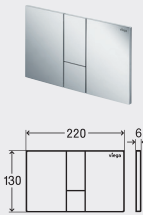

**Панель смыва Prevista для унитазов
Visign for Style 24**

- для: все смывные бачки скрытого монтажа Prevista
- ручная активация смыва, возможность установки спереди или сверху, технология двухрежимного смыва

комплектация
крепежная рамка, комплект толкателей, фиксирующие стержни
Модель 8614.1

	декоративная панель	нажимной элемент	ед. в уп.	артикул	ДГ	RUB
	цвет альпийский белый, пластик	цвет альпийский белый, пластик	1	773 281	66	6964,17
	пластик, матовый хром	пластик, матовый хром	1	773 274	66	8555,23
	пластик, хромированный	пластик, хромированный	1	773 267	66	9880,65
Новинка	пластик, черный матовый	пластик, черный матовый	1	801 748	66	17851,78
	пластик, черный глянцевый	пластик, черный глянцевый	1	773 304	66	8558,57
	пластик, цвет нержавеющей сталь неполированная	пластик, цвет нержавеющей сталь неполированная	1	773 298	66	15279,80
	акриловый черный глянцевый	пластик, черный матовый	1	773 311	66	25211,81
	акриловый черный глянцевый	пластик, цвет нержавеющей сталь неполированная	1	773 328	66	25211,81
	пластик, специальный цвет	пластик, специальный цвет	1	773 335¹	66	по запр.
	пластик, металлический цвет	пластик, металлический цвет	1	773 342¹	66	по запр.
	позолоченный пластик	позолоченный пластик	1	773 359²	66	по запр.

¹⁾ Срок поставки в рамках программы изготовления по спецзаказу клиента: 8 недель без учета доставки. Товар возврату не подлежит!

²⁾ Срок поставки в рамках программы изготовления по спецзаказу клиента: 10 недель без учета доставки. Товар возврату не подлежит!