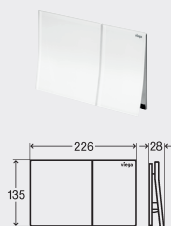

**ПАНЕЛИ СМЫВА ДЛЯ УНИТАЗОВ
VISIGN FOR MORE**

**Панель смыва Prevista для унитазов
Visign for More 200**

DESIGN PLUS
powered by ISH

- для: все смывные бачки скрытого монтажа Prevista
- ручная активация смыва спереди, технология двухрежимного смыва

комплектация

крепежная рамка, комплект толкателей, фиксирующие стержни

Модель 8620.1

декоративная панель	нажимной элемент	ед. в уп.	артикул	ДГ	RUB
пластик, черный гляцевый	металл матовый, цвет медь/золото	1	773 601	66	47966,40
пластик, черный гляцевый	металл матовый, цвет черный	1	773 595	66	47966,40
пластик, хромированный	стекло черное	1	773 588	66	39755,95
пластик, хромированный	стекло белое	1	773 571	66	39755,95
пластик, черный гляцевый	дуб мореный	1	773 564	66	47966,40
пластик, черный гляцевый	металл, специальный цвет	1	773 618¹	66	по запр.
пластик, черный гляцевый	металл, металлический цвет	1	773 625¹	66	по запр.
пластик, черный гляцевый	металл с покрытием золотом	1	773 632²	66	по запр.

¹) Срок поставки в рамках программы изготовления по спецзаказу клиента: 8 недель без учета доставки. Товар возврату не подлежит!

²) Срок поставки в рамках программы изготовления по спецзаказу клиента: 10 недель без учета доставки. Товар возврату не подлежит!