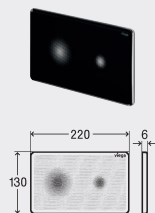

Панель смыва Prevista для унитазов Visign for More 205

бесконтактный смыв

со светодиодной подсветкой

- для: все смывные бачки скрытого монтажа Prevista
- использование возможно только с: набор комплектующих модель 8655.11
- хромированная рамка
- бесконтактная активация смыва спереди или сверху, технология двухрежимного смыва, с функцией Viega Hygiene

комплектация

крепежная рамка, комплект толкателей, фиксирующие стержни

технические характеристики

заводские настройки малого объема смыва ок. 3 л
заводские настройки большого объема смыва ок. 6 л

примечание

Набор электронных комплектующих должен быть заказан отдельно!

Ориентационная подсветка включается при приближении!

Примечание для функции Viega Hygiene: Для поддержания правильной работы системы при отсутствии использования, пользователь может задать различные временные интервалы и объемы гигиенического смыва. Устанавливаемые временные интервалы: 1 ч, 12 ч, 24 ч, 72 ч, 168 ч. Устанавливаемые объемы гигиенического смыва: 3 л, 7,5 л.

Модель 8625.1

декоративная панель	ед. в уп.	артикул	ДГ	RUB
стекло черное	1	774 363	66	64634,82