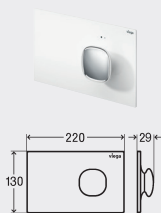

**Панель смыва Prevista для унитазов
Visign for More 202
электронный смыв
со светодиодной подсветкой**

- для: все смывные бачки скрытого монтажа Prevista
- использование возможно только с: набор комплектующих модель 8655.11
- ручная активация смыва, возможность установки спереди или сверху, технология двухрежимного смыва, с функцией Viega Hygiene, с постоянной светодиодной LED-подсветкой

комплектация

крепежная рамка, комплект толкателей, фиксирующие стержни

технические характеристики

заводские настройки малого объема смыва ок. 3 л

заводские настройки большого объема смыва ок. 6 л

примечание

Набор электронных комплектующих должен быть заказан отдельно!

Примечание для функции Viega Hygiene: Для поддержания правильной работы системы при отсутствии использования, пользователь может задать различные временные интервалы и объемы гигиенического смыва. Устанавливаемые временные интервалы: 1 ч, 12 ч, 24 ч, 72 ч, 168 ч. Устанавливаемые объемы гигиенического смыва: 3 л, 7,5 л.

Модель 8622.1

декоративная панель	нажимной элемент	ед. в уп.	артикул	ДГ	RUB
металл полированный, цвет белый	металл полированный, цвет белый	1	773 458	66	64634,82
металл полированный, цвет белый	металл хромированный	1	773 465	66	64634,82
металл, специальный цвет	металл, специальный цвет	1	773 472¹	66	по запр.
металл, металлический цвет	металл, металлический цвет	1	773 489¹	66	по запр.
металл с покрытием золотом	металл с покрытием золотом	1	773 496²	66	по запр.

¹) Срок поставки в рамках программы изготовления по спецзаказу клиента: 8 недель без учета доставки. Товар возврату не подлежит!

²) Срок поставки в рамках программы изготовления по спецзаказу клиента: 10 недель без учета доставки. Товар возврату не подлежит!