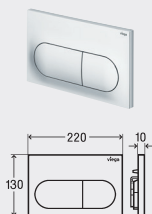

Панель смыва Prevista для унитазов

Visign for Life 6

- для: все смывные бачки скрытого монтажа Prevista
- для ревизионной шахты глубиной > 60 мм заказывается отдельно: комплект удлинителей модель 8570.60
- ручная активация смыва, возможность установки спереди или сверху, технология двухрежимного смыва

комплектация

комплект толкателей, крепежный материал

Модель 8602.1

декоративная панель	нажимной элемент	ед. в уп.	артикул	ДГ	RUB
цвет альпийский белый, пластик	цвет альпийский белый, пластик	1	773 762	66	3703,35
пластик, матовый хром	пластик, матовый хром	1	773 755	66	5469,25
пластик, хромированный	пластик, хромированный	1	773 748	66	5305,74