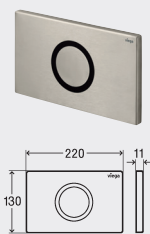

Панель смыва Prevista для унитазов Visign for Public 12

инфракрасная активация смыва

- для: все смывные бачки скрытого монтажа Prevista
- использование возможно только с: набор комплектующих модель 8655.11
- бесконтактная ИК активация смыва спереди, технология двухрежимного смыва, с функцией Viega Hygiene, с возможностью фиксации (привинчивания)

комплектация

крепежная рамка, комплект толкателей, фиксирующие стержни

технические характеристики

заводские настройки малого объема смыва ок. 3 л

заводские настройки большого объема смыва ок. 6 л

примечание

Набор электронных комплектующих должен быть заказан отдельно!

Примечание для функции Viega Hygiene: Для поддержания правильной работы системы при отсутствии использования, пользователь может задать различные временные интервалы и объемы гигиенического смыва. Устанавливаемые временные интервалы: 1 ч, 12 ч, 24 ч, 72 ч, 168 ч. Устанавливаемые объемы гигиенического смыва: 3 л, 7,5 л.

Модель 8635.1

декоративная панель	ед. в уп.	артикул	ДГ	RUB
нержавеющая сталь, неполированная	1	774 370	66	52228,19
нержавеющая сталь полированная, цвет белый	1	774 387	66	58643,10