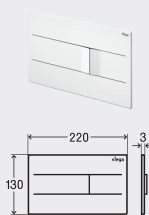

**Панель смыва Prevista для унитазов
Visign for More 201**

электронный смыв

- для: все смывные бачки скрытого монтажа Prevista
- использование возможно только с: набор комплектующих модель 8655.11
- опционально поставляется: монтажная рамка Prevista для унитазов модель 8650.1
- ручная активация смыва, возможность установки спереди или сверху, технология двухрежимного смыва, с функцией Viega Hygiene

комплектация

крепежная рамка, комплект толкателей, фиксирующие стержни

технические характеристики

заводские настройки малого объема смыва ок. 3 л
заводские настройки большого объема смыва ок. 6 л

примечание

Набор электронных комплектующих должен быть заказан отдельно!
Примечание для функции Viega Hygiene: Для поддержания правильной работы системы при отсутствии использования, пользователь может задать различные временные интервалы и объемы гигиенического смыва. Устанавливаемые временные интервалы: 1 ч, 12 ч, 24 ч, 72 ч, 168 ч. Устанавливаемые объемы гигиенического смыва: 3 л, 7,5 л.

Модель 8621.1

декоративная панель	нажимной элемент	ед. в уп.	артикул	ДГ	RUB
нержавеющая сталь, неполированная	нержавеющая сталь, неполированная	1	773 526	66	33649,37
нержавеющая сталь матовая, цвет черный	нержавеющая сталь матовая, цвет черный	1	773 519	66	33649,37
нержавеющая сталь полированная, цвет белый	нержавеющая сталь полированная, цвет белый	1	773 502	66	33649,37
нержавеющая сталь, специальный цвет	нержавеющая сталь, специальный цвет	1	773 533¹	66	по запр.
нержавеющая сталь, металлический цвет	нержавеющая сталь, металлический цвет	1	773 540¹	66	по запр.
нержавеющая сталь, позолоченная	нержавеющая сталь, позолоченная	1	773 557²	66	по запр.

¹) Срок поставки в рамках программы изготовления по спецзаказу клиента: 8 недель без учета доставки. Товар возврату не подлежит!

²) Срок поставки в рамках программы изготовления по спецзаказу клиента: 10 недель без учета доставки. Товар возврату не подлежит!