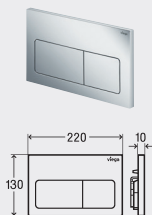

**ПАНЕЛИ СМЫВА ДЛЯ УНИТАЗОВ
VISIGN FOR LIFE**

Панель смыва Prevista для унитазов

Visign for Life 5

- для: все смывные бачки скрытого монтажа Prevista
- для ревизионной шахты глубиной > 60 мм заказывается отдельно: комплект удлинителей модель 8570.60
- ручная активация смыва, возможность установки спереди или сверху, технология двухрежимного смыва

комплектация

комплект толкателей, крепежный материал

Модель 8601.1

декоративная панель	нажимной элемент	ед. в уп.	артикул	ДГ	RUB
цвет альпийский белый, пластик	цвет альпийский белый, пластик	1	773 731	66	3703,35
пластик, матовый хром	пластик, матовый хром	1	773 724	66	5469,25
пластик, хромированный	пластик, хромированный	1	773 717	66	5305,74