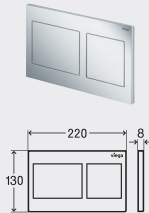

**Панель смыва Prevista для унитазов
Visign for Style 21**

- ручная активация смыва, возможность установки спереди или сверху, технология двухрежимного смыва

комплектация

крепежная рамка, комплект толкателей, фиксирующие стержни

Модель 8611.1

	декоративная панель	нажимной элемент	ед. в уп.	артикул	ДГ	RUB
	цвет альпийский белый, пластик	цвет альпийский белый, пластик	1	773 250	66	5401,16
	пластик, матовый хром	пластик, матовый хром	1	773 243	66	7869,83
	пластик, хромированный	пластик, хромированный	1	773 236	66	7869,83
Новинка	пластик, черный матовый	пластик, черный матовый	1	801 724	66	14280,94