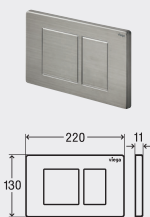

ПАНЕЛИ СМЫВА ДЛЯ УНИТАЗОВ VISIGN FOR PUBLIC

Панель смыва Prevista для унитазов Visign for Public 10

- для: все смывные бачки скрытого монтажа Prevista
- ручная активация смыва, возможность установки спереди или сверху, технология двухрежимного смыва, с возможностью фиксации (привинчивания)

комплектация

крепежная рамка, комплект толкателей, фиксирующие стержни

Модель 8630.1

декоративная панель	нажимной элемент	ед. в уп.	артикул	ДГ	RUB
нержавеющая сталь, неполированная	нержавеющая сталь, неполированная	1	774 349	66	10010,12