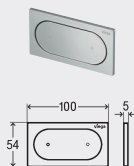

**ПАНЕЛИ СМЫВА ДЛЯ УНИТАЗОВ
ДИСТАНЦИОННЫЕ СРАБАТЫВАНИЯ СМЫВА**

**Дистанционный активатор смыва унитаза для Prevista
Vision for Style 23
электронный смыв**

- для: все смывные бачки скрытого монтажа Prevista
- в сочетании с: набор для подключения модель 8640.14
- использование возможно только с: набор комплектующих модель 8655.11
- ручная активация смыва, технология двухрежимного смыва, с функцией Viega Hygiene

комплектация

крепежная рамка

технические характеристики

заводские настройки малого объема смыва ок. 3 л
заводские настройки большого объема смыва ок. 6 л

примечание

Набор электронных комплектующих должен быть заказан отдельно!

Подходит для установки в мебель!

Примечание для функции Viega Hygiene: Для поддержания правильной работы системы при отсутствии использования, пользователь может задать различные временные интервалы и объемы гигиенического смыва. Устанавливаемые временные интервалы: 1 ч, 12 ч, 24 ч, 72 ч, 168 ч. Устанавливаемые объемы гигиенического смыва: 3 л, 7,5 л.

Модель 8640.1

декоративная панель	нажимной элемент	ед. в уп.	артикул	ДГ	RUB
цвет альпийский белый, пластик	цвет альпийский белый, пластик	1	773 083	66	12892,55
пластик, хромированный	пластик, хромированный	1	773 076	66	18116,17