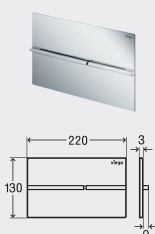

Панель смыва Prevista для унитазов Visign for More 204

электронный смыв

- для: все смывные бачки скрытого монтажа Prevista
- использование возможно только с: набор комплектующих модель 8655.11
- опционально поставляется: монтажная рамка Prevista для унитазов модель 8650.1
- ручная активация смыва, возможность установки спереди или сверху, технология двухрежимного смыва, с функцией Viega Hygiene

комплектация

крепежная рамка, комплект толкателей, фиксирующие стержни

технические характеристики

заводские настройки малого объема смыва ок. 3 л
заводские настройки большого объема смыва ок. 6 л

примечание

Набор электронных комплектующих должен быть заказан отдельно!

Примечание для функции Viega Hygiene: Для поддержания правильной работы системы при отсутствии использования, пользователь может задать различные временные интервалы и объемы гигиенического смыва. Устанавливаемые временные интервалы: 1 ч, 12 ч, 24 ч, 72 ч, 168 ч. Устанавливаемые объемы гигиенического смыва: 3 л, 7,5 л.

Модель 8624.1

декоративная панель	нажимной элемент	ед. в уп.	артикул	ДГ	RUB
нержавеющая сталь, неполированная	металл неполированный	1	773 663	66	35701,97
нержавеющая сталь матовая, цвет черный	металл матовый, цвет черный	1	773 656	66	35701,97
нержавеющая сталь, полированная	металл хромированный	1	773 649	66	35701,97
нержавеющая сталь матовая, цвет черный	металл неполированный	1	773 670	66	35701,97
нержавеющая сталь, специальный цвет	металл, специальный цвет	1	773 687¹	66	по запр.
нержавеющая сталь, металлический цвет	металл, металлический цвет	1	773 694¹	66	по запр.
нержавеющая сталь, позолоченная	металл с покрытием золотом	1	773 700²	66	по запр.

¹) Срок поставки в рамках программы изготовления по спецзаказу клиента: 8 недель без учета доставки. Товар возврату не подлежит!

²) Срок поставки в рамках программы изготовления по спецзаказу клиента: 10 недель без учета доставки. Товар возврату не подлежит!