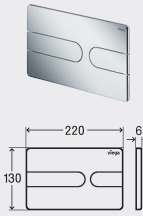

**Панель смыва Prevista для унитазов
Visign for Style 23**

- ручная активация смыва, возможность установки спереди или сверху, технология двухрежимного смыва

комплектация
крепежная рамка, комплект толкателей, фиксирующие стержни
Модель 8613.1

	декоративная панель	нажимной элемент	ед. в уп.	артикул	ДГ	RUB
	цвет альпийский белый, пластик	цвет альпийский белый, пластик	1	773 151	66	6964,17
	пластик, матовый хром	пластик, матовый хром	1	773 069	66	8555,23
	пластик, хромированный	пластик, хромированный	1	773 052	66	9880,65
Новинка	пластик, черный матовый	пластик, черный матовый	1	801 731	66	18230,62
	пластик, черный глянцевый	пластик, черный глянцевый	1	773 175	66	8558,57
	пластик, цвет нержавеющей сталь неполированная	пластик, цвет нержавеющей сталь неполированная	1	773 168	66	15279,80
	акриловый черный глянцевый	пластик, черный матовый	1	773 199	66	25211,81
	акриловый черный глянцевый	пластик, цвет нержавеющей сталь неполированная	1	773 182	66	25211,81
	пластик, специальный цвет	пластик, специальный цвет	1	773 205¹	66	по запр.
	пластик, металлический цвет	пластик, металлический цвет	1	773 212¹	66	по запр.
	позолоченный пластик	позолоченный пластик	1	773 229²	66	по запр.

¹⁾ Срок поставки в рамках программы изготовления по спецзаказу клиента: 8 недель без учета доставки. Товар возврату не подлежит!

²⁾ Срок поставки в рамках программы изготовления по спецзаказу клиента: 10 недель без учета доставки. Товар возврату не подлежит!