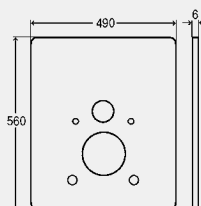

L	B	s	исполнение	ед. в уп.	артикул	ДГ	RUB
560	490	6	прозрачное/светло-серое стекло	1	740 856	65	по запр.

B = ширина

s = толщина стенки