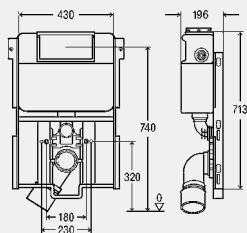

**T2 STEPTEC
МОДУЛИ**

Модуль для унитаза Steptec

- для: панели смыва Visign
- сталь оцинкованная
- фронтальная установка панели смыва, технология двухрежимного смыва, с возможностью регулировки сантехнической керамики по высоте, безбарьерный

комплектация

смывной бачок скрытого монтажа 2Н, соединительный отвод для унитаза DN90 из полипропилена (PP), эксцентриковый переходник DN90/100 из полипропилена (PP), набор для подключения унитаза, крепежный материал для модуля и керамики, саморезы для облицовочных панелей из гипсокартона

комплектация смывного бачка

предварительно смонтированный угловой вентиль Rp½ для подключения воды, комплект клапана заполнения, комплект клапана смыва

технические характеристики

заводские настройки малого объема смыва ок. 3 л
диапазон настройки объема малого смыва ок. 3–4 л
заводские настройки большого объема смыва ок. 6 л
диапазон настройки объема большого смыва ок. 6–9 л

примечание

При заводских настройках возможен быстрый повторный смыв!
Панели смыва и принадлежности: группа продукции панелей смыва для унитазов и писсуаров!

** только для монтажной высоты 1130 мм

Модель 8461.3

ВН	ед. в уп.	артикул	ДГ	RUB
980	1/12	656 119*1	75	24218,55
1110–1130	1/12	656 102*	75	24218,55

ВН = монтажная высота

1) В зависимости от типа санкерамики открытая крышка унитаза может частично закрывать панель смыва, при установке сенсорных панелей смыва Visign for More это приводит к самопроизвольному срабатыванию смыва!

2) поставляется с редуктором скорости смыва мод. 8310.93 (производство с I-го квартала 2017)

* = Поставка только из складского запаса

Модуль для унитаза Steptec

- для: панели смыва Visign
- сталь оцинкованная
- для панелей смыва с фронтальной или верхней установкой, технология двухрежимного смыва