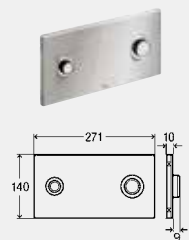

Панель смыва

Visign for Public 2

- для: смывной бачок скрытого монтажа 2Н, смывной бачок скрытого монтажа 2L, смывной бачок скрытого монтажа 2С, смывной бачок скрытого монтажа 1F (8 см)
- металл
- ручная активация смыва, возможность установки спереди или сверху, технология двухрежимного смыва, антивандальная конструкция, возможность резьбового соединения с обеих сторон

комплектация

тросиковый механизм, крепежная рамка, крепежный материал

Модель 8327.1

декоративная панель	нажимной элемент	ед. в уп.	артикул	ДГ	RUB
нержавеющая сталь, неполированная	нержавеющая сталь, полированная	1	672 058	65	по запр.
нержавеющая сталь, цвет альпийский белый	нержавеющая сталь, цвет альпийский белый	1	672 065	65	по запр.