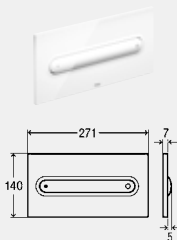

**Выставочный образец панели
Visign for Style 11**

- для: презентации и выставки
- пластик
- нефункциональный

комплектация
крепежный материал
Модель 8331.77

DESIGN PLUS

декоративная панель	нажимной элемент	ед. в уп.	артикул	ДГ	RUB
цвет альпийский белый, пластик	цвет альпийский белый, пластик	1	599 720*	65	по запр.
пластик, хромированный	пластик, хромированный	1	599 737*	65	по запр.
пластик, матовый хром	пластик, матовый хром	1	599 768*	65	по запр.

* = Поставка только из складского запаса