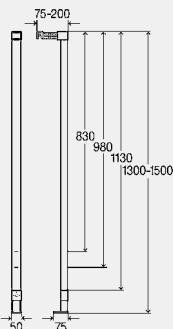

Модель 8165

ВН	ед. в уп.	артикул	ДГ	RUB
830–1300	1/100	704 100	65	по запр.

ВН = монтажная высота