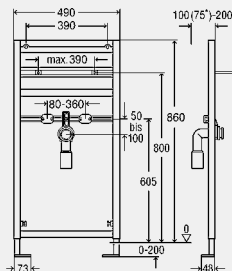

Модель 8162

ВН	ед. в уп.	артикул	ДГ	RUB
860	1/10	613 297	65	по запр.

ВН = монтажная высота