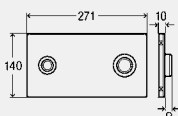

Выставочный образец панели

Visign for Public 2

- для: презентации и выставки
- металл
- нефункциональный

комплектация

крепежный материал

Модель 8327.77

декоративная панель	нажимной элемент	ед. в уп.	артикул	ДГ	RUB
нержавеющая сталь, неполированная	нержавеющая сталь, неполированная	1	672 102*	65	по запр.
нержавеющая сталь, цвет альпийский белый	нержавеющая сталь, цвет альпийский белый	1	672 119*	65	по запр.

* = Поставка только из складского запаса