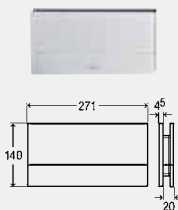

**Выставочный образец панели
Visign for More 101**

- для: презентации и выставки
- металл, стекло
- нефункциональный

комплектация
крепежный материал
Модель 8351.77

декоративная панель	нажимной элемент	ед. в уп.	артикул	ДГ	RUB
алюминий, хромированный	алюминий, хромированный	1	599 836*	65	по запр.
алюминий, матовый	алюминий, матовый	1	599 843*	65	по запр.
алюминий, цвет нержавеющей стали	алюминий, цвет нержавеющей стали	1	599 850*	65	по запр.
алюминий, хромированный	прозрачное/светло-серое стекло	1	599 867*	65	по запр.
алюминий, хромированный	стекло черное	1	599 874*	65	по запр.

* = Поставка только из складского запаса