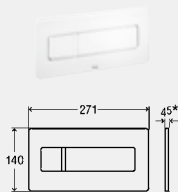

**Панель смыва
Visign for More 10S**

- для: смывной бачок скрытого монтажа 2Н, смывной бачок скрытого монтажа 2L, смывной бачок скрытого монтажа 2С, смывной бачок скрытого монтажа 1F (8 см)
- металл, стекло
- ручная активация смыва, возможность установки спереди или сверху, технология двухрежимного смыва

комплектация

тросиковый механизм, крепежная рамка, крепежный материал

примечание

*Монтажная глубина стеклянной панели смыва = 8 мм

Модель 8357.1

декоративная панель	нажимной элемент	ед. в уп.	артикул	ДГ	RUB
алюминий, хромированный	алюминий, хромированный	1	758 844	65	по запр.
алюминий, матовый	алюминий, матовый	1	758 950	65	по запр.
стекло, цвет белый/белый трафик	стекло, цвет белый/белый трафик	1	758 820	65	по запр.
стекло черное	стекло черное	1	758 837	65	по запр.

**T5 ПРИНАДЛЕЖНОСТИ К ПАНЕЛЯМ СМЫВА ДЛЯ УНИТАЗОВ И ПИССУАРОВ
МОНТАЖНЫЕ РАМКИ ДЛЯ УКЛАДКИ ПЛИТКИ ЗАПОДЛИЦО С ПАНЕЛЯМИ СМЫВА**

Загрузочная емкость

- для: очищающие таблетки для унитаза, смывной бачок скрытого монтажа 2Н, смывной бачок скрытого монтажа 2С, смывной бачок скрытого монтажа Standard 2S
- для: смывной бачок скрытого монтажа 1F (8 см)
- подходит для: панель смыва Visign for Style 10 модель 8315.1
- пластик

комплектация

установочная рамка, комплект переходников, загрузочная емкость, фиксирующие стержни

Модель 8315.9

	ед. в уп.	артикул	ДГ	RUB
	1	758 684	65	по запр.

Монтажная рамка

Visign for Style

- для: монтаж панели смыва для унитаза заподлицо с плиткой
- подходит для: панель смыва Visign for Style 10 модель 8315.1, панель смыва Visign for Style 11 модель 8331.1, панель смыва Visign for Style 12 модель 8332.1, панель смыва Visign for Style 14 модель 8334.1, панель смыва, сенсорная Visign for More 100 модель 8352.11, панель смыва, сенсорная Visign for Care модель 8352.21
- пластик
- рамка для монтажа заподлицо с плиткой

примечание

Рамка для монтажа заподлицо с плиткой может использоваться только с элементами Viega (Viegaswift, Steptec и Viega Eco Plus)!

Модель 8330.21

исполнение	ед. в уп.	артикул	ДГ	RUB
хромированный	1	643 072	75	10990,55

Монтажная рамка

Visign for More

- для: монтаж панели смыва для унитаза заподлицо с плиткой
- подходит для: панель смыва Visign for More 101 модель 8351.1, панель смыва Visign for More 100 модель 8352.1, панель смыва Visign for More 104 модель 8354.1
- пластик

примечание

Рамка для монтажа заподлицо с плиткой может использоваться только с элементами Viega (Viegaswift, Steptec и Viega Eco Plus)!

Модель 8350.23

исполнение	ед. в уп.	артикул	ДГ	RUB
хромированный	1	643 096	75	10990,55