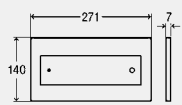

**Панель смыва
Visign for Style 10**

- для: смывной бачок скрытого монтажа 2Н, смывной бачок скрытого монтажа 2L, смывной бачок скрытого монтажа 2С, смывной бачок скрытого монтажа Standard 2S (модель 8180.26), смывной бачок скрытого монтажа 1F (8 см)
- пластик
- ручная активация смыва, возможность установки спереди или сверху, технология двухрежимного смыва

комплектация
крепежная рамка, крепежный материал
Модель 8315.1

декоративная панель	нажимной элемент	ед. в уп.	артикул	ДГ	RUB
цвет альпийский белый, пластик	цвет альпийский белый, пластик	1	596 316	65	по запр.
пластик, хромированный	пластик, хромированный	1	596 323	65	по запр.
цвет пергамон, пластик	цвет пергамон, пластик	1	596 330	65	по запр.
пластик, матовый хром	пластик, матовый хром	1	596 347	65	по запр.
пластик, цвет нержавеющей сталь неполированная	пластик, цвет нержавеющей сталь неполированная	1	597 054	65	по запр.
пластик, черный гляцевый	пластик, черный гляцевый	1	686 543	65	по запр.
позолоченный пластик	позолоченный пластик	1	597 092¹	65	по запр.
пластик, черный матовый	пластик, черный матовый	1	786 977	65	по запр.

¹⁾ Срок поставки в рамках программы изготовления по спецзаказу клиента: 10 недель без учета доставки. Товар возврату не подлежит!

**Панель смыва
Visign for Style 11**

- для: смывной бачок скрытого монтажа 2Н, смывной бачок скрытого монтажа 2L, смывной бачок скрытого монтажа 2С, смывной бачок скрытого монтажа 1F (8 см)
- пластик
- ручная активация смыва, возможность установки спереди или сверху, технология двухрежимного смыва

комплектация
тросиковый механизм, крепежная рамка, крепежный материал
Модель 8331.1