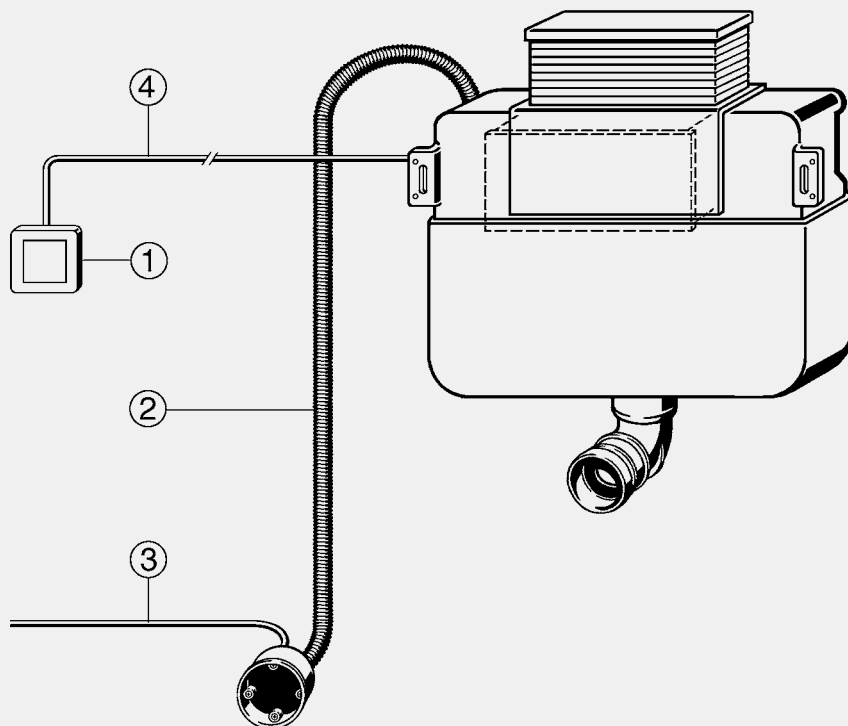

Схема подключения электрической активации смыва, арт. 696 146
для смывного бачка 2L с установленной кнопкой смыва с тросиковым механизмом

1) Выносная кнопка
2) Монтажный набор, арт. 655 426
3) Электрическое подключение 230 В/50 Гц