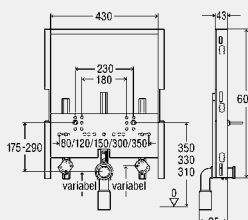

Модель 8467.3

В	ед. в уп.	артикул	ДГ	RUB
430	1	656 140*	75	22245,05

В = ширина

* = Поставка только из складского запаса