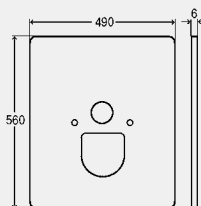

примечание

Информация в указаниях по применению основана на характеристиках продукции, предоставленной производителями!

Мы не можем гарантировать полноту и правильность информации! Информация может быть изменена!

Модель 8040.17

L	B	s	исполнение	ед. в уп.	артикул	ДГ	RUB
560	490	6	прозрачное/светло-серое стекло	1	736 873	65	по запр.

B = ширина

s = толщина стенки