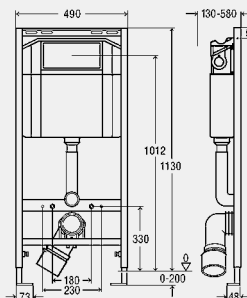

Модель 8180.32

ВН	декоративная панель	нажимной элемент	ед. в уп.	артикул	ДГ	RUB
1130	пластик, хромированный	пластик, хромированный	1	727 550	65	по запр.

ВН = монтажная высота