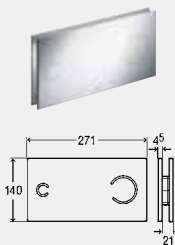

Выставочный образец панели

Visign for More 100

- для: презентации и выставки
- металл, стекло
- нефункциональный

комплектация

крепежный материал

Модель 8352.77

DESIGN PLUS

декоративная панель	нажимной элемент	ед. в уп.	артикул	ДГ	RUB
алюминий, хромированный	алюминий, хромированный	1	599 881*	65	по запр.
алюминий, матовый	алюминий, матовый	1	599 898*	65	по запр.
алюминий, цвет нержавеющей стали	алюминий, цвет нержавеющей стали	1	599 904*	65	по запр.
алюминий, хромированный	прозрачное/светло-серое стекло	1	599 911*	65	по запр.
алюминий, хромированный	стекло черное	1	599 928*	65	по запр.

* = Поставка только из складского запаса