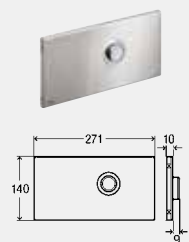

Панель смыва

Visign for Public 1

- для: смывной бачок скрытого монтажа 2Н, смывной бачок скрытого монтажа 2L, смывной бачок скрытого монтажа 2С, смывной бачок скрытого монтажа Standard 2S, смывной бачок скрытого монтажа 1F (8 см)
- металл
- ручная активация смыва, возможность установки спереди или сверху, технология однорежимного смыва, возможность резьбового соединения с обеих сторон, антивандальная конструкция

комплектация

крепежная рамка, крепежный материал

Модель 8326.1

декоративная панель	нажимной элемент	ед. в уп.	артикул	ДГ	RUB
нержавеющая сталь, неполированная	нержавеющая сталь, полированная	1	671 839	65	по запр.
нержавеющая сталь, цвет альпийский белый	нержавеющая сталь, цвет альпийский белый	1	671 846	65	по запр.