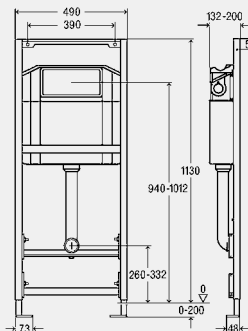

Модель 8161.15

ВН	ед. в уп.	артикул	ДГ	RUB
1130	1/12	705 831*	65	по запр.

ВН = монтажная высота

* = Поставка только из складского запаса