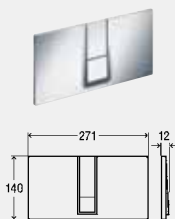

Выставочный образец панели

Visign for Style 14

- для: презентации и выставки
- пластик
- нефункциональный

комплектация

крепежный материал

Модель 8334.77

reddot design award
winner 2009

декоративная панель	нажимной элемент	ед. в уп.	артикул	ДГ	RUB
цвет альпийский белый, пластик	цвет альпийский белый, пластик	1	655 006*	65	по запр.
пластик, хромированный	пластик, хромированный	1	655 013*	65	по запр.
пластик, матовый хром	пластик, матовый хром	1	655 020*	65	по запр.
пластик, цвет	пластик, цвет				
нержавеющая сталь неполированная	нержавеющая сталь неполированная	1	655 037*	65	по запр.

* = Поставка только из складского запаса