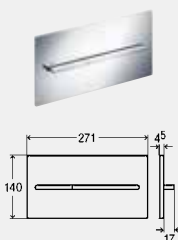

**Выставочный образец панели
Visign for More 104**

- для: презентации и выставки
- металл
- нефункциональный

комплектация
крепежный материал
Модель 8354.77

DESIGN PLUS

декоративная панель	нажимной элемент	ед. в уп.	артикул	ДГ	RUB
алюминий, хромированный	алюминий, хромированный	1	599 980*	65	по запр.
алюминий, матовый	алюминий, матовый	1	599 997*	65	по запр.
алюминий, цвет нержавеющей стали	алюминий, цвет нержавеющей стали	1	600 006*	65	по запр.

* = Поставка только из складского запаса