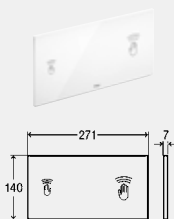

Visign for Care sensitive

Панель смыва, сенсорная Visign for Care

- для: смывной бачок скрытого монтажа 2Н, смывной бачок скрытого монтажа 2L, смывной бачок скрытого монтажа 2С, смывной бачок скрытого монтажа 1F (8 см)
- опционально поставляется: адаптер модель 8355.91
- пластик
- бесконтактная активация смыва спереди или сверху, технология двухрежимного смыва, с функцией Viega Hygiene

комплектация

тросиковый механизм, блок питания (длина кабеля 1,05 м), крепежная рамка, крепежный материал

технические характеристики

заводские настройки малого объема смыва ок. 3 л
заводские настройки большого объема смыва ок. 6 л
напряжение питания 100–240 В переменного тока/50–60 Гц

примечание

Примечание для функции Viega Hygiene: Поддержание правильной работы системы при отсутствии использования, с помощью контролируемых временных интервалов и объемов гигиенического смыва. Настраиваемый временной интервал: выкл., 1 ч, 12 ч, 24 ч, 72 ч, 168 ч. Настраиваемый объем смыва: 3 л, 4 л, 5 л, 6 л, 7 л, 9 л.

Для приема радиосигнала, инициирующего срабатывание смыва, например, в сочетании с откидным поручнем HEWI (802.50.01..., 802.50.060 L/R, 801.50..., 801.50.060) дополнительно необходимо заказать приемник радиосигнала, модель 8350.35!

Модель 8352.21

декоративная панель	ед. в уп.	артикул	ДГ	RUB
цвет альпийский белый, пластик	1	653 828	65	по запр.
пластик, специальный цвет	1	653 842¹	65	по запр.

¹⁾ Срок поставки в рамках программы изготовления по спецзаказу клиента: 8 недель без учета доставки. Товар возврату не подлежит!