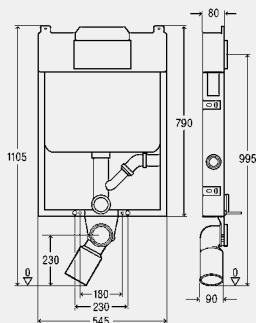

Модель 8308.8

	ед. в уп.	артикул	ДГ	RUB
	1/12	662 752	65	по запр.

Блок для биде Prevista Pure

8 см

- для: подвесное биде, монтаж «мокрым» способом

комплектация

рама из оцинкованной стали, возможность регулировки положения бронзовых водорозеток Rp½ по высоте и ширине, регулируемое по высоте отводящее колено DN40, крепежный материал для рамы

технические характеристики

нагрузка макс. 400 кг
выступ макс. 700 мм