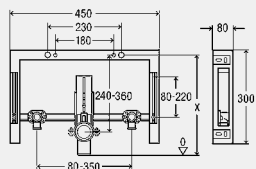

Модель 8367

	ед. в уп.	артикул	ДГ	RUB
	1	648 800	66	по запр.