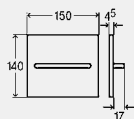

**Выставочный образец панели
Visign for More 104**

- для: презентации и выставки
- металл
- нефункциональный

комплектация
крепежный материал
Модель 8354.78

DESIGN PLUS

декоративная панель	нажимной элемент	ед. в уп.	артикул	ДГ	RUB
алюминий, хромированный	алюминий, хромированный	1	602 253*	65	по запр.
алюминий, матовый	алюминий, матовый	1	602 260*	65	по запр.
алюминий, цвет	алюминий, цвет	1	602 277*	65	по запр.
нержавеющей стали	нержавеющей стали				

* = Поставка только из складского запаса