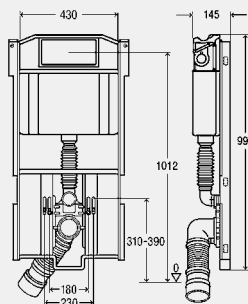

Модель 8461.21

ВН	ед. в уп.	артикул	ДГ	RUB
1110–1130	1/12	700 010*	75	55069,93

ВН = монтажная высота

* = Поставка только из складского запаса