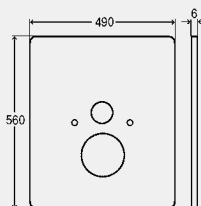

комплектация

набор для подключения унитаза, звукоизоляционная панель для унитаза

Модель 8040.16

L	B	s	исполнение	ед. в уп.	артикул	ДГ	RUB
560	490	6	прозрачное/светло-серое стекло	1	736 866	65	по запр.

B = ширина

s = толщина стенки