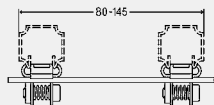

Уголок 90° Prevista Dry Plus

- для: транспортировка предварительно собранных на заводе пристенных конструкций,
соединение монтажных профилей под углом 90°

- подходит для: монтажный профиль Prevista Dry Plus модель 8401

- сталь оцинкованная

комплектация

2 фиксирующих гайки

Модель 8415.1

L1	L2	ед. в уп.	артикул	ДГ	RUB
62	62	10	765 989	75	1550,34

L1 = длина

L2 = длина