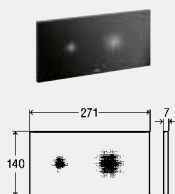

Выставочный образец панели

Visign for Style

бесконтактный смыв

- для: презентации и выставки
- пластик
- нефункциональный

комплектация

крепежный материал

Модель 8315.81

декоративная панель	ед. в уп.	артикул	ДГ	RUB
пластик, черный гляцевый	1	759 100*	65	по запр.

* = Поставка только из складского запаса