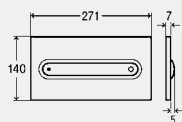

**Панель смыва
Visign for Style 10**

- для: смывной бачок скрытого монтажа 2Н, смывной бачок скрытого монтажа 2L, смывной бачок скрытого монтажа 2С, смывной бачок скрытого монтажа Standard 2S (модель 8180.26), смывной бачок скрытого монтажа 1F (8 см)
- пластик
- ручная активация смыва, возможность установки спереди или сверху, технология двухрежимного смыва

комплектация
крепежная рамка, крепежный материал
Модель 8315.1

декоративная панель	нажимной элемент	ед. в уп.	артикул	ДГ	RUB
цвет альпийский белый, пластик	цвет альпийский белый, пластик	1	596 316	65	по запр.
пластик, хромированный	пластик, хромированный	1	596 323	65	по запр.
цвет пергамон, пластик	цвет пергамон, пластик	1	596 330	65	по запр.
пластик, матовый хром	пластик, матовый хром	1	596 347	65	по запр.
пластик, цвет нержавеющей сталь неполированная	пластик, цвет нержавеющей сталь неполированная	1	597 054	65	по запр.
пластик, черный гляцевый	пластик, черный гляцевый	1	686 543	65	по запр.
позолоченный пластик	позолоченный пластик	1	597 092¹	65	по запр.
пластик, черный матовый	пластик, черный матовый	1	786 977	65	по запр.

¹⁾ Срок поставки в рамках программы изготовления по спецзаказу клиента: 10 недель без учета доставки. Товар возврату не подлежит!