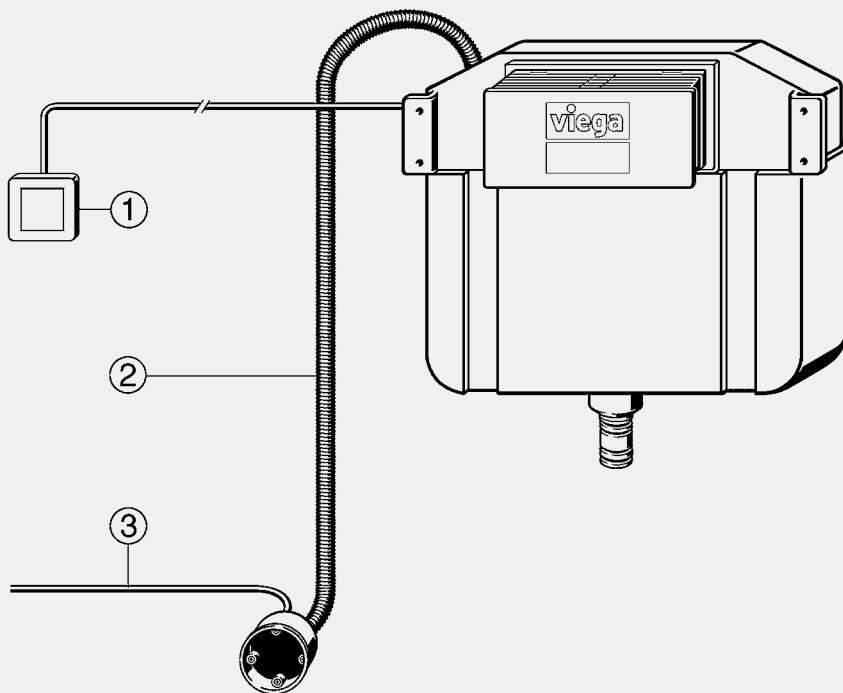

Т5 ПРИНАДЛЕЖНОСТИ К ПАНЕЛЯМ СМЫВА ДЛЯ УНИТАЗОВ И ПИССУАРОВ ЭЛЕКТРОННЫЙ МЕХАНИЗМ СМЫВА УНИТАЗА

Схема подключения электрической активации смыва, арт. 696 139
для смывного бачка 2Н, оборудованного механическими кнопками смыва

1) Выносная кнопка
2) Монтажный набор, арт. 655 426
3) Электрическое подключение 230 В/50 Гц