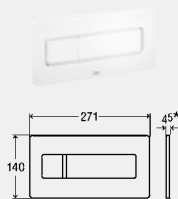

**Выставочный образец панели
Visign for More 105**

- для: презентации и выставки
- стекло
- нефункциональный

комплектация
крепежный материал
Модель 8357.77

декоративная панель	нажимной элемент	ед. в уп.	артикул	ДГ	RUB
стекло черное	стекло черное	1	758 974*	65	по запр.
стекло, цвет белый/белый трафик	стекло, цвет белый/белый трафик	1	758 967*	65	по запр.

* = Поставка только из складского запаса