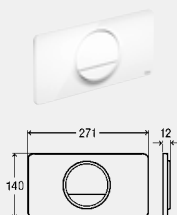

**Выставочный образец панели
Visign for Style 13**

- для: презентации и выставки
- пластик
- нефункциональный

комплектация
крепежный материал
Модель 8333.77

декоративная панель	нажимной элемент	ед. в уп.	артикул	ДГ	RUB
цвет альпийский белый, пластик	цвет альпийский белый, пластик	1	654 962*	65	по запр.
пластик, хромированный	пластик, хромированный	1	654 979*	65	по запр.
пластик, матовый хром	пластик, матовый хром	1	654 986*	65	по запр.

* = Поставка только из складского запаса