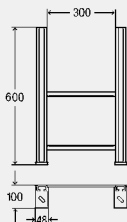

Монтажный профиль

- для: крепление элементов, монтаж элементов в один ряд
- сталь оцинкованная

комплектация

крепежный материал, компенсационный материал для неровных стен

Модель 8001

L	B	H	ед. в уп.	артикул	ДГ	RUB
3000	40	22	4	283 872	75	3536,44

B = ширина
H = высота