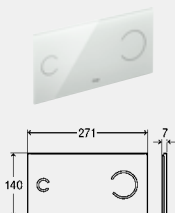

Выставочный образец панели

Visign for More 100

бесконтактный смыв

- для: презентации и выставки
- стекло
- нефункциональный

комплектация

крепежный материал

Модель 8352.81

reddot design award
winner 2008

декоративная панель	ед. в уп.	артикул	ДГ	RUB
прозрачное/светло-серое стекло	1	630 607*	65	по запр.
стекло черное	1	630 591*	65	по запр.

* = Поставка только из складского запаса