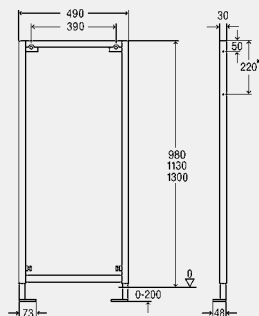

Базовый элемент Viega Eco Plus

- для застенного монтажа заказать отдельно: комплект креплений Prevista Dry модель 8173
комплектация

стальная рама с порошковым напылением, крепежный материал для элемента (к полу), саморезы для фиксации на металлических каркасных конструкциях, отверстие Ø 11 мм для крепления в деревянном каркасе, помощь при выравнивании

Модель 8162.5

ВН	ед. в уп.	артикул	ДГ	RUB
1130	1/10	461 751*	65	по запр.
1300	1/16	461 768*1	65	по запр.

ВН = монтажная высота

¹⁾ *только для монтажной высоты 1300 мм

* = Поставка только из складского запаса