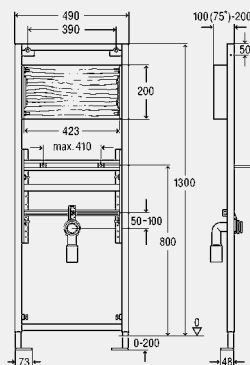

Модель 8156.1

ВН	ед. в уп.	артикул	ДГ	RUB
1300	1/16	668 471*	65	по запр.

ВН = монтажная высота

* = Поставка только из складского запаса