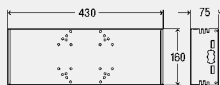

T2 STEPTEC АРМАТУРНЫЕ РАМЫ

Монтажная планка

- для: арматура скрытого монтажа
- сталь оцинкованная

комплектация

крепежный материал

примечание

Монтажная планка предназначена для следующих смесителей скрытого монтажа: Grohe «Rapido E», Hansa «HANSAVAROX», Hansgrohe «iBox», Ideal Standard «EASY-Box», Keuco «Flexx Boxx» VIGOUR „VIGOUR -BOX VIGUPK“, DIANA „Flexx.Boxx2“, sam „flexbox“, sanibel „sanibel-FLEXX.BOXX“, KLUDI „FLEXX.BOXX“!

Модель 8065

В	Н	Т	ед. в уп.	артикул	ДГ	RUB
430	160	75	1	741 198*	75	3616,04

В = ширина

Н = высота

* = Поставка только из складского запаса