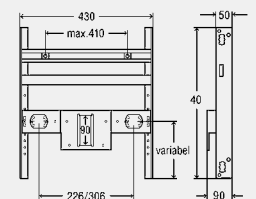

Модель 8133.3

В	ед. в уп.	артикул	ДГ	RUB
430	1	655 976*	75	12612,10

В = ширина

* = Поставка только из складского запаса