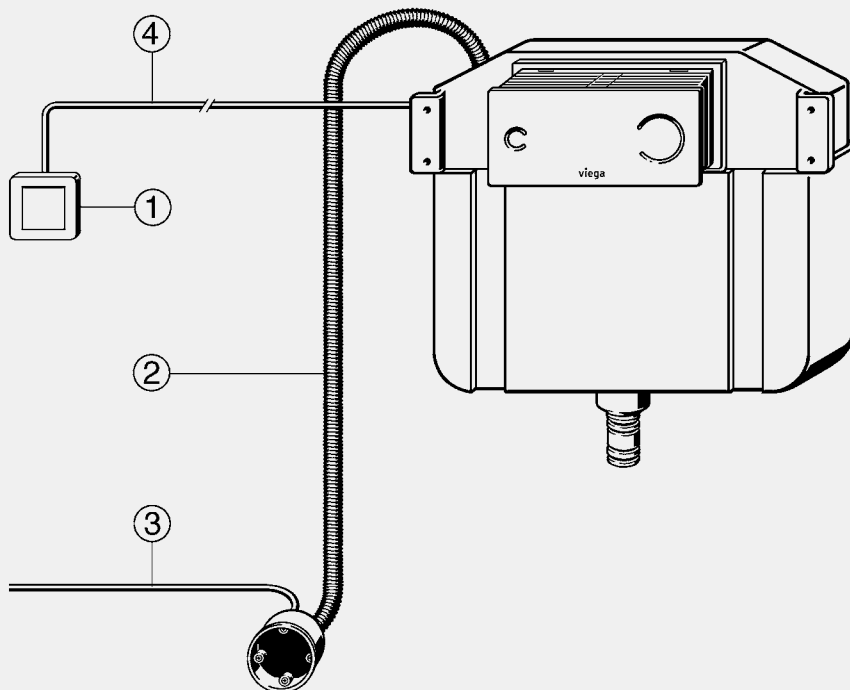

Сенсорные кнопки смыва и комплектующие
(пример монтажа)

- 1) Выносная кнопка
- 2) Монтажный набор, арт. 655 426
- 3) Электрическое подключение 230 В / 50 Гц
- 4) Соединительный кабель, арт. 631 840

Visign for Care sensitive