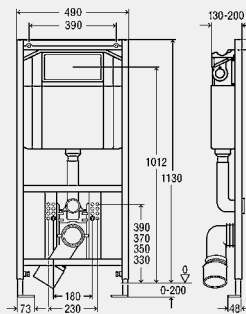

Модель 8161.45

ВН	ед. в уп.	артикул	ДГ	RUB
1130	1/12	686 154	65	по запр.

ВН = монтажная высота