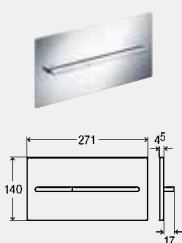

Панель смыва Visign for More 104

- для: смывной бачок скрытого монтажа 2Н, смывной бачок скрытого монтажа 2L, смывной бачок скрытого монтажа 2С, смывной бачок скрытого монтажа 1F (8 см)
- металл
- ручная активация смыва, возможность установки спереди или сверху, технология двухрежимного смыва

комплектация

тросиковый механизм, крепежная рамка, крепежный материал

Модель 8354.1

декоративная панель	нажимной элемент	ед. в уп.	артикул	ДГ	RUB
алюминий, хромированный	алюминий, хромированный	1	598 457	65	по запр.
алюминий, матовый	алюминий, матовый	1	598 464	65	по запр.
алюминий, цвет нержавеющей стали	алюминий, цвет нержавеющей стали	1	598 471	65	по запр.
алюминий, металлический цвет	алюминий, металлический цвет	1	598 488¹	65	по запр.
алюминий, позолоченный	алюминий, позолоченный	1	598 495²	65	по запр.

DESIGN PLUS

¹ Срок поставки в рамках программы изготовления по спецзаказу клиента: 8 недель без учета доставки. Товар возврату не подлежит!

² Срок поставки в рамках программы изготовления по спецзаказу клиента: 10 недель без учета доставки. Товар возврату не подлежит!