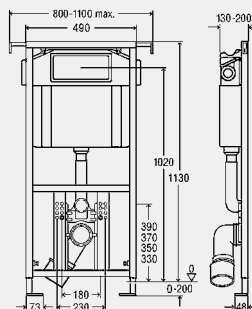

Модель 8136.2

ВН	ед. в уп.	артикул	ДГ	RUB
1130	1/12	622 176	65	по запр.

ВН = монтажная высота