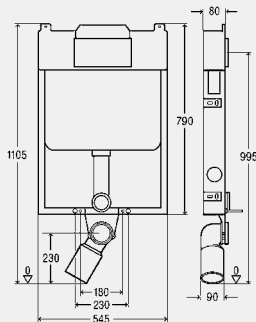

Модель 8308

	ед. в уп.	артикул	ДГ	RUB
	1/12	648 794	65	по запр.

Блок для унитаза Viega Mono Tec

с предустановленным объемом большого смыва ок. 4,5 л

- для: панели смыва Visign, монтаж «мокрым» способом
- фронтальная установка панели смыва, технология двухрежимного смыва

комплектация

рама из оцинкованной стали, смывной бачок скрытого монтажа 1F (8 см), соединительный отвод для унитаза DN90 из ПЭ, набор для подключения унитаза, защита от конденсации водяных паров, армирующая сетка, крепежный материал для рамы

комплектация смывного бачка

предварительно смонтированный угловой вентиль Rp½ для подключения воды, комплект клапана заполнения, комплект клапана смыва

технические характеристики

заводские настройки малого объема смыва ок. 3 л
диапазон настройки объема малого смыва ок. 2,5–3 л
заводские настройки большого объема смыва ок. 4,5 л
диапазон настройки объема большого смыва ок. 4,5–6 л

примечание

При заводских настройках возможен быстрый повторный смыв!

Панели смыва и принадлежности: группа продукции панелей смыва для унитазов и писсуаров!