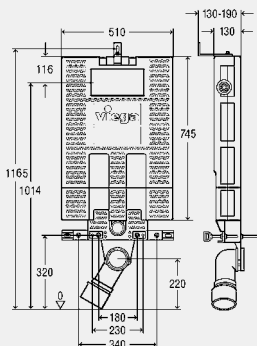

Модель 8310.2

ВН	ед. в уп.	артикул	ДГ	RUB
980–1130	1/14	606 732	65	по запр.

ВН = монтажная высота