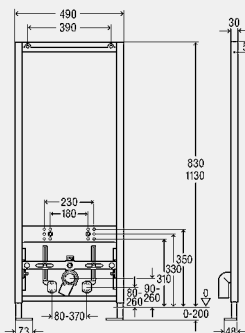

Модель 8167.6

ВН	ед. в уп.	артикул	ДГ	RUB
830	1	736 958	65	по запр.
1130	1	727 901	65	по запр.

ВН = монтажная высота