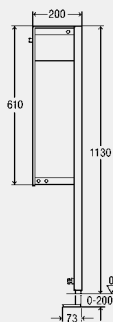

Модель 8169.2

ВН	ед. в уп.	артикул	ДГ	RUB
1130	1	683 719*	65	по запр.

ВН = монтажная высота

* = Поставка только из складского запаса