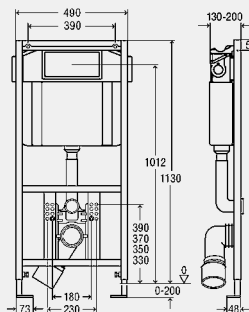

Модель 8161.93

ВН	декоративная панель	нажимной элемент	ед. в уп.	артикул	ДГ	RUB
1130	пластик, хромированный	пластик, хромированный	12	660 321	65	по запр.

ВН = монтажная высота