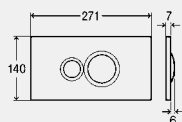

**Панель смыва
Visign for Style 10**

- для: смывной бачок скрытого монтажа 2Н, смывной бачок скрытого монтажа 2L, смывной бачок скрытого монтажа 2С, смывной бачок скрытого монтажа Standard 2S (модель 8180.26), смывной бачок скрытого монтажа 1F (8 см)
- пластик
- ручная активация смыва, возможность установки спереди или сверху, технология двухрежимного смыва

комплектация
крепежная рамка, крепежный материал
Модель 8315.1

декоративная панель	нажимной элемент	ед. в уп.	артикул	ДГ	RUB
цвет альпийский белый, пластик	цвет альпийский белый, пластик	1	596 316	65	по запр.
пластик, хромированный	пластик, хромированный	1	596 323	65	по запр.
цвет пергамон, пластик	цвет пергамон, пластик	1	596 330	65	по запр.
пластик, матовый хром	пластик, матовый хром	1	596 347	65	по запр.
пластик, цвет нержавеющей сталь неполированная	пластик, цвет нержавеющей сталь неполированная	1	597 054	65	по запр.
пластик, черный гляцевый	пластик, черный гляцевый	1	686 543	65	по запр.
позолоченный пластик	позолоченный пластик	1	597 092¹	65	по запр.
пластик, черный матовый	пластик, черный матовый	1	786 977	65	по запр.

¹⁾ Срок поставки в рамках программы изготовления по спецзаказу клиента: 10 недель без учета доставки. Товар возврату не подлежит!

**Панель смыва
Visign for Style 11**

- для: смывной бачок скрытого монтажа 2Н, смывной бачок скрытого монтажа 2L, смывной бачок скрытого монтажа 2С, смывной бачок скрытого монтажа 1F (8 см)
- пластик
- ручная активация смыва, возможность установки спереди или сверху, технология двухрежимного смыва

комплектация
тросиковый механизм, крепежная рамка, крепежный материал
Модель 8331.1