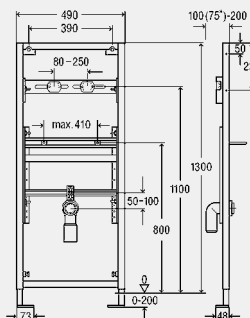

Модель 8156

ВН	ед. в уп.	артикул	ДГ	RUB
1300	1/16	461 782*	65	по запр.

ВН = монтажная высота

* = Поставка только из складского запаса