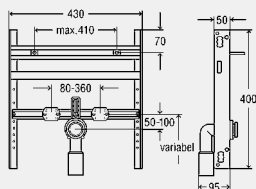

Модель 8055.4

В	ед. в уп.	артикул	ДГ	RUB
430	1/40	562 618	75	8711,15

В = ширина

Модуль для умывальника
с соединительным блоком скрытого монтажа

- для: умывальник
- сталь оцинкованная

комплектация

крепление с регулировкой по высоте, крепежный материал для модуля и керамики