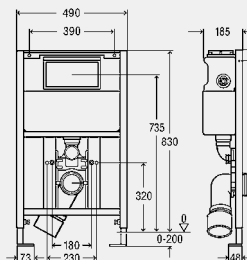

Модель 8130.45

ВН	ед. в уп.	артикул	ДГ	RUB
830	1/12	718 992*	65	по запр.

ВН = монтажная высота

* = Поставка только из складского запаса