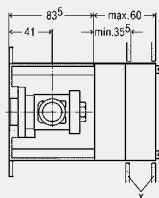

**Монтажный комплект
Viega Mono**

1. подходит для: блок для унитаза Viega Mono модель 8310.2, блок для биде Viega Mono модель 8317
   - сталь оцинкованная
2. **Модель 8310.54**

	ед. в уп.	артикул	ДГ	RUB
	1	638 825	65	по запр.

**T4 VIEGA MONO
БЛОКИ МЕХАНИЗМОВ СМЫВА ДЛЯ ПИССУАРОВ**

Блок механизма смыва для писсуара Viega Mono

- для: писсуар со скрытой системой смыва, подключение комплекта оснащения Visign (активация ручного и бесконтактного смыва)

комплектация

универсальный монтажный комплект с возможностью монтажа в блочных конструкциях, корпус из пластика, предварительно смонтированный корпус клапана смыва, промывочная заглушка, возможность перекрытия потока, подключение воды Rp $\frac{1}{2}$, заглушка на время отделочных работ

примечание

Панели смыва и принадлежности: группа продукции панелей смыва для унитазов и писсуаров!

Модель 8328

	ед. в уп.	артикул	ДГ	RUB
	1	442 439*	65	по запр.

* = Поставка только из складского запаса