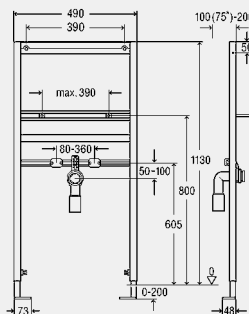

Модель 8180.61

ВН	ед. в уп.	артикул	ДГ	RUB
1130	1/10	670 986*	65	по запр.

ВН = монтажная высота

* = Поставка только из складского запаса