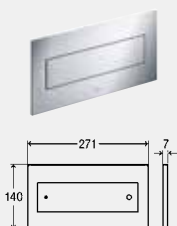

**Выставочный образец панели
Visign for Style 12**

- для: презентации и выставки
- пластик, металл, стекло
- нефункциональный

комплектация
крепежный материал
Модель 8332.77

DESIGN PLUS

декоративная панель	нажимной элемент	ед. в уп.	артикул	ДГ	RUB
цвет альпийский белый, пластик	цвет альпийский белый, пластик	1	599 782*	65	по запр.
пластик, хромированный	пластик, хромированный	1	599 799*	65	по запр.
пластик, матовый хром	пластик, матовый хром	1	599 812*	65	по запр.
пластик, цвет нержавеющей стали, неполированная	пластик, цвет нержавеющей стали, неполированная	1	599 829*	65	по запр.
нержавеющая сталь, неполированная	нержавеющая сталь, неполированная	1	675 370*¹⁾	65	по запр.
прозрачное/светло-серое стекло	прозрачное/светло-серое стекло	1	690 236*	65	по запр.
прозрачное/светло-серое стекло	цвет альпийский белый, пластик	1	713 324*	65	по запр.
прозрачное/светло-серое стекло	пластик, хромированный	1	713 331*	65	по запр.
стекло черное	стекло черное	1	690 243*	65	по запр.
стекло черное	цвет альпийский белый, пластик	1	713 348*	65	по запр.
стекло черное	пластик, хромированный	1	713 355*	65	по запр.

¹⁾ нержавеющая сталь

* = Поставка только из складского запаса