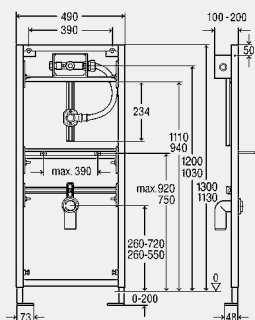

Модель 8164.5

ВН	ед. в уп.	артикул	ДГ	RUB
1130	1/12	461 843	65	по запр.
1300	1/10	611 934	65	по запр.

ВН = монтажная высота