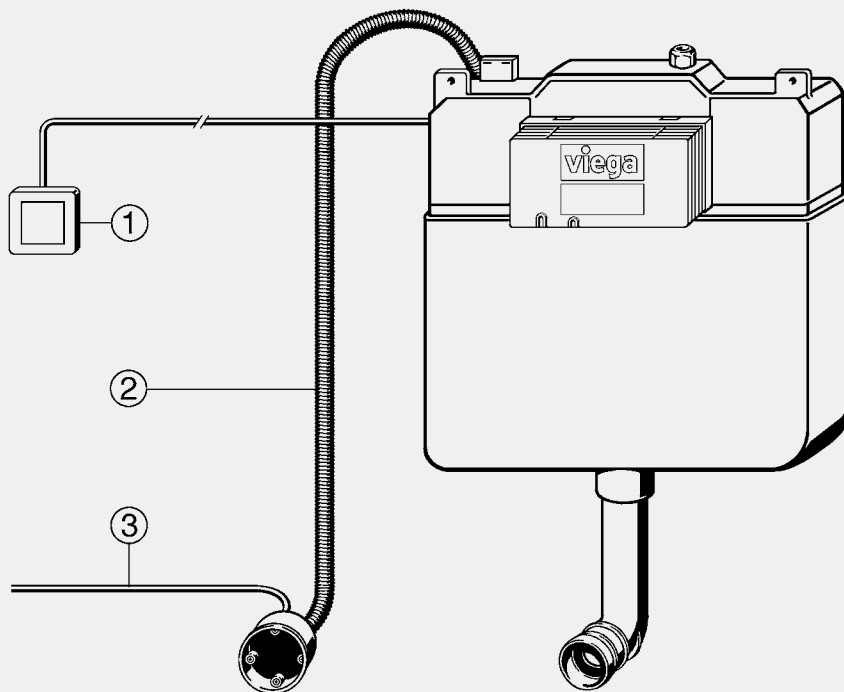

Схема подключения электрической активации смыва, арт. 696 153
для смывного бачка 1F с установленной механической кнопкой смыва

1) Выносная кнопка
2) Монтажный набор, арт. 655 426
3) Электрическое подключение 230 В/50 Гц