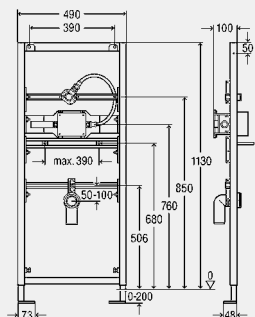

Модель 8152.4

ВН	ед. в уп.	артикул	ДГ	RUB
1130	1	727 918	65	по запр.

ВН = монтажная высота