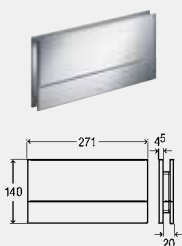

Панель смыва Visign for More 101

- для: смывной бачок скрытого монтажа 2Н, смывной бачок скрытого монтажа 2L, смывной бачок скрытого монтажа 2С
- металл, стекло
- ручная активация смыва, возможность установки спереди или сверху, технология двухрежимного смыва

комплектация

тросиковый механизм, крепежная рамка, крепежный материал

примечание

В сочетании со смывным бачком скрытого монтажа 1F на переднюю стенку смывного бачка для унитаза должна быть нанесена штукатурка толщиной мин. 50 мм!

Модель 8351.1

декоративная панель	нажимной элемент	ед. в уп.	артикул	ДГ	RUB
алюминий, хромированный	алюминий, хромированный	1	597 368	65	по запр.
алюминий, матовый	алюминий, матовый	1	597 375	65	по запр.
алюминий, цвет нержавеющей стали	алюминий, цвет нержавеющей стали	1	597 382	65	по запр.
алюминий, позолоченный	алюминий, позолоченный	1	597 405	65	по запр.
алюминий, хромированный	прозрачное/светло-серое стекло	1	597 412	65	по запр.
алюминий, хромированный	стекло черное	1	597 429	65	по запр.