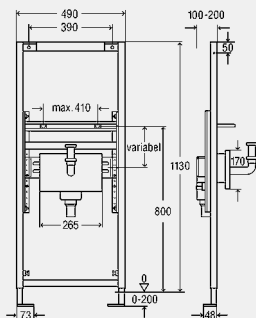

Модель 8168

ВН	ед. в уп.	артикул	ДГ	RUB
1130	1	734 831*	65	по запр.

ВН = монтажная высота

* = Поставка только из складского запаса