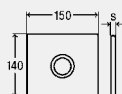

Модель 8351.65

s	декоративная панель	ед. в уп.	артикул	ДГ	RUB
4,5	алюминий, цвет альпийский белый	1	735 531	65	по запр.
4,5	алюминий, хромированный	1	735 548	65	по запр.
4,5	алюминий, матовый	1	735 555	65	по запр.
4,5	алюминий, цвет нержавеющей стали	1	735 562	65	по запр.
4,5	алюминий, металлический цвет	1	735 593	65	по запр.
7	прозрачное/светло-серое стекло	1	735 616	65	по запр.
7	стекло черное	1	735 623	65	по запр.

s = толщина стенки

product design award 2008

**Комплект оснащения
Visign for More 104**

- для: система смыва для писсуара
- металл
- ручная активация смыва, возможность установки спереди или сверху

комплектация

панель смыва, клапан смыва, крепежная рамка, крепежный материал