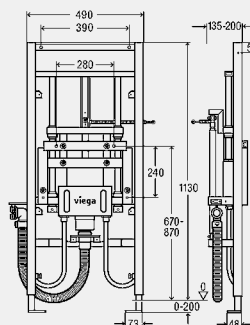

ВН = монтажная высота

Декоративная панель

- подходит для: элемент для умывальника Viega Eco Plus модель 8164.21

комплектация

нажимная кнопка с декоративной розеткой для индивидуальной регулировки керамического умывальника по высоте, 2 двойных штуцерных соединения, прямых, с резьбозажимным соединением для медной трубы d10, 2 соединительных патрубка, хромированных, d10, отводящее колено 300 мм, хромированная латунь, декоративная панель из хромированного пластика для присоединительного блока скрытого монтажа