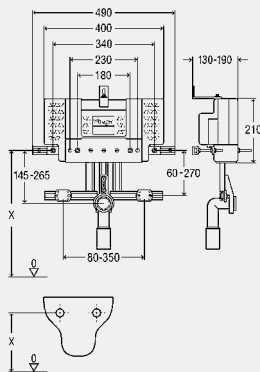

Модель 8317

ед. в уп.	артикул	ДГ	RUB
1/30	421 168	65	по запр.