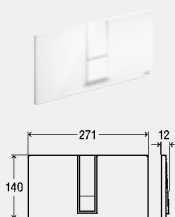

Панель смыва
Visign for Style 14

- для: смывной бачок скрытого монтажа 2Н, смывной бачок скрытого монтажа 2L, смывной бачок скрытого монтажа 2С, смывной бачок скрытого монтажа Standard 2S (модель 8180.26), смывной бачок скрытого монтажа 1F (8 см)
- пластик
- ручная активация смыва, возможность установки спереди или сверху, технология двухрежимного смыва

комплектация

крепежная рамка, крепежный материал

Модель 8334.1

декоративная панель	нажимной элемент	ед. в уп.	артикул	ДГ	RUB
цвет альпийский белый, пластик	цвет альпийский белый, пластик	1	654 689	65	по запр.
пластик, хромированный	пластик, хромированный	1	654 696	65	по запр.
пластик, матовый хром	пластик, матовый хром	1	654 719	65	по запр.
пластик, цвет нержавеющей сталь неполированная	пластик, цвет нержавеющей сталь неполированная	1	654 726	65	по запр.

reddot design award winner 2009