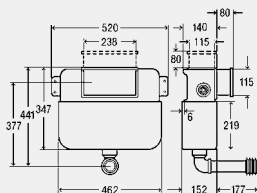

Модель 8830.2

	ед. в уп.	артикул	ДГ	RUB
	1/22	719 005	65	по запр.