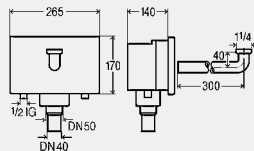

Модель 8314

	ед. в уп.	артикул	ДГ	RUB
	1/40	734 817	65	по запр.