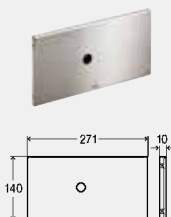

Панель смыва Visign for Public 6

- не подходит для: смывной бачок скрытого монтажа 2L
- опционально поставляется: обойма для элементов питания модель 8350.13, набор для программирования модель 8350.26, адаптер для удлинительного кабеля модель 8350.36, адаптер модель 8355.91
- металл
- бесконтактная ИК активация смыва спереди, технология двухрежимного смыва, с функцией Viega Hygiene, возможность резьбового соединения с обеих сторон, антивандальная конструкция

комплектация

тросиковый механизм, контроллер, блок питания (длина кабеля 1,05 м), крепежная рамка, крепежный материал

технические характеристики

заводские настройки малого объема смыва ок. 3 л
заводские настройки большого объема смыва ок. 6 л
напряжение питания 100–240 В переменного тока/50–60 Гц

примечание

Примечание для функции Viega Hygiene: Поддержание правильной работы системы при отсутствии использования, с помощью контролируемых временных интервалов и объемов гигиенического смыва. Настраиваемый временной интервал: выкл., 24 ч, 72 ч, 168 ч. Настраиваемый объем смыва: 3 л, 6 л, 9 л.

Для приема радиосигнала, инициирующего срабатывание смыва, например, в сочетании с откидным поручнем HEWI (802.50.01..., 802.50.060 L/R, 801.50..., 801.50.060) дополнительно необходимо заказать приемник радиосигнала, модель 8350.35!

Модель 8326.15

декоративная панель	ед. в уп.	артикул	ДГ	RUB
нержавеющая сталь, неполированная	1	699 505	65	по запр.
нержавеющая сталь, цвет альпийский белый	1	699 512	65	по запр.