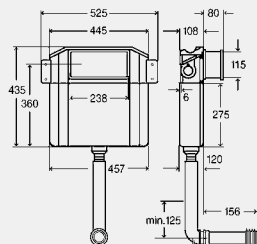

Модель 8864.4

	ед. в уп.	артикул	ДГ	RUB
	1/30	622 220	65	по запр.