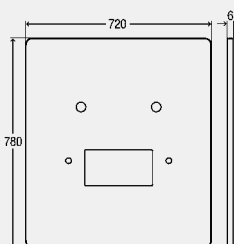

B = ширина
s = толщина стенки

Отводящее колено 90°

- хромированная латунь

примечание

Использовать с керамическими умывальниками при расстоянии 130-150 мм от центра крепления умывальника до нижнего края выпуска!

Модель 8064.90

G	L	ед. в уп.	артикул	ДГ	RUB
1¼	300	1	743 208	65	по запр.