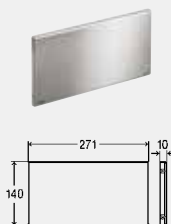

Декоративная панель

Visign for Public

- для: смывной бачок скрытого монтажа 2Н, смывной бачок скрытого монтажа 2L, смывной бачок скрытого монтажа 2С, смывной бачок скрытого монтажа Standard 2S, производство с 04/2009, смывной бачок скрытого монтажа 1F (8 см)

- металл
- возможность резьбового соединения с обеих сторон, антивандальная конструкция, нефункциональный

комплектация

крепежная рамка, крепежный материал

Модель 8326.9

декоративная панель	ед. в уп.	артикул	ДГ	RUB
нержавеющая сталь, неполированная	1	672 072	65	по запр.