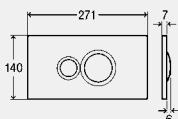

* = Поставка только из складского запаса

Выставочный образец панели
Visign for Style 10

- для: презентации и выставки
- пластик
- нефункциональный

комплектация

крепежный материал

Модель 8315.77

декоративная панель	нажимной элемент	ед. в уп.	артикул	ДГ	RUB
цвет альпийский белый, пластик	цвет альпийский белый, пластик	1	599 676*	65	по запр.
пластик, хромированный	пластик, хромированный	1	599 683*	65	по запр.
пластик, черный глянцевый	пластик, черный глянцевый	1	737 658*	65	по запр.
пластик, матовый хром	пластик, матовый хром	1	599 706*	65	по запр.
пластик, цвет нержавеющей сталь	пластик, цвет нержавеющей сталь	1	599 713*	65	по запр.
нержавеющая сталь неполированная	нержавеющая сталь неполированная				