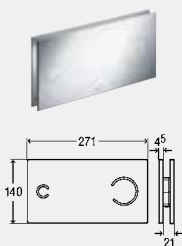

Панель смыва Visign for More 100

- для: смывной бачок скрытого монтажа 2Н, смывной бачок скрытого монтажа 2L, смывной бачок скрытого монтажа 2С, смывной бачок скрытого монтажа 1F (8 см)
- металл, стекло
- ручная активация смыва, возможность установки спереди или сверху, технология двухрежимного смыва

комплектация

тросиковый механизм, крепежная рамка, крепежный материал

Модель 8352.1

декоративная панель	нажимной элемент	ед. в уп.	артикул	ДГ	RUB
алюминий, хромированный	стекло черное	1	597 498	65	по запр.

DESIGN PLUS