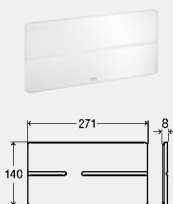

Панель смыва, сенсорная

Visign for More 105

- для: смывной бачок скрытого монтажа 2H, смывной бачок скрытого монтажа 2L, смывной бачок скрытого монтажа 2C, смывной бачок скрытого монтажа 1F (8 см)
- стекло
- бесконтактная активация смыва спереди или сверху, технология двухрежимного смыва, с функцией Viega Hygiene

комплектация

тросиковый механизм, блок питания (длина кабеля 1,05 м), крепежная рамка, крепежный материал

технические характеристики

заводские настройки малого объема смыва ок. 3 л
заводские настройки большого объема смыва ок. 6 л
напряжение питания 100–240 В переменного тока/50–60 Гц

примечание

Примечание для функции Viega Hygiene: Поддержание правильной работы системы при отсутствии использования, с помощью контролируемых временных интервалов и объемов гигиенического смыва. Настраиваемый временной интервал: выкл., 1 ч, 12 ч, 24 ч, 72 ч, 168 ч. Настраиваемый объем смыва: 3 л, 4 л, 5 л, 6 л, 7 л, 9 л.

Для приема радиосигнала, инициирующего срабатывание смыва, например, в сочетании с откидным поручнем HEWI (802.50.01..., 802.50.060 L/R, 801.50..., 801.50.060) дополнительно необходимо заказать приемник радиосигнала, модель 8350.35!

Модель 8357.11

декоративная панель	ед. в уп.	артикул	ДГ	RUB
стекло, цвет белый/белый трафик	1	759 063	65	по запр.