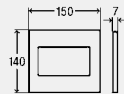

Выставочный образец панели

Visign for Style 12

- для: презентации и выставки
- пластик
- нефункциональный

комплектация

крепежный материал

Модель 8332.78

декоративная панель	нажимной элемент	ед. в уп.	артикул	ДГ	RUB
пластик, хромированный	пластик, хромированный	1	602 116*	65	по запр.
пластик, матовый хром	пластик, матовый хром	1	602 130*	65	по запр.
нержавеющая сталь неполированная	нержавеющая сталь неполированная	1	602 147*	65	по запр.

* = Поставка только из складского запаса