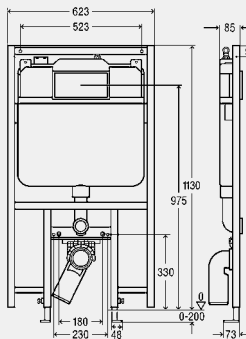

Модель 8108.1

ВН	ед. в уп.	артикул	ДГ	RUB
1130	1/10	664 077	65	по запр.

ВН = монтажная высота