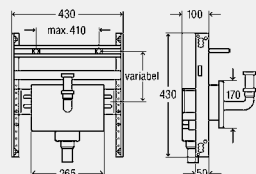

Модель 8055.5

В	ед. в уп.	артикул	ДГ	RUB
430	1	734 824*	75	26711,65

В = ширина

* = Поставка только из складского запаса