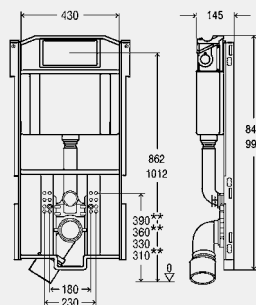

Модель 8461.3

ВН	ед. в уп.	артикул	ДГ	RUB
980	1/12	656 119*1	75	24218,55
1110–1130	1/12	656 102*	75	24218,55

ВН = монтажная высота

1) В зависимости от типа санкерамики открытая крышка унитаза может частично закрывать панель смыва, при установке сенсорных панелей смыва Visign for More это приводит к самопроизвольному срабатыванию смыва!

2) поставляется с редуктором скорости смыва мод. 8310.93 (производство с I-го квартала 2017)

* = Поставка только из складского запаса

Модуль для унитаза Steptec

- для: панели смыва Visign
- сталь оцинкованная
- для панелей смыва с фронтальной или верхней установкой, технология двухрежимного смыва

комплектация

смывной бачок скрытого монтажа 2L, соединительный отвод для унитаза DN90 (регулируемое по глубине) из полипропилена (PP), эксцентриковый переходник DN90/100 из полипропилена (PP), набор для подключения унитаза, крепежный материал для модуля и керамики, саморезы для облицовочных панелей из гипсокартона

комплектация смывного бачка

предварительно смонтированный угловой вентиль Rp½ для подключения воды, комплект клапана заполнения, комплект клапана смыва

технические характеристики

заводские настройки малого объема смыва ок. 3 л
диапазон настройки объема малого смыва ок. 3–4 л
заводские настройки большого объема смыва ок. 6 л
диапазон настройки объема большого смыва ок. 6–9 л

примечание

При заводских настройках возможен быстрый повторный смыв!

В зависимости от типа санкерамики открытая крышка унитаза при нажатии спереди может частично закрывать панель смыва!

При установке унитазов, выступающих более чем на 500 мм, как например, V & B Viala 765310, Viala 765210, Keramag Renova-Comprimio 204550, Joly 203060, не исключено, что крышка унитаза будет перекрывать панель смыва. В таких случаях необходимо использовать элементы с верхним расположением панели смыва!

Панели смыва и принадлежности: группа продукции панелей смыва для унитазов и писсуаров!

Модель 8430.3

ВН	ед. в уп.	артикул	ДГ	RUB
840	1/12	718 954*	75	30654,47

ВН = монтажная высота

* = Поставка только из складского запаса