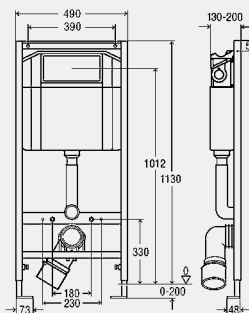

Модель 8180.31

ВН	декоративная панель	нажимной элемент	ед. в уп.	артикул	ДГ	RUB
1130	пластик, хромированный	пластик, хромированный	1	713 386	65	по запр.

ВН = монтажная высота