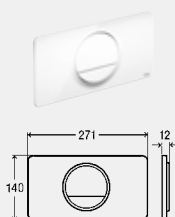

Панель смыва
Visign for Style 13

- для: смывной бачок скрытого монтажа 2Н, смывной бачок скрытого монтажа 2L, смывной бачок скрытого монтажа 2С, смывной бачок скрытого монтажа Standard 2S (модель 8180.26), смывной бачок скрытого монтажа 1F (8 см)
- пластик
- ручная активация смыва, возможность установки спереди или сверху, технология двухрежимного смыва

комплектация

крепежная рамка, крепежный материал

Модель 8333.1

декоративная панель	нажимной элемент	ед. в уп.	артикул	ДГ	RUB
цвет альпийский белый, пластик	цвет альпийский белый, пластик	1	654 498	65	по запр.
пластик, хромированный	пластик, хромированный	1	654 504	65	по запр.
пластик, матовый хром	пластик, матовый хром	1	654 528	65	по запр.

reddot design award winner 2009