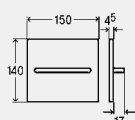

Модель 8354.2

декоративная панель	нажимной элемент	ед. в уп.	артикул	ДГ	RUB
алюминий, хромированный	алюминий, хромированный	1	599 003	65	по запр.
алюминий, матовый	алюминий, матовый	1	599 010	65	по запр.
алюминий, цвет нержавеющей стали	алюминий, цвет нержавеющей стали	1	599 027	65	по запр.
алюминий, позолоченный	алюминий, позолоченный	1	599 041¹	65	по запр.

¹⁾ Срок поставки в рамках программы изготовления по спецзаказу клиента: 10 недель без учета доставки. Товар возврату не подлежит!

product design award 2007

DESIGN PLUS