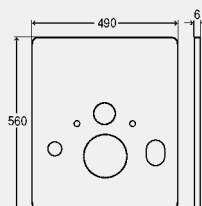

Модель 8040.18

L	B	s	исполнение	ед. в уп.	артикул	ДГ	RUB
560	490	6	прозрачное/светло-серое стекло	1	736 880	65	по запр.

B = ширина

s = толщина стенки