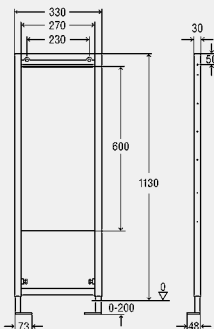

Модель 8169

ВН	ед. в уп.	артикул	ДГ	RUB
1130	1	455 736*	65	по запр.

ВН = монтажная высота

* = Поставка только из складского запаса