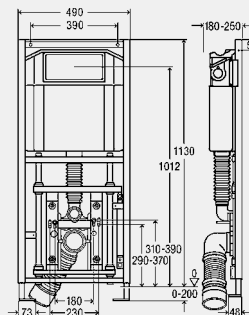

Для сантехнической керамики тяжелее 28 кг пневмопружину, модель 8174, следует заказывать отдельно!

Модель 8161.22

ВН	ед. в уп.	артикул	ДГ	RUB
1130	9	708 764	65	по запр.

ВН = монтажная высота

Декоративная панель