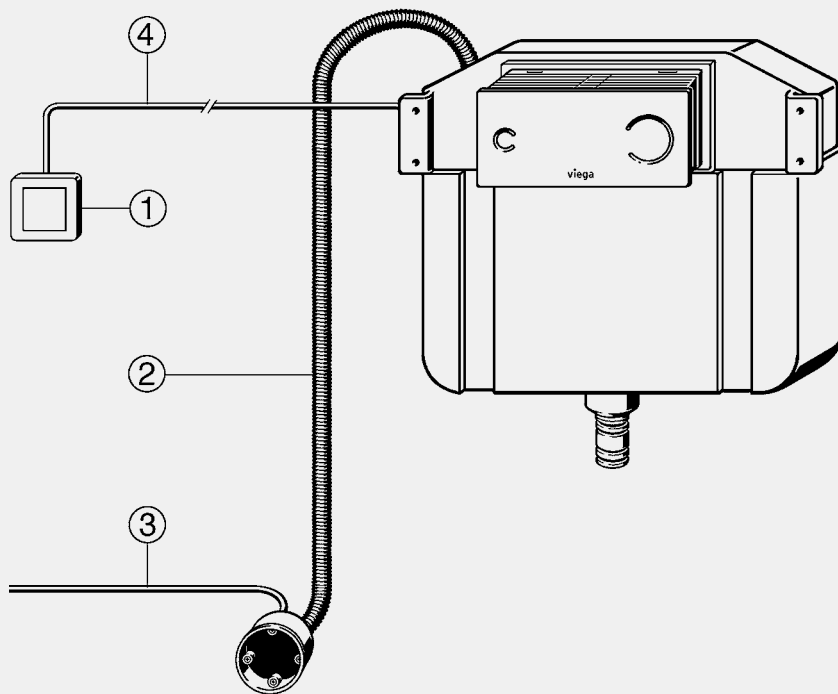

- 1) Выносная кнопка
- 2) Монтажный набор, арт. 655 426
- 3) Электрическое подключение 230 В/50 Гц

Visign for Public 2

Visign for Style 11

Visign for Style 12

Visign for More 100

Visign for More 104

Visign for More 105