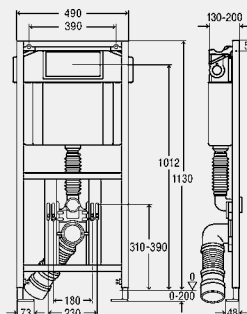

Модель 8161.21

ВН	ед. в уп.	артикул	ДГ	RUB
1130	1/12	700 652*	65	по запр.

ВН = монтажная высота

* = Поставка только из складского запаса