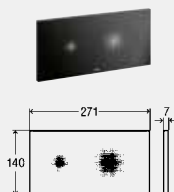

Панель смыва, сенсорная Visign for Style

- для: смывной бачок скрытого монтажа 2Н, смывной бачок скрытого монтажа 2L, смывной бачок скрытого монтажа 2С, смывной бачок скрытого монтажа 1F (8 см)
- опционально поставляется: адаптер модель 8355.91
- пластик
- с рисунком, нанесенным фосфоресцирующим лаком
- бесконтактная активация смыва спереди или сверху, технология двухрежимного смыва, с функцией Viega Hygiene

комплектация

тросиковый механизм, блок питания (длина кабеля 1,05 м), крепежная рамка, крепежный материал

технические характеристики

заводские настройки малого объема смыва ок. 3 л
заводские настройки большого объема смыва ок. 6 л
напряжение питания 100–240 В переменного тока/50–60 Гц

примечание

Примечание для функции Viega Hygiene: Поддержание правильной работы системы при отсутствии использования, с помощью контролируемых временных интервалов и объемов гигиенического смыва. Настраиваемый временной интервал: выкл., 1 ч, 12 ч, 24 ч, 72 ч, 168 ч. Настраиваемый объем смыва: 3 л, 4 л, 5 л, 6 л, 7 л, 9 л.

Для приема радиосигнала, инициирующего срабатывание смыва, например, в сочетании с откидным поручнем HEWI (802.50.01..., 802.50.060 L/R, 801.50..., 801.50.060) дополнительно необходимо заказать приемник радиосигнала, модель 8350.35!

Модель 8315.11

декоративная панель	ед. в уп.	артикул	ДГ	RUB
пластик, черный гляцевый	1	759 070	65	по запр.