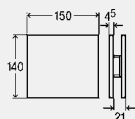

**Комплект оснащения
Visign for More 100**

- для: система смыва для писсуара
- металл, стекло
- ручная активация смыва, возможность установки спереди или сверху

комплектация

панель смыва, крепежная рамка, крепежный материал, клапан смыва

Модель 8351.2

декоративная панель	нажимной элемент	ед. в уп.	артикул	ДГ	RUB
алюминий, хромированный	алюминий, хромированный	1	599 331	65	по запр.
алюминий, матовый	алюминий, матовый	1	599 348	65	по запр.
алюминий, цвет нержавеющей стали	алюминий, цвет нержавеющей стали	1	599 355	65	по запр.
алюминий, металлический цвет	алюминий, металлический цвет	1	599 362	65	по запр.
алюминий, позолоченный	алюминий, позолоченный	1	599 379	65	по запр.
алюминий, хромированный	прозрачное/светло-серое стекло	1	599 386	65	по запр.
алюминий, хромированный	стекло черное	1	599 393	65	по запр.

DESIGN PLUS

**Комплект оснащения
Visign for More 100**

- для: система смыва для писсуара
- опционально поставляется: обойма для элементов питания модель 8351.11
- металл, стекло
- бесконтактная ИК активация смыва спереди (230 В)

комплектация

декоративная панель, электроника управления, электронный клапан смыва, блок питания, крепежная рамка, крепежный материал

технические характеристики

напряжение питания 230 В/50 Гц

примечание

Функция Viega Hygiene активируется в случае простоя писсуара без использования более 24 часов!