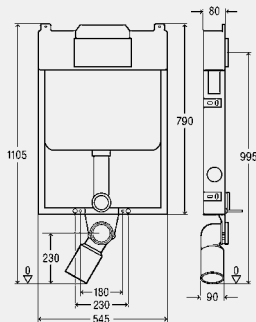

Модель 8309.145

	ед. в уп.	артикул	ДГ	RUB
	1/12	686 208	65	по запр.