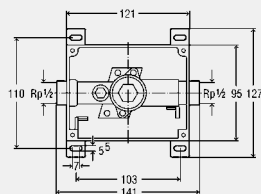

Модель 8328

	ед. в уп.	артикул	ДГ	RUB
	1	442 439*	65	по запр.

* = Поставка только из складского запаса