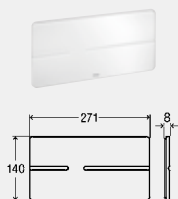

**Выставочный образец панели
Visign for More 105
бесконтактный смыв**

- для: презентации и выставки
- стекло
- нефункциональный

комплектация
крепежный материал
Модель 8357.81

декоративная панель	ед. в уп.	артикул	ДГ	RUB
стекло, цвет белый/белый трафик	1	759 094*	65	по запр.

* = Поставка только из складского запаса