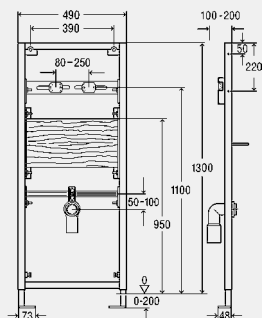

Модель 8159

ВН	ед. в уп.	артикул	ДГ	RUB
1300	1/16	461 812*	65	по запр.

ВН = монтажная высота

* = Поставка только из складского запаса