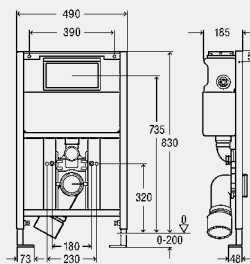

Модель 8130.2

ВН	ед. в уп.	артикул	ДГ	RUB
830	1/12	718 336	65	по запр.

ВН = монтажная высота