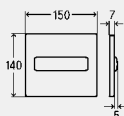

Выставочный образец панели

Visign for Style 11

- для: презентации и выставки
- пластик
- нефункциональный

комплектация

крепежный материал

Модель 8331.78

декоративная панель	нажимной элемент	ед. в уп.	артикул	ДГ	RUB
цвет альпийский белый, пластик	цвет альпийский белый, пластик	1	602 055*	65	по запр.
пластик, хромированный	пластик, хромированный	1	602 062*	65	по запр.
пластик, матовый хром	пластик, матовый хром	1	602 086*	65	по запр.

* = Поставка только из складского запаса

DESIGN PLUS