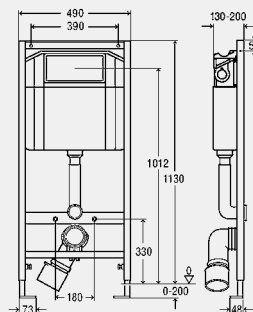

ВН = монтажная высота

Элемент для унитаза Viega Eco

- для: подвесной унитаз
- в комплект входит: панель смыва Visign for Style 14 артикул 654 696
- фронтальная установка панели смыва, технология двухрежимного смыва, настенное крепление длиной 550 мм