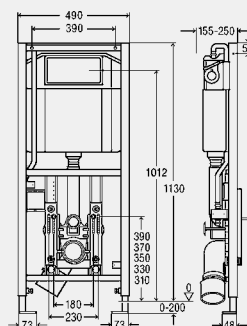

Модель 8161.20

ВН	ед. в уп.	артикул	ДГ	RUB
1130	1	736 859	65	по запр.

ВН = монтажная высота