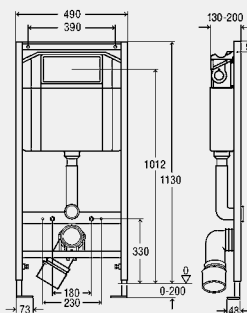

Модель 8180.29

ВН	декоративная панель	нажимной элемент	ед. в уп.	артикул	ДГ	RUB
1130	пластик, хромированный	пластик, хромированный	12	673 192	65	по запр.

ВН = монтажная высота