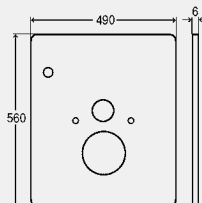

Пневматическая пружина

- для: сантехническая керамика весом свыше 28 кг
- использование возможно только с: элемент для унитаза Viega Eco Plus модель 8161.22
- сталь
- гидравлический привод

Модель 8174

L	ед. в уп.	артикул	ДГ	RUB
380	1	713 652	65	по запр.