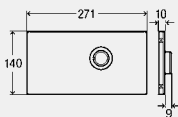

Выставочный образец панели
Visign for Public 1

- для: презентации и выставки
- металл
- нефункциональный

комплектация

крепежный материал

Модель 8326.77

декоративная панель	нажимной элемент	ед. в уп.	артикул	ДГ	RUB
нержавеющая сталь, неполированная	нержавеющая сталь, неполированная	1	672 089*	65	по запр.
нержавеющая сталь, цвет альпийский белый	нержавеющая сталь, цвет альпийский белый	1	672 096*	65	по запр.