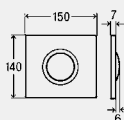

Выставочный образец панели

Visign for Style 10

- для: презентации и выставки
- пластик
- нефункциональный

комплектация

крепежный материал

Модель 8315.78

декоративная панель	нажимной элемент	ед. в уп.	артикул	ДГ	RUB
цвет альпийский белый, пластик	цвет альпийский белый, пластик	1	721 855*	65	по запр.
пластик, хромированный	пластик, хромированный	1	721 862*	65	по запр.
пластик, черный глянцевый	пластик, черный глянцевый	1	721 879*	65	по запр.

* = Поставка только из складского запаса