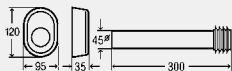

Комплект смывного патрубка

- для: соединение между скрытым отводным коленом и напольным унитазом
- пластик

Модель 8310.79

L	Ø	ед. в уп.	артикул	ДГ	RUB
300	45	1	495 169	66	по запр.

Ø = диаметр

Блок для унитаза Viega Mono Tec