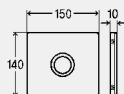

**T6 ДЕКОРАТИВНЫЕ ПАНЕЛИ
ВЫСТАВОЧНЫЕ ОБРАЗЦЫ ПАНЕЛЕЙ СМЫВА ДЛЯ ПИССУАРОВ**