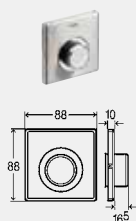

Дистанционная активация смыва

Visign for Public 1

- для: смывной бачок скрытого монтажа 2Н, смывной бачок скрытого монтажа 2L, смывной бачок скрытого монтажа 2С, смывной бачок скрытого монтажа 1F (8 см)
- металл
- технология однорежимного смыва, возможность резьбового соединения с обеих сторон

комплектация

коробка для скрытого монтажа, блок тросикового механизма длиной 2 м с защитной гофротрубой длиной 1,7 м, крепежная рамка, крепежный материал

примечание

Для перекрытия ревизионного отверстия в смывном бачке необходимо дополнительно заказать модель 8326.9!

Модель 8326.21

декоративная панель	нажимной элемент	ед. в уп.	артикул	ДГ	RUB
нержавеющая сталь, неполированная	нержавеющая сталь, полированная	1	688 158	65	по запр.