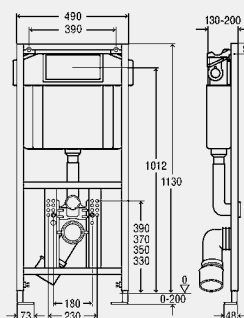

Модель 8161.95

ВН	ед. в уп.	артикул	ДГ	RUB
1130	1/12	699 451	65	по запр.

ВН = монтажная высота