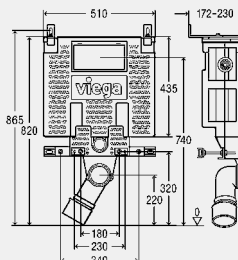

Модель 8330.2