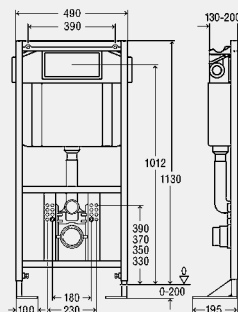

Модель 8161.58

BH = монтажная высота

BH	ед. в уп.	артикул	ДГ	RUB
1130	1	596 378	65	по запр.