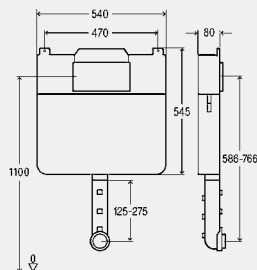

Модель 8308.1