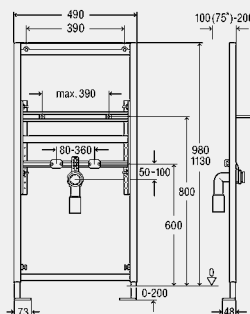

Модель 8164

ВН	ед. в уп.	артикул	ДГ	RUB
1130	1/10	641 023*	65	по запр.

ВН = монтажная высота

* = Поставка только из складского запаса