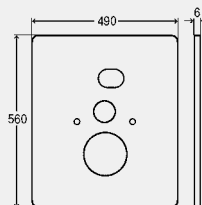

Модель 8040.19

L	B	s	исполнение	ед. в уп.	артикул	ДГ	RUB
560	490	6	прозрачное/светло-серое стекло	1	736 897	65	по запр.

B = ширина

s = толщина стенки