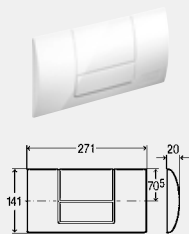

примечание

Панели смыва и принадлежности: группа продукции панелей смыва для унитазов и писсуаров!

Модель 8328

	ед. в уп.	артикул	ДГ	RUB
	1	442 439*	65	по запр.

* = Поставка только из складского запаса

Т5 ПРИНАДЛЕЖНОСТИ К ПАНЕЛЯМ СМЫВА ДЛЯ УНИТАЗОВ И ПИССУАРОВ ПАНЕЛИ СМЫВА ДЛЯ УНИТАЗОВ