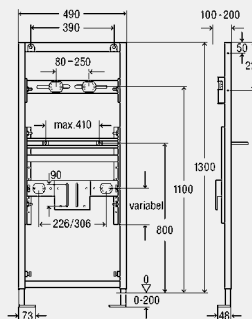

Модель 8157

ВН	ед. в уп.	артикул	ДГ	RUB
1300	1/16	461 799*	65	по запр.

ВН = монтажная высота

* = Поставка только из складского запаса