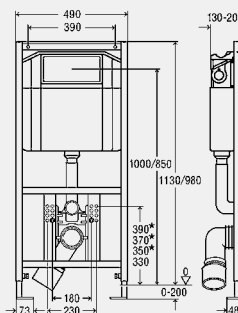

Модель 8161.2

BH = монтажная высота

BH	ед. в уп.	артикул	ДГ	RUB
980	1/12	704 070	65	по запр.
1130	1/12	606 664¹	65	по запр.

¹) поставляется с редуктором скорости смыва мод. 8310.93 (производство с I-го квартала 2017)