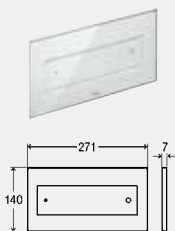

Панель смыва
Visign for Style 12

- для: смывной бачок скрытого монтажа 2Н, смывной бачок скрытого монтажа 2L, смывной бачок скрытого монтажа 2С
- стекло
- ручная активация смыва, возможность установки спереди или сверху, технология двухрежимного смыва

комплектация

тросиковый механизм, рамка для монтажа заподлицо с плиткой, крепежная рамка, крепежный материал

примечание

Рамка для монтажа заподлицо с плиткой может использоваться только с элементами Viega (Viegaswift, Steptec и Viega Eco Plus)!

Модель 8332.4

DESIGN PLUS

декоративная панель	нажимной элемент	ед. в уп.	артикул	ДГ	RUB
прозрачное/светло-серое стекло	прозрачное/светло-серое стекло	1	645 151	65	по запр.
стекло черное	стекло черное	1	645 168	65	по запр.