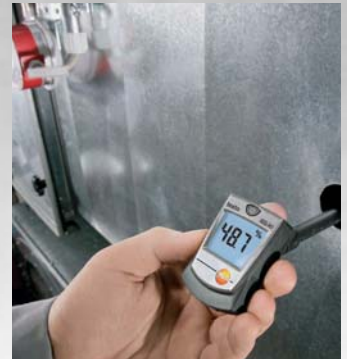

Мониторинг влажности воздуха в воздуховоде

testo 510

Дифференциальное давление
0 до 100 гПа

- Возможность отображения данных в Паскалях по всему измерительному диапазону
- Температурная компенсация
- Магниты на задней части корпуса позволяют работать, не держа прибор в руках (1.01 гПа до 100 гПа)
- Измерение скорости потока трубкой Пито
- Компенсация плотности воздуха

Давление

Измер. диапазон: 0 до 100 гПа
Разрешение: 0.01 гПа

Погрешность:

± 0.03 гПа (0 до 0.30 гПа)
± 0.05 гПа (0.31 до 1.00 гПа)
± (0.1 гПа + 1.5% от изм. зн.)
(1.01 гПа до 100 гПа)

Ед. измерения:

гПа, мбар, Па,
ммН₂О, ммНг,
дюймН₂О, дюймНг, фунт на кв. дюйм, м/с, фут/мин

Рабочая темп.: 0 до 50 °С

Тип батареи: Алкалиновые (2 x AAA)

Ресурс батареи: 500 ч. (средн., без подсветки дисплея)

Габариты:

(вкл. защит. колпачок): 119 x 46 x 25 мм

Модель внесена в Государственный Реестр Средств Измерений РФ под номером 37737-08. Срок действия сертификата: до 01 июня 2013 года. Межповерочный интервал - 1 год

Включено в поставку:

Протокол калибровки · Ремешок для переноски на запястье · Чехол с креплением к ремню · Защитный колпачок · Батарейки

№ заказа
0560 0510

Цена*
6900 руб.

testo 511

Абсолютное давление,
барометрическое давление, высота

- Абсолютное давление ±3 гПа
- Расчет барометрического давления воздуха
- Измерение барометрической высоты

Давление

Измер. диапазон: 300 до 1,200 гПа

Разрешение: 0.1 гПа

Погрешность: ± 3.0 гПа

Ед. измерения:

гПа, мбар, Па,
ммН₂О, ммНг,
дюймН₂О, дюймНг, фунт на кв. дюйм, м, фут

Рабочая темп.: 0 до 50 °С

Тип батареи: Алкалиновые (2 x AAA)

Ресурс батареи: 500ч (средн., без подсветки дисплея)

Габариты:

(вкл. защит. колпачок): 119 x 46 x 25 мм

Модель внесена в Государственный Реестр Средств Измерений РФ под номером 37737-08. Срок действия сертификата: до 01 июня 2013 года. Межповерочный интервал - 1 год

Включено в поставку:

Протокол калибровки · Ремешок для переноски на запястье · Чехол с креплением к ремню · Защитный колпачок · Батарейки

№ заказа
0560 0511

Цена*
8900 руб.

testo 460

Измерение скорости вращения
(об/мин), оптическое

- Оптическое измерение об/мин с LED
- Расчет целеуказателем точки проведения измерения
- Отображение макс./мин. значений

Скорость вращения (об/мин)

Измер. диапазон: 100 до 29,999 об/мин

Разрешение: 0.1 об/мин

(100 до 999.9 об/мин)

1 об/мин

(1,000 до 29,999 об/мин)

± (0.02 % от изм.зн.)

+ 1 цифра

Ед. измерения: об/мин, об/с

Рабочая темп.: 0 до 50 °С

Тип батареи: Алкалиновые (2 x AAA)

Ресурс батареи: 20 ч. (средн., без подсветки дисплея)

Габариты:

(вкл. защит. колпачок): 119 x 46 x 25 мм

Включено в поставку:

Протокол калибровки · Ремешок для переноски на запястье · Чехол с креплением к ремню · Защитный колпачок · Батарейки

№ заказа
0560 0460

Цена*
7900 руб.

testo 540

Интенсивность
освещенности

- Сенсор подстраивается к спектральной чувствительности глаза
- Функция Hold для легкого считывания данных измерений
- Отображение макс./мин. значений

Интенсивность освещенности

Измер. диапазон: 0 до 99,999 Люкс