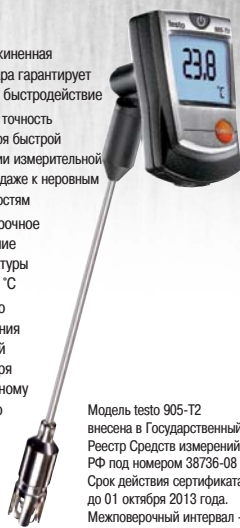

В поставку включено:
 Многофункциональный зажим · Батарейки

№ заказа 0560 9055

Цена*
3500 руб.

testo 905-T2

Измерение поверхностной температуры

- Подпружиненная термопара гарантирует высокое быстродействие
- Высокая точность благодаря быстрой адаптации измерительной насадки даже к неровным поверхностям
- Краткосрочное измерение температуры до +500 °C
- Удобство считывания значений благодаря поворотному дисплею