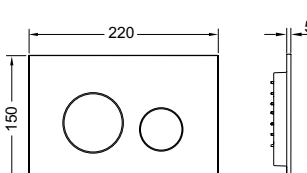

Панель смыва ТЕСЕloop

Пластиковая
Цвет: хром глянцевый