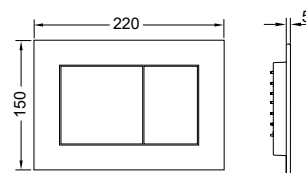

Панель смыва ТЕСЕpow

Пластиковая
Цвет: черный глянцевый