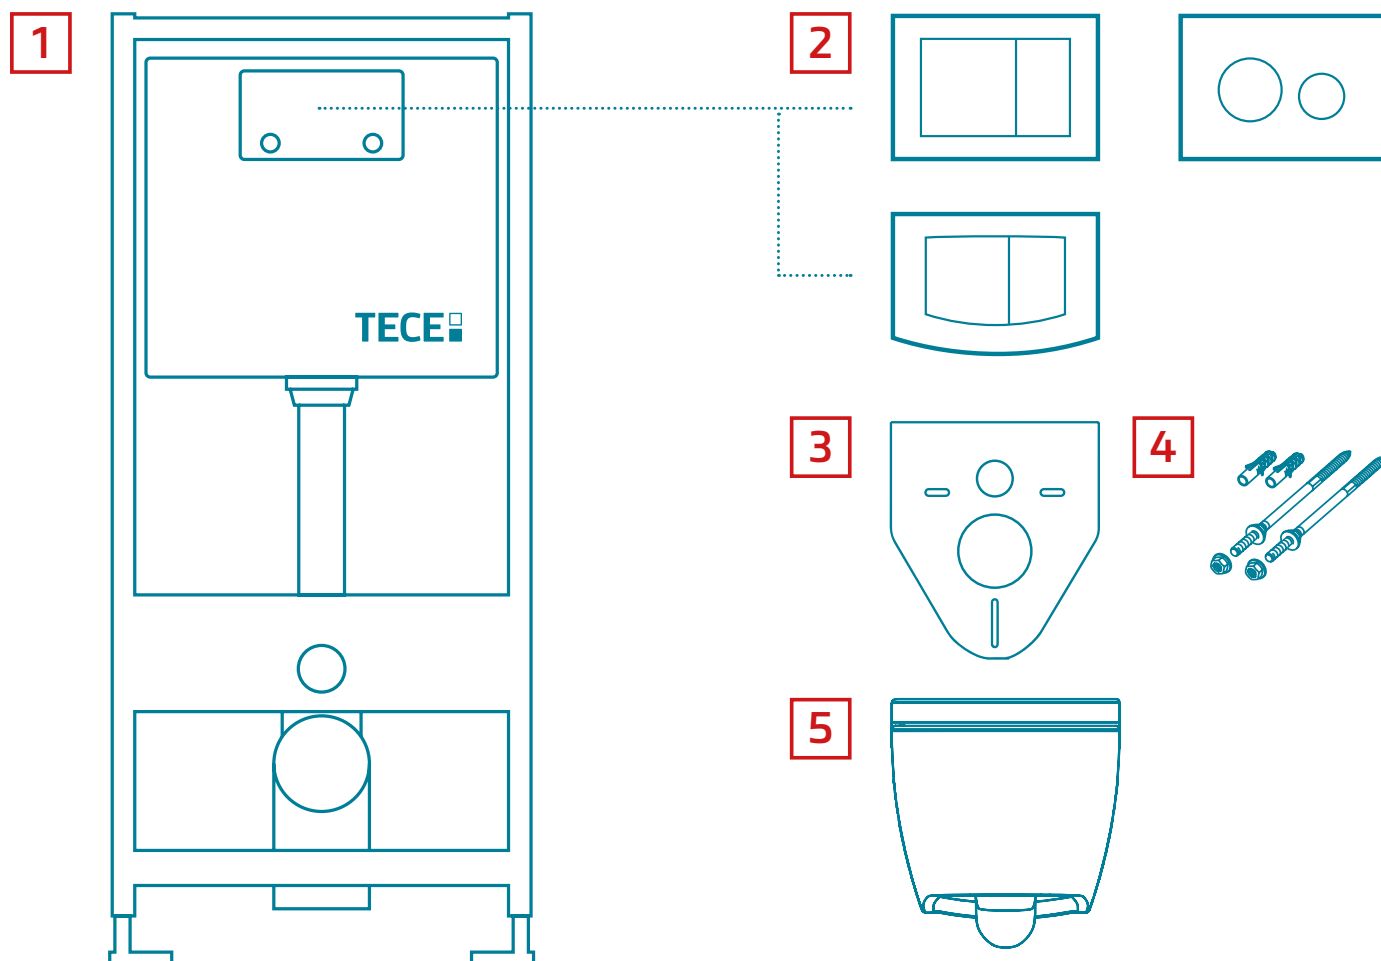

Доступ к содержимому бачка производится через отверстие для панели смыва, при этом все элементы внутренней конструкции легко извлекаются и обслуживаются. Использование подвесного унитаза вместо стандартного напольного экономит пространство в туалетной комнате и значительно упрощает процесс уборки помещения.

Цвет Белый

Метод монтажа Скрытый крепеж

Форма чаши Безободковая

Установочное расстояние между шпильками 180 мм

Крепежные элементы ✓

Предварительно установленное крепление для сиденья унитаза ✓

Сиденье с крышкой с микролифтом ✓

КОМПЛЕКТЫ ДЛЯ УСТАНОВКИ ПОДВЕСНЫХ УНИТАЗОВ

1. Застенный модуль TECEbase
2. Панель смыва
3. Прокладка звукоизоляционная для унитаза
4. Комплект крепежных элементов для установки модуля
5. Унитаз TECEone