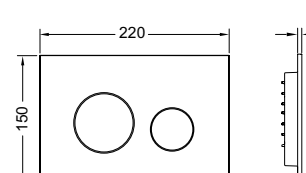

Панель смыва ТЕСЕloop

Пластиковая
Цвет: белый