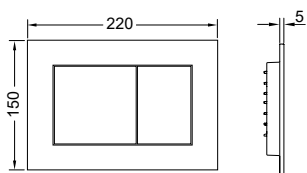

ПАНЕЛИ СМЫВА ТЕСЕ

Панель смыва ТЕСЕpow

Пластиковая
Цвет: черный матовый