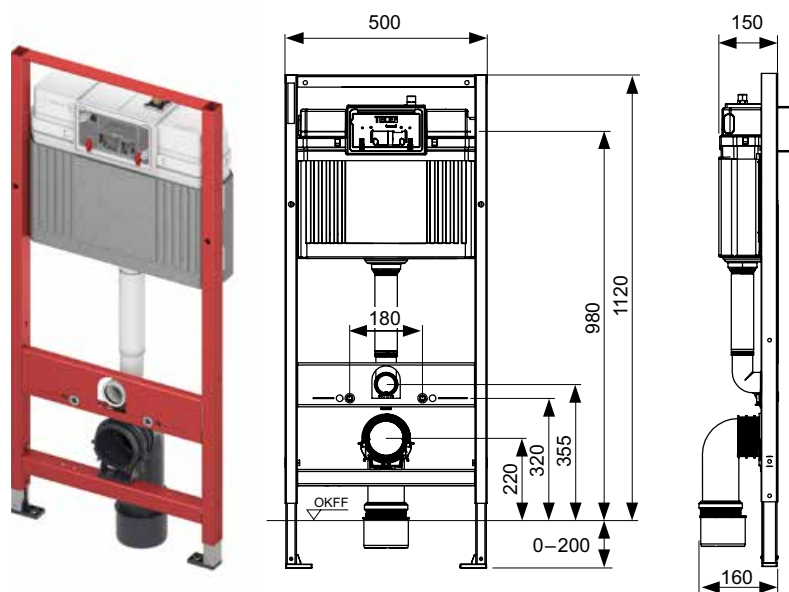

КОМПЛЕКТЫ ДЛЯ УСТАНОВКИ ПОДВЕСНОГО УНИТАЗА

Оптимальные по соотношению цена/качество комплекты для установки подвесного унитаза на базе модуля упрощенной конструкции. Комплекты содержат все необходимое: застенный модуль, панель смыва, крепеж к стене и звукоизоляционную прокладку.

Благодаря продуманной конструкции смывного бачка панели смыва TECE имеют небольшие размеры, что делает идеальным применение продукции TECE в самых разнообразных интерьерах выполненных с применением современных отделочных материалов. Материал бачка и технология его изготовления обеспечивают ударопрочность и стойкость к низким температурам.

Доступ к содержимому бачка производится через отверстие для панели смыва, при этом все элементы внутренней конструкции легко извлекаются и обслуживаются. Использование подвесного унитаза вместо стандартного напольного экономит пространство в туалетной комнате и значительно упрощает процесс уборки помещения.

Модуль TECEbase выдерживает нагрузку до 400 кг, что обусловлено конструкцией, надежностью используемых материалов и постоянным контролем качества.

Гарантия на модуль TECEbase 10 лет.

Комплект для крепления модуля

Откройте для себя новый бачок TECEbase в нашей видеопрезентации на сайте www.tece.com или на YouTube-канале TECE.