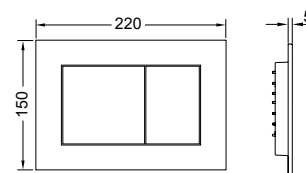

ПАНЕЛИ СМЫВА ТЕСЕ

Панель смыва ТЕСЕpow

Пластиковая
Цвет: черный матовый

Панель смыва ТЕСЕpow

Пластиковая
Цвет: черный глянцевый

Панель смыва ТЕСЕpow

Пластиковая
Цвет: хром глянцевый

Панель смыва ТЕСЕpow