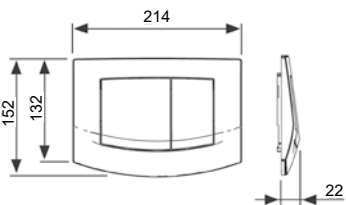

Панель смыва ТЕСЕambia

Пластиковая
Цвет: хром глянцевый