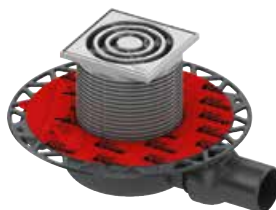

TECEdrainpoint S — КОМПЛЕКТЫ ДЛЯ УСТАНОВКИ ТОЧЕЧНЫХ ТРАПОВ

В новом стандарте гидроизоляции дренажных систем Seal System соединительными элементами между композиционной гидроизоляцией и сантехническим оборудованием являются специальные уплотнительные ленты и манжеты. Надежность данных гидроизолирующих элементов обеспечивают более 600 сертификатов, подтверждающих качественную работоспособность дренажных систем с композиционной гидроизоляцией на месте стыка.

Наборы готовых трапов TECEdrainpoint S являются готовыми решениями для организации точечного слива в ванной комнате.

Стандартная декоративная решетка

Стакан гидрозатвора с мембраной

**Комплект точечного трапа с сифоном
TECEdrainpoint S 110 низкий горизонтальный
с универсальным фланцем Seal System**

- Декоративная решетка, нержавеющая сталь, 100 x 100 мм
- Монтажный элемент
- Сифон пластиковый (PP) с горизонтальным поворотным отводом DN 50 и горизонтальным прямым входом DN 40 с заглушкой
 - Производительность от 0,61 до 1,12 л/с
 - Высота гидрозатвора 30 мм

51,00 €

Артикул
3601100

Дополнительно
приобретается
(опционально)
погружной стакан
с мембраной,
Артикул 3695002
Цена 10,20 €

**Комплект точечного трапа с сифоном
TECEdrainpoint S 120 горизонтальный
с универсальным фланцем Seal System**