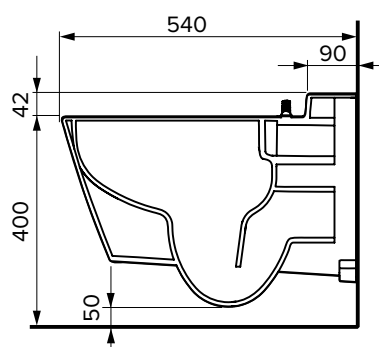

Цвет Белый

Метод монтажа Скрытый крепеж

Форма чаши Безободковая

Установочное расстояние между шпильками 180 мм

Крепежные элементы ✓

Предварительно установленное крепление для сиденья унитаза ✓

Сиденье с крышкой с микролифтом ✓