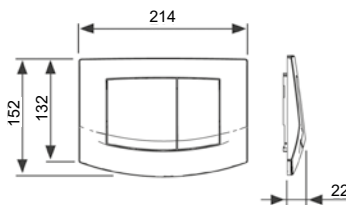

Панель смыва ТЕСЕambia

Пластиковая
Цвет: белый