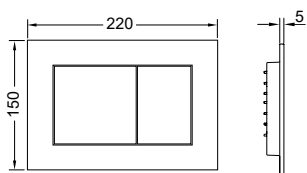

ПАНЕЛИ СМЫВА ТЕСЕ

Панель смыва ТЕСЕpow

Пластиковая
Цвет: черный матовый

Панель смыва ТЕСЕpow

Пластиковая
Цвет: черный глянцевый

Панель смыва ТЕСЕpow

Пластиковая
Цвет: хром глянцевый

Панель смыва ТЕСЕpow