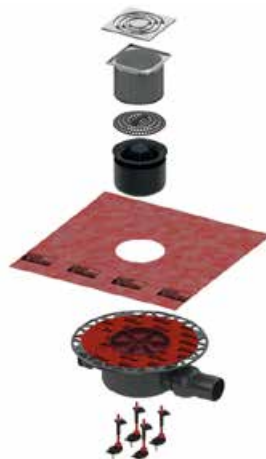

- Декоративная решетка, нержавеющая сталь, 100 x 100 мм
- Монтажный элемент
- Сифон пластиковый (PP) с горизонтальным прямым отводом
 - Производительность от 0,81 до 1,12 л/с
 - Высота гидрозатвора 30 мм

38,50 €

Артикул
3601050

Дополнительно
приобретается
(опционально)
погружной стакан
с мембраной
Артикул 3695002
Цена 10,20 €

TECEdrainpoint S – комплекты для установки точечных трапов

Комплект точечного трапа с сифоном DN 50 с декоративной решеткой

Артикул KDP-S110

- Декоративная решетка, нержавеющая сталь, 100 x 100 мм
- Монтажный элемент
- Решетка для волос
- Стакан гидрозатвора с мембраной
- Гидроизоляционная манжета Seal System, 480 x 480 мм
- Сифон пластиковый (PP) низкий с горизонтальным поворотным отводом DN 50 и горизонтальным прямым входом DN 40 с заглушкой
 - Пониженная высота гидрозатвора = 30 мм
 - Производительность (согласно DIN EN 1253) при уровне воды над решеткой 10/20 мм: при минимальной высоте монтажа решетки – 0,52/0,61 л/с; при максимальной высоте монтажа решетки – 0,69/1,12 л/с
- Комплект опор со звукоизолирующими прокладками

Гидрозатвор с мембраной в комплекте

85 €

Комплект точечного трапа с сифоном DN 50 и декоративной решеткой

Артикул KDP-S120

- Декоративная решетка, нержавеющая сталь, 100 x 100 мм
- Монтажный элемент
- Решетка для волос
- Стакан гидрозатвора с мембраной
- Гидроизоляционная манжета Seal System, 480 x 480 мм
- Сифон пластиковый (PP) с горизонтальным поворотным отводом DN 50 и горизонтальным прямым входом DN 40 с заглушкой
 - Высота гидрозатвора = 50 мм
 - Производительность (согласно DIN EN 1253) при уровне воды над решеткой 10/20 мм: при минимальной высоте монтажа решетки – 0,52/0,89 л/с; при максимальной высоте монтажа решетки – 0,64/1,35 л/с
- Комплект опор со звукоизолирующими прокладками