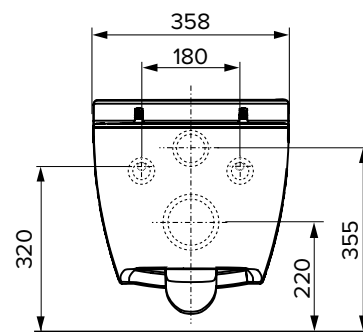

Цвет Белый

Метод монтажа Скрытый крепеж

Форма чаши Безободковая

Установочное расстояние между шпильками 180 мм

Крепежные элементы ✓

Предварительно установленное крепление для сиденья унитаза ✓

Сиденье с крышкой с микролифтом ✓