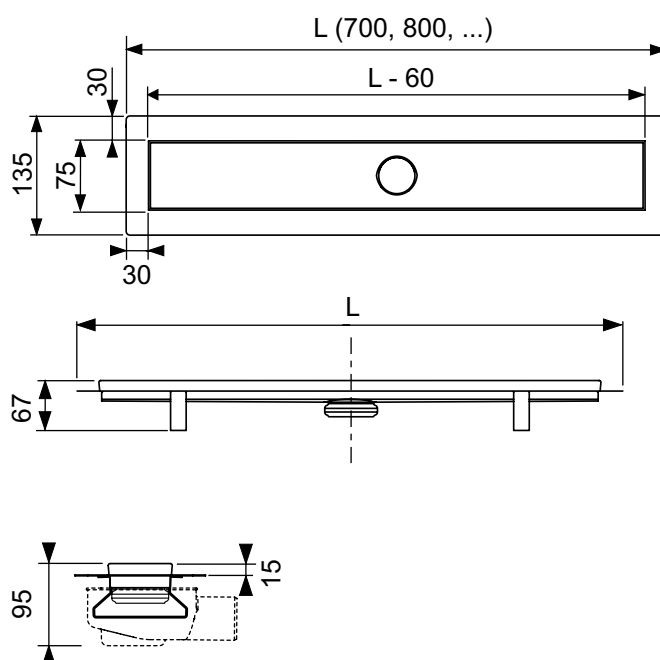

TECElinus — КОМПЛЕКТЫ ДЛЯ УСТАНОВКИ ДРЕНАЖНОГО КАНАЛА

Комплекты для установки дренажного канала 2 в 1 с основой под плитку "tile" или панелью "steel", а также стальной решеткой "straight" — одни из самых популярных и недорогих решений для монтажа дренажной системы.

Лоток для укладки керамической плитки „tile“ позволяет выдержать поверхность пола в едином стиле, создавая иллюзию отсутствия дренажной системы.

Дренажные системы TECE безукоризненно комбинируются с любым стилем, открывая безграничные возможности в оформлении ванной комнаты.