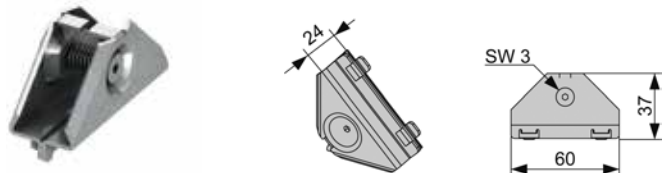

Угловое соединение ТЕСЕprofil

Угловое соединение для жесткого прямоугольного соединения профилей ТЕСЕprofil; блок в сборе из оцинкованной стали. Винт под торцевой ключ М5 (SW 3) и нажимная пружина.

арт.	К 1	К 2	К 3	€/шт.
9010002	30 шт.	240 шт.	5400 шт.	2,54