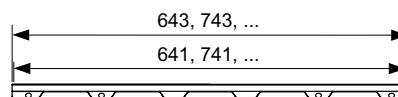

Дизайн "drops"