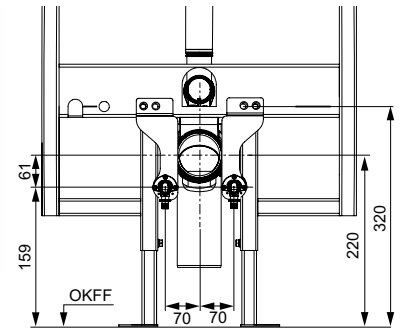

Монтажный комплект TECEone для установки с застенными модулями сухого монтажа со смывным бачком Osta

Кронштейны со звукоизолирующими вставками для установки на модули сухого монтажа со смывным бачком Osta.

Комплект поставки:

- 2 кронштейна для установки настенных уголков подвода горячей и холодной воды
- Шумопоглощающие элементы для настенных уголков
- Крепежные винты для настенных уголков
- Два болта М 12 x 20 с распорными втулками