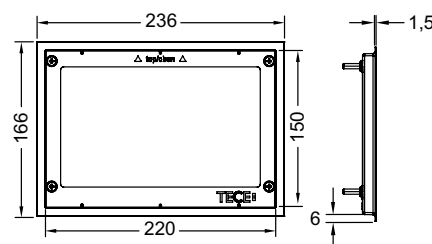

Цвет	арт.	К 1	К 2	€/шт.
Глянцевый	9240645	1 шт.	10 шт.	339,00
Сатин	9240643	1 шт.	10 шт.	308,00