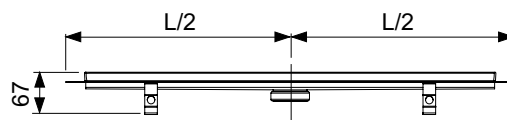

Прямой душевой канал для монтажа в бетонной стяжке, с фланцем и гидроизоляционной лентой Seal System для создания протестированного независимой лабораторией соединения душевого канала TECEdrainline с композитной гидроизоляцией.

Комплект поставки:

- Корпус канала с фланцем из нержавеющей полированной стали, материал 1.4301 (304)
- Гидроизоляционная лента Seal System с текстильной основой для монтажа в жидкой или композитной гидроизоляции
- Соединительные элементы для монтажа в бетонной стяжке и заказываемый отдельно комплект опор
- Центральное отверстие для подсоединения сифона
- Уклон к центру для улучшения слива воды и самоочистения
- Уплотнение

Длина без облицовки с фланцем = 711, 811, ... мм

Видимая длина после монтажа = 651, 751, ... мм

Ширина без облицовки с фланцем = 150 мм

Видимая ширина после монтажа = 71 мм

Установочная высота до уровня чистового пола (в зависимости от модели сифона):

- 67 мм сифон «вертикальный»
- 68,5 мм сифон «низкий»
- 95 мм сифон «заниженный»
- 120 мм сифон «стандартный»
- 148 мм сифон «максимальный»

Дополнительно приобретается:

- Декоративная решетка или основа для укладки плитки
- Сифон
- Комплект опор (опционально)
- Звукоизоляционный мат Drainbase (опционально) для обеспечения соответствия требованиям по уровню шума согласно DIN 4109 и защите от шума (SSt) согласно VDI 4100 уровней от I до III

Номинальная длина	Общая длина L	Видимый размер после монтажа	арт.	K 1	K 2	€/шт.
700 мм	711 мм	651 мм	600700	1 шт.	40 шт.	374,00
800 мм	811 мм	751 мм	600800	1 шт.	40 шт.	382,00
900 мм	911 мм	851 мм	600900	1 шт.	40 шт.	393,00
1000 мм	1011 мм	951 мм	601000	1 шт.	40 шт.	439,00
1200 мм	1211 мм	1151 мм	601200	1 шт.	40 шт.	466,00
1500 мм	1511 мм	1451 мм	601500	1 шт.	40 шт.	548,00

Длина по индивидуальному заказу, эксклюзивные дизайны

Мы будем рады изготовить каналы требуемой вам длины или решетки с дизайном, соответствующим вашим условиям. Минимальное количество заказа — 20 каналов одного типоразмера. Мы сообщим вам стоимость после получения вашего запроса. Время поставки с момента выяснения и утверждения всех деталей составляет от шести до восьми недель. После утверждения заказ с индивидуальными размерами или дизайном декоративной решетки не подлежит отмене, и оплата не возвращается. Максимальная длина канала на заказ — 1500 мм.