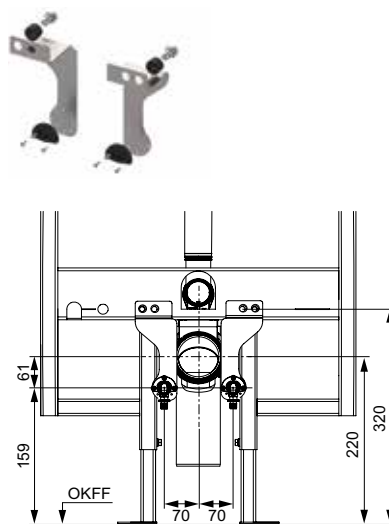

Монтажный комплект ТЕСЕone для установки с застенными модулями сухого монтажа со смывным бачком Octa

Кронштейны со звукоизолирующими вставками для установки на модули сухого монтажа со смывным бачком Octa.

Комплект поставки:

- Кронштейна для установки настенных уголков подвода горячей и холодной воды
- Шумопоглощающие элементы для настенных уголков
- Крепежные винты для настенных уголков
- Два болта М 12 x 20 с распорными втулками

арт.	К 1	К 2	К 3	€/шт.
9880056	1 шт.	10 шт.	60 шт.	56,00