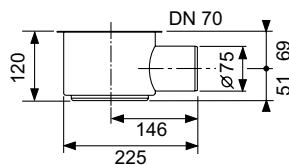

TECEdrainline – Сифоны

Сифон TECEdrainline «максимальный» DN 70 боковой слив

Сифон TECEdrainline для душевого канала для установки в корпус канала, сифон поворачивается на 360°, боковое соединение с канализационной трубой DN 70, съемная погружная трубка сифона.

- Установочная высота от низа сифона до верхней плоскости душевого канала = 148 мм
- Уровень гидрозатвора = 60 мм согласно EN 1253 > 50 мм

Производительность (согласно EN 1253) при уровне воды 10/20 мм над решеткой:

- Декоративная решетка "basic": 1,2/1,4 л/с
- Декоративная решетка "steel II": 1,2/1,3 л/с
- Основа для укладки плитки "plate"/"plate II": 1,1/1,2 л/с

арт.	К 1	К 2	€/шт.
650002	1 шт.	75 шт.	74,00

Сифон TECEdrainline «вертикальный» DN 50

Сифон TECEdrainline вертикальный для душевого канала для установки в корпус канала, сифон поворачивается на 360°, вертикальное соединение с канализационной трубой DN 50, съемная погружная трубка сифона.

- Минимальная установочная высота от верхней плоскости душевого канала до нижнего края опорной пластины канала = 67 мм
- Уровень гидрозатвора = 50 мм согласно EN 1253
- Диаметр отверстия в перекрытии = 130 мм

Производительность (согласно EN 1253) при уровне воды 10/20 мм над решеткой:

- Декоративная решетка "basic": 1,3/1,3 л/с
- Декоративная решетка "steel II": 1,3/1,3 л/с
- Основа для укладки плитки "plate"/"plate II": 1,2/1,2 л/с