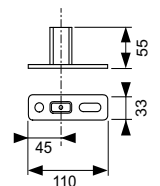

арт.	К 1	К 2	€/шт.	
9030031	NEW	1 шт.	5 шт.	16,00