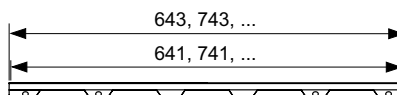

Декоративная решетка TECEdrainline "basic", нержавеющая сталь, глянец или сатин, для душевого канала, прямая

Декоративная решетка для душевого канала TECEdrainline (прямого) из нержавеющей стали (глянец/сатин) для установки в корпус канала, несущая способность в соответствии с классом нагрузки К3 — испытательная нагрузка 300 кг.

Номинальная длина	Поверхность	арт.	К 1	€/шт.
700 мм	глянец	600710	1 шт.	139,00
700 мм	сатин	600711	1 шт.	168,00
800 мм	глянец	600810	1 шт.	168,00
800 мм	сатин	600811	1 шт.	174,00
900 мм	глянец	600910	1 шт.	176,00
900 мм	сатин	600911	1 шт.	209,00
1000 мм	глянец	601010	1 шт.	198,00
1000 мм	сатин	601011	1 шт.	218,00
1200 мм	глянец	601210	1 шт.	251,00
1200 мм	сатин	601211	1 шт.	264,00
1500 мм	глянец	601510	1 шт.	327,00
1500 мм	сатин	601511	1 шт.	394,00

Декоративная решетка TECEdrainline "lines", нержавеющая сталь, глянец или сатин, для душевого канала, прямая

Декоративная панель для душевого канала TECEdrainline (прямого) из нержавеющей стали (глянец/сатин) для установки в корпус канала, несущая способность в соответствии с классом нагрузки К3 — испытательная нагрузка 300 кг.

Номинальная длина	Поверхность	арт.	К 1	€/шт.
700 мм	глянец	600720	SALE 1 шт.	206,00
700 мм	сатин	600721	SALE 1 шт.	250,00
800 мм	глянец	600820	SALE 1 шт.	217,00
800 мм	сатин	600821	SALE 1 шт.	258,00
900 мм	глянец	600920	SALE 1 шт.	236,00
900 мм	сатин	600921	SALE 1 шт.	283,00
1000 мм	глянец	601020	SALE 1 шт.	273,00
1000 мм	сатин	601021	SALE 1 шт.	327,00
1200 мм	глянец	601220	SALE 1 шт.	316,00
1200 мм	сатин	601221	SALE 1 шт.	383,00
1500 мм	глянец	601520	SALE 1 шт.	402,00
1500 мм	сатин	601521	SALE 1 шт.	492,00