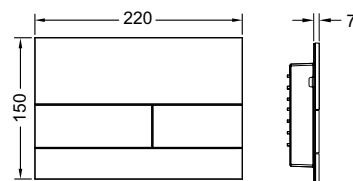

Панели смыва для унитазов – TECESquare

Стеклопанель смыва унитаза TECESquare II для системы с двойным смывом **NEW**

Панель смыва для смывных бачков ТЕСЕ, фронтальная или верхняя установка. Плоская стеклянная панель смыва с двумя установленными на пружинах клавишами привода кулисного типа. Подходит для монтажа на уровне стены вместе с монтажной рамкой унитаза для монтажа на уровне стены (например, арт. 9240649). Совместима с контейнером для гигиенических таблеток.

Размеры (ш х в х г): 220 х 150 х 7 мм.

Монтажная рамка для установки панели смыва на уровне стены в комплектацию не входит (приобретается дополнительно)!

Цвет	Выставочные образцы	арт.		К 1	К 2	€/шт.
Стекло белое, сатинированное	Да	9240824	NEW	1 шт.	10 шт.	240,00
Стекло черное, сатинированное	Да	9240825	NEW	1 шт.	10 шт.	240,00
Стекло серое, сатинированное	–	9240826	NEW	1 шт.	10 шт.	240,00
Стекло песочно-бежевое, сатинированное	Да	9240827	NEW	1 шт.	10 шт.	240,00

Стеклопанель смыва унитаза TECESquare для системы с двойным смывом

Панель смыва для смывных бачков ТЕСЕ, фронтальная или верхняя установка. Плоская стеклянная панель смыва с двумя установленными на пружинах клавишами привода кулисного типа. Подходит для монтажа на уровне стены вместе с монтажной рамкой унитаза для монтажа на уровне стены (например, арт. 9240649). Совместима с контейнером для гигиенических таблеток.

Размеры (ш х в х г): 220 х 150 х 11 мм.