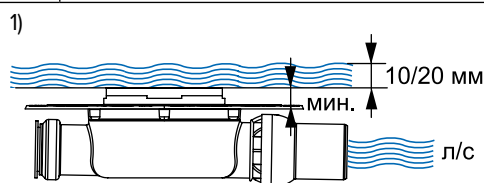

арт.	К 1	К 2	€/шт.
660001	1 шт.	16 шт.	93,00

Производительность сифонов TECEdrainpoint S

(в л/с согласно DIN EN 1253)

Наименование сифона (артикул)	Декоративная решетка или основа для плитки (артикул)	При минимальной высоте монтажа решетки (1)		При максимальной высоте монтажа решетки (2)	
		Уровень воды над решеткой			
		10 мм	20 мм	10 мм	20 мм
DN 50 низкий (3601400)	Декоративная решетка, 100 мм (3660001, 3660002, 3660009)	0,52	0,61	0,69	1,12
	Декоративная решетка "quadratum", 100 мм (3660007)	0,44	0,69	0,53	0,85
	Основа для плитки, 100 мм (3660016) + удлинитель без фланца (3660006)	0,49	0,55	0,61	1,00
	Основа для плитки "plate", 150 мм (3660011)	0,64	0,70	0,98	1,04
DN 50 (3601500)	Декоративная решетка, 100 мм (3660001, 3660002, 3660009)	0,52	0,89	0,64	1,35
	Декоративная решетка "quadratum", 100 мм (3660007)	0,42	0,81	0,64	0,93
	Основа для плитки, 100 мм (3660016) + удлинитель без фланца (3660006)	0,45	0,75	0,79	1,07
	Основа для плитки "plate", 150 мм (3660011)	0,91	0,98	1,33	1,46
DN 50 вертикальный (3601600)	Декоративная решетка, 100 мм (3660001, 3660002, 3660009)	0,64	1,36	0,70	1,56
	Декоративная решетка "quadratum", 100 мм (3660007)	0,56	1,02	0,67	1,46
	Основа для плитки, 100 мм (3660016) + удлинитель без фланца (3660006)	0,62	0,96	0,89	1,48
	Основа для плитки "plate", 150 мм (3660011)	1,33	1,41	1,63	1,69
DN 50 для террас и балконов (3601401)	Декоративная решетка, 100 мм (3660001, 3660002, 3660009)	0,66	1,22	0,50	1,51
	Декоративная решетка "quadratum", 100 мм (3660007)	0,48	0,89	0,56	1,53
	Основа для плитки, 100 мм (3660016) + удлинитель без фланца (3660006)	0,71	0,97	0,81	1,07
	Основа для плитки "plate", 150 мм (3660011)	0,97	1,46	0,86	1,27
DN 70 горизонтальный (3603500)	Декоративная решетка, 100 мм (3660003, 3660004, 3660010)	0,62	1,22	0,87	1,74
	Декоративная решетка "quadratum", 100 мм (3660008)	0,76	1,13	0,78	1,54
	Основа для плитки, 100 мм (3660016) + удлинитель без фланца (3660006)	0,64	0,84	0,97	1,54
	Основа для плитки "plate", 150 мм (3660011)	1,19	1,29	1,50	1,72
DN 70 вертикальный (3603600)	Декоративная решетка, 100 мм (3660003, 3660004, 3660010)	0,47	1,81	0,63	1,84
	Декоративная решетка "quadratum", 100 мм (3660008)	0,79	1,67	0,68	1,99
	Основа для плитки, 100 мм (3660016) + удлинитель без фланца (3660006)	0,64	0,85	0,80	2,18
	Основа для плитки "plate", 150 мм (3660011)	1,62	1,97	2,24	2,42
DN 100 горизонтальный (3607500)	Декоративная решетка, 100 мм (3660003, 3660004, 3660010)	0,90	1,61	0,86	2,03
	Декоративная решетка "quadratum", 100 мм (3660008)	0,77	1,48	0,79	1,98
	Основа для плитки, 100 мм (3660016) + удлинитель без фланца (3660006)	0,77	1,48	0,79	1,98
	Основа для плитки "plate", 150 мм (3660011)	1,36	1,48	1,60	2,06
DN 100 вертикальный (3607600)	Декоративная решетка, 100 мм (3660003, 3660004, 3660010)	0,76	1,42	0,80	2,10
	Декоративная решетка "quadratum", 100 мм (3660008)	0,70	1,33	0,74	2,13
	Основа для плитки, 100 мм (3660016) + удлинитель без фланца (3660006)	0,76	1,06	0,59	1,86
	Основа для плитки "plate", 150 мм (3660011)	1,22	1,36	1,72	2,20