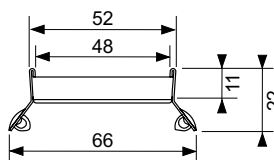

Декоративная решетка TECEdrainline "quadratum", нержавеющая сталь, глянец или сатин, для душевого канала, прямая

Декоративная панель для душевого канала TECEdrainline (прямого) из нержавеющей стали (глянец/сатин) для установки в корпус канала, несущая способность в соответствии с классом нагрузки К3 — испытательная нагрузка 300 кг.

Номинальная длина	Поверхность	арт.	К 1	€/шт.
700 мм	глянец	600750	1 шт.	327,00
700 мм	сатин	600751	1 шт.	344,00
800 мм	глянец	600850	1 шт.	298,00
800 мм	сатин	600851	1 шт.	407,00
900 мм	глянец	600950	1 шт.	326,00
900 мм	сатин	600951	1 шт.	378,00
1000 мм	глянец	601050	1 шт.	356,00
1000 мм	сатин	601051	1 шт.	423,00
1200 мм	глянец	601250	1 шт.	423,00
1200 мм	сатин	601251	1 шт.	517,00
1500 мм	глянец	601550	1 шт.	563,00
1500 мм	сатин	601551	1 шт.	651,00

Декоративная решетка TECEdrainline "organic", нержавеющая сталь, глянец или сатин, для душевого канала, прямая

Декоративная панель для душевого канала TECEdrainline (прямого) из нержавеющей стали (глянец/сатин) для установки в корпус канала, несущая способность в соответствии с классом нагрузки К3 — испытательная нагрузка 300 кг.

Номинальная длина	Поверхность	арт.	К 1	€/шт.
700 мм	глянец	600760	1 шт.	248,00
700 мм	сатин	600761	1 шт.	263,00
800 мм	глянец	600860	1 шт.	239,00
800 мм	сатин	600861	1 шт.	271,00
900 мм	глянец	600960	1 шт.	284,00
900 мм	сатин	600961	1 шт.	298,00
1000 мм	глянец	601060	1 шт.	287,00
1000 мм	сатин	601061	1 шт.	344,00
1200 мм	глянец	601260	1 шт.	332,00
1200 мм	сатин	601261	1 шт.	403,00
1500 мм	глянец	601560	1 шт.	483,00
1500 мм	сатин	601561	1 шт.	517,00