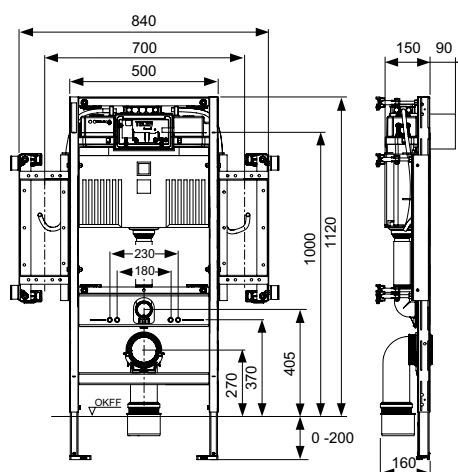

Дополнительно приобретается:

- Комплект стальных или деревянных пластин для фиксации поручней (90420xx)
- Электронные компоненты активации смыва (например, дистанционная активация смыва унитаза TECEplanus)
- Панель смыва унитаза (см. панели смыва)
- Прокладка звукоизоляционная (арт. 9200010)

Примечание:

Если используется унитаз с уменьшенной опорной поверхностью (расстояние от середины крепежного болта до нижней кромки опорной поверхности не превышает 18 см), например, V & B Memento, Subway 2.0, необходимо установить комплект стальных кронштейнов 9041029 в нижней части конструкции.

Внимание!

Соответствующий комплект стальных/деревянных пластин для крепления поручня безопасности необходимо заказывать отдельно! В зависимости от производителя, не для всех поручней есть возможность использовать скрытую проводку кабелей.

арт.	К 1	К 2	К 3	€/шт.
9300381	1 шт.	10 шт.	60 шт.	703,00