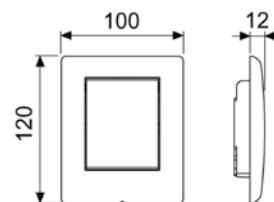

Электронная панель смыва писсуара TECERplanus, питание от сети 12 В

Монтажный комплект для бесконтактной инфракрасной смывной системы. Совместим с клапаном смыва писсуара TECER U 1. Минимальное рабочее давление в системе — 0,5 бар. Могут быть заданы время смыва, пауза для экономии воды, режим очистки, предварительного смыва и гигиенического смыва.