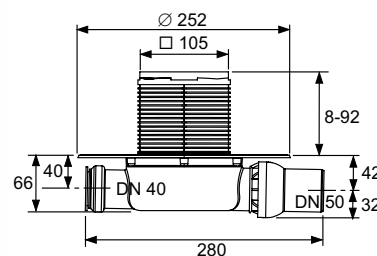

арт.	К 1	К 2	€/шт.
3601100	1 шт.	10 шт.	59,00