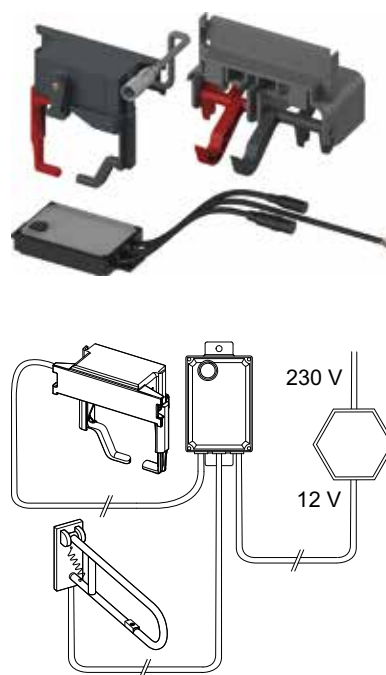

Дополнительно приобретается:

- Трансформатор TECeplanus 230/12 В — арт. 9810003
- Кабель для подключения TECeplanus 12 В — арт. 9810004
- Панель смыва с одинарным или двойным объемом смыва

арт.	К 1	€/шт.
9240357*	1 шт.	612,00