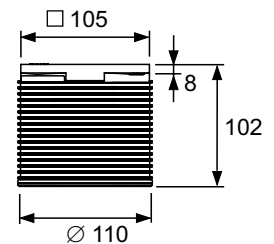

Декоративная решетка TECEdrainpoint S, 100 мм, в пластиковой рамке, с монтажным элементом

Комплект состоит из базовой декоративной решетки 100 x 100 мм и рамки декоративной решетки.

- Верхняя часть трапа с рамкой решетки из пластика (АБС)
- Уплотнительное кольцо
- Наружный диаметр = 110 мм
- Регулирование высоты = 10–92 мм
- Декоративная решетка TECEdrainpoint S из тянутой нержавеющей стали, материал 1.4301 (304), размеры 100 x 100 мм, полированная поверхность, класс нагрузки КЗ (нагрузка до 300 кг)