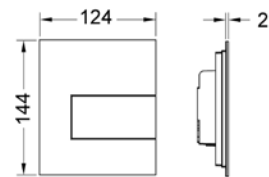

Комплект поставки:

- Картридж сливного клапана
- Сверхплоская металлическая панель смыва, установочная высота 2 мм
- Толкатель и крепежные элементы

Размеры (ш x в x г): 124 x 144 x 2 мм.

Установка только с помощью монтажной рамки панели смыва для писсуара (арт. 9242647), которая приобретается дополнительно!