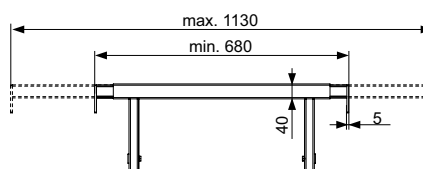

арт.	К 1	€/шт.
9380013	1 шт.	97,00

Телескопическое крепление ТЕСЕprofil для модулей

Для удлинения боковых установочных элементов модуля и для крепления в систему стального профиля ТЕСЕ.

Комплект поставки:

- Два крепления модуля с регулировкой высоты
- Крепежные элементы для крепления на профиле ТЕСЕprofil