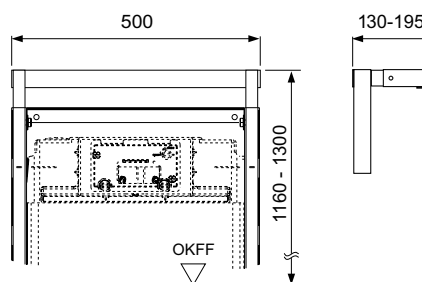

арт.	К 1	€/шт.
9380002	1 шт.	68,00