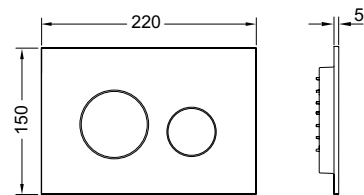

Панели смыва для унитазов – TECElloor

Пластиковая панель смыва унитаза TECElloor для системы двойного смыва

Панель смыва для смывных бачков ТЕСЕ, фронтальная или верхняя установка. Очень плоская пластиковая панель смыва, клавиши с резиновыми накладками, толкателями и крепежными элементами. Подходит для монтажа на уровне стены вместе с монтажной рамкой унитаза и дистанционной рамкой. Совместима с контейнером для гигиенических таблеток. Размеры (ш х в х г): 220 х 150 х 5 мм.