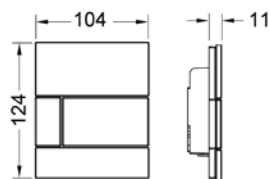

Стеклопанель смыва писсуара TECESquare, в комплекте с картриджем

Монтажный комплект для сливного клапана TECE U 1. Сливной клапан категорий 1.5 и 4 (EN 12541). Регулируемый объем смыва 1, 2 или 4 литра. Минимальное рабочее давление в системе — 0,5 бар.