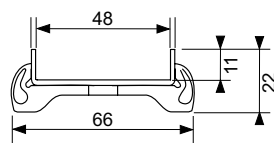

TECEdrainline – Декоративные панели прямые

Основа для плитки TECEdrainline под облицовку плиткой "plate II", прямая

Основа для плитки TECEdrainline для установки в корпус канала, из нержавеющей стали. Максимальная испытательная нагрузка 300 кг в соответствии с классом нагрузки К3. Плитка может крепиться на эластичный клей, например, на основе силикона или эпоксидной смолы.

Внимание!

Проверьте клей на предмет совместимости!

Длина	Поверхность	арт.	К 1	€/шт.
700 мм	глянец	600772	1 шт.	195,00
800 мм	глянец	600872	1 шт.	219,00
900 мм	глянец	600972	1 шт.	243,00
1000 мм	глянец	601072	1 шт.	277,00
1200 мм	глянец	601272	1 шт.	317,00
1500 мм	глянец	601572	1 шт.	392,00

Основа для плитки TECEdrainline под облицовку плиткой "plate", прямая

Основа для плитки TECEdrainline для установки в корпус канала, из нержавеющей стали, глянец, с видимыми кромками. Максимальная испытательная нагрузка 300 кг в соответствии с классом нагрузки К3. Плитка может крепиться на эластичный клей, например, на основе силикона или эпоксидной смолы.

Внимание!

Проверьте клей на предмет совместимости!

Длина	Поверхность	арт.	К 1	€/шт.
700 мм	глянец	600770	1 шт.	177,00
800 мм	глянец	600870	1 шт.	183,00
900 мм	глянец	600970	1 шт.	191,00
1000 мм	глянец	601070	1 шт.	213,00
1200 мм	глянец	601270	1 шт.	259,00
1500 мм	глянец	601570	1 шт.	323,00