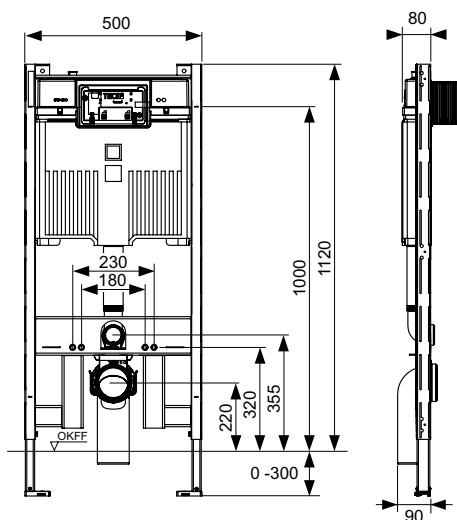

Рама модуля:

- Самонесущая, с порошковым покрытием
- Две крепежные шпильки M 12 с гайками
- Фановый отвод унитаза DN 90/90 PE-HD, включая защитную заглушку
- Соединительный комплект унитаза DN 90
- Подходит для возвышения пола до 30 см
- Установочное расстояние шпилек унитаза 180 или 230 мм
- В комплект входит настенное крепление

Дополнительно приобретается:

- Панель смыва унитаза (см. панели смыва)
- Крепежные элементы для монтажа отдельных блоков перед стеной, в углах или в деревянных каркасных конструкциях
- Монтажный комплект TECEone (арт. 9880056) (опционально)
- Адаптер фанового отвода 90/110 мм (арт. 9820136) (опционально)

арт.	К 1	К 2	€/шт.
9300500	1 шт.	10 шт.	466,00