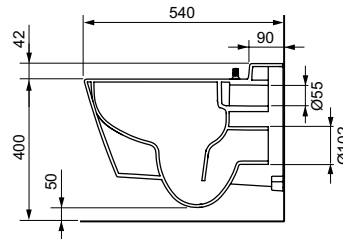

Унитаз ТЕСЕone

Подвесной безбодковый унитаз без гигиенического душа.

Особенности унитаза:

- Подвесной унитаз
- Компактная конструкция — расстояние от стены 540 мм, установочное расстояние между шпильками 180 мм
- Скрытые крепежные элементы и скрытые подсоединения к системе водоснабжения
- Безбодковая чаша унитаза со встроенной защитой от брызг
- Установленное крепление для сиденья унитаза с крышкой
- Материал: сантехническая керамика
- Оптимальная с гигиенической точки зрения конструкция унитаза с минимальным количеством углов, кромок и соединений
- Соответствует EN 997
- Размеры (ш x в x г): 358 x 350 x 540 мм

Комплект поставки:

- Унитаз, включая крепежные элементы скрытого монтажа
- Предварительно установленное крепление для сиденья унитаза

Дополнительно приобретается:

- Сиденье унитаза с крышкой ТЕСЕone (арт. 9700600)

арт.	К 1	К 2	€/шт.
9700204	1 шт.	6 шт.	600,00