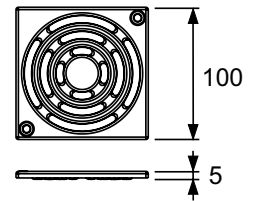

TECEdrainpoint S – Решетки

Декоративная решетка TECEdrainpoint S "quadratum", нержавеющая сталь, 100 мм

Декоративная решетка "quadratum" TECEdrainpoint S 100 x 100 мм, изготовленная из нержавеющей стали, материал 1.4301 (304).

- Размеры = 100 x 100 мм (наружные размеры)
- Полированная поверхность
- Класс нагрузки L15 (нагрузка до 1500 кг)
- Оценка сопротивления скольжению босых ног на мокрой поверхности, группа В, согласно DIN 51097