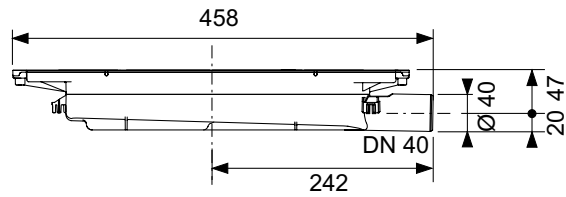

Сифон TECEdrainprofile "заниженный" DN 40 боковой слив*

Сифон для душевого профиля TECEdrainprofile для установки в бетонной стяжке. Для горизонтального подсоединения канализационной трубы DN 40. Установленная на заводе гидроизоляционная манжета SealSystem с защелкой для монтажа в композитной гидроизоляции в соответствии с DIN 18534.

- Минимальная монтажная высота 65 мм (от нижней кромки сифона до верхней поверхности бетонной стяжки)
- Производительность $\geq 0,48/\geq 0,56$ л/с (согласно EN 1253 при уровне воды над решеткой 10/20 мм)
- Высота гидрозатвора 30 мм
- Съёмный гидрозатвор
- Встроенный анкер бетонной стяжки
- Установленная на заводе гибкая гидроизоляционная манжета Seal System с защелкой
- В комплекте со звукоизоляционной прокладкой
- Защитная монтажная крышка
- Подвижное уплотнение для соединения с душевым профилем TECEdrainprofile для компенсации размерных допусков

Дополнительно приобретается:

- Кронштейны для монтажа на стене или на полу или комплект опор (опционально)
- Звукоизоляционный мат для основания трапа (опционально)

арт.	К 1	€/шт.
673001	1 шт.	308,00