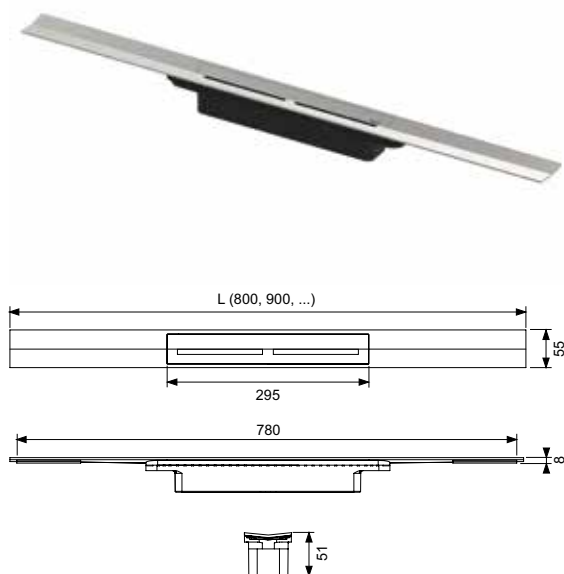

Дополнительно приобретается:

- Сифон TECEdrainprofile

Длина	Ширина	Поверхность	арт.	К 1	€/шт.
800 мм	55 мм	сатин	670800	1 шт.	290,00
800 мм	55 мм	глянец	670810	1 шт.	324,00
900 мм	55 мм	сатин	670900	1 шт.	295,00
900 мм	55 мм	глянец	670910	1 шт.	334,00
1000 мм	55 мм	сатин	671000	1 шт.	301,00
1000 мм	55 мм	глянец	671010	1 шт.	330,00
1200 мм	55 мм	сатин	671200	1 шт.	360,00
1200 мм	55 мм	глянец	671210	1 шт.	417,00
1600 мм	55 мм	сатин	671600	1 шт.	496,00