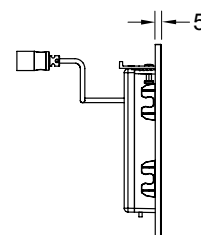

Панели смыва для писсуаров – Электронные системы смыва TECEfilo

Электронная панель смыва писсуара TECEfilo, пластик, питание от сети 230 В

Комплект для монтажа бесконтактного инфракрасного смывного устройства, совместим с корпусом U 2 сливного клапана писсуара TECE. Минимальное рабочее давление в системе — 0,5 бар.

Возможность настройки времени смыва, паузы для экономии воды, крышки писсуара, режима чистки, предварительного и гигиенического смывов.

Комплект поставки:

- Магнитный клапан с грязевым фильтром
- Сверхплоская прикручиваемая панель с датчиком обнаружения
- Крепежные элементы
- Ключ для программирования

Подходит для монтажа на уровне стены вместе с монтажной рамкой TECEfilo.

Размеры (ш x в x г): 100 x 150 x 5 мм.

Монтажная рамка TECEfilo для установки на уровне стены в комплектацию не входит.

Цвет	Выставочные образцы	арт.		K 1	K 2	€/шт.
Белый	Да	9242050	SALE	1 шт.	10 шт.	394,00

Информацию о выставочных образцах можно получить в «Каталоге рекламной продукции».

Электронная панель смыва писсуара TECEfilo, пластик, питание от батареи 7,2 В

Комплект для монтажа бесконтактного инфракрасного смывного устройства, совместим с корпусом U 2 сливного клапана писсуара TECE. Минимальное рабочее давление в системе — 0,5 бар.

Возможность настройки времени смыва, паузы для экономии воды, крышки писсуара, режима чистки, предварительного и гигиенического смывов.

Комплект поставки:

- Магнитный клапан с грязевым фильтром
- Сверхплоская прикручиваемая панель с датчиком обнаружения
- Крепежные элементы
- Ключ для программирования
- Батарея 7,2 В

Подходит для монтажа на уровне стены вместе с монтажной рамкой TECEfilo.

Размеры (ш x в x г): 100 x 150 x 5 мм.

Монтажная рамка TECEfilo для установки на уровне стены в комплектацию не входит.