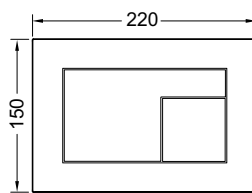

Панели смыва для унитазов – TECEvent

Панель смыва унитаза TECEvent для системы двойного смыва

Панель смыва для смывных бачков TECEvent, фронтальная или верхняя установка. Очень плоская панель смыва с поверхностью FENIX NTM (FENIX® от Arpa Industriale). Матовая поверхность Soft touch с покрытием против отпечатков пальцев. Клавиши смыва с резиновыми накладками, толкателями и крепежные элементы. Подходит для монтажа на уровне стены вместе с монтажной рамкой унитаза и дистанционной рамкой. Совместимо с контейнером для гигиенических таблеток. Размеры (ш х в х г): 220 x 150 x 5 мм.

Монтажная рамка для установки панели смыва на уровне стены в комплектацию не входит (приобретается дополнительно)!

Дизайн от Konstantin Grcic.

Примечание.

Минимальная толщина отделки в конструкции для кирпичных стен — 23 мм!

Цвет	Совместима с	Выставочные образцы	арт.	К 1	К 2	€/шт.
Bianco Kos / Белый	FENIX® by Arpa Industriale	—	9240735	1 шт.	10 шт.	507,00
Nero Ingo / Черный	FENIX® by Arpa Industriale	Да	9240732	1 шт.	10 шт.	527,00
Castoro Ottawa / Бежево-коричневый	FENIX® by Arpa Industriale	Да	9240730	1 шт.	10 шт.	527,00
Beige Arizona / Серовато-бежевый	FENIX® by Arpa Industriale	Да	9240733	1 шт.	10 шт.	527,00
Grigio Londra / Антрацитовый	FENIX® by Arpa Industriale	Да	9240731	1 шт.	10 шт.	527,00
Grigio Efeso / Серый камень	FENIX® by Arpa Industriale	—	9240734	1 шт.	10 шт.	527,00

Информацию о выставочных образцах можно получить в «Каталоге рекламной продукции».

Дистанционная рамка TECEvent

Используется в качестве дистанционной рамки для панелей смыва TECEvent и TECEvent пластик и для монтажа на уровне стены панелей TECEvent, TECEvent пластик и TECEvent.

Размеры (ш х в х г): 220 x 150 x 5 мм.