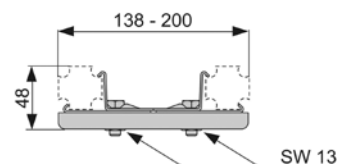

Универсальное соединение TECEprofil

Для соединения профиля TECEprofil под любым углом.
Блок из оцинкованной стали в сборе.

арт.	К 1	К 2	€/шт.
9018002	6 шт.	30 шт.	7,34

Мульти-зажим TECEprofil

Для крепления вспомогательных элементов к профилю TECEprofil.

Комплектация:

- Гайка и болт М 8
- Пластины из оцинкованной стали

арт.	К 1	К 2	€/шт.
9010003	10 шт.	30 шт.	2,04