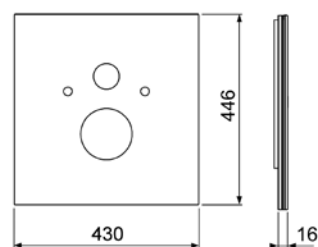

Цвет	Выставочные образцы	арт.	К 1	К 2	€/шт.
Стекло белое	Да	9650100	1 шт.	20 шт.	388,00
Стекло черное	Да	9650105	1 шт.	20 шт.	370,00

Информацию о выставочных образцах можно получить в «Каталоге рекламной продукции».

Стеклопанель TECElux для установки унитазов-биде (TOTO, Geberit)

Нижняя стеклопанель для установки унитазов-биде TOTO Neorest AC и EW, а также Geberit AquaClean 8000/8000plus, в комплекте со звукоизолирующей прокладкой, отводом для подключения воды внутри бачка и пластиковым адаптером 3/8" для заливного клапана F 10.

В случае установки унитаза-биде TOTO необходим шланг для подводки воды (арт. 9660001).

Размеры (в х ш х г): 446 х 430 х 16 мм.