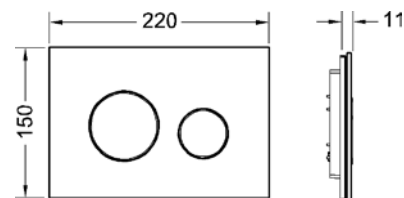

Совместима с контейнером для гигиенических таблеток.

Размеры (ш х в х г): 220 x 150 x 11 мм.

Монтажная рамка для установки панели смыва на уровне стены в комплектацию не входит (приобретается дополнительно)!