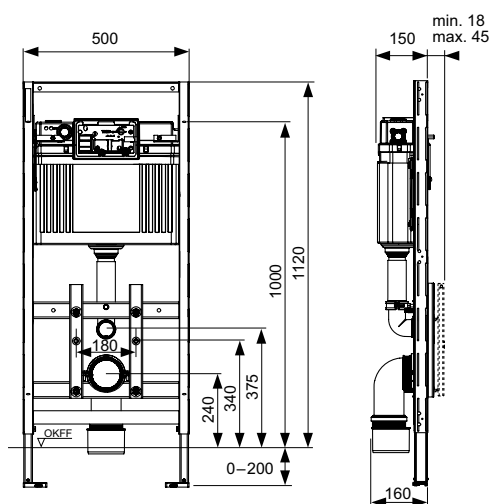

Модуль:

- Несущая монтажная рама с порошковым покрытием поверхности
- Регулируемые по глубине направляющие для верхней стеклянной панели с блоком управления приводом и нижней стеклянной панели
- Две регулируемые в диапазоне 0–200 мм опоры для крепления к полу
- Две крепежные шпильки и гайки М 12
- Установочное расстояние для унитаза 180 мм
- Фановый отвод DN 90 из полипропилена, включая переходник DN 90/100
- Переходник также подходит для горизонтальной установки
- Комплект патрубков для подсоединения унитаза DN 90, включая защитные заглушки
- Высокоэффективная защита внутренних пространств конструкции. Подходит для стен с толщиной чистовой отделки до 45 мм

Дополнительно приобретается:

- Верхняя стеклянная панель с блоком управления
- Нижняя стеклянная панель для установки унитаза
- Крепежные элементы для установки перед стеной, угловой установки или установки в деревянные стоечно-балочные конструкции

Дополнительные принадлежности (опционально):

Система очистки воздуха TECElux ceramic-Air (арт. 9660000), только в сочетании с верхней стеклянной панелью sen-Touch с сенсорным блоком управления.

арт.	К 1	К 2	К 3	€/шт.
9600100	1 шт.	6 шт.	12 шт.	718,00