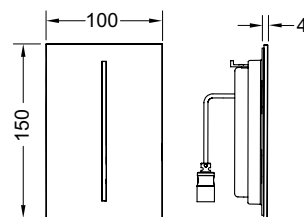

Лицевая панель для писсуара TECEfilo, нержавеющая сталь

NEW

Лицевая панель для бесконтактного инфракрасного смывного устройства, совместима с корпусом U 2 клапана смыва писсуара TECE.

Возможность настройки времени смыва, паузы для экономии воды, установки крышки писсуара, режима чистки, предварительного и гигиенического смывов.

Комплект поставки:

- Сверхплоская прикручиваемая металлическая панель с датчиком обнаружения
- Крепежные элементы
- Ключ для программирования

Размеры (ш х в х г): 100 х 150 х 4 мм.

Дополнительно приобретается:

Картридж TECEfilo 7,2 В, (арт. 9242091) или картридж TECEfilo 230/12 В (арт. 9242092).

Цвет	Выставочные образцы	арт.		К 1	К 2	€/шт.
Нержавеющая сталь, сатин (с покрытием против отпечатков пальцев)	--	9242068	NEW	1 шт.	--	357,00

Информацию о выставочных образцах можно получить в «Каталоге рекламной продукции».

Лицевая панель для писсуара TECEfilo, стекло

NEW

Лицевая панель для бесконтактного инфракрасного смывного устройства, совместима с корпусом U 2 клапана смыва писсуара TECE.

Возможность настройки времени смыва, паузы для экономии воды, установки крышки писсуара, режима чистки, предварительного и гигиенического смывов.

Комплект поставки:

- Сверхплоская прикручиваемая металлическая панель с датчиком обнаружения
- Крепежные элементы
- Ключ для программирования

Размеры (ш х в х г): 100 х 150 х 7 мм.