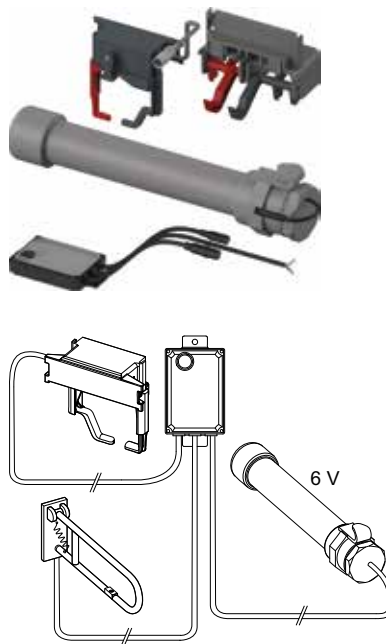

Механизм дистанционной активации смыва унитаза для проводных электронных кнопок, батарея 6 В

Для безбарьерной конструкции, для дистанционной активации смывных бачков ТЕСЕ с помощью подключенной по кабелю электрической кнопки, расположенной в поручне безопасности или на стене. Подходит для всех сливных бачков ТЕСЕ (глубина установки — 13 см) с фронтальным расположением панели смыва на высоте около 1 м. Дополнительный ручной смыв с помощью панели смыва (не входит в комплектацию).

Комплект поставки:

- Регулируемый объем смыва 4,5/6/7,5 или 9 литров
- Герметичный отсек для батарей для установки в сливной бачок
- Четыре батареи типа Моно/D/LR20
- Электродвигатель привода

Дополнительно приобретается:

- Панель смыва с одинарным или двойным объемом смыва

арт.	К 1	€/шт.
9240356*	1 шт.	561,00