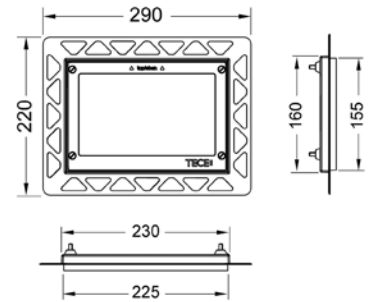

Монтажная рамка для монтажа на уровне стены

Монтажный комплект для установки панелей смыва унитаза TЕСEloop (стекло), TЕСEloop (пластик), TЕСEvelvet, TЕСEsquare (стекло), TЕСElux Mini, а также TЕСEpow на уровне стены. Рамка для облицовки стеновой плиткой с регулированием глубины в диапазоне 5–18 мм (18–33 мм с использованием регулировочных болтов — арт. 9820181). В комплект входит инструмент для монтажа/демонтажа панели смыва.