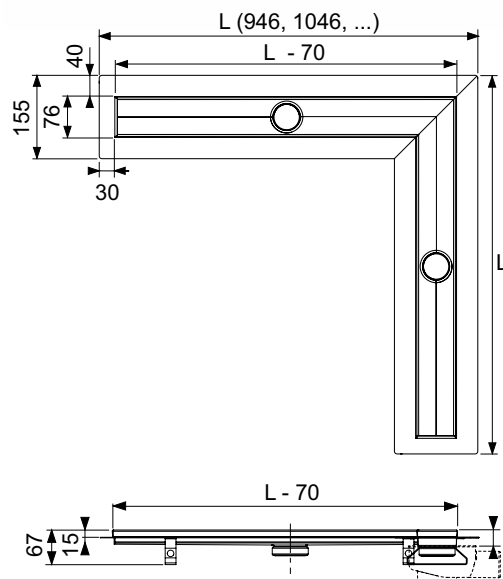

Угловой душевой канал 90° для монтажа в бетонной стяжке с фланцем и гидроизоляционной лентой Seal System для создания протестированного независимой лабораторией соединения душевого канала TECEdrainline с композитной гидроизоляцией.

Комплект поставки:

- Корпус канала с фланцем из нержавеющей полированной стали, материал 1.4301 (304)
- Гидроизоляционная лента Seal System с текстильной основой для монтажа в жидкой или композитной гидроизоляции
- Соединительные элементы для монтажа в бетонной стяжке и заказываемый отдельно комплект опор
- Два отверстия для подсоединения сифонов
- Уклон к центру для улучшения слива воды и самоочистения
- Уплотнение

Длина без облицовки с фланцем = 946 x 946, 1046 x 1046, ... мм

Видимая длина после монтажа = 878 x 878, 978 x 978, ... мм

Ширина без облицовки с фланцем = 156 мм

Видимая ширина после монтажа = 76 мм

Установочная высота до уровня чистового пола (в зависимости от модели сифона):

- 67 мм сифон «вертикальный»
- 68,5 мм сифон «низкий»
- 95 мм сифон «заниженный»
- 120 мм сифон «стандартный»
- 148 мм сифон «максимальный»

Дополнительно приобретается:

- Декоративная решетка или основа для укладки плитки
- 2 сифона
- 2 комплекта установочных опор (опционально)
- Звукоизоляционный мат Drainbase (опционально) для обеспечения соответствия требованиям по уровню шума согласно DIN 4109 и защите от шума (SSt) согласно VDI 4100 уровней от I до III

Номинальная длина	Общая длина L	Видимый размер после монтажа L — 70 мм	арт.	K 1	K 2	€/шт.
946 x 946 мм	946 x 946 мм	878 x 878 мм	610900**	1 шт.	9 шт.	876,00
1046 x 1046 мм	1046 x 1046 мм	978 x 978 мм	611000**	1 шт.	9 шт.	995,00
1246 x 1246 мм	1246 x 1246 мм	1178 x 1178 мм	611200**	1 шт.	9 шт.	1 076,00

Длина по индивидуальному заказу, эксклюзивные дизайны

Мы будем рады изготовить каналы требуемой вам длины или решетки с дизайном, соответствующим вашим условиям. Минимальное количество заказа — 20 каналов одного типоразмера. Мы сообщим вам стоимость после получения вашего запроса. Время поставки с момента выяснения и утверждения всех деталей составляет от шести до восьми недель. После утверждения заказ с индивидуальными размерами или дизайном декоративной решетки не подлежит отмене, и оплата не возвращается. Максимальная длина канала на заказ — 1500 мм.