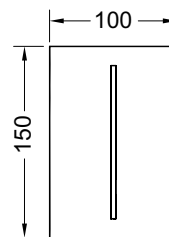

Панели смыва для писсуаров – Электронные системы смыва TECEfilo

Электронная панель смыва писсуара TECEfilo, стекло, питание от сети 230 В

Комплект для монтажа бесконтактного инфракрасного смывного устройства, совместим с корпусом U 2 сливного клапана писсуара TECE; минимальное рабочее давление в системе — 0,5 бар.

Возможность настройки времени смыва, паузы для экономии воды, установки крышки писсуара, режима чистки, предварительного и гигиенического смывов.

Комплект поставки:

- Магнитный клапан с грязевым фильтром
- Плоская прикручиваемая панель с датчиком обнаружения
- Крепежные элементы
- Ключ для программирования

Подходит для монтажа на уровне стены вместе с монтажной рамкой TECEfilo.

Размеры (ш x в x г): 100 x 150 x 7 мм.

Монтажная рамка TECEfilo для установки на уровне стены в комплектацию не входит.

Цвет	Выставочные образцы		арт.		К 1	К 2	€/шт.
	Да	—					
Стекло белое	Да		9242060	SALE	1 шт.	10 шт.	493,00
Стекло черное	—		9242062	SALE	1 шт.	10 шт.	565,00

Информацию о выставочных образцах можно получить в «Каталоге рекламной продукции».

Электронная панель смыва TECEfilo, стекло, питание от батареи 7,2 В

Комплект для монтажа бесконтактного инфракрасного смывного устройства, совместим с корпусом U 2 сливного клапана писсуара TECE; минимальное рабочее давление в системе — 0,5 бар.

Возможность настройки времени смыва, паузы для экономии воды, установки крышки писсуара, режима чистки, предварительного и гигиенического смывов.

Комплект поставки:

- Магнитный клапан с грязевым фильтром
- Плоская прикручиваемая панель с датчиком обнаружения
- Крепежные элементы
- Ключ для программирования
- Батарея 7,2 В

Подходит для монтажа на уровне стены вместе с монтажной рамкой TECEfilo.

Размеры (ш x в x г): 100 x 150 x 7 мм.

Монтажная рамка TECEfilo для установки на уровне стены в комплектацию не входит.