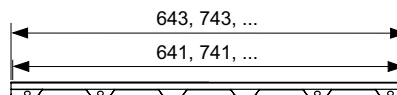

Декоративная решетка TECEdrainline "basic", нержавеющая сталь, глянец или сатин, для душевого канала, прямая

Декоративная решетка для душевого канала TECEdrainline (прямого) из нержавеющей стали (глянец/сатин) для установки в корпус канала, несущая способность в соответствии с классом нагрузки К3 — испытательная нагрузка 300 кг.

Номинальная длина	Поверхность	арт.	К 1	€/шт.
700 мм	глянец	600710	1 шт.	139,00
700 мм	сатин	600711	1 шт.	168,00
800 мм	глянец	600810	1 шт.	168,00
800 мм	сатин	600811	1 шт.	174,00
900 мм	глянец	600910	1 шт.	176,00
900 мм	сатин	600911	1 шт.	209,00
1000 мм	глянец	601010	1 шт.	198,00
1000 мм	сатин	601011	1 шт.	218,00
1200 мм	глянец	601210	1 шт.	251,00
1200 мм	сатин	601211	1 шт.	264,00
1500 мм	глянец	601510	1 шт.	327,00
1500 мм	сатин	601511	1 шт.	394,00

Декоративная решетка TECEdrainline "lines", нержавеющая сталь, глянец или сатин, для душевого канала, прямая

Декоративная панель для душевого канала TECEdrainline (прямого) из нержавеющей стали (глянец/сатин) для установки в корпус канала, несущая способность в соответствии с классом нагрузки К3 — испытательная нагрузка 300 кг.

Номинальная длина	Поверхность	арт.	К 1	€/шт.
700 мм	глянец	600720	SALE 1 шт.	206,00
700 мм	сатин	600721	SALE 1 шт.	250,00
800 мм	глянец	600820	SALE 1 шт.	217,00
800 мм	сатин	600821	SALE 1 шт.	258,00
900 мм	глянец	600920	SALE 1 шт.	236,00
900 мм	сатин	600921	SALE 1 шт.	283,00
1000 мм	глянец	601020	SALE 1 шт.	273,00
1000 мм	сатин	601021	SALE 1 шт.	327,00
1200 мм	глянец	601220	SALE 1 шт.	316,00
1200 мм	сатин	601221	SALE 1 шт.	383,00
1500 мм	глянец	601520	SALE 1 шт.	402,00
1500 мм	сатин	601521	SALE 1 шт.	492,00