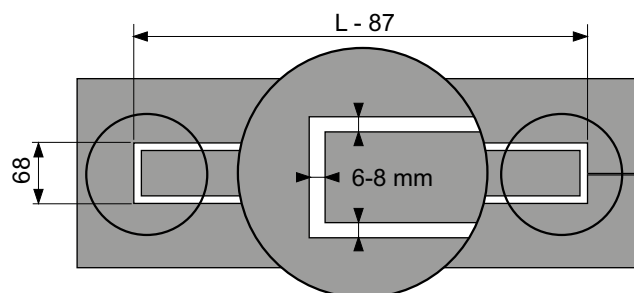

Комплект поставки:

- Корпус канала с фланцем из нержавеющей полированной стали, материал 1.4301 (304)
- Гидроизоляционная лента Seal System с текстильной основой для монтажа в жидкой или композитной гидроизоляции
- Соединительные элементы для монтажа в бетонной стяжке и заказываемый отдельно комплект опор
- Центральное отверстие для подсоединения сифона 40
- Уклон к центру для улучшения слива воды и самоочищения
- Основа для укладки камня выполнена из нержавеющей стали, материал 1.4301 (304), для установки в корпус канала
- Уплотнения

Минимальная высота установки (без декоративной панели) до верхней плоскости канала:

- 52 мм сифон «вертикальный»
- 61,5 мм сифон «низкий»
- 87 мм сифон «заниженный»
- 112 мм сифон «стандартный»
- 140 мм сифон «максимальный»

Размер лотка длина x ширина: (L — 87 мм) x 68 мм

Ширина непрерывной щели по периметру слива: 6–8 мм (см. чертеж справа)

Дополнительно приобретается:

- Сифон
- Комплект опор (опционально)
- Звукоизоляционный мат Drainbase (опционально) для обеспечения соответствия требованиям по уровню шума согласно DIN 4109 и защите от шума (SSt) согласно VDI 4100 уровней от I до III

Примечание: декоративная решетка "steel II" доступна в качестве заказной панели; любые другие типы декоративных панелей (основа для плитки, стеклянные панели, декоративные решетки) не подходят!

Номинальная длина	Общая длина L	Видимый размер после монтажа L — 89 мм	Длина лотка L — 87	арт.	K 1	K 2	€/шт.
700 мм	735 мм	646 мм	648 мм	650700	1 шт.	40 шт.	815,00
800 мм	835 мм	746 мм	748 мм	650800	1 шт.	40 шт.	877,00
900 мм	935 мм	846 мм	848 мм	650900	1 шт.	40 шт.	895,00
1000 мм	1035 мм	946 мм	948 мм	651000	1 шт.	40 шт.	953,00
1200 мм	1235 мм	1146 мм	1148 мм	651200	1 шт.	40 шт.	1 119,00
1500 мм	1535 мм	1446 мм	1448 мм	651500**	1 шт.	20 шт.	1 420,00

Длина по индивидуальному заказу, эксклюзивные дизайны

Мы будем рады изготовить каналы требуемой вам длины или решетки с дизайном, соответствующим вашим условиям. Минимальное количество заказа — 20 каналов одного типоразмера. Мы сообщим вам стоимость после получения вашего запроса. Время поставки с момента выяснения и утверждения всех деталей составляет от шести до восьми недель. После утверждения заказа с индивидуальными размерами или дизайном декоративной решетки не подлежит отмене, и оплата не возвращается. Максимальная длина канала на заказ — 1500 мм.