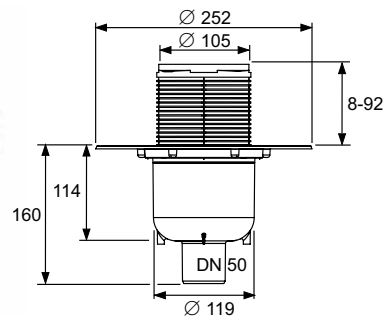

TECEdrainpoint S – Трапы

Трап дренажный TECEdrainpoint S 130, вертикальный с универсальным фланцем Seal System*

Трап дренажный TECEdrainpoint S 130 вертикальный DN 50, испытан согласно EN 1253.

Комплект поставки:

Корпус сифона DN 50 вертикальный пластиковый (PP)

- С универсальным фланцем для соединения композитной гидроизоляции согласно стандарту DIN 18534 или зажимными фланцевыми соединениями
- Со съемным стаканом гидрозатвора
- Уровень гидрозатвора = 50 мм согласно EN 1253
- Верхняя часть трапа с рамкой решетки из пластика (АБС) и уплотняющим кольцом
- Декоративная решетка TECEdrainpoint S, материал 1.4301 (304), размер 100 x 100 мм, полированная поверхность, класс нагрузки К3 (нагрузка до 300 кг)

Производительность трапа согласно EN 1253 при уровне воды на 10/20 мм выше решетки:

- При минимальной высоте верхней части трапа: 0,64/1,36 л/с
- При максимальной высоте верхней части трапа: 0,70/1,56 л/с

В комплект поставки входит защитная монтажная заглушка, пленка для монтажа и инструкции по сборке.

Необходимое отверстие для сверла: Диаметр — 120 мм.

Дополнительно приобретается в зависимости от типа уплотнения:

- Манжета Seal System для создания испытанного независимой лабораторией соединения с композитной гидроизоляцией.
- Монтажный комплект с прижимным фланцем и гидроизоляционная манжета, обрезаемая по месту.

арт.	К 1	К 2	€/шт.
3601300	1 шт.	10 шт.	54,00

* Информацию о системе Seal System можно найти на сайте www.sealsystem.net.