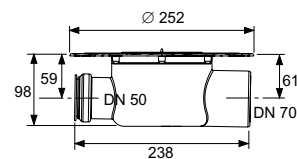

Сифон TECEdrainpoint S DN 70, с универсальным фланцем Seal System*

Сифон дренажный TECEdrainpoint S DN 70 горизонтальный, стандартный, пластиковый (PP), испытанный согласно EN 1253.

- С универсальным фланцем для соединения композитной гидроизоляции согласно стандарту DIN 18534 или зажимными фланцевыми соединениями
- С боковым входом DN 50 с заглушкой
- Со съёмным стаканом гидрозатвора
- Уровень гидрозатвора = 50 мм согласно EN 1253

Производительность (согласно EN 1253) при уровне воды над решеткой 10/20 мм:

- При минимальной высоте монтажа решетки: 0,62/1,22 л/с
- При максимальной высоте монтажа решетки: 0,87/1,74 л/с

В комплект поставки входит защитная монтажная заглушка, пленка для монтажа и инструкции по сборке.

Дополнительно приобретается в зависимости от типа уплотнения:

- Манжета Seal System для создания испытанного независимой лабораторией соединения с композитной гидроизоляцией.
- Монтажный комплект с прижимным фланцем и гидроизоляционная манжета, обрезаемая по месту.

Примечание:

Производительность измерена у верхней части трапа и с декоративной решеткой 150 мм (арт. 3660003), дополнительные сведения о производительности см. в соответствующем разделе.

арт.	К 1	€/шт.
3603500	1 шт.	47,30