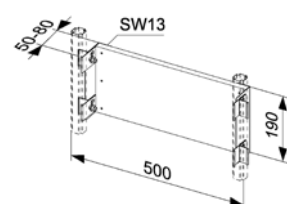

Монтажная пластина TECEprofil для монтажа скрытых и внешних фитингов

Регулируемая по глубине монтажная пластина из водостойкой фанеры для монтажа скрытых и внешних фитингов; в комплекте с крепежными элементами для монтажа в профиль TECEprofil.

Предварительно собранная, состоит из:

- Монтажная пластина из водостойкой клееной фанеры согласно стандарту DIN 68705.
- Монтажные уголки, гальванизированные
- 4 мульти-зажима

арт.	К 1	€/шт.
9150000	1 шт.	49,90