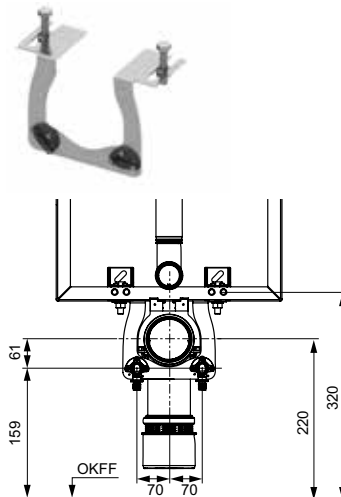

Монтажный комплект ТЕСЕone для установки с застенным модулем ТЕСЕbox со смывным бачком Uni

Кронштейн для установки на модуль ТЕСЕbox со смывным бачком Uni.

Комплект поставки:

- Кронштейн для установки настенных уголков подвода горячей и холодной воды
- Шумопоглощающие элементы для настенных уголков
- Крепежные винты для настенных уголков
- Крепежные элементы кронштейна

арт.	К 1	€/шт.
9880047	1 шт.	40,00