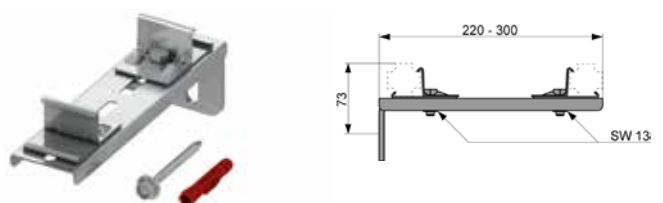

Двойное крепление ТЕСЕprofil, удлиненное

Двойное крепление для монтажа одновременно двух профилей ТЕСЕprofil к несущей конструкции. Для каналов и несущих рам с глубиной 220—300 мм. Блок из оцинкованной стали в сборе в комплекте с крепежными элементами.

Приобретается отдельно: звукоизоляционный комплект ТЕСЕprofil для крепления (арт. 9021019)

арт.	К 1	К 2	€/шт.
9030013	2 шт.	10 шт.	15,10