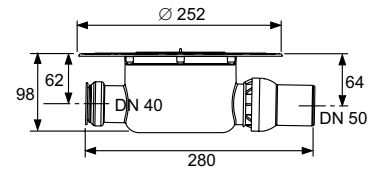

Сифон TECEdrainpoint S DN 50, стандартный, с универсальным фланцем Seal System*

Сифон дренажный TECEdrainpoint S DN 50 горизонтальный, стандартный, пластиковый (PP), испытанный согласно EN 1253.

- С универсальным фланцем для соединения композитной гидроизоляции согласно стандарту DIN 18534 или зажимными фланцевыми соединениями
- С боковым входом DN 40 с заглушкой
- Со съёмным стаканом гидрозатвора
- Уровень гидрозатвора = 50 мм согласно EN 1253

Производительность (согласно EN 1253) при уровне воды над решеткой 10/20 мм:

- При минимальной высоте монтажа решетки: 0,52/0,89 л/с
- При максимальной высоте монтажа решетки: 0,64/1,35 л/с

В комплект входит защитная монтажная заглушка, пленка для монтажа и инструкции по сборке.

Дополнительно приобретается в зависимости от типа уплотнения:

- Манжета Seal System для создания испытанного независимой лабораторией соединения с композитной гидроизоляцией
- Монтажный комплект с прижимным фланцем и гидроизоляционная манжета, обрезаемая по месту

Примечание:

Производительность измерена у верхней части трапа и с декоративной решеткой 100 мм (арт. 3660001), дополнительные сведения о производительности см. в соответствующем разделе.

арт.	К 1	€/шт.
3601500	1 шт.	35,00