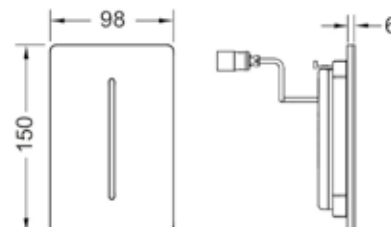

Дополнительно приобретается:

Картридж TECEfilo 7,2 В, (арт. 9242091) или картридж TECEfilo 230/12 В (арт. 9242092)

Цвет	Выставочные образцы	арт.		К 1	€/шт.
Белый глянцевый	—	9242072	NEW	1 шт.	305,00
Белый матовый	—	9242073	NEW	1 шт.	305,00
Нержавеющая сталь, сатин (с покрытием против отпечатков пальцев)	—	9242075	NEW	1 шт.	305,00
Хром глянцевый	—	9242076	NEW	1 шт.	305,00
Черный матовый	—	9242077	NEW	1 шт.	625,00

Информацию о выставочных образцах можно получить в «Каталоге рекламной продукции».