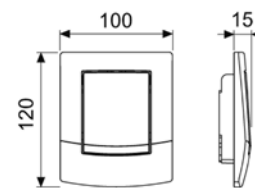

Панели смыва для писсуаров – TЕСEambia

Панель смыва писсуара TЕСEambia, в комплекте с картриджем

Полный комплект для сборки корпуса сливного клапана TЕСE U 1;
Категории сливного клапана 1.5 и 4 (EN 12541);
Регулируемый объем смыва 1, 2 или 4 литра;
Минимальное рабочее давление в системе — 0,5 бар.

Комплект поставки:

- Картридж сливного клапана
- Привинчиваемая пластиковая панель смыва
- Толкатель и крепежные элементы

Размеры (ш x в x г): 100 x 120 x 15 мм

Цвет	Выставочные образцы	арт.	К 1	К 2	€/шт.
Белый	Да	9242100	1 шт.	15 шт.	143,00
Белый, антибактериальное покрытие	Да	9242140	1 шт.	15 шт.	178,00
Пергамон	—	9242101 SALE	1 шт.	15 шт.	148,00
Хром глянцевый	—	9242126	1 шт.	15 шт.	195,00