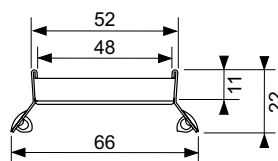

TECEdrainline – Декоративные панели прямые

Декоративная решетка TECEdrainline "drops", нержавеющая сталь, глянец или сатин, для душевого канала, прямая

Декоративная решетка для душевого канала TECEdrainline (прямого) из нержавеющей стали (глянец/сатин) для установки в корпус канала, несущая способность в соответствии с классом нагрузки К3 — испытательная нагрузка 300 кг.

Номинальная длина	Поверхность	арт.	К 1	€/шт.
700 мм	глянец	600730	1 шт.	215,00
700 мм	сатин	600731	1 шт.	288,00
800 мм	глянец	600830	1 шт.	217,00
800 мм	сатин	600831	1 шт.	263,00
900 мм	глянец	600930	1 шт.	228,00
900 мм	сатин	600931	1 шт.	310,00
1000 мм	глянец	601030	1 шт.	265,00
1000 мм	сатин	601031	1 шт.	319,00
1200 мм	глянец	601230	1 шт.	311,00
1200 мм	сатин	601231	1 шт.	432,00
1500 мм	глянец	601530	1 шт.	403,00
1500 мм	сатин	601531	1 шт.	480,00

Дизайн "drops"

Декоративная решетка TECEdrainline "royal", нержавеющая сталь, глянец или сатин, для душевого канала, прямая

Декоративная панель для душевого канала TECEdrainline (прямого) из нержавеющей стали (глянец/сатин) для установки в корпус канала, несущая способность в соответствии с классом нагрузки К3 — испытательная нагрузка 300 кг.

Номинальная длина	Поверхность	арт.	К 1	€/шт.
700 мм	глянец	600740	SALE	1 шт. 272,00
700 мм	сатин	600741	SALE	1 шт. 327,00
800 мм	глянец	600840	SALE	1 шт. 283,00
800 мм	сатин	600841	SALE	1 шт. 339,00
900 мм	глянец	600940	SALE	1 шт. 286,00
900 мм	сатин	600941	SALE	1 шт. 360,00
1000 мм	глянец	601040	SALE	1 шт. 339,00
1000 мм	сатин	601041	SALE	1 шт. 402,00
1200 мм	глянец	601240	SALE	1 шт. 402,00
1200 мм	сатин	601241	SALE	1 шт. 492,00
1500 мм	глянец	601540	SALE	1 шт. 511,00
1500 мм	сатин	601541	SALE	1 шт. 620,00