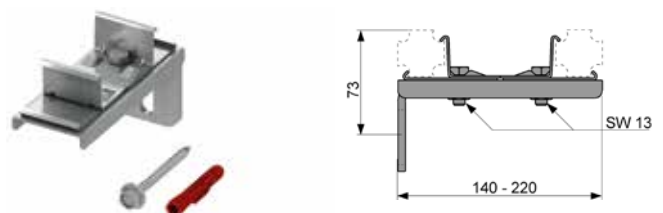

Двойное крепление ТЕСЕprofil

Двойное крепление для монтажа одновременно двух профилей ТЕСЕprofil к конструкции. Для несущих конструкций с глубиной 140—220 мм. Блок из оцинкованной стали в сборе в комплекте с крепежными элементами.

Приобретается отдельно: звукоизоляционный комплект ТЕСЕprofil для крепления (арт. 9021019)

арт.	К 1	К 2	К 3	€/шт.
9030011	5 шт.	15 шт.	60 шт.	13,40