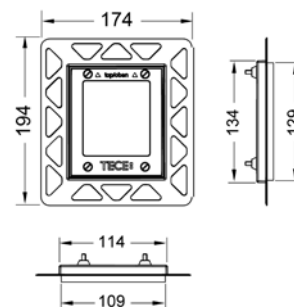

Информацию о выставочных образцах можно получить в «Каталоге рекламной продукции».

Монтажная рамка для установки панелей смыва писсуара на уровне стены

Монтажный комплект для монтажа панелей TECEnow, стеклянных панелей смыва TECeloop/TECESquare на уровне стены и металлических панелей TECESquare при сухом монтаже. Регулировка глубины рамки в зависимости от толщины чистового покрытия в диапазоне 5–18 мм (18–33 мм с использованием удлиненных регулировочных болтов арт. 9820181). Комплект поставки включает в себя инструмент для монтажа панели смыва.