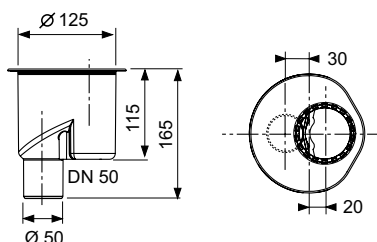

арт.	К 1	К 2	€/шт.
650003	1 шт.	175 шт.	56,00