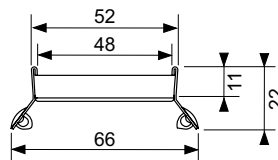

TECEdrainline – Декоративные панели прямые

Декоративная решетка TECEdrainline "drops", нержавеющая сталь, глянец или сатин, для душевого канала, прямая

Декоративная решетка для душевого канала TECEdrainline (прямого) из нержавеющей стали (глянец/сатин) для установки в корпус канала, несущая способность в соответствии с классом нагрузки К3 — испытательная нагрузка 300 кг.

Номинальная длина	Поверхность	арт.	К 1	€/шт.
700 мм	глянец	600730	1 шт.	215,00
700 мм	сатин	600731	1 шт.	288,00
800 мм	глянец	600830	1 шт.	217,00
800 мм	сатин	600831	1 шт.	263,00
900 мм	глянец	600930	1 шт.	228,00
900 мм	сатин	600931	1 шт.	310,00
1000 мм	глянец	601030	1 шт.	265,00
1000 мм	сатин	601031	1 шт.	319,00
1200 мм	глянец	601230	1 шт.	311,00
1200 мм	сатин	601231	1 шт.	432,00
1500 мм	глянец	601530	1 шт.	403,00
1500 мм	сатин	601531	1 шт.	480,00

Декоративная решетка TECEdrainline "royal", нержавеющая сталь, глянец или сатин, для душевого канала, прямая

Декоративная панель для душевого канала TECEdrainline (прямого) из нержавеющей стали (глянец/сатин) для установки в корпус канала, несущая способность в соответствии с классом нагрузки К3 — испытательная нагрузка 300 кг.

Номинальная длина	Поверхность	арт.	К 1	€/шт.
700 мм	глянец	600740	SALE	1 шт. 272,00
700 мм	сатин	600741	SALE	1 шт. 327,00
800 мм	глянец	600840	SALE	1 шт. 283,00
800 мм	сатин	600841	SALE	1 шт. 339,00
900 мм	глянец	600940	SALE	1 шт. 286,00
900 мм	сатин	600941	SALE	1 шт. 360,00
1000 мм	глянец	601040	SALE	1 шт. 339,00
1000 мм	сатин	601041	SALE	1 шт. 402,00
1200 мм	глянец	601240	SALE	1 шт. 402,00
1200 мм	сатин	601241	SALE	1 шт. 492,00
1500 мм	глянец	601540	SALE	1 шт. 511,00
1500 мм	сатин	601541	SALE	1 шт. 620,00