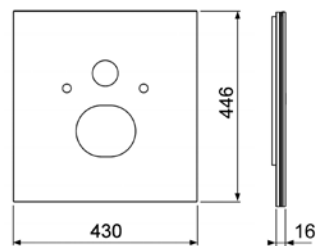

Размеры (в х ш х г): 446 х 430 х 16 мм.

Примечание:

Для подключения к предварительно установленным угловым вентилям.

Цвет	Выставочные образцы	арт.	К 1	К 2	€/шт.
Стекло белое	–	9650103	1 шт.	20 шт.	693,00
Стекло черное	–	9650107	1 шт.	20 шт.	526,00