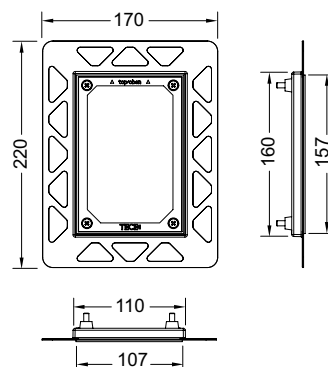

Предупреждение!

Только для сухого монтажа. Для создания ровной кромки выреза в плитке используйте станок гидроабразивной резки.

Цвет	арт.	К 1	€/шт.
Хром глянцевый	9242040	1 шт.	41,60
Белый	9242041	1 шт.	33,40
Черный, глянцевый	9242042	1 шт.	38,20

Информацию о выставочных образцах можно получить в «Каталоге рекламной продукции».