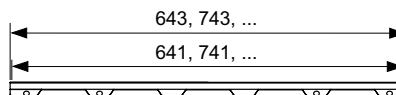

TECEdrainline – Декоративные панели прямые

Основа для плитки TECEdrainline под облицовку плиткой "plate II", прямая

Основа для плитки TECEdrainline для установки в корпус канала, из нержавеющей стали. Максимальная испытательная нагрузка 300 кг в соответствии с классом нагрузки К3. Плитка может крепиться на эластичный клей, например, на основе силикона или эпоксидной смолы.

Внимание!

Проверьте клей на предмет совместимости!

Длина	Поверхность	арт.	К 1	€/шт.
700 мм	глянец	600772	1 шт.	195,00
800 мм	глянец	600872	1 шт.	219,00
900 мм	глянец	600972	1 шт.	243,00
1000 мм	глянец	601072	1 шт.	277,00
1200 мм	глянец	601272	1 шт.	317,00
1500 мм	глянец	601572	1 шт.	392,00

Основа для плитки TECEdrainline под облицовку плиткой "plate", прямая

Основа для плитки TECEdrainline для установки в корпус канала, из нержавеющей стали, глянец, с видимыми кромками. Максимальная испытательная нагрузка 300 кг в соответствии с классом нагрузки К3. Плитка может крепиться на эластичный клей, например, на основе силикона или эпоксидной смолы.

Внимание!

Проверьте клей на предмет совместимости!

Длина	Поверхность	арт.	К 1	€/шт.
700 мм	глянец	600770	1 шт.	177,00
800 мм	глянец	600870	1 шт.	183,00
900 мм	глянец	600970	1 шт.	191,00
1000 мм	глянец	601070	1 шт.	213,00
1200 мм	глянец	601270	1 шт.	259,00
1500 мм	глянец	601570	1 шт.	323,00