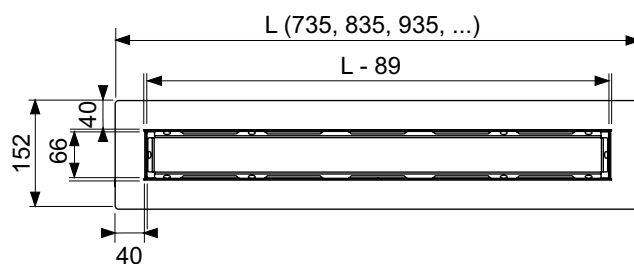

Комплект поставки:

- Корпус канала с фланцем из нержавеющей полированной стали, материал 1.4301 (304)
- Гидроизоляционная лента Seal System с текстильной основой для монтажа в жидкой или композитной гидроизоляции
- Соединительные элементы для монтажа в бетонной стяжке и заказываемый отдельно комплект опор
- Центральное отверстие для подсоединения сифона 40
- Уклон к центру для улучшения слива воды и самоочищения
- Основа для укладки камня выполнена из нержавеющей стали, материал 1.4301 (304), для установки в корпус канала
- Уплотнения

Минимальная высота установки (без декоративной панели) до верхней плоскости канала:

- 52 мм сифон «вертикальный»
- 61,5 мм сифон «низкий»
- 87 мм сифон «заниженный»
- 112 мм сифон «стандартный»
- 140 мм сифон «максимальный»

Размер лотка длина x ширина: (L — 87 мм) x 68 мм

Ширина непрерывной щели по периметру слива: 6–8 мм (см. чертеж справа)

Дополнительно приобретается:

- Сифон
- Комплект опор (опционально)
- Звукоизоляционный мат Drainbase (опционально) для обеспечения соответствия требованиям по уровню шума согласно DIN 4109 и защите от шума (SSt) согласно VDI 4100 уровней от I до III

Примечание: декоративная решетка "steel II" доступна в качестве заказной панели; любые другие типы декоративных панелей (основа для плитки, стеклянные панели, декоративные решетки) не подходят!

Номинальная длина	Общая длина L	Видимый размер после монтажа L — 89 мм	Длина лотка L — 87	арт.	K 1	K 2	€/шт.
700 мм	735 мм	646 мм	648 мм	650700	1 шт.	40 шт.	815,00
800 мм	835 мм	746 мм	748 мм	650800	1 шт.	40 шт.	877,00
900 мм	935 мм	846 мм	848 мм	650900	1 шт.	40 шт.	895,00
1000 мм	1035 мм	946 мм	948 мм	651000	1 шт.	40 шт.	953,00
1200 мм	1235 мм	1146 мм	1148 мм	651200	1 шт.	40 шт.	1 119,00
1500 мм	1535 мм	1446 мм	1448 мм	651500**	1 шт.	20 шт.	1 420,00

Длина по индивидуальному заказу, эксклюзивные дизайны

Мы будем рады изготовить каналы требуемой вам длины или решетки с дизайном, соответствующим вашим условиям. Минимальное количество заказа — 20 каналов одного типоразмера. Мы сообщим вам стоимость после получения вашего запроса. Время поставки с момента выяснения и утверждения всех деталей составляет от шести до восьми недель. После утверждения заказа с индивидуальными размерами или дизайном декоративной решетки не подлежит отмене, и оплата не возвращается. Максимальная длина канала на заказ — 1500 мм.