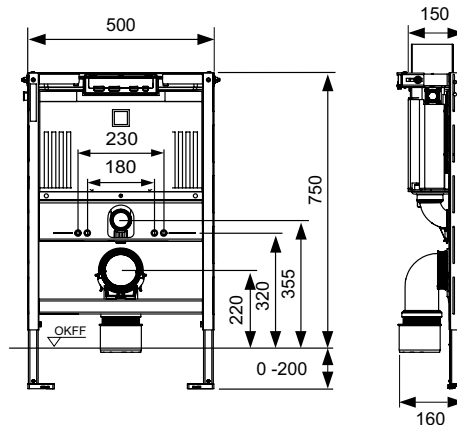

Комплект поставки модуля:

- Несущая монтажная рама с порошковым покрытием поверхности
- Две крепежные шпильки M 12 с гайками (для унитаза)
- Два крепления модуля с регулировкой глубины
- Фановый отвод унитаза DN 90, включая переходник DN 90/100 из PP
- Переходник также подходит для горизонтального монтажа
- Соединительный комплект унитаза DN 90
- Короб для универсального подключения унитаза-биде с защитным кожухом с заглушкой и гофрированной трубой (рекомендуется проверить расположение), с распределительной коробкой с крышкой для трансформатора.

Возможность добавления приподнятого монтажа унитаза для высоты сиденья 48 см в соответствии с немецким стандартом DIN 18040 (DIN 1 8040: Безбарьерная конструкция. Часть 1. Общественные здания и рабочие места).

Дополнительно приобретается:

- Панель смыва унитаза (см. панели смыва)
- Прокладка звукоизоляционная (арт. 9200010)
- Монтажный комплект TECEone (арт. 9880046) (опционально)

Примечание:

Если используется унитаз с уменьшенной опорной поверхностью (расстояние от середины крепежной шпильки до нижней кромки опорной поверхности не превышает 18 см), например, Villeroy & Boch Memento, Subway 2.0 необходимо установить комплект стальных кронштейнов (арт. 9041029) в нижней части конструкции.

Внимание!

В данный модуль невозможна установка электронных панелей смыва.

арт.	К 1	К 2	К 3	€/шт.
9300291	1 шт.	10 шт.	60 шт.	499,00