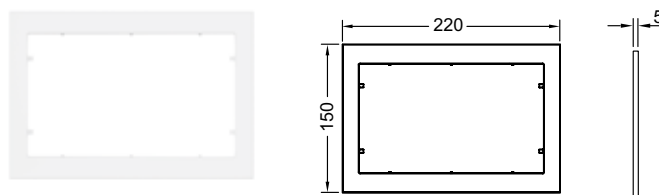

Цвет	Выставочные образцы	арт.	К 1	К 2	€/шт.
Белый	—	9240410	1 шт.	10 шт.	23,80
Черный, глянцевый	—	9240411	1 шт.	10 шт.	44,90
Хром матовый	—	9240412	1 шт.	10 шт.	42,80
Черный, глянцевый	—	9240415	1 шт.	10 шт.	44,90

Информацию о выставочных образцах можно получить в «Каталоге рекламной продукции».