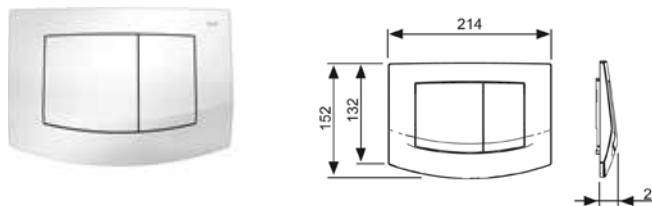

Панель смыва унитаза TECTambia для двойной системы смыва

Панель смыва для смывных бачков TECTE, фронтальное или верхнее расположение панели смыва. Пластиковая панель смыва, клавиши с резиновыми накладками с двух сторон. В комплект входят толкатели и крепежные элементы. Совместима с контейнером для гигиенических таблеток.

Размеры (ш x в x г): 214 x 152 x 22 мм.

Цвет	Выставочные образцы	арт.	К 1	К 2	€/шт.
Белый	—	9240200	1 шт.	10 шт.	52,00
Белый, антибактериальное покрытие	—	9240240	1 шт.	10 шт.	80,00
Хром матовый	—	9240225	1 шт.	10 шт.	85,00
Хром глянцевый	—	9240226	1 шт.	10 шт.	88,00
Рамка хром матовый, клавиши хром глянцевый	—	9240253	1 шт.	10 шт.	97,00
Рамка хром глянцевый, клавиши хром матовый	—	9240254	1 шт.	10 шт.	85,00

Информацию о выставочных образцах можно получить в «Каталоге рекламной продукции».

Панель смыва унитаза TECTambia для одинарной системы смыва

Панель смыва для смывных бачков TECTE, фронтальная или верхняя установка. Пластиковая панель смыва, клавиша с резиновыми накладками с обеих сторон. В комплект входит толкатель и комплект крепежных элементов. Совместима с контейнером для гигиенических таблеток.

Размеры (ш x в x г): 214 x 152 x 22 мм.