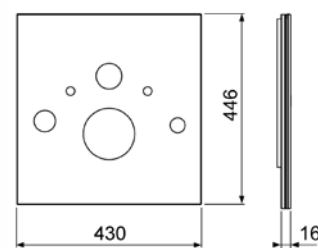

Цвет	Выставочные образцы	арт.	К 1	К 2	€/шт.
Стекло белое	–	9650101	1 шт.	20 шт.	519,00
Стекло черное	–	9650106	1 шт.	20 шт.	486,00

Информацию о выставочных образцах можно получить в «Каталоге рекламной продукции».