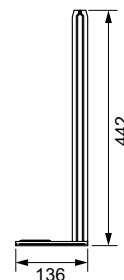

арт.	К 1	€/шт.
9042003	1 шт.	111,00

TECEprofil – Аксессуары

Опора TECEprofil register

Для фиксации конструкции из профиля TECEprofil к потолку или полу.
Регулировка длины до 25 см.

Тип	арт.	К 1	К 2	€/шт.
Правая	9820461	1 шт.		27,20
Левая	9820462	1 шт.		27,20