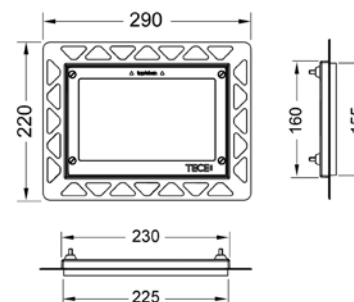

Монтажная рамка необходима при облицовке стены!

Внимание!

Совместима с модулями для унитазов для сухого монтажа, а также с конструкцией для кирпичных стен вместе с системой защиты застенного пространства TECEbox (арт. 9030029).

Для создания ровной кромки выреза в плитке используйте станок гидроабразивной резки.

Цвет	Выставочные образцы	арт.	К 1	К 2	€/шт.
Белый	Да	9240646	1 шт.	20 шт.	105,00
Черный, глянцевый	Да	9240647	1 шт.	20 шт.	105,00
Хром глянцевый	Да	9240649	1 шт.	20 шт.	105,00
Позолоченная	—	9240648	1 шт.	20 шт.	554,00
Металлический глянцевый	—	9240644	1 шт.	20 шт.	268,00

Информацию о выставочных образцах можно получить в «Каталоге рекламной продукции».