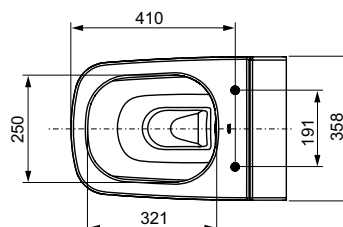

Унитаз ТЕСЕone

Подвесной безбодковый унитаз без гигиенического душа.

Особенности унитаза:

- Подвесной унитаз
- Компактная конструкция — расстояние от стены 540 мм, установочное расстояние между шпильками 180 мм
- Скрытые крепежные элементы и скрытые подсоединения к системе водоснабжения
- Безбодковая чаша унитаза со встроенной защитой от брызг
- Установленное крепление для сиденья унитаза с крышкой
- Материал: сантехническая керамика
- Оптимальная с гигиенической точки зрения конструкция унитаза с минимальным количеством углов, кромок и соединений
- Соответствует EN 997
- Размеры (ш x в x г): 358 x 350 x 540 мм

Комплект поставки:

- Унитаз, включая крепежные элементы скрытого монтажа
- Предварительно установленное крепление для сиденья унитаза

Дополнительно приобретается:

- Сиденье унитаза с крышкой ТЕСЕone (арт. 9700600)

арт.	К 1	К 2	€/шт.
9700204	1 шт.	6 шт.	600,00