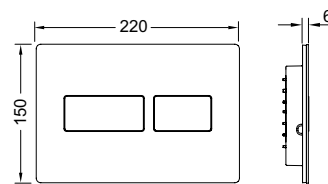

Цвет	арт.	К 1	К 2	€/шт.
Белый	9240645	1 шт.	10 шт.	339,00
Черный, глянцевый	9240643	1 шт.	10 шт.	308,00

Панели смыва для унитазов – TECESolid

Панель смыва унитаза TECESolid для системы двойного смыва

Панель смыва для смывных бачков ТЕСЕ, фронтальное или верхнее расположение панели смыва. Очень плоская металлическая панель смыва, клавиши с резиновыми накладками, в комплект входят толкатели и крепежные элементы. Панель смыва имеет скрытое винтовое крепление. Совместима с контейнером для гигиенических таблеток. Размеры (ш х в х г): 220 x 150 x 6 мм.