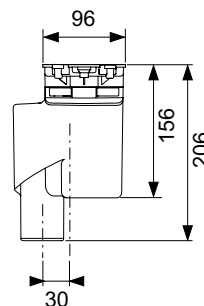

Сифон TECEdrainprofile «стандартный» DN 50 боковой слив*

Сифон для душевого профиля TECEdrainprofile для установки в бетонной стяжке. Для горизонтального подсоединения канализационной трубы DN 50. Установленная на заводе гидроизоляционная манжета Seal System с защелкой для монтажа в композитной гидроизоляции в соответствии с DIN 18534.

- Мин. установочная высота 47 мм (от нижней кромки сифона до верхней кромки бетонной стяжки)
- Производительность сифона $\geq 1,31 / \geq 1,37$ л/с (согласно EN 1253 при уровне воды на 10/20 мм выше крышки)
- Уровень гидрозатвора 50 мм
- Съёмный стакан гидрозатвора
- Встроенный в стяжку анкер
- Установленная на заводе гидроизоляционная манжета с защелкой Seal System
- Установлены готовые звукоизоляционные ленты
- Защитная крышка конструкции
- Скользящая/подвижная изоляция соединения с душевым профилем TECEdrainprofile и компенсации структурных допусков

Дополнительно приобретается:

- Кронштейны для монтажа на стене или на полу или комплект опор (опционально)
- Звукоизоляционный мат для основания трапа (опционально)

арт.	К 1	€/шт.
673003	1 шт.	267,00