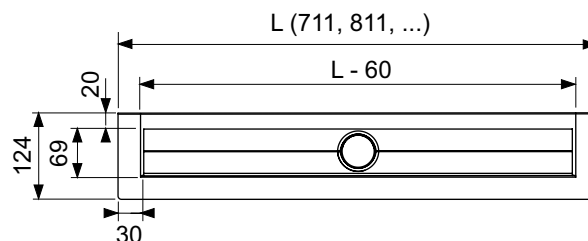

Комплект поставки:

- Корпус канала с фланцем из нержавеющей полированной стали материал 1.4301 (304)
- Гидроизоляционная лента Seal System с текстильной основой для монтажа в жидкой или композитной гидроизоляции
- Соединительные элементы для монтажа в бетонной стяжке и заказываемый отдельно комплект опор
- Центральное отверстие для подсоединения сифона
- Уклон к центру для улучшения слива воды и самоочистения
- Уплотнение

Длина без облицовки с фланцем = 711, 811, ... мм

Видимая длина после монтажа = 651, 751, ... мм

Ширина без облицовки с фланцем = 124 мм

Видимая ширина после монтажа = 69 мм

Установочная высота до верхней кромки уровня чистового пола (в зависимости от сифона):

- 67 мм сифон «вертикальный»
- 68,5 мм сифон «низкий»
- 95 мм сифон «заниженный»
- 120 мм сифон «стандартный»

Внимание: не совместим с сифоном «максимальный»!

Дополнительно приобретается:

- Декоративная решетка или основа под облицовку плиткой
- Сифон
- Комплект опор (опционально)
- Звукоизоляционный мат Drainbase (опционально) для обеспечения соответствия требованиям по уровню шума согласно DIN 4109 и защите от шума (SSt) согласно VDI 4100 уровней от I до III

Номинальная длина	Общая длина L	Видимый размер после монтажа	арт.	K 1	K 2	€/шт.
700 мм	711 мм	651 мм	600701	1 шт.	32 шт.	447,00
800 мм	811 мм	751 мм	600801	1 шт.	32 шт.	468,00
900 мм	911 мм	851 мм	600901	1 шт.	32 шт.	446,00
1000 мм	1011 мм	951 мм	601001	1 шт.	32 шт.	489,00
1200 мм	1211 мм	1151 мм	601201	1 шт.	32 шт.	501,00
1500 мм	1511 мм	1451 мм	601501	1 шт.	32 шт.	563,00

Длина по индивидуальному заказу, эксклюзивные дизайны

Мы будем рады изготовить каналы требуемой вам длины или решетки с дизайном, соответствующим вашим условиям. Минимальное количество заказа — 20 каналов одного типоразмера. Мы сообщим вам стоимость после получения вашего запроса. Время поставки с момента выяснения и утверждения всех деталей составляет от шести до восьми недель. После утверждения заказа с индивидуальными размерами или дизайном декоративной решетки не подлежит отмене, и оплата не возвращается. Максимальная длина канала на заказ — 1500 мм.