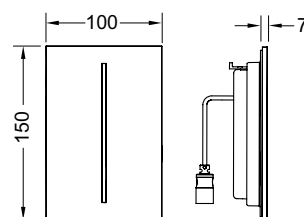

Дополнительно приобретается:

Картридж TECEfilo 7,2 В, (арт. 9242091) или картридж TECEfilo 230/12 В (арт. 9242092).

Цвет	Выставочные образцы	арт.		К 1	К 2	€/шт.
Стекло белое	--	9242064	NEW	1 шт.	--	325,00
Стекло черное	--	9242065	NEW	1 шт.	--	398,00

Информацию о выставочных образцах можно получить в «Каталоге рекламной продукции».