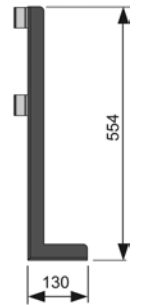

Опора TECEprofil для отдельностоящих перегородок

Для фиксации отдельностоящих конструкций из профиля TECEprofil.

Комплектация:

- Опора из оцинкованной стали
- Крепежные элементы для крепления к полу
- Крепежные элементы для крепления к опорной конструкции TECEprofil

арт.	К 1	€/шт.
9030017	1 шт.	53,00

Ножка с торцевым элементом TECEprofil

Ножка с торцевым элементом для вставки в профили TECEprofil. Ножка способна нести нагрузку, например, выдерживать вес стальных ванн. Дополнительные ножки для стальной ванны не требуются.

Комплектация:

- Регулируемая по высоте ножка для профилей TECEprofil
- Торцевой элемент обрезиненный