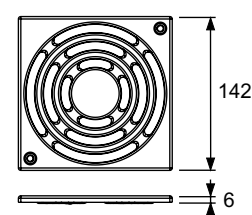

Декоративная решетка TECEdrainpoint S, нержавеющая сталь, 150 мм, с фиксаторами

Декоративная решетка TECEdrainpoint S 142 x 142 мм, тянущая нержавеющая сталь, материал 1.4301 (304), с фиксаторами.

- Размеры = 142 x 142 мм (наружные размеры)
- Полированная поверхность
- Класс нагрузки K3 (нагрузка до 300 кг)
- В комплекте два винта с потайной головкой и саморезные резьбовые втулки