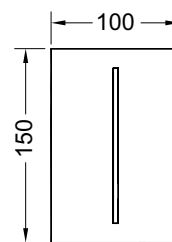

Панели смыва для писсуаров – Электронные системы смыва TECEfilo

Панель смыва писсуара TECEfilo, нержавеющая сталь, питание от сети 230 В

Комплект для монтажа бесконтактного инфракрасного смывного устройства, совместим с корпусом U 2 клапана смыва писсуара TECE; минимальное рабочее давление в системе — 0,5 бар.

Возможность настройки времени смыва, паузы для экономии воды, установки крышки писсуара, режима чистки, предварительного и гигиенического смывов.

Комплект поставки:

- Магнитный клапан с грязевым фильтром
- Сверхплоская прикручиваемая металлическая панель с датчиком обнаружения
- Крепежные элементы
- Ключ для программирования

Размеры (ш х в х г): 100 х 150 х 4 мм.

Цвет	Выставочные образцы		арт.	K 1	K 2	€/шт.
	образцы	арт.				
Нержавеющая сталь, сатин (с покрытием против отпечатков пальцев)	Да	9242070	SALE	1 шт.	10 шт.	525,00

Информацию о выставочных образцах можно получить в «Каталоге рекламной продукции».

Панель смыва писсуара TECEfilo, нержавеющая сталь, питание от сети 230 В

Комплект для монтажа бесконтактного инфракрасного смывного устройства, совместим с корпусом U 2 сливного клапана писсуара TECE; Минимальное рабочее давление в системе — 0,5 бар;

Возможность настройки времени смыва, паузы для экономии воды, установки крышки писсуара, режима чистки, предварительного и гигиенического смывов.

Комплект поставки:

- Магнитный клапан с грязевым фильтром
- Сверхплоская прикручиваемая металлическая панель с датчиком обнаружения
- Крепежные элементы
- Батарея 7,2 В (2 x R6 - AA (3,6 V))

Размеры (ш х в х г): 100 х 150 х 4 мм.