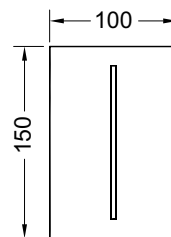

Размеры (ш x в x г): 100 x 150 x 5 мм.

Монтажная рамка TECEfilo для установки на уровне стены в комплектацию не входит.

Цвет	Выставочные образцы	арт.		K 1	K 2	€/шт.
Белый	Да	9242050	SALE	1 шт.	10 шт.	394,00