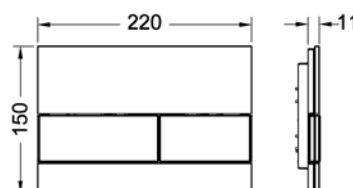

Монтажная рамка для установки панели смыва на уровне стены в комплектацию не входит (приобретается дополнительно)!

Цвет	Выставочные образцы	арт.		К 1	К 2	€/шт.
Стекло белое, клавиши белые	Да	9240800		1 шт.	10 шт.	294,00
Стекло белое, клавиши нержавеющая сталь, сатин (с покрытием против отпечатков пальцев)	Да	9240801		1 шт.	10 шт.	382,00
Стекло белое, клавиши хром глянцевый	Да	9240802		1 шт.	10 шт.	342,00
Стекло мятный зеленый, клавиши белые	–	9240803	SALE	1 шт.	10 шт.	267,00
Стекло мятный зеленый, клавиши нержавеющая сталь, сатин (с покрытием против отпечатков пальцев)	–	9240804	SALE	1 шт.	10 шт.	347,00
Стекло мятный зеленый, клавиши хром глянцевый	–	9240805	SALE	1 шт.	10 шт.	285,00
Стекло черное, клавиши нержавеющая сталь, сатин (с покрытием против отпечатков пальцев)	Да	9240806		1 шт.	10 шт.	382,00
Стекло черное, клавиши хром глянцевый	Да	9240807		1 шт.	10 шт.	342,00
Стекло черное, клавиши позолоченные	–	9240808	SALE	1 шт.	10 шт.	347,00
Стекло черное, клавиши черные глянцевые	Да	9240809		1 шт.	10 шт.	417,00

Информацию о выставочных образцах можно получить в «Каталоге рекламной продукции».