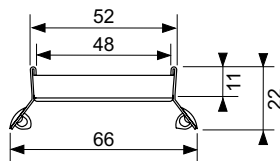

Декоративная решетка TECEdrainline "basic", нержавеющая сталь, глянец или сатин, для душевого канала, прямая

Декоративная решетка для душевого канала TECEdrainline (прямого) из нержавеющей стали (глянец/сатин) для установки в корпус канала, несущая способность в соответствии с классом нагрузки К3 — испытательная нагрузка 300 кг.

Номинальная длина	Поверхность	арт.	К 1	€/шт.
700 мм	глянец	600710	1 шт.	139,00
700 мм	сатин	600711	1 шт.	168,00
800 мм	глянец	600810	1 шт.	168,00
800 мм	сатин	600811	1 шт.	174,00
900 мм	глянец	600910	1 шт.	176,00
900 мм	сатин	600911	1 шт.	209,00
1000 мм	глянец	601010	1 шт.	198,00
1000 мм	сатин	601011	1 шт.	218,00
1200 мм	глянец	601210	1 шт.	251,00
1200 мм	сатин	601211	1 шт.	264,00
1500 мм	глянец	601510	1 шт.	327,00
1500 мм	сатин	601511	1 шт.	394,00

Декоративная решетка TECEdrainline "lines", нержавеющая сталь, глянец или сатин, для душевого канала, прямая

Декоративная панель для душевого канала TECEdrainline (прямого) из нержавеющей стали (глянец/сатин) для установки в корпус канала, несущая способность в соответствии с классом нагрузки К3 — испытательная нагрузка 300 кг.

Номинальная длина	Поверхность	арт.	К 1	€/шт.
700 мм	глянец	600720	SALE 1 шт.	206,00
700 мм	сатин	600721	SALE 1 шт.	250,00
800 мм	глянец	600820	SALE 1 шт.	217,00
800 мм	сатин	600821	SALE 1 шт.	258,00
900 мм	глянец	600920	SALE 1 шт.	236,00
900 мм	сатин	600921	SALE 1 шт.	283,00
1000 мм	глянец	601020	SALE 1 шт.	273,00
1000 мм	сатин	601021	SALE 1 шт.	327,00
1200 мм	глянец	601220	SALE 1 шт.	316,00
1200 мм	сатин	601221	SALE 1 шт.	383,00
1500 мм	глянец	601520	SALE 1 шт.	402,00
1500 мм	сатин	601521	SALE 1 шт.	492,00