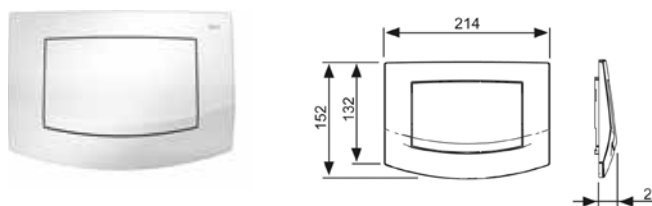

Цвет	Выставочные образцы	арт.	К 1	К 2	€/шт.
Белый	—	9240100	1 шт.	10 шт.	52,00
Белый, антибактериальное покрытие	—	9240140	1 шт.	10 шт.	80,00
Хром матовый	—	9240125	1 шт.	10 шт.	97,00
Хром глянцевый	—	9240126	1 шт.	10 шт.	97,00

Информацию о выставочных образцах можно получить в «Каталоге рекламной продукции».