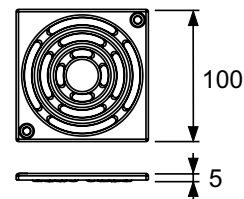

- Размеры = 100 x 100 мм (наружные размеры)
- Полированная поверхность
- Класс нагрузки K3 (нагрузка до 300 кг)
- В комплекте два винта с потайной головкой и саморезные резьбовые втулки

арт.	К 1	€/шт.
3665000	1 шт.	27,20