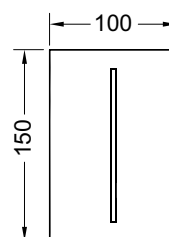

Цвет	Выставочные образцы		арт.		К 1	К 2	€/шт.
	Да	—					
Стекло белое	Да		9242061	SALE	1 шт.	10 шт.	643,00
Стекло черное	—		9242063	SALE	1 шт.	10 шт.	721,00

Информацию о выставочных образцах можно получить в «Каталоге рекламной продукции».