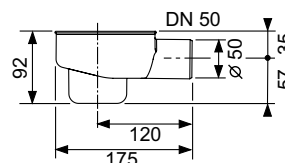

арт.	К 1	К 2	€/шт.
650001	1 шт.	270 шт.	54,00