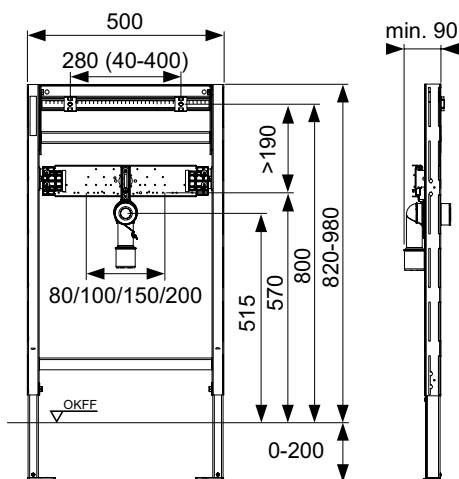

арт.	К 1	К 2	К 3	€/шт.
9310018	1 шт.	10 шт.	60 шт.	369,00