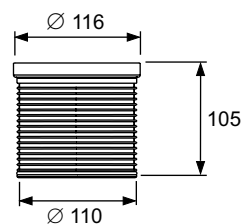

арт.	К 1	€/шт.
3660006	1 шт.	13,50