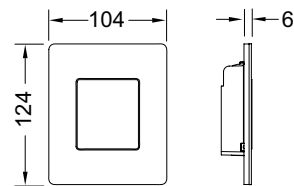

Комплект поставки:

- Картридж клапана смыва
- Сверхплоская металлическая панель смыва, установочная высота 6 мм
- Толкатель и крепежные элементы

Размеры (ш x в x г): 104 x 124 x 6 мм.

Цвет	Выставочные образцы	арт.	К 1	К 2	€/шт.
Белый глянцевый	—	9242432	1 шт.	15 шт.	206,00
Белый матовый	—	9242433	1 шт.	15 шт.	198,00
Нержавеющая сталь, сатин (с покрытием против отпечатков пальцев)	Да	9242434	1 шт.	15 шт.	192,00
Хром глянцевый	—	9242431	1 шт.	15 шт.	215,00
Черный матовый	—	9242435	1 шт.	15 шт.	281,00