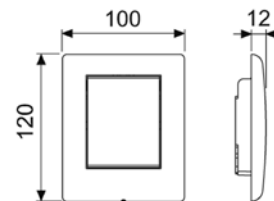

Электронная панель смыва писсуара TECERplanus, питание от батареи 6 В

Монтажный комплект для бесконтактного инфракрасного смывного устройства, совместим с корпусом U 1 сливного клапана TECER писсуара. Минимальное рабочее давление в системе — 0,5 бар. Могут быть заданы функции времени смыва, паузы для экономии воды, режима очистки, предварительного смыва и гигиенического смыва.