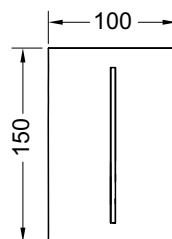

Цвет	Выставочные образцы		арт.	K 1	K 2	€/шт.
	образцы	арт.				
Нержавеющая сталь, сатин (с покрытием против отпечатков пальцев)	Да	9242071	SALE	1 шт.	10 шт.	690,00

Информацию о выставочных образцах можно получить в «Каталоге рекламной продукции».