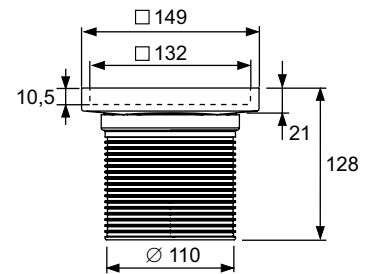

Основа для плитки TECEdrainpoint S "plate", 150 мм, в стальной рамке, с монтажным элементом

Комплект состоит из основы для укладки плитки 142 x 142 мм и рамки основы с удлинительным элементом.

- Верхняя часть трапа из пластика (АБС)
- Уплотнительное кольцо
- Наружный диаметр = 110 мм
- Регулирование высоты = 23–118 мм
- Внутренняя высота вставки под облицовку плиткой = 10,5 мм
- Рамка из тянутой нержавеющей стали, материал 1.4301 (304)
- Основа для укладки плитки из нержавеющей стали, материал 1.4301 (304), размеры 142 x 142 мм, полированная поверхность, класс нагрузки КЗ (нагрузка до 300 кг)

арт.	К 1	€/шт.
3660011	1 шт.	80,00

Декоративная решетка TECEdrainpoint S, 100 мм, в пластиковой рамке, с монтажным элементом

Комплект состоит из базовой декоративной решетки 100 x 100 мм и рамки декоративной решетки.

- Верхняя часть трапа с рамкой решетки из пластика (АБС)
- Уплотнительное кольцо
- Наружный диаметр = 110 мм
- Регулирование высоты = 10–92 мм
- Декоративная решетка TECEdrainpoint S из тянутой нержавеющей стали, материал 1.4301 (304), размеры 100 x 100 мм, полированная поверхность, класс нагрузки КЗ (нагрузка до 300 кг)