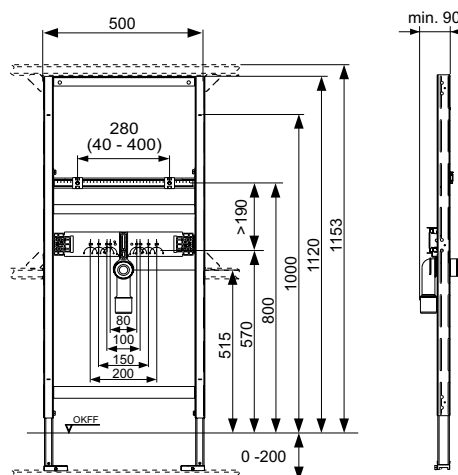

арт.	К 1	К 2	К 3	€/шт.
9310000	1 шт.	10 шт.	60 шт.	281,00