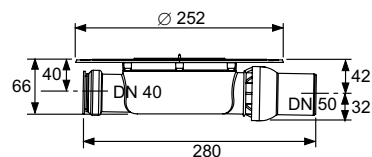

TECEdrainpoint S – Сифоны

Сифон TECEdrainpoint S DN 50, низкий, с универсальным фланцем Seal System*

TECEdrainpoint S DN 50, Сифон дренажный низкий горизонтальный, пластиковый (PP).

- С универсальным фланцем для соединения композитной гидроизоляции согласно стандарту DIN 18534 или зажимными фланцевыми соединениями
- С шаровым соединением
- С боковым входом DN 40 с заглушкой
- Со съёмным стаканом гидрозатвора
- Пониженный уровень гидрозатвора = 27 мм

Производительность (согласно EN 1253) при уровне воды над решеткой 10/20 мм:

- При минимальной высоте монтажа решетки: 0,52/0,61 л/с
- При максимальной высоте монтажа решетки: 0,69/1,12 л/с

В комплект входит защитная монтажная заглушка, защитная пленка для монтажа и инструкции по сборке.

Дополнительно приобретается в зависимости от типа гидроизоляции:

- Манжета Seal System для создания испытанного независимой лабораторией соединения с композитной гидроизоляцией.
- Монтажный комплект с прижимным фланцем и гидроизоляционная манжета, обрезаемая по месту

Примечание:

Производительность измерена у верхней части трапа и с декоративной решеткой 100 мм (арт. 3660001), дополнительные сведения о производительности см. в соответствующем разделе.

арт.	К 1	€/шт.
3601400	1 шт.	38,10