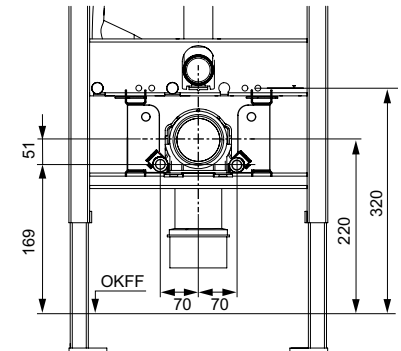

Монтажный комплект TECEone для установки с застенными модулями сухого монтажа Geberit Duofix*

Кронштейны для установки на модули сухого монтажа Geberit Duofix.

Комплект поставки:

- 2 кронштейна для установки настенных уголков подвода горячей и холодной воды
- Настенные уголки 1/2" x 1/2"
- Шумопоглощающие элементы для настенных уголков
- Крепежные винты для настенных уголков
- Стопорные штифты для фиксации кронштейнов