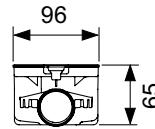

Сифон TECEdrainprofile "заниженный" DN 40 боковой слив*

Сифон для душевого профиля TECEdrainprofile для установки в бетонной стяжке. Для горизонтального подсоединения канализационной трубы DN 40. Установленная на заводе гидроизоляционная манжета SealSystem с защелкой для монтажа в композитной гидроизоляции в соответствии с DIN 18534.

- Минимальная монтажная высота 65 мм (от нижней кромки сифона до верхней поверхности бетонной стяжки)
- Производительность $\geq 0,48/\geq 0,56$ л/с (согласно EN 1253 при уровне воды над решеткой 10/20 мм)
- Высота гидрозатвора 30 мм
- Съёмный гидрозатвор
- Встроенный анкер бетонной стяжки
- Установленная на заводе гибкая гидроизоляционная манжета Seal System с защелкой
- В комплекте со звукоизоляционной прокладкой
- Защитная монтажная крышка
- Подвижное уплотнение для соединения с душевым профилем TECEdrainprofile для компенсации размерных допусков

Дополнительно приобретается:

- Кронштейны для монтажа на стене или на полу или комплект опор (опционально)
- Звукоизоляционный мат для основания трапа (опционально)

арт.	К 1	€/шт.
673001	1 шт.	308,00