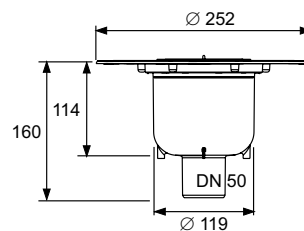

TECEdrainpoint S – Сифоны

Сифон TECEdrainpoint S DN 50, вертикальный с универсальным фланцем Seal System*

Трап дренажный TECEdrainpoint S DN 50 вертикальный, стандартный, пластиковый (PP), протестирован в соответствии с EN 1253.

- С универсальным фланцем для соединения композитной гидроизоляции согласно DIN 18534 или зажимными фланцевыми соединениями
- Со съемным стаканом гидрозатвора
- Уровень гидрозатвора = 50 мм согласно EN 1253

Производительность трапа согласно EN 1253 при уровне воды на 10/20 мм выше решетки:

- При минимальной высоте верхней части трапа: 0,64/1,36 л/с
- При максимальной высоте верхней части трапа: 0,70/1,56 л/с

В комплект поставки входит защитная монтажная заглушка, пленка для монтажа и инструкции по сборке.

Необходимое отверстие для сверла: диаметр — 120 мм.

Дополнительно приобретается в зависимости от типа уплотнения:

- Манжета Seal System для создания испытанного независимой лабораторией соединения с композитной гидроизоляцией.
- Монтажный комплект с прижимным фланцем и гидроизоляционная манжета, обрезаемая по месту.

Примечание:

Производительность измерена у верхней части трапа и с декоративной решеткой 100 мм (арт. 3660001), дополнительные сведения о производительности см. в соответствующем разделе.

арт.	К 1	€/шт.
3601600	1 шт.	33,40