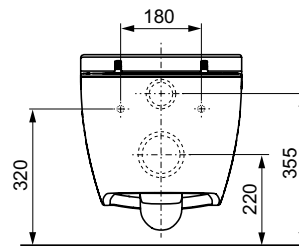

Унитаз ТЕСЕone

Подвесной безбодковый унитаз без гигиенического душа.

Особенности унитаза:

- Подвесной унитаз
- Компактная конструкция — расстояние от стены 540 мм, установочное расстояние между шпильками 180 мм
- Скрытые крепежные элементы и скрытые подсоединения к системе водоснабжения
- Безбодковая чаша унитаза со встроенной защитой от брызг
- Установленное крепление для сиденья унитаза с крышкой
- Материал: сантехническая керамика
- Оптимальная с гигиенической точки зрения конструкция унитаза с минимальным количеством углов, кромок и соединений
- Соответствует EN 997
- Размеры (ш x в x г): 358 x 350 x 540 мм

Комплект поставки:

- Унитаз, включая крепежные элементы скрытого монтажа
- Предварительно установленное крепление для сиденья унитаза

Дополнительно приобретается:

- Сиденье унитаза с крышкой ТЕСЕone (арт. 9700600)

арт.	К 1	К 2	€/шт.
9700204	1 шт.	6 шт.	600,00