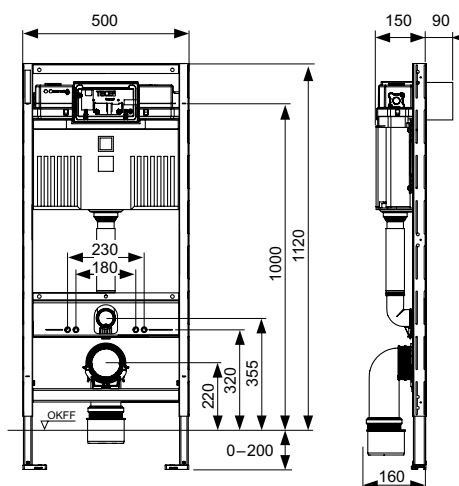

Комплект поставки модуля:

Несущая монтажная рама с порошковым покрытием поверхности
Две крепежные шпильки M 12 с гайками (для унитаза)
Фановый отвод унитаза DN 90, включая переходник DN 90/100 из PP
Переходник также подходит для горизонтального монтажа
Соединительный комплект унитаза DN 90, включая монтажные защитные заглушки

Возможность добавления приподнятого монтажа унитаза для высоты сиденья 48 см в соответствии с немецким стандартом DIN 18040 (DIN 18040: Безбарьерная конструкция. Часть 1. Общественные здания и рабочие места).

Дополнительно приобретается:

- Панель смыва унитаза (см. панели смыва)
- Крепежные элементы для монтажа отдельных блоков перед стеной, в углах или в деревянных каркасных конструкциях
- Контейнер для гигиенических таблеток (арт. 9240950) (опционально)
- Прокладка звукоизоляционная (арт. 9200010)
- Монтажный комплект TECEone (арт. 9880046) (опционально)

Примечание:

Если используется унитаз с уменьшенной опорной поверхностью (расстояние от середины крепежной шпильки до нижней кромки опорной поверхности не превышает 18 см), например, Villeroy & Boch Memento, Subway 2.0 необходимо установить комплект стальных кронштейнов (арт. 9041029) в нижней части конструкции.