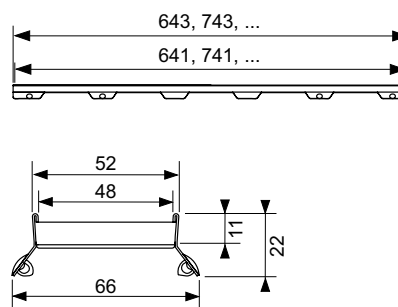

Номинальная Длина	Поверхность	арт.	К 1	€/шт.
700 мм	глянец	600782	1 шт.	327,00
700 мм	сатин	600783	1 шт.	357,00
800 мм	глянец	600882	1 шт.	312,00
800 мм	сатин	600883	1 шт.	368,00
900 мм	глянец	600982	1 шт.	311,00
900 мм	сатин	600983	1 шт.	387,00
1000 мм	глянец	601082	1 шт.	407,00
1000 мм	сатин	601083	1 шт.	426,00
1200 мм	глянец	601282	1 шт.	483,00
1200 мм	сатин	601283	1 шт.	502,00
1500 мм	глянец	601582	1 шт.	614,00
1500 мм	сатин	601583	1 шт.	633,00

Дизайн "steel II"