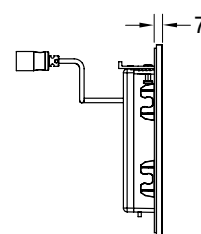

Цвет	Выставочные образцы		арт.		К 1	К 2	€/шт.
	Да	—					
Стекло белое	Да		9242061	SALE	1 шт.	10 шт.	643,00
Стекло черное	—		9242063	SALE	1 шт.	10 шт.	721,00

Информацию о выставочных образцах можно получить в «Каталоге рекламной продукции».