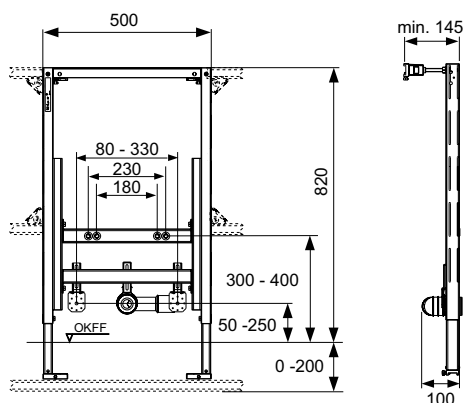

TECEprofil – Модули для биде

Застенный модуль для биде TECEprofil для застенного монтажа, монтажная высота 820 мм

Для крепления на профиле TECEprofil или монтажа в металлических или деревянных каркасных стенах, перед стеной или в качестве углового модуля.

Комплектация модуля в сборе:

- Независимая монтажная рама, порошковое покрытие и две регулируемые опоры для напольных конструкций 0–200 мм
- Две крепежные шпильки M 12 с гайками
- Регулируемая по высоте крепежная планка для фанового отвода и фитингов
- Фановый отвод DN 40/50, с резиновой муфтой, номинальный диаметр 30/50, (также используется как уплотнение), с защитной заглушкой
- Два крепления модуля с регулировкой по глубине

Вместе с телескопическим креплением (арт. 9380001) может использоваться для монтажа TECEprofil перед стеной на монтажной высоте 980 мм.

Дополнительно приобретается:

- Крепежные элементы для угловых или деревянных каркасных конструкций
- Настенные уголки TECEflex 16 x 1/2", TECElogo 16 x 1/2" или TECElogo-Push 20 x 1/2"
- Телескопический крепежный элемент TECEprofil для модулей (арт. 9380001)

арт.	К 1	К 2	К 3	€/шт.
9330005	1 шт.	10 шт.	60 шт.	400,00