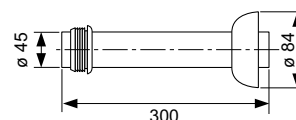

Патрубок ТЕСЕbox для подключения напольного унитаза с Euro-rosette

Комплект соединений для напольного унитаза, белый, с уплотнением сливного патрубка и Euro-rosette.