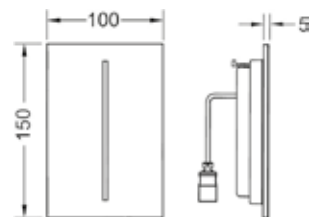

Информацию о выставочных образцах можно получить в «Каталоге рекламной продукции».

Панели смыва для писсуаров – Электронные системы смыва TECEfilo

Лицевая панель для писсуара TECEfilo, пластик

NEW

Лицевая панель для бесконтактного инфракрасного смывного устройства, совместима с корпусом U 2 клапана смыва писсуара TECE. Возможность настройки времени смыва, паузы для экономии воды, установки крышки писсуара, режима чистки, предварительного и гигиенического смывов.