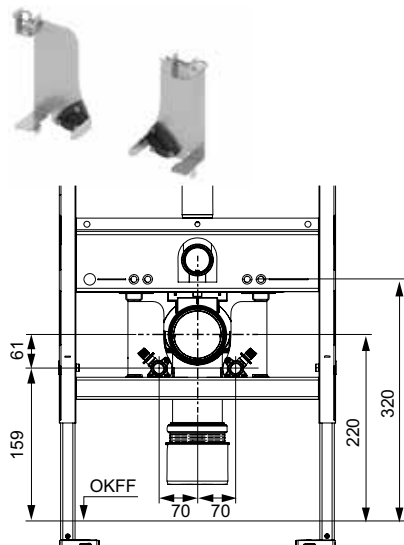

ТЕСЕprofil – Принадлежности

Монтажный комплект ТЕСЕone для установки с застенными модулями сухого монтажа со смывным бачком Uni

Кронштейны для установки на модули сухого монтажа со смывным бачком Uni.

Комплект поставки:

- 2 кронштейна для установки настенных уголков подвода горячей и холодной воды
- Шумопоглощающие элементы для настенных уголков
- Крепежные винты для настенных уголков
- Стопорные штифты для фиксации кронштейнов

арт.	К 1	€/шт.
9880046	1 шт.	54,00