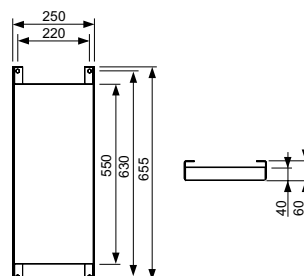

Монтажная панель TECEprofil для поручней и опорных систем

Для надежного крепления опорных рукояток и опорных систем в опорных конструкциях TECEprofil или в каркасной стене с профилем UA.

Комплект поставки блока в сборе:

- Монтажная панель для резьбового крепления к универсальному модулю TECEprofil из водонепроницаемой клееной фанеры в соответствии с DIN 68705
- Два мульти-зажима для крепления на опорной конструкции TECEprofil