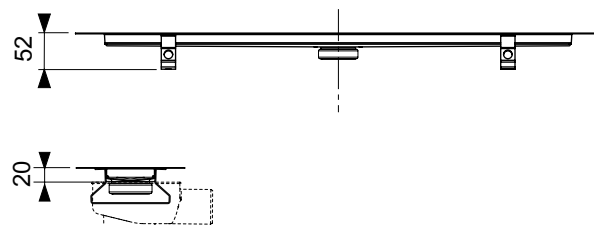

Комплект поставки:

- Корпус канала с фланцем из нержавеющей полированной стали, материал 1.4301 (304)
- Гидроизоляционная лента Seal System с текстильной основой для монтажа в жидкой или композитной гидроизоляции
- Соединительные элементы для монтажа в бетонной стяжке и заказываемый отдельно комплект опор
- Центральное отверстие для подсоединения сифона 40
- Уклон к центру для улучшения слива воды и самоочищения
- Основа для укладки камня выполнена из нержавеющей стали, материал 1.4301 (304), для установки в корпус канала
- Уплотнения

Минимальная высота установки (без декоративной панели) до верхней плоскости канала:

- 52 мм сифон «вертикальный»
- 61,5 мм сифон «низкий»
- 87 мм сифон «заниженный»
- 112 мм сифон «стандартный»
- 140 мм сифон «максимальный»

Размер лотка длина x ширина: (L — 87 мм) x 68 мм

Ширина непрерывной щели по периметру слива: 6–8 мм (см. чертеж справа)

Дополнительно приобретается:

- Сифон
- Комплект опор (опционально)
- Звукоизоляционный мат Drainbase (опционально) для обеспечения соответствия требованиям по уровню шума согласно DIN 4109 и защите от шума (SSt) согласно VDI 4100 уровней от I до III

Примечание: декоративная решетка "steel II" доступна в качестве заказной панели; любые другие типы декоративных панелей (основа для плитки, стеклянные панели, декоративные решетки) не подходят!

Номинальная длина	Общая длина L	Видимый размер после монтажа L — 89 мм	Длина лотка L — 87	арт.	K 1	K 2	€/шт.
700 мм	735 мм	646 мм	648 мм	650700	1 шт.	40 шт.	815,00
800 мм	835 мм	746 мм	748 мм	650800	1 шт.	40 шт.	877,00
900 мм	935 мм	846 мм	848 мм	650900	1 шт.	40 шт.	895,00
1000 мм	1035 мм	946 мм	948 мм	651000	1 шт.	40 шт.	953,00
1200 мм	1235 мм	1146 мм	1148 мм	651200	1 шт.	40 шт.	1 119,00
1500 мм	1535 мм	1446 мм	1448 мм	651500**	1 шт.	20 шт.	1 420,00

Длина по индивидуальному заказу, эксклюзивные дизайны

Мы будем рады изготовить каналы требуемой вам длины или решетки с дизайном, соответствующим вашим условиям. Минимальное количество заказа — 20 каналов одного типоразмера. Мы сообщим вам стоимость после получения вашего запроса. Время поставки с момента выяснения и утверждения всех деталей составляет от шести до восьми недель. После утверждения заказа с индивидуальными размерами или дизайном декоративной решетки не подлежит отмене, и оплата не возвращается. Максимальная длина канала на заказ — 1500 мм.