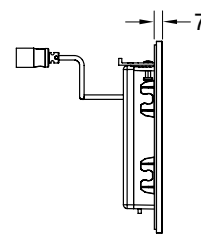

Панели смыва для писсуаров – Электронные системы смыва TECEfilo

Электронная панель смыва писсуара TECEfilo, стекло, питание от сети 230 В

Комплект для монтажа бесконтактного инфракрасного смывного устройства, совместим с корпусом U 2 сливного клапана писсуара TECE; минимальное рабочее давление в системе — 0,5 бар.

Возможность настройки времени смыва, паузы для экономии воды, установки крышки писсуара, режима чистки, предварительного и гигиенического смывов.

Комплект поставки:

- Магнитный клапан с грязевым фильтром
- Плоская прикручиваемая панель с датчиком обнаружения
- Крепежные элементы
- Ключ для программирования

Подходит для монтажа на уровне стены вместе с монтажной рамкой TECEfilo.

Размеры (ш x в x г): 100 x 150 x 7 мм.

Монтажная рамка TECEfilo для установки на уровне стены в комплектацию не входит.

Цвет	Выставочные образцы		арт.		К 1	К 2	€/шт.
	Да	—					
Стекло белое	Да		9242060	SALE	1 шт.	10 шт.	493,00
Стекло черное	—		9242062	SALE	1 шт.	10 шт.	565,00

Информацию о выставочных образцах можно получить в «Каталоге рекламной продукции».

Электронная панель смыва TECEfilo, стекло, питание от батареи 7,2 В

Комплект для монтажа бесконтактного инфракрасного смывного устройства, совместим с корпусом U 2 сливного клапана писсуара TECE; минимальное рабочее давление в системе — 0,5 бар.

Возможность настройки времени смыва, паузы для экономии воды, установки крышки писсуара, режима чистки, предварительного и гигиенического смывов.

Комплект поставки:

- Магнитный клапан с грязевым фильтром
- Плоская прикручиваемая панель с датчиком обнаружения
- Крепежные элементы
- Ключ для программирования
- Батарея 7,2 В

Подходит для монтажа на уровне стены вместе с монтажной рамкой TECEfilo.

Размеры (ш x в x г): 100 x 150 x 7 мм.

Монтажная рамка TECEfilo для установки на уровне стены в комплектацию не входит.