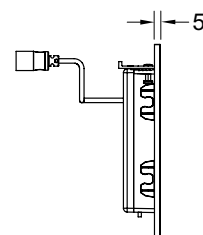

Панели смыва для писсуаров – Электронные системы смыва TECEfilo

Электронная панель смыва писсуара TECEfilo, стекло, питание от сети 230 В

Полный комплект для сборки бесконтактного инфракрасного смывного устройства с поверхностью FENIX (FENIX® от Arpa Industriale), подходит для корпуса сливного клапана писсуара TECE U 2.

Минимальное рабочее давление в системе — 0,5 бар.

Скрытое винтовое крепление.

Возможность настройки функции времени смыва, паузы для экономии воды, функции установки крышки писсуара, функции смыва, предварительного смыва и гигиенического смыва.

Комплект поставки:

- Магнитный вентиль с грязевым фильтром
- Сверхплоская прикручиваемая панель FENIX с датчиком обнаружения
- Крепежные элементы/ крепежные материалы
- Ключ для программирования

Размеры (ш x в x г): 100 x 150 x 5 мм.

Цвет	Совместима с	Выставочные образцы	арт.		К 1	€/шт.
Castoro Ottawa / Бежево-коричневый	FENIX® by Arpa Industriale	Да	9242021	SALE	1 шт.	1 051,00

Информацию о выставочных образцах можно получить в «Каталоге рекламной продукции».

Электронная панель смыва писсуара TECEfilo-Velvet, питание от батареи 7,2 В

Полный комплект для сборки бесконтактного инфракрасного смывного устройства с поверхностью FENIX (FENIX® от Arpa Industriale), подходит для корпуса сливного клапана писсуара TECE U 2.

Минимальное рабочее давление в системе — 0,5 бар.

Скрытое винтовое крепление.

Возможность настройки функции времени смыва, паузы для экономии воды, функции установки крышки писсуара, функции смыва, предварительного смыва и гигиенического смыва.

Комплект поставки:

- Магнитный вентиль с грязевым фильтром
- Сверхплоская прикручиваемая панель FENIX с датчиком обнаружения
- Крепежные элементы / Крепежные материалы
- Ключ для программирования
- Батарея 7,2 В (2 x R6 — AA 3,6 В)

Размеры (ш x в x г): 100 x 150 x 5 мм.