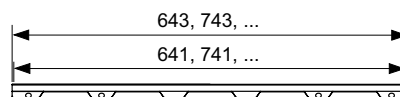

Дизайн "glass"