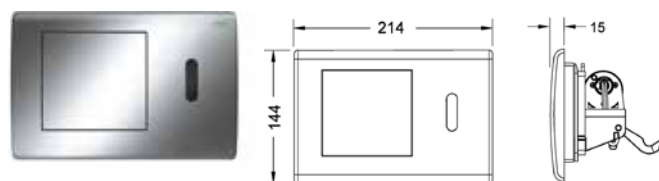

Цвет	арт.		К 1	€/шт.
Нержавеющая сталь, сатин	9240352*	SALE	1 шт.	919,00
Хром глянцевый	9240353*	SALE	1 шт.	919,00
Белый глянцевый	9240362*	SALE	1 шт.	919,00

Информацию о выставочных образцах можно получить в «Каталоге рекламной продукции».

* Установка в бачок толщиной 8 см невозможна