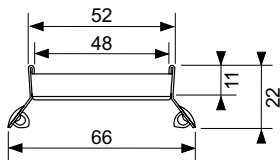

Декоративная решетка TECEdrainline "basic", нержавеющая сталь, глянец или сатин, для душевого канала, прямая

Декоративная решетка для душевого канала TECEdrainline (прямого) из нержавеющей стали (глянец/сатин) для установки в корпус канала, несущая способность в соответствии с классом нагрузки К3 — испытательная нагрузка 300 кг.

Номинальная длина	Поверхность	арт.	К 1	€/шт.
700 мм	глянец	600710	1 шт.	139,00
700 мм	сатин	600711	1 шт.	168,00
800 мм	глянец	600810	1 шт.	168,00
800 мм	сатин	600811	1 шт.	174,00
900 мм	глянец	600910	1 шт.	176,00
900 мм	сатин	600911	1 шт.	209,00
1000 мм	глянец	601010	1 шт.	198,00
1000 мм	сатин	601011	1 шт.	218,00
1200 мм	глянец	601210	1 шт.	251,00
1200 мм	сатин	601211	1 шт.	264,00
1500 мм	глянец	601510	1 шт.	327,00
1500 мм	сатин	601511	1 шт.	394,00

Декоративная решетка TECEdrainline "lines", нержавеющая сталь, глянец или сатин, для душевого канала, прямая

Декоративная панель для душевого канала TECEdrainline (прямого) из нержавеющей стали (глянец/сатин) для установки в корпус канала, несущая способность в соответствии с классом нагрузки К3 — испытательная нагрузка 300 кг.

Номинальная длина	Поверхность	арт.	К 1	€/шт.
700 мм	глянец	600720	SALE 1 шт.	206,00
700 мм	сатин	600721	SALE 1 шт.	250,00
800 мм	глянец	600820	SALE 1 шт.	217,00
800 мм	сатин	600821	SALE 1 шт.	258,00
900 мм	глянец	600920	SALE 1 шт.	236,00
900 мм	сатин	600921	SALE 1 шт.	283,00
1000 мм	глянец	601020	SALE 1 шт.	273,00
1000 мм	сатин	601021	SALE 1 шт.	327,00
1200 мм	глянец	601220	SALE 1 шт.	316,00
1200 мм	сатин	601221	SALE 1 шт.	383,00
1500 мм	глянец	601520	SALE 1 шт.	402,00
1500 мм	сатин	601521	SALE 1 шт.	492,00