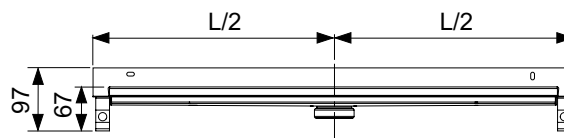

Комплект поставки:

- Корпус канала с фланцем из нержавеющей полированной стали материал 1.4301 (304)
- Гидроизоляционная лента Seal System с текстильной основой для монтажа в жидкой или композитной гидроизоляции
- Соединительные элементы для монтажа в бетонной стяжке и заказываемый отдельно комплект опор
- Центральное отверстие для подсоединения сифона
- Уклон к центру для улучшения слива воды и самоочистения
- Уплотнение

Длина без облицовки с фланцем = 711, 811, ... мм

Видимая длина после монтажа = 651, 751, ... мм

Ширина без облицовки с фланцем = 124 мм

Видимая ширина после монтажа = 69 мм

Установочная высота до верхней кромки уровня чистового пола (в зависимости от сифона):

- 67 мм сифон «вертикальный»
- 68,5 мм сифон «низкий»
- 95 мм сифон «заниженный»
- 120 мм сифон «стандартный»

Внимание: не совместим с сифоном «максимальный»!

Дополнительно приобретается:

- Декоративная решетка или основа под облицовку плиткой
- Сифон
- Комплект опор (опционально)
- Звукоизоляционный мат Drainbase (опционально) для обеспечения соответствия требованиям по уровню шума согласно DIN 4109 и защите от шума (SSt) согласно VDI 4100 уровней от I до III

Номинальная длина	Общая длина L	Видимый размер после монтажа	арт.	K 1	K 2	€/шт.
700 мм	711 мм	651 мм	600701	1 шт.	32 шт.	447,00
800 мм	811 мм	751 мм	600801	1 шт.	32 шт.	468,00
900 мм	911 мм	851 мм	600901	1 шт.	32 шт.	446,00
1000 мм	1011 мм	951 мм	601001	1 шт.	32 шт.	489,00
1200 мм	1211 мм	1151 мм	601201	1 шт.	32 шт.	501,00
1500 мм	1511 мм	1451 мм	601501	1 шт.	32 шт.	563,00

Длина по индивидуальному заказу, эксклюзивные дизайны

Мы будем рады изготовить каналы требуемой вам длины или решетки с дизайном, соответствующим вашим условиям. Минимальное количество заказа — 20 каналов одного типоразмера. Мы сообщим вам стоимость после получения вашего запроса. Время поставки с момента выяснения и утверждения всех деталей составляет от шести до восьми недель. После утверждения заказа с индивидуальными размерами или дизайном декоративной решетки не подлежит отмене, и оплата не возвращается. Максимальная длина канала на заказ — 1500 мм.