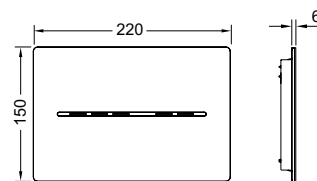

Электронная панель смыва унитаза TECESolid с бесконтактной активацией, батарея 6 В

Электронная панель смыва с гигиеничной бесконтактной активацией смыва для стандартных бачков ТЕСЕ (глубиной 13 см) с фронтальной активацией и высотой установки около 1 м (центр панели смыва). Плоская панель из нержавеющей стали в комплекте с крепежными элементами, герметичным отсеком для батарей для установки внутри бачка (4 батареи тип Mono/D/LR 20) и электроприводом смыва для систем двойного смыва. Совместима с контейнером для гигиенических таблеток.

Размеры (ш x в x г): 220 x 150 x 6 мм.

Функции электроники:

Датчик определяет, когда человек приближается к унитазу, затем включает подсветку клавиш смыва. Привод смыва включается бесконтактно или касанием области клавиш. Функции электроники TECESolid могут быть настроены индивидуально с помощью мобильного приложения.

Программируемые функции (с помощью мобильного приложения через Bluetooth):

- Одинарный или экономный двойной смыв
- Зона обнаружения датчика
- Интервал гигиенического смыва
- Время активации
- Предварительный смыв
- Автоматический смыв
- Яркость подсветки

Функция оценки/регистрации через приложение, интерфейс системы управления зданием и дистанционное управление с помощью кнопки на поручне безопасности с управлением по кабелю.

Примечание:

- Не совместима с застенными модулями высотой 980, 820 и 750 мм.
- Не совместима с TOTO Washlet RX и SX.

Цвет	Выставочные образцы	арт.	К 1	€/шт.
Хром глянцевый	—	9240461*	1 шт.	1 272,00
Белый глянцевый	—	9240462*	1 шт.	1 166,00
Белый матовый	—	9240463*	1 шт.	1 272,00
Нержавеющая сталь, сатин (с покрытием против отпечатков пальцев)	Да	9240464*	1 шт.	1 272,00
Черный матовый	—	9240465*	1 шт.	1 272,00

Информацию о выставочных образцах можно получить в «Каталоге рекламной продукции».

* Установка в бачок толщиной 8 см невозможна