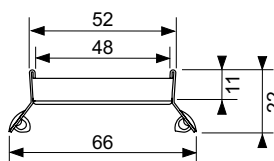

Декоративная решетка TECEdrainline "quadratum", нержавеющая сталь, глянец или сатин, для душевого канала, прямая

Декоративная панель для душевого канала TECEdrainline (прямого) из нержавеющей стали (глянец/сатин) для установки в корпус канала, несущая способность в соответствии с классом нагрузки К3 — испытательная нагрузка 300 кг.

Номинальная длина	Поверхность	арт.	К 1	€/шт.
700 мм	глянец	600750	1 шт.	327,00
700 мм	сатин	600751	1 шт.	344,00
800 мм	глянец	600850	1 шт.	298,00
800 мм	сатин	600851	1 шт.	407,00
900 мм	глянец	600950	1 шт.	326,00
900 мм	сатин	600951	1 шт.	378,00
1000 мм	глянец	601050	1 шт.	356,00
1000 мм	сатин	601051	1 шт.	423,00
1200 мм	глянец	601250	1 шт.	423,00
1200 мм	сатин	601251	1 шт.	517,00
1500 мм	глянец	601550	1 шт.	563,00
1500 мм	сатин	601551	1 шт.	651,00

Декоративная решетка TECEdrainline "organic", нержавеющая сталь, глянец или сатин, для душевого канала, прямая

Декоративная панель для душевого канала TECEdrainline (прямого) из нержавеющей стали (глянец/сатин) для установки в корпус канала, несущая способность в соответствии с классом нагрузки К3 — испытательная нагрузка 300 кг.

Номинальная длина	Поверхность	арт.	К 1	€/шт.
700 мм	глянец	600760	1 шт.	248,00
700 мм	сатин	600761	1 шт.	263,00
800 мм	глянец	600860	1 шт.	239,00
800 мм	сатин	600861	1 шт.	271,00
900 мм	глянец	600960	1 шт.	284,00
900 мм	сатин	600961	1 шт.	298,00
1000 мм	глянец	601060	1 шт.	287,00
1000 мм	сатин	601061	1 шт.	344,00
1200 мм	глянец	601260	1 шт.	332,00
1200 мм	сатин	601261	1 шт.	403,00
1500 мм	глянец	601560	1 шт.	483,00
1500 мм	сатин	601561	1 шт.	517,00