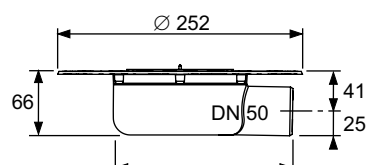

Примечание:

Производительность измерена у верхней части трапа и с декоративной решеткой 100 мм (арт. 3660001), дополнительные сведения о производительности см. в соответствующем разделе.

арт.	К 1	€/шт.
3601401	1 шт.	35,00