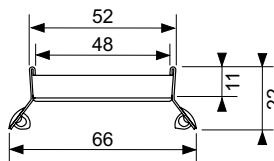

TECEdrainline – Декоративные панели прямые

Основа для плитки TECEdrainline под облицовку плиткой "plate II", прямая

Основа для плитки TECEdrainline для установки в корпус канала, из нержавеющей стали. Максимальная испытательная нагрузка 300 кг в соответствии с классом нагрузки К3. Плитка может крепиться на эластичный клей, например, на основе силикона или эпоксидной смолы.

Внимание!

Проверьте клей на предмет совместимости!

Длина	Поверхность	арт.	К 1	€/шт.
700 мм	глянец	600772	1 шт.	195,00
800 мм	глянец	600872	1 шт.	219,00
900 мм	глянец	600972	1 шт.	243,00
1000 мм	глянец	601072	1 шт.	277,00
1200 мм	глянец	601272	1 шт.	317,00
1500 мм	глянец	601572	1 шт.	392,00

Основа для плитки TECEdrainline под облицовку плиткой "plate", прямая

Основа для плитки TECEdrainline для установки в корпус канала, из нержавеющей стали, глянец, с видимыми кромками. Максимальная испытательная нагрузка 300 кг в соответствии с классом нагрузки К3. Плитка может крепиться на эластичный клей, например, на основе силикона или эпоксидной смолы.

Внимание!

Проверьте клей на предмет совместимости!

Длина	Поверхность	арт.	К 1	€/шт.
700 мм	глянец	600770	1 шт.	177,00
800 мм	глянец	600870	1 шт.	183,00
900 мм	глянец	600970	1 шт.	191,00
1000 мм	глянец	601070	1 шт.	213,00
1200 мм	глянец	601270	1 шт.	259,00
1500 мм	глянец	601570	1 шт.	323,00