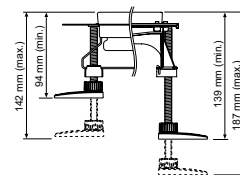

- 4 установочные опоры включая звукоизоляционные колпачки и крепежные элементы

Тип	арт.	К 1	К 2	€/компл.
94-142 мм	660003	1 компл.	45 компл.	33,40
139-187 мм	660004	1 компл.	30 компл.	73,00

Решетка для волос TECE для душевых каналов