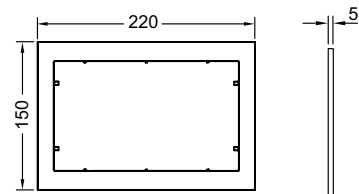

Дистанционная рамка ТЕСЕ

Используется в качестве дистанционной рамки для панелей смыва ТЕСЕpow и TECElloor пластик и для монтажа на уровне стены панелей ТЕСЕpow, TECElloor пластик и TECEventet. Размеры (ш х в х г): 220 х 150 х 5 мм.

Цвет	Выставочные образцы	арт.	К 1	К 2	€/шт.
Белый	—	9240410	1 шт.	10 шт.	23,80
Черный, глянцевый	—	9240411	1 шт.	10 шт.	44,90
Хром матовый	—	9240412	1 шт.	10 шт.	42,80
Черный, глянцевый	—	9240415	1 шт.	10 шт.	44,90

Информацию о выставочных образцах можно получить в «Каталоге рекламной продукции».

Пластиковая панель смыва унитаза TECElloor для системы двойного смыва

Панель смыва для смывных бачков ТЕСЕ, фронтальная или верхняя установка. Сверхплоская панель смыва с двумя установленными на пружинах клавишами. Совместима с контейнером для гигиенических таблеток. Размеры (ш х в х г): 216 х 145 х 6 мм.