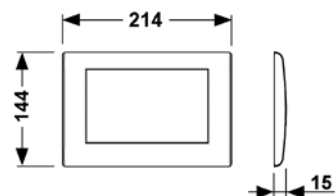

Цвет	Выставочные образцы	арт.	К 1	К 2	€/шт.
Белый матовый	Да	9240312	1 шт.	10 шт.	172,00
Белый глянцевый	Да	9240314	1 шт.	10 шт.	175,00
Нержавеющая сталь, сатин	Да	9240310	1 шт.	10 шт.	170,00
Хром глянцевый	Да	9240311	1 шт.	10 шт.	149,00

Информацию о выставочных образцах можно получить в «Каталоге рекламной продукции».