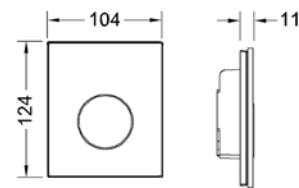

Стеклопанель смыва писсуара TECElloor, в комплекте с картриджем

Монтажный комплект для сливного клапана TECE U 1.
Сливной клапан категорий 1.5 и 4 (EN 12541).
Регулируемый объем смыва 1, 2 или 4 литра.
Минимальное рабочее давление в системе — 0,5 бар.

Комплект поставки:

- Картридж сливного клапана
- Сверхплоская пластиковая панель смыва
- Толкатель и крепежные элементы

Подходит для монтажа на уровне стены вместе с монтажной рамкой писсуара.

Размеры (ш x в x г): 104 x 124 x 11 мм.

Монтажная рамка для монтажа панели смыва для писсуара на уровне стены в комплектацию не входит.

Цвет	Выставочные образцы	арт.	К 1	К 2	€/шт.
Стекло белое, клавиши белые	Да	9242650	1 шт.	15 шт.	264,00
Стекло белое, клавиша хром матовый	Да	9242659	1 шт.	15 шт.	300,00
Стекло белое, клавиши хром глянцевый	Да	9242660	1 шт.	15 шт.	314,00
Стекло белое, клавиша нержавеющая сталь, сатин (с покрытием против отпечатков пальцев)	—	9242661	1 шт.	15 шт.	275,00
Стекло мятный зеленый, клавиша хром матовый	—	9242651	SALE 1 шт.	15 шт.	251,00
Стекло мятный зеленый, клавиша хром матовый	—	9242652	SALE 1 шт.	15 шт.	281,00
Стекло мятный зеленый, клавиши хром глянцевый	—	9242653	SALE 1 шт.	15 шт.	281,00
Стекло мятный зеленый, клавиша нержавеющая сталь, сатин (с покрытием против отпечатков пальцев)	—	9242662	SALE 1 шт.	15 шт.	281,00
Стекло черное, клавиша белая	Да	9242654	1 шт.	15 шт.	302,00
Стекло черное, клавиша хром матовый	Да	9242655	1 шт.	15 шт.	264,00
Стекло черное, клавиши хром глянцевый	Да	9242656	1 шт.	15 шт.	264,00
Стекло черное, клавиша нержавеющая сталь, сатин (с покрытием против отпечатков пальцев)	—	9242663	1 шт.	15 шт.	314,00
Стекло черное, клавиши черные глянцевые	Да	9242657	1 шт.	15 шт.	277,00
Стекло черное, клавиши позолоченные	Да	9242658	SALE 1 шт.	15 шт.	687,00

Информацию о выставочных образцах можно получить в «Каталоге рекламной продукции».