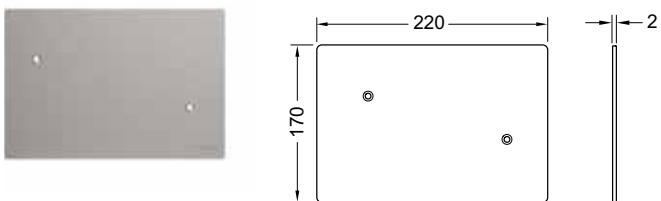

Заглушка TECEflushpoint

Заглушка крышки бачка без функции смыва с крепежными винтами "easy fit", для использования с системой пневматического смыва, подходит для всех бачков TECE.

Цвет	арт.	К 1	€/шт.
Нержавеющая сталь, сатин	9240999	1 шт.	116,00