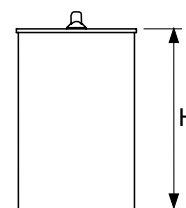

Тип	H	арт.	К 1	К 2	€/шт.
Для сифона «низкий»	24 мм	660015	1 шт.	150 шт.	13,20
Для сифона «заниженный»	45 мм	660016	1 шт.	100 шт.	14,40
Для сифонов «максимальный» и «вертикальный»	94 мм	660017	1 шт.	100 шт.	14,20
Для сифона «стандартный»	74 мм	660018	1 шт.	100 шт.	14,50

Гидроизоляционная лента Seal System для TECEdrainline*

Самоклеющаяся бутиловая гидроизоляционная лента с покрытием для гидроизоляции душевых каналов TECEdrainline. Для наклеивания непосредственно на фланцы душевого канала из нержавеющей стали. С покрытием для монтажа в жидкой или композитной гидроизоляции.

Ширина рулона: 100 мм.