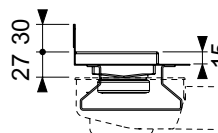

Комплект поставки:

- Корпус канала с фланцем из нержавеющей полированной стали материал 1.4301 (304)
- Гидроизоляционная лента Seal System с текстильной основой для монтажа в жидкой или композитной гидроизоляции
- Соединительные элементы для монтажа в бетонной стяжке и заказываемый отдельно комплект опор
- Центральное отверстие для подсоединения сифона
- Уклон к центру для улучшения слива воды и самоочистения
- Уплотнение

Длина без облицовки с фланцем = 711, 811, ... мм

Видимая длина после монтажа = 651, 751, ... мм

Ширина без облицовки с фланцем = 124 мм

Видимая ширина после монтажа = 69 мм

Установочная высота до верхней кромки уровня чистового пола (в зависимости от сифона):

- 67 мм сифон «вертикальный»
- 68,5 мм сифон «низкий»
- 95 мм сифон «заниженный»
- 120 мм сифон «стандартный»

Внимание: не совместим с сифоном «максимальный»!

Дополнительно приобретается:

- Декоративная решетка или основа под облицовку плиткой
- Сифон
- Комплект опор (опционально)
- Звукоизоляционный мат Drainbase (опционально) для обеспечения соответствия требованиям по уровню шума согласно DIN 4109 и защите от шума (SSt) согласно VDI 4100 уровней от I до III

Номинальная длина	Общая длина L	Видимый размер после монтажа	арт.	K 1	K 2	€/шт.
700 мм	711 мм	651 мм	600701	1 шт.	32 шт.	447,00
800 мм	811 мм	751 мм	600801	1 шт.	32 шт.	468,00
900 мм	911 мм	851 мм	600901	1 шт.	32 шт.	446,00
1000 мм	1011 мм	951 мм	601001	1 шт.	32 шт.	489,00
1200 мм	1211 мм	1151 мм	601201	1 шт.	32 шт.	501,00
1500 мм	1511 мм	1451 мм	601501	1 шт.	32 шт.	563,00

Длина по индивидуальному заказу, эксклюзивные дизайны

Мы будем рады изготовить каналы требуемой вам длины или решетки с дизайном, соответствующим вашим условиям. Минимальное количество заказа — 20 каналов одного типоразмера. Мы сообщим вам стоимость после получения вашего запроса. Время поставки с момента выяснения и утверждения всех деталей составляет от шести до восьми недель. После утверждения заказа с индивидуальными размерами или дизайном декоративной решетки не подлежит отмене, и оплата не возвращается. Максимальная длина канала на заказ — 1500 мм.