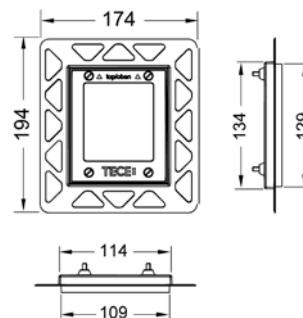

Панели смыва для писсуаров – TECESquare

Монтажная рамка для установки панелей смыва писсуара на уровне стены

Монтажный комплект для монтажа панелей TECESlow, стеклянных панелей смыва TECESlow/TECESquare на уровне стены и металлических панелей TECESquare при сухом монтаже. Регулировка глубины рамки в зависимости от толщины чистового покрытия в диапазоне 5–18 мм (18–33 мм с использованием удлиненных регулировочных болтов арт. 9820181). Комплект поставки включает в себя инструмент для монтажа панели смыва.

Монтажная рамка необходима при облицовке стены!

Внимание! Только для сухого монтажа!

Для создания ровной кромки выреза в плитке используйте станок гидроабразивной резки.

Цвет	Выставочные образцы	арт.	К 1	К 2	€/шт.
Белый	—	9242646	1 шт.	40 шт.	105,00
Черный, глянцевый	—	9242647	1 шт.	40 шт.	105,00
Хром глянцевый	Да	9242649	1 шт.	40 шт.	105,00
Позолоченная	—	9242648	1 шт.	40 шт.	525,00

Информацию о выставочных образцах можно получить в «Каталоге рекламной продукции».