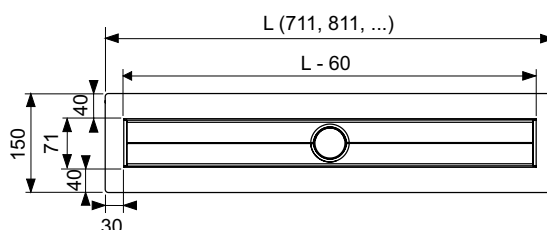

Прямой душевой канал для монтажа в бетонной стяжке, с фланцем и гидроизоляционной лентой Seal System для создания протестированного независимой лабораторией соединения душевого канала TECEdrainline с композитной гидроизоляцией.

Комплект поставки:

- Корпус канала с фланцем из нержавеющей полированной стали, материал 1.4301 (304)
- Гидроизоляционная лента Seal System с текстильной основой для монтажа в жидкой или композитной гидроизоляции
- Соединительные элементы для монтажа в бетонной стяжке и заказываемый отдельно комплект опор
- Центральное отверстие для подсоединения сифона
- Уклон к центру для улучшения слива воды и самоочистения
- Уплотнение

Длина без облицовки с фланцем = 711, 811, ... мм

Видимая длина после монтажа = 651, 751, ... мм

Ширина без облицовки с фланцем = 150 мм

Видимая ширина после монтажа = 71 мм

Установочная высота до уровня чистового пола (в зависимости от модели сифона):

- 67 мм сифон «вертикальный»
- 68,5 мм сифон «низкий»
- 95 мм сифон «заниженный»
- 120 мм сифон «стандартный»
- 148 мм сифон «максимальный»

Дополнительно приобретается:

- Декоративная решетка или основа для укладки плитки
- Сифон
- Комплект опор (опционально)
- Звукоизоляционный мат Drainbase (опционально) для обеспечения соответствия требованиям по уровню шума согласно DIN 4109 и защите от шума (SSt) согласно VDI 4100 уровней от I до III

Номинальная длина	Общая длина L	Видимый размер после монтажа	арт.	K 1	K 2	€/шт.
700 мм	711 мм	651 мм	600700	1 шт.	40 шт.	374,00
800 мм	811 мм	751 мм	600800	1 шт.	40 шт.	382,00
900 мм	911 мм	851 мм	600900	1 шт.	40 шт.	393,00
1000 мм	1011 мм	951 мм	601000	1 шт.	40 шт.	439,00
1200 мм	1211 мм	1151 мм	601200	1 шт.	40 шт.	466,00
1500 мм	1511 мм	1451 мм	601500	1 шт.	40 шт.	548,00

Длина по индивидуальному заказу, эксклюзивные дизайны

Мы будем рады изготовить каналы требуемой вам длины или решетки с дизайном, соответствующим вашим условиям. Минимальное количество заказа — 20 каналов одного типоразмера. Мы сообщим вам стоимость после получения вашего запроса. Время поставки с момента выяснения и утверждения всех деталей составляет от шести до восьми недель. После утверждения заказ с индивидуальными размерами или дизайном декоративной решетки не подлежит отмене, и оплата не возвращается. Максимальная длина канала на заказ — 1500 мм.