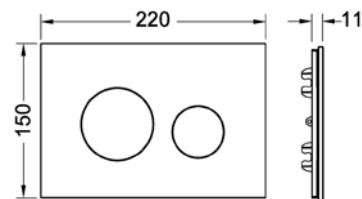

Лицевая панель TECЕloop для панели смыва унитаза

Лицевая панель TECЕloop для фронтальной или верхней установки, для совместного использования с клавишами модульной системы TECЕloop.

Клавиши в комплектацию не входят.

Цвет	Совместима с	Выставочные образцы	арт.		К 1	К 2	€/шт.
Стекло белое	-	—	9240671		1 шт.	10 шт.	219,00
Стекло Asis зеленое	Emco	—	9240672	SALE	1 шт.	10 шт.	226,00
Стекло черное	Alape/Emco	—	9240674		1 шт.	10 шт.	272,00
Стекло кофейный коричневый	-	Да	9240678		1 шт.	10 шт.	272,00
Стекло рубиновое	Alape	Да	9240679		1 шт.	10 шт.	272,00
Стекло Evening blue	-	—	9240615		1 шт.	10 шт.	482,00
Титановое стекло	-	—	9240616		1 шт.	10 шт.	482,00
Светло-бежевое стекло	-	—	9240617		1 шт.	10 шт.	482,00
Дуб	-	Да	9240612*		1 шт.	10 шт.	594,00
Белый мрамор	-	Да	9240613*		1 шт.	10 шт.	594,00
Светлый бетон	-	Да	9240614*		1 шт.	10 шт.	594,00
Плитка сланцевая	-	Да	9240675*		1 шт.	10 шт.	363,00
Стекло мятный зеленый	-	—	9240670	SALE	1 шт.	10 шт.	182,00
Стекло оранжевое	-	—	9240673	SALE	1 шт.	10 шт.	226,00
Стекло серебристо-серое	Alape	—	9240676	SALE	1 шт.	10 шт.	226,00
Стекло серо-голубое	-	—	9240677	SALE	1 шт.	10 шт.	226,00
Стекло зеленая трава	Burgbad	—	9240685	SALE	1 шт.	10 шт.	226,00
Зеркало	-	—	9240683	SALE	1 шт.	10 шт.	226,00

Информацию о выставочных образцах можно получить в «Каталоге рекламной продукции».

Стеклопанель смыва унитаза TECЕloop для системы двойного смыва

Панель смыва для смывных бачков TECЕ, фронтальная или верхняя установка. Плоская стеклянная панель смыва с двумя установленными на пружинах клавишами смыва. Подходит для монтажа на уровне стены вместе с монтажной рамкой унитаза (например арт. 9240649).

Совместима с контейнером для гигиенических таблеток.

Размеры (ш х в х г): 220 x 150 x 11 мм.