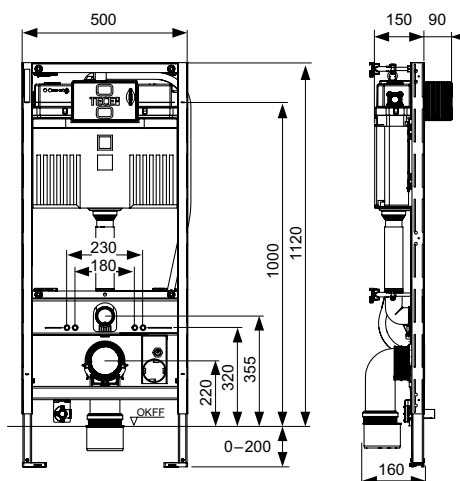

TECEprofil – Модули для унитаза со сливным бачком Uni

Застенный модуль TECEprofil со сливным бачком Uni 2.0 для TOTO Neorest Washlet (WC) AC 2.0/EW 2.0, высота 1120 мм

Модуль унитаза с системой монтажа панелей смыва „easy fit“ для крепления на профиле TECEprofil или монтажа в металлических или деревянных каркасных стенах, перед стеной или в углу; также подходит для сборки отдельного блока.

Сливной бачок Uni 2.0 для фронтальной установки панели смыва:

- Надежный бачок из ударопрочного пластика, протестирован в соответствии с EN 14055
- Предварительно собранный и опломбированный сливной бачок.
- Соединение для сливного бачка с наружной резьбой R 1/2" сбоку, подходит для адаптеров быстрого подсоединения
- Объем бачка 10 литров; предустановленный стандартный объем смыва 6 литров, можно настроить объем смыва 4,5/7,5/9 литров, малый слив 3 литра для системы двойного смыва; оставшийся объем можно использовать для быстрого смыва.
- Изоляция для предотвращения образования конденсата
- Для панелей смыва унитаза TECE
- Возможность установки системы с одинарным или двойным смывом в зависимости от используемой панели смыва
- Система установки панелей смыва „easy fit“
- Монтажный туннель для технологического отверстия, может быть укорочен без инструментов
- Бесшумный гидравлический заливной клапан

Комплект поставки модуля:

- Несущая монтажная рама с порошковым покрытием
- Две крепежные шпильки M 12 с гайками (для унитаза)
- Фановый отвод унитаза DN 90, включая переходник DN 90/100 из PP
- Переходник также подходит для горизонтального монтажа
- Соединительный комплект унитаза DN 90, включая монтажные защитные заглушки
- Предустановленный кабель управления для автоматического привода смыва с TOTO Neorest Washlet (WC) AC 2.0/EW 2.0
- Предустановленная монтажная коробка для подключения электропитания к унитазу-биде
- Предустановленная крепежная панель для соединения для подачи воды в унитаз-биде
- Уголок с настенным креплением 1/2" x 1/2" со звукоизоляцией
- Четыре крепления модуля с регулировкой по глубине

Возможность добавления приподнятого монтажа унитаза для высоты сиденья 48 см в соответствии с немецким стандартом DIN 18040 (DIN 1 8040: Безбарьерная конструкция. Часть 1. Общественные здания и рабочие места).

Дополнительно приобретается:

- Панель смыва унитаза (см. панели смыва)
- Контейнер для гигиенических таблеток (арт. 9240950) (опционально)
- Прокладка звукоизоляционная (арт. 9200010)

арт.	К 1	К 2	К 3	€/шт.
9300344	1 шт.	10 шт.	60 шт.	594,00