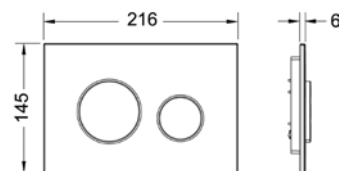

Цвет	Выставочные образцы	арт.	К 1	К 2	€/шт.	
Белый	—	9240600	SALE	1 шт.	10 шт.	76,00
Белый, клавиши хром глянцевый	—	9240627	SALE	1 шт.	10 шт.	105,00
Хром глянцевый	—	9240626	SALE	1 шт.	10 шт.	110,00

Информацию о выставочных образцах можно получить в «Каталоге рекламной продукции».