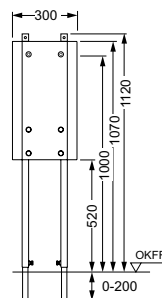

Застенный модуль ТЕСЕprofil для поручней и опорных систем

Для монтажа в каркасных стенах с профилем UA или в качестве элемента монтажа перед стеной.

Комплектация модуля в сборе:

- Независимая монтажная рама, порошковое покрытие
- Водонепроницаемая панель из многослойной проклеенной фанеры
- Крепежные элементы для крепления на стене с профилем

Дополнительно приобретается:

- Крепление модуля с регулировкой по глубине для монтажа перед стеной