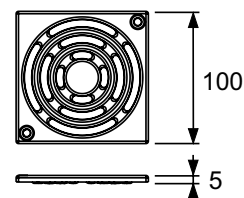

Декоративная решетка TECEdrainpoint S, нержавеющая сталь, 100 мм

Декоративная решетка TECEdrainpoint S 100 x 100 мм, тянущая нержавеющая сталь, материал 1.4301 (304).

- Размеры = 100 x 100 мм (наружные размеры)
- Полированная поверхность
- Класс нагрузки L3 (нагрузка до 300 кг)