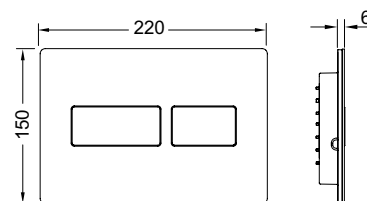

Размеры (ш x в x г): 220 x 150 x 8 мм.

Функция электроники:

Датчик определяет, когда человек приближается к унитазу, затем включает подсветку клавиш смыва. Привод смыва включается с помощью сенсорной панели или с помощью касания области клавиш. С помощью пульта дистанционного управления TECElux Mini для программирования (арт. 9240971) можно настроить функции с учетом индивидуальных требований.

Программируемые функции (с пультом дистанционного управления):

- Зона обнаружения датчика
- Гигиенический смыв
- Время активации
- Предварительный смыв
- Яркость подсветки дисплея

Дополнительно приобретается:

- Трансформатор TECE для электронных панелей смыва с кабелем для подключения (арт. 9810012)
- Монтажная рамка для установки панели смыва на уровне стены (опционально)
- Пульт дистанционного управления для программирования (арт. 9240971)

Примечание:

- Для TECElux Mini требуется подключение электропитания.
- Не совместима с застенными модулями высотой 980, 820 и 750 мм.
- Не совместима с TOTO Washlet RX и SX.