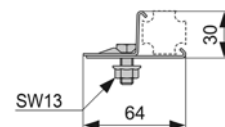

Мульти-зажим TECEprofil

Для крепления вспомогательных элементов к профилю TECEprofil.

Комплектация:

- Гайка и болт М 8
- Пластины из оцинкованной стали

арт.	К 1	К 2	€/шт.
9010003	10 шт.	30 шт.	2,04