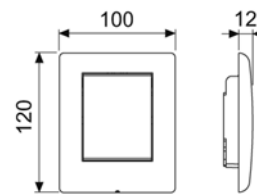

Панели смыва для писсуаров – TЕСEplanus

Панель смыва писсуара TЕСEplanus, в комплекте с картриджем

Полный комплект для сборки корпуса сливного клапана TЕСE U 1.

Категории сливного клапана 1,5 и 4 (EN 12541).

Регулируемый объем смыва 1, 2 или 4 литра.

Минимальное рабочее давление в системе — 0,5 бар.

Комплект поставки:

- Картридж сливного клапана
- Привинчиваемая панель смыва из нержавеющей стали
- Толкатель и крепежные элементы

Размеры (ш х в х г): 100 x 120 x 12 мм.

Цвет	Выставочные образцы	арт.	К 1	К 2	€/шт.
Белый матовый	Да	9242312	1 шт.	15 шт.	225,00
Белый глянцевый	Да	9242314	1 шт.	15 шт.	197,00
Нержавеющая сталь, сатин	Да	9242310	1 шт.	15 шт.	225,00
Хром глянцевый	Да	9242311	1 шт.	15 шт.	225,00

Информацию о выставочных образцах можно получить в «Каталоге рекламной продукции».