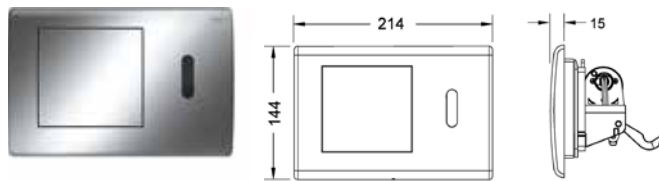

Панель смыва унитаза TECeplanus для двойной системы смыва

Для бесконтактного привода смыва сливных бачков TECe.
Совместима со всеми смывными бачками TECe (глубина установки 13 см) с фронтальным расположением панели смыва на высоте приблизительно 1 м.

Комплектация:

- Инфракрасный датчик с автофокусом с двумя зонами определения стоящего или сидящего человека
- Панель смыва из нержавеющей стали для дополнительного включения ручного смыва
- Герметичный отсек для батарей с литиевой батареей типа 2CR5, 6 В
- Электрическое подъемное устройство с сервоприводом, установлено на блок привода
- Предустановка объема смыва 4,5/6/7,5 или 9 литров
- Толкатель и крепежные элементы
- Ключ для программирования
- Настраиваемые гигиенические функции

Совместима с контейнером для гигиенических таблеток.

Цвет	арт.		К 1	€/шт.
Нержавеющая сталь, сатин	9240350*	SALE	1 шт.	919,00
Хром глянцевый	9240351*	SALE	1 шт.	919,00
Белый глянцевый	9240361*	SALE	1 шт.	919,00

Информацию о выставочных образцах можно получить в «Каталоге рекламной продукции».

Панель смыва унитаза TECeplanus с ИК-датчиком, питание от сети 12 В

Для бесконтактного привода смыва сливных бачков TECe.
Совместима со всеми смывными бачками TECe (глубина установки 13 см) с фронтальным расположением панели смыва на высоте приблизительно 1 м.

Комплектация:

- Инфракрасный датчик с автофокусом с двумя зонами определения стоящего или сидящего человека
- Панель смыва из нержавеющей стали для дополнительного включения ручного смыва
- Работа от сети через внешний трансформатор 230/12 В (в комплектацию не входит)
- Электрическое подъемное устройство с сервоприводом, установлено на блок управления
- Предустановка объема большого смыва 4,5/6/7,5 или 9 литров
- Толкатель и комплект крепежных элементов
- Ключ для программирования
- Настраиваемые гигиенические функции

Дополнительно приобретается:

- Трансформатор TECeplanus 230/12 В (арт. 9810003)
- Соединительный кабель TECeplanus 12 В (арт. 9810004)

Совместима с контейнером для гигиенических таблеток.