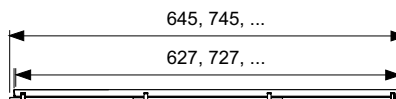

TECEdrainline – Декоративные панели прямые

Основа для плитки TECEdrainline под облицовку плиткой "plate II", прямая

Основа для плитки TECEdrainline для установки в корпус канала, из нержавеющей стали. Максимальная испытательная нагрузка 300 кг в соответствии с классом нагрузки К3. Плитка может крепиться на эластичный клей, например, на основе силикона или эпоксидной смолы.

Внимание!

Проверьте клей на предмет совместимости!

Длина	Поверхность	арт.	К 1	€/шт.
700 мм	глянец	600772	1 шт.	195,00
800 мм	глянец	600872	1 шт.	219,00
900 мм	глянец	600972	1 шт.	243,00
1000 мм	глянец	601072	1 шт.	277,00
1200 мм	глянец	601272	1 шт.	317,00
1500 мм	глянец	601572	1 шт.	392,00

Основа для плитки TECEdrainline под облицовку плиткой "plate", прямая

Основа для плитки TECEdrainline для установки в корпус канала, из нержавеющей стали, глянец, с видимыми кромками. Максимальная испытательная нагрузка 300 кг в соответствии с классом нагрузки К3. Плитка может крепиться на эластичный клей, например, на основе силикона или эпоксидной смолы.

Внимание!

Проверьте клей на предмет совместимости!

Длина	Поверхность	арт.	К 1	€/шт.
700 мм	глянец	600770	1 шт.	177,00
800 мм	глянец	600870	1 шт.	183,00
900 мм	глянец	600970	1 шт.	191,00
1000 мм	глянец	601070	1 шт.	213,00
1200 мм	глянец	601270	1 шт.	259,00
1500 мм	глянец	601570	1 шт.	323,00