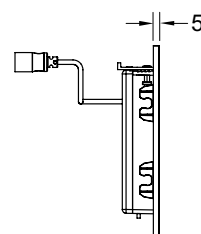

Подходит для монтажа на уровне стены вместе с монтажной рамкой TECEfilo.

Размеры (ш x в x г): 100 x 150 x 5 мм.

Монтажная рамка TECEfilo для установки на уровне стены в комплектацию не входит.

Цвет	Выставочные образцы	арт.		K 1	K 2	€/шт.
Белый	Да	9242051	SALE	1 шт.	10 шт.	525,00
Хром глянцевый	Да	9242055	SALE	1 шт.	10 шт.	544,00