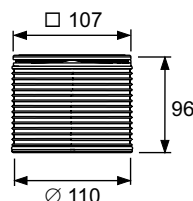

Декоративная решетка TECEdrainpoint S, 100 мм, с фиксаторами, в стальной рамке, с монтажным элементом

Комплект состоит из базовой декоративной решетки 100 x 100 мм с фиксаторами и стальной рамки декоративной решетки.

- Верхняя часть трапа с рамкой решетки из пластика (АБС)
- Уплотнительное кольцо
- Наружный диаметр = 110 мм
- Регулирование высоты = 10–86 мм
- Рамка решетки из тянутой нержавеющей стали, материал 1.4301 (304)
- Декоративная решетка TECEdrainpoint S из тянутой нержавеющей стали, материал 1.4301 (304), размеры 100 x 100 мм, полированная поверхность, класс нагрузки КЗ (нагрузка до 300 кг)
- Два винта с потайной головкой