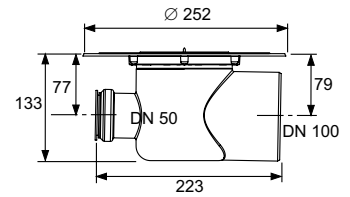

Сифон TECEdrainpoint S DN 100, с универсальным фланцем Seal System*

Сифон дренажный TECEdrainpoint S DN 100 горизонтальный, стандартный, пластиковый (PP), испытанный согласно EN 1253.

- С универсальным фланцем для соединения композитной гидроизоляции согласно стандарту DIN 18534 или зажимными фланцевыми соединениями
- С боковым входом DN 50 с заглушкой
- Со съемным стаканом гидрозатвора
- Уровень гидрозатвора = 50 мм согласно EN 1253

Производительность трапа согласно EN 1253 при уровне воды на 10/20 мм выше решетки:

- При минимальной высоте монтажа решетки: 0,90/1,61 л/с
- При максимальной высоте монтажа решетки: 0,86/2,03 л/с

В комплект поставки входит защитная монтажная заглушка, пленка для монтажа и инструкции по сборке.

Необходимое отверстие для сверла: Диаметр — 122 мм.

Дополнительно приобретается в зависимости от типа уплотнения:

- Манжета Seal System для создания испытанного независимой лабораторией соединения с композитной гидроизоляцией
- Монтажный комплект с прижимным фланцем и гидроизоляционная манжета, обрезаемая по месту

Примечание:

Производительность измерена у верхней части трапа и с декоративной решеткой 150 мм (арт. 3660003), дополнительные сведения о производительности см. в соответствующем разделе.

арт.	К 1	€/шт.
3607500	1 шт.	51,00