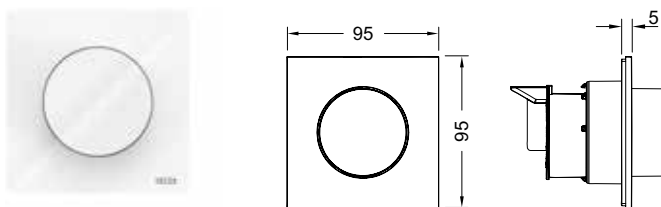

Внимание!

Может использоваться только в сочетании с комплектом подключения пневматической дистанционной панели смыва TECEflushpoint (приобретается отдельно).

Цвет	арт.	К 1	€/шт.
Белый	9240984	1 шт.	100,00