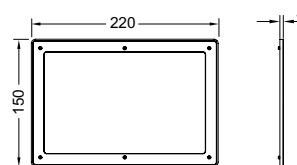

Цвет	арт.	К 1	К 2	€/шт.
Белый	9240440	1 шт.	10 шт.	17,40
Серый	9240441	1 шт.	10 шт.	15,20