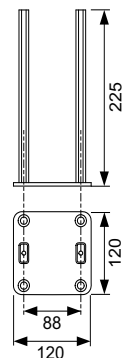

арт.	К 1	К 2	€/шт.	
9030030	NEW	1 шт.	2 шт.	83,00

Консольный кронштейн TECEprofil

Для возведения тонких перегородок из профиля TECEprofil минимальная толщина перегородки 69 мм (без учета облицовочной плитки).

Комплектация:

- Двойной кронштейн
- Крепежные элементы