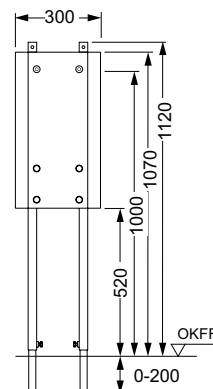

Застенный модуль TECEprofil для поручней и опорных систем

Для монтажа в каркасных стенах с профилем UA или в качестве элемента монтажа перед стеной.

Комплектация блока в сборе:

- Независимая монтажная рама, порошковое покрытие
- Водонепроницаемая панель из многослойной проклеенной фанеры
- Крепежные элементы для крепления на стене с профилем

Дополнительно приобретается:

- Крепление модуля с регулировкой по глубине для монтажа перед стеной