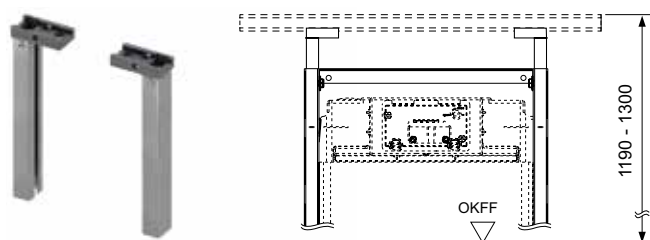

арт.	К 1	К 2	€/шт.
9380001	1 шт.	5 шт.	36,40

Крепление модуля ТЕСЕ с регулировкой высоты для отдельных сборок

Для крепления модулей ТЕСЕ на массивной или облегченной стене. Возможность регулировать глубину и высоту установки.

Комплектация крепления в сборе:

- Монтажная балка с оцинкованной поверхностью
- Два настенных крепления, регулировка высоты для регулировки в соответствии с шаблоном плитки
- Крепежные материалы для монтажа перед стеной