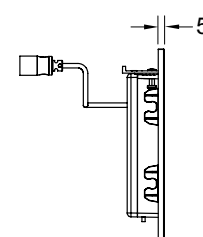

Цвет	Совместима с	Выставочные образцы	арт.		К 1	€/шт.
Bianco Kos / Белый	FENIX® by Arpa Industriale	—	9242018	SALE	1 шт.	1 224,00
Nero Ingo / Черный	FENIX® by Arpa Industriale	—	9242024	SALE	1 шт.	1 224,00
Castoro Ottawa / Бежево-коричневый	FENIX® by Arpa Industriale	Да	9242020	SALE	1 шт.	1 224,00
Beige Arizona / Серовато-бежевый	FENIX® by Arpa Industriale	—	9242026	SALE	1 шт.	1 224,00
Grigio Londra / Антрацитовый	FENIX® by Arpa Industriale	Да	9242022	SALE	1 шт.	1 224,00
Grigio Efeso / Серый камень	FENIX® by Arpa Industriale	—	9242028	SALE	1 шт.	1 224,00

Информацию о выставочных образцах можно получить в «Каталоге рекламной продукции».