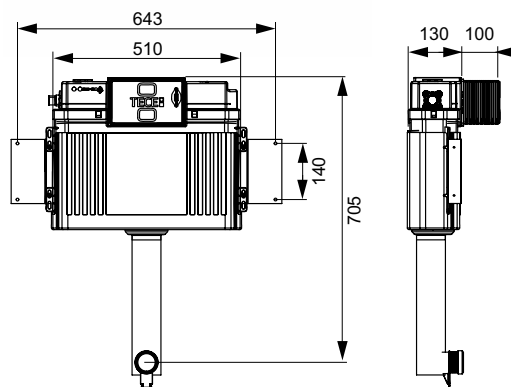

Смывной бачок TECE Uni 2.0 с монтажной пластиной

Сливной бачок Uni 2.0 с системой монтажа панелей смыва "easy fit" для установки в каркасе.

Сливной бачок Uni 2.0 для фронтальной установки панели смыва:

- Надежный бачок из ударопрочного пластика, протестирован в соответствии с EN 14055
- Предварительно собранный и опломбированный сливной бачок.
- Соединение для сливного бачка с наружной резьбой R 1/2" сбоку, подходит для адаптеров быстрого подсоединения
- Объем бачка 10 литров. Предустановленный стандартный объем смыва 6 литров, можно настроить объем смыва 4,5/7,5/9 литров, малый слив 3 литра для системы двойного смыва. Оставшийся объем можно использовать для быстрого смыва
- Изоляция для предотвращения образования конденсата
- Для панелей смыва унитаза TECE
- Возможность установки системы с одинарным или двойным смывом в зависимости от используемой панели смыва
- Система установки панелей смыва "easy fit"
- Монтажный туннель для технологического отверстия, может быть укорочен без инструментов
- Бесшумный гидравлический заливной клапан
- В комплект входит монтажная панель и крепежные элементы
- Сливной патрубок
- В комплект входит соединительный комплект напольного унитаза с евrorозеткой

Дополнительно приобретается:

- Панель смыва унитаза (см. панели смыва)
- Контейнер для гигиенических таблеток (арт.9240950) (опционально)

арт.	К 1	К 2	€/шт.
9041308	1 шт.	30 шт.	237,00