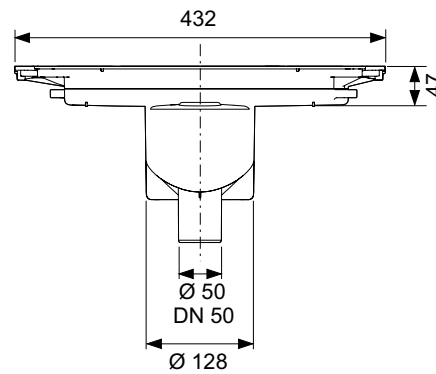

Сифон TECEdrainprofile «стандартный» DN 50 боковой слив*

Сифон для душевого профиля TECEdrainprofile для установки в бетонной стяжке. Для горизонтального подсоединения канализационной трубы DN 50. Установленная на заводе гидроизоляционная манжета Seal System с защелкой для монтажа в композитной гидроизоляции в соответствии с DIN 18534.

- Мин. установочная высота 47 мм (от нижней кромки сифона до верхней кромки бетонной стяжки)
- Производительность сифона $\geq 1,31 / \geq 1,37$ л/с (согласно EN 1253 при уровне воды на 10/20 мм выше крышки)
- Уровень гидрозатвора 50 мм
- Съёмный стакан гидрозатвора
- Встроенный в стяжку анкер
- Установленная на заводе гидроизоляционная манжета с защелкой Seal System
- Установлены готовые звукоизоляционные ленты
- Защитная крышка конструкции
- Скользящая/подвижная изоляция соединения с душевым профилем TECEdrainprofile и компенсации структурных допусков

Дополнительно приобретается:

- Кронштейны для монтажа на стене или на полу или комплект опор (опционально)
- Звукоизоляционный мат для основания трапа (опционально)

арт.	К 1	€/шт.
673003	1 шт.	267,00