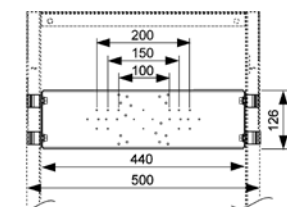

Дополнительно приобретается:

- Уголок с настенным креплением TECEflex 16 x 1/2", TECElogo 16 x 1/2" или TECElogo-Push 20 x 1/2"

арт.	К 1	К 2	€/шт.
9020041	1 шт.	10 шт.	51,00