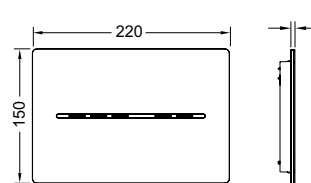

Электронная панель смыва с гигиеничной бесконтактной активацией смыва для стандартных бачков TECE (глубиной 13 см) с фронтальной активацией и высотой установки около 1 м (центр панели смыва). Плоская панель из нержавеющей стали в комплекте с крепежными элементами и электроприводом смыва для систем двойного смыва. Совместима с контейнером для гигиенических таблеток. Размеры (ш х в х г): 220 x 150 x 6 мм.