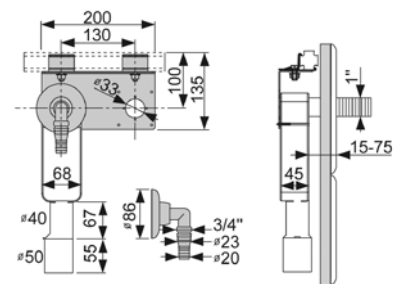

TECEprofil – Соединительные фитинги

Монтажный комплект TECEprofil для стиральной машины

Для установки в горизонтальном и вертикальном положении в опорной раме TECEprofil.

Комплектация:

- Монтажная пластина из оцинкованной стали для крепления сифона и уголка с настенным креплением
- Встроенный сифон для стиральной машины, DN 40/50
- Хромированное соединение для шланга
- Розетка хромированная
- Комплект для крепления к установочному элементу TECEprofil

Дополнительно приобретается:

- Уголок с настенным креплением TECEflex 16 x 1/2", TECElogo 16 x 1/2" или TECElogo-Push 20 x 1/2"

арт.	К 1	€/шт.
9020036	1 шт.	71,00

Монтажная пластина TECEprofil для настенного уголка

Для монтажа настенного уголка на профиле TECEprofil.

Комплектация:

- Монтажная пластина для настенного уголка
- Зажим для крепления к профилю TECEprofil
- Гидроизоляционная манжета