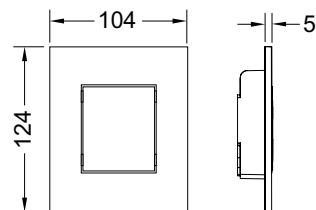

Панель смыва писсуара TECEnow, в комплекте с картриджем

Комплект для монтажа корпуса клапана смыва TECE U 1.
Клапан смыва категорий 1.5 и 4 (EN 12541).
Регулируемый объем смыва 1, 2 или 4 литра.
Минимальное рабочее давление в системе 0,5 бар.

Комплект поставки:

- Картридж клапана смыва
- Сверхплоская пластиковая панель смыва, установочная высота 5 мм
- Толкатель и крепежные элементы

Подходит для монтажа на уровне стены вместе с монтажной рамкой для писсуара.

Размеры (ш х в х г): 104 x 124 x 5 мм.