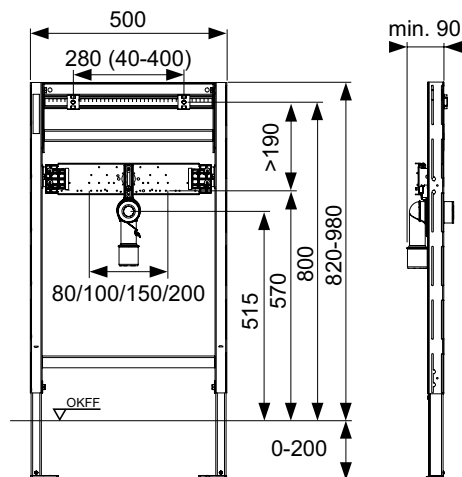

Модуль писсуара TECEprofil с корпусом клапана смыва TECE U 2, установочная высота 1120 мм

Модуль писсуара для установки с электронной панелью смыва TECEfilo, для установки в стальной профиль TECEprofil, в металлических или деревянных каркасных стенах, перед стеной или в качестве углового модуля.

Комплектация модуля в сборе:

- Корпус клапана смыва писсуара TECE U 2 с регулированием потока на впуске и системой защиты застенного пространства
- Встроенный трансформатор 230/12 В для подключения непосредственно к сети 230 В
- Соединение Rp 1/2"
- Две регулируемые в диапазоне 0–200 мм опоры для крепления к полу
- Глубина установки 75 мм
- Две крепежные шпильки M8
- Регулируемые монтажные пластины
- Регулируемое по высоте соединение сифона
- Фановый отвод DN 50, включая защитные заглушки
- Крепежные элементы для писсуара
- Впускной фитинг 1/2"

Дополнительно приобретается:

- Электронная панель смыва TECEfilo (см. панели смыва для писсуаров)
- Крепежные элементы для монтажа отдельных блоков перед стеной, в углах или в деревянных каркасных конструкциях.

Внимание!

Не подходит для установки полувстраиваемых писсуаров, например, Keramag Joly и Visit.

арт.	К 1	К 2	К 3	€/шт.
9320013	1 шт.	10 шт.	60 шт.	641,00