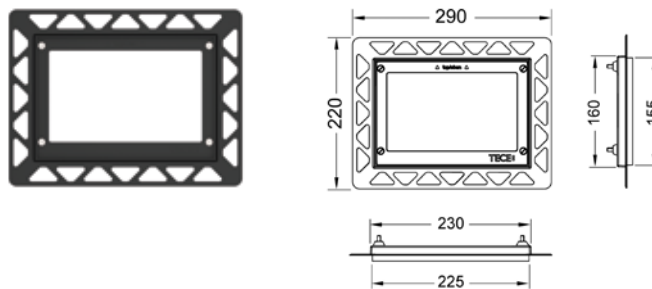

Монтажная рамка для монтажа на уровне стены

Монтажный комплект для установки панелей смыва унитаза TECeloop (стекло), TECeloop (пластик), TECEvent, TECESquare (стекло), TECElux Mini, а также TECEnow на уровне стены. Рамка для облицовки стеновой плиткой с регулированием глубины в диапазоне 5–18 мм (18–33 мм с использованием регулировочных болтов — арт. 9820181).

В комплект входит инструмент для монтажа/демонтажа панели смыва.

Монтажная рамка необходима при облицовке стены!

Внимание!

Совместима с модулями для унитазов для сухого монтажа, а также с конструкцией для кирпичных стен вместе с системой защиты застенного пространства TECESbox (арт. 9030029).

Для создания ровной кромки выреза в плитке используйте станок гидроабразивной резки.