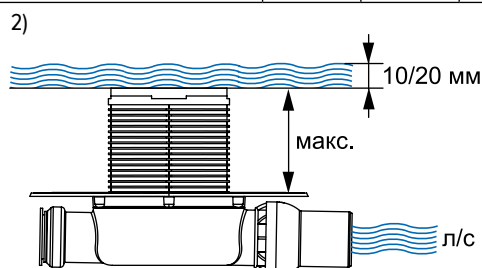

Наименование сифона (артикул)	Декоративная решетка или основа для плитки (артикул)	При минимальной высоте монтажа решетки (1)		При максимальной высоте монтажа решетки (2)	
		Уровень воды над решеткой			
		10 мм	20 мм	10 мм	20 мм
DN 50 низкий (3601400)	Декоративная решетка, 100 мм (3660001, 3660002, 3660009)	0,52	0,61	0,69	1,12
	Декоративная решетка "quadratum", 100 мм (3660007)	0,44	0,69	0,53	0,85
	Основа для плитки, 100 мм (3660016) + удлинитель без фланца (3660006)	0,49	0,55	0,61	1,00
	Основа для плитки "plate", 150 мм (3660011)	0,64	0,70	0,98	1,04
DN 50 (3601500)	Декоративная решетка, 100 мм (3660001, 3660002, 3660009)	0,52	0,89	0,64	1,35
	Декоративная решетка "quadratum", 100 мм (3660007)	0,42	0,81	0,64	0,93
	Основа для плитки, 100 мм (3660016) + удлинитель без фланца (3660006)	0,45	0,75	0,79	1,07
	Основа для плитки "plate", 150 мм (3660011)	0,91	0,98	1,33	1,46
DN 50 вертикальный (3601600)	Декоративная решетка, 100 мм (3660001, 3660002, 3660009)	0,64	1,36	0,70	1,56
	Декоративная решетка "quadratum", 100 мм (3660007)	0,56	1,02	0,67	1,46
	Основа для плитки, 100 мм (3660016) + удлинитель без фланца (3660006)	0,62	0,96	0,89	1,48
	Основа для плитки "plate", 150 мм (3660011)	1,33	1,41	1,63	1,69
DN 50 для террас и балконов (3601401)	Декоративная решетка, 100 мм (3660001, 3660002, 3660009)	0,66	1,22	0,50	1,51
	Декоративная решетка "quadratum", 100 мм (3660007)	0,48	0,89	0,56	1,53
	Основа для плитки, 100 мм (3660016) + удлинитель без фланца (3660006)	0,71	0,97	0,81	1,07
	Основа для плитки "plate", 150 мм (3660011)	0,97	1,46	0,86	1,27
DN 70 горизонтальный (3603500)	Декоративная решетка, 100 мм (3660003, 3660004, 3660010)	0,62	1,22	0,87	1,74
	Декоративная решетка "quadratum", 100 мм (3660008)	0,76	1,13	0,78	1,54
	Основа для плитки, 100 мм (3660016) + удлинитель без фланца (3660006)	0,64	0,84	0,97	1,54
	Основа для плитки "plate", 150 мм (3660011)	1,19	1,29	1,50	1,72
DN 70 вертикальный (3603600)	Декоративная решетка, 100 мм (3660003, 3660004, 3660010)	0,47	1,81	0,63	1,84
	Декоративная решетка "quadratum", 100 мм (3660008)	0,79	1,67	0,68	1,99
	Основа для плитки, 100 мм (3660016) + удлинитель без фланца (3660006)	0,64	0,85	0,80	2,18
	Основа для плитки "plate", 150 мм (3660011)	1,62	1,97	2,24	2,42
DN 100 горизонтальный (3607500)	Декоративная решетка, 100 мм (3660003, 3660004, 3660010)	0,90	1,61	0,86	2,03
	Декоративная решетка "quadratum", 100 мм (3660008)	0,77	1,48	0,79	1,98
	Основа для плитки, 100 мм (3660016) + удлинитель без фланца (3660006)	0,77	1,48	0,79	1,98
	Основа для плитки "plate", 150 мм (3660011)	1,36	1,48	1,60	2,06
DN 100 вертикальный (3607600)	Декоративная решетка, 100 мм (3660003, 3660004, 3660010)	0,76	1,42	0,80	2,10
	Декоративная решетка "quadratum", 100 мм (3660008)	0,70	1,33	0,74	2,13
	Основа для плитки, 100 мм (3660016) + удлинитель без фланца (3660006)	0,76	1,06	0,59	1,86
	Основа для плитки "plate", 150 мм (3660011)	1,22	1,36	1,72	2,20