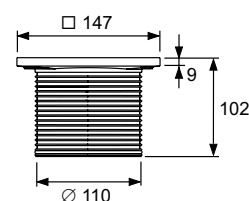

Декоративная решетка TECEdrainpoint S, 150 мм, в пластиковой рамке, с монтажным элементом

Комплект состоит из базовой декоративной решетки 142 x 142 мм и рамки декоративной решетки.

- Верхняя часть трапа с рамкой решетки из пластика (АБС)
- Уплотнительное кольцо
- Наружный диаметр = 110 мм
- Регулирование высоты = 12–92 мм
- Декоративная решетка TECEdrainpoint S из тянутой нержавеющей стали, материал 1.4301 (304), размеры 142 x 142 мм, полированная поверхность, класс нагрузки КЗ (нагрузка до 300 кг)