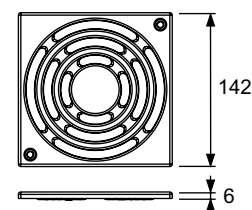

Декоративная решетка TECEdrainpoint S, нержавеющая сталь, 150 мм

Декоративная решетка TECEdrainpoint S 142 x 142 мм, тянущая нержавеющая сталь, материал 1.4301 (304).

- Размеры = 142 x 142 мм (наружные размеры)
- Полированная поверхность
- Класс нагрузки L3 (нагрузка до 300 кг)