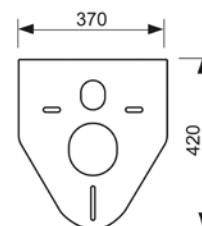

Звукоизоляционный комплект TECE для унитазов и биде

Для звукоизоляции между унитазом или биде и слоем плитки.

арт.	К 1	К 2	К 3	€/шт.
9200010	1 шт.	10 шт.	50 шт.	13,20