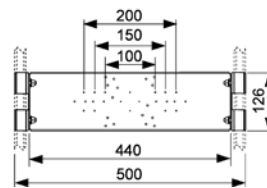

Монтажная пластина TECEprofil для монтажа скрытых и внешних фитингов

Монтажная пластина из оцинкованной стали для монтажа скрытых и внешних фитингов; в комплекте с крепежными элементами для монтажа в профиль TECEprofil, а также монтажа в металлических или деревянных каркасных стенах.

Совместимы в том числе с блоками Hansa Varox, Hansgrohe iBox и Kludi Flex-Box.

Дополнительно приобретается:

- Уголок с настенным креплением TECEflex 16 x 1/2", TECElogo 16 x 1/2" или TECElogo-Push 20 x 1/2"

арт.	К 1	К 2	€/шт.
9020040	1 шт.	10 шт.	46,60