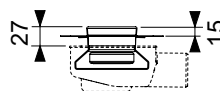

Прямой душевой канал для монтажа в бетонной стяжке, с фланцем и гидроизоляционной лентой Seal System для создания протестированного независимой лабораторией соединения душевого канала TECEdrainline с композитной гидроизоляцией.

Комплект поставки:

- Корпус канала с фланцем из нержавеющей полированной стали, материал 1.4301 (304)
- Гидроизоляционная лента Seal System с текстильной основой для монтажа в жидкой или композитной гидроизоляции
- Соединительные элементы для монтажа в бетонной стяжке и заказываемый отдельно комплект опор
- Центральное отверстие для подсоединения сифона
- Уклон к центру для улучшения слива воды и самоочистения
- Уплотнение

Длина без облицовки с фланцем = 711, 811, ... мм

Видимая длина после монтажа = 651, 751, ... мм

Ширина без облицовки с фланцем = 150 мм

Видимая ширина после монтажа = 71 мм

Установочная высота до уровня чистового пола (в зависимости от модели сифона):

- 67 мм сифон «вертикальный»
- 68,5 мм сифон «низкий»
- 95 мм сифон «заниженный»
- 120 мм сифон «стандартный»
- 148 мм сифон «максимальный»

Дополнительно приобретается:

- Декоративная решетка или основа для укладки плитки
- Сифон
- Комплект опор (опционально)
- Звукоизоляционный мат Drainbase (опционально) для обеспечения соответствия требованиям по уровню шума согласно DIN 4109 и защите от шума (SSt) согласно VDI 4100 уровней от I до III

Номинальная длина	Общая длина L	Видимый размер после монтажа	арт.	K 1	K 2	€/шт.
700 мм	711 мм	651 мм	600700	1 шт.	40 шт.	374,00
800 мм	811 мм	751 мм	600800	1 шт.	40 шт.	382,00
900 мм	911 мм	851 мм	600900	1 шт.	40 шт.	393,00
1000 мм	1011 мм	951 мм	601000	1 шт.	40 шт.	439,00
1200 мм	1211 мм	1151 мм	601200	1 шт.	40 шт.	466,00
1500 мм	1511 мм	1451 мм	601500	1 шт.	40 шт.	548,00

Длина по индивидуальному заказу, эксклюзивные дизайны

Мы будем рады изготовить каналы требуемой вам длины или решетки с дизайном, соответствующим вашим условиям. Минимальное количество заказа — 20 каналов одного типоразмера. Мы сообщим вам стоимость после получения вашего запроса. Время поставки с момента выяснения и утверждения всех деталей составляет от шести до восьми недель. После утверждения заказ с индивидуальными размерами или дизайном декоративной решетки не подлежит отмене, и оплата не возвращается. Максимальная длина канала на заказ — 1500 мм.