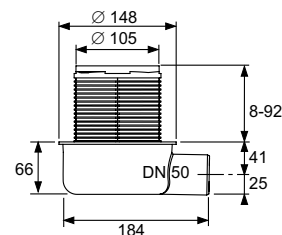

TECEdrainpoint S – Трапы

Трап дренажный TECEdrainpoint S 50 низкий

TECEdrainpoint S 50, трап низкий горизонтальный, DN 50.

Комплект поставки:

- Сифон пластиковый (PP) с горизонтальным прямым отводом DN 50
- Удерживающая кромка
- Со съемным стаканом гидрозатвора
- Пониженный уровень гидрозатвора = 30 мм
- Верхняя часть с решеткой из пластика (АБС), уплотнительное кольцо
- Декоративная решетка TECEdrainpoint S из тянутой полированной нержавеющей стали, материал 1.4301 (304), размеры 100 x 100 мм, класс нагрузки К3 (несущая способность 300 кг)

Производительность (согласно EN 1253) при уровне воды над решеткой 10/20 мм:

- При минимальной высоте монтажа решетки: 0,52/0,61 л/с
- При максимальной высоте монтажа решетки: 0,69/1,12 л/с

В комплект входит защитная монтажная заглушка, защитная пленка для монтажа и инструкции по сборке.

арт.	К 1	К 2	€/шт.
3601050	1 шт.	16 шт.	44,50

Трап дренажный TECEdrainpoint S 110, низкий с универсальным фланцем Seal System*

Трап дренажный TECEdrainpoint S 110 горизонтальный, низкий DN 50.

Комплект поставки:

- Корпус трапа DN 50 горизонтальный, низкий, пластиковый (PP)
- С универсальным фланцем для соединения композитной гидроизоляции согласно стандарту DIN 18534 или зажимными фланцевыми соединениями
- Со встроенным шаровым соединением
- С боковым входом DN 40 с заглушкой
- Со съемным стаканом гидрозатвора
- Производительность от 0,62 до 0,98 л/с
- Пониженный уровень гидрозатвора = 30 мм
- Верхняя часть трапа с рамкой решетки (АБС-пластик) и уплотнительным кольцом
- Декоративная решетка TECEdrainpoint S из тянутой нержавеющей стали, материал 1.4301 (304), размеры 100 x 100 мм, полированная поверхность, класс нагрузки К3 (нагрузка до 300 кг)

Производительность (согласно EN 1253) при уровне воды над решеткой 10/20 мм:

- При минимальной высоте монтажа решетки: 0,52/0,61 л/с
- При максимальной высоте монтажа решетки: 0,69/1,12 л/с

В комплект входит защитная монтажная заглушка, защитная пленка для монтажа и инструкции по сборке.

Дополнительно приобретается в зависимости от типа уплотнения:

- Манжета Seal System для создания испытанного независимой лабораторией соединения с композитной гидроизоляцией.
- Монтажный комплект с прижимным фланцем и гидроизоляционная манжета, обрезаемая по месту.