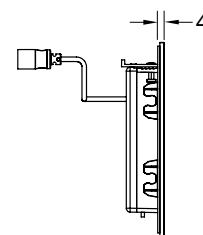

Панели смыва для писсуаров – Электронные системы смыва TECEfilo

Панель смыва писсуара TECEfilo, нержавеющая сталь, питание от сети 230 В

Комплект для монтажа бесконтактного инфракрасного смывного устройства, совместим с корпусом U 2 клапана смыва писсуара TECE; минимальное рабочее давление в системе — 0,5 бар.

Возможность настройки времени смыва, паузы для экономии воды, установки крышки писсуара, режима чистки, предварительного и гигиенического смывов.

Комплект поставки:

- Магнитный клапан с грязевым фильтром
- Сверхплоская прикручиваемая металлическая панель с датчиком обнаружения
- Крепежные элементы
- Ключ для программирования

Размеры (ш х в х г): 100 х 150 х 4 мм.

Цвет	Выставочные образцы		арт.	K 1	K 2	€/шт.
	образцы	арт.				
Нержавеющая сталь, сатин (с покрытием против отпечатков пальцев)	Да	9242070	SALE	1 шт.	10 шт.	525,00

Информацию о выставочных образцах можно получить в «Каталоге рекламной продукции».

Панель смыва писсуара TECEfilo, нержавеющая сталь, питание от сети 230 В

Комплект для монтажа бесконтактного инфракрасного смывного устройства, совместим с корпусом U 2 сливного клапана писсуара TECE; Минимальное рабочее давление в системе — 0,5 бар;

Возможность настройки времени смыва, паузы для экономии воды, установки крышки писсуара, режима чистки, предварительного и гигиенического смывов.

Комплект поставки:

- Магнитный клапан с грязевым фильтром
- Сверхплоская прикручиваемая металлическая панель с датчиком обнаружения
- Крепежные элементы
- Батарея 7,2 В (2 x R6 - AA (3,6 V))

Размеры (ш х в х г): 100 х 150 х 4 мм.