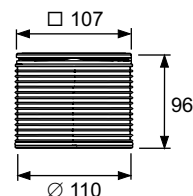

TECEdrainpoint S – Верхние части трапов

Декоративная решетка TECEdrainpoint S, 100 мм, в стальной рамке, с монтажным элементом

Комплект состоит из базовой декоративной решетки 100 x 100 мм и стальной рамки декоративной решетки.

- Верхняя часть трапа из пластика (АБС)
- Уплотнительное кольцо
- Наружный диаметр = 110 мм
- Регулирование высоты = 10–86 мм
- Рамка решетки из тянутой нержавеющей стали, материал 1.4301 (304)
- Декоративная решетка TECEdrainpoint S из тянутой нержавеющей стали, материал 1.4301 (304), размеры 100 x 100 мм, полированная поверхность, класс нагрузки КЗ (нагрузка до 300 кг)