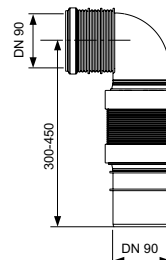

Гибкий отвод для унитаза ТЕСЕ 90° DN 90

Гофрированный фановый отвод DN 90, материал соединительного элемента РЕ-HD (сварной).

арт.	К 1	€/шт.
9820317	1 шт.	68,00