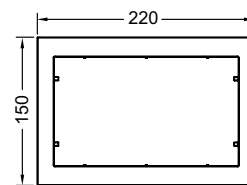

Цвет	Выставочные образцы	арт.	К 1	К 2	€/шт.
Белый	—	9240410	1 шт.	10 шт.	23,80
Хром глянцевый	—	9240411	1 шт.	10 шт.	44,90
Хром матовый	—	9240412	1 шт.	10 шт.	42,80
Черный, глянцевый	—	9240415	1 шт.	10 шт.	44,90

Информацию о выставочных образцах можно получить в «Каталоге рекламной продукции».