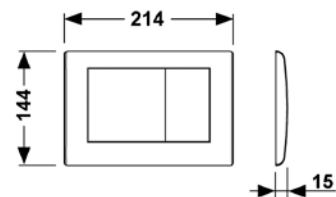

арт.	К 1	€/шт.
9810012	1 шт.	73,00

Панели смыва для унитазов – TЕСEplanus

Панель смыва унитаза TЕСEplanus для двойной системы смыва

Панель смыва из нержавеющей стали для смывных бачков TЕСE, фронтальная или верхняя установка, фиксация с помощью потайных винтов. Упорное кольцо с резиновыми накладками с обеих сторон. В комплект входят толкатели и крепежные элементы. Совместима с контейнером для гигиенических таблеток. Размеры (ш х в х г): 214 x 144 x 15 мм.