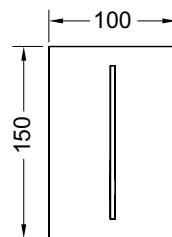

Панели смыва для писсуаров – Электронные системы смыва TECEfilo

Электронная панель смыва писсуара TECEfilo, стекло, питание от сети 230 В

Полный комплект для сборки бесконтактного инфракрасного смывного устройства с поверхностью FENIX (FENIX® от Arpa Industriale), подходит для корпуса сливного клапана писсуара TECE U 2.

Минимальное рабочее давление в системе — 0,5 бар.

Скрытое винтовое крепление.

Возможность настройки функции времени смыва, паузы для экономии воды, функции установки крышки писсуара, функции смыва, предварительного смыва и гигиенического смыва.

Комплект поставки:

- Магнитный вентиль с грязевым фильтром
- Сверхплоская прикручиваемая панель FENIX с датчиком обнаружения
- Крепежные элементы/ крепежные материалы
- Ключ для программирования

Размеры (ш x в x г): 100 x 150 x 5 мм.

Цвет	Совместима с	Выставочные образцы	арт.		К 1	€/шт.
Castoro Ottawa / Бежево-коричневый	FENIX® by Arpa Industriale	Да	9242021	SALE	1 шт.	1 051,00

Информацию о выставочных образцах можно получить в «Каталоге рекламной продукции».

Электронная панель смыва писсуара TECEfilo-Velvet, питание от батареи 7,2 В

Полный комплект для сборки бесконтактного инфракрасного смывного устройства с поверхностью FENIX (FENIX® от Arpa Industriale), подходит для корпуса сливного клапана писсуара TECE U 2.

Минимальное рабочее давление в системе — 0,5 бар.

Скрытое винтовое крепление.

Возможность настройки функции времени смыва, паузы для экономии воды, функции установки крышки писсуара, функции смыва, предварительного смыва и гигиенического смыва.

Комплект поставки:

- Магнитный вентиль с грязевым фильтром
- Сверхплоская прикручиваемая панель FENIX с датчиком обнаружения
- Крепежные элементы / Крепежные материалы
- Ключ для программирования
- Батарея 7,2 В (2 x R6 — AA 3,6 В)

Размеры (ш x в x г): 100 x 150 x 5 мм.