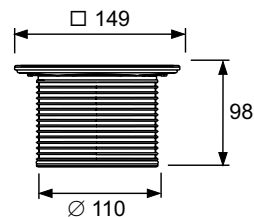

TECEdrainpoint S – Верхние части трапов

Декоративная решетка TECEdrainpoint S "quadratum", 150 мм, в стальной рамке, с монтажным элементом

Верхняя часть трапа с рамкой решетки из нержавеющей стали и декоративная решетка "quadratum" 142 x 142 мм.

- Верхняя часть трапа из пластика (ABS)
- Уплотнительное кольцо
- Наружный диаметр = 110 мм
- Регулировка высоты = 12–88 мм
- Рамка решетки из титановой нержавеющей стали, материал 1.4301 (304)
- Декоративная решетка "quadratum" из нержавеющей стали, материал 1.4301 (304), размеры 142 x 142 мм, полированная поверхность, класс нагрузки L15 (нагрузка до 1500 кг)
- Оценка сопротивления скольжению босых ног на мокрой поверхности, группа В, согласно DIN 51097