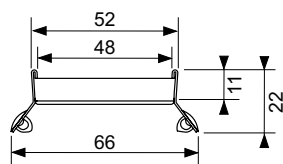

Примечание:

Заказ индивидуальной длины недоступен!

Дизайн "glass"

Номинальная длина	Поверхность	арт.		К 1	€/шт.
700 мм	стекло зеленое	600790	SALE	1 шт.	531,00
700 мм	стекло белое	600791	SALE	1 шт.	531,00
700 мм	стекло черное	600792	SALE	1 шт.	531,00
800 мм	стекло зеленое	600890	SALE	1 шт.	555,00
800 мм	стекло белое	600891	SALE	1 шт.	555,00
800 мм	стекло черное	600892	SALE	1 шт.	555,00
900 мм	стекло зеленое	600990	SALE	1 шт.	580,00
900 мм	стекло белое	600991	SALE	1 шт.	580,00
900 мм	стекло черное	600992	SALE	1 шт.	580,00
1000 мм	стекло зеленое	601090	SALE	1 шт.	603,00
1000 мм	стекло белое	601091	SALE	1 шт.	603,00
1000 мм	стекло черное	601092	SALE	1 шт.	603,00
1200 мм	стекло зеленое	601290	SALE	1 шт.	644,00
1200 мм	стекло белое	601291	SALE	1 шт.	644,00
1200 мм	стекло черное	601292	SALE	1 шт.	644,00
1500 мм	стекло зеленое	601590	SALE	1 шт.	787,00
1500 мм	стекло белое	601591	SALE	1 шт.	787,00
1500 мм	стекло черное	601592	SALE	1 шт.	787,00
700 мм	стекло белое сатинированное	600793	NEW	1 шт.	531,00
700 мм	стекло черное сатинированное	600794	NEW	1 шт.	531,00
800 мм	стекло белое сатинированное	600893	NEW	1 шт.	555,00
800 мм	стекло черное сатинированное	600894	NEW	1 шт.	555,00
900 мм	стекло белое сатинированное	600993	NEW	1 шт.	580,00
900 мм	стекло черное сатинированное	600994	NEW	1 шт.	580,00
1000 мм	стекло белое сатинированное	601093	NEW	1 шт.	603,00
1000 мм	стекло черное сатинированное	601094	NEW	1 шт.	603,00
1200 мм	стекло белое сатинированное	601293	NEW	1 шт.	644,00
1200 мм	стекло черное сатинированное	601294	NEW	1 шт.	644,00
1500 мм	стекло белое сатинированное	601593	NEW	1 шт.	787,00
1500 мм	стекло черное сатинированное	601594	NEW	1 шт.	787,00