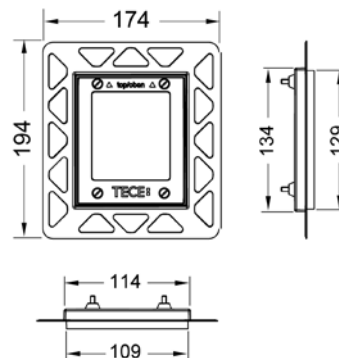

Монтажная рамка необходима при облицовке стены!

Внимание! Только для сухого монтажа!

Для создания ровной кромки выреза в плитке используйте станок гидроабразивной резки.

Цвет	Выставочные образцы	арт.	К 1	К 2	€/шт.
Белый	—	9242646	1 шт.	40 шт.	105,00
Черный, глянцевый	—	9242647	1 шт.	40 шт.	105,00
Хром глянцевый	Да	9242649	1 шт.	40 шт.	105,00
Позолоченная	—	9242648	1 шт.	40 шт.	525,00

Информацию о выставочных образцах можно получить в «Каталоге рекламной продукции».