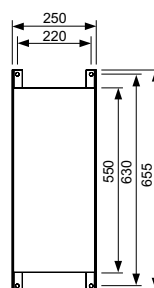

Монтажная панель ТЕСЕprofil для поручней и опорных систем

Для надежного крепления опорных рукояток и опорных систем в опорных конструкциях ТЕСЕprofil или в каркасной стене с профилем UA.

Комплектация модуля в сборе:

- Монтажная панель для резьбового крепления к универсальному модулю ТЕСЕprofil из водонепроницаемой клееной фанеры в соответствии с DIN 68705
- Два мульти-зажима для крепления на опорной конструкции ТЕСЕprofil

арт.	К 1	€/шт.
9042003	1 шт.	111,00

Крепление модуля ТЕСЕprofil с регулировкой глубины монтажа и быстрой фиксацией

Для крепления модулей на массивной несущей стене и на профиле ТЕСЕprofil, расстояние установки 150–240 мм.

Комплект поставки:

- Два кронштейна с регулировкой по глубине
- Крепежные элементы