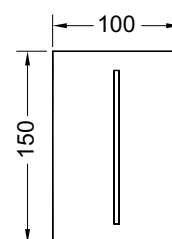

Цвет	Совместима с	Выставочные образцы	арт.		К 1	€/шт.
Bianco Kos / Белый	FENIX® by Arpa Industriale	—	9242018	SALE	1 шт.	1 224,00
Nero Ingo / Черный	FENIX® by Arpa Industriale	—	9242024	SALE	1 шт.	1 224,00
Castoro Ottawa / Бежево-коричневый	FENIX® by Arpa Industriale	Да	9242020	SALE	1 шт.	1 224,00
Beige Arizona / Серовато-бежевый	FENIX® by Arpa Industriale	—	9242026	SALE	1 шт.	1 224,00
Grigio Londra / Антрацитовый	FENIX® by Arpa Industriale	Да	9242022	SALE	1 шт.	1 224,00
Grigio Efeso / Серый камень	FENIX® by Arpa Industriale	—	9242028	SALE	1 шт.	1 224,00

Информацию о выставочных образцах можно получить в «Каталоге рекламной продукции».