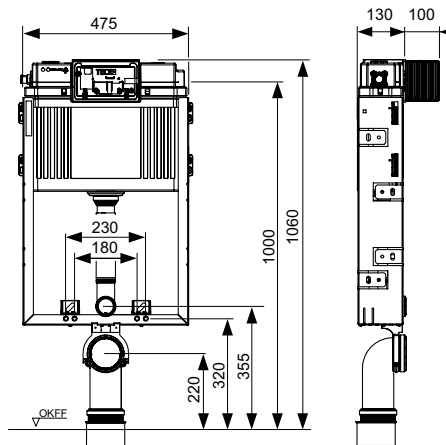

Комплект поставки модуля:

- Рама из оцинкованной стали
- Две крепежные шпильки М 12 с гайками М 12 (монтажное расстояние 180 или 230 мм)
- Фановый отвод унитаза DN 90, с переходником DN 90/100 из PP
- Переходник также подходит для горизонтального монтажа
- Соединительный комплект унитаза DN 90, включая защитную заглушку

Дополнительно приобретается:

- Панель смыва унитаза (см. панели смыва)
- Контейнер для гигиенических таблеток (арт. 9240950) (опционально)
- Комплект опор (арт. 9030024)

Примечание:

Идеален для рядного монтажа с креплением непосредственно с угловыми соединениями к системе профиля ТЕСЕprofil в качестве средства выравнивания.

арт.	К 1	К 2	К 3	€/шт.
9370300	1 шт.	10 шт.	60 шт.	330,00