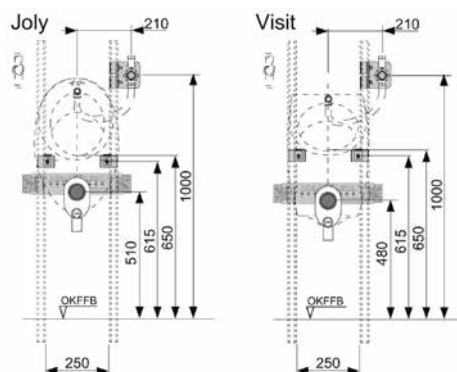

арт.	К 1	€/шт.
9020039	1 шт.	295,00

SALE