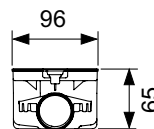

TECEdrainprofile – Сифоны

Сифон TECEdrainprofile «стандартный» DN 50 боковой слив*

Сифон для душевого профиля TECEdrainprofile для установки в бетонной стяжке. Для горизонтального подсоединения канализационной трубы DN 50. Установленная на заводе гидроизоляционная манжета Seal System с защелкой для монтажа в композитной гидроизоляции в соответствии с DIN 18534.

- Минимальная монтажная высота 95 мм (от нижней кромки сифона до верхней поверхности бетонной стяжки)
- Производительность $\geq 0,7 / \geq 0,8$ л/с (согласно EN 1253 при уровне воды над решеткой 10/20 мм)
- Высота гидрозатвора 50 мм
- Съёмный гидрозатвор
- Встроенный анкер бетонной стяжки
- Установленная на заводе гибкая гидроизоляционная манжета Seal System с защелкой
- В комплекте со звукоизоляционной прокладкой
- Защитная монтажная крышка
- Подвижное уплотнение для соединения с душевым профилем TECEdrainprofile для компенсации размерных допусков

Дополнительно приобретается:

- Кронштейны для монтажа на стене или на полу или комплект опор (опционально)
- Звукоизоляционный мат для основания трапа (опционально)

арт.	К 1	€/шт.
673002	1 шт.	308,00