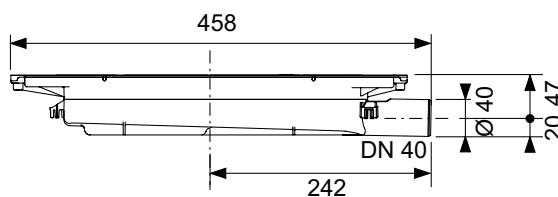

TECEdrainprofile – Сифоны

Сифон TECEdrainprofile «стандартный» DN 50 боковой слив*

Сифон для душевого профиля TECEdrainprofile для установки в бетонной стяжке. Для горизонтального подсоединения канализационной трубы DN 50. Установленная на заводе гидроизоляционная манжета Seal System с защелкой для монтажа в композитной гидроизоляции в соответствии с DIN 18534.

- Минимальная монтажная высота 95 мм (от нижней кромки сифона до верхней поверхности бетонной стяжки)
- Производительность $\geq 0,7 / \geq 0,8$ л/с (согласно EN 1253 при уровне воды над решеткой 10/20 мм)
- Высота гидрозатвора 50 мм
- Съёмный гидрозатвор
- Встроенный анкер бетонной стяжки
- Установленная на заводе гибкая гидроизоляционная манжета Seal System с защелкой
- В комплекте со звукоизоляционной прокладкой
- Защитная монтажная крышка
- Подвижное уплотнение для соединения с душевым профилем TECEdrainprofile для компенсации размерных допусков

Дополнительно приобретается:

- Кронштейны для монтажа на стене или на полу или комплект опор (опционально)
- Звукоизоляционный мат для основания трапа (опционально)

арт.	К 1	€/шт.
673002	1 шт.	308,00