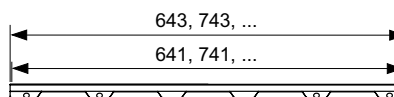

Декоративная решетка TECEdrainline "quadratum", нержавеющая сталь, глянец или сатин, для душевого канала, прямая

Декоративная панель для душевого канала TECEdrainline (прямого) из нержавеющей стали (глянец/сатин) для установки в корпус канала, несущая способность в соответствии с классом нагрузки К3 — испытательная нагрузка 300 кг.

Номинальная длина	Поверхность	арт.	К 1	€/шт.
700 мм	глянец	600750	1 шт.	327,00
700 мм	сатин	600751	1 шт.	344,00
800 мм	глянец	600850	1 шт.	298,00
800 мм	сатин	600851	1 шт.	407,00
900 мм	глянец	600950	1 шт.	326,00
900 мм	сатин	600951	1 шт.	378,00
1000 мм	глянец	601050	1 шт.	356,00
1000 мм	сатин	601051	1 шт.	423,00
1200 мм	глянец	601250	1 шт.	423,00
1200 мм	сатин	601251	1 шт.	517,00
1500 мм	глянец	601550	1 шт.	563,00
1500 мм	сатин	601551	1 шт.	651,00

Декоративная решетка TECEdrainline "organic", нержавеющая сталь, глянец или сатин, для душевого канала, прямая

Декоративная панель для душевого канала TECEdrainline (прямого) из нержавеющей стали (глянец/сатин) для установки в корпус канала, несущая способность в соответствии с классом нагрузки К3 — испытательная нагрузка 300 кг.

Номинальная длина	Поверхность	арт.	К 1	€/шт.
700 мм	глянец	600760	1 шт.	248,00
700 мм	сатин	600761	1 шт.	263,00
800 мм	глянец	600860	1 шт.	239,00
800 мм	сатин	600861	1 шт.	271,00
900 мм	глянец	600960	1 шт.	284,00
900 мм	сатин	600961	1 шт.	298,00
1000 мм	глянец	601060	1 шт.	287,00
1000 мм	сатин	601061	1 шт.	344,00
1200 мм	глянец	601260	1 шт.	332,00
1200 мм	сатин	601261	1 шт.	403,00
1500 мм	глянец	601560	1 шт.	483,00
1500 мм	сатин	601561	1 шт.	517,00