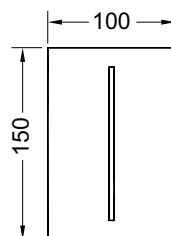

Цвет	Выставочные образцы	арт.		K 1	K 2	€/шт.
Белый	Да	9242051	SALE	1 шт.	10 шт.	525,00
Хром глянцевый	Да	9242055	SALE	1 шт.	10 шт.	544,00

Информацию о выставочных образцах можно получить в «Каталоге рекламной продукции».