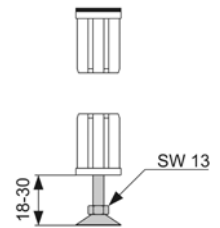

арт.	К 1	К 2	€/шт.
9140000	4 шт.	20 шт.	15,50

Кронштейн TECEprofil двойной для тонких перегородок

Для возведения тонких перегородок из профиля TECEprofil минимальная толщина перегородки 69 мм (без учета облицовочной плитки).

Комплектация:

- Двойной кронштейн
- Крепежные элементы