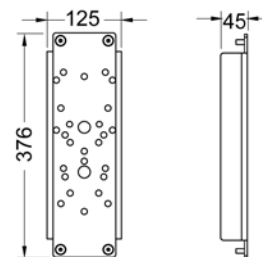

арт.	К 1	К 2	К 3	€/шт.
9300381	1 шт.	10 шт.	60 шт.	703,00

TESEprofil – Модули для унитаза со сливным бачком Uni

Комплект стальных пластин TЕСEprofil для крепления поручней безопасности

Комплект поставки: две стальные пластины в комплекте с крепежными элементами для монтажа в модуль унитаза для людей с ограниченными возможностями. Крепежные винты для монтажа поручней в комплектацию не входят.