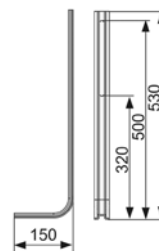

ТЕСЕbox – Принадлежности

Монтажные опоры ТЕСЕbox

Монтажные опоры для монтажа модуля унитаза ТЕСЕbox.

Комплект поставки:

- Две оцинкованные монтажные опоры
- Крепежные элементы для крепления к полу

Внимание!

Монтажные опоры ТЕСЕbox не подходят для монтажа на ТЕСЕprofil или на каркасной стене.