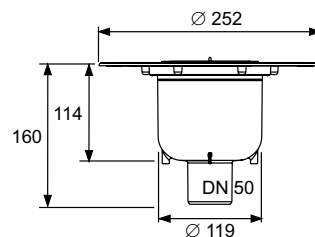

TECEdrainpoint S – Сифоны

Сифон TECEdrainpoint S DN 70, вертикальный с универсальным фланцем Seal System*

Трап дренажный TECEdrainpoint S DN 70 вертикальный, стандартный, пластиковый (PP), протестирован в соответствии с EN 1253.

- С универсальным фланцем для соединения композитной гидроизоляции согласно DIN 18534 или зажимными фланцевыми соединениями
- Со съёмным стаканом гидрозатвора
- Уровень гидрозатвора = 50 мм согласно EN 1253

Производительность трапа согласно EN 1253 при уровне воды на 10/20 мм выше решетки:

- При минимальной высоте верхней части трапа: 0,47/1,81 л/с
- При максимальной высоте верхней части трапа: 0,63/1,84 л/с

В комплект поставки входит защитная монтажная заглушка, пленка для монтажа и инструкции по сборке.

Необходимое отверстие для сверла: Диаметр — 122 мм.

Дополнительно приобретается в зависимости от типа уплотнения:

- Манжета Seal System для создания испытанного независимой лабораторией соединения с композитной гидроизоляцией.
- Монтажный комплект с прижимным фланцем и гидроизоляционная манжета, обрезаемая по месту

Примечание:

Производительность измерена у верхней части трапа и с декоративной решеткой 150 мм (арт. 3660003), дополнительные сведения о производительности см. в соответствующем разделе.

арт.	К 1	€/шт.
3603600	1 шт.	38,10