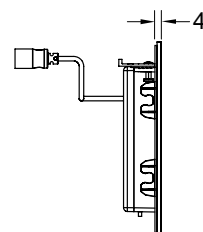

Цвет	Выставочные образцы		арт.	K 1	K 2	€/шт.
	образцы	арт.				
Нержавеющая сталь, сатин (с покрытием против отпечатков пальцев)	Да	9242071	SALE	1 шт.	10 шт.	690,00

Информацию о выставочных образцах можно получить в «Каталоге рекламной продукции».