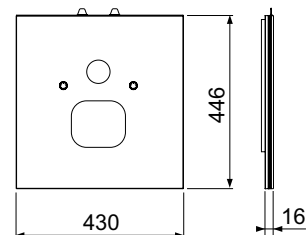

Размеры (в х ш х г): 446 х 430 х 16 мм.

Примечание:

Для подключения к предварительно установленным угловым вентилям.

Цвет	Выставочные образцы	арт.	К 1	К 2	€/шт.
Стекло белое	–	9650109	1 шт.	20 шт.	479,00
Стекло черное	–	9650110	1 шт.	20 шт.	410,00