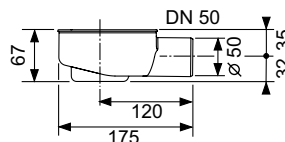

арт.	К 1	К 2	€/шт.
650000	1 шт.	270 шт.	54,00

Сифон TECEdrainline «стандартный» DN 50 боковой слив

Сифон TECEdrainline для душевого канала для установки в корпус канала, сифон поворачивается на 360°, боковое соединение с канализационной трубой DN 50, съёмная погружная труба сифона.

- Установочная высота от низа сифона до верхней плоскости душевого канала = 120 мм
- Уровень гидрозатвора = 50 мм согласно EN 1253

Производительность (согласно EN 1253) при уровне воды 10/20 мм над решеткой:

- Декоративная решетка "basic": 0,8/0,9 л/с
- Декоративная решетка "steel II": 0,7/0,8 л/с
- Основа для укладки плитки "plate"/"plate II": 0,7/0,8 л/с