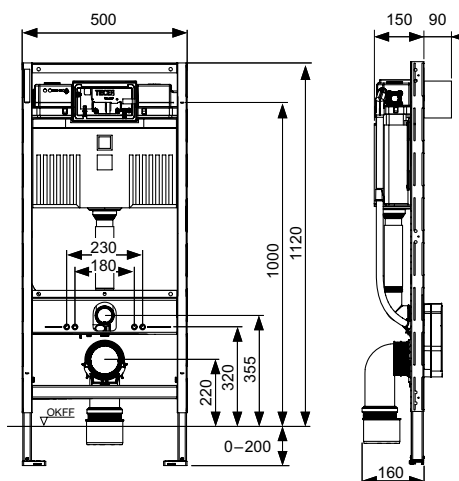

Возможность добавления приподнятого монтажа унитаза для высоты сиденья 48 см в соответствии с немецким стандартом DIN 18040 (DIN 1 8040: Безбарьерная конструкция. Часть 1. Общественные здания и рабочие места).

Дополнительно приобретается:

- Панель смыва унитаза (см. панели смыва)
- Крепежные элементы для монтажа перед стеной, углового монтажа или монтажа на деревянных конструкциях
- Контейнер для гигиенических таблеток (арт. 9240950) (опционально)
- Комплект для подключения унитаза-биде для модуля высотой 1120 мм (арт. 9880052)
- Прокладка звукоизоляционная (арт. 9200010)
- Монтажный комплект ТЕСЕone (арт. 9880046) (опционально)

Примечание:

При использовании унитаза с уменьшенной опорной поверхностью (например, Villeroy & Boch Memento, Subway 2.0) необходимо установить комплект стальных кронштейнов (арт. 9041029) в нижней части конструкции.

арт.	К 1	К 2	К 3	€/шт.
9300379	1 шт.	10 шт.	60 шт.	534,00