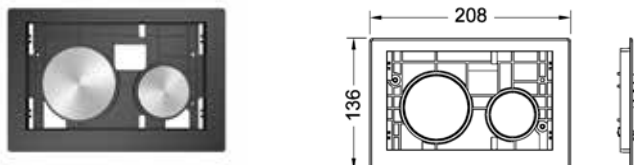

В комбинации с монтажной рамкой панели смыва можно устанавливать на уровне стены.

Модульная система состоит из:

- Клавиш TECElloor
- Лицевой панели TECElloor

Совместима с контейнером для гигиенических таблеток.

Клавиши TECElloor для панели смыва унитаза

Клавиши для панелей смыва TECElloor для фронтальной или верхней установки, для совместного использования с лицевой панелью модульной системы TECElloor.

Лицевая панель в комплектацию не входит.