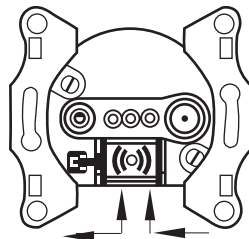

Применение

Антенные розетки предназначены для подключения радио- и телевизионных приемников, которые используются для приема эфирных или спутниковых, аналоговых или цифровых сигналов.

Технические характеристики

	GSL000•98	GSL000•97
	Проходная	Оконечная
Затухание (дБ)	4	-
Рабочая частота (МГц)	SAT	950-2400
	TV	5-862
Затухание на отводе (дБ)	SAT	3
	TV	4
Сквозное затухание (дБ)	1	-

Конструкция

Розетка TV/SAT, проходная