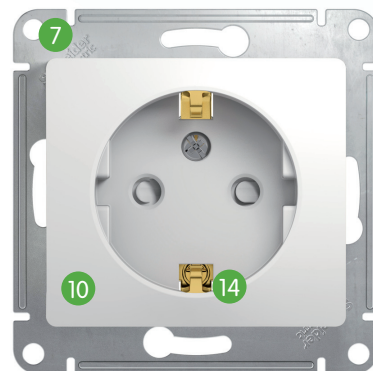

Качественные материалы

- **7 Прочный металлический суппорт**
  Стальная монтажная пластина обладает повышенной прочностью и устойчива к коррозии.
- **8 Пластиковый механизм**
  Выполнен из термостойких электротехнических композитных материалов: полиамида и поликарбоната. Благодаря специальной обработке пресс-формы поверхность пластикового основания напоминает керамическую.
- **9 Контактная группа розеток**
  Выполнена из латуни с высоким содержанием меди.
- **10 Глянцевая поверхность**
  Выполнена из материала PC+ASA, стойкого к УФ-излучению и появлению царапин.