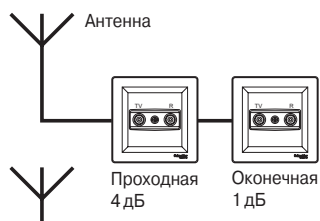

Конструкция диммера

3. Монтажные винты
4. Рамка
5. Накладка
6. Винты
7. Ручка-кнопка

Схема подключения

1	2	3	4	5
600 W	600 W	600 VA	600 VA	500 VA

1. Лампы накаливания
2. Галогенные лампы 230 В
3. Галогенные лампы с ферромагнитным (обмоточным) трансформатором
4. Галогенные лампы с электронным трансформатором
5. Лампы с тороидальным трансформатором

Одиночное (индивидуальное) подключение

Параллельное («звездное») подключение

Подключение в линию

Важно! Оконечная розетка устанавливается в конце линии.

Применение

Антенные розетки предназначены для подключения радио- и телевизионных приемников, которые используются для приема эфирных или спутниковых, аналоговых или цифровых сигналов.