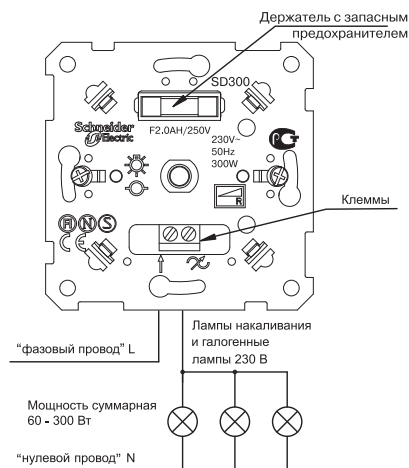

Конструкция диммера

- 3. Монтажные винты
- 4. Рамка
- 5. Накладка
- 6. Винты
- 7. Ручка

- 1. Лампы накаливания
- 2. Галогенные лампы 230 В

Схема подключения

Светорегулятор (диммер) поворотно-нажимной (универсальный), 600 Вт