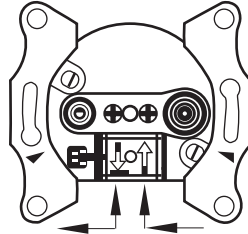

Применение

Антенные розетки предназначены для подключения радио- и телевизионных приемников, которые используются для приема эфирных или спутниковых, аналоговых или цифровых сигналов.

Технические характеристики

		GSL000•95	GSL000•94
		Проходная	Одиночная
Затухание (дБ)		4	-
Рабочая частота (МГц)	TV	5-862	5-862
	R	88-125	88-125
Затухание на отводе (дБ)	TV	4	1
	R	10	10
Сквозное затухание (дБ)		1	-

Конструкция

Розетка TV/R, проходная