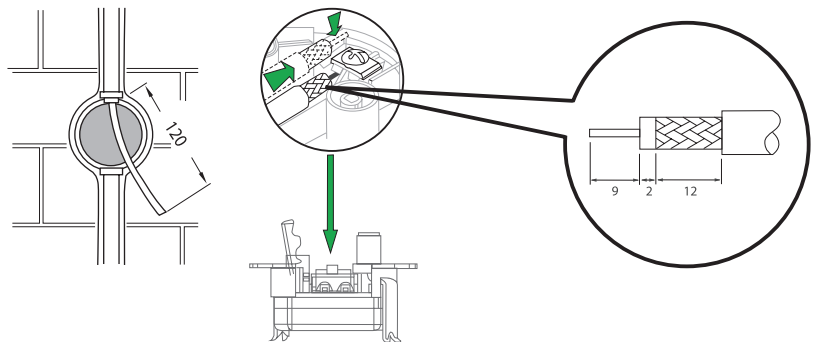

Конструкция

Розетка TV/R, проходная

Розетка TV/R, одиночная

Размеры (мм)

Розетка TV/R

Схема подключения

Применение

Антенные розетки предназначены для подключения радио- и телевизионных приемников, которые используются для приема эфирных или спутниковых, аналоговых или цифровых сигналов.