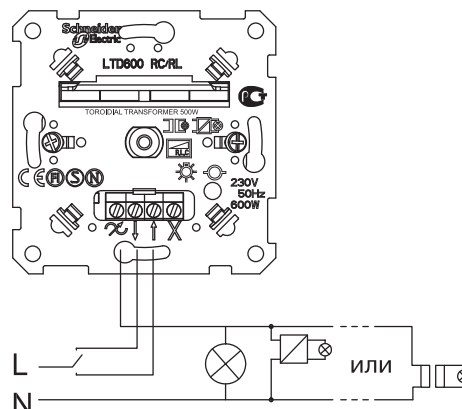

Конструкция диммера

3. Монтажные винты
4. Рамка
5. Накладка
6. Винты
7. Ручка-кнопка

Схема подключения

1	2	3	4	5
600 W	600 W	600 VA	600 VA	500 VA

1. Лампы накаливания
2. Галогенные лампы 230 В
3. Галогенные лампы с ферромагнитным (обмоточным) трансформатором
4. Галогенные лампы с электронным трансформатором
5. Лампы с тороидальным трансформатором