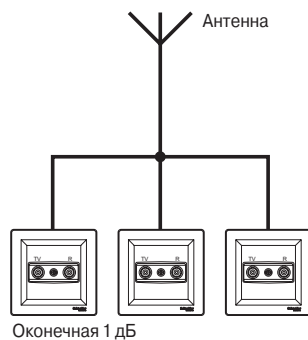

Конструкция диммера

3. Монтажные винты
4. Рамка
5. Накладка
6. Винты
7. Ручка-кнопка

Схема подключения

1	2	3	4	5
600 W	600 W	600 VA	600 VA	500 VA

1. Лампы накаливания
2. Галогенные лампы 230 В
3. Галогенные лампы с ферромагнитным (обмоточным) трансформатором
4. Галогенные лампы с электронным трансформатором
5. Лампы с тороидальным трансформатором

Одиночное (индивидуальное) подключение

Параллельное («звездное») подключение

Подключение в линию

Важно! Оконечная розетка устанавливается в конце линии.

Применение

Антенные розетки предназначены для подключения радио- и телевизионных приемников, которые используются для приема эфирных или спутниковых, аналоговых или цифровых сигналов.