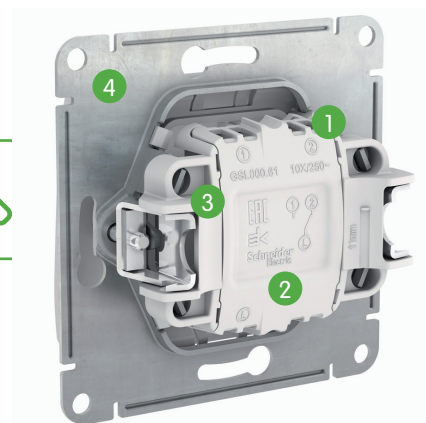

Легко!

- 1 Удобное подключение проводов**
Эргономичные клеммы розеток расположены в один ряд, а выключателей - в два ряда: сверху и снизу.
- 2 Универсальные винты**
Все монтажные работы можно выполнить с помощью одной отвертки.
- 3 Надежные монтажные лапки**
Монтажные лапки плотно прижаты к корпусу механизма и облегчают монтаж.
- 4 Простота установки многопостовых комбинаций**
Наличие симметричных пазов на стальном суппорте для шлицевой отвертки.