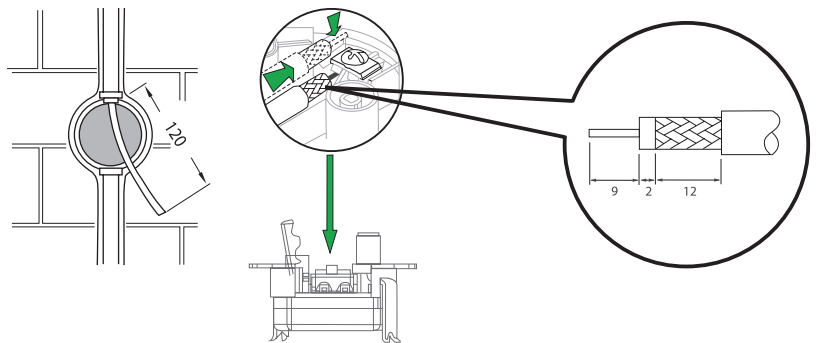

Розетка TV, оконечная

Размеры (мм)

Разъем TV

Схема подключения

Применение

Антенные розетки предназначены для подключения радио- и телевизионных приемников, которые используются для приема эфирных или спутниковых, аналоговых или цифровых сигналов.