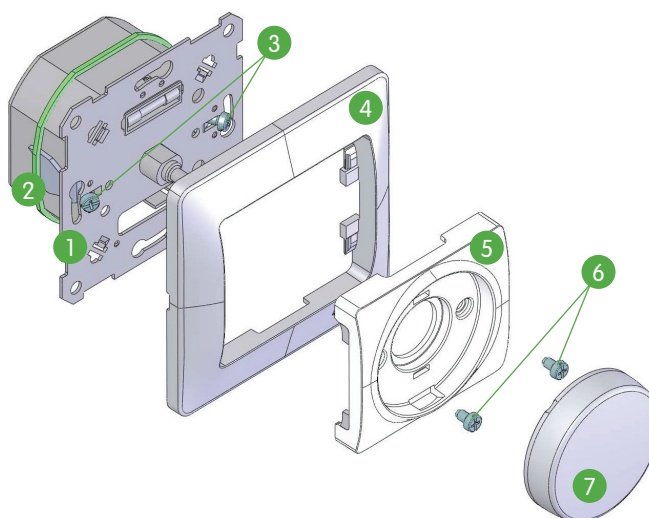

Конструкция диммера

3. Монтажные винты
4. Рамка
5. Накладка
6. Винты
7. Ручка-кнопка

Схема подключения

1	2	3	4	5
600 W	600 W	600 VA	600 VA	500 VA

1. Лампы накаливания
2. Галогенные лампы 230 В
3. Галогенные лампы с ферромагнитным (обмоточным) трансформатором
4. Галогенные лампы с электронным трансформатором
5. Лампы с тороидальным трансформатором