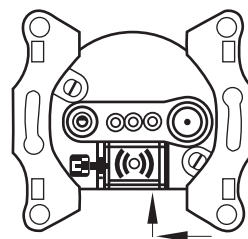

Розетка TV/SAT, оконечная