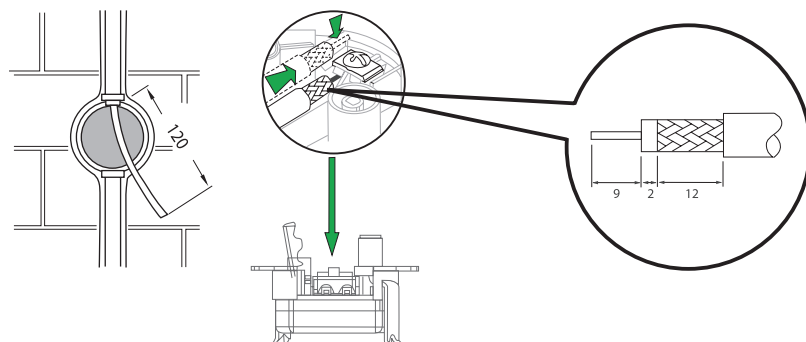

Розетка TV/SAT, проходная

Розетка TV/SAT, оконечная

Размеры (мм)

Розетка TV/SAT

Схема подключения

Применение

Неэкранированная компьютерная розетка RJ45, кат.5е предназначена для установки в телекоммуникационных сетях и служит для подключения к локальным сетям, сети Интернет и для подсоединения внешних устройств (телефон, факс и т.д.).