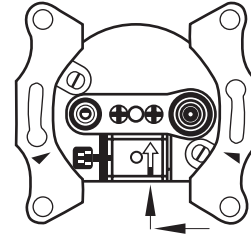

Розетка TV/R, одиночная