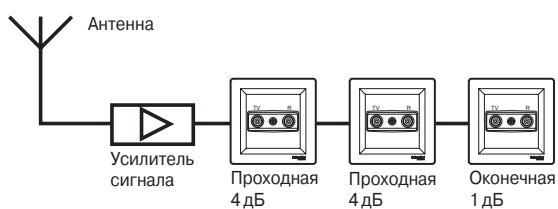

Конструкция диммера

3. Монтажные винты
4. Рамка
5. Накладка
6. Винты
7. Ручка-кнопка

Схема подключения

1	2	3	4	5
600 W	600 W	600 VA	600 VA	500 VA

1. Лампы накаливания
2. Галогенные лампы 230 В
3. Галогенные лампы с ферромагнитным (обмоточным) трансформатором
4. Галогенные лампы с электронным трансформатором
5. Лампы с тороидальным трансформатором

Одиночное (индивидуальное) подключение

Параллельное («звездное») подключение

Подключение в линию

Важно! Оконечная розетка устанавливается в конце линии.

Применение

Антенные розетки предназначены для подключения радио- и телевизионных приемников, которые используются для приема эфирных или спутниковых, аналоговых или цифровых сигналов.