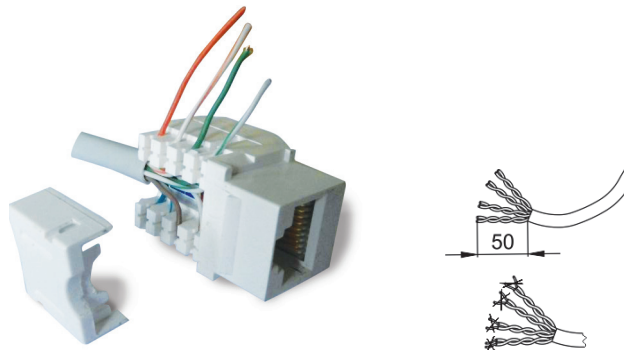

Конструкция розетки

Схема подключения

Применение

Устройство представляет собой квартирное переговорное устройство громкой связи. Предназначено для подключения к 2-проводным координатно-матричным линиям связи систем: Visit, Cyfral, Metakom, Eltis и аналогичных.

Устройство домофона

В состав устройства входят микрофон, динамик и плата управления. На плате размещаются следующие органы управления: переключатель ответа (осуществляет переключение устройства между режимами ожидания и разговора), переключатель ночного режима (отключает звуковой сигнал вызова), кнопка открытия замка. Также на плате размещаются два светодиода, предназначенные для индикации вызова (зелёный) и открытия замка (красный).