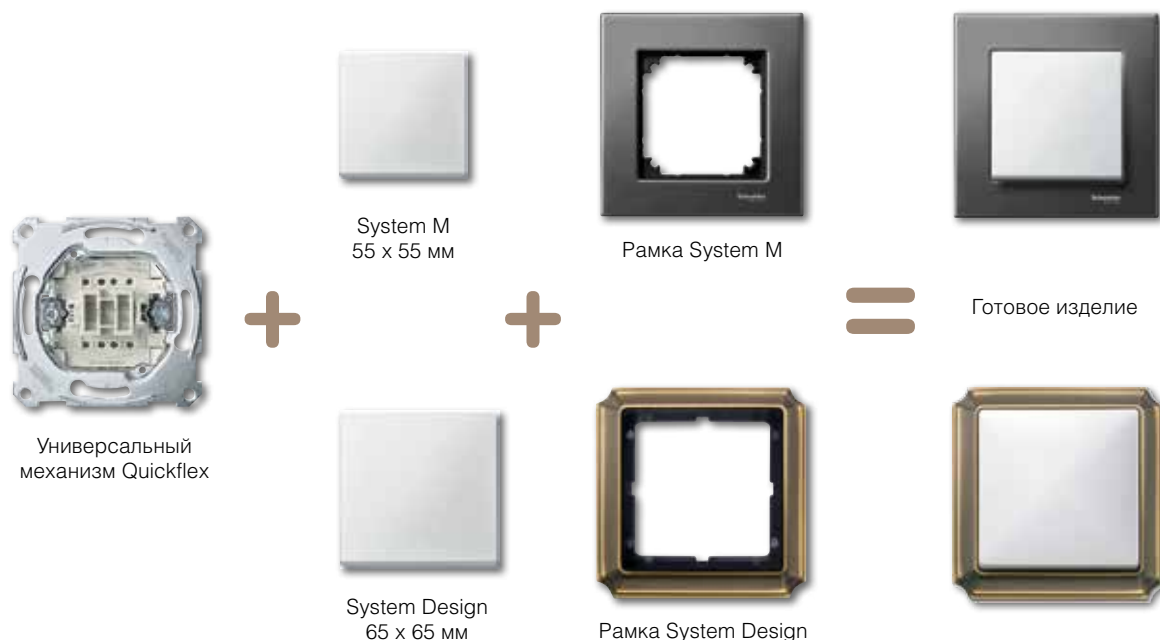

Архитектура серии Merten

Комбинирование компонентов делает серию **Merten** одной из самых гибких систем. Принцип совместимости внутреннего механизма с различными по цвету, дизайну и размеру накладками и рамками предлагает максимальную свободу выбора. Универсальные механизмы скрытого монтажа позволяют применять их для любых требуемых функций. Например, одна кнопка может использоваться для управления освещением, входным звонком или устройством открывания двери.

Вы свободны в выборе дизайна и функций изделий, которые легко устанавливать и заменять.

Механизм + клавиша + рамка = готовое изделие