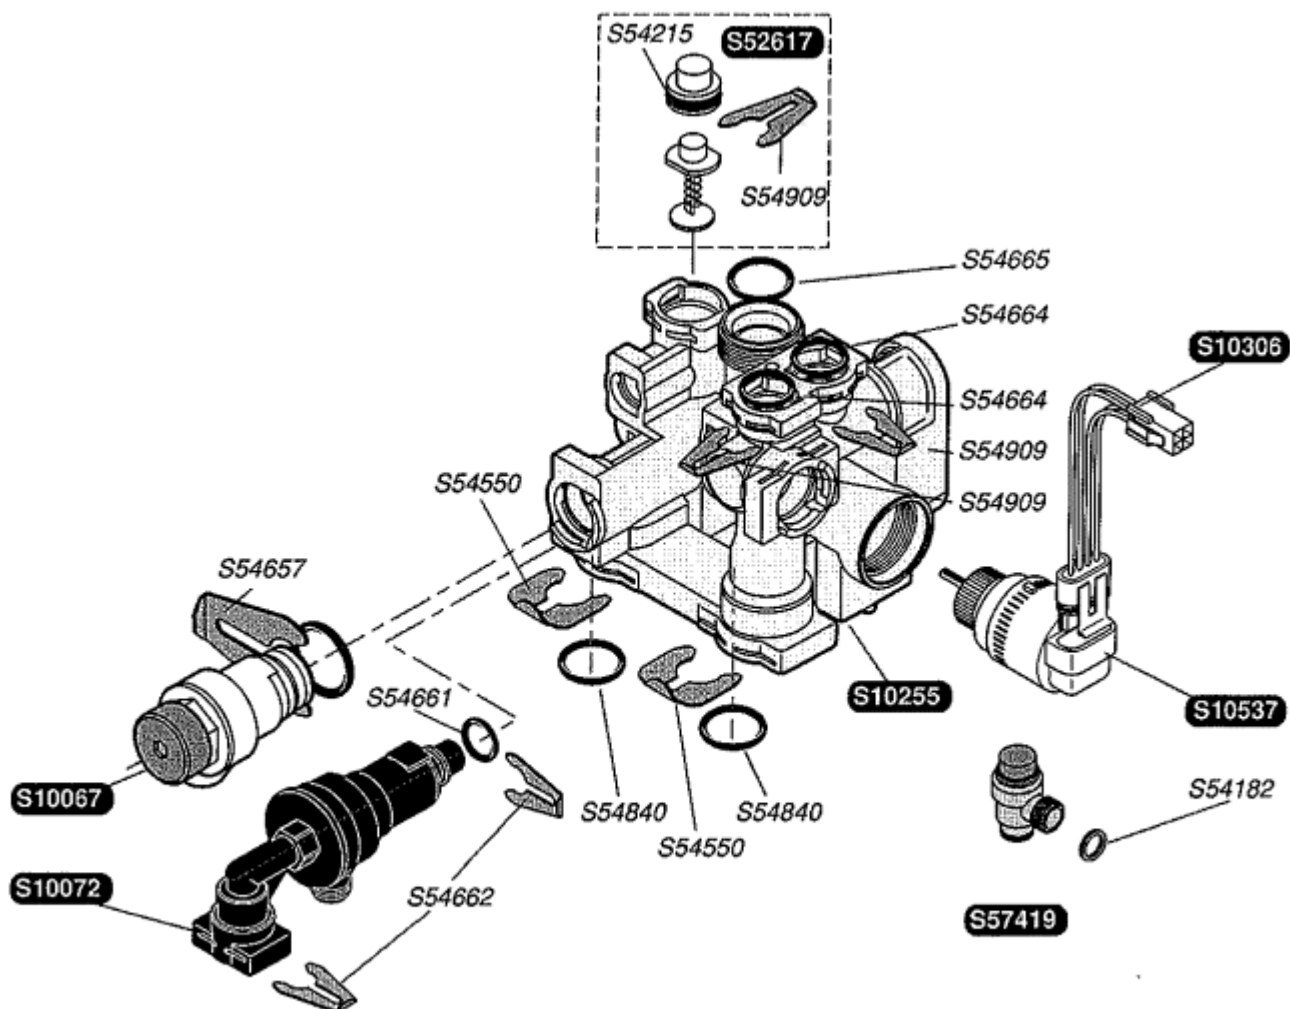

S

ISOFAST F35E H-MOD

S10248	1	Теплообменник
S54659	50	Винт
S54660	20	Прокладка

ISOFAST F35E H-MOD

S10067	1	Предохранительный клапан 3 бар.
S10072	1	Обратный клапан
S10255	1	Корпус 3-х ходового крана
S10306	1	Кабель 3-х ходового крана
S10537	1	Сервопривод 3-х ходового крана
S52617	1	Байпас
S54182	100	Прокладка
S54215	25	Прокладка
S54550	10	Зажим
S54657	10	Зажим
S54661	20	Прокладка
S54662	10	Зажим
S54664	20	Прокладка
S54665	20	Прокладка
S54840	10	Прокладка
S54909	15	Зажим
S57419	1	Предохранительный клапан 10 бар.

ISOFAST F35E H-MOD

S10070	1	Кран подпитки
S10246	1	Фильтр санитарной воды
S10249	1	Корпус ввода санитарной воды
S10254	1	Удлинитель крана подпитки
S54550	10	Зажим
S54657	10	Зажим
S54658	20	Прокладка
S54661	20	Прокладка
S54662	10	Зажим
S54840	10	Прокладка
S57202	1	Датчик расхода воды

ISOFAST F35E H-MOD

S10280	1	Труба подачи (от насоса к теплообменнику)
S10290	1	Газовая трубка
S10409	3	Ограничитель санитарной воды(d-10мм)
S10493	3	Ограничитель санитарной воды(d-18мм)
S10720	1	Трубка(от теплообменника к 3-х ход.клапану)
S10721	1	Телескопическая трубка
S54665	20	Прокладка
S54852	100	Прокладка
S54968	50	Прокладка