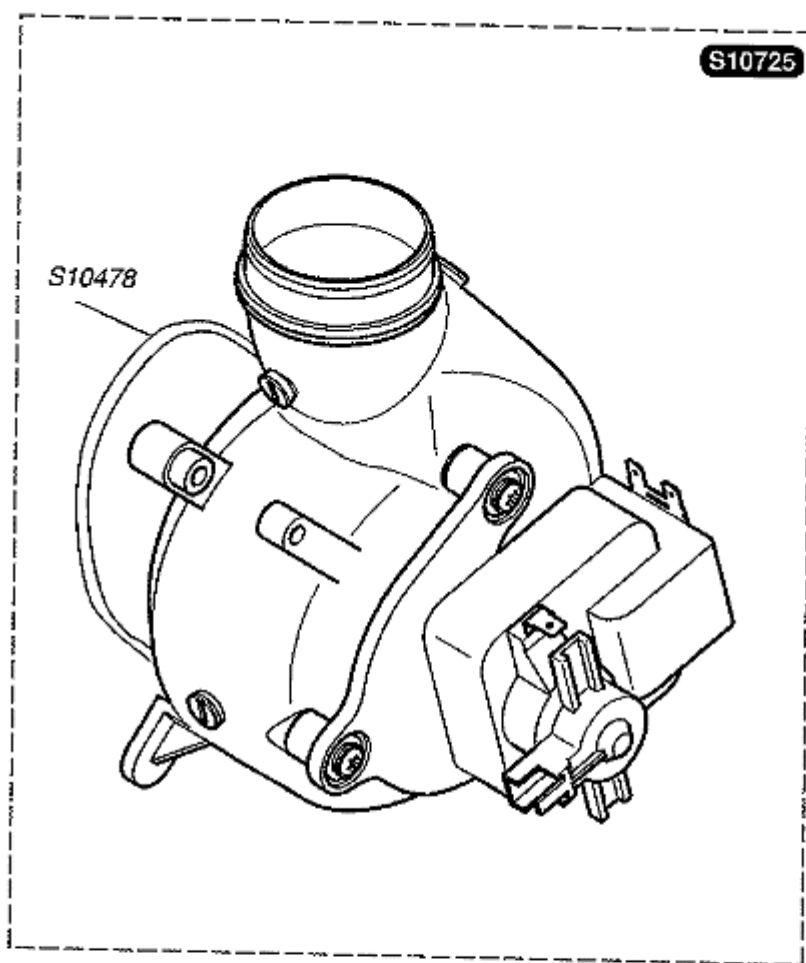

ISOFAST F35E H-MOD

S10478	1	Прокладка
S10725	1	Вентилятор(S10192)