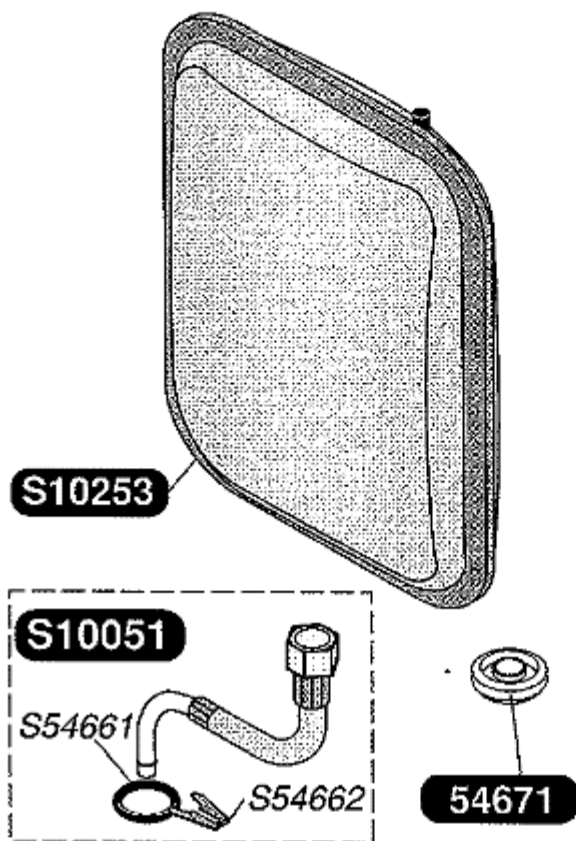

ISOFAST F35E H-MOD

S10051	1	Трубка присоединения расш. бака
S10253	1	Расширительный бак 12л.
S54661	20	Прокладка
S54662	10	Зажим
54671	10	Кольцевая прокладка