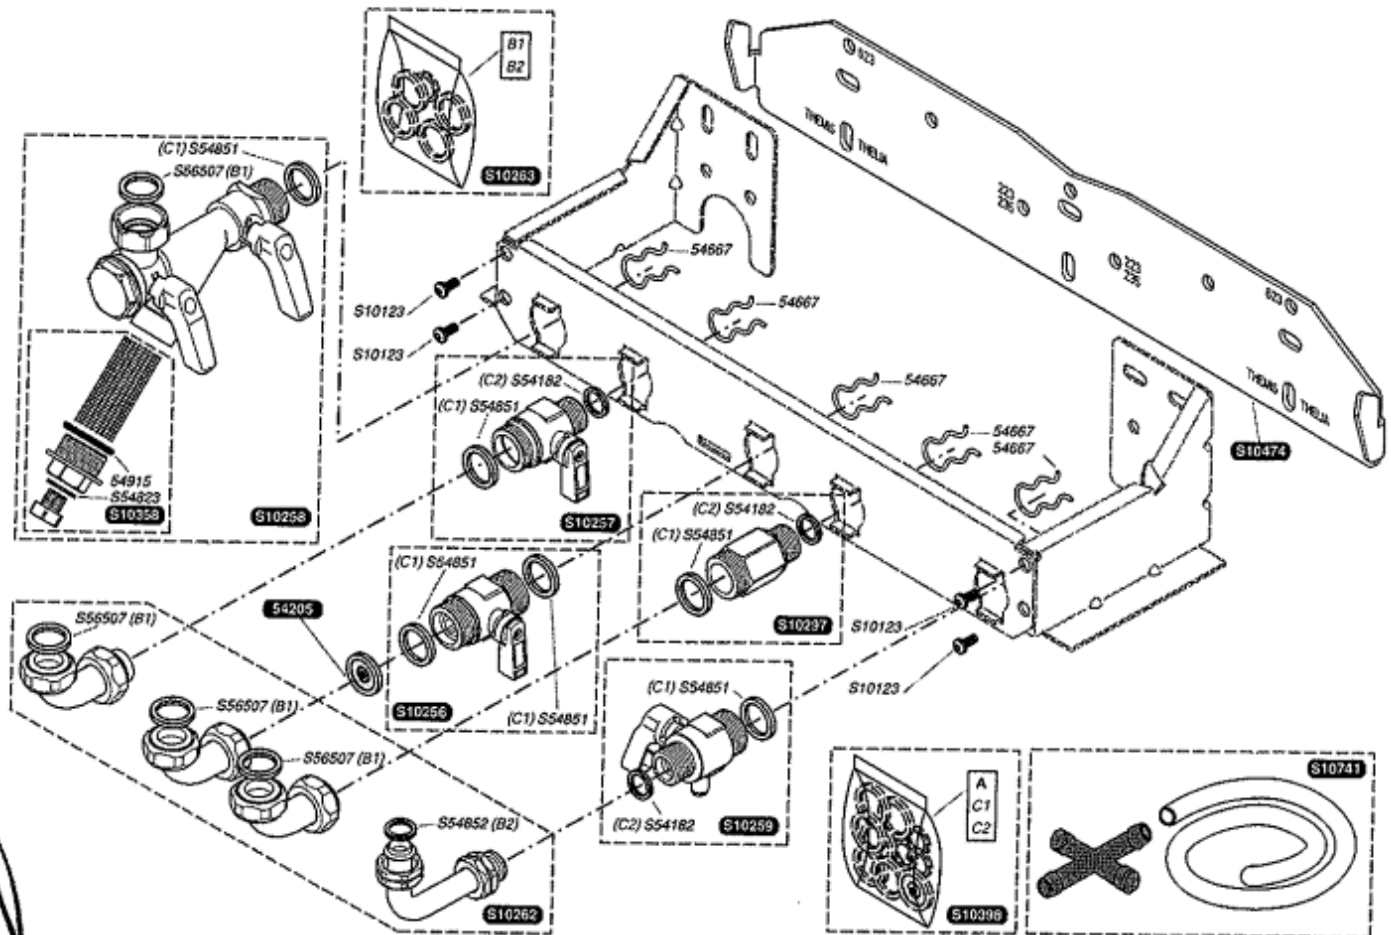

ISOFAST F35E H-MOD

S10070	1	Кран подпитки
S10246	1	Фильтр санитарной воды
S10249	1	Корпус ввода санитарной воды
S10254	1	Удлинитель крана подпитки
S54550	10	Зажим
S54657	10	Зажим
S54658	20	Прокладка
S54661	20	Прокладка
S54662	10	Зажим
S54840	10	Прокладка
S57202	1	Датчик расхода воды

ISOFAST F35E H-MOD

S10280	1	Труба подачи (от насоса к теплообменнику)
S10290	1	Газовая трубка
S10409	3	Ограничитель санитарной воды(d-10мм)
S10493	3	Ограничитель санитарной воды(d-18мм)
S10720	1	Трубка(от теплообменника к 3-х ход.клапану)
S10721	1	Телескопическая трубка
S54665	20	Прокладка
S54852	100	Прокладка
S54968	50	Прокладка

ISOFAST F35E H-MOD

S10051	1	Трубка присоединения расш. бака
S10253	1	Расширительный бак 12л.
S54661	20	Прокладка
S54662	10	Зажим
54671	10	Кольцевая прокладка

ISOFAST F35E H-MOD

S10123	25	
S10256	1	Кран холодной воды
S10257	1	Кран горячей воды
S10258	1	Фильтр отопительного контура с кранами
S10259	1	Газовый кран
S10262	1	Соединительный трубки
S10263	1	Комплект прокладок
S10297	1	Переходной ниппель
S10358	1	Фильтрующий элемент
S10398	1	Комплект прокладок
S10474	1	Верхняя крепежная планка котла
S10741	1	Силиконовая трубка
54205	10	Ограничитель расхода
54667	10	Зажим
S54182	100	Прокладка
S54823	50	Прокладка
S54851	100	Прокладка
S54852	100	Прокладка
54915	10	Прокладка
S56507	50	Прокладка