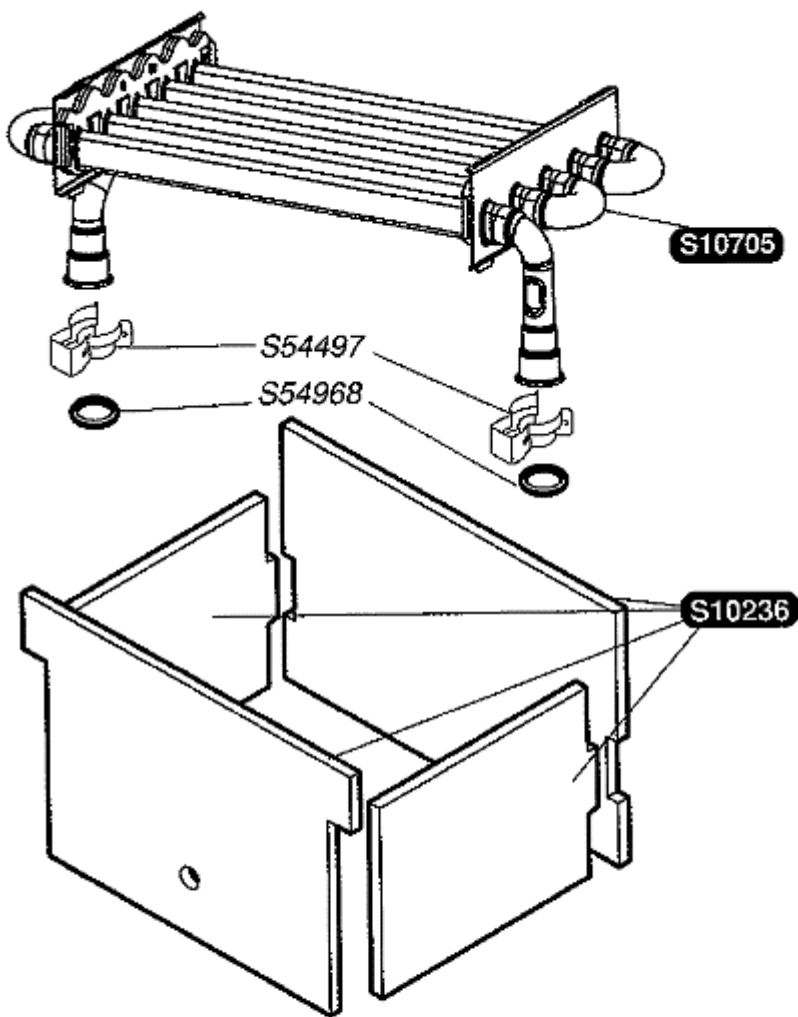

ISOFAST F35E H-MOD

S10705	1	Теплообменник
S10236	1	Теплоизоляция
S54497	10	Зажим
S54698	50	Прокладка