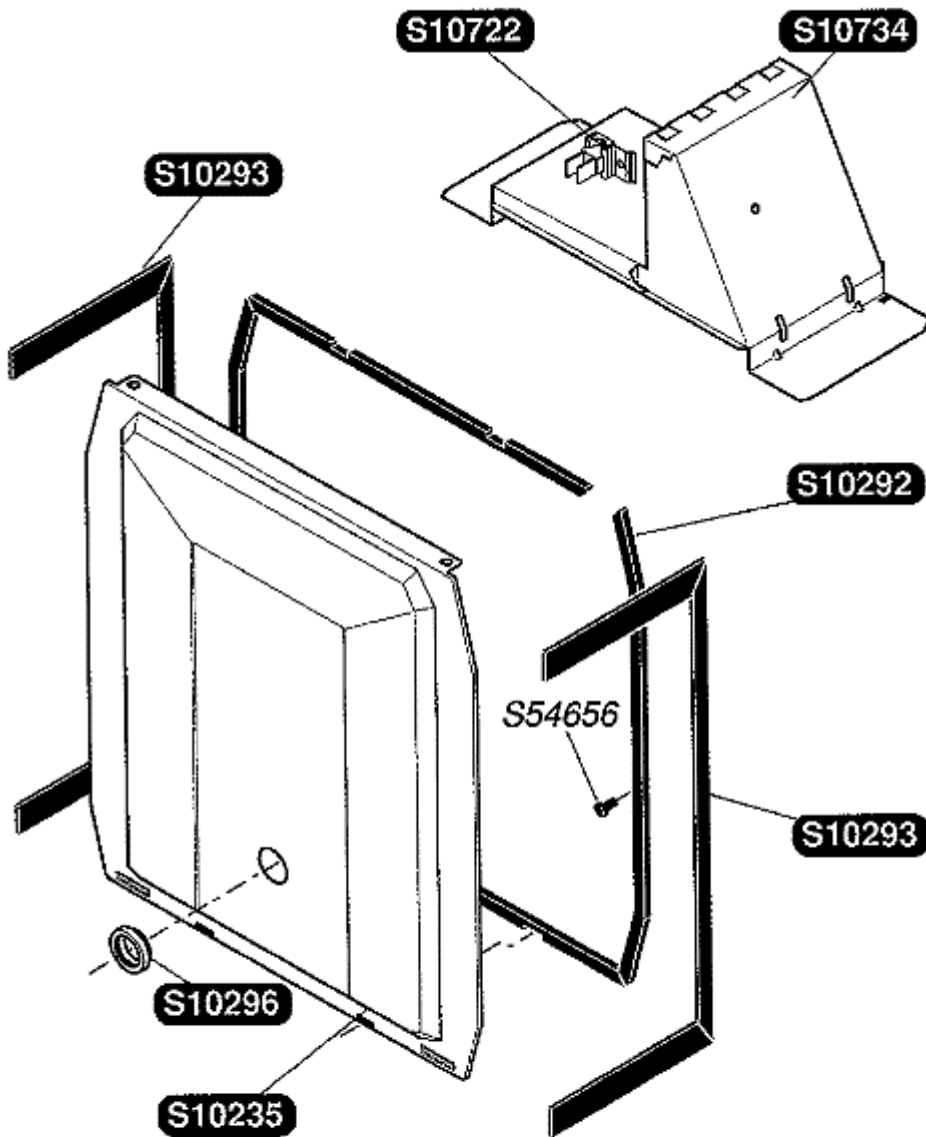

Catalogue pièces de rechange
Spare parts catalogue
Ersatzteilliste

Saunier Duval

ISOFAST  

Isofast F35E H-MOD

ISOFAST F35E H-MOD

S10017	1	Декор
S10092	5	Крепление
S10122	5	Доводчик
S10227	1	Лицевая панель
S10228	1	Контрольная панель
S54611	15	Фиксатор крышки дисплейного блока
57232	1	Боковая панель (Правая)
57233	1	Боковая панель (Левая)
S54656	50	Винт

ISOFAST F35E H-MOD

S10235	1	Передняя панель
S10292	1	Уплотнение
S10293	1	Уплотнение боковых панелей
S10296	1	Прокладка
S10722	1	Термостат обратной тяги
S10734	1	Коробка тягопрерывателя
S54656	50	Прокладка