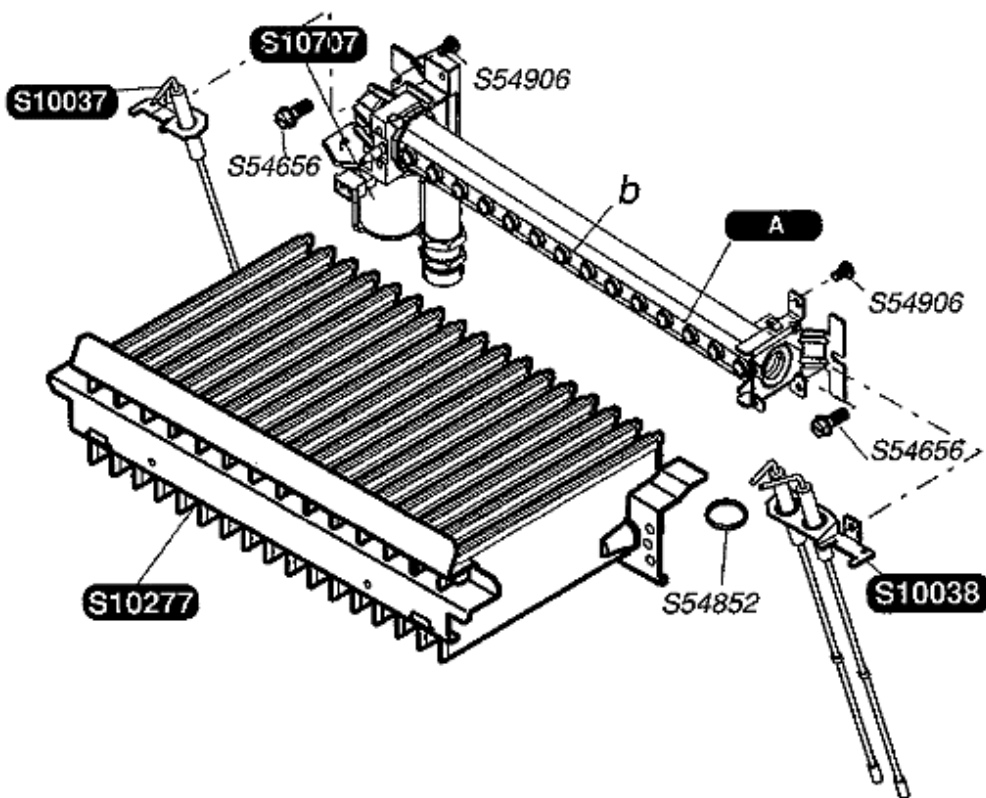

ISOFAST F35E H-MOD

S10037	1	Контрольный электрод
S10038	1	Электрод розжига
S10277	1	Горелка
S10707	1	Электромагнитный клапан
S10712	1	A Горелка G20
S10713	1	A Горелка G30
S54656	50	Винт
S54852	100	Прокладка
S54906	50	Прокладка
S52992	16	b Форсунки G30
S2970	16	b Форсунки G20