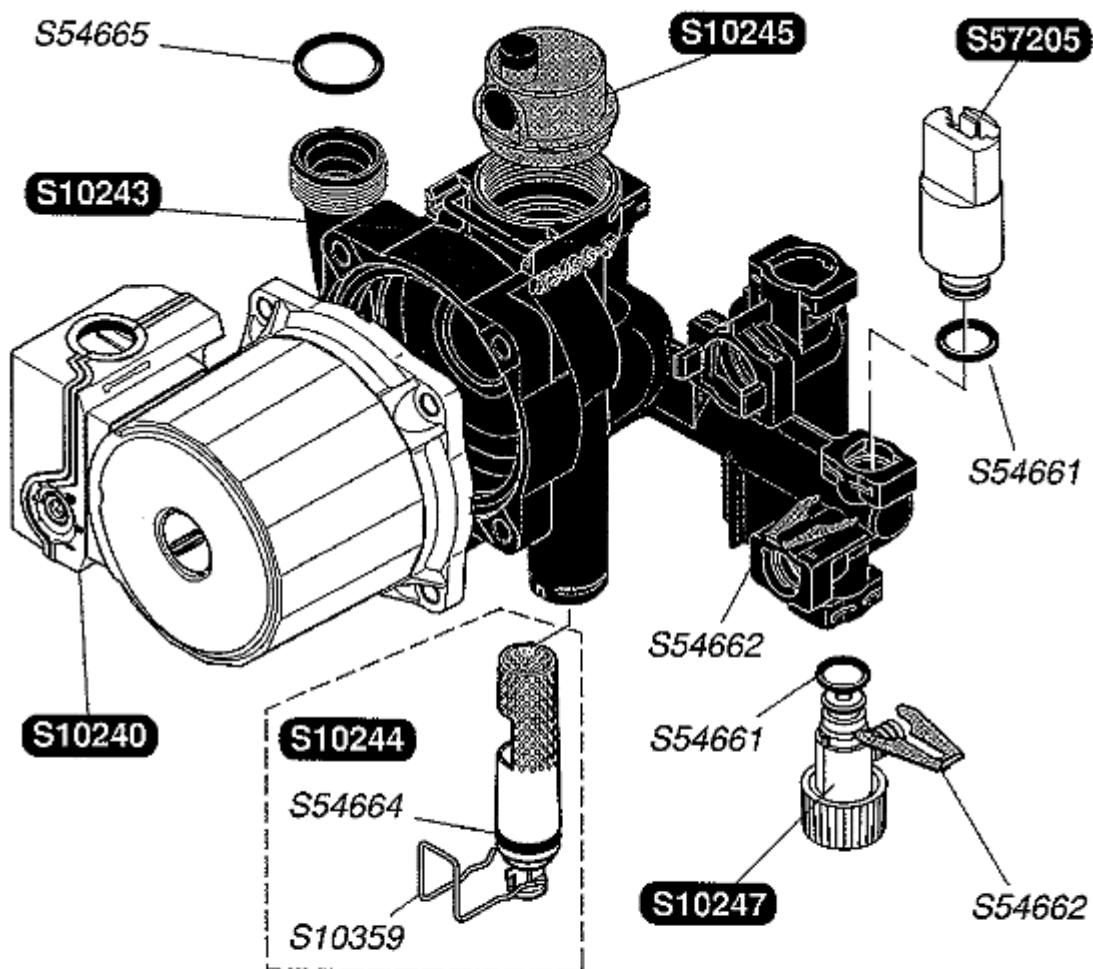

ISOFAST F35E H-MOD

S10240	1	Насос/Электродвигатель
S10243	1	Блок насоса
S10244	1	Фильтр с клипсой
S10245	1	Воздухоотводчик
S10247	1	Сливной кран
S10359	10	Фиксатор фильтра
S57205	1	Датчик давления воды
S54661	20	Кольцевая прокладка крана подпитки
S54662	10	Зажим
S54664	20	Кольцевая прокладка фильтра
S54665	50	Кольцевая прокладка патрубка насоса

S