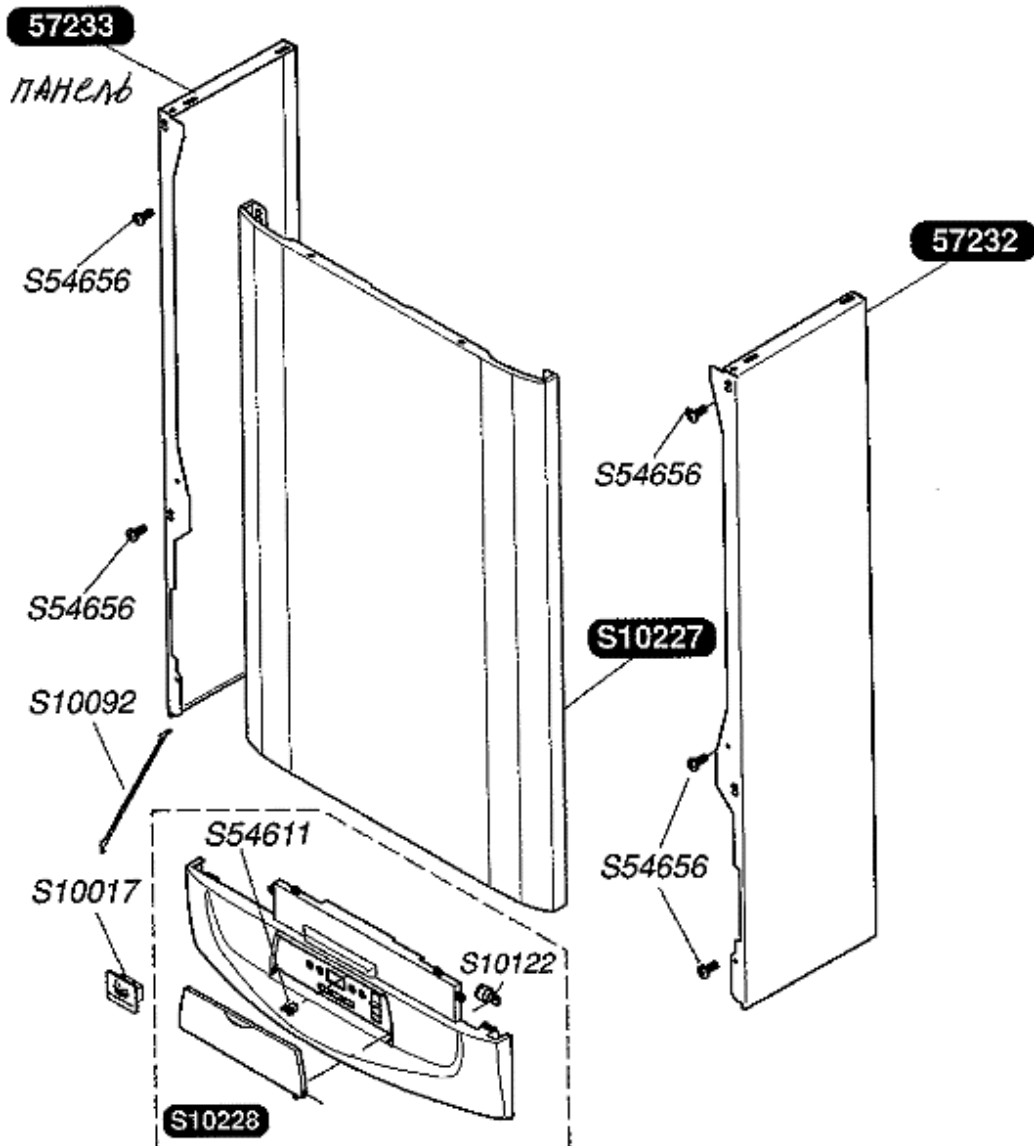

Catalogue pièces de rechange
Spare parts catalogue
Ersatzteilliste

Saunier Duval

ISOFAST  

Isofast F35E H-MOD

ISOFAST F35E H-MOD

S10017	1	Декор
S10092	5	Крепление
S10122	5	Доводчик
S10227	1	Лицевая панель
S10228	1	Контрольная панель
S54611	15	Фиксатор крышки дисплейного блока
57232	1	Боковая панель (Правая)
57233	1	Боковая панель (Левая)
S54656	50	Винт

ISOFAST F35E H-MOD

S10235	1	Передняя панель
S10292	1	Уплотнение
S10293	1	Уплотнение боковых панелей
S10296	1	Прокладка
S10722	1	Термостат обратной тяги
S10734	1	Коробка тягопрерывателя
S54656	50	Прокладка