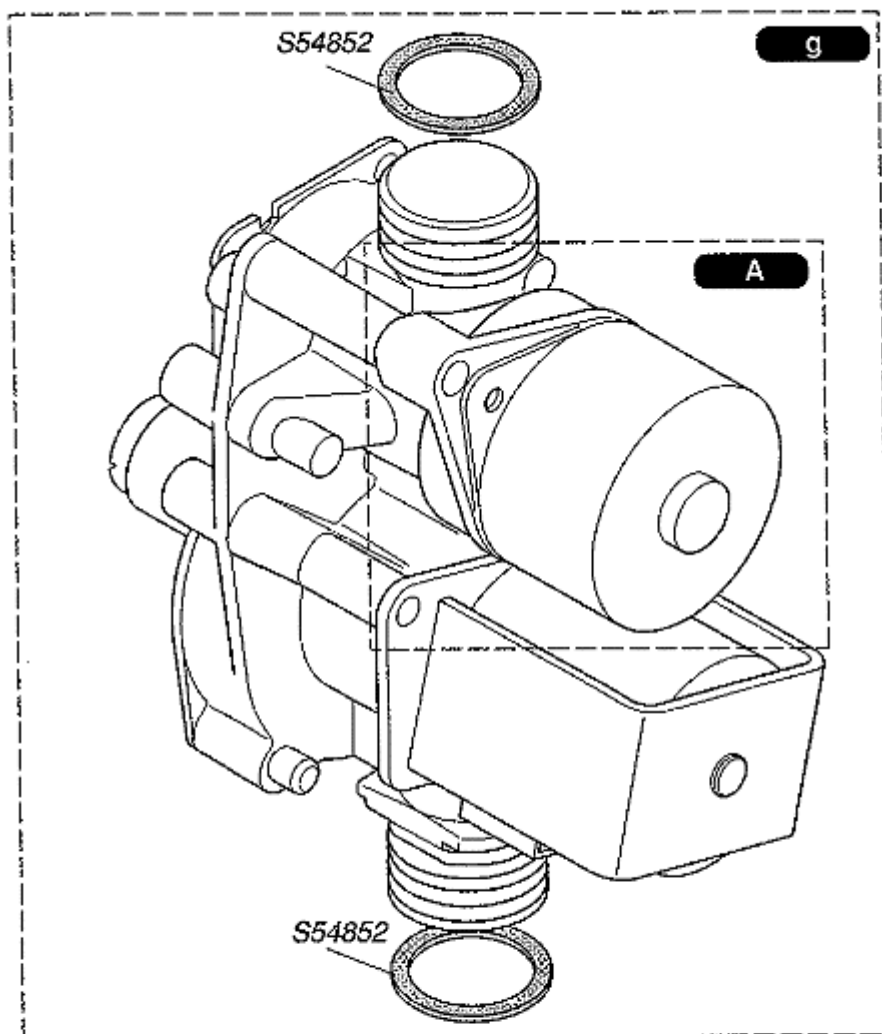

ISOFAST F35E H-MOD

S10715	1	g	Газовый механизм RG30 (S10046)
S10716	1	g	Газовый механизм RG20 (S10049)
S10717	1	A	Шаговый двигатель RG20
S10718	1	A	Шаговый двигатель RG30
S54852	100		Прокладка