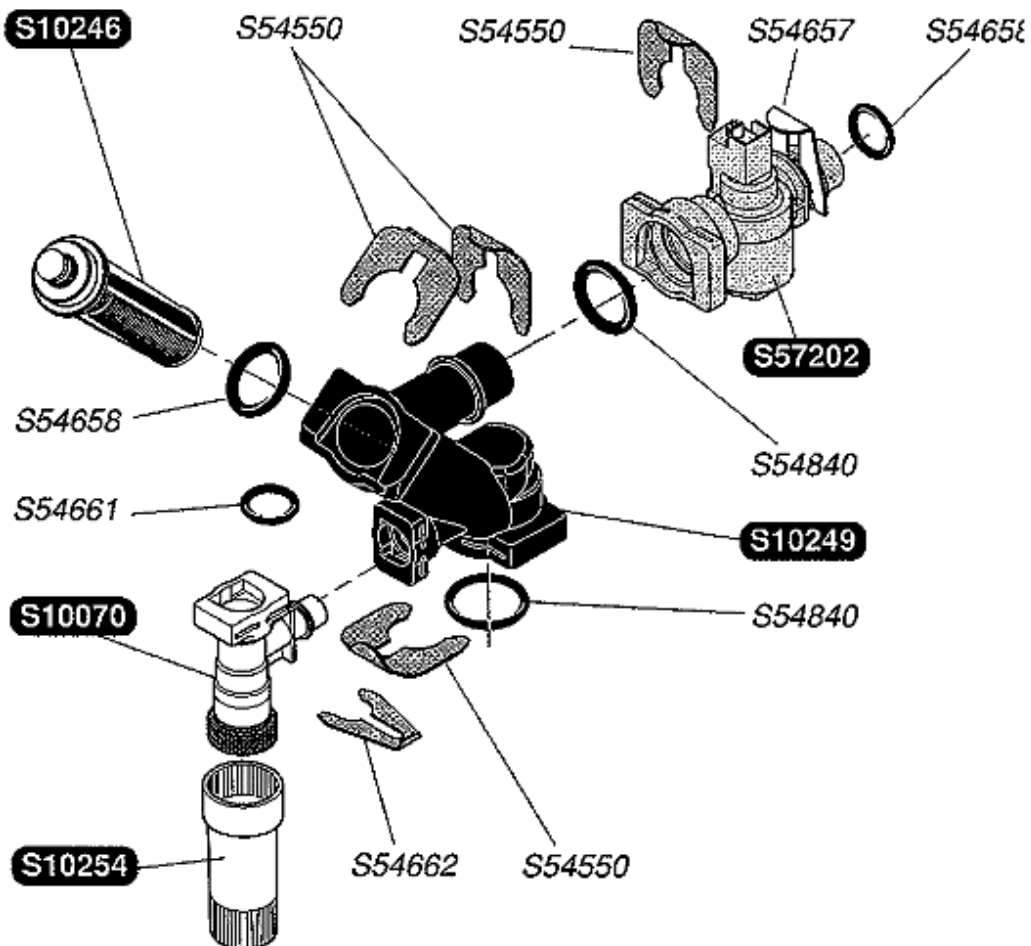

S

ISOFAST F35E H-MOD

S10248	1	Теплообменник
S54659	50	Винт
S54660	20	Прокладка

ISOFAST F35E H-MOD

S10067	1	Предохранительный клапан 3 бар.
S10072	1	Обратный клапан
S10255	1	Корпус 3-х ходового крана
S10306	1	Кабель 3-х ходового крана
S10537	1	Сервопривод 3-х ходового крана
S52617	1	Байпас
S54182	100	Прокладка
S54215	25	Прокладка
S54550	10	Зажим
S54657	10	Зажим
S54661	20	Прокладка
S54662	10	Зажим
S54664	20	Прокладка
S54665	20	Прокладка
S54840	10	Прокладка
S54909	15	Зажим
S57419	1	Предохранительный клапан 10 бар.

ISOFAST F35E H-MOD

S10070	1	Кран подпитки
S10246	1	Фильтр санитарной воды
S10249	1	Корпус ввода санитарной воды
S10254	1	Удлинитель крана подпитки
S54550	10	Зажим
S54657	10	Зажим
S54658	20	Прокладка
S54661	20	Прокладка
S54662	10	Зажим
S54840	10	Прокладка
S57202	1	Датчик расхода воды