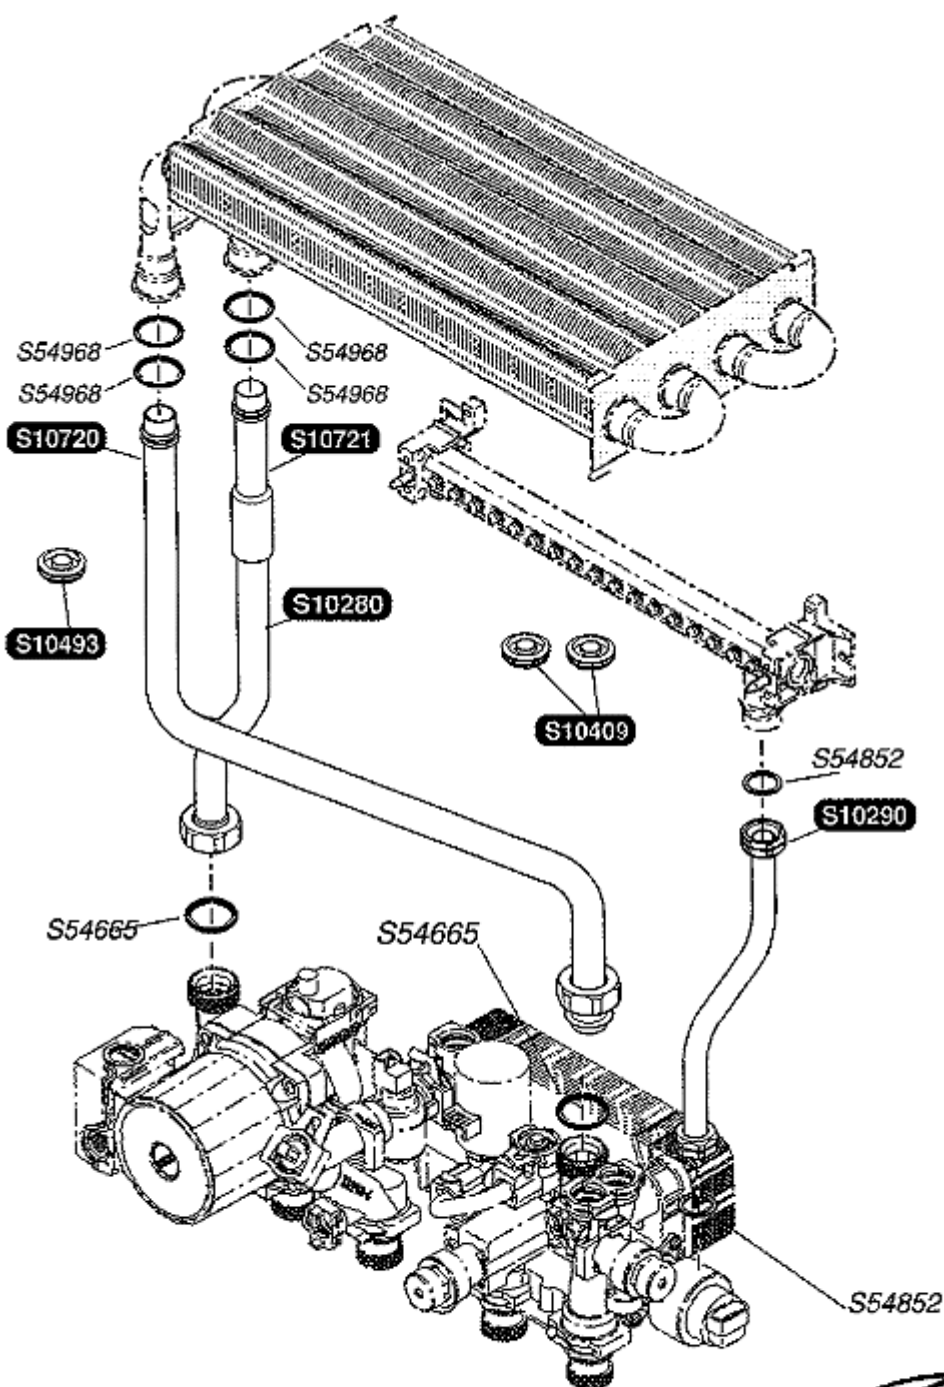

S

ISOFAST F35E H-MOD

S10248	1	Теплообменник
S54659	50	Винт
S54660	20	Прокладка

ISOFAST F35E H-MOD

S10067	1	Предохранительный клапан 3 бар.
S10072	1	Обратный клапан
S10255	1	Корпус 3-х ходового крана
S10306	1	Кабель 3-х ходового крана
S10537	1	Сервопривод 3-х ходового крана
S52617	1	Байпас
S54182	100	Прокладка
S54215	25	Прокладка
S54550	10	Зажим
S54657	10	Зажим
S54661	20	Прокладка
S54662	10	Зажим
S54664	20	Прокладка
S54665	20	Прокладка
S54840	10	Прокладка
S54909	15	Зажим
S57419	1	Предохранительный клапан 10 бар.

ISOFAST F35E H-MOD

S10070	1	Кран подпитки
S10246	1	Фильтр санитарной воды
S10249	1	Корпус ввода санитарной воды
S10254	1	Удлинитель крана подпитки
S54550	10	Зажим
S54657	10	Зажим
S54658	20	Прокладка
S54661	20	Прокладка
S54662	10	Зажим
S54840	10	Прокладка
S57202	1	Датчик расхода воды

ISOFAST F35E H-MOD

S10280	1	Труба подачи (от насоса к теплообменнику)
S10290	1	Газовая трубка
S10409	3	Ограничитель санитарной воды(d-10мм)
S10493	3	Ограничитель санитарной воды(d-18мм)
S10720	1	Трубка(от теплообменника к 3-х ход.клапану)
S10721	1	Телескопическая трубка
S54665	20	Прокладка
S54852	100	Прокладка
S54968	50	Прокладка