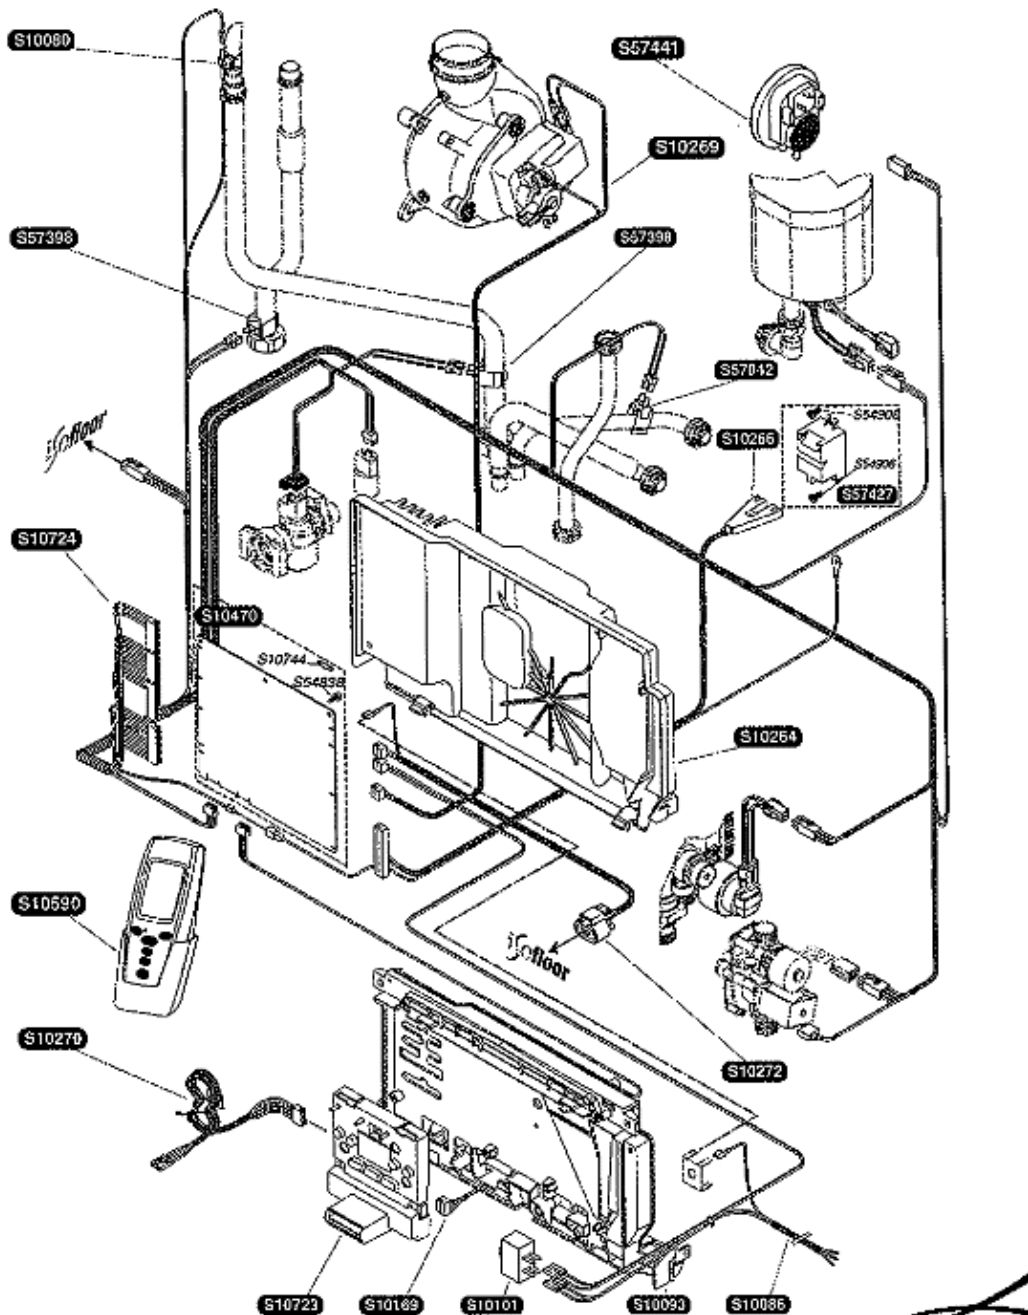

ISOFAST F35E H-MOD

S10080	1	Термостат перегрева	S10470	1	Печатная плата
S10086	1	Кабель	S10590	1	Пульт
S10093	1	Коробка платы нижняя	S10723	1	Дисплей
S10101	1	Кнопка выключателя	S10724	1	Провод
S10169	1	Пучок проводов	S10744	1	Предохранитель 630 мА
S10264	1	Коробка платы верхняя	S54838	75	Винт
S10266	1	Кабель трансф, розжига	S54906	50	Винт
S10269	1	Кабель вентилятора	S57042	1	Датчик t воды
S10270	1	Кабель	S57398	1	Датчик температуры
S10272	1	Кабель с разъемом	S57427	1	Трансформатор розжига
			S57441	1	Датчик давления воздуха