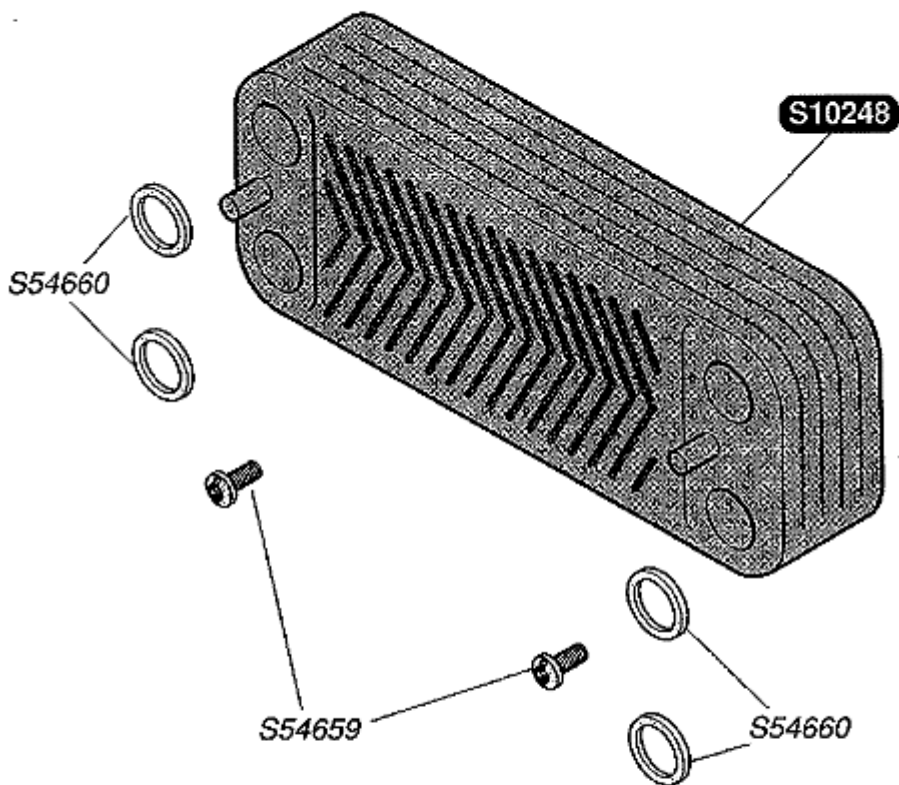

ISOFAST F35E H-MOD

S10240	1	Насос/Электродвигатель
S10243	1	Блок насоса
S10244	1	Фильтр с клипсой
S10245	1	Воздухоотводчик
S10247	1	Сливной кран
S10359	10	Фиксатор фильтра
S57205	1	Датчик давления воды
S54661	20	Кольцевая прокладка крана подпитки
S54662	10	Зажим
S54664	20	Кольцевая прокладка фильтра
S54665	50	Кольцевая прокладка патрубка насоса

S

ISOFAST F35E H-MOD

S10248	1	Теплообменник
S54659	50	Винт
S54660	20	Прокладка

ISOFAST F35E H-MOD

S10067	1	Предохранительный клапан 3 бар.
S10072	1	Обратный клапан
S10255	1	Корпус 3-х ходового крана
S10306	1	Кабель 3-х ходового крана
S10537	1	Сервопривод 3-х ходового крана
S52617	1	Байпас
S54182	100	Прокладка
S54215	25	Прокладка
S54550	10	Зажим
S54657	10	Зажим
S54661	20	Прокладка
S54662	10	Зажим
S54664	20	Прокладка
S54665	20	Прокладка
S54840	10	Прокладка
S54909	15	Зажим
S57419	1	Предохранительный клапан 10 бар.