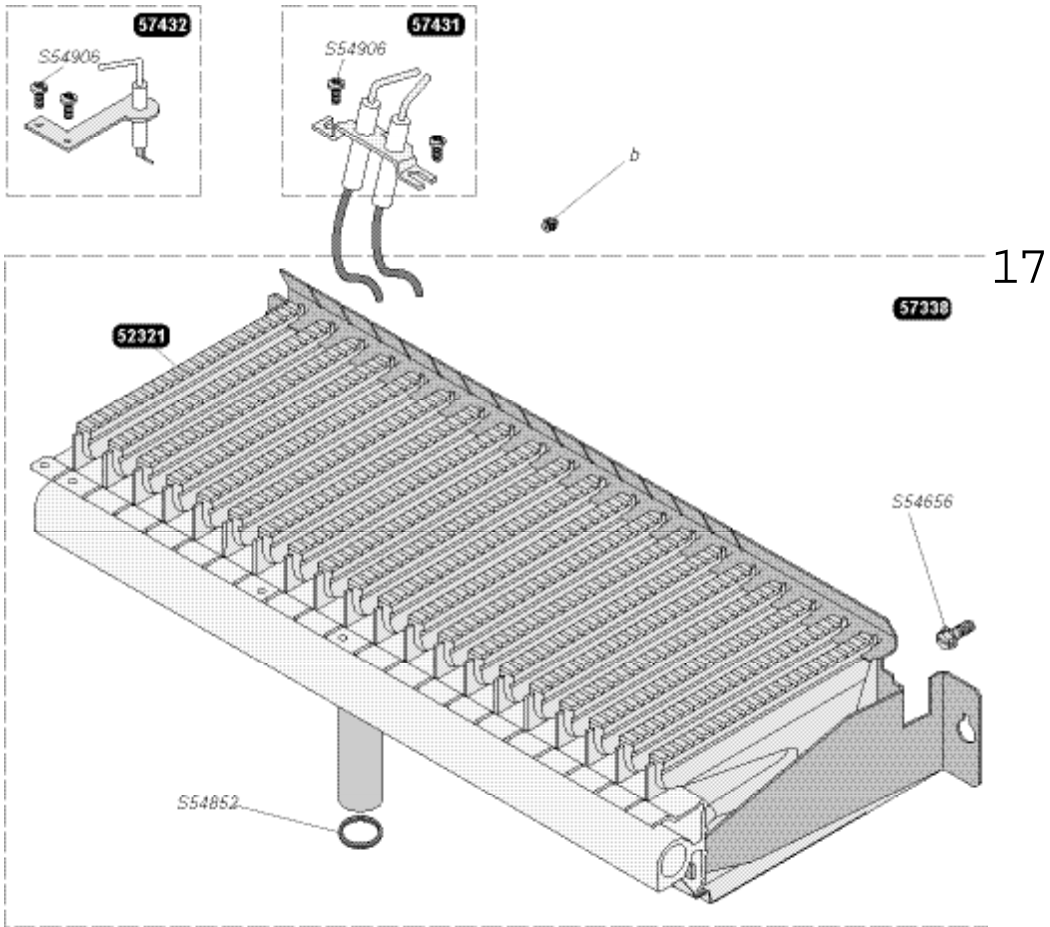

Горелка - Brenner - Pilot burner

Isofast C 35 E1

Isofast F 35 E1

53292	1		Крышка регулятора Regulatordeckel Regulator cover
54500	25		Винт датчика давления газа Messtutzenschraube Gas test point screw
54826	3		Мембрана Zwillings-Membranventil Double valve diaphragm
54905	25		Уплотнительное кольцо O Ring O Ring
57448	1	h	Газовый механизм G 20 Gasmechanismus G 20 Gas valve G 20
57429	1	h	Газовый механизм G 30 Gasmechanismus G 30 Gas valve G 30
S54852	100		Прокладка Dichtung W asher
S57434	1	A	Шаговый двигатель G 20 Motor G 20 Step motor G 20
S57435	1	A	Шаговый двигатель G 30 Motor G 30 Step motor G 30