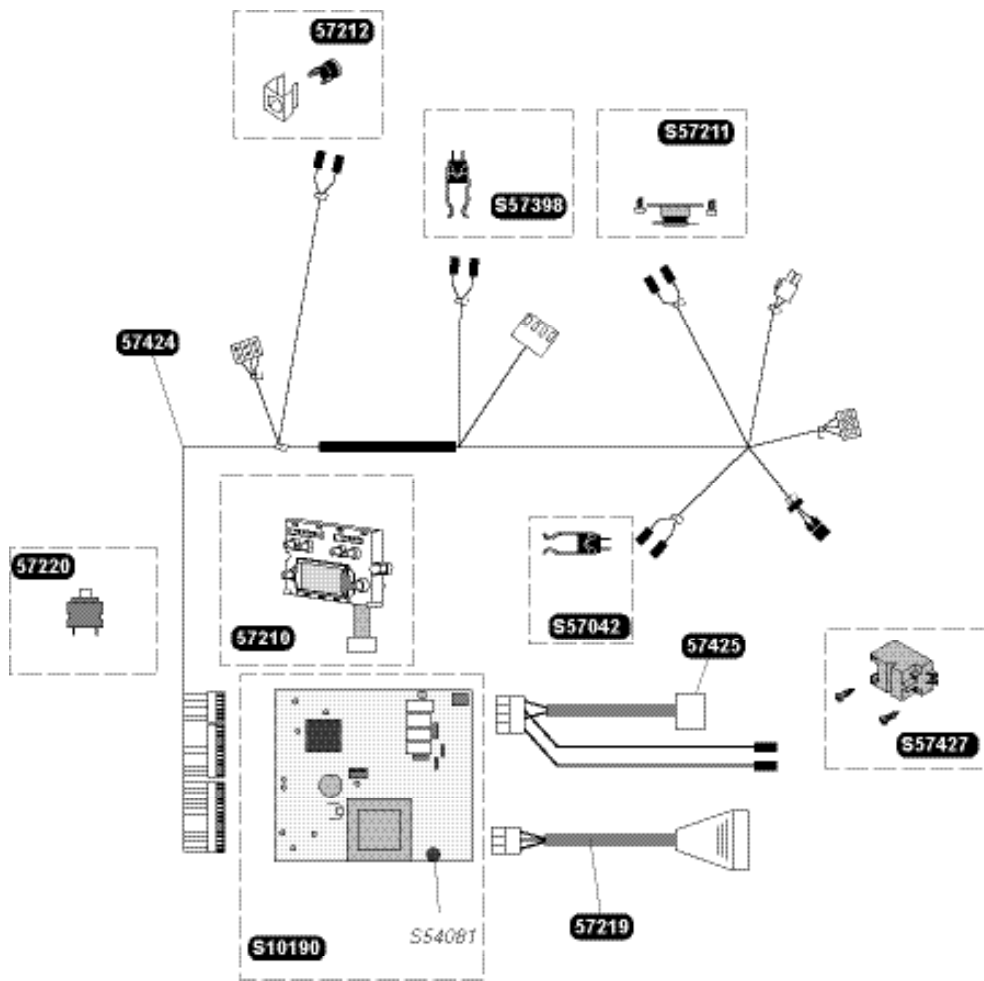

Горелка - Brenner - Pilot burner

Isofast F 35 E1

52321	4		Стержень горелки Brennerarm Burner blade
52969	16	b	Форсунки G 20 Brennerd se G 20 Burner injector G 20
52992	16	b	Форсунки G 20 Brennerd se G 20 Burner injector G 20
57338	1		Блок горелок Brenner Burner
57431	1		Электрод розжига Z ndelektrode Ignition electrode
57432	1		Электрод контроля пламени berwachungselektrode Sense electrode
S54656	50		ВИНТ Schraube Screw
S54852	100		Прокладка Dichtung W asher
S54906	50		ВИНТ Schraube Screw

Горелка - Brenner - Pilot burner

Isofast C 35 E1

Isofast F 35 E1

53292	1		Крышка регулятора Regulatordeckel Regulator cover
54500	25		Винт датчика давления газа Messtutzenschraube Gas test point screw
54826	3		Мембрана Zwillings-Membranventil Double valve diaphragm
54905	25		Уплотнительное кольцо O Ring O Ring
57448	1	h	Газовый механизм G 20 Gasmechanismus G 20 Gas valve G 20
57429	1	h	Газовый механизм G 30 Gasmechanismus G 30 Gas valve G 30
S54852	100		Прокладка Dichtung W asher
S57434	1	A	Шаговый двигатель G 20 Motor G 20 Step motor G 20
S57435	1	A	Шаговый двигатель G 30 Motor G 30 Step motor G 30

Isoplast C 35 E1

57210	1	Модуль дисплея Anzeigemodul Display module
57212	1	Датчик перегрева Temperaturbegrenzer Overheat thermostat
57219	1	Жгут трехходового клапана Strang Dreiwegenventil 3 way valve harness
57220	1	Выключатель Schalter ON/OFF Switch ON/OFF
57424	1	Жгут Kabelbaum Wiring harness
57425	1	Провод розжига Zündkabel Ignition lead
57430	1	Печатная плата Gedruckte Schaltung Printed circuit board
S54081	5	Предохранитель 125mA Sicherung 125 Ma Fuse 125 mA
S57042	1	Датчик температуры горячего водоснабжения Temperaturfühler Domestic hot water sensor
S57211	1	Датчик перетока отходящих газов Thermostat SRC SRC thermostat
S57398	1	Датчик температуры отопления Heizungsfühler Central heating temperature sensor
S57427	1	Трансформатор розжига Zündtrafo Spark generator