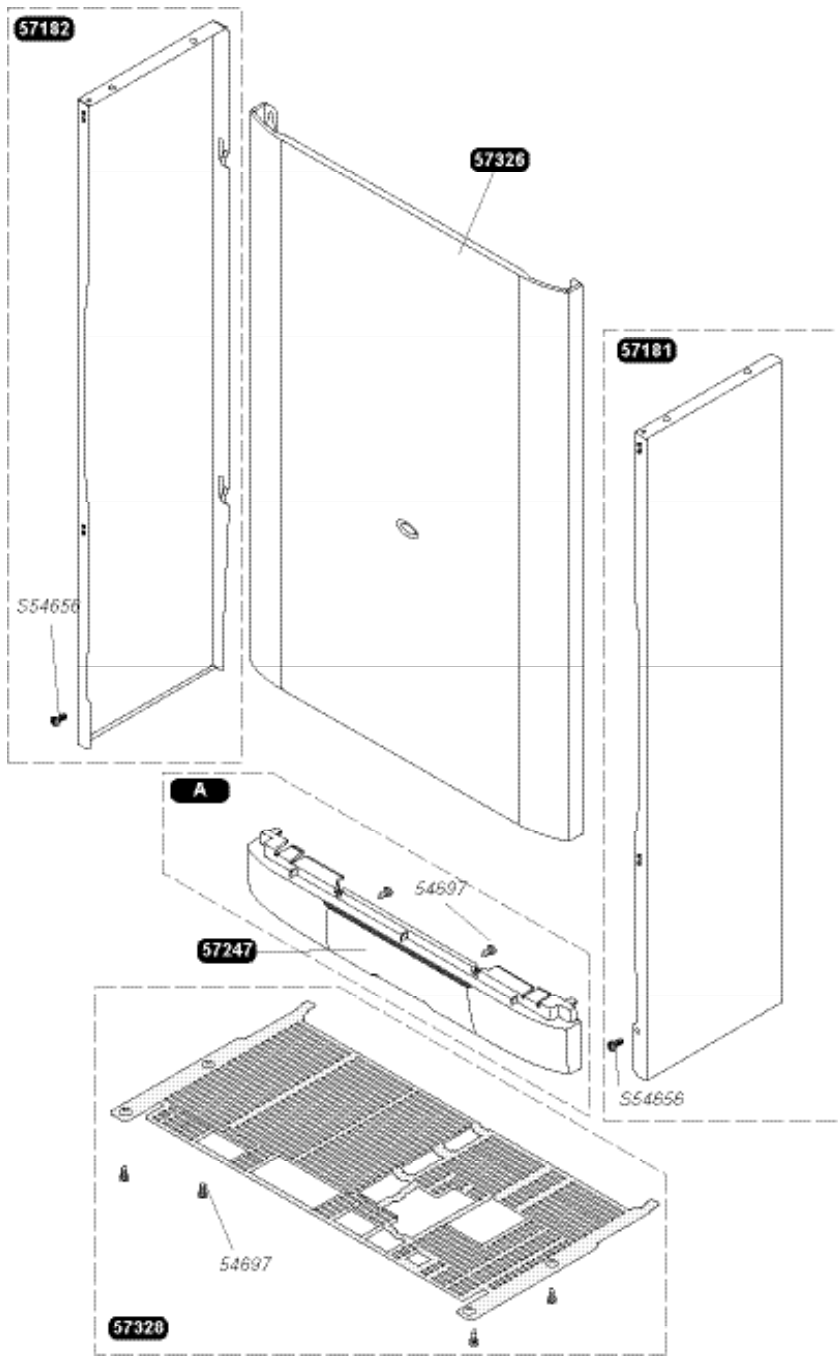


Запчасти

Ersatzteilliste

Spare parts

isofast

Isofast C 35 EL

54697	30		Винт Schraube Screw
57181	1		Боковая панель (правая) Seitenwand (rechts) Side panel (right)
57182	1		Боковая панель (левая) Seitenwand (links) Side panel (left)
57247	1		Дверца Bedienugsklappe Control panel cover
57326	1		Передняя панель Frontblech Front panel
57327	1	A	Декоративная панель Bedienungsfeld Control panel
57328	1		Нижняя решетка Grill Lower grill
S54656	50		Винт Schraube Screw

Наружные панели - Ummantelung - Casing

3

Isofast F 35 E1

54697	30		Винт Schraube Screw
57232	1		Боковая панель (правая) Seitenwand (rechts) Side panel (right)
57233	1		Боковая панель (левая) Seitenwand (links) Side panel (left)
57247	1		Дверца Bedienungsklappe Control panel cover
57326	1		Передняя панель Frontblech Front panel
57327	1	A	Декоративная панель Bedienungsfeld Control panel
57328	1		Нижняя решетка Grill Lower grill
S54656	50		Винт Schraube Screw