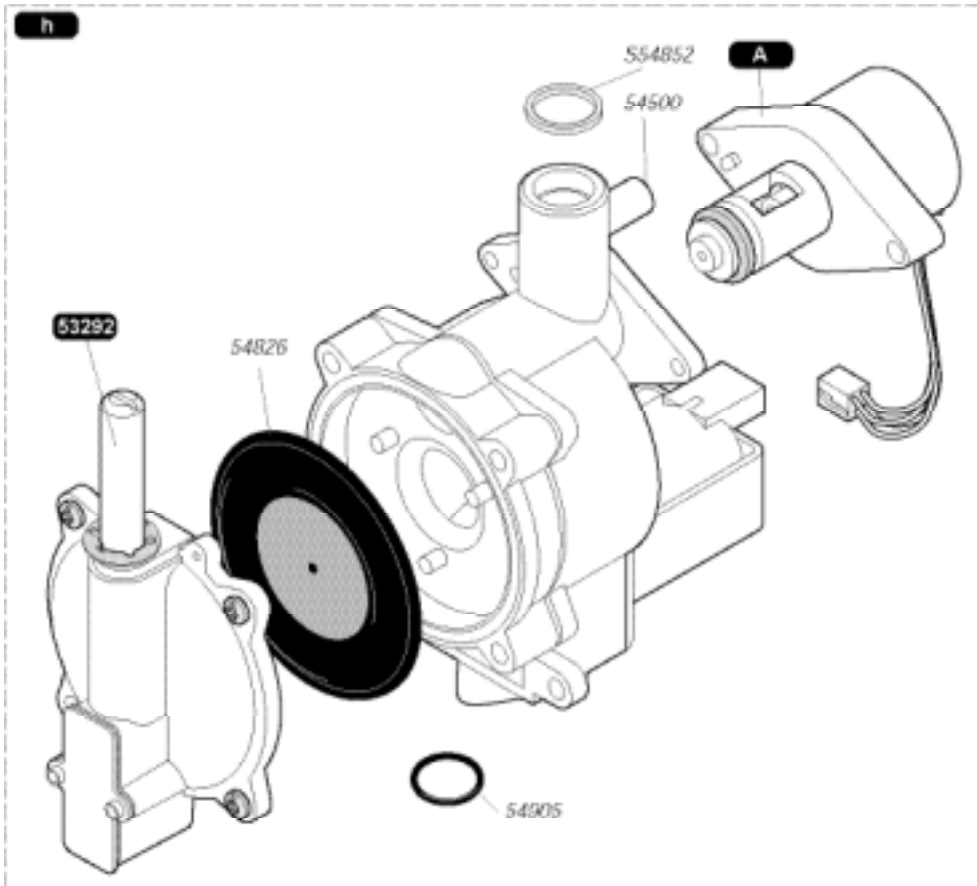

Isoplast C 35 E1

57210	1	Модуль дисплея Anzeigemodul Display module
57212	1	Датчик перегрева Temperaturbegrenzer Overheat thermostat
57219	1	Жгут трехходового клапана Strang Dreiwegenventil 3 way valve harness
57220	1	Выключатель Schalter ON/OFF Switch ON/OFF
57424	1	Жгут Kabelbaum Wiring harness
57425	1	Провод розжига Zündkabel Ignition lead
57430	1	Печатная плата Gedruckte Schaltung Printed circuit board
S54081	5	Предохранитель 125mA Sicherung 125 Ma Fuse 125 mA
S57042	1	Датчик температуры горячего водоснабжения Temperaturfühler Domestic hot water sensor
S57211	1	Датчик перетока отходящих газов Thermostat SRC SRC thermostat
S57398	1	Датчик температуры отопления Heizungsfühler Central heating temperature sensor
S57427	1	Трансформатор розжига Zündtrafo Spark generator