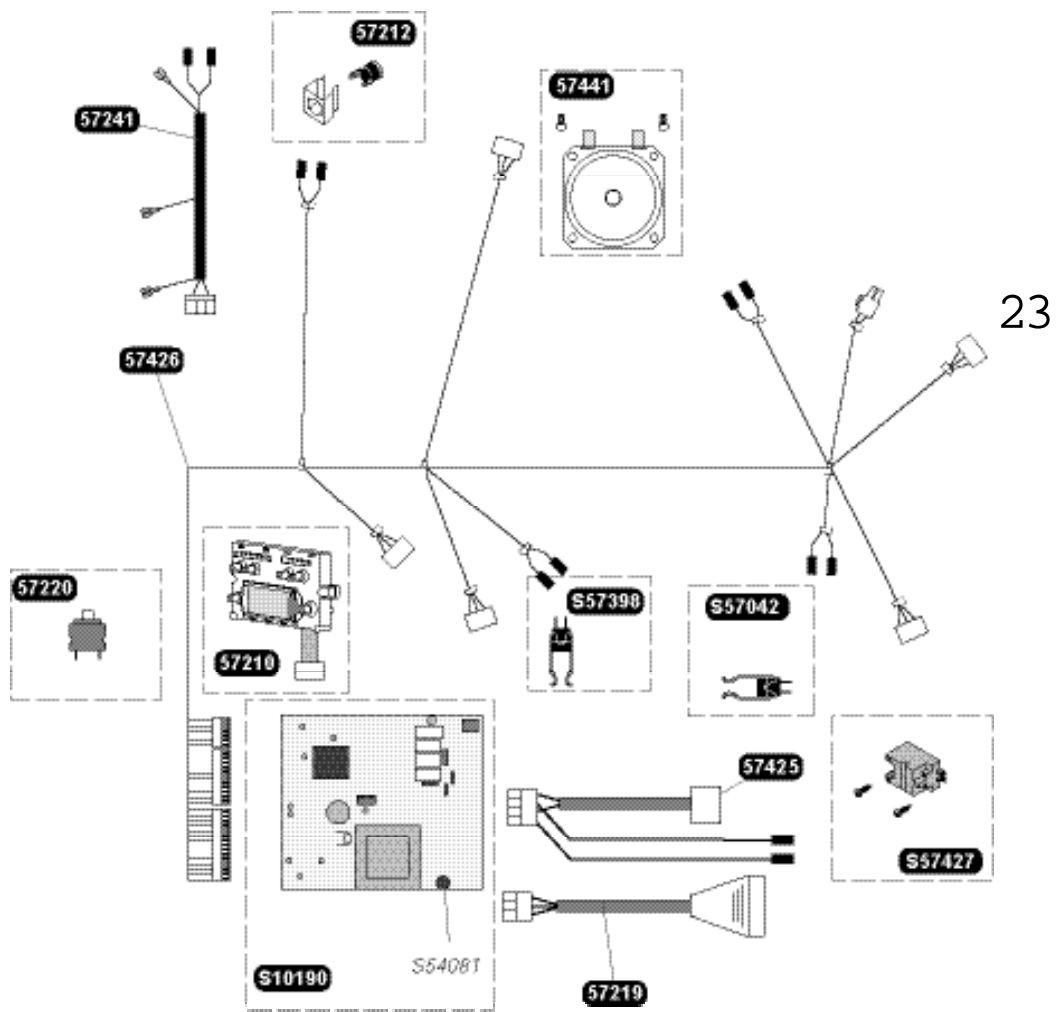

Isofast C 35 E1

Isofast F 35 E1

54221	50	ВИНТ -Schraube - Screw
54659	50	ВИНТ-Schraube - Screw
54915	10	Уплотнительное кольцо -O Ring - O Ring
57208	1	Трехходовый клапан Drei Wege Ventil Three way valve
57209	1	Группа насоса Hydropumpeneinheit Pump hydraulic block
57330	1	Теплообменник горячего водоснабжения Lamellenheizkörper Domestic heat exchanger
S52617	1	Байпасный винт Einbauteile Bypass By Pass
S54215	25	Уплотнительное кольцо -O Ring - O Ring
S54550	10	Фиксатор -Clip - Clip
S54657	10	Фиксатор 18 - Clip 18 - Clip 18
S54658	20	Уплотнительное кольцо -O Ring - O Ring
S54660	20	Прокладка -Dichtung - Washer
S54661	20	Уплотнительное кольцо -O Ring - O Ring
S54662	10	Фиксатор 10 - Clip 10 - Clip 10
S54663	10	Фиксатор -Clip - Clip
S54664	20	Уплотнительное кольцо -O Ring - O Ring
S54665	20	Уплотнительное кольцо -O Ring - O Ring
S54840	10	Уплотнительное кольцо -O Ring - O Ring
S54909	15	Фиксатор -Clip - Clip
S57202	1	Датчик горячего водоснабжения Temperaturfühler Domestic hot water sensor
S57205	1	Датчик давления Druckfühler System pressure sensor
S57206	1	Сервопривод трехходового клапана Motor für Dreiwegenventile Three way valve motor