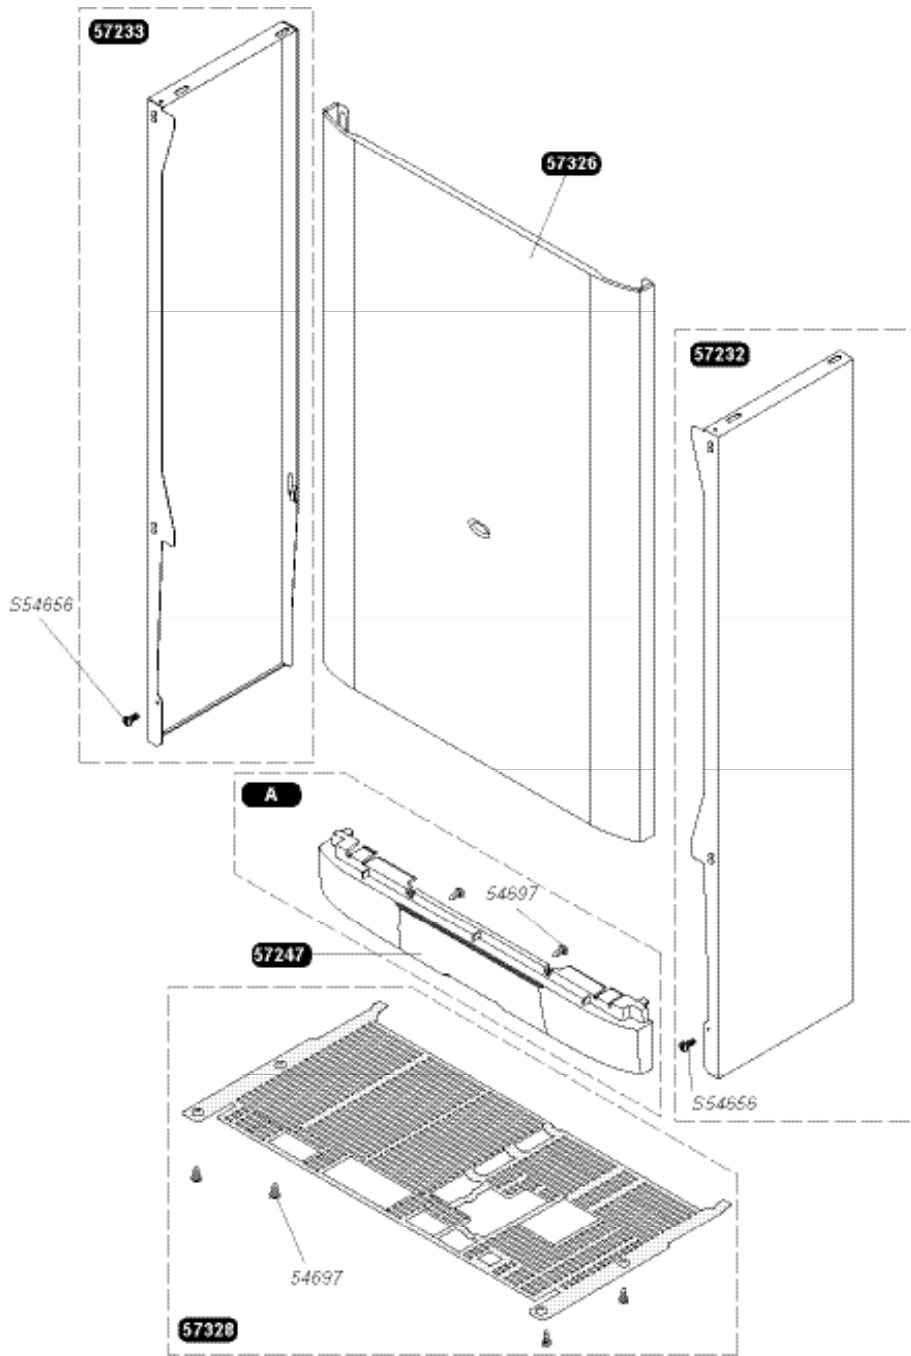

Isofast F 35 E1

54697	30		Винт Schraube Screw
57232	1		Боковая панель (правая) Seitenwand (rechts) Side panel (right)
57233	1		Боковая панель (левая) Seitenwand (links) Side panel (left)
57247	1		Дверца Bedienungsklappe Control panel cover
57326	1		Передняя панель Frontblech Front panel
57327	1	A	Декоративная панель Bedienungsfeld Control panel
57328	1		Нижняя решетка Grill Lower grill
S54656	50		Винт Schraube Screw

Наружные панели - Ummantelung - Casing

5