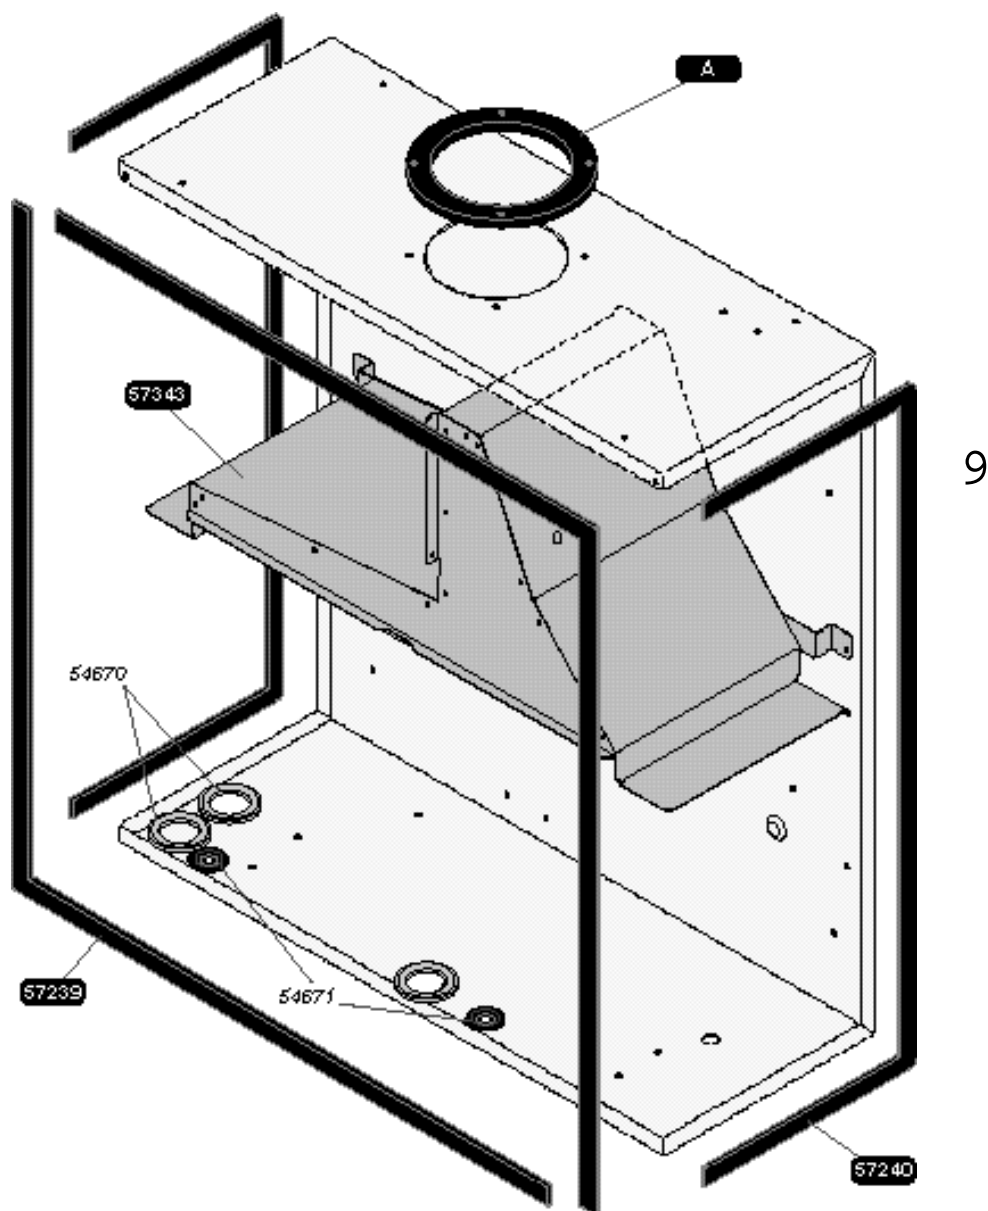

Коллектор отходящих газов -Rahmen - Frame

Isofast C 35 E1

57329	1	Теплообменник Lamellenheizkörper Heat exchanger
57332	1	Панели термоизоляции Isoliermaterial Insulation
S54497	10	Фиксатор Clip Clip
S54968	50	Уплотнительное кольцо O Ring O Ring