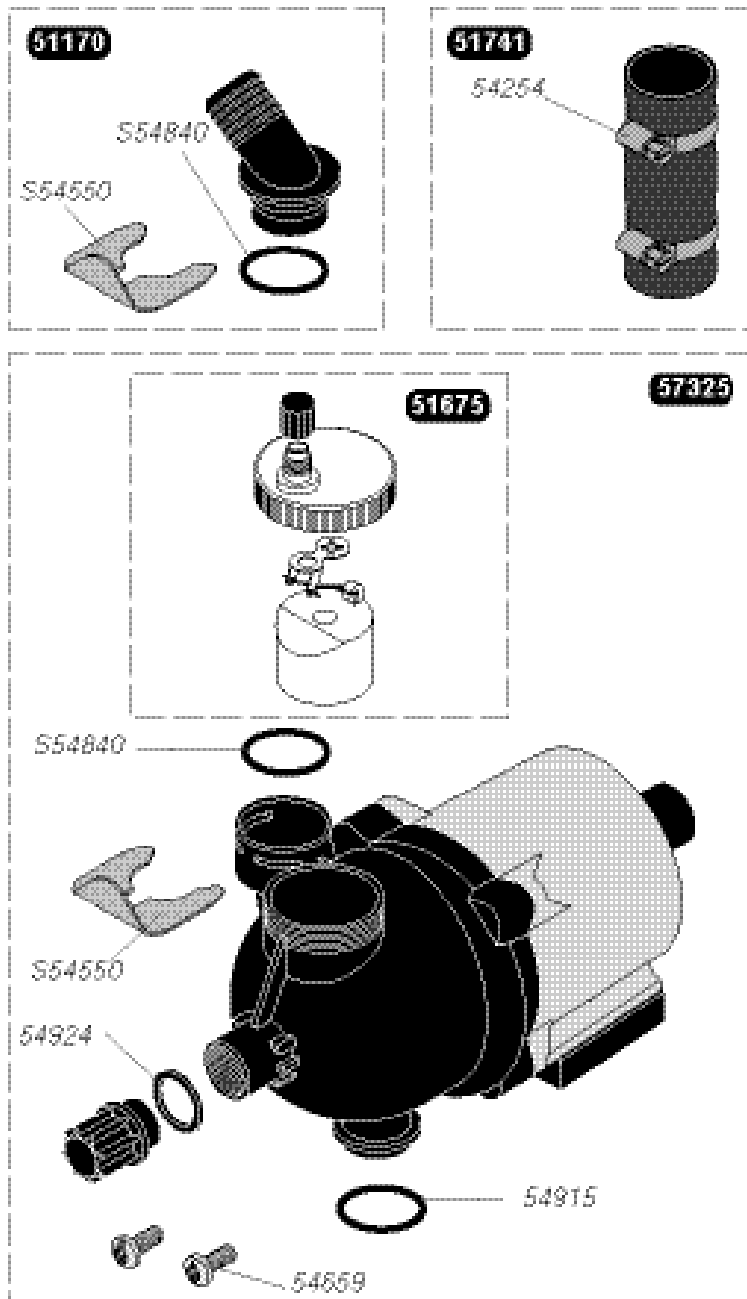

Isofast C 35 E1

Isofast F 35 E1

54221	50	ВИНТ -Schraube - Screw
54659	50	ВИНТ-Schraube - Screw
54915	10	Уплотнительное кольцо -O Ring - O Ring
57208	1	Трехходовый клапан Drei Wege Ventil Three way valve
57209	1	Группа насоса Hydropumpeneinheit Pump hydraulic block
57330	1	Теплообменник горячего водоснабжения Lamellenheizkörper Domestic heat exchanger
S52617	1	Байпасный винт Einbauteile Bypass By Pass
S54215	25	Уплотнительное кольцо -O Ring - O Ring
S54550	10	Фиксатор -Clip - Clip
S54657	10	Фиксатор 18 - Clip 18 - Clip 18
S54658	20	Уплотнительное кольцо -O Ring - O Ring
S54660	20	Прокладка -Dichtung - Washer
S54661	20	Уплотнительное кольцо -O Ring - O Ring
S54662	10	Фиксатор 10 - Clip 10 - Clip 10
S54663	10	Фиксатор -Clip - Clip
S54664	20	Уплотнительное кольцо -O Ring - O Ring
S54665	20	Уплотнительное кольцо -O Ring - O Ring
S54840	10	Уплотнительное кольцо -O Ring - O Ring
S54909	15	Фиксатор -Clip - Clip
S57202	1	Датчик горячего водоснабжения Temperaturfühler Domestic hot water sensor
S57205	1	Датчик давления Druckfühler System pressure sensor
S57206	1	Сервопривод трехходового клапана Motor für Dreiwegenventile Three way valve motor

Isofast C 35 E1

Isofast F 35 E1

51170	1	Выпускной патрубок Pumpenausgang Outlet pipe
51675	1	Воздухоотводчик Schwimmer Automatic air vent
51741	2	Шланг Schlauch Hose kit
54254	10	Хомут Schlauchschelle Hose clip
54659	50	ВИНТ Schraube Screw
54915	10	Уплотнительное кольцо O Ring O Ring
54924	10	Прокладка Dichtung Washer
57325	1	Насос Pumpe Pump
S54550	10	Фиксатор Clip Clip
S54840	10	Уплотнительное кольцо O Ring O Ring