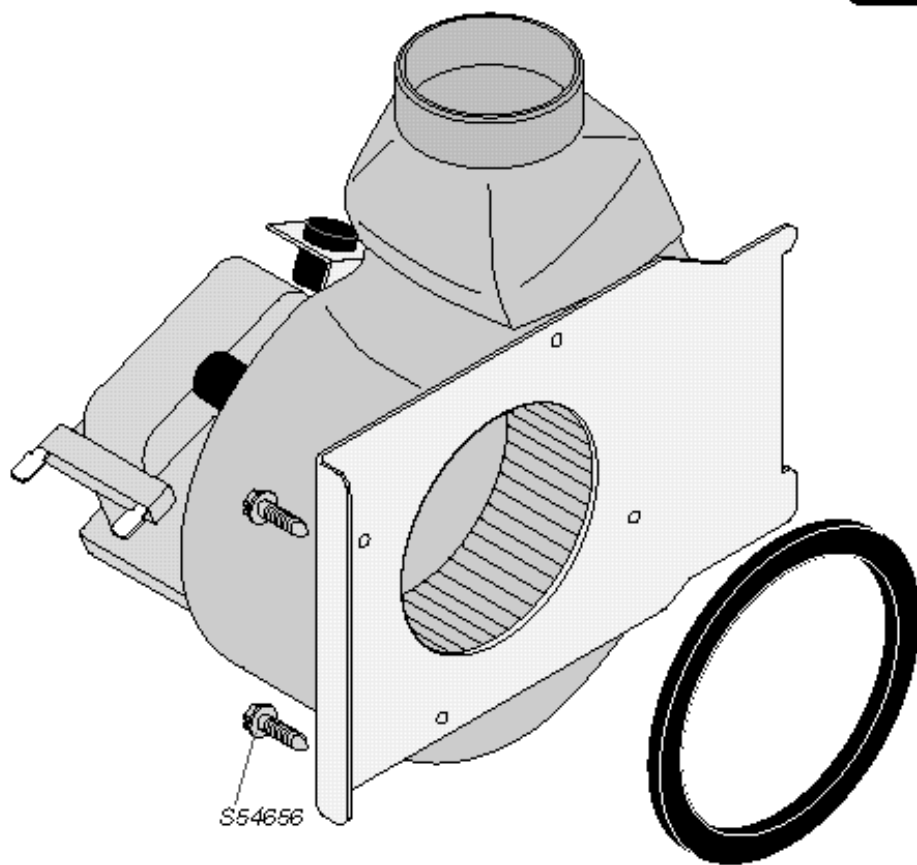

57238

33

Isofast C 35 E1

Isofast F 35 E1

57204	1	Накопитель 4 л Mikrospeicher 4 l Storage vessel 4 l
57249	1	Термоэлемент бойлера Widerstand Resistor
57250	1	Датчик температуры Temperaturfühler Temperature sensor
S54852	100	Прокладка Dichtung Washer