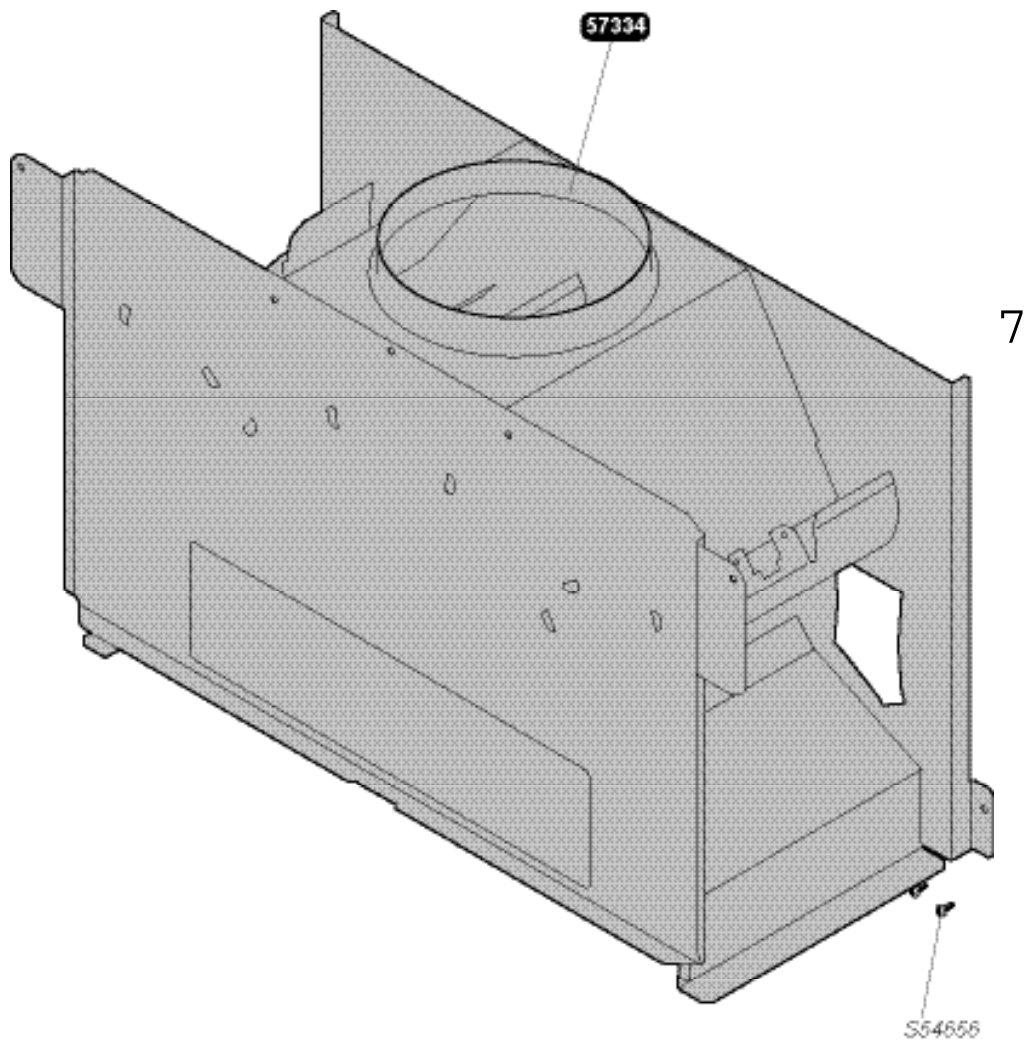


Запчасти

Ersatzteilliste

Spare parts

isofast

Isofast C 35 EL

54697	30		Винт Schraube Screw
57181	1		Боковая панель (правая) Seitenwand (rechts) Side panel (right)
57182	1		Боковая панель (левая) Seitenwand (links) Side panel (left)
57247	1		Дверца Bedienugsklappe Control panel cover
57326	1		Передняя панель Frontblech Front panel
57327	1	A	Декоративная панель Bedienungsfeld Control panel
57328	1		Нижняя решетка Grill Lower grill
S54656	50		Винт Schraube Screw

Наружные панели - Ummantelung - Casing

3

Isofast F 35 E1

54697	30		Винт Schraube Screw
57232	1		Боковая панель (правая) Seitenwand (rechts) Side panel (right)
57233	1		Боковая панель (левая) Seitenwand (links) Side panel (left)
57247	1		Дверца Bedienungsklappe Control panel cover
57326	1		Передняя панель Frontblech Front panel
57327	1	A	Декоративная панель Bedienungsfeld Control panel
57328	1		Нижняя решетка Grill Lower grill
S54656	50		Винт Schraube Screw

Наружные панели - Ummantelung - Casing

5

Isofast C 35 E1

57334	1	Коробка тягопрерывателя Stromungssicherung Draught diverter
S54656	50	ВИНТ Schraube Screw

Коллектор отходящих газов -Rahmen - Frame

Isofast F 35 E1