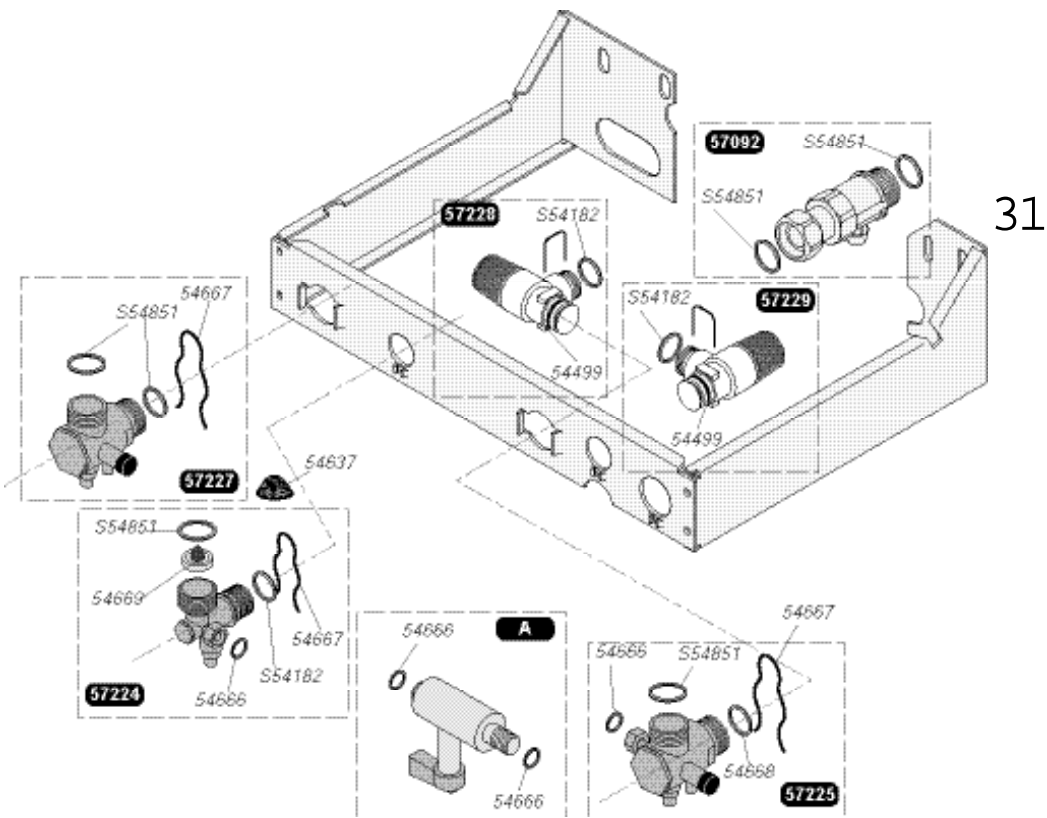

Isofast C 35 E1

Isofast F 35 E1

51170	1	Выпускной патрубок Pumpenausgang Outlet pipe
51675	1	Воздухоотводчик Schwimmer Automatic air vent
51741	2	Шланг Schlauch Hose kit
54254	10	Хомут Schlauchschelle Hose clip
54659	50	ВИНТ Schraube Screw
54915	10	Уплотнительное кольцо O Ring O Ring
54924	10	Прокладка Dichtung Washer
57325	1	Насос Pumpe Pump
S54550	10	Фиксатор Clip Clip
S54840	10	Уплотнительное кольцо O Ring O Ring

Isofast C 35 E1

Isofast F 35 E1

57333	1	Расширительный бак 12 л
		Ausdehnungsef 12 l
		Expansion vessel 12 l

57333

29

Isofast C 35 E1

Isofast F 35 E1

54499	20		Уплотнительное кольцо - O Ring - O Ring
54637	10		Фильтр - Filter - Filter
54666	50		Прокладка - Dichtung - Washer
54667	10		Фиксатор - Clip - Clip
54668	20		Прокладка - Dichtung - Washer
54669	10		Ограничитель расхода 16 л Wassermengenbegrenzer 16 l Flow limiter 16 l
57092	1		Газовый кран Gashahn Gas cock
57224	1		Кран подпитки холодной воды Einla hahn Kaltwasser Cold water inlet cock
57225	1		Кран подачи Abla hahn Heizung Heating flow cock
57227	1		Кран обратки R ckhahn Heizung Heating return cock
57228	1		Предохранительный клапан 3 бар Sicherheitsventil 3 bars Safety valve 3 bars
57229	1		Предохранительный клапан 10 бар Sicherheitsventil 10 bars Safety valve 10 bars
57230	1	A	Кран заполнения системы F llhahn Filling cock
S54182	100		Прокладка - Dichtung - Washer
S54851	100		Прокладка - Dichtung - Washer