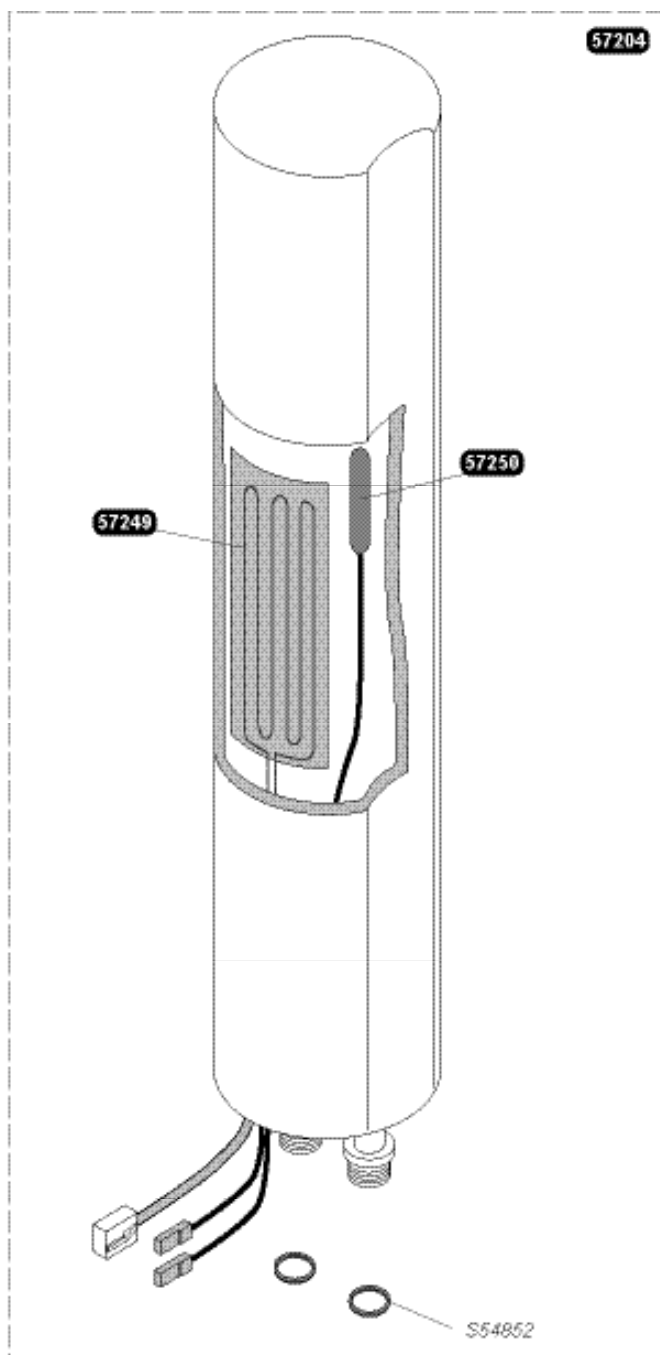

31

Isofast F 35 E1

57238	1	Вентилятор Abgasventilator Fan
S54656	50	ВИНТ Schraube Screw

57238

33

Isofast C 35 E1

Isofast F 35 E1

57204	1	Накопитель 4 л Mikrospeicher 4 l Storage vessel 4 l
57249	1	Термоэлемент бойлера Widerstand Resistor
57250	1	Датчик температуры Temperaturfühler Temperature sensor
S54852	100	Прокладка Dichtung Washer