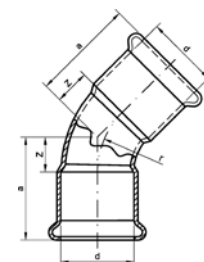

Артикул.	Размер d	Пакет	Коробка	EAN-код.	a	b	z
11004012	12	10	350	4021343144301	22	30	6
11004014	14	10	200	4021343167812	26	34	8
11004015	15	10	200	4021343144318	26	34	8
11004016	16	10	200	4021343167829	26	34	8
11004018	18	10	130	4021343144325	29	37	9
11004022	22	10	80	4021343144332	35	43	11
11004028	28	5	50	4021343144349	41	49	14
11004035	35	2	28	4021343144356	50	58	18
11004042	42	2	16	4021343144363	59	74	21
11004054	54	2	8	4021343144370	70	85	27

Номер по каталогу и название
10041 – отвод 45° ВПр-ВПр