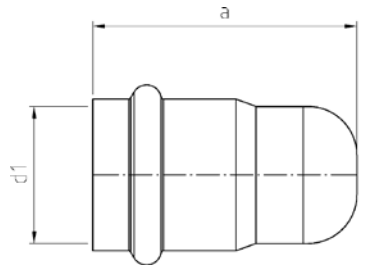

Номер по каталогу и название
18301 – заглушка ВПр