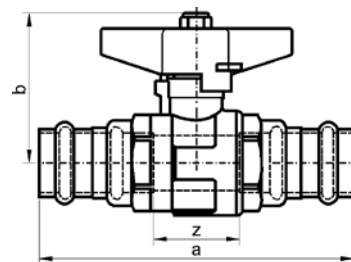

Номер по каталогу и название

8850 – шаровый кран ВПр-ВПр, PN 16

Артикул.	Размер d	Пакет	Коробка	EAN-код.	a	b	z
1885015	15	40	4021343215667		107	52	26
1885018	18	30	4021343215674		115	56	32
1885022	22	25	4021343215681		120	56	32
1885028	28	15	4021343215698		128	60	40

Номер по каталогу и название

970 – переходное соединение на ВПр с плоским уплотнением

Артикул.	Размер d x G	Пакет	Коробка	EAN-код.	a	SW
39701534	15 x 3/4	1	100	4021343135767	32	30
3970221	22 x 1	1	50	4021343135798	42	37
397022112	22 x 1 1/2	1	30	4021343135804	43	52
397028114	28 x 1 1/4	1	40	4021343135811	46	46
397028112	28 x 1 1/2	1	25	4021343135835	45	52

Номер по каталогу и название

971 – переходное соединение на ВПр без уплотнения

Артикул.	Размер d x G	Пакет	Коробка	EAN-код.	a	SW
39711534	15 x 3/4	1	100	4021343135842	32	30
3971151	15 x 1	1	60	4021343135859	34	37
39711834	18 x 3/4	1	100	4021343135866	46	30
3971181	18 x 1	1	60	4021343135873	36	37
3971221	22 x 1	1	50	4021343135880	42	37
397122112	22 x 1 1/2	1	30	4021343135897	43	52
397128114	28 x 1 1/4	1	40	4021343135903	46	46
397128112	28 x 1 1/2	1	25	4021343135910	45	52