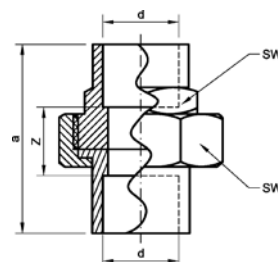

4280g – переходная вставка НР-НР

Артикул.	Размер d x R	Пакет	Коробка	ЕАН-код.	a	SW
142801238	12a x 3/8	10	500	4021343015960	29	14
142801212	12a x 1/2	10	500	4021343015953	32	16
142801538	15a x 3/8	10	500	4021343016004	35	
142801512	15a x 1/2	10	350	4021343015991	34	16
142801812	18a x 1/2	10	300	4021343016028	32	19
142801834	18a x 3/4	10	250	4021343016035	38	19
142802212	22a x 1/2	10	250	4021343016042	38	22
142802234	22a x 3/4	10	200	4021343016059	40	22
14280281	28a x 1	10	80	4021343016066	52	34
1428035114	35a x 1 1/4		40	4021343016073	58	40
1428042112	42a x 1 1/2		40	4021343016080	62	46
14280542	54a x 2		24	4021343016097	73