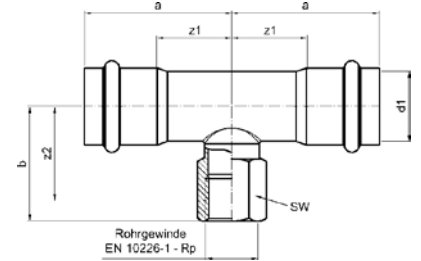

Номер по каталогу и название

18130G – тройник ВПр-ВПр-ВПр

Артикул.	Размер d1 x Rp x d1	Пакет	Коробка	EAN-код.	a	b	z1	z2	SW
618130G151215	15 x 1/2 x 15	10	80	4021343160332	48	45	22	32	24
618130G181218	18 x 1/2 x 18	10	80	4021343160349	49	47	24	34	24
618130G183418	18 x 3/4 x 18	10	70	4021343160363	49	49	24	34	32
618130G221222	22 x 1/2 x 22	5	60	4021343160370	54	48	26	35	24
618130G223422	22 x 3/4 x 22	10	50	4021343160400	54	50	26	35	32
618130G281228	28 x 1/2 x 28	5	40	4021343160417	60	46	30	32	24
618130G283428	28 x 3/4 x 28	5	40	4021343160431	60	54	30	39	32
618130G28128	28 x 1 x 28	5	40	4021343160448	60	57	30	40	38
618130G351235	35 x 1/2 x 35	2	30	4021343160462	65	49	35	36	24
618130G353435	35 x 3/4 x 35	2	30	4021343168802	65	51	35	36	32
618130G3511435	35 x 1 1/4 x 35	2	24	4021343160486	65	65	35	45	46
618130G421242	42 x 1/2 x 42	2	20	4021343204715	77	54	39	40	24
618130G423442	42 x 3/4 x 42	2	20	4021343168819	77	56	39	41	32
618130G4211242	42 x 1 1/2 x 42	2	12	4021343160509	77	68	39	48	55
618130G541254	54 x 1/2 x 54	2	12	4021343186820	89	60	45	46	24
618130G543454	54 x 3/4 x 54	2	12	4021343168826	89	62	45	47	32
618130G54254	54 x 2 x 54	2	8	4021343160523	89	80	45	56	65
618130G763476	76,1 x 3/4 x 76,1	1	4	4021343204388	108	75	57	60	32
618130G76276	76,1 x 2 x 76,1	1	4	4021343204395	108	85	57	61	65
618130G893489	88,9 x 3/4 x 88,9	1	4	4021343204401	120	82	63	67	32
618130G89289	88,9 x 2 x 88,9	1	4	4021343204418	120	91	63	67	65
618130G10834108	108 x 3/4 x 108	1	2	4021343204425	144	91	74	76	32
618130G1082108	108 x 2 x 108	1	2	4021343204432	144	101	74	77	65

Номер по каталогу и название

18240 – муфта редукционная ВПр-ВПр

Артикул.	Размер d1 x d2	Пакет	Коробка	EAN-код.	a	z
6182401815	18 x 15	10	200	4021343171581	61	10
6182402215	22 x 15	10	150	4021343171598	71	17
6182402218	22 x 18	10	150	4021343171604	67	13
6182402822	28 x 22	10	100	4021343171611	75	17