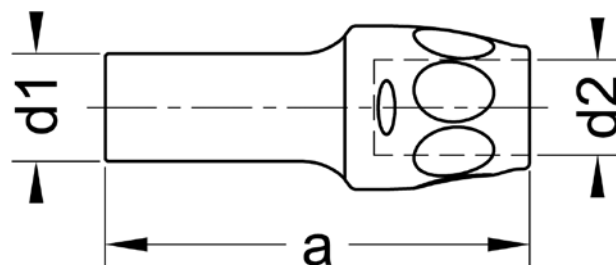

Номер по каталогу и название

23243g – nipple переходный ВСт-НР

Артикул.	Размер d x R	Пакет	Коробка	EAN-код.	a	SW
123243g1412	14x1/2	5	20	4021343329593	50	22
123243g1612	16x1/2	5	20	4021343329609	53	22
123243g2012	20x1/2	5	20	4021343329616	56	22
123243g2034	20x3/4	5	20	4021343329623	60	28