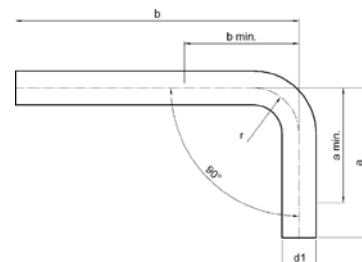

Номер по каталогу и название

9003 – отвод 90° НПр-НПр

Артикул.	Размер d1	Пакет	Коробка	EAN-код.	a	a min	b	b min
6900315	15	10	100	4021343148392	62	55	125	55
6900318	18	10	80	4021343148408	62	57	125	57
6900322	22	10	70	4021343148415	73	65	150	65
6900328	28	5	30	4021343148422	85	80	200	80
6900335	35	2	20	4021343148439	92	92	225	92
6900342	42	2	10	4021343148446	113		250	113
6900354	54	2	6	4021343148453	131		300	131

Номер по каталогу и название

9045 – отвод 75° НПр-НПр

Артикул.	Размер d1	Пакет	Коробка	EAN-код.	a	a min	b	b min
6904515	15	10	130	4021343155949	66	55	125	55
6904518	18	10	80	4021343155956	62	57	125	57
6904522	22	10	60	4021343155963	75	65	150	65
6904528	28	5	50	4021343155970	85	76	200	76
6904535	35	2	20	4021343155987	92	81	225	81
6904542	42	2	10	4021343155994	113	100	250	100
6904554	54	2	4	4021343156007	131	120	300	120