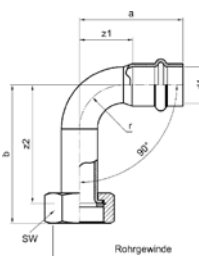

Номер по каталогу и название

19002G – отвод 90° ВПр-ВР

Артикул.	Размер d1 x Rp	Пакет	Коробка	EAN-код.	a	b	z1	z2	SW
619002G1512	15 x 1/2	10	100	4021343190360	48	91	22	77	24
619002G1834	18 x 3/4	10	70	4021343190377	53	95	27	80	32
619002G2234	22 x 3/4	10	60	4021343190384	63	105	34	90	32
619002G281	28 x 1	5	30	4021343190391	69	113	39	96	38
619002G35114	35 x 1 1/4	2	20	4021343190407	87	133	56	113	46