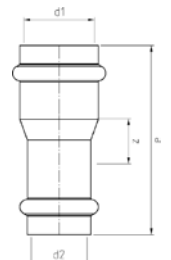

18130G – тройник ВПр-ВПр-ВПр

Артикул.	Размер d1 x Rp x d1	Пакет	Коробка	EAN-код.	a	b	z1	z2	SW
618130G151215	15 x 1/2 x 15	10	80	4021343160332	48	45	22	32	24
618130G181218	18 x 1/2 x 18	10	80	4021343160349	49	47	24	34	24
618130G183418	18 x 3/4 x 18	10	70	4021343160363	49	49	24	34	32
618130G221222	22 x 1/2 x 22	5	60	4021343160370	54	48	26	35	24
618130G223422	22 x 3/4 x 22	10	50	4021343160400	54	50	26	35	32
618130G281228	28 x 1/2 x 28	5	40	4021343160417	60	46	30	32	24
618130G283428	28 x 3/4 x 28	5	40	4021343160431	60	54	30	39	32
618130G28128	28 x 1 x 28	5	40	4021343160448	60	57	30	40	38
618130G351235	35 x 1/2 x 35	2	30	4021343160462	65	49	35	36	24
618130G353435	35 x 3/4 x 35	2	30	4021343168802	65	51	35	36	32
618130G3511435	35 x 1 1/4 x 35	2	24	4021343160486	65	65	35	45	46
618130G421242	42 x 1/2 x 42	2	20	4021343204715	77	54	39	40	24
618130G423442	42 x 3/4 x 42	2	20	4021343168819	77	56	39	41	32
618130G4211242	42 x 1 1/2 x 42	2	12	4021343160509	77	68	39	48	55
618130G541254	54 x 1/2 x 54	2	12	4021343186820	89	60	45	46	24
618130G543454	54 x 3/4 x 54	2	12	4021343168826	89	62	45	47	32
618130G54254	54 x 2 x 54	2	8	4021343160523	89	80	45	56	65
618130G763476	76,1 x 3/4 x 76,1	1	4	4021343204388	108	75	57	60	32
618130G76276	76,1 x 2 x 76,1	1	4	4021343204395	108	85	57	61	65
618130G893489	88,9 x 3/4 x 88,9	1	4	4021343204401	120	82	63	67	32
618130G89289	88,9 x 2 x 88,9	1	4	4021343204418	120	91	63	67	65
618130G10834108	108 x 3/4 x 108	1	2	4021343204425	144	91	74	76	32
618130G1082108	108 x 2 x 108	1	2	4021343204432	144	101	74	77	65