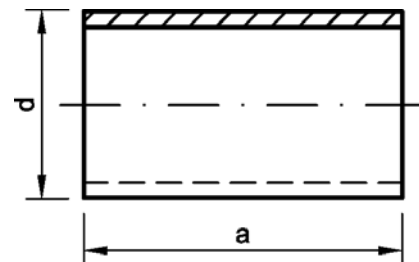

Номер по каталогу и название

9000 – NiroSan® системная труба в штангах из высоколегированной нержавеющей стали марки 1.4404 по EN 10088

Артикул.	Размер d x s	Пакет	Связка	EAN-код.	a	вес leeres Rohr [kg/m]	вес wassergefülltes Rohr [kg/m]	содержание воды [l/m]
6900015	15 x 1,0		600	4021343151101	6 m	0,351	0,484	0,133
6900018	18 x 1,0		240	4021343151118	6 m	0,426	0,627	0,201
6900022	22 x 1,2		420	4021343151125	6 m	0,626	0,928	0,302
6900028	28 x 1,2		240	4021343151132	6 m	0,806	1,321	0,515
6900035	35 x 1,5		180	4021343151149	6 m	1,260	2,064	0,804
6900042	42 x 1,5		120	4021343151156	6 m	1,523	2,718	1,195
6900054	54 x 1,5		60	4021343151163	6 m	1,974	4,017	2,043
6900064	64 x 2,0		30	4021343164743	6 m	3,109	5,936	2,827
6900076	76,1 x 2,0		30	4021343165009	6 m	3,715	7,798	4,083
6900089	88,9 x 2,0		30	4021343165016	6 m	4,357	10,018	5,661
69000108	108 x 2,0		30	4021343172564	6 m	5,315	13,810	8,495

Номер по каталогу и название

19000 – NiroSan® системная труба в штангах для промышленного применения, очищенная от силикона, марка 1.4404 по EN 10088

Артикул.	Размер d x s	Пакет	Связка	EAN-код.	a	вес leeres Rohr [kg/m]	вес wassergefülltes Rohr [kg/m]	содержание воды [l/m]
61900015	15 x 1,0		600	4021343198632	6 m	0,351	0,484	0,133
61900018	18 x 1,0		240	4021343198649	6 m	0,426	0,627	0,201
61900022	22 x 1,2		420	4021343198656	6 m	0,626	0,928	0,302
61900028	28 x 1,2		240	4021343198663	6 m	0,806	1,321	0,515
61900035	35 x 1,5		180	4021343198670	6 m	1,260	2,064	0,804
61900042	42 x 1,5		120	4021343198687	6 m	1,523	2,718	1,195
61900054	54 x 1,5		60	4021343198694	6 m	1,974	4,017	2,043
61900076	76,1 x 2,0		30	4021343198700	6 m	3,715	7,798	4,083
61900089	88,9 x 2,0		30	4021343198717	6 m	4,357	10,018	5,661
619000108	108 x 2,0		30	4021343198724	6 m	5,315	13,810	8,495