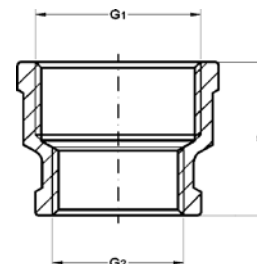

Номер по каталогу и название

**551 – муфта VP, резьба по DIN EN ISO 228**

| Артикул.             | Размер<br>G | Пакет | Коробка | EAN-код.      | a  |
|----------------------|-------------|-------|---------|---------------|----|
| <b>нержавеющий</b>   |             |       |         |               |    |
| 255118R              | 1/8         | 10    | 700     | 4021343047534 | 18 |
| 255114R              | 1/4         | 10    | 600     | 4021343047510 | 20 |
| 255138R              | 3/8         | 10    | 400     | 4021343047633 | 20 |
| 255112R              | 1/2         | 10    | 250     | 4021343047497 | 27 |
| 255134R              | 3/4         | 10    | 150     | 4021343047619 | 30 |
| 25511R               | 1           | 10    | 80      | 4021343047435 | 35 |
| 2551114R             | 1 1/4       |       | 50      | 4021343047473 | 39 |
| 2551112R             | 1 1/2       |       | 45      | 4021343047459 | 40 |
| 25512R               | 2           |       | 25      | 4021343047558 | 45 |
| <b>хромированный</b> |             |       |         |               |    |
| 255114C              | 1/4         | 10    | 600     | 4021343047503 | 20 |
| 255138C              | 3/8         | 10    | 400     | 4021343047626 | 20 |
| 255112C              | 1/2         | 10    | 250     | 4021343047480 | 27 |
| 255134C              | 3/4         | 10    | 150     | 4021343047602 | 30 |
| 25511C               | 1           | 10    | 80      | 4021343047428 | 35 |
| 2551114C             | 1 1/4       |       | 50      | 4021343047466 | 39 |
| 2551112C             | 1 1/2       |       | 45      | 4021343047442 | 40 |