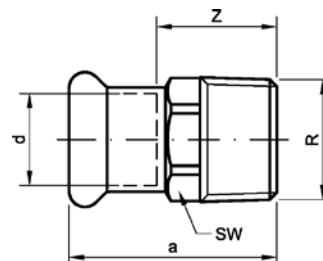

Артикул.	Размер d x Rp x d	Пакет	Коробка	EAN-код.	a	b	c	z1	z2	z3	SW
1111301212	12 x 1/2 x 12	10	150	4021343168512	29	22	29	13	9	13	26
1111301412	14 x 1/2 x 14	10	120	4021343167720	31	23	31	13	10	13	26
1111301512	15 x 1/2 x 15	10	100	4021343156991	31	23	31	13	10	13	26
1111301612	16 x 1/2 x 16	10	100	4021343167737	33	23	33	15	10	15	26
1111301812	18 x 1/2 x 18	10	90	4021343157004	33	25	33	13	12	13	26
1111302212	22 x 1/2 x 22	10	60	4021343157011	37	27	37	13	14	13	26
1111302234	22 x 3/4 x 22	10	50	4021343157028	40	29	40	16	14	16	32
1111302812	28 x 1/2 x 28	5	40	4021343157035	40	29	40	14	16	14	32
1111302834	28 x 3/4 x 28	5	40	4021343157042	42	31	42	16	16	16	32
1111303512	35 x 1/2 x 35	2	30	4021343157059	45	32	45	13	19	13	39
111130351	35 x 1 x 35	2	20	4021343157066	52	37	52	20	20	20	39
1111304212	42 x 1/2 x 42	2	18	4021343157073	51	36	51	13	23	13	47
111130421	42 x 1 x 42	2	16	4021343157080	57	40	57	19	23	19	47
1111305412	54 x 1/2 x 54	2	10	4021343157097	56	42	56	14	29	14	59

Номер по каталогу и название
11243g – ниппель переходной ВПр-НР