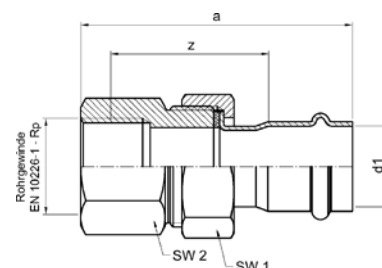

Номер по каталогу и название

18330G – сгон ВПр-ВР с плоским уплотнением (гайка из латуни)

Артикул.	Размер d1 x Rp	Пакет	Коробка	EAN-код.	a	z	SW1	SW2
618330G1512	15 x 1/2	5	120	4021343193729	93	53	24	24
618330G1534	15 x 3/4	5	100	4021343193736	94	53	32	30
618330G1834	18 x 3/4	5	80	4021343193743	96	55	32	30
618330G2234	22 x 3/4	5	50	4021343193750	104	60	36	32
618330G221	22 x 1	5	50	4021343193767	107	60	38	36
618330G2834	28 x 3/4	5	50	4021343193774	92	47	46	32
618330G281	28 x 1	5	40	4021343193781	96	49	46	41
618330G35114	35 x 11/4	2	30	4021343193798	88	37	52	46
618330G42112	42 x 11/2	2	20	4021343193804	100	41	59	55
618330G542	54 x 2	2	12	4021343193811	109	40	75	70