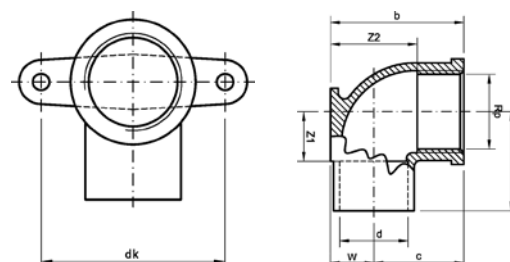

4471g – настенная водорозетка ВП-ВР с креплением в 3 точках

Артикул.	Размер d x Rp	Пакет	Коробка	EAN-код.	a	b	c	z1	z2	dk	W
144711238	12 x 3/8	10	200	4021343020797	20	26	17	10	17	40	9
144711212	12 x 1/2	10	150	4021343020780	20	28	19	11	15	40	9
144711412	14 x 1/2	10	150	4021343020803	25	31	21	13	20	40	10
144711512	15 x 1/2	10	120	4021343020827	22	31	21	11	18	40	10
144711812	18 x 1/2	10	120	4021343020865	24	34	22	11	23	40	12