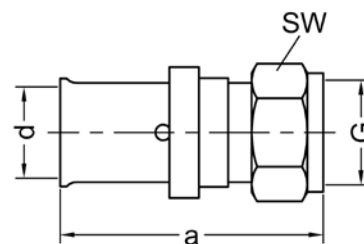

Номер по каталогу и название

25359g – разъемное соединение ВР с плоским уплотнением

Артикул.	Размер d x G	Пакет	Коробка	EAN-код.	a	SW
125359g1434	14x3/4	10	120	4021343332258	55	30
125359g1634	16x3/4	10	120	4021343332265	55	30
125359g2034	20x3/4	10	120	4021343332272	55	30
125359g261	26x1	5	60	4021343332289	60	37
125359g26114	26x11/4	5	40	4021343332296	47	46
125359G32114	32x11/4	5	40	4021343355417	47	46
125359G40112	40x11/2	5	25	4021343355424	64	52
125359G502	50x2	2	14	4021343355431	90	65
125359G63212	63x21/2	2	10	4021343355448	94	80

11