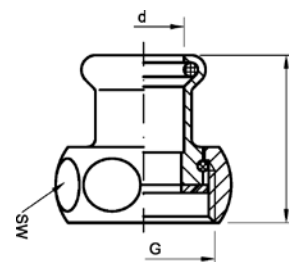

Номер по каталогу и название

970 – переходное соединение на ВПр с плоским уплотнением

Артикул.	Размер d x G	Пакет	Коробка	EAN-код.	a	SW
39701534	15 x 3/4	1	100	4021343135767	32	30
3970221	22 x 1	1	50	4021343135798	42	37
397022112	22 x 1 1/2	1	30	4021343135804	43	52
397028114	28 x 1 1/4	1	40	4021343135811	46	46
397028112	28 x 1 1/2	1	25	4021343135835	45	52