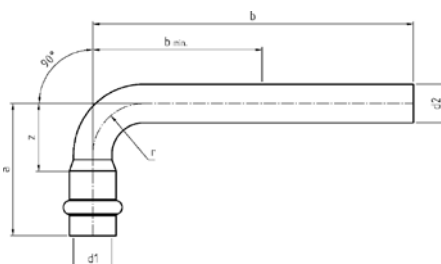

18001A – отвод 90° ВПр-НПр

Артикул.	Размер d1 x d2	Пакет	Коробка	EAN-код.	a	b	z
618001A15	15	10	200	4021343165825	48	60	22
618001A18	18	10	150	4021343165832	53	62	27
618001A22	22	10	100	4021343165849	63	72	34
618001A28	28	5	60	4021343165856	68	77	39
618001A35	35	2	30	4021343165863	87	93	56
618001A42	42	2	20	4021343165870	103	113	64
618001A54	54	2	10	4021343165887	125	131	80
618001A76	76,1	1	3	4021343200557	143	162	92
618001A89	88,9	1	2	4021343200564	165	186	107
618001A108	108	1	1	4021343203404	201	231	131