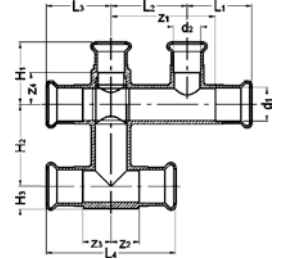

Номер по каталогу и название

24580.1 – разделитель ВПр как арт. 8580, без изоляции

Артикул.	Размер d1 x d2 x d1	Пакет	Коробка	EAN-код.	L1	L2	L3	L4	H1	H2	H3	z1
124580115	15		10	4021343334894	43	50	43	100	43	55	15	80
1245801151215	15 x 12 x 15		10	4021343334900	43	50	43	100	45	55	15	84
1245801181218	18 x 12 x 18		10	4021343334917	43	50	43	100	45	55	15	84
1245801181518	18 x 15 x 18		10	4021343334924	43	50	43	100	40	55	15	77
1245801221522	22 x 15 x 22		10	4021343334931	43	50	43	100	40	55	15	77
1245801221822	22 x 18 x 22		10	4021343334948	43	50	43	100	40	55	15	75

Номер по каталогу и название

24581 – пресс-распределитель, как арт. 8580, без изоляции

Артикул.	Размер d1 x d2 x d1	Пакет	Коробка	EAN-код.	L1	L2	L3	L4	H1	H2	H3	z1
124581221222	22 x 12 x 22		5	4021343335013	50	33	62	32	45	55	15	93
124581221522	22 x 15 x 22		5	4021343335020	50	33	62	32	51	55	15	93

Номер по каталогу и название

24582 – SANHA®-Therm двойная пресс-крестовина ВПр-НПр

Артикул.	Размер d1 x d2	Пакет	Коробка	EAN-код.	a	b	c	h	l	z
12458215121060	15 x 12			4021343337642	60	500	40	33	140	104
12458222121060	22 x 12			4021343337659	60	500	40	41	140	93
12458222151060	22 x 15			4021343337666	60	500	40	43	140	93
12458228151060	28 x 15			4021343337673	60	500	40	50	140	87