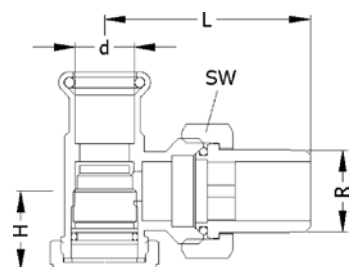

Номер по каталогу и название
14APV – угловое подсоединение к радиатору

Артикул.	Размер d x R	Пакет	Коробка	EAN-код.	H	L	SW
314APV1512	15 x 1/2	70	4021343207990		20	52	30