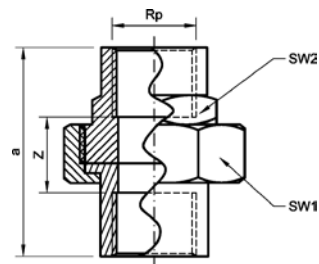

Номер по каталогу и название

3330 – сгон ВР-ВР с плоским уплотнением

Артикул.	Размер Rp	Пакет	Коробка	EAN-код.	a	z	SW1	SW2
1333038	3/8	5	100	4021343011337	46	26	30	22
1333012	1/2	5	80	4021343011276	48	21	37	26
1333034	3/4	5	50	4021343011320	52	22	46	30
133301	1	5	40	4021343011245	57	23	52	40
13330114	1 1/4	5	20	4021343011269	64	26	64	50
13330112	1 1/2	5	15	4021343011252	70	34	72	54
133302	2	2	10	4021343011290	78	30	89	

Номер по каталогу и название

3331 – сгон ВР-НР с плоским уплотнением

Артикул.	Размер Rp x R	Пакет	Коробка	EAN-код.	a	z	SW1	SW2
1333138	3/8	5	150	4021343011436	47	37	24	22
1333112	1/2	5	120	4021343011375	53	40	30	25
1333134	3/4	5	60	4021343011429	63	49	37	34
133311	1	5	40	4021343011344	68	52	46	37
13331114	1 1/4	5	30	4021343011368	76	56	52	46
13331112	1 1/2	5	20	4021343011351	81	62	59	54
133312	2	2	10	4021343011399	93	70	75	70
13331212	2 1/2	5	5	4021343011405	107	80	84	85
133313	3	3	3	4021343011412	116	83	94	98