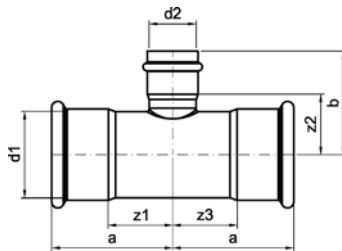

Номер по каталогу и название
17130 – тройник ВПр

Артикул.	Размер d1 x d2 x d3	Пакет	Коробка	EAN-код.	a	b	z1	z2	z3
61713015	15	10	120	4021343201325	48	46	22	21	21
61713018	18	10	100	4021343201332	49	49	24	24	24
61713022	22	10	60	4021343201349	54	53	26	25	26
61713028	28	5	40	4021343201356	60	59	30	30	30
61713035	35	2	24	4021343201363	65	65	35	35	35
61713042	42	2	16	4021343201370	77	77	39	38	39
61713054	54	2	8	4021343201387	89	90	45	46	45
61713076	76,1	1	3	4021343335297	108	106	57	55	57
61713089	88,9	1	2	4021343335303	120	120	63	62	63
617130108	108	1	1	4021343335310	144	144	74	74	74
617130181515	18 x 15 x 15	10	120	4021343201394	41	41	15	15	15
617130181518	18 x 15 x 18	10	100	4021343201400	49	53	24	16	24
617130221515	22 x 15 x 15	10	100	4021343201417	44	44	15	18	15
617130221522	22 x 15 x 22	10	80	4021343201424	55	51	27	25	27
617130221818	22 x 18 x 18	10	80	4021343201431	44	44	15	18	15
617130221822	22 x 18 x 22	10	80	4021343201448	55	49	27	24	27
617130281528	28 x 15 x 28	5	50	4021343201455	60	54	30	28	30
617130281828	28 x 18 x 28	5	40	4021343201462	60	53	30	27	30
617130282222	28 x 22 x 22	5	60	4021343201479	49	49	19	20	19
617130282228	28 x 22 x 28	5	40	4021343201486	60	56	30	27	30
617130351535	35 x 15 x 35	2	30	4021343201493	65	58	35	33	35
617130351835	35 x 18 x 35	2	30	4021343201509	65	55	35	32	35
617130352235	35 x 22 x 35	2	26	4021343201516	65	59	35	31	35
617130352835	35 x 28 x 35	2	26	4021343201523	65	62	35	33	35
617130421842	42 x 18 x 42	2	22	4021343201530	77	60	39	35	39
617130422242	42 x 22 x 42	2	18	4021343201547	77	63	39	34	39
617130422842	42 x 28 x 42	2	18	4021343201554	77	64	39	35	39
617130423542	42 x 35 x 42	2	16	4021343201561	77	67	39	37	39
617130542254	54 x 22 x 54	2	10	4021343201578	89	69	45	40	45
617130542854	54 x 28 x 54	2	10	4021343201585	89	70	45	41	45
617130543554	54 x 35 x 54	2	8	4021343201592	89	74	45	42	45
617130544254	54 x 42 x 54	2	8	4021343201608	89	81	45	42	45
617130765476	76,1 x 54 x 76,1	1	4	4021343335327	108	102	57	57	57
617130897689	88,9 x 76,1 x 88,9	1	2	4021343335334	120	112	63	62	63
61713010889108	108 x 88,9 x 108	1	1	4021343335341	144	129	74	72	74