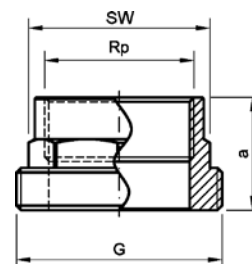

Номер по каталогу и название

3370 – разъемное соединение ВР-НР под плоское уплотнени

Артикул.	Размер R	Пакет	Коробка	EAN-код.	a	SW
13370121	1/2x1		200	4021343011771	25	26
1337034114	3/4x11/4		150	4021343011818	27	30
133701112	1x11/2		100	4021343011740	30	40
133701142	11/4x2		45	4021343011764	33	50
13370112214	11/2x21/4		36	4021343011757	36	54
133702234	2x23/4		18	4021343011801	42	67

Номер по каталогу и название

3372 – разъемное соединение ВР под плоское уплотнение

Артикул.	Размер R	Пакет	Коробка	EAN-код.	a	z	D1	D2	SW
1337234114	3/4x11/4		160	4021343011900	24	10	39	36	34
133721112	1x11/2		130	4021343011849	26	7	45	41	39
133721142	11/4x2		70	4021343011863	29	8	56	52	50