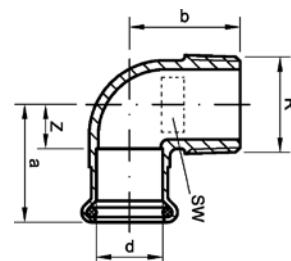

11090g – угловой переход ВПр-ВР

Артикул.	Размер d x Rp	Пакет	Коробка	EAN-код.	a	b	z1	z2	SW
1110901238	12 x 3/8	10	150	4021343172236	27	18	11	8	21
1110901212	12 x 1/2	10	150	4021343172243	30	22	14	9	26
1110901412	14 x 1/2	10	150	4021343167485	31	23	13	10	26
1110901538	15 x 3/8	10	150	4021343172250	29	19	11	9	22
1110901512	15 x 1/2	10	150	4021343156885	33	23	15	10	26
1110901534	15 x 3/4	10	100	4021343156892	36	25	18	10	32
1110901612	16 x 1/2	10	150	4021343167492	33	23	15	10	26
1110901812	18 x 1/2	10	150	4021343156908	33	25	13	12	26
1110901834	18 x 3/4	10	100	4021343156915	36	27	16	12	32
1110902212	22 x 1/2	10	100	4021343156922	37	27	13	14	26
1110902234	22 x 3/4	10	80	4021343156939	40	29	16	14	32
111090221	22 x 1	10	40	4021343156946	44	30	20	13	39
1110902812	28 x 1/2	5	80	4021343198113	40	29	14	16	27
1110902834	28 x 3/4	5	50	4021343198106	44	31	18	16	32
111090281	28 x 1	5	30	4021343156953	46	33	20	16	39
11109035114	35 x 11/4	2	20	4021343156960	57	42	25	20	49
11109042112	42 x 11/2	2	12	4021343156977	65	45	27	23	56
111090542	54 x 2	2	6	4021343156984	78	55	36	31	68