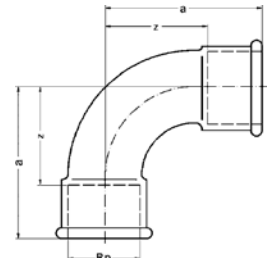

Номер по каталогу и название

2# – отвод 90° ВР (длинный радиус)

Артикул.	Размер Rp	Пакет	Коробка	EAN-код.	a	z
черный						
9238S#	3/8	10	200	4021343101021	48	38
9212S#	1/2	10	120	4021343100536	55	42
9234S#	3/4	10	60	4021343100987	69	54
921S#	1	10	40	4021343100406	85	68
92114S#	1 1/4		20	4021343100499	105	86
92112S#	1 1/2		15	4021343100451	116	97
922S#	2		7	4021343100611	140	116
92212SA#	2 1/2		4	4021343100772	176	149
923S#	3		2	4021343100949	205	175
оцинкованный						
9238V#	3/8	10	200	4021343101045	48	38
9212V#	1/2	10	120	4021343100550	55	42
9234V#	3/4	10	60	4021343101007	69	54
921V#	1	10	40	4021343100420	85	68
92114V#	1 1/4		20	4021343100512	105	86
92112V#	1 1/2		15	4021343100475	116	97
922V#	2		7	4021343100635	140	116
92212VA#	2 1/2		4	4021343100802	176	149
923V#	3		2	4021343100963	205	175
924V#	4		2	4021343101083	260	224