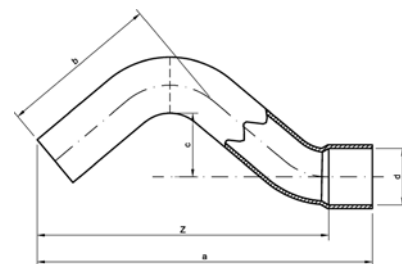

Артикул.	Размер d	Пакет	Коробка	EAN-код.	a	b	c	z
1508612	12	10	400	4021343023781	87	44	20	42
1508614	14	10	250	4021343023798	95	47	20	83
1508615	15	10	250	4021343023804	94	44	20	81
1508616	16	10	250	4021343023811	95	47	20	83
1508618	18	10	180	4021343023828	102	48	20	88
1508622	22	10	100	4021343023835	123	55	23	106