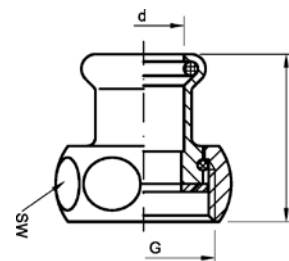

Номер по каталогу и название

8850 – шаровый кран ВПр-ВПр, PN 16

Артикул.	Размер d	Пакет	Коробка	EAN-код.	a	b	z
1885015	15	40	4021343215667		107	52	26
1885018	18	30	4021343215674		115	56	32
1885022	22	25	4021343215681		120	56	32
1885028	28	15	4021343215698		128	60	40