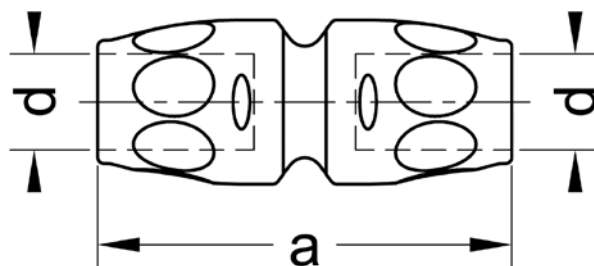

Номер по каталогу и название

**23270P – 3fit®-Push муфта переходная ВПр-ВСт**

| Артикул.    | Размер d1 x d2 | Пакет | Коробка | EAN-код.      | a  |
|-------------|----------------|-------|---------|---------------|----|
| 123270P1516 | 15x16          |       |         | 4021343351051 | 51 |
| 123270P1520 | 15x20          |       |         | 4021343351068 | 55 |