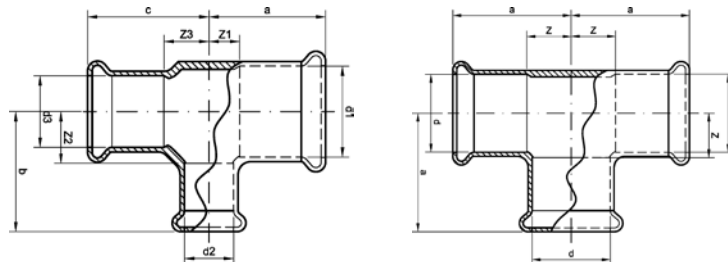

Номер по каталогу и название
10130 – тройник ВПр

Артикул.	Размер d1 x d2 x d3	Пакет	Коробка	EAN-код.	a	b	c	z	z1	z2	z3
11013012	12	10	200	4021343144622	23	23	23	8			
11013014	14	10	120	4021343171130	27	27	27	9			
11013015	15	10	100	4021343144639	34	27	34	9			
11013016	16	10	100	4021343167898	28	28	28	10			
11013018	18	10	80	4021343144646	36	31	36	11			
11013022	22	10	50	4021343144653	39	37	39	13			
11013028	28	5	30	4021343144660	43	43	43	17			
11013035	35	2	16	4021343144677	53	53	53	21			
11013042	42	2	10	4021343144684	63	63	63	25			
11013054	54	2	6	4021343144691	73	73	73	31			
110130141214	14 x 12 x 14	10	150	4021343167904	26	25	26		8	9	8
110130151215	15 x 12 x 15	10	150	4021343172649	26	25	26		8	9	8
110130151815	15 x 18 x 15	10	100	4021343172656	31	31	31		13	11	13
110130152215	15 x 22 x 15	10	60	4021343166761	35	37	35		17	13	17
110130161216	16 x 12 x 16	10	120	4021343167911	26	26	26		8	10	8
110130161414	16 x 14 x 14	10	120	4021343167928	27	28	28		9	10	10
110130161416	16 x 14 x 16	10	120	4021343167935	27	28	27		9	10	9
110130181218	18 x 12 x 18	10	100	4021343172670	28	27	28		8	11	8
110130181418	18 x 14 x 18	10	100	4021343167942	29	29	29		9	11	9
110130181515	18 x 15 x 15	10	100	4021343172687	30	29	30		10	11	12
110130181518	18 x 15 x 18	10	90	4021343144806	30	29	30		10	11	10
110130181618	18 x 16 x 18	10	90	4021343171147	30	29	30		10	11	10
110130181815	18 x 18 x 15	10	80	4021343185670	31	31	31		11	11	13
110130182218	18 x 22 x 18	10	50	4021343172694	36	37	36		16	13	16
110130221422	22 x 14 x 22	10	70	4021343171154	33	31	33		9	13	9
110130221515	22 x 15 x 15	10	70	4021343144844	33	31	32		10	13	14
110130221518	22 x 15 x 18	10	80	4021343172717	33	31	32		10	13	12
110130221522	22 x 15 x 22	10	60	4021343144868	33	31	33		10	13	10
110130221622	22 x 16 x 22	10	60	4021343167959	34	31	34		10	13	10
110130221815	22 x 18 x 15	10	60	4021343172724	35	33	33		11	13	15
110130221818	22 x 18 x 18	10	60	4021343172731	35	33	34		11	13	14
110130221822	22 x 18 x 22	10	60	4021343144899	35	33	35		11	13	11
110130222215	22 x 22 x 15	10	50	4021343144905	37	37	35		13	13	17
110130222218	22 x 22 x 18	10	50	4021343192739	37	37	36		13	13	16
110130222822	22 x 28 x 22	5	35	4021343166785	43	43	43		20	17	20
110130281428	28 x 14 x 28	5	40	4021343167966	36	34	36		10	16	10
110130281522	28 x 15 x 22	5	40	4021343166792	37	34	37		10	16	13
110130281528	28 x 15 x 28	5	40	4021343144943	37	34	37		10	16	10
110130281628	28 x 16 x 28	5	40	4021343167973	37	34	37		11	16	11
110130281818	28 x 18 x 18	5	40	4021343206276	38	36	37		12	16	17
110130281822	28 x 18 x 22	5	40	4021343166907	38	36	38		12	16	15
110130281828	28 x 18 x 28	5	40	4021343172748	38	36	38		12	16	12
110130282222	28 x 22 x 22	5	35	4021343166914	40	40	40		14	16	17
110130282228	28 x 22 x 28	5	35	4021343144998	40	40	40		14	16	14
110130282815	28 x 28 x 15	5	30	4021343166808	43	43	42		17	17	24
110130282818	28 x 28 x 18	5	30	4021343172755	43	43	43		17	17	22
110130282822	28 x 28 x 22	5	30	4021343166815	43	43	43		17	17	20
110130351535	35 x 15 x 35	2	24	4021343172762	43	38	43		11	20	11
110130351835	35 x 18 x 35	2	24	4021343172779	44	40	44		12	20	12
110130352222	35 x 22 x 22	2	20	4021343172786	46	44	45		14	20	21