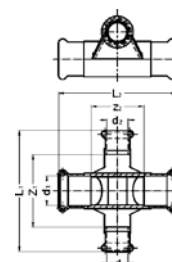

Номер по каталогу и название

**24180 – крестовина ВПр для обвода потоков в одной плоскости**

| Артикул.   | Размер d1 x d2 | Пакет | Коробка | EAN-код.      | L1 | L2 | z1 | z2 |
|------------|----------------|-------|---------|---------------|----|----|----|----|
| 12418015   | 15             | 1     | 25      | 4021343334795 | 85 | 71 | 18 | 18 |
| 1241801512 | 15 x 12        | 1     | 30      | 4021343334801 | 85 | 70 | 19 | 19 |
| 1241801812 | 18 x 12        | 1     | 25      | 4021343334818 | 85 | 74 | 21 | 21 |
| 1241801815 | 18 x 15        | 1     | 20      | 4021343334825 | 85 | 71 | 18 | 18 |
| 1241802212 | 22 x 12        | 1     | 20      | 4021343334832 | 85 | 70 | 19 | 19 |
| 1241802215 | 22 x 15        | 1     | 20      | 4021343334849 | 85 | 79 | 22 | 22 |