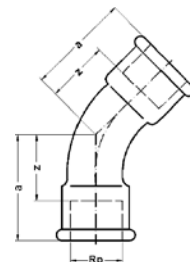

Номер по каталогу и название
41# – отвод 45° ВР