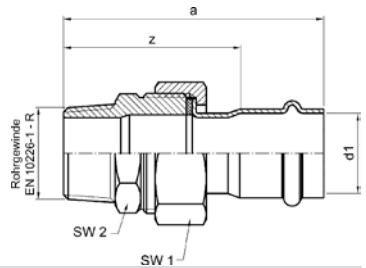

18333G – сгон ВПр-НР с плоским уплотнением (штуцер из латуни)

Артикул.	Размер d1 x R	Пакет	Коробка	EAN-код.	a	z	SW1	SW2
618333G1512	15 x 1/2	5	150	4021343193569	88	61	24	22
618333G1534	15 x 3/4	5	120	4021343193576	90	63	30	30
618333G1812	18 x 1/2	5	100	4021343193583	92	66	30	30
618333G2234	22 x 3/4	5	60	4021343193590	101	71	38	36
618333G281	28 x 1	5	50	4021343193606	91	61	41	32
618333G35114	35 x 11/4	2	40	4021343193613	98	67	52	46
618333G42112	42 x 11/2	2	20	4021343193620	111	72	59	55
618333G542	54 x 2	2	12	4021343193637	121	75	75	70