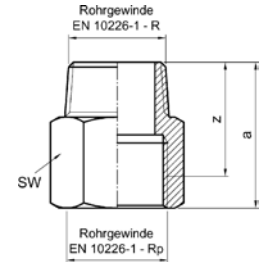

Номер по каталогу и название

9370G – ниппель резьбовой НР-ВР

Артикул.	Размер Rp x R	Пакет	Коробка	EAN-код.	a	z	SW
69370G1212	1/2 x 1/2	10	200	4021343150487	39	31	24
69370G3434	3/4 x 3/4	5	120	4021343150494	42	33	32
69370G11	1 x 1	5	100	4021343150500	48	38	38

Номер по каталогу и название

17-VA-PF – пресс-фланец из нержавеющей стали

Артикул.	Размер Rp x R	Пакет	Коробка	EAN-код.	a	z	h	dk	d2	D	Az
617VAPF15	DN 12 / 15 мм	1	25	4021343202421	65	39	14	65	14	95	4
617VAPF18	DN 15 / 18 мм	1	20	4021343202438	65	39	14	65	14	95	4
617VAPF22	DN 20 / 22 мм	1	16	4021343202445	69	40	14	75	14	105	4
617VAPF28	DN 25 / 28 мм	1	14	4021343202452	75	45	16	85	14	115	4
617VAPF35	DN 32 / 35 мм	1	10	4021343202469	78	47	16	100	18	140	4
617VAPF42	DN 40 / 42 мм	1	8	4021343202476	87	48	16	110	18	150	4
617VAPF54	DN 50 / 54 мм	1	5	4021343202483	100	55	18	125	18	165	4
617VAPF76	DN 65 / 76,1 мм	1	2	4021343335563	124	73	18	145	18	185	4
617VAPF89	DN 80/ 88,9 мм	1	2	4021343335570	137	79	18	160	18	200	8
617VAPF108	DN 100/ 108 мм	1	1	4021343335587	162	92	20	180	18	220	8

Номер по каталогу и название

FL-D – плоское уплотнение для фланцев, безасбестовое

Артикул.	Размер DN	Пакет	Коробка	EAN-код.
1D15	15		240	4021343001017
1D20	20		200	4021343001048
1D25	25		160	4021343001093
1D32	32		120	4021343001123
1D40	40		100	4021343001154
1D50	50		120	4021343001161