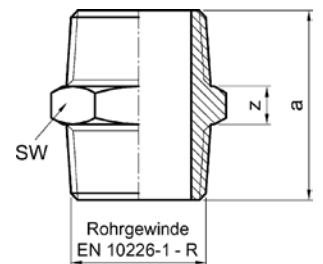

18270S – муфта подвижная ВПр-ВПр (ремонтная)

Артикул.	Размер d1	Пакет	Коробка	EAN-код.	a	z
618270S15	15	10	200	4021343159602	78	27
618270S18	18	10	150	4021343159619	78	27
618270S22	22	10	100	4021343159626	84	27
618270S28	28	5	80	4021343159633	96	37
618270S35	35	2	50	4021343159640	98	37
618270S42	42	2	40	4021343159657	114	37
618270S54	54	2	20	4021343159664	131	42
618270S76	76,1	1	10	4021343204531	148	47
618270S89	88,9	1	4	4021343204548	161	46
618270S108	108	1	3	4021343204555	210	71