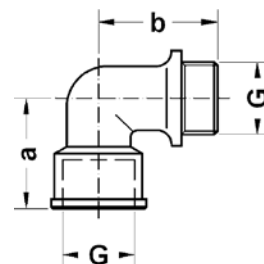

Номер по каталогу и название

613 – угол 90° ВР-НР, резьба по DIN EN ISO 228

Артикул.	Размер G	Пакет	Коробка	EAN-код.	a	b
нехромированный						
261314R	1/4	10	300	4021343048692	26	26
261338R	3/8	10	150	4021343048777	29	32
261312R	1/2	10	140	4021343048678	32	35
261334R	3/4	10	60	4021343048753	39	42
26131R	1	10	40	4021343048616	46	46
2613114R	1 1/4		25	4021343048654	55	55
2613112R	1 1/2		16	4021343048630	60	64
26132R	2		10	4021343048715	70	77
хромированный						
261338C	3/8	10	150	4021343048760	29	32
261312C	1/2	10	140	4021343048661	32	35
261334C	3/4	10	60	4021343048746	39	42
26131C	1	10	40	4021343048609	46	46
2613114C	1 1/4		25	4021343048647	55	55

Номер по каталогу и название

614 – угол 45° ВР, резьба по DIN EN ISO 228

Артикул.	Размер G	Пакет	Коробка	EAN-код.	a
нехромированный					
261438R	3/8	10	300	4021343048852	20
261412R	1/2	10	180	4021343048814	25
261434R	3/4	10	100	4021343048838	30
26141R	1	10	50	4021343048791	29
хромированный					
261438C	3/8	10	300	4021343048845	20
261412C	1/2	10	180	4021343048807	25
261434C	3/4	10	100	4021343048821	30