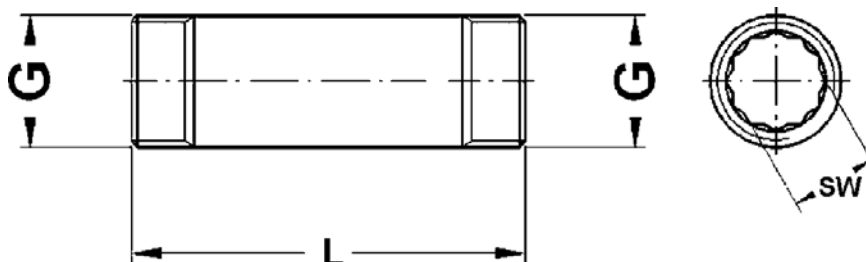

Номер по каталогу и название

**522 – ниппель двойной НР, резьба по DIN EN 1254-4**

| Артикул.               | Размер Rk | Пакет | Коробка | EAN-код.      | a  | SW |
|------------------------|-----------|-------|---------|---------------|----|----|
| <b>нехромированный</b> |           |       |         |               |    |    |
| 252218R                | 1/8       | 10    | 1500    | 4021343044465 | 20 | 10 |
| 252214R                | 1/4       | 10    | 700     | 4021343044441 | 20 | 14 |
| 252238R                | 3/8       | 10    | 600     | 4021343044571 | 22 | 17 |
| 252212R                | 1/2       | 10    | 350     | 4021343044427 | 24 | 22 |
| 252234R                | 3/4       | 10    | 250     | 4021343044557 | 26 | 27 |
| 25221R                 | 1         | 10    | 150     | 4021343044366 | 28 | 34 |
| 2522114R               | 1 1/4     |       | 90      | 4021343044403 | 34 | 42 |
| 2522112R               | 1 1/2     |       | 60      | 4021343044380 | 40 | 50 |
| 25222R                 | 2         |       | 30      | 4021343044489 | 44 | 60 |
| <b>хромированный</b>   |           |       |         |               |    |    |
| 252218C                | 1/8       | 10    | 1500    | 4021343044458 | 20 | 10 |
| 252214C                | 1/4       | 10    | 700     | 4021343044434 | 20 | 14 |
| 252238C                | 3/8       | 10    | 600     | 4021343044564 | 22 | 17 |
| 252212C                | 1/2       | 10    | 350     | 4021343044410 | 24 | 22 |
| 252234C                | 3/4       | 10    | 250     | 4021343044540 | 26 | 27 |
| 25221C                 | 1         | 10    | 150     | 4021343044359 | 28 | 34 |
| 2522114C               | 1 1/4     |       | 90      | 4021343044397 | 34 | 42 |
| 2522112C               | 1 1/2     |       | 60      | 4021343044373 | 40 | 50 |
| 25222C                 | 2         |       | 30      | 4021343044472 | 44 | 60 |