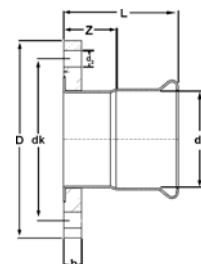

Номер по каталогу и название

24-ST-PF – SANHA®-Therm пресс-фланец, ВПр, PN10/16

Артикул.	Размер d x G	Пакет	Коробка	EAN-код.	L	z	d2	dk	b	D	Az
124STPF67	DN -- / 66,7 мм	1	2	4021343344923	103	53	18	145	18	185	4
124STPF76	DN 65/ 76,1 мм		1	4021343333941	92	41	18	145	18	185	4
124STPF76_DN80	DN 80/ 76,1 мм		1	4021343337338	92	41	18	160	18	200	8
124STPF89	DN 80/ 88,9 мм		1	4021343333958	104	46	18	160	18	200	8
124STPF108	DN 100/ 108 мм		1	4021343333965	128	58	18	180	20	225	8

Номер по каталогу и название

24180 – крестовина ВПр для обвода потоков в одной плоскости

Артикул.	Размер d1 x d2	Пакет	Коробка	EAN-код.	L1	L2	z1	z2
12418015	15	1	25	4021343334795	85	71	18	18
1241801512	15 x 12	1	30	4021343334801	85	70	19	19
1241801812	18 x 12	1	25	4021343334818	85	74	21	21
1241801815	18 x 15	1	20	4021343334825	85	71	18	18
1241802212	22 x 12	1	20	4021343334832	85	70	19	19
1241802215	22 x 15	1	20	4021343334849	85	79	22	22

Номер по каталогу и название

24181 – крестовина ВПр для отвода потоков в двух плоскостях

Артикул.	Размер d1 x d2	Пакет	Коробка	EAN-код.	L1	L2	z1	z2
12418115	15	1	20	4021343334856	84	84	49	49
1241811815	18 x 15	1	20	4021343334863	84	84	49	45
1241812215	22 x 15	1	15	4021343334870	87	90	55	40
1241812815	28 x 15	1	15	4021343334887	88	91	56	35