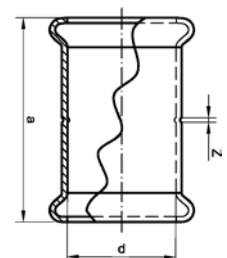

Номер по каталогу и название

**16243G – ниппель переходный ВПр-НПр**

| Артикул.     | Размер d x R | Пакет | Коробка | EAN-код.      | a  | z  | SW |
|--------------|--------------|-------|---------|---------------|----|----|----|
| 116243G1212  | 12x1/2       | 10    | 350     | 4021343219634 | 33 | 17 | 18 |
| 116243G1238  | 12x3/8       | 10    | 400     | 4021343219863 | 30 | 14 | 16 |
| 116243G1538  | 15x3/8       | 10    | 400     | 4021343219870 | 31 | 12 | 18 |
| 116243G1512  | 15x1/2       | 10    | 300     | 4021343219641 | 33 | 14 | 19 |
| 116243G2212  | 22x1/2       | 10    | 150     | 4021343348334 | 40 | 16 | 26 |
| 116243G2234  | 22x3/4       | 10    | 120     | 4021343348341 | 41 | 17 | 28 |
| 116243G221   | 22x1         | 10    | 100     | 4021343348358 | 44 | 20 | 28 |
| 116243G2834  | 28x3/4       | 5     | 100     | 4021343348365 | 45 | 18 | 32 |
| 116243G281   | 28x1         | 5     | 100     | 4021343348372 | 46 | 19 | 36 |
| 116243G28114 | 28x11/4      | 5     | 70      | 4021343348389 | 47 | 20 | 34 |