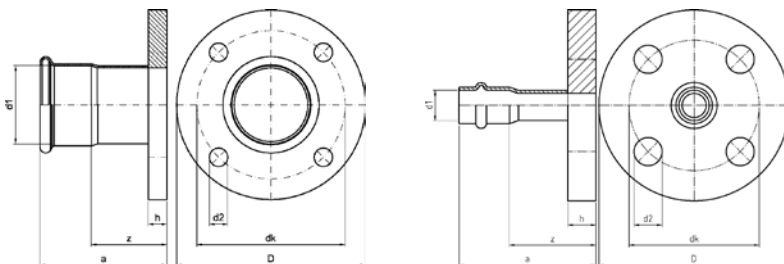

Номер по каталогу и название

18-VA-PF – пресс-фланец из нержавеющей стали, PN 10/16, для промышленного применения

Артикул.	Размер DN x d1	Пакет	Коробка	EAN-код.	a	z	h	dk	d2	D	Az
618VAPF15	DN 12 / 15 мм	1	25	4021343196072	65	39	14	65	14	95	4
618VAPF18	DN 15 / 18 мм	1	20	4021343196089	65	39	14	65	14	95	4
618VAPF22	DN 20 / 22 мм	1	16	4021343196096	69	40	14	75	14	105	4
618VAPF28	DN 25 / 28 мм	1	14	4021343196102	75	45	16	85	14	115	4
618VAPF35	DN 32 / 35 мм	1	10	4021343196119	78	47	16	100	18	140	4
618VAPF42	DN 40 / 42 мм	1	8	4021343196126	87	48	16	110	18	150	4
618VAPF54	DN 50 / 54 мм	1	5	4021343196133	100	55	18	125	18	165	4
618VAPF76	DN 65 / 76,1 мм	1	2	4021343195877	124	73	18	145	18	185	4
618VAPF89	DN 80 / 88,9 мм	1	2	4021343196140	137	79	18	160	18	200	8
618VAPF108	DN 100 / 108 мм	1	1	4021343196058	162	92	20	180	18	220	8

Номер по каталогу и название

19-VA-PF – пресс- фланец ВПр из нержавеющей стали, PN 10/16, для промышленного применения (без остатков силикона)

Артикул.	Размер DN x d1	Пакет	Коробка	EAN-код.	a	z	h	dk	d2	D	Az
619VAPF15	DN 12 / 15 мм	1	25	4021343192647	65	39	14	65	14	95	4
619VAPF18	DN 15 / 18 мм	1	20	4021343192654	65	39	14	65	14	95	4
619VAPF22	DN 20 / 22 мм	1	16	4021343192661	69	40	14	75	14	105	4
619VAPF28	DN 25 / 28 мм	1	14	4021343192678	75	45	16	85	14	115	4
619VAPF35	DN 32 / 35 мм	1	10	4021343192685	78	47	16	100	18	140	4
619VAPF42	DN 40 / 42 мм	1	8	4021343192692	87	48	16	110	18	150	4
619VAPF54	DN 50 / 54 мм	1	5	4021343192708	100	55	18	125	18	165	4
619VAPF76	DN 65 / 76,1 мм	1	2	4021343192715	124	73	18	145	18	185	4
619VAPF89	DN 80 / 88,9 мм	1	2	4021343192722	137	79	18	160	18	200	8
619VAPF108	DN 100 / 108 мм	1	1	4021343192630	162	92	20	180	18	220	8