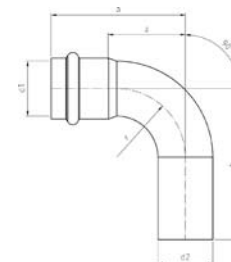

Номер по каталогу и название

17001A – отвод 90° ВПр-НПр

Артикул.	Размер d1 x d2	Пакет	Коробка	ЕАН-код.	a	b	z
617001A15	15	10	200	4021343200816	48	60	22
617001A18	18	10	150	4021343200823	53	62	27
617001A22	22	10	100	4021343200830	63	72	34
617001A28	28	5	60	4021343200847	68	77	39
617001A35	35	2	30	4021343200854	87	93	56
617001A42	42	2	20	4021343200861	103	113	64
617001A54	54	2	10	4021343200878	125	131	80
617001A76	76,1	1	3	4021343335174	143	162	92
617001A89	88,9	1	2	4021343335181	165	186	107
617001A108	108	1	1	4021343335198	201	231	131

Номер по каталогу и название

17002A – отвод 90° ВПр-ВПр

Артикул.	Размер d1	Пакет	Коробка	ЕАН-код.	a	b	z
617002A15	15	10	200	4021343200885	48	18	22
617002A18	18	10	150	4021343200892	53	22	27
617002A22	22	10	100	4021343200908	63	30	34
617002A28	28	5	60	4021343200915	68	35	39
617002A35	35	2	30	4021343200922	87	50	56
617002A42	42	2	20	4021343200939	103	60	64
617002A54	54	2	10	4021343200946	125	75	80
617002A76	76,1	1	3	4021343335204	143		92
617002A89	88,9	1	2	4021343335211	165		107
617002A108	108	1	1	4021343335228	201		131