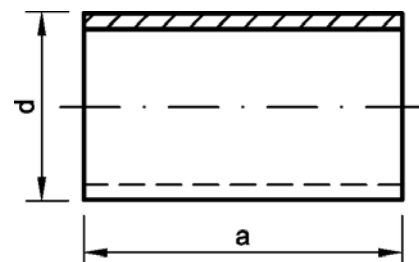

Номер по каталогу и название

9000 – NiroSan® системная труба в штангах из высоколегированной нержавеющей стали марки 1.4404 по EN 10088

Артикул.	Размер d x s	Пакет	Связка	EAN-код.	a	вес leeres Rohr [kg/m]	вес wassergefülltes Rohr [kg/m]	содержание воды [l/m]
6900015	15 x 1,0		600	4021343151101	6 m	0,351	0,484	0,133
6900018	18 x 1,0		240	4021343151118	6 m	0,426	0,627	0,201
6900022	22 x 1,2		420	4021343151125	6 m	0,626	0,928	0,302
6900028	28 x 1,2		240	4021343151132	6 m	0,806	1,321	0,515
6900035	35 x 1,5		180	4021343151149	6 m	1,260	2,064	0,804
6900042	42 x 1,5		120	4021343151156	6 m	1,523	2,718	1,195
6900054	54 x 1,5		60	4021343151163	6 m	1,974	4,017	2,043
6900064	64 x 2,0		30	4021343164743	6 m	3,109	5,936	2,827
6900076	76,1 x 2,0		30	4021343165009	6 m	3,715	7,798	4,083
6900089	88,9 x 2,0		30	4021343165016	6 m	4,357	10,018	5,661
69000108	108 x 2,0		30	4021343172564	6 m	5,315	13,810	8,495