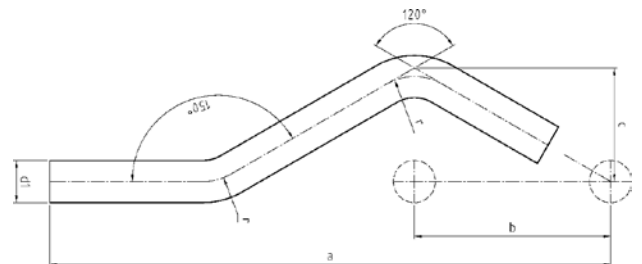

Номер по каталогу и название

9043 – отвод 15° НПр-НПр

Артикул.	Размер d1	Пакет	Коробка	EAN-код.	a	a min	b	b min
6904315	15	10	100	4021343155789	66	49	125	49
6904318	18	10	90	4021343155796	62	52	125	52
6904322	22	10	70	4021343155802	75	52	150	52
6904328	28	5	40	4021343155819	85	51	200	51
6904335	35	2	20	4021343155826	92	50	225	50
6904342	42	2	12	4021343155833	113	55	250	55
6904354	54	1	2	4021343155840	131	65	300	65