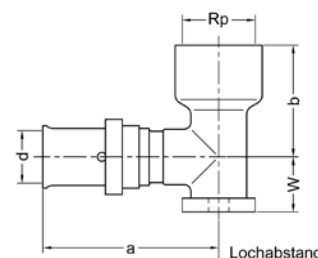

Номер по каталогу и название

25359g – разъемное соединение ВР с плоским уплотнением

Артикул.	Размер d x G	Пакет	Коробка	EAN-код.	a	SW
125359g1434	14x3/4	10	120	4021343332258	55	30
125359g1634	16x3/4	10	120	4021343332265	55	30
125359g2034	20x3/4	10	120	4021343332272	55	30
125359g261	26x1	5	60	4021343332289	60	37
125359g26114	26x11/4	5	40	4021343332296	47	46
125359G32114	32x11/4	5	40	4021343355417	47	46
125359G40112	40x11/2	5	25	4021343355424	64	52
125359G502	50x2	2	14	4021343355431	90	65
125359G63212	63x21/2	2	10	4021343355448	94	80

11

Номер по каталогу и название

25473g – водорозетка ВР

Артикул.	Размер d x Rp	Пакет	Коробка	EAN-код.	a	b	W	dK
125473g1412	14x1/2	10	40	4021343332302	45	35	17	20
125473g1612	16x1/2	10	50	4021343332319	45	35	17	20
125473g2012	20x1/2	10	50	4021343332326	45	35	17	20
125473g2034	20x3/4	5	40	4021343332333	52	32	22	20
125473g2634	26x3/4	5	35	4021343332340	52	32	22	20

Номер по каталогу и название

25980g – 3fit®-Press монтажный узел, ВР

Артикул.	Размер d	Пакет	Коробка	EAN-код.
125980G1612	16x1/2		10	4021343343360
125980G2012	20x1/2		10	4021343343377
125980G2034	20x3/4		10	4021343343384