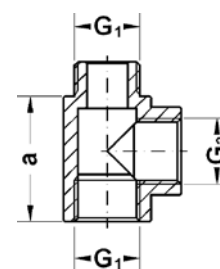

Номер по каталогу и название

641 – тройник Y-образный, резьба по DIN EN ISO 228

Артикул.	Размер G	Пакет	Коробка	EAN-код.	a
264112C	1/2		50	4021343049279	34