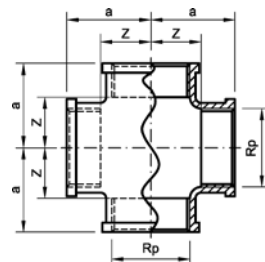

Артикул.	Размер Rp1 x Rp2 x Rp3	Пакет	Коробка	ЕАН-код.	a	b	c	z	z1	z2	z3
1313014	1/4	10	200	4021343010118	21			11			
1313038	3/8	10	150	4021343010255	25			15			
1313012	1/2	10	70	4021343010071	28			15			
1313034	3/4	10	50	4021343010194	33			18			
131301	1	10	30	4021343009914	38			21			
13130114	1 1/4		20	4021343010019	44			25			
13130112	1 1/2		10	4021343009952	50			31			
131302	2		8	4021343010125	57			35			
13130212A	2 1/2		4	4021343010163	69			46			
131303	3		2	4021343010187	78			53			
13130123812	1/2 x 3/8 x 1/2	10	100	4021343010095	25	25	25		12	15	12
13130123412	1/2 x 3/4 x 1/2	10	60	4021343010088	28	27	28		15	12	15
13130341212	3/4 x 1/2 x 1/2	10	70	4021343010200	29	30	27		14	17	14
13130341234	3/4 x 1/2 x 3/4	10	50	4021343010217	30	31	30		15	18	15
13130343412	3/4 x 3/4 x 1/2	10	50	4021343010231	33	33	31		18	18	18
131301121	1 x 1/2 x 1	10	30	4021343009969	31	34	31		14	21	14
131301341	1 x 3/4 x 1	10	30	4021343010101	34	35	34		17	20	17
131301112	1 x 1 x 1/2	10	30	4021343009921	38	38	33		20	20	20
1313011412114	1 1/4 x 1/2 x 1 1/4		30	4021343010033	33	38	33		14	25	14
1313011434114	1 1/4 x 3/4 x 1 1/4		24	4021343010057	36	40	36		17	25	17
131301141114	1 1/4 x 1 x 1 1/4		24	4021343010026	40	42	40		21	25	21
131301121112	1 1/2 x 1 x 1 1/2		20	4021343009976	41	45	41		22	28	22
13130112114112	1 1/2 x 1 1/4 x 1 1/2		16	4021343009983	46	48	46		27	29	27
13130212B	2 x 1 x 2		12	4021343010170	43	52	43		21	35	21

Номер по каталогу и название
3180 – крестовина ВР