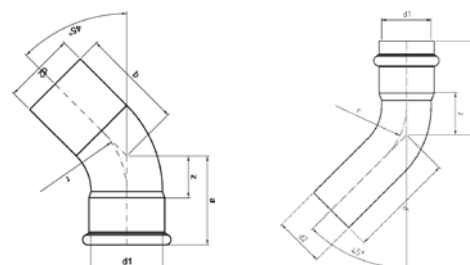

Номер по каталогу и название

19002M – отвод 90° ВПр-ВР с накладной гайкой и плоским уплотнением

Артикул.	Размер d1 x G	Пакет	Коробка	EAN-код.	a	b	z1	z2	SW
619002M1534	15 x 3/4	10	100	4021343190032	48	65	23	55	30
619002M1834	18 x 3/4	10	100	4021343190049	53	69	28	59	30
619002M221	22 x 1	10	50	4021343190056	63	80	35	68	38
619002M28114	28 x 1 1/4	5	40	4021343190063	69	88	40	73	50