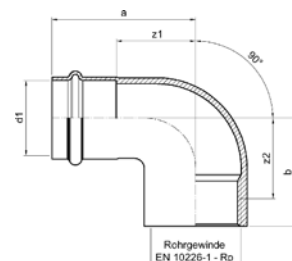

Артикул.	Размер d1	Пакет	Коробка	EAN-код.	a	z
6909022	22	10	100	4021343155628	55	27
6909028	28	5	60	4021343155635	59	30

Номер по каталогу и название
9090IG – угол 90° ВПр-ВР