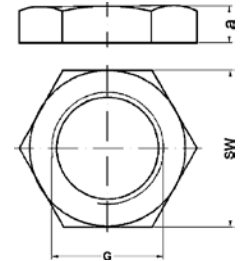

Номер по каталогу и название
310# – контргайка ВР