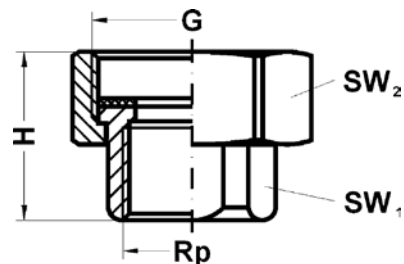

Номер по каталогу и название

910SW – комплект из чугунных резьбовых подсоединений BP-BP, состоит из:

- 2 резьбовых чугунных муфт по DIN EN 10226
- 2 накидных гаек
- 2 плоских уплотнений, безасбестовых, сертифицировано DVGW (безасбестовое)

Артикул.	Размер Rp x G	Пакет	Коробка	EAN-код.	H	SW1	SW2
391034114S	3/4 x 11/4	1	60	4021343060342	36	32	49
39101112S	1 x 11/2	1	50	4021343060311	41	38	55
39101142S	1 1/4 x 2	1	30	4021343060335	46	48	70
3910112214S	1 1/2 x 2 1/4	1	20	4021343060328	46	53	75

Номер по каталогу и название

920SW – комплект из чугунных резьбовых подсоединений BP-BP, состоит из:

- 2 резьбовых чугунных муфт по DIN EN 10226
- 2 накидных гаек

Артикул.	Размер Rp x G	Пакет	Коробка	EAN-код.	H	SW1	SW2
392034114S	3/4 x 11/4	1	60	4021343060489	36	32	49
39201112S	1 x 11/2	1	50	4021343060458	41	38	55
39201142S	1 1/4 x 2	1	30	4021343060472	46	48	70
3920112214S	1 1/2 x 2 1/4	1	20	4021343060465	46	53	75

Номер по каталогу и название

926SW – комплект из чугунных резьбовых подсоединений BP-BP, состоит из:

- 2 резьбовых чугунных муфт по DIN EN 10226
- 2 накидных гаек
- 2 плоских уплотнений, безасбестовых, сертифицировано DVGW (безасбестовое)

Артикул.	Размер R x G	Пакет	Коробка	EAN-код.	H	SW1	SW2
392634114S	3/4 x 11/4	1	40	4021343060663	57	32	49
39261112S	1 x 11/2	1	30	4021343060625	63	38	55
39261142S	1 1/4 x 2	1	20	4021343060656	69	48	70