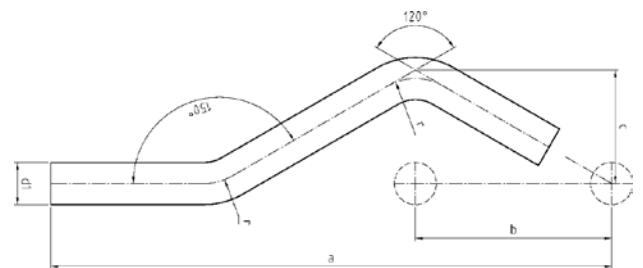

Номер по каталогу и название

**18085 – обводное колено ВПр-ВПр**

| Артикул. | Размер d | Пакет | Коробка | EAN-код.      | a   | c  | h | z  |
|----------|----------|-------|---------|---------------|-----|----|---|----|
| 61808515 | 15       | 10    | 120     | 4021343171666 | 79  | 21 | 8 | 53 |
| 61808518 | 18       | 10    | 80      | 4021343171673 | 81  | 21 | 8 | 55 |
| 61808522 | 22       | 10    | 60      | 4021343171680 | 93  | 26 | 7 | 64 |
| 61808528 | 28       | 5     | 30      | 4021343171697 | 105 | 28 | 9 | 84 |