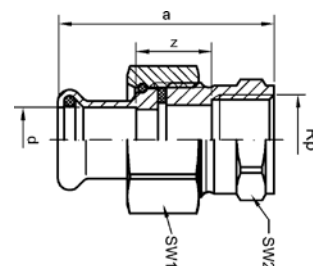

Номер по каталогу и название

13330g – сгон с плоским уплотнением ВПр-ВР

Артикул.	Размер d x Rp	Пакет	Коробка	EAN-код.	a	z	SW1	SW2
1133301534	15 x 3/4	5	80	4021343146374	55	21	30	30
1133301834	18 x 3/4	5	80	4021343146398	69	33	30	30
1133302234	22 x 3/4	5	60	4021343146404	62	21	37	30
113330221	22 x 1	5	50	4021343146411	66	20	37	39
113330281	28 x 1	5	40	4021343146435	66	20	46	39
11333035114	35 x 1 1/4	2	30	4021343146442	80	27	52	46
11333042112	42 x 1 1/2	2	20	4021343146459	85	28	59	54
113330542	54 x 2	2	10	4021343146466	94	24	75	66

Номер по каталогу и название

13333g – сгон с плоским уплотнением ВПр-НР

Артикул.	Размер d x R	Пакет	Коробка	EAN-код.	a	z	SW1	SW2
1133331512	15 x 1/2	5	120	4021343146497	55	37	30	22
1133331534	15 x 3/4	5	100	4021343146503	60	42	30	27
1133331812	18 x 1/2	5	100	4021343146510	69	49	30	22
1133331834	18 x 3/4	5	80	4021343146527	74	54	30	27
1133332212	22 x 1/2	5	60	4021343146534	71	47	37	23
1133332234	22 x 3/4	5	60	4021343146541	66	42	37	27
113333221	22 x 1	5	60	4021343146558	70	46	37	34
1133332834	28 x 3/4	5	40	4021343146565	78	51	46	28
113333281	28 x 1	5	40	4021343146572	74	47	46	34
11333335114	35 x 1 1/4	2	20	4021343146589	95	63	52	46
11333342112	42 x 1 1/2	2	12	4021343146596	102	64	59	50
113333542	54 x 2	2	8	4021343146602	116	73	75	60