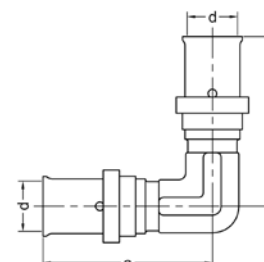

Номер по каталогу и название

**25090 – угол 90°, НПр**

| Артикул. | Размер d | Пакет | Коробка | EAN-код.      | a  |
|----------|----------|-------|---------|---------------|----|
| 12509014 | 14       | 10    | 120     | 4021343333118 | 42 |
| 12509016 | 16       | 10    | 120     | 4021343331565 | 40 |
| 12509020 | 20       | 10    | 70      | 4021343331572 | 42 |
| 12509026 | 26       | 5     | 40      | 4021343331589 | 49 |
| 12509032 | 32       | 5     | 30      | 4021343331596 | 53 |
| 12509040 | 40       | 5     | 20      | 4021343338243 | 55 |
| 12509050 | 50       | 2     | 8       | 4021343338250 | 76 |
| 12509063 | 63       | 2     | 6       | 4021343338267 | 83 |