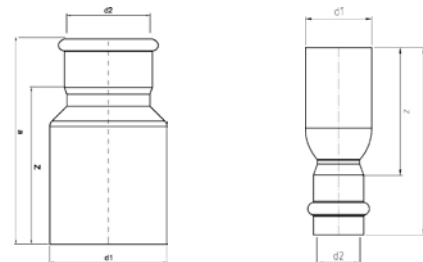

Номер по каталогу и название

9243 – ниппель ВПр-НПр

Артикул.	Размер d1 x d2	Пакет	Коробка	EAN-код.	a	z
692431815	18a x 15	10	300	4021343149832	58	32
692432215	22a x 15	10	200	4021343149887	73	47
692432218	22a x 18	10	200	4021343149825	74	48
692432815	28a x 15	5	120	4021343149931	78	52
692432818	28a x 18	5	100	4021343149894	79	53
692432822	28a x 22	5	120	4021343149849	77	48
692433518	35a x 18	2	70	4021343149948	78	52
692433522	35a x 22	2	70	4021343149900	84	55
692433528	35a x 28	2	60	4021343149856	85	55
692434222	42a x 22	2	40	4021343149955	95	66
692434228	42a x 28	2	40	4021343149917	97	67
692434235	42a x 35	2	40	4021343149863	95	64
692435428	54a x 28	2	30	4021343149962	106	76
692435435	54a x 35	2	30	4021343149924	106	75
692435442	54a x 42	2	30	4021343149870	112	73
692436442	64a x 42	2	20	4021343329180	126	87
692436454	64a x 54	2	20	4021343329197	129	84
692437654	76,1a x 54	2	16	4021343177279	141	96
692437664	76,1a x 64	2	12	4021343329203	141	92
692438954	88,9a x 54	2	8	4021343177293	160	115
692438964	88,9a x 64	2	8	4021343329210	160	105
692438976	88,9a x 76,1	2	8	4021343177286	151	100
6924310854	108a x 54	2	4	4021343177323	180	135
6924310864	108a x 64	2	4	4021343329227	180	133
6924310876	108a x 76,1	2	4	4021343177316	181	130
6924310889	108a x 88,9	2	4	4021343177309	181	123