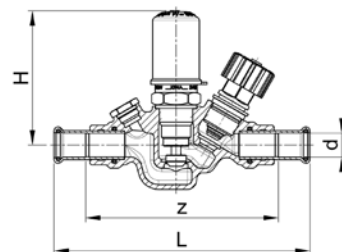

| Kemper-EDV-Nr. | Размер<br>DN x d | z   | L   | H  | T  |
|----------------|------------------|-----|-----|----|----|
| 015            | DN 15 / 15 мм    | 112 | 152 | 47 | 35 |
| 020            | DN 15 / 18 мм    | 114 | 154 | 47 | 35 |