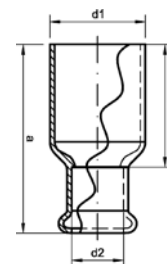

Номер по каталогу и название

6243 – переходник редуционный ВПр-НПр

Артикул.	Размер d1 x d2	Пакет	Коробка	EAN-код.	a	z
162431412	14a x 12	10	600	4021343163500	40	25
162431512	15a x 12	10	600	4021343128981	40	24
162431514	15a x 14	10	550	4021343163517	50	32
162431612	16a x 12	10	600	4021343163524	41	26
162431614	16a x 14	10	500	4021343163531	43	25
162431812	18a x 12	10	500	4021343128998	44	28
162431814	18a x 14	10	500	4021343163548	45	27
162431815	18a x 15	10	360	4021343129001	44	26
162431816	18a x 16	10	360	4021343163555	45	27
162432214	22a x 14	10	350	4021343163562	51	33
162432215	22a x 15	10	350	4021343129018	51	33
162432216	22a x 16	10	350	4021343163579	50	32
162432218	22a x 18	10	300	4021343129025	50	30
162432814	28a x 14	5	250	4021343163586	59	41
162432815	28a x 15	5	200	4021343129032	57	39
162432816	28a x 16	5	250	4021343163593	58	40
162432818	28a x 18	5	200	4021343129049	57	37
162432822	28a x 22	5	150	4021343129056	58	34
162433522	35a x 22	2	100	4021343129063	68	44
162433528	35a x 28	2	100	4021343129070	67	40
162434222	42a x 22	2	70	4021343129087	77	54
162434228	42a x 28	2	70	4021343129094	77	51
162434235	42a x 35	2	60	4021343129100	78	46
162435435	54a x 35	2	40	4021343129117	90	58
162435442	54a x 42	2	36	4021343129124	91	53
162436442	64a x 42	1	24	4021343194931	127	89
162436454	64a x 54	1	15	4021343194948	124	81
162436728	66,7a x 28	1	20	4021343194955	124	98
162436735	66,7a x 35	1	20	4021343194962	126	94
162436742	66,7a x 42	1	18	4021343200168	129	91
162436754	66,7a x 54	1	20	4021343194979	128	85
162437635	76,1a x 35	1	15	4021343206801	131	99
162437642	76,1a x 42	1	15	4021343206818	133	95
162437654	76,1a x 54	1	15	4021343176555	133	90
162437664	76,1a x 64	1	15	4021343205316	130	83
162437667	76,1a x 66,7	1	15	4021343200175	129	81
162438954	88,9a x 54	1	10	4021343176562	149	106
162438964	88,9a x 64	1	10	4021343205309	148	101
162438976	88,9a x 76,1	1	10	4021343176609	145	95
1624310842	108a x 42	1	4	4021343206825	179	141
1624310854	108a x 54	1	4	4021343176579	179	136
1624310864	108a x 64	1	4	4021343205323	178	131
1624310867	108a x 66,7	1	4	4021343200182	178	129
1624310876	108a x 76,1	1	4	4021343176586	174	124
1624310889	108a x 88,9	1	4	4021343176593	174	118