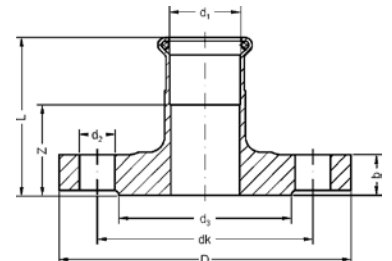

8976g – двойная водорозетка ВПр-ВР (изогнутая планка)

Артикул.	Размер d x Rp x a	Пакет	Коробка	EAN-код.	a	b
189761512	15 x 1/2 x 153 мм		20	4021343141157	153	50