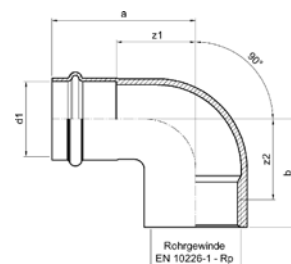

Номер по каталогу и название

**9087 – обводное колено НПр-НПр**

| Артикул. | Размер d1 | Пакет | Коробка | EAN-код.      | a   | b  | c  |
|----------|-----------|-------|---------|---------------|-----|----|----|
| 6908715  | 15        | 10    | 120     | 4021343149184 | 200 | 70 | 41 |
| 6908718  | 18        | 10    | 80      | 4021343149191 | 216 | 70 | 50 |
| 6908722  | 22        | 10    | 50      | 4021343149207 | 216 | 78 | 45 |
| 6908728  | 28        | 5     | 40      | 4021343149214 | 244 | 87 | 50 |