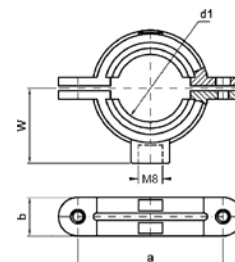

Номер по каталогу и название

9918 – хомут со звукоизоляцией

Артикул.	Размер d	Пакет	Коробка	EAN-код.	a	b	W
6991812	12	10	400	4021343155291	44	18	23
6991815	15	10	300	4021343150968	47	18	25
6991818	18	10	200	4021343150975	50	18	26
6991822	22	10	180	4021343150982	54	18	28
6991828	28	5	150	4021343150999	60	18	31
6991835	35	2	100	4021343151002	67	18	35
6991842	42	2	100	4021343151019	74	18	38
6991854	54	2	80	4021343151026	86	18	44