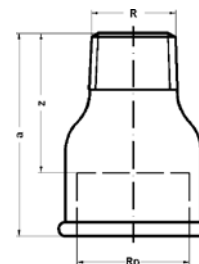

Номер по каталогу и название

246# – муфта редукционная VP-HP

Артикул.	Размер Rp x R	Пакет	Коробка	EAN-код.	a	z
черный						
92463814S#	3/8 x 1/4	10	400	4021343188084	35	25
92461238S#	1/2 x 3/8	10	320	4021343104992	43	30
92463412S#	3/4 x 1/2	10	200	4021343105296	48	33
9246112S#	1 x 1/2	10	130	4021343104725	55	38
9246134S#	1 x 3/4	10	110	4021343105036	55	38
924611434S#	1 1/4 x 3/4		80	4021343104930	60	41
92461141S#	1 1/4 x 1		70	4021343104879	60	41
92461121S#	1 1/2 x 1		60	4021343104763	63	44
9246112114S#	1 1/2 x 1 1/4		50	4021343104800	63	44
92462114S#	2 x 1 1/4		42	4021343105173	70	46
92462112S#	2 x 1 1/2		42	4021343105135	70	46
92462122S#	2 1/2 x 2		24	4021343158070	80	43
924632S#	3 x 2		15	4021343158094	89	59
92463212S#	3 x 2 1/2		15	4021343168147	89	59
оцинкованный						
92461418V#	1/4 x 1/8	10	800	4021343189579	28	18
92463814V#	3/8 x 1/4	10	400	4021343186059	35	25
92461214V#	1/2 x 1/4	10	350	4021343188039	43	30
92461238V#	1/2 x 3/8	10	320	4021343105012	43	30
92463438V#	3/4 x 3/8	10	100	4021343105340	48	33
92463412V#	3/4 x 1/2	10	200	4021343105319	48	33
9246112V#	1 x 1/2	10	130	4021343104749	55	38
9246134V#	1 x 3/4	10	110	4021343105050	55	38
924611412V#	1 1/4 x 1/2		85	4021343186028	60	41
924611434V#	1 1/4 x 3/4		80	4021343104954	60	41
92461141V#	1 1/4 x 1		70	4021343104893	60	41
924611234V#	1 1/2 x 3/4		60	4021343186004	63	44
92461121V#	1 1/2 x 1		60	4021343104787	63	44
9246112114V#	1 1/2 x 1 1/4		50	4021343104824	63	44
9246234V#	2 x 3/4		42	4021343188077	70	46
924621V#	2 x 1		42	4021343186042	70	46
92462114V#	2 x 1 1/4		42	4021343105197	70	46
92462112V#	2 x 1 1/2		42	4021343105159	70	46
92462122V#	2 1/2 x 2		24	4021343158087	80	43
924632V#	3 x 2		15	4021343158100	89	59
92463212V#	3 x 2 1/2		15	4021343158117	89	59