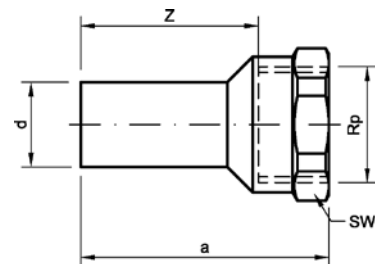

Номер по каталогу и название

8246g – переходная вставка НПр-ВР

Артикул.	Размер d x Rp	Пакет	Коробка	EAN-код.	a	z	SW
182461212	12a x 1/2	10	250	4021343137044	42	29	25
182461538	15a x 3/8	10	250	4021343131318	39	38	20
182461512	15a x 1/2	10	200	4021343129650	44	31	25
182461812	18a x 1/2	10	200	4021343129667	45	32	25
182461834	18a x 3/4	10	150	4021343131325	50	35	30
182462212	22a x 1/2	10	200	4021343131332	46	33	25
182462234	22a x 3/4	10	150	4021343129674	51	38	30
182462834	28a x 3/4	5	120	4021343131349	51	36	30
18246281	28a x 1	5	80	4021343129681	55	38	38
1824635114	35a x 1 1/4	2	40	4021343137051	69	47	46
1824642112	42a x 1 1/2	2	26	4021343137068	80	58	55
18246542	54a x 2	2	16	4021343137075	94	70	60

Номер по каталогу и название

13270g – муфта переходная ВПр-ВР

Артикул.	Размер d x Rp	Пакет	Коробка	EAN-код.	a	z	SW
1132701538	15 x 3/8	10	300	4021343145988	30	2	20
1132701512	15 x 1/2	10	250	4021343145995	33	2	25
1132701534	15 x 3/4	10	150	4021343146008	40	7	30
1132701812	18 x 1/2	10	200	4021343146015	35	2	25
1132701834	18 x 3/4	10	150	4021343146022	40	5	30
1132702212	22 x 1/2	10	150	4021343146039	39	2	25
1132702234	22 x 3/4	10	120	4021343146046	42	3	30
113270221	22 x 1	10	80	4021343146053	48	7	37
1132702834	28 x 3/4	5	100	4021343146060	44	2	32
113270281	28 x 1	5	80	4021343146077	48	7	37
11327028114	28 x 1 1/4	5	40	4021343146084	55	6	46
113270351	35 x 1	2	60	4021343146091	49		39
11327035114	35 x 1 1/4	2	40	4021343146107	58	4	46
11327042114	42 x 1 1/4	2	30	4021343146121	62	3	46
11327042112	42 x 1 1/2	2	30	4021343155048	63	4	55
11327054112	54 x 1 1/2	2	24	4021343146138	67	3	55
113270542	54 x 2	2	20	4021343146145	74	8	60