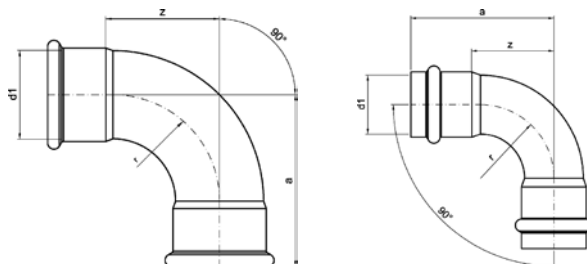

Номер по каталогу и название

18002A – отвод 90° ВПр-ВПр

Артикул.	Размер d1	Пакет	Коробка	EAN-код.	a	z
618002A15	15	10	200	4021343159879	48	22
618002A18	18	10	150	4021343159886	53	27
618002A22	22	10	100	4021343159893	63	34
618002A28	28	5	60	4021343159909	68	39
618002A35	35	2	30	4021343159916	87	56
618002A42	42	2	20	4021343159923	103	64
618002A54	54	2	10	4021343159930	125	80
618002A76	76,1	1	3	4021343194030	143	92
618002A89	88,9	1	2	4021343200540	165	107
618002A108	108	1	1	4021343195945	201	131

Номер по каталогу и название

18002AG – отвод 90° ВПр-НР

Артикул.	Размер d1 x R	Пакет	Коробка	EAN-код.	a	b	z	SW
618002AG1512	15 x 1/2	10	120	4021343160240	48	84	22	22
618002AG1812	18 x 1/2	10	100	4021343160257	53	86	27	22
618002AG1834	18 x 3/4	10	80	4021343160264	52	90	26	30
618002AG2234	22 x 3/4	10	80	4021343160271	63	100	34	30
618002AG281	28 x 1	5	40	4021343164385	68	108	39	36
618002AG35114	35 x 1 1/4	2	20	4021343160288	87	128	56	46
618002AG42112	42 x 1 1/2	2	10	4021343160295	103	149	64	55
618002AG542	54 x 2	2	6	4021343160301	125	173	80	65