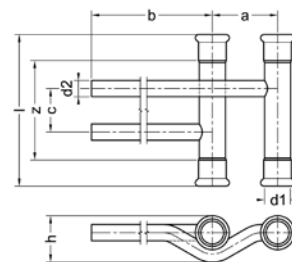

Номер по каталогу и название

24583 – SANHA®-Therm пресс-узел ВПр-НПр

Артикул.	Размер d1 x d2	Пакет	Коробка	EAN-код.	a	b	c	h	l	z
1245831212540	12 x 12			4021343337680	40	500	40	29	140	109
1245831512540	15 x 12			4021343337635	40	500	40	33	140	104
1245831512560	15 x 12			4021343337697	60	500	40	33	140	104
1245832212560	22 x 12			4021343337604	60	500	40	41	140	93
1245832215560	22 x 15			4021343337611	60	500	40	43	140	93
1245832815560	28 x 15			4021343337628	60	500	40	50	140	87

Номер по каталогу и название

24590 – пресс-узел для подключения к радиатору, из медного сплава, никелированный

Артикул.	Размер d1 x G x d1	Пакет	Коробка	EAN-код.	B1	B2	L	H1	H2	H3
1245901512	15 x 1/2 x 15	1	10	4021343335037	16	42	50	55	35	117
1245901812	18 x 1/2 x 18	1	10	4021343335044	16	42	50	55	35	117

Номер по каталогу и название

4980 – шаблон для маркировки труб из меди и углеродистой стали

Артикул.	Размер d	Пакет	Коробка	EAN-код.
84980	12-54 мм		30	4021343140297