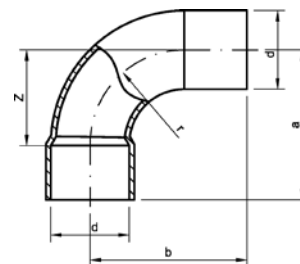

Номер по каталогу и название
5001A – отвод 90° ВП-НП

Артикул.	Размер d	Пакет	Коробка	EAN-код.	a	b	z
15001A6	6	10	3000	4021343022272	14	16	7
15001A8	8	10	2000	4021343022326	18	20	10
15001A10	10	10	1500	4021343022067	21	23	12
15001A12	12	10	900	4021343022098	24	26	15
15001A14	14	10	700	4021343022111	30	32	18
15001A15	15	10	550	4021343022128	30	32	18
15001A16	16	10	550	4021343022142	30	31	18
15001A18	18	10	350	4021343022159	36	38	22
15001A22	22	10	200	4021343022173	43	45	27
15001A28	28	10	100	4021343022197	53	55	34
15001A32	32		80	4021343022203	60	62	38
15001A35	35		65	4021343022210	67	69	43
15001A36	36		55	4021343022227	77	79	53
15001A40	40		40	4021343022234	77	79	49
15001A42	42		35	4021343022241	79	81	51
15001A52	52		15	4021343022258	121	123	88
15001A54	54		15	4021343022265	99	101	65
15001A64	64		22	4021343022289	112	115	78
15001A67	66,7		20	4021343022296	116	119	81
15001A76	76,1		14	4021343022319	127	130	92
15001A80	80		12	4021343022333	134	137	121
15001A89	88,9		9	4021343022340	147	150	108
15001A108	108		4	4021343022081	179	182	131
15001A133	133		2	4021343022104	212	217	162