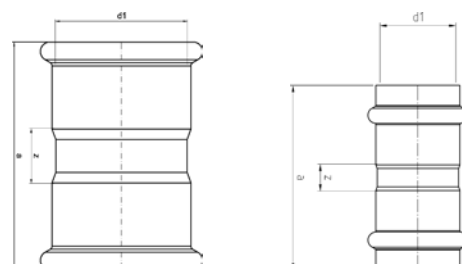

Номер по каталогу и название

19243G – ниппель ВПр-НР

Артикул.	Размер d1 x R	Пакет	Коробка	EAN-код.	a	z	SW
619243G1538	15 x 3/8	10	300	4021343191626	41	15	19
619243G1512	15 x 1/2	10	250	4021343191619	46	20	24
619243G1534	15 x 3/4	10	200	4021343191633	63	37	30
619243G1812	18 x 1/2	10	250	4021343191640	46	20	24
619243G1834	18 x 3/4	10	200	4021343191657	48	22	30
619243G2212	22 x 1/2	10	180	4021343191664	51	22	27
619243G2234	22 x 3/4	10	180	4021343191671	51	22	30
619243G221	22 x 1	10	150	4021343191688	52	23	36
619243G2834	28 x 3/4	5	100	4021343191695	72	42	30
619243G281	28 x 1	5	90	4021343191701	74	44	36
619243G351	35 x 1	2	60	4021343191718	80	49	36
619243G35114	35 x 1 1/4	2	40	4021343191725	84	53	46
619243G42112	42 x 1 1/2	2	30	4021343191732	94	55	55
619243G542	54 x 2	2	20	4021343191749	107	62	65
619243G76212	76,1 x 2 1/2	1	8	4021343191756	117	65	100
619243G893	88,9 x 3	1	6	4021343191763	136	78	105
619243G1084	108 x 4	1	4	4021343191770	155	84	125