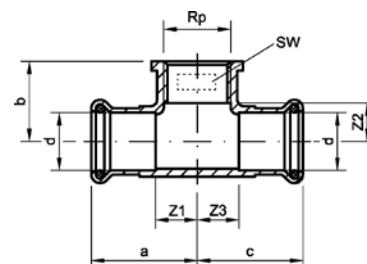

Артикул.	Размер d1 x d2 x d3	Пакет	Коробка	EAN-код.	a	b	c	z	z1	z2	z3
124130422842	42x28x42	2	26	4021343327063	56	51	56	18	25	18	
124130423535	42x35x35	2	24	4021343327070	59	57	57	21	25	25	
124130423542	42x35x42	2	24	4021343327087	59	57	59	21	25	21	
124130542254	54x22x54	2	18	4021343327094	57	54	57	15	30	15	
124130542854	54x28x54	2	14	4021343327100	60	68	60	18	41	18	
124130543554	54x35x54	2	14	4021343327117	64	63	64	21	31	21	
124130544254	54x42x54	2	14	4021343327124	67	69	67	25	31	25	
124130672867	66,7x28x66,7	1	10	4021343342912	70	76	70	22	49	22	
124130673567	66,7x35x66,7	1	10	4021343342929	75	81	75	27	49	27	
124130674267	66,7x42x66,7	1	8	4021343342936	78	87	78	30	49	30	
124130675467	66,7x54x66,7	1	8	4021343342943	83	92	83	35	49	35	
124130762276	76,1x22x76,1	1	8	4021343327131	76	87	76	27	63	27	
124130762876	76,1x28x76,1	1	8	4021343327148	76	87	76	27	60	27	
124130763576	76,1x35x76,1	1	6	4021343327155	76	86	76	27	54	27	
124130764276	76,1x42x76,1	1	6	4021343327162	80	92	80	30	54	30	
124130765476	76,1x54x76,1	1	6	4021343327179	86	97	86	36	54	36	
124130766776	76,1x66,7x76,1	1	6	4021343342950	91	105	91	41	57	41	
124130895489	88,9x54x88,9	1	3	4021343327186	94	105	94	38	62	38	
124130897689	88,9x76,1x88,9	1	2	4021343327193	105	115	105	49	65	49	
12413010854108	108x54x108	1	2	4021343327209	108	115	108	38	72	38	
12413010867108	108,0x66,7x108,0	1	2	4021343342967	113	123	113	43	75	43	
12413010876108	108x76,1x108	1	2	4021343327216	119	125	119	49	75	49	
12413010889108	108x88,9x108	1	1	4021343327223	125	131	125	56	75	56