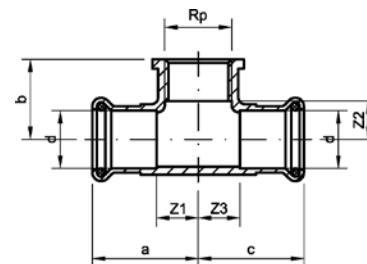

Номер по каталогу и название
11130g – тройник ВПр-ВР-ВПр