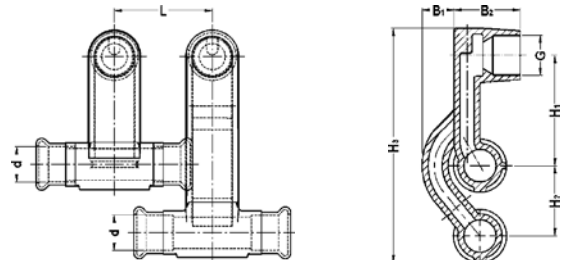

8581 – пресс-распределитель в изоляции для двухтрубных систем отопления

Артикул.	Размер d1 x d2 x d1	Пакет	Коробка	EAN-код.	L1	L2	L3	L4	H1	H2	H3	z1	z2	z3
18581221222	22 x 12 x 22	5	4021343195563		50	33	62	32	45	55	15	93	9	30
18581221522	22 x 15 x 22	5	4021343195566		50	33	62	32	51	55	15	93	9	33