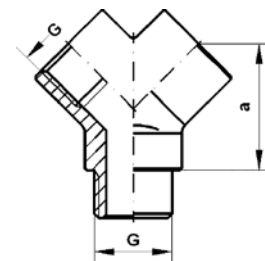

Номер по каталогу и название

626 – тройник редукционный ВР, резьба по DIN EN ISO 228

Артикул.	Размер G1 x G2 x G1	Пакет	Коробка	EAN-код.	a	b	z1	z2
нехромированный								
26261238R	1/2 x 3/8 x 1/2	10	100	4021343049200	51	26	13	16
26263412R	3/4 x 1/2 x 3/4	10	60	4021343049262	52	29	11	16
2626112R	1 x 1/2 x 1	10	40	4021343049163	67	32	17	17
2626134R	1 x 3/4 x 1	10	30	4021343049224	67	34	18	19
262611412R	1 1/4 x 1/2 x 1 1/4		20	4021343049187	90	40	26	23
хромированный								
26263412C	3/4 x 1/2	10	60	4021343049255	52	29	11	16