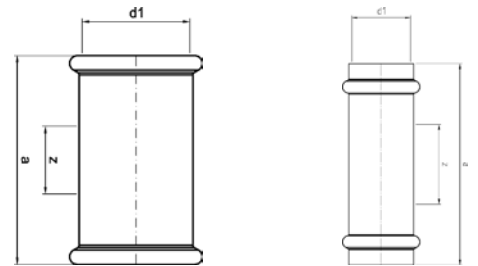

Номер по каталогу и название

18270S – муфта подвижная ВПр-ВПр (ремонтная)

Артикул.	Размер d1	Пакет	Коробка	EAN-код.	a	z
618270S15	15	10	200	4021343159602	78	27
618270S18	18	10	150	4021343159619	78	27
618270S22	22	10	100	4021343159626	84	27
618270S28	28	5	80	4021343159633	96	37
618270S35	35	2	50	4021343159640	98	37
618270S42	42	2	40	4021343159657	114	37
618270S54	54	2	20	4021343159664	131	42
618270S76	76,1	1	10	4021343204531	148	47
618270S89	88,9	1	4	4021343204548	161	46
618270S108	108	1	3	4021343204555	210	71

Номер по каталогу и название

9280 – ниппель НР-НР резьбовой

Артикул.	Размер R	Пакет	Коробка	EAN-код.	a	SW
6928012	1/2	10	230	4021343150517	34	22
6928034	3/4	10	140	4021343150524	39	30
692801	1	5	120	4021343150531	45	36

Номер по каталогу и название

9280G – переходная вставка НПр-НР

Артикул.	Размер d1 x R	Пакет	Коробка	EAN-код.	a	SW
69280G1512	15a x 1/2	10	200	4021343150272	59	22
69280G1812	18a x 1/2	10	150	4021343150289	59	22
69280G1834	18a x 3/4	10	180	4021343150296	63	30
69280G2212	22a x 1/2	10	120	4021343150302	64	24
69280G2234	22a x 3/4	10	100	4021343150319	68	30
69280G281	28a x 1	5	100	4021343150326	76	36