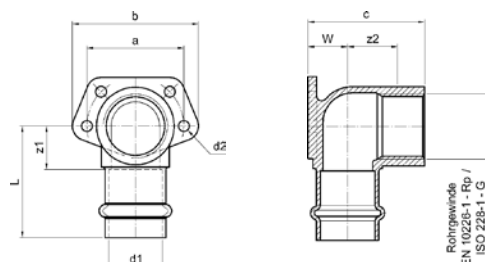

Номер по каталогу и название

19-VA-PF – фланец ВПр из нержавеющей стали

Артикул.	Размер DN x d1	Пакет	Коробка	EAN-код.	a	z	h	dk	d2	D	Az
619VAPF15	DN 12 / 15 мм	1	25	4021343192647	65	39	14	65	14	95	4
619VAPF18	DN 15 / 18 мм	1	20	4021343192654	65	39	14	65	14	95	4
619VAPF22	DN 20 / 22 мм	1	16	4021343192661	69	40	14	75	14	105	4
619VAPF28	DN 25 / 28 мм	1	14	4021343192678	75	45	16	85	14	115	4
619VAPF35	DN 32 / 35 мм	1	10	4021343192685	78	47	16	100	18	140	4
619VAPF42	DN 40 / 42 мм	1	8	4021343192692	87	48	16	110	18	150	4
619VAPF54	DN 50 / 54 мм	1	5	4021343192708	100	55	18	125	18	165	4
619VAPF76	DN 65 / 76,1 мм	1	2	4021343192715	124	73	18	145	18	185	4
619VAPF89	DN 80 / 88,9 мм	1	2	4021343192722	137	79	18	160	18	200	8
619VAPF108	DN 100 / 108 мм	1	1	4021343192630	162	92	20	180	18	220	8