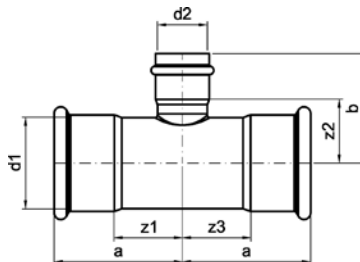

Номер по каталогу и название

9130 – тройник ВПр (продолжение)

Артикул.	Размер d1 x d2 x d3	Пакет	Коробка	EAN-код.	a	b	z1	z2	z3
69130896489	88,9 x 64 x 88,9	1	2	4021343329159	120	106	62	58	62
69130897689	88,9 x 76,1 x 88,9	1	2	4021343177149	120	112	63	62	63
6913010822108	108 x 22 x 108	1	2	4021343176999	144	99	74	70	74
6913010828108	108 x 28 x 108	1	2	4021343177026	144	101	74	72	74
6913010835108	108 x 35 x 108	1	2	4021343177057	144	103	74	73	74
6913010842108	108 x 42 x 108	1	2	4021343177088	144	111	74	73	74
6913010854108	108 x 54 x 108	1	1	4021343177118	144	118	74	73	74
6913010864108	108 x 64 x 108	1	1	4021343329166	144	116	73	68	74
6913010876108	108 x 76,1 x 108	1	1	4021343177125	144	122	74	71	74
6913010889108	108 x 88,9 x 108	1	1	4021343177132	144	129	74	72	74

Номер по каталогу и название

9130G – тройник ВПр-ВР-ВПр