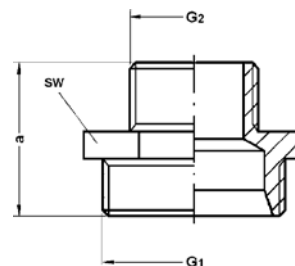

Номер по каталогу и название

531 – ниппель двойной редукционный НР-НР, резьба по DIN EN 1254-4

Артикул.	Размер Rk1 x Rk2	Пакет	Коробка	EAN-код.	a	SW
нехромированный						
25311418R	1/4 x 1/8	10	1000	4021343046209	20	14
25313814R	3/8 x 1/4	10	600	4021343046407	25	17
25311214R	1/2 x 1/4	10	350	4021343046117	27	22
25311238R	1/2 x 3/8	10	400	4021343046148	25	22
25313438R	3/4 x 3/8	10	300	4021343046377	28	27
25313412R	3/4 x 1/2	10	250	4021343046346	27	27
2531112R	1 x 1/2	10	150	4021343046025	30	34
2531134R	1 x 3/4	10	150	4021343046162	31	34
25311141R	1 1/4 x 1	70	70	4021343046070	32	42
2531112114R	1 1/2 x 1 1/4	50	50	4021343046049	40	50
25312112R	2 x 1 1/2	30	30	4021343046223	43	61
25312122R	2 1/2 x 2	18	18	4021343046247	48	62
хромированный						
25311418C	1/4 x 1/8	10	1000	4021343046193	20	14
25313814C	3/8 x 1/4	10	600	4021343046391	25	17
25311214C	1/2 x 1/4	10	350	4021343046100	27	22
25311238C	1/2 x 3/8	10	400	4021343046131	25	22
25313412C	3/4 x 1/2	10	250	4021343046339	27	27
2531112C	1 x 1/2	10	150	4021343046018	30	34
2531134C	1 x 3/4	10	150	4021343046155	31	34
25311141C	1 1/4 x 1	70	70	4021343046063	32	42
2531112114C	1 1/2 x 1 1/4	50	50	4021343046032	40	50