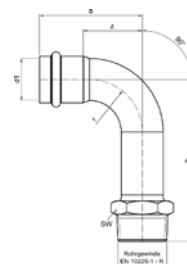

Номер по каталогу и название

18002A – отвод 90° ВПр-ВПр

Артикул.	Размер d1	Пакет	Коробка	EAN-код.	a	z
618002A15	15	10	200	4021343159879	48	22
618002A18	18	10	150	4021343159886	53	27
618002A22	22	10	100	4021343159893	63	34
618002A28	28	5	60	4021343159909	68	39
618002A35	35	2	30	4021343159916	87	56
618002A42	42	2	20	4021343159923	103	64
618002A54	54	2	10	4021343159930	125	80
618002A76	76,1	1	3	4021343194030	143	92
618002A89	88,9	1	2	4021343200540	165	107
618002A108	108	1	1	4021343195945	201	131