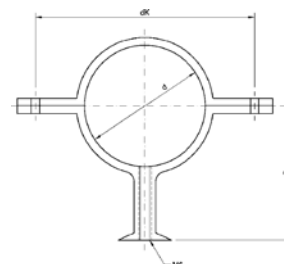

Номер по каталогу и название
4826с – хомут, латунь