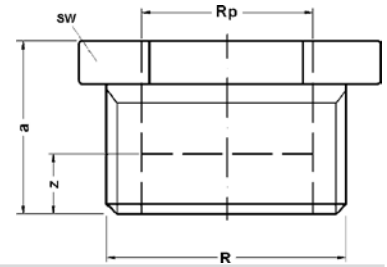

Номер по каталогу и название
241# – футорка НР-ВР

Артикул.	Размер R x Rp	Пакет	Коробка	EAN-код.	a	z	SW
черный							
92411418S#	1/4 x 1/8	10	1000	4021343102936	20	13	18
92413818S#	3/8 x 1/8	10	1000	4021343103728	20	13	20
92413814S#	3/8 x 1/4	10	1000	4021343103681	20	10	20
92411218S#	1/2 x 1/8	10	500	4021343102769	24	17	24
92411214S#	1/2 x 1/4	10	500	4021343102721	24	14	28
92411238S#	1/2 x 3/8	10	500	4021343102813	24	14	28
92413414S#	3/4 x 1/4	10	320	4021343103605	26	16	33
92413438S#	3/4 x 3/8	10	320	4021343103643	26	16	33
92413412S#	3/4 x 1/2	10	320	4021343103568	26	13	33
9241138S#	1 x 3/8	10	200	4021343102899	29	19	36
9241112S#	1 x 1/2	10	200	4021343102271	29	16	42
9241134S#	1 x 3/4	10	200	4021343102851	29	14	42
924111412S#	1 1/4 x 1/2		140	4021343102608	31	18	47
924111434S#	1 1/4 x 3/4		140	4021343102646	31	16	47
92411141S#	1 1/4 x 1		140	4021343102561	31	14	47
924111212S#	1 1/2 x 1/2		110	4021343102394	31	18	52
924111234S#	1 1/2 x 3/4		110	4021343102431	31	16	52
92411121S#	1 1/2 x 1		110	4021343102318	31	14	52
9241112114S#	1 1/2 x 1 1/4		110	4021343102356	31	12	52
9241212S#	2 x 1/2		50	4021343103094	35	35	65
9241234S#	2 x 3/4		50	4021343103315	35	33	65
924121S#	2 x 1		60	4021343102974	35	18	67
92412114S#	2 x 1 1/4		60	4021343103056	35	16	67
92412112S#	2 x 1 1/2		60	4021343103018	35	16	67
92412121S#	2 1/2 x 1		30	4021343103131	40	37	82
9241212114S#	2 1/2 x 1 1/4		30	4021343103216	40	35	82
9241212112S#	2 1/2 x 1 1/2		30	4021343103179	40	21	82
92412122S#	2 1/2 x 2		30	4021343103254	40	16	82
924132S#	3 x 2		24	4021343103476	44	20	97
92413212S#	3 x 2 1/2		24	4021343103513	44	17	97
924142S#	4 x 2		9	4021343158056	51	45	122
оцинкованный							
92411418V#	1/4 x 1/8	10	1000	4021343102950	20	13	18
92413818V#	3/8 x 1/8	10	1000	4021343103742	20	13	20
92413814V#	3/8 x 1/4	10	1000	4021343103704	20	10	20
92411218V#	1/2 x 1/8	10	500	4021343102783	24	17	24
92411214V#	1/2 x 1/4	10	500	4021343102745	24	14	28
92411238V#	1/2 x 3/8	10	500	4021343102837	24	14	28
92413414V#	3/4 x 1/4	10	320	4021343103629	26	16	33
92413438V#	3/4 x 3/8	10	320	4021343103667	26	16	33
92413412V#	3/4 x 1/2	10	320	4021343103582	26	13	33
9241114V#	1 x 1/4	10	200	4021343102530	29	19	37
9241138V#	1 x 3/8	10	200	4021343102912	29	19	36
9241112V#	1 x 1/2	10	200	4021343102295	29	16	42
9241134V#	1 x 3/4	10	200	4021343102875	29	14	42
924111438V#	1 1/4 x 3/8		200	4021343102707	31	21	47
924111412V#	1 1/4 x 1/2		140	4021343102622	31	18	47