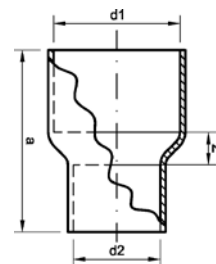

Номер по каталогу и название

5240 – муфта редукционная ВП-ВП

Артикул.	Размер d1 x d2	Пакет	Коробка	EAN-код.	a	z
1524086	8 x 6	10	3000	4021343028618	17	2
15240106	10 x 6	10	2000	4021343027864	19	3
15240108	10 x 8	10	2000	4021343027871	19	3
15240126	12 x 6	10	2000	4021343027901	21	4
15240128	12 x 8	10	2000	4021343027918	21	3
152401210	12 x 10	10	1500	4021343027895	22	3
152401410	14 x 10	10	1400	4021343027956	25	4
152401412	14 x 12	10	1000	4021343027963	24	3
15240158	15 x 8	10	1200	4021343028007	25	5
152401510	15 x 10	10	1200	4021343027970	25	4
152401512	15 x 12	10	1100	4021343027987	25	3
152401514	15 x 14	10	1000	4021343027994	26	3
152401610	16 x 10	10	1200	4021343028045	26	5
152401612	16 x 12	10	1200	4021343028052	27	5
152401614	16 x 14	10	1000	4021343028069	27	3
152401615	16 x 15	10	1100	4021343028076	25	1
152401810	18 x 10	10	900	4021343028083	28	7
152401812	18 x 12	10	900	4021343028090	29	5
152401814	18 x 14	10	800	4021343028106	29	5
152401815	18 x 15	10	800	4021343028113	29	5
152401816	18 x 16	10	700	4021343028120	29	3
152402014	20 x 14	10	500	4021343117794	35	4
152402016	20 x 16	10	500	4021343117800	32	5
152402018	20 x 18	10	500	4021343117817	33	4
152402210	22 x 10	10	500	4021343117824	34	8
152402212	22 x 12	10	500	4021343028137	34	7
152402214	22 x 14	10	500	4021343028144	35	6
152402215	22 x 15	10	500	4021343028151	34	5
152402216	22 x 16	10	500	4021343028168	34	5
152402218	22 x 18	10	500	4021343028175	33	4
152402220	22 x 20	10	400	4021343117831	35	4
152402812	28 x 12	10	300	4021343028236	41	12
152402814	28 x 14	10	280	4021343028243	41	10
152402815	28 x 15	10	300	4021343028250	41	10
152402816	28 x 16	10	280	4021343028267	40	9
152402818	28 x 18	10	280	4021343028274	40	8
152402820	28 x 20	10	280	4021343117848	42	7
152402822	28 x 22	10	280	4021343028281	41	6
152403218	32 x 18	10	220	4021343028298	46	10
152403222	32 x 22	10	200	4021343028311	49	10
152403228	32 x 28	10	180	4021343028328	47	6
152403515	35 x 15	10	160	4021343028335	48	13
152403518	35 x 18	10	160	4021343028342	52	14
152403522	35 x 22	10	150	4021343028359	49	9
152403528	35 x 28	10	140	4021343028366	49	6
152403628	36 x 28	10	140	4021343220067	52	8
152404028	40 x 28		125	4021343028373	57	10
152404032	40 x 32		125	4021343174469	56	7