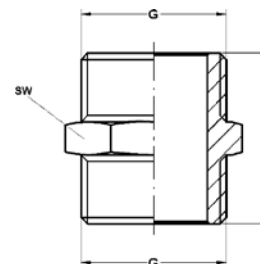

Номер по каталогу и название

**522 – ниппель двойной НР, резьба по DIN EN 1254-4**

| Артикул.               | Размер Rk | Пакет | Коробка | EAN-код.      | a  | SW |
|------------------------|-----------|-------|---------|---------------|----|----|
| <b>нехромированный</b> |           |       |         |               |    |    |
| 252218R                | 1/8       | 10    | 1500    | 4021343044465 | 20 | 10 |
| 252214R                | 1/4       | 10    | 700     | 4021343044441 | 20 | 14 |
| 252238R                | 3/8       | 10    | 600     | 4021343044571 | 22 | 17 |
| 252212R                | 1/2       | 10    | 350     | 4021343044427 | 24 | 22 |
| 252234R                | 3/4       | 10    | 250     | 4021343044557 | 26 | 27 |
| 25221R                 | 1         | 10    | 150     | 4021343044366 | 28 | 34 |
| 2522114R               | 1 1/4     |       | 90      | 4021343044403 | 34 | 42 |
| 2522112R               | 1 1/2     |       | 60      | 4021343044380 | 40 | 50 |
| 25222R                 | 2         |       | 30      | 4021343044489 | 44 | 60 |
| <b>хромированный</b>   |           |       |         |               |    |    |
| 252218C                | 1/8       | 10    | 1500    | 4021343044458 | 20 | 10 |
| 252214C                | 1/4       | 10    | 700     | 4021343044434 | 20 | 14 |
| 252238C                | 3/8       | 10    | 600     | 4021343044564 | 22 | 17 |
| 252212C                | 1/2       | 10    | 350     | 4021343044410 | 24 | 22 |
| 252234C                | 3/4       | 10    | 250     | 4021343044540 | 26 | 27 |
| 25221C                 | 1         | 10    | 150     | 4021343044359 | 28 | 34 |
| 2522114C               | 1 1/4     |       | 90      | 4021343044397 | 34 | 42 |
| 2522112C               | 1 1/2     |       | 60      | 4021343044373 | 40 | 50 |
| 25222C                 | 2         |       | 30      | 4021343044472 | 44 | 60 |