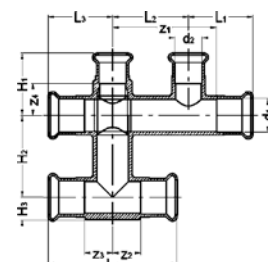

8181 – пресс-крестовина ВПр, двухплоскостной отвод потока

Артикул.	Размер d1 x d2	Пакет	Коробка	EAN-код.	L1	L2	z1	z2
1818115	15	1	20	4021343195457	84	84	49	49
181811815	18 x 15	1	20	4021343195464	84	84	49	45
181812215	22 x 15	1	15	4021343195471	87	90	55	40
181812815	28 x 15	1	15	4021343195488	88	91	56	35