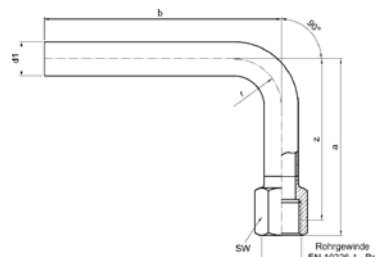

Номер по каталогу и название  
**18002G – отвод 90° ВПр-ВР**

| Артикул.     | Размер d1 x Rp | Пакет | Коробка | EAN-код.      | a  | b   | z1 | z2  | SW |
|--------------|----------------|-------|---------|---------------|----|-----|----|-----|----|
| 618002G1512  | 15 x 1/2       | 10    | 100     | 4021343160196 | 48 | 91  | 22 | 77  | 24 |
| 618002G1834  | 18 x 3/4       | 10    | 70      | 4021343160202 | 53 | 95  | 27 | 80  | 32 |
| 618002G2234  | 22 x 3/4       | 10    | 60      | 4021343160219 | 63 | 105 | 34 | 90  | 32 |
| 618002G281   | 28 x 1         | 5     | 30      | 4021343160226 | 69 | 113 | 39 | 96  | 38 |
| 618002G35114 | 35 x 1 1/4     | 2     | 20      | 4021343160233 | 87 | 133 | 56 | 113 | 46 |