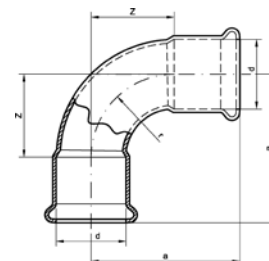

Артикул.	Размер d	Пакет	Коробка	EAN-код.	a	b	z
112001A15	15	10	180	4021343142697	36	44	18
112001A18	18	10	120	4021343142703	42	50	22
112001A22	22	10	60	4021343142710	50	58	27
112001A28	28	5	40	4021343142727	61	68	34
112001A35	35	2	20	4021343142734	75	82	43
112001A42	42	2	12	4021343142741	89	103	51
112001A54	54	2	6	4021343163081	108	123	65

Номер по каталогу и название
12002A – отвод 90° ВПр-ВПр