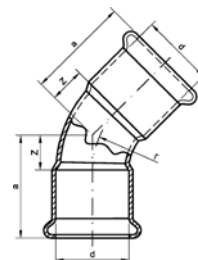

Номер по каталогу и название
24041 – отвод 45°, ВПр

Артикул.	Размер d	Пакет	Коробка	EAN-код.	a	z
12404112	12	10	600	4021343326356	22	6
12404115	15	10	350	4021343326363	26	8
12404118	18	10	250	4021343326370	29	9
12404122	22	10	160	4021343326387	35	11
12404128	28	5	100	4021343326394	41	14
12404135	35	2	50	4021343326400	50	18
12404142	42	2	30	4021343326417	59	21
12404154	54	2	18	4021343326424	70	27
12404167	66,7	1	12	4021343342899	82	34
12404176	76,1	1	6	4021343326431	89	39
12404189	88,9	1	3	4021343326448	101	45
124041108	108	1	2	4021343326455	124	55

10