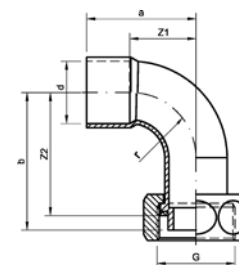

Артикул.	Размер d	Пакет	Коробка	EAN-код.	a	z
15002A6	6	10	3000	4021343022678	14	7
15002A8	8	10	2000	4021343022722	18	10
15002A10	10	10	1400	4021343022456	21	12
15002A12	12	10	1000	4021343022470	24	15
15002A14	14	10	550	4021343022494	30	18
15002A15	15	10	550	4021343022500	30	18
15002A16	16	10	500	4021343022524	30	18
15002A18	18	10	350	4021343022548	36	22
15002A22	22	10	200	4021343022562	43	27
15002A28	28	10	100	4021343022586	53	34
15002A32	32		95	4021343022593	60	38
15002A35	35		65	4021343022609	67	43
15002A36	36		55	4021343022616	69	44
15002A40	40		40	4021343022623	77	49
15002A42	42		35	4021343022630	79	51
15002A52	52		15	4021343022654	121	88
15002A54	54		15	4021343022661	99	65
15002A64	64		22	4021343022685	112	78
15002A67	66,7		20	4021343022692	116	81
15002A70	70		20	4021343022708	120	85
15002A76	76,1		14	4021343022715	127	92
15002A80	80		12	4021343022739	134	97
15002A89	88,9		9	4021343022746	147	108
15002A108	108		4	4021343022463	179	131
15002A133	133		2	4021343022487	212	161
15002A159	159		1	4021343022517	262	212

Номер по каталогу и название
5002G – отвод 90° переходной ВР-ВП, с накидной гайкой