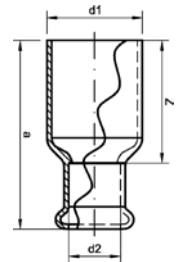

Номер по каталогу и название

16243 – переходник редуционный ВПр-НПр

Артикул.	Размер d1 x d2	Пакет	Коробка	EAN-код.	a	z
1162431512	15ax12	10	350	4021343219740	40	24
1162431812	18ax12	10	250	4021343219757	44	28
1162431815	18ax15	10	220	4021343219764	44	26
1162432215	22ax15	10	150	4021343219771	51	33
1162432815	28ax15	5	100	4021343348310	57	39
1162432822	28ax22	5	90	4021343348327	58	34

Номер по каталогу и название

16243G – ниппель переходный ВПр-НПр

Артикул.	Размер d x R	Пакет	Коробка	EAN-код.	a	z	SW
116243G1212	12x1/2	10	350	4021343219634	33	17	18
116243G1238	12x3/8	10	400	4021343219863	30	14	16
116243G1538	15x3/8	10	400	4021343219870	31	12	18
116243G1512	15x1/2	10	300	4021343219641	33	14	19
116243G2212	22x1/2	10	150	4021343348334	40	16	26
116243G2234	22x3/4	10	120	4021343348341	41	17	28
116243G221	22x1	10	100	4021343348358	44	20	28
116243G2834	28x3/4	5	100	4021343348365	45	18	32
116243G281	28x1	5	100	4021343348372	46	19	36
116243G28114	28x11/4	5	70	4021343348389	47	20	34

Номер по каталогу и название

16270 – муфта Впр-ВПр

Артикул.	Размер d	Пакет	Коробка	EAN-код.	a	z
11627012	12	10	350	4021343219467	33	2
11627015	15	10	240	4021343219719	38	2
11627022	22	10	100	4021343348396	49	2
11627028	28	5	60	4021343348402	55	2