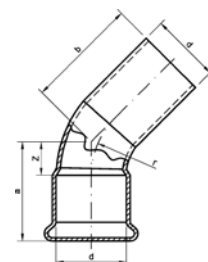

Номер по каталогу и название

16002A – отвод 90°, ВПр-ВПр

Артикул.	Размер d	Пакет	Коробка	EAN-код.	a	z
116002A12	12	10	250	4021343219214	30	15
116002A15	15	10	170	4021343219221	36	18
116002A22	22	10	70	4021343348051	50	27
116002A28	28	5	35	4021343348068	61	34