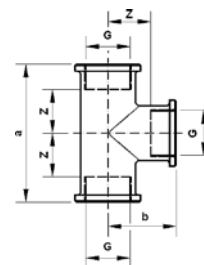

Номер по каталогу и название

615 – угол 45° ВР-НР, резьба по DIN EN ISO 228

Артикул.	Размер R x G	Пакет	Коробка	EAN-код.	a	b
нехромированный						
261538R	3/8	10	250	4021343048937	20	
261512R	1/2	10	170	4021343048890	23	34
261534R	3/4	10	100	4021343048913	25	36
26151R	1	10	50	4021343048876	28	41
хромированный						
261538C	3/8	10	250	4021343048920	20	
261512C	1/2	10	170	4021343048883	23	34
261534C	3/4	10	100	4021343048906	25	36