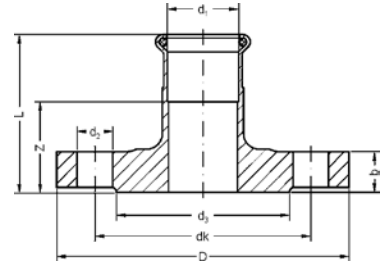

Номер по каталогу и название

**11472g – угловой переход ВПр-ВР, настенный с 2 точками для крепления**

| Артикул.   | Размер<br>d x Rp | Пакет | Коробка | EAN-код.      | a  | b  | c  | z1 | z2 | dk | W  |
|------------|------------------|-------|---------|---------------|----|----|----|----|----|----|----|
| 1114721212 | 12 x 1/2         | 10    | 120     | 4021343168581 | 31 | 33 | 22 | 15 | 9  | 35 | 11 |
| 1114721412 | 14 x 1/2         | 10    | 100     | 4021343171260 | 33 | 33 | 22 | 15 | 9  | 35 | 11 |
| 1114721512 | 15 x 1/2         | 10    | 100     | 4021343148309 | 33 | 36 | 23 | 15 | 10 | 35 | 13 |
| 1114721612 | 16 x 1/2         | 10    | 100     | 4021343167768 | 33 | 36 | 23 | 15 | 10 | 35 | 13 |
| 1114721812 | 18 x 1/2         | 10    | 90      | 4021343148323 | 33 | 39 | 25 | 13 | 12 | 35 | 14 |
| 1114721834 | 18 x 3/4         | 10    | 60      | 4021343148330 | 36 | 42 | 27 | 16 | 12 | 40 | 15 |
| 1114722212 | 22 x 1/2         | 10    | 60      | 4021343168628 | 37 | 43 | 26 | 13 | 13 | 35 | 17 |
| 1114722234 | 22 x 3/4         | 10    | 60      | 4021343156816 | 40 | 46 | 29 | 16 | 14 | 40 | 17 |