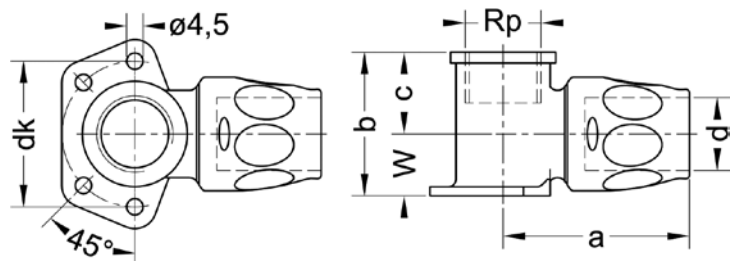

23359g – разъемное соединение с плоским уплотнением ВСт-ВР

Артикул.	Размер d x G	Пакет	Коробка	EAN-код.	a	SW
123359g1434	14x3/4	5	20	4021343329678	52	30
123359g1634	16x3/4	5	20	4021343329692	63	30
123359g2034	20x3/4	5	20	4021343329715	66	30
123359g1612	16x1/2	5	20	4021343329685	62	24
123359g2012	20x1/2	5	20	4021343329708	67	24
123359g201	20x1	5	20	4021343329722	63	37