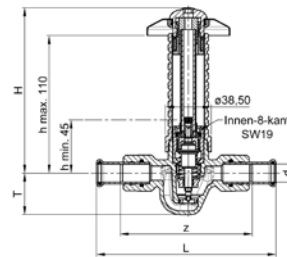

Номер по каталогу и название

546 02 – Системный балансировочный клапан KEMPER с пресс-профилем SANHA®

Kemper-EDV-Nr.	Размер DN x d	z	L	H	T
015	DN 15 / 15 мм	112	152	140	35
018	DN 15 / 18 мм	114	154	140	35

Номер по каталогу и название

560 19 – Системный запорно-балансировочный клапан KEMPER с пресс-профилем SANHA®

Kemper-EDV-Nr.	Размер DN x d	z	L	h min.	h max.	T	ø S
015	DN 15 / 15 мм	100	140	45	110	37	39
018	DN 18 / 18 мм	100	140	45	110	37	39
020	DN 20 / 22 мм	103	145	45	110	35	39
025	DN 25 / 28 мм	134	180	45	115	54	46