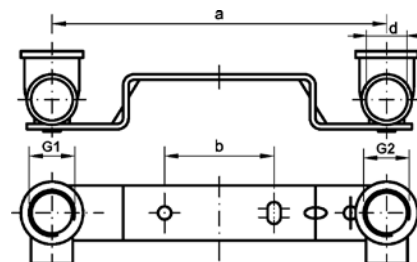

Номер по каталогу и название

976F – водорозетка ВР-ВР, плоская планка, резьба по DIN EN ISO 228

Артикул.	Размер d x G x a	Пакет	Коробка	EAN-код.	a	b
2976F151280R	15 x 1/2 x 80		60	4021343198304	80	23
2976F1512100R	15 x 1/2 x 100		50	4021343198311	100	30
2976F1512150R	15 x 1/2 x 150		30	4021343198328	153	50