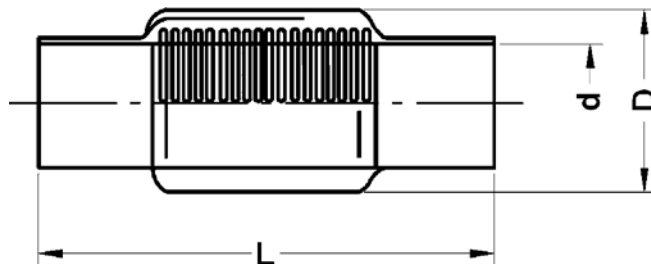

Номер по каталогу и название

**5359g – переход ВП-ВР, с накладной гайкой под плоское уплотнение**

| Артикул.  | Размер<br>d x G | Пакет | Коробка | EAN-код.      | a  | z  | SW |
|-----------|-----------------|-------|---------|---------------|----|----|----|
| 153591212 | 12 x 1/2        | 5     | 200     | 4021343123948 | 29 | 15 | 24 |
| 153591412 | 14 x 1/2        | 5     | 200     | 4021343123962 | 28 | 11 | 24 |
| 153591434 | 14 x 3/4        | 5     | 130     | 4021343123979 | 38 | 25 | 30 |
| 153591512 | 15 x 1/2        | 5     | 200     | 4021343123986 | 28 | 11 | 24 |
| 153591534 | 15 x 3/4        | 5     | 130     | 4021343123993 | 37 | 20 | 30 |
| 153591612 | 16 x 1/2        | 5     | 200     | 4021343124006 | 27 | 10 | 24 |
| 153591634 | 16 x 3/4        | 5     | 100     | 4021343124013 | 37 | 20 | 30 |
| 153591834 | 18 x 3/4        | 5     | 110     | 4021343124020 | 36 | 17 | 30 |
| 153592234 | 22 x 3/4        | 5     | 110     | 4021343124051 | 35 | 13 | 30 |
| 15359221  | 22 x 1          | 5     | 80      | 4021343124044 | 36 | 19 | 38 |