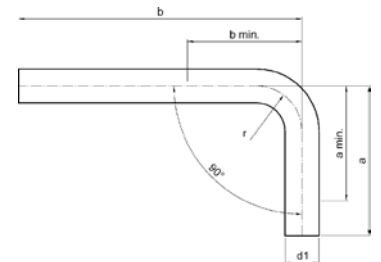

Артикул.	Размер d1 x Rp	Пакет	Коробка	EAN-код.	a	b	z	SW
69003G1812	18 x 1/2	10	80	4021343149030	101	70	87	24

Номер по каталогу и название
9003 – отвод 90° НПр-НПр