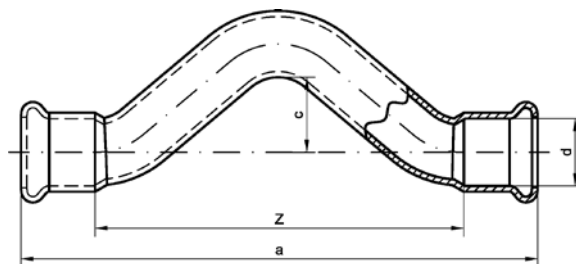

Номер по каталогу и название

24085 – обводное колено ВПр-ВПр

Артикул.	Размер d	Пакет	Коробка	EAN-код.	a	c	z
12408512	12	10	200	4021343326462	110	18	78
12408515	15	10	150	4021343326479	124	19	89
12408518	18	10	90	4021343326486	142	21	102
12408522	22	10	50	4021343326493	172	25	125
12408528	28	5	35	4021343326509	203	28	150

Номер по каталогу и название

24086 – обводное колено ВПр-НПр

Артикул.	Размер d	Пакет	Коробка	EAN-код.	a	b	c	z
12408612	12	10	300	4021343326516	87	40	18	71
12408615	15	10	200	4021343326523	98	44	19	80
12408618	18	10	150	4021343326530	111	49	21	92
12408622	22	10	80	4021343326547	136	61	25	112
12408628	28	5	40	4021343326554	161	72	28	134

Номер по каталогу и название

24087 – обводное колено НПр-НПр

Артикул.	Размер d1	Пакет	Коробка	EAN-код.	a	b	c
12408715	15	10	120	4021343337482	200	70	41
12408718	18	10	80	4021343337499	216	70	50
12408722	22	10	50	4021343337505	216	78	45
12408728	28	5	40	4021343337512	244	87	50