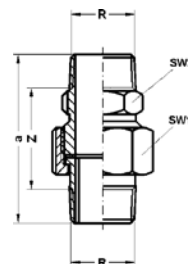

Номер по каталогу и название

224 – сгон HP-HP с плоским уплотнением

Артикул.	Размер R	Пакет	Коробка	EAN-код.	a	z	SW1	SW2
222412R	1/2	5	100	4021343039263	60	34	30	22
222434R	3/4	5	50	4021343039409	67	37	37	27
22241R	1	5	30	4021343039232	76	42	46	34
2224114R	1 1/4	5	30	4021343039256	96	58	52	46
2224112R	1 1/2	5	20	4021343039249	98	58	59	50
22242R	2	2	10	4021343039270	113	65	75	60

Номер по каталогу и название

271 – сгон VP-VP самоуплотняющийся

Артикул.	Размер Rp	Пакет	Коробка	EAN-код.	a	z	SW1	SW2
227114R	1/4	5	100	4021343041303	43	23	26	
227112R	1/2	5	80	4021343041297	48	21	37	26
227134R	3/4	5	50	4021343041334	52	22	46	30
22711R	1	5	40	4021343041266	57	23	52	40
2271114R	1 1/4	5	20	4021343041280	64	26	64	50
2271112R	1 1/2	5	15	4021343041273	70	32	72	54
22712R	2	2	10	4021343041327	79	31	89	

Номер по каталогу и название

272 – сгон VP-VP с плоским уплотнением

Артикул.	Размер Rp	Пакет	Коробка	EAN-код.	a	z	SW1	SW2
227212R	1/2	5	80	4021343041389	48	21	37	26
227234R	3/4	5	50	4021343041426	52	22	46	30
22721R	1	5	40	4021343041358	57	23	52	40
2272114R	1 1/4	5	20	4021343041372	64	26	64	50
2272112R	1 1/2	5	15	4021343041365	70	34	72	54
22722R	2	2	10	4021343041419	78	30	89