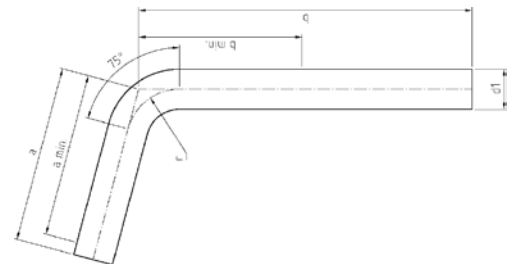

Артикул.	Размер d1	Пакет	Коробка	EAN-код.	a	a min	b	b min
6900315	15	10	100	4021343148392	62	55	125	55
6900318	18	10	80	4021343148408	62	57	125	57
6900322	22	10	70	4021343148415	73	65	150	65
6900328	28	5	30	4021343148422	85	80	200	80
6900335	35	2	20	4021343148439	92	92	225	92
6900342	42	2	10	4021343148446	113		250	113
6900354	54	2	6	4021343148453	131		300	131

Номер по каталогу и название
9045 – отвод 75° НПр-НПр