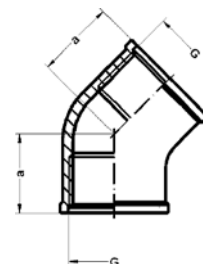

Номер по каталогу и название

613 – угол 90° ВР-НР, резьба по DIN EN ISO 228

Артикул.	Размер G	Пакет	Коробка	EAN-код.	a	b
нехромированный						
261314R	1/4	10	300	4021343048692	26	26
261338R	3/8	10	150	4021343048777	29	32
261312R	1/2	10	140	4021343048678	32	35
261334R	3/4	10	60	4021343048753	39	42
26131R	1	10	40	4021343048616	46	46
2613114R	1 1/4		25	4021343048654	55	55
2613112R	1 1/2		16	4021343048630	60	64
26132R	2		10	4021343048715	70	77
хромированный						
261338C	3/8	10	150	4021343048760	29	32
261312C	1/2	10	140	4021343048661	32	35
261334C	3/4	10	60	4021343048746	39	42
26131C	1	10	40	4021343048609	46	46
2613114C	1 1/4		25	4021343048647	55	55