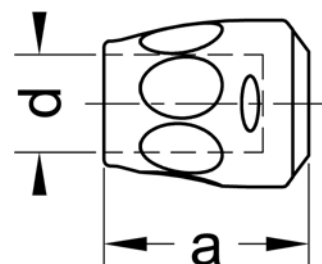

Артикул.	Размер d x Rp	Пакет	Коробка	EAN-код.	a	SW
123270g1412	14x1/2	5	20	4021343329630	59	24
123270g1612	16x1/2	5	20	4021343329647	47	24
123270g2012	20x1/2	5	20	4021343329654	50	24
123270g2034	20x3/4	5	20	4021343329661	51	30

Номер по каталогу и название
23301 – заглушка ВСт