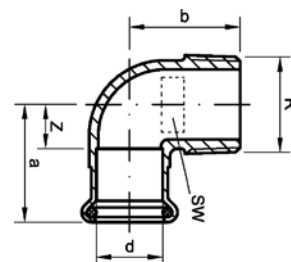

Номер по каталогу и название

13092g – угловой переход ВПр-НР

Артикул.	Размер d x R	Пакет	Коробка	EAN-код.	a	b	z1	SW
1130921512	15 x 1/2	10	200	4021343158971	27	26	9	19
1130921534	15 x 3/4	10	150	4021343180101	30	28	12	24
1130921812	18 x 1/2	10	160	4021343158988	30	28	10	20
1130921834	18 x 3/4	10	120	4021343158995	32	30	12	24
1130922234	22 x 3/4	10	80	4021343159015	36	33	12	26
113092221	22 x 1	10	50	4021343172588	40	35	16	30
113092281	28 x 1	5	50	4021343159022	42	38	16	32
11309235114	35 x 11/4	2	30	4021343159039	52	45	20	39
11309242112	42 x 11/2	2	12	4021343159046	59	48	21	45
113092542	54 x 2	2	10	4021343159053	70	59	28	57

Номер по каталогу и название

13096g – сгон угловой ВПр-ВР с плоским уплотнением

Артикул.	Размер d x Rp	Пакет	Коробка	EAN-код.	a	b	z1	z2	SW1	SW2
1130961834	18 x 3/4	5	50	4021343146862	70	24	50	11	30	32
1130962234	22 x 3/4	5	50	4021343197673	65	26	41	13	37	32
113096221	22 x 1	5	25	4021343146879	72	39	48	25	46	40
113096281	28 x 1	5	25	4021343146886	78	39	51	25	46	40
11309635114	35 x 11/4	2	16	4021343146893	83	38	51	21	52	48
11309642112	42 x 11/2	2	10	4021343146909	95	41	57	24	59	54
113096542	54 x 2	2	6	4021343146916	109	51	66	30	75	66