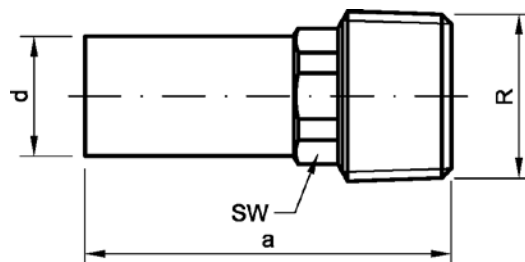

Номер по каталогу и название

8280g – переходная вставка НПр-НР

Артикул.	Размер d x R	Пакет	Коробка	EAN-код.	a	SW
182801212	12a x 1/2	10	350	4021343134456	44	16
182801538	15a x 3/8	10	350	4021343137105	42	16
182801512	15a x 1/2	10	350	4021343131424	46	16
182801812	18a x 1/2	10	250	4021343131431	47	19
182801834	18a x 3/4	10	150	4021343131448	51	19
182802212	22a x 1/2	10	150	4021343131455	52	22
182802234	22a x 3/4	10	150	4021343129698	52	22
182802834	28a x 3/4	5	100	4021343137112	60	27
18280281	28a x 1	5	60	4021343131462	64	34
1828035114	35a x 1 1/4	2	40	4021343137082	72	40
1828042112	42a x 1 1/2	2	30	4021343137099	80	46
18280542	54a x 2	2	16	4021343132339	92	60

Номер по каталогу и название

8330 – сгон ВПр-ВПр с плоским уплотнением

Артикул.	Размер d	Пакет	Коробка	EAN-код.	a	z	SW1	SW2
1833012	12	5	180	4021343137259	50	18	24	16
1833015	15	5	100	4021343137266	54	18	30	19
1833018	18	5	100	4021343137273	70	30	30	22
1833022	22	5	60	4021343137280	66	18	37	26
1833028	28	5	40	4021343137297	71	17	46	34
1833035	35	2	30	4021343137303	82	18	52	40
1833042	42	2	18	4021343137310	94	19	59	46
1833054	54	2	10	4021343137327	102	17	75	60