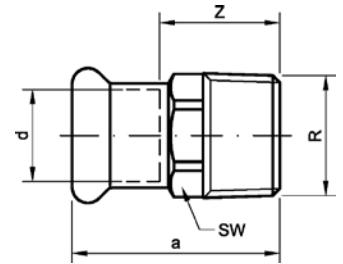

Номер по каталогу и название

24243g – ниппель переходный ВПр-НР

Артикул.	Размер d x R	Пакет	Коробка	EAN-код.	a	z	SW
124243G1238	12x3/8	10	400	4021343328244	30	14	16
124243G1538	15x3/8	10	400	4021343328251	33	14	19
124243G1512	15x1/2	10	300	4021343328268	31	12	18
124243G1812	18x1/2	10	200	4021343328275	37	17	21
124243G1834	18x3/4	10	200	4021343328282	38	17	22
124243G2212	22x1/2	10	150	4021343338601	40	16	26
124243G2234	22x3/4	10	120	4021343328299	41	17	28
124243G221	22x1	10	100	4021343338618	44	20	28
124243G2834	28x3/4	5	100	4021343328305	46	19	32
124243G281	28x1	5	100	4021343328312	45	18	36
124243G28114	28x11/4	5	70	4021343342363	47	20	34
124243G351	35x1	2	70	4021343338625	52	20	39
124243G35114	35x11/4	2	50	4021343328329	53	21	40
124243G42112	42x11/2	2	40	4021343328336	60	23	50
124243G542	54x2	2	16	4021343328343	71	29	60
124243G67212	66,7x21/2	1	10	4021343343063	85	37	77
124243G76212	76,1x21/2	1	5	4021343328350	88	38	82
124243G763	76,1x3	1	5	4021343328367	92	42	90
124243G893	88,9x3	1	4	4021343328374	97	41	95
124243G1084	108x4	1	2	4021343328381	120	50	117

Номер по каталогу и название

24246g – резьбовое соединение НПр-ВР

Артикул.	Размер d x Rp	Пакет	Коробка	EAN-код.	a	z	SW
124246G1212	12ax1/2	10	250	4021343328398	42	29	25
124246G1512	15ax1/2	10	200	4021343328404	44	31	25
124246G1812	18ax1/2	10	200	4021343328411	45	32	25
124246G1834	18ax3/4	10	150	4021343328428	50	35	30
124246G2212	22ax1/2	10	200	4021343328435	46	33	25
124246G2234	22ax3/4	10	150	4021343328442	51	38	30