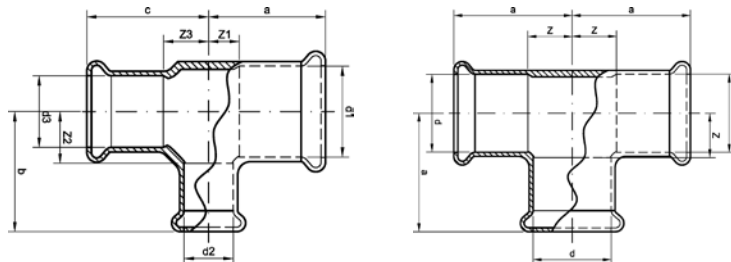

Номер по каталогу и название
24130 – тройник ВПр

Артикул.	Размер d1 x d2 x d3	Пакет	Коробка	EAN-код.	a	b	c	z	z1	z2	z3
12413012	12	10	350	4021343326578	23	23	23	8			
12413015	15	10	200	4021343326585	34	27	34	9			
12413018	18	10	150	4021343326592	36	31	36	11			
12413022	22	10	80	4021343326608	39	37	39	13			
12413028	28	5	60	4021343326615	43	43	43	17			
12413035	35	2	30	4021343326622	53	53	53	21			
12413042	42	2	22	4021343326639	63	63	63	25			
12413054	54	2	12	4021343326646	73	73	73	31			
12413067	66,7	1	6	4021343342905	89	100	89	41			
12413076	76,1	1	3	4021343326653	97	106	97		47	57	47
12413089	88,9	1	2	4021343326660	111	121	111		55	65	55
124130108	108	1	1	4021343326677	135	145	135		65	75	65
124130121512	12x15x12	10	300	4021343326684	28	27	28	12	9	12	
124130151215	15x12x15	10	280	4021343326691	26	25	26	8	9	8	
124130151815	15x18x15	10	180	4021343326707	31	31	31	13	11	13	
124130152215	15x22x15	10	120	4021343337529	35	37	35	17	13	17	
124130181515	18x15x15	10	200	4021343326714	30	29	30	10	11	12	
124130181518	18x15x18	10	180	4021343326721	30	29	30	10	11	10	
124130181815	18x18x15	10	180	4021343326738	31	31	31	11	11	13	
124130182218	18x22x18	10	90	4021343326745	36	37	36	16	13	16	
124130221222	22x12x22	10	130	4021343326752	32	29	32	8	13	8	
124130221515	22x15x15	10	150	4021343326769	33	31	32	10	13	14	
124130221518	22x15x18	10	150	4021343326776	33	31	32	10	13	12	
124130221522	22x15x22	10	120	4021343326783	33	31	33	10	13	10	
124130221818	22x18x18	10	130	4021343326790	35	33	34	11	13	14	
124130221822	22x18x22	10	120	4021343326806	35	33	35	11	13	11	
124130222215	22x22x15	10	100	4021343326813	37	37	35	13	13	17	
124130222218	22x22x18	10	100	4021343326820	37	37	36	13	13	16	
124130222822	22x28x22	5	70	4021343326837	43	43	43	20	17	20	
124130281522	28x15x22	5	80	4021343326844	37	34	37	10	16	13	
124130281528	28x15x28	5	80	4021343326851	37	34	37	10	16	10	
124130281818	28x18x18	5	100	4021343326868	38	36	37	12	16	17	
124130281822	28x18x22	5	90	4021343326875	38	36	38	12	16	15	
124130281828	28x18x28	5	70	4021343326882	38	36	38	12	16	12	
124130282222	28x22x22	5	70	4021343326899	40	40	40	14	16	17	
124130282228	28x22x28	5	60	4021343326905	40	40	40	14	16	14	
124130282815	28x28x15	5	60	4021343326912	43	43	42	17	17	24	
124130282818	28x28x18	5	60	4021343326929	43	43	42	17	17	22	
124130282822	28x28x22	5	70	4021343326936	43	43	43	17	17	20	
124130283528	28x35x28	2	40	4021343326943	53	53	53	25	21	25	
124130351535	35x15x35	2	50	4021343326950	43	38	43	11	20	11	
124130351835	35x18x35	2	50	4021343326967	44	40	44	12	20	12	
124130352222	35x22x22	2	50	4021343326974	46	44	45	14	20	21	
124130352228	35x22x28	2	40	4021343326981	46	44	45	14	20	19	
124130352235	35x22x35	2	50	4021343326998	46	44	46	14	20	14	
124130352828	35x28x28	2	44	4021343327001	49	47	48	17	21	22	
124130352835	35x28x35	2	36	4021343327018	49	47	49	17	21	17	
124130353522	35x35x22	2	40	4021343327025	53	53	51	21	21	28	
124130353528	35x35x28	2	30	4021343327032	53	53	52	21	21	25	
124130421542	42x15x42	2	30	4021343327049	49	51	49	11	34	11	
124130422242	42x22x42	2	30	4021343327056	53	48	53	15	24	15