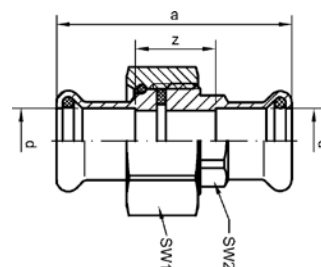

Номер по каталогу и название

8280g – переходная вставка НПр-НР

Артикул.	Размер d x R	Пакет	Коробка	EAN-код.	a	SW
182801212	12a x 1/2	10	350	4021343134456	44	16
182801538	15a x 3/8	10	350	4021343137105	42	16
182801512	15a x 1/2	10	350	4021343131424	46	16
182801812	18a x 1/2	10	250	4021343131431	47	19
182801834	18a x 3/4	10	150	4021343131448	51	19
182802212	22a x 1/2	10	150	4021343131455	52	22
182802234	22a x 3/4	10	150	4021343129698	52	22
182802834	28a x 3/4	5	100	4021343137112	60	27
18280281	28a x 1	5	60	4021343131462	64	34
1828035114	35a x 1 1/4	2	40	4021343137082	72	40
1828042112	42a x 1 1/2	2	30	4021343137099	80	46
18280542	54a x 2	2	16	4021343132339	92	60