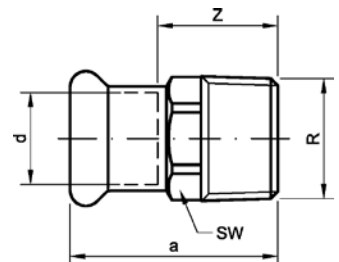

13130g – тройник переходной ВПр-ВР-ВПр

Артикул.	Размер d x Rp x d	Пакет	Коробка	EAN-код.	a	b	c	z1	z2	z3	SW
1131301512	15 x 1/2 x 15	10	100	4021343159091	31	23	31	13	10	13	26
1131301812	18 x 1/2 x 18	10	90	4021343159107	33	25	33	13	12	13	26
1131302212	22 x 1/2 x 22	10	60	4021343159114	37	27	37	13	14	13	26
1131302234	22 x 3/4 x 22	10	50	4021343159121	40	29	40	16	14	16	32
1131302812	28 x 1/2 x 28	5	40	4021343159138	40	29	40	14	16	14	32
1131302834	28 x 3/4 x 28	5	40	4021343159145	42	31	42	16	16	16	32
1131303512	35 x 1/2 x 35	2	30	4021343159152	45	32	45	13	19	13	39
113130351	35 x 1 x 35	2	20	4021343159169	52	37	52	20	20	20	39
1131304212	42 x 1/2 x 42	2	18	4021343159176	51	36	51	13	23	13	47
113130421	42 x 1 x 42	2	16	4021343159183	57	40	57	19	23	19	47
1131305412	54 x 1/2 x 54	2	10	4021343159190	56	42	56	14	29	14	49