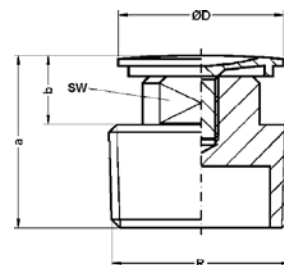

751 – заглушка, резьба по DIN EN ISO 228

Артикул.	Размер G	Пакет	Коробка	EAN-код.	a	SW
нехромированный						
275118R	1/8	10	2000	4021343050107	14	8
275114R	1/4	10	800	4021343050084	14	10
275138R	3/8	10	800	4021343050206	15	11
275112R	1/2	10	500	4021343050060	17	12
275134R	3/4	10	300	4021343050176	18	14
27511R	1	10	220	4021343050008	18	20
275114R	1 1/4		140	4021343050046	20	19
275112R	1 1/2		70	4021343050022	24	22
27512R	2		55	4021343050121	27	25
хромированный						
275114C	1/4	10	800	4021343050077	14	10
275138C	3/8	10	800	4021343050190	15	11
275112C	1/2	10	500	4021343050053	17	12
275134C	3/4	10	300	4021343050169	18	14
27511C	1	10	220	4021343049996	18	17
275114C	1 1/4		140	4021343050039	20	19
275112C	1 1/2		70	4021343050015	24	22
27512C	2		55	4021343050114	27	25