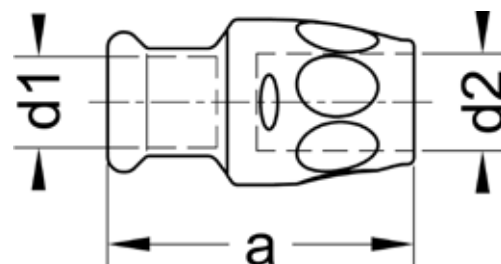

Номер по каталогу и название

23245 – nipple переходный на металлическую трубу через пресс-соединение НПр-ВСт

Артикул.	Размер d1 x d2	Пакет	Коробка	EAN-код.	a
1232451516	15x16	5	20	4021343329982	66
1232451816	18x16	5	20	4021343330001	71
1232452216	22x16	5	20	4021343330018	70
1232452220	22x20	5	20	4021343330025	70