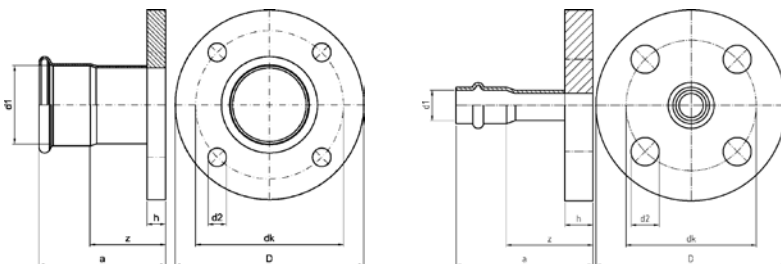

Номер по каталогу и название

VA-PF – пресс-фланец из нержавеющей стали

Артикул.	Размер DN x d1	Пакет	Коробка	EAN-код.	a	z	h	dk	d2	D	Az
6VAPF15	DN 12 / 15 мм	1	25	4021343177675	65	39	14	65	14	95	4
6VAPF18	DN 15 / 18 мм	1	20	4021343177699	65	39	14	65	14	95	4
6VAPF22	DN 20 / 22 мм	1	16	4021343177705	69	40	14	75	14	105	4
6VAPF28	DN 25 / 28 мм	1	14	4021343177712	75	45	16	85	14	115	4
6VAPF35	DN 32 / 35 мм	1	10	4021343177729	78	47	16	100	18	140	4
6VAPF42	DN 40 / 42 мм	1	8	4021343177736	87	48	16	110	18	150	4
6VAPF54	DN 50 / 54 мм	1	5	4021343177743	100	55	18	125	18	165	4
6VAPF64	DN - - / 64 мм	1	4	4021343329272	93	45	15	125	18	165	4
6VAPF76	DN 65 / 76,1 мм	1	2	4021343177750	124	73	18	145	18	185	4
6VAPF89	DN 80 / 88,9 мм	1	2	4021343180125	137	79	18	160	18	200	8
6VAPF108	DN 100 / 108 мм	1	1	4021343177767	162	92	20	180	18	220	8

Номер по каталогу и название

4981 – шаблон для маркировки труб из нержавеющей стали

Артикул.	Размер d	Пакет	Коробка	EAN-код.
84981	15 - 54 мм		30	4021343142673

Номер по каталогу и название

4989 – шаблон для маркировки NiroSan®-Press 64мм и 67мм

Артикул.	Размер d	Пакет	Коробка	EAN-код.
84989	64 + 67 мм			4021343356889