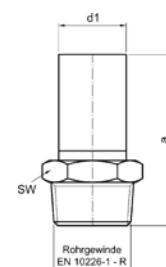

Номер по каталогу и название  
**9280 – ниппель НР-НР**

| Артикул. | Размер R | Пакет | Коробка | EAN-код.      | a  | SW |
|----------|----------|-------|---------|---------------|----|----|
| 6928012  | 1/2      | 10    | 230     | 4021343150517 | 34 | 22 |
| 6928034  | 3/4      | 10    | 140     | 4021343150524 | 39 | 30 |
| 692801   | 1        | 5     | 120     | 4021343150531 | 45 | 36 |