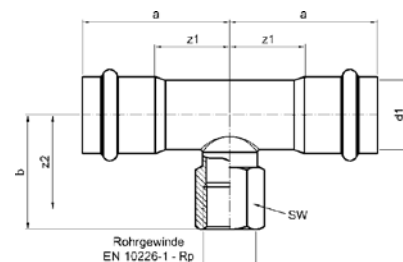

9130 – тройник ВПр (продолжение)

Артикул.	Размер d1 x d2 x d3	Пакет	Коробка	EAN-код.	a	b	z1	z2	z3
69130896489	88,9 x 64 x 88,9	1	2	4021343329159	120	106	62	58	62
69130897689	88,9 x 76,1 x 88,9	1	2	4021343177149	120	112	63	62	63
6913010822108	108 x 22 x 108	1	2	4021343176999	144	99	74	70	74
6913010828108	108 x 28 x 108	1	2	4021343177026	144	101	74	72	74
6913010835108	108 x 35 x 108	1	2	4021343177057	144	103	74	73	74
6913010842108	108 x 42 x 108	1	2	4021343177088	144	111	74	73	74
6913010854108	108 x 54 x 108	1	1	4021343177118	144	118	74	73	74
6913010864108	108 x 64 x 108	1	1	4021343329166	144	116	73	68	74
6913010876108	108 x 76,1 x 108	1	1	4021343177125	144	122	74	71	74
6913010889108	108 x 88,9 x 108	1	1	4021343177132	144	129	74	72	74