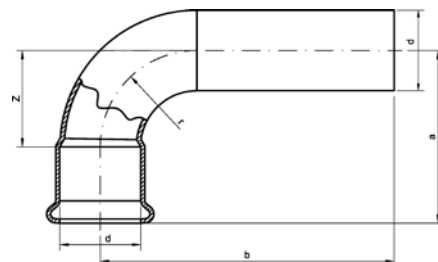

Номер по каталогу и название

6001A – отвод 90° ВПр-НПр

Артикул.	Размер d	Пакет	Коробка	EAN-код.	a	b	z
16001A12	12	10	500	4021343127953	30	40	15
16001A14	14	10	400	4021343163173	36	44	18
16001A15	15	10	350	4021343127960	36	44	18
16001A16	16	10	300	4021343163180	36	44	18
16001A18	18	10	250	4021343127977	42	50	22
16001A22	22	10	130	4021343127984	50	58	27
16001A28	28	5	75	4021343127991	61	68	34
16001A35	35	2	40	4021343128004	75	82	43
16001A42	42	2	22	4021343128011	89	103	51
16001A54	54	1	12	4021343128028	108	123	65
16001A64	64	1	8	4021343194894	125	142	78
16001A67	66,7	1	8	4021343194900	129	147	81
16001A76	76,1	1	5	4021343176289	142	160	92
16001A89	88,9	1	3	4021343176296	164	184	108
16001A108	108	1	1	4021343176302	200	227	131

Номер по каталогу и название

6001L – отвод удлиненный 90° ВПр-НПр

Артикул.	Размер d	Пакет	Коробка	EAN-код.	a	b	z
16001L15	15	10	250	4021343158407	36	64	18