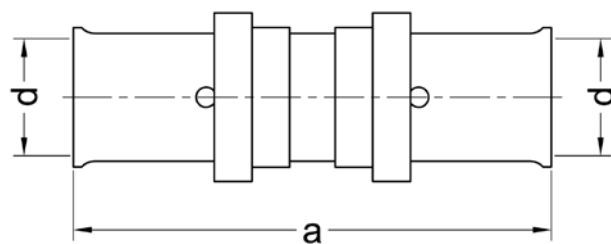

Номер по каталогу и название

25270 – муфта НПр-НПр

Артикул.	Размер d	Пакет	Коробка	ЕАН-код.	a
12527014	14	10	150	4021343331848	65
12527016	16	10	150	4021343331855	58
12527020	20	10	100	4021343331862	58
12527026	26	5	70	4021343331879	65
12527032	32	5	50	4021343331886	65
12527040	40	5	30	4021343338410	65
12527050	50	2	16	4021343338427	97
12527063	63	2	10	4021343338434	98

Номер по каталогу и название

25271 – 3fit®-Press муфта переходная НПр

Артикул.	Размер d1 x d2	Пакет	Коробка	ЕАН-код.	a
1252711412	14x12			4021343356902	60
1252711414	14x14			4021343356919	60
1252711415	14x15			4021343356926	60
1252711612	16x12			4021343356933	58
1252711614	16x14			4021343356940	60
1252711615	16x15			4021343356957	60
1252711616	16x16			4021343356964	60
1252711618	16x18			4021343356971	58
1252712015	20x15			4021343356988	58
1252712016	20x16			4021343356995	58
1252712018	20x18			4021343357008	60
1252712022	20x22			4021343357015	58
1252712622	26x22			4021343357022	60
1252712628	26x28			4021343357039	68