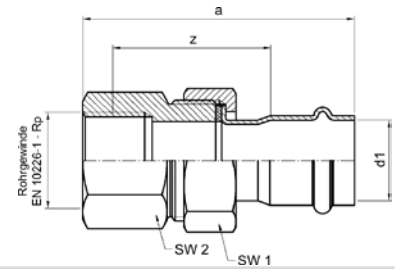

Номер по каталогу и название

17330GMVA – сгон ВПр-ВР с плоским уплотнением

Артикул.	Размер d1 x Rp	Пакет	Коробка	EAN-код.	a	z	SW1	SW2
617330GMVA1512	15 x 1/2	5	120	4021343202513	93	53	27	24
617330GMVA1534	15 x 3/4	5	100	4021343202520	94	53	32	30
617330GMVA1834	18 x 3/4	5	80	4021343202537	98	57	32	30
617330GMVA2234	22 x 3/4	5	50	4021343202544	104	60	38	32
617330GMVA221	22 x 1	5	50	4021343202551	107	60	38	38
617330GMVA2834	28 x 3/4	5	50	4021343202568	114	69	50	32
617330GMVA281	28 x 1	5	40	4021343202575	118	71	40	41
617330GMVA35114	35 x 1 1/4	2	30	4021343202582	113	62	55	46
617330GMVA42112	42 x 1 1/2	2	20	4021343202599	115	57	58	55
617330GMVA542	54 x 2	2	12	4021343202605	126	57	75	70

Номер по каталогу и название

17333GMVA – сгон ВПр-НР с плоским уплотнением

Артикул.	Размер d1 x R	Пакет	Коробка	EAN-код.	a	z	SW1	SW2
617333GMVA1512	15 x 1/2	5	150	4021343202612	90	63	30	27
617333GMVA1534	15 x 3/4	5	120	4021343202629	91	64	30	30
617333GMVA1812	18 x 1/2	5	100	4021343202636	94	68	30	30
617333GMVA2234	22 x 3/4	5	60	4021343202643	101	71	38	36
617333GMVA281	28 x 1	5	50	4021343202650	115	85	50	36
617333GMVA35114	35 x 1 1/4	2	40	4021343202667	124	92	55	46
617333GMVA42112	42 x 1 1/2	2	20	4021343202674	126	87	58	55
617333GMVA542	54 x 2	2	12	4021343202681	138	93	75	70