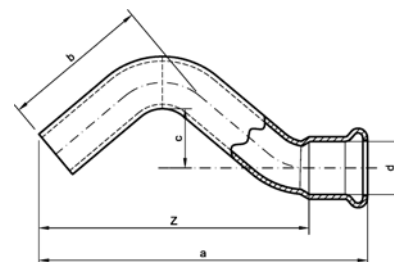

Артикул.	Размер d	Пакет	Коробка	EAN-код.	a	c	z
11608512	12	10	110	4021343251542	110	18	78
11608515	15	10	70	4021343251559	124	19	89
11608522	22	10	20	4021343348112	172	25	125
11608528	28	5	15	4021343348129	203	28	150

Номер по каталогу и название
16086 – обвод ВПр-НПр