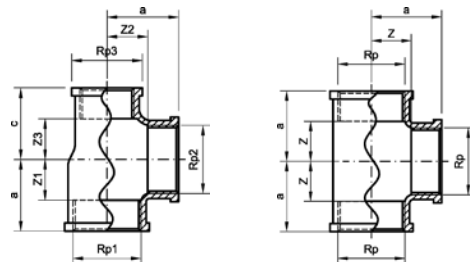

Номер по каталогу и название
3130 – тройник ВР