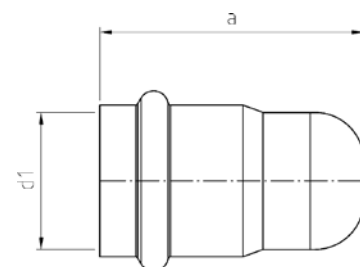

Номер по каталогу и название

9280G – переходная вставка НПр-НР

Артикул.	Размер d1 x R	Пакет	Коробка	EAN-код.	a	SW
69280G1512	15a x 1/2	10	200	4021343150272	59	22
69280G1812	18a x 1/2	10	150	4021343150289	59	22
69280G1834	18a x 3/4	10	180	4021343150296	63	30
69280G2212	22a x 1/2	10	120	4021343150302	64	24
69280G2234	22a x 3/4	10	100	4021343150319	68	30
69280G281	28a x 1	5	100	4021343150326	76	36