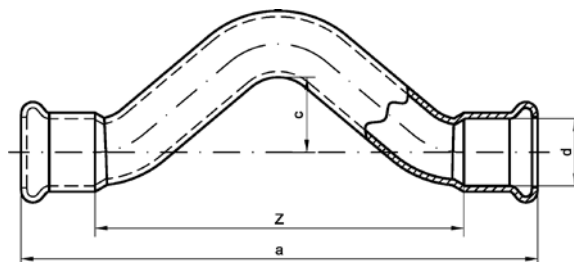

Номер по каталогу и название
12085 – обводное колено ВПр-ВПр

Артикул.	Размер d	Пакет	Коробка	EAN-код.	a	c	z
11208515	15	10	70	4021343169427	124	19	89
11208518	18	10	50	4021343169434	142	21	102
11208522	22	10	20	4021343169441	172	25	125