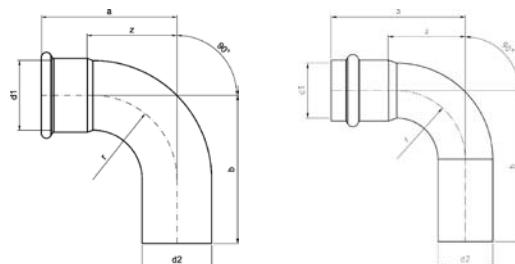

Номер по каталогу и название

9001A – отвод 90° ВПр-НПр

Артикул.	Размер d1 x d2	Пакет	Коробка	EAN-код.	a	b	z
69001A15	15	10	200	4021343148538	48	60	22
69001A18	18	10	150	4021343148545	53	62	27
69001A22	22	10	100	4021343148552	63	72	34
69001A28	28	5	60	4021343148569	68	77	39
69001A35	35	2	30	4021343148576	87	93	56
69001A42	42	2	20	4021343148583	103	113	64
69001A54	54	2	10	4021343148590	125	131	80
69001A64	64	1	5	4021343329036	128	137	80
69001A76	76,1	1	3	4021343177156	143	162	92
69001A89	88,9	1	2	4021343177163	165	186	107
69001A108	108	1	1	4021343177200	201	231	131

Номер по каталогу и название

9001L – отвод 90° ВПр-НПр удлиненный

Артикул.	Размер d1 x d2	Пакет	Коробка	EAN-код.	a	b	z
69001L15	15	10	150	4021343156083	52	125	26
69001L18	18	10	100	4021343156090	60	125	34
69001L22	22	10	60	4021343156106	63	150	34
69001L28	28	5	30	4021343156113	75	200	45
69001L35	35	2	16	4021343156120	87	225	56
69001L42	42	2	10	4021343156137	103	250	64
69001L54	54	2	6	4021343156144	125	300	80