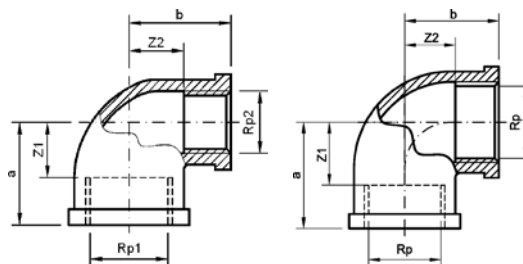

PN - EN 1254-4:2004

Номер по каталогу и название  
**3090 – угол 90°, ВР-ВР**

| Артикул.  | Размер<br>Rp1 x Rp2 | Пакет | Коробка | EAN-код.      | a  | b  | z  | z1 | z2 |
|-----------|---------------------|-------|---------|---------------|----|----|----|----|----|
| 1309014   | 1/4                 | 10    | 300     | 4021343009549 | 21 |    | 11 |    |    |
| 1309038   | 3/8                 | 10    | 150     | 4021343009600 | 25 |    | 15 |    |    |
| 1309012   | 1/2                 | 10    | 100     | 4021343009518 | 28 |    | 15 |    |    |
| 1309034   | 3/4                 | 10    | 70      | 4021343009587 | 33 |    | 18 |    |    |
| 130901    | 1                   | 10    | 40      | 4021343009457 | 38 |    | 21 |    |    |
| 13090114  | 1 1/4               | 10    | 20      | 4021343009495 | 44 |    | 25 |    |    |
| 13090112A | 1 1/2               |       | 15      | 4021343009471 | 50 |    | 31 |    |    |
| 130902    | 2                   |       | 10      | 4021343009556 | 57 |    | 34 |    |    |
| 13090212  | 2 1/2               |       | 5       | 4021343009563 | 70 |    | 43 |    |    |
| 130903    | 3                   |       | 2       | 4021343009570 | 78 |    | 53 |    |    |
| 130903412 | 3/4 x 1/2           | 10    | 100     | 4021343009594 | 29 | 30 |    | 14 | 17 |
| 13090134  | 1 x 3/4             | 10    | 50      | 4021343009532 | 34 | 35 |    | 17 | 20 |
| 130901141 | 1 1/4 x 1           | 10    | 20      | 4021343009501 | 40 | 42 |    | 21 | 25 |