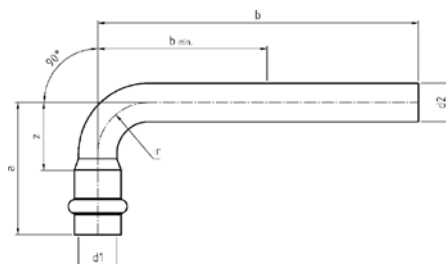

Номер по каталогу и название

**9001L – отвод 90° ВПр-НПр удлиненный**

| Артикул. | Размер<br>d1 x d2 | Пакет | Коробка | EAN-код.      | a   | b   | z  |
|----------|-------------------|-------|---------|---------------|-----|-----|----|
| 69001L15 | 15                | 10    | 150     | 4021343156083 | 52  | 125 | 26 |
| 69001L18 | 18                | 10    | 100     | 4021343156090 | 60  | 125 | 34 |
| 69001L22 | 22                | 10    | 60      | 4021343156106 | 63  | 150 | 34 |
| 69001L28 | 28                | 5     | 30      | 4021343156113 | 75  | 200 | 45 |
| 69001L35 | 35                | 2     | 16      | 4021343156120 | 87  | 225 | 56 |
| 69001L42 | 42                | 2     | 10      | 4021343156137 | 103 | 250 | 64 |
| 69001L54 | 54                | 2     | 6       | 4021343156144 | 125 | 300 | 80 |