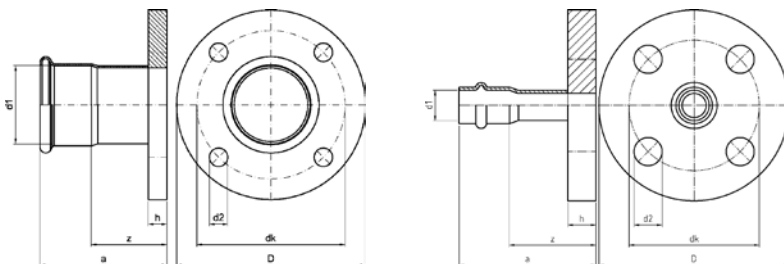

Номер по каталогу и название

19-VA-PF – фланец ВПр из нержавеющей стали

Артикул.	Размер DN x d1	Пакет	Коробка	EAN-код.	a	z	h	dk	d2	D	Az
619VAPF15	DN 12 / 15 мм	1	25	4021343192647	65	39	14	65	14	95	4
619VAPF18	DN 15 / 18 мм	1	20	4021343192654	65	39	14	65	14	95	4
619VAPF22	DN 20 / 22 мм	1	16	4021343192661	69	40	14	75	14	105	4
619VAPF28	DN 25 / 28 мм	1	14	4021343192678	75	45	16	85	14	115	4
619VAPF35	DN 32 / 35 мм	1	10	4021343192685	78	47	16	100	18	140	4
619VAPF42	DN 40 / 42 мм	1	8	4021343192692	87	48	16	110	18	150	4
619VAPF54	DN 50 / 54 мм	1	5	4021343192708	100	55	18	125	18	165	4
619VAPF76	DN 65 / 76,1 мм	1	2	4021343192715	124	73	18	145	18	185	4
619VAPF89	DN 80 / 88,9 мм	1	2	4021343192722	137	79	18	160	18	200	8
619VAPF108	DN 100 / 108 мм	1	1	4021343192630	162	92	20	180	18	220	8

Номер по каталогу и название

19472G – уголок с креплением в 4-х точках ВПр-ВР

Артикул.	Размер d x Rp	Пакет	Коробка	EAN-код.	a	b	c	z1	z2	L	W	d2
619472G1512	15 x 1/2	10	90	4021343192302	40	55	40	15	14	40	13	5
619472G1812	18 x 1/2	10	80	4021343192319	40	55	46	15	17	40	16	5
619472G2234	22 x 3/4	10	60	4021343192326	46	55	47	18	16	46	16	5
619472G281	28 x 1	5	40	4021343192333	55	70	58	22	21	51	20	5