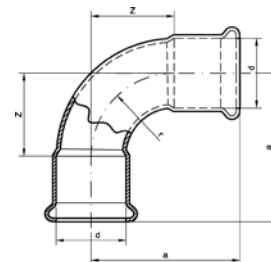

Номер по каталогу и название
24002A – отвод 90°, ВПр