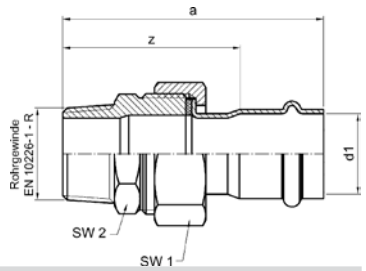

Номер по каталогу и название

**18330GMVA – сгон ВПр-Вр с плоским уплотнением (гайка из нержавеющей стали)**

| Артикул.        | Размер d1 x Rp | Пакет | Коробка | EAN-код.      | a   | z  | SW1 | SW2 |
|-----------------|----------------|-------|---------|---------------|-----|----|-----|-----|
| 618330GMVA1512  | 15 x 1/2       | 5     | 120     | 4021343193828 | 93  | 53 | 27  | 24  |
| 618330GMVA1534  | 15 x 3/4       | 5     | 100     | 4021343193835 | 94  | 53 | 32  | 30  |
| 618330GMVA1834  | 18 x 3/4       | 5     | 80      | 4021343193842 | 98  | 57 | 32  | 30  |
| 618330GMVA2234  | 22 x 3/4       | 5     | 50      | 4021343193859 | 104 | 60 | 38  | 32  |
| 618330GMVA221   | 22 x 1         | 5     | 50      | 4021343193866 | 107 | 60 | 38  | 38  |
| 618330GMVA2834  | 28 x 3/4       | 5     | 50      | 4021343193873 | 114 | 69 | 50  | 32  |
| 618330GMVA281   | 28 x 1         | 5     | 40      | 4021343193880 | 118 | 71 | 40  | 41  |
| 618330GMVA35114 | 35 x 11/4      | 2     | 30      | 4021343193897 | 113 | 62 | 55  | 46  |
| 618330GMVA42112 | 42 x 11/2      | 2     | 20      | 4021343193903 | 115 | 57 | 58  | 55  |
| 618330GMVA542   | 54 x 2         | 2     | 12      | 4021343193910 | 126 | 57 | 75  | 70  |