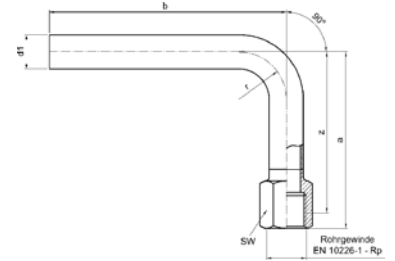

Номер по каталогу и название
9003G – отвод 90° ВР