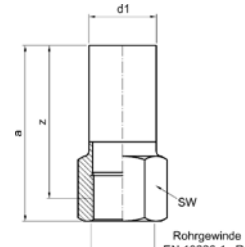

17243G – ниппель переходной ВПр-НР

Артикул.	Размер d1 x R	Пакет	Коробка	EAN-код.	a	z	SW
617243G1538	15 x 3/8	10	300	4021343201912	41	15	19
617243G1512	15 x 1/2	10	250	4021343201929	46	20	24
617243G1534	15 x 3/4	10	200	4021343201936	63	37	30
617243G1812	18 x 1/2	10	250	4021343201943	46	20	24
617243G1834	18 x 3/4	10	200	4021343201950	48	22	30
617243G2212	22 x 1/2	10	180	4021343201967	51	22	27
617243G2234	22 x 3/4	10	180	4021343201974	51	22	30
617243G221	22 x 1	10	150	4021343201981	52	23	36
617243G2834	28 x 3/4	5	100	4021343201998	72	42	30
617243G281	28 x 1	5	90	4021343202001	74	44	36
617243G351	35 x 1	2	60	4021343202018	80	49	36
617243G35114	35 x 1 1/4	2	40	4021343202025	84	53	46
617243G42112	42 x 1 1/2	2	30	4021343202032	94	55	55
617243G542	54 x 2	2	20	4021343202049	107	62	65
617243G76212	76,1 x 2 1/2	1	8	4021343335501	117	65	100
617243G893	88,9 x 3	1	6	4021343335518	136	78	105
617243G1084	108 x 4	1	4	4021343335525	155	84	125