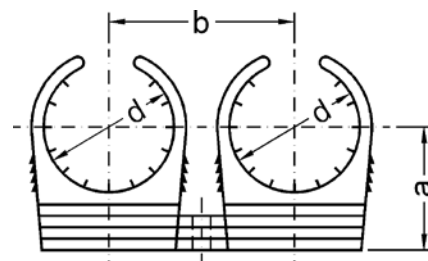

9828с – клипса для медных труб простая

Артикул.	Размер d	Пакет	Коробка	EAN-код.	a
798286	6	25	5000	4021343093487	11
79828810	8 - 10	25	4000	4021343093494	16
798281216	12 - 16	25	2000	4021343093395	19
798281822	18 - 22	25	1200	4021343093418	23
7982828	28	25	700	4021343093449	27
7982835	35	25	600	4021343093456	37
7982842	42	25	500	4021343093463	42