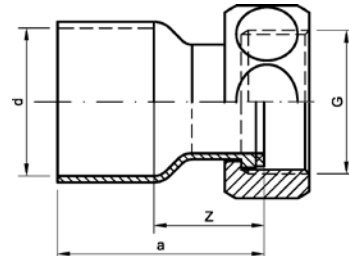

Номер по каталогу и название

5301 – заглушка ВП колпачок

Артикул.	Размер d	Пакет	Коробка	EAN-код.	a
153018	8	10	3000	4021343192623	7
1530110	10	10	3000	4021343030444	9
1530112	12	10	2500	4021343030468	9
1530114	14	10	2000	4021343030475	11
1530115	15	10	1500	4021343030482	11
1530116	16	10	1200	4021343030499	11
1530118	18	10	1000	4021343030505	13
1530122	22	10	800	4021343030512	16
1530128	28	10	400	4021343030529	19
1530135	35	10	250	4021343030536	24
1530142	42		150	4021343030543	28
1530154	54		90	4021343030550	33
1530164	64		60	4021343126888	34
1530167	66,7		60	4021343030574	35
1530176	76		40	4021343030598	35
1530189	88,9		35	4021343126895	39
15301108	108		12	4021343030451	49