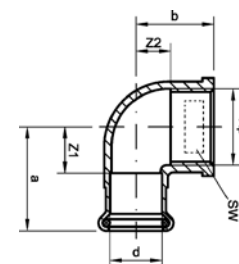

Артикул.	Размер d	Пакет	Коробка	EAN-код.	a
1630112	12	10	1000	4021343137808	16
1630114	14	10	900	4021343163159	18
1630115	15	10	800	4021343137815	18
1630116	16	10	800	4021343163166	18
1630118	18	10	700	4021343137822	20
1630122	22	10	300	4021343137839	24
1630128	28	5	250	4021343137846	27
1630135	35	2	120	4021343137853	32
1630142	42	2	90	4021343137860	38
1630154	54	2	50	4021343137877	43
1630164	64	1	30	4021343194986	47
1630167	66,7	1	30	4021343194993	48
1630176	76,1	1	20	4021343176616	50
1630189	88,9	1	14	4021343176623	56
16301108	108	1	10	4021343177330	70

Номер по каталогу и название
8090g – угловой переход ВПр-ВР