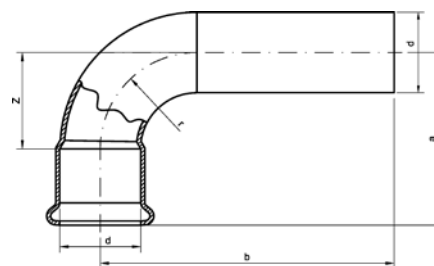

Номер по каталогу и название
12001A – отвод 90° ВПр-НПр