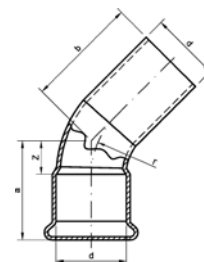

Артикул.	Размер d	Пакет	Коробка	EAN-код.	a	z
16002A12	12	10	500	4021343128035	30	15
16002A14	14	10	350	4021343163197	36	18
16002A15	15	10	300	4021343128042	36	18
16002A16	16	10	300	4021343163203	36	18
16002A18	18	10	200	4021343128059	42	22
16002A22	22	10	130	4021343128066	50	27
16002A28	28	5	80	4021343128073	61	34
16002A35	35	2	40	4021343128080	75	43
16002A42	42	2	24	4021343128097	89	51
16002A54	54	2	12	4021343128103	108	65
16002A64	64	1	8	4021343194917	125	78
16002A67	66,7	1	8	4021343194924	129	81
16002A76	76,1	1	4	4021343176319	142	92
16002A89	88,9	1	2	4021343176326	164	108
16002A108	108	1	1	4021343176333	200	131

Номер по каталогу и название
6040 – отвод 45° ВПр-НПр