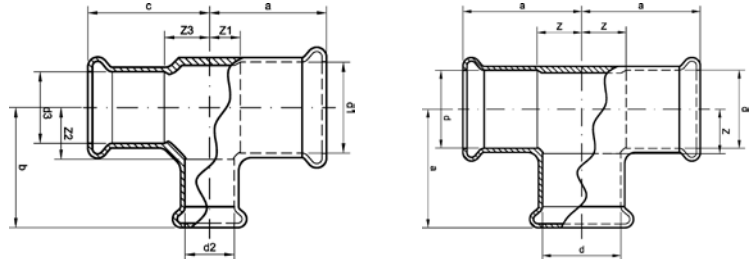

Номер по каталогу и название

12086 – обводное колено ВПр-НПр

Артикул.	Размер d	Пакет	Коробка	EAN-код.	a	b	c	z
11208615	15	10	100	4021343169472	98	44	19	80
11208618	18	10	90	4021343169489	111	49	21	92
11208622	22	10	40	4021343169496	136	61	25	112