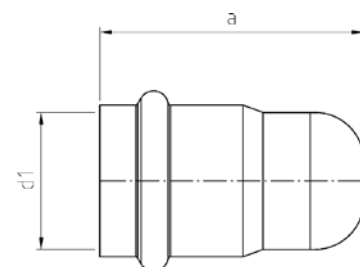

Артикул.	Размер d1 x R	Пакет	Коробка	EAN-код.	a	SW
69280G1512	15a x 1/2	10	200	4021343150272	59	22
69280G1812	18a x 1/2	10	150	4021343150289	59	22
69280G1834	18a x 3/4	10	180	4021343150296	63	30
69280G2212	22a x 1/2	10	120	4021343150302	64	24
69280G2234	22a x 3/4	10	100	4021343150319	68	30
69280G281	28a x 1	5	100	4021343150326	76	36

Номер по каталогу и название
9301 – заглушка ВПр