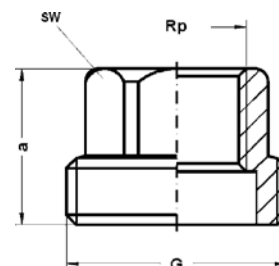

Номер по каталогу и название

341# – сгон ВР-НР самоуплотняющийся

Артикул.	Размер R x Rp	Пакет	Коробка	EAN-код.	a	z	SW1	SW2
черный								
934138S#	3/8	10	180	4021343110054	58	48	22	36
934112S#	1/2	10	120	4021343109836	66	53	26	45
934134S#	3/4	10	60	4021343110016	72	57	32	50
93411S#	1	10	40	4021343109713	80	63	38	55
9341114S#	1 1/4		25	4021343109799	90	71	47	70
9341112S#	1 1/2		20	4021343109751	95	76	53	75
93412S#	2		12	4021343109898	106	82	65	90
9341212S#	2 1/2		7	4021343109935	118	91	83	110
93413S#	3		4	4021343109973	130	100	95	125
оцинкованный								
934114V#	1/4	10	200	4021343188220	55	45	18	32
934138V#	3/8	10	180	4021343110078	58	48	22	36
934112V#	1/2	10	120	4021343109850	66	53	26	45
934134V#	3/4	10	60	4021343110030	72	57	32	50
93411V#	1	10	40	4021343109737	80	63	38	55
9341114V#	1 1/4		25	4021343109812	90	71	47	70
9341112V#	1 1/2		20	4021343109775	95	76	53	75
93412V#	2		12	4021343109911	106	82	65	90
9341212V#	2 1/2		7	4021343109959	118	91	83	110
93413V#	3		4	4021343109997	130	100	95	125
93414V#	4		2	4021343110115	145	109	123	165