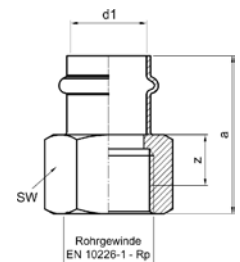

Номер по каталогу и название

**18270 – муфта двойная ВПр -ВПр**

| Артикул.  | Размер d1 | Пакет | Коробка | EAN-код.      | a   | z  |
|-----------|-----------|-------|---------|---------------|-----|----|
| 61827015  | 15        | 10    | 300     | 4021343159220 | 56  | 6  |
| 61827018  | 18        | 10    | 200     | 4021343159299 | 67  | 17 |
| 61827022  | 22        | 10    | 150     | 4021343159305 | 76  | 20 |
| 61827028  | 28        | 5     | 80      | 4021343159312 | 78  | 19 |
| 61827035  | 35        | 2     | 50      | 4021343159329 | 78  | 17 |
| 61827042  | 42        | 2     | 30      | 4021343159336 | 94  | 18 |
| 61827054  | 54        | 2     | 24      | 4021343159343 | 106 | 18 |
| 61827076  | 76,1      | 1     | 10      | 4021343200526 | 132 | 31 |
| 61827089  | 88,9      | 1     | 6       | 4021343200533 | 145 | 30 |
| 618270108 | 108       | 1     | 4       | 4021343195952 | 170 | 31 |