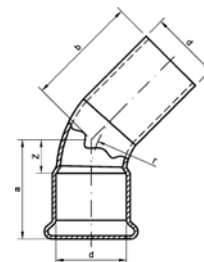

Номер по каталогу и название
12040 – отвод 45° ВПр-НПр