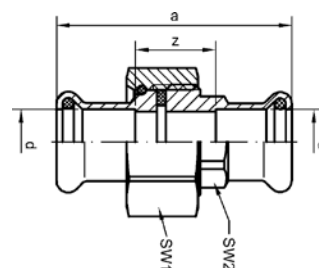

8280g – переходная вставка НПр-НР

Артикул.	Размер d x R	Пакет	Коробка	EAN-код.	a	SW
182801212	12a x 1/2	10	350	4021343134456	44	16
182801538	15a x 3/8	10	350	4021343137105	42	16
182801512	15a x 1/2	10	350	4021343131424	46	16
182801812	18a x 1/2	10	250	4021343131431	47	19
182801834	18a x 3/4	10	150	4021343131448	51	19
182802212	22a x 1/2	10	150	4021343131455	52	22
182802234	22a x 3/4	10	150	4021343129698	52	22
182802834	28a x 3/4	5	100	4021343137112	60	27
18280281	28a x 1	5	60	4021343131462	64	34
1828035114	35a x 1 1/4	2	40	4021343137082	72	40
1828042112	42a x 1 1/2	2	30	4021343137099	80	46
18280542	54a x 2	2	16	4021343132339	92	60