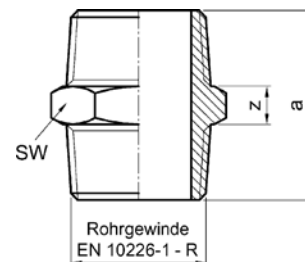

Номер по каталогу и название

9280 – ниппель НР-НР резьбовой

Артикул.	Размер R	Пакет	Коробка	EAN-код.	a	SW
6928012	1/2	10	230	4021343150517	34	22
6928034	3/4	10	140	4021343150524	39	30
692801	1	5	120	4021343150531	45	36

Номер по каталогу и название

9280G – переходная вставка НПр-НР

Артикул.	Размер d1 x R	Пакет	Коробка	EAN-код.	a	SW
69280G1512	15a x 1/2	10	200	4021343150272	59	22
69280G1812	18a x 1/2	10	150	4021343150289	59	22
69280G1834	18a x 3/4	10	180	4021343150296	63	30
69280G2212	22a x 1/2	10	120	4021343150302	64	24
69280G2234	22a x 3/4	10	100	4021343150319	68	30
69280G281	28a x 1	5	100	4021343150326	76	36

Номер по каталогу и название

17301 – заглушка ВПр

Артикул.	Размер d1	Пакет	Коробка	EAN-код.	a
61730115	15	10	400	4021343202322	47
61730118	18	10	300	4021343202339	47
61730122	22	10	200	4021343202346	51
61730128	28	5	150	4021343202353	54
61730135	35	2	80	4021343202360	57
61730142	42	2	50	4021343202377	68
61730154	54	2	30	4021343202384	82