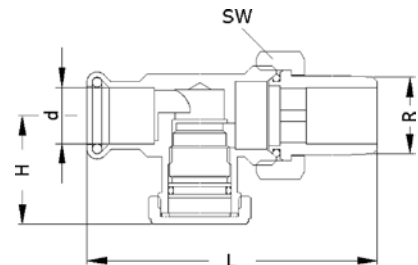

Номер по каталогу и название
15APV – прямопроходное подсоединение к радиатору

Артикул.	Размер d x R	Пакет	Коробка	EAN-код.	H	L	SW
315APV1512	15 x 1/2	70	4021343208003		29	78	30