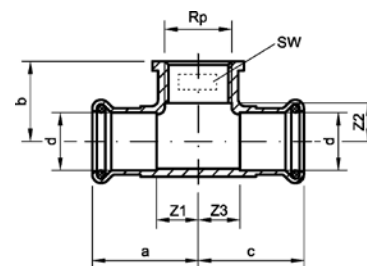

Номер по каталогу и название

8130g – тройник переходной ВПр-ВР-ВПр

Артикул.	Размер d x Rp x d	Пакет	Коробка	EAN-код.	a	b	c	z1	z2	z3	SW
181301212	12 x 1/2 x 12	10	150	4021343140112	29	22	29	13	9	13	26
181301412	14 x 1/2 x 14	10	120	4021343163678	31	23	31	13	10	13	26
181301538	15 x 3/8 x 15	10	100	4021343140129	29	19	29	11	9	11	22
181301512	15 x 1/2 x 15	10	100	4021343140136	31	23	31	13	10	13	26
181301612	16 x 1/2 x 16	10	100	4021343163685	33	23	33	15	10	15	26
181301812	18 x 1/2 x 18	10	90	4021343140143	33	25	33	13	12	13	26
181302212	22 x 1/2 x 22	10	60	4021343140150	37	27	37	13	14	13	26
181302234	22 x 3/4 x 22	10	50	4021343140167	40	29	40	16	14	16	32
181302812	28 x 1/2 x 28	5	40	4021343140174	40	29	40	14	16	14	32
181302834	28 x 3/4 x 28	5	40	4021343140181	42	31	42	16	16	16	32
181303512	35 x 1/2 x 35	2	30	4021343140198	45	32	45	13	19	13	39
18130351	35 x 1 x 35	2	20	4021343140204	52	37	52	20	20	20	39
181304212	42 x 1/2 x 42	2	18	4021343140211	51	36	51	13	23	13	47
18130421	42 x 1 x 42	2	16	4021343140228	57	40	57	19	23	19	47
181305412	54 x 1/2 x 54	2	10	4021343140235	56	42	56	14	29	14	59