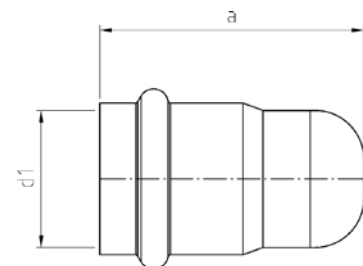

Номер по каталогу и название

19270S – муфта подвижная ВПр-ВПр (ремонтная)

Артикул.	Размер d1	Пакет	Коробка	EAN-код.	a	z
619270S15	15	10	200	4021343191947	78	27
619270S18	18	10	150	4021343191954	78	27
619270S22	22	10	100	4021343191961	84	27
619270S28	28	5	80	4021343191978	96	37
619270S35	35	2	50	4021343191985	98	37
619270S42	42	2	40	4021343191992	114	37
619270S54	54	2	20	4021343192005	131	42
619270S76	76,1	1	10	4021343192012	148	47
619270S89	88,9	1	4	4021343192029	161	46
619270S108	108	1	3	4021343192036	210	71