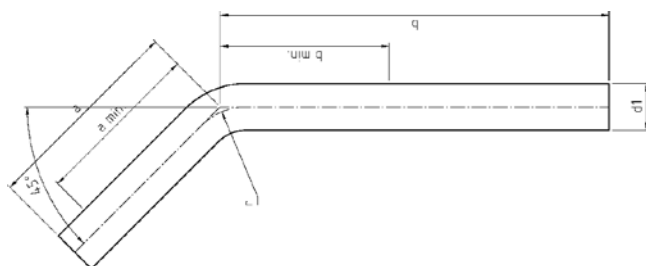

Артикул.	Размер d1	Пакет	Коробка	EAN-код.	a	a min	b	b min
6905815	15	10	100	4021343149047	66	55	125	55
6905818	18	10	80	4021343149054	62	57	125	57
6905822	22	10	60	4021343149061	75	65	150	65
6905828	28	5	40	4021343149078	85	62	200	62
6905835	35	2	20	4021343149085	92	71	225	71
6905842	42	2	10	4021343149092	113	85	250	85
6905854	54	2	4	4021343149108	131	105	300	105
6905876	76,1	1	6	4021343177248	162	130	350	130
6905889	88,9	1	3	4021343177255	185	150	350	150
69058108	108	1	1	4021343177262	231	160	350	160

Номер по каталогу и название
9042 – отвод 45° НПр-НПр