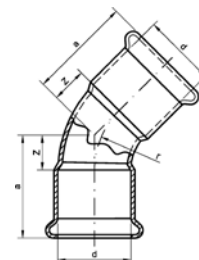

Номер по каталогу и название
6041 – отвод 45° ВПр-ВПр