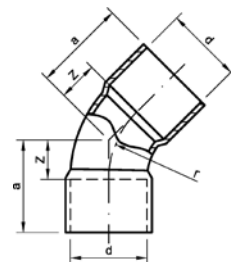

Номер по каталогу и название  
**5040 – отвод 45° ВП-НП**

| Артикул. | Размер<br>d | Пакет | Коробка | EAN-код.      | a   | b   | z  |
|----------|-------------|-------|---------|---------------|-----|-----|----|
| 150406   | 6           | 10    | 2500    | 4021343023132 | 10  | 12  | 3  |
| 150408   | 8           | 10    | 1700    | 4021343023187 | 12  | 14  | 4  |
| 1504010  | 10          | 10    | 1800    | 4021343022920 | 13  | 15  | 4  |
| 1504012  | 12          | 10    | 1300    | 4021343022951 | 15  | 17  | 5  |
| 1504014  | 14          | 10    | 850     | 4021343022975 | 18  | 18  | 6  |
| 1504015  | 15          | 10    | 700     | 4021343022982 | 18  | 20  | 6  |
| 1504016  | 16          | 10    | 750     | 4021343023002 | 19  | 21  | 7  |
| 1504018  | 18          | 10    | 400     | 4021343023019 | 21  | 23  | 7  |
| 1504022  | 22          | 10    | 280     | 4021343023033 | 26  | 28  | 9  |
| 1504028  | 28          | 10    | 160     | 4021343023057 | 30  | 32  | 11 |
| 1504032  | 32          |       | 130     | 4021343023064 | 35  | 37  | 13 |
| 1504035  | 35          |       | 110     | 4021343023071 | 39  | 41  | 15 |
| 1504036  | 36          |       | 100     | 4021343023088 | 38  | 40  | 13 |
| 1504040  | 40          |       | 70      | 4021343023095 | 40  | 42  | 12 |
| 1504042  | 42          |       | 60      | 4021343023101 | 44  | 46  | 16 |
| 1504052  | 52          |       | 25      | 4021343023118 | 53  | 55  | 20 |
| 1504054  | 54          |       | 30      | 4021343023125 | 54  | 56  | 21 |
| 1504064  | 64          |       | 36      | 4021343023149 | 67  | 69  | 33 |
| 1504067  | 66,7        |       | 28      | 4021343023156 | 69  | 72  | 34 |
| 1504076  | 76,1        |       | 25      | 4021343023170 | 74  | 77  | 39 |
| 1504080  | 80          |       | 20      | 4021343023194 | 77  | 80  | 41 |
| 1504089  | 88,9        |       | 15      | 4021343023200 | 84  | 87  | 45 |
| 15040108 | 108         |       | 8       | 4021343022944 | 112 | 115 | 61 |