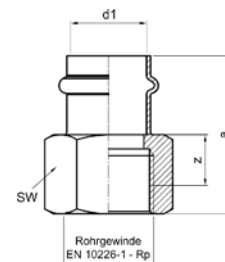

Номер по каталогу и название

17270G – муфта переходная ВПр-ВР

Артикул.	Размер d1 x Rp	Пакет	Коробка	EAN-код.	a	z	SW
617270G1512	15 x 1/2	10	200	4021343202131	46	7	24
617270G1534	15 x 3/4	10	180	4021343202148	49	9	30
617270G1812	18 x 1/2	10	200	4021343202155	47	9	24
617270G1834	18 x 3/4	10	170	4021343202162	49	9	30
617270G2212	22 x 1/2	10	170	4021343202179	50	8	24
617270G2234	22 x 3/4	10	150	4021343202186	52	9	30
617270G221	22 x 1	10	120	4021343202193	55	9	38
617270G2834	28 x 3/4	5	100	4021343202209	76	32	32
617270G281	28 x 1	5	80	4021343202216	79	32	38
617270G35114	35 x 1 1/4	2	36	4021343202223	89	39	46
617270G42112	42 x 1 1/2	2	28	4021343202230	98	40	55
617270G542	54 x 2	2	20	4021343202247	107	39	65

Номер по каталогу и название

17270S – муфта подвижная ВПр-ВПр

Артикул.	Размер d1	Пакет	Коробка	EAN-код.	a	z
617270S15	15	10	200	4021343202254	78	27
617270S18	18	10	150	4021343202261	78	27
617270S22	22	10	100	4021343202278	84	27
617270S28	28	5	80	4021343202285	96	37
617270S35	35	2	50	4021343202292	98	37
617270S42	42	2	40	4021343202308	114	37
617270S54	54	2	20	4021343202315	131	42
617270S76	76,1	1	10	4021343335532	148	47
617270S89	88,9	1	4	4021343335549	161	46
617270S108	108	1	3	4021343335556	210	71