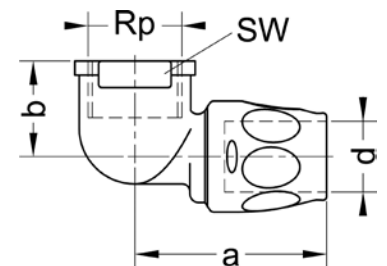

Артикул.	Размер d	Пакет	Коробка	EAN-код.	a
12309016	16	5	20	4021343329357	48
12309020	20	5	20	4021343329364	53

Номер по каталогу и название
23090g – угол 90°, ВСт-ВР