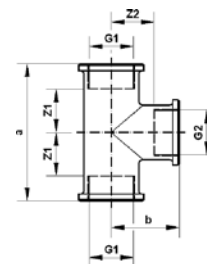

Номер по каталогу и название

**622 – тройник ВР, резьба по DIN EN ISO 228**

| Артикул.        | Размер G | Пакет | Коробка | EAN-код.      | a   | b  | z  |
|-----------------|----------|-------|---------|---------------|-----|----|----|
| нехромированный |          |       |         |               |     |    |    |
| 262218R         | 1/8      | 10    | 400     | 4021343049057 | 28  | 14 | 6  |
| 262214R         | 1/4      | 10    | 300     | 4021343049033 | 35  | 18 | 8  |
| 262238R         | 3/8      | 10    | 150     | 4021343049132 | 43  | 22 | 11 |
| 262212R         | 1/2      | 10    | 100     | 4021343049019 | 50  | 25 | 12 |
| 262234R         | 3/4      | 10    | 60      | 4021343049118 | 60  | 30 | 15 |
| 26221R          | 1        | 10    | 30      | 4021343048951 | 67  | 34 | 18 |
| 2622114R        | 1 1/4    |       | 20      | 4021343048999 | 90  | 45 | 26 |
| 2622112R        | 1 1/2    |       | 12      | 4021343048975 | 93  | 47 | 28 |
| 26222R          | 2        |       | 10      | 4021343049071 | 102 | 51 | 32 |
| хромированный   |          |       |         |               |     |    |    |
| 262238C         | 3/8      | 10    | 150     | 4021343049125 | 43  | 22 | 11 |
| 262212C         | 1/2      | 10    | 100     | 4021343049002 | 50  | 25 | 12 |
| 262234C         | 3/4      | 10    | 60      | 4021343049101 | 60  | 30 | 15 |
| 26221C          | 1        | 10    | 30      | 4021343048944 | 67  | 34 | 18 |
| 2622112C        | 1 1/2    |       | 12      | 4021343048968 | 93  | 47 | 28 |