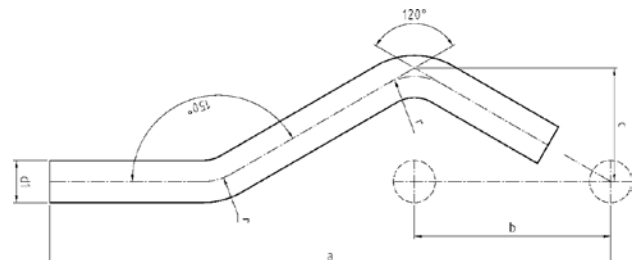

Номер по каталогу и название

9085 – обводное колено ВПр-ВПр

Артикул.	Размер d	Пакет	Коробка	EAN-код.	a	c	h	z
6908515	15	10	120	4021343171628	79	21	8	53
6908518	18	10	80	4021343171635	81	21	8	55
6908522	22	10	60	4021343171642	93	26	7	64
6908528	28	5	30	4021343171659	105	28	9	84