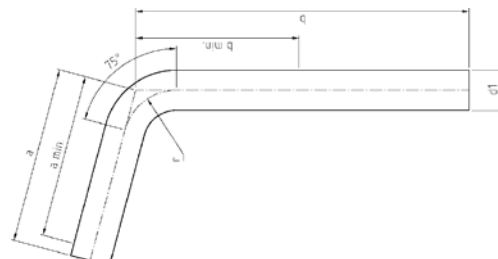

9003 – отвод 90° НПр-НПр

Артикул.	Размер d1	Пакет	Коробка	EAN-код.	a	a min	b	b min
6900315	15	10	100	4021343148392	62	55	125	55
6900318	18	10	80	4021343148408	62	57	125	57
6900322	22	10	70	4021343148415	73	65	150	65
6900328	28	5	30	4021343148422	85	80	200	80
6900335	35	2	20	4021343148439	92	92	225	92
6900342	42	2	10	4021343148446	113		250	113
6900354	54	2	6	4021343148453	131		300	131