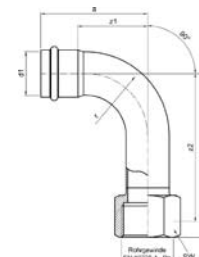

Номер по каталогу и название

19002G – отвод 90° ВПр-ВР

Артикул.	Размер d1 x Rp	Пакет	Коробка	EAN-код.	a	b	z1	z2	SW
619002G1512	15 x 1/2	10	100	4021343190360	48	91	22	77	24
619002G1834	18 x 3/4	10	70	4021343190377	53	95	27	80	32
619002G2234	22 x 3/4	10	60	4021343190384	63	105	34	90	32
619002G281	28 x 1	5	30	4021343190391	69	113	39	96	38
619002G35114	35 x 1 1/4	2	20	4021343190407	87	133	56	113	46

Номер по каталогу и название

19002M – отвод 90° ВПр-ВР с накладной гайкой и плоским уплотнением

Артикул.	Размер d1 x G	Пакет	Коробка	EAN-код.	a	b	z1	z2	SW
619002M1534	15 x 3/4	10	100	4021343190032	48	65	23	55	30
619002M1834	18 x 3/4	10	100	4021343190049	53	69	28	59	30
619002M221	22 x 1	10	50	4021343190056	63	80	35	68	38
619002M28114	28 x 1 1/4	5	40	4021343190063	69	88	40	73	50

Номер по каталогу и название

19040 – отвод 45° ВПр-НПр

Артикул.	Размер d1	Пакет	Коробка	EAN-код.	a	b	z
61904015	15	10	250	4021343190070	37	47	12
61904018	18	10	200	4021343190087	39	48	14
61904022	22	10	120	4021343190094	48	56	19
61904028	28	5	80	4021343190100	53	60	24
61904035	35	2	50	4021343190117	58	64	27
61904042	42	2	26	4021343190124	68	79	30
61904054	54	2	14	4021343190131	83	89	38
61904076	76,1	1	5	4021343190148	89	108	38
61904089	88,9	1	3	4021343190155	101	122	43
619040108	108	1	2	4021343190162	124	150	54