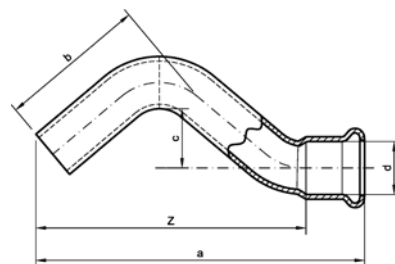

Номер по каталогу и название
6086 – обвод ВПр-НПр

Артикул.	Размер d	Пакет	Коробка	EAN-код.	a	b	c	z
1608612	12	10	300	4021343148729	87	40	18	71
1608614	14	10	200	4021343163234	97	44	19	80
1608615	15	10	200	4021343148736	98	44	19	80
1608616	16	10	200	4021343163241	98	44	18	80
1608618	18	10	150	4021343148743	111	49	21	92
1608622	22	10	80	4021343148750	136	61	25	112
1608628	28	5	40	4021343164040	161	72	28	134