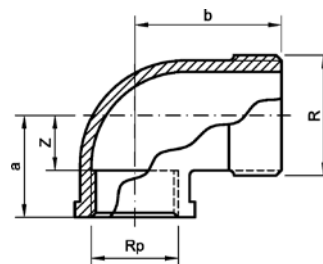

PN - EN 1254-4:2004

Номер по каталогу и название  
**3090 – угол 90°, ВР-ВР**

| Артикул.  | Размер<br>Rp1 x Rp2 | Пакет | Коробка | EAN-код.      | a  | b  | z  | z1 | z2 |
|-----------|---------------------|-------|---------|---------------|----|----|----|----|----|
| 1309014   | 1/4                 | 10    | 300     | 4021343009549 | 21 |    | 11 |    |    |
| 1309038   | 3/8                 | 10    | 150     | 4021343009600 | 25 |    | 15 |    |    |
| 1309012   | 1/2                 | 10    | 100     | 4021343009518 | 28 |    | 15 |    |    |
| 1309034   | 3/4                 | 10    | 70      | 4021343009587 | 33 |    | 18 |    |    |
| 130901    | 1                   | 10    | 40      | 4021343009457 | 38 |    | 21 |    |    |
| 13090114  | 1 1/4               | 10    | 20      | 4021343009495 | 44 |    | 25 |    |    |
| 13090112A | 1 1/2               |       | 15      | 4021343009471 | 50 |    | 31 |    |    |
| 130902    | 2                   |       | 10      | 4021343009556 | 57 |    | 34 |    |    |
| 13090212  | 2 1/2               |       | 5       | 4021343009563 | 70 |    | 43 |    |    |
| 130903    | 3                   |       | 2       | 4021343009570 | 78 |    | 53 |    |    |
| 130903412 | 3/4 x 1/2           | 10    | 100     | 4021343009594 | 29 | 30 |    | 14 | 17 |
| 13090134  | 1 x 3/4             | 10    | 50      | 4021343009532 | 34 | 35 |    | 17 | 20 |
| 130901141 | 1 1/4 x 1           | 10    | 20      | 4021343009501 | 40 | 42 |    | 21 | 25 |