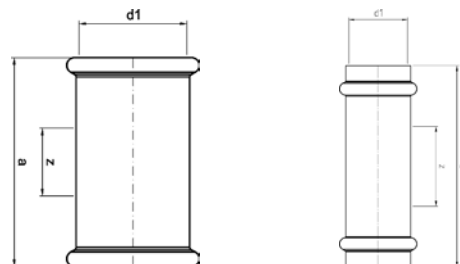

Номер по каталогу и название

19270S – муфта подвижная ВПр-ВПр (ремонтная)

Артикул.	Размер d1	Пакет	Коробка	EAN-код.	a	z
619270S15	15	10	200	4021343191947	78	27
619270S18	18	10	150	4021343191954	78	27
619270S22	22	10	100	4021343191961	84	27
619270S28	28	5	80	4021343191978	96	37
619270S35	35	2	50	4021343191985	98	37
619270S42	42	2	40	4021343191992	114	37
619270S54	54	2	20	4021343192005	131	42
619270S76	76,1	1	10	4021343192012	148	47
619270S89	88,9	1	4	4021343192029	161	46
619270S108	108	1	3	4021343192036	210	71

Номер по каталогу и название

19301 – заглушка ВПр

Артикул.	Размер d1	Пакет	Коробка	EAN-код.	a
61930115	15	10	400	4021343192234	47
61930118	18	10	300	4021343192241	47
61930122	22	10	200	4021343192258	51
61930128	28	5	150	4021343192265	54
61930135	35	2	80	4021343192272	57
61930142	42	2	50	4021343192289	68
61930154	54	2	30	4021343192296	82