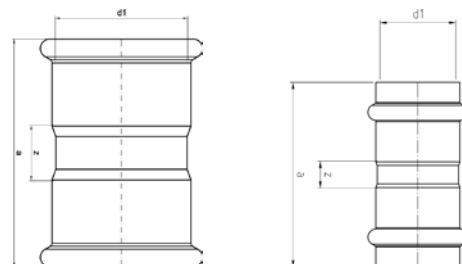

Номер по каталогу и название

9270 – муфта двойная ВПр-ВПр

Артикул.	Размер d1	Пакет	Коробка	EAN-код.	a	z
6927015	15	10	300	4021343149689	56	6
6927018	18	10	200	4021343149696	67	17
6927022	22	10	150	4021343149702	76	20
6927028	28	5	80	4021343149719	78	19
6927035	35	2	50	4021343149726	78	17
6927042	42	2	30	4021343149733	94	18
6927054	54	2	24	4021343149740	106	18
6927064	64	1	20	4021343329241	106	11
6927076	76,1	1	10	4021343176722	132	31
6927089	88,9	1	6	4021343176739	145	30
69270108	108	1	4	4021343176746	170	31

Номер по каталогу и название

9270F – муфта переходная ВПр-ВР

Артикул.	Размер d1 x Rp	Пакет	Коробка	EAN-код.	a	z	h	SW
69270F1512	15 x 1/2	10	150	4021343150227	46	7	86	24