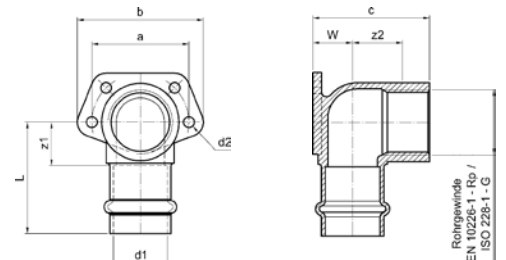

Артикул.	Размер d1 x Rp	Пакет	Коробка	EAN-код.	a	b	z1	z2	L	W	d1
694711512	15 x 1/2	2	30	4021343150432	38	46	25	12	50	25	13

Номер по каталогу и название
9472G – уголок 90° ВПр-ВР с 4 точками крепления