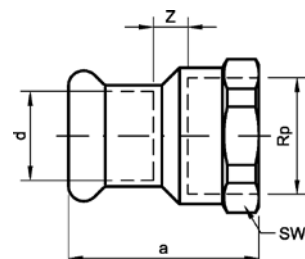

8246g – переходная вставка НПр-ВР

Артикул.	Размер d x Rp	Пакет	Коробка	EAN-код.	a	z	SW
182461212	12a x 1/2	10	250	4021343137044	42	29	25
182461538	15a x 3/8	10	250	4021343131318	39	38	20
182461512	15a x 1/2	10	200	4021343129650	44	31	25
182461812	18a x 1/2	10	200	4021343129667	45	32	25
182461834	18a x 3/4	10	150	4021343131325	50	35	30
182462212	22a x 1/2	10	200	4021343131332	46	33	25
182462234	22a x 3/4	10	150	4021343129674	51	38	30
182462834	28a x 3/4	5	120	4021343131349	51	36	30
18246281	28a x 1	5	80	4021343129681	55	38	38
1824635114	35a x 1 1/4	2	40	4021343137051	69	47	46
1824642112	42a x 1 1/2	2	26	4021343137068	80	58	55
18246542	54a x 2	2	16	4021343137075	94	70	60