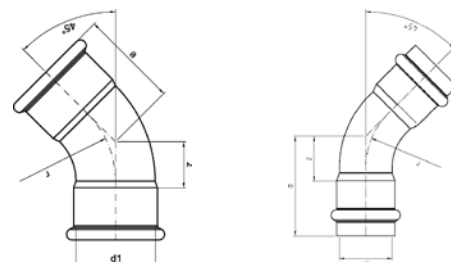

Артикул.	Размер d1	Пакет	Коробка	ЕАН-код.	a	b	z
61804015	15	10	250	4021343160127	37	47	12
61804018	18	10	200	4021343160134	39	48	14
61804022	22	10	120	4021343160141	48	56	19
61804028	28	5	80	4021343160158	53	60	24
61804035	35	2	50	4021343160165	58	64	27
61804042	42	2	26	4021343160172	68	79	30
61804054	54	2	14	4021343160189	83	89	38
61804076	76,1	1	5	4021343195853	89	108	38
61804089	88,9	1	3	4021343200588	101	122	43
61804108	108	1	2	4021343203770	124	150	54

Номер по каталогу и название
18041 – отвод 45° ВПр