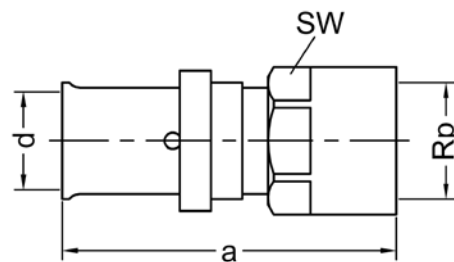

Номер по каталогу и название

25270g – муфта переходная ВР

Артикул.	Размер d x Rp	Пакет	Коробка	EAN-код.	a	SW
125270g1412	14x1/2	10	140	4021343332173	57	24
125270g1612	16x1/2	10	120	4021343332180	57	24
125270g2012	20x1/2	10	120	4021343332197	57	24
125270g2034	20x3/4	10	90	4021343332203	59	30
125270g2634	26x3/4	10	70	4021343332210	59	30
125270g261	26x1	5	60	4021343332227	59	36
125270g321	32x1	5	50	4021343332234	59	36
125270g1638	16x3/8	10	140	4021343338762	63	24
125270g32114	32x11/4	5	30	4021343338533	65	42
125270g40114	40x11/4	5	30	4021343338540	65	42
125270g50112	50x11/2	2	16	4021343338557	74	52
125270g632	63x2	2	10	4021343338564	90	65

Номер по каталогу и название

25290 – заглушка

Артикул.	Размер d	Пакет	Коробка	EAN-код.	a
12529014	14	10	150	4021343333194	33
12529016	16	10	250	4021343331893	31
12529020	20	10	200	4021343331909	31
12529026	26	5	120	4021343331916	33
12529032	32	5	60	4021343331923	33