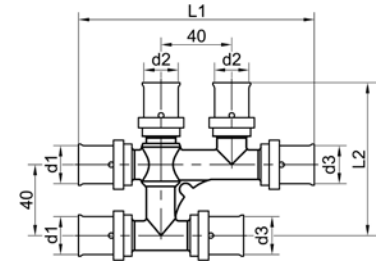

25130g – тройник переходной ВР

Артикул.	Размер d x Rp	Пакет	Коробка	EAN-код.	L	H
125130g1612	16x1/2	10	50	4021343332043	90	4
125130g2012	20x1/2	10	40	4021343332050	91	34
125130g2612	26x1/2	5	30	4021343332067	112	37
125130g2634	26x3/4	5	25	4021343332074	112	43
125130g3234	32x3/4	5	20	4021343332081	110	47
125130g321	32x1	5	20	4021343332098	110	47
125130g401	40x1	5	10	4021343338397	110	55
125130g50114	50x11/4	2	6	4021343338403	152	63