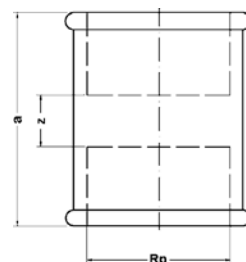

Артикул.	Размер Rp	Пакет	Коробка	EAN-код.	a	z
черный						
927018S#	1/8	10	700	4021343105678	25	11
927014S#	1/4	10	500	4021343105630	27	7
927038S#	3/8	10	300	4021343105876	30	10
927012S#	1/2	10	250	4021343105593	36	10
927034S#	3/4	10	150	4021343105838	39	9
92701S#	1	10	90	4021343105449	45	11
9270114S#	1 1/4		70	4021343105548	50	12
9270112S#	1 1/2		50	4021343105494	55	17
92702S#	2		24	4021343105715	65	17
9270212S#	2 1/2		18	4021343105753	74	20
92703S#	3		12	4021343105791	80	20
оцинкованный						
927018V#	1/8	10	700	4021343105692	25	11
927014V#	1/4	10	500	4021343105654	27	7
927038V#	3/8	10	300	4021343105890	30	10
927012V#	1/2	10	250	4021343105616	36	10
927034V#	3/4	10	150	4021343105852	39	9
92701V#	1	10	90	4021343105463	45	11
9270114V#	1 1/4		70	4021343105562	50	12
9270112V#	1 1/2		50	4021343105517	55	17
92702V#	2		24	4021343105739	65	17
9270212V#	2 1/2		18	4021343105777	74	20
92703V#	3		12	4021343105814	80	20
92704V#	4		5	4021343105937	94	22

Номер по каталогу и название
271# – муфта ВР (левая и правая резьба)