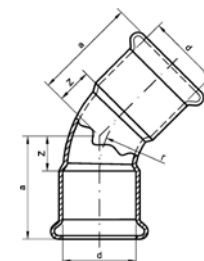

Артикул.	Размер d	Пакет	Коробка	EAN-код.	a	b	z
11204015	15	10	200	4021343142840	26	34	8
11204018	18	10	130	4021343142857	29	37	9
11204022	22	10	80	4021343142864	35	43	11
11204028	28	5	50	4021343142871	41	49	14
11204035	35	2	28	4021343142888	50	58	18
11204042	42	2	16	4021343142895	59	74	21
11204054	54	2	8	4021343142901	70	85	27

Номер по каталогу и название
12041 – отвод 45° ВПр-ВПр