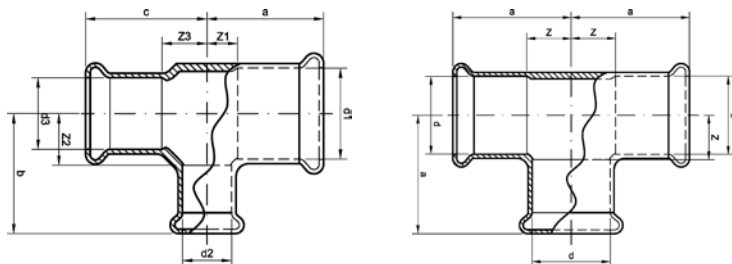

Номер по каталогу и название

10130 – тройник ВПр (продолжение)

Артикул.	Размер d1 x d2 x d3	Пакет	Коробка	EAN-код.	a	b	c	z	z1	z2	z3
110130352228	35 x 22 x 28	2	20	4021343172793	46	44	45		14	20	19
110130352235	35 x 22 x 35	2	20	4021343145087	46	44	46		14	20	14
110130352828	35 x 28 x 28	2	20	4021343166921	49	47	48		17	21	22
110130352835	35 x 28 x 35	2	20	4021343145100	49	47	49		17	21	17
110130353528	35 x 35 x 28	2	18	4021343171376	53	53	52		21	21	25
110130421542	42 x 15 x 42	2	16	4021343197659	49	51	49		11	34	11
110130422242	42 x 22 x 42	2	14	4021343172816	53	48	53		15	24	15
110130422842	42 x 28 x 42	2	12	4021343145155	56	51	56		18	25	18
110130423535	42 x 35 x 35	2	12	4021343172823	59	57	57		21	25	25
110130423542	42 x 35 x 42	2	12	4021343145179	59	57	59		21	25	21
110130542254	54 x 22 x 54	2	8	4021343197666	57	54	57		15	30	15
110130542854	54 x 28 x 54	2	8	4021343172830	60	68	60		18	41	18
110130543554	54 x 35 x 54	2	8	4021343172847	64	63	64		21	31	21
110130544254	54 x 42 x 54	2	6	4021343145216	67	69	67		25	31	25