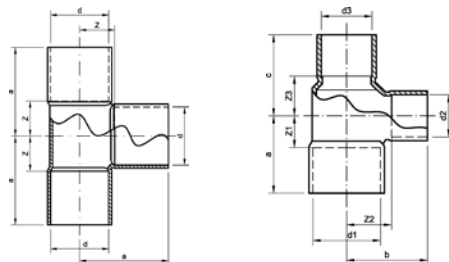

Номер по каталогу и название

5130 – тройник ВП (продолжение)

Артикул.	Размер d1 x d2 x d3	Пакет	Коробка	EAN-код.	a	b	c	z	z1	z2	z3
15130181518	18 x 15 x 18	10	300	4021343025976	22	22	22	8	10	8	
15130181614	18 x 16 x 14	10	350	4021343025990	23	22	23	9	10	11	
15130181616	18 x 16 x 16	10	350	4021343026003	23	22	23	9	10	11	
15130181618	18 x 16 x 18	10	300	4021343026010	23	22	23	9	10	9	
15130181812	18 x 18 x 12	10	300	4021343026034	24	24	22	10	10	13	
15130181814	18 x 18 x 14	10	300	4021343026041	24	24	24	10	10	12	
15130181815	18 x 18 x 15	10	300	4021343026058	24	24	24	10	10	12	
15130181816	18 x 18 x 16	10	300	4021343026065	24	24	24	10	10	12	
15130182215	18 x 22 x 15	10	200	4021343026072	29	29	28	15	12	16	
15130182218	18 x 22 x 18	10	200	4021343026089	29	29	29	15	12	15	
15130182818	18 x 28 x 18	10	120	4021343026096	35	35	35	21	16	21	
15130222622	22 x 6 x 22	10	250	4021343026423	24	22	24	7	16	7	
15130221022	22 x 10 x 22	10	270	4021343026133	24	22	24	7	13	7	
15130221212	22 x 12 x 12	10	250	4021343026140	24	22	22	7	12	12	
15130221214	22 x 12 x 14	10	300	4021343026157	24	22	23	7	12	11	
15130221215	22 x 12 x 15	10	300	4021343026164	24	22	23	7	12	11	
15130221218	22 x 12 x 18	10	250	4021343026171	24	22	24	7	12	10	
15130221222	22 x 12 x 22	10	250	4021343026188	24	22	24	7	12	7	
15130221414	22 x 14 x 14	10	280	4021343026195	25	24	24	8	12	12	
15130221416	22 x 14 x 16	10	250	4021343026201	25	24	24	8	12	12	
15130221418	22 x 14 x 18	10	250	4021343026218	25	24	25	8	12	11	
15130221422	22 x 14 x 22	10	250	4021343026225	25	24	25	8	12	8	
15130221512	22 x 15 x 12	10	250	4021343026232	26	24	24	9	12	14	
15130221515	22 x 15 x 15	10	250	4021343026249	26	24	25	9	12	13	
15130221518	22 x 15 x 18	10	250	4021343026256	26	25	26	9	12	12	
15130221522	22 x 15 x 22	10	200	4021343026263	26	24	26	9	12	9	
15130221616	22 x 16 x 16	10	250	4021343026270	26	24	25	9	12	13	
15130221618	22 x 16 x 18	10	250	4021343117640	26	24	25	9	12	11	
15130221622	22 x 16 x 22	10	200	4021343026287	26	24	26	9	12	9	
15130221812	22 x 18 x 12	10	250	4021343026294	27	26	25	10	12	15	
15130221814	22 x 18 x 14	10	250	4021343026300	27	26	26	10	12	14	
15130221815	22 x 18 x 15	10	250	4021343026317	27	26	26	10	12	14	
15130221816	22 x 18 x 16	10	250	4021343117657	27	26	26	10	12	14	
15130221818	22 x 18 x 18	10	250	4021343026324	28	26	27	11	12	13	
15130221822	22 x 18 x 22	10	200	4021343026331	28	26	28	11	12	11	
15130222212	22 x 22 x 12	10	250	4021343026348	29	29	27	12	12	17	
15130222214	22 x 22 x 14	10	200	4021343026355	29	29	28	12	12	16	
15130222215	22 x 22 x 15	10	200	4021343026362	29	29	28	12	12	16	
15130222216	22 x 22 x 16	10	200	4021343026379	29	29	28	12	12	16	
15130222218	22 x 22 x 18	10	180	4021343026386	29	29	28	12	12	14	
15130222815	22 x 28 x 15	10	100	4021343026393	36	35	34	19	16	22	
15130222822	22 x 28 x 22	10	100	4021343026409	36	36	36	19	16	19	
15130223522	22 x 35 x 22	60	4021343026416	44	44	44	27	20	27		
15130281028	28 x 10 x 28	10	140	4021343026461	29	27	29	9	18	9	
15130281228	28 x 12 x 28	10	140	4021343026508	28	25	27	8	15	8	
15130281428	28 x 14 x 28	10	140	4021343026515	29	27	29	9	15	9	
15130281515	28 x 15 x 15	10	140	4021343026539	30	27	28	10	15	16	
15130281518	28 x 15 x 18	10	140	4021343026546	30	27	28	10	15	14