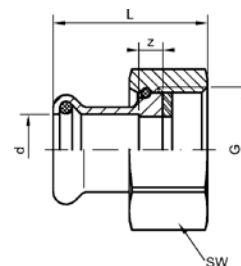

Номер по каталогу и название

13359g – разъемное соединение с плоским уплотнением ВПр-ВР

Артикул.	Размер d x G	Пакет	Коробка	EAN-код.	L	SW
1133591534	15 x 3/4	5	200	4021343146633	32	30
113359151	15 x 1	5	120	4021343146640	34	37
1133591834	18 x 3/4	5	200	4021343146657	46	30
113359181	18 x 1	5	120	4021343146664	36	37
1133592234	22 x 3/4	5	120	4021343146671	51	30
113359221	22 x 1	5	100	4021343146688	42	37
11335922114	22 x 11/4	5	80	4021343171413	38	46
11335922112	22 x 11/2	5	60	4021343146695	43	52
11335928114	28 x 11/4	5	80	4021343146701	46	46
11335928112	28 x 11/2	5	50	4021343146718	45	52
11335935112	35 x 11/2	2	40	4021343146725	52	52
113359422	42 x 2	2	30	4021343146756	62	64
11335954238	54 x 23/8	2	16	4021343146763	68	75

Номер по каталогу и название

ORS – O-образное уплотнение для пресс-фитингов

Артикул.	Размер d	Пакет	Коробка	EAN-код.
1ORS110001000	110,00x10,00			
1ORS1210250	12,10x2,50			
1ORS1510260	15,10x2,60			
1ORS1820265	18,20x2,65			
1ORS2220310	22,20x3,10			
1ORS2830310	28,30x3,10			
1ORS3540325	35,40x3,25			
1ORS4240413	42,40x4,13			
1ORS5440413	54,40x4,13			
1ORS7700700	77,00x7,00			
1ORS9000800	90,00x8,00