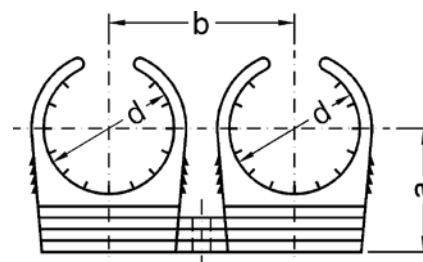

9828с – клипса для крепления труб

Артикул.	Размер d	Пакет	Коробка	EAN-код.	a
798286	6	25	5000	4021343093487	11
79828810	8-10	25	4000	4021343093494	16
798281216	12-16	25	2000	4021343093395	19
798281822	18-22	25	1200	4021343093418	23
7982828	28	25	700	4021343093449	27
7982835	35	25	600	4021343093456	37
7982842	42	25	500	4021343093463	42