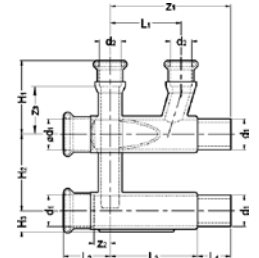

8580.1 – пресс-распределитель без изоляции для двухтрубных систем отопления

Артикул.	Размер d1 x d2 x d1	Пакет	Коробка	EAN-код.	L1	L2	L3	L4	H1	H2	H3	z1	z2	z3	z4
18580115	15	10	4021343202988		43	50	43	100	43	55	15	80	25	100	65
185801151215	15 x 12 x 15	10	4021343202995		43	50	43	100	45	55	15	84	29	100	65
185801181218	18 x 12 x 18	10	4021343203008		43	50	43	100	45	55	15	84	29	100	61
185801181518	18 x 15 x 18	10	4021343203015		43	50	43	100	40	55	15	77	22	96	61
185801221522	22 x 15 x 22	10	4021343203022		43	50	43	100	40	55	15	77	22	88	53
185801221822	22 x 18 x 22	10	4021343203039		43	50	43	100	40	55	15	75	20	88	53