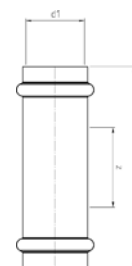

17270G – муфта переходная ВПр-ВР

Артикул.	Размер d1 x Rp	Пакет	Коробка	EAN-код.	a	z	SW
617270G1512	15 x 1/2	10	200	4021343202131	46	7	24
617270G1534	15 x 3/4	10	180	4021343202148	49	9	30
617270G1812	18 x 1/2	10	200	4021343202155	47	9	24
617270G1834	18 x 3/4	10	170	4021343202162	49	9	30
617270G2212	22 x 1/2	10	170	4021343202179	50	8	24
617270G2234	22 x 3/4	10	150	4021343202186	52	9	30
617270G221	22 x 1	10	120	4021343202193	55	9	38
617270G2834	28 x 3/4	5	100	4021343202209	76	32	32
617270G281	28 x 1	5	80	4021343202216	79	32	38
617270G35114	35 x 1 1/4	2	36	4021343202223	89	39	46
617270G42112	42 x 1 1/2	2	28	4021343202230	98	40	55
617270G542	54 x 2	2	20	4021343202247	107	39	65