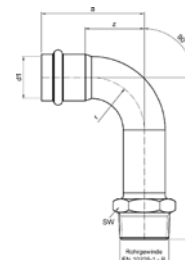

Номер по каталогу и название

17002AG – отвод 90° ВПр-НР

Артикул.	Размер d1 x R	Пакет	Коробка	EAN-код.	a	b	z	SW
617002AG1512	15 x 1/2	10	120	4021343200953	48	84	22	22
617002AG1812	18 x 1/2	10	100	4021343200960	53	86	27	22
617002AG1834	18 x 3/4	10	80	4021343200977	52	90	26	30
617002AG2234	22 x 3/4	10	80	4021343200984	63	100	34	30
617002AG281	28 x 1	5	40	4021343200991	68	108	39	36
617002AG35114	35 x 1 1/4	2	20	4021343201004	87	128	56	46
617002AG42112	42 x 1 1/2	2	10	4021343201011	103	149	64	55
617002AG542	54 x 2	2	6	4021343201028	125	173	80	65

Номер по каталогу и название

17002G – отвод 90° ВПр-ВР

Артикул.	Размер d1 x Rp	Пакет	Коробка	EAN-код.	a	b	z1	z2	SW
617002G1512	15 x 1/2	10	100	4021343201035	48	91	22	77	24
617002G1834	18 x 3/4	10	70	4021343201042	53	95	27	80	32
617002G2234	22 x 3/4	10	60	4021343201059	63	105	34	90	32
617002G281	28 x 1	5	30	4021343201066	69	113	39	96	38
617002G35114	35 x 1 1/4	2	20	4021343201073	87	133	56	113	46