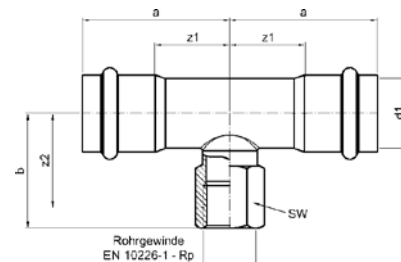

Номер по каталогу и название

17130G – тройник ВПр-ВР

Артикул.	Размер d1 x d2 x d3	Пакет	Коробка	EAN-код.	a	b	z1	z2	z3	SW
617130G151215	15 x 1/2 x 15	10	80	4021343201615	48	45	22	32	22	24
617130G181218	18 x 1/2 x 18	10	80	4021343201622	49	47	24	34	24	24
617130G183418	18 x 3/4 x 18	10	70	4021343201639	49	49	24	34	24	32
617130G221222	22 x 1/2 x 22	5	60	4021343201646	54	48	26	35	26	24
617130G223422	22 x 3/4 x 22	10	50	4021343201653	54	50	26	35	26	32
617130G281228	28 x 1/2 x 28	5	40	4021343201660	60	46	30	32	30	24
617130G283428	28 x 3/4 x 28	5	40	4021343201677	60	54	30	39	30	32
617130G28128	28 x 1 x 28	5	40	4021343201684	60	57	30	40	30	38
617130G351235	35 x 1/2 x 35	2	30	4021343201691	65	49	35	36	35	24
617130G353435	35 x 3/4 x 35	2	30	4021343201707	65	51	35	36	35	32
617130G3511435	35 x 1 1/4 x 35	2	24	4021343201714	65	65	35	45	35	46
617130G421242	42 x 1/2 x 42	2	20	4021343201721	77	54	39	40	39	24
617130G423442	42 x 3/4 x 42	2	20	4021343201738	77	56	39	41	39	32
617130G4211242	42 x 1 1/2 x 42	2	12	4021343201745	77	68	39	48	39	55
617130G541254	54 x 1/2 x 54	2	12	4021343201752	89	60	45	46	45	24
617130G543454	54 x 3/4 x 54	2	12	4021343201769	89	62	45	47	45	32
617130G54254	54 x 2 x 54	2	8	4021343201776	89	80	45	56	45	65
617130G763476	76,1 x 3/4 x 76,1	1	4	4021343335358	108	75	57	60		32
617130G76276	76,1 x 2 x 76,1	1	4	4021343335365	108	85	57	61		65
617130G893489	88,9 x 3/4 x 88,9	1	4	4021343335372	120	82	63	67		32
617130G89289	88,9 x 2 x 88,9	1	4	4021343335389	120	91	63	67		65
617130G10834108	108 x 3/4 x 108	1	2	4021343335396	144	91	74	76		32
617130G1082108	108 x 2 x 108	1	2	4021343335402	144	101	74	77		65