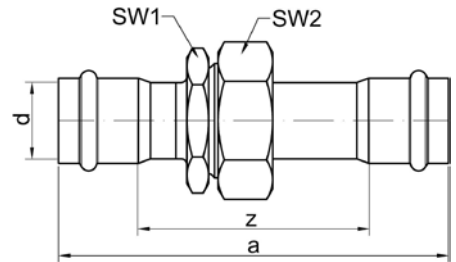

Номер по каталогу и название

19330 – сгон ВПр-ВПр с плоским уплотнением

Артикул.	Размер d1	Пакет	Коробка	EAN-код.	a	z	G	SW1	SW2
61933015	15	5	120	4021343217890	111	60	1/2	24	24
61933018	18	5	80	4021343217906	117	65	3/4	27	30
61933022	22	5	50	4021343217913	127	70	1	36	38
61933028	28	5	35	4021343217920	143	84	1 1/4	46	50
61933035	35	2	30	4021343217937	146	85	1 1/2	50	55
61933042	42	2	20	4021343217944	158	81	1 3/4	55	58
61933054	54	2	12	4021343217951	175	85	2 3/8	70	75

Номер по каталогу и название

19330GMA – сгон ВПр-ВПр с плоским уплотнением

Артикул.	Размер d1 x Rp	Пакет	Коробка	EAN-код.	a	z	SW1	SW2
619330GMA1512	15 x 1/2	5	120	4021343217128	93	53	27	24
619330GMA1534	15 x 3/4	5	100	4021343217074	94	53	32	30
619330GMA1834	18 x 3/4	5	80	4021343217111	98	57	32	30
619330GMA2234	22 x 3/4	5	50	4021343217067	104	60	38	32
619330GMA221	22 x 1	5	50	4021343217050	107	60	38	38
619330GMA2834	28 x 3/4	5	40	4021343217135	114	69	50	32
619330GMA281	28 x 1	5	50	4021343217173	118	71	40	41
619330GMA35114	35 x 1 1/4	2	30	4021343217180	113	62	55	46
619330GMA42112	42 x 1 1/2	2	20	4021343217197	115	57	58	55
619330GMA542	54 x 2	2	12	4021343217364	126	57	75	70