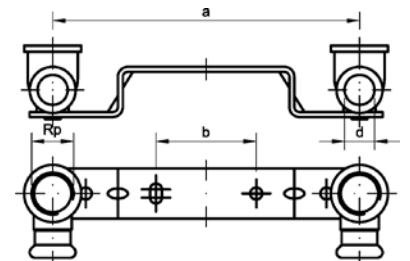

8473g – водорозетка, угловой переход ВПр-ВР с креплением

Артикул.	Размер d x Rp	Пакет	Коробка	EAN-код.	a	b	c	z1	z2	dk	W
184731512	15 x 1/2	10	100	4021343198762	33	36	23	15	9	40	13
184732234	22 x 3/4	10	60	4021343198809	40	46	29	16	14	40	16