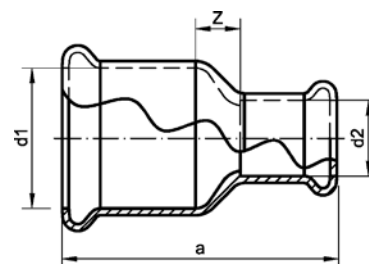

Номер по каталогу и название

12240 – муфта редукционная ВПр-ВПр

Артикул.	Размер d1 x d2	Пакет	Коробка	EAN-код.	a	z
1122401512	15 x 12	10	250	4021343143830	34	4
1122401812	18 x 12	10	200	4021343143847	41	6
1122401815	18 x 15	10	180	4021343143854	42	4
1122402215	22 x 15	10	150	4021343143861	48	6
1122402218	22 x 18	10	120	4021343143878	48	5
1122402815	28 x 15	5	100	4021343143885	54	10
1122402818	28 x 18	5	80	4021343143892	55	8
1122402822	28 x 22	5	70	4021343143908	56	6
1122403522	35 x 22	2	50	4021343143915	65	10
1122403528	35 x 28	2	40	4021343143922	65	7
1122404228	42 x 28	2	30	4021343143946	75	10
1122404235	42 x 35	2	30	4021343143953	77	7
1122405428	54 x 28	2	20	4021343143960	86	16
1122405442	54 x 42	2	16	4021343143984	90	9

Номер по каталогу и название

12243 – ниппель переходной ВПр-НПр

Артикул.	Размер d1 x d2	Пакет	Коробка	EAN-код.	a	z
1122431512	15a x 12	10	350	4021343143991	40	24
1122431812	18a x 12	10	250	4021343144004	44	28
1122431815	18a x 15	10	220	4021343144011	44	26
1122432215	22a x 15	10	150	4021343144028	51	33
1122432218	22a x 18	10	150	4021343144035	50	30
1122432815	28a x 15	5	100	4021343144042	57	39
1122432818	28a x 18	5	100	4021343144059	57	37
1122432822	28a x 22	5	90	4021343144066	58	34
1122433522	35a x 22	2	50	4021343144073	68	44
1122433528	35a x 28	2	40	4021343144080	67	40
1122434222	42a x 22	2	36	4021343144097	77	54
1122434228	42a x 28	2	36	4021343144103	77	51
1122434235	42a x 35	2	30	4021343144110	78	46
1122435435	54a x 35	2	20	4021343144127	90	58
1122435442	54a x 42	2	20	4021343144134	91	53