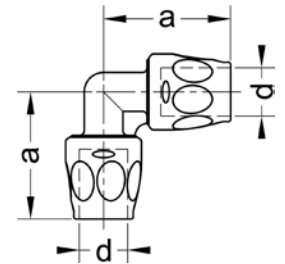

DW-8501BS0295

РОСС DE.АЮ31.Н11146

AT-15-7671/2008

HK/W/0418/02/2007

1007R2F1P2

Номер по каталогу и название  
**23090 – угол 90°, ВСт**

| Артикул. | Размер d | Пакет | Коробка | EAN-код.      | a  |
|----------|----------|-------|---------|---------------|----|
| 12309016 | 16       | 5     | 20      | 4021343329357 | 48 |
| 12309020 | 20       | 5     | 20      | 4021343329364 | 53 |