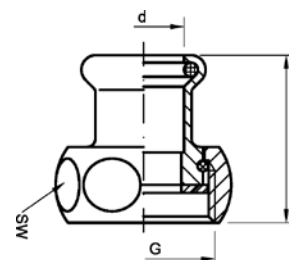

Номер по каталогу и название

970 – соединение для насосов ВП. Комплект состоит из 2 частей. Корпус из медного сплава, накидная гайка из латуни и плоского уплотнения (WS 3820) до 200° С (безасбестовое). DVGW сертифицировано.

Артикул.	Размер d x G	Пакет	Коробка	EAN-код.
39701534	15 x 3/4	1	100	4021343135767
3970221	22 x 1	1	50	4021343135798
397022112	22 x 11/2	1	30	4021343135804
397028114	28 x 11/4	1	40	4021343135811
397028112	28 x 11/2	1	25	4021343135835