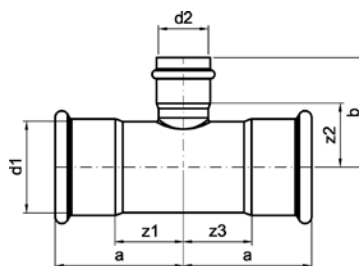

Номер по каталогу и название
9130 – тройник ВПр

Артикул.	Размер d1 x d2 x d3	Пакет	Коробка	EAN-код.	a	b	z1	z2	z3
6913015	15	10	120	4021343149221	48	46	22	21	22
6913018	18	10	100	4021343149238	49	49	24	24	24
6913022	22	10	60	4021343149245	54	53	26	25	26
6913028	28	5	40	4021343149252	60	59	30	30	30
6913035	35	2	24	4021343149269	65	65	35	35	35
6913042	42	2	16	4021343149276	77	77	39	38	39
6913054	54	2	8	4021343149283	89	90	45	46	45
6913064	64	1	5	4021343329081	94	94	46	46	46
6913076	76,1	1	3	4021343176883	108	106	57	55	57
6913089	88,9	1	2	4021343176890	120	120	63	62	63
69130108	108	1	1	4021343176906	144	144	74	74	74
69130181515	18 x 15 x 15	10	120	4021343153747	41	41	15	15	15
69130181518	18 x 15 x 18	10	100	4021343153563	49	53	24	16	24
69130221515	22 x 15 x 15	10	100	4021343153754	44	44	15	18	15
69130221522	22 x 15 x 22	10	80	4021343153624	55	51	27	25	27
69130221818	22 x 18 x 18	10	80	4021343153761	44	44	15	18	15
69130221822	22 x 18 x 22	10	80	4021343153570	55	49	27	24	27
69130281528	28 x 15 x 28	5	50	4021343153679	60	54	30	28	30
69130281828	28 x 18 x 28	5	40	4021343153631	60	53	30	27	30
69130282222	28 x 22 x 22	5	60	4021343153778	49	49	19	20	19
69130282228	28 x 22 x 28	5	40	4021343153587	60	56	30	27	30
69130351535	35 x 15 x 35	2	30	4021343153716	65	58	35	33	35
69130351835	35 x 18 x 35	2	30	4021343153686	65	55	35	32	35
69130352235	35 x 22 x 35	2	26	4021343153648	65	59	35	31	35
69130352835	35 x 28 x 35	2	26	4021343153594	65	62	35	33	35
69130421842	42 x 18 x 42	2	22	4021343153723	77	60	39	35	39
69130422242	42 x 22 x 42	2	18	4021343153693	77	63	39	34	39
69130422842	42 x 28 x 42	2	18	4021343153655	77	64	39	35	39
69130423542	42 x 35 x 42	2	16	4021343153600	77	67	39	37	39
69130542254	54 x 22 x 54	2	10	4021343153730	89	69	45	40	45
69130542854	54 x 28 x 54	2	10	4021343153709	89	70	45	41	45
69130543554	54 x 35 x 54	2	8	4021343153662	89	74	45	42	45
69130544254	54 x 42 x 54	2	8	4021343153617	89	81	45	42	45
69130642264	64 x 22 x 64	1	6	4021343329098	77	76	29	48	29
69130642864	64 x 28 x 64	1	6	4021343329104	77	78	29	49	29
69130643564	64 x 35 x 64	1	6	4021343329111	77	80	29	50	29
69130644264	64 x 42 x 64	1	6	4021343329128	77	85	29	47	29
69130645464	64 x 54 x 64	1	6	4021343329135	94	95	46	50	46
69130762276	76,1 x 22 x 76,1	1	5	4021343176975	108	83	57	55	57
69130762876	76,1 x 28 x 76,1	1	5	4021343177002	108	85	57	56	57
69130763576	76,1 x 35 x 76,1	1	5	4021343177033	108	87	57	57	57
69130764276	76,1 x 42 x 76,1	1	5	4021343177064	108	95	57	57	57
69130765476	76,1 x 54 x 76,1	1	4	4021343177095	108	102	57	57	57
69130766476	76,1 x 64 x 76,1	1	4	4021343329142	108	100	56	52	56
69130892289	88,9 x 22 x 88,9	1	4	4021343176982	120	90	63	61	63
69130892889	88,9 x 28 x 88,9	1	4	4021343177019	120	92	63	62	63
69130893589	88,9 x 35 x 88,9	1	4	4021343177040	120	94	63	63	63
69130894289	88,9 x 42 x 88,9	1	3	4021343177071	120	102	63	63	63
69130895489	88,9 x 54 x 88,9	1	3	4021343177101	120	108	63	64	63