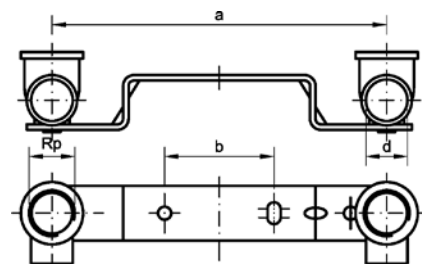

Номер по каталогу и название

4490g – тройник переходной ВП-ВР-ВП с 2 точками крепежа

Артикул.	Размер d x Rp x d	Пакет	Коробка	EAN-код.	a	b	z1	z2	dk	W
144901512	15 x 1/2 x 15	10	80	4021343021145	25	21	13	20	40	20