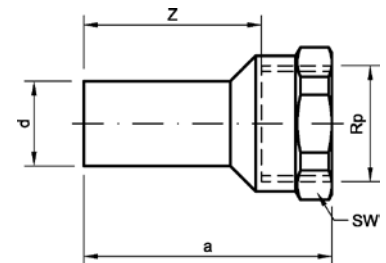

Номер по каталогу и название

24243g – ниппель переходный ВПр-НР

Артикул.	Размер d x R	Пакет	Коробка	EAN-код.	a	z	SW
124243G1238	12x3/8	10	400	4021343328244	30	14	16
124243G1538	15x3/8	10	400	4021343328251	33	14	19
124243G1512	15x1/2	10	300	4021343328268	31	12	18
124243G1812	18x1/2	10	200	4021343328275	37	17	21
124243G1834	18x3/4	10	200	4021343328282	38	17	22
124243G2212	22x1/2	10	150	4021343338601	40	16	26
124243G2234	22x3/4	10	120	4021343328299	41	17	28
124243G221	22x1	10	100	4021343338618	44	20	28
124243G2834	28x3/4	5	100	4021343328305	46	19	32
124243G281	28x1	5	100	4021343328312	45	18	36
124243G28114	28x11/4	5	70	4021343342363	47	20	34
124243G351	35x1	2	70	4021343338625	52	20	39
124243G35114	35x11/4	2	50	4021343328329	53	21	40
124243G42112	42x11/2	2	40	4021343328336	60	23	50
124243G542	54x2	2	16	4021343328343	71	29	60
124243G67212	66,7x21/2	1	10	4021343343063	85	37	77
124243G76212	76,1x21/2	1	5	4021343328350	88	38	82
124243G763	76,1x3	1	5	4021343328367	92	42	90
124243G893	88,9x3	1	4	4021343328374	97	41	95
124243G1084	108x4	1	2	4021343328381	120	50	117