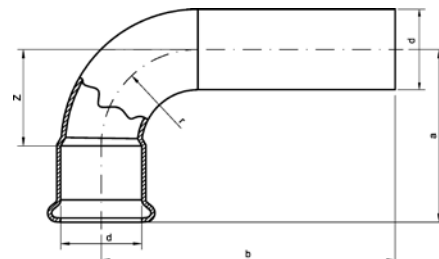

24580 – пресс-распределитель ВПр с изоляцией для 2-х трубных систем

Артикул.	Размер d1 x d2 x d1	Пакет	Коробка	EAN-код.	L1	L2	L3	L4	H1	H2	H3	z1
12458015	15		5	4021343334955	43	50	43	100	43	55	15	80
124580151215	15 x 12 x 15		5	4021343334962	43	50	43	100	45	55	15	84
124580181218	18 x 12 x 18		5	4021343334979	43	50	43	100	45	55	15	84
124580181518	18 x 15 x 18		5	4021343334986	43	50	43	100	40	55	15	77
124580221522	22 x 15 x 22		5	4021343334993	43	50	43	100	40	55	15	77
124580221822	22 x 18 x 22		5	4021343335006	43	50	43	100	40	55	15	75