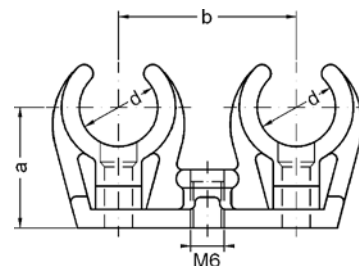

Номер по каталогу и название

**9826c – клипса для крепления труб с латунной резьбовой вставкой**

| Артикул.  | Размер<br>d | Пакет | Коробка | EAN-код.      | a  |
|-----------|-------------|-------|---------|---------------|----|
| 798266    | 6           | 25    | 5000    | 4021343124303 | 13 |
| 798268    | 8           | 25    | 4500    | 4021343124310 | 14 |
| 7982610   | 10          | 25    | 4000    | 4021343124228 | 17 |
| 7982612   | 12          | 25    | 2500    | 4021343124235 | 18 |
| 798261415 | 14/ 15      | 25    | 2000    | 4021343124242 | 19 |
| 798261618 | 16/ 18      | 25    | 1750    | 4021343124259 | 23 |
| 7982622   | 22          | 25    | 1250    | 4021343124266 | 28 |
| 7982628   | 28          | 25    | 700     | 4021343124273 | 34 |
| 7982635   | 35          | 25    | 600     | 4021343124280 | 38 |
| 7982642   | 42          | 25    | 500     | 4021343124297 | 42 |