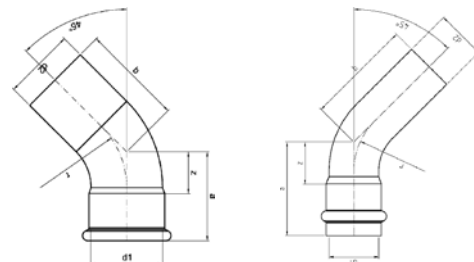

Номер по каталогу и название  
**18002M – отвод 90° ВПр-ВР с накидной гайкой и плоским уплотнением**

| Артикул.     | Размер d1 x G | Пакет | Коробка | EAN-код.      | a  | b  | z1 | z2 | SW |
|--------------|---------------|-------|---------|---------------|----|----|----|----|----|
| 618002M1534  | 15 x 3/4      | 10    | 100     | 4021343160011 | 48 | 65 | 23 | 55 | 30 |
| 618002M1834  | 18 x 3/4      | 10    | 100     | 4021343160028 | 53 | 69 | 28 | 59 | 30 |
| 618002M221   | 22 x 1        | 10    | 50      | 4021343160035 | 63 | 80 | 35 | 68 | 38 |
| 618002M28114 | 28 x 1 1/4    | 5     | 40      | 4021343160042 | 69 | 88 | 40 | 73 | 50 |