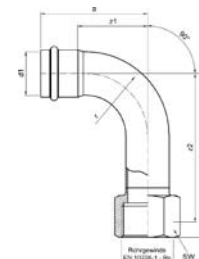

Номер по каталогу и название

17002AG – отвод 90° ВПр-НР

Артикул.	Размер d1 x R	Пакет	Коробка	EAN-код.	a	b	z	SW
617002AG1512	15 x 1/2	10	120	4021343200953	48	84	22	22
617002AG1812	18 x 1/2	10	100	4021343200960	53	86	27	22
617002AG1834	18 x 3/4	10	80	4021343200977	52	90	26	30
617002AG2234	22 x 3/4	10	80	4021343200984	63	100	34	30
617002AG281	28 x 1	5	40	4021343200991	68	108	39	36
617002AG35114	35 x 1 1/4	2	20	4021343201004	87	128	56	46
617002AG42112	42 x 1 1/2	2	10	4021343201011	103	149	64	55
617002AG542	54 x 2	2	6	4021343201028	125	173	80	65