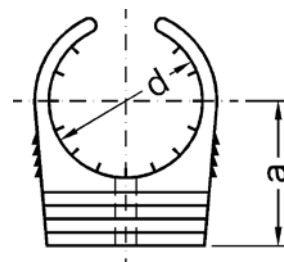

Номер по каталогу и название

9828с – клипса для медных труб простая

Артикул.	Размер d	Пакет	Коробка	EAN-код.	a
798286	6	25	5000	4021343093487	11
79828810	8 - 10	25	4000	4021343093494	16
798281216	12 - 16	25	2000	4021343093395	19
798281822	18 - 22	25	1200	4021343093418	23
7982828	28	25	700	4021343093449	27
7982835	35	25	600	4021343093456	37
7982842	42	25	500	4021343093463	42

Номер по каталогу и название

9829с – клипса для медных труб двойная

Артикул.	Размер d	Пакет	Коробка	EAN-код.	a	b
798296	6	25	3000	4021343093555		
79829810	8 - 10	25	1250	4021343093562	16	28
798291216	12 - 16	25	1000	4021343093500	19	34
798291822	18 - 22	25	750	4021343093517	23	39
7982928	28	25	500	4021343093524	27	48

Номер по каталогу и название

9918 – хомут из нержавеющей стали со звукоизоляцией

Артикул.	Размер d	Пакет	Коробка	EAN-код.	a	b	W
6991812	12	10	400	4021343155291	44	18	23
6991815	15	10	300	4021343150968	47	18	25
6991818	18	10	200	4021343150975	50	18	26
6991822	22	10	180	4021343150982	54	18	28
6991828	28	5	150	4021343150999	60	18	31
6991835	35	2	100	4021343151002	67	18	35
6991842	42	2	100	4021343151019	74	18	38
6991854	54	2	80	4021343151026	86	18	44