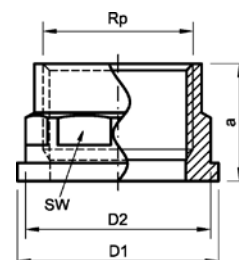

3370 – разъемное соединение ВР-НР под плоское уплотнени

Артикул.	Размер R	Пакет	Коробка	EAN-код.	a	SW
13370121	1/2x1		200	4021343011771	25	26
1337034114	3/4x11/4		150	4021343011818	27	30
133701112	1x11/2		100	4021343011740	30	40
133701142	11/4x2		45	4021343011764	33	50
13370112214	11/2x21/4		36	4021343011757	36	54
133702234	2x23/4		18	4021343011801	42	67