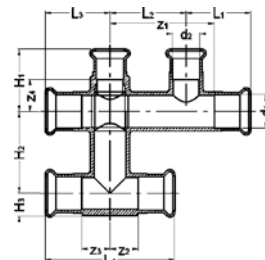

Номер по каталогу и название

24580 – пресс-распределитель ВПр с изоляцией для 2-х трубных систем

Артикул.	Размер d1 x d2 x d1	Пакет	Коробка	EAN-код.	L1	L2	L3	L4	H1	H2	H3	z1
12458015	15		5	4021343334955	43	50	43	100	43	55	15	80
124580151215	15 x 12 x 15		5	4021343334962	43	50	43	100	45	55	15	84
124580181218	18 x 12 x 18		5	4021343334979	43	50	43	100	45	55	15	84
124580181518	18 x 15 x 18		5	4021343334986	43	50	43	100	40	55	15	77
124580221522	22 x 15 x 22		5	4021343334993	43	50	43	100	40	55	15	77
124580221822	22 x 18 x 22		5	4021343335006	43	50	43	100	40	55	15	75

Номер по каталогу и название

24001A – отвод 90°, ВПр-НПр

Артикул.	Размер d	Пакет	Коробка	EAN-код.	a	b	z
124001A12	12	10	500	4021343326011	30	40	15
124001A15	15	10	350	4021343326028	36	44	18
124001A18	18	10	250	4021343326035	42	50	22
124001A22	22	10	130	4021343326042	50	58	27
124001A28	28	5	75	4021343326059	61	68	34
124001A35	35	2	40	4021343326066	75	82	43
124001A42	42	2	22	4021343326073	89	103	51
124001A54	54	2	12	4021343326080	108	123	65
124001A67	66,7	1	8	4021343342868	129	147	81
124001A76	76,1	1	5	4021343326097	142	160	92
124001A89	88,9	1	3	4021343326103	164	184	108
124001A108	108	1	1	4021343326110	200	227	131