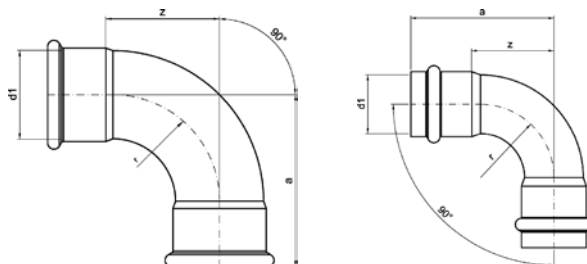

Номер по каталогу и название

**9001L – отвод 90° ВПр-НПр удлиненный**

| Артикул. | Размер<br>d1 x d2 | Пакет | Коробка | EAN-код.      | a   | b   | z  |
|----------|-------------------|-------|---------|---------------|-----|-----|----|
| 69001L15 | 15                | 10    | 150     | 4021343156083 | 52  | 125 | 26 |
| 69001L18 | 18                | 10    | 100     | 4021343156090 | 60  | 125 | 34 |
| 69001L22 | 22                | 10    | 60      | 4021343156106 | 63  | 150 | 34 |
| 69001L28 | 28                | 5     | 30      | 4021343156113 | 75  | 200 | 45 |
| 69001L35 | 35                | 2     | 16      | 4021343156120 | 87  | 225 | 56 |
| 69001L42 | 42                | 2     | 10      | 4021343156137 | 103 | 250 | 64 |
| 69001L54 | 54                | 2     | 6       | 4021343156144 | 125 | 300 | 80 |