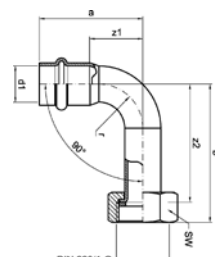

Артикул.	Размер d1 x Rp	Пакет	Коробка	EAN-код.	a	b	z	SW
69003G1812	18 x 1/2	10	80	4021343149030	101	70	87	24

Номер по каталогу и название
18002M – отвод 90° ВПр-ВР с накидной гайкой и плоским уплотнением