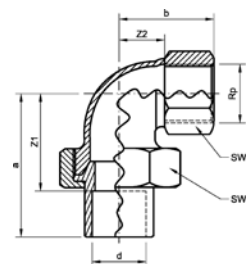

Номер по каталогу и название

4096g – сгон угловой самоуплотняющийся ВР-ВП

Артикул.	Размер d x Rp	Пакет	Коробка	EAN-код.	a	b	z1	z2	SW1	SW2
140961012	10 x 1/2	5	120	4021343013782	43	20	34	9	24	26
140961212	12 x 1/2	5	120	4021343013829	43	20	33	9	24	26
140961512	15 x 1/2	5	100	4021343013874	49	22	37	11	30	26
140961534	15 x 3/4	5	80	4021343013881	54	24	42	11	30	32
140961812	18 x 1/2	5	100	4021343013935	45	22	32	11	30	26
140961834	18 x 3/4	5	80	4021343013942	50	24	37	11	30	32
140962234	22 x 3/4	5	50	4021343013973	54	26	37	13	37	32
14096221	22 x 1	5	40	4021343013966	57	37	40	22	37	40
14096281	28 x 1	5	30	4021343013997	70	40	51	23	46	40
1409635114	35 x 1 1/4	2	20	4021343014017	72	38	49	21	52	48
1409642112	42 x 1 1/2	2	12	4021343014031	85	41	58	24	59	54
14096542	54 x 2	2	6	4021343014055	96	51	62	30	75	66

Номер по каталогу и название

4098g – сгон угловой самоуплотняющийся НР-ВП

Артикул.	Размер d x R	Пакет	Коробка	EAN-код.	a	b	z	SW
140981238	12 x 3/8	5	125	4021343014116	43	18	8	24
140981212	12 x 1/2	5	120	4021343014109	50	19	9	30
140981412	14 x 1/2	5	100	4021343014123	51	20	8	30
140981512	15 x 1/2	5	100	4021343014147	51	23	11	30
140981612	16 x 1/2	5	100	4021343014178	52	23	11	30
140981812	18 x 1/2	5	100	4021343014192	54	26	12	30
140981834	18 x 3/4	5	50	4021343014208	61	26	12	37
140982234	22 x 3/4	5	50	4021343014222	62	31	14	37
14098221	22 x 1	5	40	4021343014215	68	34	18	46
14098281	28 x 1	5	30	4021343014239	74	35	15	46
1409835114	35 x 1 1/4	2	20	4021343014246	81	46	21	52
1409842112	42 x 1 1/2	2	12	4021343014253	86	53	24	59
14098542	54 x 2	2	6	4021343014260	100	62	28	75