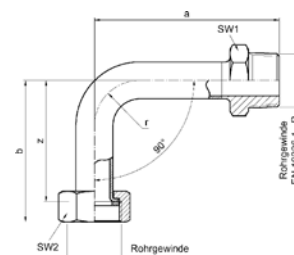

Артикул.	Размер d1 x G	Пакет	Коробка	EAN-код.	a	b	z1	z2	SW
69002M1534	15 x 3/4	10	100	4021343148835	48	65	23	55	30
69002M1834	18 x 3/4	10	100	4021343148842	53	69	28	59	30
69002M221	22 x 1	10	50	4021343148859	63	80	35	68	38
69002M28114	28 x 1 1/4	5	40	4021343148866	69	88	40	73	50

Номер по каталогу и название
9002MG – отвод 90° НР-ВР с накидной гайкой и плоским уплотнением