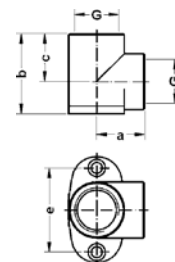

Номер по каталогу и название

421 – угол ВР с крепежом в 2-х точках, резьба по DIN EN ISO 228

Артикул.	Размер G	Пакет	Коробка	EAN-код.	a	b	c	e
нехромированный								
242112R	1/2	10	90	4021343042676	23	38	23	40
242134R	3/4	10	60	4021343042690	26	44	26	45
хромированный								
242112C	1/2	10	90	4021343042669	23	38	23	40

Номер по каталогу и название

521 – ниппель, резьба по DIN EN ISO 228

Артикул.	Размер G	Пакет	Коробка	EAN-код.	a	SW
нехромированный						
252118R	1/8	10	2000	4021343044281	20	
252114R	1/4	10	1000	4021343044267	20	
252138R	3/8	10	600	4021343044342	20	10
252112R	1/2	10	400	4021343044243	25	12
252134R	3/4	10	200	4021343044328	26	17
25211R	1	10	100	4021343044182	33	22
2521114R	1 1/4		90	4021343044229	38	
2521112R	1 1/2		65	4021343044205	38	
25212R	2		36	4021343044304	44