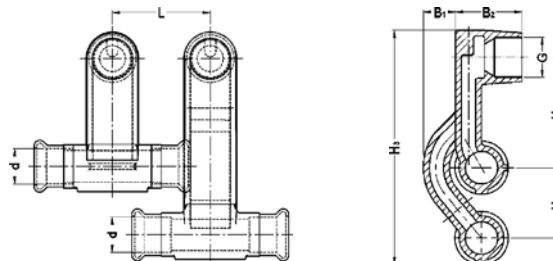

Номер по каталогу и название

24583 – SANHA®-Therm пресс-узел ВПр-НПр

Артикул.	Размер d1 x d2	Пакет	Коробка	EAN-код.	a	b	c	h	l	z
1245831212540	12 x 12			4021343337680	40	500	40	29	140	109
1245831512540	15 x 12			4021343337635	40	500	40	33	140	104
1245831512560	15 x 12			4021343337697	60	500	40	33	140	104
1245832212560	22 x 12			4021343337604	60	500	40	41	140	93
1245832215560	22 x 15			4021343337611	60	500	40	43	140	93
1245832815560	28 x 15			4021343337628	60	500	40	50	140	87