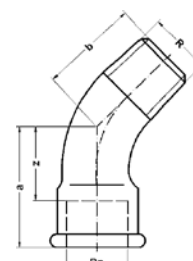

Номер по каталогу и название

3# – отвод 90° НР

Артикул.	Размер R	Пакет	Коробка	EAN-код.	a
9312V#	1/2	10	200	4021343186080	48
9334V#	3/4	10	100	4021343186097	60
931V#	1	10	50	4021343186103	63
93114V#	1 1/4		20	4021343188121	76
93112V#	1 1/2		25	4021343188114	89
932V#	2		14	4021343188138	105