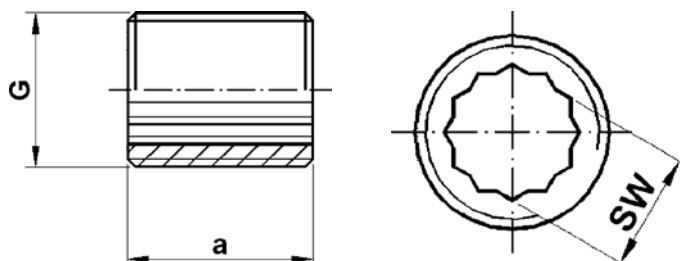

Номер по каталогу и название

**421 – угол ВР с крепежом в 2-х точках, резьба по DIN EN ISO 228**

| Артикул.        | Размер<br>G | Пакет | Коробка | EAN-код.      | a  | b  | c  | e  |
|-----------------|-------------|-------|---------|---------------|----|----|----|----|
| нехромированный |             |       |         |               |    |    |    |    |
| 242112R         | 1/2         | 10    | 90      | 4021343042676 | 23 | 38 | 23 | 40 |
| 242134R         | 3/4         | 10    | 60      | 4021343042690 | 26 | 44 | 26 | 45 |
| хромированный   |             |       |         |               |    |    |    |    |
| 242112C         | 1/2         | 10    | 90      | 4021343042669 | 23 | 38 | 23 | 40 |