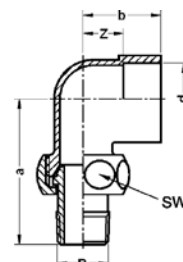

4096g – сгон угловой самоуплотняющийся ВР-ВП

Артикул.	Размер d x Rp	Пакет	Коробка	EAN-код.	a	b	z1	z2	SW1	SW2
140961012	10 x 1/2	5	120	4021343013782	43	20	34	9	24	26
140961212	12 x 1/2	5	120	4021343013829	43	20	33	9	24	26
140961512	15 x 1/2	5	100	4021343013874	49	22	37	11	30	26
140961534	15 x 3/4	5	80	4021343013881	54	24	42	11	30	32
140961812	18 x 1/2	5	100	4021343013935	45	22	32	11	30	26
140961834	18 x 3/4	5	80	4021343013942	50	24	37	11	30	32
140962234	22 x 3/4	5	50	4021343013973	54	26	37	13	37	32
14096221	22 x 1	5	40	4021343013966	57	37	40	22	37	40
14096281	28 x 1	5	30	4021343013997	70	40	51	23	46	40
1409635114	35 x 1 1/4	2	20	4021343014017	72	38	49	21	52	48
1409642112	42 x 1 1/2	2	12	4021343014031	85	41	58	24	59	54
14096542	54 x 2	2	6	4021343014055	96	51	62	30	75	66