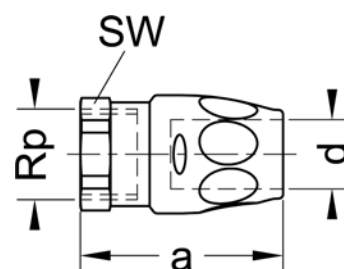

Артикул.	Размер d	Пакет	Коробка	EAN-код.	a
12327014	14	5	20	4021343329449	59
12327016	16	5	20	4021343329456	69
12327020	20	5	20	4021343329463	74

Номер по каталогу и название
23270g – муфта переходная ВСт-ВР