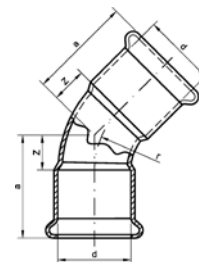

Номер по каталогу и название
16041 – отвод 45°, ВПр-ВПр