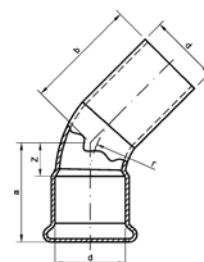

Артикул.	Размер d	Пакет	Коробка	EAN-код.	a	z
124002A12	12	10	500	4021343326127	30	15
124002A15	15	10	300	4021343326134	36	18
124002A18	18	10	200	4021343326141	42	22
124002A22	22	10	130	4021343326158	50	27
124002A28	28	5	80	4021343326165	61	34
124002A35	35	2	40	4021343326172	75	43
124002A42	42	2	24	4021343326189	89	51
124002A54	54	2	12	4021343326196	108	65
124002A67	66,7	1	6	4021343342875	129	81
124002A76	76,1	1	4	4021343326202	142	92
124002A89	88,9	1	2	4021343326219	164	108
124002A108	108	1	1	4021343326226	200	131

Номер по каталогу и название
24040 – отвод 45°, ВПр-НПр