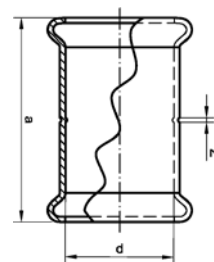

Номер по каталогу и название

12270 – муфта ВПр-ВПр

Артикул.	Размер d	Пакет	Коробка	EAN-код.	a	z
11227015	15	10	240	4021343143007	38	2
11227018	18	10	170	4021343143014	42	2
11227022	22	10	100	4021343143021	49	2
11227028	28	5	60	4021343143038	55	2
11227035	35	2	40	4021343143045	66	2
11227042	42	2	24	4021343143052	79	3
11227054	54	2	16	4021343143069	88	3

Номер по каталогу и название

12270S – муфта подвижная ВПр-ВПр (ремонтная)

Артикул.	Размер d	Пакет	Коробка	EAN-код.	a
112270S15	15	10	200	4021343143083	47
112270S18	18	10	140	4021343143090	53
112270S22	22	10	80	4021343143106	64
112270S28	28	5	50	4021343143113	72
112270S35	35	2	30	4021343143120	88
112270S42	42	2	20	4021343143137	104
112270S54	54	2	10	4021343143144	119