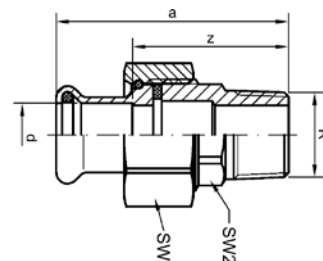

13330g – сгон с плоским уплотнением ВПр-ВР

Артикул.	Размер d x Rp	Пакет	Коробка	EAN-код.	a	z	SW1	SW2
1133301534	15 x 3/4	5	80	4021343146374	55	21	30	30
1133301834	18 x 3/4	5	80	4021343146398	69	33	30	30
1133302234	22 x 3/4	5	60	4021343146404	62	21	37	30
113330221	22 x 1	5	50	4021343146411	66	20	37	39
113330281	28 x 1	5	40	4021343146435	66	20	46	39
11333035114	35 x 1 1/4	2	30	4021343146442	80	27	52	46
11333042112	42 x 1 1/2	2	20	4021343146459	85	28	59	54
113330542	54 x 2	2	10	4021343146466	94	24	75	66