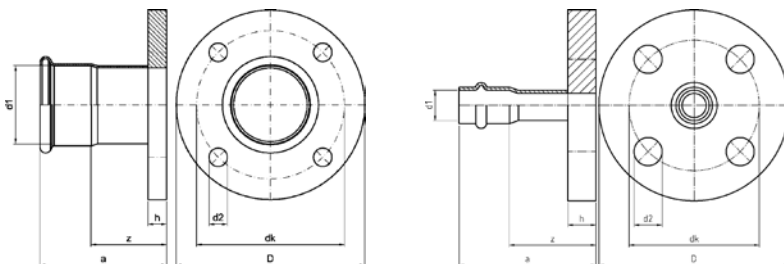

Номер по каталогу и название

VA-PF – пресс-фланец из нержавеющей стали PN 10/16, для систем водоснабжения и отопления

Артикул.	Размер DN x d1	Пакет	Коробка	EAN-код.	a	z	h	dk	d2	D	Az
6VAPF15	DN 12 / 15 мм	1	25	4021343177675	65	39	14	65	14	95	4
6VAPF18	DN 15 / 18 мм	1	20	4021343177699	65	39	14	65	14	95	4
6VAPF22	DN 20 / 22 мм	1	16	4021343177705	69	40	14	75	14	105	4
6VAPF28	DN 25 / 28 мм	1	14	4021343177712	75	45	16	85	14	115	4
6VAPF35	DN 32 / 35 мм	1	10	4021343177729	78	47	16	100	18	140	4
6VAPF42	DN 40 / 42 мм	1	8	4021343177736	87	48	16	110	18	150	4
6VAPF54	DN 50 / 54 мм	1	5	4021343177743	100	55	18	125	18	165	4
6VAPF64	DN - - / 64 мм	1	4	4021343329272	93	45	18	125	18	165	4
6VAPF76	DN 65 / 76,1 мм	1	2	4021343177750	124	73	18	145	18	185	4
6VAPF89	DN 80 / 88,9 мм	1	2	4021343180125	137	79	18	160	18	200	8
6VAPF108	DN 100 / 108 мм	1	1	4021343177767	162	92	20	180	18	220	8

Номер по каталогу и название

17-VA-PF – пресс-фланец из нержавеющей стали PN 5, для газопроводов

Артикул.	Размер DN x d1	Пакет	Коробка	EAN-код.	a	z	h	dk	d2	D	Az
617VAPF15	DN 12 / 15 мм	1	25	4021343202421	65	39	14	65	14	95	4
617VAPF18	DN 15 / 18 мм	1	20	4021343202438	65	39	14	65	14	95	4
617VAPF22	DN 20 / 22 мм	1	16	4021343202445	69	40	14	75	14	105	4
617VAPF28	DN 25 / 28 мм	1	14	4021343202452	75	45	16	85	14	115	4
617VAPF35	DN 32 / 35 мм	1	10	4021343202469	78	47	16	100	18	140	4
617VAPF42	DN 40 / 42 мм	1	8	4021343202476	87	48	16	110	18	150	4
617VAPF54	DN 50 / 54 мм	1	5	4021343335563	100	55	18	125	18	165	4
617VAPF76	DN 65 / 76,1 мм	1	2	4021343335570	124	73	18	145	18	185	4
617VAPF789	DN 80 / 88,9 мм	1	2	4021343335587	137	79	18	160	18	200	8
617VAPF108	DN 100 / 108 мм	1	1	4021343202483	162	92	20	180	18	220	8