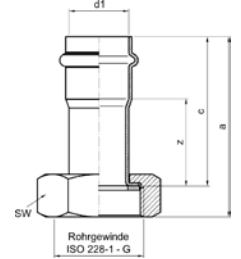

Номер по каталогу и название

17359M – переход ВПр-ВР с накидной гайкой и плоским уплотнением

Артикул.	Размер d1 x G	Пакет	Коробка	EAN-код.	a	c	z	SW2
617359M1512	15 x 1/2	5	250	4021343202698	63	55	29	24
617359M1534	15 x 3/4	5	200	4021343202704	61	51	25	30
617359M1834	18 x 3/4	5	200	4021343202711	65	55	29	30
617359M221	22 x 1	5	130	4021343202728	72	60	31	38
617359M28114	28 x 1 1/4	5	50	4021343202735	85	70	40	50
617359M35112	35 x 1 1/2	5	50	4021343202742	85	71	40	55
617359M42134	42 x 1 3/4	2	34	4021343202759	93	75	36	58
617359M54238	54 x 2 3/8	2	20	4021343202766	96	78	33	75

Номер по каталогу и название

17360G – переход ВПр-ВР с накидной гайкой, самоуплотняющийся

Артикул.	Размер d x G	Пакет	Коробка	EAN-код.	a	z	SW1	SW2
6173601578	15 x 7/8	5	150	4021343219009	57	53	21	34
61736022118	22 x 1 1/8	5	100	4021343219016	66	61	25	40
61736028138	28 x 1 3/8	5	50	4021343219030	71	66	28	48

Номер по каталогу и название

17472G – уголок 90° ВПр-ВР с 4 точками крепежа

Артикул.	Размер d1 x Rp / G	Пакет	Коробка	EAN-код.	a	b	c	z1	z2	L	W	d2
617472G1512	15 x 1/2	10	90	4021343202391	40	55	40	15	14	40	13	5
617472G1812	18 x 1/2	10	80	4021343202407	40	55	46	15	17	40	16	5
617472G2234	22 x 3/4	10	60	4021343202414	46	55	47	18	16	46	16	5