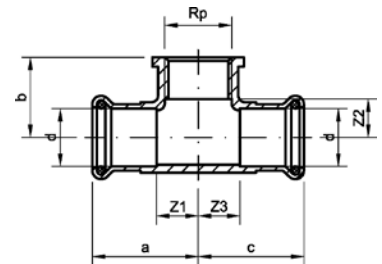

Номер по каталогу и название

13130g – тройник переходной ВПр-ВР-ВПр

Артикул.	Размер d x Rp x d	Пакет	Коробка	EAN-код.	a	b	c	z1	z2	z3	SW
1131301512	15 x 1/2 x 15	10	100	4021343159091	31	23	31	13	10	13	26
1131301812	18 x 1/2 x 18	10	90	4021343159107	33	25	33	13	12	13	26
1131302212	22 x 1/2 x 22	10	60	4021343159114	37	27	37	13	14	13	26
1131302234	22 x 3/4 x 22	10	50	4021343159121	40	29	40	16	14	16	32
1131302812	28 x 1/2 x 28	5	40	4021343159138	40	29	40	14	16	14	32
1131302834	28 x 3/4 x 28	5	40	4021343159145	42	31	42	16	16	16	32
1131303512	35 x 1/2 x 35	2	30	4021343159152	45	32	45	13	19	13	39
113130351	35 x 1 x 35	2	20	4021343159169	52	37	52	20	20	20	39
1131304212	42 x 1/2 x 42	2	18	4021343159176	51	36	51	13	23	13	47
113130421	42 x 1 x 42	2	16	4021343159183	57	40	57	19	23	19	47
1131305412	54 x 1/2 x 54	2	10	4021343159190	56	42	56	14	29	14	49

Номер по каталогу и название

13243g – ниппель переходной ВПр-НР

Артикул.	Размер d x R	Пакет	Коробка	EAN-код.	a	z	SW
1132431512	15 x 1/2	10	300	4021343145674	33	14	19
1132431534	15 x 3/4	10	200	4021343145681	36	18	19
1132431812	18 x 1/2	10	200	4021343145698	37	17	21
1132431834	18 x 3/4	10	200	4021343145704	38	17	22
1132432212	22 x 1/2	10	150	4021343145711	40	16	26
1132432234	22 x 3/4	10	120	4021343145728	41	17	28
113243221	22 x 1	10	100	4021343145735	44	20	28
1132432834	28 x 3/4	5	100	4021343145742	45	18	32
113243281	28 x 1	5	100	4021343145759	46	19	36
11324328114	28 x 1 1/4	5	70	4021343145766	47	20	34
113243351	35 x 1	2	70	4021343145773	52	20	39
11324335114	35 x 1 1/4	2	50	4021343145780	53	21	40
11324342114	42 x 1 1/4	2	40	4021343145803	60	23	46
11324342112	42 x 1 1/2	2	40	4021343145810	60	23	50
11324354112	54 x 1 1/2	2	20	4021343145827	70	28	60
113243542	54 x 2	2	16	4021343145834	71	29	60