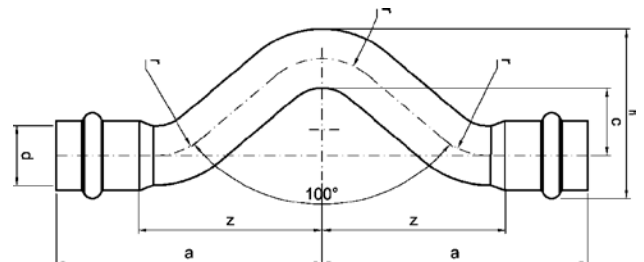

Номер по каталогу и название

**9050 – муфта НПр-НПр с минимально допустимым расстоянием между двумя пресс-соединениями**

| Артикул. | Размер d | Пакет | Коробка | EAN-код.      | a   |
|----------|----------|-------|---------|---------------|-----|
| 6905015  | 15       | 10    | 400     | 4021343217470 | 60  |
| 6905018  | 18       | 10    | 400     | 4021343217487 | 60  |
| 6905022  | 22       | 10    | 200     | 4021343217494 | 66  |
| 6905028  | 28       | 5     | 100     | 4021343217500 | 68  |
| 6905035  | 35       | 2     | 60      | 4021343217517 | 70  |
| 6905042  | 42       | 2     | 40      | 4021343217524 | 98  |
| 6905054  | 54       | 2     | 20      | 4021343217531 | 108 |
| 6905064  | 64       | 1     | 15      | 4021343329074 | 124 |
| 6905076  | 76,1     | 1     | 10      | 4021343217548 | 130 |
| 6905089  | 88,9     | 1     | 10      | 4021343217555 | 144 |
| 69050108 | 108      | 1     | 4       | 4021343217562 | 168 |