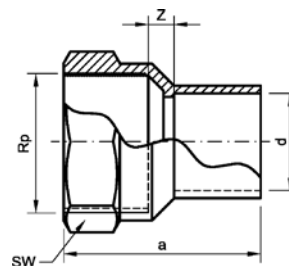

Номер по каталогу и название
4270g – переход ВП-ВР

Артикул.	Размер d x Rp	Пакет	Коробка	EAN-код.	a	z	SW
142701038	10 x 3/8	10	400	4021343015533	21	2	13
142701012	10 x 1/2	10	300	4021343015519	25	2	15
142701238	12 x 3/8	10	400	4021343015557	22	2	15
142701212	12 x 1/2	10	300	4021343015540	26	2	16
142701438	14 x 3/8	10	400	4021343015588	24	2	17
142701412	14 x 1/2	10	250	4021343015564	28	2	19
142701538	15 x 3/8	10	350	4021343015618	24	2	18
142701512	15 x 1/2	10	250	4021343015595	28	2	19
142701534	15 x 3/4	10	200	4021343015601	29	2	19
142701638	16 x 3/8	10	400	4021343015649	24	2	20
142701612	16 x 1/2	10	250	4021343015625	28	2	20
142701634	16 x 3/4	10	200	4021343015632	29	2	20
142701812	18 x 1/2	10	250	4021343015656	30	2	22
142701834	18 x 3/4	10	200	4021343015663	31	2	22
142702212	22 x 1/2	10	200	4021343015687	31	2	25
142702234	22 x 3/4	10	150	4021343015694	34	2	26
14270221	22 x 1	10	100	4021343015670	37	2	26
142702812	28 x 1/2	10	150	4021343015724	30		24
142702834	28 x 3/4	10	120	4021343015731	35	1	30
14270281	28 x 1	10	100	4021343015700	40	2	33
1427028114	28 x 11/4	10	60	4021343015717	42	2	33
142703534	35 x 3/4	10	80	4021343015779	35		30
14270351	35 x 1	10	70	4021343015748	42	2	37
1427035114	35 x 11/4		50	4021343015762	46	2	39
1427035112	35 x 11/2		45	4021343015755	47	2	40
14270421	42 x 1		50	4021343015786	40		38
1427042114	42 x 11/4		50	4021343015809	49	2	46
1427042112	42 x 11/2		40	4021343015793	51	2	48
1427054112	54 x 11/2		24	4021343015823	48	2	54
14270542	54 x 2		24	4021343015830	60	2	60
14270642	64 x 2		18	4021343015847	59		65
1427064212	64 x 21/2		12	4021343015854	66	3	72
1427067212	66,7 x 21/2		12	4021343015861	67	3	75
1427076212	76,1 x 21/2		12	4021343015885	64		82
14270893	88,9 x 3		6	4021343015922	72	4	95