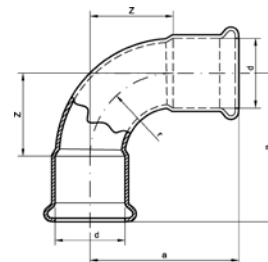

Номер по каталогу и название
6002A – отвод 90° ВПр-ВПр