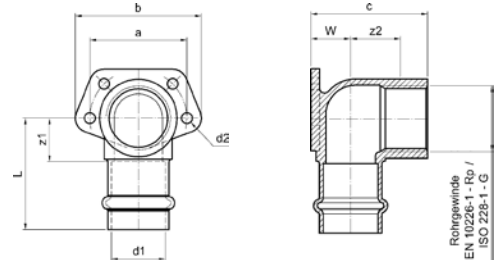

Номер по каталогу и название

18359M – переход - сгон ВПр-ВР с накидной гайкой и плоским уплотнением

Артикул.	Размер d1 x G	Пакет	Коробка	EAN-код.	a	c	z	SW
618359M1512	15 x 1/2	5	250	4021343169007	63	55	29	24
618359M1534	15 x 3/4	5	200	4021343159671	61	51	25	30
618359M1834	18 x 3/4	5	200	4021343159688	65	55	29	30
618359M221	22 x 1	5	130	4021343159695	72	60	31	38
618359M28114	28 x 1 1/4	5	50	4021343159701	85	70	40	50
618359M35112	35 x 1 1/2	5	50	4021343164408	85	71	40	55
618359M42134	42 x 1 3/4	2	34	4021343164415	93	75	36	58
618359M54238	54 x 2 3/8	2	20	4021343164422	96	78	33	75