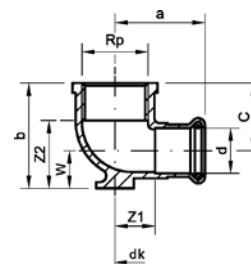

Номер по каталогу и название

**8359g – разъемное соединение с плоским уплотнением ВПр**

| Артикул.   | Размер d x G | Пакет | Коробка | EAN-код.      | L  | SW  |
|------------|--------------|-------|---------|---------------|----|-----|
| 183591212  | 12 x 1/2     | 5     | 350     | 4021343137686 | 30 | 24  |
| 183591234  | 12 x 3/4     | 5     | 200     | 4021343137693 | 30 | 30  |
| 183591438  | 14 x 3/8     | 5     | 300     | 4021343208393 | 47 | 19  |
| 183591412  | 14 x 1/2     | 5     | 300     | 4021343204371 | 44 | 24  |
| 183591534  | 15 x 3/4     | 5     | 200     | 4021343137709 | 32 | 30  |
| 18359151   | 15 x 1       | 5     | 120     | 4021343137716 | 34 | 37  |
| 183591634  | 16 x 3/4     | 5     | 200     | 4021343207662 | 33 | 30  |
| 183591834  | 18 x 3/4     | 5     | 160     | 4021343137723 | 46 | 30  |
| 18359181   | 18 x 1       | 5     | 120     | 4021343137730 | 36 | 37  |
| 183592234  | 22 x 3/4     | 5     | 120     | 4021343137747 | 51 | 30  |
| 18359221   | 22 x 1       | 5     | 100     | 4021343137754 | 42 | 37  |
| 1835922114 | 22 x 1 1/4   | 5     | 80      | 4021343156168 | 38 | 46  |
| 1835922112 | 22 x 1 1/2   | 5     | 60      | 4021343137761 | 43 | 52  |
| 1835928114 | 28 x 1 1/4   | 5     | 80      | 4021343137778 | 46 | 46  |
| 1835928112 | 28 x 1 1/2   | 5     | 50      | 4021343137785 | 45 | 52  |
| 1835935112 | 35 x 1 1/2   | 2     | 40      | 4021343137792 | 52 | 52  |
| 18359352   | 35 x 2       | 2     | 30      | 4021343137884 | 54 | 64  |
| 1835942134 | 42 x 1 3/4   | 2     | 30      | 4021343137891 | 60 | 59  |
| 18359422   | 42 x 2       | 2     | 30      | 4021343137907 | 62 | 64  |
| 1835954238 | 54 x 2 3/8   | 2     | 16      | 4021343137914 | 68 | 75  |
| 18359763   | 76,1 x 3     | 1     | 10      | 4021343200229 | 84 | 94  |
| 1835989312 | 88,9 x 3 1/2 | 1     | 6       | 4021343200236 | 94 | 110 |