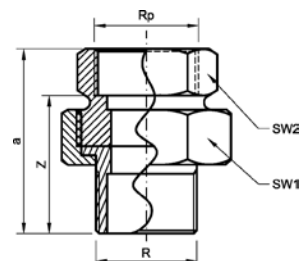

Номер по каталогу и название

3330 – сгон ВР-ВР с плоским уплотнением

Артикул.	Размер Rp	Пакет	Коробка	EAN-код.	a	z	SW1	SW2
1333038	3/8	5	100	4021343011337	46	26	30	22
1333012	1/2	5	80	4021343011276	48	21	37	26
1333034	3/4	5	50	4021343011320	52	22	46	30
133301	1	5	40	4021343011245	57	23	52	40
13330114	1 1/4	5	20	4021343011269	64	26	64	50
13330112	1 1/2	5	15	4021343011252	70	34	72	54
133302	2	2	10	4021343011290	78	30	89