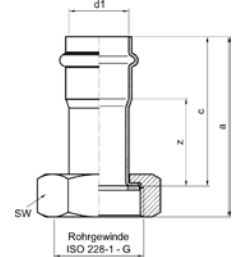

Номер по каталогу и название

18359M – переход - сгон ВПр-ВР с накидной гайкой и плоским уплотнением

Артикул.	Размер d1 x G	Пакет	Коробка	EAN-код.	a	c	z	SW
618359M1512	15 x 1/2	5	250	4021343169007	63	55	29	24
618359M1534	15 x 3/4	5	200	4021343159671	61	51	25	30
618359M1834	18 x 3/4	5	200	4021343159688	65	55	29	30
618359M221	22 x 1	5	130	4021343159695	72	60	31	38
618359M28114	28 x 1 1/4	5	50	4021343159701	85	70	40	50
618359M35112	35 x 1 1/2	5	50	4021343164408	85	71	40	55
618359M42134	42 x 1 3/4	2	34	4021343164415	93	75	36	58
618359M54238	54 x 2 3/8	2	20	4021343164422	96	78	33	75

Номер по каталогу и название

18472G – уголок 90° ВПр-ВР с 4 точками крепления

Артикул.	Размер d1 x Rp	Пакет	Коробка	EAN-код.	a	b	c	z1	z2	L	W	d2
618472G1512	15 x 1/2	10	90	4021343159718	40	55	40	15	14	40	13	5
618472G1812	18 x 1/2	10	80	4021343159725	40	55	46	15	17	40	16	5
618472G2234	22 x 3/4	10	60	4021343159732	46	55	47	18	16	46	16	5
618472G281	28 x 1	5	40	4021343159749	55	70	58	22	21	51	20	5