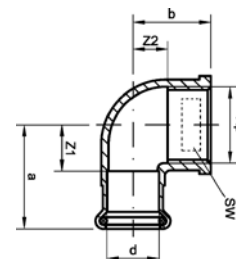

Артикул.	Размер d	Пакет	Коробка	EAN-код.	a
11230115	15	10	400	4021343143762	18
11230118	18	10	350	4021343143779	20
11230122	22	10	200	4021343143786	24
11230128	28	5	110	4021343143793	27
11230135	35	2	60	4021343143809	32
11230142	42	2	40	4021343143816	38
11230154	54	2	16	4021343143823	43

Номер по каталогу и название
13090g – угловой переход ВПр-ВР