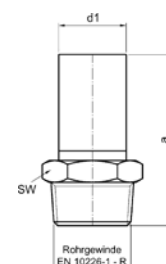

Номер по каталогу и название

9280 – ниппель НР-НР резьбовой

Артикул.	Размер R	Пакет	Коробка	EAN-код.	a	SW
6928012	1/2	10	230	4021343150517	34	22
6928034	3/4	10	140	4021343150524	39	30
692801	1	5	120	4021343150531	45	36