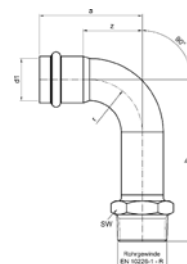

Номер по каталогу и название

19002A – отвод 90° ВПр-ВПр

Артикул.	Размер d1	Пакет	Коробка	EAN-код.	a	z
619002A15	15	10	200	4021343189937	48	22
619002A18	18	10	150	4021343189944	53	27
619002A22	22	10	100	4021343189951	63	34
619002A28	28	5	60	4021343189968	68	39
619002A35	35	2	30	4021343189975	87	56
619002A42	42	2	20	4021343189982	103	64
619002A54	54	2	10	4021343189999	125	80
619002A76	76,1	1	3	4021343190001	143	92
619002A89	88,9	1	2	4021343190018	165	107
619002A108	108	1	1	4021343190025	201	131