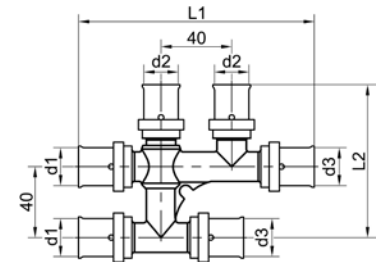

25580 – 3fit®-Press пресс-распределитель в изоляции

Артикул.	Размер d1 x d2 x d3	Пакет	Коробка	EAN-код.	L1	L2
12558016	16			4021343357060	133	87
125580201616	20x16x16			4021343357084	133	87
125580201620	20x16x20			4021343357077	133	87