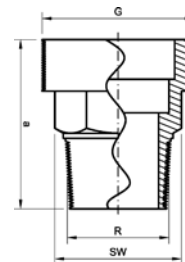

Номер по каталогу и название

4376g – резьбовое соединение HP-HP под плоское уплотнение

Артикул.	Размер G	Пакет	Коробка	EAN-код.	a	SW
14376G1234	1/2x3/4		300	4021343019333	30	22
14376G121	1/2x1		200	4021343019319	39	23
14376G341	3/4x1		150	4021343019388	34	27
14376G34114	3/4x1 1/4		100	4021343019395	43	28
14376G1112	1x1 1/2		70	4021343019258	50	38

Номер по каталогу и название

4471g – настенная водорозетка ВП-ВР с креплением в 3 точках

Артикул.	Размер d x Rp	Пакет	Коробка	EAN-код.	a	b	c	z1	z2	dk	W
144711238	12 x 3/8	10	200	4021343020797	20	26	17	10	17	40	9
144711212	12 x 1/2	10	150	4021343020780	20	28	19	11	15	40	9
144711412	14 x 1/2	10	150	4021343020803	25	31	21	13	20	40	10
144711512	15 x 1/2	10	120	4021343020827	22	31	21	11	18	40	10
144711812	18 x 1/2	10	120	4021343020865	24	34	22	11	23	40	12

Номер по каталогу и название

4472g – водорозетка ВП-ВР с креплением в 2 точках

Артикул.	Размер d x Rp	Пакет	Коробка	EAN-код.	a	b	c	z1	z2	dk	W
144721212	12 x 1/2	10	150	4021343020957	20	28	19	11	17	35	10
144721412	14 x 1/2	10	120	4021343020971	25	31	21	13	20	35	10
144721512	15 x 1/2	10	150	4021343021008	22	31	21	11	20	35	10
144721534	15 x 3/4	10	100	4021343021015	29	33	23	16	20	50	10
144721612	16 x 1/2	10	120	4021343021039	25	31	21	13	20	35	10
144721812	18 x 1/2	10	120	4021343021053	24	34	22	11	23	40	12
144721834	18 x 3/4	10	90	4021343021060	27	36	24	11	23	40	12
144722212	22 x 1/2	10	80	4021343021077	30	38	24	13	27	40	14
144722234	22 x 3/4	10	60	4021343021084	33	40	26	16	27	50	14