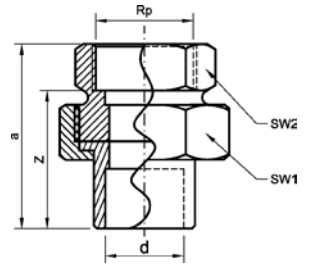

Номер по каталогу и название

4330g – сгон ВП-ВП с плоским уплотнением

Артикул.	Размер d x Rp	Пакет	Коробка	EAN-код.	a	z	SW1	SW2
143301238	12 x 3/8	5	250	4021343016233	46	32	24	25
143301512	15 x 1/2	5	120	4021343016271	45	31	30	25
143301534	15 x 3/4	5	120	4021343016288	51	35	30	30
143301812	18 x 1/2	5	120	4021343016332	43	29	30	25
143301834	18 x 3/4	5	120	4021343016349	49	33	30	30
143302234	22 x 3/4	5	80	4021343016387	51	34	37	30
143302221	22 x 1	5	70	4021343016363	52	33	37	39
14330281	28 x 1	5	50	4021343016400	59	40	46	39
1433035114	35 x 1 1/4	2	30	4021343016431	63	42	52	46
1433042112	42 x 1 1/2	2	20	4021343016455	75	56	59	46
14330542	54 x 2	2	12	4021343016479	84	29	75	70

Номер по каталогу и название

4331g – сгон НР-ВП с плоским уплотнением

Артикул.	Размер d x R	Пакет	Коробка	EAN-код.	a	z	SW1	SW2
143311014	10 x 1/4	5	300	4021343016530	42	33	24	14
143311038	10 x 3/8	5	200	4021343016547	45	36	24	14
143311238	12 x 3/8	5	200	4021343016561	48	38	24	16
143311212	12 x 1/2	5	150	4021343016554	54	44	30	17
143311412	14 x 1/2	5	150	4021343016578	55	44	30	18
143311512	15 x 1/2	5	120	4021343016585	55	44	30	18
143311534	15 x 3/4	5	80	4021343016592	59	48	37	19
143311612	16 x 1/2	5	150	4021343016615	55	44	30	18
143311812	18 x 1/2	5	120	4021343016622	55	42	30	22
143311834	18 x 3/4	5	80	4021343016639	58	45	37	22
143312212	22 x 1/2	5	120	4021343016653	62	46	30	25
143312234	22 x 3/4	5	80	4021343016660	58	41	37	26
14331221	22 x 1	5	50	4021343016646	64	48	46	27
14331281	28 x 1	5	50	4021343016677	65	46	46	34
1433135114	35 x 1 1/4	2	30	4021343016691	74	51	52	40
1433142112	42 x 1 1/2	2	20	4021343016707	80	53	59	46
14331542	54 x 2	2	10	4021343016714	93	61	75	60
1433164212	64 x 2 1/2	2	6	4021343016721	104	69	94	72
1433176212	76,1 x 2 1/2	2	6	4021343016745	104	68	94	85
14331893	88,9 x 3	2	4	4021343016769	111	72	110	97