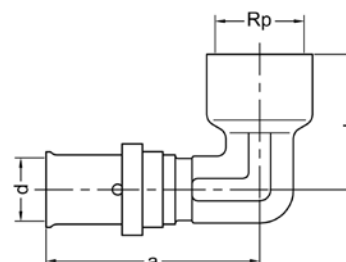

Номер по каталогу и название

**25090 – угол 90°, НПр**

| Артикул. | Размер d | Пакет | Коробка | EAN-код.      | a  |
|----------|----------|-------|---------|---------------|----|
| 12509014 | 14       | 10    | 120     | 4021343333118 | 42 |
| 12509016 | 16       | 10    | 120     | 4021343331565 | 40 |
| 12509020 | 20       | 10    | 70      | 4021343331572 | 42 |
| 12509026 | 26       | 5     | 40      | 4021343331589 | 49 |
| 12509032 | 32       | 5     | 30      | 4021343331596 | 53 |
| 12509040 | 40       | 5     | 20      | 4021343338243 | 55 |
| 12509050 | 50       | 2     | 8       | 4021343338250 | 76 |
| 12509063 | 63       | 2     | 6       | 4021343338267 | 83 |