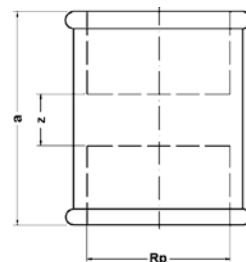

Номер по каталогу и название

**246# – муфта редукционная VP-HP**

| Артикул.            | Размер<br>Rp x R | Пакет | Коробка | EAN-код.      | a  | z  |
|---------------------|------------------|-------|---------|---------------|----|----|
| <b>черный</b>       |                  |       |         |               |    |    |
| 92463814S#          | 3/8 x 1/4        | 10    | 400     | 4021343188084 | 35 | 25 |
| 92461238S#          | 1/2 x 3/8        | 10    | 320     | 4021343104992 | 43 | 30 |
| 92463412S#          | 3/4 x 1/2        | 10    | 200     | 4021343105296 | 48 | 33 |
| 9246112S#           | 1 x 1/2          | 10    | 130     | 4021343104725 | 55 | 38 |
| 9246134S#           | 1 x 3/4          | 10    | 110     | 4021343105036 | 55 | 38 |
| 924611434S#         | 1 1/4 x 3/4      |       | 80      | 4021343104930 | 60 | 41 |
| 92461141S#          | 1 1/4 x 1        |       | 70      | 4021343104879 | 60 | 41 |
| 92461121S#          | 1 1/2 x 1        |       | 60      | 4021343104763 | 63 | 44 |
| 9246112114S#        | 1 1/2 x 1 1/4    |       | 50      | 4021343104800 | 63 | 44 |
| 92462114S#          | 2 x 1 1/4        |       | 42      | 4021343105173 | 70 | 46 |
| 92462112S#          | 2 x 1 1/2        |       | 42      | 4021343105135 | 70 | 46 |
| 92462122S#          | 2 1/2 x 2        |       | 24      | 4021343158070 | 80 | 43 |
| 924632S#            | 3 x 2            |       | 15      | 4021343158094 | 89 | 59 |
| 92463212S#          | 3 x 2 1/2        |       | 15      | 4021343168147 | 89 | 59 |
| <b>оцинкованный</b> |                  |       |         |               |    |    |
| 92461418V#          | 1/4 x 1/8        | 10    | 800     | 4021343189579 | 28 | 18 |
| 92463814V#          | 3/8 x 1/4        | 10    | 400     | 4021343186059 | 35 | 25 |
| 92461214V#          | 1/2 x 1/4        | 10    | 350     | 4021343188039 | 43 | 30 |
| 92461238V#          | 1/2 x 3/8        | 10    | 320     | 4021343105012 | 43 | 30 |
| 92463438V#          | 3/4 x 3/8        | 10    | 100     | 4021343105340 | 48 | 33 |
| 92463412V#          | 3/4 x 1/2        | 10    | 200     | 4021343105319 | 48 | 33 |
| 9246112V#           | 1 x 1/2          | 10    | 130     | 4021343104749 | 55 | 38 |
| 9246134V#           | 1 x 3/4          | 10    | 110     | 4021343105050 | 55 | 38 |
| 924611412V#         | 1 1/4 x 1/2      |       | 85      | 4021343186028 | 60 | 41 |
| 924611434V#         | 1 1/4 x 3/4      |       | 80      | 4021343104954 | 60 | 41 |
| 92461141V#          | 1 1/4 x 1        |       | 70      | 4021343104893 | 60 | 41 |
| 924611234V#         | 1 1/2 x 3/4      |       | 60      | 4021343186004 | 63 | 44 |
| 92461121V#          | 1 1/2 x 1        |       | 60      | 4021343104787 | 63 | 44 |
| 9246112114V#        | 1 1/2 x 1 1/4    |       | 50      | 4021343104824 | 63 | 44 |
| 9246234V#           | 2 x 3/4          |       | 42      | 4021343188077 | 70 | 46 |
| 924621V#            | 2 x 1            |       | 42      | 4021343186042 | 70 | 46 |
| 92462114V#          | 2 x 1 1/4        |       | 42      | 4021343105197 | 70 | 46 |
| 92462112V#          | 2 x 1 1/2        |       | 42      | 4021343105159 | 70 | 46 |
| 92462122V#          | 2 1/2 x 2        |       | 24      | 4021343158087 | 80 | 43 |
| 924632V#            | 3 x 2            |       | 15      | 4021343158100 | 89 | 59 |
| 92463212V#          | 3 x 2 1/2        |       | 15      | 4021343158117 | 89 | 59 |