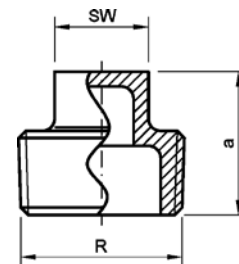

Номер по каталогу и название

3291 – заглушка НР проходная с квадратом

Артикул.	Размер R	Пакет	Коробка	EAN-код.	a	SW
1329138	3/8	10	700	4021343140303	20	12
1329112	1/2	10	400	4021343140310	25	15
13291114	1 1/4	10	80	4021343140327	33	22
13291112	1 1/2	70	40	4021343140334	38	29
13291212	2 1/2	30	40	4021343140341	46	37

Номер по каталогу и название

3301 – заглушка, колпачок ВР

Артикул.	Размер Rp	Пакет	Коробка	EAN-код.	a
1330112	1/2	10	300	4021343011115	19
1330134	3/4	10	200	4021343011139	22
1330111	1	10	100	4021343011085	24
13301114	1 1/4	10	50	4021343011108	27
13301112	1 1/2	10	40	4021343011092	28
133012	2	35	40	4021343011122	32

Номер по каталогу и название

3310 – контргайка шестигранная, латунь

Артикул.	Размер G	Пакет	Коробка	EAN-код.	a	SW
1331014	1/4	10	1000	4021343011184	6	22
1331038	3/8	10	800	4021343011238	7	27
1331012	1/2	10	350	4021343011177	8	34
1331034	3/4	10	300	4021343011214	9	37
133101	1	10	200	4021343011146	10	42
13310114	1 1/4	10	100	4021343011160	11	55
13310112	1 1/2	10	100	4021343011153	13	64
133102	2	10	40	4021343011191	14	78