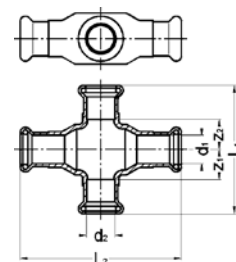

Номер по каталогу и название

8180 – пресс-крестовина ВПр, одноплоскостной обвод потоков

Артикул.	Размер d1 x d2	Пакет	Коробка	EAN-код.	L1	L2	z1	z2
1818015	15	1	25	4021343195402	85	71	18	18
181801512	15 x 12	1	30	4021343195396	85	70	19	19
181801812	18 x 12	1	25	4021343195419	85	74	21	21
181801815	18 x 15	1	20	4021343195426	85	71	18	18
181802212	22 x 12	1	20	4021343195433	85	70	19	19
181802215	22 x 15	1	20	4021343195440	85	79	22	22

Номер по каталогу и название

8181 – пресс-крестовина ВПр, двухплоскостной отвод потока

Артикул.	Размер d1 x d2	Пакет	Коробка	EAN-код.	L1	L2	z1	z2
1818115	15	1	20	4021343195457	84	84	49	49
181811815	18 x 15	1	20	4021343195464	84	84	49	45
181812215	22 x 15	1	15	4021343195471	87	90	55	40
181812815	28 x 15	1	15	4021343195488	88	91	56	35

Номер по каталогу и название

8580 – пресс-распределитель в изоляции для двухтрубных систем отопления

Артикул.	Размер d1 x d2 x d1	Пакет	Коробка	EAN-код.	L1	L2	L3	L4	H1	H2	H3	z1	z2	z3	z4
1858015	15	5	4021343195495		43	50	43	100	43	55	15	80	25	100	65
18580151215	15 x 12 x 15	5	4021343195501		43	50	43	100	45	55	15	84	29	100	65
18580181218	18 x 12 x 18	5	4021343195518		43	50	43	100	45	55	15	84	29	100	61
18580181518	18 x 15 x 18	5	4021343195525		43	50	43	100	40	55	15	77	22	96	61
18580221522	22 x 15 x 22	5	4021343195532		43	50	43	100	40	55	15	77	22	88	53
18580221822	22 x 18 x 22	5	4021343195549		43	50	43	100	40	55	15	75	20	88	53