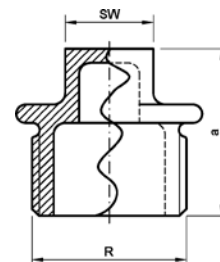

3280 – ниппель двойной НР-НР

Артикул.	Размер Rp	Пакет	Коробка	EAN-код.	a	SW
1328014	1/4	10	350	4021343010934	28	17
1328038	3/8	10	350	4021343010989	28	20
1328012	1/2	10	250	4021343010927	37	22
1328034	3/4	10	150	4021343010972	38	27
132801	1	10	90	4021343010897	44	34
13280114	1 1/4	10	50	4021343010910	48	46
13280112	1 1/2		45	4021343010903	52	50
132802	2		24	4021343010941	63	64
13280212	2 1/2		6	4021343010958	72	85
132803	3		5	4021343010965	78	95