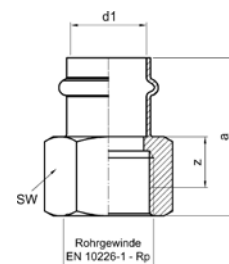

19270F – муфта переходная ВПр-ВР

Артикул.	Размер d1 x Rp	Пакет	Коробка	EAN-код.	a	z	h	SW
619270F1512	15 x 1/2	10	150	4021343192166	46	7	86	24