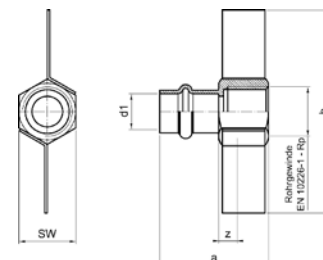

Номер по каталогу и название

17270 – муфта ВПр-ВПр

Артикул.	Размер d1	Пакет	Коробка	EAN-код.	a	z
61727015	15	10	300	4021343202056	56	6
61727018	18	10	200	4021343202063	67	17
61727022	22	10	150	4021343202070	76	20
61727028	28	5	80	4021343202087	78	19
61727035	35	2	50	4021343202094	78	17
61727042	42	2	30	4021343202100	94	18
61727054	54	2	24	4021343202117	106	18
61727076	76,1	1	10	4021343335471	132	31
61727089	88,9	1	6	4021343335488	145	30
617270108	108	1	4	4021343335495	170	31