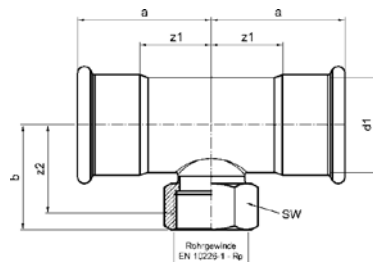

Номер по каталогу и название

19130G – тройник переходной ВПр-ВР-ВПр

Артикул.	Размер d1 x Rp x d1	Пакет	Коробка	EAN-код.	a	b	z1	z2	SW
619130G151215	15 x 1/2 x 15	10	80	4021343191145	48	45	22	32	24
619130G181218	18 x 1/2 x 18	10	80	4021343191091	49	47	24	34	24
619130G183418	18 x 3/4 x 18	10	70	4021343191107	49	49	24	34	32
619130G221222	22 x 1/2 x 22	5	60	4021343191114	54	48	26	35	24
619130G223422	22 x 3/4 x 22	10	50	4021343191121	54	50	26	35	32
619130G281228	28 x 1/2 x 28	5	40	4021343191138	60	46	30	32	24
619130G283428	28 x 3/4 x 28	5	40	4021343191152	60	54	30	39	32
619130G28128	28 x 1 x 28	5	40	4021343191169	60	57	30	40	38
619130G351235	35 x 1/2 x 35	2	30	4021343191176	65	49	35	36	24
619130G353435	35 x 3/4 x 35	2	30	4021343191183	65	51	35	36	32
619130G3511435	35 x 1 1/4 x 35	2	24	4021343191190	65	65	35	45	46
619130G421242	42 x 1/2 x 42	2	20	4021343191206	77	54	39	40	24
619130G423442	42 x 3/4 x 42	2	20	4021343191213	77	56	39	41	32
619130G4211242	42 x 1 1/2 x 42	2	12	4021343191220	77	68	39	48	55
619130G541254	54 x 1/2 x 54	2	12	4021343191237	89	60	45	46	24
619130G543454	54 x 3/4 x 54	2	12	4021343191244	89	62	45	47	32
619130G54254	54 x 2 x 54	2	8	4021343191251	89	80	45	56	65
619130G763476	76,1 x 3/4 x 76,1	1	4	4021343191268	108	75	57	60	32
619130G76276	76,1 x 2 x 76,1	1	4	4021343191275	108	85	57	61	65
619130G893489	88,9 x 3/4 x 88,9	1	4	4021343191282	120	82	63	67	32
619130G89289	88,9 x 2 x 88,9	1	4	4021343191299	120	91	63	67	65
619130G10834108	108 x 3/4 x 108	1	2	4021343191305	144	91	74	76	32
619130G1082108	108 x 2 x 108	1	2	4021343191312	144	101	74	77	65

Номер по каталогу и название

19240 – муфта редукционная ВПр-ВПр

Артикул.	Размер d1 x d2	Пакет	Коробка	EAN-код.	a	z
6192401815	18 x 15	10	200	4021343191367	61	10
6192402215	22 x 15	10	150	4021343191374	71	17
6192402218	22 x 18	10	150	4021343191381	67	13
6192402822	28 x 22	10	100	4021343191398	75	17