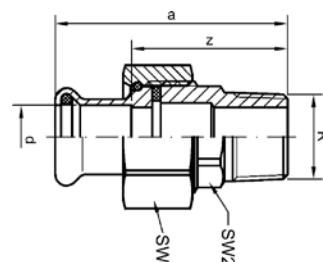

8330g – сгон ВПр-ВР с плоским уплотнением

Артикул.	Размер d x Rp	Пакет	Коробка	EAN-код.	a	z	SW1	SW2
183301212	12 x 1/2	5	150	4021343137334	51	21	24	25
183301512	15 x 1/2	5	120	4021343137341	49	16	30	25
183301534	15 x 3/4	5	80	4021343137358	55	21	30	30
183301812	18 x 1/2	5	120	4021343137365	63	28	30	25
183301834	18 x 3/4	5	80	4021343137372	69	33	30	30
183302234	22 x 3/4	5	60	4021343137389	62	21	37	30
18330221	22 x 1	5	50	4021343137396	66	20	37	39
183302834	28 x 3/4	5	40	4021343137402	62	20	46	30
18330281	28 x 1	5	40	4021343137419	66	20	46	39
1833035114	35 x 1 1/4	2	30	4021343137426	80	27	52	46
1833042112	42 x 1 1/2	2	20	4021343137433	85	28	59	54
18330542	54 x 2	2	10	4021343137440	94	24	75	66