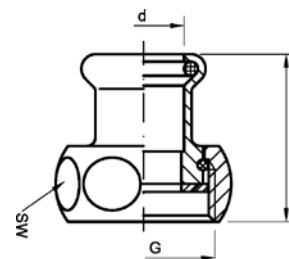

Номер по каталогу и название

970 – соединение для насосов ВП. Комплект состоит из 2 частей. Корпус из медного сплава, накидная гайка из латуни и плоского уплотнения (WS 3820) до 200° С (безасбестовое). DVGW сертифицировано.

Артикул.	Размер d x G	Пакет	Коробка	EAN-код.
39701534	15 x 3/4	1	100	4021343135767
3970221	22 x 1	1	50	4021343135798
397022112	22 x 11/2	1	30	4021343135804
397028114	28 x 11/4	1	40	4021343135811
397028112	28 x 11/2	1	25	4021343135835

Номер по каталогу и название

971 – то же, что и 970, но без плоского уплотнения

Артикул.	Размер d x G	Пакет	Коробка	EAN-код.
39711534	15 x 3/4	1	100	4021343135842
3971151	15 x 1	1	60	4021343135859
39711834	18 x 3/4	1	100	4021343135866
3971181	18 x 1	1	60	4021343135873
3971221	22 x 1	1	50	4021343135880
397122112	22 x 11/2	1	30	4021343135897
397128114	28 x 11/4	1	40	4021343135903
397128112	28 x 11/2	1	25	4021343135910

Номер по каталогу и название

4980 – шаблон для маркировки труб из меди и углеродистой стали

Артикул.	Размер d	Пакет	Коробка	EAN-код.
84980	12-54 мм		30	4021343140297