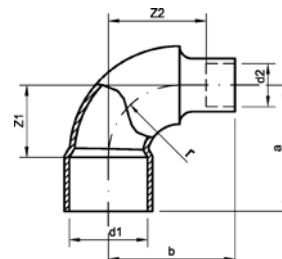

Артикул.	Размер d1 x d2	Пакет	Коробка	EAN-код.	a	b	z	z1	z2
150906	6	10	3000	4021343024245	14		7		
150908	8	10	2000	4021343024290	14		6		
1509010	10	10	1800	4021343023842	16		7		
1509012	12	10	1000	4021343023873	18		8		
1509014	14	10	800	4021343023903	21		9		
1509015	15	10	700	4021343023910	23		11		
1509016	16	10	600	4021343023941	25		12		
1509018	18	10	450	4021343023958	27		13		
1509020	20	10	300	4021343023989	32		15		
1509022	22	10	280	4021343023996	31		14		
1509025	25	10	200	4021343024030	34		16		
1509028	28	10	150	4021343024047	38		18		
1509032	32		120	4021343024092	45		23		
1509035	35		90	4021343024108	48		24		
1509036	36		65	4021343024467	55		29		
1509040	40		55	4021343024160	61		33		
1509042	42		55	4021343024177	57		29		
1509052	52		20	4021343024207	86		49		
1509054	54		20	4021343024214	72		39		
1509064	64		30	4021343024269	86		52		
1509067	66,7		25	4021343024276	88		53		
1509070	70		25	4021343122941	88		54		
1509076	76,1		20	4021343024283	93		58		
1509089	88,9		12	4021343024313	107		69		
15090108	108		6	4021343023866	129		71		
150902218	22 x 18	10	250	4021343024023	33	35		15	20