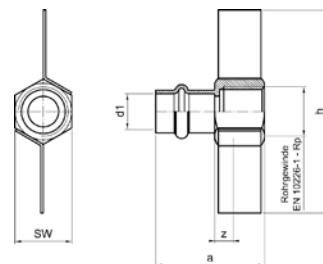

Номер по каталогу и название

19270F – муфта переходная ВПр-ВР

Артикул.	Размер d1 x Rp	Пакет	Коробка	EAN-код.	a	z	h	SW
619270F1512	15 x 1/2	10	150	4021343192166	46	7	86	24

Номер по каталогу и название

19270G – муфта переходная ВПр-ВР

Артикул.	Размер d1 x Rp	Пакет	Коробка	EAN-код.	a	z	SW
619270G1512	15 x 1/2	10	200	4021343192043	46	7	24
619270G1534	15 x 3/4	10	180	4021343192050	49	9	30
619270G1812	18 x 1/2	10	200	4021343192067	47	9	24
619270G1834	18 x 3/4	10	170	4021343192074	49	9	30
619270G2212	22 x 1/2	10	170	4021343192081	50	8	24
619270G2234	22 x 3/4	10	150	4021343192098	52	9	30
619270G221	22 x 1	10	120	4021343192104	55	9	38
619270G2834	28 x 3/4	5	100	4021343192111	76	32	32
619270G281	28 x 1	5	80	4021343192128	79	32	38
619270G35114	35 x 1 1/4	2	36	4021343192135	89	39	46
619270G42112	42 x 1 1/2	2	28	4021343192142	98	40	55
619270G542	54 x 2	2	20	4021343192159	107	39	65