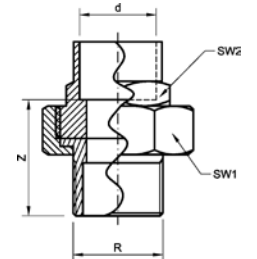

4330g – сгон ВП-ВП с плоским уплотнением

Артикул.	Размер d x Rp	Пакет	Коробка	EAN-код.	a	z	SW1	SW2
143301238	12 x 3/8	5	250	4021343016233	46	32	24	25
143301512	15 x 1/2	5	120	4021343016271	45	31	30	25
143301534	15 x 3/4	5	120	4021343016288	51	35	30	30
143301812	18 x 1/2	5	120	4021343016332	43	29	30	25
143301834	18 x 3/4	5	120	4021343016349	49	33	30	30
143302234	22 x 3/4	5	80	4021343016387	51	34	37	30
143302221	22 x 1	5	70	4021343016363	52	33	37	39
14330281	28 x 1	5	50	4021343016400	59	40	46	39
1433035114	35 x 1 1/4	2	30	4021343016431	63	42	52	46
1433042112	42 x 1 1/2	2	20	4021343016455	75	56	59	46
14330542	54 x 2	2	12	4021343016479	84	29	75	70