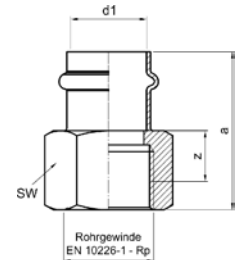

Номер по каталогу и название

9270G – муфта переходная ВПр-ВР

Артикул.	Размер d1 x Rp	Пакет	Коробка	EAN-код.	a	z	SW
69270G1512	15 x 1/2	10	200	4021343150104	46	7	24
69270G1534	15 x 3/4	10	180	4021343150111	49	9	30
69270G1812	18 x 1/2	10	200	4021343150128	47	9	24
69270G1834	18 x 3/4	10	170	4021343150135	49	9	30
69270G2212	22 x 1/2	10	170	4021343150142	50	8	24
69270G2234	22 x 3/4	10	150	4021343150159	52	9	30
69270G221	22 x 1	10	120	4021343150166	55	9	38
69270G2834	28 x 3/4	5	100	4021343150173	76	32	32
69270G281	28 x 1	5	80	4021343150180	79	32	38
69270G35114	35 x 1 1/4	2	36	4021343150197	89	39	46
69270G42112	42 x 1 1/2	2	28	4021343150203	98	40	55
69270G542	54 x 2	2	20	4021343150210	107	39	65

Номер по каталогу и название

9270S – муфта подвижная ВПр-ВПр (ремонтная)

Артикул.	Размер d1	Пакет	Коробка	EAN-код.	a	z
69270S15	15	10	200	4021343149757	78	27
69270S18	18	10	150	4021343149764	78	27
69270S22	22	10	100	4021343149771	84	27
69270S28	28	5	80	4021343149788	96	37
69270S35	35	2	50	4021343149795	98	37
69270S42	42	2	40	4021343149801	114	37
69270S54	54	2	20	4021343149818	131	42
69270S64	64	1	14	4021343329258	141	46
69270S76	76,1	1	10	4021343176760	148	47
69270S89	88,9	1	4	4021343176777	161	46
69270S108	108	1	3	4021343176784	210	71