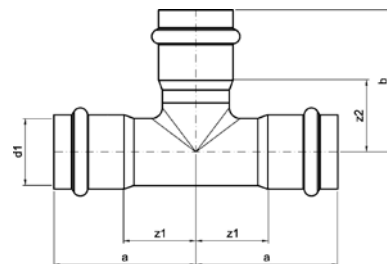

Номер по каталогу и название
19130 – тройник ВПР

Артикул.	Размер d1 x d2 x d3	Пакет	Коробка	EAN-код.	a	b	z1	z2	z3
61913015	15	10	120	4021343190599	48	46	22	21	22
61913018	18	10	100	4021343190605	49	49	24	24	24
61913022	22	10	60	4021343190612	54	53	26	25	26
61913028	28	5	40	4021343190629	60	59	30	30	30
61913035	35	2	24	4021343190636	65	65	35	35	35
61913042	42	2	16	4021343190643	77	77	39	38	39
61913054	54	2	8	4021343190650	89	90	45	46	45
61913076	76,1	1	3	4021343190667	108	106	57	55	57
61913089	88,9	1	2	4021343190674	120	120	63	62	63
619130108	108	1	1	4021343190681	144	144	74	74	74
619130181515	18 x 15 x 15	10	120	4021343190698	41	41	15	15	15
619130181518	18 x 15 x 18	10	100	4021343190704	49	53	24	16	24
619130221515	22 x 15 x 15	10	100	4021343190711	44	44	15	18	15
619130221522	22 x 15 x 22	10	80	4021343190728	55	51	27	25	27
619130221818	22 x 18 x 18	10	80	4021343190735	44	44	15	18	15
619130221822	22 x 18 x 22	10	80	4021343190742	55	49	27	24	27
619130281528	28 x 15 x 28	5	50	4021343190759	60	54	30	28	30
619130281828	28 x 18 x 28	5	40	4021343190766	60	53	30	27	30
619130282222	28 x 22 x 22	5	60	4021343190773	49	49	19	20	19
619130282228	28 x 22 x 28	5	40	4021343190780	60	56	30	27	30
619130351535	35 x 15 x 35	2	30	4021343190797	65	58	35	33	35
619130351835	35 x 18 x 35	2	30	4021343190803	65	55	35	32	35
619130352235	35 x 22 x 35	2	26	4021343190810	65	59	35	31	35
619130352835	35 x 28 x 35	2	26	4021343190827	65	62	35	33	35
619130421842	42 x 18 x 42	2	22	4021343190834	77	60	39	35	39
619130422242	42 x 22 x 42	2	18	4021343190841	77	63	39	34	39
619130422842	42 x 28 x 42	2	18	4021343190858	77	64	39	35	39
619130423542	42 x 35 x 42	2	16	4021343190865	77	67	39	37	39
619130542254	54 x 22 x 54	2	10	4021343190872	89	69	45	40	45
619130542854	54 x 28 x 54	2	10	4021343190889	89	70	45	41	45
619130543554	54 x 35 x 54	2	8	4021343190896	89	74	45	42	45
619130544254	54 x 42 x 54	2	8	4021343190902	89	81	45	42	45
619130762276	76,1 x 22 x 76,1	1	5	4021343190919	108	83	57	55	57
619130762876	76,1 x 28 x 76,1	1	5	4021343190926	108	85	57	56	57
619130763576	76,1 x 35 x 76,1	1	5	4021343190933	108	87	57	57	57
619130764276	76,1 x 42 x 76,1	1	5	4021343190940	108	95	57	57	57
619130765476	76,1 x 54 x 76,1	1	4	4021343190957	108	102	57	57	57
619130892289	88,9 x 22 x 88,9	1	4	4021343190964	120	90	63	61	63
619130892889	88,9 x 28 x 88,9	1	4	4021343190971	120	92	63	62	63
619130893589	88,9 x 35 x 88,9	1	4	4021343190988	120	94	63	63	63
619130894289	88,9 x 42 x 88,9	1	3	4021343190995	120	102	63	63	63
619130895489	88,9 x 54 x 88,9	1	3	4021343191008	120	108	63	64	63
619130897689	88,9 x 76,1 x 88,9	1	2	4021343191015	120	112	63	62	63
61913010822108	108 x 22 x 108	1	2	4021343191022	144	99	74	70	74
61913010828108	108 x 28 x 108	1	2	4021343191039	144	101	74	72	74
61913010835108	108 x 35 x 108	1	2	4021343191046	144	103	74	73	74
61913010842108	108 x 42 x 108	1	2	4021343191053	144	111	74	73	74
61913010854108	108 x 54 x 108	1	1	4021343191060	144	118	74	73	74
61913010876108	108 x 76,1 x 108	1	1	4021343191077	144	122	74	71	74
61913010889108	108 x 88,9 x 108	1	1	4021343191084	144	129	74	72	74