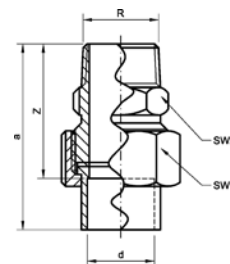

Номер по каталогу и название

4333g – сгон НР-ВП с плоским уплотнением

Артикул.	Размер d x R	Пакет	Коробка	EAN-код.	a	z	SW1	SW2
143331212	12 x 1/2	5	150	4021343016813	48	38	24	22
143331512	15 x 1/2	5	150	4021343016844	51	37	30	22
143331812	18 x 1/2	5	150	4021343016851	49	36	30	22
143332212	22 x 1/2	5	90	4021343124792	60	44	37	23
143332234	22 x 3/4	5	80	4021343016868	55	39	37	27
14333221	22 x 1	5	70	4021343124785	59	43	37	34
14333281	28 x 1	5	40	4021343016875	67	48	46	34
1433335114	35 x 11/4	2	24	4021343016882	84	61	52	46
1433342112	42 x 11/2	2	20	4021343016899	90	63	59	50
14333542	54 x 2	2	10	4021343016905	104	72	75	60

Номер по каталогу и название

4340 – сгон ВП-ВП самоуплотняющийся

Артикул.	Размер d	Пакет	Коробка	EAN-код.	a	z	SW1	SW2
1434010	10	5	250	4021343016974	36	18	24	14
1434012	12	5	200	4021343017025	42	22	24	16
1434015	15	5	120	4021343017094	46	33	30	25
1434018	18	5	120	4021343017162	43	17	30	22
1434022	22	5	100	4021343017193	45	11	37	26
1434028	28	5	50	4021343017230	54	16	46	34
1434035	35	2	30	4021343017254	61	15	52	40
1434042	42	2	20	4021343017278	72	18	59	46
1434054	54	2	12	4021343017292	81	15	75	60