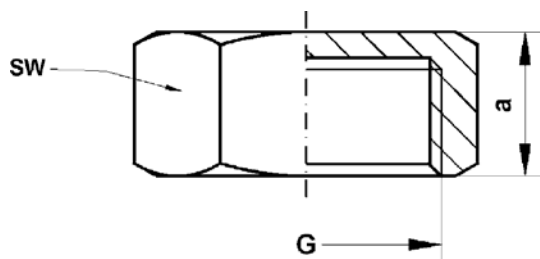

Номер по каталогу и название

761 – заглушка, резьба по DIN EN ISO 228

Артикул.	Размер G	Пакет	Коробка	EAN-код.	a	SW
нехромированный						
276114R	1/4	10	1000	4021343050336	10	16
276138R	3/8	10	700	4021343050435	12	19
276112R	1/2	10	500	4021343050312	13	24
276134R	3/4	10	300	4021343050411	14	29
276111R	1	10	240	4021343050251	14	36
2761114R	1 1/4		150	4021343050299	14	45
2761112R	1 1/2		120	4021343050275	15	52
27612R	2		80	4021343050374	18	64
хромированный						
276138C	3/8	10	700	4021343050428	12	19
276112C	1/2	10	500	4021343050305	13	24
276134C	3/4	10	300	4021343050404	14	29
276111C	1	10	240	4021343050244	14	36

Номер по каталогу и название

911 – контргайка, резьба по DIN EN ISO 228

Артикул.	Размер G	Пакет	Коробка	EAN-код.	a	SW
нехромированный						
291114R	1/4	10	1000	4021343051302	5	22
291138R	3/8	10	1000	4021343051401	5	22
291112R	1/2	10	800	4021343051289	5	27
291134R	3/4	10	600	4021343051371	6	34
291111R	1	10	400	4021343051227	7	37
2911114R	1 1/4	10	250	4021343051265	7	50
2911112R	1 1/2	10	150	4021343051241	8	60
29112R	2	10	100	4021343051333	9	70
хромированный						
291114C	1/4	10	1000	4021343051296	5	22
291138C	3/8	10	1000	4021343051395	5	22
291112C	1/2	10	800	4021343051272	5	27
291134C	3/4	10	600	4021343051364	6	34
291111C	1	10	400	4021343051210	7	37
2911114C	1 1/4	10	300	4021343051258	7	50
2911112C	1 1/2	10	150	4021343051234	8	60