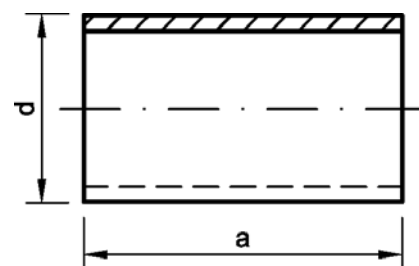

Номер по каталогу и название

9600 – NiroSan®-ECO системная труба из высоколегированной нержавеющей стали марки 1.4404 по EN 10088 с облегченной толщиной стенки

Артикул.	Размер d x s	Пакет	Связка	EAN-код.	a	вес leeres Rohr [kg/m]	вес wassergefülltes Rohr [kg/m]	содержание воды [l/m]
6960015	15x0,6		600	4021343321061	6 m	0,217	0,367	0,150
6960018	18x0,7		240	4021343321078	6 m	0,304	0,520	0,216
6960022	22x0,7		420	4021343321085	6 m	0,374	0,707	0,333
6960028	28x0,8		240	4021343321092	6 m	0,546	1,093	0,547
6960035	35x1,0		180	4021343321108	6 m	0,852	1,707	0,855
6960042	42x1,1		120	4021343321115	6 m	1,128	2,372	1,244
6960054	54x1,2		60	4021343321122	6 m	1,588	3,679	2,091
6960076	76,1x1,5		30	4021343321139	6 m	2,805	7,002	4,197
6960089	88,9x1,5		30	4021343321146	6 m	3,287	9,082	5,795
69600108	108 x 1,5		30	4021343321153	6 m	4,005	12,664	8,659