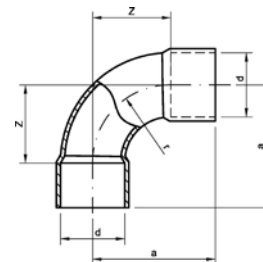

Номер по каталогу и название
5002A – отвод 90° ВП-ВП