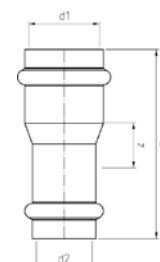

Артикул.	Размер d1 x Rp x d1	Пакет	Коробка	EAN-код.	a	b	z1	z2	SW
619130G151215	15 x 1/2 x 15	10	80	4021343191145	48	45	22	32	24
619130G181218	18 x 1/2 x 18	10	80	4021343191091	49	47	24	34	24
619130G183418	18 x 3/4 x 18	10	70	4021343191107	49	49	24	34	32
619130G221222	22 x 1/2 x 22	5	60	4021343191114	54	48	26	35	24
619130G223422	22 x 3/4 x 22	10	50	4021343191121	54	50	26	35	32
619130G281228	28 x 1/2 x 28	5	40	4021343191138	60	46	30	32	24
619130G283428	28 x 3/4 x 28	5	40	4021343191152	60	54	30	39	32
619130G28128	28 x 1 x 28	5	40	4021343191169	60	57	30	40	38
619130G351235	35 x 1/2 x 35	2	30	4021343191176	65	49	35	36	24
619130G353435	35 x 3/4 x 35	2	30	4021343191183	65	51	35	36	32
619130G3511435	35 x 1 1/4 x 35	2	24	4021343191190	65	65	35	45	46
619130G421242	42 x 1/2 x 42	2	20	4021343191206	77	54	39	40	24
619130G423442	42 x 3/4 x 42	2	20	4021343191213	77	56	39	41	32
619130G4211242	42 x 1 1/2 x 42	2	12	4021343191220	77	68	39	48	55
619130G541254	54 x 1/2 x 54	2	12	4021343191237	89	60	45	46	24
619130G543454	54 x 3/4 x 54	2	12	4021343191244	89	62	45	47	32
619130G54254	54 x 2 x 54	2	8	4021343191251	89	80	45	56	65
619130G763476	76,1 x 3/4 x 76,1	1	4	4021343191268	108	75	57	60	32
619130G76276	76,1 x 2 x 76,1	1	4	4021343191275	108	85	57	61	65
619130G893489	88,9 x 3/4 x 88,9	1	4	4021343191282	120	82	63	67	32
619130G89289	88,9 x 2 x 88,9	1	4	4021343191299	120	91	63	67	65
619130G10834108	108 x 3/4 x 108	1	2	4021343191305	144	91	74	76	32
619130G1082108	108 x 2 x 108	1	2	4021343191312	144	101	74	77	65