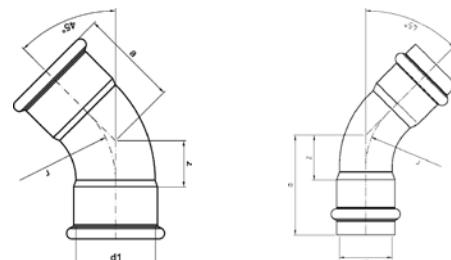

Артикул.	Размер d1	Пакет	Коробка	EAN-код.	a	b	z
6904015	15	10	250	4021343148965	37	47	12
6904018	18	10	200	4021343148972	39	48	14
6904022	22	10	120	4021343148989	48	56	19
6904028	28	5	80	4021343148996	53	60	24
6904035	35	2	50	4021343149009	58	64	27
6904042	42	2	26	4021343149016	68	79	30
6904054	54	2	14	4021343149023	83	89	38
6904064	64	1	10	4021343329050	83	91	35
6904076	76,1	1	5	4021343176852	89	108	38
6904089	88,9	1	3	4021343176869	101	122	43
69040108	108	1	2	4021343176876	124	150	54

Номер по каталогу и название
9041 – отвод 45° ВПр-ВПр