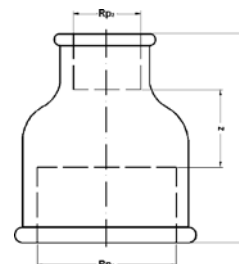

Номер по каталогу и название

240# – муфта редукционная ВР-ВР

Артикул.	Размер Rp1 x Rp2	Пакет	Коробка	EAN-код.	a	z
92403814S#	3/8 x 1/4	10	500	4021343102073	30	10
92401214S#	1/2 x 1/4	10	300	4021343185878	36	13
92401238S#	1/2 x 3/8	10	300	4021343101489	36	13
92403438S#	3/4 x 3/8	10	160	4021343185939	39	14
92403412S#	3/4 x 1/2	10	150	4021343101991	39	11
9240138S#	1 x 3/8	10	140	4021343187896	45	18
9240112S#	1 x 1/2	10	120	4021343101144	45	15
9240134S#	1 x 3/4	10	100	4021343101533	45	13
924011412S#	1 1/4 x 1/2	10	90	4021343101380	50	18
924011434S#	1 1/4 x 3/4		90	4021343101427	48	16
92401141S#	1 1/4 x 1		80	4021343101342	50	14
924011212S#	1 1/2 x 1/2		60	4021343101267	55	23
924011234S#	1 1/2 x 3/4		60	4021343101304	55	21
92401121S#	1 1/2 x 1		50	4021343101182	55	19
9240112114S#	1 1/2 x 1 1/4		50	4021343101229	55	17
9240234S#	2 x 3/4		42	4021343101854	65	26
924021S#	2 x 1		42	4021343101618	65	24
92402114S#	2 x 1 1/4		30	4021343101694	65	22
92402112S#	2 x 1 1/2		30	4021343101656	65	22
оцинкованный						
92403818V#	3/8 x 1/8	10	500	4021343189531	33	17
92403814V#	3/8 x 1/4	10	500	4021343102097	30	10
92401214V#	1/2 x 1/4	10	300	4021343185885	36	13
92401238V#	1/2 x 3/8	10	300	4021343101502	36	13
92403414V#	3/4 x 1/4	10	180	4021343187957	39	21
92403438V#	3/4 x 3/8	10	160	4021343185946	39	14
92403412V#	3/4 x 1/2	10	150	4021343102011	39	11
9240138V#	1 x 3/8	10	140	4021343187902	45	18
9240112V#	1 x 1/2	10	120	4021343101168	45	15
9240134V#	1 x 3/4	10	100	4021343101557	45	13
924011412V#	1 1/4 x 1/2	10	90	4021343101403	50	18
924011434V#	1 1/4 x 3/4		90	4021343101441	48	16
92401141V#	1 1/4 x 1		80	4021343101366	50	14
924011212V#	1 1/2 x 1/2		60	4021343101281	55	23
924011234V#	1 1/2 x 3/4		60	4021343101328	55	21
92401121V#	1 1/2 x 1		50	4021343101205	55	19
9240112114V#	1 1/2 x 1 1/4		50	4021343101243	55	17
9240212V#	2 x 1/2		42	4021343185908	65	28
9240234V#	2 x 3/4		42	4021343101878	65	26
924021V#	2 x 1		42	4021343101632	65	24
92402114V#	2 x 1 1/4		30	4021343101717	65	22
92402112V#	2 x 1 1/2		30	4021343101670	65	22
9240212112V#	2 1/2 x 1 1/2		27	4021343185922	67	31
92402122V#	2 1/2 x 2		18	4021343101830	74	23
92403112V#	3 x 1 1/2		18	4021343187940	75	32
924032V#	3 x 2		18	4021343101939	80	26
92403212V#	3 x 2 1/2		12	4021343101977	80	23
924042V#	4 x 2		6	4021343185953	88	42
924043V#	4 x 3		6	4021343102196	94	28