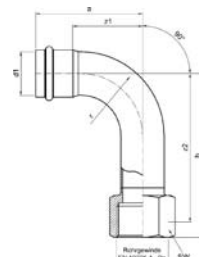

Номер по каталогу и название
18002G – отвод 90° ВПр-ВР