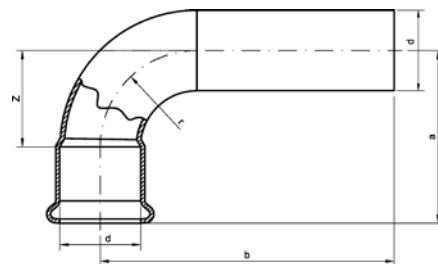

Номер по каталогу и название

16001A – отвод 90°, ВПр-НПр

Артикул.	Размер d	Пакет	Коробка	EAN-код.	a	b	z
116001A12	12	10	250	4021343219191	30	40	15
116001A15	15	10	180	4021343219207	36	44	18
116001A22	22	10	60	4021343348037	50	58	27
116001A28	28	5	40	4021343348044	61	68	34

Номер по каталогу и название

16002A – отвод 90°, ВПр-ВПр

Артикул.	Размер d	Пакет	Коробка	EAN-код.	a	z
116002A12	12	10	250	4021343219214	30	15
116002A15	15	10	170	4021343219221	36	18
116002A22	22	10	70	4021343348051	50	27
116002A28	28	5	35	4021343348068	61	34

Номер по каталогу и название

16040 – отвод 45°, ВПр-НПр

Артикул.	Размер d	Пакет	Коробка	EAN-код.	a	b	z
11604012	12	10	350	4021343219368	22	30	6
11604015	15	10	200	4021343219375	26	34	8
11604022	22	10	80	4021343348075	35	43	11
11604028	28	5	50	4021343348082	41	49	14