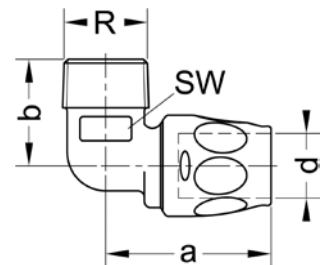

Артикул.	Размер d x Rp	Пакет	Коробка	EAN-код.	a	b	SW
123090g1612	16x1/2	5	20	4021343329494	50	22	28
123090g2012	20x1/2	5	20	4021343329500	52	22	27
123090g2034	20x3/4	5	20	4021343329517	55	25	32

Номер по каталогу и название
23092g – угол 90°, ВСт-НР