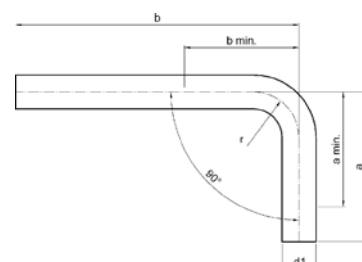

Номер по каталогу и название

8620 – CU-VN блок подключения к радиатору, никелированный, с изоляцией

Артикул.	Размер d x H	Пакет	Коробка	EAN-код.	d	L1	L2	L3	L4	L5	H1	H2	H3	H4
18620185	15 x 185	2	4021343344817		15	50	105	225	56	110	165	184	210	15
18620255	15 x 255	2	4021343344824		15	50	105	225	56	110	235	252	280	15