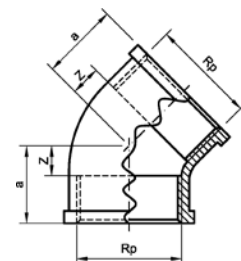

3098 – угловой сгон ВР-НР самоуплотняющийся

Артикул.	Размер Rp x R	Пакет	Коробка	EAN-код.	a	b	z	SW1	SW2
1309838	3/8	5	150	4021343009785	45	23	14	24	22
1309812	1/2	5	100	4021343009747	55	22	11	30	26
1309834	3/4	5	50	4021343009778	66	26	13	37	32
130981	1	5	20	4021343009716	79	39	23	46	40
13098114	1 1/4		18	4021343009730	83	38	21	52	48
13098112	1 1/2		12	4021343009723	91	41	24	59	54
130982	2		6	4021343009761	106	51	30	75	66