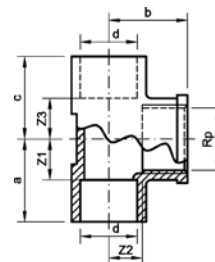

Номер по каталогу и название

4130g – тройник переходной ВП-ВР-ВП

Артикул.	Размер d x Rp x d	Пакет	Коробка	EAN-код.	a	b	c	z1	z2	z3
141301238	12 x 3/8 x 12	10	200	4021343014338	19	17	19	9	8	9
141301212	12 x 1/2 x 12	10	150	4021343014321	23	19	23	13	8	13
141301412	14 x 1/2 x 14	10	120	4021343014345	25	21	25	13	10	13
141301538	15 x 3/8 x 15	10	200	4021343014383	22	19	22	10	10	10
141301512	15 x 1/2 x 15	10	120	4021343014369	25	21	25	13	10	13
141301534	15 x 3/4 x 15	10	100	4021343014376	29	23	29	17	10	17
141301612	16 x 1/2 x 16	10	120	4021343014390	25	21	25	13	10	13
141301838	18 x 3/8 x 18	10	120	4021343014444	27	22	27	13	13	13
141301812	18 x 1/2 x 18	10	120	4021343014420	27	22	27	13	11	13
141301834	18 x 3/4 x 18	10	90	4021343014437	31	24	31	17	11	17
141302212	22 x 1/2 x 22	10	70	4021343014468	31	24	31	14	11	14
141302234	22 x 3/4 x 22	10	60	4021343014475	33	27	33	16	14	16
141302812	28 x 1/2 x 28	10	50	4021343014505	33	28	33	13	17	13
141302834	28 x 3/4 x 28	10	40	4021343014512	36	30	36	16	17	16
14130281	28 x 1 x 28	10	40	4021343014499	39	32	39	19	17	19
141303512	35 x 1/2 x 35		40	4021343014550	38	31	38	13	20	13
141303534	35 x 3/4 x 35		32	4021343014567	43	36	43	18	21	18
14130351	35 x 1 x 35		28	4021343014536	46	39	46	21	22	21
141304212	42 x 1/2 x 42		25	4021343014604	40	38	40	12	25	12
141305412	54 x 1/2 x 54		12	4021343158490	50	41	50	16	30	16
14130542	54 x 2 x 54		9	4021343014642	66	53	66	32	29	32

16