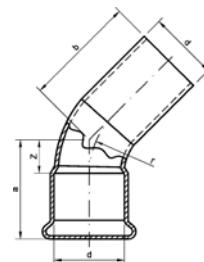

Номер по каталогу и название
10040 – отвод 45° ВПр-НПр