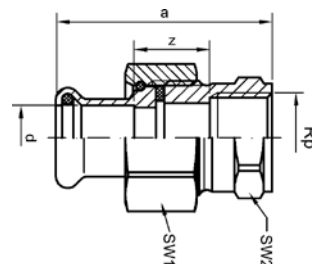

Номер по каталогу и название

8330g – сгон ВПр-ВР с плоским уплотнением

Артикул.	Размер d x Rp	Пакет	Коробка	EAN-код.	a	z	SW1	SW2
183301212	12 x 1/2	5	150	4021343137334	51	21	24	25
183301512	15 x 1/2	5	120	4021343137341	49	16	30	25
183301534	15 x 3/4	5	80	4021343137358	55	21	30	30
183301812	18 x 1/2	5	120	4021343137365	63	28	30	25
183301834	18 x 3/4	5	80	4021343137372	69	33	30	30
183302234	22 x 3/4	5	60	4021343137389	62	21	37	30
18330221	22 x 1	5	50	4021343137396	66	20	37	39
183302834	28 x 3/4	5	40	4021343137402	62	20	46	30
18330281	28 x 1	5	40	4021343137419	66	20	46	39
1833035114	35 x 1 1/4	2	30	4021343137426	80	27	52	46
1833042112	42 x 1 1/2	2	20	4021343137433	85	28	59	54
18330542	54 x 2	2	10	4021343137440	94	24	75	66

Номер по каталогу и название

8333g – сгон ВПр-НР с плоским уплотнением

Артикул.	Размер d x R	Пакет	Коробка	EAN-код.	a	z	SW1	SW2
183331238	12 x 3/8	5	150	4021343137549	51	35	30	17
183331212	12 x 1/2	5	150	4021343137556	53	37	30	22
183331512	15 x 1/2	5	120	4021343137563	55	37	30	22
183331534	15 x 3/4	5	100	4021343137570	60	42	30	27
183331812	18 x 1/2	5	100	4021343137587	69	49	30	22
183331834	18 x 3/4	5	80	4021343137594	74	54	30	27
183332212	22 x 1/2	5	60	4021343137600	71	47	37	23
183332234	22 x 3/4	5	60	4021343137617	66	42	37	27
18333221	22 x 1	5	60	4021343137624	70	46	37	34
183332834	28 x 3/4	5	40	4021343137631	78	51	46	28
18333281	28 x 1	5	40	4021343137648	74	47	46	34
1833335114	35 x 1 1/4	2	20	4021343137655	95	63	52	46
1833342112	42 x 1 1/2	2	12	4021343137662	102	64	59	50
18333542	54 x 2	2	8	4021343137679	116	73	75	60