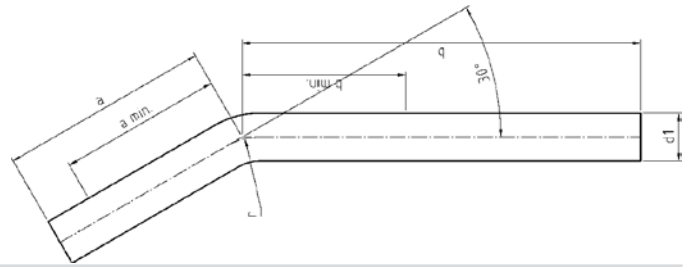

Номер по каталогу и название

9044 – отвод 30° НПр-НПр

Артикул.	Размер d1	Пакет	Коробка	EAN-код.	a	a min	b	b min
6904415	15	10	100	4021343155864	66	52	125	52
6904418	18	10	90	4021343155871	62	55	125	55
6904422	22	10	70	4021343155888	75	55	150	55
6904428	28	5	40	4021343155895	85	55	200	55
6904435	35	2	20	4021343155901	92	55	225	55
6904442	42	2	20	4021343155918	113	67	250	67
6904454	54	2	20	4021343155925	131	77	300	77

Номер по каталогу и название

9043 – отвод 15° НПр-НПр

Артикул.	Размер d1	Пакет	Коробка	EAN-код.	a	a min	b	b min
6904315	15	10	100	4021343155789	66	49	125	49
6904318	18	10	90	4021343155796	62	52	125	52
6904322	22	10	70	4021343155802	75	52	150	52
6904328	28	5	40	4021343155819	85	51	200	51
6904335	35	2	20	4021343155826	92	50	225	50
6904342	42	2	12	4021343155833	113	55	250	55
6904354	54	1	2	4021343155840	131	65	300	65

Номер по каталогу и название

9087 – обводное колено НПр-НПр

Артикул.	Размер d1	Пакет	Коробка	EAN-код.	a	b	c
6908715	15	10	120	4021343149184	200	70	41
6908718	18	10	80	4021343149191	216	70	50
6908722	22	10	50	4021343149207	216	78	45
6908728	28	5	40	4021343149214	244	87	50