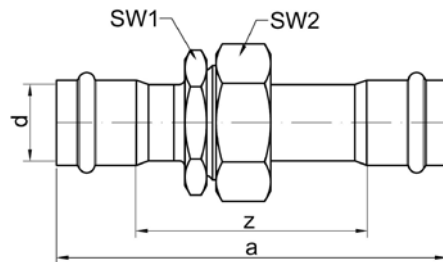

Номер по каталогу и название

9330 – сгон с плоским уплотнением ВПр-ВПр

Артикул.	Размер d	Пакет	Коробка	EAN-код.	a	z	G	SW1	SW2
6933015	15	5	120	4021343217685	111	60	1/2	24	24
6933018	18	5	80	4021343217692	117	65	3/4	27	30
6933022	22	5	50	4021343217708	127	70	1	36	38
6933028	28	5	35	4021343217715	143	84	1 1/4	46	50
6933035	35	2	30	4021343217722	146	85	1 1/2	50	55
6933042	42	2	20	4021343217739	158	81	1 3/4	55	58
6933054	54	2	12	4021343217746	175	85	2 3/8	70	75

Номер по каталогу и название

9330G – сгон с плоским уплотнением ВПр-Вр (гайка из латуни)

Артикул.	Размер d1 x Rp	Пакет	Коробка	EAN-код.	a	z	SW1	SW2
69330G1512	15 x 1/2	5	120	4021343177392	93	53	24	24
69330G1534	15 x 3/4	5	100	4021343177408	94	53	32	30
69330G1834	18 x 3/4	5	80	4021343177415	96	55	32	30
69330G2234	22 x 3/4	5	50	4021343177422	104	60	36	32
69330G221	22 x 1	5	50	4021343177439	107	60	38	36
69330G2834	28 x 3/4	5	50	4021343177453	92	47	46	32
69330G281	28 x 1	5	40	4021343177446	96	49	46	41
69330G35114	35 x 1 1/4	2	30	4021343177460	88	37	52	46
69330G42112	42 x 1 1/2	2	20	4021343177477	100	41	59	55
69330G542	54 x 2	2	12	4021343177484	109	40	75	70