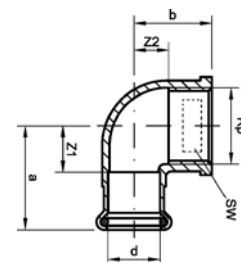

Номер по каталогу и название

11090g – угловой переход ВПр-ВР

Артикул.	Размер d x Rp	Пакет	Коробка	EAN-код.	a	b	z1	z2	SW
1110901238	12 x 3/8	10	150	4021343172236	27	18	11	8	21
1110901212	12 x 1/2	10	150	4021343172243	30	22	14	9	26
1110901412	14 x 1/2	10	150	4021343167485	31	23	13	10	26
1110901538	15 x 3/8	10	150	4021343172250	29	19	11	9	22
1110901512	15 x 1/2	10	150	4021343156885	33	23	15	10	26
1110901534	15 x 3/4	10	100	4021343156892	36	25	18	10	32
1110901612	16 x 1/2	10	150	4021343167492	33	23	15	10	26
1110901812	18 x 1/2	10	150	4021343156908	33	25	13	12	26
1110901834	18 x 3/4	10	100	4021343156915	36	27	16	12	32
1110902212	22 x 1/2	10	100	4021343156922	37	27	13	14	26
1110902234	22 x 3/4	10	80	4021343156939	40	29	16	14	32
111090221	22 x 1	10	40	4021343156946	44	30	20	13	39
1110902812	28 x 1/2	5	80	4021343198113	40	29	14	16	27
1110902834	28 x 3/4	5	50	4021343198106	44	31	18	16	32
111090281	28 x 1	5	30	4021343156953	46	33	20	16	39
11109035114	35 x 11/4	2	20	4021343156960	57	42	25	20	49
11109042112	42 x 11/2	2	12	4021343156977	65	45	27	23	56
111090542	54 x 2	2	6	4021343156984	78	55	36	31	68

Номер по каталогу и название

11092g – угловой переход ВПр-НР