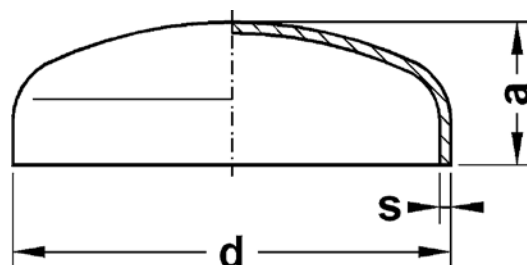

ЗК – отвод 90° под сварку

Артикул.	Размер d x s	Пакет	Коробка	EAN-код.	a
13K4215	42 x 1,5	60	4021343009358		48
13K542	54 x 2	30	4021343009396		72
13K642	64 x 2	40	4021343009402		83
13K762	76,1 x 2	20	4021343009426		95
13K892	88,9 x 2	12	4021343009440		115
13K10825	108 x 2,5	6	4021343009235		143