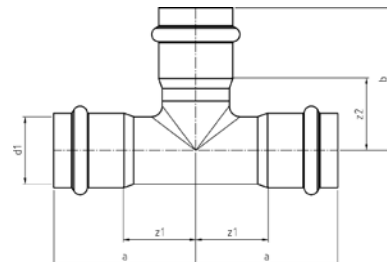

Номер по каталогу и название
17130 – тройник ВПр

Артикул.	Размер d1 x d2 x d3	Пакет	Коробка	EAN-код.	a	b	z1	z2	z3
61713015	15	10	120	4021343201325	48	46	22	21	21
61713018	18	10	100	4021343201332	49	49	24	24	24
61713022	22	10	60	4021343201349	54	53	26	25	26
61713028	28	5	40	4021343201356	60	59	30	30	30
61713035	35	2	24	4021343201363	65	65	35	35	35
61713042	42	2	16	4021343201370	77	77	39	38	39
61713054	54	2	8	4021343201387	89	90	45	46	45
61713076	76,1	1	3	4021343335297	108	106	57	55	57
61713089	88,9	1	2	4021343335303	120	120	63	62	63
617130108	108	1	1	4021343335310	144	144	74	74	74
617130181515	18 x 15 x 15	10	120	4021343201394	41	41	15	15	15
617130181518	18 x 15 x 18	10	100	4021343201400	49	53	24	16	24
617130221515	22 x 15 x 15	10	100	4021343201417	44	44	15	18	15
617130221522	22 x 15 x 22	10	80	4021343201424	55	51	27	25	27
617130221818	22 x 18 x 18	10	80	4021343201431	44	44	15	18	15
617130221822	22 x 18 x 22	10	80	4021343201448	55	49	27	24	27
617130281528	28 x 15 x 28	5	50	4021343201455	60	54	30	28	30
617130281828	28 x 18 x 28	5	40	4021343201462	60	53	30	27	30
617130282222	28 x 22 x 22	5	60	4021343201479	49	49	19	20	19
617130282228	28 x 22 x 28	5	40	4021343201486	60	56	30	27	30
617130351535	35 x 15 x 35	2	30	4021343201493	65	58	35	33	35
617130351835	35 x 18 x 35	2	30	4021343201509	65	55	35	32	35
617130352235	35 x 22 x 35	2	26	4021343201516	65	59	35	31	35
617130352835	35 x 28 x 35	2	26	4021343201523	65	62	35	33	35
617130421842	42 x 18 x 42	2	22	4021343201530	77	60	39	35	39
617130422242	42 x 22 x 42	2	18	4021343201547	77	63	39	34	39
617130422842	42 x 28 x 42	2	18	4021343201554	77	64	39	35	39
617130423542	42 x 35 x 42	2	16	4021343201561	77	67	39	37	39
617130542254	54 x 22 x 54	2	10	4021343201578	89	69	45	40	45
617130542854	54 x 28 x 54	2	10	4021343201585	89	70	45	41	45
617130543554	54 x 35 x 54	2	8	4021343201592	89	74	45	42	45
617130544254	54 x 42 x 54	2	8	4021343201608	89	81	45	42	45
617130765476	76,1 x 54 x 76,1	1	4	4021343335327	108	102	57	57	57
617130897689	88,9 x 76,1 x 88,9	1	2	4021343335334	120	112	63	62	63
61713010889108	108 x 88,9 x 108	1	1	4021343335341	144	129	74	72	74