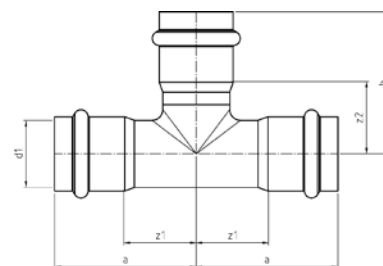

Номер по каталогу и название
9130 – тройник ВПр

Артикул.	Размер d1 x d2 x d3	Пакет	Коробка	EAN-код.	a	b	z1	z2	z3
6913015	15	10	120	4021343149221	48	46	22	21	22
6913018	18	10	100	4021343149238	49	49	24	24	24
6913022	22	10	60	4021343149245	54	53	26	25	26
6913028	28	5	40	4021343149252	60	59	30	30	30
6913035	35	2	24	4021343149269	65	65	35	35	35
6913042	42	2	16	4021343149276	77	77	39	38	39
6913054	54	2	8	4021343149283	89	90	45	46	45
6913064	64	1	5	4021343329081	94	94	46	46	46
6913076	76,1	1	3	4021343176883	108	106	57	55	57
6913089	88,9	1	2	4021343176890	120	120	63	62	63
69130108	108	1	1	4021343176906	144	144	74	74	74
69130181515	18 x 15 x 15	10	120	4021343153747	41	41	15	15	15
69130181518	18 x 15 x 18	10	100	4021343153563	49	53	24	16	24
69130221515	22 x 15 x 15	10	100	4021343153754	44	44	15	18	15
69130221522	22 x 15 x 22	10	80	4021343153624	55	51	27	25	27
69130221818	22 x 18 x 18	10	80	4021343153761	44	44	15	18	15
69130221822	22 x 18 x 22	10	80	4021343153570	55	49	27	24	27
69130281528	28 x 15 x 28	5	50	4021343153679	60	54	30	28	30
69130281828	28 x 18 x 28	5	40	4021343153631	60	53	30	27	30
69130282222	28 x 22 x 22	5	60	4021343153778	49	49	19	20	19
69130282228	28 x 22 x 28	5	40	4021343153587	60	56	30	27	30
69130351535	35 x 15 x 35	2	30	4021343153716	65	58	35	33	35
69130351835	35 x 18 x 35	2	30	4021343153686	65	55	35	32	35
69130352235	35 x 22 x 35	2	26	4021343153648	65	59	35	31	35
69130352835	35 x 28 x 35	2	26	4021343153594	65	62	35	33	35
69130421842	42 x 18 x 42	2	22	4021343153723	77	60	39	35	39
69130422242	42 x 22 x 42	2	18	4021343153693	77	63	39	34	39
69130422842	42 x 28 x 42	2	18	4021343153655	77	64	39	35	39
69130423542	42 x 35 x 42	2	16	4021343153600	77	67	39	37	39
69130542254	54 x 22 x 54	2	10	4021343153730	89	69	45	40	45
69130542854	54 x 28 x 54	2	10	4021343153709	89	70	45	41	45
69130543554	54 x 35 x 54	2	8	4021343153662	89	74	45	42	45
69130544254	54 x 42 x 54	2	8	4021343153617	89	81	45	42	45
69130642264	64 x 22 x 64	1	6	4021343329098	77	76	29	48	29
69130642864	64 x 28 x 64	1	6	4021343329104	77	78	29	49	29
69130643564	64 x 35 x 64	1	6	4021343329111	77	80	29	50	29
69130644264	64 x 42 x 64	1	6	4021343329128	77	85	29	47	29
69130645464	64 x 54 x 64	1	6	4021343329135	94	95	46	50	46
69130762276	76,1 x 22 x 76,1	1	5	4021343176975	108	83	57	55	57
69130762876	76,1 x 28 x 76,1	1	5	4021343177002	108	85	57	56	57
69130763576	76,1 x 35 x 76,1	1	5	4021343177033	108	87	57	57	57
69130764276	76,1 x 42 x 76,1	1	5	4021343177064	108	95	57	57	57
69130765476	76,1 x 54 x 76,1	1	4	4021343177095	108	102	57	57	57
69130766476	76,1 x 64 x 76,1	1	4	4021343329142	108	100	56	52	56
69130892289	88,9 x 22 x 88,9	1	4	4021343176982	120	90	63	61	63
69130892889	88,9 x 28 x 88,9	1	4	4021343177019	120	92	63	62	63
69130893589	88,9 x 35 x 88,9	1	4	4021343177040	120	94	63	63	63
69130894289	88,9 x 42 x 88,9	1	3	4021343177071	120	102	63	63	63
69130895489	88,9 x 54 x 88,9	1	3	4021343177101	120	108	63	64	63