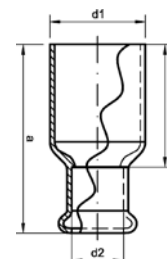

12240 – муфта редукционная ВПр-ВПр

Артикул.	Размер d1 x d2	Пакет	Коробка	EAN-код.	a	z
1122401512	15 x 12	10	250	4021343143830	34	4
1122401812	18 x 12	10	200	4021343143847	41	6
1122401815	18 x 15	10	180	4021343143854	42	4
1122402215	22 x 15	10	150	4021343143861	48	6
1122402218	22 x 18	10	120	4021343143878	48	5
1122402815	28 x 15	5	100	4021343143885	54	10
1122402818	28 x 18	5	80	4021343143892	55	8
1122402822	28 x 22	5	70	4021343143908	56	6
1122403522	35 x 22	2	50	4021343143915	65	10
1122403528	35 x 28	2	40	4021343143922	65	7
1122404228	42 x 28	2	30	4021343143946	75	10
1122404235	42 x 35	2	30	4021343143953	77	7
1122405428	54 x 28	2	20	4021343143960	86	16
1122405442	54 x 42	2	16	4021343143984	90	9