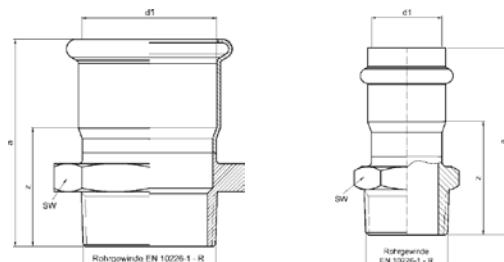

Номер по каталогу и название

9243G – ниппель переходной ВПр-НР

Артикул.	Размер d1 x R	Пакет	Коробка	EAN-код.	a	z	SW
69243G1538	15 x 3/8	10	300	4021343149979	41	15	19
69243G1512	15 x 1/2	10	250	4021343149986	46	20	24
69243G1534	15 x 3/4	10	200	4021343166778	63	37	30
69243G1812	18 x 1/2	10	250	4021343149993	46	20	24
69243G1834	18 x 3/4	10	200	4021343150005	48	22	30
69243G2212	22 x 1/2	10	180	4021343150012	51	22	27
69243G2234	22 x 3/4	10	200	4021343150029	51	22	30
69243G221	22 x 1	10	150	4021343150036	52	23	36
69243G2834	28 x 3/4	5	100	4021343150043	72	42	30
69243G281	28 x 1	5	90	4021343150050	74	44	36
69243G351	35 x 1	2	60	4021343150067	80	49	36
69243G35114	35 x 1 1/4	2	40	4021343150074	84	53	46
69243G42112	42 x 1 1/2	2	30	4021343150081	94	55	55
69243G542	54 x 2	2	20	4021343150098	107	62	65
69243G64212	64 x 2 1/2	1	14	4021343329234	111	63	80
69243G76212	76,1 x 2 1/2	1	8	4021343176753	117	65	100
69243G893	88,9 x 3	1	6	4021343177347	136	78	105
69243G1084	108 x 4	1	4	4021343180118	155	84	125

Номер по каталогу и название

9246G – резьбовое соединение НПр-ВР

Артикул.	Размер d1 x Rp	Пакет	Коробка	EAN-код.	a	z	SW
69246G1512	15a x 1/2	10	200	4021343150333	66	53	24
69246G1812	18a x 1/2	10	200	4021343150340	66	53	24
69246G1834	18a x 3/4	10	150	4021343150357	68	53	32
69246G2212	22a x 1/2	10	180	4021343150364	71	58	24
69246G2234	22a x 3/4	10	120	4021343150371	73	58	32
69246G2834	28a x 3/4	5	100	4021343150388	78	63	32