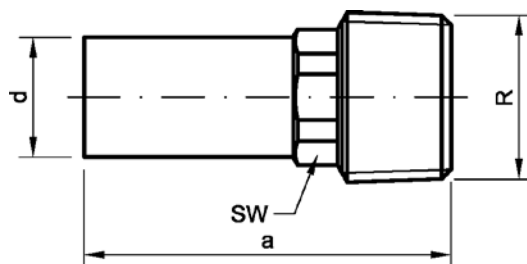

Номер по каталогу и название

24280g – ниппель переходный НПр-НР

Артикул.	Размер d x R	Пакет	Коробка	EAN-код.	a	SW
124280G1212	12x1/2	10	350	4021343328633	44	16
124280G1512	15x1/2	10	350	4021343328640	46	16
124280G1812	18x1/2	10	250	4021343328657	47	19
124280G1834	18x3/4	10	150	4021343328664	51	19
124280G2212	22x1/2	10	150	4021343328671	52	22
124280G2234	22x3/4	10	150	4021343328688	52	22