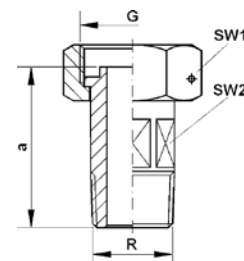

Номер по каталогу и название

552 – муфта редукционная ВР-ВР, резьба по DIN EN ISO 228

Артикул.	Размер G1 x G2	Пакет	Коробка	ЕАН-код.	а
нехромированный					
25523814R	3/8 x 1/4	10	350	4021343047855	27
25521238R	1/2 x 3/8	10	250	4021343047770	31
25523412R	3/4 x 1/2	10	200	4021343047831	32
2552112R	1 x 1/2	10	120	4021343047657	35
2552134R	1 x 3/4	10	100	4021343047794	36
255211412R	1 1/4 x 1/2		45	4021343047732	40
255211434R	1 1/4 x 3/4		60	4021343047756	41
25521141R	1 1/4 x 1		60	4021343047718	45
25521121R	1 1/2 x 1		40	4021343047671	44
2552112114R	1 1/2 x 1 1/4		40	4021343047695	47
25522112R	2 x 1 1/2		18	4021343047817	50
хромированный					
25523814C	3/8 x 1/4	10	350	4021343047848	27
25523412C	3/4 x 1/2	10	200	4021343047824	32
2552112C	1 x 1/2	10	120	4021343047640	35
2552134C	1 x 3/4	10	100	4021343047787	36
255211434C	1 1/4 x 3/4		60	4021343047749	41
25521141C	1 1/4 x 1		60	4021343047701	45
2552112114C	1 1/2 x 1 1/4		40	4021343047688	47
25522112C	2 x 1 1/2		18	4021343047800	50