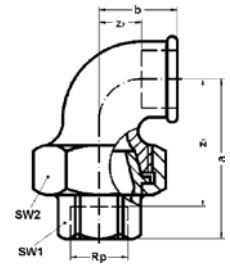

Номер по каталогу и название

96# – резьбовое соединение ВР-ВР самоуплотняющееся

Артикул.	Размер Rp	Пакет	Коробка	EAN-код.	a	b	z1	z2	SW1	SW2
черный										
99612S#	1/2	10	80	4021343116384	58	28	45	15	25	41
99634S#	3/4	10	50	4021343116520	62	33	47	18	32	49
9961S#	1	10	40	4021343116261	72	38	55	21	38	55
996114S#	1 1/4		20	4021343116346	82	45	63	26	48	70
996112S#	1 1/2		16	4021343116308	90	50	71	31	53	75
9962S#	2		10	4021343116445	100	58	76	34	67	91
оцинкованный										
99638V#	3/8	10	100	4021343116599	52	25	42	15	22	36
99612V#	1/2	10	80	4021343116407	58	28	45	15	25	41
99634V#	3/4	10	50	4021343116544	62	33	47	18	32	49
9961V#	1	10	40	4021343116285	72	38	55	21	38	55
996114V#	1 1/4		20	4021343116360	82	45	63	26	48	70
996112V#	1 1/2		16	4021343116322	90	50	71	31	53	75
9962V#	2		10	4021343116469	100	58	76	34	67	91
996212V#	2 1/2		6	4021343164668	114	75	86	50	86	111
9963V#	3		4	4021343164675	128	82	96	56	99	132

Номер по каталогу и название

97# – резьбовое соединение ВР-НР с плоским уплотнением

Артикул.	Размер R x Rp	Пакет	Коробка	EAN-код.	a	b	z	SW1	SW2
черный									
99712S#	1/2	10	80	4021343116759	76	28	15	25	41
99734S#	3/4	10	40	4021343116896	82	33	18	32	49
9971S#	1	10	30	4021343116636	94	38	21	38	55
997114S#	1 1/4		18	4021343116711	107	45	26	48	70
997112S#	1 1/2		12	4021343116674	115	50	31	53	75
9972S#	2		7	4021343116810	128	58	34	67	91
оцинкованный									
99712V#	1/2	10	80	4021343116773	76	28	15	25	41
99734V#	3/4	10	40	4021343116919	82	33	18	32	49
9971V#	1	10	30	4021343116650	94	38	21	38	55
997114V#	1 1/4		18	4021343116735	107	45	26	48	70
997112V#	1 1/2		12	4021343116698	115	50	31	53	75
9972V#	2		7	4021343116834	128	58	34	67	91