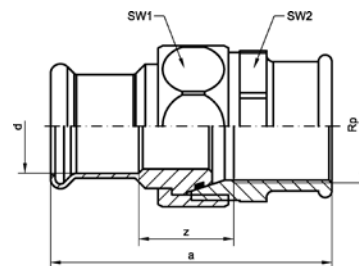

Номер по каталогу и название

11340g – сгон самоуплотняющийся ВПр-ВР

Артикул.	Размер d x Rp	Пакет	Коробка	EAN-код.	a	z	SW1	SW2
1113401512	15 x 1/2	5	80	4021343196638	60	27	34	31
1113401812	18 x 1/2	5	60	4021343206634	63	29	40	40
1113402234	22 x 3/4	5	50	4021343196645	65	27	40	40
111340281	28 x 1	5	30	4021343196652	83	31	48	45
11134035114	35 x 1 1/4	2	20	4021343196669	84	27	59	55
11134042112	42 x 1 1/2	2	10	4021343196676	97	32	72	68
111340542	54 x 2	2	8	4021343196683	101	30	80	76

Номер по каталогу и название

11343g – сгон самоуплотняющийся ВПр-НР

Артикул.	Размер d x R	Пакет	Коробка	EAN-код.	a	z	SW1	SW2
1113431512	15 x 1/2	5	80	4021343196690	61	43	34	31
1113431534	15 x 3/4	5	80	4021343196706	61	43	34	31
1113431812	18 x 1/2	5	50	4021343196713	75	54	40	40
1113431834	18 x 3/4	5	50	4021343196720	70	49	40	40
1113432234	22 x 3/4	5	50	4021343196737	71	46	40	40
111343221	22 x 1	5	50	4021343196744	77	51	40	40
1113432834	28 x 3/4	5	30	4021343196751	83	54	48	45
111343281	28 x 1	5	30	4021343196768	83	54	48	45
11134335114	35 x 1 1/4	2	20	4021343196775	93	61	59	55
11134342112	42 x 1 1/2	2	10	4021343196782	104	67	72	68
111343542	54 x 2	2	8	4021343196799	113	70	80	76