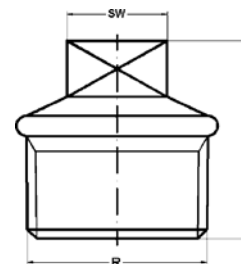

Номер по каталогу и название

290# – заглушка НР с квадратом

Артикул.	Размер R	Пакет	Коробка	EAN-код.	a	SW
черный						
929018S#	1/8	10	1000	4021343106965	20	8
929014S#	1/4	10	1000	4021343106927	22	10
929038S#	3/8	10	800	4021343107160	24	10
929012S#	1/2	10	450	4021343106880	30	12
929034S#	3/4	10	300	4021343107122	32	17
92901S#	1	10	180	4021343106767	36	19
9290114S#	1 1/4		140	4021343106842	39	22
9290112S#	1 1/2		100	4021343106804	41	22
92902S#	2		60	4021343107009	48	27
9290212S#	2 1/2		35	4021343107047	54	32
92903S#	3		20	4021343107085	60	36
92904S#	4		14	4021343107207	70	41
оцинкованный						
929018V#	1/8	10	1000	4021343106989	20	8
929014V#	1/4	10	1000	4021343106941	22	10
929038V#	3/8	10	800	4021343107184	24	10
929012V#	1/2	10	450	4021343106903	30	12
929034V#	3/4	10	300	4021343107146	32	17
92901V#	1	10	180	4021343106781	36	19
9290114V#	1 1/4		140	4021343106866	39	22
9290112V#	1 1/2		100	4021343106828	41	22
92902V#	2		60	4021343107023	48	27
9290212V#	2 1/2		35	4021343107061	54	32
92903V#	3		20	4021343107108	60	36
92904V#	4		14	4021343107221	70	41