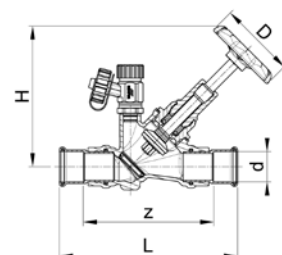

Номер по каталогу и название

143 35 – Системный термостатический балансировочный клапан KEMPER с пресс-профилем SANHA®

Kemper-EDV-Nr.	Размер DN x d	z	L	H
015	DN 15 / 15 мм	122	162	85
018	DN 18 / 18 мм	124	164	85
020	DN 20 / 22 мм	142	184	83