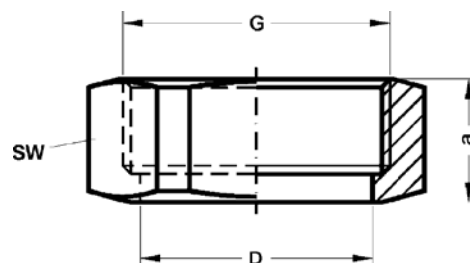

Номер по каталогу и название

925SW – комплект из чугунных резьбовых подсоединений ВР-ВР, состоит из:

- 2 резьбовых чугунных муфт по DIN EN 10226
- 2 накладных гаек

Артикул.	Размер R x G	Пакет	Коробка	EAN-код.	H	SW1	SW2
39251112S	1 x 1 1/2	1	30	4021343060571	63	38	55
39251142S	1 1/4 x 2	1	20	4021343060601	69	48	70