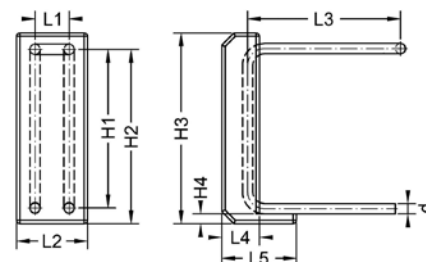

Номер по каталогу и название

8620 – CU-VN блок подключения к радиатору, никелированный, с изоляцией

Артикул.	Размер d x H	Пакет	Коробка	EAN-код.	d	L1	L2	L3	L4	L5	H1	H2	H3	H4
18620185	15 x 185	2	4021343344817		15	50	105	225	56	110	165	184	210	15
18620255	15 x 255	2	4021343344824		15	50	105	225	56	110	235	252	280	15

Номер по каталогу и название

16003 – отвод 90°, НПр-НПр

Артикул.	Размер d	Пакет	Коробка	EAN-код.	a	a min	b	b min
11600315125	15 x 125	10	100	4021343337888	62	55	125	55
11600315300	15 x 300	10	50	4021343337895	62	55	300	55

Номер по каталогу и название

DKHV CU R – разъемное соединение с евроконусом для Арт. 8620 и отвода Арт. 16003

Артикул.	Размер d1 x d2 x d1	Пакет	Коробка	EAN-код.
3DKHVCU3412R	3/4 x 12	10	150	4021343337970
3DKHVCU3415R	3/4 x 15	10	150	4021343337987
3DKHVCU3418R	3/4 x 18	10	150	4021343337994