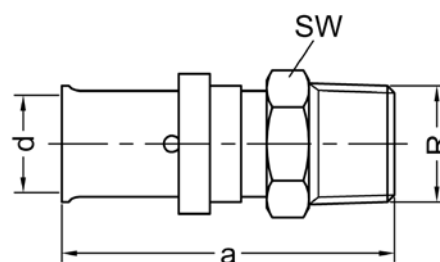

25240 – муфта редукционная НПр

Артикул.	Размер d1 x d2	Пакет	Коробка	EAN-код.	a
1252401614	16x14	10	150	4021343331770	65
1252402014	20x14	10	120	4021343333187	62
1252402016	20x16	10	140	4021343331787	62
1252402616	26x16	5	90	4021343331794	65
1252402620	26x20	5	70	4021343331800	65
1252403220	32x20	5	60	4021343331824	65
1252403226	32x26	5	40	4021343331831	65
1252404032	40x32	5	30	4021343338441	65
1252405032	50x32	2	16	4021343338458	81
1252405040	50x40	2	16	4021343338465	81
1252406340	63x40	2	10	4021343338472	82
1252406350	63x50	2	10	4021343338489	98