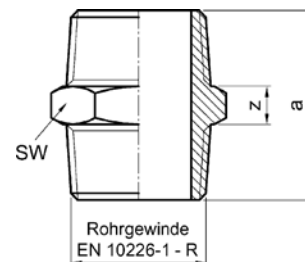

Номер по каталогу и название
9280 – ниппель НР-НР