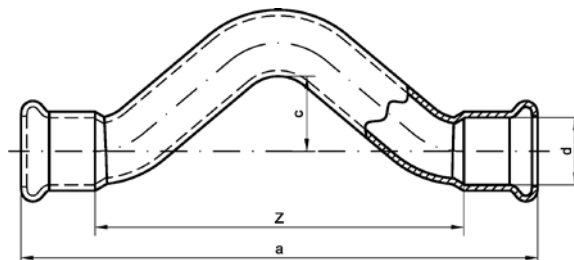

Номер по каталогу и название
6085 – обвод ВПр-ВПр

Артикул.	Размер d	Пакет	Коробка	EAN-код.	a	c	z
1608512	12	10	200	4021343148682	110	18	78
1608514	14	10	200	4021343163210	124	19	89
1608515	15	10	150	4021343148699	124	19	89
1608516	16	10	150	4021343163227	124	18	89
1608518	18	10	90	4021343148705	142	21	102
1608522	22	10	50	4021343148712	172	25	125
1608528	28	5	35	4021343164033	203	28	150