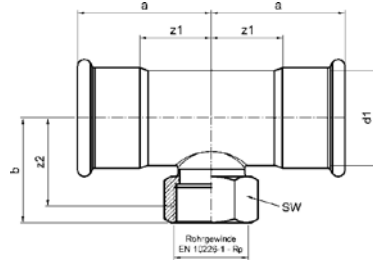

Номер по каталогу и название

18130G – тройник ВПр-ВПр-ВПр

Артикул.	Размер d1 x Rp x d1	Пакет	Коробка	EAN-код.	a	b	z1	z2	SW
618130G151215	15 x 1/2 x 15	10	80	4021343160332	48	45	22	32	24
618130G181218	18 x 1/2 x 18	10	80	4021343160349	49	47	24	34	24
618130G183418	18 x 3/4 x 18	10	70	4021343160363	49	49	24	34	32
618130G221222	22 x 1/2 x 22	5	60	4021343160370	54	48	26	35	24
618130G223422	22 x 3/4 x 22	10	50	4021343160400	54	50	26	35	32
618130G281228	28 x 1/2 x 28	5	40	4021343160417	60	46	30	32	24
618130G283428	28 x 3/4 x 28	5	40	4021343160431	60	54	30	39	32
618130G28128	28 x 1 x 28	5	40	4021343160448	60	57	30	40	38
618130G351235	35 x 1/2 x 35	2	30	4021343160462	65	49	35	36	24
618130G353435	35 x 3/4 x 35	2	30	4021343168802	65	51	35	36	32
618130G3511435	35 x 1 1/4 x 35	2	24	4021343160486	65	65	35	45	46
618130G421242	42 x 1/2 x 42	2	20	4021343204715	77	54	39	40	24
618130G423442	42 x 3/4 x 42	2	20	4021343168819	77	56	39	41	32
618130G4211242	42 x 1 1/2 x 42	2	12	4021343160509	77	68	39	48	55
618130G541254	54 x 1/2 x 54	2	12	4021343186820	89	60	45	46	24
618130G543454	54 x 3/4 x 54	2	12	4021343168826	89	62	45	47	32
618130G54254	54 x 2 x 54	2	8	4021343160523	89	80	45	56	65
618130G763476	76,1 x 3/4 x 76,1	1	4	4021343204388	108	75	57	60	32
618130G76276	76,1 x 2 x 76,1	1	4	4021343204395	108	85	57	61	65
618130G893489	88,9 x 3/4 x 88,9	1	4	4021343204401	120	82	63	67	32
618130G89289	88,9 x 2 x 88,9	1	4	4021343204418	120	91	63	67	65
618130G10834108	108 x 3/4 x 108	1	2	4021343204425	144	91	74	76	32
618130G1082108	108 x 2 x 108	1	2	4021343204432	144	101	74	77	65

Номер по каталогу и название

18240 – муфта редукционная ВПр-ВПр

Артикул.	Размер d1 x d2	Пакет	Коробка	EAN-код.	a	z
6182401815	18 x 15	10	200	4021343171581	61	10
6182402215	22 x 15	10	150	4021343171598	71	17
6182402218	22 x 18	10	150	4021343171604	67	13
6182402822	28 x 22	10	100	4021343171611	75	17