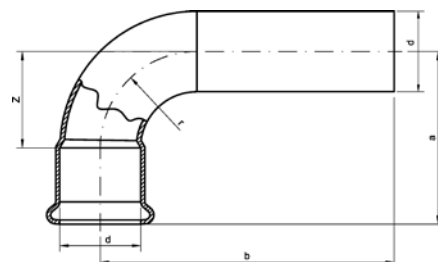

**6001A – отвод 90° ВПр-НПр**

| Артикул.  | Размер<br>d | Пакет | Коробка | EAN-код.      | a   | b   | z   |
|-----------|-------------|-------|---------|---------------|-----|-----|-----|
| 16001A12  | 12          | 10    | 500     | 4021343127953 | 30  | 40  | 15  |
| 16001A14  | 14          | 10    | 400     | 4021343163173 | 36  | 44  | 18  |
| 16001A15  | 15          | 10    | 350     | 4021343127960 | 36  | 44  | 18  |
| 16001A16  | 16          | 10    | 300     | 4021343163180 | 36  | 44  | 18  |
| 16001A18  | 18          | 10    | 250     | 4021343127977 | 42  | 50  | 22  |
| 16001A22  | 22          | 10    | 130     | 4021343127984 | 50  | 58  | 27  |
| 16001A28  | 28          | 5     | 75      | 4021343127991 | 61  | 68  | 34  |
| 16001A35  | 35          | 2     | 40      | 4021343128004 | 75  | 82  | 43  |
| 16001A42  | 42          | 2     | 22      | 4021343128011 | 89  | 103 | 51  |
| 16001A54  | 54          | 1     | 12      | 4021343128028 | 108 | 123 | 65  |
| 16001A64  | 64          | 1     | 8       | 4021343194894 | 125 | 142 | 78  |
| 16001A67  | 66,7        | 1     | 8       | 4021343194900 | 129 | 147 | 81  |
| 16001A76  | 76,1        | 1     | 5       | 4021343176289 | 142 | 160 | 92  |
| 16001A89  | 88,9        | 1     | 3       | 4021343176296 | 164 | 184 | 108 |
| 16001A108 | 108         | 1     | 1       | 4021343176302 | 200 | 227 | 131 |