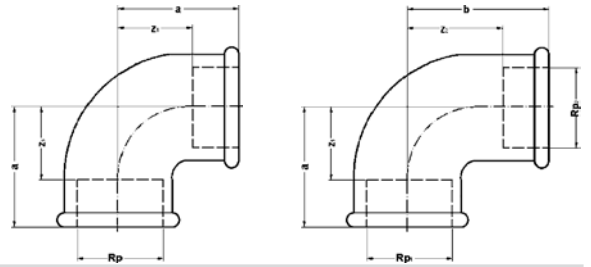

Номер по каталогу и название  
**85# – обводное колено ВР**

| Артикул.     | Размер Rp | Пакет | Коробка | EAN-код.      | a   | z  | D   |
|--------------|-----------|-------|---------|---------------|-----|----|-----|
| черный       |           |       |         |               |     |    |     |
| 98512S#      | 1/2       | 10    | 80      | 4021343114038 | 90  | 64 | 1/2 |
| 98534S#      | 3/4       | 10    | 50      | 4021343114076 | 106 | 76 | 3/4 |
| оцинкованный |           |       |         |               |     |    |     |
| 98512V#      | 1/2       | 10    | 80      | 4021343114052 | 90  | 64 | 1/2 |
| 98534V#      | 3/4       | 10    | 50      | 4021343114090 | 106 | 76 | 3/4 |
| 9851V#       | 1         | 10    | 30      | 4021343114014 | 125 | 91 | 1   |