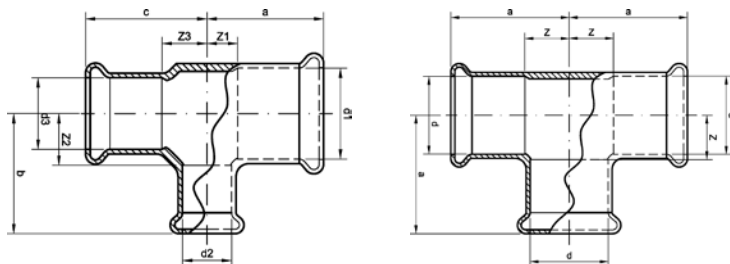

Номер по каталогу и название
6130 – тройник ВПр

Артикул.	Размер d1 x d2 x d3	Пакет	Коробка	EAN-код.	a	b	c	z	z1	z2	z3
1613012	12	10	350	4021343128356	23	23	23	8			
1613014	14	10	250	4021343163296	27	27	27	9			
1613015	15	10	200	4021343128370	34	27	34	9			
1613016	16	10	200	4021343163302	28	28	28	10			
1613018	18	10	150	4021343128431	36	31	36	11			
1613022	22	10	80	4021343128509	39	37	39	13			
1613028	28	5	60	4021343128608	43	43	43	17			
1613035	35	2	30	4021343128684	53	53	53	21			
1613042	42	2	22	4021343128738	63	63	63	25			
1613054	54	2	12	4021343128776	73	73	73	31			
1613064	64	1	6	4021343194825	86	98	86		39	51	39
1613067	66,7	1	6	4021343194832	89	100	89		41	51	41
1613076	76,1	1	3	4021343176401	97	106	97		47	57	47
1613089	88,9	1	2	4021343176418	111	121	111		55	65	55
16130108	108	1	1	4021343176425	135	145	135		65	75	65
16130121512	12 x 15 x 12	10	300	4021343128363	28	27	28		12	9	12
16130141214	14 x 12 x 14	10	300	4021343163319	26	25	26		8	9	8
16130151212	15 x 12 x 12	10	300	4021343128387	26	25	25		8	9	10
16130151215	15 x 12 x 15	10	280	4021343128394	26	25	26		8	9	8
16130151512	15 x 15 x 12	10	250	4021343128400	27	27	28		9	9	12
16130151812	15 x 18 x 12	10	170	4021343137945	31	31	30		13	11	15
16130151815	15 x 18 x 15	10	180	4021343128417	31	31	31		13	11	13
16130152215	15 x 22 x 15	10	120	4021343128424	35	37	35		17	13	17
16130161216	16 x 12 x 16	10	250	4021343163326	26	26	26		8	10	8
16130161414	16 x 14 x 14	10	250	4021343163333	27	28	28		9	10	10
16130161416	16 x 14 x 16	10	250	4021343163340	27	28	27		9	10	9
16130181215	18 x 12 x 15	10	200	4021343128448	28	27	28		8	11	10
16130181218	18 x 12 x 18	10	200	4021343128455	28	27	28		8	11	8
16130181418	18 x 14 x 18	10	200	4021343163357	29	29	29		9	11	9
16130181515	18 x 15 x 15	10	200	4021343128462	30	29	30		10	11	12
16130181518	18 x 15 x 18	10	180	4021343128479	30	29	30		10	11	10
16130181618	18 x 16 x 18	10	180	4021343163364	30	29	30		10	11	10
16130181815	18 x 18 x 15	10	180	4021343128486	31	31	31		11	11	13
16130182218	18 x 22 x 18	10	90	4021343128493	36	37	36		16	13	16
16130221222	22 x 12 x 22	10	130	4021343137952	32	29	32		8	13	8
16130221422	22 x 14 x 22	10	120	4021343163371	33	31	33		9	13	9
16130221515	22 x 15 x 15	10	150	4021343128516	33	31	32		10	13	14
16130221518	22 x 15 x 18	10	150	4021343128523	33	31	32		10	13	12
16130221522	22 x 15 x 22	10	120	4021343128530	33	31	33		10	13	10
16130221622	22 x 16 x 22	10	120	4021343163388	34	31	34		10	13	10
16130221815	22 x 18 x 15	10	140	4021343128547	35	33	33		11	13	15
16130221818	22 x 18 x 18	10	130	4021343128554	35	33	34		11	13	14
16130221822	22 x 18 x 22	10	120	4021343128561	35	33	35		11	13	11
16130222215	22 x 22 x 15	10	100	4021343128578	37	37	35		13	13	17
16130222218	22 x 22 x 18	10	100	4021343128585	37	37	36		13	13	16
16130222822	22 x 28 x 22	5	70	4021343128592	43	43	43		20	17	20
16130281428	28 x 14 x 28	5	80	4021343163395	36	34	36		10	16	10
16130281522	28 x 15 x 22	5	80	4021343128615	37	34	37		10	16	13
16130281528	28 x 15 x 28	5	80	4021343128622	37	34	37		10	16	10