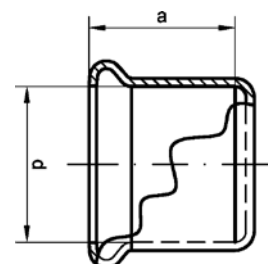

10270S – муфта подвижная ВПр-ВПр (ремонтная)

Артикул.	Размер d	Пакет	Коробка	ЕАН-код.	a
110270S15	15	10	200	4021343144554	47
110270S18	18	10	140	4021343144561	53
110270S22	22	10	80	4021343144578	64
110270S28	28	5	50	4021343144585	72
110270S35	35	2	30	4021343144592	88
110270S42	42	2	20	4021343144608	104
110270S54	54	2	10	4021343144615	119