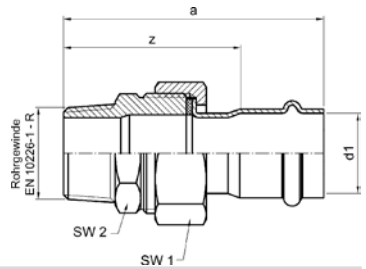

Номер по каталогу и название

9333GMVA – сгон ВПр-НР с плоским уплотнением (штуцер из нержавеющей стали)

Артикул.	Размер d1 x R	Пакет	Коробка	EAN-код.	a	z	SW1	SW2
69333GMVA1512	15 x 1/2	5	150	4021343180156	90	63	30	27
69333GMVA1534	15 x 3/4	5	120	4021343180163	91	64	30	30
69333GMVA1812	18 x 1/2	5	100	4021343180170	94	68	30	30
69333GMVA2234	22 x 3/4	5	60	4021343180187	101	71	38	36
69333GMVA281	28 x 1	5	50	4021343180194	115	85	50	36
69333GMVA35114	35 x 1 1/4	2	40	4021343180200	124	92	55	46
69333GMVA42112	42 x 1 1/2	2	20	4021343180217	126	87	58	55
69333GMVA542	54 x 2	2	12	4021343180224	138	93	75	70

Номер по каталогу и название

9359M – переход ВПр-ВР с накидной гайкой и плоским уплотнением

Артикул.	Размер d1 x G	Пакет	Коробка	EAN-код.	a	c	z	SW
69359M1512	15 x 1/2	5	250	4021343168994	63	55	29	24
69359M1534	15 x 3/4	5	200	4021343150234	61	51	25	30
69359M1834	18 x 3/4	5	200	4021343150241	65	55	29	30
69359M221	22 x 1	5	130	4021343150258	72	60	31	38
69359M28114	28 x 1 1/4	5	50	4021343150265	85	70	40	50
69359M35112	35 x 1 1/2	2	50	4021343155390	85	71	40	55
69359M42134	42 x 1 3/4	2	34	4021343155406	93	75	36	58
69359M54238	54 x 2 3/8	2	20	4021343155413	96	78	33	75

Номер по каталогу и название

9370G – nipple двойной резьбовой НР-ВР

Артикул.	Размер Rp x R	Пакет	Коробка	EAN-код.	a	z	SW
69370G1212	1/2 x 1/2	10	200	4021343150487	39	31	24
69370G3434	3/4 x 3/4	5	120	4021343150494	42	33	32
69370G11	1 x 1	5	100	4021343150500	48	38	38