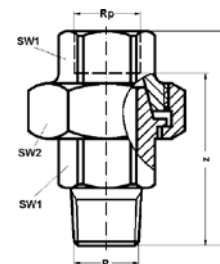

Номер по каталогу и название

341# – сгон ВР-НР самоуплотняющийся

Артикул.	Размер R x Rp	Пакет	Коробка	EAN-код.	a	z	SW1	SW2
черный								
934138S#	3/8	10	180	4021343110054	58	48	22	36
934112S#	1/2	10	120	4021343109836	66	53	26	45
934134S#	3/4	10	60	4021343110016	72	57	32	50
93411S#	1	10	40	4021343109713	80	63	38	55
9341114S#	1 1/4		25	4021343109799	90	71	47	70
9341112S#	1 1/2		20	4021343109751	95	76	53	75
93412S#	2		12	4021343109898	106	82	65	90
9341212S#	2 1/2		7	4021343109935	118	91	83	110
93413S#	3		4	4021343109973	130	100	95	125
оцинкованный								
934114V#	1/4	10	200	4021343188220	55	45	18	32
934138V#	3/8	10	180	4021343110078	58	48	22	36
934112V#	1/2	10	120	4021343109850	66	53	26	45
934134V#	3/4	10	60	4021343110030	72	57	32	50
93411V#	1	10	40	4021343109737	80	63	38	55
9341114V#	1 1/4		25	4021343109812	90	71	47	70
9341112V#	1 1/2		20	4021343109775	95	76	53	75
93412V#	2		12	4021343109911	106	82	65	90
9341212V#	2 1/2		7	4021343109959	118	91	83	110
93413V#	3		4	4021343109997	130	100	95	125
93414V#	4		2	4021343110115	145	109	123	165

Номер по каталогу и название

370# – резьбовое соединение ВР под плоское уплотнение

Артикул.	Размер Rp	Пакет	Коробка	EAN-код.	a	SW
черный						
93701112S#	1 x 1 1/2		150	4021343158346	29	38