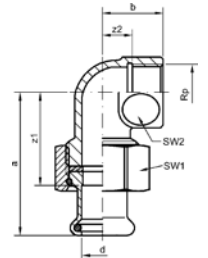

8092g – угловой переход ВПр-НР

Артикул.	Размер d x R	Пакет	Коробка	EAN-код.	a	b	z	SW
180921238	12 x 3/8	10	250	4021343140747	24	22	8	16
180921212	12 x 1/2	10	250	4021343140754	26	25	10	19
180921412	14 x 1/2	10	250	4021343163654	26	26	8	19
180921538	15 x 3/8	10	200	4021343140761	26	23	8	18
180921512	15 x 1/2	10	200	4021343140778	27	26	9	19
180921534	15 x 3/4	10	150	4021343180088	30	28	12	24
180921612	16 x 1/2	10	150	4021343163661	27	26	9	20
180921812	18 x 1/2	10	160	4021343140785	30	28	10	20
180921834	18 x 3/4	10	120	4021343140792	32	30	12	24
180922212	22 x 1/2	10	100	4021343141546	33	30	9	22
180922234	22 x 3/4	10	80	4021343140808	36	33	12	26
18092221	22 x 1	10	50	4021343172571	40	35	16	30
18092281	28 x 1	5	50	4021343140815	42	38	16	32
1809235114	35 x 1 1/4	2	30	4021343140839	52	45	20	39
1809242112	42 x 1 1/2	2	12	4021343140846	59	48	21	45
18092542	54 x 2	2	10	4021343140853	70	59	28	57