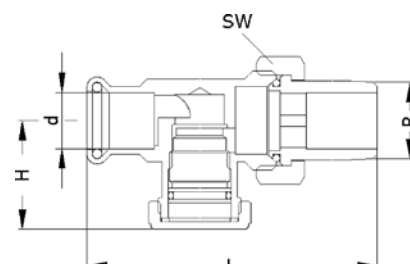

Номер по каталогу и название

15AV – прямоходное резьбовое подсоединение к радиатору НР-ВР, по DIN 3842, никелированная латунь, PN 10, max. 100°C, с регулятором расхода.

Артикул.	Размер Rp x R	Пакет	Коробка	EAN-код.	L	SW1	SW2
315AV12	1/2		70	4021343055065	80	27	30