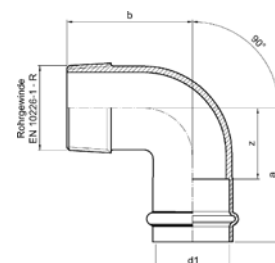

17090IG – угол 90° ВПр-ВР

Артикул.	Размер d1 x Rp	Пакет	Коробка	EAN-код.	a	b	z1	z2
617090IG1512	15 x 1/2	10	180	4021343201226	52	31	27	17
617090IG1834	18 x 3/4	10	120	4021343201233	55	35	30	20
617090IG2234	22 x 3/4	10	100	4021343201240	56	37	28	22
617090IG281	28 x 1	5	50	4021343201257	61	43	32	26
617090IG35114	35 x 11/4	2	30	4021343201264	67	51	37	31