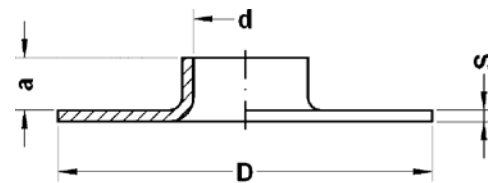

Номер по каталогу и название

**ЗКМ – отвод 90° под твердую пайку**

| Артикул. | Размер<br>d | Пакет | Коробка | EAN-код.      | a   | z   |
|----------|-------------|-------|---------|---------------|-----|-----|
| 13KM54   | 54          |       | 30      | 4021343009167 | 65  | 55  |
| 13KM64   | 64          |       | 35      | 4021343009174 | 77  | 67  |
| 13KM76   | 76,1        |       | 20      | 4021343009198 | 91  | 81  |
| 13KM89   | 88,9        |       | 12      | 4021343009211 | 107 | 97  |
| 13KM108  | 108         |       | 6       | 4021343009112 | 130 | 120 |