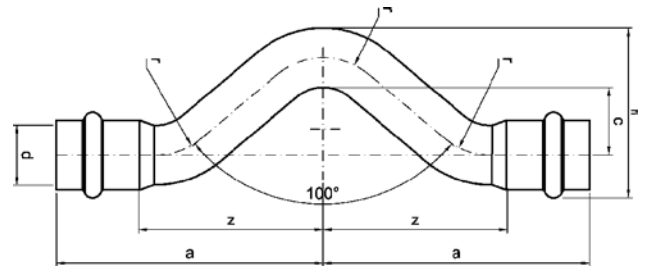

Номер по каталогу и название

18085 – обводное колено ВПр-ВПр

Артикул.	Размер d	Пакет	Коробка	EAN-код.	a	c	h	z
61808515	15	10	120	4021343171666	79	21	8	53
61808518	18	10	80	4021343171673	81	21	8	55
61808522	22	10	60	4021343171680	93	26	7	64
61808528	28	5	30	4021343171697	105	28	9	84

Номер по каталогу и название

9087 – обводное колено НПр-НПр

Артикул.	Размер d1	Пакет	Коробка	EAN-код.	a	b	c
6908715	15	10	120	4021343149184	200	70	41
6908718	18	10	80	4021343149191	216	70	50
6908722	22	10	50	4021343149207	216	78	45
6908728	28	5	40	4021343149214	244	87	50

Номер по каталогу и название

18090IG – угол 90° ВПр-ВПр

Артикул.	Размер d1 x Rp	Пакет	Коробка	EAN-код.	a	b	z1	z2
618090IG1512	15 x 1/2	10	180	4021343189296	52	31	27	17
618090IG1834	18 x 3/4	10	120	4021343189302	55	35	30	20
618090IG2234	22 x 3/4	10	100	4021343189319	56	37	28	22
618090IG281	28 x 1	5	50	4021343189326	61	43	32	26
618090IG35114	35 x 1 1/4	2	30	4021343189333	67	51	37	31