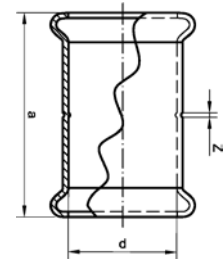

Номер по каталогу и название  
**24270 – муфта, ВПр-ВПр**

| Артикул.  | Размер<br>d | Пакет | Коробка | EAN-код.      | a   | z  |
|-----------|-------------|-------|---------|---------------|-----|----|
| 12427012  | 12          | 10    | 600     | 4021343327643 | 33  | 2  |
| 12427015  | 15          | 10    | 500     | 4021343327650 | 38  | 2  |
| 12427018  | 18          | 10    | 300     | 4021343327667 | 42  | 2  |
| 12427022  | 22          | 10    | 200     | 4021343327674 | 49  | 2  |
| 12427028  | 28          | 5     | 125     | 4021343327681 | 55  | 2  |
| 12427035  | 35          | 2     | 80      | 4021343327698 | 66  | 2  |
| 12427042  | 42          | 2     | 40      | 4021343327704 | 79  | 3  |
| 12427054  | 54          | 2     | 32      | 4021343327711 | 88  | 3  |
| 12427067  | 66,7        | 1     | 14      | 4021343343032 | 113 | 17 |
| 12427076  | 76,1        | 1     | 10      | 4021343327728 | 117 | 17 |
| 12427089  | 88,9        | 1     | 6       | 4021343327735 | 129 | 17 |
| 124270108 | 108         | 1     | 4       | 4021343327742 | 156 | 17 |