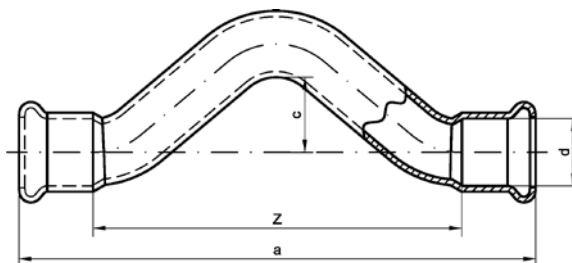

Номер по каталогу и название
16085 – обвод ВПр-ВПр