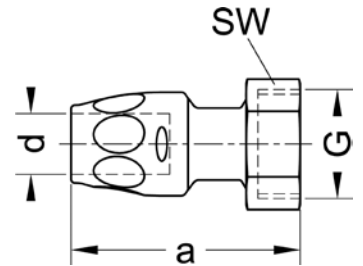

Номер по каталогу и название

23359g – разъемное соединение с плоским уплотнением ВСт-ВР

Артикул.	Размер d x G	Пакет	Коробка	EAN-код.	a	SW
123359g1434	14x3/4	5	20	4021343329678	52	30
123359g1634	16x3/4	5	20	4021343329692	63	30
123359g2034	20x3/4	5	20	4021343329715	66	30
123359g1612	16x1/2	5	20	4021343329685	62	24
123359g2012	20x1/2	5	20	4021343329708	67	24
123359g201	20x1	5	20	4021343329722	63	37

Номер по каталогу и название

23473g – водорозетка 90° ВСт-ВР

Артикул.	Размер d x Rp	Пакет	Коробка	EAN-код.	a	b	c	dk	W
123473g1412	14x1/2	5	20	4021343329739	45	34	20	40	14
123473g1612	16x1/2	5	20	4021343329746	49	36	21	40	15
123473g2012	20x1/2	5	20	4021343329753	52	40	23	40	17
123473g2034	20x3/4	5	20	4021343329760	54	41	24	40	17

Номер по каталогу и название

23091UP – уголок 90° ВСт-НР для монтажа за стеной

Артикул.	Размер d x Rp	Пакет	Коробка	EAN-код.	G	a	b	c	dk	L1
123091UP161218	16x1/2x3/4x18	5	20	4021343330056	3/4	54	36	18	48	23
123091UP161225	16x1/2x3/4x25	5	20	4021343335075	3/4	54	43	18	48	30
123091UP161235	16x1/2x3/4x35	5	20	4021343335082	3/4	54	53	18	48	40
123091UP161255	16x1/2x3/4x55	5	20	4021343335099	3/4	54	73	18	48	60
123091UP161265	16x1/2x3/4x65	4	16	4021343335105	3/4	54	83	18	48	70
123091UP2012	20x1/2	5	20	4021343330063	3/4	54	57	22	48	42