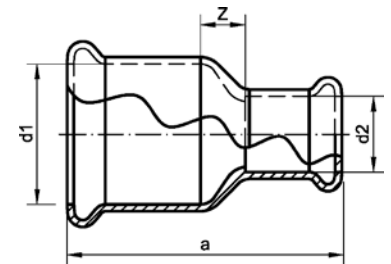

Номер по каталогу и название

24130L – тройник ВПр удлиненный

Артикул.	Размер d	Пакет	Коробка	EAN-код.	a	z
124130L15	15	10	200	4021343327230	35	17