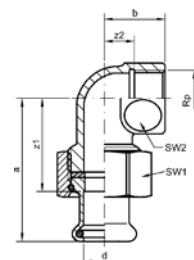

13092g – угловой переход ВПр-НР

Артикул.	Размер d x R	Пакет	Коробка	EAN-код.	a	b	z1	SW
1130921512	15 x 1/2	10	200	4021343158971	27	26	9	19
1130921534	15 x 3/4	10	150	4021343180101	30	28	12	24
1130921812	18 x 1/2	10	160	4021343158988	30	28	10	20
1130921834	18 x 3/4	10	120	4021343158995	32	30	12	24
1130922234	22 x 3/4	10	80	4021343159015	36	33	12	26
113092221	22 x 1	10	50	4021343172588	40	35	16	30
113092281	28 x 1	5	50	4021343159022	42	38	16	32
11309235114	35 x 11/4	2	30	4021343159039	52	45	20	39
11309242112	42 x 11/2	2	12	4021343159046	59	48	21	45
113092542	54 x 2	2	10	4021343159053	70	59	28	57