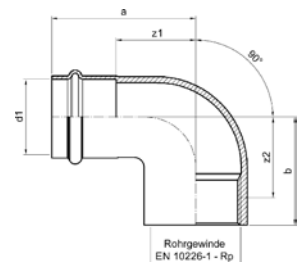

Артикул.	Размер d1 x Rp	Пакет	Коробка	EAN-код.	a	b	z1	z2
619090IG1512	15 x 1/2	10	180	4021343190414	52	31	27	17
619090IG1834	18 x 3/4	10	120	4021343190421	55	35	30	20
619090IG2234	22 x 3/4	10	100	4021343190438	56	37	28	22
619090IG281	28 x 1	5	50	4021343190445	61	43	32	26
619090IG35114	35 x 1 1/4	2	30	4021343190452	67	51	37	31