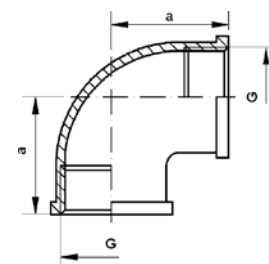

Номер по каталогу и название

611 – угол 90° HP, резьба по DIN EN ISO 228

Артикул.	Размер G	Пакет	Коробка	EAN-код.	a
нехромированный					
261138R	3/8	10	250	4021343048357	30
261112R	1/2	10	120	4021343048319	34
261134R	3/4	10	80	4021343048333	40
26111R	1	10	40	4021343048296	45
хромированный					
261112C	1/2	10	120	4021343048302	34
261134C	3/4	10	80	4021343048326	40
26111C	1	10	40	4021343048289	45