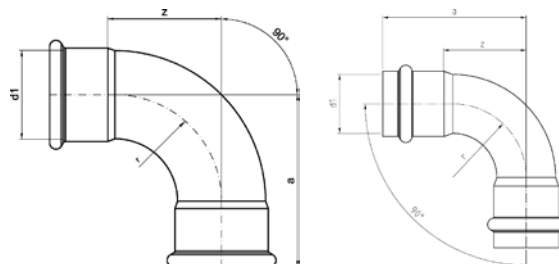

Номер по каталогу и название

19002A – отвод 90° ВПр-ВПр

Артикул.	Размер d1	Пакет	Коробка	EAN-код.	a	z
619002A15	15	10	200	4021343189937	48	22
619002A18	18	10	150	4021343189944	53	27
619002A22	22	10	100	4021343189951	63	34
619002A28	28	5	60	4021343189968	68	39
619002A35	35	2	30	4021343189975	87	56
619002A42	42	2	20	4021343189982	103	64
619002A54	54	2	10	4021343189999	125	80
619002A76	76,1	1	3	4021343190001	143	92
619002A89	88,9	1	2	4021343190018	165	107
619002A108	108	1	1	4021343190025	201	131

Номер по каталогу и название

19002AG – отвод 90° ВПр-НР

Артикул.	Размер d1 x R	Пакет	Коробка	EAN-код.	a	b	z	SW
619002AG1512	15 x 1/2	10	120	4021343190513	48	84	22	22
619002AG1812	18 x 1/2	10	100	4021343190520	53	86	27	22
619002AG1834	18 x 3/4	10	80	4021343190537	52	90	26	30
619002AG2234	22 x 3/4	10	80	4021343190544	63	100	34	30
619002AG281	28 x 1	5	40	4021343190551	68	108	39	36
619002AG35114	35 x 1 1/4	2	20	4021343190568	87	128	56	46
619002AG42112	42 x 1 1/2	2	10	4021343190575	103	149	64	55
619002AG542	54 x 2	2	6	4021343190582	125	173	80	65