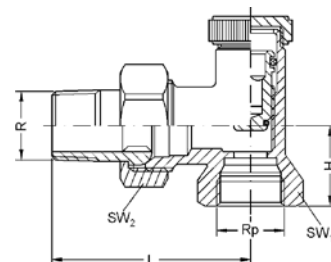

Номер по каталогу и название

14AV – угловое резьбовое подсоединение к радиатору НР-ВР, никелированная латунь, PN 10, по DIN 3842, max. 100°C, с регулятором расхода.

Артикул.	Размер Rp x R	Пакет	Коробка	EAN-код.	H	L	SW1	SW2
314AV12	1/2		70	4021343054778	26	58	27	30

Номер по каталогу и название

14APV – угловое пресс-подсоединение к радиатору ВПр-НР, никелированная латунь, PN 10, max. 100°C, с регулятором расхода.

Артикул.	Размер d x R	Пакет	Коробка	EAN-код.	H	L	SW
314APV1512	15 x 1/2		70	4021343207990	20	52	30

* см. страницу прайслиста 3.5

Номер по каталогу и название

14ALV – угловое паяное подсоединение к радиатору ВПр-НР, никелированная латунь, PN 10, max. 100°C, с регулятором расхода.

Артикул.	Размер d x R	Пакет	Коробка	EAN-код.	H	L	SW
314ALV1512	15 x 1/2		70	4021343134678	20	52	30