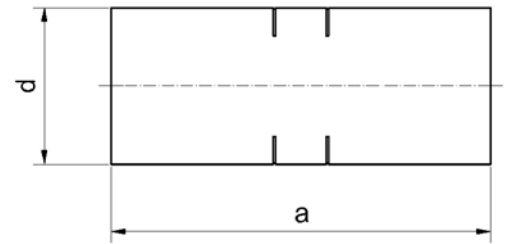

Номер по каталогу и название

9050 – муфта НПр-НПр с минимально допустимым расстоянием между двумя пресс-соединениями

Артикул.	Размер d	Пакет	Коробка	EAN-код.	a
6905015	15	10	400	4021343217470	60
6905018	18	10	400	4021343217487	60
6905022	22	10	200	4021343217494	66
6905028	28	5	100	4021343217500	68
6905035	35	2	60	4021343217517	70
6905042	42	2	40	4021343217524	98
6905054	54	2	20	4021343217531	108
6905064	64	1	15	4021343329074	124
6905076	76,1	1	10	4021343217548	130
6905089	88,9	1	10	4021343217555	144
69050108	108	1	4	4021343217562	168

Номер по каталогу и название

9085 – обводное колено ВПр-ВПр

Артикул.	Размер d	Пакет	Коробка	EAN-код.	a	c	h	z
6908515	15	10	120	4021343171628	79	21	8	53
6908518	18	10	80	4021343171635	81	21	8	55
6908522	22	10	60	4021343171642	93	26	7	64
6908528	28	5	30	4021343171659	105	28	9	84

Номер по каталогу и название

9087 – обводное колено НПр-НПр

Артикул.	Размер d1	Пакет	Коробка	EAN-код.	a	b	c
6908715	15	10	120	4021343149184	200	70	41
6908718	18	10	80	4021343149191	216	70	50
6908722	22	10	50	4021343149207	216	78	45
6908728	28	5	40	4021343149214	244	87	50