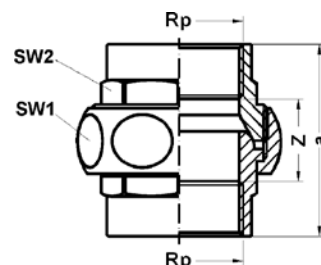

224 – сгон HP-HP с плоским уплотнением

Артикул.	Размер R	Пакет	Коробка	EAN-код.	a	z	SW1	SW2
222412R	1/2	5	100	4021343039263	60	34	30	22
222434R	3/4	5	50	4021343039409	67	37	37	27
22241R	1	5	30	4021343039232	76	42	46	34
2224114R	1 1/4	5	30	4021343039256	96	58	52	46
2224112R	1 1/2	5	20	4021343039249	98	58	59	50
22242R	2	2	10	4021343039270	113	65	75	60