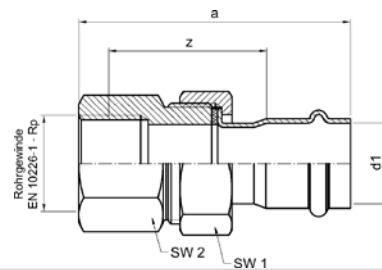

Номер по каталогу и название

9330 – сгон с плоским уплотнением ВПр-ВПр

Артикул.	Размер d	Пакет	Коробка	EAN-код.	a	z	G	SW1	SW2
6933015	15	5	120	4021343217685	111	60	1/2	24	24
6933018	18	5	80	4021343217692	117	65	3/4	27	30
6933022	22	5	50	4021343217708	127	70	1	36	38
6933028	28	5	35	4021343217715	143	84	1 1/4	46	50
6933035	35	2	30	4021343217722	146	85	1 1/2	50	55
6933042	42	2	20	4021343217739	158	81	1 3/4	55	58
6933054	54	2	12	4021343217746	175	85	2 3/8	70	75