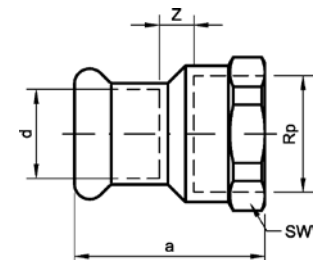

Номер по каталогу и название  
**24270 – муфта, ВПр-ВПр**

| Артикул.  | Размер<br>d | Пакет | Коробка | EAN-код.      | a   | z  |
|-----------|-------------|-------|---------|---------------|-----|----|
| 12427012  | 12          | 10    | 600     | 4021343327643 | 33  | 2  |
| 12427015  | 15          | 10    | 500     | 4021343327650 | 38  | 2  |
| 12427018  | 18          | 10    | 300     | 4021343327667 | 42  | 2  |
| 12427022  | 22          | 10    | 200     | 4021343327674 | 49  | 2  |
| 12427028  | 28          | 5     | 125     | 4021343327681 | 55  | 2  |
| 12427035  | 35          | 2     | 80      | 4021343327698 | 66  | 2  |
| 12427042  | 42          | 2     | 40      | 4021343327704 | 79  | 3  |
| 12427054  | 54          | 2     | 32      | 4021343327711 | 88  | 3  |
| 12427067  | 66,7        | 1     | 14      | 4021343343032 | 113 | 17 |
| 12427076  | 76,1        | 1     | 10      | 4021343327728 | 117 | 17 |
| 12427089  | 88,9        | 1     | 6       | 4021343327735 | 129 | 17 |
| 124270108 | 108         | 1     | 4       | 4021343327742 | 156 | 17 |