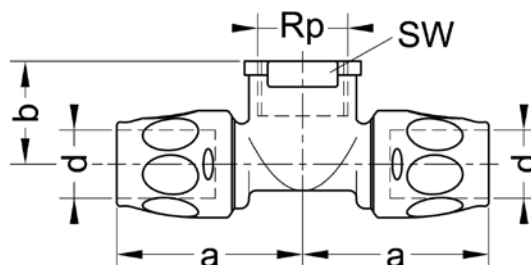

Номер по каталогу и название  
**23130 – тройник ВСт**

| Артикул.     | Размер<br>d1 x d2 x d3 | Пакет | Коробка | EAN-код.      | a  | b  | c  |
|--------------|------------------------|-------|---------|---------------|----|----|----|
| 12313016     | 16                     | 5     | 20      | 4021343329371 | 41 | 28 | 19 |
| 12313020     | 20                     | 5     | 20      | 4021343329388 | 47 | 29 | 20 |
| 123130201616 | 20x16x16               | 5     | 20      | 4021343329395 | 48 | 32 | 19 |
| 123130201620 | 20x16x20               | 5     | 20      | 4021343329401 | 52 | 33 | 24 |