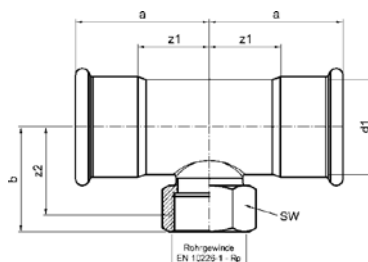

9130 – тройник ВПр (продолжение)

Артикул.	Размер d1 x d2 x d3	Пакет	Коробка	EAN-код.	a	b	z1	z2	z3
69130896489	88,9 x 64 x 88,9	1	2	4021343329159	120	106	62	58	62
69130897689	88,9 x 76,1 x 88,9	1	2	4021343177149	120	112	63	62	63
6913010822108	108 x 22 x 108	1	2	4021343176999	144	99	74	70	74
6913010828108	108 x 28 x 108	1	2	4021343177026	144	101	74	72	74
6913010835108	108 x 35 x 108	1	2	4021343177057	144	103	74	73	74
6913010842108	108 x 42 x 108	1	2	4021343177088	144	111	74	73	74
6913010854108	108 x 54 x 108	1	1	4021343177118	144	118	74	73	74
6913010864108	108 x 64 x 108	1	1	4021343329166	144	116	73	68	74
6913010876108	108 x 76,1 x 108	1	1	4021343177125	144	122	74	71	74
6913010889108	108 x 88,9 x 108	1	1	4021343177132	144	129	74	72	74