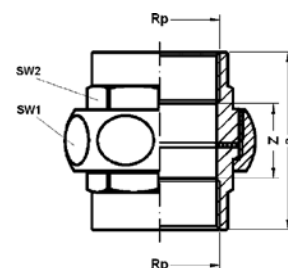

271 – сгон VP-VP самоуплотняющийся

Артикул.	Размер Rp	Пакет	Коробка	EAN-код.	a	z	SW1	SW2
227114R	1/4	5	100	4021343041303	43	23	26	
227112R	1/2	5	80	4021343041297	48	21	37	26
227134R	3/4	5	50	4021343041334	52	22	46	30
22711R	1	5	40	4021343041266	57	23	52	40
2271114R	1 1/4	5	20	4021343041280	64	26	64	50
2271112R	1 1/2	5	15	4021343041273	70	32	72	54
22712R	2	2	10	4021343041327	79	31	89