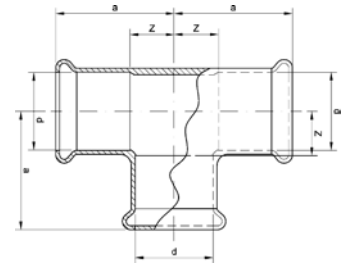

Номер по каталогу и название

6130L – тройник удлиненный ВПр

Артикул.	Размер d	Пакет	Коробка	EAN-код.	a	z
16130L15	15	10	200	4021343169243	35	17

Номер по каталогу и название

6240 – муфта редукционная ВПр-ВПр

Артикул.	Размер d1 x d2	Пакет	Коробка	EAN-код.	a	z
162401412	14 x 12	10	500	4021343163418	37	4
162401512	15 x 12	10	600	4021343128820	34	4
162401514	15 x 14	10	400	4021343163425	38	3
162401614	16 x 14	10	400	4021343163432	39	4
162401812	18 x 12	10	400	4021343128837	41	6
162401814	18 x 14	10	350	4021343163449	42	5
162401815	18 x 15	10	350	4021343128844	42	4
162401816	18 x 16	10	350	4021343163456	41	4
162402214	22 x 14	10	250	4021343163463	49	8
162402215	22 x 15	10	250	4021343128851	48	6
162402216	22 x 16	10	250	4021343163470	47	6
162402218	22 x 18	10	250	4021343128868	48	5
162402814	28 x 14	5	180	4021343163487	55	10
162402815	28 x 15	5	160	4021343128875	54	10
162402816	28 x 16	5	160	4021343163494	54	9
162402818	28 x 18	5	150	4021343128882	55	8
162402822	28 x 22	5	125	4021343128899	56	6
162403522	35 x 22	2	100	4021343128905	65	10
162403528	35 x 28	2	80	4021343128912	65	7
162404222	42 x 22	2	70	4021343128929	75	13
162404228	42 x 28	2	60	4021343128936	75	10
162404235	42 x 35	2	44	4021343128943	77	7
162405428	54 x 28	2	40	4021343128950	86	16
162405435	54 x 35	2	40	4021343128967	88	13
162405442	54 x 42	2	30	4021343128974	90	9