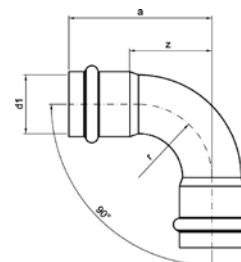

17001A – отвод 90° ВПр-НПр

Артикул.	Размер d1 x d2	Пакет	Коробка	ЕАН-код.	a	b	z
617001A15	15	10	200	4021343200816	48	60	22
617001A18	18	10	150	4021343200823	53	62	27
617001A22	22	10	100	4021343200830	63	72	34
617001A28	28	5	60	4021343200847	68	77	39
617001A35	35	2	30	4021343200854	87	93	56
617001A42	42	2	20	4021343200861	103	113	64
617001A54	54	2	10	4021343200878	125	131	80
617001A76	76,1	1	3	4021343335174	143	162	92
617001A89	88,9	1	2	4021343335181	165	186	107
617001A108	108	1	1	4021343335198	201	231	131