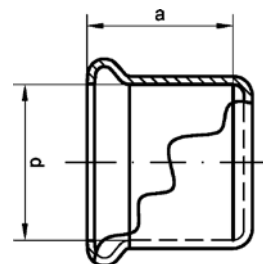

Номер по каталогу и название
24301 – заглушка ВПр