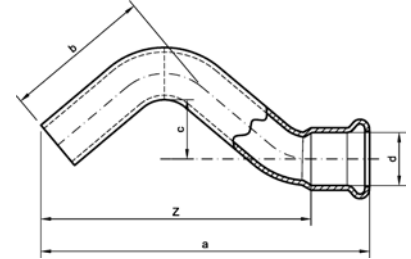

Номер по каталогу и название

12086 – обводное колено ВПр-НПр

Артикул.	Размер d	Пакет	Коробка	EAN-код.	a	b	c	z
11208615	15	10	100	4021343169472	98	44	19	80
11208618	18	10	90	4021343169489	111	49	21	92
11208622	22	10	40	4021343169496	136	61	25	112

Номер по каталогу и название

12130 – тройник ВПр

Артикул.	Размер d1 x d2 x d3	Пакет	Коробка	EAN-код.	a	b	c	z	z1	z2	z3
11213015	15	10	100	4021343143168	34	27	34	9			
11213018	18	10	80	4021343143175	36	31	36	11			
11213022	22	10	50	4021343143182	39	37	39	13			
11213028	28	5	30	4021343143199	43	43	43	17			
11213035	35	2	16	4021343143205	53	53	53	21			
11213042	42	2	10	4021343143212	63	63	63	25			
11213054	54	2	6	4021343143229	73	73	73	31			
112130181518	18 x 15 x 18	10	90	4021343143335	30	29	30		10	11	10
112130221522	22 x 15 x 22	10	60	4021343143397	33	31	33		10	13	10
112130221818	22 x 18 x 18	10	60	4021343143410	35	33	34		11	13	14
112130221822	22 x 18 x 22	10	60	4021343143427	35	33	35		11	13	11
112130222218	22 x 22 x 18	10	50	4021343143441	37	37	36		13	13	16
112130222822	22 x 28 x 22	5	35	4021343143458	43	43	43		20	17	20
112130281528	28 x 15 x 28	5	40	4021343143472	37	34	37		10	16	10
112130281818	28 x 18 x 18	5	40	4021343143489	38	36	37		12	16	17
112130281828	28 x 18 x 28	5	40	4021343143502	38	36	38		12	16	12
112130282222	28 x 22 x 22	5	35	4021343143519	40	40	40		14	16	17
112130282228	28 x 22 x 28	5	35	4021343143526	40	40	40		14	16	14
112130351535	35 x 15 x 35	2	24	4021343143571	43	38	43		11	20	11
112130351835	35 x 18 x 35	2	24	4021343143588	44	40	44		12	20	12
112130352235	35 x 22 x 35	2	20	4021343143618	46	44	46		14	20	14
112130352835	35 x 28 x 35	2	20	4021343143632	49	47	49		17	21	17
112130542854	54 x 28 x 54	2	8	4021343143724	60	68	60		18	41	18
112130543554	54 x 35 x 54	2	8	4021343143731	64	63	64		21	31	21
112130544254	54 x 42 x 54	2	6	4021343143748	67	69	67		25	31	25