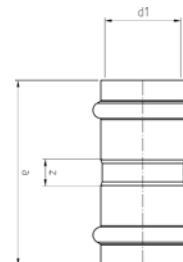

Номер по каталогу и название

17270 – муфта ВПр-ВПр

Артикул.	Размер d1	Пакет	Коробка	EAN-код.	a	z
61727015	15	10	300	4021343202056	56	6
61727018	18	10	200	4021343202063	67	17
61727022	22	10	150	4021343202070	76	20
61727028	28	5	80	4021343202087	78	19
61727035	35	2	50	4021343202094	78	17
61727042	42	2	30	4021343202100	94	18
61727054	54	2	24	4021343202117	106	18
61727076	76,1	1	10	4021343335471	132	31
61727089	88,9	1	6	4021343335488	145	30
617270108	108	1	4	4021343335495	170	31

Номер по каталогу и название

17270F – муфта переходная ВПр-ВР с креплением

Артикул.	Размер d1 x Rp	Пакет	Коробка	EAN-код.	a	z	h	SW
617270F1512	15 x 1/2	10	150	4021343202124	46	7	86	24