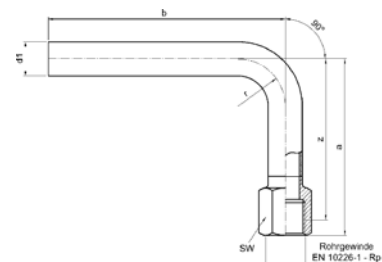

Номер по каталогу и название
9003G – отвод 90° НПр-ВР