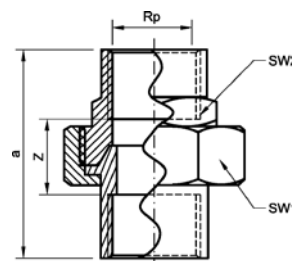

### 3334 – сгон HP-HP с плоским уплотнением

| Артикул. | Размер R | Пакет | Коробка | EAN-код.      | a  | z  | SW1 | SW2 |
|----------|----------|-------|---------|---------------|----|----|-----|-----|
| 1333412  | 1/2      | 5     | 100     | 4021343011474 | 62 | 36 | 30  | 27  |
| 1333434  | 3/4      | 5     | 50      | 4021343011498 | 71 | 41 | 37  | 34  |
| 133341   | 1        | 5     | 30      | 4021343011443 | 80 | 46 | 46  | 43  |
| 13334114 | 1 1/4    | 5     | 20      | 4021343011467 | 96 | 58 | 52  | 46  |
| 13334112 | 1 1/2    | 5     | 20      | 4021343011450 | 98 | 58 | 59  | 50  |