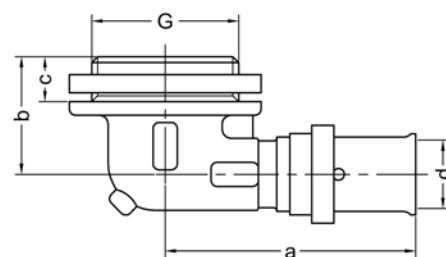

Номер по каталогу и название

25981 – звукоизоляция для водорозетки 25473g

Артикул.	Размер d x Rp	Пакет	Коробка	EAN-код.
12598112	1/2	10	30	4021343338014
12598134	3/4	10	30	4021343338021