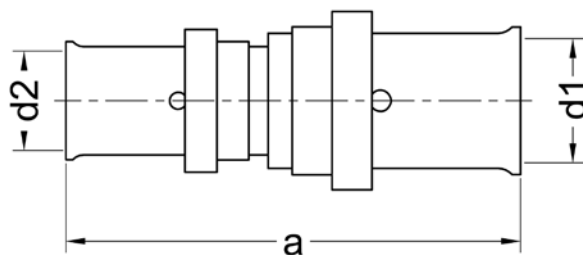

Номер по каталогу и название

25240 – муфта редукционная НПр

Артикул.	Размер d1 x d2	Пакет	Коробка	EAN-код.	a
1252401614	16x14	10	150	4021343331770	65
1252402014	20x14	10	120	4021343333187	62
1252402016	20x16	10	140	4021343331787	62
1252402616	26x16	5	90	4021343331794	65
1252402620	26x20	5	70	4021343331800	65
1252403220	32x20	5	60	4021343331824	65
1252403226	32x26	5	40	4021343331831	65
1252404032	40x32	5	30	4021343338441	65
1252405032	50x32	2	16	4021343338458	81
1252405040	50x40	2	16	4021343338465	81
1252406340	63x40	2	10	4021343338472	82
1252406350	63x50	2	10	4021343338489	98

Номер по каталогу и название

25243g – ниппель переходный НПр

Артикул.	Размер d x R	Пакет	Коробка	EAN-код.	a	SW
125243g1412	14x1/2	10	150	4021343332104	55	22
125243g1612	16x1/2	10	140	4021343332111	55	22
125243g2012	20x1/2	10	140	4021343332128	55	22
125243g2034	20x3/4	10	120	4021343332135	56	27
125243g2634	26x3/4	5	80	4021343332142	56	27
125243g261	26x1	5	60	4021343332159	58	34
125243g321	32x1	5	50	4021343332166	58	34
125243g1638	16x3/8	10	140	4021343338748	72	24
125243g1634	16x3/4	10	120	4021343338755	75	24
125243g32114	32x11/4	5	40	4021343338496	61	44
125243g40114	40x11/4	5	30	4021343338502	61	44
125243g50112	50x11/2	2	16	4021343338519	81	52
125243g632	63x2	2	10	4021343338526	90	65