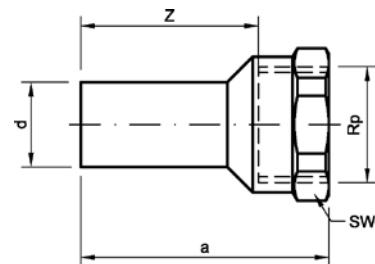

Номер по каталогу и название

8246g – переходная вставка НПр-ВР

Артикул.	Размер d x Rp	Пакет	Коробка	EAN-код.	a	z	SW
182461212	12a x 1/2	10	250	4021343137044	42	29	25
182461538	15a x 3/8	10	250	4021343131318	39	38	20
182461512	15a x 1/2	10	200	4021343129650	44	31	25
182461812	18a x 1/2	10	200	4021343129667	45	32	25
182461834	18a x 3/4	10	150	4021343131325	50	35	30
182462212	22a x 1/2	10	200	4021343131332	46	33	25
182462234	22a x 3/4	10	150	4021343129674	51	38	30
182462834	28a x 3/4	5	120	4021343131349	51	36	30
18246281	28a x 1	5	80	4021343129681	55	38	38
1824635114	35a x 1 1/4	2	40	4021343137051	69	47	46
1824642112	42a x 1 1/2	2	26	4021343137068	80	58	55
18246542	54a x 2	2	16	4021343137075	94	70	60

Номер по каталогу и название

11270g – муфта переходная ВПр-ВР

Артикул.	Размер d x Rp	Пакет	Коробка	EAN-код.	a	z	SW
1112701238	12 x 3/8	10	400	4021343168338	30	4	20
1112701212	12 x 1/2	10	300	4021343168321	34	5	25
1112701412	14 x 1/2	10	250	4021343167706	33	2	25
1112701538	15 x 3/8	10	300	4021343168345	30	2	20
1112701512	15 x 1/2	10	250	4021343147227	33	2	28
1112701534	15 x 3/4	10	150	4021343147234	40	7	30
1112701612	16 x 1/2	10	250	4021343167690	33	2	25
1112701634	16 x 3/4	10	150	4021343167713	40	7	30
1112701812	18 x 1/2	10	200	4021343147241	35	2	25
1112701834	18 x 3/4	10	150	4021343147258	40	5	30
1112702212	22 x 1/2	10	150	4021343147265	39	2	25
1112702234	22 x 3/4	10	120	4021343147272	42	3	30
111270221	22 x 1	10	80	4021343168352	48	7	37
1112702834	28 x 3/4	5	100	4021343168376	44	2	32
111270281	28 x 1	5	80	4021343147302	48	7	37
11127028114	28 x 1 1/4	5	40	4021343168369	55	6	46
111270351	35 x 1	2	60	4021343168383	49		39
11127035114	35 x 1 1/4	2	40	4021343147333	58	4	46
11127042114	42 x 1 1/4	2	30	4021343168390	62	4	55
11127042112	42 x 1 1/2	2	30	4021343147364	63	3	46
11127054112	54 x 1 1/2	2	24	4021343172274	67	3	55
111270542	54 x 2	2	20	4021343147388	74	8	60