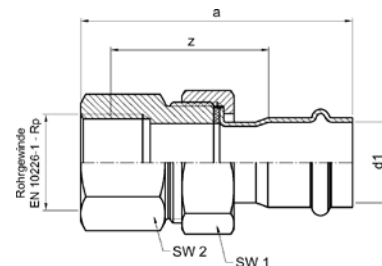

Номер по каталогу и название

18330G – сгон ВПр-ВР с плоским уплотнением (гайка из латуни)

Артикул.	Размер d1 x Rp	Пакет	Коробка	EAN-код.	a	z	SW1	SW2
618330G1512	15 x 1/2	5	120	4021343193729	93	53	24	24
618330G1534	15 x 3/4	5	100	4021343193736	94	53	32	30
618330G1834	18 x 3/4	5	80	4021343193743	96	55	32	30
618330G2234	22 x 3/4	5	50	4021343193750	104	60	36	32
618330G221	22 x 1	5	50	4021343193767	107	60	38	36
618330G2834	28 x 3/4	5	50	4021343193774	92	47	46	32
618330G281	28 x 1	5	40	4021343193781	96	49	46	41
618330G35114	35 x 11/4	2	30	4021343193798	88	37	52	46
618330G42112	42 x 11/2	2	20	4021343193804	100	41	59	55
618330G542	54 x 2	2	12	4021343193811	109	40	75	70

Номер по каталогу и название

18330GMVA – сгон ВПр-Вр с плоским уплотнением (гайка из нержавеющей стали)

Артикул.	Размер d1 x Rp	Пакет	Коробка	EAN-код.	a	z	SW1	SW2
618330GMVA1512	15 x 1/2	5	120	4021343193828	93	53	27	24
618330GMVA1534	15 x 3/4	5	100	4021343193835	94	53	32	30
618330GMVA1834	18 x 3/4	5	80	4021343193842	98	57	32	30
618330GMVA2234	22 x 3/4	5	50	4021343193859	104	60	38	32
618330GMVA221	22 x 1	5	50	4021343193866	107	60	38	38
618330GMVA2834	28 x 3/4	5	50	4021343193873	114	69	50	32
618330GMVA281	28 x 1	5	40	4021343193880	118	71	40	41
618330GMVA35114	35 x 11/4	2	30	4021343193897	113	62	55	46
618330GMVA42112	42 x 11/2	2	20	4021343193903	115	57	58	55
618330GMVA542	54 x 2	2	12	4021343193910	126	57	75	70