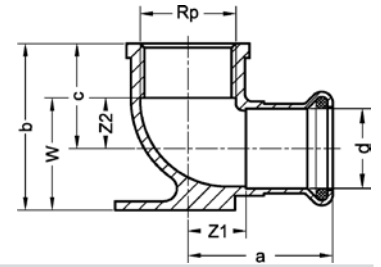

Номер по каталогу и название

8473g – водорозетка, угловой переход ВПр-ВР с креплением

Артикул.	Размер d x Rp	Пакет	Коробка	EAN-код.	a	b	c	z1	z2	dk	W
184731512	15 x 1/2	10	100	4021343198762	33	36	23	15	9	40	13
184732234	22 x 3/4	10	60	4021343198809	40	46	29	16	14	40	16

Номер по каталогу и название

8976g – двойная водорозетка ВПр-ВР (изогнутая планка)

Артикул.	Размер d x Rp x a	Пакет	Коробка	EAN-код.	a	b
189761512	15 x 1/2 x 153 мм		20	4021343141157	153	50

Номер по каталогу и название

RG-PF – пресс-фланец из бронзы, давление PN16

Артикул.	Размер DN x d1	Пакет	Коробка	EAN-код.	b	d2	d3	z	L	dk	D	Az
1RGPF28	DN 25 / 28 мм		6	4021343179754	16	14	68	36	62	85	115	4
1RGPF35	DN 32 / 35 мм		4	4021343179761	16	18	78	30	62	100	140	4
1RGPF42	DN 40 / 42 мм		3	4021343179778	16	18	88	25	63	110	150	4
1RGPF54	DN 50 / 54 мм		2	4021343179785	18	18	102	23	65	125	165	4
1RGPF64	DN -- / 64 мм		2	4021343203879	18	18	122	24	67	145	185	4
1RGPF67	DN -- / 66,7 мм		2	4021343198878	18	18	122	19	67	145	185	4
1RGPF76	DN 65 / 76,1 мм		3	4021343176630	18	18	122	28	78	145	185	4
1RGPF76_DN80	DN 80 / 76,1 мм		2	4021343198885	20	18	138	30	80	160	200	8
1RGPF89	DN 80 / 88,9 мм		2	4021343176647	20	18	138	24	80	160	200	8
1RGPF108	DN 100 / 108 мм		2	4021343176654	20	18	158	11	80	180	220	8