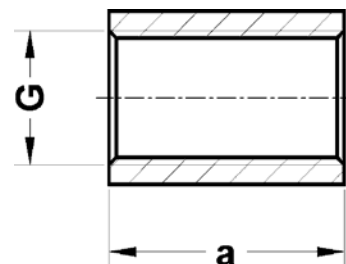

Номер по каталогу и название

16 – муфта ВР

Артикул.	Размер G	Пакет	Коробка	EAN-код.	a
черный					
11618S	1/8	10	600	4021343003523	18
11614S	1/4	10	500	4021343003509	25
11638S	3/8	10	300	4021343003622	26
11612S	1/2	10	150	4021343003486	34
1161260S	1/2 x 60	10	100	4021343140402	60
1161280S	1/2 x 80	10	80	4021343140419	80
11612100S	1/2 x 100	10	50	4021343140426	100
11634S	3/4	10	120	4021343003608	36
1161S	1	10	60	4021343003417	43
116114S	1 1/4		45	4021343003462	47
116112S	1 1/2		35	4021343003431	49
1162S	2		20	4021343003547	52
116212S	2 1/2		12	4021343003561	65
1163S	3		8	4021343003585	72
1164S	4		4	4021343003646	84
оцинкованный					
11614V	1/4	10	500	4021343003516	25
11638V	3/8	10	300	4021343003639	26
11612V	1/2	10	150	4021343003493	34
11634V	3/4	10	120	4021343003615	36
1161V	1	10	60	4021343003424	43
116114V	1 1/4		45	4021343003479	47
116112V	1 1/2		35	4021343003448	49
1162V	2		20	4021343003554	52

Номер по каталогу и название

16D – муфта укороченная ВР

Артикул.	Размер G	Пакет	Коробка	EAN-код.	a
116D14S	1/4		2000	4021343003240	13
116D38S	3/8		1000	4021343003363	13
116D12S	1/2		350	4021343003226	17
116D34S	3/4		300	4021343003349	18
116D1S	1		150	4021343003165	22
116D114S	1 1/4		100	4021343003202	24
116D112S	1 1/2		80	4021343003189	25
116D2S	2		40	4021343003288	26
116D212S	2 1/2		25	4021343003301	33