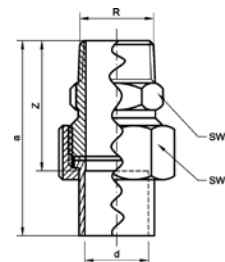

4341g – сгон ВП-НР самоуплотняющийся

Артикул.	Размер d x R	Пакет	Коробка	EAN-код.	a	z	SW1	SW2
143411014	10 x 1/4	5	300	4021343017407	41	32	24	14
143411038	10 x 3/8	5	200	4021343017414	42	33	24	14
143411214	12 x 1/4	5	300	4021343017445	47	37	24	16
143411238	12 x 3/8	5	200	4021343017469	47	37	24	16
143411212	12 x 1/2	5	150	4021343017438	53	43	30	16
143411412	14 x 1/2	5	150	4021343017476	54	43	30	19
143411538	15 x 3/8	5	150	4021343017513	47	36	24	19
143411512	15 x 1/2	5	150	4021343017490	54	43	30	19
143411534	15 x 3/4	5	80	4021343017506	59	48	37	19
143411612	16 x 1/2	5	150	4021343017520	54	43	30	19
143411812	18 x 1/2	5	120	4021343017544	54	41	30	22
143411834	18 x 3/4	5	80	4021343017551	58	44	37	22
143412212	22 x 1/2	5	120	4021343017575	57	41	30	26
143412234	22 x 3/4	5	80	4021343017582	58	41	37	26
14341221	22 x 1	5	50	4021343017568	63	42	46	27
14341281	28 x 1	5	50	4021343017599	64	45	46	34
1434135114	35 x 11/4	2	30	4021343017605	73	50	52	40
1434142112	42 x 11/2	2	20	4021343017612	79	52	59	46
14341542	54 x 2	2	10	4021343017629	92	60	75	60
1434164212	64 x 2 1/2	2	6	4021343017636	105	70	94	72
1434176212	76,1 x 2 1/2	5	5	4021343017650	105	69	94	83
14341893	88,9 x 3	2	4	4021343017681	163	123	110	97