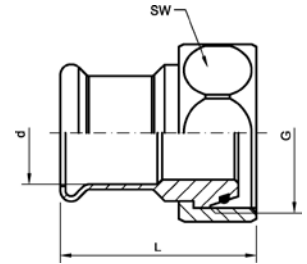

Номер по каталогу и название

11359g – разъемное соединение, самоуплотняющееся

Артикул.	Размер d x G	Пакет	Коробка	EAN-код.	L	SW
1113591212	12 x 1/2	5	350	4021343168451	30	24
1113591234	12 x 3/4	5	200	4021343172304	30	30
1113591534	15 x 3/4	5	200	4021343172311	32	30
111359151	15 x 1	5	120	4021343168468	34	37
1113591834	18 x 3/4	5	200	4021343172328	46	30
111359181	18 x 1	5	120	4021343172335	36	37
1113592234	22 x 3/4	5	120	4021343168475	51	30
111359221	22 x 1	5	100	4021343172342	42	37
11135922114	22 x 1 1/4	5	80	4021343172359	38	46
11135922112	22 x 1 1/2	5	60	4021343172366	43	52
11135928114	28 x 1 1/4	5	80	4021343172373	46	46
11135928112	28 x 1 1/2	5	50	4021343172380	45	52
11135935112	35 x 1 1/2	2	40	4021343172397	52	52
111359352	35 x 2	2	30	4021343172403	54	64
111359422	42 x 2	2	30	4021343172427	62	64
11135954238	54 x 2 3/8	2	16	4021343172434	68	75

Номер по каталогу и название

11360g – разъемное соединение, самоуплотняющееся

Артикул.	Размер d x G	Пакет	Коробка	EAN-код.	L	SW
1113601578	15 x 7/8	5	120	4021343196539	37	34
11136018118	18 x 1 1/8	5	80	4021343206641	42	40
11136022118	22 x 1 1/8	5	80	4021343196546	44	40
11136028138	28 x 1 3/8	5	60	4021343196553	52	48