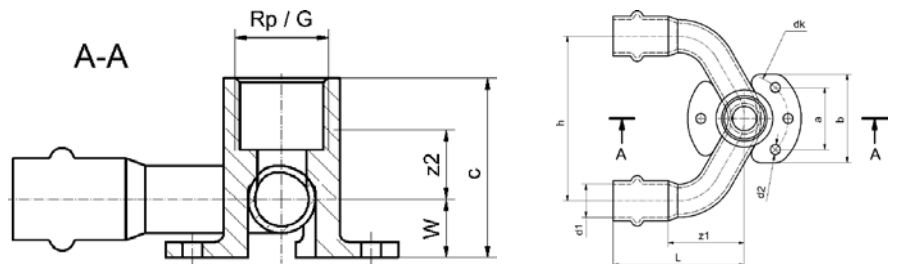

Артикул.	Размер d1 x Rp	Пакет	Коробка	EAN-код.	a	b	c	z1	z2	L	W	d2
69472G1512	15 x 1/2	10	90	4021343150401	40	55	40	15	14	40	13	5
69472G1812	18 x 1/2	10	80	4021343150418	40	55	46	15	17	40	16	5
69472G2234	22 x 3/4	10	60	4021343150425	46	55	47	18	16	46	16	5
69472G281	28 x 1	5	40	4021343155420	55	70	58	22	21	51	20	5

Номер по каталогу и название
9478G – подключение к смесителю ВПр-ВПр-ВР