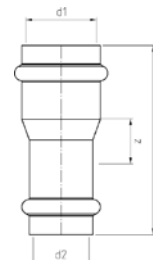

Номер по каталогу и название

9240 – муфта редуцирующая ВПр-ВПр

Артикул.	Размер d1 x d2	Пакет	Коробка	EAN-код.	a	z
692401815	18 x 15	10	200	4021343171543	61	10
692402215	22 x 15	10	150	4021343171550	71	17
692402218	22 x 18	10	150	4021343171567	67	13
692402822	28 x 22	10	100	4021343171574	75	17

Номер по каталогу и название

9872 – осевой компенсатор для труб из нержавеющей, углеродистой стали и меди

Артикул.	Размер d	Пакет	Коробка	EAN-код.	a	z	GDK
6987215	15	1	50	4021343197376	106	45	10
6987218	18	1	50	4021343197383	108	47	10
6987222	22	1	40	4021343197390	108	37	14
6987228	28	1	40	4021343197406	113	42	12
6987235	35	1	30	4021343197413	124	49	14
6987242	42	1	16	4021343197420	146	53	16
6987254	54	1	14	4021343197437	165	56	20
6987264	64	1	10	4021343329265	200	81	20
6987276	76,1	1	5	4021343197444	201	76	24
6987289	88,9	1	4	4021343197451	226	83	28
69872108	108	1	2	4021343197468	265	92	34

* осевой компенсатор не нуждается в техобслуживании

** осевой компенсатор должен быть смонтирован в легкодоступных местах и хорошо видим