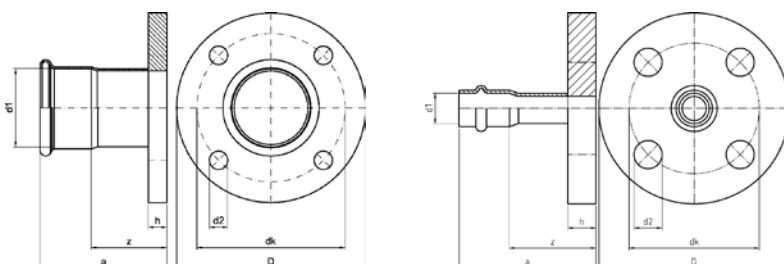

Номер по каталогу и название

18-VA-PF – пресс-фланец из нержавеющей стали, PN 10/16, для промышленного применения

Артикул.	Размер DN x d1	Пакет	Коробка	EAN-код.	a	z	h	dk	d2	D	Az
618VAPF15	DN 12 / 15 мм	1	25	4021343196072	65	39	14	65	14	95	4
618VAPF18	DN 15 / 18 мм	1	20	4021343196089	65	39	14	65	14	95	4
618VAPF22	DN 20 / 22 мм	1	16	4021343196096	69	40	14	75	14	105	4
618VAPF28	DN 25 / 28 мм	1	14	4021343196102	75	45	16	85	14	115	4
618VAPF35	DN 32 / 35 мм	1	10	4021343196119	78	47	16	100	18	140	4
618VAPF42	DN 40 / 42 мм	1	8	4021343196126	87	48	16	110	18	150	4
618VAPF54	DN 50 / 54 мм	1	5	4021343196133	100	55	18	125	18	165	4
618VAPF76	DN 65 / 76,1 мм	1	2	4021343195877	124	73	18	145	18	185	4
618VAPF89	DN 80 / 88,9 мм	1	2	4021343196140	137	79	18	160	18	200	8
618VAPF108	DN 100 / 108 мм	1	1	4021343196058	162	92	20	180	18	220	8