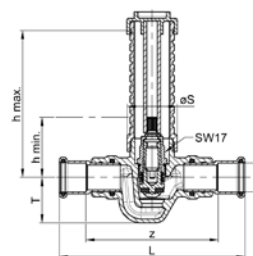

Номер по каталогу и название

546 02 – Системный балансировочный клапан KEMPER с пресс-профилем SANHA®

Kemper-EDV-Nr.	Размер DN x d	z	L	H	T
015	DN 15 / 15 мм	112	152	140	35
018	DN 15 / 18 мм	114	154	140	35