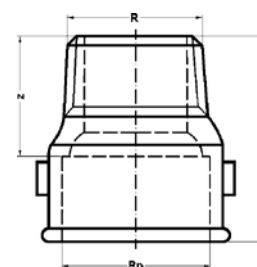

Номер по каталогу и название

471# – уголок ВР с креплениями в 4 точках

Артикул.	Размер Rp	Пакет	Коробка	EAN-код.	a	b	c	z1	z2
оцинкованный									
947112V#	1/2	10	80	4021343113598	44	64	28	31	16
947134V#	3/4	10	40	4021343113635	53	78	39	37	21