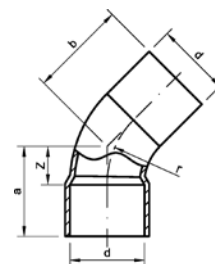

Номер по каталогу и название
5040 – отвод 45° ВП-НП

Артикул.	Размер d	Пакет	Коробка	EAN-код.	a	b	z
150406	6	10	2500	4021343023132	10	12	3
150408	8	10	1700	4021343023187	12	14	4
1504010	10	10	1800	4021343022920	13	15	4
1504012	12	10	1300	4021343022951	15	17	5
1504014	14	10	850	4021343022975	18	18	6
1504015	15	10	700	4021343022982	18	20	6
1504016	16	10	750	4021343023002	19	21	7
1504018	18	10	400	4021343023019	21	23	7
1504022	22	10	280	4021343023033	26	28	9
1504028	28	10	160	4021343023057	30	32	11
1504032	32		130	4021343023064	35	37	13
1504035	35		110	4021343023071	39	41	15
1504036	36		100	4021343023088	38	40	13
1504040	40		70	4021343023095	40	42	12
1504042	42		60	4021343023101	44	46	16
1504052	52		25	4021343023118	53	55	20
1504054	54		30	4021343023125	54	56	21
1504064	64		36	4021343023149	67	69	33
1504067	66,7		28	4021343023156	69	72	34
1504076	76,1		25	4021343023170	74	77	39
1504080	80		20	4021343023194	77	80	41
1504089	88,9		15	4021343023200	84	87	45
15040108	108		8	4021343022944	112	115	61