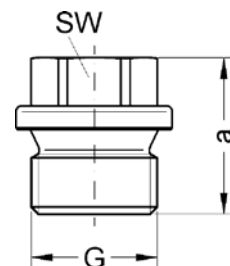

### 3531 – ниппель HP

| Артикул. | Размер<br>R | Пакет | Коробка | EAN-код.      | a  | SW |
|----------|-------------|-------|---------|---------------|----|----|
| 1353112  | 1/2         | 10    | 400     | 4021343012808 | 25 | 12 |
| 1353134  | 3/4         | 10    | 200     | 4021343012822 | 26 | 17 |
| 1353111  | 1           | 10    | 100     | 4021343012785 | 33 | 22 |