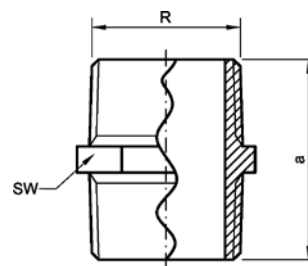

Номер по каталогу и название

**3270 – муфта ВР**

| Артикул. | Размер<br>Rp | Пакет | Коробка | EAN-код.      | a  | z  | SW |
|----------|--------------|-------|---------|---------------|----|----|----|
| 1327014  | 1/4          | 10    | 500     | 4021343010835 | 26 | 6  | 17 |
| 1327038  | 3/8          | 10    | 400     | 4021343010880 | 28 | 8  | 20 |
| 1327012  | 1/2          | 10    | 160     | 4021343010828 | 34 | 8  | 25 |
| 1327034  | 3/4          | 10    | 120     | 4021343010873 | 37 | 7  | 30 |
| 132701   | 1            | 10    | 80      | 4021343010798 | 43 | 9  | 38 |
| 13270114 | 1 1/4        | 10    | 40      | 4021343010811 | 48 | 10 | 48 |
| 13270112 | 1 1/2        |       | 36      | 4021343010804 | 50 | 12 | 54 |
| 132702   | 2            |       | 20      | 4021343010842 | 52 | 4  | 67 |
| 13270212 | 2 1/2        |       | 10      | 4021343010859 | 68 | 14 | 82 |
| 132703   | 3            |       | 5       | 4021343010866 | 80 | 20 | 97 |