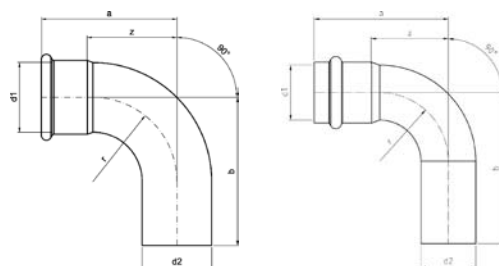

Номер по каталогу и название

19001A – отвод 90° ВПр-НПр

Артикул.	Размер d1 x d2	Пакет	Коробка	EAN-код.	a	b	z
619001A15	15	10	200	4021343189760	48	60	22
619001A18	18	10	150	4021343189777	53	62	27
619001A22	22	10	100	4021343189784	63	72	34
619001A28	28	5	60	4021343189791	68	77	39
619001A35	35	2	30	4021343189807	87	93	56
619001A42	42	2	20	4021343189814	103	113	64
619001A54	54	2	10	4021343189821	125	131	80
619001A76	76,1	1	3	4021343189838	143	162	92
619001A89	88,9	1	2	4021343189845	165	186	107
619001A108	108	1	1	4021343189852	201	231	131

Номер по каталогу и название

19001L – отвод 90° ВПр-НПр

Артикул.	Размер d1 x d2	Пакет	Коробка	EAN-код.	a	b	z
619001L15	15	10	150	4021343189869	52	125	26
619001L18	18	10	100	4021343189876	60	125	34
619001L22	22	10	60	4021343189883	63	150	34
619001L28	28	5	30	4021343189890	75	200	45
619001L35	35	2	16	4021343189906	87	225	56
619001L42	42	2	10	4021343189913	103	250	64
619001L54	54	2	6	4021343189920	125	300	80