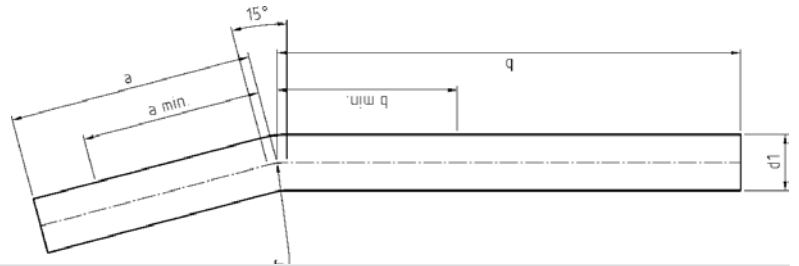

Номер по каталогу и название

9044 – отвод 30° НПр-НПр

Артикул.	Размер d1	Пакет	Коробка	EAN-код.	a	a min	b	b min
6904415	15	10	100	4021343155864	66	52	125	52
6904418	18	10	90	4021343155871	62	55	125	55
6904422	22	10	70	4021343155888	75	55	150	55
6904428	28	5	40	4021343155895	85	55	200	55
6904435	35	2	20	4021343155901	92	55	225	55
6904442	42	2	20	4021343155918	113	67	250	67
6904454	54	2	20	4021343155925	131	77	300	77