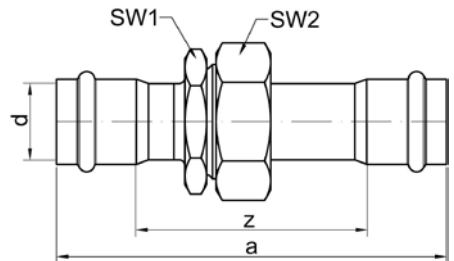

Артикул.	Размер d1	Пакет	Коробка	ЕАН-код.	a
61830115	15	10	400	4021343171741	47
61830118	18	10	300	4021343171758	47
61830122	22	10	200	4021343171765	51
61830128	28	5	150	4021343171772	54
61830135	35	2	80	4021343172885	57
61830142	42	2	50	4021343172892	68
61830154	54	2	30	4021343172908	82

Номер по каталогу и название
18330 – сгон ВПр-ВПр с плоским уплотнением