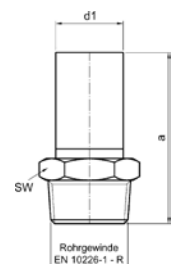

9280 – ниппель НР-НР резьбовой

Артикул.	Размер R	Пакет	Коробка	EAN-код.	a	SW
6928012	1/2	10	230	4021343150517	34	22
6928034	3/4	10	140	4021343150524	39	30
692801	1	5	120	4021343150531	45	36