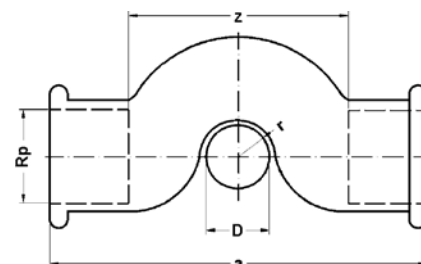

Номер по каталогу и название  
**85# – обводное колено ВР**

| Артикул.     | Размер Rp | Пакет | Коробка | EAN-код.      | a   | z  | D   |
|--------------|-----------|-------|---------|---------------|-----|----|-----|
| черный       |           |       |         |               |     |    |     |
| 98512S#      | 1/2       | 10    | 80      | 4021343114038 | 90  | 64 | 1/2 |
| 98534S#      | 3/4       | 10    | 50      | 4021343114076 | 106 | 76 | 3/4 |
| оцинкованный |           |       |         |               |     |    |     |
| 98512V#      | 1/2       | 10    | 80      | 4021343114052 | 90  | 64 | 1/2 |
| 98534V#      | 3/4       | 10    | 50      | 4021343114090 | 106 | 76 | 3/4 |
| 9851V#       | 1         | 10    | 30      | 4021343114014 | 125 | 91 | 1   |