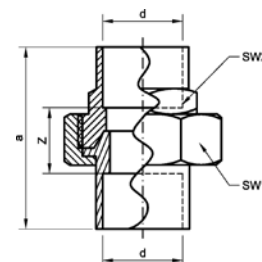

4333g – сгон НР-ВП с плоским уплотнением

Артикул.	Размер d x R	Пакет	Коробка	EAN-код.	a	z	SW1	SW2
143331212	12 x 1/2	5	150	4021343016813	48	38	24	22
143331512	15 x 1/2	5	150	4021343016844	51	37	30	22
143331812	18 x 1/2	5	150	4021343016851	49	36	30	22
143332212	22 x 1/2	5	90	4021343124792	60	44	37	23
143332234	22 x 3/4	5	80	4021343016868	55	39	37	27
14333221	22 x 1	5	70	4021343124785	59	43	37	34
14333281	28 x 1	5	40	4021343016875	67	48	46	34
1433335114	35 x 11/4	2	24	4021343016882	84	61	52	46
1433342112	42 x 11/2	2	20	4021343016899	90	63	59	50
14333542	54 x 2	2	10	4021343016905	104	72	75	60