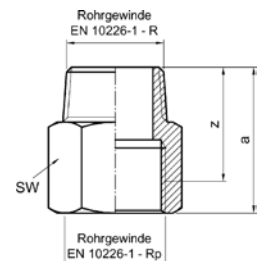

Номер по каталогу и название

9359M – переход ВПр-ВР с накидной гайкой и плоским уплотнением

Артикул.	Размер d1 x G	Пакет	Коробка	EAN-код.	a	c	z	SW
69359M1512	15 x 1/2	5	250	4021343168994	63	55	29	24
69359M1534	15 x 3/4	5	200	4021343150234	61	51	25	30
69359M1834	18 x 3/4	5	200	4021343150241	65	55	29	30
69359M221	22 x 1	5	130	4021343150258	72	60	31	38
69359M28114	28 x 1 1/4	5	50	4021343150265	85	70	40	50
69359M35112	35 x 1 1/2	2	50	4021343155390	85	71	40	55
69359M42134	42 x 1 3/4	2	34	4021343155406	93	75	36	58
69359M54238	54 x 2 3/8	2	20	4021343155413	96	78	33	75