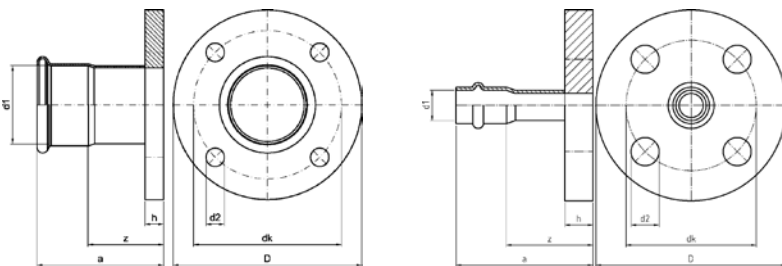

Номер по каталогу и название

18-VA-PF – пресс-фланец из нержавеющей стали

Артикул.	Размер DN x d1	Пакет	Коробка	EAN-код.	a	z	h	dk	d2	D	Az
618VAPF15	DN 12 / 15 мм	1	25	4021343196072	65	39	14	65	14	95	4
618VAPF18	DN 15 / 18 мм	1	20	4021343196089	65	39	14	65	14	95	4
618VAPF22	DN 20 / 22 мм	1	16	4021343196096	69	40	14	75	14	105	4
618VAPF28	DN 25 / 28 мм	1	14	4021343196102	75	45	16	85	14	115	4
618VAPF35	DN 32 / 35 мм	1	10	4021343196119	78	47	16	100	18	140	4
618VAPF42	DN 40 / 42 мм	1	8	4021343196126	87	48	16	110	18	150	4
618VAPF54	DN 50 / 54 мм	1	5	4021343196133	100	55	18	125	18	165	4
618VAPF76	DN 65 / 76,1 мм	1	2	4021343195877	124	73	18	145	18	185	4
618VAPF89	DN 80 / 88,9 мм	1	2	4021343196140	137	79	18	160	18	200	8
618VAPF108	DN 100 / 108 мм	1	1	4021343196058	162	92	20	180	18	220	8

Номер по каталогу и название

9370G – ниппель двойной резьбовой RP-RP

Артикул.	Размер Rp x R	Пакет	Коробка	EAN-код.	a	z	SW
69370G1212	1/2 x 1/2	10	200	4021343150487	39	31	24
69370G3434	3/4 x 3/4	5	120	4021343150494	42	33	32
69370G11	1 x 1	5	100	4021343150500	48	38	38