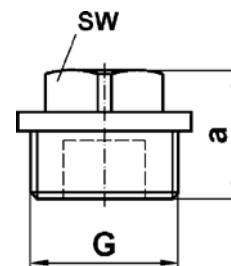

Номер по каталогу и название

751 – заглушка, резьба по DIN EN ISO 228

Артикул.	Размер G	Пакет	Коробка	EAN-код.	a	SW
нехромированный						
275118R	1/8	10	2000	4021343050107	14	8
275114R	1/4	10	800	4021343050084	14	10
275138R	3/8	10	800	4021343050206	15	11
275112R	1/2	10	500	4021343050060	17	12
275134R	3/4	10	300	4021343050176	18	14
27511R	1	10	220	4021343050008	18	20
275114R	1 1/4		140	4021343050046	20	19
275112R	1 1/2		70	4021343050022	24	22
27512R	2		55	4021343050121	27	25
хромированный						
275114C	1/4	10	800	4021343050077	14	10
275138C	3/8	10	800	4021343050190	15	11
275112C	1/2	10	500	4021343050053	17	12
275134C	3/4	10	300	4021343050169	18	14
27511C	1	10	220	4021343049996	18	17
275114C	1 1/4		140	4021343050039	20	19
275112C	1 1/2		70	4021343050015	24	22
27512C	2		55	4021343050114	27	25

Номер по каталогу и название

752 – заглушка, резьба по DIN EN 10226

Артикул.	Размер R	Пакет	Коробка	EAN-код.	a	b	D	SW
275212C	1/2	10	400	4021343050213	18	12	24	10