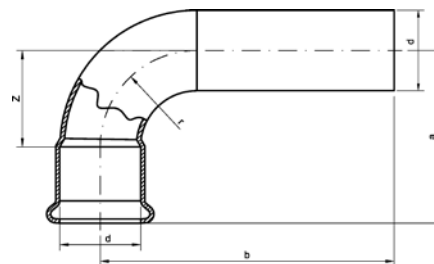

Номер по каталогу и название

10001A – отвод 90° ВПр-НПр

Артикул.	Размер d	Пакет	Коробка	EAN-код.	a	b	z
110001A12	12	10	250	4021343144141	30	40	15
110001A14	14	10	180	4021343167782	36	44	18
110001A15	15	10	180	4021343144158	36	44	18
110001A16	16	10	150	4021343167775	36	44	18
110001A18	18	10	120	4021343144165	42	50	22
110001A22	22	10	60	4021343144172	50	58	27
110001A28	28	5	40	4021343144189	61	68	34
110001A35	35	2	20	4021343144196	75	82	43
110001A42	42	2	12	4021343144202	89	103	51
110001A54	54	2	6	4021343144219	108	123	65

Номер по каталогу и название

10002A – отвод 90° ВПр-ВПр

Артикул.	Размер d	Пакет	Коробка	EAN-код.	a	z
110002A12	12	10	250	4021343144226	30	15
110002A14	14	10	180	4021343167805	36	18
110002A15	15	10	170	4021343144233	36	18
110002A16	16	10	150	4021343167799	36	18
110002A18	18	10	120	4021343144240	42	22
110002A22	22	10	70	4021343144257	50	27
110002A28	28	5	35	4021343144264	61	34
110002A35	35	2	20	4021343144271	75	43
110002A42	42	2	12	4021343144288	89	51
110002A54	54	2	6	4021343144295	108	65