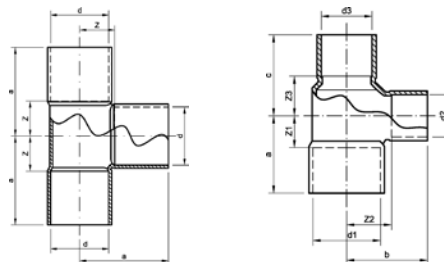

Номер по каталогу и название

5130 – тройник ВП (продолжение)

Артикул.	Размер d1 x d2 x d3	Пакет	Коробка	EAN-код.	a	b	c	z	z1	z2	z3
15130541554	54 x 15 x 54		30	4021343027192	44	41	44		11	29	11
15130541854	54 x 18 x 54		30	4021343027208	45	43	45		12	29	12
15130542242	54 x 22 x 42		30	4021343027215	48	47	49		15	30	21
15130542254	54 x 22 x 54		30	4021343027222	47	47	47		14	30	14
15130542842	54 x 28 x 42		30	4021343027239	51	49	51		18	30	23
15130542854	54 x 28 x 54		25	4021343027246	50	49	50		17	30	17
15130543535	54 x 35 x 35		25	4021343027253	54	54	53		21	30	29
15130543542	54 x 35 x 42		25	4021343117763	53	54	55		20	30	27
15130543554	54 x 35 x 54		25	4021343027260	53	54	53		20	30	20
15130544242	54 x 42 x 42		20	4021343027277	57	58	58		24	30	30
15130544254	54 x 42 x 54		20	4021343027284	57	58	57		24	30	24
15130545442	54 x 54 x 42		15	4021343027291	63	63	64		30	30	36
15130643564	64 x 35 x 64		30	4021343027338	61	66	61		27	41	27
15130644264	64 x 42 x 64		30	4021343027345	64	70	64		30	41	30
15130645464	64 x 54 x 64		12	4021343027352	69	72	69		35	38	35
15130763576	76,1 x 35 x 76,1		24	4021343027499	62	72	62		27	47	27
15130764276	76,1 x 42 x 76,1		24	4021343027505	65	76	65		30	47	30
15130765476	76,1 x 54 x 76,1		18	4021343027512	71	81	71		36	47	36
15130766476	76,1 x 64 x 76,1		16	4021343027529	76	81	76		41	47	41
15130893589	88,9 x 35 x 88,9		24	4021343027680	64	56	64		25	51	25
15130894289	88,9 x 42 x 88,9		24	4021343027697	71	84	71		32	55	32
15130895489	88,9 x 54 x 88,9		12	4021343027703	77	89	77		38	55	38
15130896489	88,9 x 64 x 88,9		12	4021343027710	82	89	82		43	55	43
15130897689	88,9 x 76,1 x 88,9		12	4021343027727	88	90	88		49	55	49
1513010854108	108 x 54 x 108		8	4021343025112	87	99	87		38	65	38
1513010864108	108 x 64 x 108		8	4021343025129	92	99	92		43	65	43
1513010876108	108 x 76,1 x 108		5	4021343025143	98	100	98		49	65	49
1513010889108	108 x 88,9 x 108		5	4021343025181	105	104	105		56	65	56
15130133108133	133 x 108 x 133		2	4021343025341	139	142	139		89	95	89