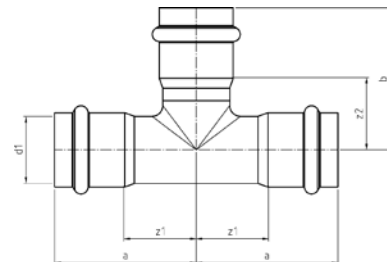

Номер по каталогу и название

9130 – тройник ВПр (продолжение)

Артикул.	Размер d1 x d2 x d3	Пакет	Коробка	EAN-код.	a	b	z1	z2	z3
69130896489	88,9 x 64 x 88,9	1	2	4021343329159	120	106	62	58	62
69130897689	88,9 x 76,1 x 88,9	1	2	4021343177149	120	112	63	62	63
6913010822108	108 x 22 x 108	1	2	4021343176999	144	99	74	70	74
6913010828108	108 x 28 x 108	1	2	4021343177026	144	101	74	72	74
6913010835108	108 x 35 x 108	1	2	4021343177057	144	103	74	73	74
6913010842108	108 x 42 x 108	1	2	4021343177088	144	111	74	73	74
6913010854108	108 x 54 x 108	1	1	4021343177118	144	118	74	73	74
6913010864108	108 x 64 x 108	1	1	4021343329166	144	116	73	68	74
6913010876108	108 x 76,1 x 108	1	1	4021343177125	144	122	74	71	74
6913010889108	108 x 88,9 x 108	1	1	4021343177132	144	129	74	72	74

Номер по каталогу и название

9130G – тройник ВПр-ВР-ВПр