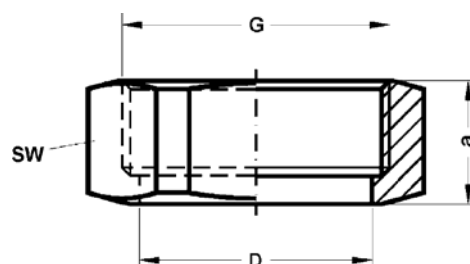

372# – резьбовое соединение ВР под плоское уплотнение

Артикул.	Размер Rp	Пакет	Коробка	EAN-код.	a	D	SW
черный							
93721112S#	1 x 1 1/2		220	4021343126857	28	44	38
937211142S#	1 1/4 x 2		100	4021343172519	33	56	48
оцинкованный							
93721112V#	1 x 1 1/2		220	4021343158384	28	44	38
937211142V#	1 1/4 x 2		100	4021343188589	33	56	48