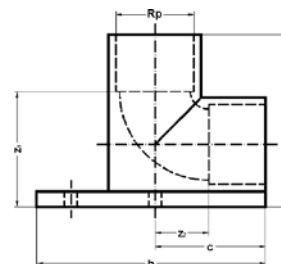

Номер по каталогу и название

471# – уголок ВР с креплениями в 4 точках

Артикул.	Размер Rp	Пакет	Коробка	EAN-код.	a	b	c	z1	z2
оцинкованный									
947112V#	1/2	10	80	4021343113598	44	64	28	31	16
947134V#	3/4	10	40	4021343113635	53	78	39	37	21

Номер по каталогу и название

529a# – удлинитель ВР-НР

Артикул.	Размер R x Rp	Пакет	Коробка	EAN-код.	a	z
черный						
952938S#	3/8	10	450	4021343113932	35	25
952912S#	1/2	10	300	4021343113796	43	30
952934S#	3/4	10	160	4021343113895	48	33
95291S#	1	10	90	4021343113673	55	38
9529114S#	1 1/4		60	4021343113758	60	41
95292S#	2		28	4021343113857	70	46
оцинкованный						
952938V#	3/8	10	450	4021343113956	35	25
952912V#	1/2	10	300	4021343113819	43	30
952934V#	3/4	10	160	4021343113918	48	33
95291V#	1	10	90	4021343113697	55	38
9529114V#	1 1/4		60	4021343113772	60	41
9529112V#	1 1/2		50	4021343113734	63	44
95292V#	2		28	4021343113871	70	46