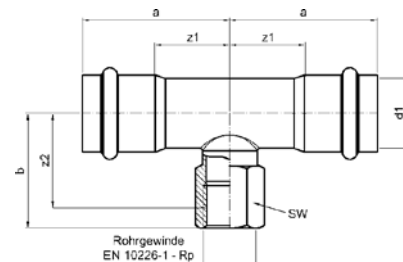

Номер по каталогу и название

19130G – тройник переходной ВПр-ВР-ВПр

Артикул.	Размер d1 x Rp x d1	Пакет	Коробка	EAN-код.	a	b	z1	z2	SW
619130G151215	15 x 1/2 x 15	10	80	4021343191145	48	45	22	32	24
619130G181218	18 x 1/2 x 18	10	80	4021343191091	49	47	24	34	24
619130G183418	18 x 3/4 x 18	10	70	4021343191107	49	49	24	34	32
619130G221222	22 x 1/2 x 22	5	60	4021343191114	54	48	26	35	24
619130G223422	22 x 3/4 x 22	10	50	4021343191121	54	50	26	35	32
619130G281228	28 x 1/2 x 28	5	40	4021343191138	60	46	30	32	24
619130G283428	28 x 3/4 x 28	5	40	4021343191152	60	54	30	39	32
619130G28128	28 x 1 x 28	5	40	4021343191169	60	57	30	40	38
619130G351235	35 x 1/2 x 35	2	30	4021343191176	65	49	35	36	24
619130G353435	35 x 3/4 x 35	2	30	4021343191183	65	51	35	36	32
619130G3511435	35 x 1 1/4 x 35	2	24	4021343191190	65	65	35	45	46
619130G421242	42 x 1/2 x 42	2	20	4021343191206	77	54	39	40	24
619130G423442	42 x 3/4 x 42	2	20	4021343191213	77	56	39	41	32
619130G4211242	42 x 1 1/2 x 42	2	12	4021343191220	77	68	39	48	55
619130G541254	54 x 1/2 x 54	2	12	4021343191237	89	60	45	46	24
619130G543454	54 x 3/4 x 54	2	12	4021343191244	89	62	45	47	32
619130G54254	54 x 2 x 54	2	8	4021343191251	89	80	45	56	65
619130G763476	76,1 x 3/4 x 76,1	1	4	4021343191268	108	75	57	60	32
619130G76276	76,1 x 2 x 76,1	1	4	4021343191275	108	85	57	61	65
619130G893489	88,9 x 3/4 x 88,9	1	4	4021343191282	120	82	63	67	32
619130G89289	88,9 x 2 x 88,9	1	4	4021343191299	120	91	63	67	65
619130G10834108	108 x 3/4 x 108	1	2	4021343191305	144	91	74	76	32
619130G1082108	108 x 2 x 108	1	2	4021343191312	144	101	74	77	65

Номер по каталогу и название

19240 – муфта редукционная ВПр-ВПр

Артикул.	Размер d1 x d2	Пакет	Коробка	EAN-код.	a	z
6192401815	18 x 15	10	200	4021343191367	61	10
6192402215	22 x 15	10	150	4021343191374	71	17
6192402218	22 x 18	10	150	4021343191381	67	13
6192402822	28 x 22	10	100	4021343191398	75	17