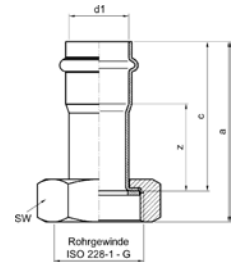

Номер по каталогу и название

9333GMVA – сгон ВПр-НР с плоским уплотнением (штуцер из нержавеющей стали)

Артикул.	Размер d1 x R	Пакет	Коробка	EAN-код.	a	z	SW1	SW2
69333GMVA1512	15 x 1/2	5	150	4021343180156	90	63	30	27
69333GMVA1534	15 x 3/4	5	120	4021343180163	91	64	30	30
69333GMVA1812	18 x 1/2	5	100	4021343180170	94	68	30	30
69333GMVA2234	22 x 3/4	5	60	4021343180187	101	71	38	36
69333GMVA281	28 x 1	5	50	4021343180194	115	85	50	36
69333GMVA35114	35 x 1 1/4	2	40	4021343180200	124	92	55	46
69333GMVA42112	42 x 1 1/2	2	20	4021343180217	126	87	58	55
69333GMVA542	54 x 2	2	12	4021343180224	138	93	75	70