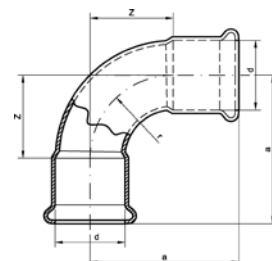

Номер по каталогу и название

16001A – отвод 90°, ВПр-НПр

Артикул.	Размер d	Пакет	Коробка	EAN-код.	a	b	z
116001A12	12	10	250	4021343219191	30	40	15
116001A15	15	10	180	4021343219207	36	44	18
116001A22	22	10	60	4021343348037	50	58	27
116001A28	28	5	40	4021343348044	61	68	34