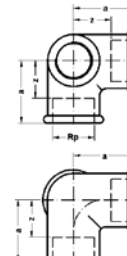

Номер по каталогу и название  
**180# – крестовина ВР**

| Артикул.     | Размер Rp | Пакет | Коробка | EAN-код.      | a  | z  |
|--------------|-----------|-------|---------|---------------|----|----|
| 918012S#     | 1/2       | 10    | 110     | 4021343100017 | 28 | 15 |
| 918034S#     | 3/4       | 10    | 50      | 4021343100178 | 33 | 18 |
| 91801S#      | 1         | 10    | 40      | 4021343099892 | 38 | 21 |
| 9180114S#    | 1 1/4     |       | 25      | 4021343099977 | 45 | 26 |
| 9180112S#    | 1 1/2     |       | 18      | 4021343099939 | 50 | 31 |
| 91802S#      | 2         |       | 7       | 4021343100079 | 58 | 34 |
| оцинкованный |           |       |         |               |    |    |
| 918014V#     | 1/4       | 10    | 250     | 4021343187810 | 21 | 13 |
| 918038V#     | 3/8       | 10    | 140     | 4021343100239 | 26 | 16 |
| 918012V#     | 1/2       | 10    | 110     | 4021343100031 | 28 | 15 |
| 918034V#     | 3/4       | 10    | 50      | 4021343100192 | 33 | 18 |
| 91801V#      | 1         | 10    | 40      | 4021343099915 | 38 | 21 |
| 9180114V#    | 1 1/4     |       | 25      | 4021343099991 | 45 | 26 |
| 9180112V#    | 1 1/2     |       | 18      | 4021343099953 | 50 | 31 |
| 91802V#      | 2         |       | 7       | 4021343100093 | 58 | 34 |
| 9180212V#    | 2 1/2     |       | 5       | 4021343185847 | 71 | 45 |
| 91803V#      | 3         |       | 3       | 4021343100154 | 79 | 53 |