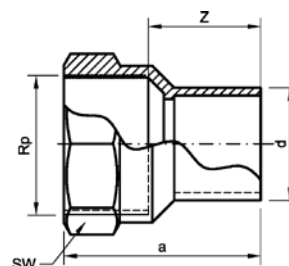

Номер по каталогу и название

4246g – переходная вставка НП-ВР

Артикул.	Размер d x Rp	Пакет	Коробка	EAN-код.	a	z	SW
142461238	12a x 3/8	10	400	4021343015335	27	18	20
142461212	12a x 1/2	10	300	4021343015328	30	19	25
142461538	15a x 3/8	10	400	4021343015359	26	17	20
142461512	15a x 1/2	10	300	4021343015342	32	20	25
142461812	18a x 1/2	10	250	4021343015366	33	21	25
142461834	18a x 3/4	10	200	4021343015373	38	24	30
142462212	22a x 1/2	10	200	4021343015380	34	22	25
142462234	22a x 3/4	10	200	4021343015397	39	25	30
142462834	28a x 3/4	10	150	4021343015410	38	24	30
14246281	28a x 1	10	100	4021343015403	41	26	38
1424635114	35a x 11/4		70	4021343015434	54	40	35
1424642112	42a x 11/2		40	4021343015441	58	38	55
14246542	54a x 2		24	4021343015458	70	49	66