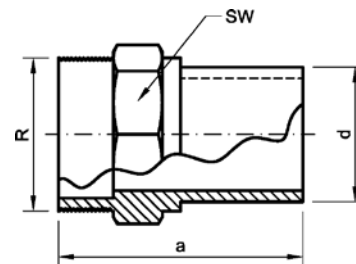

Номер по каталогу и название

4280g – переходная вставка НР-НР

Артикул.	Размер d x R	Пакет	Коробка	ЕАН-код.	a	SW
142801238	12a x 3/8	10	500	4021343015960	29	14
142801212	12a x 1/2	10	500	4021343015953	32	16
142801538	15a x 3/8	10	500	4021343016004	35	
142801512	15a x 1/2	10	350	4021343015991	34	16
142801812	18a x 1/2	10	300	4021343016028	32	19
142801834	18a x 3/4	10	250	4021343016035	38	19
142802212	22a x 1/2	10	250	4021343016042	38	22
142802234	22a x 3/4	10	200	4021343016059	40	22
14280281	28a x 1	10	80	4021343016066	52	34
1428035114	35a x 1 1/4		40	4021343016073	58	40
1428042112	42a x 1 1/2		40	4021343016080	62	46
14280542	54a x 2		24	4021343016097	73	

Номер по каталогу и название

4330 – сгон ВП-ВП с плоским уплотнением

Артикул.	Размер d	Пакет	Коробка	ЕАН-код.	a	z	SW1	SW2
1433010	10	5	250	4021343016189	33	15	24	14
1433012	12	5	200	4021343016219	40	20	30	16
1433015	15	5	120	4021343016264	44	21	30	22
1433018	18	5	120	4021343016325	44	18	30	22
1433022	22	5	100	4021343016356	44	11	37	26
1433028	28	5	50	4021343016394	54	16	46	34
1433035	35	2	30	4021343016424	60	14	52	40
1433042	42	2	20	4021343016448	72	18	59	46
1433054	54	2	12	4021343016462	82	18	75	60