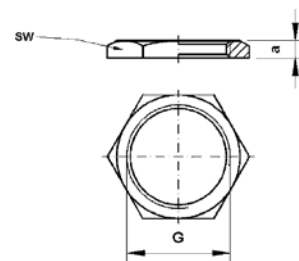

Номер по каталогу и название

761 – заглушка, резьба по DIN EN ISO 228

Артикул.	Размер G	Пакет	Коробка	EAN-код.	a	SW
нехромированный						
276114R	1/4	10	1000	4021343050336	10	16
276138R	3/8	10	700	4021343050435	12	19
276112R	1/2	10	500	4021343050312	13	24
276134R	3/4	10	300	4021343050411	14	29
276111R	1	10	240	4021343050251	14	36
2761114R	1 1/4		150	4021343050299	14	45
2761112R	1 1/2		120	4021343050275	15	52
27612R	2		80	4021343050374	18	64
хромированный						
276138C	3/8	10	700	4021343050428	12	19
276112C	1/2	10	500	4021343050305	13	24
276134C	3/4	10	300	4021343050404	14	29
276111C	1	10	240	4021343050244	14	36