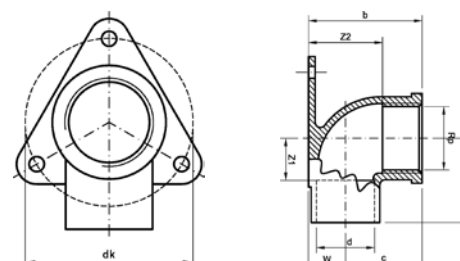

4376g – резьбовое соединение HP-HP под плоское уплотнение

Артикул.	Размер G	Пакет	Коробка	EAN-код.	a	SW
14376G1234	1/2x3/4		300	4021343019333	30	22
14376G121	1/2x1		200	4021343019319	39	23
14376G341	3/4x1		150	4021343019388	34	27
14376G34114	3/4x1 1/4		100	4021343019395	43	28
14376G1112	1x1 1/2		70	4021343019258	50	38