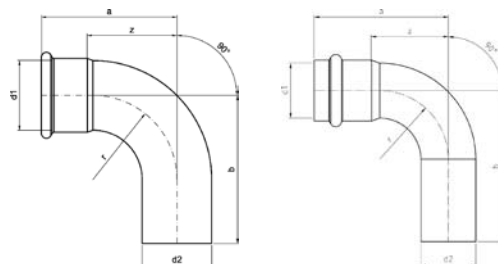

Номер по каталогу и название

18001A – отвод 90° ВПр-НПр

Артикул.	Размер d1 x d2	Пакет	Коробка	EAN-код.	a	b	z
618001A15	15	10	200	4021343165825	48	60	22
618001A18	18	10	150	4021343165832	53	62	27
618001A22	22	10	100	4021343165849	63	72	34
618001A28	28	5	60	4021343165856	68	77	39
618001A35	35	2	30	4021343165863	87	93	56
618001A42	42	2	20	4021343165870	103	113	64
618001A54	54	2	10	4021343165887	125	131	80
618001A76	76,1	1	3	4021343200557	143	162	92
618001A89	88,9	1	2	4021343200564	165	186	107
618001A108	108	1	1	4021343203404	201	231	131

Номер по каталогу и название

18001L – отвод 90° ВПр-НПр

Артикул.	Размер d1 x d2	Пакет	Коробка	EAN-код.	a	b	z
618001L15	15	10	150	4021343159947	52	125	26
618001L18	18	10	100	4021343159954	60	125	34
618001L22	22	10	60	4021343159961	63	150	34
618001L28	28	5	30	4021343159978	75	200	45
618001L35	35	2	16	4021343159985	87	225	56
618001L42	42	2	10	4021343159992	103	250	64
618001L54	54	2	6	4021343160004	125	300	80