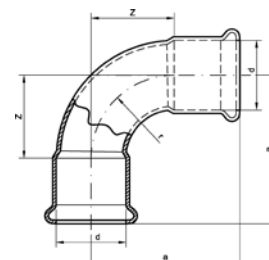

10001A – отвод 90° ВПр-НПр

Артикул.	Размер d	Пакет	Коробка	EAN-код.	a	b	z
110001A12	12	10	250	4021343144141	30	40	15
110001A14	14	10	180	4021343167782	36	44	18
110001A15	15	10	180	4021343144158	36	44	18
110001A16	16	10	150	4021343167775	36	44	18
110001A18	18	10	120	4021343144165	42	50	22
110001A22	22	10	60	4021343144172	50	58	27
110001A28	28	5	40	4021343144189	61	68	34
110001A35	35	2	20	4021343144196	75	82	43
110001A42	42	2	12	4021343144202	89	103	51
110001A54	54	2	6	4021343144219	108	123	65