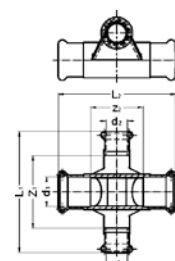

8180 – пресс-крестовина ВПр, одноплоскостной обвод потоков

Артикул.	Размер d1 x d2	Пакет	Коробка	EAN-код.	L1	L2	z1	z2
1818015	15	1	25	4021343195402	85	71	18	18
181801512	15 x 12	1	30	4021343195396	85	70	19	19
181801812	18 x 12	1	25	4021343195419	85	74	21	21
181801815	18 x 15	1	20	4021343195426	85	71	18	18
181802212	22 x 12	1	20	4021343195433	85	70	19	19
181802215	22 x 15	1	20	4021343195440	85	79	22	22