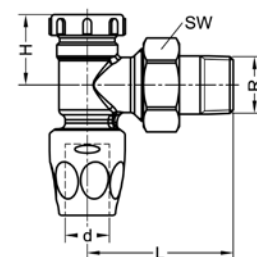

Артикул.	Размер d	Пакет	Коробка	EAN-код.	H	L	SW
1234APV1612	16x1/2	5	20	4021343330032	26	53	30