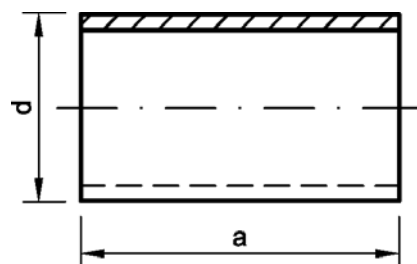

Номер по каталогу и название

9100 – NiroTherm® системная труба из нержавеющей стали марки 1.4301 для отопительных, пневматических систем, охлаждающих водяных контуров и промышленного применения с пресс-фитингами **SANHA®-Therm** серии 24000 или **NiroSan®-Press** серии 9000

Артикул.	Размер d x s	Пакет	Связка	EAN-код.	a	вес leeres Rohr [kg/m]	вес wassergefülltes Rohr [kg/m]	содержание воды [l/m]
6910015	15x0,6		600	4021343320965	6 m	0,217	0,367	0,150
6910018	18x0,7		240	4021343320972	6 m	0,304	0,520	0,216
6910022	22x0,7		420	4021343320989	6 m	0,374	0,707	0,333
6910028	28x0,8		240	4021343320996	6 m	0,546	1,093	0,547
6910035	35x1,0		180	4021343321009	6 m	0,852	1,707	0,855
6910042	42x1,1		120	4021343321016	6 m	1,128	2,372	1,244
6910054	54x1,2		60	4021343321023	6 m	1,588	3,679	2,091
6910076	76,1x1,5		30	4021343321030	6 m	2,805	7,002	4,197
6910089	88,9x1,5		30	4021343321047	6 m	3,287	9,082	5,795
69100108	108x1,5		30	4021343321054	6 m	4,005	12,664	8,659