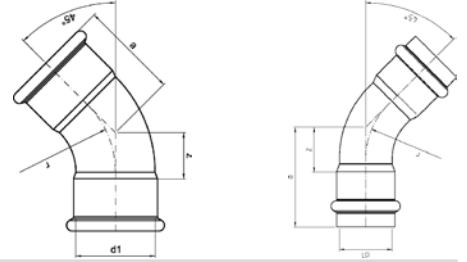

Артикул.	Размер d1	Пакет	Коробка	EAN-код.	a	z
61904115	15	10	250	4021343190179	37	12
61904118	18	10	200	4021343190186	39	14
61904122	22	10	120	4021343190193	48	19
61904128	28	5	80	4021343190209	53	24
61904135	35	2	50	4021343190216	58	27
61904142	42	2	26	4021343190223	68	29
61904154	54	2	14	4021343190230	83	38
61904176	76,1	1	5	4021343190247	89	38
61904189	88,9	1	3	4021343190254	101	43
619041108	108	1	2	4021343190261	124	54