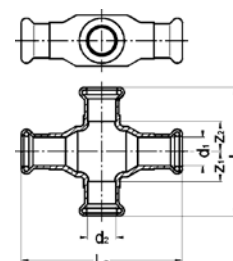

Номер по каталогу и название

24-ST-PF – SANHA®-Therm пресс-фланец, ВПр, PN10/16

Артикул.	Размер d x G	Пакет	Коробка	EAN-код.	L	z	d2	dk	b	D	Az
124STPF67	DN -- / 66,7 мм	1	2	4021343344923	103	53	18	145	18	185	4
124STPF76	DN 65/ 76,1 мм		1	4021343333941	92	41	18	145	18	185	4
124STPF76_DN80	DN 80/ 76,1 мм		1	4021343337338	92	41	18	160	18	200	8
124STPF89	DN 80/ 88,9 мм		1	4021343333958	104	46	18	160	18	200	8
124STPF108	DN 100/ 108 мм		1	4021343333965	128	58	18	180	20	225	8