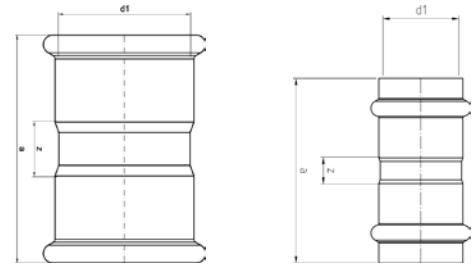

Номер по каталогу и название

18270 – муфта двойная ВПр -ВПр

Артикул.	Размер d1	Пакет	Коробка	EAN-код.	a	z
61827015	15	10	300	4021343159220	56	6
61827018	18	10	200	4021343159299	67	17
61827022	22	10	150	4021343159305	76	20
61827028	28	5	80	4021343159312	78	19
61827035	35	2	50	4021343159329	78	17
61827042	42	2	30	4021343159336	94	18
61827054	54	2	24	4021343159343	106	18
61827076	76,1	1	10	4021343200526	132	31
61827089	88,9	1	6	4021343200533	145	30
618270108	108	1	4	4021343195952	170	31

Номер по каталогу и название

18270G – муфта переходная ВПр-ВР

Артикул.	Размер d1 x Rp	Пакет	Коробка	EAN-код.	a	z	SW
618270G1512	15 x 1/2	10	200	4021343159480	46	7	24
618270G1534	15 x 3/4	10	180	4021343159497	49	9	30
618270G1812	18 x 1/2	10	200	4021343159503	47	9	24
618270G1834	18 x 3/4	10	170	4021343159510	49	9	30
618270G2212	22 x 1/2	10	170	4021343159527	50	8	24
618270G2234	22 x 3/4	10	150	4021343159534	52	9	30
618270G221	22 x 1	10	120	4021343159541	55	9	38
618270G2834	28 x 3/4	5	100	4021343159558	76	32	32
618270G281	28 x 1	5	80	4021343159565	79	32	38
618270G35114	35 x 1 1/4	2	36	4021343159572	89	39	46
618270G42112	42 x 1 1/2	2	28	4021343159589	98	40	55
618270G542	54 x 2	2	20	4021343159596	107	39	65