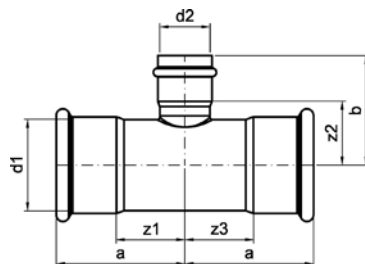

Номер по каталогу и название
19130 – тройник ВПР

Артикул.	Размер d1 x d2 x d3	Пакет	Коробка	EAN-код.	a	b	z1	z2	z3
61913015	15	10	120	4021343190599	48	46	22	21	22
61913018	18	10	100	4021343190605	49	49	24	24	24
61913022	22	10	60	4021343190612	54	53	26	25	26
61913028	28	5	40	4021343190629	60	59	30	30	30
61913035	35	2	24	4021343190636	65	65	35	35	35
61913042	42	2	16	4021343190643	77	77	39	38	39
61913054	54	2	8	4021343190650	89	90	45	46	45
61913076	76,1	1	3	4021343190667	108	106	57	55	57
61913089	88,9	1	2	4021343190674	120	120	63	62	63
619130108	108	1	1	4021343190681	144	144	74	74	74
619130181515	18 x 15 x 15	10	120	4021343190698	41	41	15	15	15
619130181518	18 x 15 x 18	10	100	4021343190704	49	53	24	16	24
619130221515	22 x 15 x 15	10	100	4021343190711	44	44	15	18	15
619130221522	22 x 15 x 22	10	80	4021343190728	55	51	27	25	27
619130221818	22 x 18 x 18	10	80	4021343190735	44	44	15	18	15
619130221822	22 x 18 x 22	10	80	4021343190742	55	49	27	24	27
619130281528	28 x 15 x 28	5	50	4021343190759	60	54	30	28	30
619130281828	28 x 18 x 28	5	40	4021343190766	60	53	30	27	30
619130282222	28 x 22 x 22	5	60	4021343190773	49	49	19	20	19
619130282228	28 x 22 x 28	5	40	4021343190780	60	56	30	27	30
619130351535	35 x 15 x 35	2	30	4021343190797	65	58	35	33	35
619130351835	35 x 18 x 35	2	30	4021343190803	65	55	35	32	35
619130352235	35 x 22 x 35	2	26	4021343190810	65	59	35	31	35
619130352835	35 x 28 x 35	2	26	4021343190827	65	62	35	33	35
619130421842	42 x 18 x 42	2	22	4021343190834	77	60	39	35	39
619130422242	42 x 22 x 42	2	18	4021343190841	77	63	39	34	39
619130422842	42 x 28 x 42	2	18	4021343190858	77	64	39	35	39
619130423542	42 x 35 x 42	2	16	4021343190865	77	67	39	37	39
619130542254	54 x 22 x 54	2	10	4021343190872	89	69	45	40	45
619130542854	54 x 28 x 54	2	10	4021343190889	89	70	45	41	45
619130543554	54 x 35 x 54	2	8	4021343190896	89	74	45	42	45
619130544254	54 x 42 x 54	2	8	4021343190902	89	81	45	42	45
619130762276	76,1 x 22 x 76,1	1	5	4021343190919	108	83	57	55	57
619130762876	76,1 x 28 x 76,1	1	5	4021343190926	108	85	57	56	57
619130763576	76,1 x 35 x 76,1	1	5	4021343190933	108	87	57	57	57
619130764276	76,1 x 42 x 76,1	1	5	4021343190940	108	95	57	57	57
619130765476	76,1 x 54 x 76,1	1	4	4021343190957	108	102	57	57	57
619130892289	88,9 x 22 x 88,9	1	4	4021343190964	120	90	63	61	63
619130892889	88,9 x 28 x 88,9	1	4	4021343190971	120	92	63	62	63
619130893589	88,9 x 35 x 88,9	1	4	4021343190988	120	94	63	63	63
619130894289	88,9 x 42 x 88,9	1	3	4021343190995	120	102	63	63	63
619130895489	88,9 x 54 x 88,9	1	3	4021343191008	120	108	63	64	63
619130897689	88,9 x 76,1 x 88,9	1	2	4021343191015	120	112	63	62	63
61913010822108	108 x 22 x 108	1	2	4021343191022	144	99	74	70	74
61913010828108	108 x 28 x 108	1	2	4021343191039	144	101	74	72	74
61913010835108	108 x 35 x 108	1	2	4021343191046	144	103	74	73	74
61913010842108	108 x 42 x 108	1	2	4021343191053	144	111	74	73	74
61913010854108	108 x 54 x 108	1	1	4021343191060	144	118	74	73	74
61913010876108	108 x 76,1 x 108	1	1	4021343191077	144	122	74	71	74
61913010889108	108 x 88,9 x 108	1	1	4021343191084	144	129	74	72	74