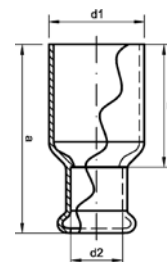

Номер по каталогу и название

**24240 – муфта редукционная ВПр-ВПр**

| Артикул.   | Размер d1 x d2 | Пакет | Коробка | EAN-код.      | a  | z  |
|------------|----------------|-------|---------|---------------|----|----|
| 1242401512 | 15x12          | 10    | 600     | 4021343327247 | 34 | 4  |
| 1242401812 | 18x12          | 10    | 400     | 4021343327254 | 41 | 6  |
| 1242401815 | 18x15          | 10    | 350     | 4021343327261 | 42 | 4  |
| 1242402215 | 22x15          | 10    | 250     | 4021343327278 | 48 | 6  |
| 1242402218 | 22x18          | 10    | 250     | 4021343327285 | 48 | 5  |
| 1242402815 | 28x15          | 5     | 160     | 4021343327292 | 54 | 10 |
| 1242402818 | 28x18          | 5     | 150     | 4021343327308 | 55 | 8  |
| 1242402822 | 28x22          | 5     | 125     | 4021343327315 | 56 | 6  |
| 1242403522 | 35x22          | 2     | 100     | 4021343327322 | 65 | 10 |
| 1242403528 | 35x28          | 2     | 80      | 4021343327339 | 65 | 7  |
| 1242404222 | 42x22          | 2     | 70      | 4021343327346 | 75 | 13 |
| 1242404228 | 42x28          | 2     | 60      | 4021343327353 | 75 | 10 |
| 1242404235 | 42x35          | 2     | 44      | 4021343327360 | 77 | 7  |
| 1242405428 | 54x28          | 2     | 40      | 4021343327377 | 86 | 16 |
| 1242405435 | 54x35          | 2     | 40      | 4021343327384 | 88 | 13 |
| 1242405442 | 54x42          | 2     | 30      | 4021343327391 | 90 | 9  |