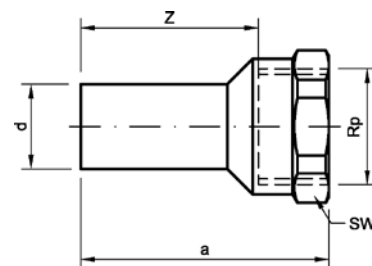

Номер по каталогу и название

8246g – переходная вставка НПр-ВР

Артикул.	Размер d x Rp	Пакет	Коробка	EAN-код.	a	z	SW
182461212	12a x 1/2	10	250	4021343137044	42	29	25
182461538	15a x 3/8	10	250	4021343131318	39	38	20
182461512	15a x 1/2	10	200	4021343129650	44	31	25
182461812	18a x 1/2	10	200	4021343129667	45	32	25
182461834	18a x 3/4	10	150	4021343131325	50	35	30
182462212	22a x 1/2	10	200	4021343131332	46	33	25
182462234	22a x 3/4	10	150	4021343129674	51	38	30
182462834	28a x 3/4	5	120	4021343131349	51	36	30
18246281	28a x 1	5	80	4021343129681	55	38	38
1824635114	35a x 1 1/4	2	40	4021343137051	69	47	46
1824642112	42a x 1 1/2	2	26	4021343137068	80	58	55
18246542	54a x 2	2	16	4021343137075	94	70	60