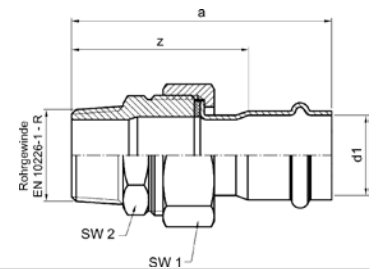

Номер по каталогу и название

**9330GMVA – сгон ВПр-ВР с плоским уплотнением (гайка из нержавеющей стали)**

| Артикул.       | Размер d1 x Rp | Пакет | Коробка | EAN-код.      | a   | z  | SW1 | SW2 |
|----------------|----------------|-------|---------|---------------|-----|----|-----|-----|
| 69330GMVA1512  | 15 x 1/2       | 5     | 120     | 4021343177576 | 93  | 53 | 27  | 24  |
| 69330GMVA1534  | 15 x 3/4       | 5     | 100     | 4021343177606 | 94  | 53 | 32  | 30  |
| 69330GMVA1834  | 18 x 3/4       | 5     | 80      | 4021343177583 | 98  | 57 | 32  | 30  |
| 69330GMVA2234  | 22 x 3/4       | 5     | 50      | 4021343177590 | 104 | 60 | 38  | 32  |
| 69330GMVA221   | 22 x 1         | 5     | 50      | 4021343177613 | 107 | 60 | 38  | 38  |
| 69330GMVA2834  | 28 x 3/4       | 5     | 50      | 4021343177637 | 114 | 69 | 50  | 32  |
| 69330GMVA281   | 28 x 1         | 5     | 40      | 4021343177620 | 118 | 71 | 40  | 41  |
| 69330GMVA35114 | 35 x 11/4      | 2     | 30      | 4021343177644 | 113 | 62 | 55  | 46  |
| 69330GMVA42112 | 42 x 11/2      | 2     | 20      | 4021343177651 | 115 | 57 | 58  | 55  |
| 69330GMVA542   | 54 x 2         | 2     | 12      | 4021343177668 | 126 | 57 | 75  | 70  |