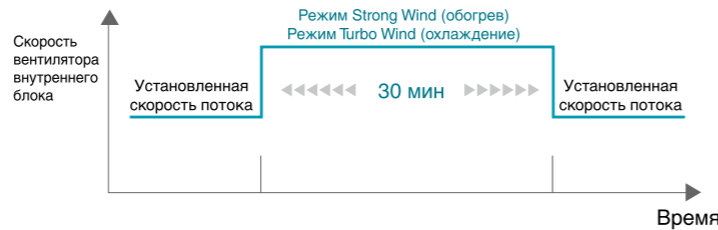

Технология Turbo Cooling

Новый кондиционер Samsung обеспечивает максимально быстрое охлаждение, позволяя за короткое время достичь установленной температуры. Фирменная технология Turbo Cooling мгновенно создаст прохладу или тепло там, где Вы находитесь.

Максимальное охлаждение!

Когда на улице стоит жаркая погода, сразу по возвращении домой или в офис хочется ощутить приятную прохладу. После включения кондиционера в режиме Turbo Cooling вентилятор компрессора вращается с максимальной частотой в течение 30 минут, чтобы быстро охладить помещение.

Небывалая скорость охлаждения

По сравнению с обычным режимом работы в режиме Turbo Cooling помещение охлаждается на 15 % быстрее. Режим Turbo Cooling идеально подходит для случаев, когда требуется предельно быстрое охлаждение.

Эффективное охлаждение

Равномерное распределение охлажденного воздуха позволяет охладить помещение настолько быстро, насколько это необходимо. Наслаждайтесь комфортной прохладой, которую создаст для Вас кондиционер Samsung!

Технология Turbo Cooling
Более быстрое и эффективное охлаждение обеспечивает повышенный комфорт.

Обычное охлаждение
Помещение охлаждается медленно, что создает дискомфорт.
* Чем насыщеннее синий цвет, тем эффективнее охлаждение.

Режим Good'sleep

Фирменный режим Good'sleep обеспечивает поддержание наиболее комфортной температуры для хорошего ночного сна.

Самая подходящая температура для глубокого сна

- **01. Стадия засыпания**
  Прохладный воздух в помещении помогает Вам быстрее заснуть.
- **02. Стадия глубокого сна**
  Вызывает расслабление; температура слегка повышается.
- **03. Стадия пробуждения**
  Благодаря повышению температуры процесс пробуждения становится более комфортным.

Усовершенствовано и улучшено!