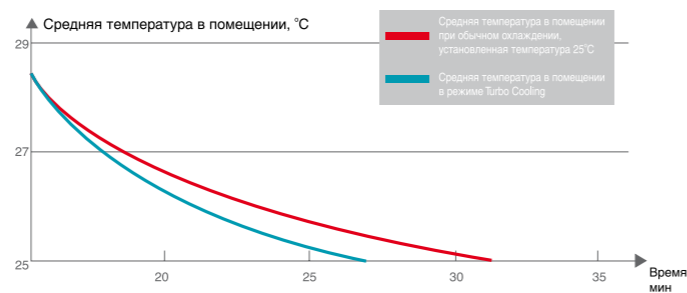

Небывалая скорость охлаждения

По сравнению с обычным режимом работы в режиме Turbo Cooling помещение охлаждается на 15 % быстрее. Режим Turbo Cooling идеально подходит для случаев, когда требуется предельно быстрое охлаждение.