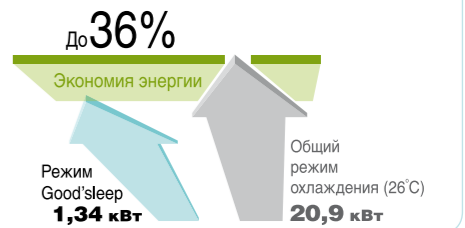

Экономия энергии

В режиме Good'sleep энергопотребление сокращается на 36 % по сравнению с обычным режимом охлаждения.