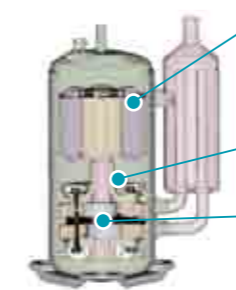

Компрессор с двойным бесщеточным электродвигателем постоянного тока (двухроторный)

- Бесщеточный электродвигатель постоянного тока с высоким КПД**
 - Оригинальная конструкция сердечника
 - Неодимовый постоянный магнит высокой плотности
 - Концентрированный статор
- Чрезвычайно малый уровень вибрации**
 - Два эксцентриковых кулачка
 - Два противовеса
- Весьма устойчивые подвижные детали**
 - Оптимально согласованные по материалу ролики и крыльчатка
 - Высокопрочные подшипники
 - Крыльчатка с покрытием
 - Вал с покрытием