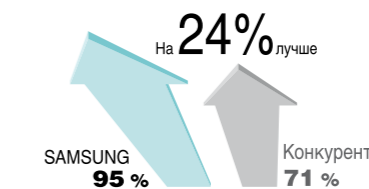

Усовершенствовано и улучшено!

Комфортные условия сна

Режим Good'sleep обеспечивает комфортные условия сна по сравнению с аналогичными режимами конкурентов.

Оптимальная температура тела

Режим Good'sleep поддерживает оптимальную температуру тела, позволяет Вам расслабиться и обеспечивает комфортные ощущения.