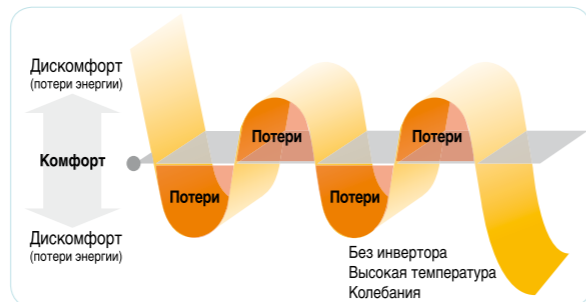

Без инвертора

Воздушный кондиционер без инвертора выключается и включается каждый раз, когда температура достигает установленного значения. Связанные с этим сильные колебания температуры не позволяют поддерживать желаемый уровень комфорта.