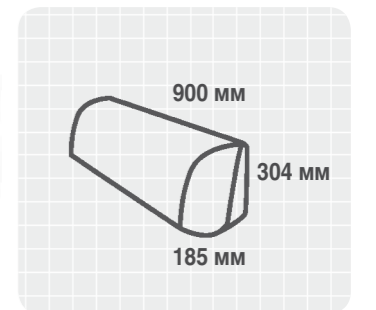

Цвета и размеры

Пульт дистанционного управления и наружный блок

Инвертор

2,5 кВт

3,5 кВт