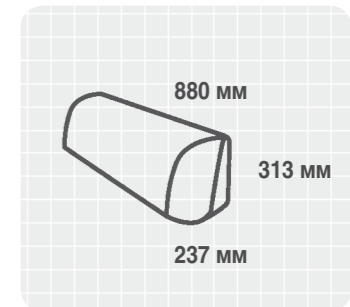

Цвета и размеры