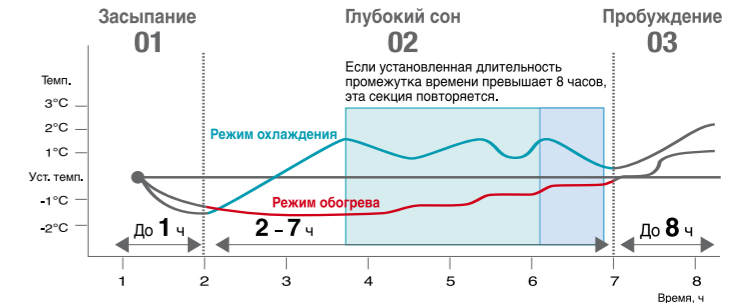

Усовершенствовано и улучшено!

Комфортные условия сна

Режим Good'sleep обеспечивает комфортные условия сна по сравнению с аналогичными режимами конкурентов.

Оптимальная температура тела

Режим Good'sleep поддерживает оптимальную температуру тела, позволяет Вам расслабиться и обеспечивает комфортные ощущения.

Экономия энергии

В режиме Good'sleep энергопотребление сокращается на 36 % по сравнению с обычным режимом охлаждения.