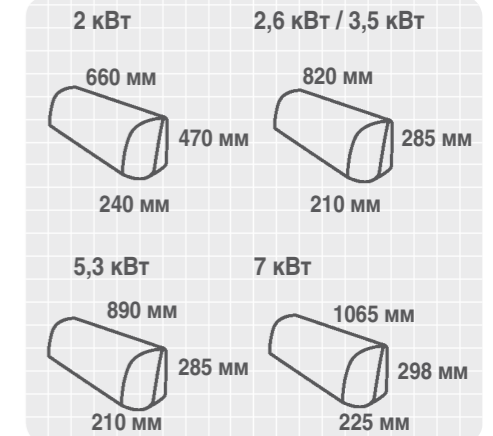

Цвета и размеры

Пульт дистанционного управления и наружный блок

Вкл. / Выкл.

2/2,6 кВт·ч

3,5 кВт·ч

5,3 кВт·ч

7 кВт·ч