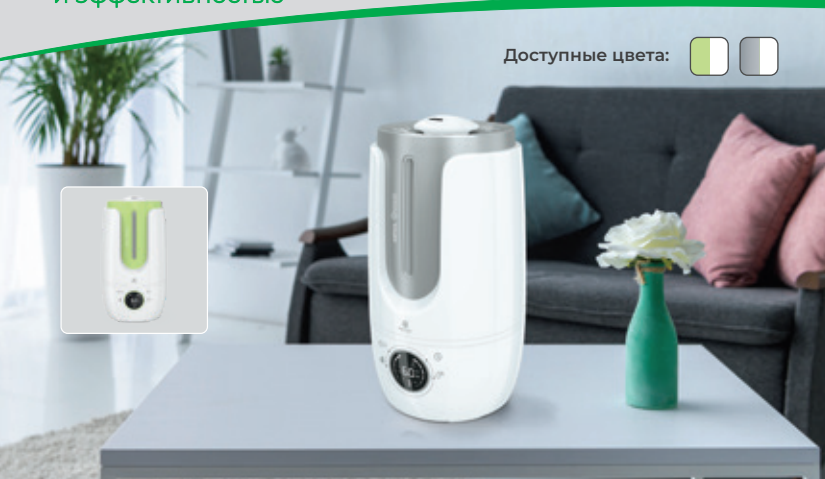

* BU — голубой цвет

Вдохновлённый античной эпохой дизайн в идеальном сочетании с функциональностью и эффективностью

ANTICA

АНТИКА

ERCOLANO

ЭРКОЛАНО

Долгая непрерывная работа без долива воды благодаря увеличенному объёму резервуара