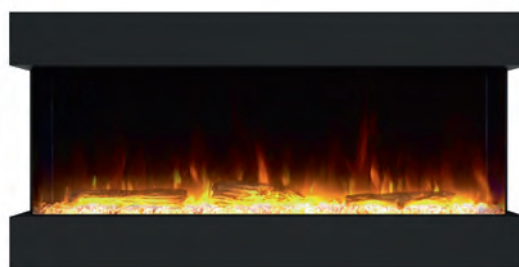

Astra 50 RF

Мощность обогрева: до 1.5 кВт
Габариты (ВхШхГ), мм: 680x1370x320
Тип: встраиваемый
Цвет: черный
Пульт ДУ