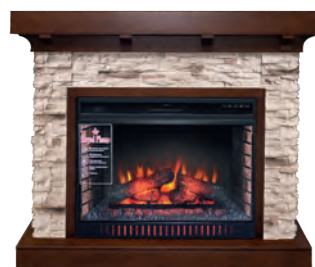

Country

Под очаги Jupiter FX New,
Dioramic 28 LED FX,
Symphony 2608/Symphony 2624L
Габариты (ВхШхГ), мм: 1000х1180х450
Цвет портала: орех
Цвет камня: сланец мелкий белый
Тип: фронтальный

Chalet

Под очаги Vision 28 EF LED FX,
Vision 30 EF LED FX
Габариты (ВхШхГ), мм: 1080х1300х370
Цвет портала: темный дуб
Цвет камня: сланец
Тип: фронтальный