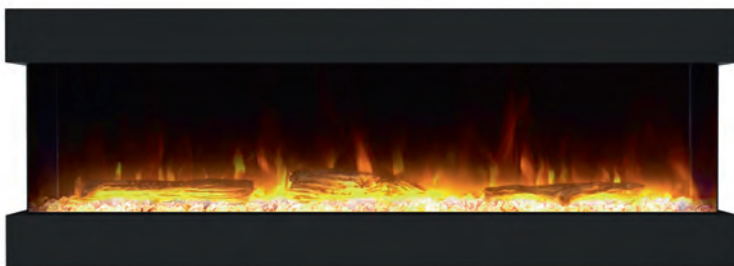

Astra 72 RF

Мощность обогрева: до 1.5 кВт
Габариты (ВхШхГ), мм: 680x1929x320
Тип: встраиваемый
Цвет: черный
Пульт ДУ