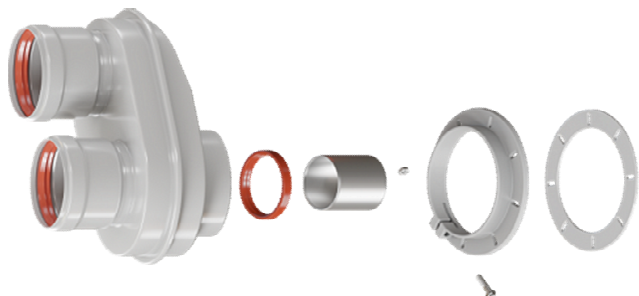

RCA-0080-010004

ROMMER RCA-0080-010004 Наконечник белый D80 (алюминий)

RCA-0080-010003

ROMMER RCA-0080-010003 Наконечник - решетка D80 (алюминий)

RCA-0080-000090

ROMMER RCA-0080-000090 Отвод D 80 угол 90гр. М/Ф (мама/папа)

RCA-0080-000045

ROMMER RCA-0080-000045 Отвод D 80 угол 45гр. М/Ф (мама/папа)

RCA-8080-210002

ROMMER RCA-8080-210002 Адаптер моноблочный для перехода на двухтрубную систему 80/80 (Baxi (кроме ECO Nova/Classic), Viessmann, Kiturami, Mizudo, Beretta, Oasis, Wolf, Haier, DeDietrich) в комплекте хомутов