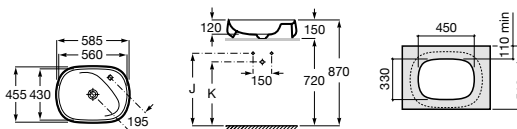

Раковины

Раковина Totem

Напольная раковина, материал Fineceramic®, с универсальным донным клапаном и керамической крышкой Ø 72 мм.

500x450x880 мм
A3270B0..0

Раковина со встроенным полупьедесталом

Подвесная раковина, материал Fineceramic®, с универсальным донным клапаном и керамической крышкой Ø 72 мм.

460x470x380 мм
A3270B1..0

Сифон	J	K
Totem	610	530
Minimal		
Botella	550	610

Накладная раковина

Накладная раковина, материал Fineceramic®, с системой защиты от перелива, универсальным донным клапаном и фиксированной открытой керамической крышкой Ø 72 мм.

585x455 мм
A3270B8..0

455x455 мм
A3270B9..0

Сифон	J	K
Totem	610	530
Minimal		
Botella	550	610

Врезная раковина

Врезная раковина, материал Fineceramic®, с системой защиты от перелива, универсальным донным клапаном и фиксированной открытой керамической крышкой Ø 72 мм.

585x450 мм
A3270B6..0

450x450 мм
A3270B7..0

Сифон	J	K
Totem	610	530
Minimal		
Botella	550	610

В артикуле продукта замените «...» на код выбранного цвета.
Размеры в мм.