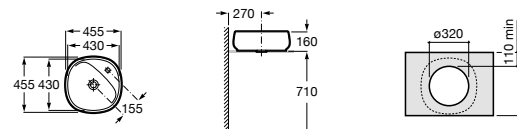

455x455 мм
A3270B9..0

Сифон	J	K
Totem	610	530
Minimal		
Botella	550	610

Врезная раковина

Врезная раковина, материал Fineceramic®, с системой защиты от перелива, универсальным донным клапаном и фиксированной открытой керамической крышкой Ø 72 мм.

585x450 мм
A3270B6..0