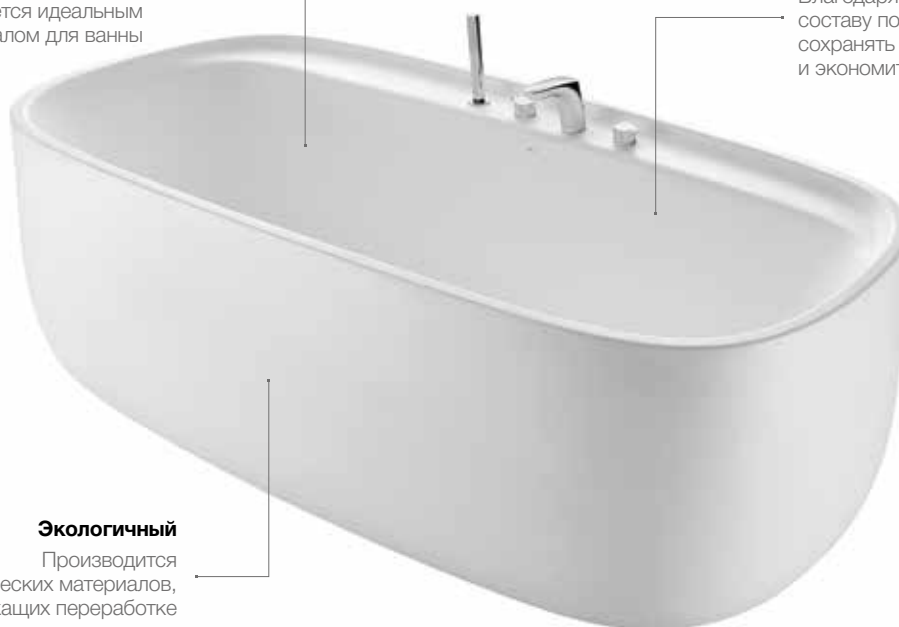

Surfex®

Ванна Beyond из материала Surfex®, нового и невероятно пластичного материала, запатентованного компанией Роса.

Предотвращает скольжение

Благодаря своему составу и методу полировки, Surfex® является идеальным материалом для ванны

Теплоизоляционные свойства

Благодаря специальному составу позволяет дольше сохранять температуру воды и экономить энергию

Экологичный

Производится из органических материалов, на 100% подлежащих переработке

Ванны

Ванна Surfex®

Овальная свободностоящая ванна.

Включает донный клапан с системой клик-клак, сифон, интегрированный перелив, материал Surfex®.

1800x900 мм

A248452..0

С отверстиями для смесителя*
A248453..0