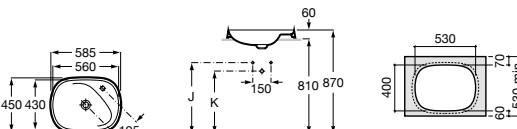

450x450 мм
A3270B7..0