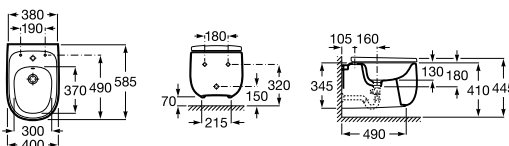

Подвесное биде

Биде
A3570B6..0

Крышка
A806B82..0

Биде со скрытым креплением. Крышка с механизмом «мягкое закрывание», материал Supralit®. Смеситель не входит в комплект.