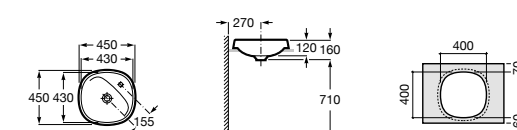

Сифон	J	K
Totem	610	530
Minimal		
Botella	550	610

В артикуле продукта замените «...» на код выбранного цвета.
Размеры в мм.