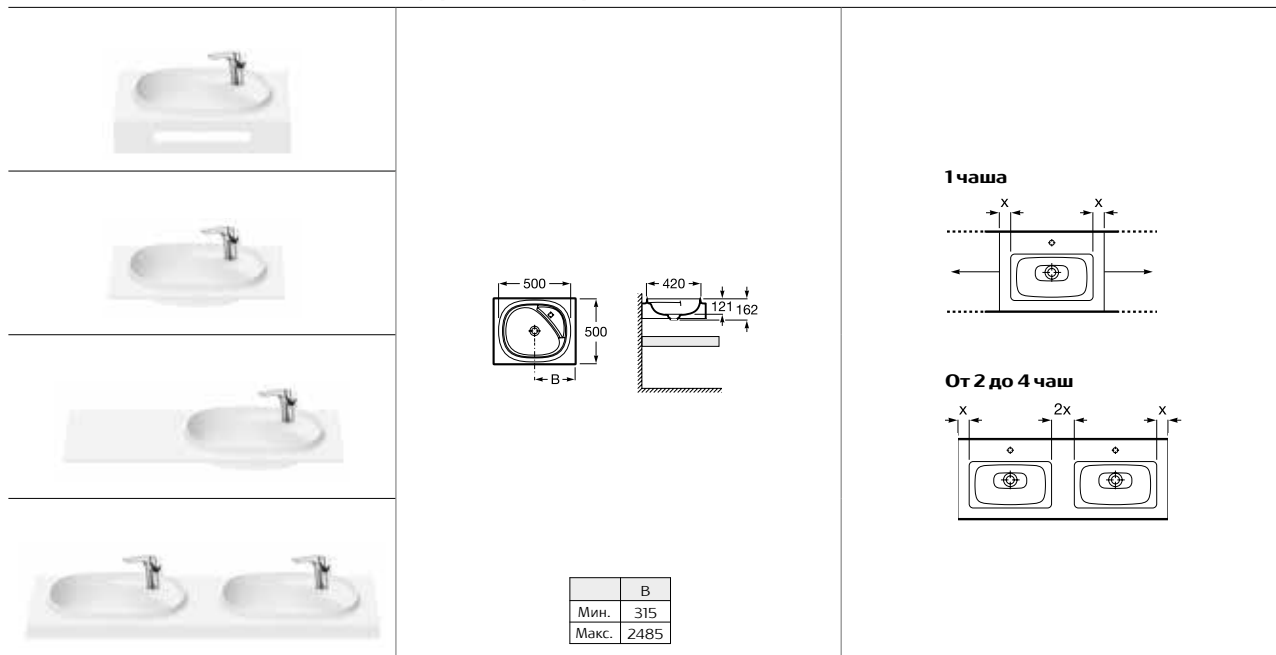

Возможные конфигурации раковин

Без перелива, фиксированный слив. Материал Surfex®.
Размеры в мм.