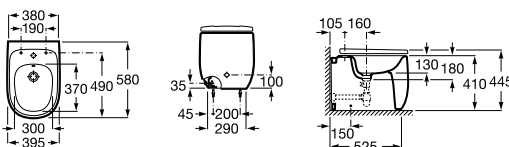

### Подвесное биде

Биде  
**A3570B6..0**

Крышка  
**A806B82..0**

Биде со скрытым креплением. Крышка с механизмом «мягкое закрывание», материал Supralit®. Смеситель не входит в комплект.

Размеры в мм.