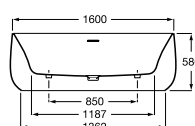

1600x750 мм

**A248465..0**

Размеры в мм.

\* Рекомендованный смеситель: **A5183AC00 Insignia**.