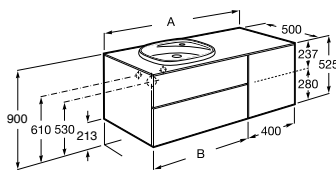

## Мебельный модуль для врезной раковины

Мебельный модуль с 4 ящиками для раковины из материала Fineceramic®. Включает в себя столешницу из минерального материала, отделка Бетон.

1400 мм

- A851417...**  
  **A851416...**  
  **A851415...**  
  **A851414...**

1200 мм

- A851413...**  
  **A851412...**  
  **A851411...**  
  **A851410...**

1000 мм

- A851409...**  
  **A851408...**

A	B
1400	1000
1200	800
1000	600

Размеры в мм.