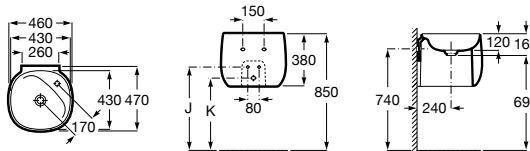

Сифон	J	K
Totem	610	530
Minimal		
Botella	550	610

Накладная раковина

Накладная раковина, материал Fineceramic®, с системой защиты от перелива, универсальным донным клапаном и фиксированной открытой керамической крышкой Ø 72 мм.

585x455 мм
A3270B8..0