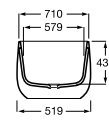

1600x750 мм

**A248465..0**

Размеры в мм.

\* Рекомендованный смеситель: **A5183AC00 Insignia**.