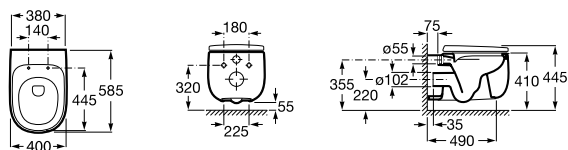

Подвесной унитаз

Чаша унитаза
A3460B7..0

Сиденье и крышка
A801B82..0

Чаша унитаза Rimless со скрытым креплением. Сиденье и крышка с механизмом «мягкое закрывание», материал Supralit®.