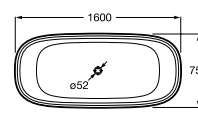

1600x750 мм

**A248465..0**

Размеры в мм.

\* Рекомендованный смеситель: **A5183AC00 Insignia**.