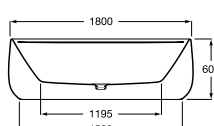

### Ванна Surfex®

Овальная свободностоящая ванна.

Включает донный клапан с системой клик-клак, сифон, интегрированный перелив, материал Surfex®.

1800x900 мм

**A248452..0**

С отверстиями для смесителя\*  
**A248453..0**