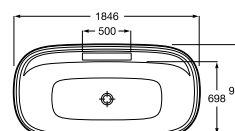

### Ванна Surfex®

Овальная свободностоящая ванна.

Включает донный клапан с системой клик-клак, сифон, интегрированный перелив, материал Surfex®.

1800x900 мм

**A248452..0**

С отверстиями для смесителя\*  
**A248453..0**