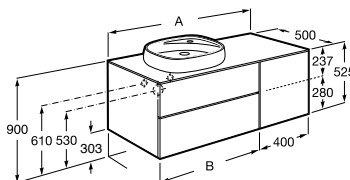

Мебель

Мебельный модуль для 2 накладных раковин

Мебельный модуль с 4 ящиками для раковины из материала Fineceramic®. Включает в себя столешницу из минерального материала, отделка Бетон.

1600 мм

1. ☐ ☒ **A851407...**
   ☐ ☒ **A851406...**

Мебельный модуль для накладной раковины

Мебельный модуль с 4 ящиками для раковины из материала Fineceramic®. Включает в себя столешницу из минерального материала, отделка Бетон.

1400 мм

1. ☐ ☒ **A851405...**
   ☐ ☒ **A851404...**
   ☐ ☒ **A851403...**
   ☐ ☒ **A851402...**

1200 мм

1. ☐ ☒ **A851401...**
   ☐ ☒ **A851400...**
   ☐ ☒ **A851399...**
   ☐ ☒ **A851398...**

1000 мм

1. ☐ ☒ **A851397...**
   ☐ ☒ **A851396...**

A	B
1400	1000
1200	800
1000	600

Мебельный модуль для 2 врезных раковин

Мебельный модуль с 4 ящиками для раковины из материала Fineceramic®. Включает в себя столешницу из минерального материала, отделка Бетон.

1600 мм

1. ☐ ☒ **A851419...**
   ☐ ☒ **A851418...**

Мебельный модуль для врезной раковины

Мебельный модуль с 4 ящиками для раковины из материала Fineceramic®. Включает в себя столешницу из минерального материала, отделка Бетон.

1400 мм

1. ☐ ☒ **A851417...**
   ☐ ☒ **A851416...**
   ☐ ☒ **A851415...**
   ☐ ☒ **A851414...**

1200 мм

1. ☐ ☒ **A851413...**
   ☐ ☒ **A851412...**
   ☐ ☒ **A851411...**
   ☐ ☒ **A851410...**

1000 мм

1. ☐ ☒ **A851409...**
   ☐ ☒ **A851408...**

A	B
1400	1000
1200	800
1000	600

Размеры в мм.

Доступные размеры раковин

1. ☐ 585 мм   ☐ 455 и 450 мм

Доступные варианты установки раковин

1. ☒ ☒ Две раковины   ☐ Раковина слева   ☐ Раковина справа