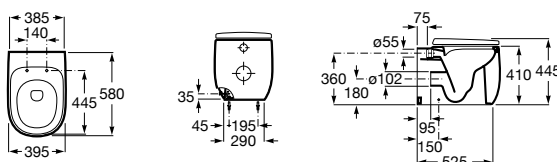

Напольный унитаз для высокорасположаемого или скрытого бачка

Чаша унитаза
A3470B7..0

Сиденье и крышка
A801B82..0

Чаша унитаза Rimless приставная, с двойным выпуском. Сиденье и крышка с механизмом «мягкое закрывание», материал Supralit®.