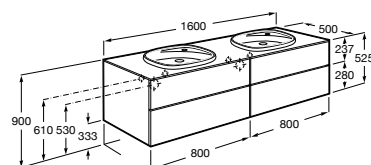

Unik

Комплект из мебельного модуля с 4 ящиками и раковины из материала Surfex®.

- 1600 мм
  ☒ **A851395...**