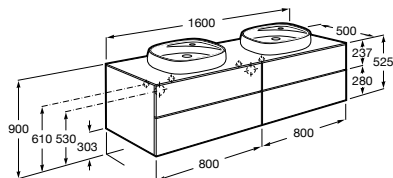

Мебель

Мебельный модуль для 2 накладных раковин

Мебельный модуль с 4 ящиками для раковины из материала Fineceramic®. Включает в себя столешницу из минерального материала, отделка Бетон.

1600 мм

1. ☐ ☒ **A851407...**
   ☐ ☒ **A851406...**

Мебельный модуль для накладной раковины

Мебельный модуль с 4 ящиками для раковины из материала Fineceramic®. Включает в себя столешницу из минерального материала, отделка Бетон.

1400 мм

1. ☐ ☒ **A851405...**
   ☐ ☒ **A851404...**
   ☐ ☒ **A851403...**
   ☐ ☒ **A851402...**