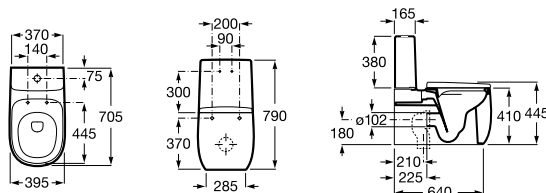

### Приставной унитаз с бачком

Чаша унитаза  
**A3420B9..0**

Бачок  
**A3410B1..0**

Сиденье и крышка  
**A801B82..0**

Чаша унитаза Rimless приставная, с двойным выпуском. Бачок с механизмом двойного смыва 4,5/3 литра с нижним подводом воды. Сиденье и крышка с механизмом «мягкое закрывание», материал Supralit®.