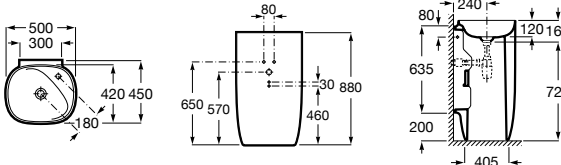

Раковины

Раковина Totem

Напольная раковина, материал Fineceramic®, с универсальным донным клапаном и керамической крышкой Ø 72 мм.

500x450x880 мм
A3270B0..0

Раковина со встроенным полупьедесталом

Подвесная раковина, материал Fineceramic®, с универсальным донным клапаном и керамической крышкой Ø 72 мм.

460x470x380 мм
A3270B1..0