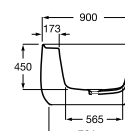

1600x750 мм

**A248465..0**

Размеры в мм.

\* Рекомендованный смеситель: **A5183AC00 Insignia**.