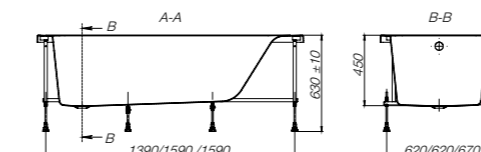

ГАРАНТИЯ
10 ЛЕТ

A	B	Литры
1500	700	190
1700	700	250
1700	750	260

Easy

ZRU9302904	1500 x 700	Акриловая ванна прямоугольная, глубина 45 см. Монтажный комплект заказывается отдельно.
ZRU9302905	1700 x 700	
ZRU9302899	1700 x 750	

■ Дополнительно:

ZRU9302906	1500 x 700	Монтажный комплект (каркас, комплект креплений к стене, система слив-перелив полуавтомат)	
ZRU9302907	1700 x 700		
ZRU9302900	1700 x 750		
ZRU9302908	1500	Фронтальная панель	
ZRU9302901	1700		
ZRU9302909	700		Боковая панель, левая
ZRU9302910	700		Боковая панель, правая
ZRU9302902	750		Боковая панель, левая
ZRU9302903	750	Боковая панель, правая