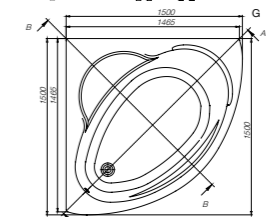

ГАРАНТИЯ
10 ЛЕТ

A	B	Литры
1500	1500	400

Bali

ZRU9302916	1500 x 1500	Акриловая ванна асимметричная, глубина 48 см. Монтажный комплект заказывается отдельно.

■ Дополнительно:

ZRU9302917		Монтажный комплект (каркас, комплект креплений к стене, система слив-перелив полуавтомат)
ZRU9302918		Фронтальная панель