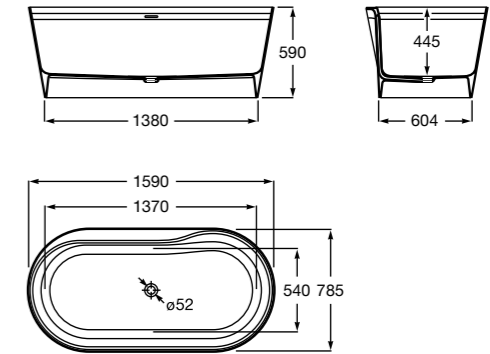

Ассортимент

Beyond

Beyond

248452000 1846x937

Свободстоящая ванна Surfex®, без отверстий для смесителя, объем 290л. Интегрированный слив-перелив, донный клапан с системой click-clack.

248453000 1846x937

Свободстоящая ванна Surfex®, с отверстиями для смесителя, объем 290 л. Интегрированный слив-перелив, донный клапан с системой click-clack. Рекомендованный смеситель A5183AC00 Insignia.

Modo

Alena

AB1007083200 1800x800

Свободстоящая ванна Surfex®, объем 230 л. Интегрированный слив-перелив, донный клапан с системой click-clack.

A248467000 1590x785

Свободстоящая ванна Surfex®, объем 315 л. Интегрированный слив-перелив, донный клапан с системой click-clack.