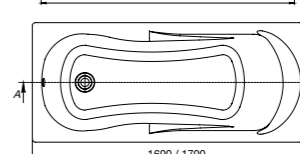

ГАРАНТИЯ
10 ЛЕТ

A	B	Литры
1600	750	240
1700	750	280

Uno

ZRU9302869	1600 x 750	Акриловая ванна прямоугольная, глубина 50,5 см. Монтажный комплект заказывается отдельно.
ZRU9302870	1700 x 750	
■ Дополнительно:		
ZRU9302875	1600 x 750	Монтажный комплект (каркас, комплект креплений к стене, система слив-перелив полуавтомат)
ZRU9302876	1700 x 750	
ZRU9302871	1700	Фронтальная панель
ZRU9302872	1600	Фронтальная панель
ZRU9302873	750	Боковая панель, левая
ZRU9302874	750	Боковая панель, правая