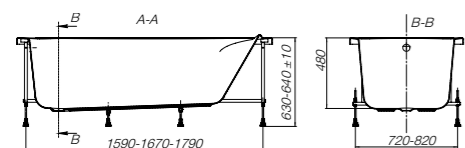

ГАРАНТИЯ
10 ЛЕТ

A	B	Литры
1700	800	300
1800	800	330
1900	900	390

BeCool

ZRU9302852	1700 x 800	Акриловая ванна прямоугольная, глубина 50 см. Монтажный комплект заказывается отдельно.
ZRU9302782	1800 x 800	
ZRU9303020	1900 x 900	
■ Дополнительно:		
ZRU9302853	1700 x 800	Монтажный комплект (ручки хромированные, каркас, комплект креплений к стене, система слив-перелив)
ZRU9302786	1800 x 800	
ZRU9303021	1900 x 900	
ZRU9302854	1700	Фронтальная панель
ZRU9302783	1800	
ZRU9303022	1900	
ZRU9302784	800	
ZRU9302785	800	Боковая панель, правая
ZRU9303023	900	
ZRU9303024	900	Боковая панель, левая
7247997000		
		Полиуретановый подголовник для BeCool 1700x800, BeCool 1800x800