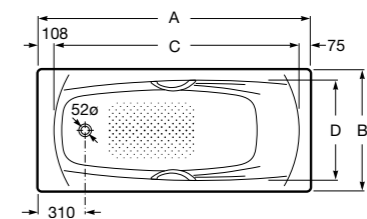

Contesa

ГАРАНТИЯ  
10 ЛЕТ

**3,5**  
mm

ГАРАНТИЯ  
10 ЛЕТ

A	B	C	D	Литры
1800	800	1617	666	240
1700	750	1517	626	215

A	B	C	D	Литры
1800	800	1617	666	240
1700	750	1517	626	215

Swing Plus

<b>7236755000</b>	1700 x 750	Эмалированная ванна из стального листа толщиной 3,5 мм, со встроенными подлокотниками, хромированными металлическими ручками, противоскользящим покрытием дна. Заземление.
<b>7236655000</b>	1800 x 800	