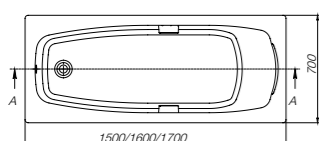

ГАРАНТИЯ
10 ЛЕТ

A	B	Литры
1500	700	200
1600	700	220
1700	700	240

Sureste

ZRU9302778	1500 x 700	Акриловая ванна прямоугольная, глубина 45 см. Монтажный комплект заказывается отдельно.
ZRU9302787	1600 x 700	
ZRU9302769	1700 x 700	

■ Дополнительно:

ZRU9302779	1500 x 700	Монтажный комплект (хромированные ручки, каркас, комплект креплений к стене, система слив-перелив полуавтомат)	
ZRU9302788	1600 x 700		
ZRU9302771	1700 x 700		
ZRU9302780	1500	Фронтальная панель	
ZRU9302789	1600		
ZRU9302773	1700		
ZRU9302774	700		Боковая панель, левая
ZRU9302775	700		Боковая панель, правая
7247990000		Полуриетановый подголовник