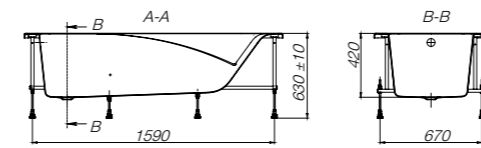

ГАРАНТИЯ
10 ЛЕТ

A	B	Литры
1700	750	220

Hall

ZRU9302768	1700 x 750	Акриловая ванна прямоугольная, глубина 42 см. Монтажный комплект заказывается отдельно.
■ Дополнительно:		
ZRU9302770	1700 x 750	Монтажный комплект (каркас, комплект креплений к стене, система слив-перелив полуавтомат)
ZRU9302772	1700	Фронтальная панель
ZRU9302776	750	Боковая панель, левая
ZRU9302777	750	Боковая панель, правая
724F061000	750	Полиуретановый подголовник