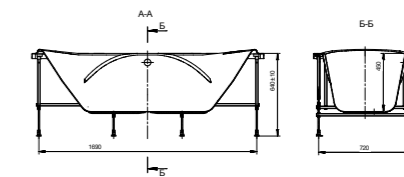

Характеристики и преимущества

Рекомендуемая высота установки для акриловых ванн составляет 62-64 см от уровня пола до верхней точки бортика ванны, за исключением ванны Uno. За счет своей глубины данную ванну рекомендовано выставлять на высоту 66 см.

Ассортимент

A	B	Литры
1500	750	220
1700	750	255

Elba

7248509000	1500 x 750	Акриловая ванна прямоугольная, глубина 45 см. Монтажный комплект заказывается отдельно.
7248507000	1700 x 750	

Дополнительно:

7248514000	1500	Монтажный комплект (каркас, комплект креплений к стене, система слив-перелив полуавтомат)
7248513000	1700	
7248510000	1500	Фронтальная панель
7248508000	1700	
7248511000	750	Боковая панель, левая
7248512000	750	Боковая панель, правая

A	B	Литры
1800	800	210

Madeira

7248525000	1800 x 800	Акриловая ванна прямоугольная, глубина 45 см. Монтажный комплект заказывается отдельно.

Дополнительно:

724F177000	1800 x 800	Монтажный комплект (каркас, комплект креплений к стене, система слив-перелив полуавтомат)
7259971000	1800	Фронтальная панель
7259972000	800	Боковая панель, левая
7259973000	800	Боковая панель, правая