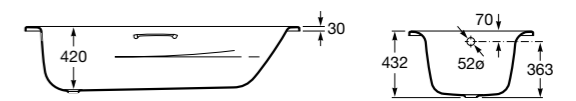

Contesa

ГАРАНТИЯ  
10 ЛЕТ

**3,5**  
mm

ГАРАНТИЯ  
10 ЛЕТ

A	B	C	D	Литры
1800	800	1617	666	240
1700	750	1517	626	215

A	B	C	D	Литры
1800	800	1617	666	240
1700	750	1517	626	215

Swing Plus

<b>7236755000</b>	1700 x 750	Эмалированная ванна из стального листа толщиной 3,5 мм, со встроенными подлокотниками, хромированными металлическими ручками, противоскользящим покрытием дна. Заземление.
<b>7236655000</b>	1800 x 800	