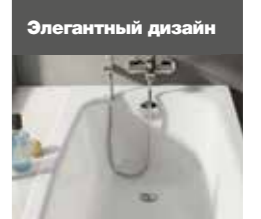

Элегантный дизайн

Отличаются стильным дизайном, благодаря которому пространство ванной комнаты остается актуальным долгие годы, без ущерба для функциональности.

Ассортимент		
Swing	Swing Plus	Contesa Plus
A | 180 | 170 | B | 80 | 75 |	A | 180 | 170 | B | 80 | 75 |	A | 170 | 160 | 150 | 70
Princess-N	Contesa	
A | 170 | 170 | 160 | 150 | B | 75 | 70 | 75 | 75 |	A | 170 | 160 | 150 | 140 | 120 | 100 | 70	
Цвет		
Белый		

Размеры в см.