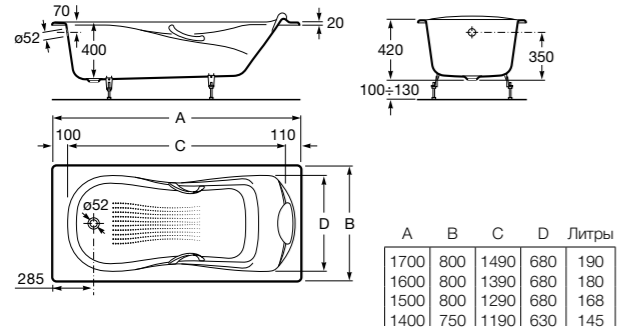

Haiti

72331G0000	1400 x 750	Эмалированная чугунная ванна с интегрированными подлокотниками и противоскользящим покрытием дна. Заземление.
72332G000R	1500 x 800	
72330G000R	1600 x 800	
72327G000R	1700 x 800	

Дополнительно:

7291051000	Полиуретановый подголовник для ванны Haiti
7526804210	Ручки для ванны Haiti, хром
752680421P	Ручки для ванны Haiti, золото
7150412330	Комплект ножек для чугунной ванны
7506404600	Слив-перелив