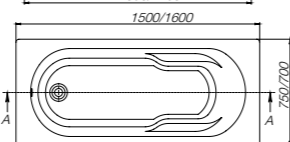

A	B	Литры
1500	750	235
1600	700	230

Genova, Genova-N

ZRU9302894	1500 x 750	Акриловая ванна прямоугольная, глубина 45 см. Монтажный комплект заказывается отдельно.
ZRU9302973	1600 x 700	

■ Дополнительно:

ZRU9302895	1500 x 750	Монтажный комплект (каркас, комплект креплений к стене, система слив-перелив полуавтомат)
ZRU9302974	1600 x 700	
ZRU9302896	1500	Фронтальная панель
ZRU9302975	1600	
ZRU9302897	750	Боковая панель, левая
ZRU9302898	750	Боковая панель, правая
ZRU9302976	700	Боковая панель, левая
ZRU9302977	700	Боковая панель, правая