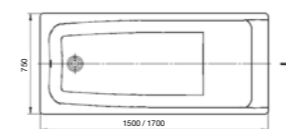

Ассортимент

A	B	Литры
1500	750	220
1700	750	255

Elba

7248509000	1500 x 750	Акриловая ванна прямоугольная, глубина 45 см. Монтажный комплект заказывается отдельно.
7248507000	1700 x 750	

Дополнительно:

7248514000	1500	Монтажный комплект (каркас, комплект креплений к стене, система слив-перелив полуавтомат)
7248513000	1700	
7248510000	1500	Фронтальная панель
7248508000	1700	
7248511000	750	Боковая панель, левая
7248512000	750	Боковая панель, правая