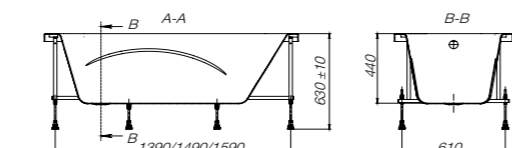

ГАРАНТИЯ
10 ЛЕТ

A	B	Литры
1500	700	200
1600	700	210
1700	700	220

Line

ZRU9302982	1500 x 700	Акриловая ванна прямоугольная, глубина 44 см. Монтажный комплект заказывается отдельно.
ZRU9302985	1600 x 700	
ZRU9302924	1700 x 700	
■ Дополнительно:		
ZRU9302983	1500 x 700	Монтажный комплект (каркас, комплект креплений к стене, система слив-перелив полуавтомат)
ZRU9302986	1600 x 700	
ZRU9302925	1700 x 700	
ZRU9302984	1500	Фронтальная панель
ZRU9302987	1600	
ZRU9302926	1700	
ZRU9302927	700	
ZRU9302928	700	Боковая панель, правая