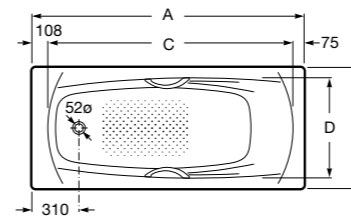

Contesa

ГАРАНТИЯ  
10 ЛЕТ

**3,5**  
mm

ГАРАНТИЯ  
10 ЛЕТ

A	B	C	D	Литры
1800	800	1617	666	240
1700	750	1517	626	215

A	B	C	D	Литры
1800	800	1617	666	240
1700	750	1517	626	215

Swing Plus

<b>7236755000</b>	1700 x 750	Эмалированная ванна из стального листа толщиной 3,5 мм, со встроенными подлокотниками, хромированными металлическими ручками, противоскользящим покрытием дна. Заземление.
<b>7236655000</b>	1800 x 800	