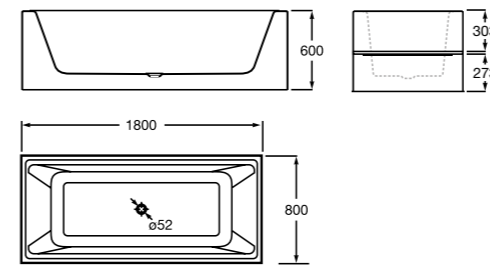

Ассортимент

Beyond

Beyond

248452000 1846x937

Свободстоящая ванна Surfex®, без отверстий для смесителя, объем 290л. Интегрированный слив-перелив, донный клапан с системой click-clack.

248453000 1846x937

Свободстоящая ванна Surfex®, с отверстиями для смесителя, объем 290 л. Интегрированный слив-перелив, донный клапан с системой click-clack. Рекомендованный смеситель A5183AC00 Insignia.

Modo

Alena

AB1007083200 1800x800

Свободстоящая ванна Surfex®, объем 230 л. Интегрированный слив-перелив, донный клапан с системой click-clack.

A248467000 1590x785

Свободстоящая ванна Surfex®, объем 315 л. Интегрированный слив-перелив, донный клапан с системой click-clack.