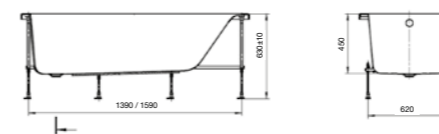

Ассортимент

A	B	Литры
1500	750	220
1700	750	255

Elba

7248509000	1500 x 750	Акриловая ванна прямоугольная, глубина 45 см. Монтажный комплект заказывается отдельно.
7248507000	1700 x 750	

Дополнительно:

7248514000	1500	Монтажный комплект (каркас, комплект креплений к стене, система слив-перелив полуавтомат)
7248513000	1700	
7248510000	1500	Фронтальная панель
7248508000	1700	
7248511000	750	Боковая панель, левая
7248512000	750	Боковая панель, правая