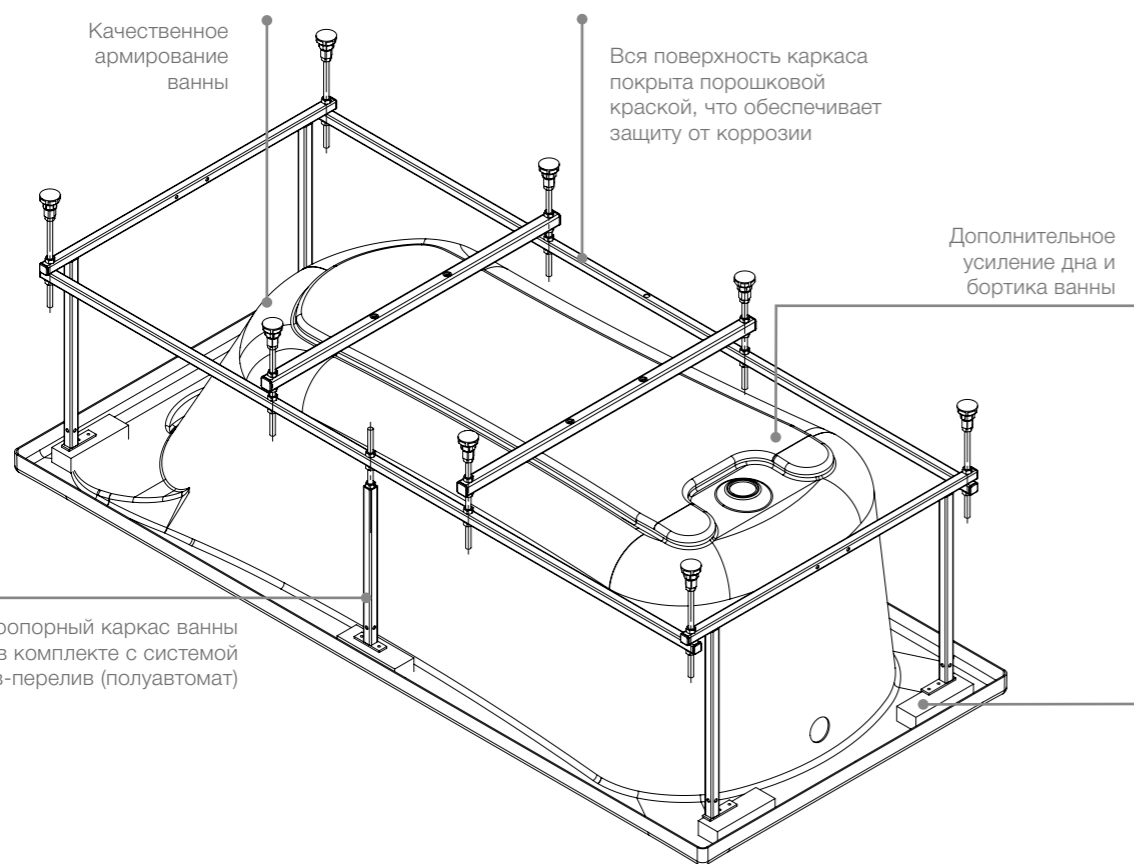

Характеристики и преимущества

Рекомендуемая высота установки для акриловых ванн составляет 62-64 см от уровня пола до верхней точки бортика ванны, за исключением ванны Uno. За счет своей глубины данную ванну рекомендовано выставлять на высоту 66 см.

Ассортимент

A	B	Литры
1500	750	220
1700	750	255

Elba

7248509000	1500 x 750	Акриловая ванна прямоугольная, глубина 45 см. Монтажный комплект заказывается отдельно.
7248507000	1700 x 750	

Дополнительно:

7248514000	1500	Монтажный комплект (каркас, комплект креплений к стене, система слив-перелив полуавтомат)
7248513000	1700	
7248510000	1500	Фронтальная панель
7248508000	1700	
7248511000	750	Боковая панель, левая
7248512000	750	Боковая панель, правая

A	B	Литры
1800	800	210

Madeira

7248525000	1800 x 800	Акриловая ванна прямоугольная, глубина 45 см. Монтажный комплект заказывается отдельно.

Дополнительно:

724F177000	1800 x 800	Монтажный комплект (каркас, комплект креплений к стене, система слив-перелив полуавтомат)
7259971000	1800	Фронтальная панель
7259972000	800	Боковая панель, левая
7259973000	800	Боковая панель, правая