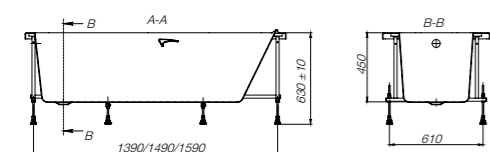

ГАРАНТИЯ
10 ЛЕТ

A	B	Литры
1500	700	200
1600	700	220
1700	700	240

Sureste

ZRU9302778	1500 x 700	Акриловая ванна прямоугольная, глубина 45 см. Монтажный комплект заказывается отдельно.
ZRU9302787	1600 x 700	
ZRU9302769	1700 x 700	

■ Дополнительно:

ZRU9302779	1500 x 700	Монтажный комплект (хромированные ручки, каркас, комплект креплений к стене, система слив-перелив полуавтомат)	
ZRU9302788	1600 x 700		
ZRU9302771	1700 x 700		
ZRU9302780	1500	Фронтальная панель	
ZRU9302789	1600		
ZRU9302773	1700		
ZRU9302774	700		Боковая панель, левая
ZRU9302775	700		Боковая панель, правая
7247990000		Полуриетановый подголовник