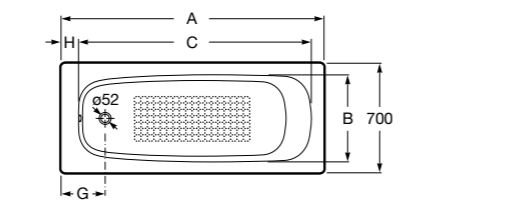

A	B	C	D	E	F	G	H	K	Литры
1700	570	1530	420	400	350	285	100	70	182
1600	570	1430	420	400	350	285	100	70	170
1500	570	1330	420	400	350	285	100	70	161
1400	560	1230	420	400	350	285	100	70	144
1200	550	1050	390	370	330	260	75	60	117
1000	550	850	390	370	330	260	75	60	95

Ming

72302G000R 1700 x 850
Эмалированная чугунная ванна, с интегрированными подлокотниками и противоскользящим покрытием дна. Вместимость 210 литров до перелива. Заземление.

■ Дополнительно:

- **7291120001** Ручки для ванны Ming
- **7291052000** Полиуретановый подголовник для ванны Ming
- **7150412330** Комплект ножек для чугунной ванны
- **7506404600** Слив-перелив

Continental

- **7212914001** 1400 x 700
- **721291300R** 1500 x 700
- **721291200R** 1600 x 700
- **721291100R** 1700 x 700
- **7211507001** 1000 x 700
- **7211506001** 1200 x 700
- **7212904001** 1400 x 700
- **721290300R** 1500 x 700
- **721290200R** 1600 x 700
- **721290100R** 1700 x 700

■ Дополнительно:

- **7150412330** Комплект ножек для чугунной ванны
- **7506404600** Слив-перелив

Akira

72325G000R 1700x850
Прямоугольная чугунная ванна с противоскользящим покрытием дна. Вместимость 225 литров до перелива. Заземление.

■ Дополнительно:

- **7526804010** Ручки для ванны Akira, хром
- **7291051100** Полиуретановый подголовник для ванны Akira
- **7150412330** Комплект ножек для чугунной ванны
- **7506404600** Слив-перелив

Belice

7233550000 1750x850
Эмалированная чугунная ванна, с подголовником, хромированными металлическими ручками и противоскользящим покрытием дна. Вместимость 255 литров до перелива. Заземление.

7248471000 Полиуретановый подголовник для ванны Belice (включен в комплект)

■ Дополнительно:

- **7150412330** Комплект ножек для чугунной ванны
- **7506404600** Слив-перелив