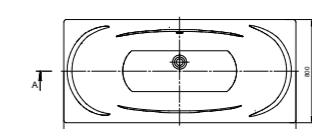

Характеристики и преимущества

Рекомендуемая высота установки для акриловых ванн составляет 62-64 см от уровня пола до верхней точки бортика ванны, за исключением ванны Uno. За счет своей глубины данную ванну рекомендовано выставлять на высоту 66 см.

Ассортимент

A	B	Литры
1500	750	220
1700	750	255

Elba

7248509000	1500 x 750	Акриловая ванна прямоугольная, глубина 45 см. Монтажный комплект заказывается отдельно.
7248507000	1700 x 750	

Дополнительно:

7248514000	1500	Монтажный комплект (каркас, комплект креплений к стене, система слив-перелив полуавтомат)
7248513000	1700	
7248510000	1500	Фронтальная панель
7248508000	1700	
7248511000	750	Боковая панель, левая
7248512000	750	Боковая панель, правая

A	B	Литры
1800	800	210

Madeira

7248525000	1800 x 800	Акриловая ванна прямоугольная, глубина 45 см. Монтажный комплект заказывается отдельно.

Дополнительно:

724F177000	1800 x 800	Монтажный комплект (каркас, комплект креплений к стене, система слив-перелив полуавтомат)
7259971000	1800	Фронтальная панель
7259972000	800	Боковая панель, левая
7259973000	800	Боковая панель, правая