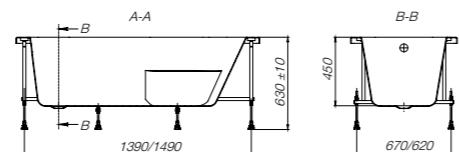

A	B	Литры
1500	750	235
1600	700	230

Genova, Genova-N

ZRU9302894	1500 x 750	Акриловая ванна прямоугольная, глубина 45 см. Монтажный комплект заказывается отдельно.
ZRU9302973	1600 x 700	

■ Дополнительно:

ZRU9302895	1500 x 750	Монтажный комплект (каркас, комплект креплений к стене, система слив-перелив полуавтомат)
ZRU9302974	1600 x 700	
ZRU9302896	1500	Фронтальная панель
ZRU9302975	1600	
ZRU9302897	750	Боковая панель, левая
ZRU9302898	750	Боковая панель, правая
ZRU9302976	700	Боковая панель, левая
ZRU9302977	700	Боковая панель, правая