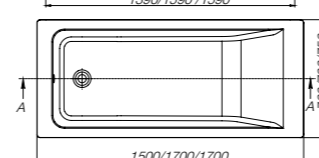

ГАРАНТИЯ
10 ЛЕТ

A	B	Литры
1500	700	190
1700	700	250
1700	750	260

Easy

ZRU9302904	1500 x 700	Акриловая ванна прямоугольная, глубина 45 см. Монтажный комплект заказывается отдельно.
ZRU9302905	1700 x 700	
ZRU9302899	1700 x 750	

■ Дополнительно:

ZRU9302906	1500 x 700	Монтажный комплект (каркас, комплект креплений к стене, система слив-перелив полуавтомат)	
ZRU9302907	1700 x 700		
ZRU9302900	1700 x 750		
ZRU9302908	1500	Фронтальная панель	
ZRU9302901	1700		
ZRU9302909	700		Боковая панель, левая
ZRU9302910	700		Боковая панель, правая
ZRU9302902	750		Боковая панель, левая
ZRU9302903	750	Боковая панель, правая