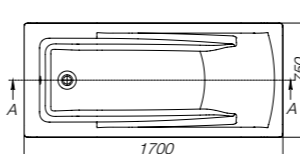

ГАРАНТИЯ
10 ЛЕТ

A	B	Литры
1700	750	220

Hall

ZRU9302768	1700 x 750	Акриловая ванна прямоугольная, глубина 42 см. Монтажный комплект заказывается отдельно.
■ Дополнительно:		
ZRU9302770	1700 x 750	Монтажный комплект (каркас, комплект креплений к стене, система слив-перелив полуавтомат)
ZRU9302772	1700	Фронтальная панель
ZRU9302776	750	Боковая панель, левая
ZRU9302777	750	Боковая панель, правая
724F061000	750	Полиуретановый подголовник