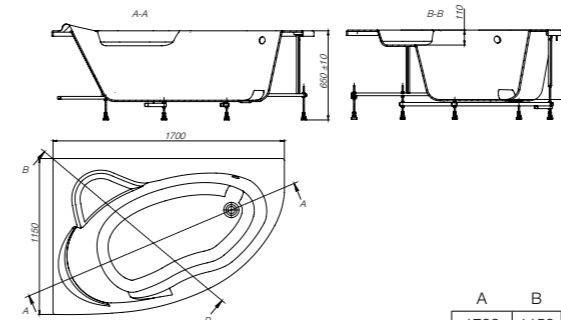

A	B	Литры
1700	1150	350

Luna

ZRU9302911 1700 x 1150 Акриловая ванна асимметричная, глубина 48 см. Левая. Монтажный комплект заказывается отдельно.

ZRU9302912 1700 x 1150 Акриловая ванна асимметричная, глубина 48 см. Правая. Монтажный комплект заказывается отдельно.

Дополнительно:

ZRU9302913	Монтажный комплект (каркас, комплект креплений к стене, система слив-перелив полуавтомат)
ZRU9302914	Фронтальная панель, левая
ZRU9302915	Фронтальная панель, правая