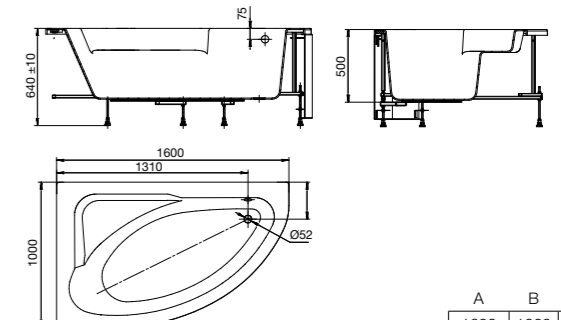

A	B	Литры
1600	1000	280

Welna

ZRU9302997 1600 x 1000 Акриловая ванна асимметричная, глубина 48 см. Левая. Монтажный комплект заказывается отдельно.

ZRU9302998 1600 x 1000 Акриловая ванна асимметричная, глубина 48 см. Правая. Монтажный комплект заказывается отдельно.

Дополнительно:

ZRU9302999	Монтажный комплект (каркас, комплект креплений к стене, система слив-перелив полуавтомат)
ZRU9303000	Фронтальная панель, левая
ZRU9303001	Фронтальная панель, правая