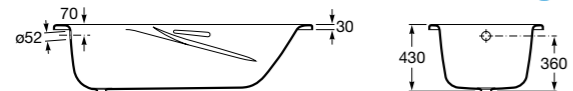

ГАРАНТИЯ
10 ЛЕТ

2,4
mm