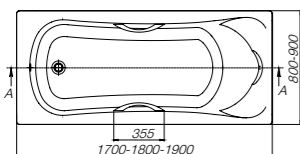

ГАРАНТИЯ
10 ЛЕТ

A	B	Литры
1700	800	300
1800	800	330
1900	900	390

BeCool

ZRU9302852	1700 x 800	Акриловая ванна прямоугольная, глубина 50 см. Монтажный комплект заказывается отдельно.
ZRU9302782	1800 x 800	
ZRU9303020	1900 x 900	
■ Дополнительно:		
ZRU9302853	1700 x 800	Монтажный комплект (ручки хромированные, каркас, комплект креплений к стене, система слив-перелив)
ZRU9302786	1800 x 800	
ZRU9303021	1900 x 900	
ZRU9302854	1700	Фронтальная панель
ZRU9302783	1800	
ZRU9303022	1900	
ZRU9302784	800	
ZRU9302785	800	Боковая панель, правая
ZRU9303023	900	
ZRU9303024	900	Боковая панель, левая
7247997000		
		Полиуретановый подголовник для BeCool 1700x800, BeCool 1800x800