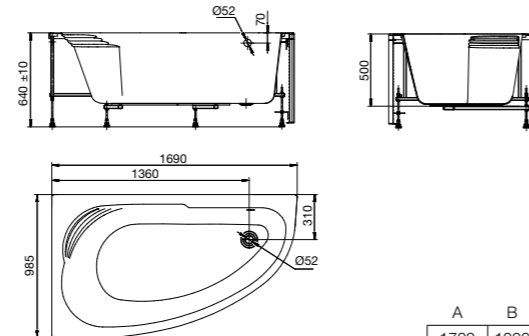

A	B	Литры
1700	1000	310

Merida

ZRU9302992 1700 x 1000 Акриловая ванна асимметричная, глубина 48 см. Левая. Монтажный комплект заказывается отдельно.

ZRU9302993 1700 x 1000 Акриловая ванна асимметричная, глубина 48 см. Правая. Монтажный комплект заказывается отдельно.

Дополнительно:

ZRU9302994	Монтажный комплект (каркас, комплект креплений к стене, система слив-перелив полуавтомат)
ZRU9302995	Фронтальная панель, левая
ZRU9302996	Фронтальная панель, правая