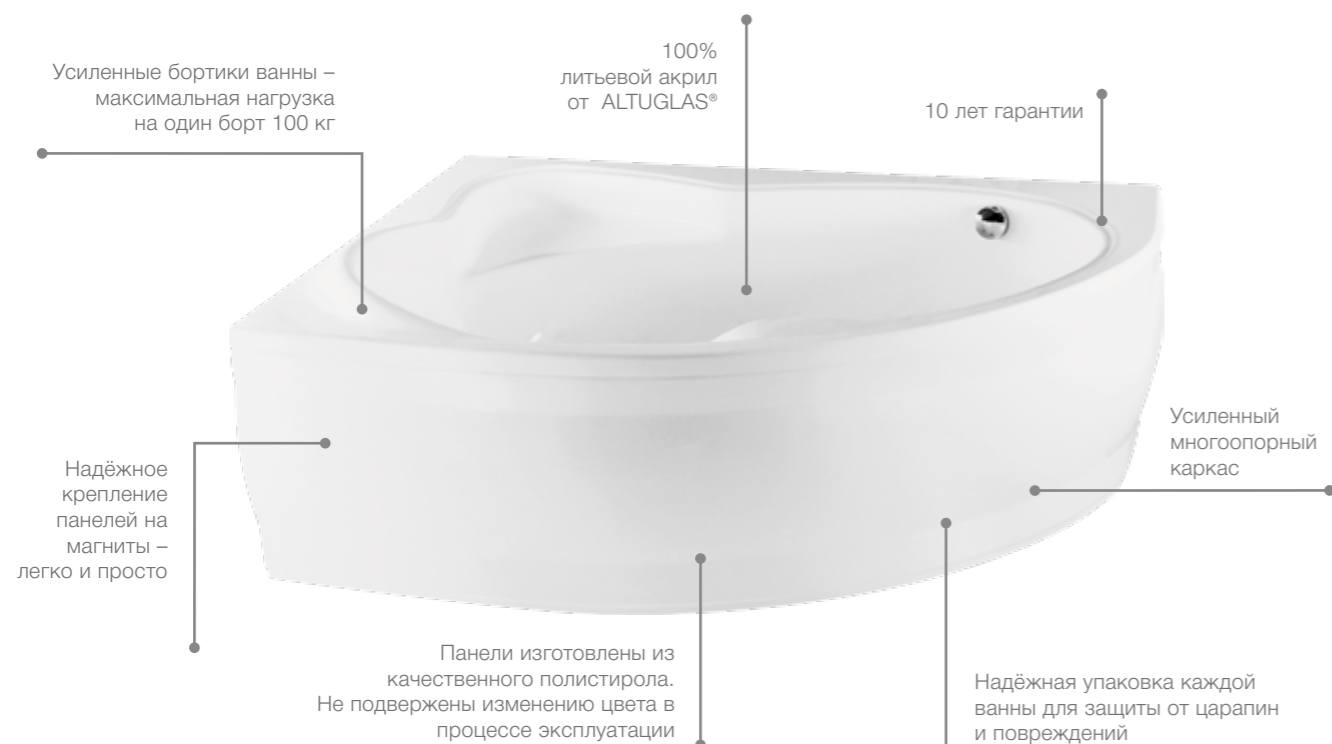

Характеристики и преимущества

Рекомендуемая высота установки для акриловых ванн составляет 62-64 см от уровня пола до верхней точки бортика ванны, за исключением ванны Uno. За счет своей глубины данную ванну рекомендовано выставлять на высоту 66 см.

Ассортимент

A	B	Литры
1500	750	220
1700	750	255

Elba

7248509000	1500 x 750	Акриловая ванна прямоугольная, глубина 45 см. Монтажный комплект заказывается отдельно.
7248507000	1700 x 750	

Дополнительно:

7248514000	1500	Монтажный комплект (каркас, комплект креплений к стене, система слив-перелив полуавтомат)
7248513000	1700	
7248510000	1500	Фронтальная панель
7248508000	1700	
7248511000	750	Боковая панель, левая
7248512000	750	Боковая панель, правая

A	B	Литры
1800	800	210

Madeira

7248525000	1800 x 800	Акриловая ванна прямоугольная, глубина 45 см. Монтажный комплект заказывается отдельно.

Дополнительно:

724F177000	1800 x 800	Монтажный комплект (каркас, комплект креплений к стене, система слив-перелив полуавтомат)
7259971000	1800	Фронтальная панель
7259972000	800	Боковая панель, левая
7259973000	800	Боковая панель, правая