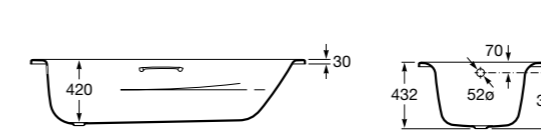

Contesa

ГАРАНТИЯ  
10 ЛЕТ

**3,5**  
mm

ГАРАНТИЯ  
10 ЛЕТ

A	B	C	D	Литры
1800	800	1617	666	240
1700	750	1517	626	215

A	B	C	D	Литры
1800	800	1617	666	240
1700	750	1517	626	215

Swing Plus

<b>7236755000</b>	1700 x 750	Эмалированная ванна из стального листа толщиной 3,5 мм, со встроенными подлокотниками, хромированными металлическими ручками, противоскользящим покрытием дна. Заземление.
<b>7236655000</b>	1800 x 800	