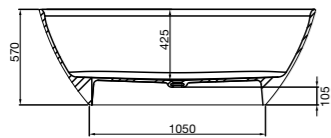

Ariane

7248470000 1650 x 750
Свободностоящая ванна Stonex®, объем 240 л.
Интегрированный слив-перелив, донный клапан
с системой click-clack.