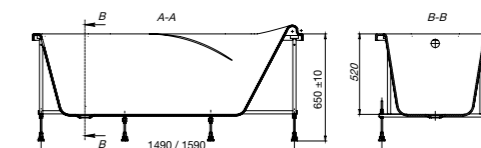

ГАРАНТИЯ
10 ЛЕТ

A	B	Литры
1600	750	240
1700	750	280

Uno

ZRU9302869	1600 x 750	Акриловая ванна прямоугольная, глубина 50,5 см. Монтажный комплект заказывается отдельно.
ZRU9302870	1700 x 750	
■ Дополнительно:		
ZRU9302875	1600 x 750	Монтажный комплект (каркас, комплект креплений к стене, система слив-перелив полуавтомат)
ZRU9302876	1700 x 750	
ZRU9302871	1700	Фронтальная панель
ZRU9302872	1600	Фронтальная панель
ZRU9302873	750	Боковая панель, левая
ZRU9302874	750	Боковая панель, правая