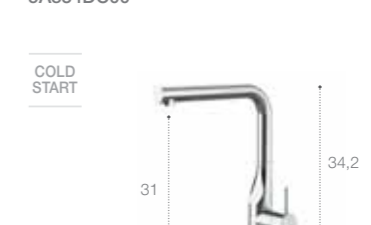

Glera

Однорычажный смеситель для кухни с поворотным прямым изливом. Хром. 5A834DC00