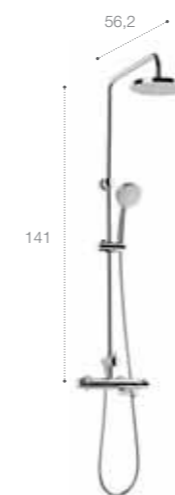

Victoria-T

Душевая стойка со смесителем-термостатом с поворотным изливом. Включает верхний душ диаметром 200 мм, ручной душ Stella диаметром 100 мм с 1 функцией, гибкий металлический шланг и регулируемый держатель ручного душа. Хром.

5A2718C00 ⁽¹⁾