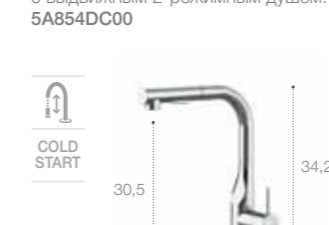

Glera

Однорычажный смеситель для кухни с поворотным прямым изливом с выдвижным 2-режимным душем. Хром. 5A854DC00