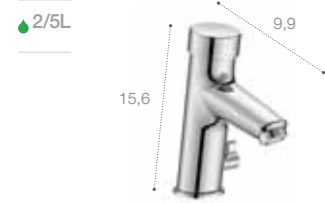

Порционный кран для раковины. Хром.
5A4377C00

6L

Instant Care

Порционный кран для раковины, монтируемый на стену. Хром.
5A7977C00

6L

Размеры в см.

Порционно-нажимные смесители

Fluent
Порционно-нажимной смеситель для раковины. Хром.
5A3A24C00 (5 л/мин)
5A3B24C00 (2 л/мин)