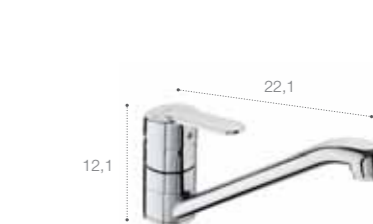

Victoria
Однорычажный смеситель для кухни с поворотным изливом. Хром.
5A8925C00