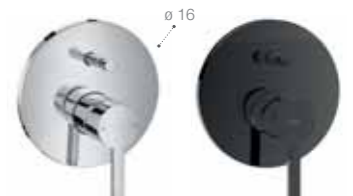

Naia

Встраиваемый однорычажный смеситель для ванны и душа.
5A0B96C00 (Хром)
5A0B96CN0 (Titanium Black)