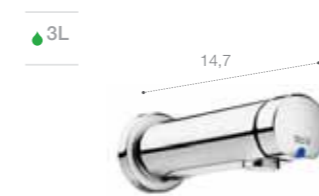

Avant
Порционно-нажимной кран для раковины, монтируемый на стену. G1/2". Хром.
5A7879C00