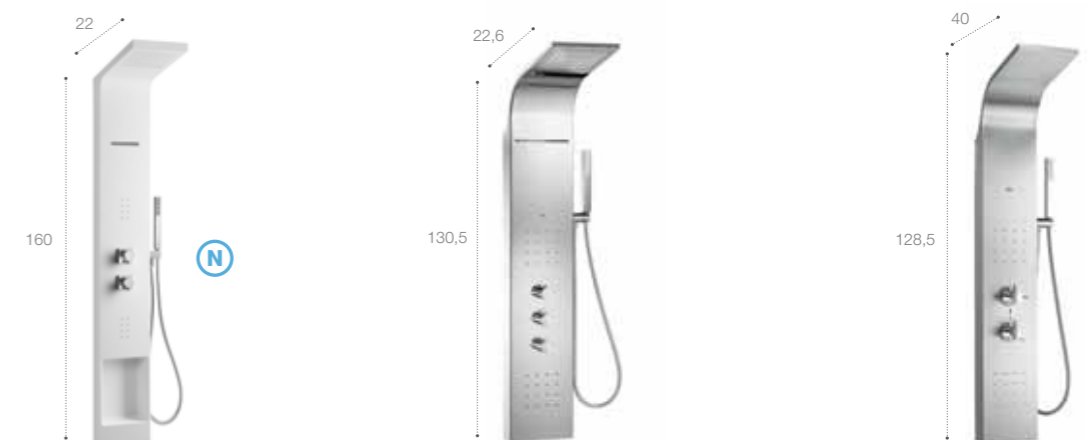

⁽¹⁾ до окончания складских запасов
⁽²⁾ доступно к заказу с 3 квартала 2020