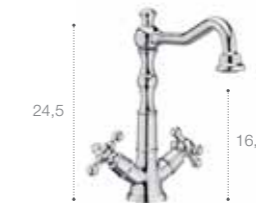

Двухвентильный смеситель для раковины с изогнутым высоким изливом, донным клапаном click-clack. Хром.
5A384BC00