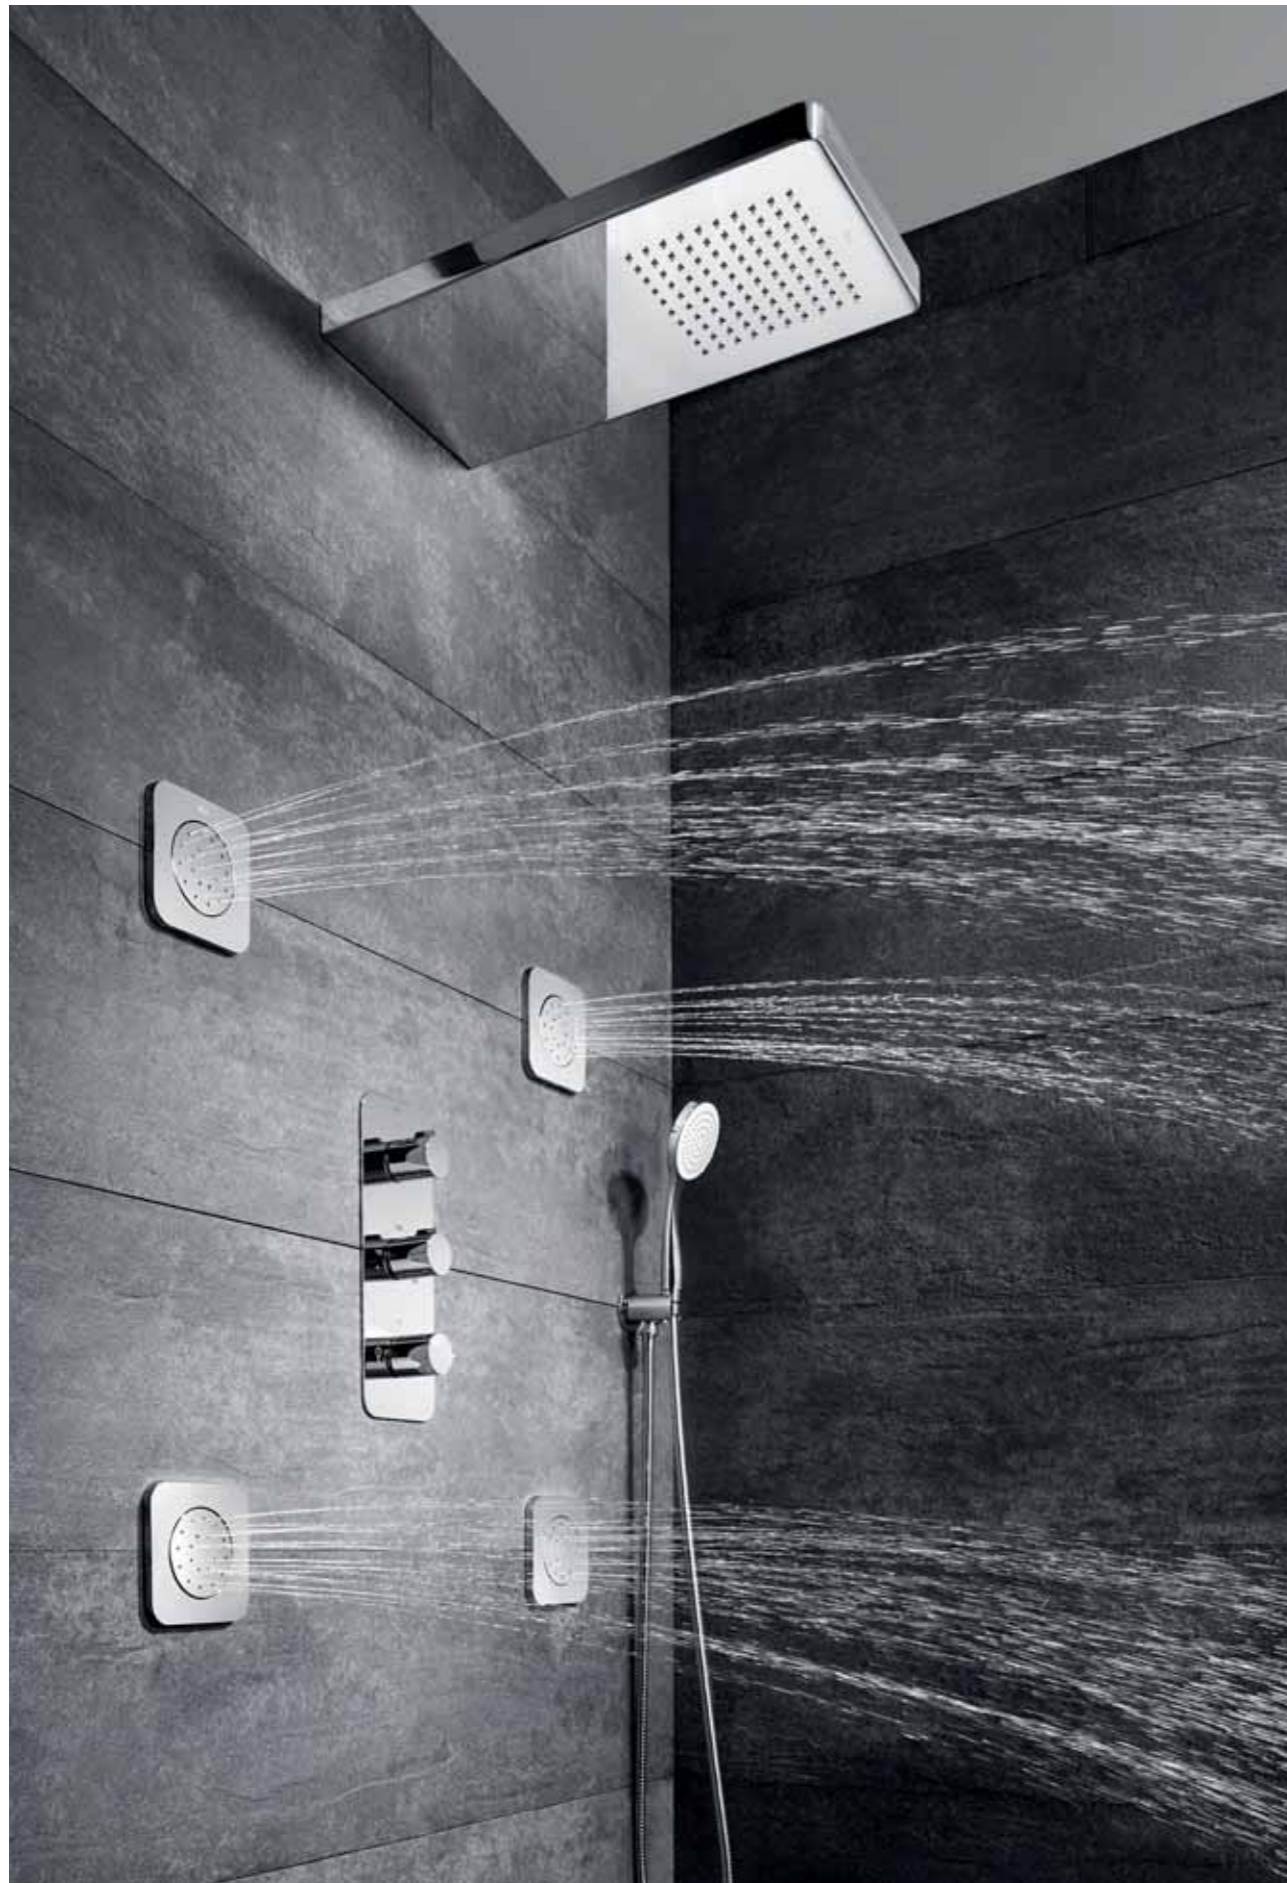

RainSense $\varnothing 20$ ABS

Круглая душевая насадка $\varnothing 20$ см. Хромированный ABS пластик.
5B2150C00

RainSense $\varnothing 25$ ABS

Круглая душевая насадка $\varnothing 25$ см. Хромированный ABS пластик.
5B2250C00

RainSense 36x24 ABS

Прямоугольная душевая насадка 36x24 см. Хромированный ABS пластик.
5B3050C00

RainSense 20x20 ABS

Квадратная душевая насадка 20x20 см. Хромированный ABS пластик.
5B2350C00

Размеры в см

Смеситель-термостат, душевая насадка и форсунки Puzzle

Душевые насадки

RainSense Classic ABS
Круглая душевая насадка ø21 см.
Хромированный ABS.
5B3350C00

RainSense Metal
Круглая душевая насадка ø30 см.
Titanium Black.
5B3950CN0

RainSense Metal
Квадратная душевая насадка 30x30 см.
Titanium Black.
5B4050CN0

Stella
Круглая душевая насадка ø10 см.
5BF103C00 (3 функции: Rain, Tonic и Pulse)
5BH103C00 (1 функция: Rain)

Puzzle встраиваемые форсунки
Встраиваемые в стену душевые форсунки с регулируемым направлением потока. Хром.
5B3778C00 (форсунки Square)
5B3878C00 (форсунки Round)