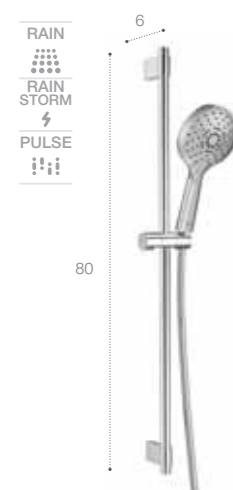

Plenum Go 120/3

Душевой комплект Plenum Go 120. Хром. В комплект входит: ручной душ с 3 функциями, штанга 80 см, регулируемый держатель, гибкий ПВХ шланг 170 см
5B1P11C00