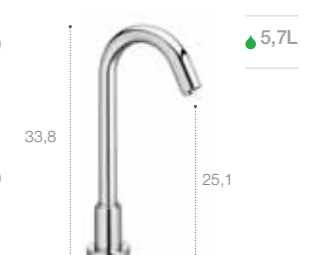

Loft-E

Электронный смеситель для раковины с высоким изливом. Инфракрасный сенсор встроен в излив. Хром.

С предварительным смешиванием:
Питание от батареек 4 x 1,5V LRG (AA)
5A3743C00
Питание от сети 230V
5A3843C00

С одним подводом воды:
Питание от батареек 4 x 1,5V LRG (AA)
5A3143C00
Питание от сети 230V
5A3943C00