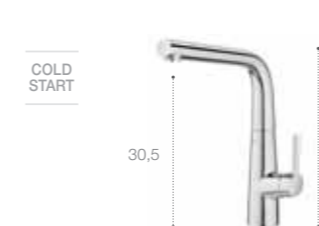

Syra

Однорычажный смеситель для кухни с поворотным прямым изливом. Хром 5A832AC00