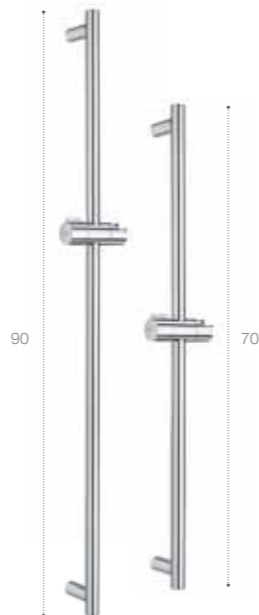

Minimal

Штанга для душа с держателем, регулируемым по высоте. Хром.
5B0605C00 (90 см)
5B0505C00 (70 см)