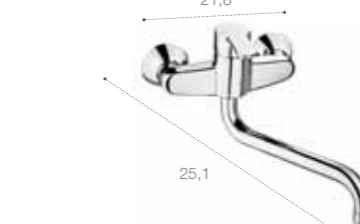

L20
Однорычажный настенный смеситель для кухни с поворотным изливом. Хром.
5A7609C00