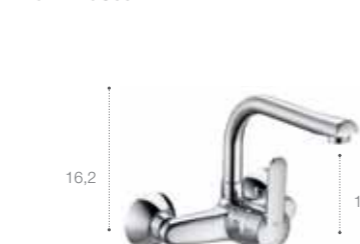

Victoria
Однорычажный настенный смеситель для кухни с поворотным изливом. Хром.
5A7725C00