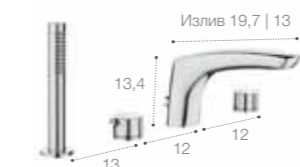

Монтируемый на край ванны двухвентильный смеситель для ванны-душа с центральным изливом, душевой лейкой и гибким шлангом. Хром.
5A093AC00 (19,7 cm)
5A183AC00 (13 cm)