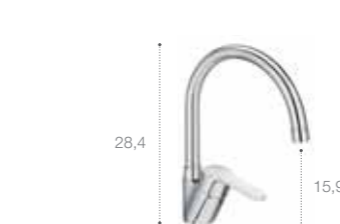

Victoria
Однорычажный смеситель для кухни с поворотным изливом. Хром.
5A8E25C00