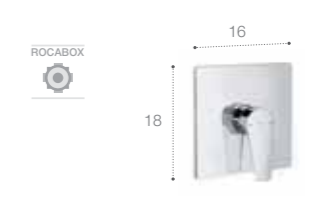

Встраиваемый однорычажный смеситель для душа. Хром.
5A2B90C00⁽²⁾