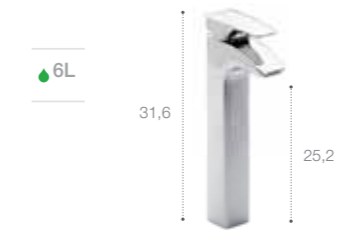

Однорычажный смеситель для раковины с высоким изливом, донным клапаном. Хром.
5A3450C00

Однорычажный смеситель для биде с регулируемым аэратором, донным клапаном. Хром.
5A6050C00