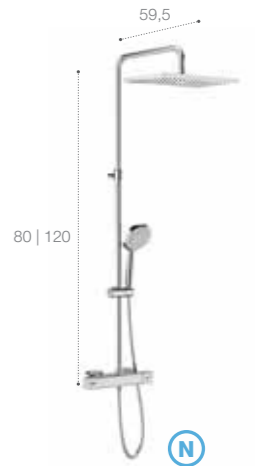

Level-T

Душевая стойка со смесителем-термостатом. Регулируемая высота. Включает верхний душ размером 365x245 мм, ручной душ Sensum диаметром 130 мм с 3 функциями, гибкий ПВХ шланг и регулируемый держатель ручного душа. Хром.

5A201AC00