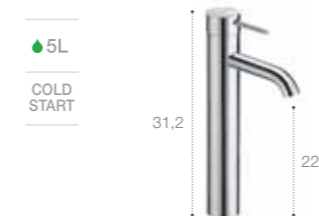

Однорычажный смеситель для раковины с высоким изливом, донным клапаном click-clack. Хром.
5A3411C00