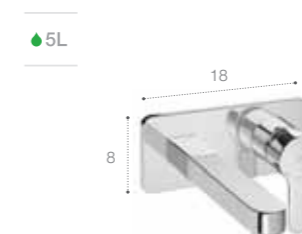

Встраиваемый однорычажный смеситель для раковины. Хром.
5A3L09C00⁽¹⁾