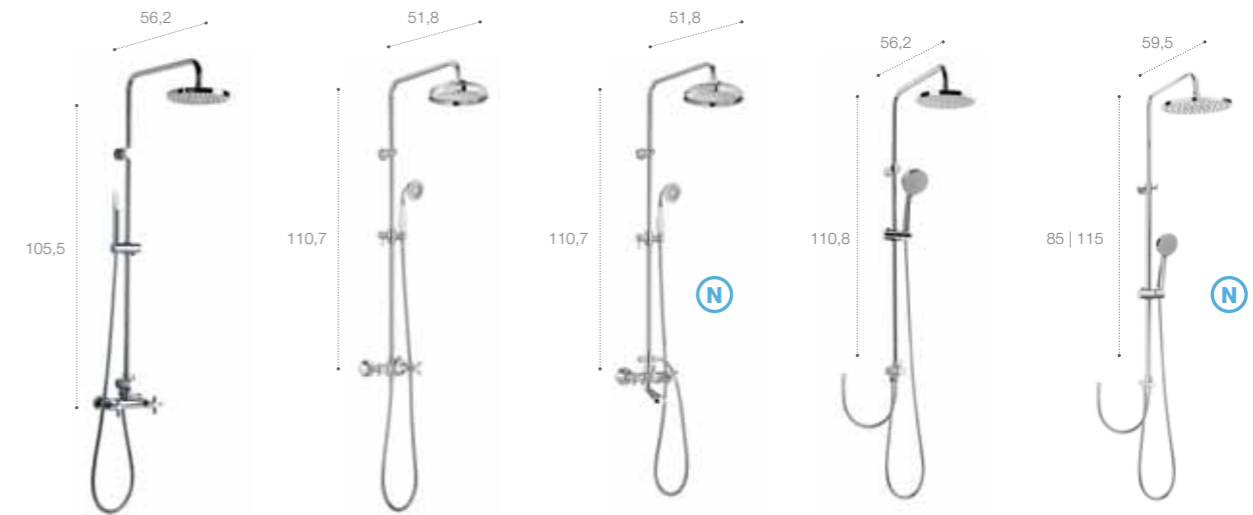

Carmen

Душевая стойка с двухвентильным смесителем с изливом. Включает верхний душ диаметром 215 мм, ручной душ Carmen с 1 функцией, гибкий металлический шланг и регулируемый держатель ручного душа. Хром. **5A9A4BC00**

Victoria Connect

Душевая стойка без смесителя. Включает верхний душ диаметром 200 мм, ручной душ Stella диаметром 100 мм с 1 функцией, гибкий металлический шланг и регулируемый держатель ручного душа. Дополнительный шланг для подключения к смесителю в комплекте. Хром. **5B9961C00** ⁽¹⁾

Victoria Connect Plus

Душевая стойка без смесителя. Регулируемая высота. Включает верхний душ диаметром 250 мм, ручной душ Stella диаметром 100 мм с 1 функцией, гибкий металлический шланг и регулируемый держатель ручного душа. Дополнительный шланг для подключения к смесителю в комплекте. Хром. **5B9M61C00** ⁽²⁾