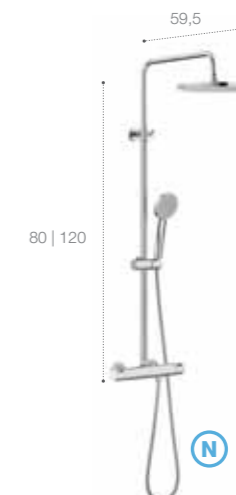

Victoria-T Plus

Душевая стойка со смесителем-термостатом. Регулируемая высота. Включает верхний душ диаметром 250 мм, ручной душ Stella диаметром 100 мм с 1 функцией, гибкий металлический шланг и регулируемый держатель ручного душа. Хром.

5A2C18C00