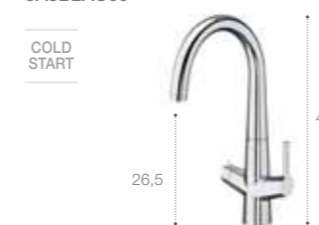

Syra-F

Однорычажный смеситель для кухни с поворотным изливом. Подключение к фильтру питьевой воды. Хром. 5A8B2AC00