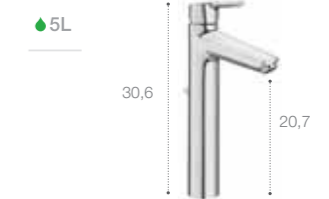

Однорычажный смеситель для раковины с высоким изливом, гладким корпусом, без донного клапана. Хром.
5A373BC0M (MixStart)
5A373BC00 (ColdStart)