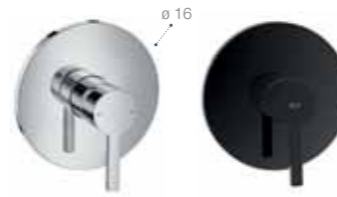

Thesis

Встраиваемый однорычажный смеситель для душа. Хром.
5A2B50C00

Naia

Встраиваемый однорычажный смеситель для ванны и душа.
5A0B96C00 (Хром)
5A0B96CN0 (Titanium Black)

Naia

Встраиваемый однорычажный смеситель для душа.
5A2B96C00 (Хром)
5A2B96CN0 (Titanium Black)