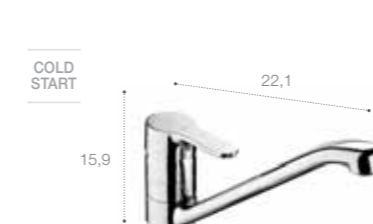

Кухонные смесители

L20
Однорычажный смеситель для кухни с поворотным изливом. Хром.
5A8909C00