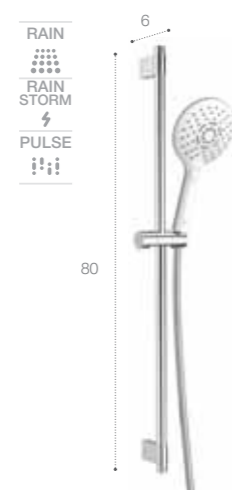

Plenum Go 120/3

Душевой комплект Plenum Go 120/3. Хром/Белый. В комплект входит: ручной душ с 3 функциями, штанга 80 см, регулируемый держатель, гибкий ПВХ шланг 170 см
5B1P11CB0