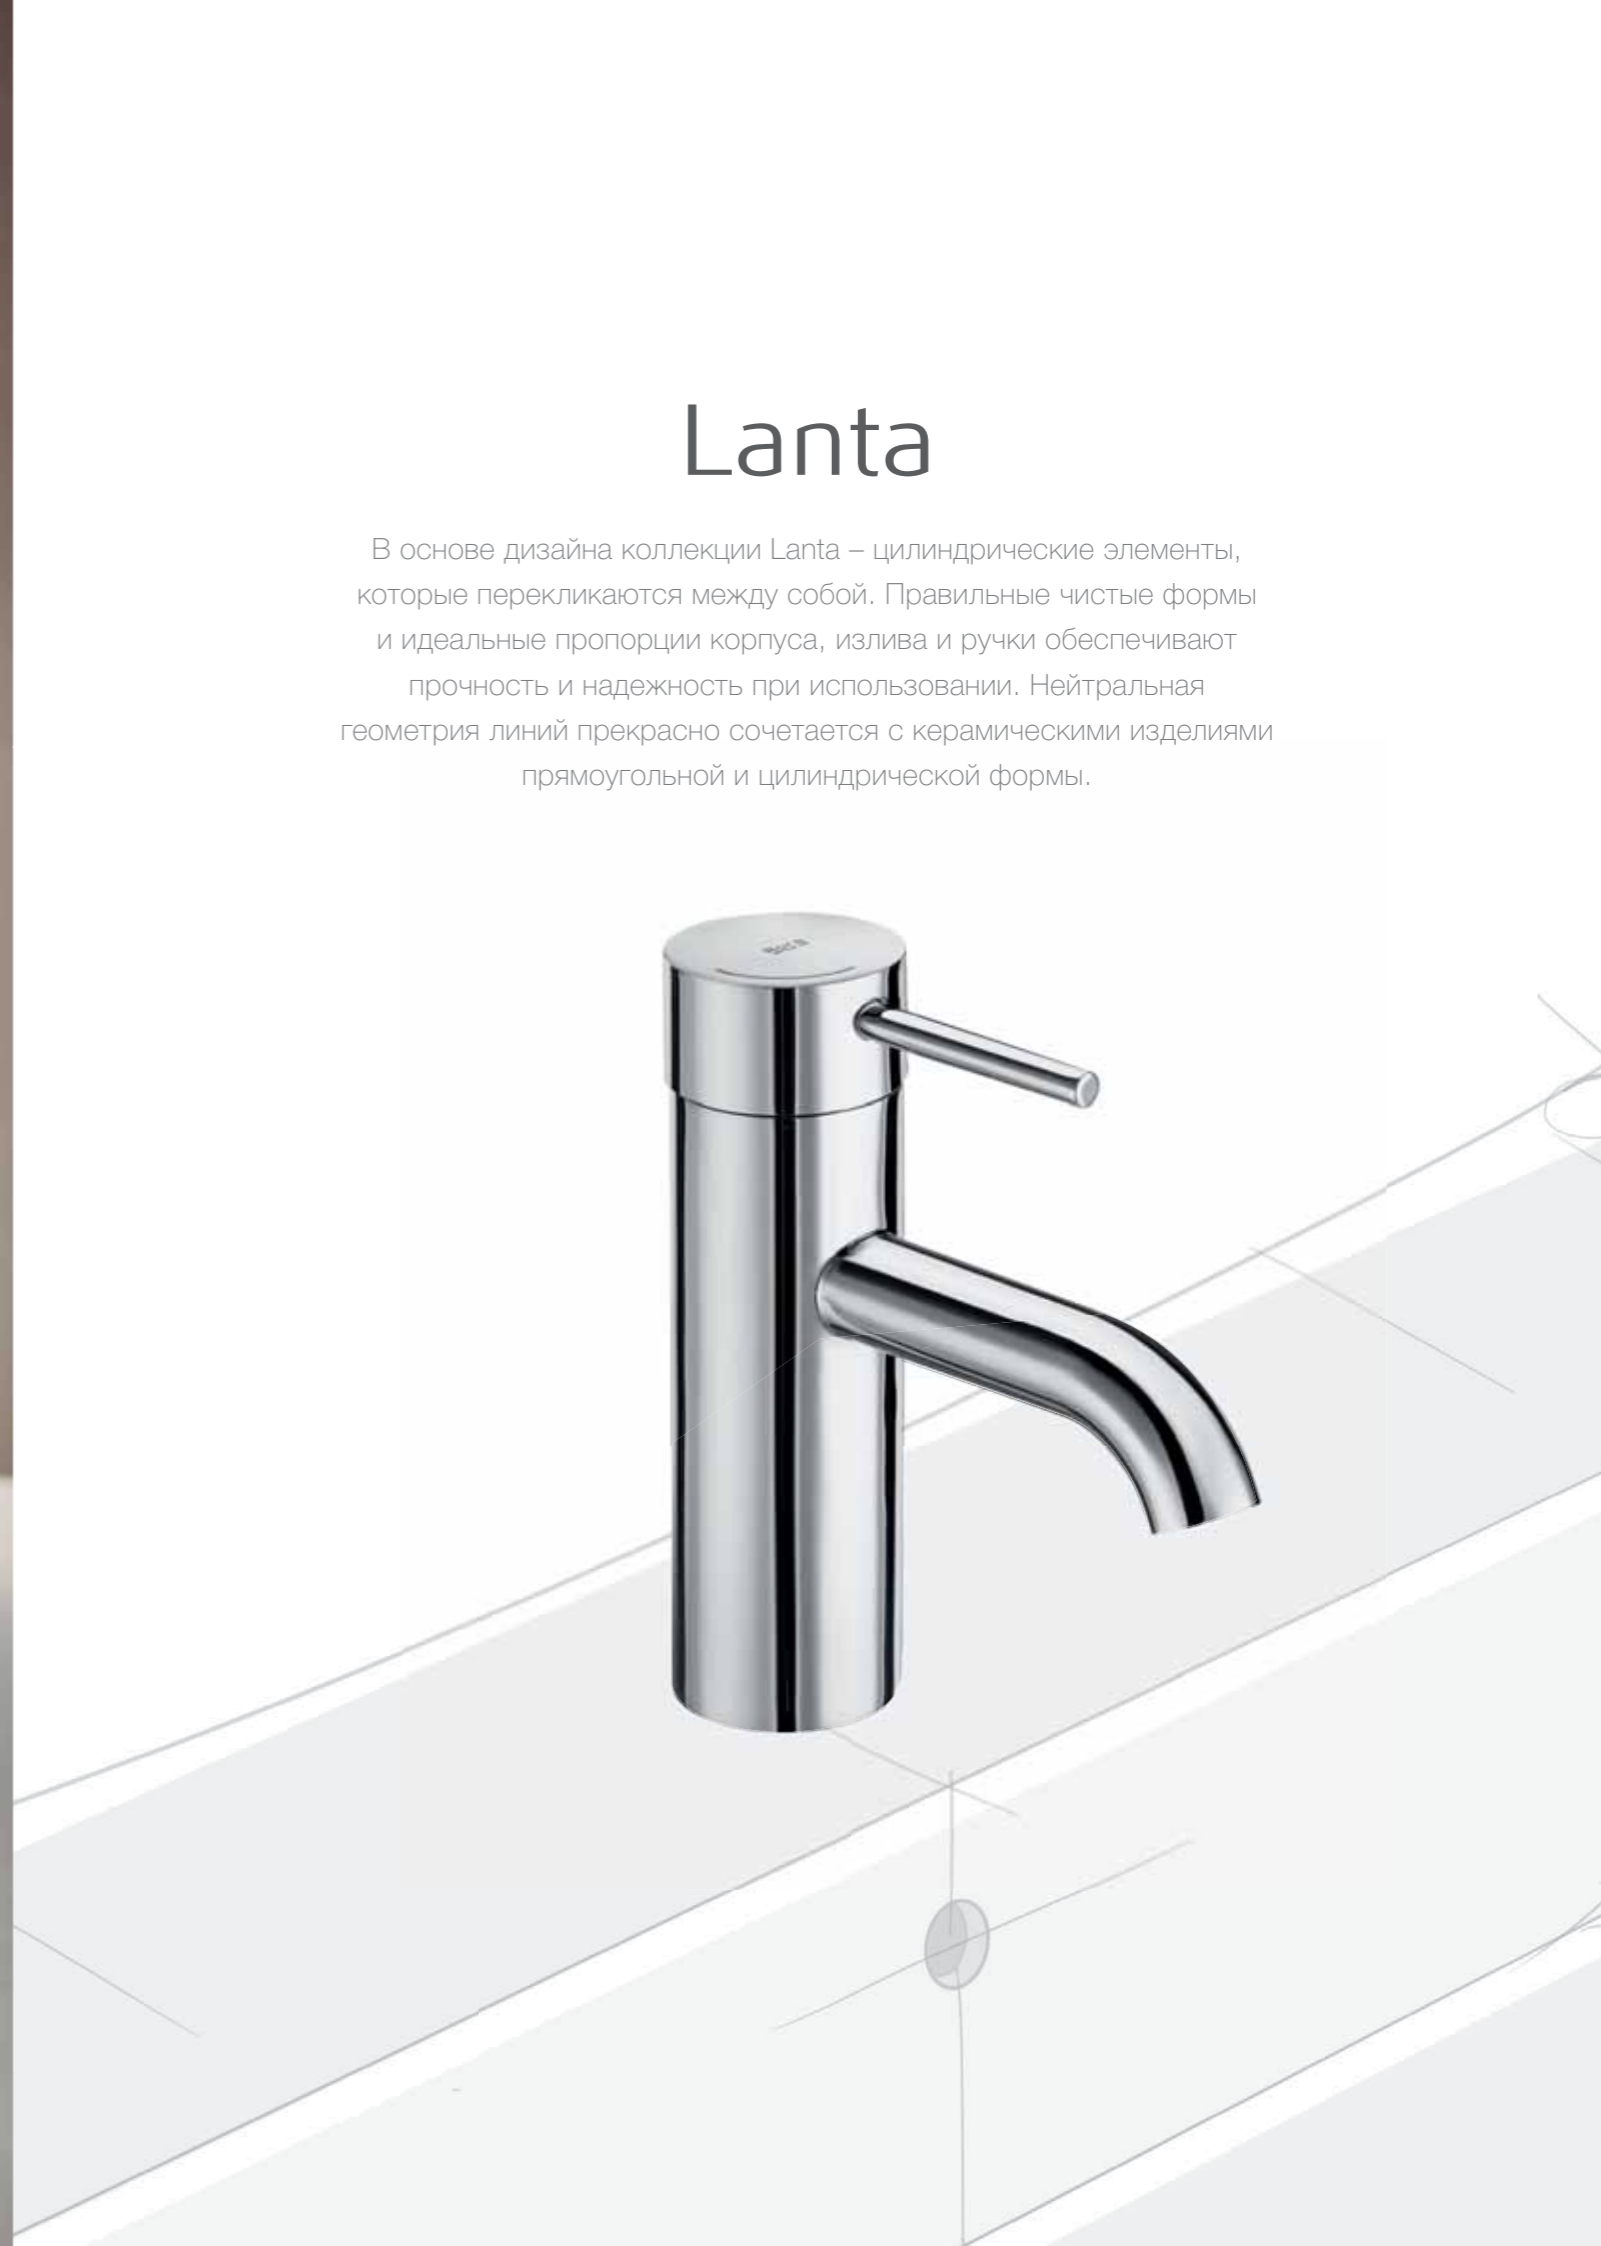

⁽¹⁾ Установка с универсальным монтажным корпусом. 525220603 (Хром)

⁽²⁾ Установка с универсальным монтажным корпусом. 5252206CN (Titanium Black)

⁽³⁾ Установка с RocaBox. 525869403

Размеры в см.

08

Lanta

В основе дизайна коллекции Lanta – цилиндрические элементы, которые перекликаются между собой. Правильные чистые формы и идеальные пропорции корпуса, излива и ручки обеспечивают прочность и надежность при использовании. Нейтральная геометрия линий прекрасно сочетается с керамическими изделиями прямоугольной и цилиндрической формы.