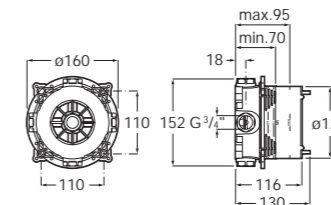

совместимые
термостатические смесители

	Код	Описание	
T-2000	5A0C88C00	Встраиваемый термостатический смеситель для ванны и душа	
	5A2C88C00	Встраиваемый термостатический смеситель для ванны или душа	
T-1000 Square	5A0C1AC00	Встраиваемый термостатический смеситель для ванны и душа	
	5A2C1AC00	Встраиваемый термостатический смеситель для ванны или душа	
T-1000 Round	5A0C09C00	Встраиваемый термостатический смеситель для ванны и душа	
	5A2C09C00	Встраиваемый термостатический смеситель для ванны или душа	
Insignia-T	5A0C3AC00	Встраиваемый термостатический смеситель для ванны и душа	
	5A2C3AC00	Встраиваемый термостатический смеситель для ванны или душа	
Gran Caudal	5A9B4AC00	Встраиваемый центральный термостатический смеситель для ванны или душа	
	5A9A4AC00	Встраиваемый центральный термостатический смеситель для ванны или душа	

RocaBox

RocaBox
RocaBox Universal.
525869403