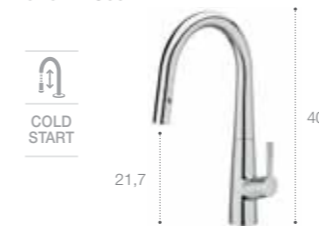

Кухонные смесители

Syra

Однорычажный смеситель для кухни с поворотным изливом с выдвижным 2-режимным душем. Хром 5A812AC00