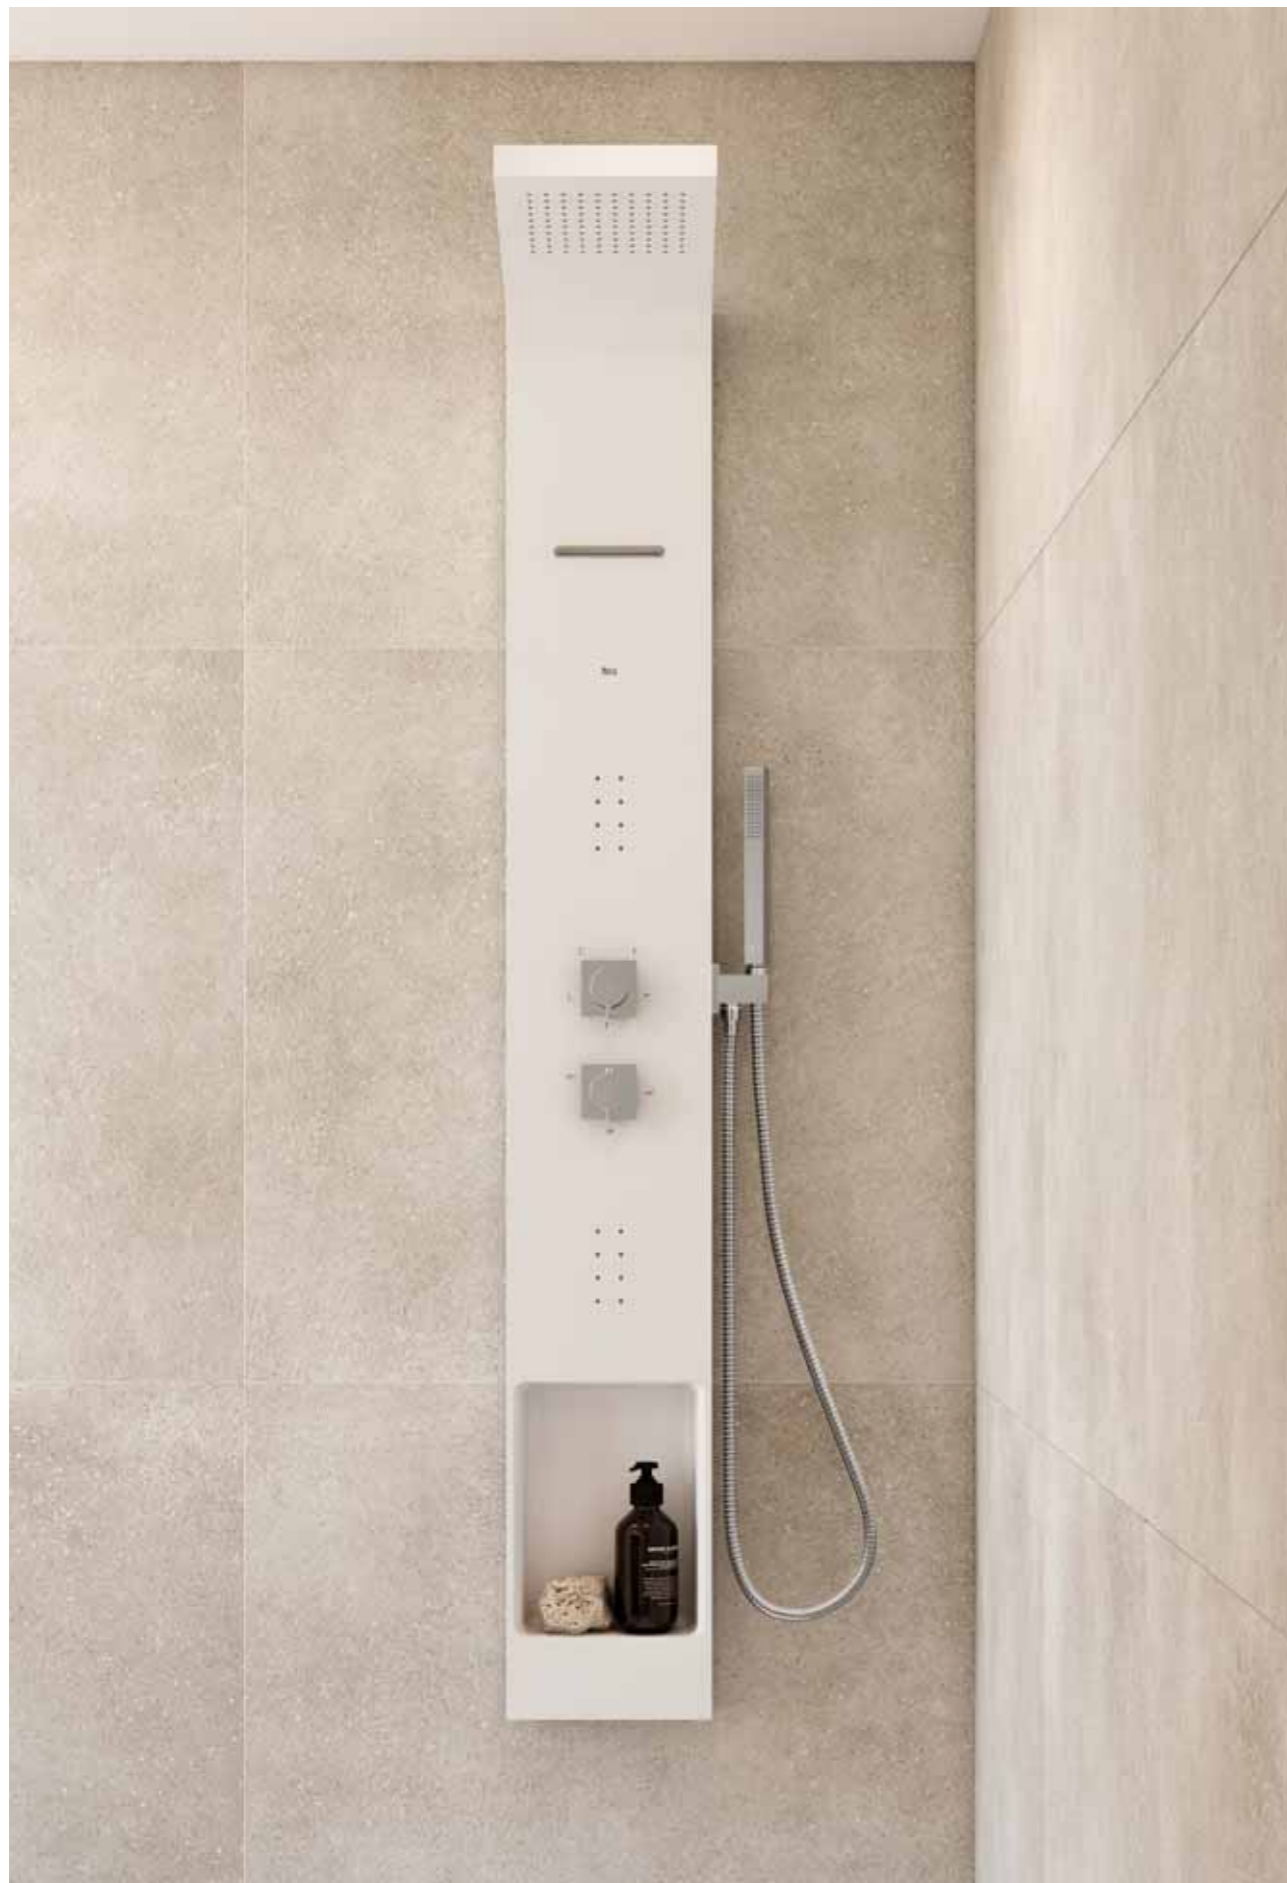

Victoria

Душевая стойка с однорычажным смесителем. Включает верхний душ диаметром 200 мм, ручной душ Stella диаметром 100 мм с 1 функцией, гибкий металлический шланг и регулируемый держатель ручного душа. Хром. 5A9725C00

Victoria Plus

Душевая стойка с однорычажным смесителем. Регулируемая высота. Включает верхний душ диаметром 250 мм, ручной душ Stella диаметром 100 мм с 1 функцией, гибкий металлический шланг и регулируемый держатель ручного душа. Хром. 5A9A25C00

Deck-M

Однорычажный смеситель для душа с интегрированной полочкой и стойкой для ручного душа. Включает: ручной душ Stella диаметром 100 мм с 3 функциями, гибкий ПВХ шланг и регулируемый держатель ручного душа. Хром. 5A9A88C00