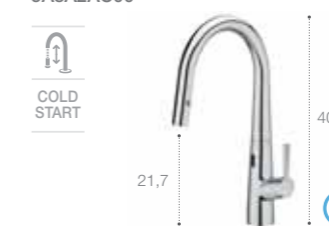

Syra

Однорычажный смеситель для кухни с поворотным прямым изливом с выдвижным 2-режимным душем. Хром 5A852AC00

Syra

Однорычажный смеситель для кухни с поворотным прямым изливом. Хром 5A832AC00

Syra-E

Электронный однорычажный смеситель для кухни с поворотным изливом с выдвижным 2-режимным душем. Хром 5A8A2AC00