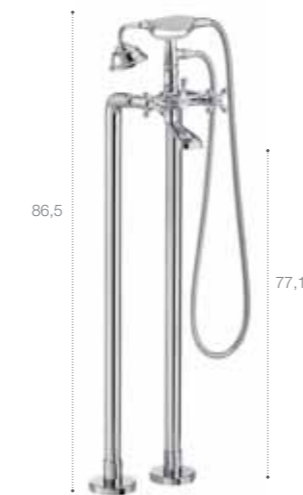

Встраиваемый вентиль. Хром.
5A154BC00