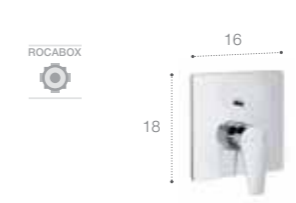

Atlas

Atlas

1М
Циклы

Однорычажный смеситель для раковины с донным клапаном. Хром.
5A3090C0M (MixStart)
5A3090C00 (ColdStart)

Однорычажный смеситель для раковины с гладким корпусом. Хром.
5A3290C0M (MixStart)
5A3290C00 (ColdStart)

Однорычажный смеситель для раковины со средним изливом, гладким корпусом. Хром.
5A3990C00

Однорычажный смеситель для раковины со средним изливом "плюс", гладким корпусом. Хром.
5A3D90C00

Однорычажный смеситель для раковины с высоким изливом, гладким корпусом, без донного клапана. Хром.
5A3790C0M (MixStart)
5A3790C00 (ColdStart)

Встраиваемый однорычажный смеситель для раковины. Хром.
5A3590C00⁽¹⁾

Однорычажный смеситель для биде с регулируемым аэратором, донным клапаном. Хром.
5A6090C0M

Однорычажный смеситель для биде с регулируемым аэратором, цепочкой. Хром.
5A6190C00

Монтируемый на стену однорычажный смеситель для ванны-душа с автоматическим переключателем потока. Хром.
5A0290C0M

Монтируемый на стену однорычажный смеситель для душа. Хром.
5A2190C0M

Дополнительная полочка
5B4961TP0

Встраиваемый однорычажный смеситель для ванны-душа. Хром.
5A0B90C00⁽²⁾

Встраиваемый однорычажный смеситель для душа. Хром.
5A2B90C00⁽²⁾

Смеситель на край ванны на три отверстия с ручным душем и шлангом.
5A9890C00

⁽¹⁾ Установка с универсальным монтажным корпусом. 525220603

⁽²⁾ Установка с RocaBox. 525869403

Размеры в см.