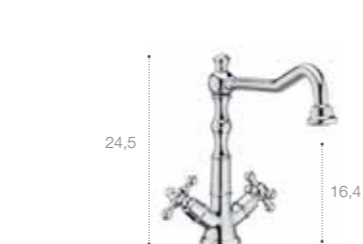

Carmen
Двухвентильный смеситель для кухни с поворотным изливом. Хром.
5A844BC00