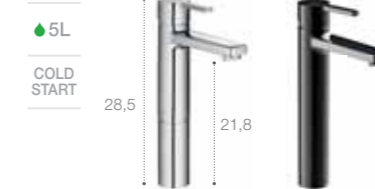

Однорычажный смеситель для раковины с высоким изливом, гладким корпусом, донным клапаном click-clack (в версии Хром).
5A3796C00 (Хром)
5A3B96CN0 (Titanium Black)