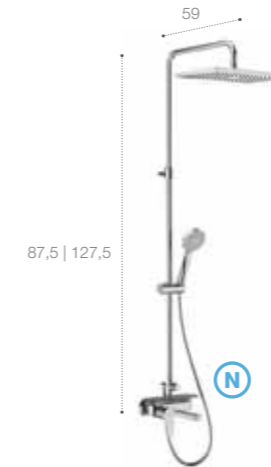

Victoria-T Plus

Душевая стойка со смесителем-термостатом. Регулируемая высота. Включает верхний душ диаметром 250 мм, ручной душ Stella диаметром 100 мм с 1 функцией, гибкий металлический шланг и регулируемый держатель ручного душа. Хром.

5A2C18C00

⁽¹⁾ До окончания складских запасов

⁽²⁾ доступно к заказу с 3 квартала 2020

Душевая колонна Even-M / Душевое ограждение Line / Душевой поддон Terran

Однорычажные

Even-M

Душевая стойка с однорычажным смесителем с поворотным изливом и полочкой. Регулируемая высота. Включает верхний душ размером 360x240 мм, ручной душ Stella диаметром 100 мм с 3 функциями, гибкий ПВХ шланг и регулируемый держатель ручного душа. Хром. 5A9C90C00

Even-M Square

Душевая стойка с однорычажным смесителем и полочкой. Регулируемая высота. Включает верхний душ размером 360x240 мм, ручной душ Stella диаметром 100 мм с 3 функциями, гибкий ПВХ шланг и регулируемый держатель ручного душа. Хром. 5A9B90C00