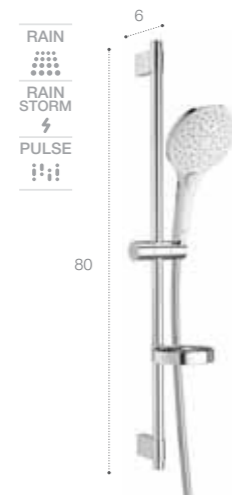

Plenum Round 140/3

Душевой комплект Plenum Round 140/3. Хром/Белый. В комплект входит: ручной душ с 3 функциями, штанга 80 см, регулируемый держатель, мыльница, гибкий ПВХ шланг 170 см
5B1411CB0