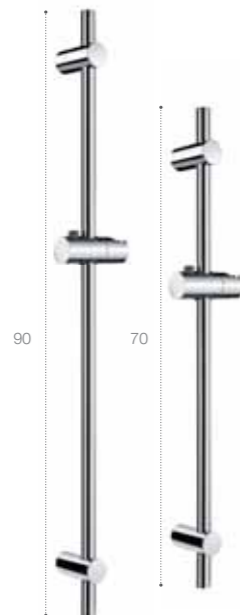

Кронштейны для верхнего душа стр.119

Штанги для душа

Sensum

Штанга для душа 80 см с держателем, регулируемым по высоте.
5B0405C00 (Хром)
5B0405CN0 (Titanium Black)

Stella

Штанга для душа с держателем, регулируемым по высоте. Хром.
5B0305C00 (90 см)
5B0205C00 (70 см)