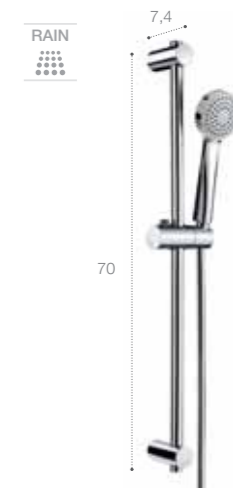

Stella 80/1

Душевой комплект Stella 80/1. Хром. В комплект входит: ручной душ с 1 функцией, штанга 70 см, регулируемый держатель, мыльница, гибкий ПВХ шланг 170 см
5B9403C00