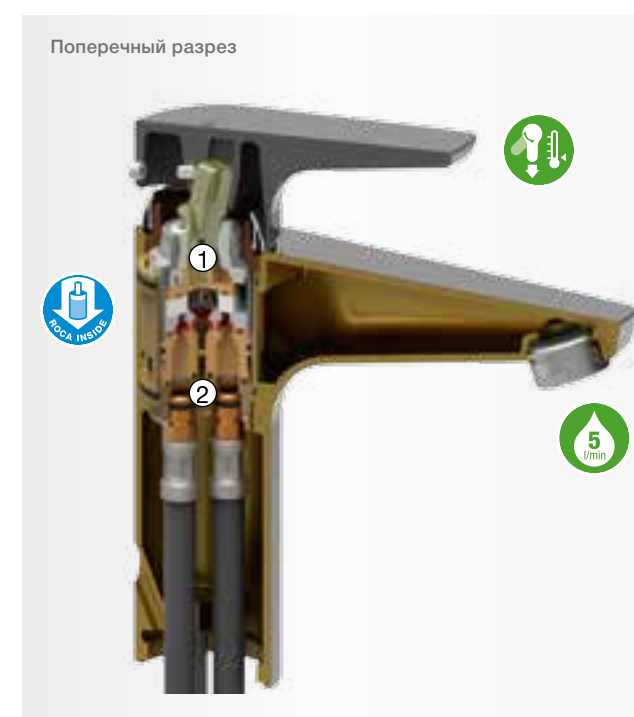

Корпус более высоких моделей (средней, средней плюс и высокой) полностью прямой, что обеспечивает комфортное использование воды без брызг благодаря наклону струи на 20° .

1 Смеситель для раковины Atlas с высоким корпусом / 2 Накладная раковина Khroma

1 Смеситель для раковины Atlas с высоким корпусом / 2 Накладная раковина Khroma

Экологическая эффективность

Некоторые модели смесителей для раковин из коллекции **Atlas** оснащены инновационной системой Cold Start. При поднятии ручки в центральном положении идет холодная вода. Поворот ручки вправо заблокирован. Постепенная подача горячей воды осуществляется при повороте ручки влево. Благодаря **технологии Cold Start, которая предотвращает начальный пуск горячей воды**, исключается использование ресурсов без необходимости.