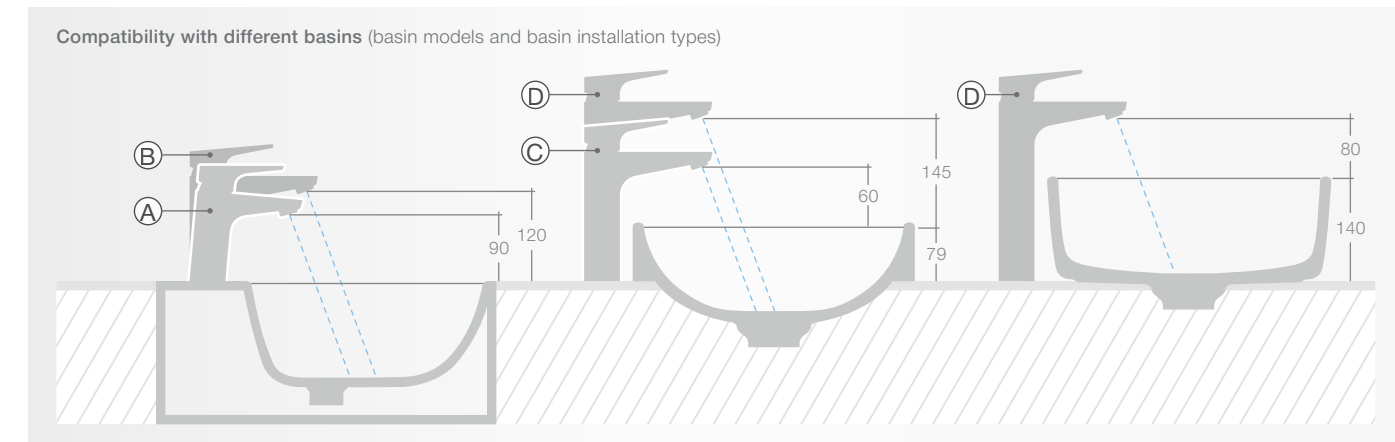

Смесители разной высоты

Стандартный смеситель для раковины из коллекции **Atlas** имеет оптимальную высоту. Небольшой наклон корпуса 5° повышает уровень комфорта при повседневном использовании. Коллекция включает в себя широкий ассортимент изделий разной высоты, которые подходят для интерьеров в любом стиле и сочетаются с различными видами раковин.

Комфорт и функциональность

Новая коллекция **Atlas** была разработана для максимального комфорта при использовании раковин и сантехнического оборудования **Rosa** любой конфигурации. Стандартная модель смесителя для раковины имеет наклон корпуса 5° , что обеспечивает удобный доступ к воде.

Корпус более высоких моделей (средней, средней плюс и высокой) полностью прямой, что обеспечивает комфортное использование воды без брызг благодаря наклону струи на 20° .

1 Смеситель для раковины Atlas с высоким корпусом / 2 Накладная раковина Khroma