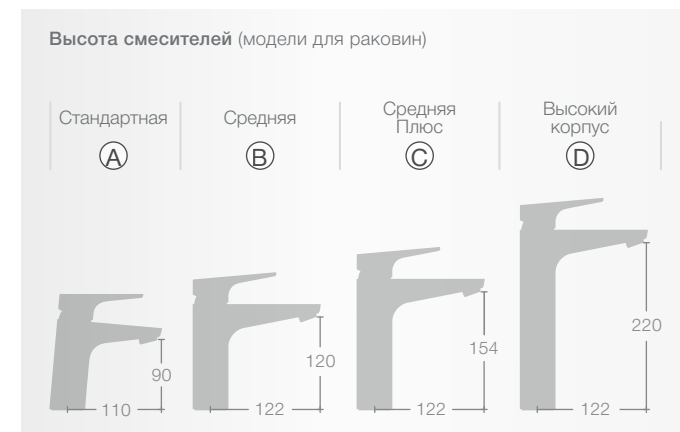

Смесители разной высоты

Стандартный смеситель для раковины из коллекции **Atlas** имеет оптимальную высоту. Небольшой наклон корпуса 5° повышает уровень комфорта при повседневном использовании. Коллекция включает в себя широкий ассортимент изделий разной высоты, которые подходят для интерьеров в любом стиле и сочетаются с различными видами раковин.