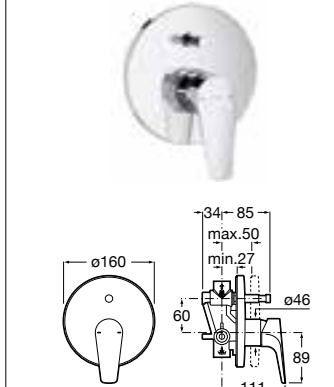

Встраиваемый смеситель для ванны-душа. Хромированный

Арт. 5A0690C00