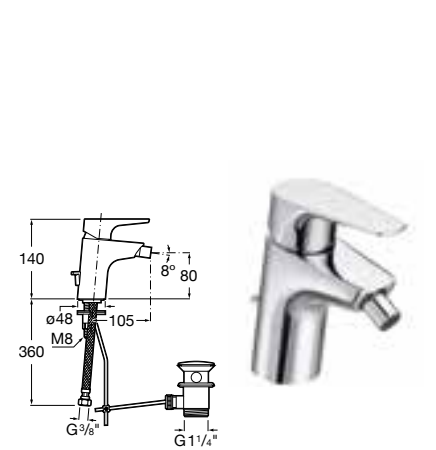

Арт. 5A3290C0M * (Mix Start)
Арт. 5A3290C00 * (Cold Start)

Смеситель для раковины средний (гладкий корпус) с аэратором и гибкими шлангами подключения. Cold Start. Хромированный

Арт. 5A3990C00 *

Смеситель для раковины средний плюс (гладкий корпус) с аэратором и гибкими шлангами подключения. Хромированный

Арт. 5A3D90C00 *

Смеситель для раковины с высоким корпусом (гладкий корпус) с аэратором и гибкими шлангами подключения. Хромированный.

Арт. 5A3790C0M * (Mix Start)
Арт. 5A3790C00 * (Cold Start)

Биде

Смеситель для биде с регулируемой форсункой, донным клапаном и гибкими шлангами подключения. Хромированный

Арт. 5A6090C00

Смеситель для биде с регулируемой форсункой, цепочкой и гибкими шлангами подключения. Хромированный

Арт. 5A6190C00

Дополнительные аксессуары

Донные клапаны click-clack

Универсальный донный клапан. Хромированная заглушка Ø 65 мм.
Арт. 505401000