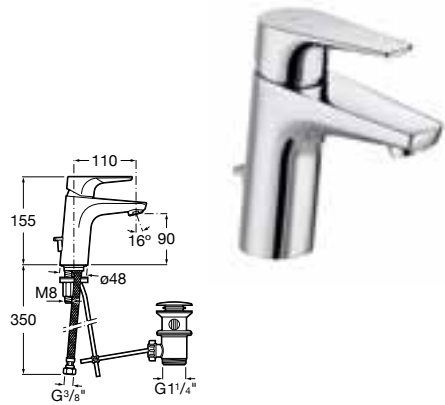

- Съёмная полочка
- 875-1275 Телескопическая душевая колонна
- Режим Rain
- Технология Cold Start
- Поворотная душевая насадка
- Режим Tonic
- Ограничитель потока
- Смеситель с полочкой
- Режим Pulse

Раковина

Однорычажный смеситель для раковины с аэратором, донным клапаном и гибкими шлангами подключения. Хромированный.

Арт. 5A3090C00 (Mix Start)
Арт. 5A3090C00 (Cold Start)

Смеситель для раковины (гладкий корпус) с аэратором и гибкими шлангами подключения. Хромированный.

Арт. 5A3290C0M * (Mix Start)
Арт. 5A3290C00 * (Cold Start)