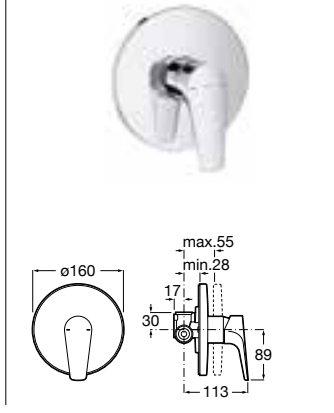

- Съёмная полочка
- 875-1275 Телескопическая душевая колонна
- Режим Rain
- Технология Cold Start
- Поворотная душевая насадка
- Режим Tonic
- Ограничитель потока
- Смеситель с полочкой
- Режим Pulse

Раковина

Однорычажный смеситель для раковины с аэратором, донным клапаном и гибкими шлангами подключения. Хромированный.

Арт. 5A3090C00 (Mix Start)
Арт. 5A3090C00 (Cold Start)

Смеситель для раковины (гладкий корпус) с аэратором и гибкими шлангами подключения. Хромированный.

Арт. 5A3290C0M * (Mix Start)
Арт. 5A3290C00 * (Cold Start)

Смеситель для раковины средний (гладкий корпус) с аэратором и гибкими шлангами подключения. Cold Start. Хромированный

Арт. 5A3990C00 *

Смеситель для раковины средний плюс (гладкий корпус) с аэратором и гибкими шлангами подключения. Хромированный

Арт. 5A3D90C00 *

Смеситель для раковины с высоким корпусом (гладкий корпус) с аэратором и гибкими шлангами подключения. Хромированный.

Арт. 5A3790C0M * (Mix Start)
Арт. 5A3790C00 * (Cold Start)

Биде

Смеситель для биде с регулируемой форсункой, донным клапаном и гибкими шлангами подключения. Хромированный

Арт. 5A6090C00

Смеситель для биде с регулируемой форсункой, цепочкой и гибкими шлангами подключения. Хромированный

Арт. 5A6190C00

Дополнительные аксессуары

Донные клапаны click-clack

Универсальный донный клапан. Хромированная заглушка Ø 65 мм.
Арт. 505401000

Универсальный донный клапан. Хромированная заглушка Ø 40 мм.
Арт. 505400900

Полочка/мыльница

Регулируемая полочка/мыльница.

Арт. 5B4961TP0*

* Включена в арт. 5A2090C00

Ванна-душ

Настенный смеситель для ванны и душа с автоматическим дивертером и аксессуарами для душа. Хромированный

Арт. 5A0190C00