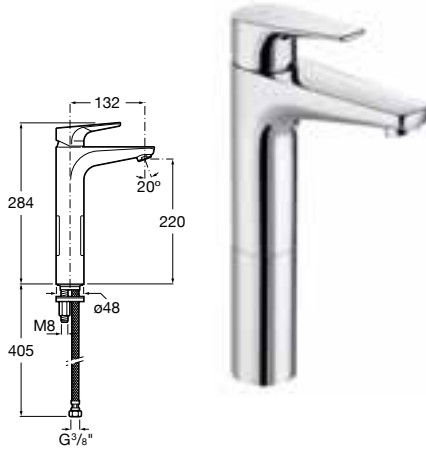

Раковина

Однорычажный смеситель для раковины с аэратором, донным клапаном и гибкими шлангами подключения. Хромированный.

Арт. 5A3090C00 (Mix Start)
Арт. 5A3090C00 (Cold Start)

Смеситель для раковины (гладкий корпус) с аэратором и гибкими шлангами подключения. Хромированный.

Арт. 5A3290C0M * (Mix Start)
Арт. 5A3290C00 * (Cold Start)

Смеситель для раковины средний (гладкий корпус) с аэратором и гибкими шлангами подключения. Cold Start. Хромированный

Арт. 5A3990C00 *

Смеситель для раковины средний плюс (гладкий корпус) с аэратором и гибкими шлангами подключения. Хромированный

Арт. 5A3D90C00 *

Смеситель для раковины с высоким корпусом (гладкий корпус) с аэратором и гибкими шлангами подключения. Хромированный.

Арт. 5A3790C0M * (Mix Start)
Арт. 5A3790C00 * (Cold Start)

Биде

Смеситель для биде с регулируемой форсункой, донным клапаном и гибкими шлангами подключения. Хромированный