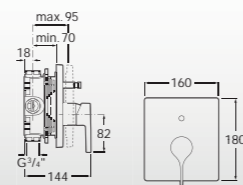

Двухвентильный смеситель для монтажа на край ванны с центральным изливом 197 мм, дивертором, ручным душем и гибким шлангом 1.75 м.
A5A093AC00

Двухвентильный смеситель для монтажа на край ванны с центральным изливом 130 мм, дивертором, ручным душем и гибким шлангом 1.75 м.
A5A183AC00