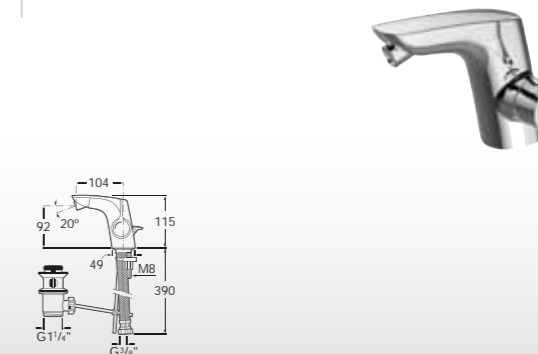

Смеситель для биде.
Cold Start.
A5A603AC00