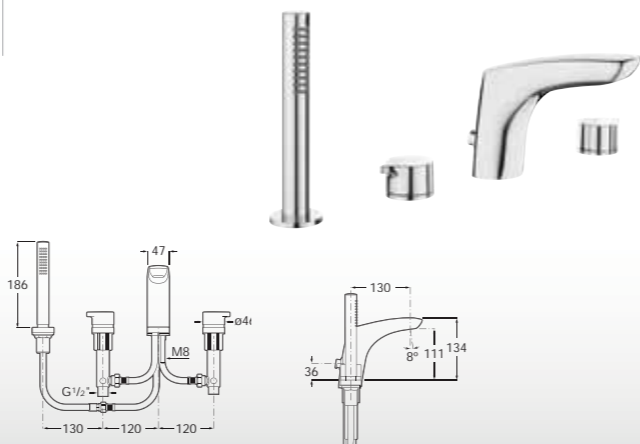

Однорычажный смеситель для раковины с высоким изливом (гладкий корпус).
Cold Start.
A5A3A3AC00

СМЕСИТЕЛЬ ДЛЯ БИДЕ

Однорычажный встраиваемый смеситель для раковины.
A5A353AC00
Дополняется универсальным монтажным блоком.
A525220603

Смеситель для биде.
Cold Start.
A5A603AC00

СМЕСИТЕЛИ ДЛЯ ВАННЫ И ДУША

Термостатический встраиваемый смеситель для ванны и душа.
Дополняется RosaBox.
A5A0C3AC00

Однорычажный встраиваемый смеситель для ванны и душа.
Дополняется RosaBox.
A5A0B3AC00

Двухвентильный смеситель для монтажа на край ванны с центральным изливом 197 мм, дивертором, ручным душем и гибким шлангом 1.75 м.
A5A093AC00

Двухвентильный смеситель для монтажа на край ванны с центральным изливом 130 мм, дивертором, ручным душем и гибким шлангом 1.75 м.
A5A183AC00

СМЕСИТЕЛИ ДЛЯ ДУША

Термостатический встраиваемый смеситель для душа.
Дополняется RosaBox.
A5A2C3AC00

Однорычажный встраиваемый смеситель для душа.
Дополняется RosaBox.
A5A2B3AC00

Cold Start

В смесителях для раковин и биде, оснащенных технологией **Cold Start**, холодная вода включается после отклонения ручки вправо, а постепенное включение горячей воды происходит при перемещении ручки в нижнее положение. Таким образом, при выполнении ежедневных процедур, не требующих использования горячей воды, подогрев остается отключенным и дополнительная энергия не расходуется.