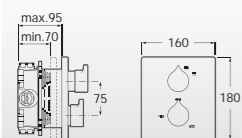

СМЕСИТЕЛИ ДЛЯ ДУША

Термостатический встраиваемый смеситель для душа.
Дополняется RosaBox.
A5A2C3AC00