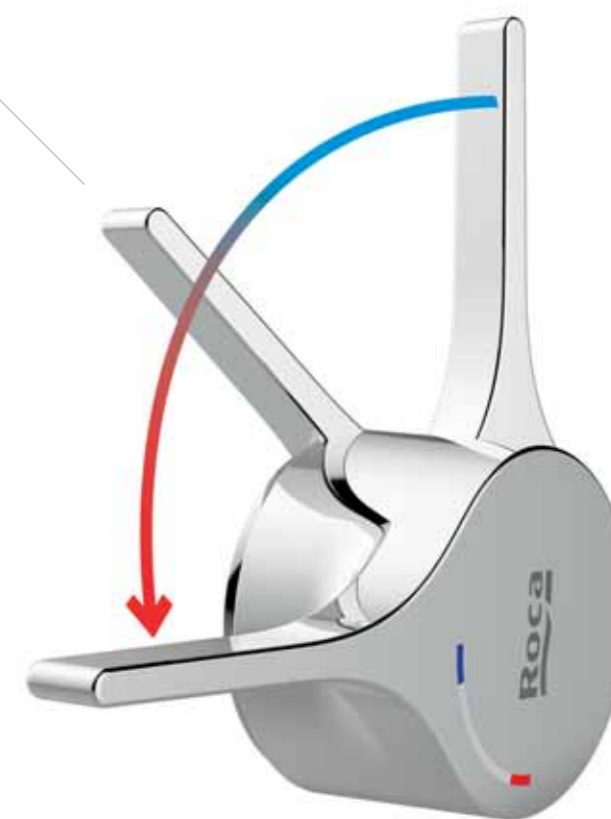

Двухвентильный смеситель для монтажа на край ванны с центральным изливом 197 мм, дивертором, ручным душем и гибким шлангом 1.75 м.
A5A093AC00

Двухвентильный смеситель для монтажа на край ванны с центральным изливом 130 мм, дивертором, ручным душем и гибким шлангом 1.75 м.
A5A183AC00

СМЕСИТЕЛИ ДЛЯ ДУША

Термостатический встраиваемый смеситель для душа.
Дополняется RosaBox.
A5A2C3AC00

Однорычажный встраиваемый смеситель для душа.
Дополняется RosaBox.
A5A2B3AC00

Cold Start

В смесителях для раковин и биде, оснащенных технологией **Cold Start**, холодная вода включается после отклонения ручки вправо, а постепенное включение горячей воды происходит при перемещении ручки в нижнее положение. Таким образом, при выполнении ежедневных процедур, не требующих использования горячей воды, подогрев остается отключенным и дополнительная энергия не расходуется.

ХОЛОДНАЯ ВОДА
Открытие вправо.

ТЕПЛАЯ ВОДА
Устанавливается поворотом рычага вниз.

ГОРЯЧАЯ ВОДА
Полный поворот рычага вниз.

Ограничитель потока воды

Модели смесителей для раковин и биде оборудованы аэраторами, которые ограничивают расход воды до 5 литров в минуту, тем самым уменьшая потребление воды без ущерба для комфорта.