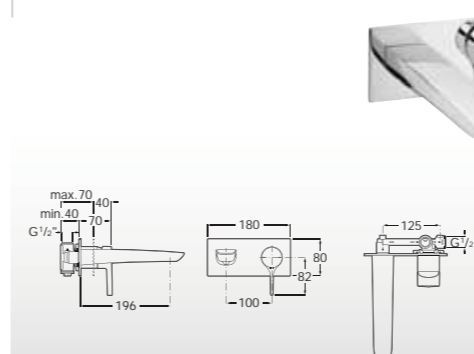

СМЕСИТЕЛЬ ДЛЯ БИДЕ

Однорычажный встраиваемый смеситель для раковины.
A5A353AC00
Дополняется универсальным монтажным блоком.
A525220603