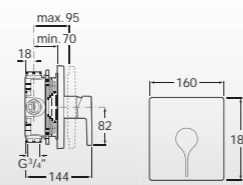

Однорычажный встраиваемый смеситель для душа.
Дополняется RosaBox.
A5A2B3AC00