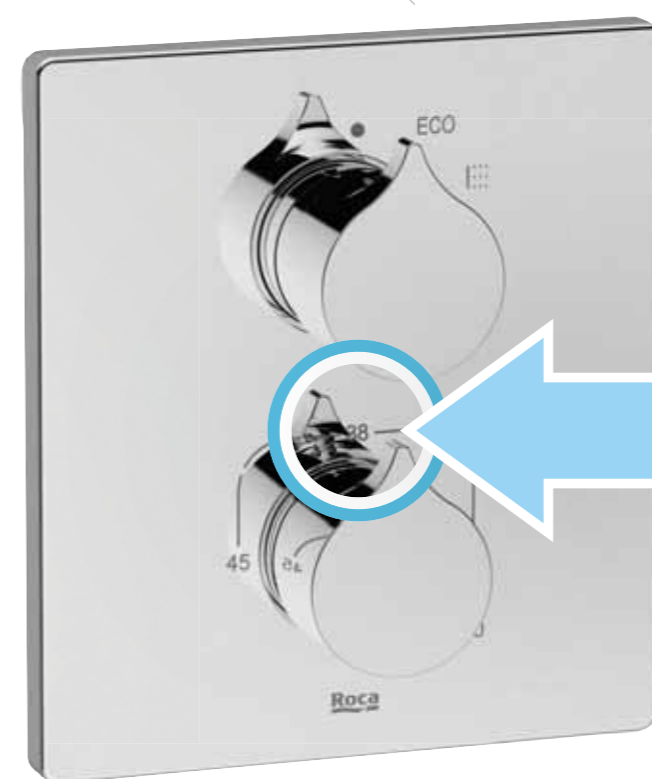

СОХРАНЕНИЕ ЭНЕРГИИ

Поскольку температура воды не меняется, увеличивается объем сэкономленной энергии.

ТЕХНОЛОГИЯ BURNPROOF

Предотвращает повышение температуры воды выше 38° градусов, не допуская возможности получения ожогов.