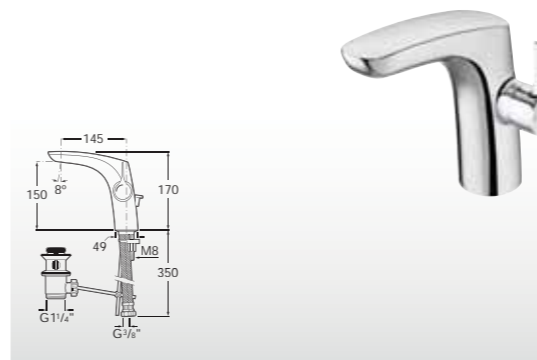

СМЕСИТЕЛИ ДЛЯ РАКОВИНЫ

Однорычажный смеситель для раковины.
Cold Start.
A5A333AC00