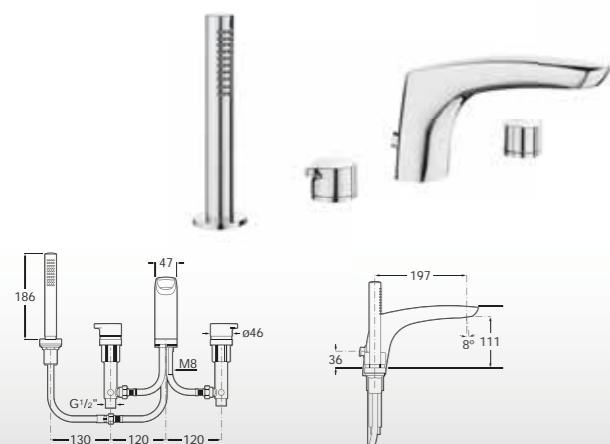

Однорычажный смеситель для раковины с высоким изливом (гладкий корпус).
Cold Start.
A5A3A3AC00

СМЕСИТЕЛЬ ДЛЯ БИДЕ

Однорычажный встраиваемый смеситель для раковины.
A5A353AC00
Дополняется универсальным монтажным блоком.
A525220603

Смеситель для биде.
Cold Start.
A5A603AC00

СМЕСИТЕЛИ ДЛЯ ВАННЫ И ДУША

Термостатический встраиваемый смеситель для ванны и душа.
Дополняется RosaBox.
A5A0C3AC00

Однорычажный встраиваемый смеситель для ванны и душа.
Дополняется RosaBox.
A5A0B3AC00

Двухвентильный смеситель для монтажа на край ванны с центральным изливом 197 мм, дивертором, ручным душем и гибким шлангом 1.75 м.
A5A093AC00

Двухвентильный смеситель для монтажа на край ванны с центральным изливом 130 мм, дивертором, ручным душем и гибким шлангом 1.75 м.
A5A183AC00