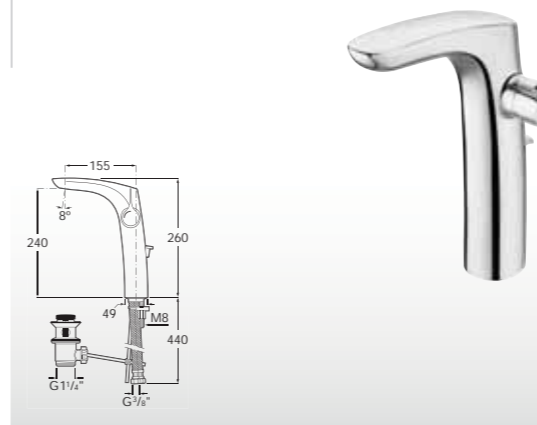

СМЕСИТЕЛИ ДЛЯ РАКОВИНЫ

Однорычажный смеситель для раковины.
Cold Start.
A5A333AC00

Однорычажный смеситель для раковины (гладкий корпус).
Cold Start.
A5A323AC00

Однорычажный смеситель для раковины с высоким изливом.
Cold Start.
A5A343AC00

Однорычажный смеситель для раковины с высоким изливом (гладкий корпус).
Cold Start.
A5A3A3AC00

СМЕСИТЕЛЬ ДЛЯ БИДЕ

Однорычажный встраиваемый смеситель для раковины.
A5A353AC00
Дополняется универсальным монтажным блоком.
A525220603