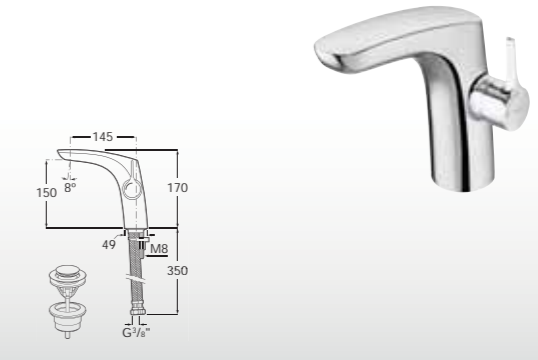

Однорычажный смеситель для раковины (гладкий корпус).
Cold Start.
A5A323AC00