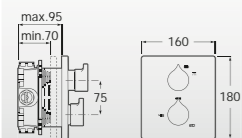

СМЕСИТЕЛИ ДЛЯ ВАННЫ И ДУША

Термостатический встраиваемый смеситель для ванны и душа.
Дополняется RosaBox.
A5A0C3AC00