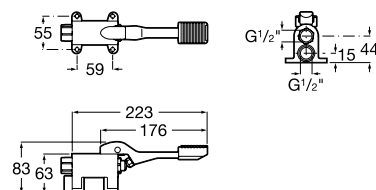

Один подвод воды

Instant Foot

Напольный МОНТАЖ

Самозакрывающийся
педальный кран, нажатие ногой.

Арт.: 505127800

Технические характеристики

- Расход воды (л/мин при 3 барах): **18**
- Контроль температуры: **Холодная или предварительно смешанная вода**
- Работа при низком давлении: **Ниже 1 бар**
- Где возможна установка: **Кухонная мойка, раковина, раковина для стирки**
- Максимальное непрерывное рабочее давление: **5 бар**
- Минимальное непрерывное рабочее давление: **1 бар**
- Резьба подключения воды: **1/2"**