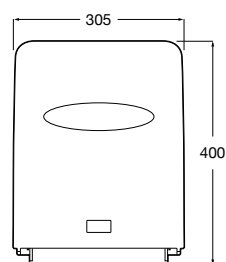

Public

Автоматический диспенсер для бумаги с сенсором.

Питание от батареек
4 x 1,5V LR20 (D)
Арт.: 818018009

Технические характеристики

· Установка:	Монтаж на стену
· Материал:	ABS
· Размер рулона бумаги:	Ø 21 см
· Тип бумаги:	Перфорированная
· Длина бумаги:	24-30-38 см (регулируемая)