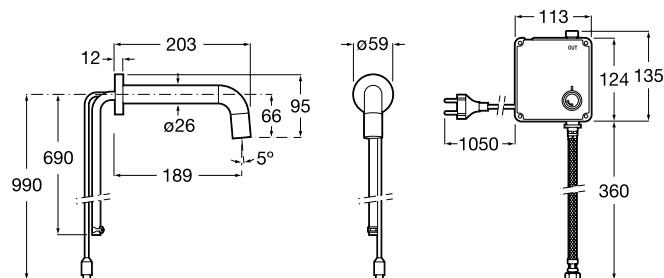

Один подвод воды

Loft-E

Монтаж в стену

Электронный смеситель
для раковины.
Сенсор встроен в излив.

Расход воды 5,7 л/мин

Питание от батареек
4 x 1,5V LRG (AA).
Арт.: 5A5643C00

Питание от сети 230V.
Источник питания включен в комплект.
Арт.: 5A5743C00

Совместим с аэраторами	
5,7 л/мин	G0121800R
1,89 л/мин	G0189400R (Распыление)

Технические характеристики

- Диапазон рабочих температур: **5 - 65° C**
- Диапазон давления: **0,5 - 10 бар**
- Рекомендуемый диапазон динамического давления: **1 - 5 бар**
- Дистанция активации по умолчанию: **6 см**
- Диапазон настройки расстояния активации: **5 - 10 см**
- Автоматическое отключение при непрерывной подаче воды: **после 60 с.**