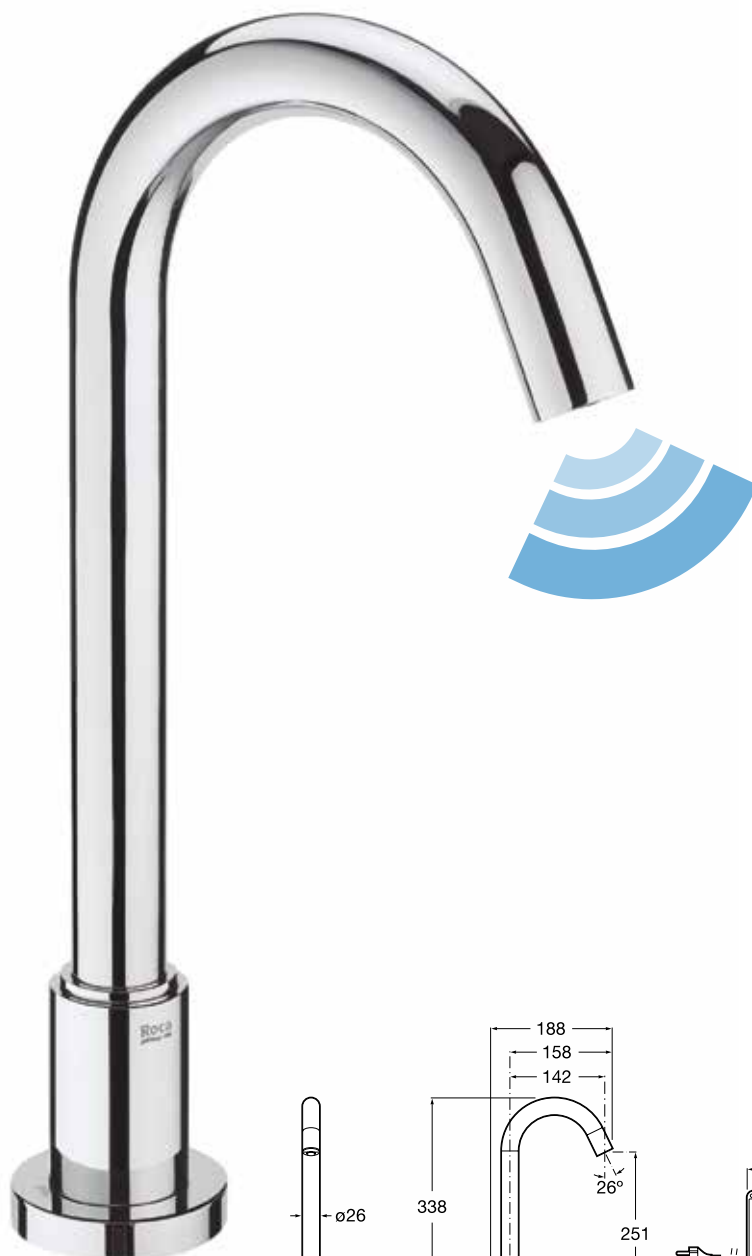

Один подвод воды

Loft-E

Монтаж на столешницу

Электронный смеситель для раковины.
Сенсор встроен в излив.

Расход воды 5,7 л/мин

Питание от батареек
4 x 1,5V LRG (AA).
Арт.: 5A3143C00

Питание от сети 230V.
Источник питания включен в комплект.
Арт.: 5A3943C00

Совместим с аэраторами

5,7 л/мин	G0121800R
1,89 л/мин	G0189400R (Распыление)

Технические характеристики

- Диапазон рабочих температур: **5 - 65° C**
- Максимальная временная рабочая температура: **80° C**
- Диапазон давления: **0,5 - 10 бар**
- Рекомендуемый диапазон динамического давления: **1 - 5 бар**
- Дистанция активации по умолчанию: **6 см**
- Диапазон настройки расстояния активации: **5 - 10 см**
- Срок службы батареи: **>250.000 использований**
- Автоматическое отключение при непрерывной подаче воды: **после 60 с.**