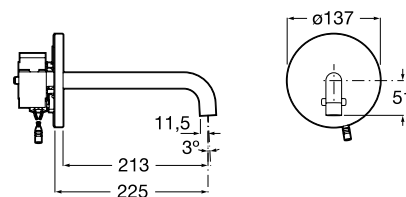

Один подвод воды

Sentronic-E

Монтаж в стену

Электронный смеситель
для раковины.

Расход воды 5,7 л/мин

Внешняя часть.
Арт.: 5A4702C00

Для установки вместе с:
Встраиваемый модуль с питанием
от сети 230V.
Арт.: 525874603

Совместим с аэраторами	
5 л/мин	G0125707R
3,79 л/мин	G0130407R
1,89 л/мин	G0130307R
1,32 л/мин	G0130207R

Технические характеристики

- Диапазон рабочих температур: **5 - 65° C**
- Диапазон давления: **0,5 - 10 бар**
- Рекомендуемый диапазон динамического давления: **1 - 5 бар**
- Дистанция активации по умолчанию: **25 см**
- Диапазон настройки расстояния активации: **22 - 34 см**
- Автоматическое отключение при непрерывной подаче воды: **после 60 с.**