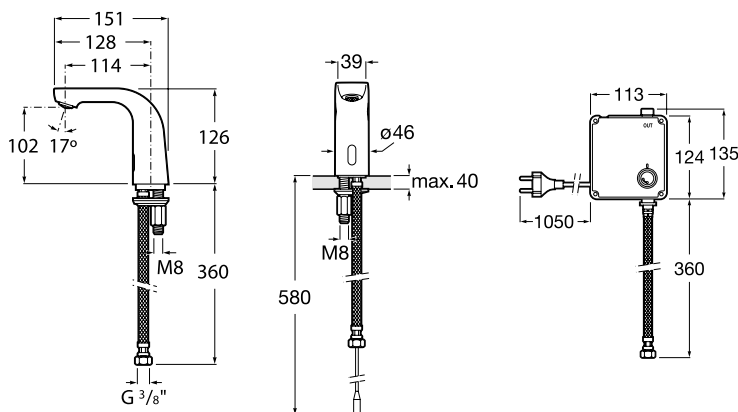

Технические характеристики

- Диапазон рабочих температур: **5 - 65° C**
- Максимальная временная рабочая температура: **80° C**
- Диапазон давления: **0,5 - 10 бар**
- Рекомендуемый диапазон динамического давления: **1 - 5 бар**
- Дистанция активации по умолчанию: **10 - 12 см**
- Диапазон настройки расстояния активации: **7 - 13 см**
- Срок службы батареек: **>250.000 использований**
- Автоматическое отключение при непрерывной подаче воды: **после 60 с.**