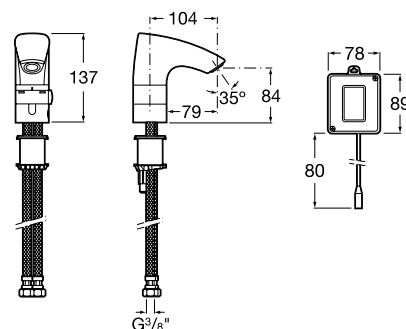

Технические характеристики

- Диапазон рабочих температур: **5 - 65° C**
- Максимальная временная рабочая температура: **80 °C**
- Диапазон давления: **0,5 - 10 бар**
- Рекомендуемый диапазон динамического давления: **1 - 5 бар**
- Дистанция активации по умолчанию: **11 см**
- Диапазон настройки расстояния активации: **4 - 16 см**
- Срок службы батареи: **>250.000 использований**
- Автоматическое отключение при непрерывной подаче воды: **после 60 с.**