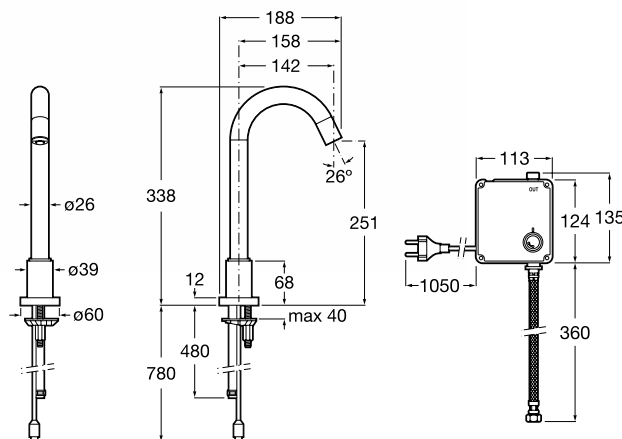

Один подвод воды

Loft-E

Монтаж на столешницу

Электронный смеситель для раковины.
Сенсор встроен в излив.

Расход воды 5,7 л/мин

Питание от батареек
4 x 1,5V LRG (AA).
Арт.: 5A3143C00

Питание от сети 230V.
Источник питания включен в комплект.
Арт.: 5A3943C00

Совместим с аэраторами

5,7 л/мин	G0121800R
1,89 л/мин	G0189400R (Распыление)

Технические характеристики

- Диапазон рабочих температур: **5 - 65° C**
- Максимальная временная рабочая температура: **80° C**
- Диапазон давления: **0,5 - 10 бар**
- Рекомендуемый диапазон динамического давления: **1 - 5 бар**
- Дистанция активации по умолчанию: **6 см**
- Диапазон настройки расстояния активации: **5 - 10 см**
- Срок службы батареи: **>250.000 использований**
- Автоматическое отключение при непрерывной подаче воды: **после 60 с.**