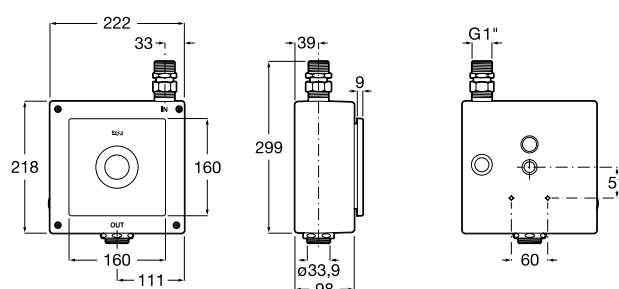

Sentronic-R

Электронный смывной
клапан для унитазов.

Питание от сети 230V.
Арт.: 5A9102C00

Технические характеристики

- Диапазон рабочих температур: **5 - 40 °C**
- Диапазон давления: **0,5 - 8 бар**
- Рекомендуемый диапазон динамического давления: **1 - 5 бар**
- Минимальное расстояние для встраивания: **105 мм**
- Дистанция активации по умолчанию: **35 см**
- Смыв: **6/3л (регулируемый) / Может быть настроен на автоматический смыв каждые 24 часа.**
- Управление: **автоматическое или ручное**
- Режим активации: **от 10 до 60 секунд - частичный смыв
  более 60 секунд - полный смыв**