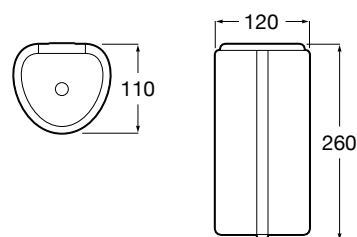

Public

Диспенсер для мыла
или водно-спиртового
геля с сенсором.

Питание от батареек
4 x 1,5V LR6 (AA).
Арт.: 818012009

Технические характеристики

· Установка:	Монтаж на стену
· Материал:	ABS
· Цвет:	Белый
· Объем:	850 мл
· Диапазон настройки расстояния активации:	5-9 см
· Автоматическое отключение:	3 секунды
· Индикатор низкого заряда батареи:	Да
· Объем продукта при каждом использовании:	0,5-2,5 мл (регулируется)
· Срок службы батарей:	35 000 использований