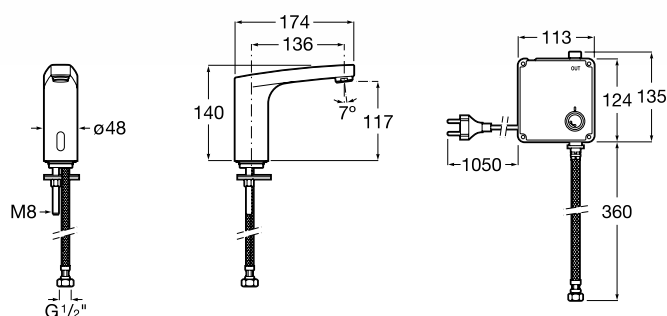

Технические характеристики

- Диапазон рабочих температур: **5 - 65° C**
- Максимальная временная рабочая температура: **80° C**
- Диапазон давления: **0,5 - 10 бар**
- Рекомендуемый диапазон динамического давления: **1 - 5 бар**
- Дистанция активации по умолчанию: **10 - 12 см**
- Диапазон настройки расстояния активации: **7 - 13 см**
- Срок службы батареек: **>250.000 использований**
- Автоматическое отключение при непрерывной подаче воды: **после 60 с.**