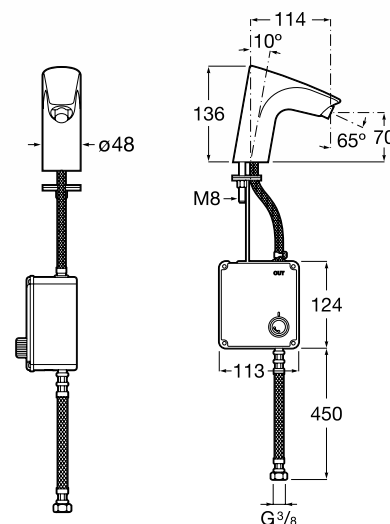

Один подвод воды

Atlas-E

Монтаж на край раковины

Электронный смеситель для раковины.
Сенсор встроен в излив.

 **Расход воды** 5,7 л/мин

 **Питание от батареек**
4 x 1,5V LRG (AA).
Арт.: A5A569OC00

 **Питание от сети 230V.**
Источник питания включен в комплект.
Арт.: A5A579OC00