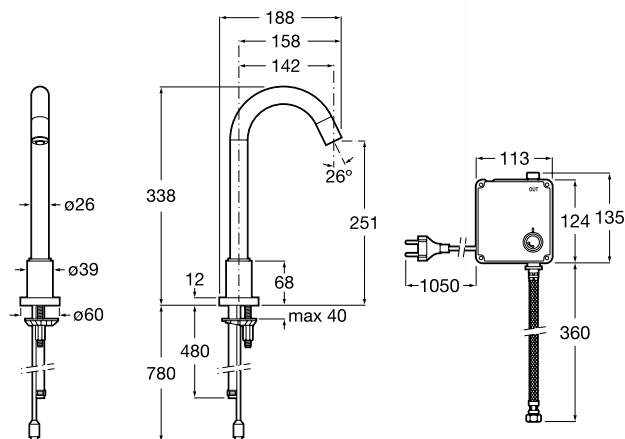

Предварительное
смешивание воды

Loft-E

Монтаж на столешницу

Электронный смеситель для
раковины с высоким изливом.
Инфракрасный сенсор встроен
в излив. Хром.

Расход воды 5,7 л/мин

Питание от батареек
4 x 1,5V LRG (AA).
Арт.: 5A3743C00

Питание от сети 230V.
Источник питания включен в комплект.
Арт.: 5A3843C00

Совместим с аэраторами	
5,7 л/мин	G0121800R
1,89 л/мин	G0189400R (Распыление)

Технические характеристики

- Диапазон рабочих температур: **5 - 65° C**
- Максимальная временная рабочая температура: **80 °C**
- Диапазон давления: **0,5 - 10 бар**
- Рекомендуемый диапазон динамического давления: **1 - 5 бар**
- Дистанция активации по умолчанию: **6 см**
- Диапазон настройки расстояния активации: **5 - 10 см**
- Срок службы батареи: **>250.000 использований**
- Автоматическое отключение при непрерывной подаче воды: **после 60 с.**