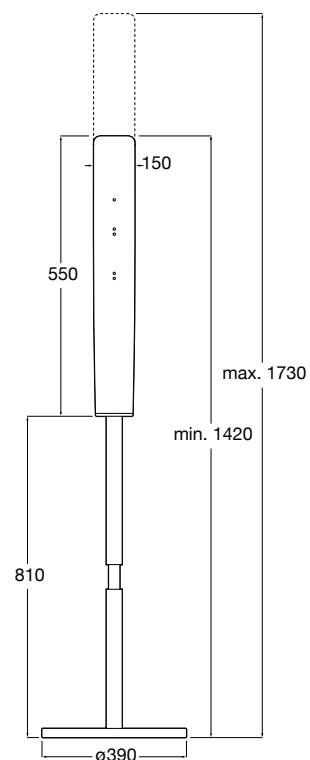

Public

Подставка под диспенсер:
Регулируемая по высоте основа
для диспенсера для мыла или
водно-спиртового геля.

Арт.: 818015000

Совместима с диспенсерами Public
(не включены в комплект):

· 818011000

· 818012009

Технические характеристики

- Высота: **1420 мм - Макс. 1730 мм**
- Материал: **Металл и пластик**
- Цвет: **Черный**