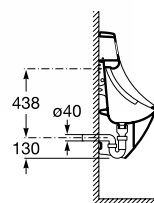

Euret

Электронный писсуар с задним подводом воды.

Включает запорный клапан, сифон, крепежный комплект, соединительные элементы, гибкий шланг подвода воды и электронный приемник-передатчик.

Питание от батареек
4 x 1,5V LRG (AA).
Арт.: 35945E000

Питание от сети 230V.
Источник питания включен в комплект.
Арт.: 35945M000

Технические характеристики

	Батарейки	Питание от сети
· Источник питания	6V	230V
· Высота выпуска	400 мм	400 мм
· Минимальный объем смыва	3 л	3 л
· Крепежный комплект	Включен	Включен
· Диаметр выпуска	40 мм	40 мм
· Диаметр наливного отверстия	35 мм	35 мм
· Подвод воды	Задний	Задний
· Тип питания	Батарейки	От сети
· Тип дистанционного управления	Инфракрасный	Инфракрасный