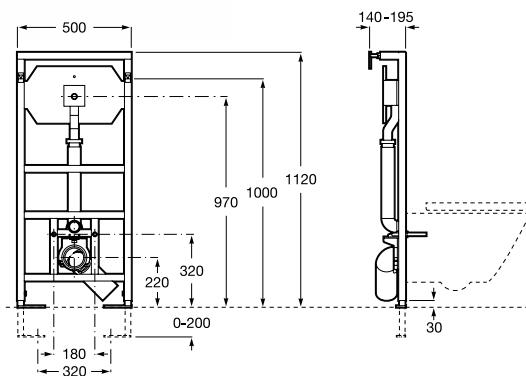

Смывные краны
для унитаза

Duplo WC

Электронный СМЫВНОЙ клапан

Встраиваемая инсталляционная система
для подвесного унитаза с электронным
смывным клапаном, двойной.

Арт.: 890092200

Совместима с:

· Подвесные унитазы

Технические характеристики

- Диапазон рабочих температур: **5 - 40 °C**
- Диапазон давления: **0,5 - 8 бар**
- Рекомендуемый диапазон динамического давления: **1 - 5 бар**
- Дистанция активации по умолчанию: **35 см**
- Патрубок: **90 ø / 100 ø**
- Смыв: **6/3л (регулируемый) / Может быть настроен на автоматический смыв каждые 24 часа.**
- Минимальная глубина: **140 мм**
- Управление: **автоматическое или ручное**
- Режим активации: **от 10 до 60 секунд - частичный смыв
  более 60 секунд - полный смыв**