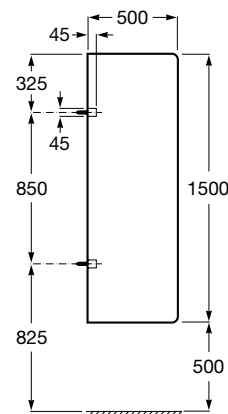

Технические характеристики

- Материал: **EN12150 полупрозрачное стекло**
- Отделка: **матовая печать с одной стороны**
- лщина: **8 мм**
- Расстояние между кронштейнами: **850 мм**
- Установочные размеры: **от 500 мм до 2000 мм**
- Установка: **Фиксированно к стене**