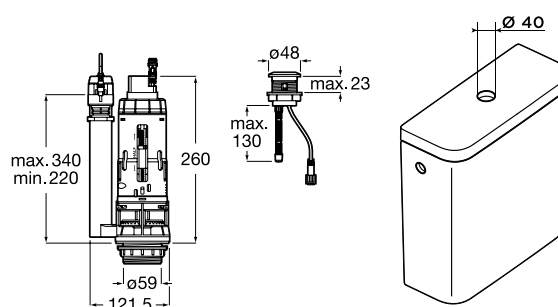

EM1

Электронный универсальный
механизм двойного смыва.

Встроенный датчик позволяет
активировать смыв (полный
или частичный) в зависимости
от движения руки. Двойной
смыв 2-6 л.

Питание от батареек
4 x 1,5V LRG (AA).
Арт.: 822599900

Технические характеристики

· Частота передачи:	каждые 128 мс
· Режим активации:	движение рукой - частичный смыв удержание руки - полный смыв
· Уровень воды:	182-224 мм
· Скорость смыва:	2,5 л/с
· Активация:	электронная или ручная
· Размер кнопки:	48 мм
· Срок службы батареи:	40.000 смывов