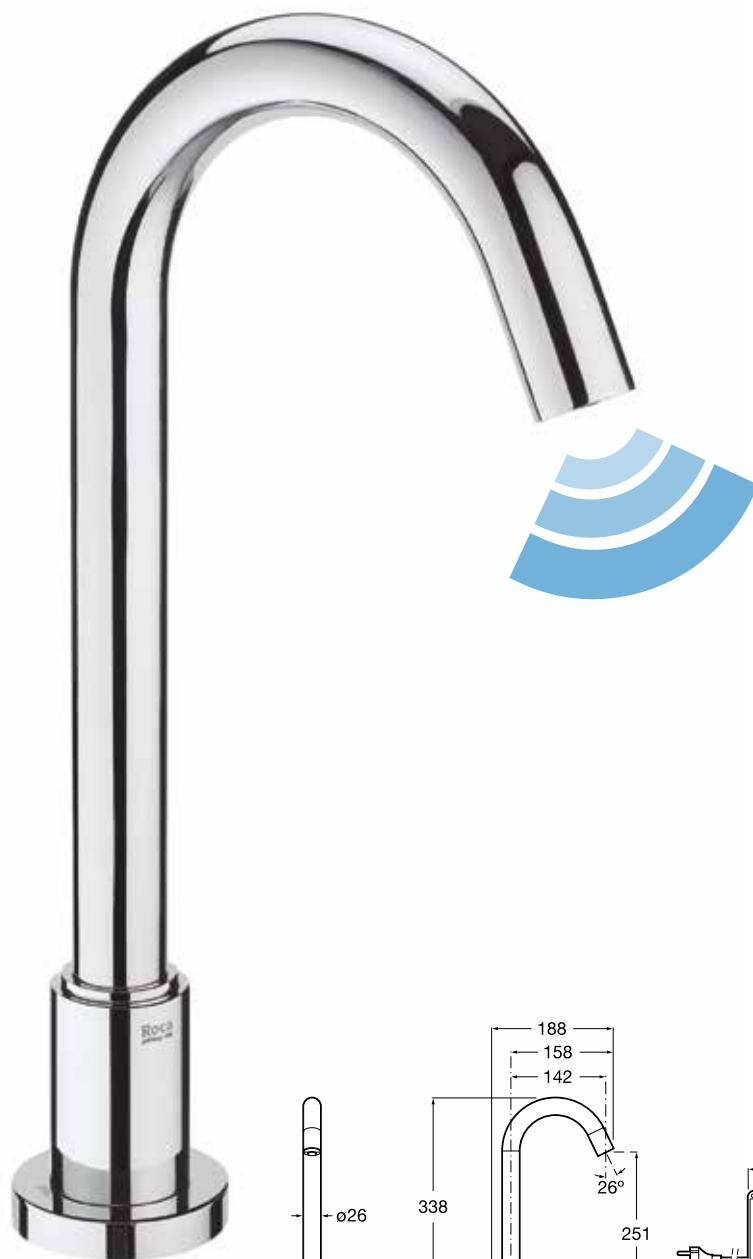

Предварительное
смешивание воды

Loft-E

Монтаж на столешницу

Электронный смеситель для
раковины с высоким изливом.
Инфракрасный сенсор встроен
в излив. Хром.

Расход воды 5,7 л/мин

Питание от батареек
4 x 1,5V LRG (AA).
Арт.: 5A3743C00

Питание от сети 230V.
Источник питания включен в комплект.
Арт.: 5A3843C00

Совместим с аэраторами	
5,7 л/мин	G0121800R
1,89 л/мин	G0189400R (Распыление)

Технические характеристики

- Диапазон рабочих температур: **5 - 65° C**
- Максимальная временная рабочая температура: **80 °C**
- Диапазон давления: **0,5 - 10 бар**
- Рекомендуемый диапазон динамического давления: **1 - 5 бар**
- Дистанция активации по умолчанию: **6 см**
- Диапазон настройки расстояния активации: **5 - 10 см**
- Срок службы батареи: **>250.000 использований**
- Автоматическое отключение при непрерывной подаче воды: **после 60 с.**