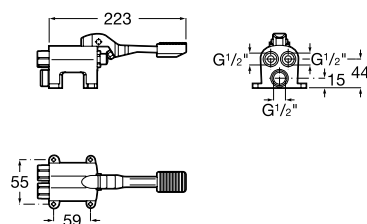

Прогрессивное смешивание
одной педалью

Instant Foot

Напольный МОНТАЖ

Самозакрывающийся педальный
кран с прогрессивным
смешиванием, нажатие ногой.

Арт.: 505128800

Технические характеристики

· Расход воды (л/мин при 3 барах):	18
· Контроль температуры:	Механическое смешивание
· Работа при низком давлении:	Ниже 1 бар
· Где возможна установка:	Кухонная мойка, раковина, раковина для стирки
· Максимальное непрерывное рабочее давление:	5 бар
· Минимальное непрерывное рабочее давление:	1 бар
· Резьба подключения воды:	1/2"