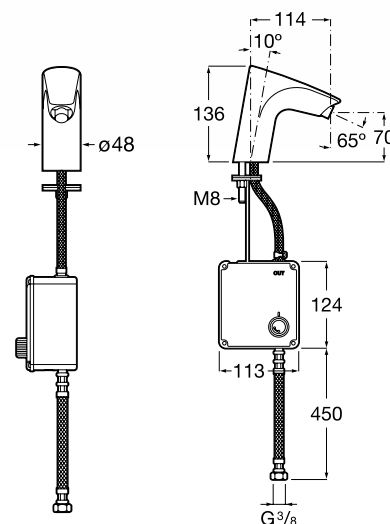

Предварительное
смешивание воды

Atlas-E

Монтаж на край раковины

Электронный смеситель
для раковины с блоком
предварительного смешивания
воды. Сенсор встроен в излив.

Расход воды 5,7 л/мин

Питание от батареек
4 x 1,5V LRG (AA).
Арт.: 5A5390C00

Питание от сети 230V.
Источник питания включен в комплект.
Арт.: 5A5590C00

Совместим с аэраторами	
5,7 л/мин	G0121800R
1,89 л/мин	G0189400R (Распыление)

Технические характеристики

- Диапазон рабочих температур: **5 - 65° C**
- Максимальная временная рабочая температура: **80° C**
- Диапазон давления: **0,5 - 10 бар**
- Рекомендуемый диапазон динамического давления: **1 - 5 бар**
- Дистанция активации по умолчанию: **6 см**
- Диапазон настройки расстояния активации: **5 - 10 см**
- Срок службы батареи: **>250.000 использований**
- Автоматическое отключение при непрерывной подаче воды: **после 60 с.**