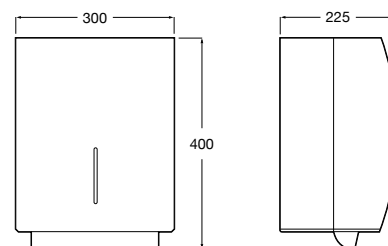

Public

Автоматический диспенсер для бумаги с сенсором.

Питание от батареек
4 x 1,5V LR20 (D)
Арт.: 818017001

Технические характеристики

- Установка:
- Материал:
- Размер рулона бумаги:
- Тип бумаги:
- Длина бумаги:

Монтаж на стену
Нержавеющая сталь AISI 304
Ø 21 см
Перфорированная
20-30-40 см (регулируемая)