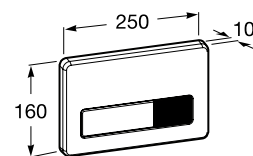

Клавиши смыва

PL3-E

Электронная клавиша
смыва, двойной смыв.
Антивандальная.

Подходит для установки с
некомпактными версиями
Арт.: 890097400

Совместима с:

- Basic Tank
- Basic WC
- Duplo WC
- Duplo WC Freestanding
- Duplo WC Smart

Подходит для установки с
компактными версиями
Арт.: 890097300

Совместима с:

- Duplo WC Compact
- Basic WC Compact
- Basic Tank Compact

Общие характеристики

1. Обнаружение пользователя с помощью инфракрасного датчика.
2. Регулируемая дальность обнаружения пользователя.
3. Возможность произвести дополнительную механическую операцию (полный смыв).
4. Степень защиты от воды IPX8.
5. Прошла испытание на долговечность - тест 200 000 циклов.

Технические характеристики

- Преднастроенный объем смыва: **6/3 литра**
- Возможность установки объемов смыва: **6/3, 4,5/3 и 4/2 литра**
- Система электропитания: **110 - 240 Вольт, 50/60 Гц**
- Материал передней панели: **Нержавеющая сталь AISI 304**