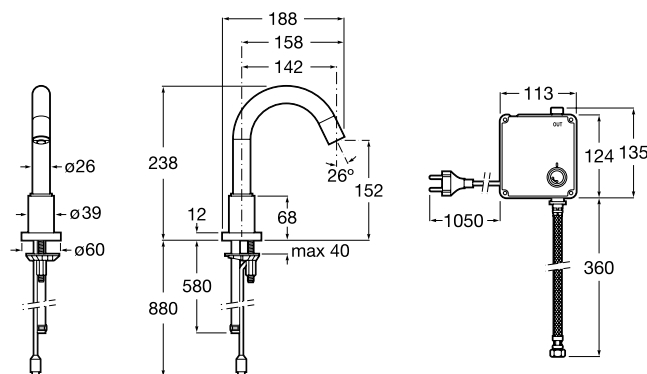

Технические характеристики

- Диапазон рабочих температур: **5 - 65° C**
- Максимальная временная рабочая температура: **80° C**
- Диапазон давления: **0,5 - 10 бар**
- Рекомендуемый диапазон динамического давления: **1 - 5 бар**
- Дистанция активации по умолчанию: **6 см**
- Диапазон настройки расстояния активации: **5 - 10 см**
- Срок службы батареи: **>250.000 использований**
- Автоматическое отключение при непрерывной подаче воды: **после 60 с.**