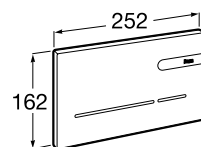

Клавиши смыва

EP2

Электронная клавиша
смыва, двойной смыв.

Подходит для установки с
некомпактными версиями
Арт.: 890102009

Совместима с:

- Basic Tank
- Basic WC
- Duplo WC
- Duplo WC Freestanding
- Duplo WC Smart

Подходит для установки с
компактными версиями
Арт.: 890103009

Совместима с:

- Duplo WC Compact
- Basic WC Compact
- Basic Tank Compact

Общие характеристики

1. Возможность бесконтактного смыва.
2. Автоматический смыв благодаря датчику присутствия без активации пользователем.
3. Настройка только для ручного или ручного и автоматического управления.
4. Степень защиты от воды IPX8.
5. Прошла испытание на долговечность - тест 200.000 циклов.
6. Настраиваемый двойной смыв (6/3, 4,5/3 и 4/2 литра).
7. Настраиваемая подсветка (синяя, пурпурная, оранжевая и зеленая).
8. Возможность настройки автоматического смыва каждые 24 часа.
9. Регулируемая дальность обнаружения пользователя (40, 75 и 110 см).

Технические характеристики

· Преднастроенный объем смыва:	6/3 литра
· Возможность установки объемов смыва:	6/3, 4,5/3 и 4/2 литра
· Система электропитания:	110 - 240 Вольт, 50/60 Гц
· Материал передней панели:	Стекло