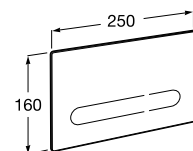

Клавиши смыва

EP1

Электронная клавиша
смыва, двойной смыв.

Подходит для установки с
некомпактными версиями
Арт.: 890102008

Совместима с:

- Basic Tank
- Basic WC
- Duplo WC
- Duplo WC Freestanding
- Duplo WC Smart

Подходит для установки с
компактными версиями
Арт.: 890103008

Совместима с:

- Duplo WC Compact
- Basic WC Compact
- Basic Tank Compact

Общие характеристики

1. Возможность бесконтактного смыва.
2. Автоматический смыв благодаря датчику присутствия без активации пользователем.
3. Настройка только для ручного или ручного и автоматического управления.
4. Степень защиты от воды IPX8.
5. Прошла испытание на долговечность - тест 200.000 циклов.
6. Настраиваемый двойной смыв (6/3, 4,5/3 и 4/2 литра).
7. Настраиваемая подсветка (синяя, пурпурная, оранжевая и зеленая).
8. Возможность настройки автоматического смыва каждые 24 часа.
9. Регулируемая дальность обнаружения пользователя (40, 75 и 110 см).

Технические характеристики

- Преднастроенный объем смыва: **6/3 литра**
- Возможность установки объемов смыва: **6/3, 4,5/3 и 4/2 литра**
- Система электропитания: **110 - 240 Вольт, 50/60 Гц**
- Материал передней панели: **Стекло**