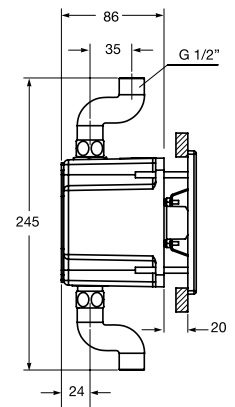

Рекомендуется к установке с писсуарами

Site Mural
359605..0

Euret
35945F..0

Spun
353148..0

Spun
353147..0

Hall
35362E000

Hall
353623000

Chic
35945J..0

Технические характеристики

- Диапазон рабочих температур: **5 - 70 °C**
- Диапазон динамического давления: **0,5 - 7 бар**
- Рекомендуемый диапазон динамического давления: **1 - 5 бар**
- Дистанция активации по умолчанию: **30 см**
- Диапазон настройки расстояния активации: **20 - 40 см**
- Срок службы батареек: **>150.000 использований**

Возможные конфигурации

	Эко	Интенсив
· Минимальное время обнаружения	2 сек	2 сек
· Время предварительного смыва	2,5 сек (+/- 1 сек)	2,5 сек (+/- 1 сек)
· Активация предварительного смыва	При условии, что время между использованием превышает 30 мин.	Всегда
· Время смыва	4 или 7 сек (+/- 1 сек)	7 сек (+/- 1 сек)
· Активация смыва	4 сек, если интервал между использованием менее 5 мин.	Всегда
· Дезодорирующий смыв	-	При условии, что есть 3 использования менее чем за 2 мин.
· Принудительный смыв	Если не обнаруживает пользователя в течение 24 часов	Если не обнаруживает пользователя в течение 24 часов