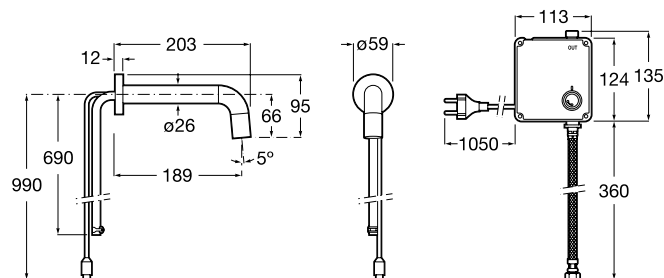

Предварительное
смешивание воды

Loft-E

Монтаж в стену

Электронный смеситель
для раковины, монтируемый
в стену.
Инфракрасный сенсор встроен
в излив. Хром.

Расход воды 5,7 л/мин

Питание от батареек
4 x 1,5V LRG (AA).
Арт.: 5A3543C00

Питание от сети 230V.
Источник питания включен в комплект.
Арт.: 5A3643C00

Совместим с аэраторами	
5,7 л/мин	G0121800R
1,89 л/мин	G0189400R (Распыление)

Технические характеристики

- Диапазон рабочих температур: **5 - 65° C**
- Диапазон давления: **0,5 - 10 бар**
- Рекомендуемый диапазон динамического давления: **1 - 5 бар**
- Дистанция активации по умолчанию: **6 см**
- Диапазон настройки расстояния активации: **5 - 10 см**
- Автоматическое отключение при непрерывной подаче воды: **после 60 с.**