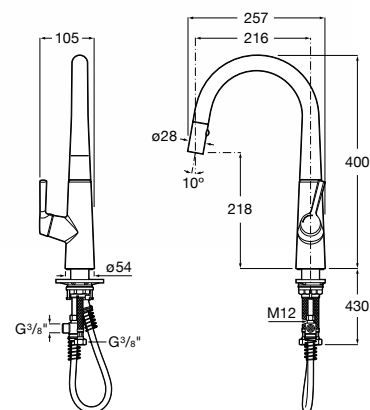

Регулировка
температуры воды

Syga-E

Монтаж на кухонную мойку / столешницу

Электронный смеситель для кухни с поворотным изливом с выдвижным 2-режимным душем.

 **Расход воды** 6,2 л/мин

 **Питание от сети 230V.**
Источник питания включен в комплект.
Арт.: 5A8A2AC00