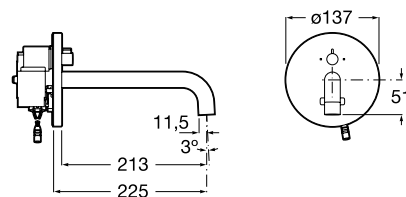

Регулировка
температуры воды

Sentronic-E

Монтаж в стену

Электронный смеситель
для раковины.

Расход воды 5,7 л/мин

Внешняя часть.
Арт.: 5A4602C00

Для установки вместе с:
Встраиваемый модуль с питанием
от сети 230V.
Арт.: 525874603

Совместим с аэраторами	
5 л/мин	G0125707R
3,79 л/мин	G0130407R
1,89 л/мин	G0130307R
1,32 л/мин	G0130207R

Технические характеристики

- Диапазон рабочих температур: **5 - 65° C**
- Диапазон давления: **0,5 - 10 бар**
- Рекомендуемый диапазон динамического давления: **1 - 5 бар**
- Дистанция активации по умолчанию: **25 см**
- Диапазон настройки расстояния активации: **22 - 34 см**
- Автоматическое отключение при непрерывной подаче воды: **после 60 с.**