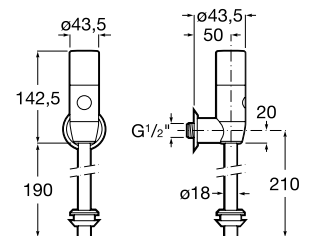

Технические характеристики

- Диапазон рабочих температур: **5 - 70 °C**
- Максимальная временная рабочая температура: **80 °C**
- Рекомендуемый диапазон динамического давления: **1 - 5 бар**
- Дистанция активации по умолчанию: **50 см**
- Диапазон настройки расстояния активации: **12 - 80 см**
- Пробный предварительный смыв: **2,5 с**
- Автоматический смыв: **каждые 24 часа**
- Время смыва: **1-16 сек (регулируется)**
- Смыв: **0,25 - 4 л (регулируется)**
- Минимальное время присутствия в зоне обнаружения: **8 сек**
- Срок службы батареи: **>250.000 использований**