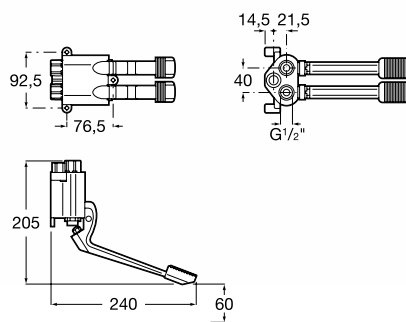

Смешивание двумя
педалями

Instant Foot

Настенный МОНТАЖ

Самозакрывающийся педальный
смеситель, нажатие ногой.

Арт.: 505128700

Технические характеристики

· Расход воды (л/мин при 3 барах):	18
· Контроль температуры:	Механическое смешивание
· Работа при низком давлении:	Ниже 1 бар
· Где возможна установка:	Кухонная мойка, раковина, раковина для стирки
· Максимальное непрерывное рабочее давление:	5 бар
· Минимальное непрерывное рабочее давление:	1 бар
· Резьба подключения воды:	1/2"