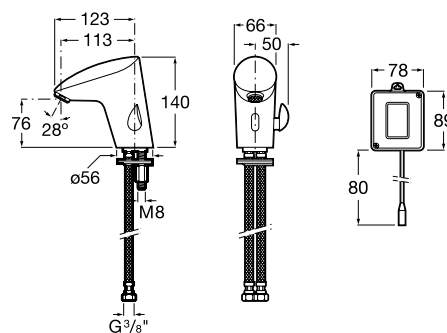

Технические характеристики

- Диапазон рабочих температур: **5 - 65° C**
- Максимальная временная рабочая температура: **80 °C**
- Диапазон давления: **0,5 - 10 бар**
- Рекомендуемый диапазон динамического давления: **1 - 5 бар**
- Дистанция активации по умолчанию: **10 - 12 см**
- Диапазон настройки расстояния активации: **5 - 20 см**
- Срок службы батареек: **>250.000 использований**
- Автоматическое отключение при непрерывной подаче воды: **после 60 с.**