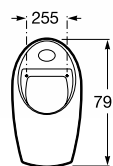

Euret

Электронный писсуар с задним подводом воды.

Включает запорный клапан, сифон, крепежный комплект, соединительные элементы, гибкий шланг подвода воды и электронный приемник-передатчик.

Питание от батареек
4 x 1,5V LRG (AA).
Арт.: 35945E000

Питание от сети 230V.
Источник питания включен в комплект.
Арт.: 35945M000

Технические характеристики

	Батарейки	Питание от сети
· Источник питания	6V	230V
· Высота выпуска	400 мм	400 мм
· Минимальный объем смыва	3 л	3 л
· Крепежный комплект	Включен	Включен
· Диаметр выпуска	40 мм	40 мм
· Диаметр наливного отверстия	35 мм	35 мм
· Подвод воды	Задний	Задний
· Тип питания	Батарейки	От сети
· Тип дистанционного управления	Инфракрасный	Инфракрасный