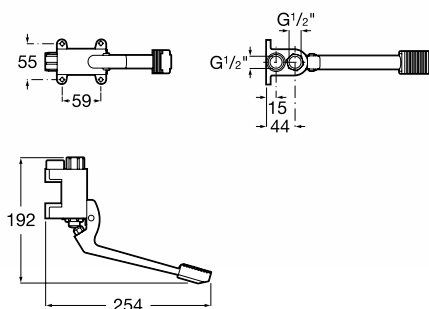

Один подвод воды

Instant Foot

Настенный МОНТАЖ

Самозакрывающийся
педальный кран, нажатие ногой.

Арт.: 505127900

Технические характеристики

- Расход воды (л/мин при 3 барах): **18**
- Контроль температуры: **Холодная или предварительно смешанная вода**
- Работа при низком давлении: **Ниже 1 бар**
- Где возможна установка: **Кухонная мойка, раковина, раковина для стирки**
- Максимальное непрерывное рабочее давление: **5 бар**
- Минимальное непрерывное рабочее давление: **1 бар**
- Резьба подключения воды: **1/2"**