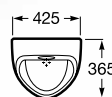

Euret

Электронный писсуар с задним подводом воды.

Включает запорный клапан, сифон, крепежный комплект, соединительные элементы, гибкий шланг подвода воды и электронный приемник-передатчик.

Питание от батареек
4 x 1,5V LRG (AA).
Арт.: 35945E000

Питание от сети 230V.
Источник питания включен в комплект.
Арт.: 35945M000

Технические характеристики

	Батарейки	Питание от сети
· Источник питания	6V	230V
· Высота выпуска	400 мм	400 мм
· Минимальный объем смыва	3 л	3 л
· Крепежный комплект	Включен	Включен
· Диаметр выпуска	40 мм	40 мм
· Диаметр наливного отверстия	35 мм	35 мм
· Подвод воды	Задний	Задний
· Тип питания	Батарейки	От сети
· Тип дистанционного управления	Инфракрасный	Инфракрасный