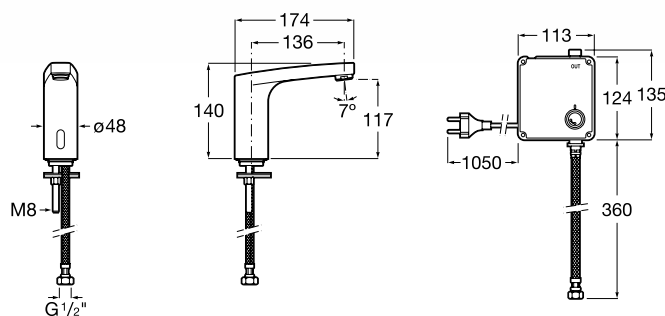

Технические характеристики

- Диапазон рабочих температур: **5 - 65° C**
- Максимальная временная рабочая температура: **80° C**
- Диапазон давления: **0,5 - 10 бар**
- Рекомендуемый диапазон динамического давления: **1 - 5 бар**
- Дистанция активации по умолчанию: **10 - 12 см**
- Диапазон настройки расстояния активации: **7 - 13 см**
- Срок службы батареек: **>250.000 использований**
- Автоматическое отключение при непрерывной подаче воды: **после 60 с.**