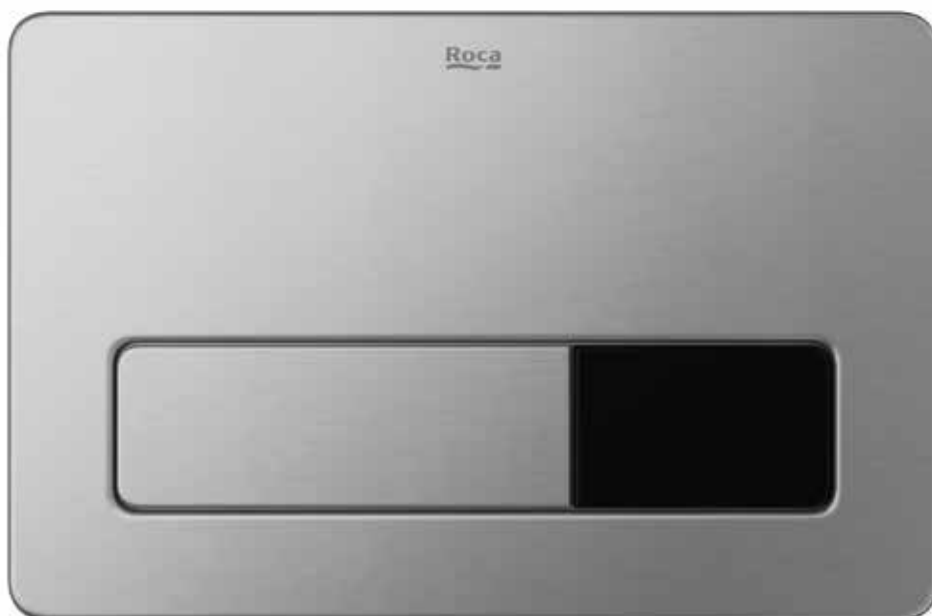

Клавиши смыва

PL3-E

Электронная клавиша
смыва, двойной смыв.
Антивандальная.

Подходит для установки с
некомпактными версиями
Арт.: 890097400

Совместима с:

- Basic Tank
- Basic WC
- Duplo WC
- Duplo WC Freestanding
- Duplo WC Smart

Подходит для установки с
компактными версиями
Арт.: 890097300

Совместима с:

- Duplo WC Compact
- Basic WC Compact
- Basic Tank Compact

Общие характеристики

1. Обнаружение пользователя с помощью инфракрасного датчика.
2. Регулируемая дальность обнаружения пользователя.
3. Возможность произвести дополнительную механическую операцию (полный смыв).
4. Степень защиты от воды IPX8.
5. Прошла испытание на долговечность - тест 200 000 циклов.

Технические характеристики

- Преднастроенный объем смыва: **6/3 литра**
- Возможность установки объемов смыва: **6/3, 4,5/3 и 4/2 литра**
- Система электропитания: **110 - 240 Вольт, 50/60 Гц**
- Материал передней панели: **Нержавеющая сталь AISI 304**