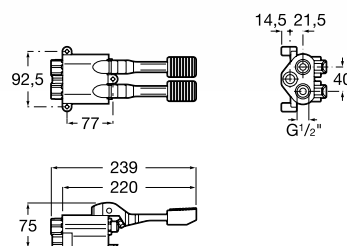

Смешивание двумя
педалями

Instant Foot

Напольный МОНТАЖ

Самозакрывающийся педальный
смеситель, нажатие ногой.

Арт.: 505128600

Технические характеристики

- Расход воды (л/мин при 3 барах): **18**
- Контроль температуры: **Механическое смешивание**
- Работа при низком давлении: **Ниже 1 бар**
- Где возможна установка: **Кухонная мойка, раковина, раковина для стирки**
- Максимальное непрерывное рабочее давление: **5 бар**
- Минимальное непрерывное рабочее давление: **1 бар**
- Резьба подключения воды: **1/2"**