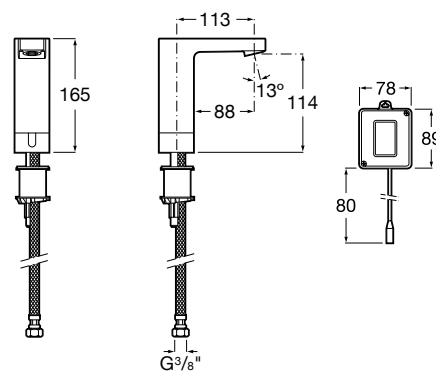

Технические характеристики

- Диапазон рабочих температур: **5 - 65° C**
- Максимальная временная рабочая температура: **80 °C**
- Диапазон давления: **0,5 - 10 бар**
- Рекомендуемый диапазон динамического давления: **1 - 5 бар**
- Дистанция активации по умолчанию: **9 см**
- Диапазон настройки расстояния активации: **4 - 16 см**
- Срок службы батареи: **>250.000 использований**
- Автоматическое отключение при непрерывной подаче воды: **после 60 с.**