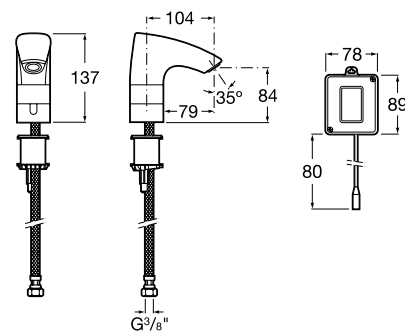

Технические характеристики

- Диапазон рабочих температур: **5 - 65° C**
- Максимальная временная рабочая температура: **80 °C**
- Диапазон давления: **0,5 - 10 бар**
- Рекомендуемый диапазон динамического давления: **1 - 5 бар**
- Дистанция активации по умолчанию: **9 см**
- Диапазон настройки расстояния активации: **4 - 16 см**
- Срок службы батареи: **>250.000 использований**
- Автоматическое отключение при непрерывной подаче воды: **после 60 с.**