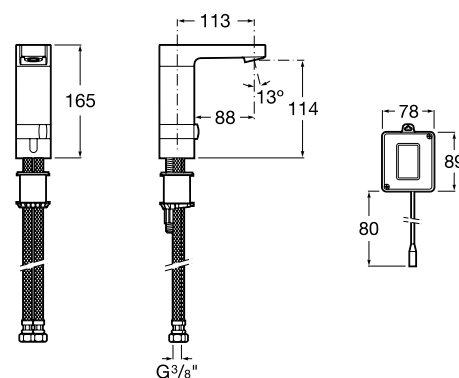

Технические характеристики

- Диапазон рабочих температур: **5 - 65° C**
- Максимальная временная рабочая температура: **80 °C**
- Диапазон давления: **0,5 - 10 бар**
- Рекомендуемый диапазон динамического давления: **1 - 5 бар**
- Дистанция активации по умолчанию: **11 см**
- Диапазон настройки расстояния активации: **4 - 16 см**
- Срок службы батареи: **>250.000 использований**
- Автоматическое отключение при непрерывной подаче воды: **после 60 с.**