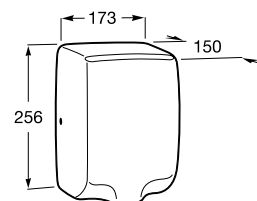

Public

Сушилка для рук с сенсором.
Антивандальный корпус.

Глянцевая отделка

Арт.: 817401001

Полуматовая отделка

Арт.: 817401002

Технические характеристики

· Установка:	монтаж на стену	· Расстояние активации:	5 - 15 см
· Материал:	нержавеющая сталь	· Напряжение:	230 В
· Отделка:	полуматовая или глянец	· Температура воздушного потока:	40 °С
· Скорость воздушного потока:	360 км/ч	· Автоматическое выключение:	2-3 сек
· Двигатель:	25.000 об/мин	· Светодиод:	синий
· Частота:	50 Гц	· Время сушки:	10-12 сек
· Мощность:	1350 Вт	· Уровень шума:	70 дБ
· Расход воздуха:	130 м3/час	· Антивандальный корпус:	Да