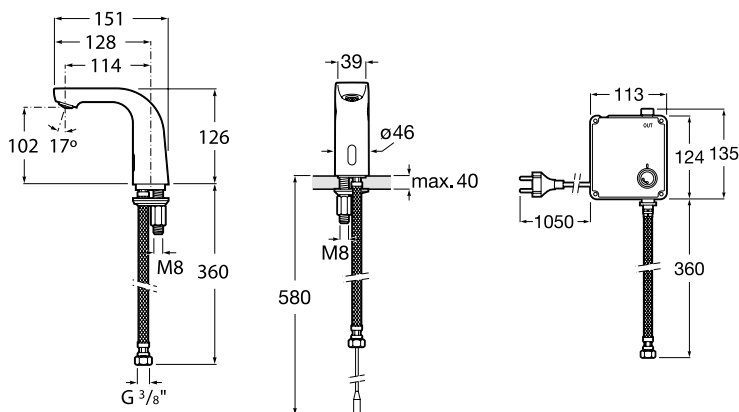

Технические характеристики

- Диапазон рабочих температур: **5 - 65° C**
- Максимальная временная рабочая температура: **80° C**
- Диапазон давления: **0,5 - 10 бар**
- Рекомендуемый диапазон динамического давления: **1 - 5 бар**
- Дистанция активации по умолчанию: **10 - 12 см**
- Диапазон настройки расстояния активации: **7 - 13 см**
- Срок службы батареек: **>250.000 использований**
- Автоматическое отключение при непрерывной подаче воды: **после 60 с.**