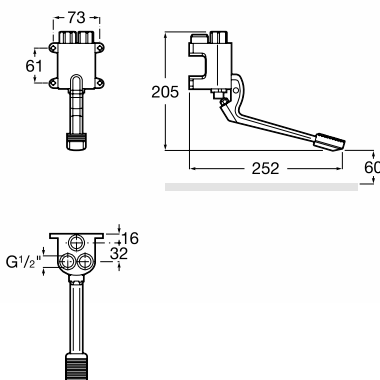

Прогрессивное смешивание
одной педалью

Instant Foot

Настенный МОНТАЖ

Самозакрывающийся педальный
кран с прогрессивным
смешиванием, нажатие ногой.

Арт.: 505128900

Технические характеристики

- Расход воды (л/мин при 3 барах): **18**
- Контроль температуры: **Механическое смешивание**
- Работа при низком давлении: **Ниже 1 бар**
- Где возможна установка: **Кухонная мойка, раковина, раковина для стирки**
- Максимальное непрерывное рабочее давление: **5 бар**
- Минимальное непрерывное рабочее давление: **1 бар**
- Резьба подключения воды: **1/2"**