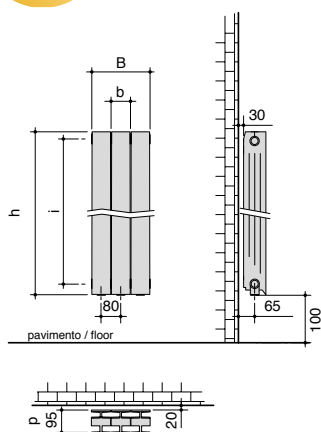

MODELLO model	h (mm) altezza height	b (mm) larghezza width	i (mm) interasse center distance	p (mm) profondità depth	peso weight kg	contenuto d'acqua water content lt	resa termica / thermal output w		
							Δt 30°	Δt 50°	Δt 60°
350	431	80	350	95	0,99	0,22	45,1	86,4	108,9
500	581	80	500	95	1,31	0,32	59,8	115,4	145,9
600	681	80	600	95	1,47	0,36	66,2	128,2	162,3
700	781	80	700	95	1,73	0,39	74,2	143,9	182,2
800	881	80	800	95	1,95	0,43	82,5	160,9	204,1

$B = (8 \times N) + 20 \text{ mm}$   
 $N = (\text{max } 14) \text{ n}^\circ \text{ elementi batteria}$   
*(max 14) n° elements battery*