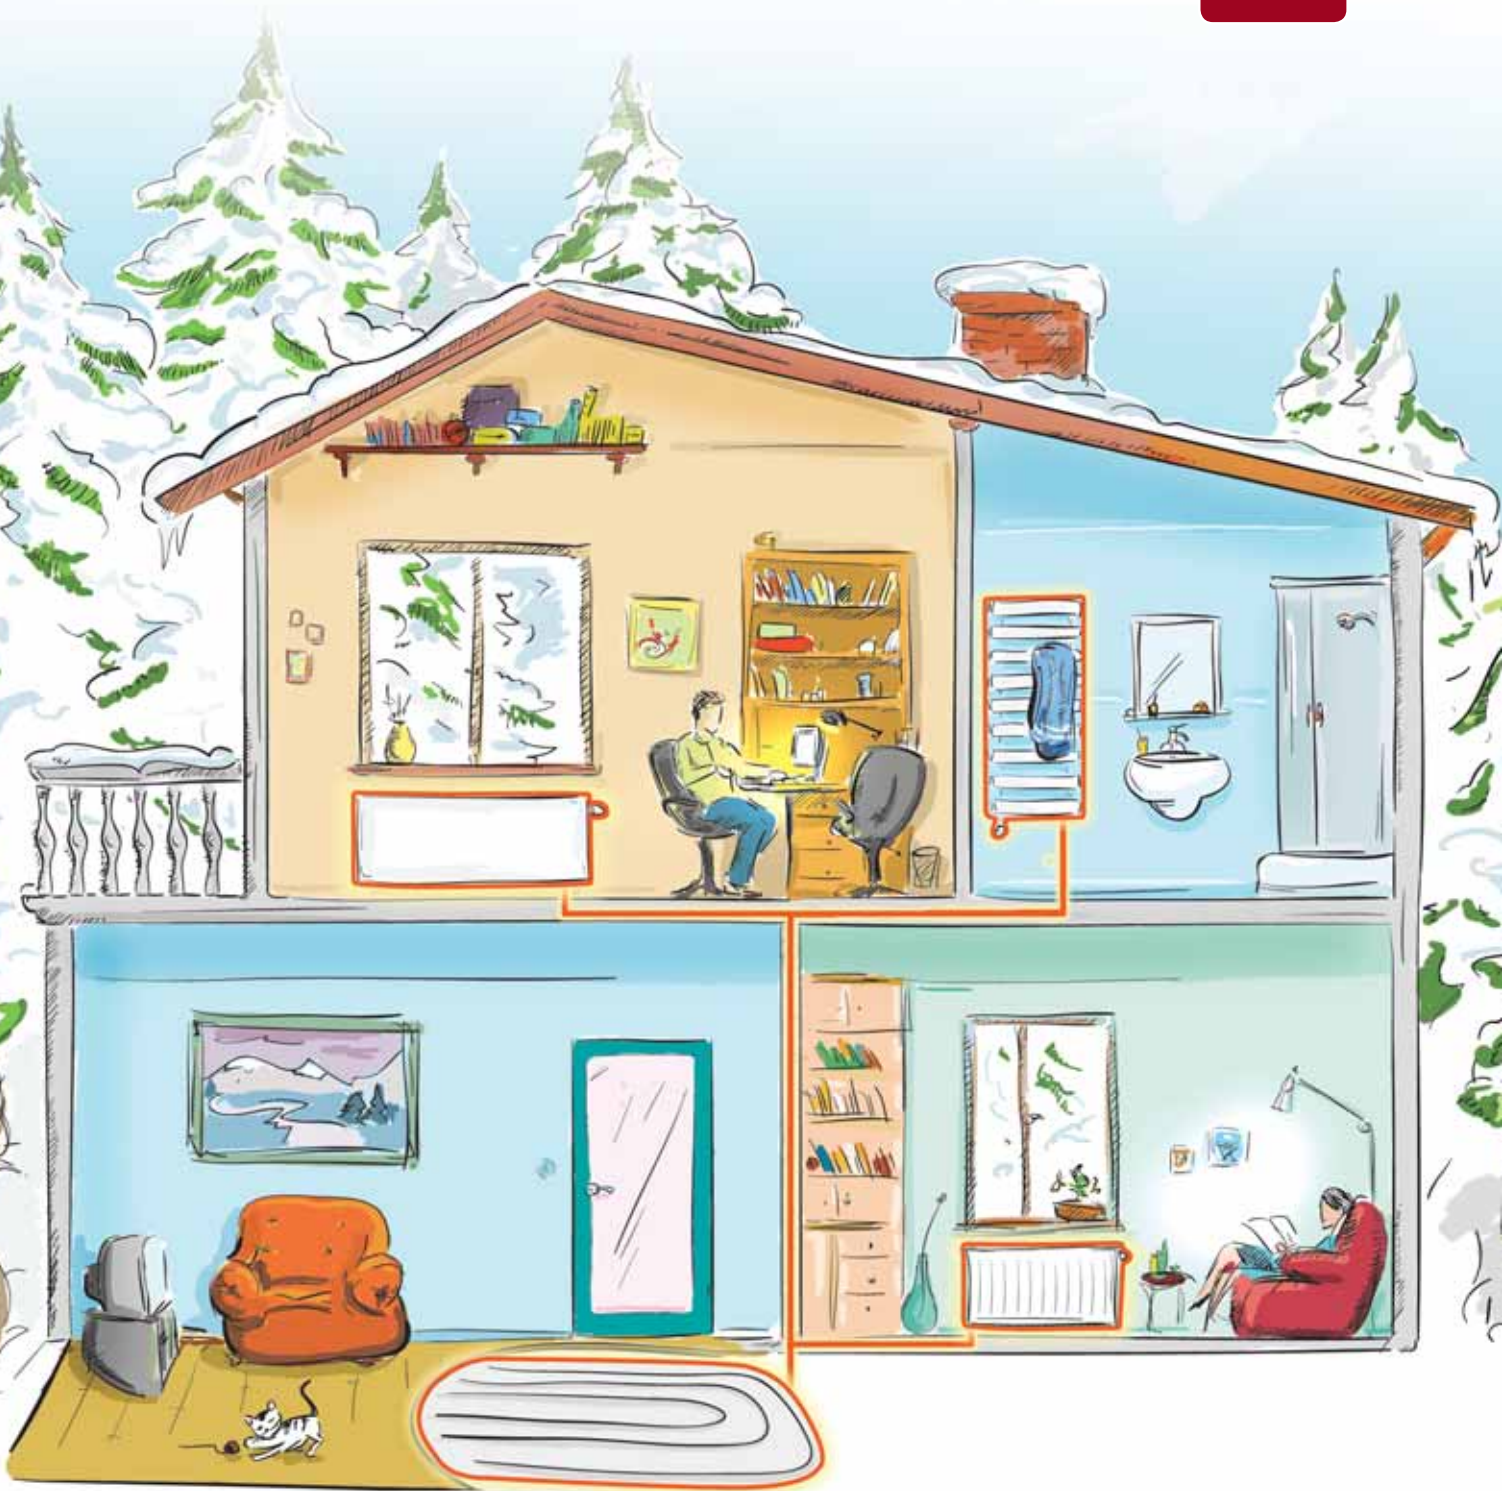

Атмосфера домашнего тепла

WWW.PURMO.RU

Полный ассортимент продуктов в «The Warm Society»

Панельные радиаторы «PURMO»

Панельные радиаторы «PURMO» были созданы с мыслью о долговечности, эстетике и элегантности. Они изготавливаются из высококачественной стали и снабжены двойным защитным покрытием (KTL II поколения). Имеются многие типы и размеры - как в профилированном, так и в гладком исполнении. Разнообразие моделей обеспечивает возможность бокового, нижнего, а с недавнего времени также и нижнего центрального подсоединения. В специальном исполнении радиаторы можно применять на объектах с повышенными гигиеническими требованиями. Стандартной является окраска в белый цвет RAL 9016, однако по желанию клиента радиаторы могут поставляться другого цвета из широкой цветовой гаммы палитры RAL.

Декоративные радиаторы «PURMO»

Радиаторы с изысканной стилистикой, отличающиеся современным оформлением, великолепным качеством и идеальной отделкой поверхности. Богатое коммерческое предложение моделей в вертикальном и горизонтальном исполнении, способных обогреть любое помещение. Благодаря гладкой или слегка профилированной передней панели декоративные радиаторы «PURMO» повысят эстетические достоинства любого интерьера. Стандартно поставляются белого цвета. По желанию могут быть окрашены также в другие цвета из палитры RAL.

Напольное отопление «PURMO»

Напольное отопление «PURMO» обеспечивает ощущение приятного тепла в любом помещении, независимо от вида отделки пола. Его выбор даёт полную свободу оформления интерьеров, что создаёт неограниченные архитектурные возможности и позволяет осуществлять свободную планировку помещений. Идеально подобранные элементы обеспечивают длительную и безаварийную работу всей системы. Кроме того, напольное отопление прекрасно оправдывает себя при обогреве открытых пространств - например, подъездов к гаражам.