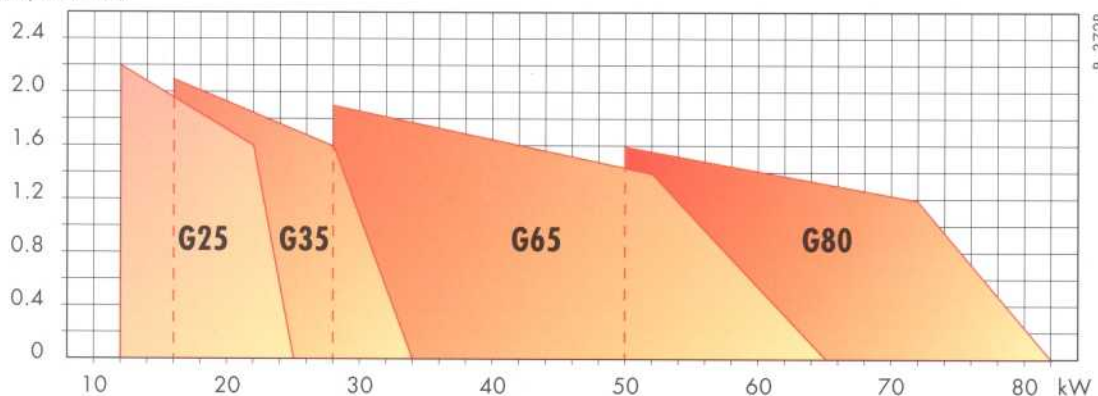

Диаграммы мощности/противодавления

мбар (x100 Па)

oilon®

OILON OY

Адрес Metsä-Pietilänkatu 1
P.O.Box 5
FIN-15801 LAHTI, FINLAND

Телефон +358 3 85 761
Факс +358 3 857 6239
E-mail: info@oilon.fi