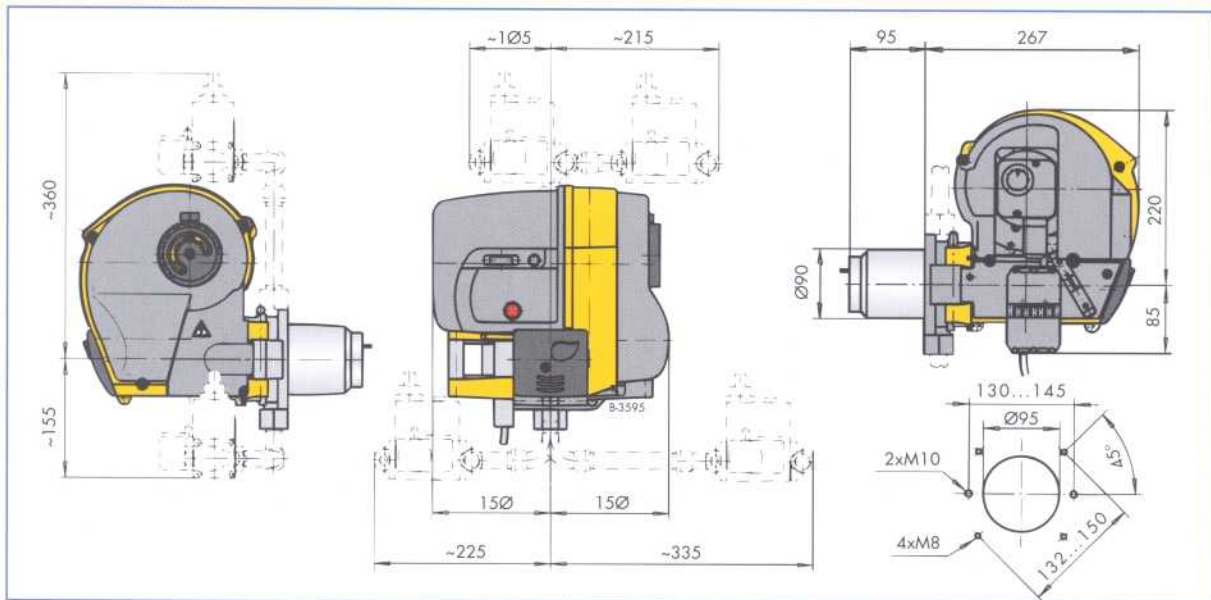

Junior GAS

Газовые горелки Junior Gas G25, G35, G65, G80

Oilon Junior Gas - полностью автоматизированные газовые горелки. Эти горелки могут применяться в большинстве отопительных систем, таких как в водогрейные и паровые котлы и генераторы горячего воздуха.

Газы

Природный газ:

- теплотворная способность 41-55 МДж/м³ (при температуре 15 °С и давлении 1013 мбар)
- давление (сетевое) на входе к горелкам 20-200 мбар

Сжиженный газ:

- теплотворная способность 73-77 МДж/м³ (при температуре 15 °С и давлении 1013 мбар)
- давление (сетевое) на входе к горелкам 30-200 мбар

Горелка	Мощность кВт
Junior Gas	
G25	12 - 25
G35	16 - 34
G65	28 - 65
G80	50 - 82