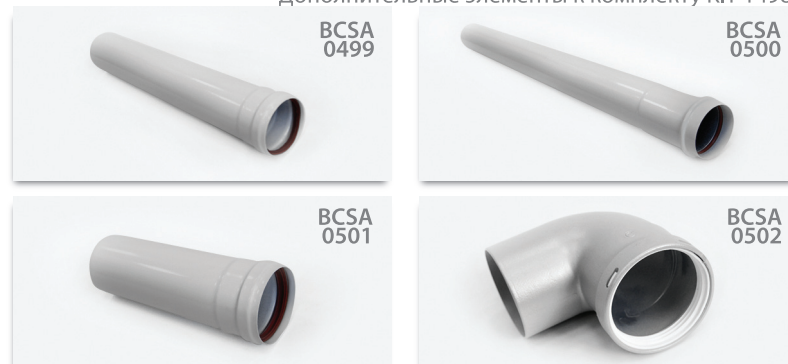

KIT
1498

Дополнительные элементы к комплекту KIT 1498.