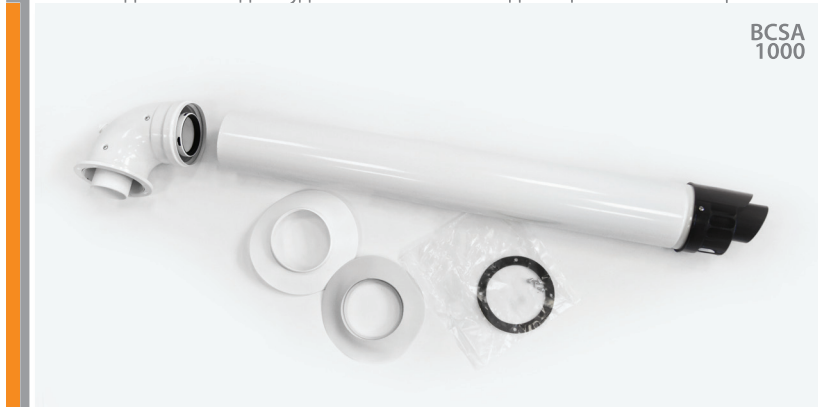

» Комплект для системы дымоудаления настенных конденсационных котлов. Цвет белый.

BCSA
1000

Система дымоудаления для котлов NAVIEN NCN. BCSA 1000. Цвет белый.

BCSA 1000

Коаксиальная труба Ø 60/100 мм, L=1000 мм - 1 шт.;
Колено-адаптер коаксиальное 90°, Ø 60/100/130 мм - 1 шт.;
Прокладка уплотнительная Ø100/130 мм - 1 шт.;
Винт Ø 5x13 - 4 шт.;
Декоративная накладка Ø 100 мм - 2 шт.

» Дополнительные элементы к комплекту BCSA 1000.