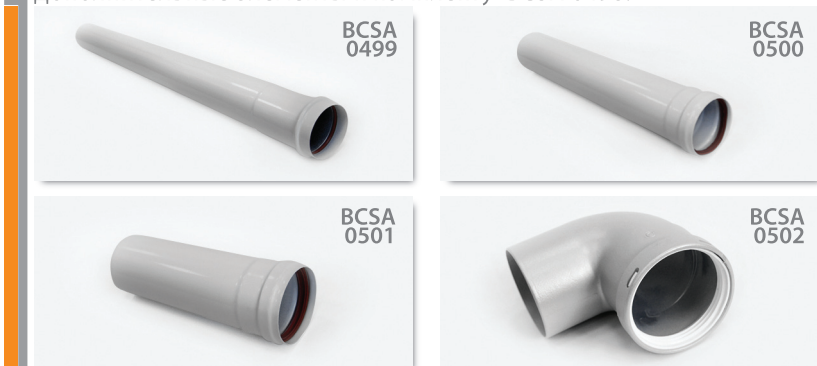

BCSA
0499

BCSA
0500

BCSA
0501

BCSA
0502

BCSA 0499

Удлинитель трубы
Ø 80 мм, L=1000 мм. Цвет серебряный.

BCSA 0500

Удлинитель трубы
Ø 80 мм, L=500 мм. Цвет серебряный.

BCSA 0501

Удлинитель трубы
Ø 80 мм, L=250 мм. Цвет серебряный.

BCSA 0502

Колено 90°,
Ø 80 мм. Цвет серебряный.