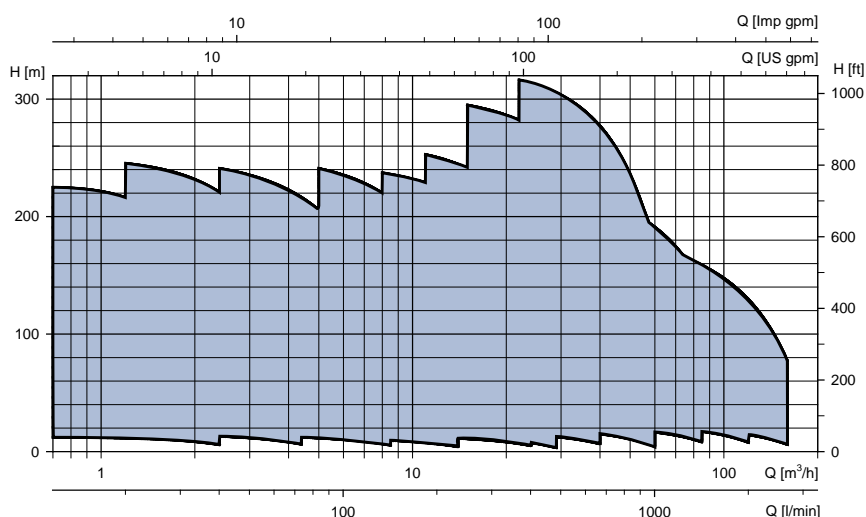

Диапазон гидравлических характеристик

extra efficient:
Экстраэффективность

Разработанная гидравлика e-SV™ вместе с высокоэффективными двигателями класса IE2 обеспечивают максимальный КПД насосов

easy maintenance:
Простота в обслуживании

Новая конструкция насосов e-SV обеспечивает замену торцевого уплотнения без снятия двигателя, что снижает время ремонта до 50%. Торцевые уплотнения и изнашиваемые компоненты, соответствующие стандарту DIN, и двигатели по стандарту IEC, обеспечивают более быстрое и простое обслуживание или ремонт.

energy saving:
Энергосбережение

Насос - один из самых больших потребителей энергии. Примите участие в снижении выбросов CO₂ и влиянии на окружающую среду, используя преимущества низкого энергопотребления новой e-SV™ серии. Используйте новые насосы e-SV™ совместно с преобразователями частоты, такими как Xylem Hydrovar и экономьте ещё больше электроэнергии и денег.