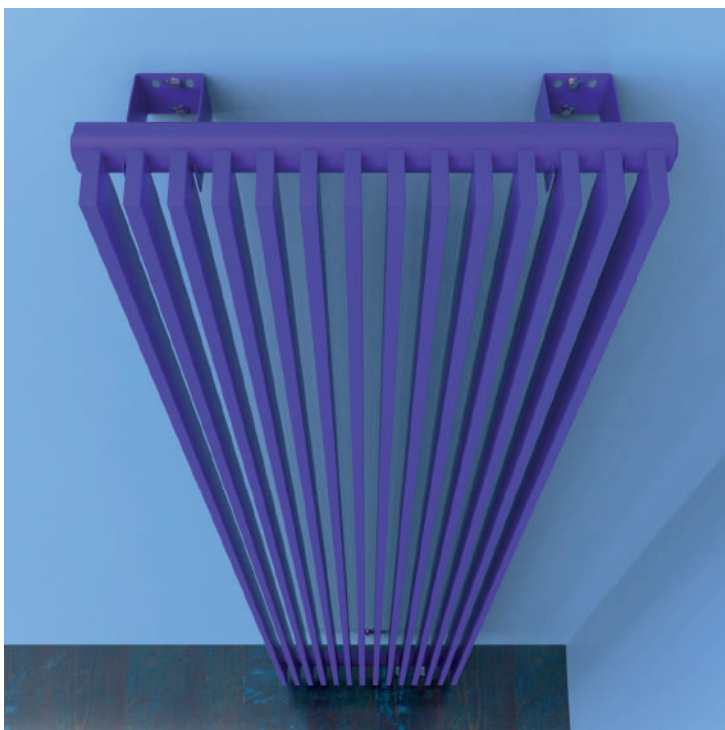

СОВЕРШЕНСТВО ГЕОМЕТРИИ

Стальная конструкция радиаторов серии Параллели выглядит максимально стильно, современно и лаконично. Два коллектора соединены между собой прямоугольными трубами 40x10 мм.

Радиаторы могут быть одно- или двухрядными. Параллели эффективно работают, как в вертикальном (серия В), так и в горизонтальном положении (серия Г).