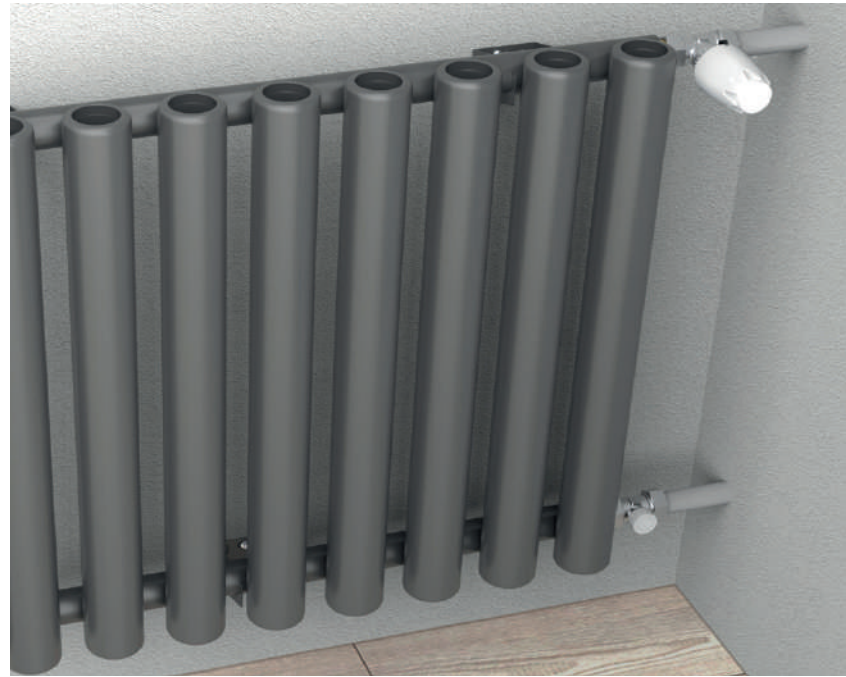

Площадь излучающей поверхности такой конструкции сопоставима с обычными радиаторами тех же габаритов, при этом к обогревающей способности добавляется увеличенная конвективная составляющая.

Единственная серия, в которой габаритная высота начинается от 200 мм.