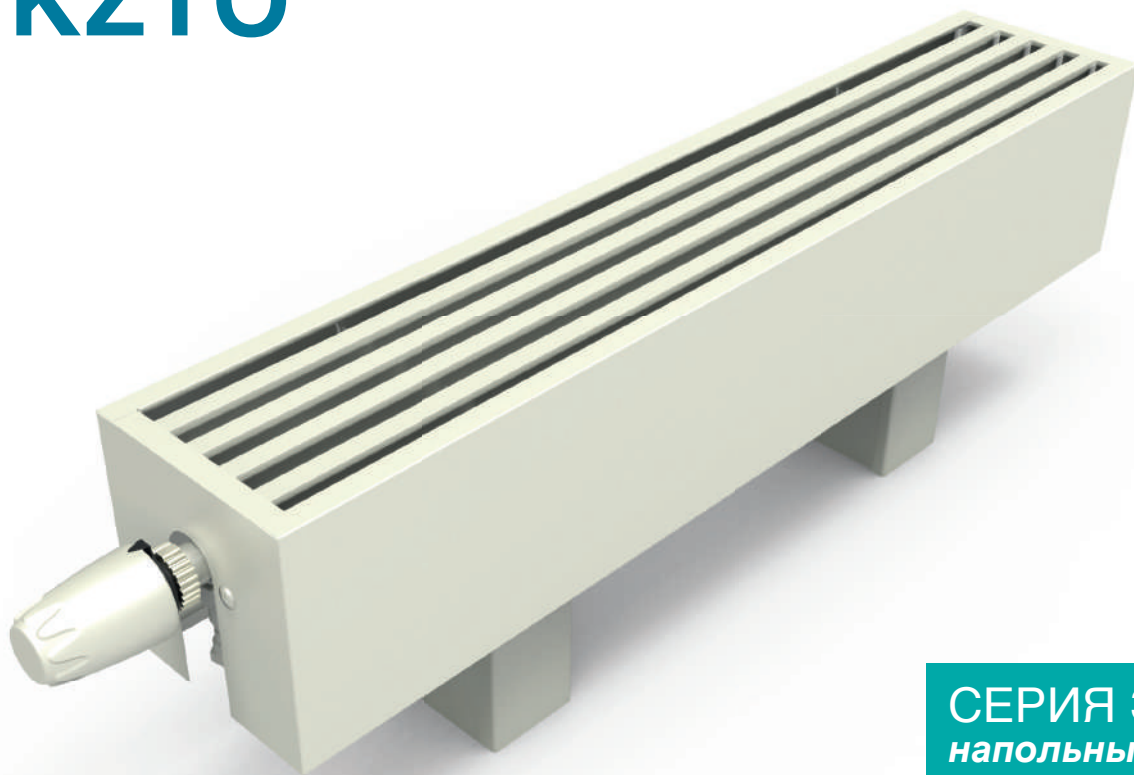

КОНВЕКТОРЫ KZTO