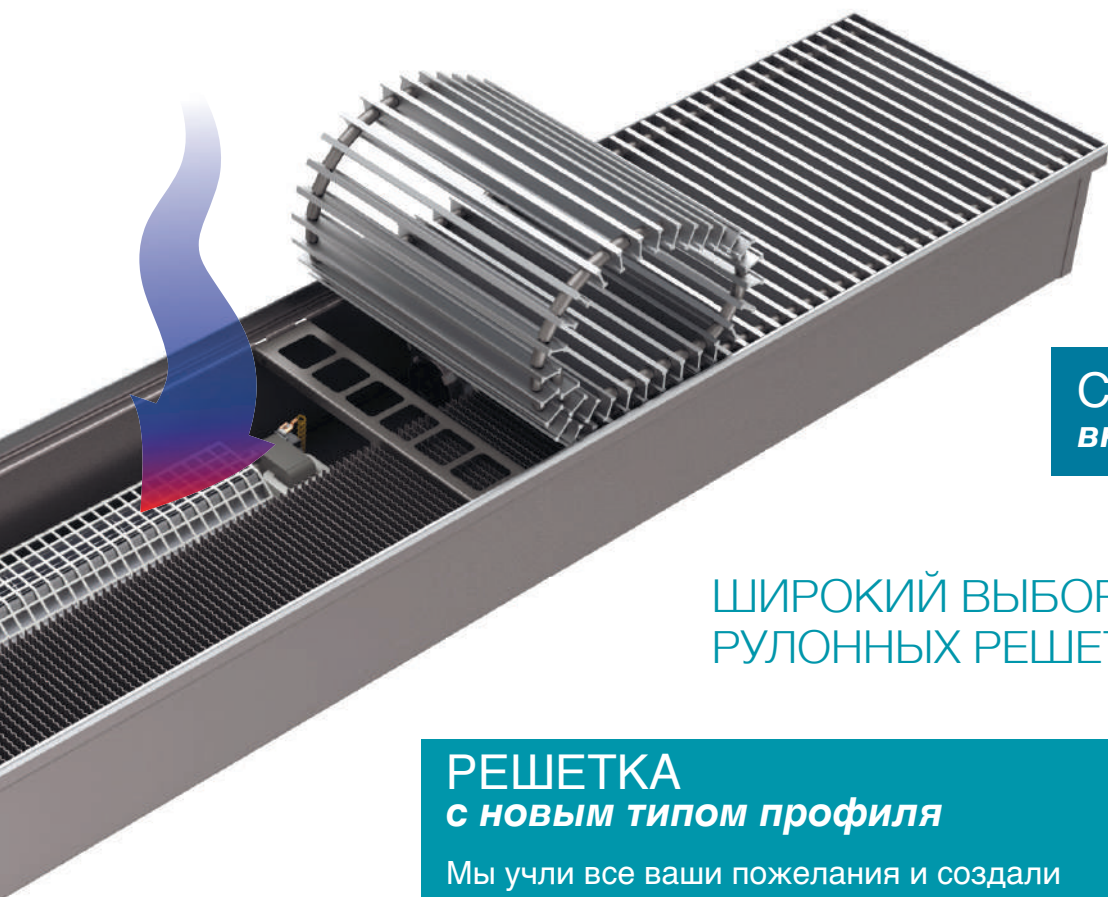

ПРЕИМУЩЕСТВА КОНВЕКТОРОВ KZTO:

Элегантный дизайн приборов и широкий выбор их исполнения подойдет для любого помещения.

Конвекторы подбираются по длине и ширине, за счет чего можно эффективно использовать пространство вдоль стен.

Каждый прибор проходит многоступенчатую проверку. Надежность и безопасность во время эксплуатации гарантирована.

СЕРИЯ БРИЗ
внутрипольные

ШИРОКИЙ ВЫБОР ДЕКОРАТИВНЫХ
РУЛОННЫХ РЕШЕТОК БРИЗ

РЕШЕТКА с новым типом профиля

Мы учли все ваши пожелания и создали улучшенную решетку для внутрипольных конвекторов с новым типом профиля.