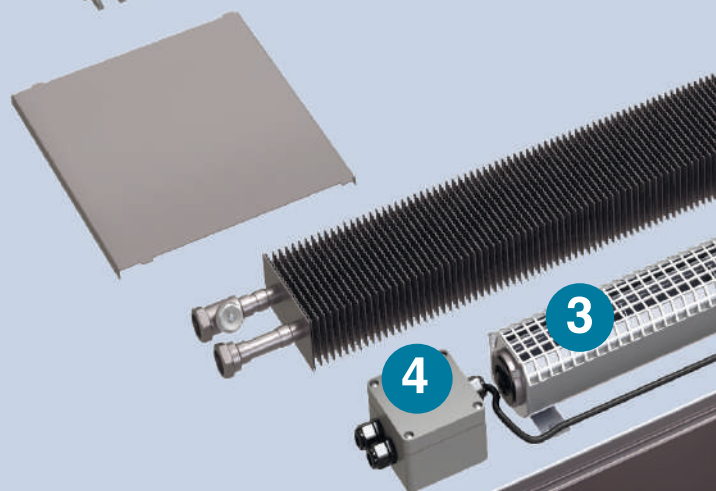

ДОПОЛНИТЕЛЬНО

- Различные виды терморегулировки
- Угловое и радиусное исполнение конвектора
- Любой цвет декоративной решетки по каталогу RAL
- Возможность встройки в подоконник