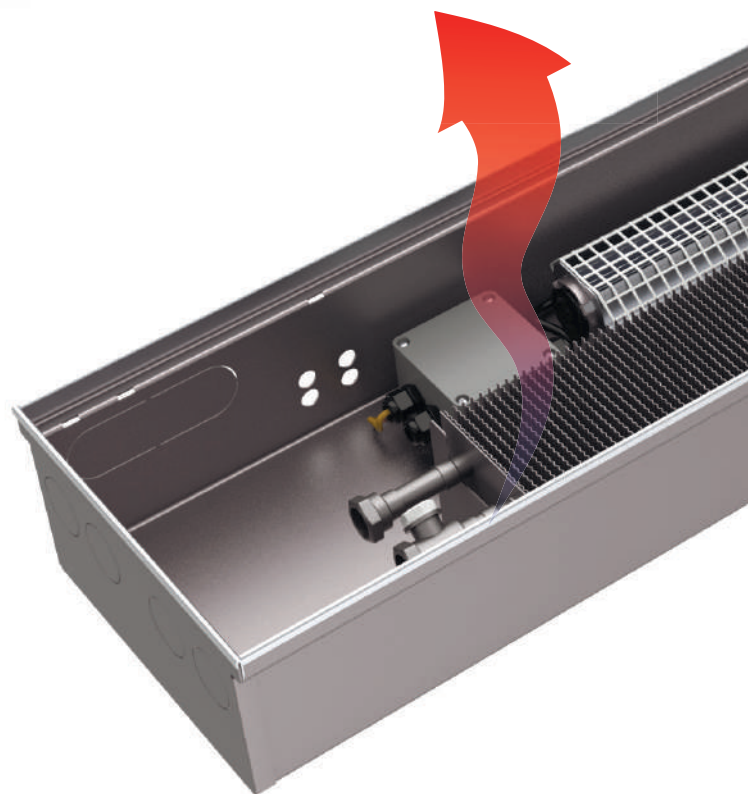

ОСОБЕННОСТИ КОНСТРУКЦИИ

«Сердцем» конвекторов KZTO является медно-алюминиевый теплообменник, представляющий собой медные трубы, оребренные гофрированными алюминиевыми пластинами.

Конструкция этих изделий позволяет устанавливать их так, чтобы практически полностью скрыть элементы системы отопления и получить возможность обогревать обычно недоступные для этого области помещений — вдоль французских окон, со стороны панорамного остекления и выходов на террасы.