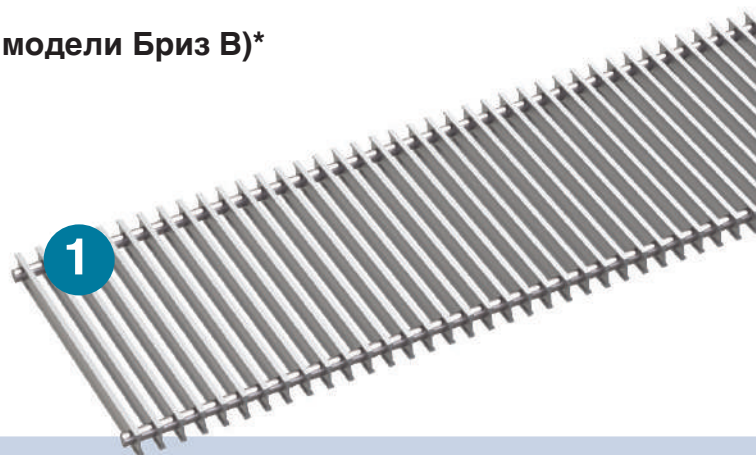

УСТРОЙСТВО ВНУТРИПОЛЬНОГО КОНВЕКТОРА

1. **1** Прочная алюминиевая декоративная решетка любого цвета по RAL (под заказ: нержавеющая сталь, бук, дуб)
2. **2** Медно-алюминиевый теплообменник
3. **3** Вентилятор тангенциального типа (для модели Бриз В)*