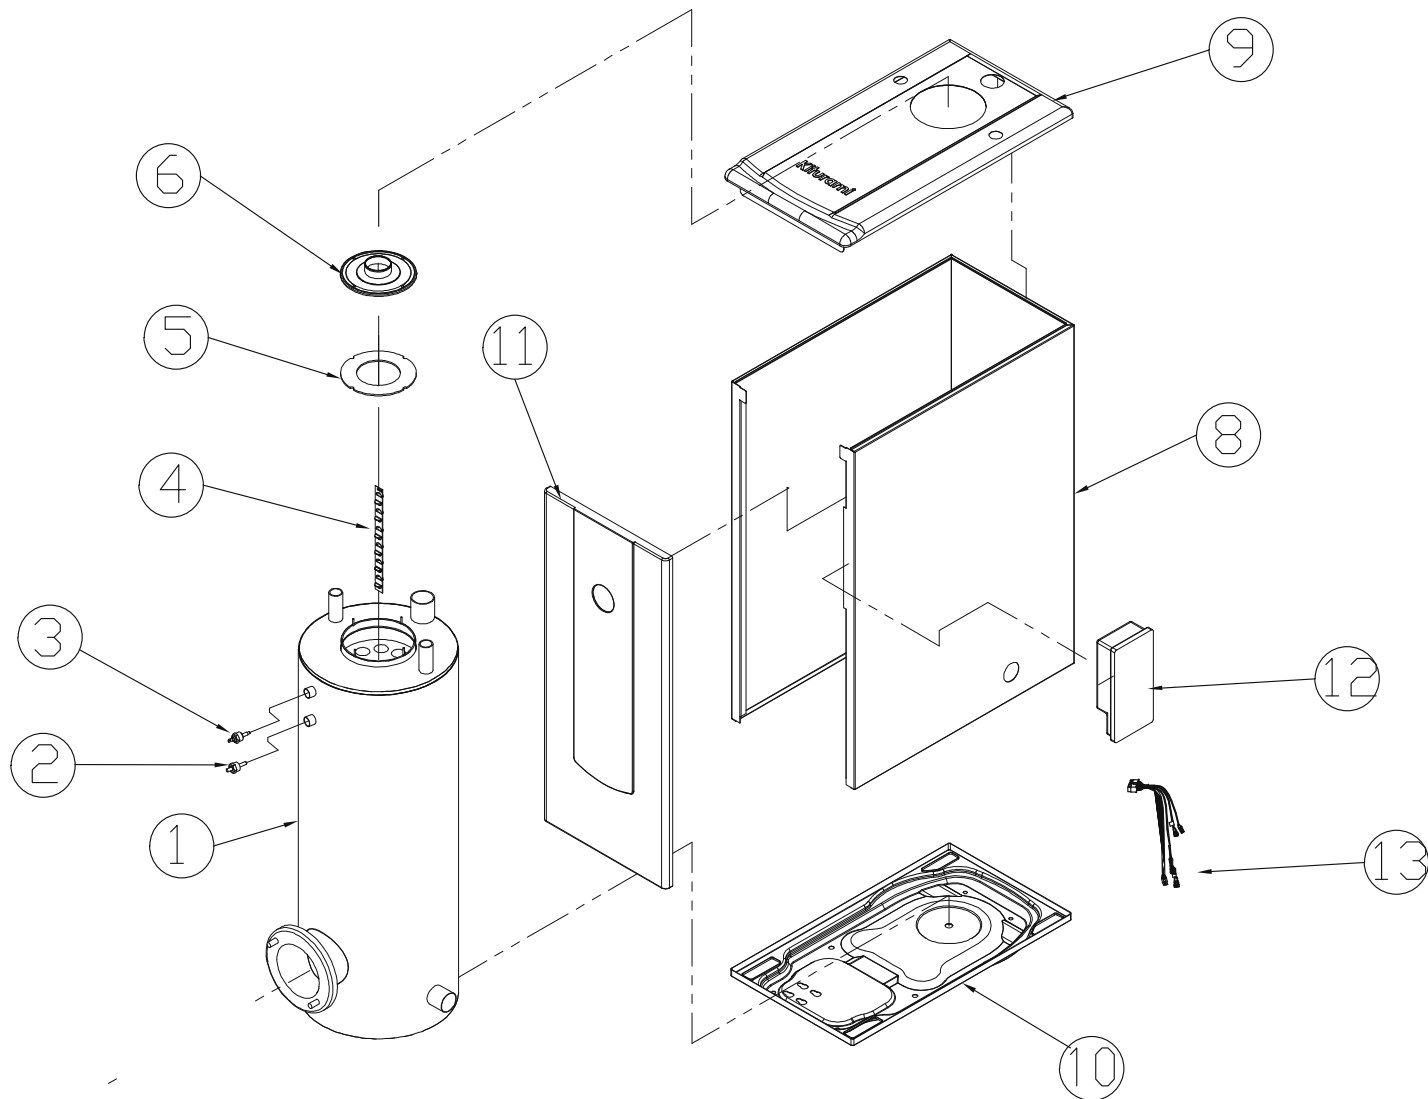

Теплообменник в сборе Turbo HI FIN 25/30

Для получения дополнительной информации: support@kituramirus.ru и 8-800-707-25-02
г. Москва, 117393, ул. Профсоюзная 56, БЦ Cherry Tower

Теплообменник в сборе Turbo HI FIN 25/30

№.	Артикул	Устаревший артикул	Наименование (RUS)	Модель	Description (ENG)
1	H120240523		Теплообменник в сборе	Turbo Hi Fin 25/30	Heat Exchanger ASSY_25/35S
2	S312100011		Датчик температуры OS-300	Turbo Hi Fin 25/30	Temperature Sensor 3OS-300
3	S311100016		Датчик низкого уровня WL-100	Turbo Hi Fin 25/30	Low Water Level Sensor WL-100
4	H160380005		Турбулизатор	Turbo Hi Fin 25/30	Buffle Plate
5	S554100037		Прокладка крышки шумоглушителя	Turbo Hi Fin 25/30	Gasket for silencer cover
6	H160220008		Крышка шумоглушителя	Turbo Hi Fin 25/30	Gasket for silencer cover
8	H110240281		Боковые панели (P1/1)	Turbo Hi Fin 25/30	Body Casing (P1/1)
9	H110180205		Верхняя панель(корпус)	Turbo Hi Fin 25/30	Upper Case
10	H110140157		Нижняя панель	Turbo Hi Fin 25/30	Bottom Case
11	H110070235		Лицевая панель	Turbo Hi Fin 25/30	Door
12	S111110023		Блок управления NCTX-3000G	Turbo Hi Fin 25/30	Control NCTX-3000G
13	s271100001		Провода CTX-1200 S	Turbo Hi Fin 25/30	Connector CTX-1200 S