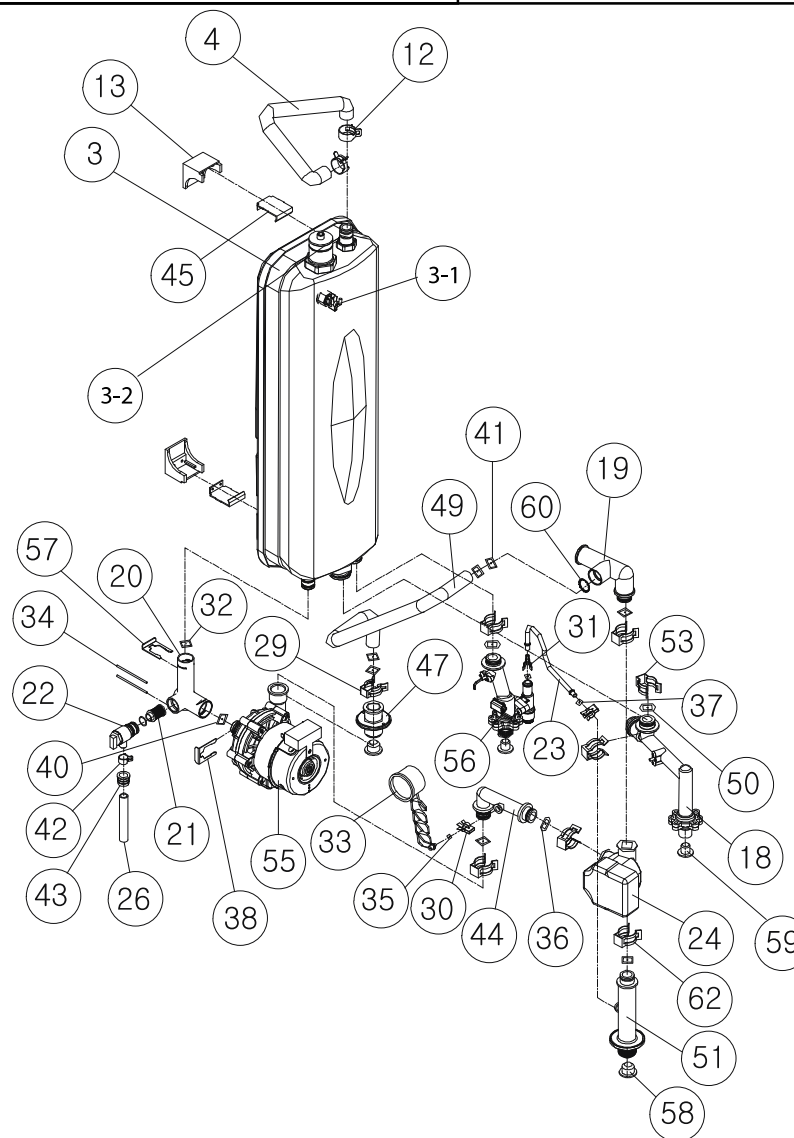

Расширительный бак в сборе Twin Alpha

Расширительный бак в сборе Twin Alpha

№.	Артикул	Старый артикул	Наименование (RUS)	Модель	Description(ENG)
3	H160570013	H160570001	Расширительный бак	Twin Alpha 13/16/20	Extension Tank Assy
3-1	H160570010	H160570004	Расширительный бак	Twin Alpha 25/30	Extension Tank Assy
4	S421200025		Шланг (резиновый) 15*21*288	Twin Alpha 13/16/20/25/30	Hose 15*21*288
12	S451100010		Бандаж 25Ф	Twin Alpha 13/16/20/25/30	Stainless Band 25Ф
13	H850130004		Фиксатор	Twin Alpha 13/16/20/25/30	Bracket
18	H160420003		Комплект выходной трубки ГВС	Twin Alpha 13/16/20/25/30	Hot water supply Assy
19	H850150032		Т-образная трубка	Twin Alpha 13/16/20/25/30	T-Pipe
20	H850150033		Соединительная трубка	Twin Alpha 13/16/20/25/30	Inside Connector Pipe
21	H850150037		Фильтр	Twin Alpha 13/16/20/25/30	Filter
22	S323100014		Клапан безопасности	Twin Alpha 13/16/20/25/30	Safety Valve
23	S412150047		Труба подачи	Twin Alpha 13/16/20/25/30	Water supply pipe
24	S323100064		Трёхходовой клапан	Twin Alpha 13/16/20/25/30	3 way valve
26	S425100006		Трубка (ПВХ) 9Ф*75	Twin Alpha 13/16/20/25/30	Hose(PVC) 9Ф*75
29	S455100063		Зажим трубки (КО)	Twin Alpha 13/16/20/25/30	Clamp stopper
30	S455100067		Зажим (датчик температуры) SD-500	Twin Alpha 13/16/20/25/30	Clip_Temp sensor SD-500
31	S455100082		Зажим 0.5Т	Twin Alpha 13/16/20/25/30	Clip_0.5T
32	S552200067		Уплотнительная прокладка(силикон) P15	Twin Alpha 13/16/20/25/30	Oring(P15)
33	S325100025		Манометр 4 kg / cm^2	Twin Alpha 13/16/20/25/30	Pressure gauge 4 kg/cm^2
34	S455100050		Зажим (соединительная муфта) 2.5 kg/cm^2	Twin Alpha 13/16/20/25/30	Clip(Connection Socket) 2.5 kg/cm^2
35	S552200044		Уплотнительная прокладка P5	Twin Alpha 13/16/20/25/30	Oring(P5)