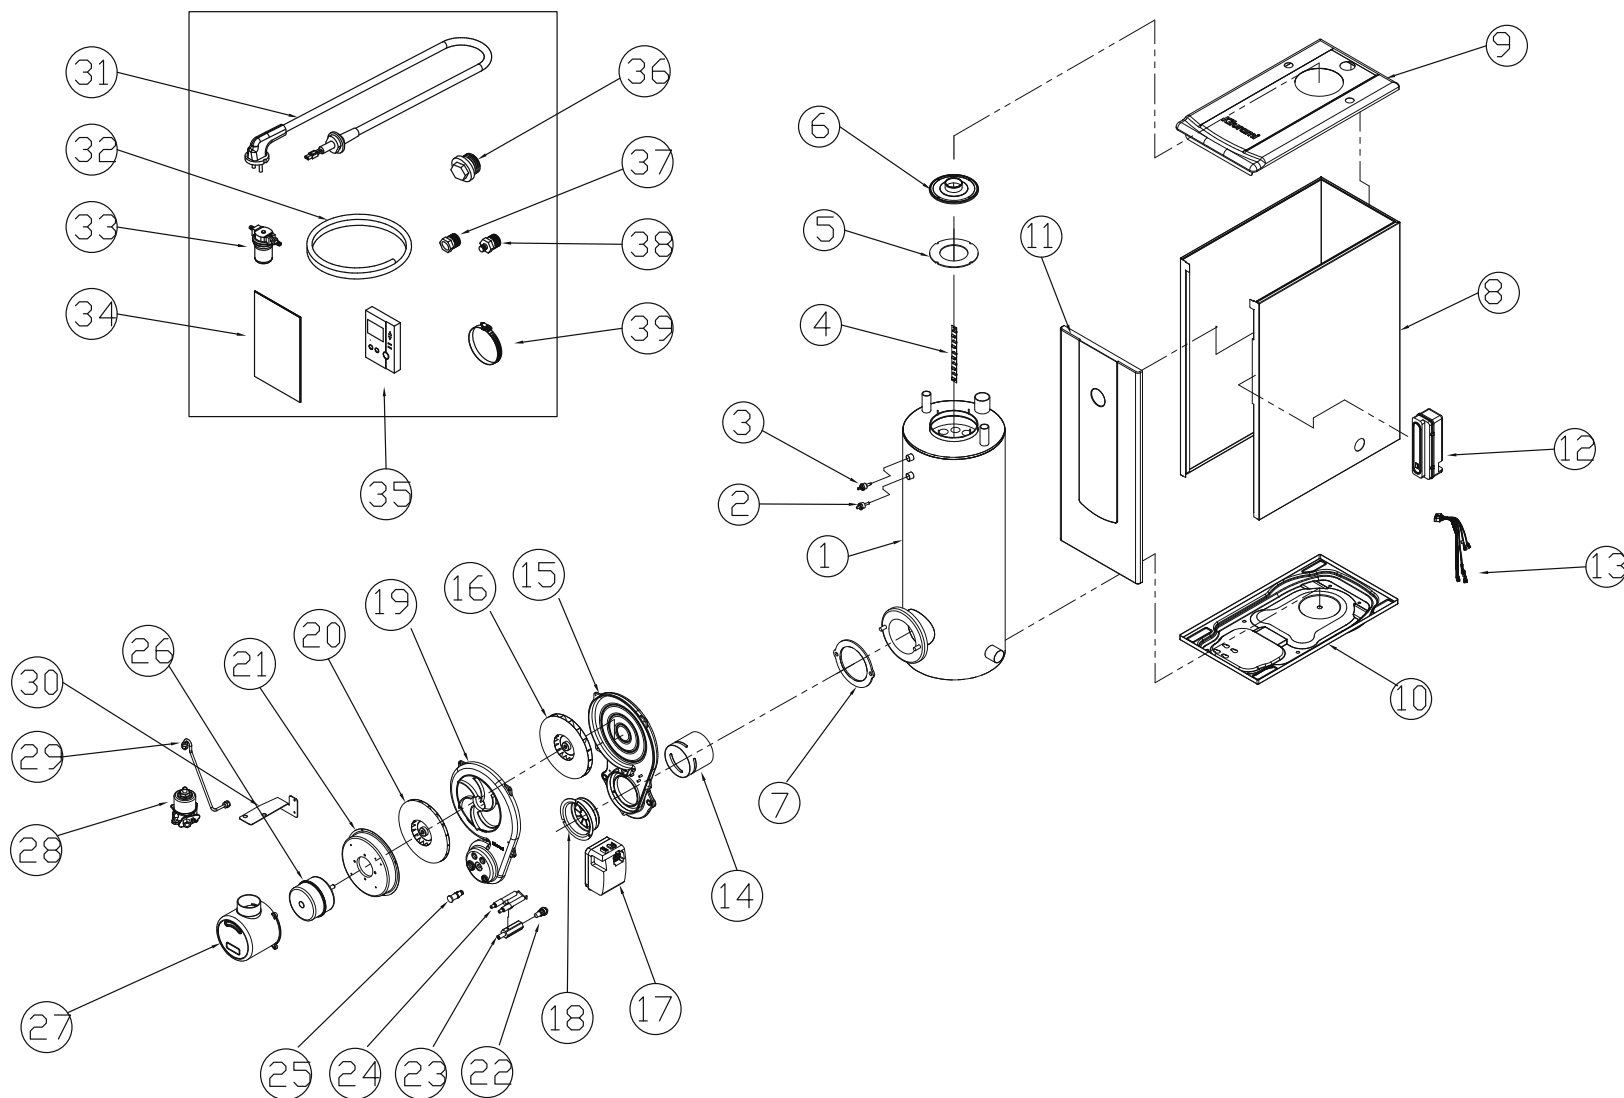

Газовый клапан в сборе Twin Alpha

No.	Артикул	Устаревший артикул	Наименование (RUS)	Модель	Description (ENG)
5	S542100002		Заглушка 15A	Twin Alpha 13/16/20/25/30	Cap(15A)
16	S412190025		Трубка газа UP-33	Twin Alpha 13/16/20/25/30	Gas Pipe UP-33
17	S551100003		Уплотнительная прокладка 15A	Twin Alpha 13/16/20/25/30	Packing(15A)
46	H160430010		Газовый клапан 13K~20K TK-23	Twin Alpha 13/16/20/25/30	Gas Valve Assy_13K~20K TK-23
46	H160430001		Газовый клапан 25K~30K UP-33	Twin Alpha 25/30	Gas Valve Assy_25K~30K UP-33

Отсутствуют на схемах Twin Alpha

No.	Артикул	Устаревший артикул	Наименование (RUS)	Модель	Description (ENG)
extra	S312100017		Датчик уровня теплоносителя WL-250	Twin Alpha 13/16/20/25/30	Low Water Level Sensor WL-250
extra	H120120010		Адаптер с форсунками с/г (ТА-13)	Twin Alpha 13	Nozzle adapter Twin Alpha 13
extra	H120120012		Адаптер с форсунками с/г (ТА-16)	Twin Alpha 16	Nozzle adapter Twin Alpha 16
extra	H120120014		Адаптер с форсунками с/г (ТА-20)	Twin Alpha 20	Nozzle adapter Twin Alpha 20
extra	H120120016		Адаптер с форсунками с/г (ТА-25)	Twin Alpha 25	Nozzle adapter Twin Alpha 25
extra	H120120018		Адаптер с форсунками с/г (ТА-30)	Twin Alpha 30	Nozzle adapter Twin Alpha 30
extra	S900180103		Плата вентилятора	13/16/20/25/30	PCB ASSY
extra	H160610001		Воздухоотводчик	13/16/20/25/30	Air vent ASSY

Общий вид котлов в сборе Turbo 13/17