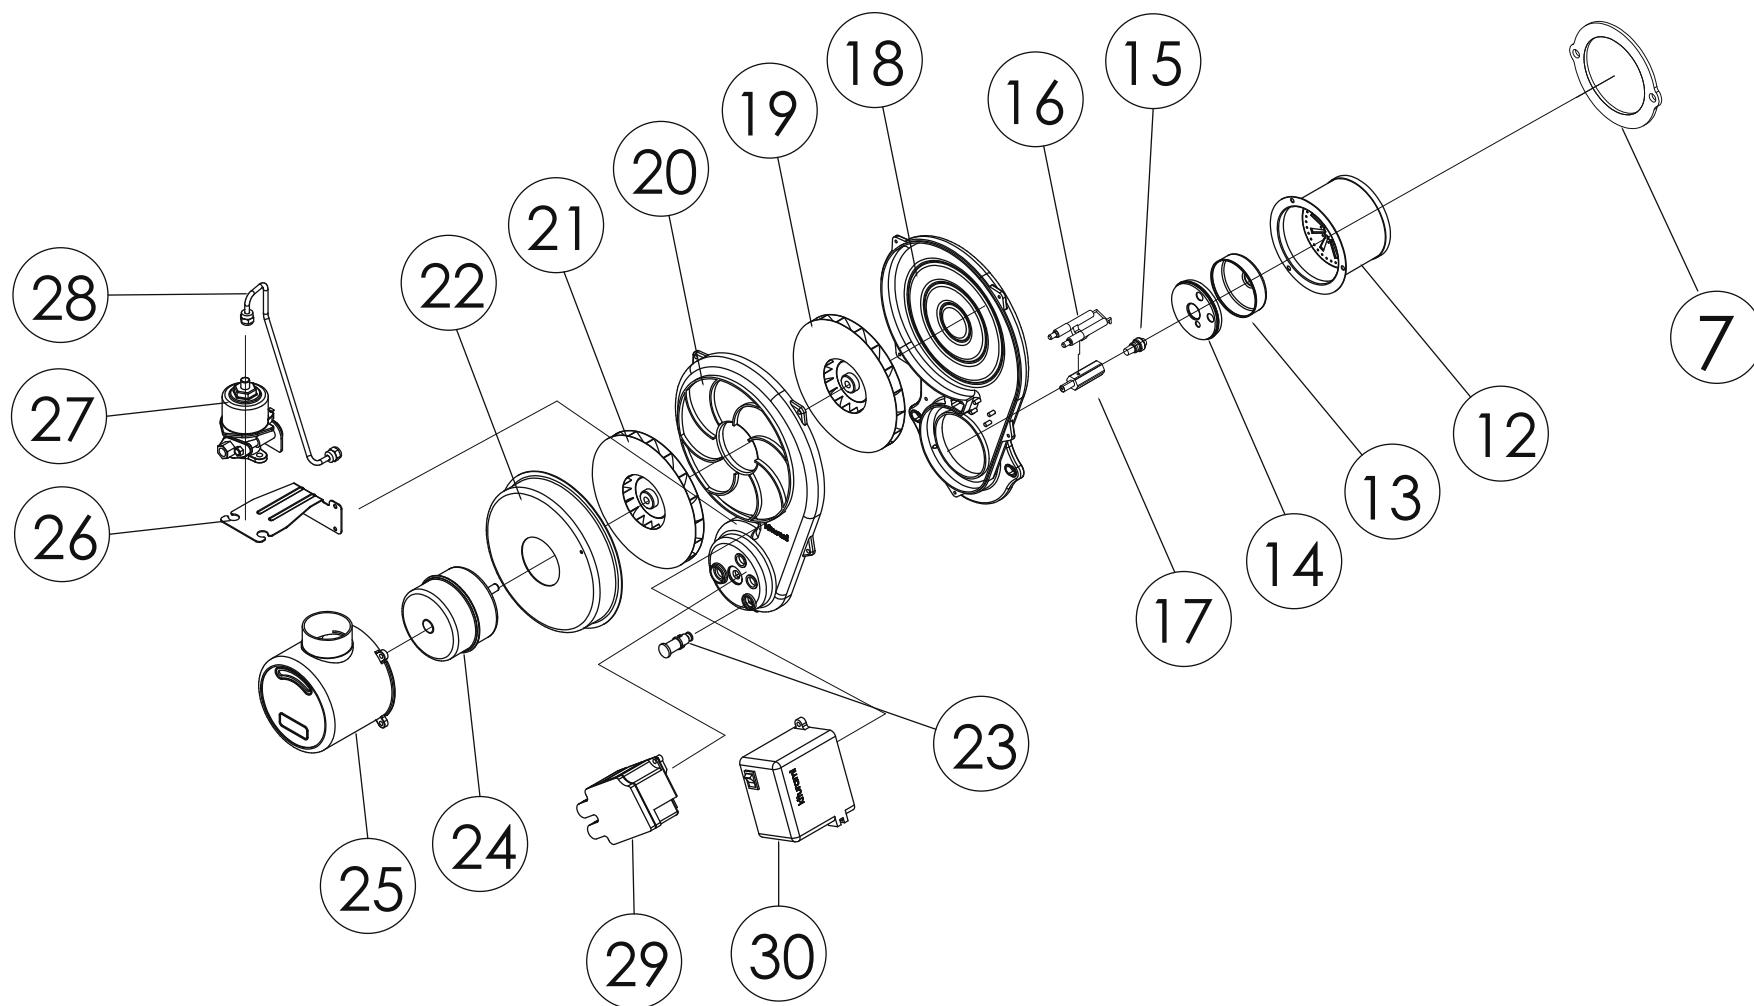

Горелка в сборе Turbo HI FIN 13/17/21

Горелка в сборе Turbo HI FIN 13/17/21

№.	Артикул	Устаревший артикул	Наименование (RUS)	Модель	Description (ENG)
7	S554100002		Уплотнительная прокладка горелки	Turbo Hi Fin 13/17/21	Gasket for burner
12	H130160019		Труба сгорания_13~17K	Turbo Hi Fin 13/17	Tube ASSY_13~17K
12-1	H130160022		Труба сгорания_21K	Turbo Hi Fin 21	Tube ASSY_21K
13	S489100277		Колпачок форсунки (верхняя)	Turbo Hi Fin 13/17/21	Nozzle Cap (Upper)
14	S489100287		Колпачок форсунки (нижняя)	Turbo Hi Fin 13/17/21	Nozzle Cap (Bottom)
15-1	S181100006		Форсунка 0.60*80 ° H	Turbo Hi Fin 21	Nozzle 0.60*80 ° H
15	S181100003		Форсунка 0.50*80 ° H	Turbo Hi Fin 13/17	Nozzle 0.50*80 ° H
16	S331100004		Электроды розжига	Turbo Hi Fin 13/17/21	Ignition (Oil)
17	S441100006		Адаптер с форсунками	Turbo Hi Fin 13/17/21	Nozzle Adapter
18	H130070001		Крышка горелки (нижняя часть)	Turbo Hi Fin 13/17/21	Burner Body(Bottom)
19	S471100008		Вентилятор (small)	Turbo Hi Fin 13/17/21	Fan(small)
20	H130060005		Крышка горелки (верхняя часть)	Turbo Hi Fin 13/17/21	Burner Body(Upper)
21	S471100007		Вентилятор (big)	Turbo Hi Fin 13/17/21	Fan(Big)
22	H130170001		Корпус вентилятора	Turbo Hi Fin 13/17/21	Fan cover
23	S314100014		Датчик пламени CDS-2035	Turbo Hi Fin 13/17/21	Photoelectric Tube Assy CDS-2035
24	S212100016		Электродвигатель KM-047-P	Turbo Hi Fin 13/17/21	Motor KM-047-P
25	H850050012		Корпус электродвигателя	Turbo Hi Fin 13/17/21	Motor cover Assy
26	H140180007		Кронштейн топливного насоса	Turbo Hi Fin 13/17/21	Electric Pump Bracket
27	S141110005		Топливный насос 8.5K 0.5G	Turbo Hi Fin 13/17/21	Electric Pump 8.5K 0.5G
28	S414100001		Топливная трубка	Turbo Hi Fin 13/17/21	Copper tube Assy (Burner)
29	S221100006		Трансформатор розжига kl-1000	Turbo Hi Fin 13/17/21	Ignition Transformer kl-1000