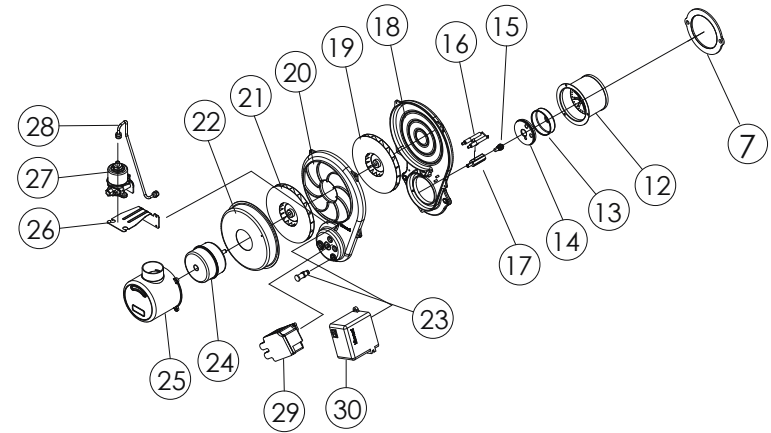

Горелка стр. 36-37