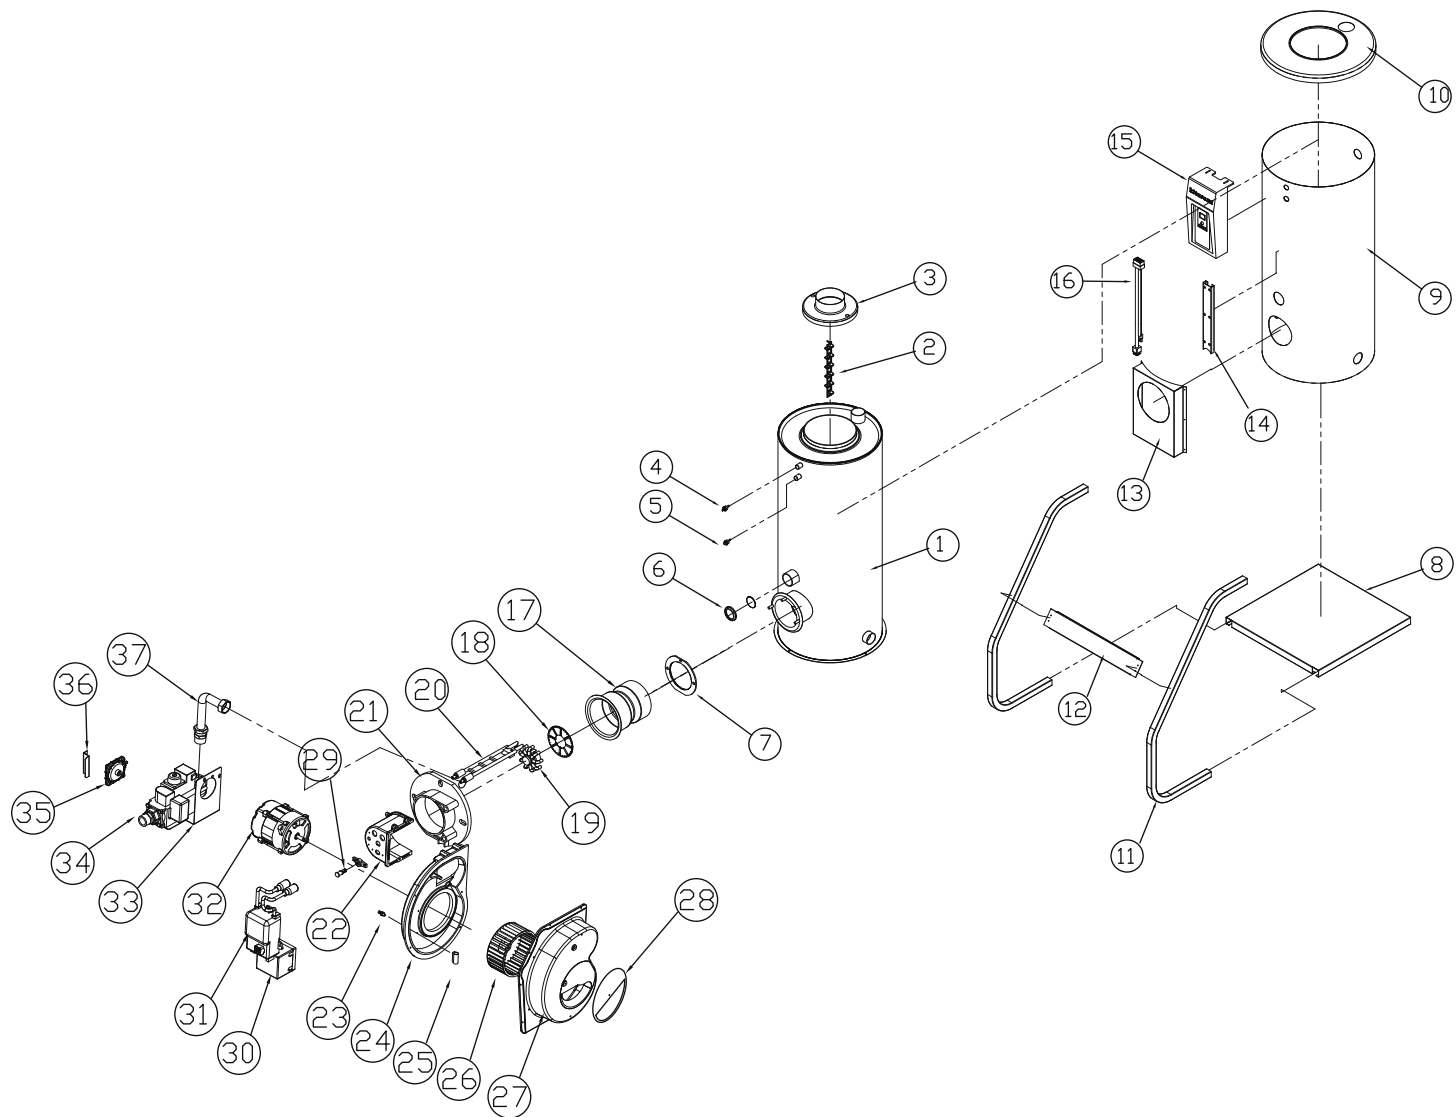

№.	Артикул	Устаревший артикул	Наименование (RUS)	Модель	Description (ENG)
2	S431100011		Турбулизатор 31*11	KSG 50/70	Baffle Plate 31*11
4	S312100011		Датчик низкого уровня воды WL-100	KSG 50/70	Low Water Level Sensor WL-100
5	S311100011		Датчик температуры теплоносителя OS-200	KSG 50/70	Temperature of the coolant sensor OS-200
7	S554100008		Прокладка (Горелка)	KSG 50/70	Gasket (Burner)
15	S111210028		Блок управления GTX-4000MVR	KSG 50/70	Control GTX-4000MVR
19	S182200005		Форсунка	KSG 50/70	Nozzle
20	S334100002		Электроды розжига	KSG 50/70	Ignition rod
29	S314200008		Датчик пламени RS-200	KSG 50/70	The flame detector RS-200
31	S224100009		Трансформатор розжига EI-G51B	KSG 50/70	ignition transformer EI-G51B
32	S213100001		Электродвигатель KM-201-P	KSG 50/70	electric motor KM-201-P
34	S172110001		Газовый клапан VR-4605CB	KSG 50/70	Gas Valve VR-4605CB
extra	S121110028		Комнатный Термстат CTR-5900	KSG 50/70	Room Controller CTR-5900