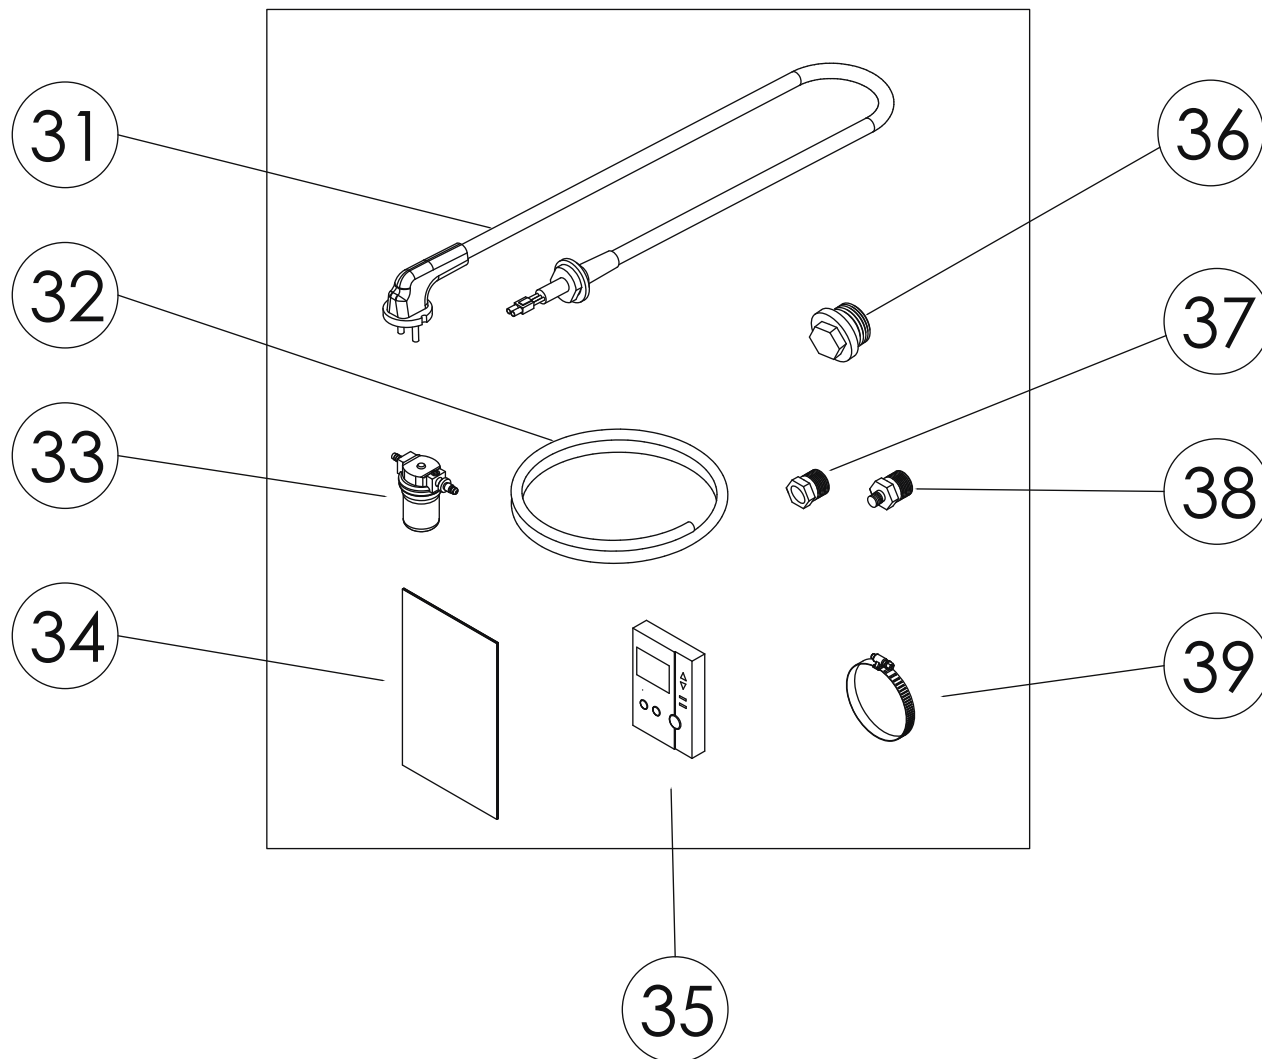

Дополнительные комплектующие Turbo HI FIN 13/17/21

Для получения дополнительной информации: support@kituramirus.ru и 8-800-707-25-02
г. Москва, 117393, ул. Профсоюзная 56, БЦ Cherry Tower

Дополнительные комплектующие Turbo Hi Fin 13/17/21

№.	Артикул	Устаревший артикул	Наименование (RUS)	Модель	Description (ENG)
31	S261100010		Электрический шнур NCTX-30	Turbo Hi Fin 13/17/21	Power Code NCTX-30
32	S422100005		Топливный шланг 2SF (SUS)	Turbo Hi Fin 13/17/21	Oil Hose 2SF (SUS)
33	H850090004		Топливный фильтр	Turbo Hi Fin 13/17/21	Oil Filter(Deluxe Old type)
34	S631100003		Руководство по эксплуатации	Turbo Hi Fin 13/17/21	Users Manual
35	S121110032		Комнатный пульт NCRT-50	Turbo Hi Fin 13/17/21	Room Controller NCRT-50
36	H850070004		Заглушка	Turbo Hi Fin 13/17/21	Plug(25A)
37	S521100003		Муфта топливного шланга 1/2*1/4	Turbo Hi Fin 13/17/21	Bushing (Brass) 1/2*1/4
38	S514100005		Ниппель топливного шланга 1/2"*1/4"	Turbo Hi Fin 13/17/21	Nipple (Brass) 1/2"*1/4"
39	S453100001		Бандаж 89Ф	Turbo Hi Fin 13/17/21	Stainless Band 89Ф