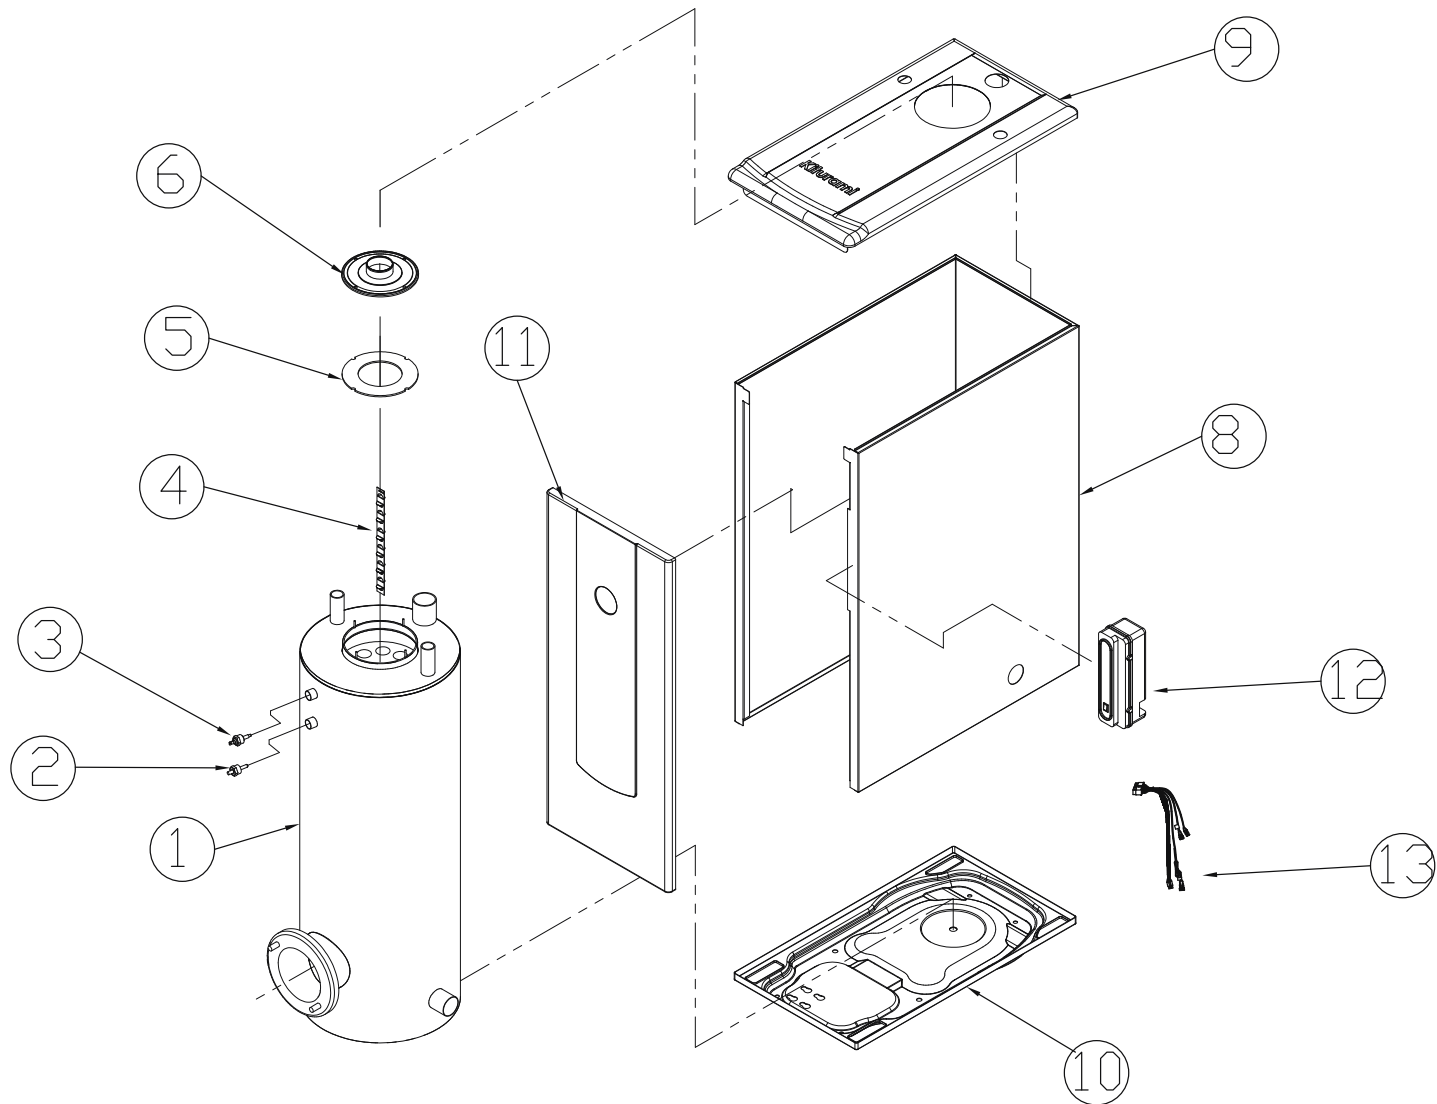

Общий вид котлов в сборе Turbo 21/30

Теплообменник стр. 26-27

Горелка стр. 28-29

Дополнит. Комплектующие стр. 30-31

Теплообменник в сборе Turbo 21/30

Теплообменник в сборе Turbo 21/30

№.	Артикул	Устаревший артикул	Наименование (RUS)	Модель	Description (ENG)
1	H120240394		Теплообменник в сборе_21/25/30S	Turbo 21/30	Heat Exchanger ASSY_21/25/30S
1-1	A11E100061		Теплообменник в сборе + Корпус в комплекте	Turbo 21	Heat Exchanger ASSY_21S + Case ASSY
1-2	A11E100062		Теплообменник в сборе + Корпус в комплекте	Turbo 30	Heat Exchanger ASSY_30S + Case ASSY
2	S311100016		Датчик температуры OS-300	Turbo 21/30	Temperature Sensor OS-300
3	S312100011		Датчик низкого уровня	Turbo 21/30	Low Water Level Sensor
4	S432100007		Турбулизатор_21k	Turbo 21	Baffle Plate_21k
4-1	S431100001		Турбулизатор_30k	Turbo 30	Baffle Plate_30k
5	S554100037		Уплотнительная прокладка патрубка дымохода	Turbo 21/30	Gasket
6	H160220008		Крышка шумоглушителя	Turbo 21/30	Silencer cover
7	S554100003		Уплотнительная прокладка горелки	Turbo 21/30	Gasket for burner
8~11	H110330039		Корпус в комплекте	Turbo 21/30	Case_ASSY
8	H110240279		Боковые панели	Turbo 21/30	Body Casing
9	H110180205		Верхняя панель(корпус)	Turbo 21/30	Upper Case
10	H110140020		Нижняя панель	Turbo 21/30	Bottom Case
11	H110070235		Лицевая панель	Turbo 21/30	Door
12	S111110012		Блок управления CTX-1500G	Turbo 21/30	Control CTX-1500G
13	S271100001		Соединительные провода CTX-1200 S	Turbo 21/30	Connector CTX-1200 S