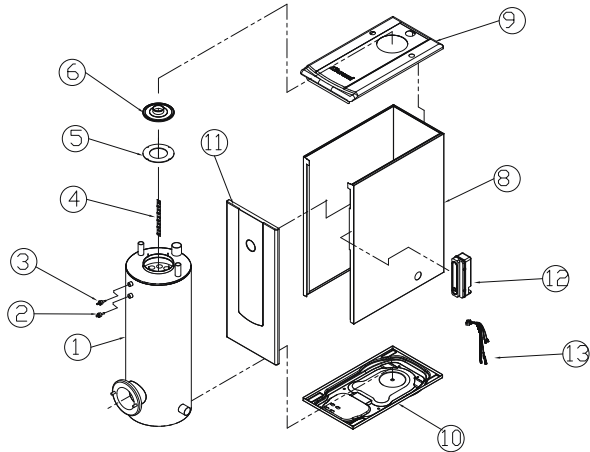

Теплообменник стр. 18-19