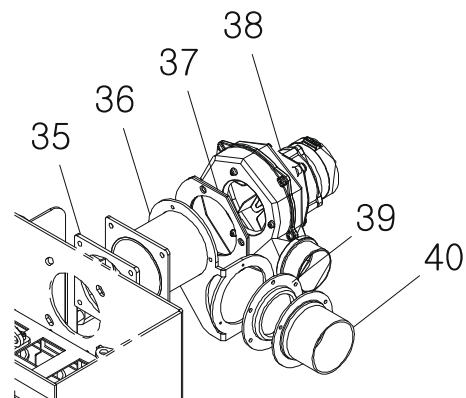

позиция А

позиция В

позиция С

позиция D