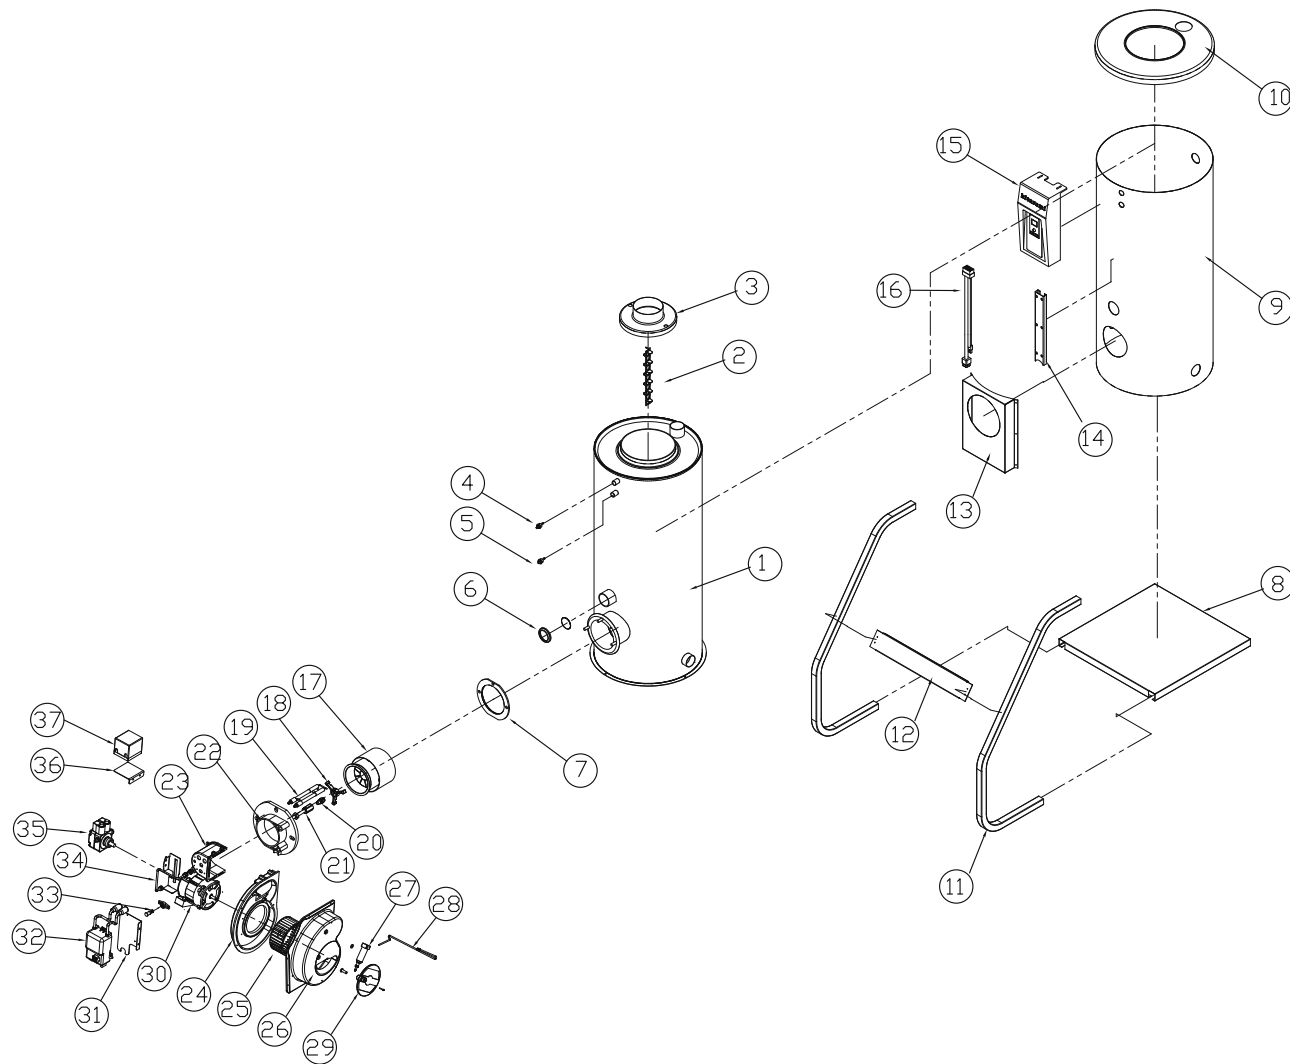

No.	Артикул	Устаревший артикул	Наименование (RUS)	Модель	Description (ENG)
19	S332100001		Электроды розжига	KSO 50/70	Ignition electrodes
20	S181100015		Форсунка 1.65*60 ° H	KSO 50	Nozzle 1.65*60 ° H
20-1	S181100017		Форсунка 2.00*60 ° H	KSO 70	Nozzle 2.00*60 ° H
21	S442100001		Адаптер с форсунками	KSO 50/70	Nozzle adapter
22	H870030028		Адаптер фланца	KSO 50/70	Adapter flange
23	H870030005		Крышка	KSO 50/70	Cover
24	H870030012		Крышка вентилятора	KSO 50/70	Fan cover
25	S472100003		Колесо вентилятора 120Ф*50Т	KSO 50/70	Fan Wheel 120Ф*50Т
26	H870030016		Крышка горелки	KSO 50/70	Burner cover
27	S461100001		Гидравлический цилиндр	KSO 50/70	Hydraulic cylinder
28	S414100006		Трубка управления воздушной зас. 5Ф	KSO 50/70	COPPER PIPE ASS'Y (BURNER) 5Ф
29	H870030020		Воздушная заслонка	KSO 50/70	The air damper
30	S213100001		Электродвигатель КМ-201-Р	KSO 50/70	Electric motor КМ-201-Р
31	S482100010		Кроштейн трансформат. розжига	KSO 50/70	Ignition transformer bracket
32	S222100013		Трансформатор розжига EI-C50	KSO 50/70	Transformer ignition EI-C50
33	S314100013		Датчик пламени CDS-010	KSO 50/70	The flame detector CDS-010
34	S482100008		Кроштейн	KSO 50/70	Bracket
35	S151100003		Топливный насос BFP-52K	KSO 50/70	Fuel pump BFP-52K
36	S482100009		Кроштейн	KSO 50/70	Bracket
37	S263100001		Реле циркуляционного насоса 723*220V	KSO 50/70	Relay of the circulation pump 723*220V
extra	S159100002		Катушка топливного насоса соленоидная BFP-52K	KSO 50/70	Gear Pump Coil for BFP-52K
extra	H850150015		Муфта топливного насоса	KSO 50/70	Coupling