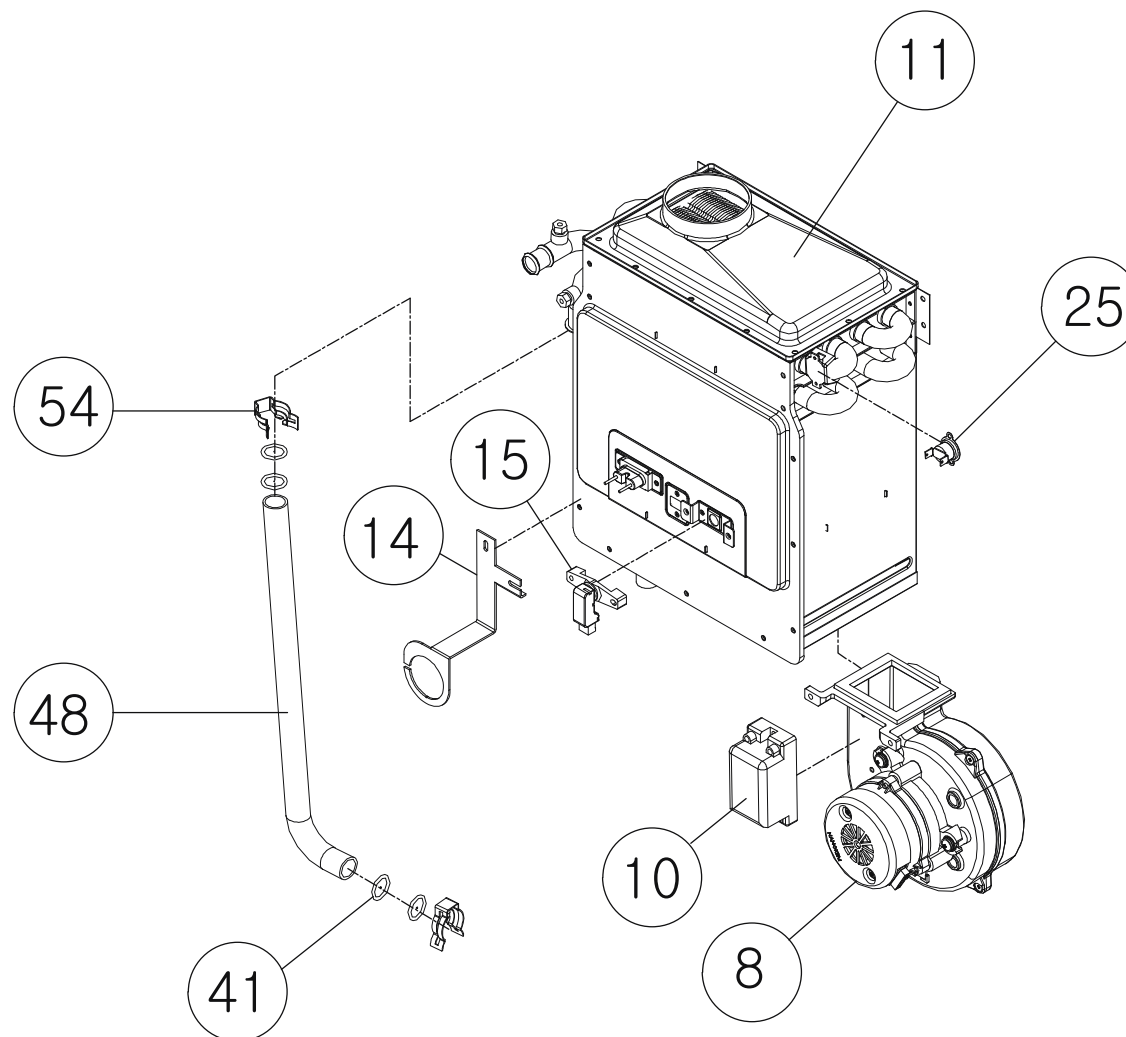

Теплообменник в сборе Twin Alpha

Теплообменник в сборе Twin Alpha

№.	Артикул	Устаревший артикул	Наименование (RUS)	Модель	Description (ENG)
8	S242100037		Вентилятор KVD-20C	Twin Alpha 13/16/20	Fan KVD-20C
8-1	S242100036		Вентилятор KVD-35C	Twin Alpha 25/30	Fan KVD-35C
10	S223100029		Трансформатор розжига EI-820	Twin Alpha 13/16/20/25/30	Ignition transformer EI-820
11	H120240360		Теплообменник в сборе 13/16	Twin Alpha 13/16	Heat Exchanger Assy(13K, 16K)
11-1	H120240361		Теплообменник в сборе 20	Twin Alpha 20	Heat Exchanger Assy(20K)
11-2	H120240362		Теплообменник в сборе 25	Twin Alpha 25	Heat Exchanger Assy(25K)
11-3	H120240363		Теплообменник в сборе 30	Twin Alpha 30	Heat Exchanger Assy(30K)
14	H140160019		Кронштейн манометра	Twin Alpha 13/16/20/25/30	Pressure gauge bracket
15	S314200007		Фотодатчик RS-100	Twin Alpha 13/16/20/25/30	Flame detector sensor RS-100
25	S311400018		Датчик перегрева 100°C	Twin Alpha 13/16/20/25/30	Overheat sensor 100°C
41	S552200036		Уплотнительная прокладка P14	Twin Alpha 13/16/20/25/30	Oring(P14)
48	H150490005		Выходная труба ГВС	Twin Alpha 13/16/20/25/30	Stainless Pipe_DHW outlet
54	S455100064		Зажим(трубки)	Twin Alpha 13/16/20/25/30	Clamp_Pipe
63	S311200011		Датчик температуры GB-610	Twin Alpha 13/16/20/25/30	Temperature Sensor GB-610
64	S311300016		Датчик остаточного тепла HB-880	Twin Alpha 13/16/20/25/30	Storage Heating Sensor HB-880
65	S333100023		Электроды розжига	Twin Alpha 13/16/20/25/30	SPARK PLUG