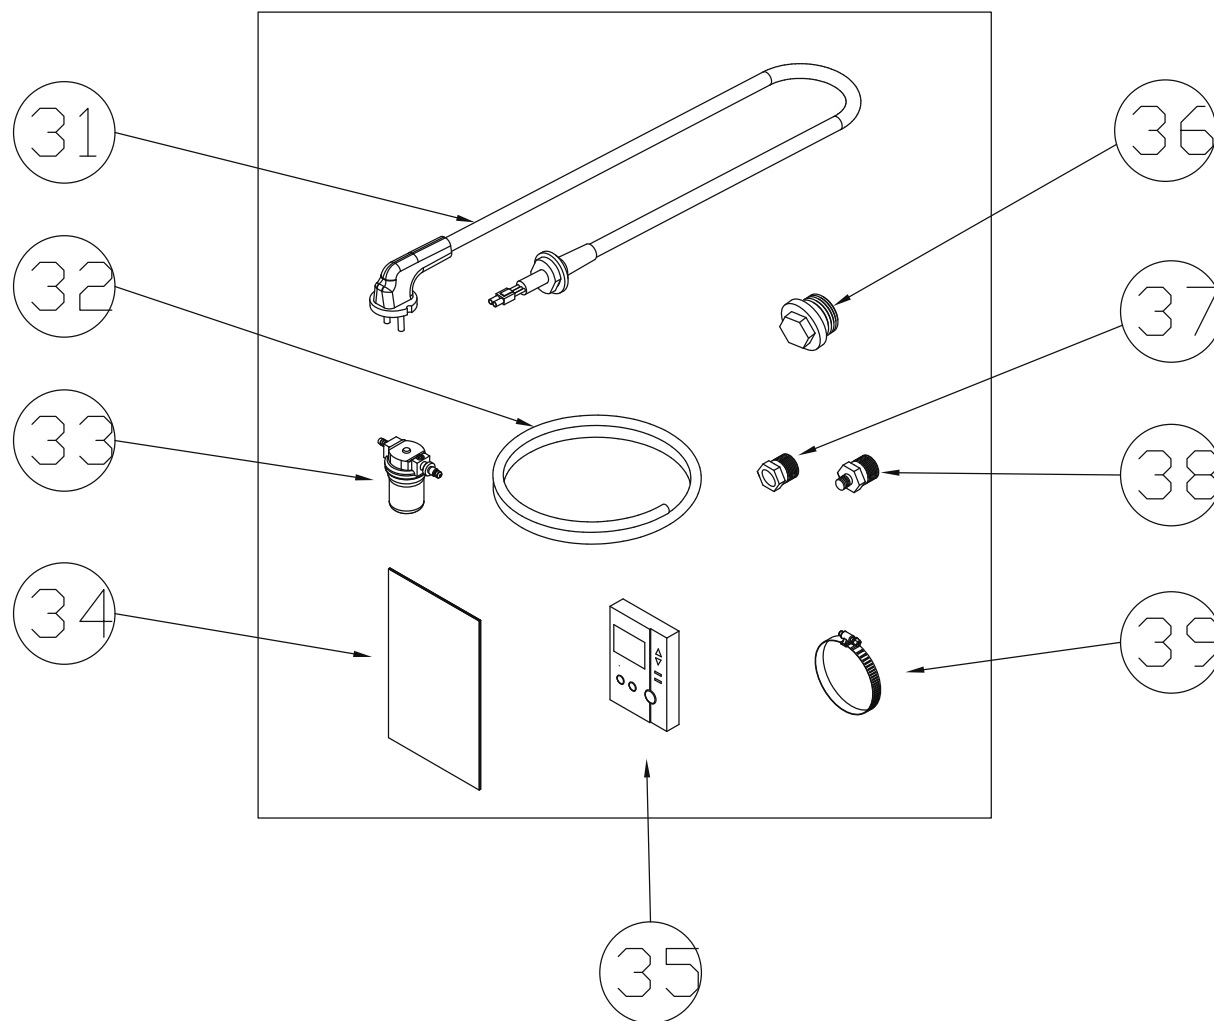

Дополнительные комплектующие Turbo 13/17

Для получения дополнительной информации: support@kituramirus.ru и 8-800-707-25-02
г. Москва, 117393, ул. Профсоюзная 56, БЦ, Cherry Tower

Дополнительные комплектующие Turbo 13/17

№.	Артикул	Устаревший артикул	Наименование (RUS)	Модель	Description (ENG)
31	S261100001		Сетевой шнур 7А*2.25М	Turbo 13/17	Power Plug 7A*2.25M
32	S422100005		Шланг топлива	Turbo 13/17	Oil Hose
33	H850090004		Фильтр	Turbo 13/17	Filter (Oil)
34	S631100003		Инструкция(TURBO-RUS)	Turbo 13/17	Users Manual(TURBO-RUS)
35	S121110024		Комнатный Термостат CTR-5700 (Turbo)	Turbo 13/17	Thermostat CTR-5700
36	H850070004		Заглушка	Turbo 13/17	Plug
37	S521100003		Штуцер топливного шланга 1/2*1/4	Turbo 13/17	Bushing (Brass) 1/2*1/4
38	S514100005		Ниппель топливного шланга 1/2"*1/4"	Turbo 13/17	Nipple (Brass) 1/2"*1/4"
39	S453100001		Бандаж 89Ф	Turbo 13/17	Stainless Band 89Ф