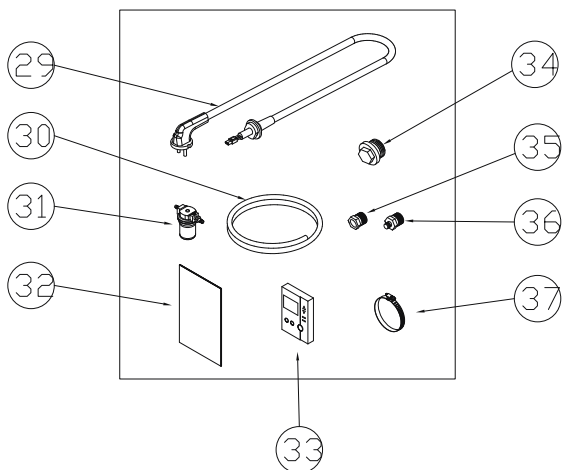

Общий вид котлов в сборе Turbo 21/30

Теплообменник стр. 26-27

Горелка стр. 28-29

Дополнит. Комплектующие стр. 30-31

Теплообменник в сборе Turbo 21/30

Теплообменник в сборе Turbo 21/30

№.	Артикул	Устаревший артикул	Наименование (RUS)	Модель	Description (ENG)
1	H120240394		Теплообменник в сборе_21/25/30S	Turbo 21/30	Heat Exchanger ASSY_21/25/30S
1-1	A11E100061		Теплообменник в сборе + Корпус в комплекте	Turbo 21	Heat Exchanger ASSY_21S + Case ASSY
1-2	A11E100062		Теплообменник в сборе + Корпус в комплекте	Turbo 30	Heat Exchanger ASSY_30S + Case ASSY
2	S311100016		Датчик температуры OS-300	Turbo 21/30	Temperature Sensor OS-300
3	S312100011		Датчик низкого уровня	Turbo 21/30	Low Water Level Sensor
4	S432100007		Турбулизатор_21k	Turbo 21	Baffle Plate_21k
4-1	S431100001		Турбулизатор_30k	Turbo 30	Baffle Plate_30k
5	S554100037		Уплотнительная прокладка патрубка дымохода	Turbo 21/30	Gasket
6	H160220008		Крышка шумоглушителя	Turbo 21/30	Silencer cover
7	S554100003		Уплотнительная прокладка горелки	Turbo 21/30	Gasket for burner
8~11	H110330039		Корпус в комплекте	Turbo 21/30	Case_ASSY
8	H110240279		Боковые панели	Turbo 21/30	Body Casing
9	H110180205		Верхняя панель(корпус)	Turbo 21/30	Upper Case
10	H110140020		Нижняя панель	Turbo 21/30	Bottom Case
11	H110070235		Лицевая панель	Turbo 21/30	Door
12	S111110012		Блок управления CTX-1500G	Turbo 21/30	Control CTX-1500G
13	S271100001		Соединительные провода CTX-1200 S	Turbo 21/30	Connector CTX-1200 S