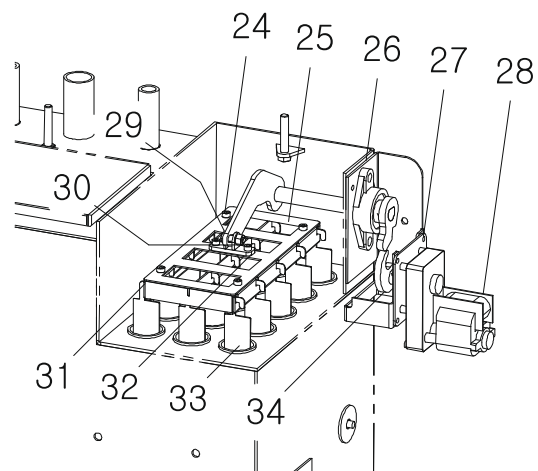

позиция А

позиция В

позиция С

позиция D