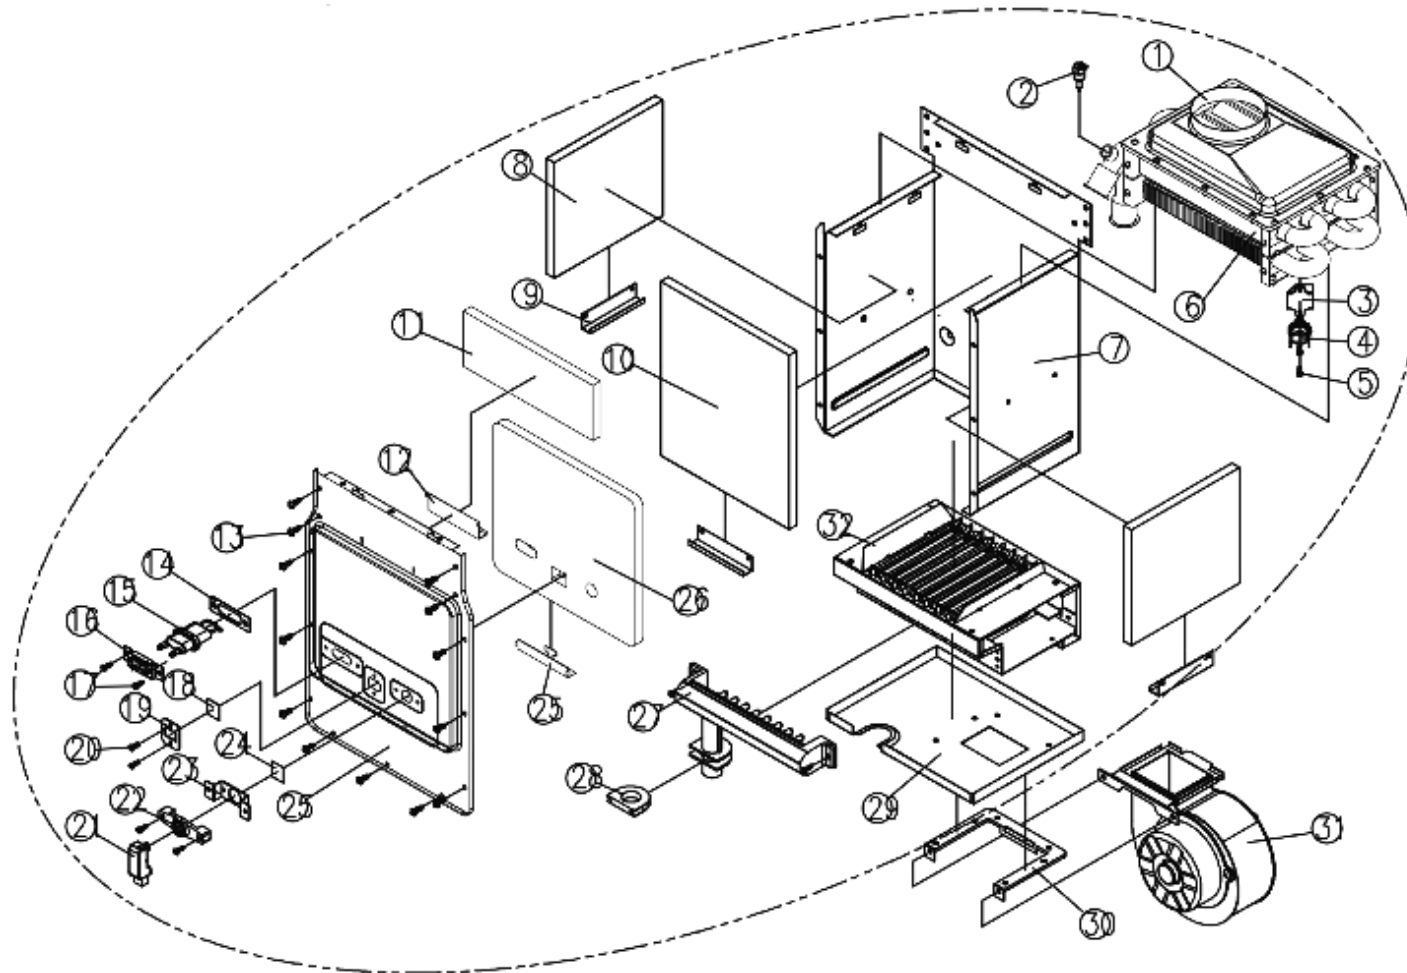

Теплообменник в сборе Twin Alpha

№.	Артикул	Устаревший артикул	Наименование (RUS)	Модель	Description (ENG)
8	S242100037		Вентилятор KVD-20C	Twin Alpha 13/16/20	Fan KVD-20C
8-1	S242100036		Вентилятор KVD-35C	Twin Alpha 25/30	Fan KVD-35C
10	S223100029		Трансформатор розжига EI-820	Twin Alpha 13/16/20/25/30	Ignition transformer EI-820
11	H120240360		Теплообменник в сборе 13/16	Twin Alpha 13/16	Heat Exchanger Assy(13K, 16K)
11-1	H120240361		Теплообменник в сборе 20	Twin Alpha 20	Heat Exchanger Assy(20K)
11-2	H120240362		Теплообменник в сборе 25	Twin Alpha 25	Heat Exchanger Assy(25K)
11-3	H120240363		Теплообменник в сборе 30	Twin Alpha 30	Heat Exchanger Assy(30K)
14	H140160019		Кронштейн манометра	Twin Alpha 13/16/20/25/30	Pressure gauge bracket
15	S314200007		Фотодатчик RS-100	Twin Alpha 13/16/20/25/30	Flame detector sensor RS-100
25	S311400018		Датчик перегрева 100°C	Twin Alpha 13/16/20/25/30	Overheat sensor 100°C
41	S552200036		Уплотнительная прокладка P14	Twin Alpha 13/16/20/25/30	Oring(P14)
48	H150490005		Выходная труба ГВС	Twin Alpha 13/16/20/25/30	Stainless Pipe_DHW outlet
54	S455100064		Зажим(трубки)	Twin Alpha 13/16/20/25/30	Clamp_Pipe
63	S311200011		Датчик температуры GB-610	Twin Alpha 13/16/20/25/30	Temperature Sensor GB-610
64	S311300016		Датчик остаточного тепла HB-880	Twin Alpha 13/16/20/25/30	Storage Heating Sensor HB-880
65	S333100023		Электроды розжига	Twin Alpha 13/16/20/25/30	SPARK PLUG

Теплообменник Twin Alpha

Для получения дополнительной информации: support@kituramirus.ru и 8-800-707-25-02
г. Москва, 117393, ул. Профсоюзная 56, БЦ Cherry Tower