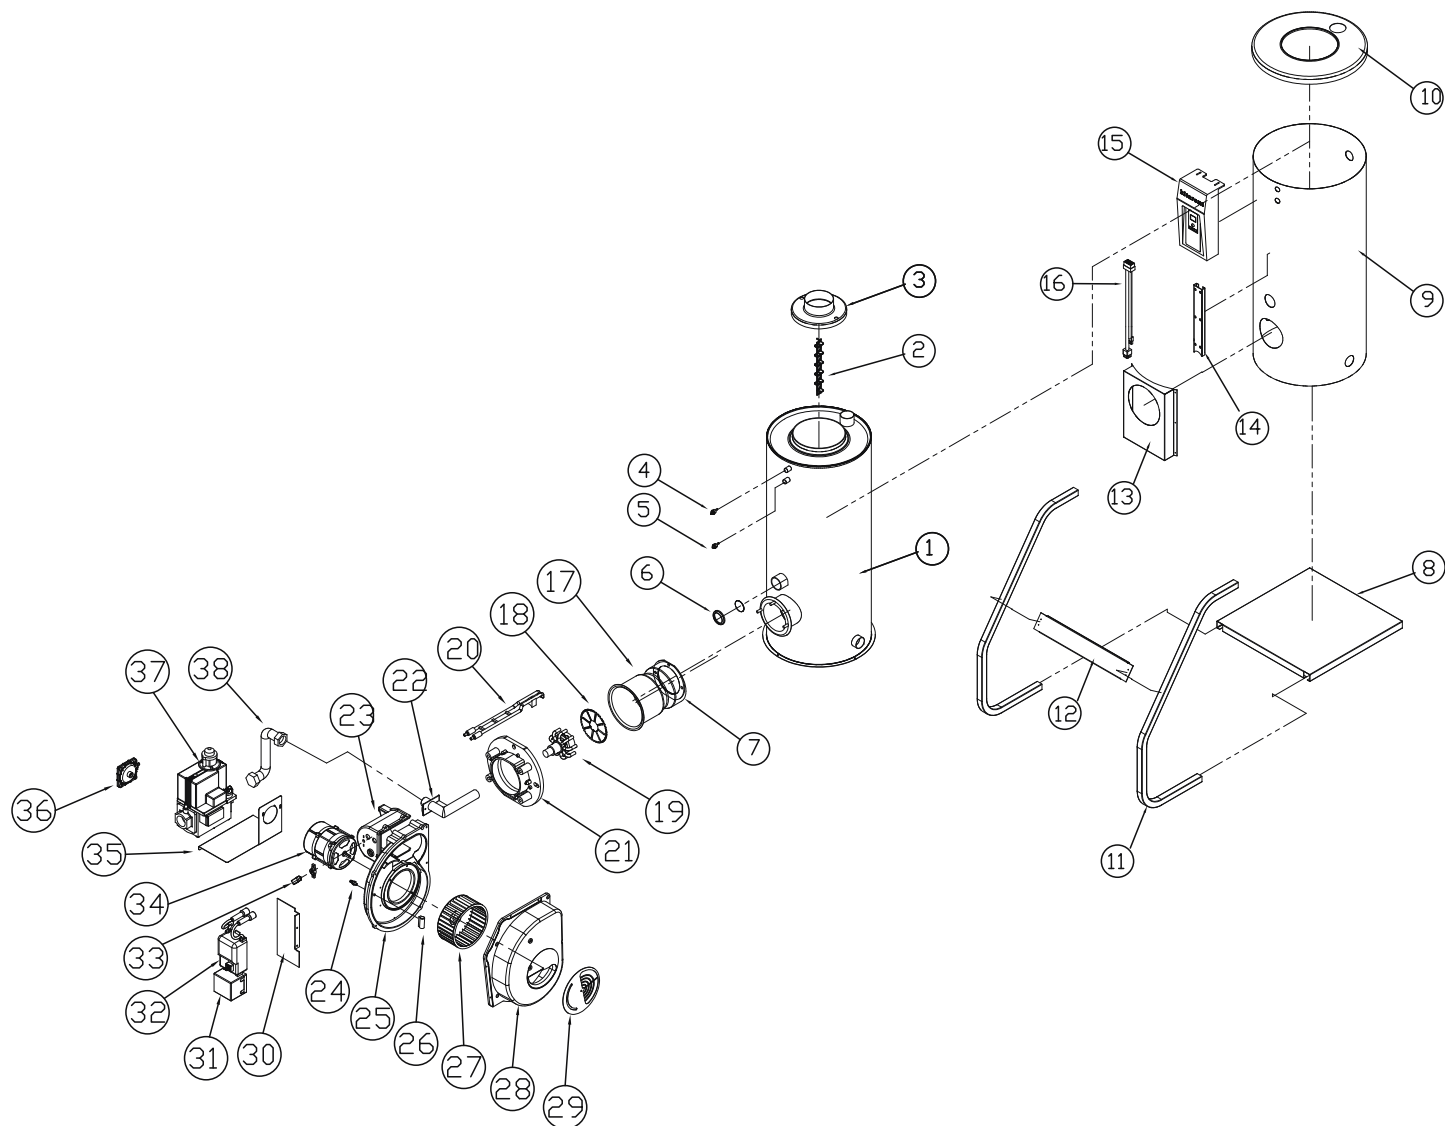

KSG 100/150

№.	Артикул	Устаревший артикул	Наименование (RUS)	Модель	Description (ENG)
2	H330020003		Турбулизатор	KSG 100/150	Buffle Plate
4	S312100011		Датчик низкого уровня воды WL-100	KSG 100/150	Low Water Level Sensor WL-100
5	S311100011		Датчик температуры теплоносителя OS-200	KSG 100/150	Temperature of the coolant sensor OS-200
7	S554100009		Прокладка (Горелка)	KSG 100/150	Gasket (Burner)
15	S111210028		Блок управления GTX-4000MVR	KSG 100/150	Contro IGTX-4000MVR
19	S182200010		Форсунка	KSG 100/150	Nozzle
20	S334100003		Электроды розжига	KSG 100/150	Ignition rod
32	S224100010		Трансформатор розжига EI-G51	KSG 100/150	ignifion transformer EI-G51
33	S314200008		Датчик пламени RS-200	KSG 100/150	The flame detector RS-200
34	S213100004		Электродвигатель KM-401-P	KSG 100/150	electric motor KM-401-P
37	S172100003		Газовый клапан VR-420AB	KSG 100/150	Gas Valve VR-420AB
extra	S121110028		Комнатный Термстат CTR-5900	KSG 100/150	Room Controller CTR-5900