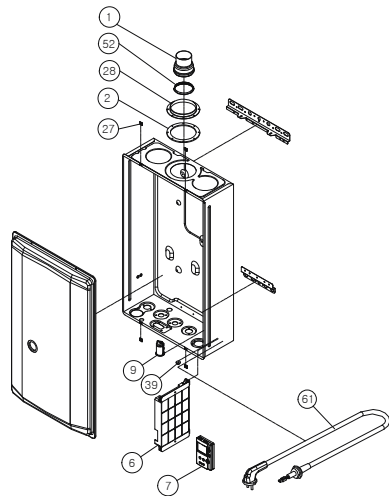

Общий вид котел в сборе Twin Alpha

Для получения дополнительной информации: support@kituramirus.ru и 8-800-707-25-02
г. Москва, 117393, ул. Профсоюзная 56, БЦ Cherry Tower

Корпус стр. 6-7

Расширительный бак стр. 8-11