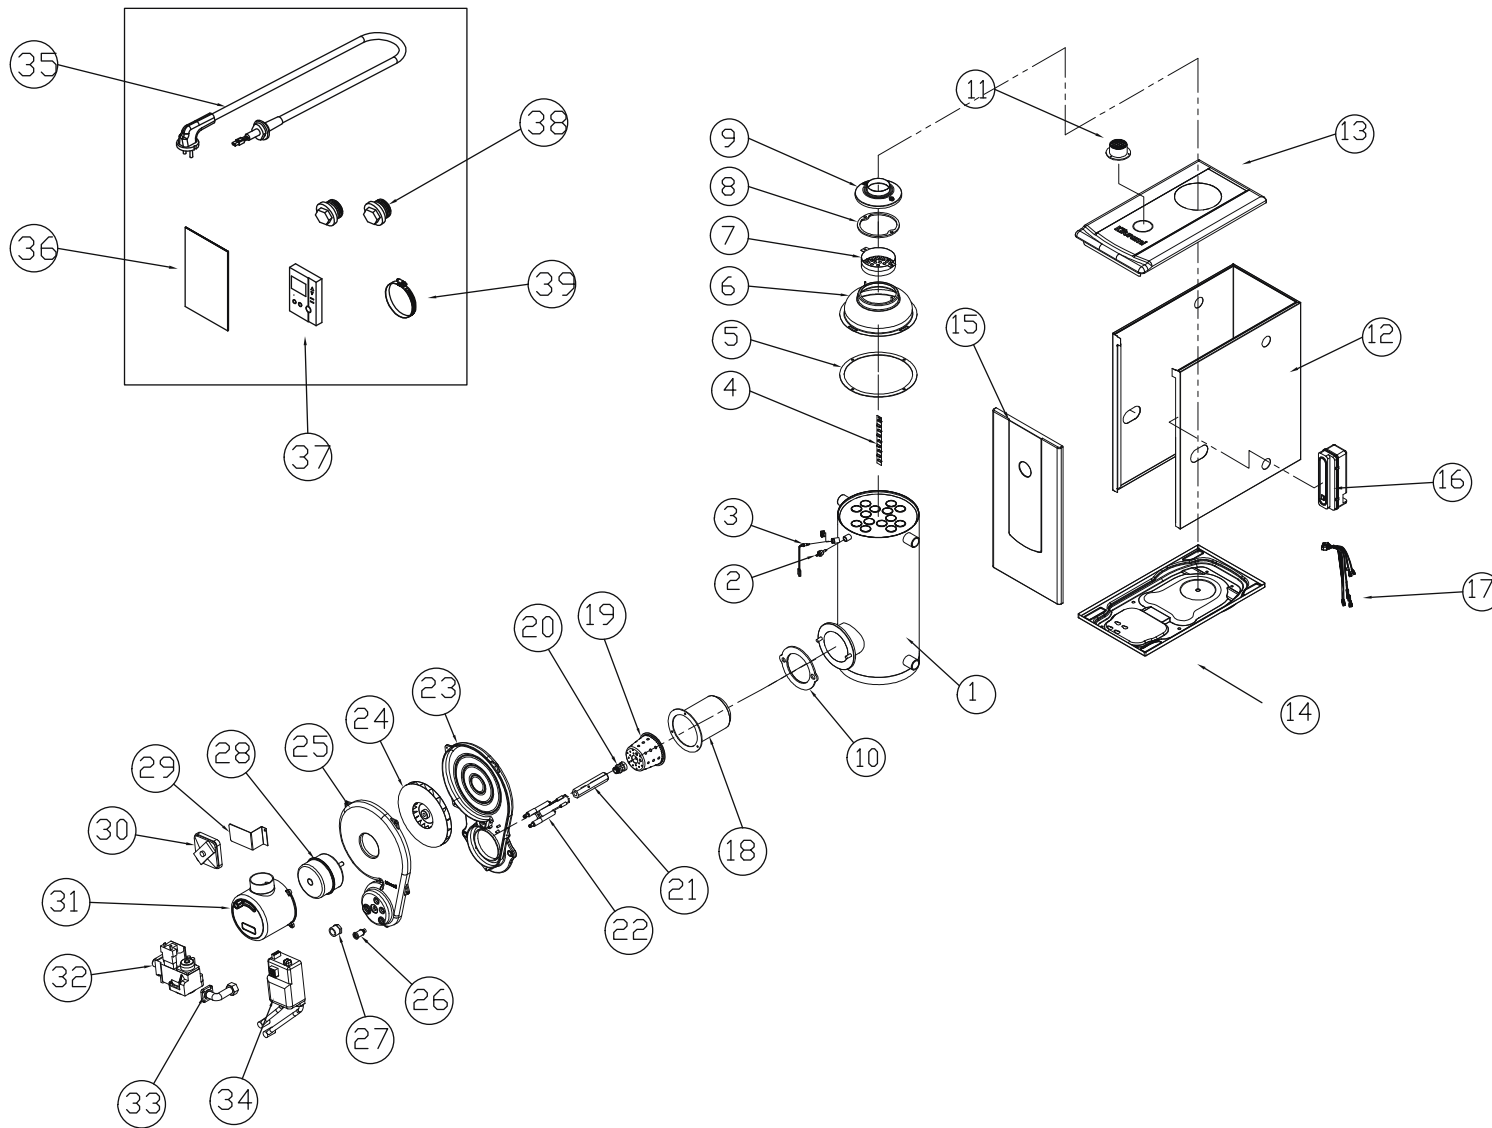

№.	Артикул	Устаревший артикул	Наименование (RUS)	Модель	Description (ENG)
2	S311200021		Датчик температуры теплоносителя SD-500	STSG 13/17/21	Temperature of the coolant sensor SD-500
3	S312100011		Датчик низкого уровня воды WL-100	STSG 13/17/21/25/30	Low Water Level Sensor WL-100
4	S431100009		Турбулизатор	STSG 13/17/21	Baffle Plate
8	S554100004		Прокладка к дымоходу	STSG 13/17/21/25/30	Gasket for chimney
10	S554100001		Уплотнительная прокладка горелки	STSG 13/17	Sealing burner gasket
10	S554100002		Уплотнительная прокладка горелки	STSG 21	Sealing burner gasket
16	S114200016		Блок управления GTX-1550	STSG 13/17/21/25/30	Control block GTX-1550
17	S274300006		Провода 30 GTX-1550L	STSG 13/17/21/25/30	Wire GTX-1550L
20	S182200012		Форсунка	STSG 13/17/21	Nozzle
22	S331100005		Электроды розжига	STSG 13/17/21	Ignition electrodes
26	S314100010		Датчик пламени	STSG 13/17/21	The flame detector
28	S212100001		Электродвигатель KM-042-Ps	STSG 13/17/21	Electric motor KM-042-Ps
32	S171100002		Газовый Клапан VK-4105C	STSG 13/17/21/25/30	Gas Valve VK-4105C
34	S221110005		Трансформатор розжига KI-G20	STSG 13/17/21	Transformer ignition KI-G20
37	S121110025		Комнатный термостат CTR-5900	STSG 13/17/21/25/30	Room Controller CTR-5900