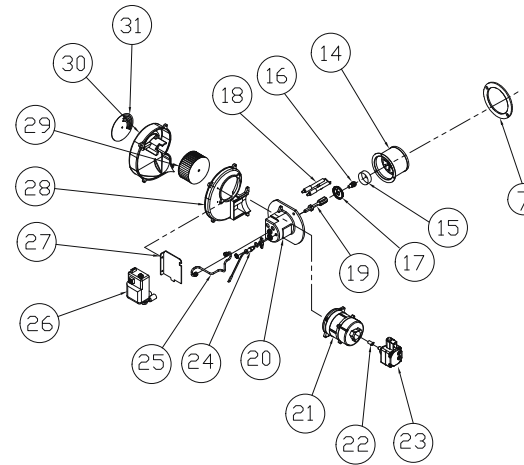

Горелка стр. 44-45