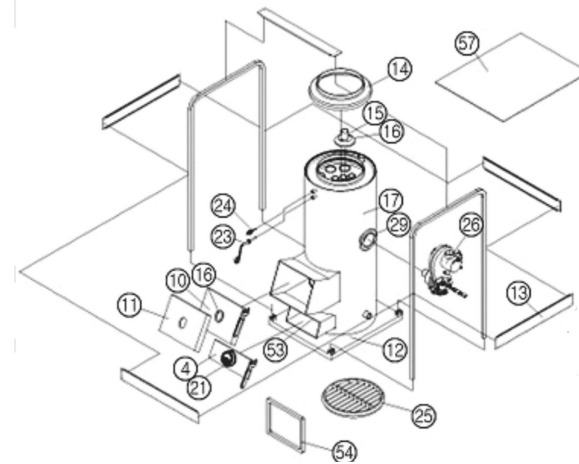

Дополнит. комплектующие стр. 84-85

Теплообменник стр. 78-81