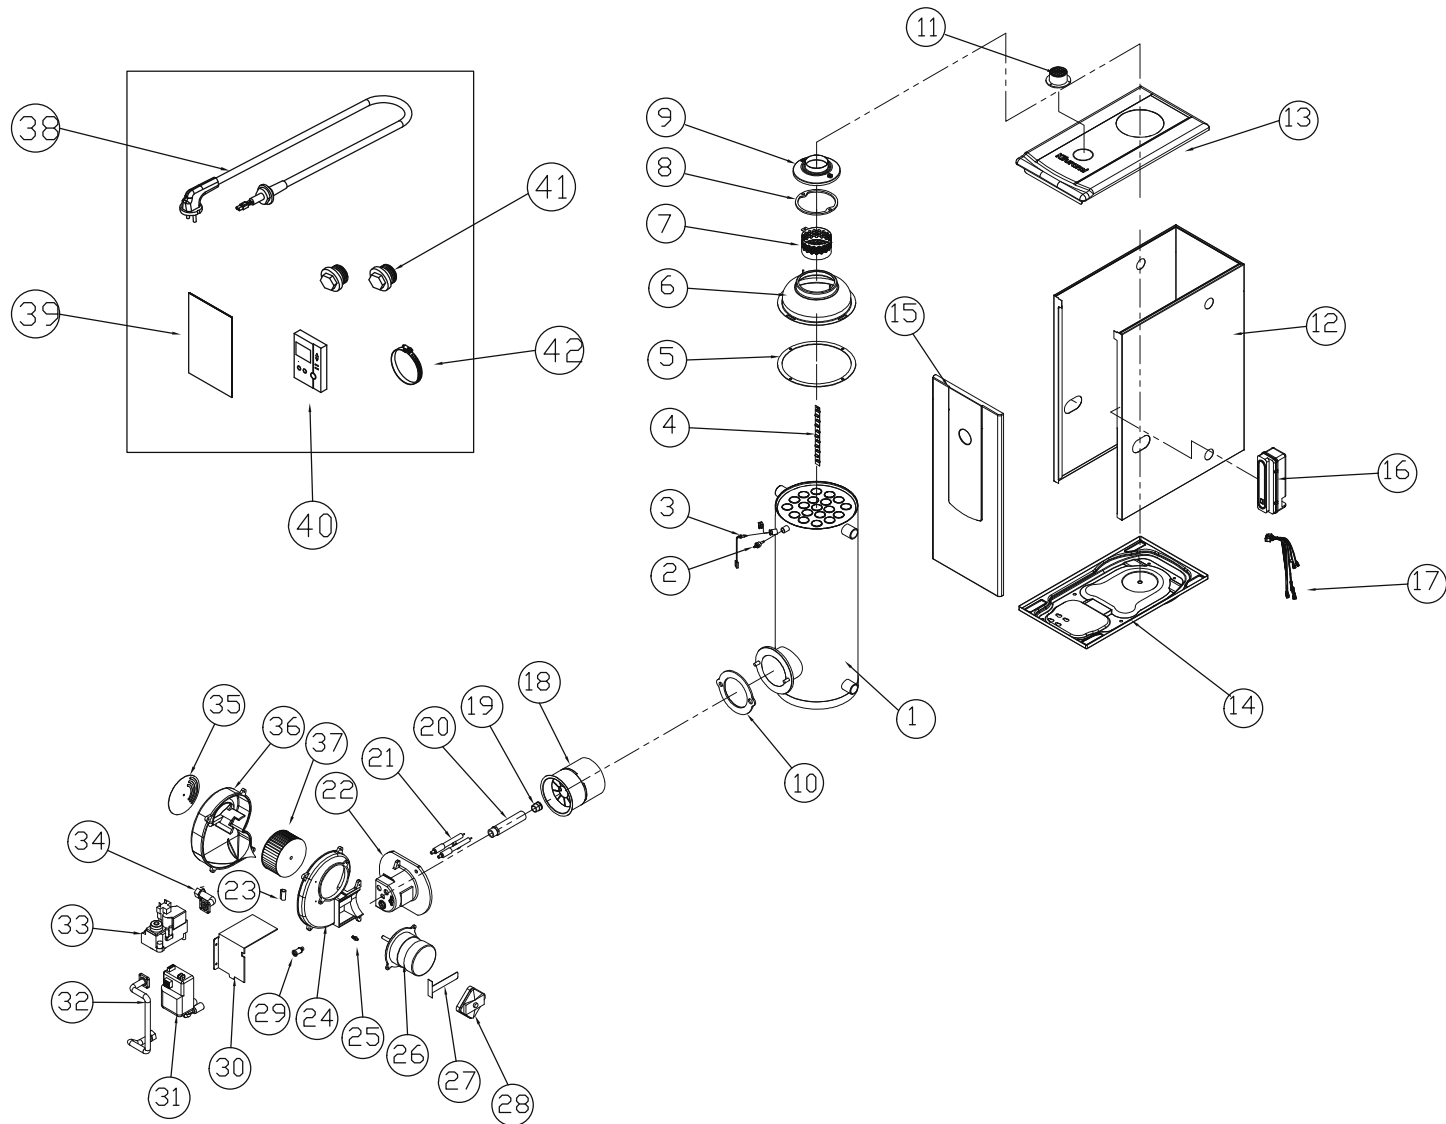

STSG 25/30

№.	Артикул	Устаревший артикул	Наименование (RUS)	Модель	Description (ENG)
2	S314200008		Датчик температуры теплоносителя RS-200	STSG 25/30	Temperature of the coolant sensor RS-200
3	S312100011		Датчик низкого уровня воды WL-100	STSG 13/17/21/25/30	Low Water Level Sensor WL-100
4	S431100013		Турбулизатор	STSG 25	Baffle Plate
4	S431100011		Турбулизатор	STSG 30	Baffle Plate
8	S554100004		Прокладка к дымоходу	STSG 13/17/21/25/30	Gasket for chimney
10	S554100003		Уплотнительная прокладка горелки	STSG 25/30	Sealing burner gasket
16	S114200016		Блок управления GTX-1550	STSG 13/17/21/25/30	Control block GTX-1550
17	S274300006		Провода 30 GTX-1550L	STSG 13/17/21/25/30	Wire GTX-1550L
19	S182200002		Форсунка	STSG 25/30	Nozzle
21	S334100001		Электроды розжига	STSG 25/30	Ignition electrodes
26	S212100004		Электродвигатель KM-061-P	STSG 25/30	Electric motor KM-061-P
31	S224100003		Трансформатор розжига	STSG 25/30	Transformer ignition
33	S171100002		Газовый Клапан VK-4105C	STSG 13/17/21/25/30	Gas Valve VK-4105C
40	S121110025		Комнатный термостат CTR-5900	STSG 13/17/21/25/30	Room Controller CTR-5900