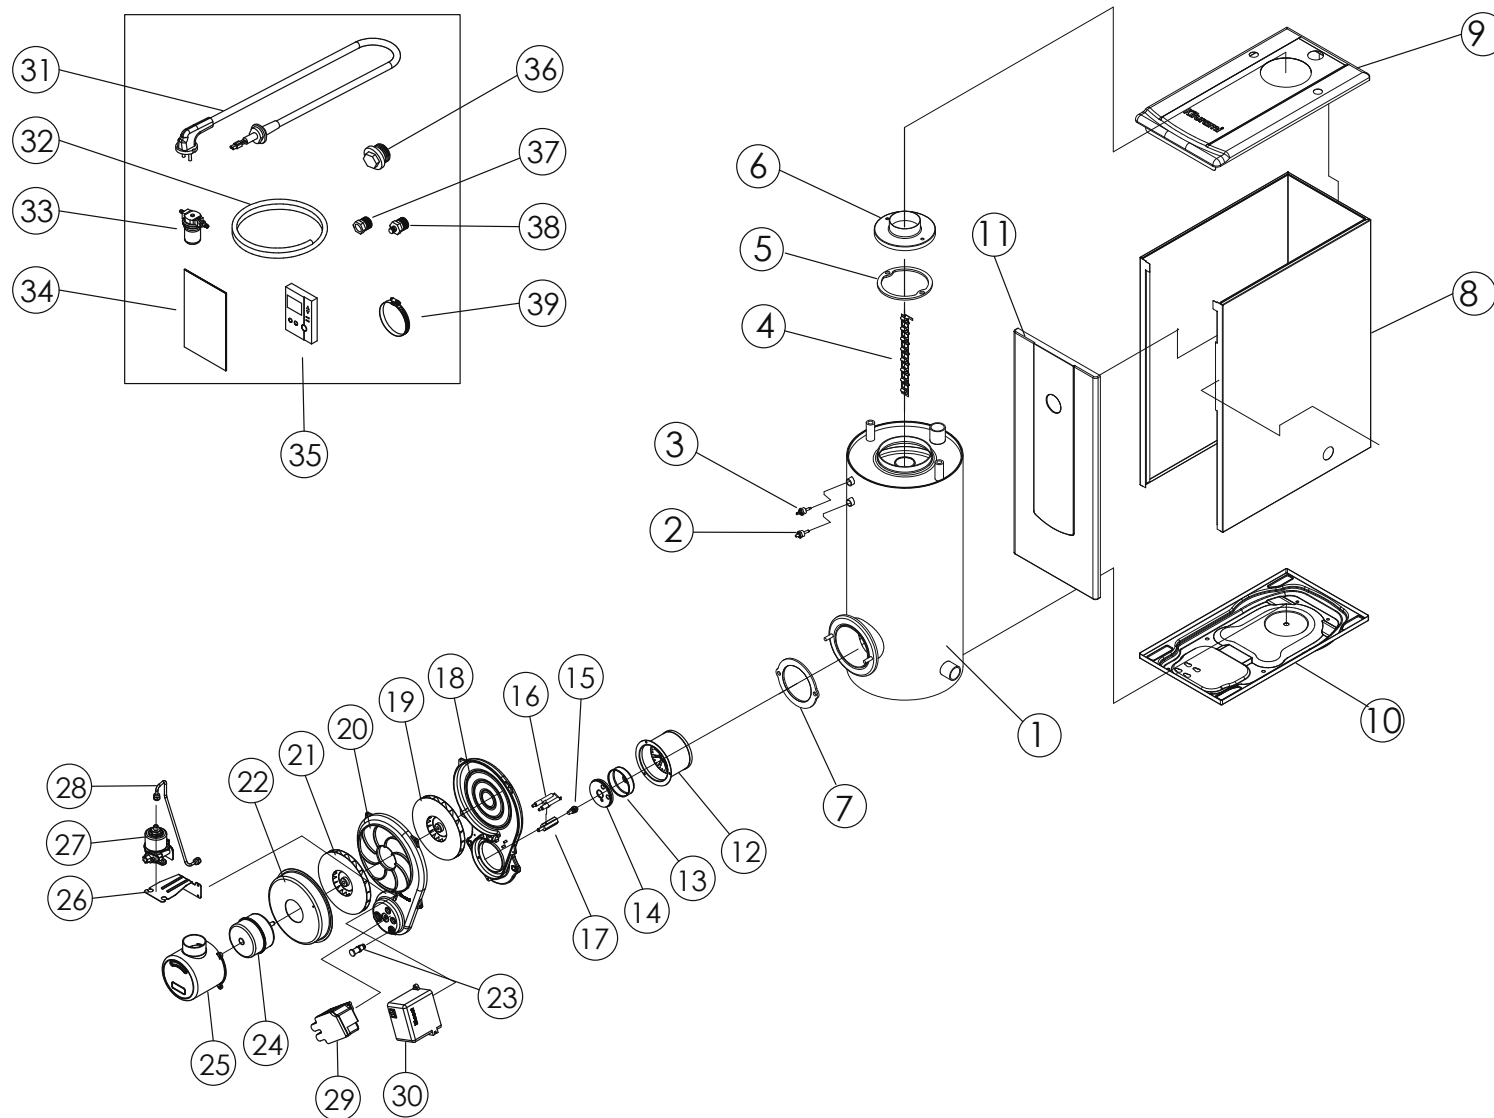

Дополнительные комплектующие Turbo 21/30

№.	Артикул	Устаревший артикул	Наименование (RUS)	Модель	Description (ENG)
29	S261100001		Сетевой шнур 7А*2.25М	Turbo 21/30	Power Plug 7A*2.25M
30	S422100006		Шланг топлива	Turbo 21/30	Oil Hose
31	S571200001		Фильтр	Turbo 21/30	Filter (Oil)
32	S631100003		Инструкция(TURBO-RUS)	Turbo 21/30	Users Manual(TURBO-RUS)
33	S121110024		Комнатный Термстат CTR-5700	Turbo 21/30	Thermostat CTR-5700
34	H850070004		Заглушка 25А	Turbo 21/30	Plug 25A
35	S521100003		Штуцер топливного шланга 1/2*1/4	Turbo 21/30	Bushing (Brass) 1/2*1/4
36	S514100005		Ниппель топливного шланга 1/2*1/4"	Turbo 21/30	Nipple (Brass) 1/2*1/4"
37	S453100001		Бандаж 89Ф	Turbo 21/30	Stainless Band 89Ф

Общий вид котлов в сборе Turbo HI FIN 13/17/21

Для получения дополнительной информации: support@kituramirus.ru и 8-800-707-25-02
г. Москва, 117393, ул. Профсоюзная 56, БЦ Cherry Tower