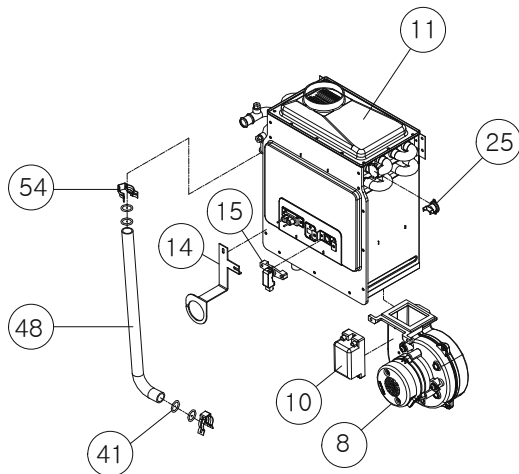

Теплообменник стр. 12-13