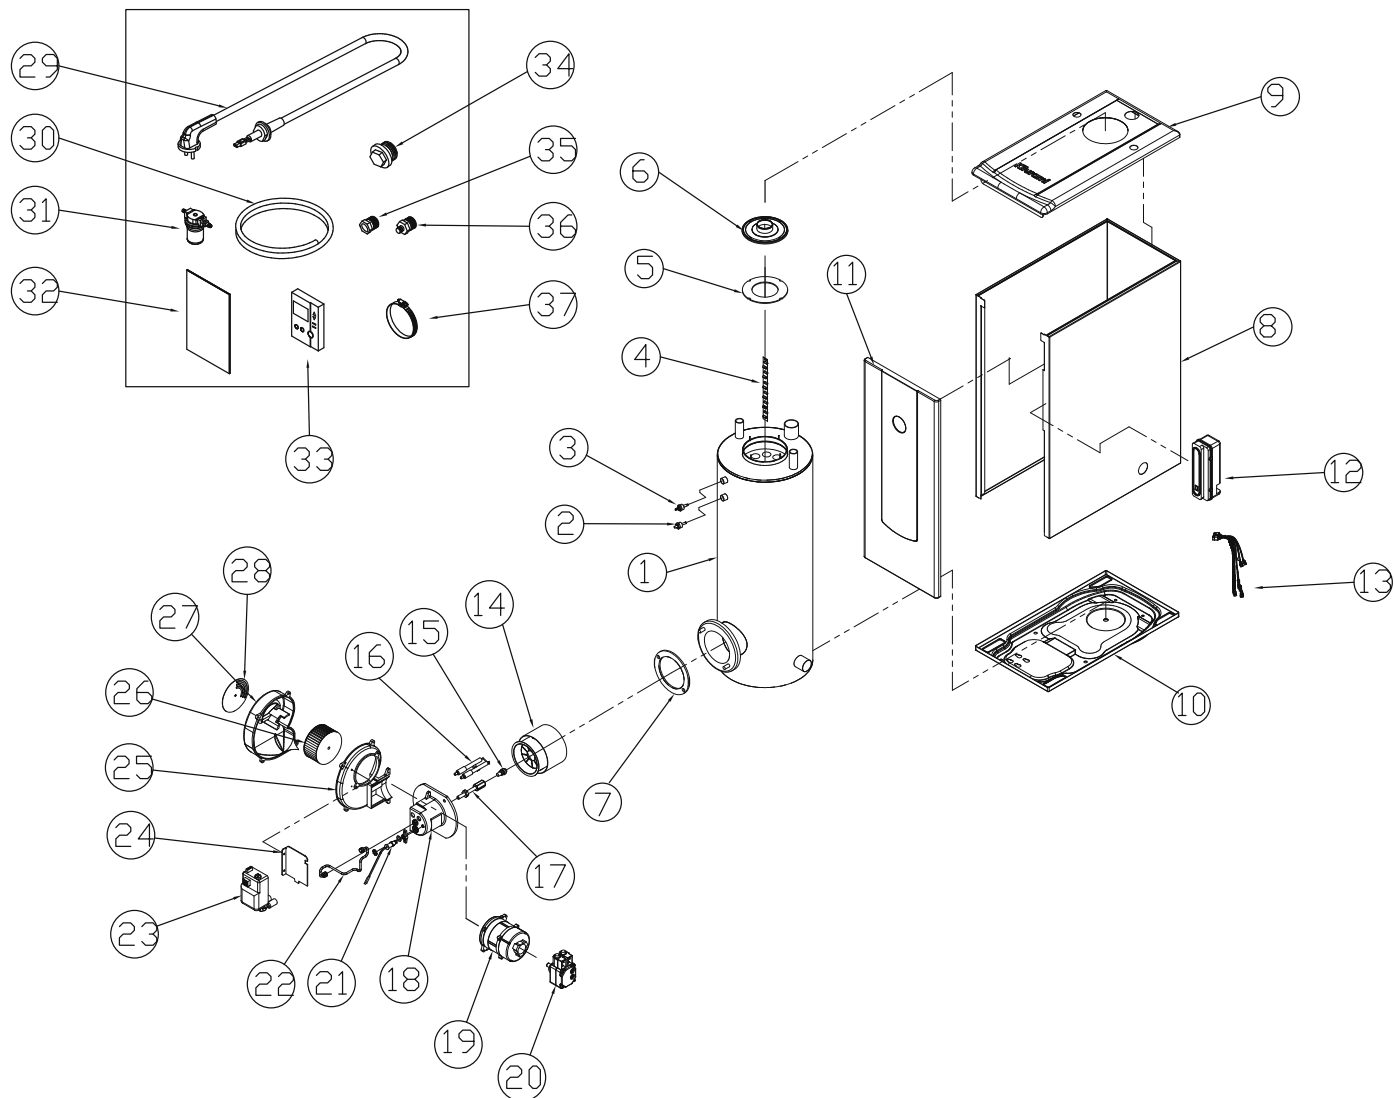

Дополнительные комплектующие Turbo 13/17

№.	Артикул	Устаревший артикул	Наименование (RUS)	Модель	Description (ENG)
31	S261100001		Сетевой шнур 7А*2.25М	Turbo 13/17	Power Plug 7A*2.25M
32	S422100005		Шланг топлива	Turbo 13/17	Oil Hose
33	H850090004		Фильтр	Turbo 13/17	Filter (Oil)
34	S631100003		Инструкция(TURBO-RUS)	Turbo 13/17	Users Manual(TURBO-RUS)
35	S121110024		Комнатный Термостат CTR-5700 (Turbo)	Turbo 13/17	Thermostat CTR-5700
36	H850070004		Заглушка	Turbo 13/17	Plug
37	S521100003		Штуцер топливного шланга 1/2*1/4	Turbo 13/17	Bushing (Brass) 1/2*1/4
38	S514100005		Ниппель топливного шланга 1/2"*1/4"	Turbo 13/17	Nipple (Brass) 1/2"*1/4"
39	S453100001		Бандаж 89Ф	Turbo 13/17	Stainless Band 89Ф

Общий вид котлов в сборе Turbo 21/30