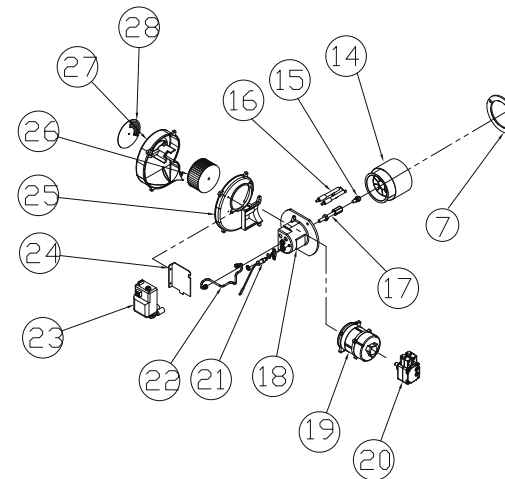

Горелка стр. 28-29