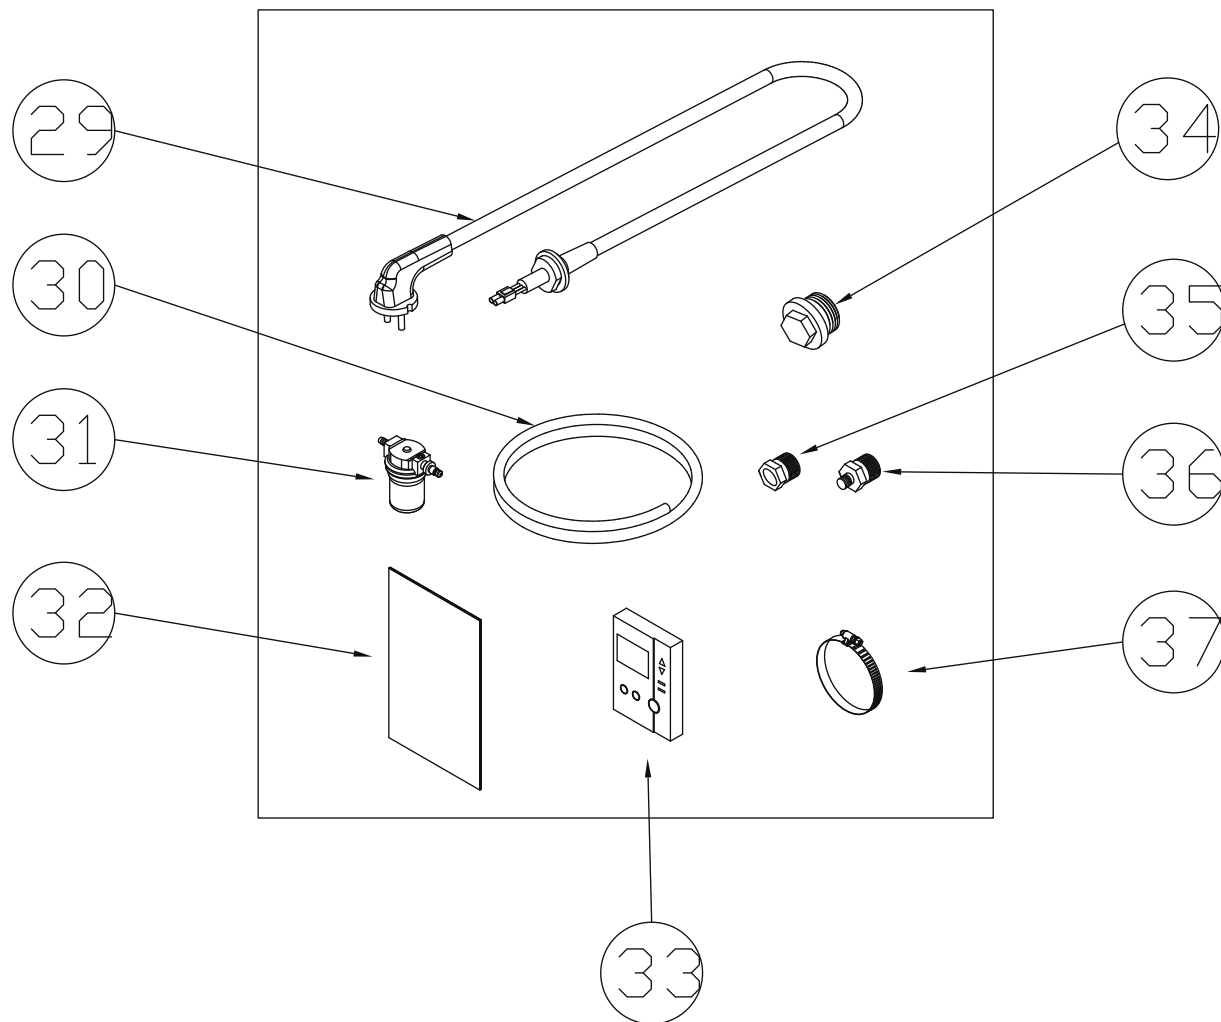

Дополнительные комплектующие Turbo 21/30

Для получения дополнительной информации: support@kituramirus.ru и 8-800-707-25-02
г. Москва, 117393, ул. Профсоюзная 56, БЦ, Cherry Tower

Дополнительные комплектующие Turbo 21/30

№.	Артикул	Устаревший артикул	Наименование (RUS)	Модель	Description (ENG)
29	S261100001		Сетевой шнур 7А*2.25М	Turbo 21/30	Power Plug 7A*2.25M
30	S422100006		Шланг топлива	Turbo 21/30	Oil Hose
31	S571200001		Фильтр	Turbo 21/30	Filter (Oil)
32	S631100003		Инструкция(TURBO-RUS)	Turbo 21/30	Users Manual(TURBO-RUS)
33	S121110024		Комнатный Термстат CTR-5700	Turbo 21/30	Thermostat CTR-5700
34	H850070004		Заглушка 25А	Turbo 21/30	Plug 25A
35	S521100003		Штуцер топливного шланга 1/2*1/4	Turbo 21/30	Bushing (Brass) 1/2*1/4
36	S514100005		Ниппель топливного шланга 1/2*1/4"	Turbo 21/30	Nipple (Brass) 1/2*1/4"
37	S453100001		Бандаж 89Ф	Turbo 21/30	Stainless Band 89Ф