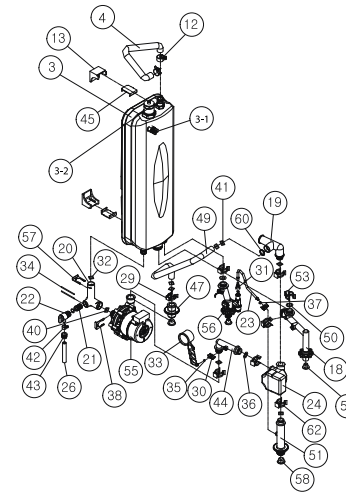

Общий вид котел в сборе Twin Alpha

Для получения дополнительной информации: support@kituramirus.ru и 8-800-707-25-02
г. Москва, 117393, ул. Профсоюзная 56, БЦ Cherry Tower

Корпус стр. 6-7

Расширительный бак стр. 8-11