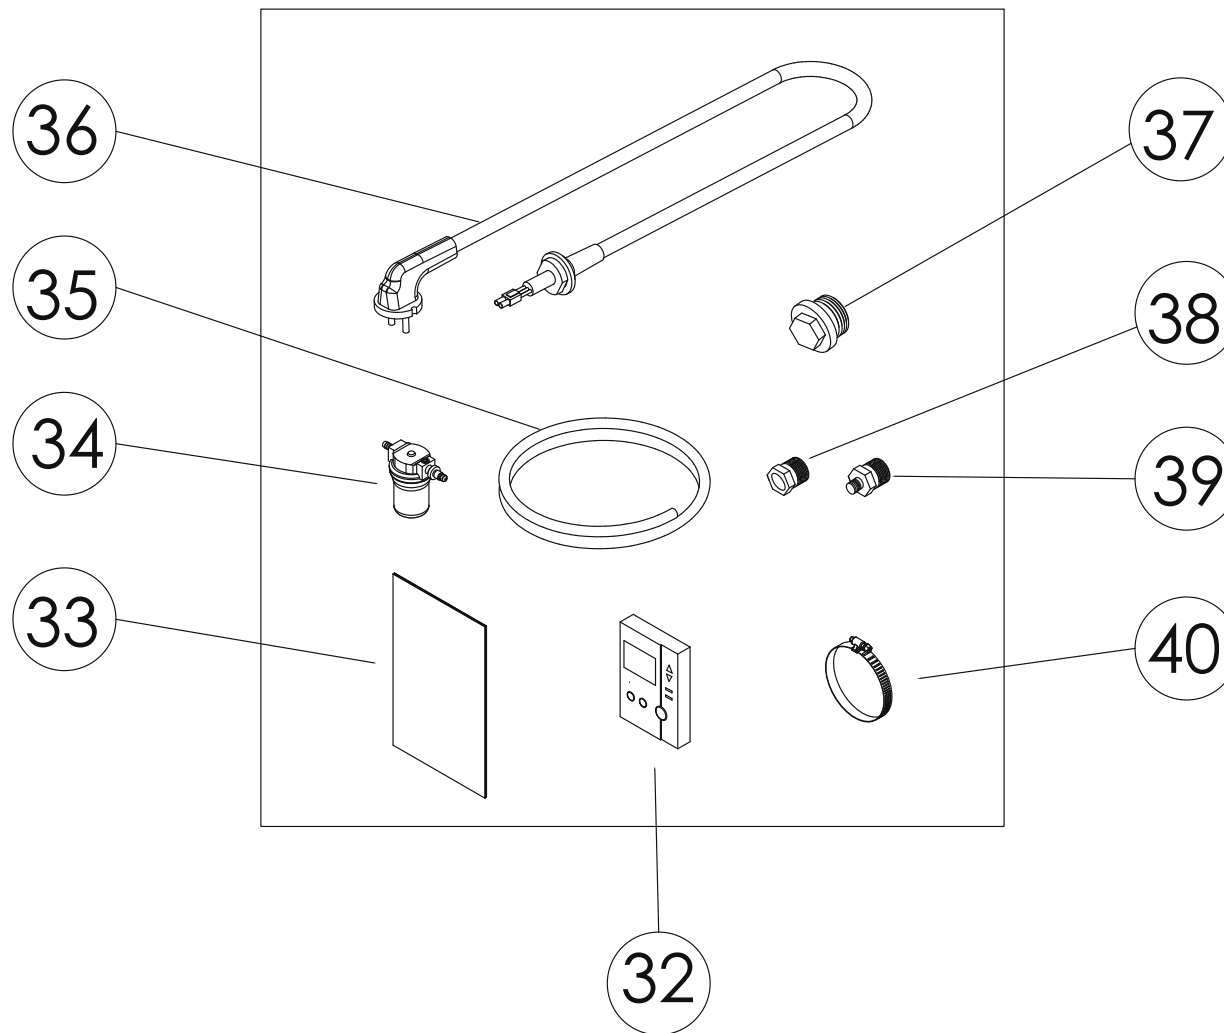

Дополнительные комплектующие Turbo HI FIN 25/30

Дополнительные комплектующие Turbo Hi Fin 25/30

№.	Артикул	Устаревший артикул	Наименование (RUS)	Модель	Description (ENG)
32	S121110032		Комнатный пульт NCRT-50	Turbo Hi Fin 25/30	Room Controller NCRT-50
33	S631100003		Руководство по эксплуатации	Turbo Hi Fin 25/30	Users Manual
34	S571200001		Топливный фильтр	Turbo Hi Fin 25/30	Oil Filter
35	S422100006		Топливный шланг 5М	Turbo Hi Fin 25/30	Oil Hose 5M
36	S261100010		Электрический шнур NCTX-30	Turbo Hi Fin 25/30	Power Code NCTX-30
37	H850070004		Заглушка 25А	Turbo Hi Fin 25/30	Plug(25A)
38	S521100003		Муфта топливного шланга 1/2*1/4	Turbo Hi Fin 25/30	Bushing (Brass) 1/2*1/4
39	S514100005		Ниппель топливного шланга	Turbo Hi Fin 25/30	Nipple (Brass) 1/2"*1/4"
40	S453100001		Бандаж 89Ф	Turbo Hi Fin 25/30	Stainless Band 89Ф