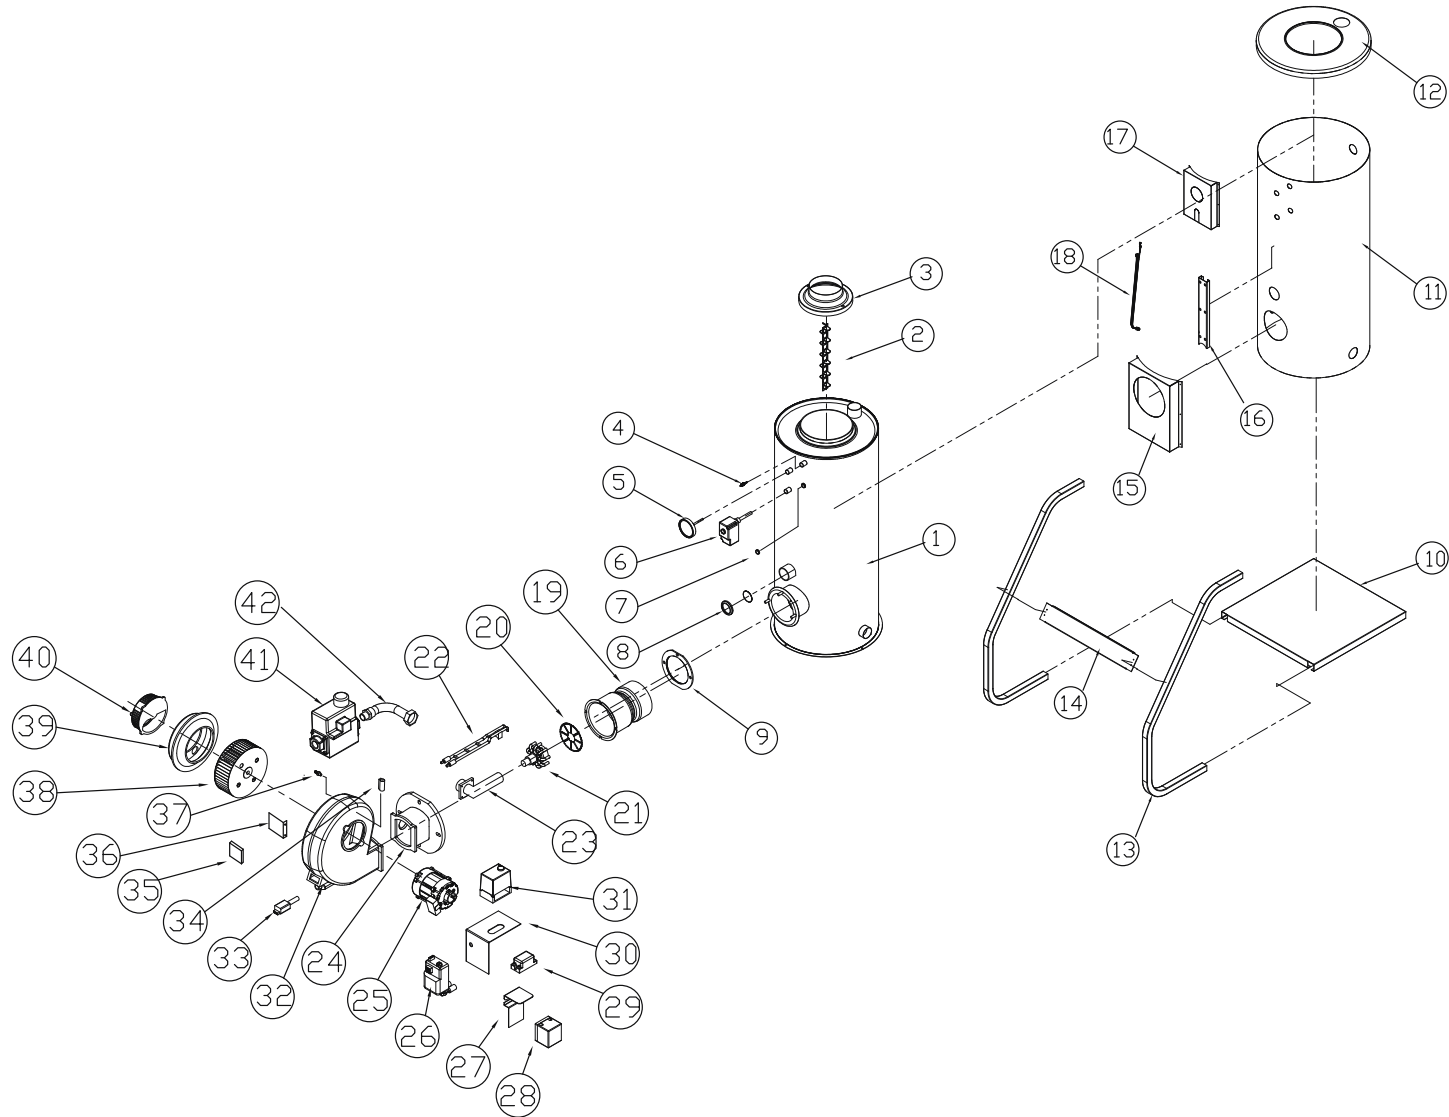

KSG 200

№.	Артикул	Устаревший артикул	Наименование (RUS)	Модель	Description (ENG)
2	H330020003		Турбулизатор	KSG 200	Buffle Plate
4	S312100011		Датчик низкого уровня воды WL-100	KSG 200	Low Water Level Sensor WL-100
5	S311100004		Датчик температуры теплоносителя 3.56DT-500C	KSG 200	Temperature of the coolant sensor 3.56DT-500C
9	S554100009		Прокладка (Горелка)	KSG 200	Gasket (Burner)
21	S182200006		Форсунка	KSG 200	Nozzle
22	S334100003		Электроды розжига	KSG 200	Ignition rod
25	S213100011		Электродвигатель KM-503-P	KSG 200	electric motor KM-503-P
26	S224100007		Трансформатор розжига KI-G100L	KSG 200	ignition transformer KI-G100L
31	S115100007		Блок управления MMG811 MOD.63	KSG 200	Control MMG811 MOD.63
33	S311400005		Датчик пламени	KSG 200	The flame detector
41	S172100004		Газовый клапан VR-425AB	KSG 200	Gas Valve VR-425AB
extra	S121110019		Комнатный Термстат	KSG 200	Room Controller