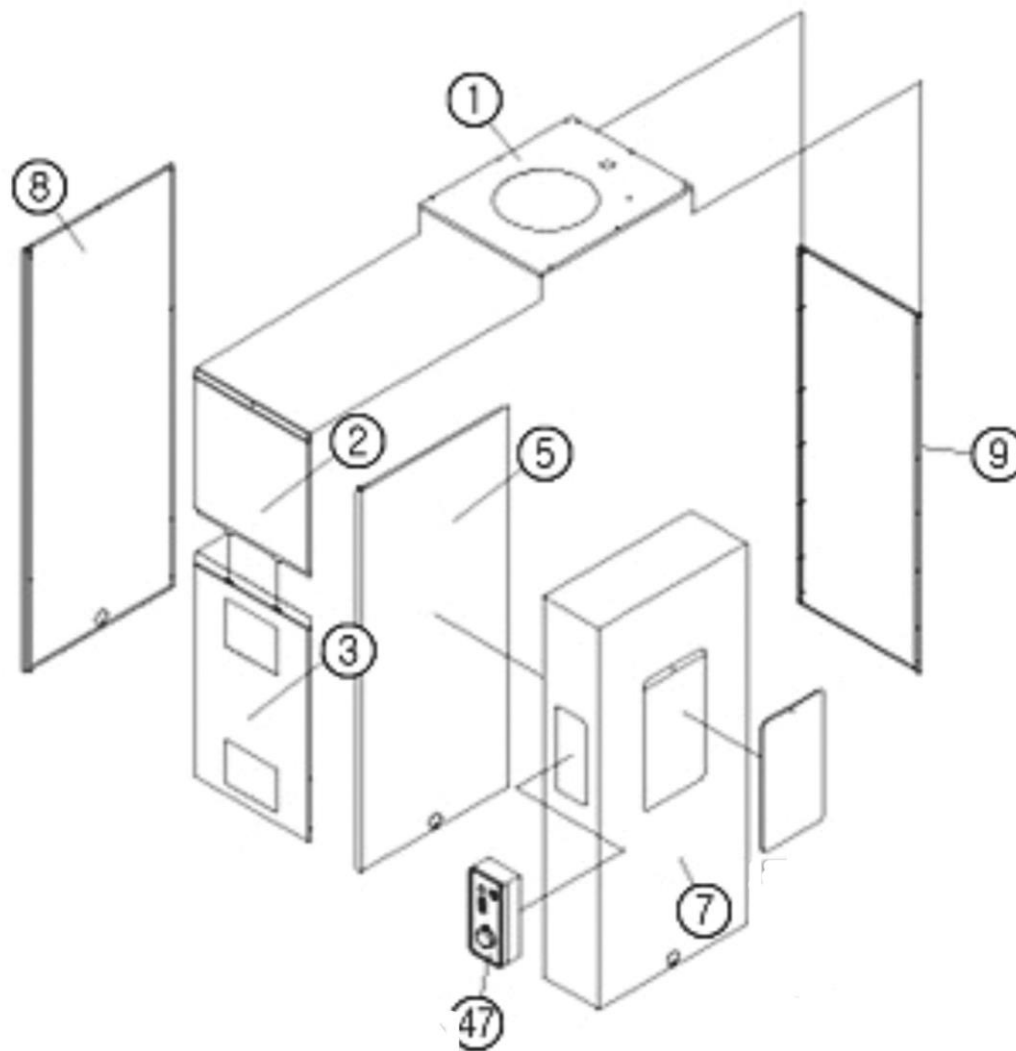

Корпус в сборе KRM 30/70

Для получения дополнительной информации: support@kituramirus.ru и 8-800-707-25-02
г. Москва, 117393, ул. Профсоюзная 56, БЦ, Cherry Tower

Корпус в сборе KRM 30/70

№.	Артикул	Устаревший артикул	Наименование (RUS)	Модель	Description (ENG)
1	H260340011		Верхняя крышка	KRM 30	Top cover
1-1	H260340002		Верхняя крышка	KRM 70	Top cover
3	H260540011		Дверце горелки	KRM 30	Door (Burner)
5	H260540005		Корпус (правый)	KRM 30	Case(Right Side)
8	H260550004		Корпус (левый)	KRM 30	Case(Left Side)
8-1	H260550001		Корпус (левый)	KRM 70	Case(Left Side)
7	H260540012		Корпус (правый)	KRM 30	Case (Right-Front Side)
9	H260560001		Корпус(задний)	KRM 70	Case(Back Side)
47	S112100001		Блок управления CTC-3202	KRM 30/70	Control block CTC-3202