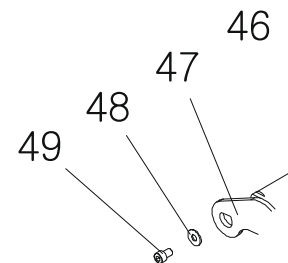

позиция А

позиция В

позиция С

позиция D