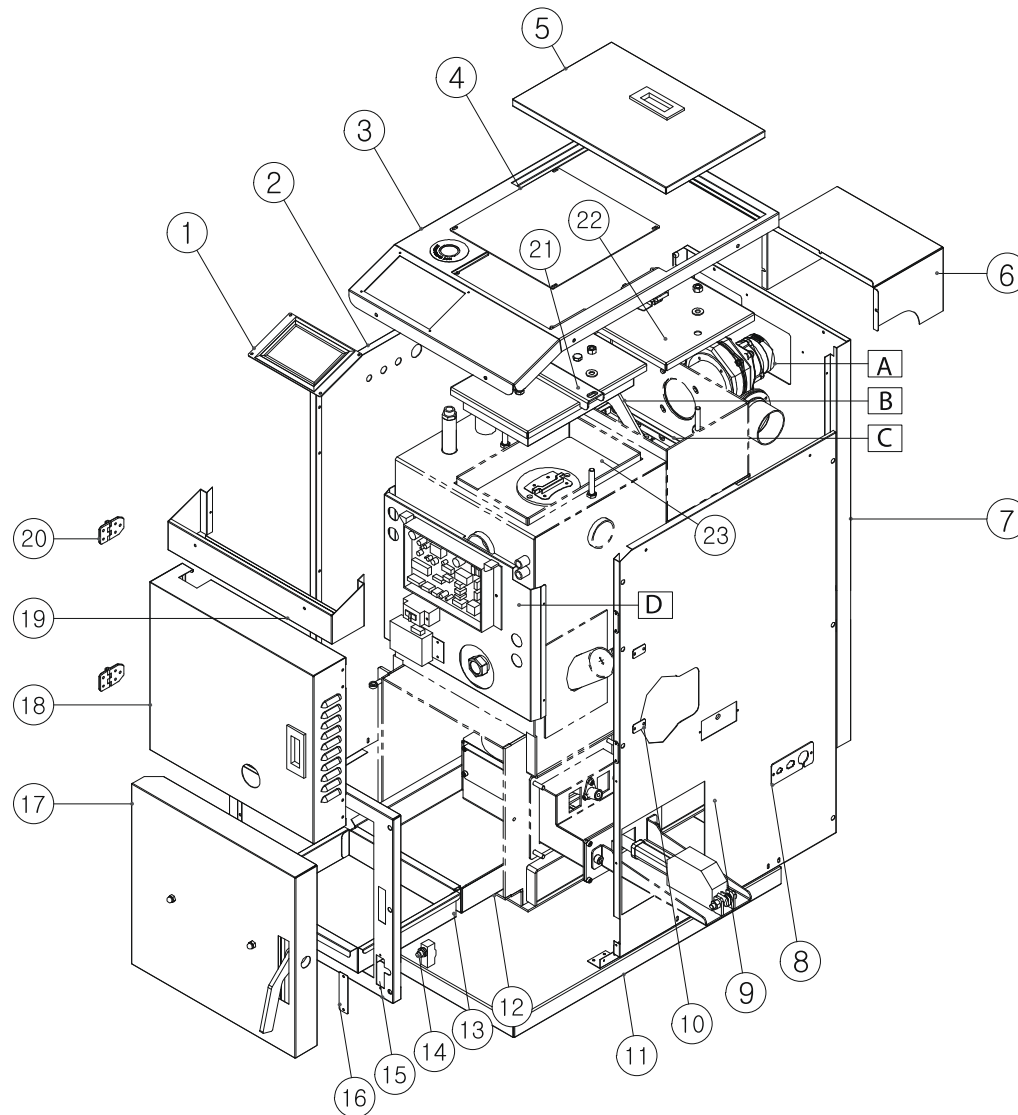

Дополнительные комплектующие KRM 30/70

№.	Артикул	Устаревший артикул	Наименование (RUS)	Модель	Description (ENG)
22	S432100006		Турбулизатор	KRM 30	Buffle Plate
49	S272100001		Провода CTC-3202 (30)	KRM 30	Wire CTC-3202 (30)
51	S422100005		Топливный шланг 2SF (SUS)	KRM 30	Oil hose 2SF (SUS)
52	S261100001		Сетевой шнур 7А*2.25М	KRM 30	Power Plug 7A*2.25M
49-1	S272100002		Провода CTC-3202 (70)	KRM 70	Wire CTC-3202 (70)
51-1	S422100006		Топливный шланг 5М	KRM 70	Oil hose 5M
52-1	S261100002		Сетевой шнур 7А*3М	KRM 70	Power Plug 7A*3M