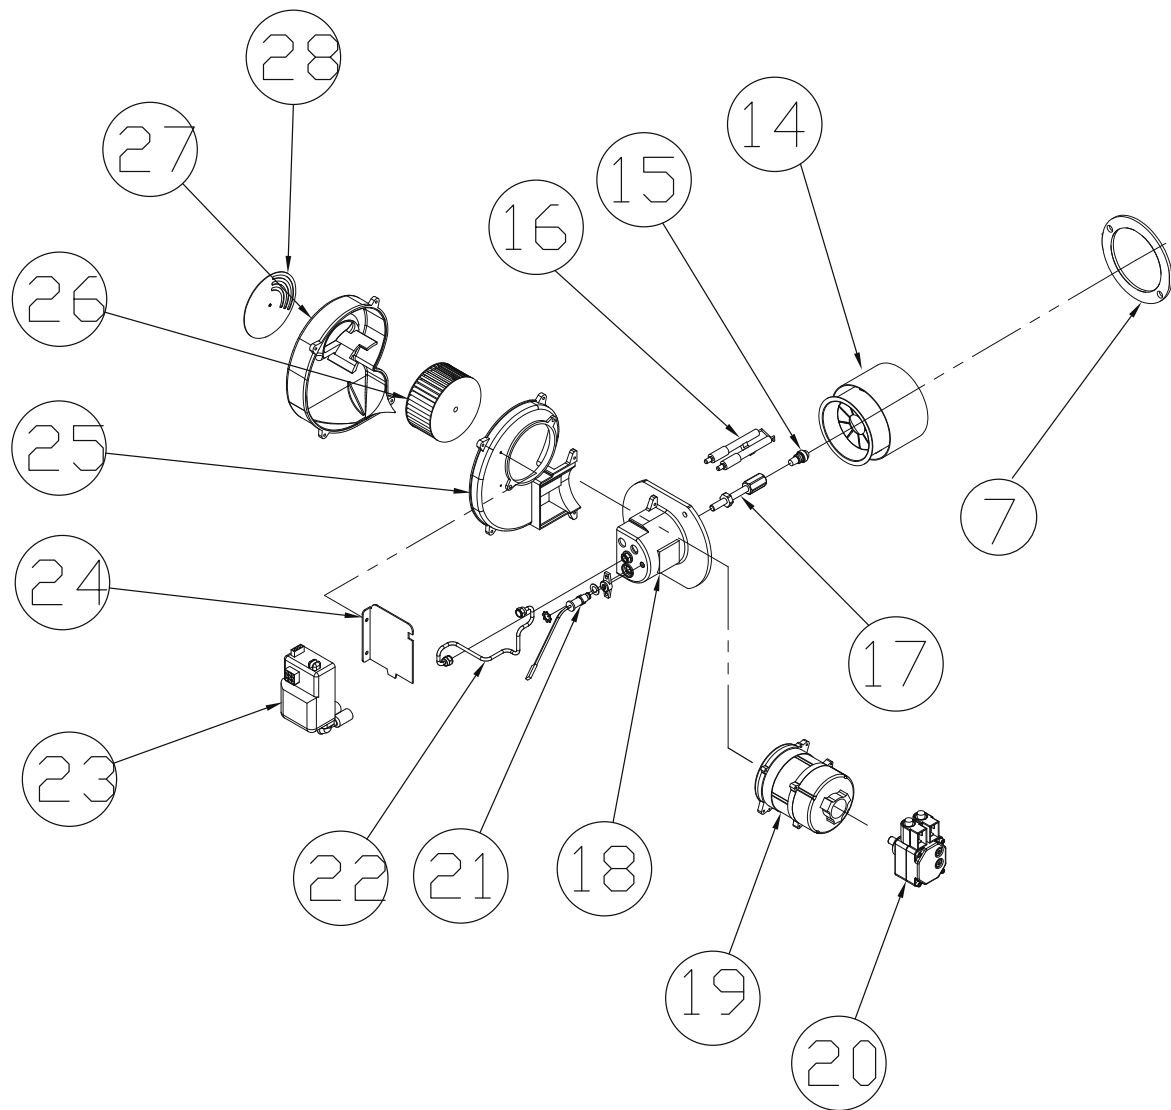

Горелка в сборе Turbo 21/30

Для получения дополнительной информации: support@kituramirus.ru и 8-800-707-25-02
г. Москва, 117393, ул. Профсоюзная 56, БЦ Cherry Tower

Горелка в сборе Turbo 21/30

№.	Артикул	Устаревший артикул	Наименование (RUS)	Модель	Description (ENG)
14	H130160009		Труба сгорания_21K	Turbo 21	Tube ASSY_21K
14-1	H130160016		Труба сгорания_30K	Turbo 30	Tube ASSY_30K
15	S181100005		Форсунка_21K 0.60*60 ° H	Turbo 21	Nozzle (Oil)_21K 0.60*60 ° H
15-1	S181100009		Форсунка_30K 0.85*60 ° H	Turbo 30	Nozzle (Oil)_30K 0.85*60 ° H
16	S331100003		Электрод розжига	Turbo 21/30	Ignition (Oil)
17	S441100003		Адаптер с форсунками	Turbo 21/30	Nozzle Adapter
18	H130130001		Крышка CDS	Turbo 21/30	Cover CDS
19	S213100001		Электродвигатель KM-201-P	Turbo 21/30	Motor KM-201-P
20	S151100001		Шестерёнчатый топливный насос BFP-21R3	Turbo 21/30	Gear Pump BFP-21R3
21	S314100004		Фотоэлектрический датчик пламени CDS-010	Turbo 21/30	Photoelectric Tube Assy CDS-010
22	S414100029		Медная топливная трубка горелки	Turbo 21/30	Copper Pipe Assy (Burner)
23	S221110003		Трансформатор розжига KI-C30G	Turbo 21/30	Ignition Transformer KI-C30G
24	H140200005		Кронштейн трансфор-матора розжига	Turbo 21/30	Bracket for Ignition Transformer
25	H130050001		Крышка электродвигателя	Turbo 21/30	Burner Body
26	S474100003		Колесо вентилятора	Turbo 21/30	Fan
27	H130180001		Крышка вентилятора	Turbo 21/30	Fan Case
28	H130020002		Воздушная заслонка	Turbo 21/30	Damper