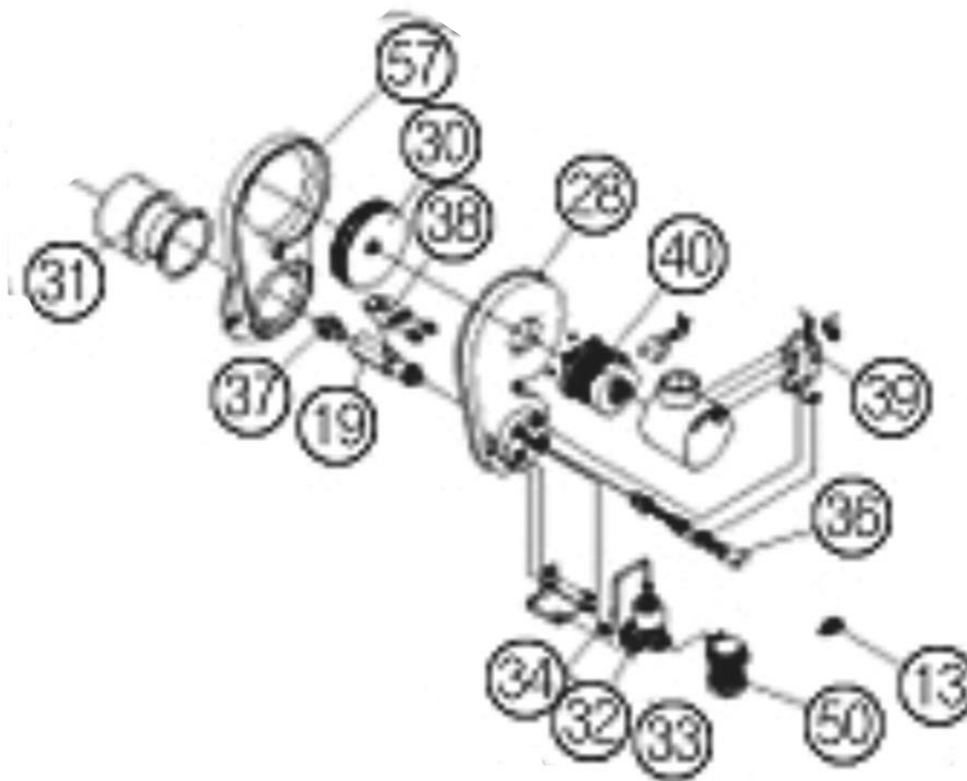

Горелка в сборе KRM 30/70

Горелка в сборе KRM 30/70

№.	Артикул	Устаревший артикул	Наименование (RUS)	Модель	Description (ENG)
19	S441100001		Адаптер с форсунками 30	KRM 30	Nozzle adapter 30
19-1	S442100001		Адаптер с форсунками 70	KRM 70	Nozzle adapter 70
28	H870040003		Крышка горелки (верхняя)	KRM 30	Burner Body (top)
30	S471100008		Колесо вентилятора 30	KRM 30	Fan wheel 30
30-1	S472100003		Колесо вентилятора 70	KRM 70	Fan wheel 70
31	H300250010		Труба сгорания 30	KRM 30	Combustion tube 30
31-1	H300250002		Труба сгорания 70	KRM 70	Combustion tube 70
32	S141200001		Электрический топливный насос 10K 0.5G	KRM 30	Electronic Pump 10K 0.5G
34	S414100018		Трубка управления воздушной заслонки	KRM 30	COPPER PIPE ASS'Y 30
34-1	S414100006		Трубка управления воздушной зас. 5Ф	KRM 70	COPPER PIPE ASS'Y 5Ф
34-2	S414100007		Трубка управления воздушной зас.3Ф	KRM 70	COPPER PIPE ASS'Y 3Ф
37	S181100004		Форсунка 0.50*60 ° H	KRM 30	Nozzle 0.50*60 ° H
37-1	S181100017		Форсунка 2.00*60 ° H	KRM 70	Nozzle 2.00*60 ° H
38	S331100001		Электроды розжига_30	KRM 30	Ignition electrodes 30
38-1	S332100001		Электроды розжига_70	KRM 70	Ignition electrodes 70
39	S141210001		Электрический топливный насос 2.00*60 ° H	KRM 30	Electronic Pump 2.00*60 ° H
39-1	S151100003		Топливный насос BFP-52K	KRM 70	Fuel pump BFP-52K
40	S212100001		Электродвигатель KM-042-P	KRM 30	Electric motor KM-042-P
40-1	S213100001		Электродвигатель KM-201-P	KRM 70	Electric motor KM-201-P
50	S571200001		Топливный фильтр	KRM 30/70	Oil filter
57	H870040001		Крышка горелки(нижняя)	KRM 30	Burner Body (Bottom)