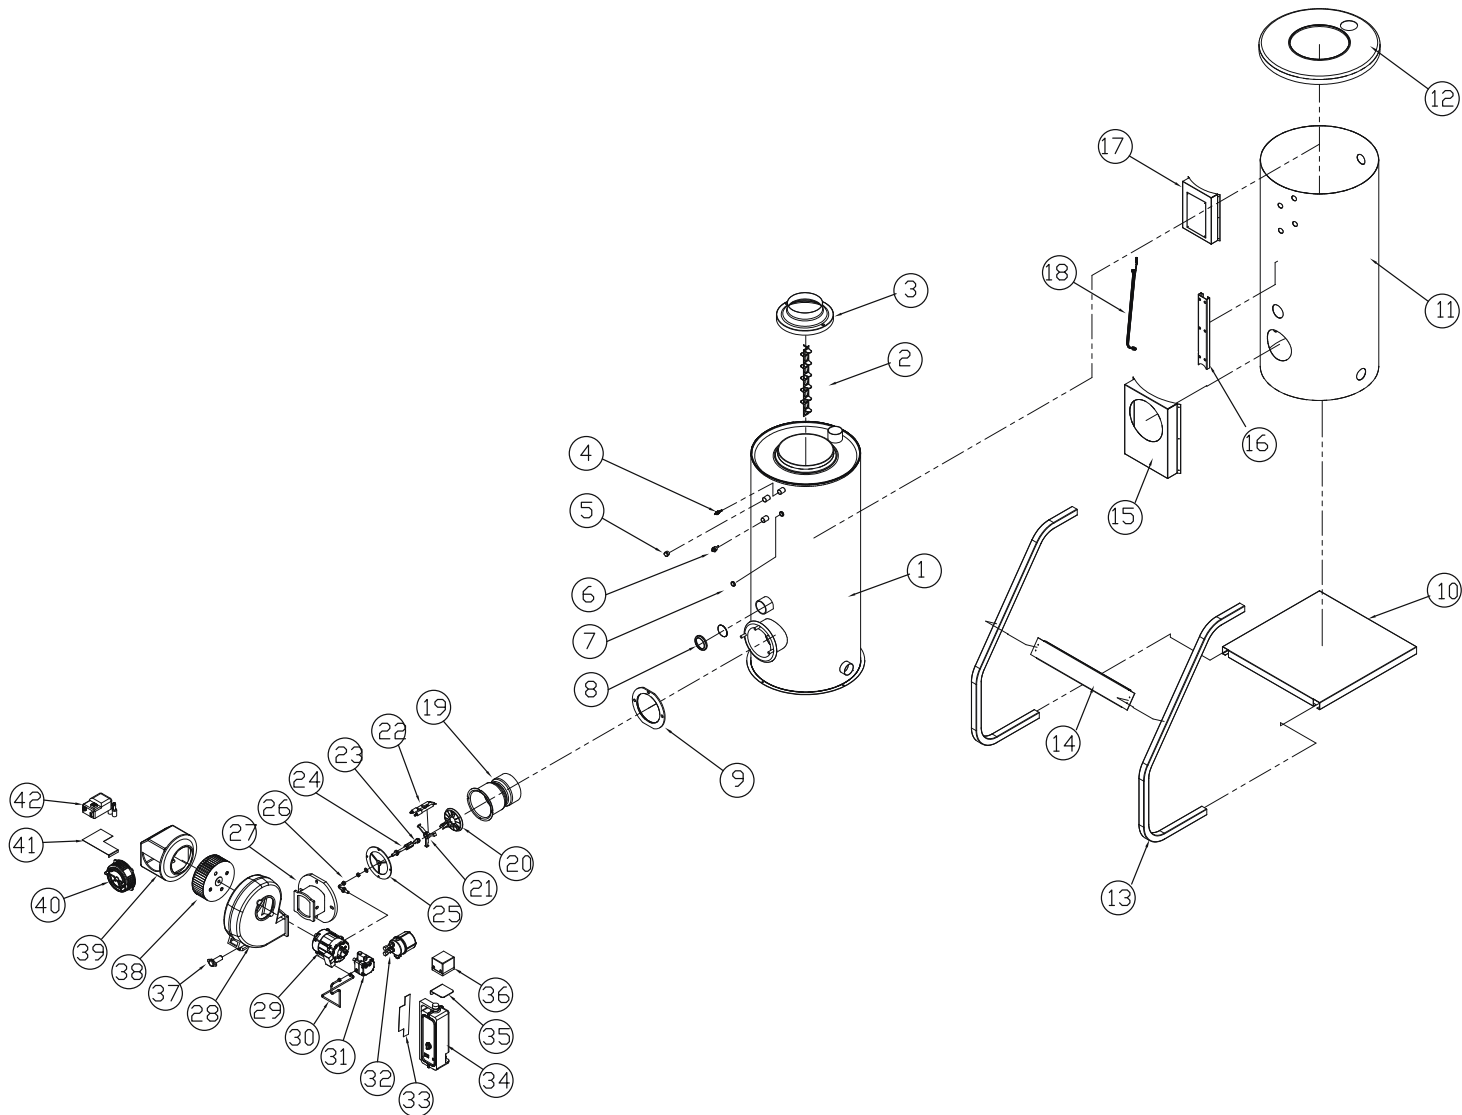

№.	Артикул	Устаревший артикул	Наименование (RUS)	Модель	Description (ENG)
34	S111210001		Блок управления СТХ-4000MVG	KSO 200	Control block CTX-4000MVG
36	S263100001		Силовой трансформатор 723*220V	KSO 200	Relay of the circulation pump 723*220V
37	S314100006		Датчик пламени CDS-010	KSO 200	Flame detector CDS-010
38	S472100010		Колесо вентилятора 140Ф*60Т	KSO 200	Fan Wheel 140Ф*60Т
40	S322100009		Воздушная заслонка DA-010	KSO 200	Air damper DA-010
41	S482100010		Кроштейн трансформатора розжига	KSO 200	Ignition transformer bracket
42	S222110001		Трансформатор розжига EI-C50	KSO 200	Transformer ignition EI-C50
extra	S159100002		Катушка топливного насоса соленоидная	KSO 200	Gear Pump Coil for BFP-52K
extra	H850150015		Муфта топливного насоса	KSO 200	Coupling