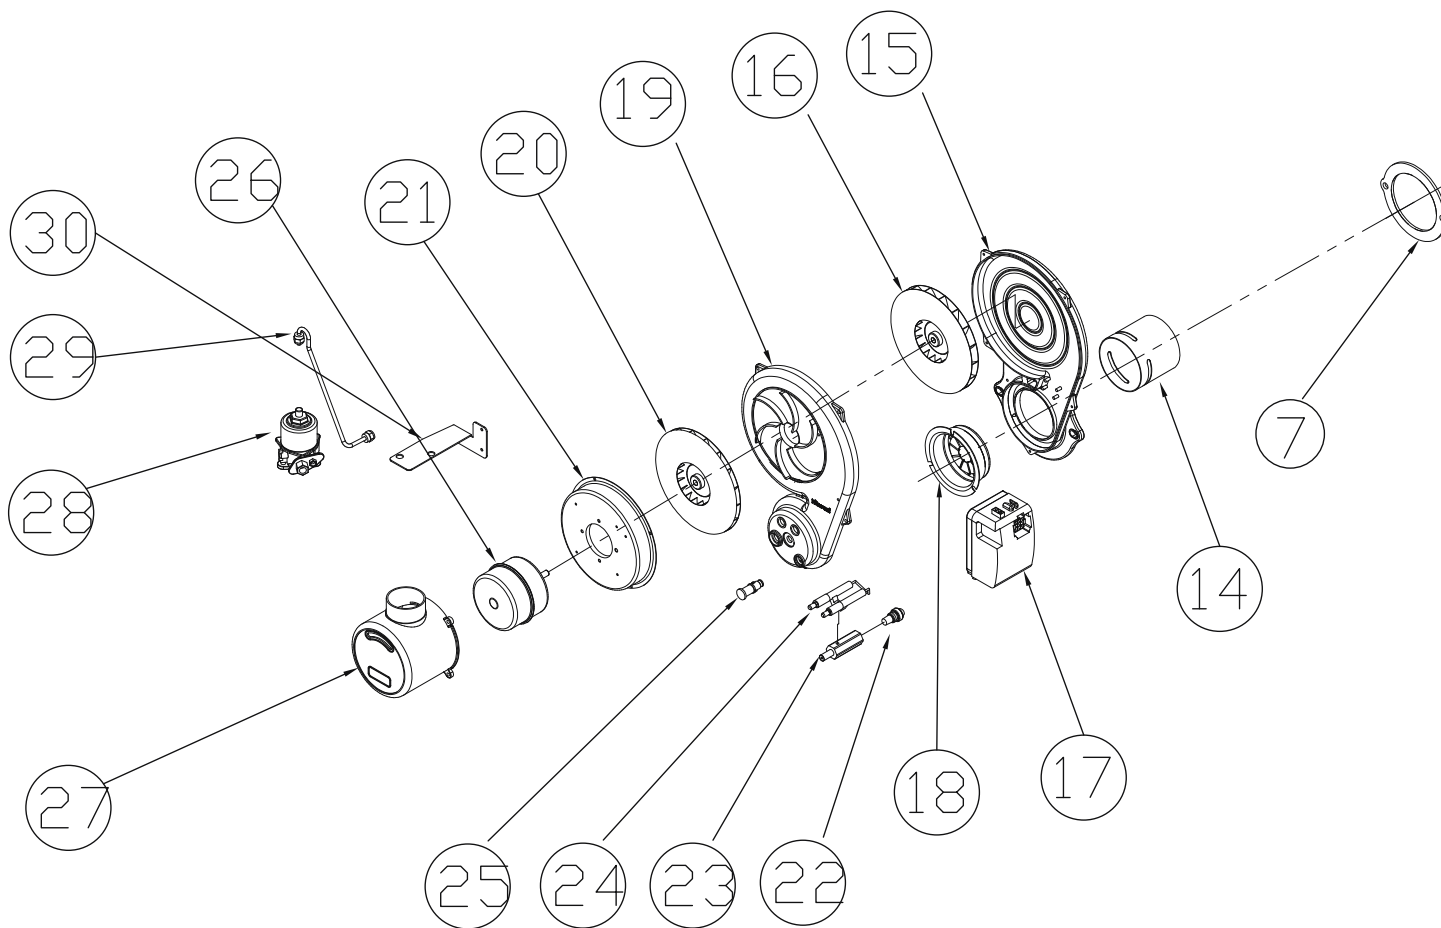

Горелка в сборе Turbo 13/17

Горелка в сборе Turbo 13/17

№.	Артикул	Устаревший артикул	Наименование (RUS)	Модель	Description (ENG)
14	H130160002		Труба сгорания_13~17K	Turbo 13/17	Tube ASSY_13~17K
15	H130070001		Крышка горелки (нижняя часть)	Turbo 13/17	Burner Body(Bottom)
16	S471100008		Вентилятор (small)	Turbo 13/17	Fan(small)
17	S221110001		Трансформатор розжига	Turbo 13/17	Ignition Transformer
18	no code		см. №14	Turbo 13/17	
19	H130060005		Крышка горелки (верхняя часть)	Turbo 13/17	Burner Body(Upper)
20	S471100007		Колесо вентилятора (Big)	Turbo 13/17	Fan(Big)
21	H130170001		Крышка вентилятора	Turbo 13/17	Fan cover
22	S181100003		Форсунка 0.50*80 ° H	Turbo 13/17	Nozzle (Oil) 0.50*80 ° H
23	S441100001		Адаптер с форсунками	Turbo 13/17	Nozzle Adapter
24	S331100001		Электрод розжига	Turbo 13/17	Ignition (Oil)
25	S314100001		Фотоэлектрический датчик пламени CDS-2025	Turbo 13/17	Photoelectric Tube Assy CDS-2025
26	S212100005		Электродвигатель KM-045-P	Turbo 13/17	Motor KM-045-P
27	H850050012		Крышка воздушной заслонки	Turbo 13/17	Motor cover Assy
28	S141110005		Электрический топливный насос_13к 8.5К 0.5G	Turbo 13	Electronic Pump 8.5K 0.5G
28-1	S141210001		Электрический топливный насос_17К 10К 0.5G	Turbo 17	Electronic Pump 10K 0.5G
29	S414100001		Медная топливная трубка горелки	Turbo 13/17	Copper Assy (Burner)
30	H140180007		Кронштейн топливного насоса	Turbo 13/17	Bracket for Electronic Pump