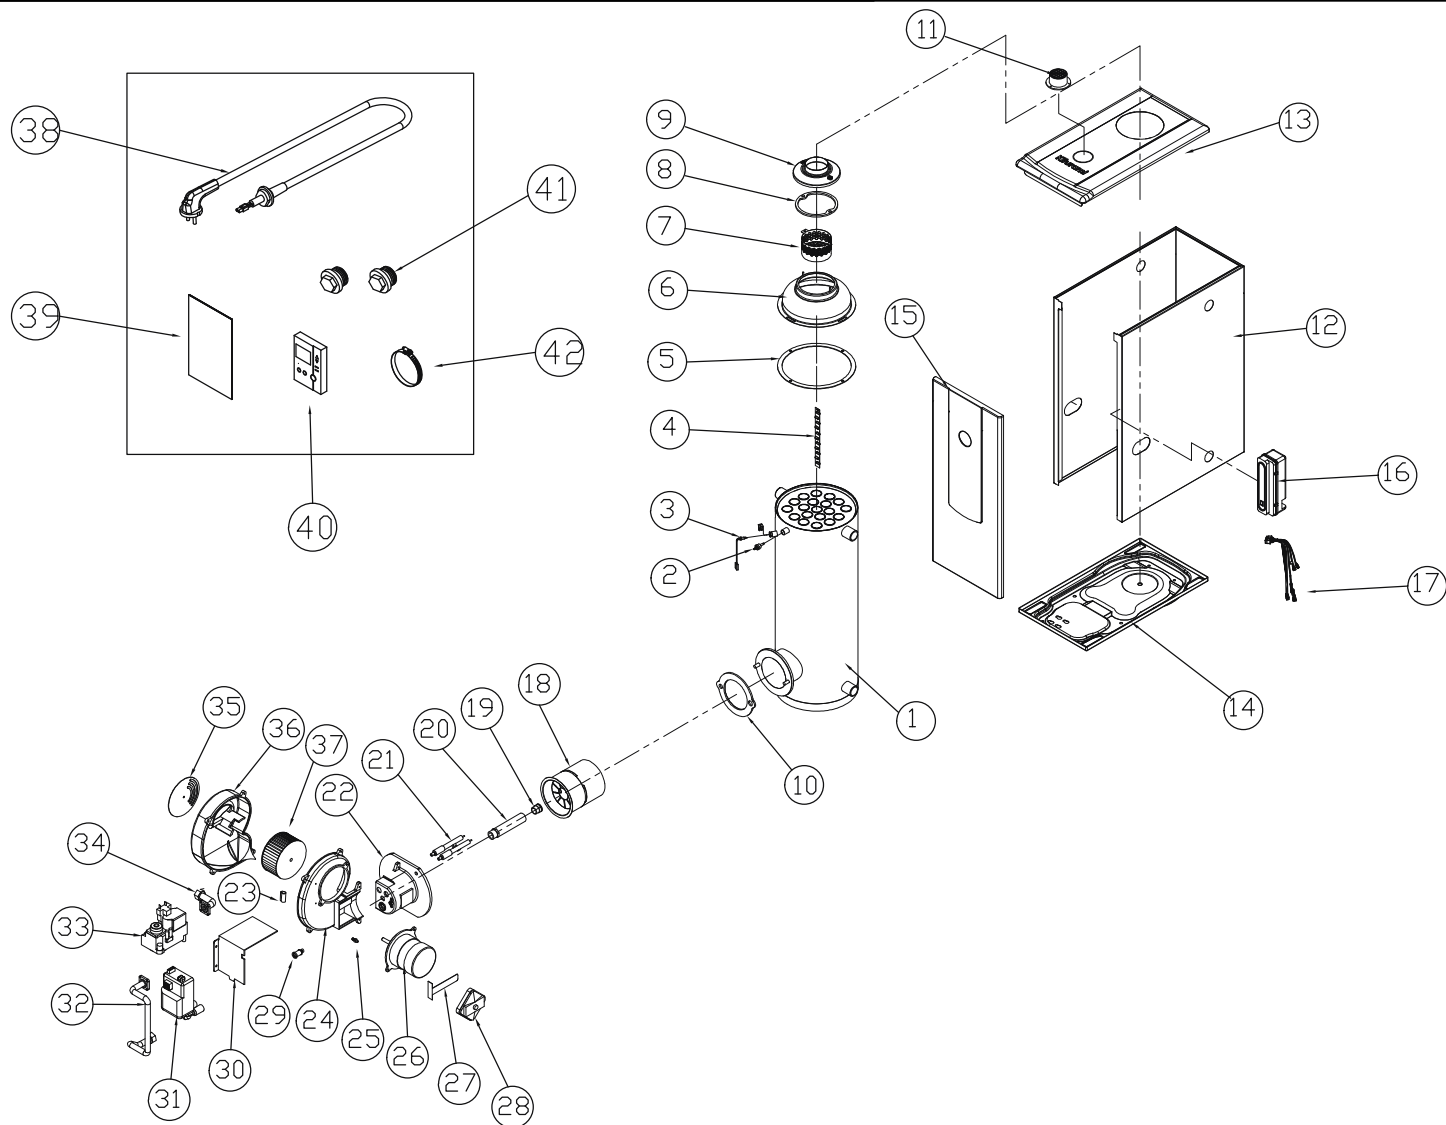

STSG 25/30

№.	Артикул	Устаревший артикул	Наименование (RUS)	Модель	Description (ENG)
2	S314200008		Датчик температуры теплоносителя RS-200	STSG 25/30	Temperature of the coolant sensor RS-200
3	S312100011		Датчик низкого уровня воды WL-100	STSG 13/17/21/25/30	Low Water Level Sensor WL-100
4	S431100013		Турбулизатор	STSG 25	Baffle Plate
4	S431100011		Турбулизатор	STSG 30	Baffle Plate
8	S554100004		Прокладка к дымоходу	STSG 13/17/21/25/30	Gasket for chimney
10	S554100003		Уплотнительная прокладка горелки	STSG 25/30	Sealing burner gasket
16	S114200016		Блок управления GTX-1550	STSG 13/17/21/25/30	Control block GTX-1550
17	S274300006		Провода 30 GTX-1550L	STSG 13/17/21/25/30	Wire GTX-1550L
19	S182200002		Форсунка	STSG 25/30	Nozzle
21	S334100001		Электроды розжига	STSG 25/30	Ignition electrodes
26	S212100004		Электродвигатель KM-061-P	STSG 25/30	Electric motor KM-061-P
31	S224100003		Трансформатор розжига	STSG 25/30	Transformer ignition
33	S171100002		Газовый Клапан VK-4105C	STSG 13/17/21/25/30	Gas Valve VK-4105C
40	S121110025		Комнатный термостат CTR-5900	STSG 13/17/21/25/30	Room Controller CTR-5900