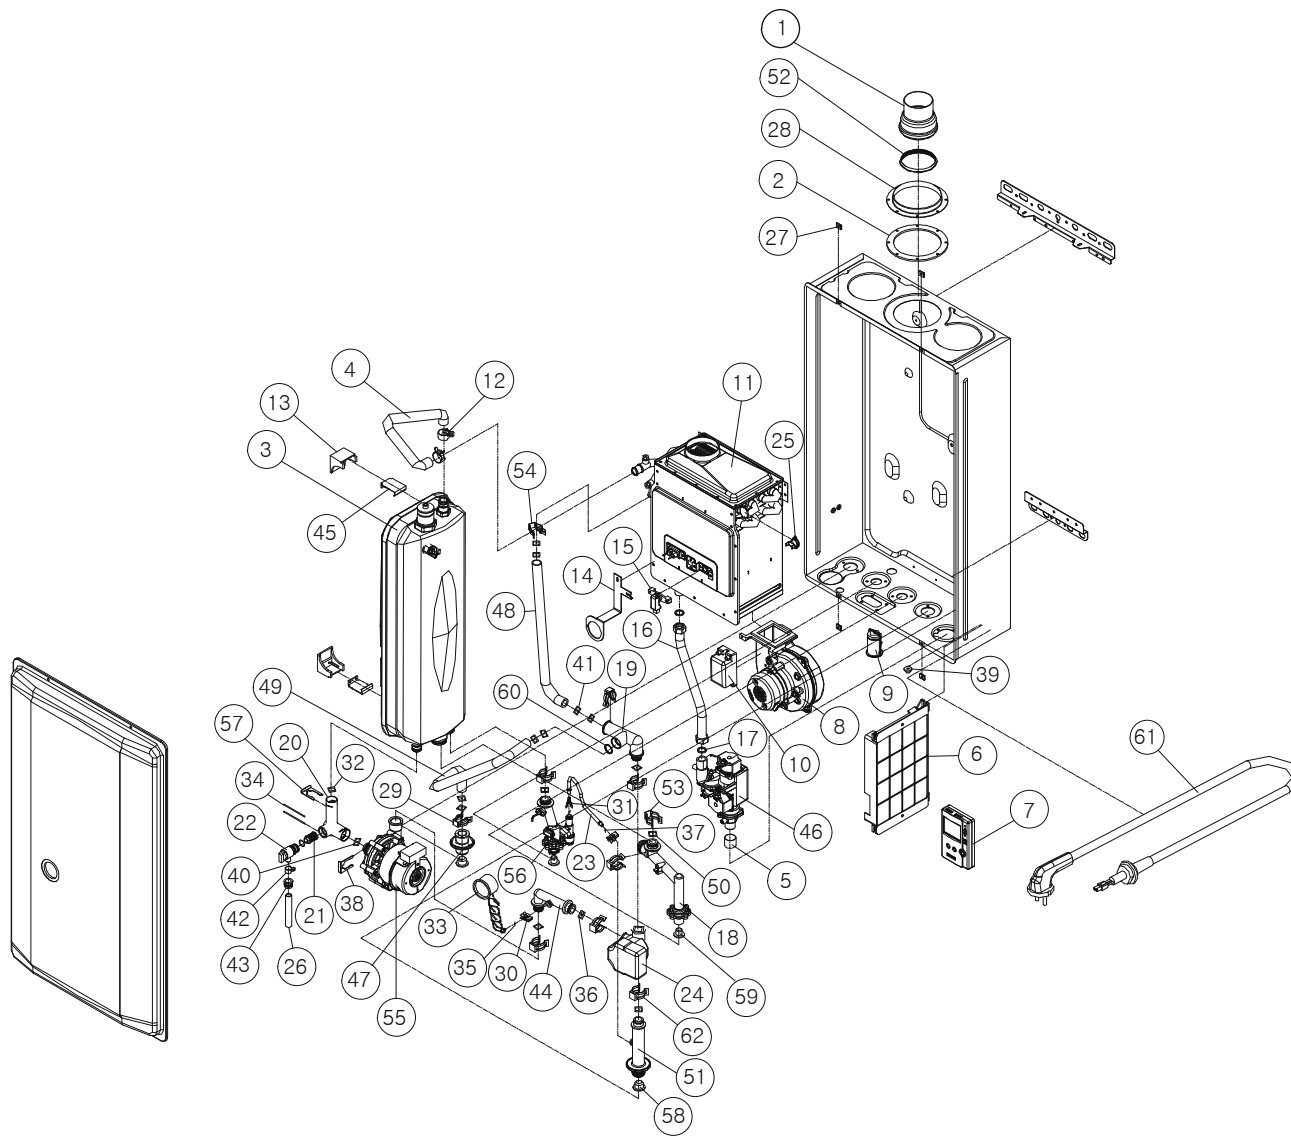

Общий вид котел в сборе Twin Alpha

Для получения дополнительной информации: support@kituramirus.ru и 8-800-707-25-02
г. Москва, 117393, ул. Профсоюзная 56, БЦ Cherry Tower

Корпус стр. 6-7

Расширительный бак стр. 8-11