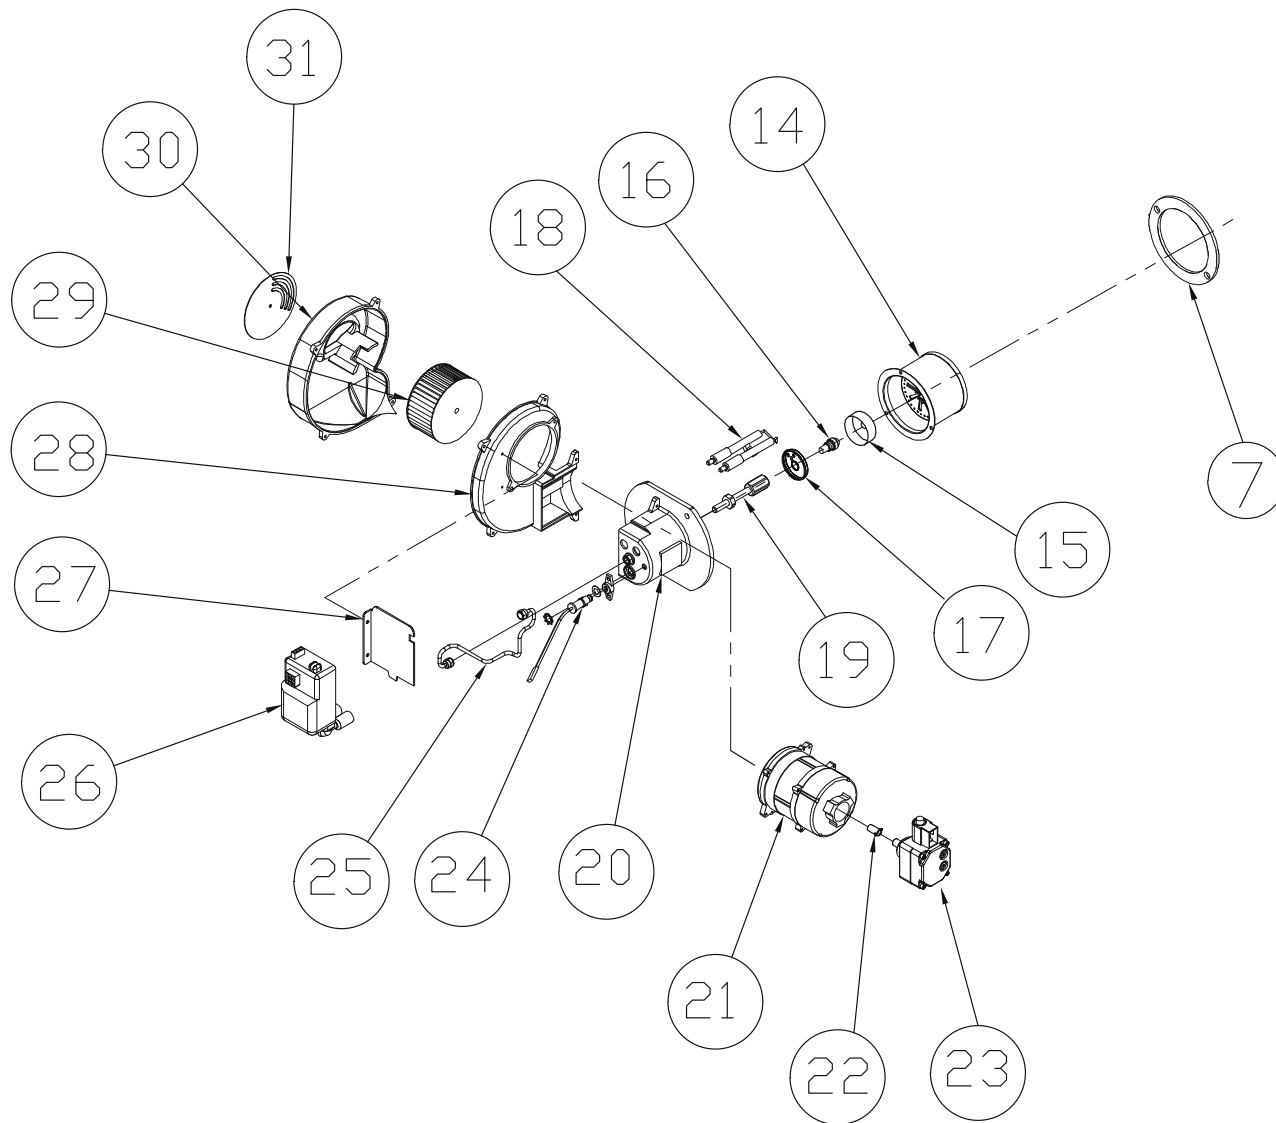

Горелка в сборе Turbo HI FIN 25/30

Для получения дополнительной информации: support@kituramirus.ru и 8-800-707-25-02
г. Москва, 117393, ул. Профсоюзная 56, БЦ Cherry Tower

Горелка в сборе Turbo HI FIN 25/30

№.	Артикул	Устаревший артикул	Наименование (RUS)	Модель	Description (ENG)
7	S554100003		Уплотнительная прокладка горелки	Turbo Hi Fin 25/30	Gasket for burner
14	H130160009		Труба сгорания 26Ф 25 Turbo	Turbo Hi Fin 25	Tube ASSY_25K 26Ф
14-1	H130160016		Труба сгорания 30Ф 30Turbo	Turbo Hi Fin 30	Tube ASSY_30K 30Ф
16	S181100007		Форсунка 0.75*60 ° Н 25 Turbo	Turbo Hi Fin 25	Nozzle 0.75*60 ° H
16-1	S181100009		Форсунка 0.85*60 ° Н 30 Turbo	Turbo Hi Fin 30	Nozzle 0.85*60 ° H
18	S331100003		Электроды розжига	Turbo Hi Fin 25/30	Ignition (Oil)
19	S441100003		Адаптер с форсунками	Turbo Hi Fin 25/30	Nozzle Adapter
20	H130130001		Корпус CDS	Turbo Hi Fin 25/30	CDS Cover
21	S213100001		Электродвигатель KM-201-P	Turbo Hi Fin 25/30	Motor KM-201-P
22			Соединит. муфта топл. насоса	Turbo Hi Fin 25/30	
23	S151100001		Топливный насос BFP-21R3	Turbo Hi Fin 25/30	Gear Pump BFP-21R3
24	S314100013		Датчик пламени CDS-01	Turbo Hi Fin 25/30	Photoelectric Tube Assy CDS-01
25	S414100029		Топливная трубка	Turbo Hi Fin 25/30	Copper tube Assy (Burner)
26	S221110003		Трансформатор розжига KI-C30G	Turbo Hi Fin 25/30	Ignition Transformer KI-C30G
27	H140200005		Кронштейн трансформатора розжига	Turbo Hi Fin 25/30	Ignition Transformer Bracket
28	H130050001		Корпус электродвигателя	Turbo Hi Fin 25/30	Motor Body
29	S474100003		Вентилятор	Turbo Hi Fin 25/30	Fan
30	H130180001		Корпус вентилятора	Turbo Hi Fin 25/30	Fan cover
31	H130020002		Воздушная заслонка	Turbo Hi Fin 25/30	Damper