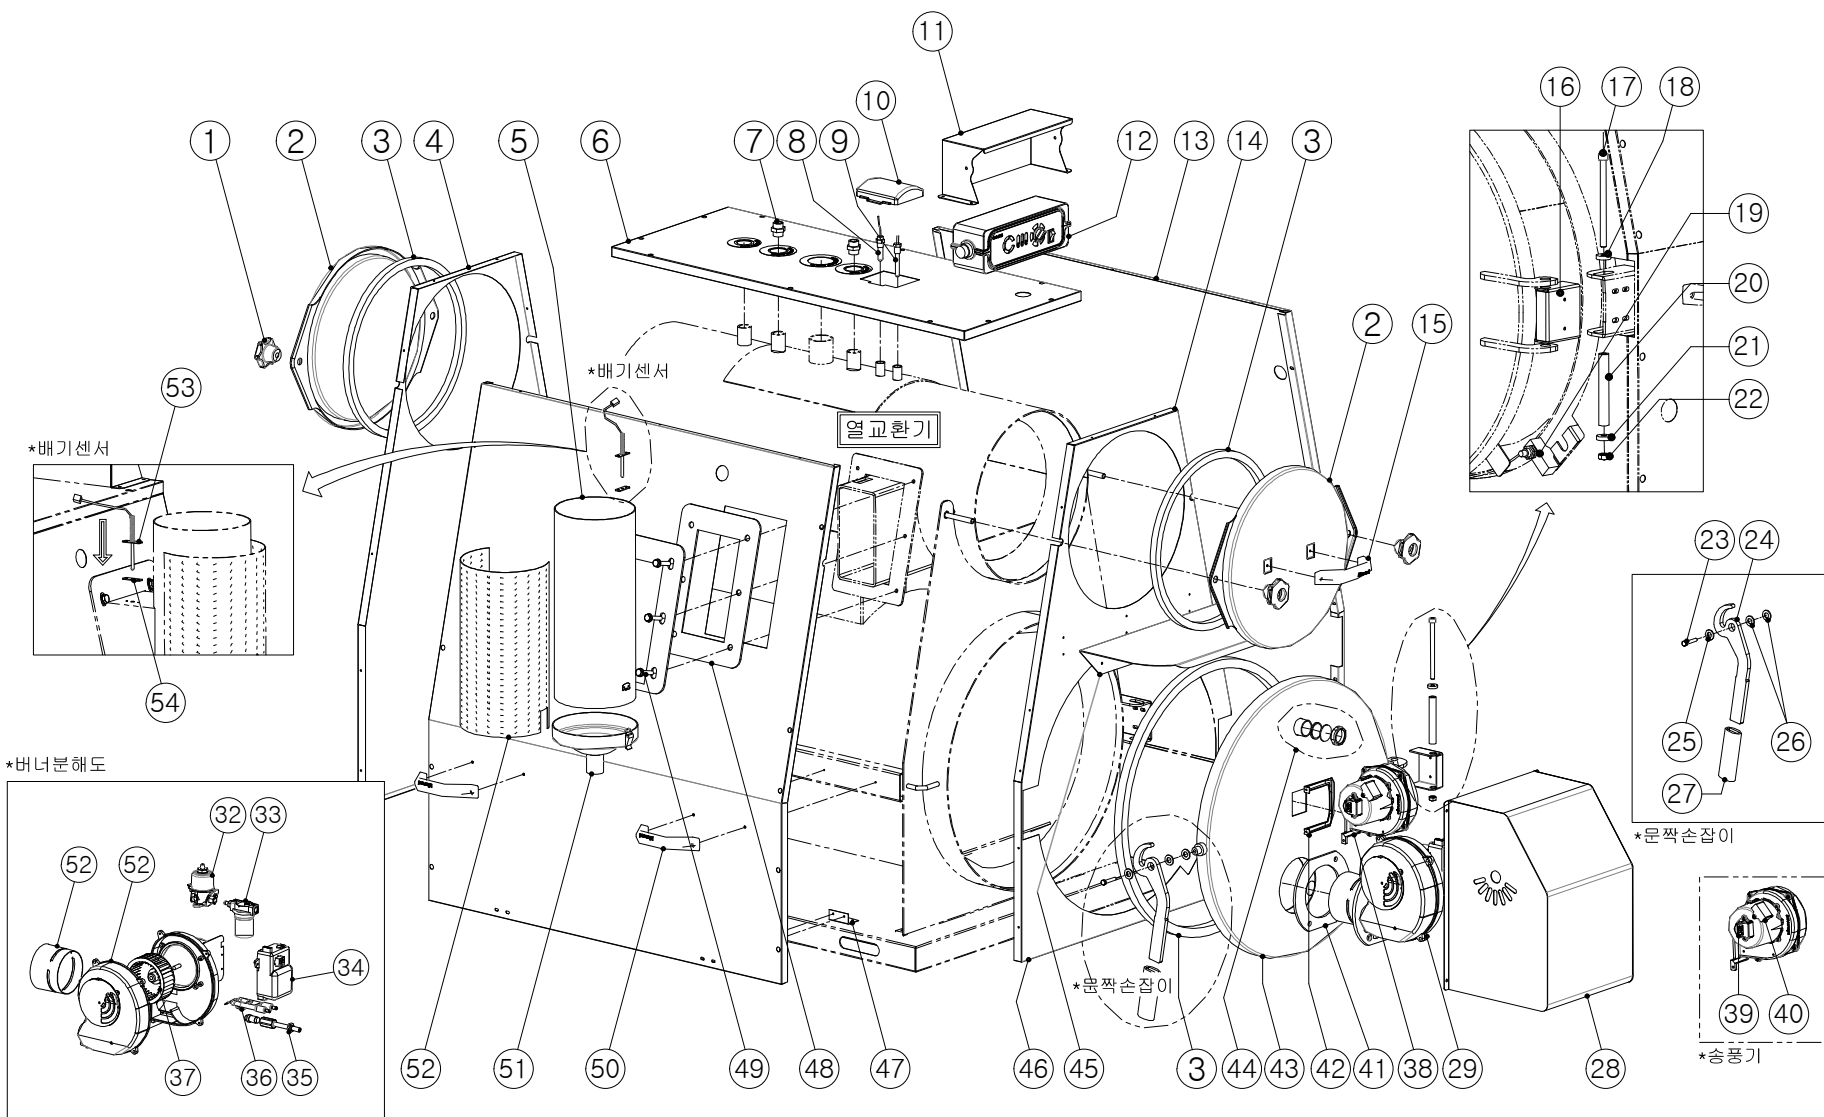

КФ и КRH

№.	Артикул	Устаревший артикул	Наименование (RUS)	Модель	Description (ENG)
8	S311100015		Датчик температуры теплоносителя HOS-200	KF/KRH	Temperature of the coolant sensor HOS-200
12	S112100017		Блок управления CTC-3550	KF	Control CTC-3550
12	S111210024		Блок управления CTC-3500N	KRH	Control CTC-3500N
32	S141300001		Топливный насос 10K 1.0G (220V)	KRH	Fuel pump 10K 1.0G (220V)
32	S549100030		Топливный фильтр	KRH	Oil Filter
34	S242100005		Трансформатор розжига	KF/KRH	Ignition transformer
34	S221110007		Трансформатор розжига EI-C30	KRH	Transformer ignition EI-C30
35	S441100003		Адаптер с форсунками	KRH	Nozzle adapter
36	S331100003		Электроды розжига	KRH	Ignition rod
38	S212100004		Электродвигатель KM-061-P	KRH	Electric motor KM-061-P
extra	S323100049		Клапан безопасности	KF	Safety Valve
extra	S322100009		Воздушная заслонка DA-010	KF	Air damper DA-010
extra	S272100015		Провода CTC-3550(18P)	KF	Wire CTC-3550(18P)
extra	S319100026		Датчик низкого уровня воды WL-200	KF/KRH	Low Water Level Sensor WL-200
extra	S121110022		Комнатный Термостат CTR-6070	KF/KRH	Room Thermostat CTR-6070
extra	S181100005		Форсунка 0.60*60 ° H	KRH	Nozzle 0.60*60 ° H
extra	S314100013		Датчик пламени CDS-010	KRH	Flame detector CDS-010
extra	S414100029		Внешний циркуляционный насос	KRH	Circulation Pump
extra	S271200033		Провода CTC-3500N	KRH	Wire CTC-3500N