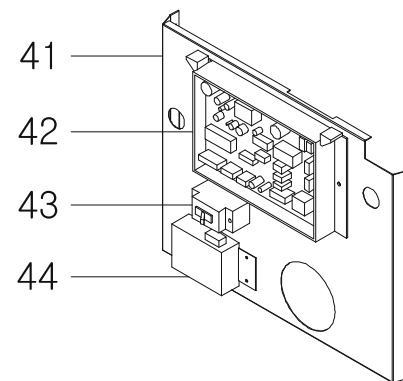

позиция А

позиция В

позиция С

позиция D