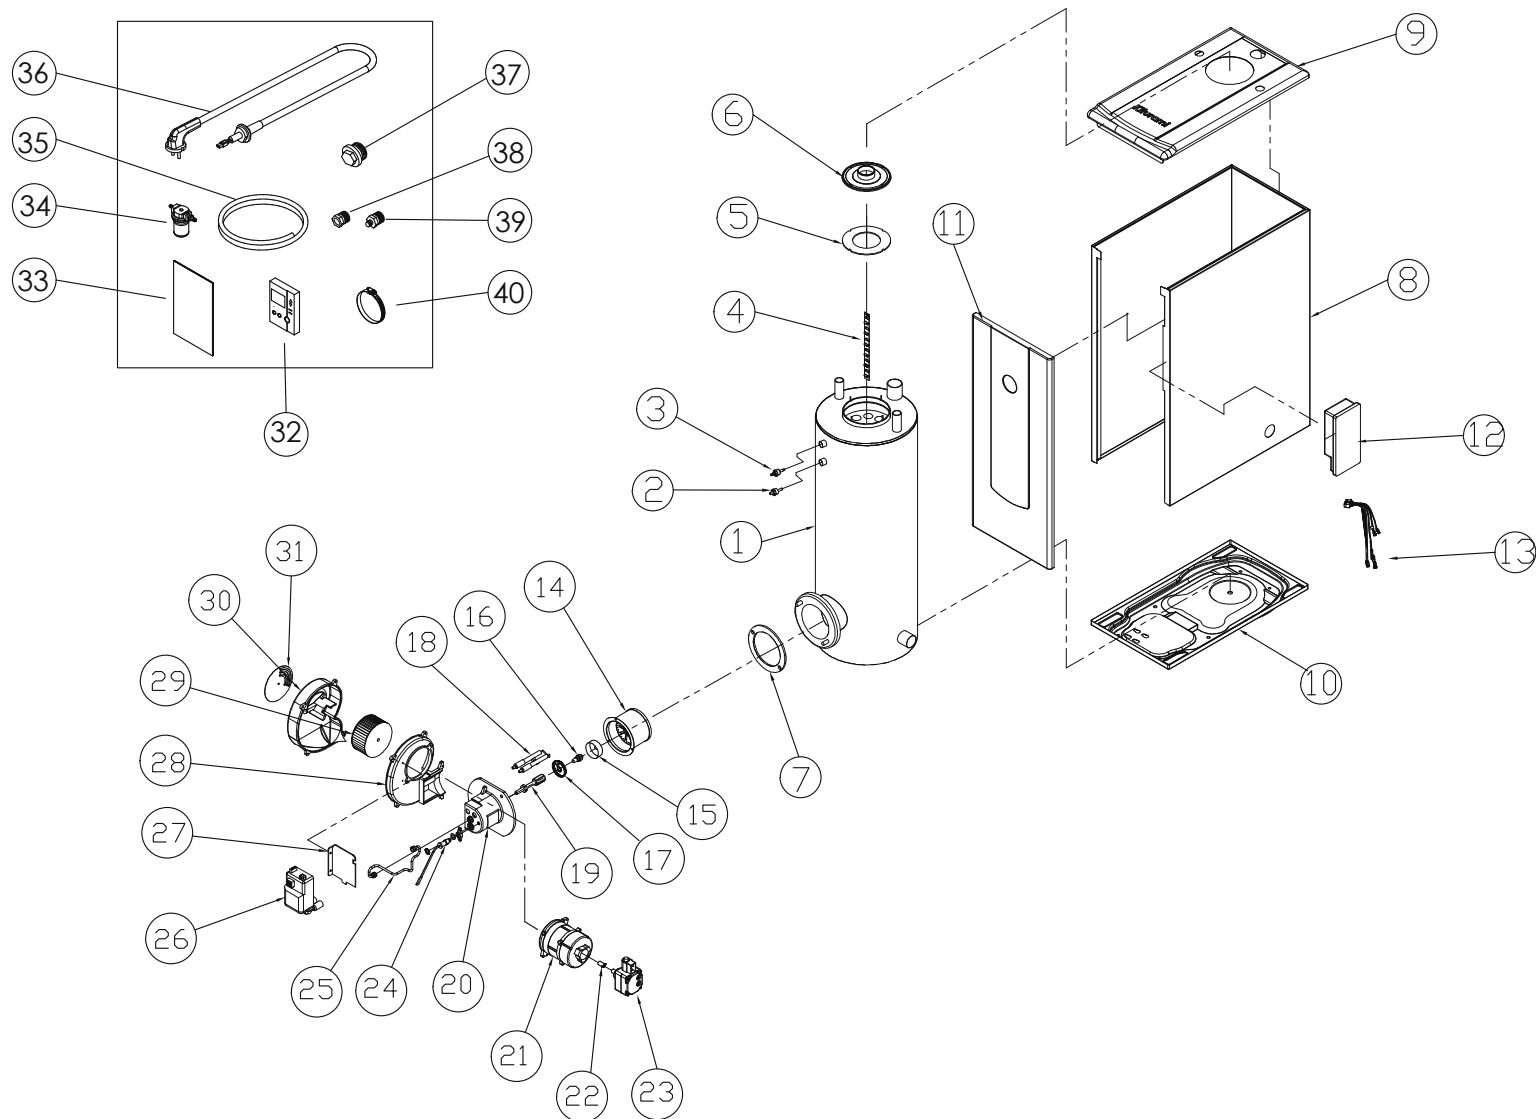

Дополнительные комплектующие Turbo Hi Fin 13/17/21

№.	Артикул	Устаревший артикул	Наименование (RUS)	Модель	Description (ENG)
31	S261100010		Электрический шнур NCTX-30	Turbo Hi Fin 13/17/21	Power Code NCTX-30
32	S422100005		Топливный шланг 2SF (SUS)	Turbo Hi Fin 13/17/21	Oil Hose 2SF (SUS)
33	H850090004		Топливный фильтр	Turbo Hi Fin 13/17/21	Oil Filter(Deluxe Old type)
34	S631100003		Руководство по эксплуатации	Turbo Hi Fin 13/17/21	Users Manual
35	S121110032		Комнатный пульт NCRT-50	Turbo Hi Fin 13/17/21	Room Controller NCRT-50
36	H850070004		Заглушка	Turbo Hi Fin 13/17/21	Plug(25A)
37	S521100003		Муфта топливного шланга 1/2*1/4	Turbo Hi Fin 13/17/21	Bushing (Brass) 1/2*1/4
38	S514100005		Ниппель топливного шланга 1/2"*1/4"	Turbo Hi Fin 13/17/21	Nipple (Brass) 1/2"*1/4"
39	S453100001		Бандаж 89Ф	Turbo Hi Fin 13/17/21	Stainless Band 89Ф

ОБЩИЙ ВИД КОТЛОВ в сборе Turbo HI FIN 25/30

Для получения дополнительной информации: support@kituramirus.ru и 8-800-707-25-02
г. Москва, 117393, ул. Профсоюзная 56, БЦ Cherry Tower