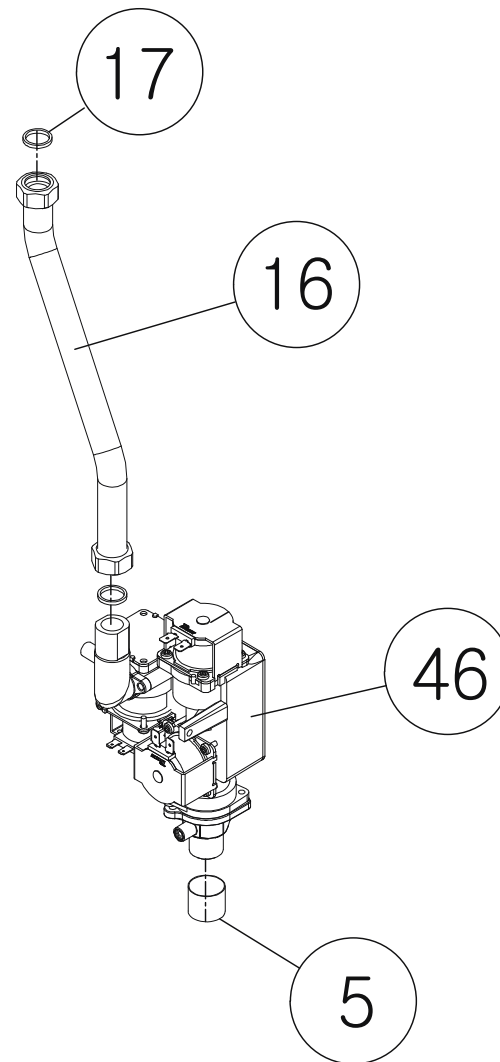

Газовый клапан в сборе Twin Alpha

Газовый клапан в сборе Twin Alpha

No.	Артикул	Устаревший артикул	Наименование (RUS)	Модель	Description (ENG)
5	S542100002		Заглушка 15A	Twin Alpha 13/16/20/25/30	Cap(15A)
16	S412190025		Трубка газа UP-33	Twin Alpha 13/16/20/25/30	Gas Pipe UP-33
17	S551100003		Уплотнительная прокладка 15A	Twin Alpha 13/16/20/25/30	Packing(15A)
46	H160430010		Газовый клапан 13K~20K TK-23	Twin Alpha 13/16/20/25/30	Gas Valve Assy_13K~20K TK-23
46	H160430001		Газовый клапан 25K~30K UP-33	Twin Alpha 25/30	Gas Valve Assy_25K~30K UP-33