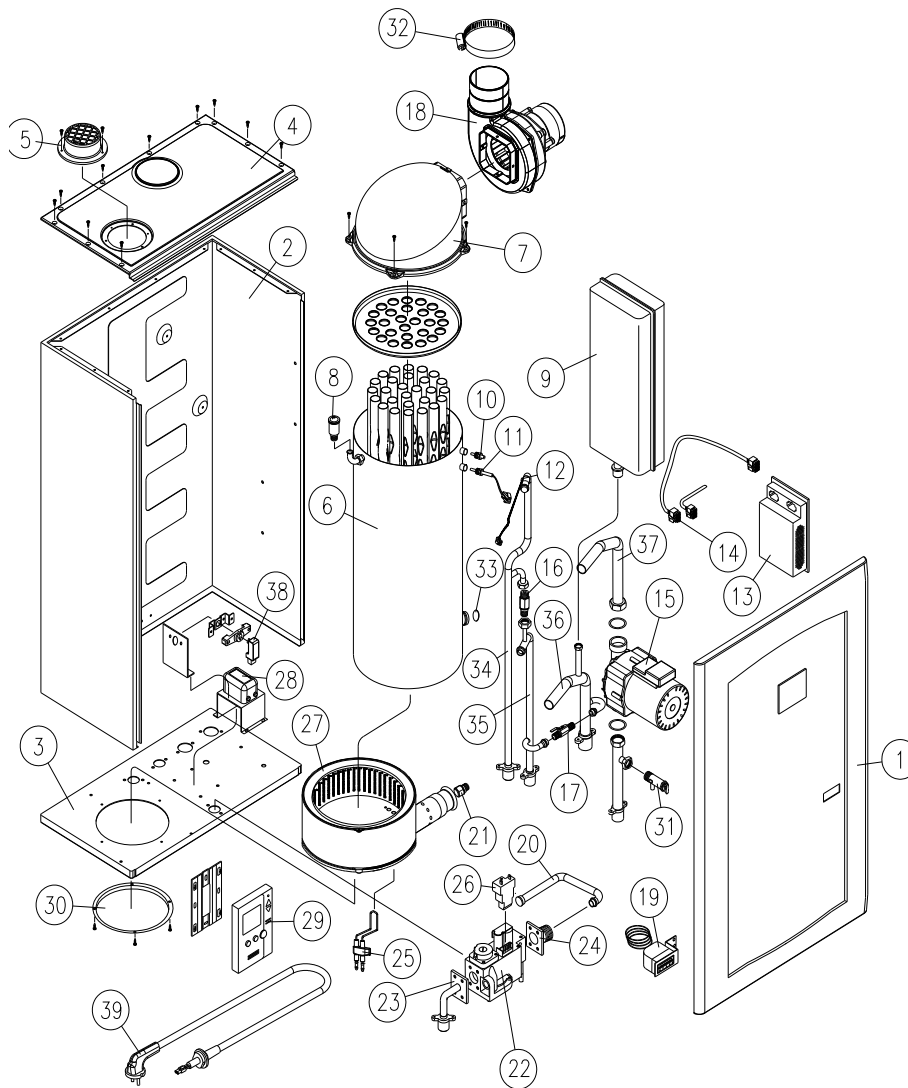

World Plus

No.	Артикул	Устаревший артикул	Наименование (RUS)	Модель	Description (ENG)
8	S322100020		Воздушный клапан 15A	World Plus 13/16/20/25/30	Air vent 15A
10	S312100011		Датчик низкого уровня WL-100	World Plus 13/16/20/25/30	Low Water Level Sensor WL-100
11	S311200019		Датчик темпер. теплоносит. GW-400	World Plus 13/16/20/25/30	Temperature of the coolant sensor GW-400
11	S311400009		Датчик перегрева 105°C	World Plus 13/16/20/25/30	Overheating Sensor 105°C
13	S114100081		Блок управления GTX-5050N	World Plus 13/16/20/25/30	Control GTX-5050N
15	S131100007		Циркуляционный насос KPM-101-C	World Plus 13/16/20/25/30	Circulation Pump KPM-101-C
17	S323100001		Шаровой кран 1/4"	World Plus 13/16/20/25/30	Ball Valve 1/4"
18	S241100021		Вентилятор AF3-2000C	World Plus 13/16/20/25/30	Ventilator AF3-2000C
19	S325100003		Манометр 4 kg/cm²	World Plus 13/16/20/25/30	Pressure gauge 4 kg/cm²
22	S171100008		Газовый клапан KSV-15 (220V)	World Plus 13/16/20/25/30	Gas Valve Assy KSV-15 (220V)
25	S333100019		Электроды розжига	World Plus 13	SPARK PLUG
25-1	S333100017		Электроды розжига	World Plus 16/20	SPARK PLUG
25-2	S333100018		Электроды розжига	World Plus 25/30	SPARK PLUG
28	S223100023		Трансформатор розжига SPG-802	World Plus 13/16/20/25/30	Ignition transformer SPG-802
29	S121100062		Комнатный термостат CTR-5700 (World)	World Plus 13/16/20/25/30	Thermostat CTR-5700
31	S323100014		Клапан безопасности 2.5 kg/cm²	World Plus 13/16/20/25/30	Safety Valve 2.5 kg/cm²
38	S314200007		Датчик пламени RS-100	World Plus 13/16/20/25/30	Photo Sensor RS-100
extra	S323100039		Трёхходовой клапан 220V	World Plus 13/16/20/25/30	3 way valve 220V
extra	S231100005		Силовой трансформатор	World Plus 13/16/20/25/30	Power transformer