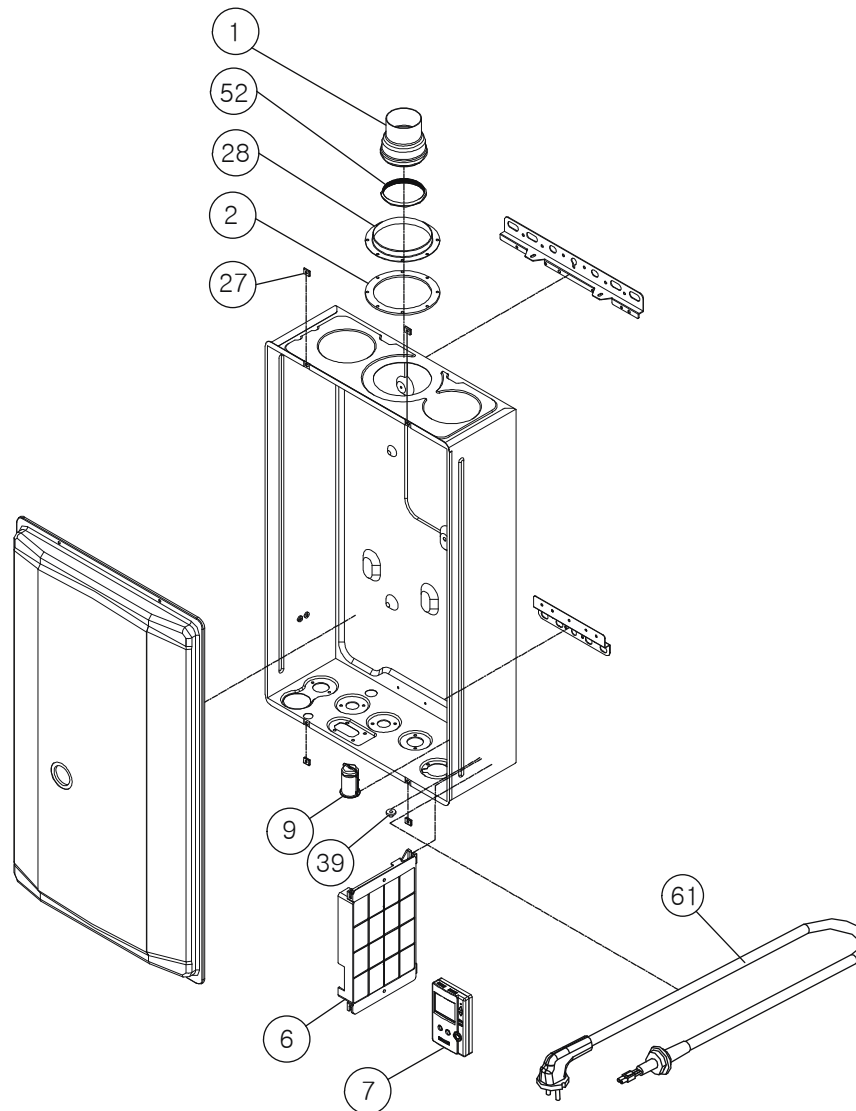

Корпус в сборе Twin Alpha

Для получения дополнительной информации: support@kituramirus.ru и 8-800-707-25-02
г. Москва, 117393, ул. Профсоюзная 56, БЦ Cherry Tower

Корпус в сборе Twin Alpha

№.	Артикул	Устаревший артикул	Наименование (RUS)	Модель	Description(ENG)
1	H110320002		Патрубок дымохода	Twin Alpha 13/16/20/25/30	Exhaust Socket
2	S555100021		Уплотнительная прокладка	Twin Alpha 13/16/20/25/30	Sealing pad
6	S114110019		Блок управления GTX-8050RUS	Twin Alpha 13/16/20/25/30	Control GTX-8050RUS
7	S121110025		Комнатный термостат CTR-5900	Twin Alpha 13/16/20/25/30	Room Controller CTR-5900
9	S315100001		Датчик сейсмичности	Twin Alpha 13/16/20/25/30	Seismic sensor
27	S455100031		Зажим панели	Twin Alpha 13/16/20/25/30	Clip_Front panel
28	S491100057		Фланец	Twin Alpha 13/16/20/25/30	Coaxial Flange
39	S551100016		Уплотнительная прокладка	Twin Alpha 13/16/20/25/30	Packing_Power code
52	S552100044		Уплотнительная прокладка	Twin Alpha 13/16/20/25/30	Packing_Flue
61	S261200006		Сетевой шнур GTX-7800,8000	Twin Alpha 13/16/20/25/30	Power Code GTX-7800,8000