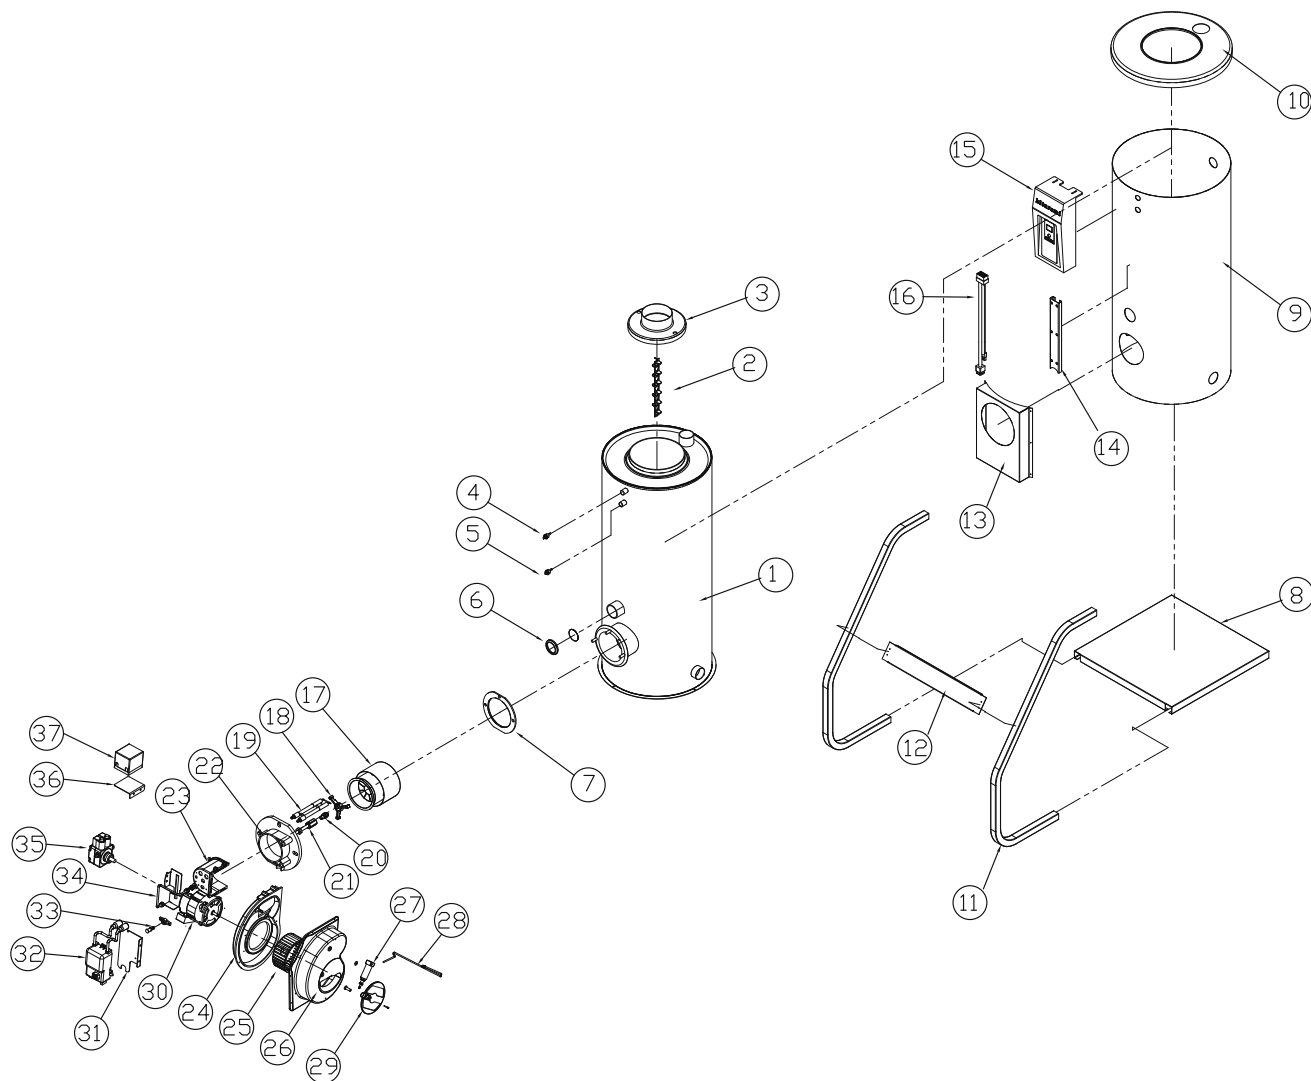

No.	Артикул	Устаревший артикул	Наименование (RUS)	Модель	Description (ENG)
2	H330020003		Турбулизатор	KSO 100/150	Buffle Plate
3	H280020001		Крышка шумоглушителя	KSO 100	Silence Cover
3-1	H280020003		Крышка шумоглушителя	KSO 150	Silence Cover
4	S312100011		Датчик низкого уровня воды	KSO 100/150	Low Water Level Sensor
5	S311100011		Датчик температуры теплоносит.OS-200	KSO 100/150	Temperature of the coolant sensor OS-200
6	H280010001		Контрольное окно	KSO 100/150	Control window
7	S554100009		Уплотнительная прокладка горелки	KSO 100/150	Sealing burner gasket(100~150K)
15	S111210027		Блок управления	KSO 100/150	Control block
16	S271300010		Провода СТХ-4000MVG	KSO 100/150	wire CTX-4000MVG
17	H300250007		Труба сгорания	KSO 100/150	Combustion tube
18	H870030026		Стабилизатор	KSO 100/150	Stabilizer
19	S332100002		Электроды розжига	KSO 100/150	Ignition electrodes
20	S181100021		Форсунка 3.50*60 ° H	KSO 100	Nozzle 3.50*60 ° H
20-1	S181100023		Форсунка 4.50*60 ° H	KSO 150	Nozzle 4.50*60 ° H
21	S442100002		Адаптер с форсунками	KSO 100/150	Nozzle adapter
25	S472100004		Колесо вентилятора 140Ф*60Т	KSO 100/150	Fan Wheel 140Ф*60Т
26	H870030024		Крышка горелки	KSO 100/150	Burner cover
27	S461100002		Гидравлический цилиндр	KSO 100/150	Hydraulic cylinder
28	S414100006		Трубка управления воздушной заслонкой	KSO 100/150	COPPER PIPE ASS'Y (BURNER)
29	H870030020		Воздушная заслонка	KSO 100/150	Air damper