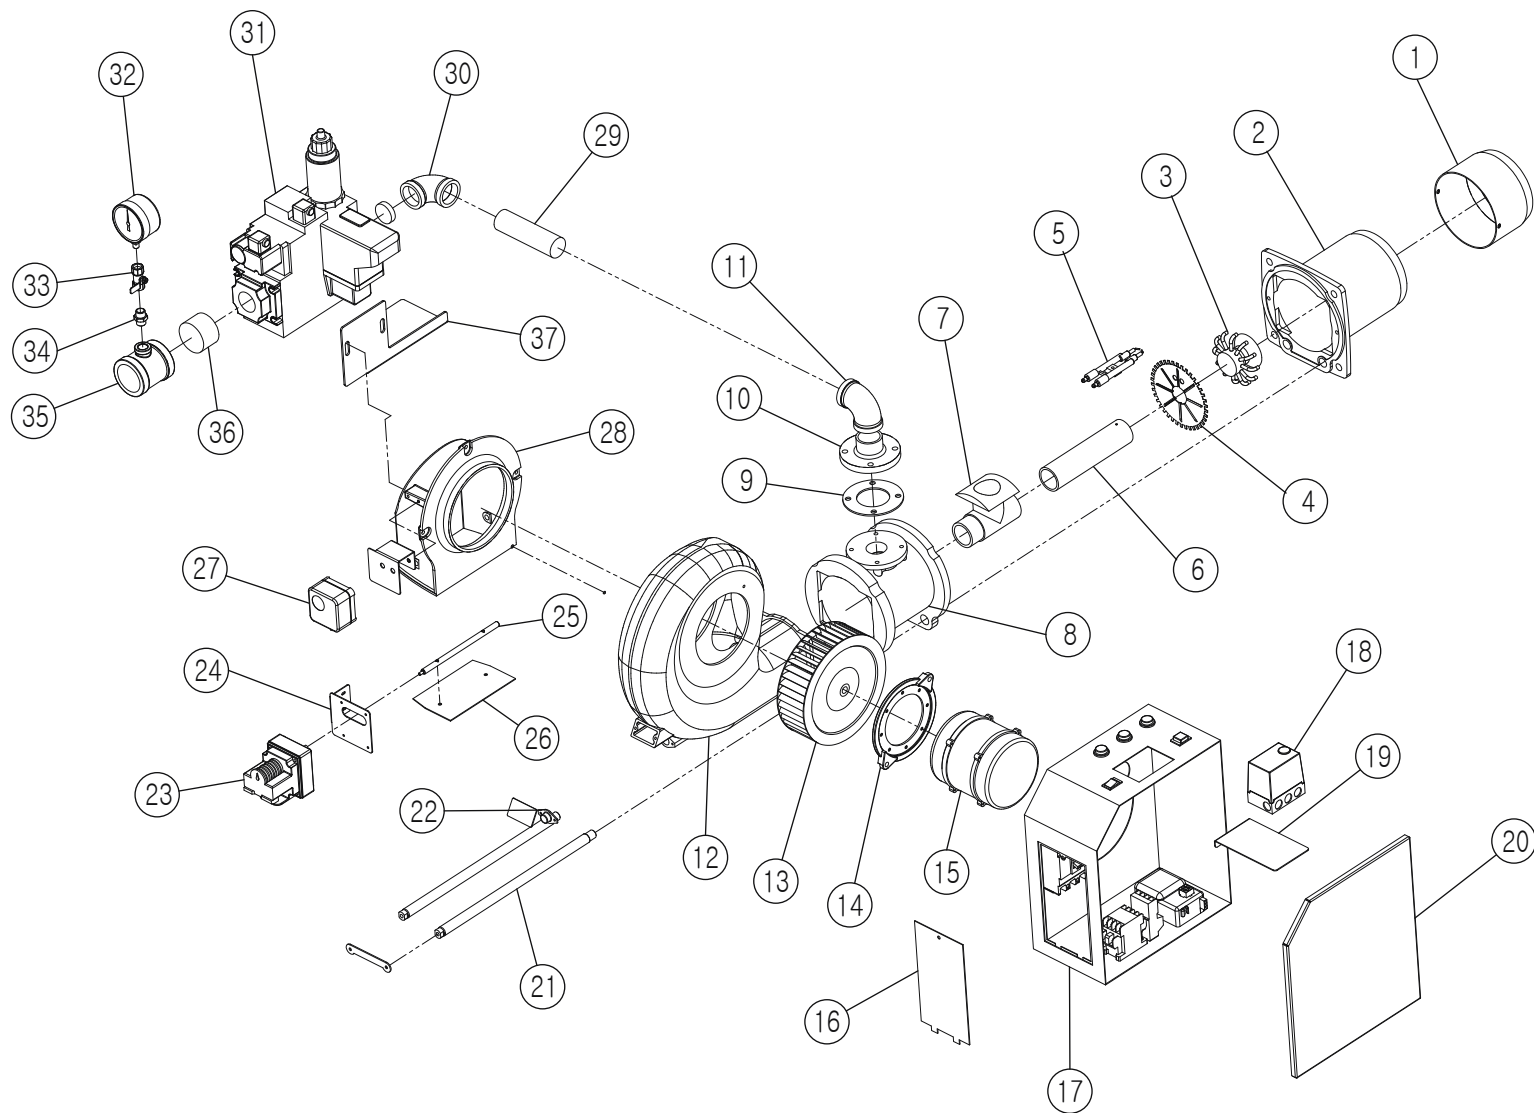

KSG 300/400

№.	Артикул	Устаревший артикул	Наименование (RUS)	Модель	Description (ENG)
3	S182200007		Форсунка	KSG 300/400	Nozzle
5	S334100001		Электроды розжига	KSG 300/400	Ignition rod
15	S211100002		Электродвигатель (Acotech-750W)	KSG 300/400	Electric motor (Acotech-750W)
18	S115100007		Блок управления MMG811 MOD.63	KSG 300/400	Control MMG811 MOD.63
22	S311400005		Датчик пламени	KSG 300/400	Flame detector
31	S172100005		Газовый клапан MB-415	KSG 300/400	Gas Valve MB-415
33	S323100097		Шаровой кран 3/8_KS	KSG 300/400	Valve (ball type) 3/8_KS
extra	S444100008		Коллектор с форсунками в сборе	KSG 300/400	Nozzle adapter
extra	S554100010		Прокладка (Горелка)	KSG 300/400	Gasket (Burner)
extra	S224100007		Трансформатор розжига KI-G100L	KSG 300/400	Ignition transformer KI-G100L