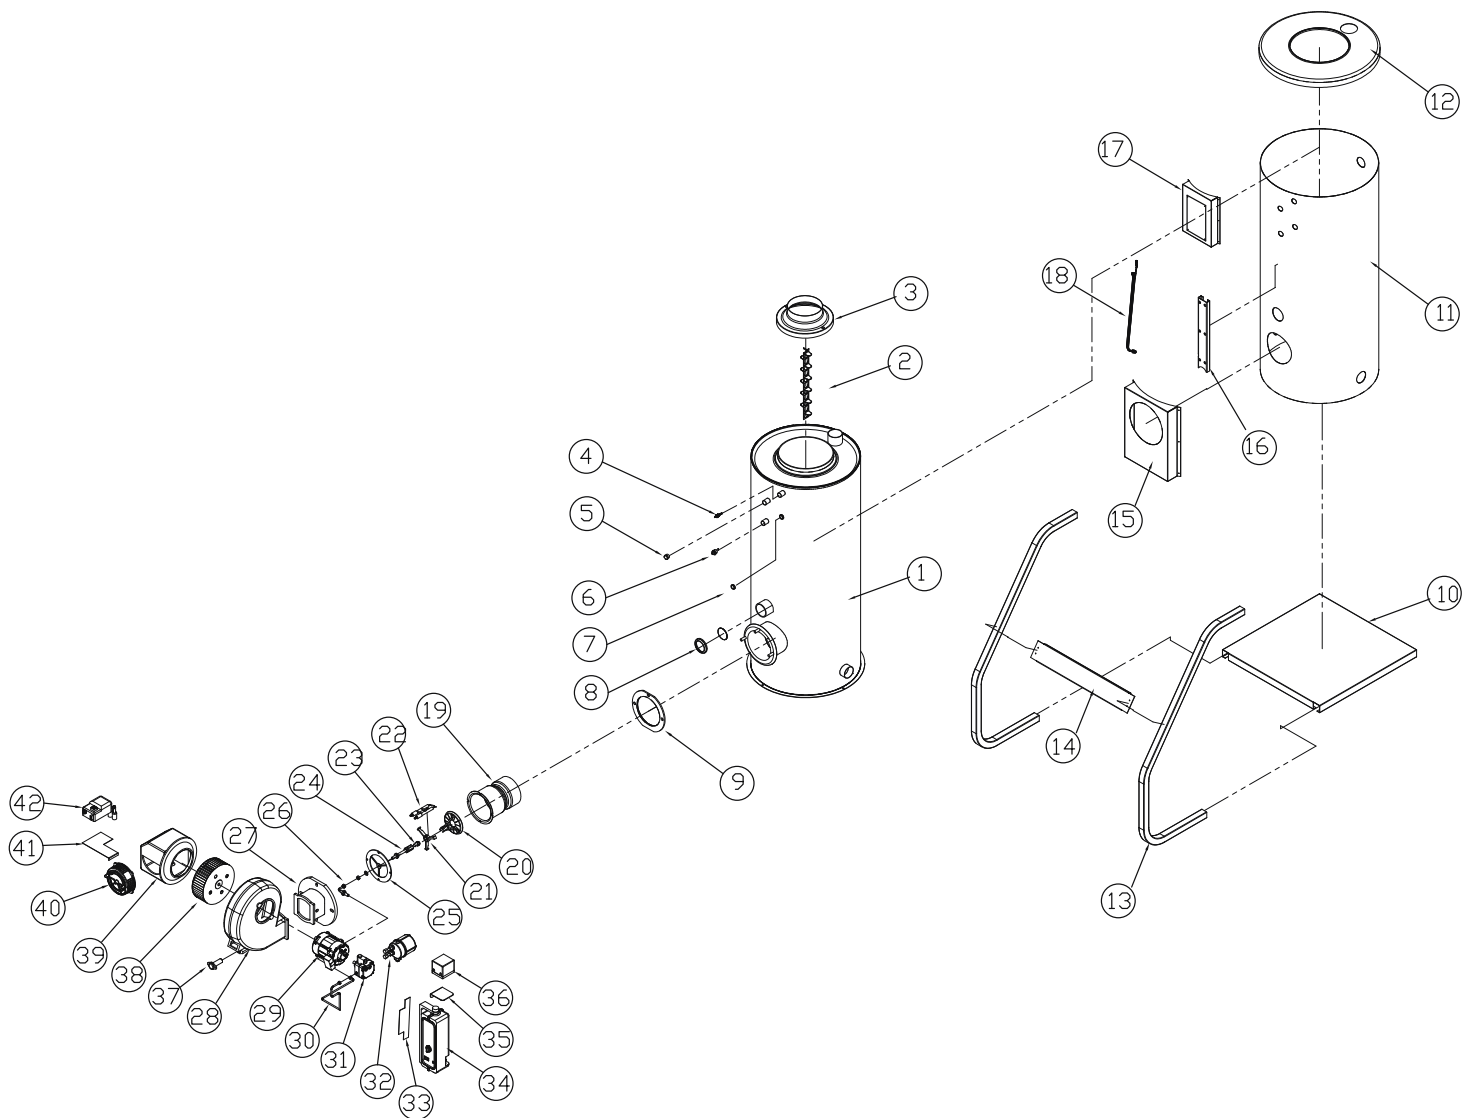

No.	Артикул	Устаревший артикул	Наименование (RUS)	Модель	Description (ENG)
2	H330020003		Турбулизатор	KSO 200	Buffle Plate
3	H280020003		Крышка шумоглушителя	KSO 200	Silence Cover
4	S312100011		Датчик низкого уровня воды	KSO 200	Low Water Level Sensor
5	S311100004		Датчик температуры теплоносит. 3.56DT-500C	KSO 200	Temperature of the coolant sensor
6	S529100002		15А Пробка	KSO 200	15A Plug
8	H280010001		Контрольное окно	KSO 200	Control window
9	S554100009		Уплотнительная прокладка горелки	KSO 200	Sealing burner gasket(100~150K)
18	S275100004		Провода СТХ-4000MVG	KSO 200	Wire CTX-4000MVG
19	S483100003		Труба сгорания	KSO 200	Combustion tube
20	S481100006		Стабилизатор	KSO 200	Stabilizer
21	H870030026		Стабилизатор	KSO 200	Stabilizer
22	S332100003		Электроды розжига	KSO 200	Ignition electrodes
23	S181100024		Форсунка 5.50*60 ° H	KSO 200	Nozzle 5.50*60 ° H
24	S442100003		Адаптер с форсунками	KSO 200	Nozzle adapter
26	S414100016		Топливная трубка	KSO 200	COPPER PIPE ASS'Y
29	S213100011		Электродвигатель КМ-401-Р	KSO 200	Electric motor KM-401-P
30	S414100015		Топливная трубка	KSO 200	COPPER PIPE ASS'Y (for Burner)
31	S151100002		Топливный насос BFP-52K	KSO 200	Fuel pump BFP-52K
32	H850090007		Топливный фильтр	KSO 200	Oil Filter
33	H310240001		Кронштейн блока управления	KSO 200	Bracket of Controller