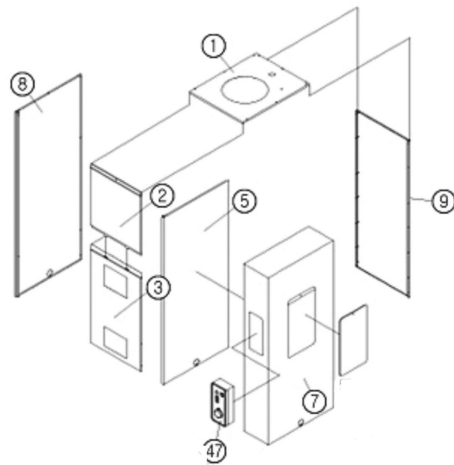

Горелка стр. 82-83

Корпус стр. 76-77