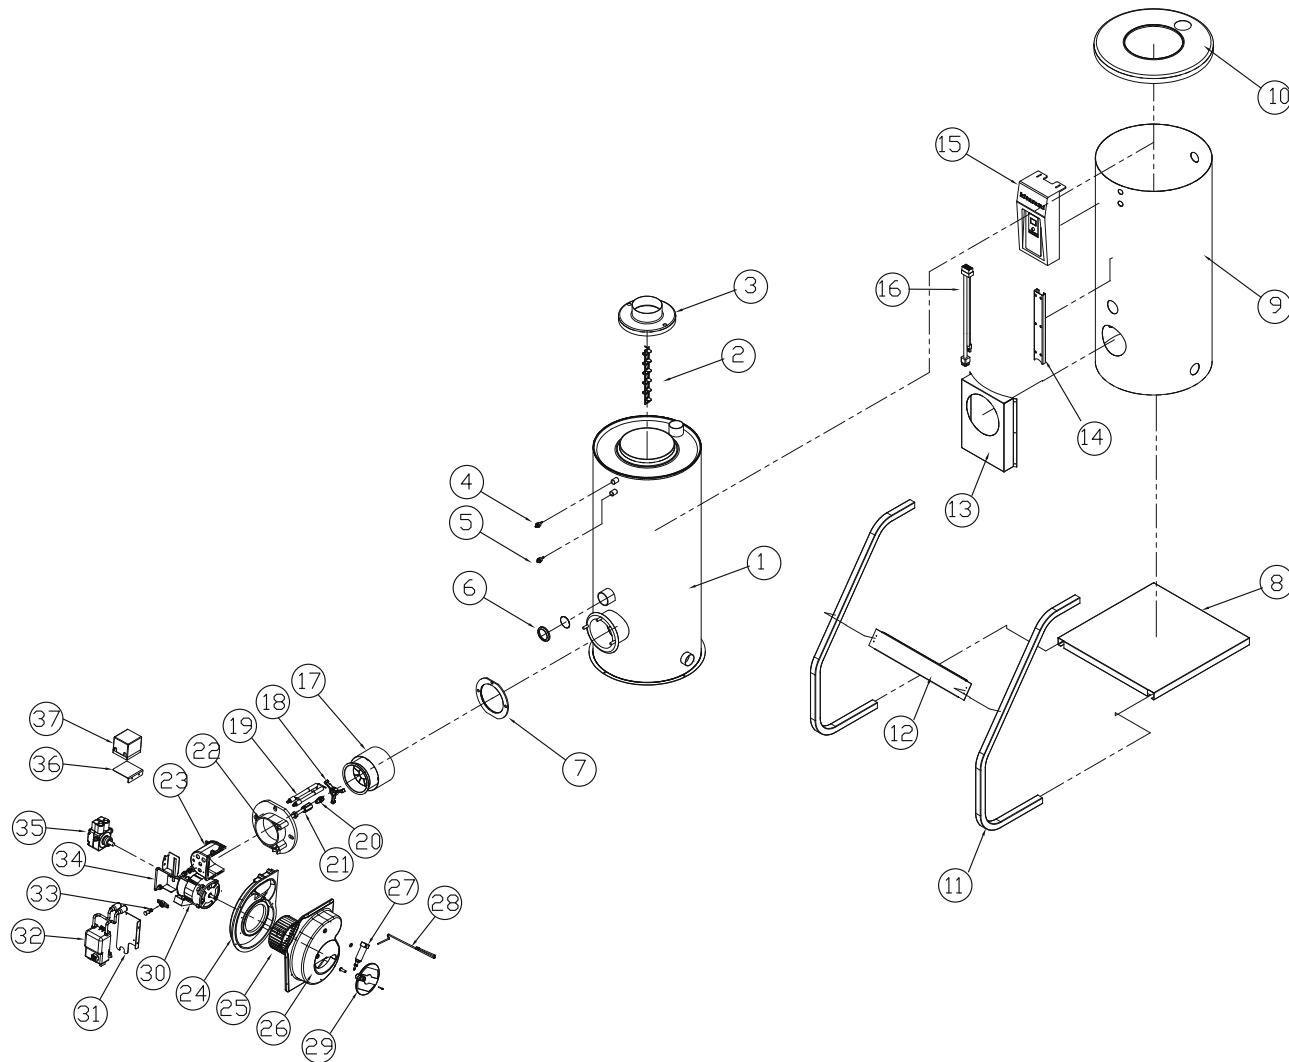

No.	Артикул	Устаревший артикул	Наименование (RUS)	Модель	Description (ENG)
1	H290090120		Теплообменник	KSO 50	HEAT EXCHANGER
1-1	H290090121		Теплообменник	KSO 70	HEAT EXCHANGER
2	S431100011		Турбулизатор	KSO 50/70	Buffle Plate
3	H280020007		Крышка шумоглушителя	KSO 50/70	Silence Cover
4	S312100011		Датчик низкого уровня воды WL-100	KSO 50/70	Low Water Level Sensor WL-100
5	S311100011		Датчик температуры теплоносителя	KSO 50/70	Temperature of the coolant sensor
6	H280010001		Контрольное окно	KSO 50/70	Control window
7	S554100008		Уплотнительная прокладка горелки	KSO 50/70	Sealing burner gasket
8	H280080036		Основание котла	KSO 50/70	The base of the boiler
9	H280220026		Корпус теплообменника	KSO 50	Heat exchanger case
9-1	H280220027		Корпус теплообменника	KSO 70	Heat exchanger case
10	H280150067		Верхняя крышка	KSO 50/70	Top cover
11	H320010131		Рама для транспортировки	KSO 50	Frame for transportation
11-1	H320010132		Рама для транспортировки	KSO 70	Frame for transportation
12	H280210090		Усилитель рамы 1.61*120*555	KSO 50/70	Power frame 1.61*120*555
13	H280510003		Декоративная крышка	KSO 50/70	Decorative cap
14	H280520013		Декоративная крышка проводов KS,R-50	KSO 50	Decorative cover wire KS,R-50
14-1	H280520016		Декоративная крышка проводов KS,R-70	KSO 70	Decorative cover wire KS,R-70
15	S111210027		Блок управления CTX-4000MVG	KSO 50/70	Control block CTX-4000MVG
16	S271200032		Провода CTX-4000MVG	KSO 50/70	Wire CTX-4000MVG
17	H300250010		Труба сгорания	KSO 50/70	Combustion tube
18	H870030027		Стабилизатор	KSO 50/70	Stabilizer