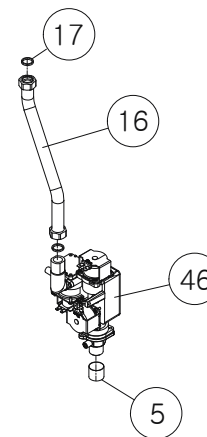

Газовый клапан стр. 14-15