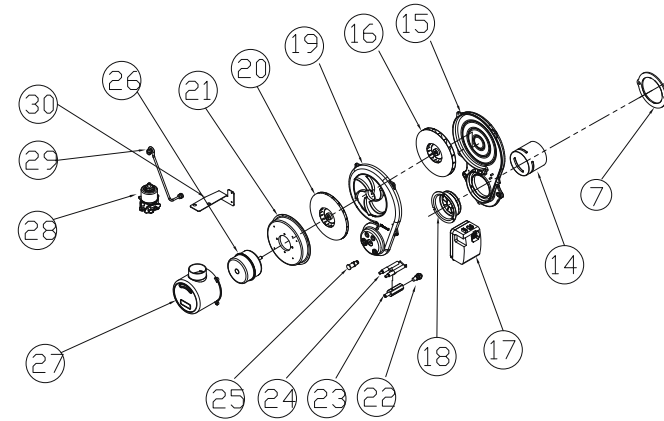

Горелка стр. 20-21