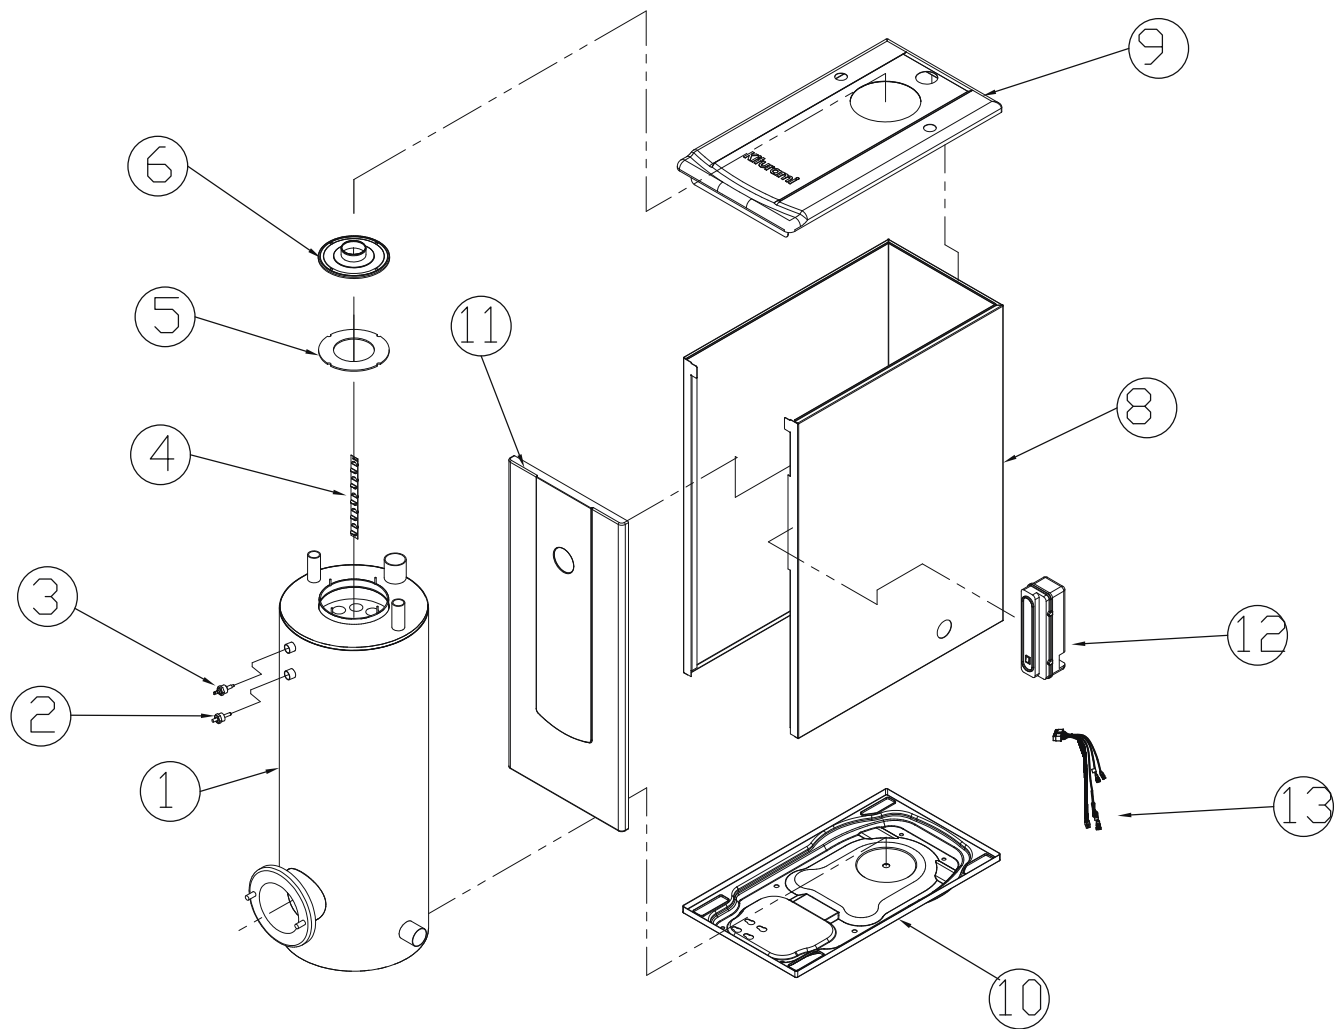

Общий вид котлов в сборе Turbo 13/17

Теплообменник стр. 18-19

Горелка стр. 20-21

Дополнит. Комплектующие стр. 22-23

Теплообменник в сборе Turbo 13/17

Теплообменник в сборе Turbo 13/17

№.	Артикул	Устаревший артикул	Наименование (RUS)	Модель	Description (ENG)
1	H120240396		Теплообменник в сборе_13/17S	Turbo 13/17	Heat Exchanger ASSY_13/17S
1-1	A11E100059		Теплообменник в сборе + Корпус в комплекте 13	Turbo 13	Heat Exchanger ASSY_13S + Case ASSY
1-2	A11E100060		Теплообменник в сборе + Корпус в комплекте 17	Turbo 17	Heat Exchanger ASSY_17S + Case ASSY
2	S311100016		Датчик температуры OS-300	Turbo 13/17	Temperature Sensor OS-300
3	S312100011		Датчик низкого уровня WL-100	Turbo 13/17	Low Water Level Sensor WL-100
4	S432100007		Турбулизатор	Turbo 13/17	Baffle Plate
5	S554100037		Уплотнительная прокладка патрубка дымохода	Turbo 13/17	Gasket
6	H160220008		Крышка шумоглушителя	Turbo 13/17	Silencer cover
7	S554100001		Уплотнительная прокладка горелки	Turbo 13/17	Gasket for burner
8~11	H110330039		Корпус в комплекте	Turbo 13/17	Case_ASSY
8	H110240279		Боковые панели	Turbo 13/17	Body Casing
9	H110180205		Верхняя панель(корпус)	Turbo 13/17	Upper Case
10	H110140020		Нижняя панель	Turbo 13/17	Bottom Case
11	H110070235		Лицевая панель	Turbo 13/17	Door
12	S111110010		Блок управления CTX-1500	Turbo 13/17	Control CTX-1500
13	S271100001		Соединительные провода CTX-1200 S	Turbo 13/17	Connector CTX-1200 S