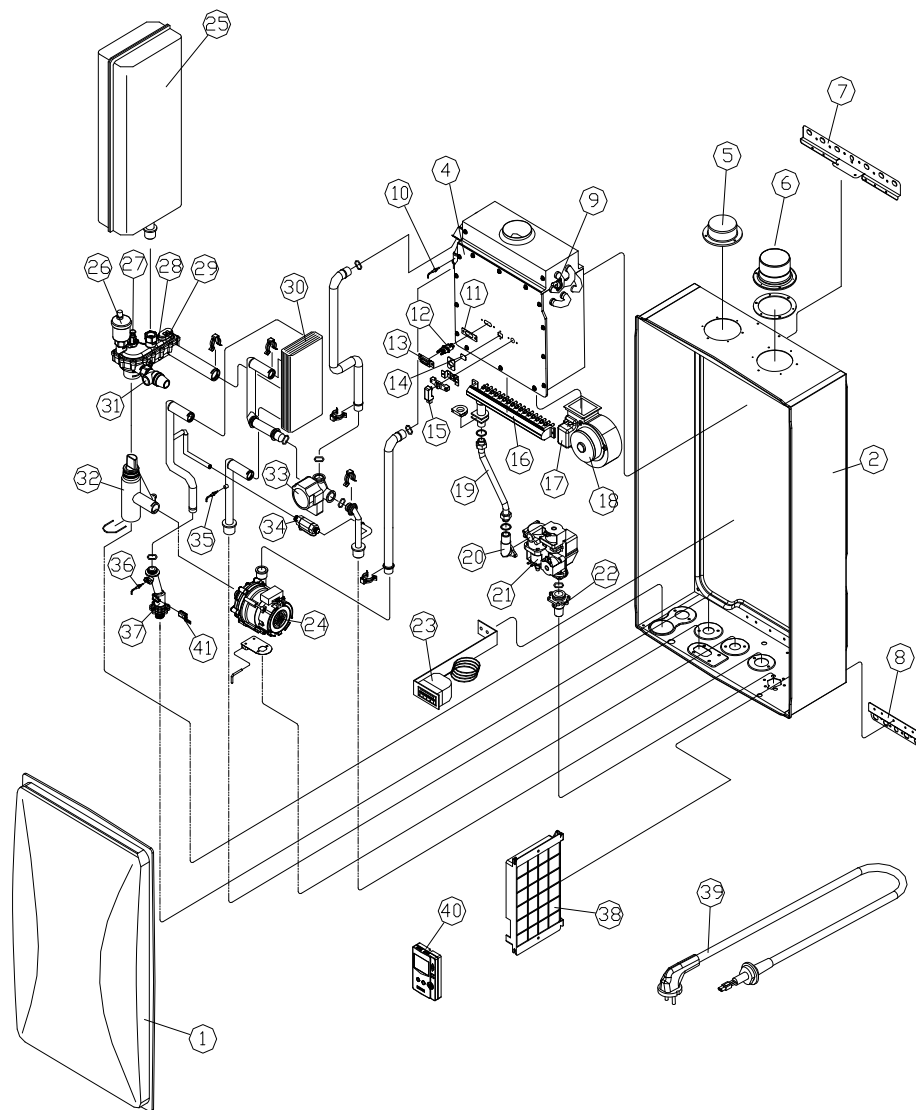

Для получения дополнительной информации: support@kituramirus.ru и 8-800-707-25-02
г. Москва, 117393, ул. Профсоюзная 56, БЦ Cherry Tower

World 5000

No.	Артикул	Устаревший артикул	Наименование (RUS)	Модель	Description (ENG)
9	S311400009		Датчик перегрева 105°C	World 5000 13/16/20/25/30	Overheating Sensor 105°C
10	S311200011		Датчик температуры теплоносителя GB-610	World 5000 13/16/20/25/30	Temperature of the coolant sensor GB-610
12	S333100005		Электроды розжига	World 5000 13/16/20/25/30	SPARK PLUG
15	S314200007		Датчик пламени RS-100	World 5000 13/16/20/25/30	Photo Sensor RS-100
17	S223100029		Трансформатор розжига EI-820	World 5000 13/16/20/25/30	Ignition transformer EI-820
18	S242100014		Вентилятор KVG-16D	World 5000 13/16/20	Ventilator KVG-16D
18-1	S242100011		Вентилятор KVG-30D	World 5000 25/30	Ventilator KVG-30D
21	S171100005		Газовый клапан UP33-06	World 5000 13/16/20/25/30	Gas Valve Assy UP33-06
23	S325100003		Манометр 4 kg/cm²	World 5000 13/16/20/25/30	Pressure gauge 4 kg/cm²
24	S132100041		Циркуляционный насос KPM-100-HC	World 5000 13/16/20/25/30	Circulation Pump KPM-100-HC
26	S322100020		Воздушный клапан 15A	World 5000 13/16/20/25/30	Air vent 15A
29	H8550150012	S312100015 H190570002	Датчик низкого уровня (для закрытого расшир бака)	World 5000 13/16/20/25/30	Low Water Level Sensor
31	S323100014		Клапан безопасности 2.5 kg/cm²	World 5000 13/16/20/25/30	Safety Valve 2.5 kg/cm²
33	S323100039		Трёхходовой клапан 220V	World 5000 13/16/20/25/30	3 way valve 220V
38	S114110018		Блок управления GTX-7050	World 5000 13/16/20/25/30	Control GTX-7050
extra	S121100062		Комнатный Термостат CTR-5700 (World)	World 5000 13/16/20/25/30	Thermostat CTR-5700
extra	S231100005		Силовой Трансформатор	World 5000 13/16/20/25/30	Power transformer