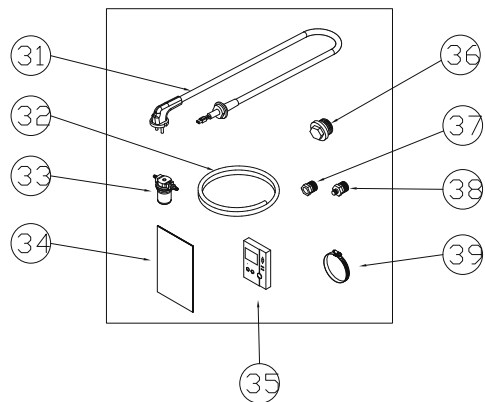

Общий вид котлов в сборе Turbo 13/17

Теплообменник стр. 18-19

Горелка стр. 20-21

Дополнит. Комплектующие стр. 22-23

Теплообменник в сборе Turbo 13/17

Теплообменник в сборе Turbo 13/17

№.	Артикул	Устаревший артикул	Наименование (RUS)	Модель	Description (ENG)
1	H120240396		Теплообменник в сборе_13/17S	Turbo 13/17	Heat Exchanger ASSY_13/17S
1-1	A11E100059		Теплообменник в сборе + Корпус в комплекте 13	Turbo 13	Heat Exchanger ASSY_13S + Case ASSY
1-2	A11E100060		Теплообменник в сборе + Корпус в комплекте 17	Turbo 17	Heat Exchanger ASSY_17S + Case ASSY
2	S311100016		Датчик температуры OS-300	Turbo 13/17	Temperature Sensor OS-300
3	S312100011		Датчик низкого уровня WL-100	Turbo 13/17	Low Water Level Sensor WL-100
4	S432100007		Турбулизатор	Turbo 13/17	Baffle Plate
5	S554100037		Уплотнительная прокладка патрубка дымохода	Turbo 13/17	Gasket
6	H160220008		Крышка шумоглушителя	Turbo 13/17	Silencer cover
7	S554100001		Уплотнительная прокладка горелки	Turbo 13/17	Gasket for burner
8~11	H110330039		Корпус в комплекте	Turbo 13/17	Case_ASSY
8	H110240279		Боковые панели	Turbo 13/17	Body Casing
9	H110180205		Верхняя панель(корпус)	Turbo 13/17	Upper Case
10	H110140020		Нижняя панель	Turbo 13/17	Bottom Case
11	H110070235		Лицевая панель	Turbo 13/17	Door
12	S111110010		Блок управления CTX-1500	Turbo 13/17	Control CTX-1500
13	S271100001		Соединительные провода CTX-1200 S	Turbo 13/17	Connector CTX-1200 S