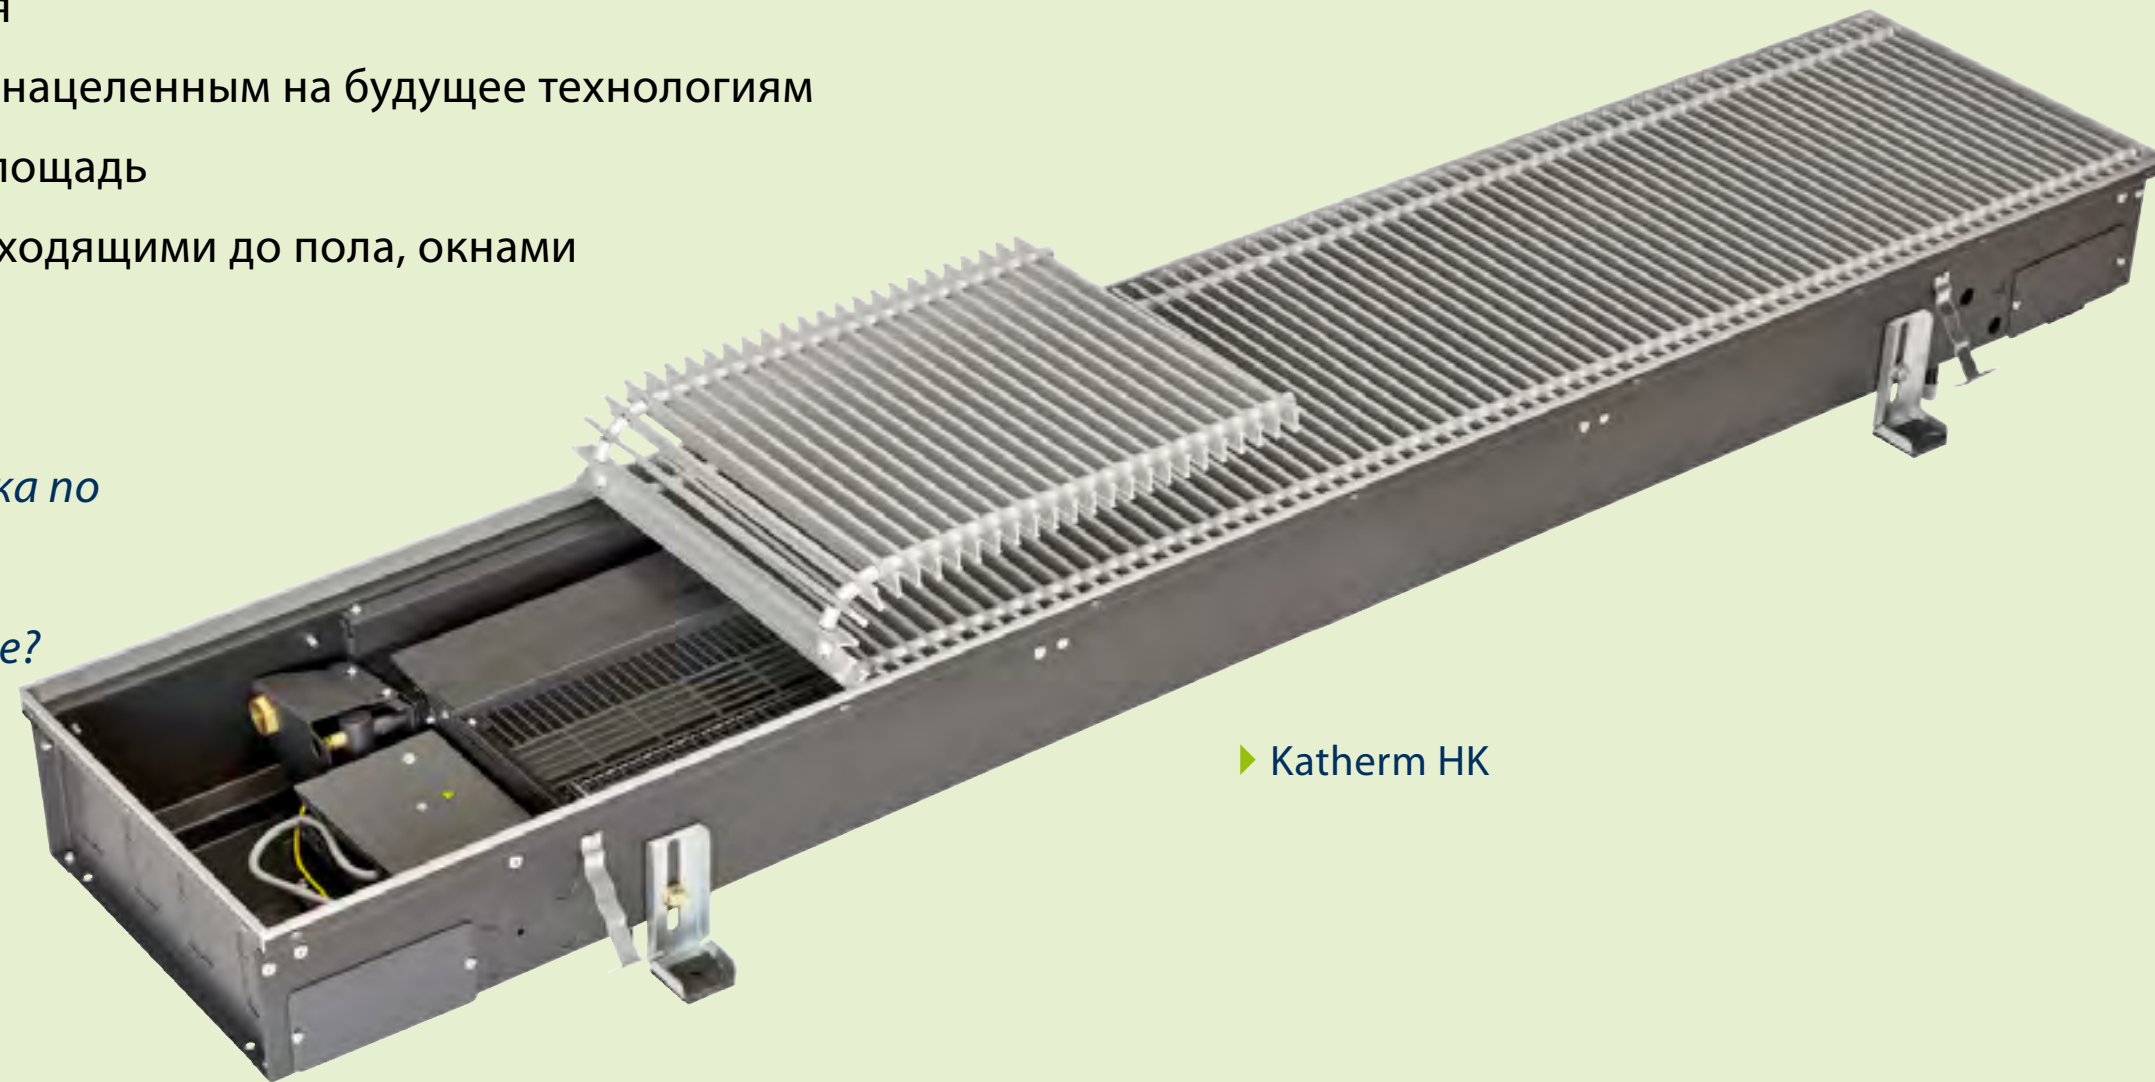

Встраиваемые в пол конвекторы Katherm

- многочисленные варианты в зависимости от области применения
- идеально сочетаются с интерьером помещения
- долговечные и энергоэффективные благодаря нацеленным на будущее технологиям
- устойчивые решетки увеличивают полезную площадь
- идеальны для всех помещений с большими, доходящими до пола, окнами

Полезно знать

Проектируйте уверенно с мировым лидером рынка по встраиваемым в пол конвекторам.

Радиусное исполнение? Полигональное исполнение?

Выемки под колонны? Мы являемся Вашим надежным партнером для самых требовательных дизайнерских проектов!

▶ Katherm HK