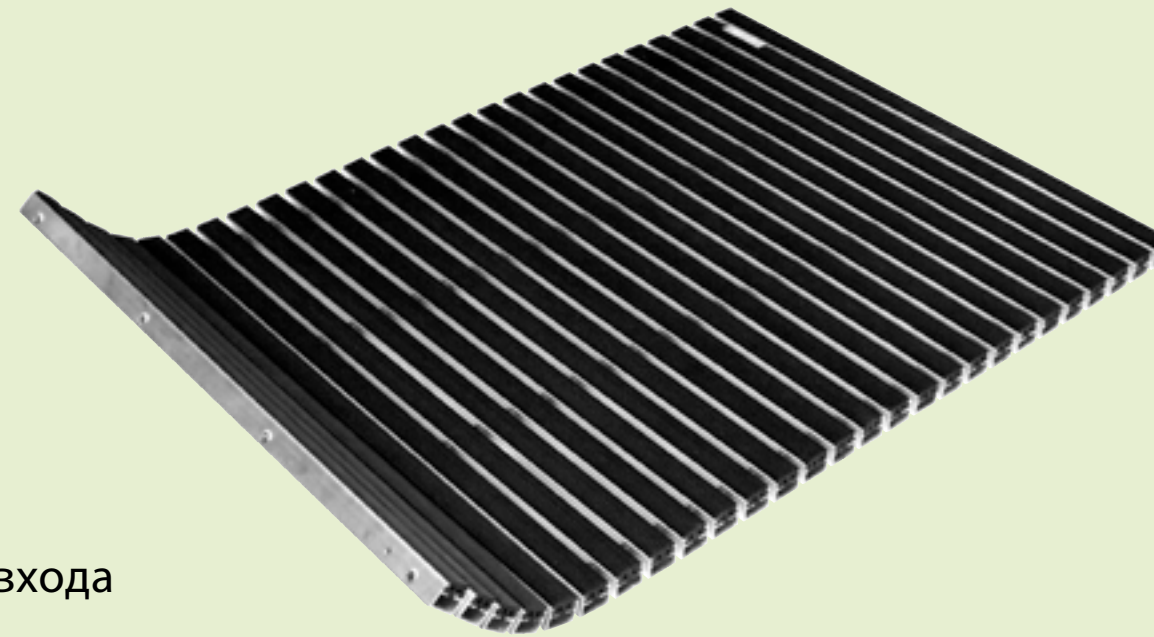

Входные маты

- устойчивая конструкция и обработка
- безопасность в использовании
- легкая и удобная очистка
- малошумные и комфортные
- долгий срок эксплуатации (несколько десятков лет)
- цвет на выбор
- для чистой и представительно оформленной области входа
- точное изготовление в соответствии с размерами