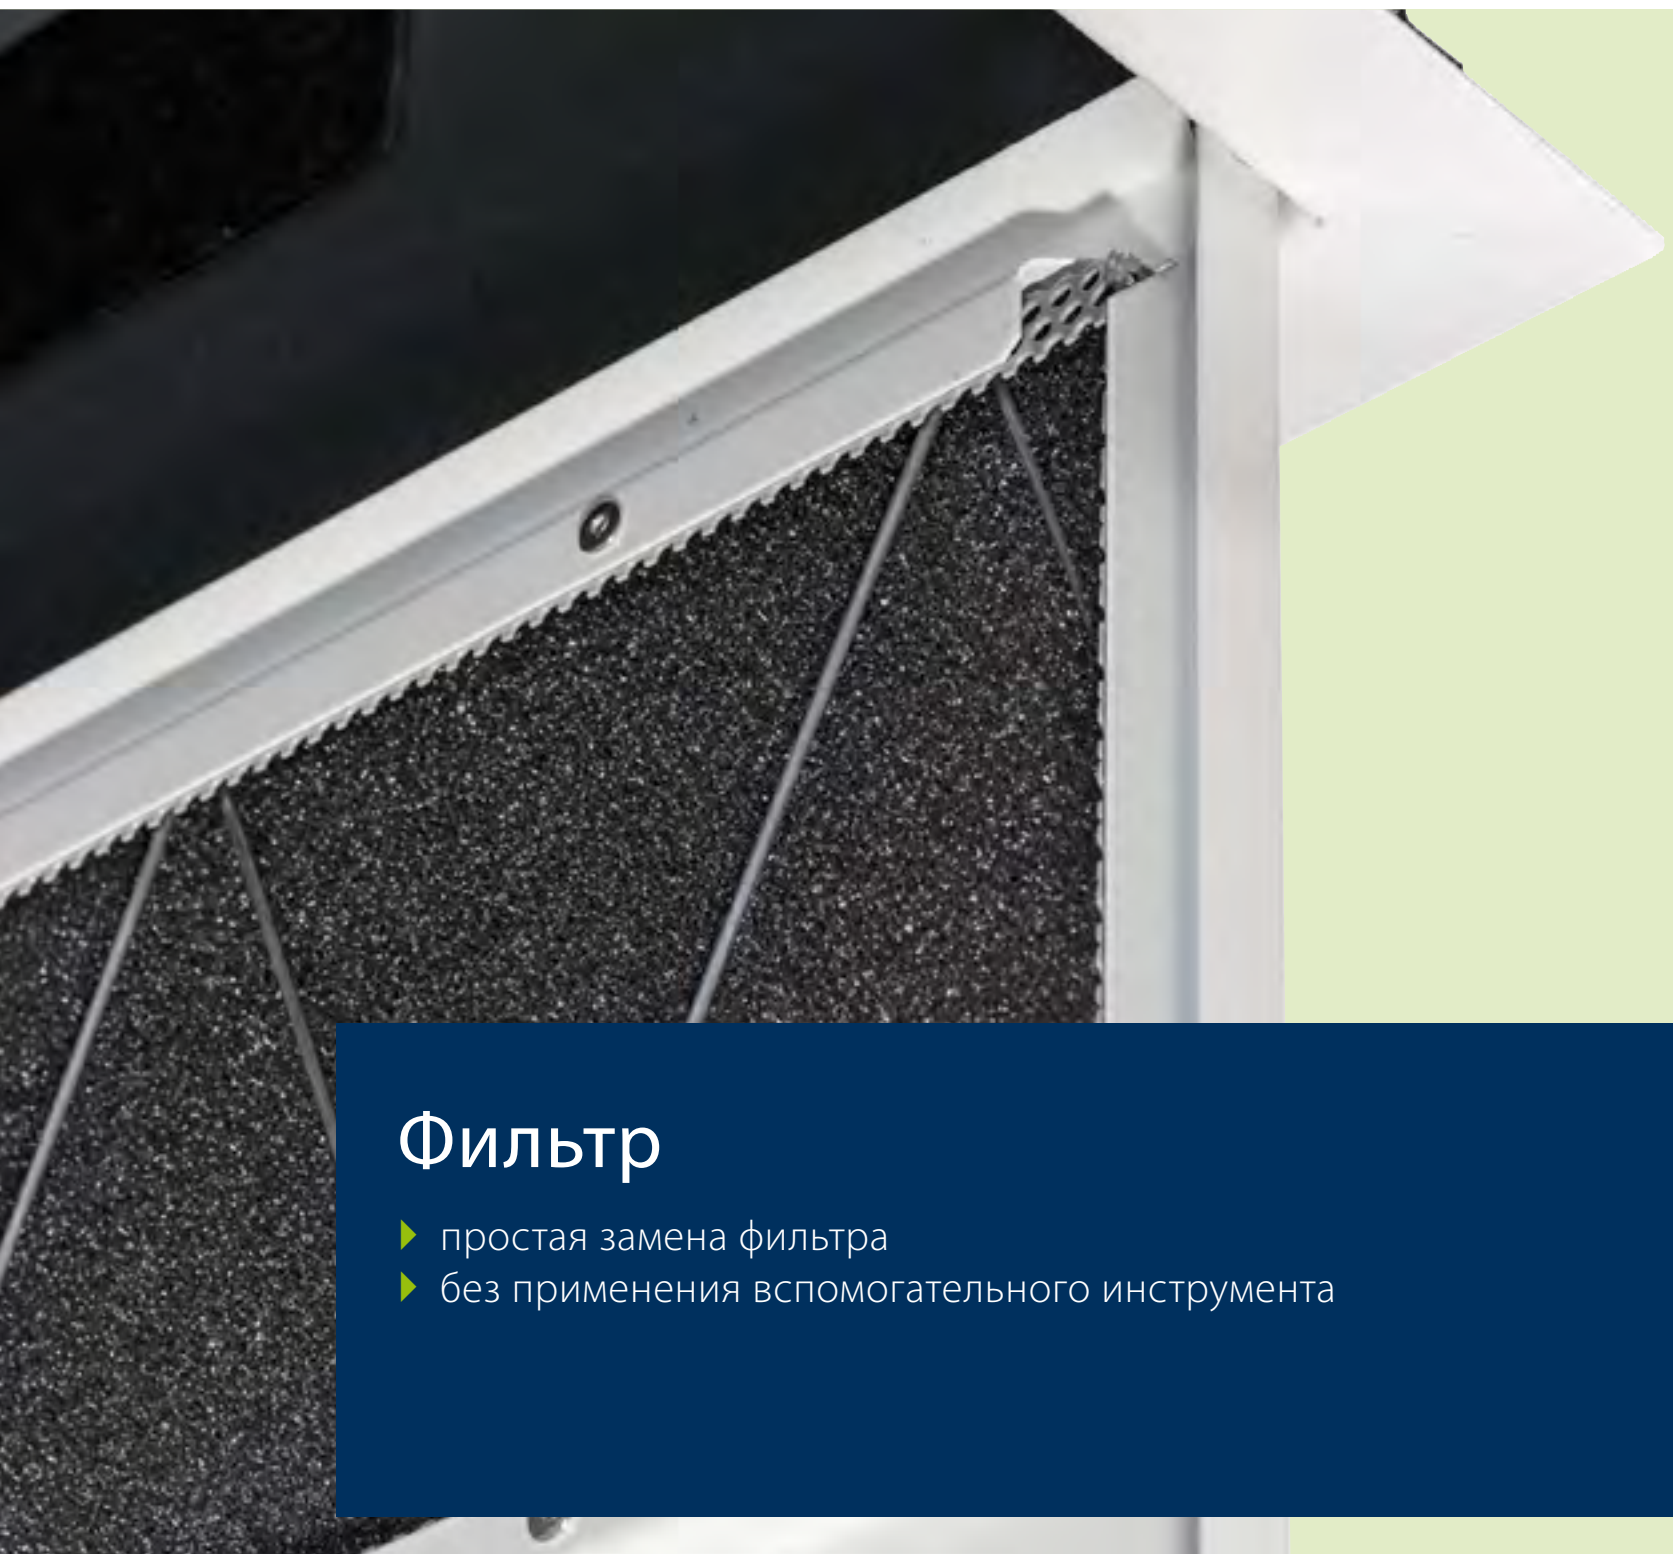

Фильтр

- простая замена фильтра
- без применения вспомогательного инструмента