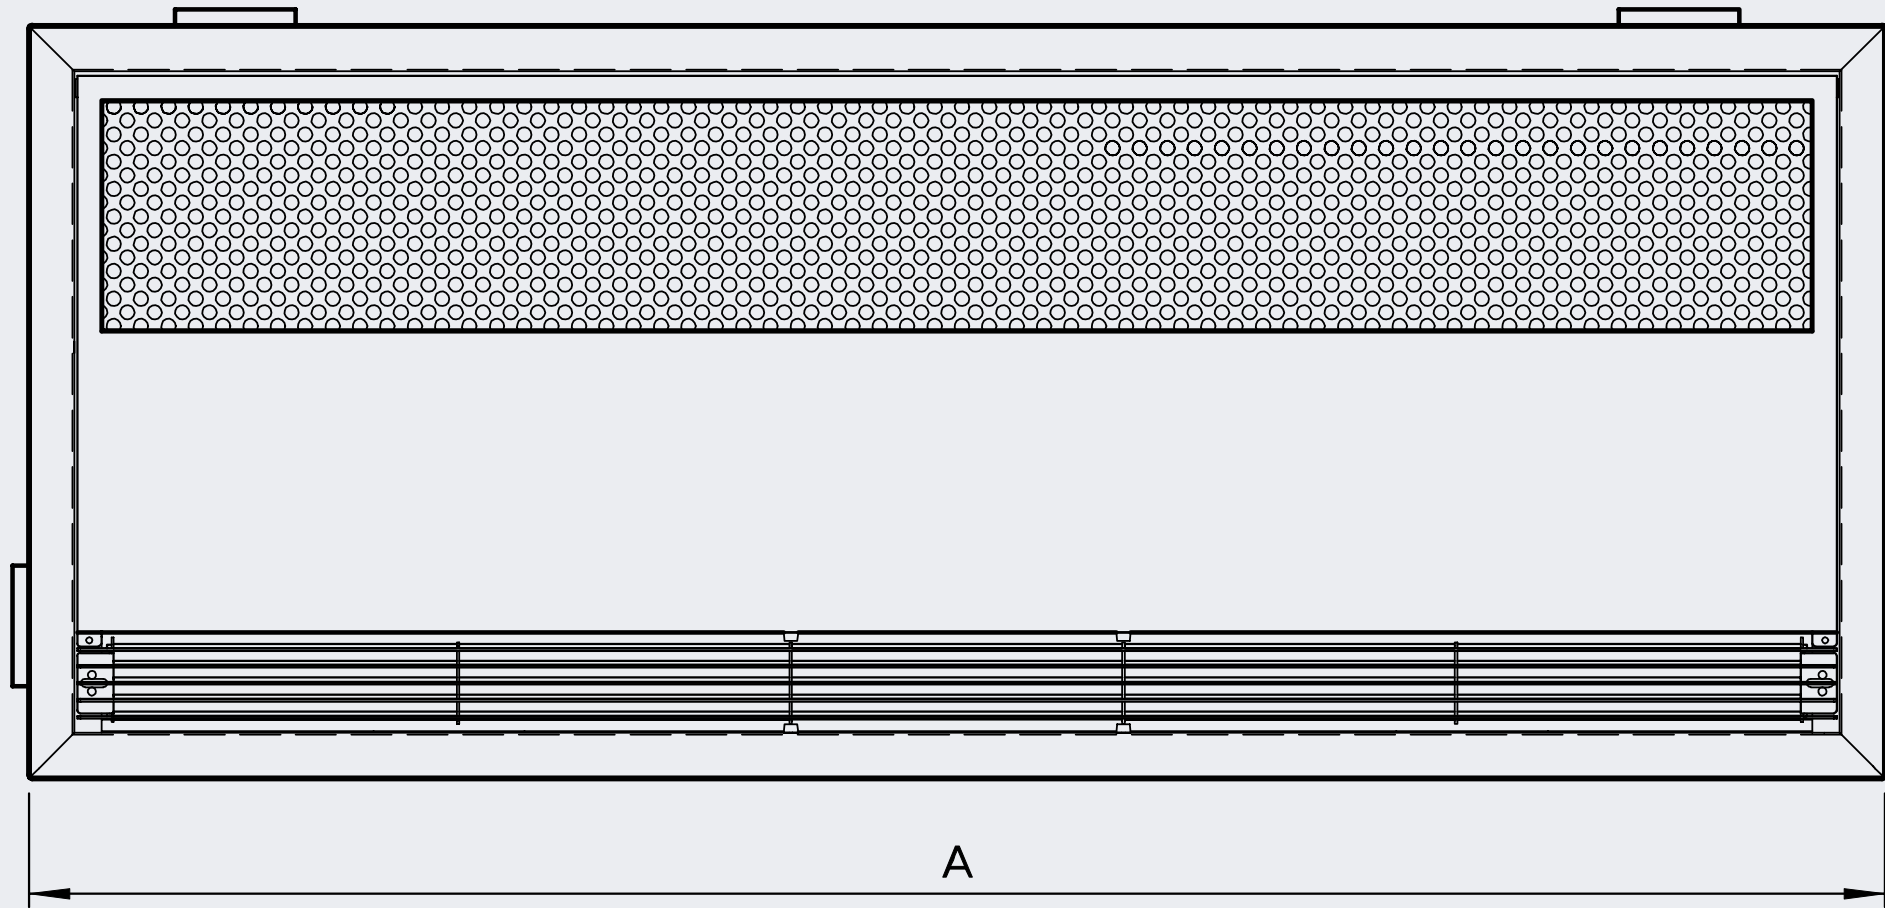

Размеры

Kassetten-UniLine				
Типоразмер	10	15	20	25
A	1035	1535	2035	2535

Все размеры в мм

* Возможно также исполнение под размер потолочных ячеек 600 мм