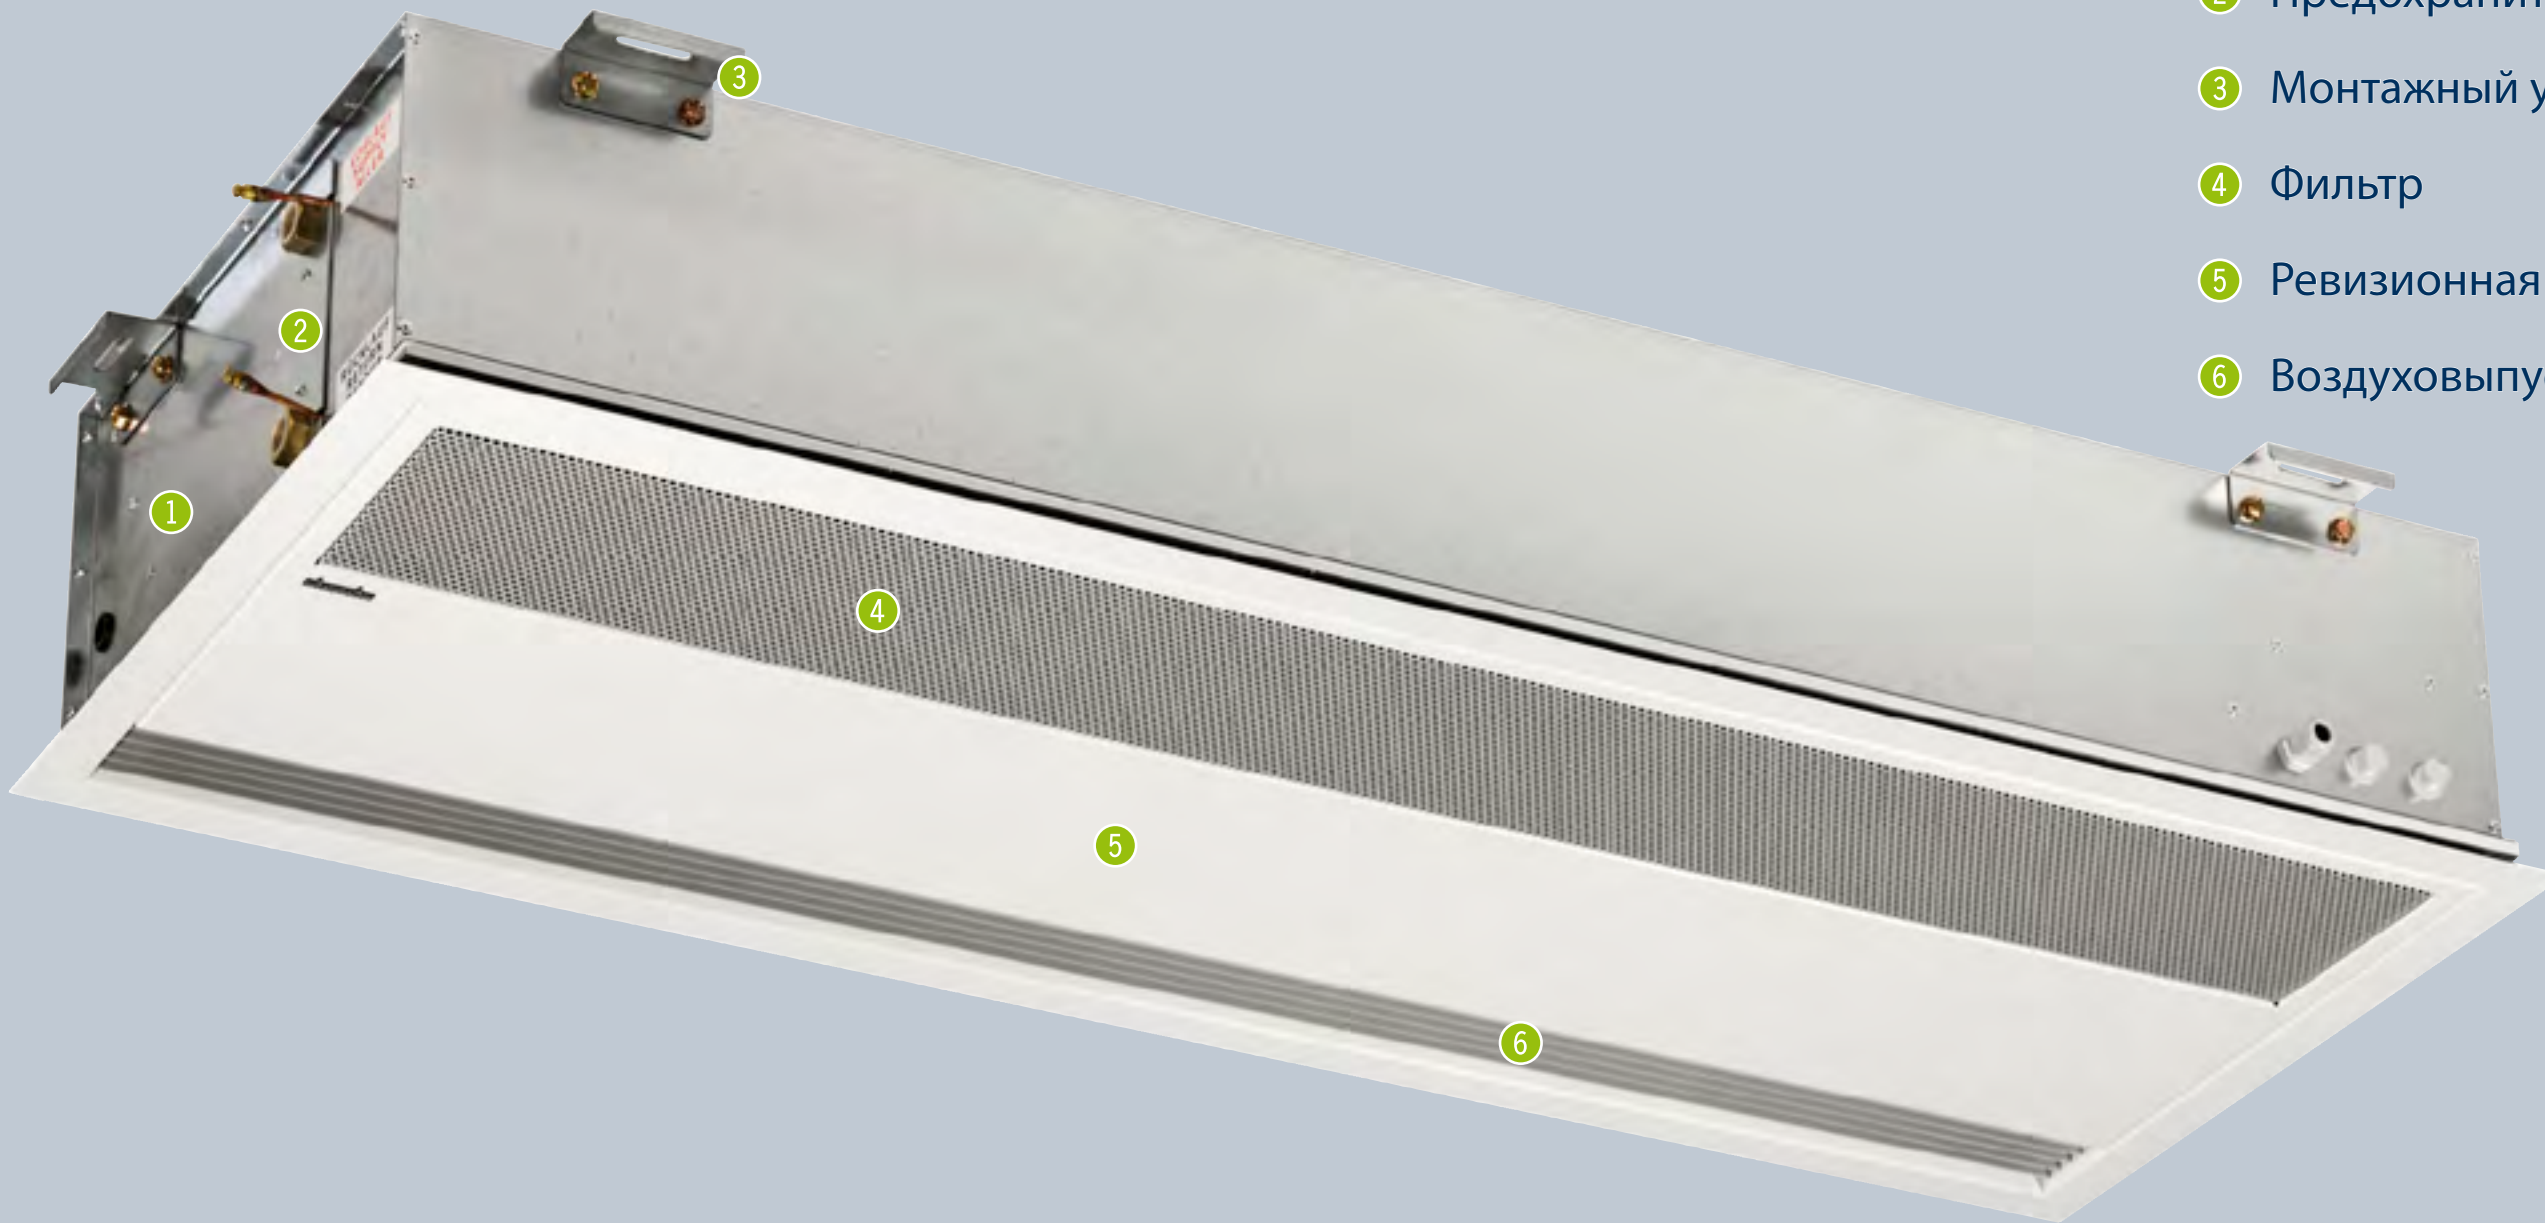

- ① Радиальный вентилятор
- ② Предохранитель от проворачивания
- ③ Монтажный уголок
- ④ Фильтр
- ⑤ Ревизионная крышка
- ⑥ Воздуховыпускная решетка

Обзор Kassetten UniLine