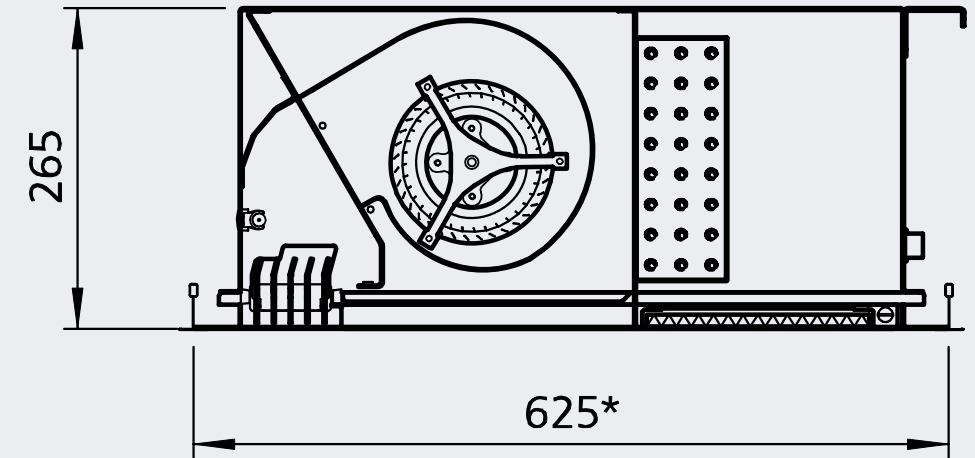

Размеры

Kassetten-UniLine				
Типоразмер	10	15	20	25
A	1035	1535	2035	2535

Все размеры в мм

* Возможно также исполнение под размер потолочных ячеек 600 мм