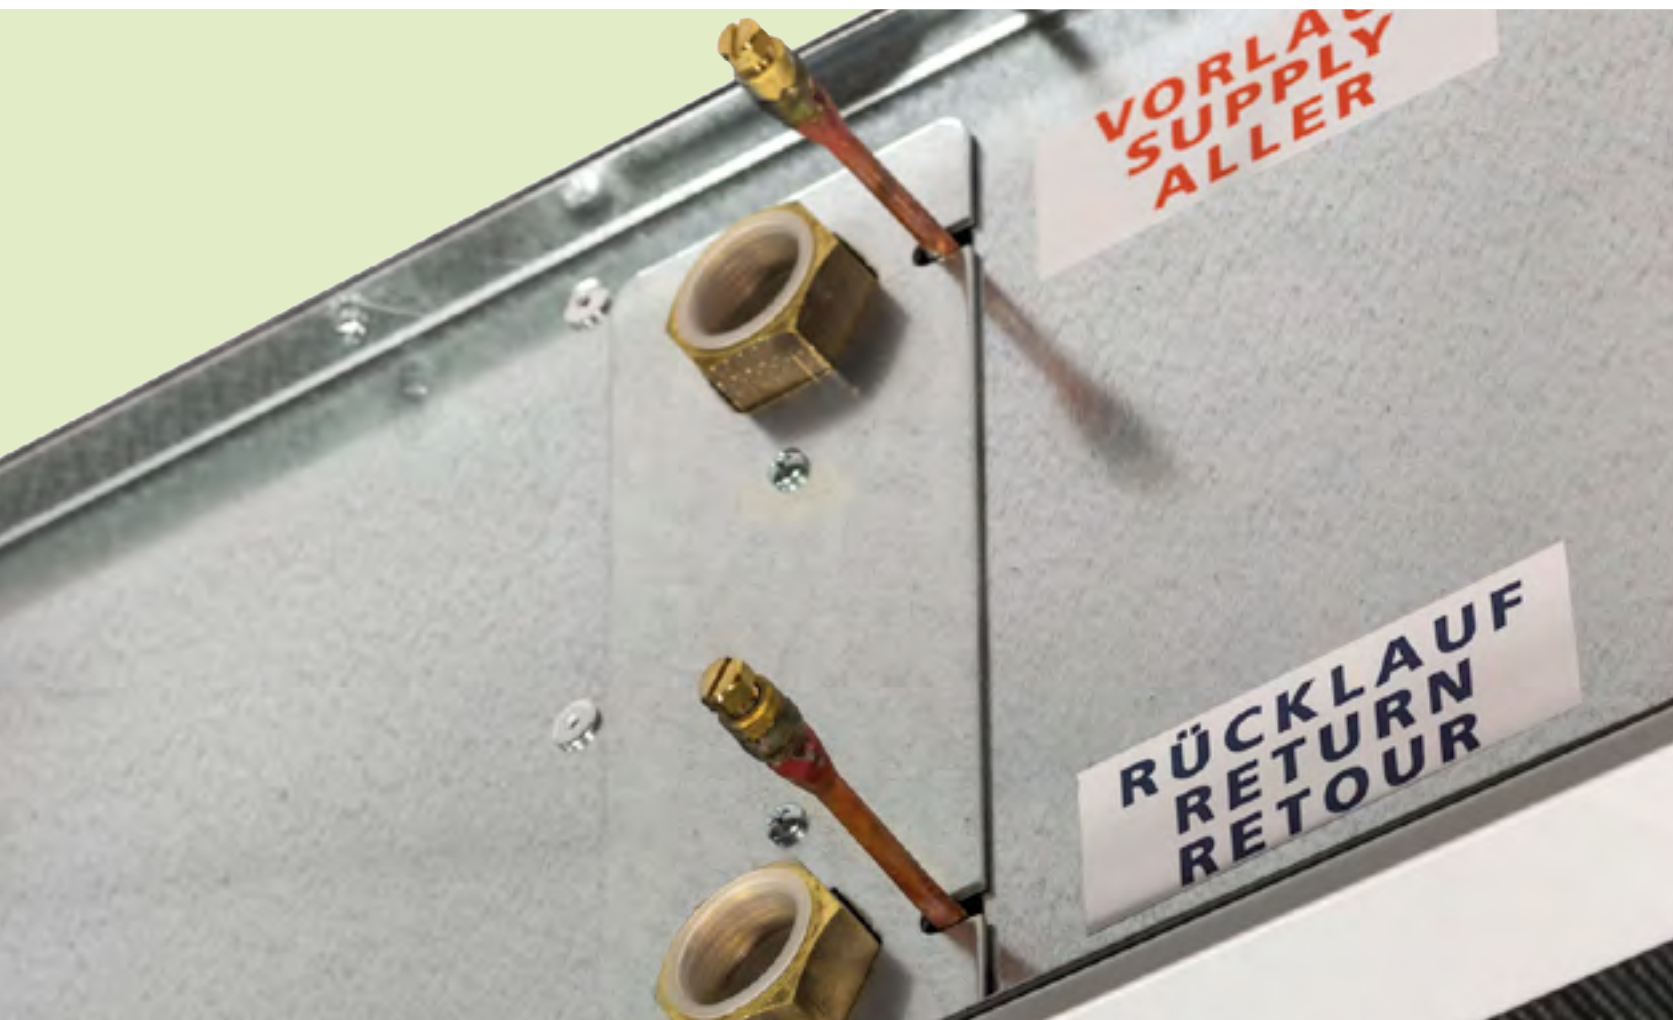

Предохранитель от проворачивания

- предотвращает повреждение конвектора при монтаже клапанов
- опционально: клапаны (дополнительная принадлежность)