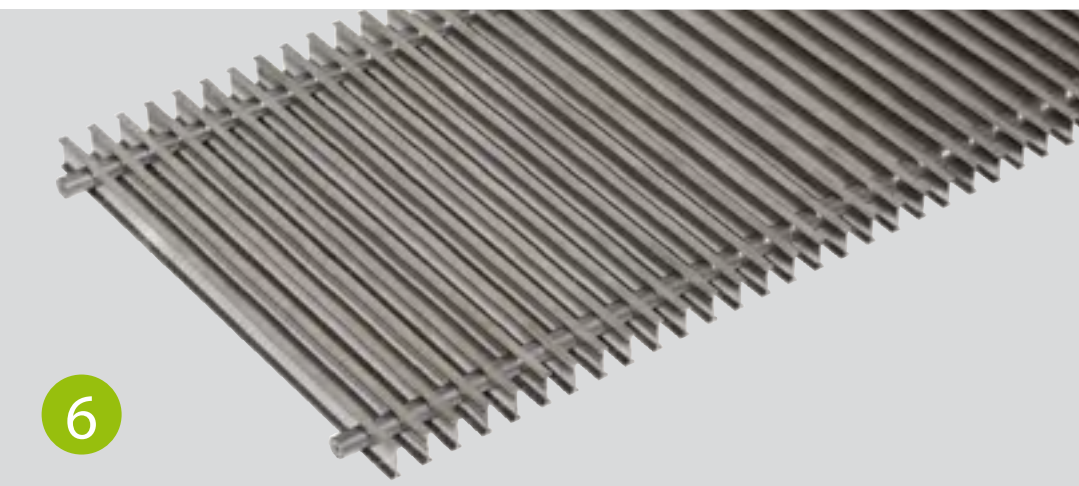

● простота соединения

● нейтральная по цвету
рамочная окантовка

● ребра жесткости

● высокопроизводительный
конвектор

● Рулонная решетка, анодированный
алюминий натурального цвета

● стабильные ножки со звукоизоляцией

- ▶ защитное покрытие и защита от загрязнений

Нейтральная по цвету рамочная окантовка:

- ▶ сочетается с любым вариантом цвета решетки

Стабильные к нагрузкам ножки, регулируемые по высоте:

- ▶ для безопасного монтажа конструкции конвектора
- ▶ серийное производство

Стабильные ножки со звукоизоляцией:

- ▶ простой монтаж встраиваемых в пол конвектор
- ▶ с функцией шумоизоляции

Высокопроизводительный конвектор:

- ▶ сочетание проверенной комбинации медь/алюминий
- ▶ оптимизирован для прохождения конвективных потоков и теплопередачи