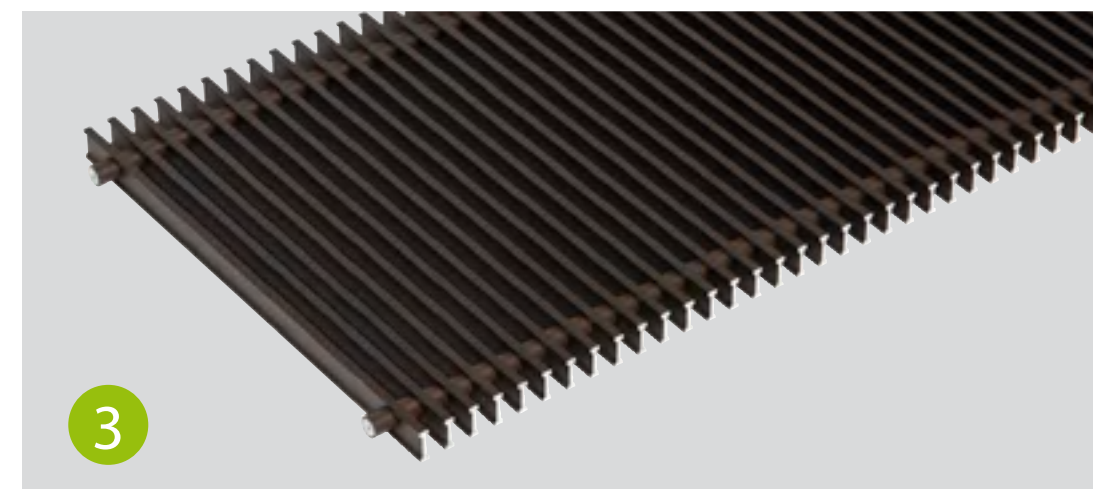

● простота соединения

● нейтральная по цвету
рамочная окантовка

● ребра жесткости

● высокопроизводительный
конвектор

● Рулонная решетка, анодированный
алюминий натурального цвета

● стабильные ножки со звукоизоляцией

- ▶ защитное покрытие и защита от загрязнений

Нейтральная по цвету рамочная окантовка:

- ▶ сочетается с любым вариантом цвета решетки

Стабильные к нагрузкам ножки, регулируемые по высоте:

- ▶ для безопасного монтажа конструкции конвектора
- ▶ серийное производство

Стабильные ножки со звукоизоляцией:

- ▶ простой монтаж встраиваемых в пол конвектор
- ▶ с функцией шумоизоляции

Высокопроизводительный конвектор:

- ▶ сочетание проверенной комбинации медь/алюминий
- ▶ оптимизирован для прохождения конвективных потоков и теплопередачи