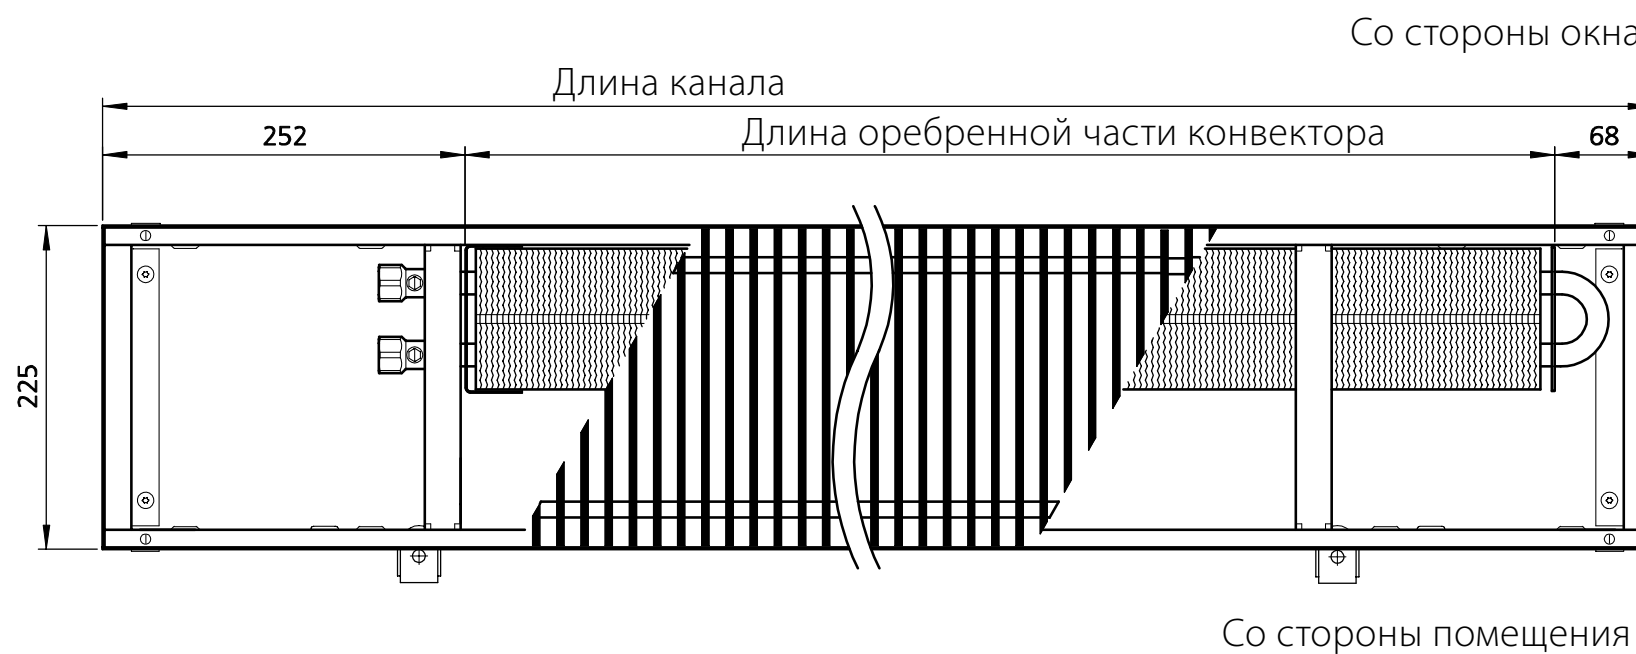

Размеры

Вид спереди, пример NX 225

Вид в разрезе, подключение слева, пример NX 225

Вид сверху, пример NX 225

Katherm NX	A	B	C	макс. диаметр
Высота канала 92 mm	92	63	62	126
Высота канала 120 mm	120	91	90	154
Высота канала 150 mm	150	57	120	184
Высота канала 200 mm	200	107	170	234