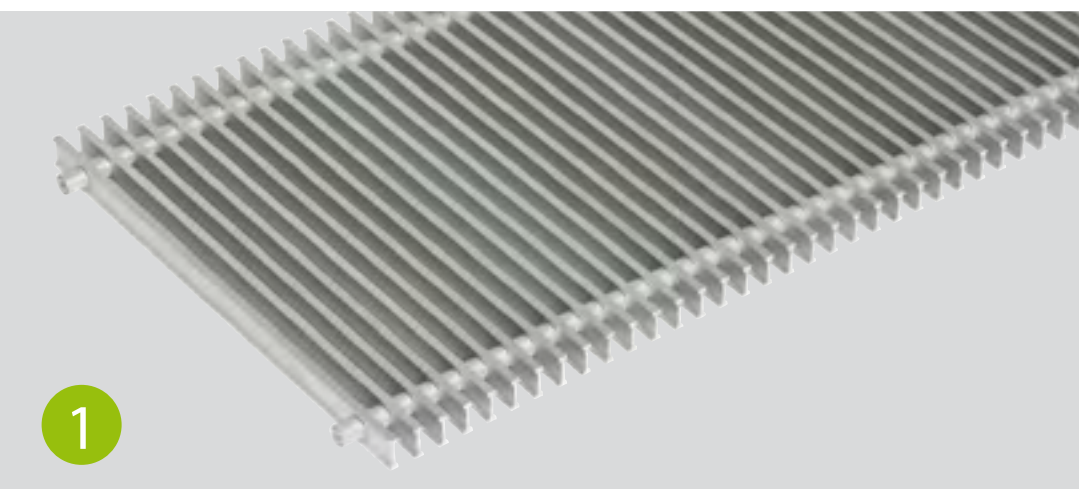

● простота соединения

● нейтральная по цвету
рамочная окантовка

● ребра жесткости

● высокопроизводительный
конвектор

● Рулонная решетка, анодированный
алюминий натурального цвета

● стабильные ножки со звукоизоляцией

● стабильные с нагрузкам ножки,
регулируемые по высоте

Обзор Katherm NX

Простота соединения:

- ▶ простой и быстрый демонтаж торцевой части или удлинение посредством пустых каналов

Крышка над подключениями:

- ▶ защитное покрытие и защита от загрязнений

Нейтральная по цвету рамочная окантовка:

- ▶ сочетается с любым вариантом цвета решетки

Стабильные к нагрузкам ножки, регулируемые по высоте:

- ▶ для безопасного монтажа конструкции конвектора
- ▶ серийное производство

Стабильные ножки со звукоизоляцией:

- ▶ простой монтаж встраиваемых в пол конвектор
- ▶ с функцией шумоизоляции

Высокопроизводительный конвектор:

- ▶ сочетание проверенной комбинации медь/алюминий
- ▶ оптимизирован для прохождения конвективных потоков и теплопередачи