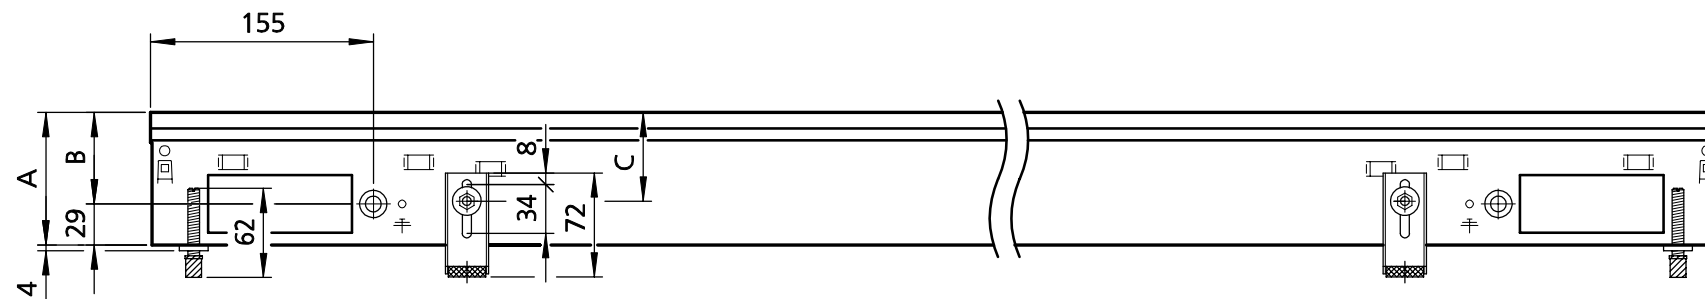

Размеры

Вид спереди, пример NX 225

Вид в разрезе, подключение слева, пример NX 225

Вид сверху, пример NX 225

Katherm NX	A	B	C	макс. диаметр
Высота канала 92 mm	92	63	62	126
Высота канала 120 mm	120	91	90	154
Высота канала 150 mm	150	57	120	184
Высота канала 200 mm	200	107	170	234