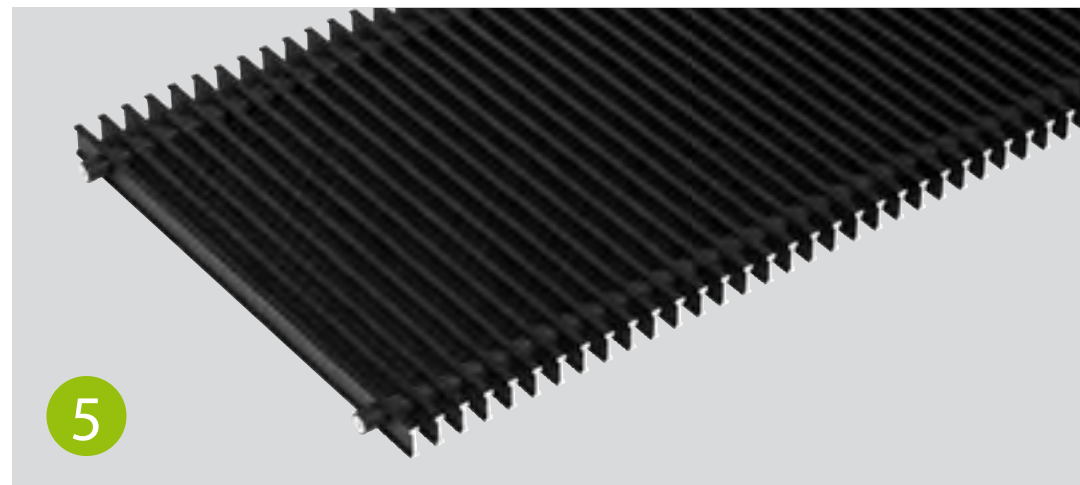

- ▶ защитное покрытие и защита от загрязнений

Нейтральная по цвету рамочная окантовка:

- ▶ сочетается с любым вариантом цвета решетки

Стабильные к нагрузкам ножки, регулируемые по высоте:

- ▶ для безопасного монтажа конструкции конвектора
- ▶ серийное производство

Стабильные ножки со звукоизоляцией:

- ▶ простой монтаж встраиваемых в пол конвектор
- ▶ с функцией шумоизоляции

Высокопроизводительный конвектор:

- ▶ сочетание проверенной комбинации медь/алюминий
- ▶ оптимизирован для прохождения конвективных потоков и теплопередачи