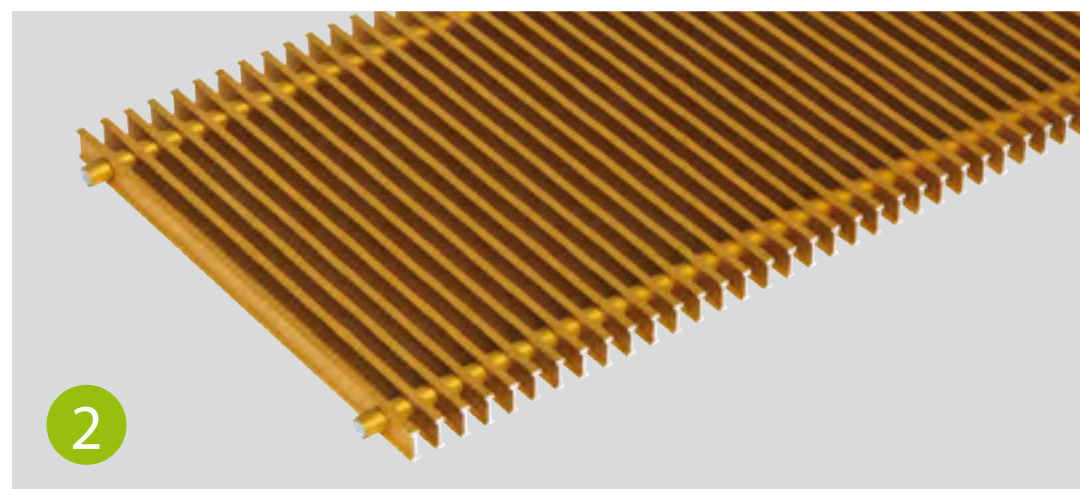

● простота соединения

● нейтральная по цвету
рамочная окантовка

● ребра жесткости

● высокопроизводительный
конвектор

● Рулонная решетка, анодированный
алюминий натурального цвета

● стабильные ножки со звукоизоляцией

- ▶ защитное покрытие и защита от загрязнений

Нейтральная по цвету рамочная окантовка:

- ▶ сочетается с любым вариантом цвета решетки

Стабильные к нагрузкам ножки, регулируемые по высоте:

- ▶ для безопасного монтажа конструкции конвектора
- ▶ серийное производство

Стабильные ножки со звукоизоляцией:

- ▶ простой монтаж встраиваемых в пол конвектор
- ▶ с функцией шумоизоляции

Высокопроизводительный конвектор:

- ▶ сочетание проверенной комбинации медь/алюминий
- ▶ оптимизирован для прохождения конвективных потоков и теплопередачи

Решетки

(примеры рулонных решеток)

Другие исполнения решеток (линейные решетки)
на Kampmann.ru

- 1 Анодированный алюминий натурального цвета
- 2 Анодированный алюминий «под латунь»
- 3 Анодированный алюминий «под бронзу»
- 4 Алюминий с покрытием «бронзированный»
- 5 Анодированный алюминий, цвет черный
- 6 Алюминий с покрытием базальтового цвета DB 703
- 7 Нержавеющая сталь