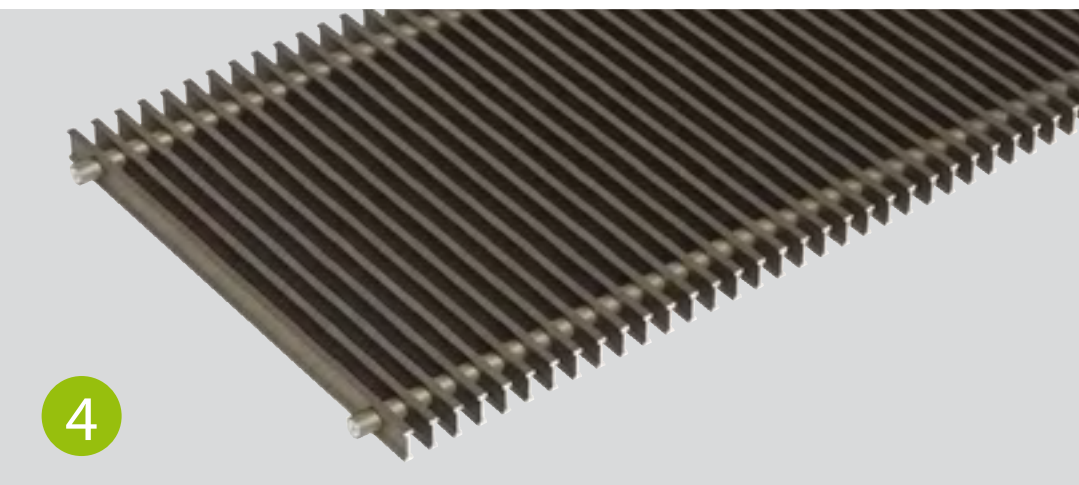

● простота соединения

● нейтральная по цвету
рамочная окантовка

● ребра жесткости

● высокопроизводительный
конвектор

● Рулонная решетка, анодированный
алюминий натурального цвета

● стабильные ножки со звукоизоляцией

- ▶ защитное покрытие и защита от загрязнений

Нейтральная по цвету рамочная окантовка:

- ▶ сочетается с любым вариантом цвета решетки

Стабильные к нагрузкам ножки, регулируемые по высоте:

- ▶ для безопасного монтажа конструкции конвектора
- ▶ серийное производство

Стабильные ножки со звукоизоляцией:

- ▶ простой монтаж встраиваемых в пол конвектор
- ▶ с функцией шумоизоляции

Высокопроизводительный конвектор:

- ▶ сочетание проверенной комбинации медь/алюминий
- ▶ оптимизирован для прохождения конвективных потоков и теплопередачи