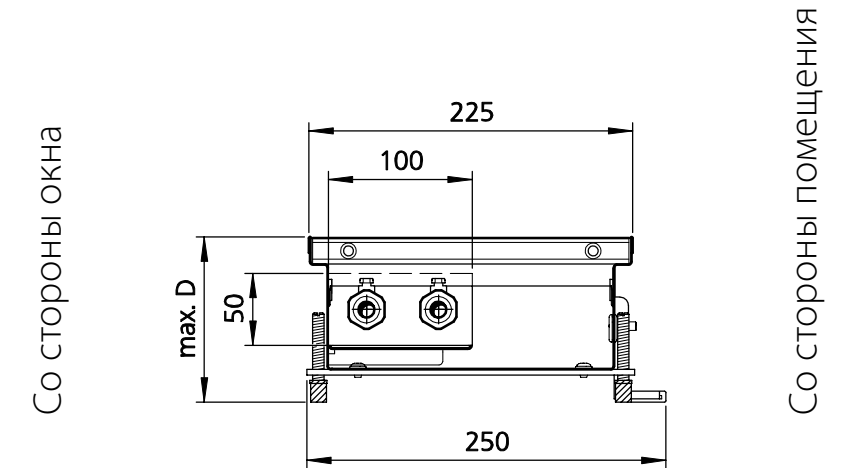

Размеры

Вид спереди, пример NX 225

Вид в разрезе, подключение слева, пример NX 225

Вид сверху, пример NX 225

Katherm NX	A	B	C	макс. диаметр
Высота канала 92 mm	92	63	62	126
Высота канала 120 mm	120	91	90	154
Высота канала 150 mm	150	57	120	184
Высота канала 200 mm	200	107	170	234