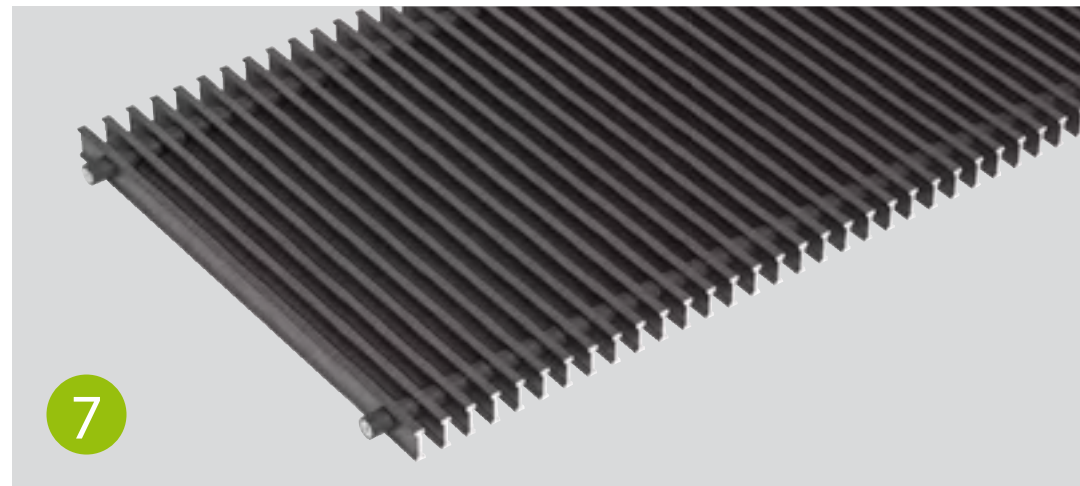

● простота соединения

● нейтральная по цвету
рамочная окантовка

● ребра жесткости

● высокопроизводительный
конвектор

● Рулонная решетка, анодированный
алюминий натурального цвета

● стабильные ножки со звукоизоляцией

- ▶ защитное покрытие и защита от загрязнений

Нейтральная по цвету рамочная окантовка:

- ▶ сочетается с любым вариантом цвета решетки

Стабильные к нагрузкам ножки, регулируемые по высоте:

- ▶ для безопасного монтажа конструкции конвектора
- ▶ серийное производство

Стабильные ножки со звукоизоляцией:

- ▶ простой монтаж встраиваемых в пол конвектор
- ▶ с функцией шумоизоляции

Высокопроизводительный конвектор:

- ▶ сочетание проверенной комбинации медь/алюминий
- ▶ оптимизирован для прохождения конвективных потоков и теплопередачи