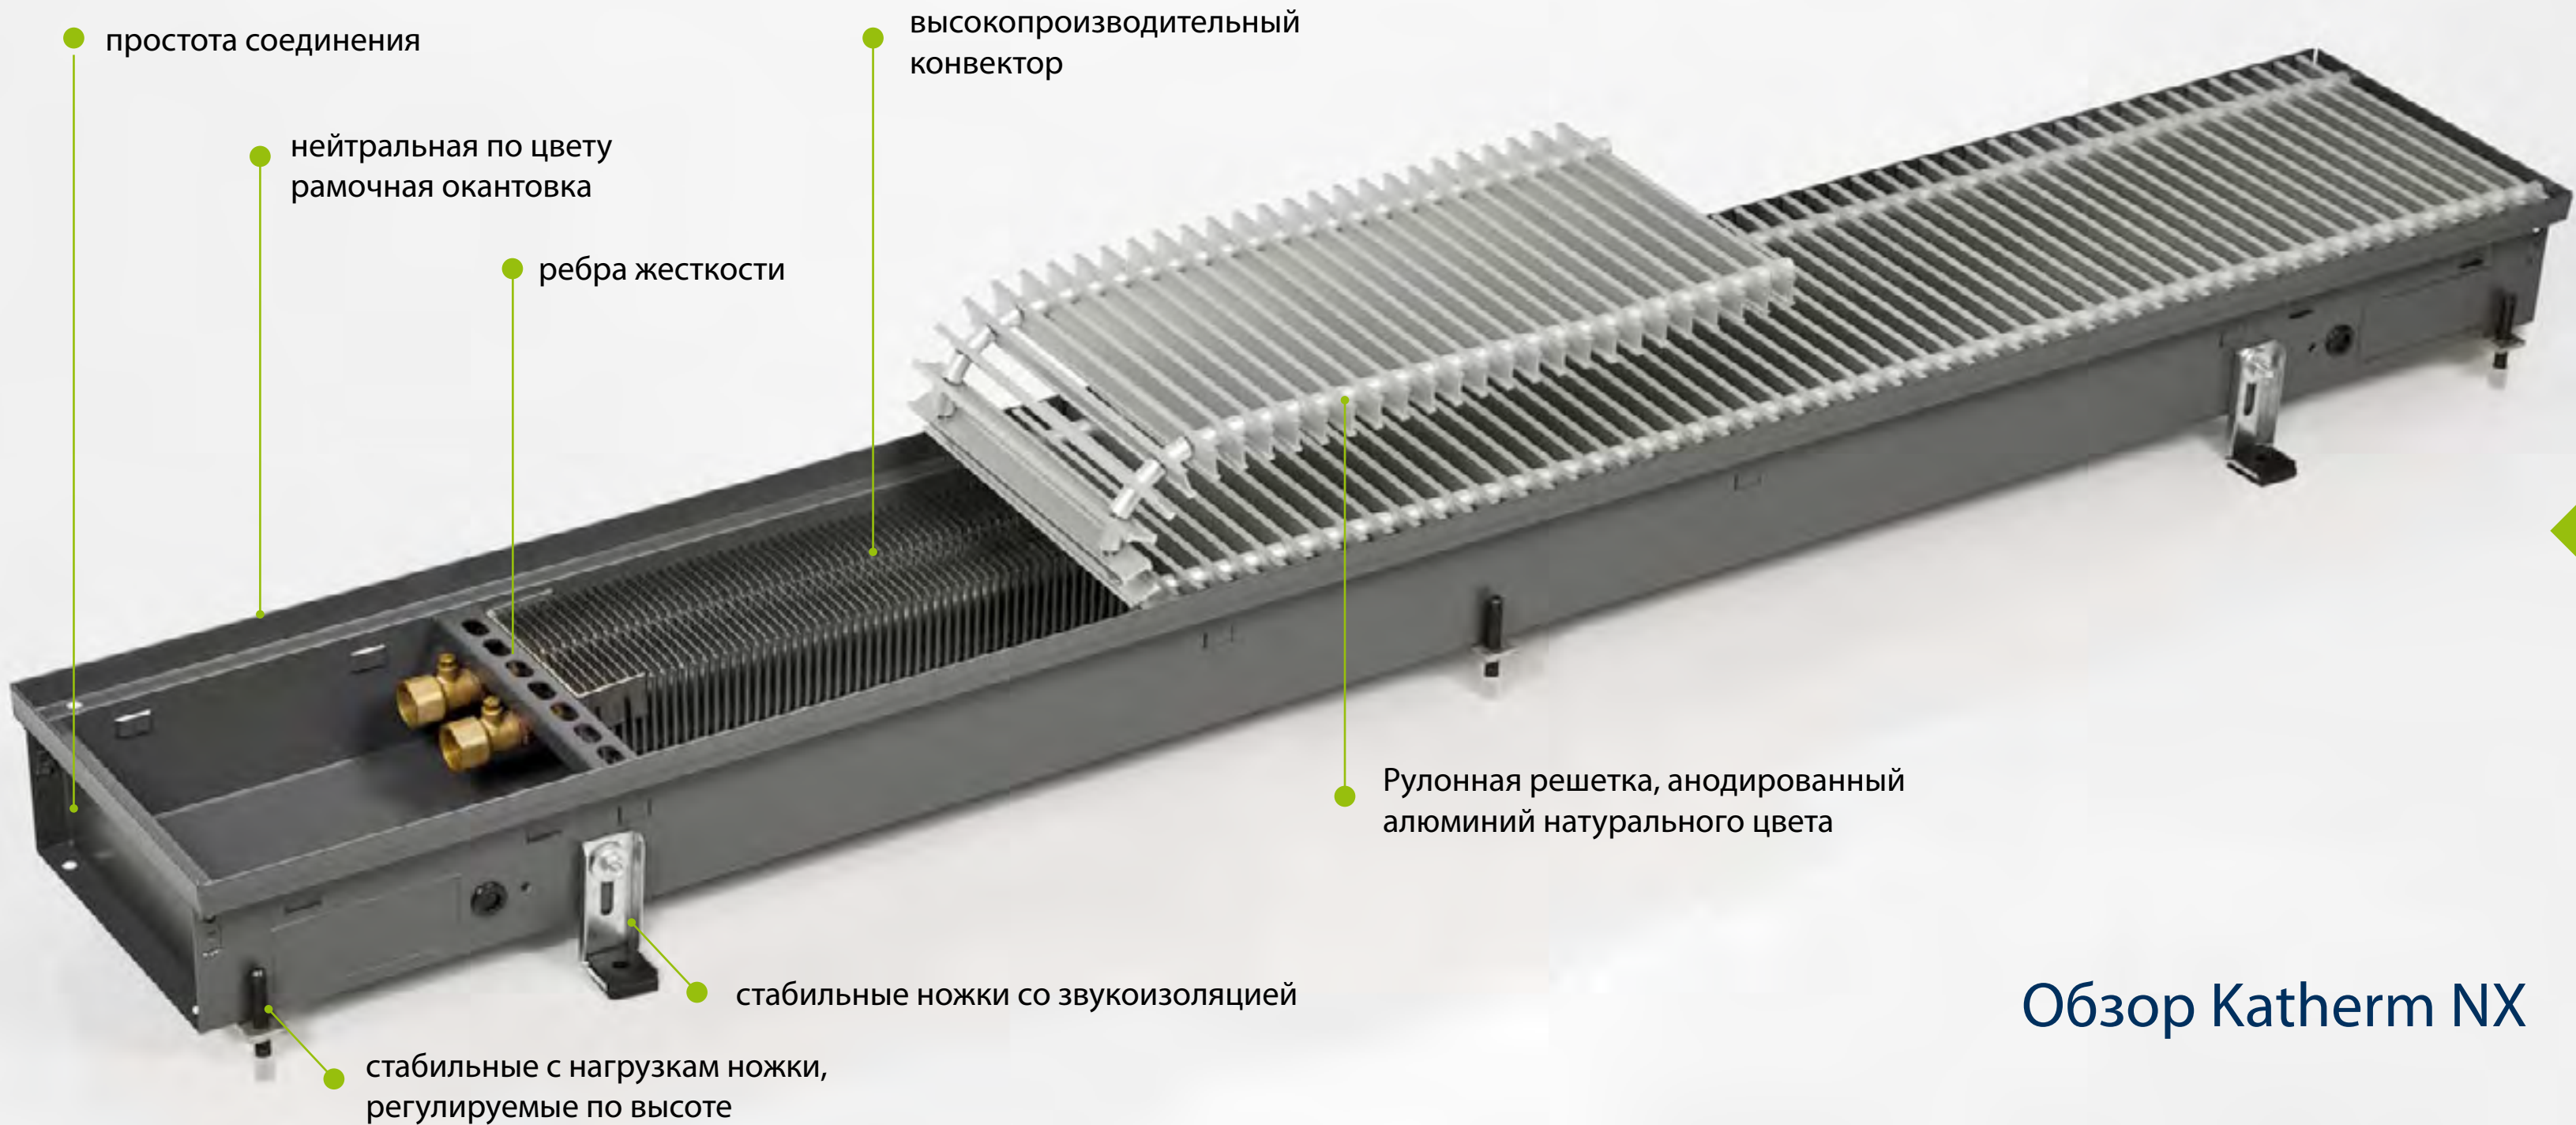

● простота соединения

● нейтральная по цвету
рамочная окантовка

● ребра жесткости

● высокопроизводительный
конвектор

● Рулонная решетка, анодированный
алюминий натурального цвета

● стабильные ножки со звукоизоляцией