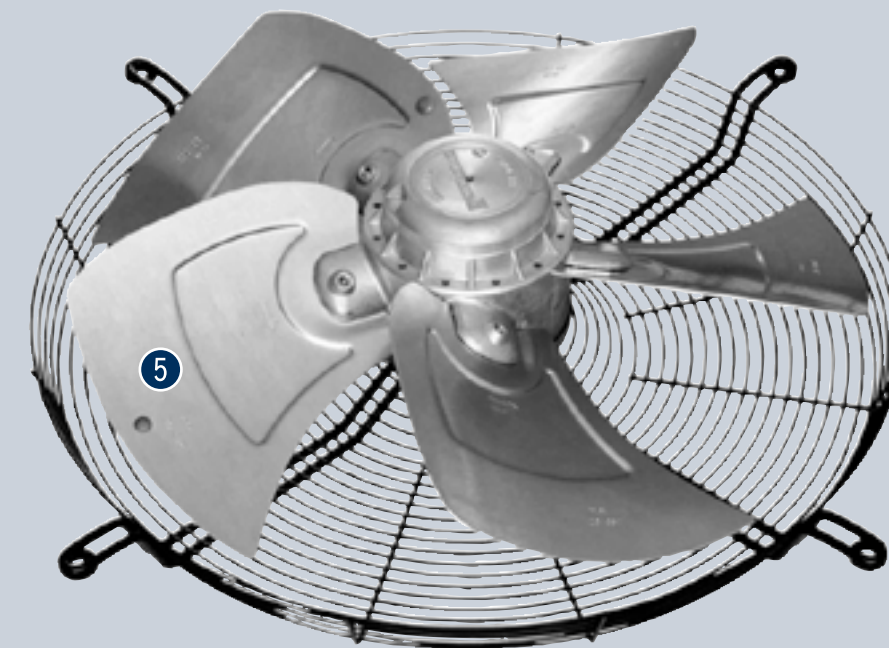

Целенаправленная подача воздуха

С теплообменником кольцевой формы Вы получаете возможность распределения тепла и холода во все направления. Направление подачи воздуха вы можете настроить, установив воздухораспределительные лопатки в необходимое положение.

Быстрая доставка

Короткие сроки поставки делают Вас гибкими и быстрыми:
все стандартные приборы поставляются прямо со склада.
Положитесь на нас. А ваши покупатели смогут положиться на Вас.

- ① Кольцевая воздухозаборная решетка в комплекте
- ② Пластмассовый корпус, цвет белый RAL 9016
- ③ Конденсатная ванна
- ④ Нижняя крышка
- ⑤ Осевой тихоходный вентилятор с серповидными лопатками
- ⑥ Медно-алюминиевый теплообменник