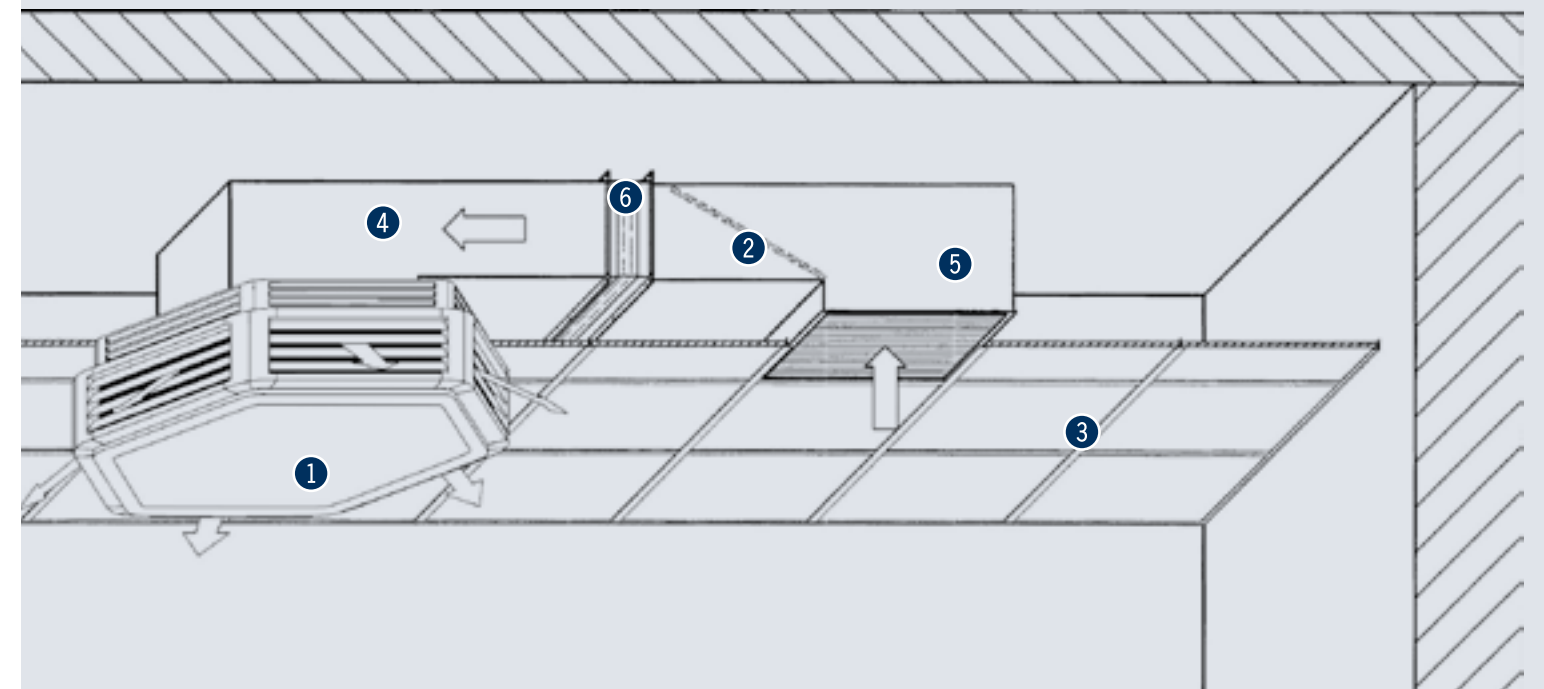

Варианты исполнения

◀ Обогрев

Обогрев или охлаждение ▶

Ultra со смешанным воздухом для монтажа за подвесным потолком, забор наружного воздуха через крышу

- 1 Ultra с квадратной соединительной рамой
- 2 Воздухозаборная решетка квадратной формы
- 3 Уменьшающий переход 90°
- 4 Гибкий соединитель
- 5 Смесительная камера, вертикальная
- 6 Секция воздуховода с рамой для плоской крыши
- 7 Защитный зонт от дождя
- 8 Внутренняя рама

Ultra с рециркуляционным воздухом для монтажа за подвесным потолком

- 1 Ultra
- 2 Вставной фильтр
- 3 Звукоизолирующие панели
- 4 Переход 90°
- 5 Переход 90° с воздухозаборной решеткой
- 6 Гибкий соединитель