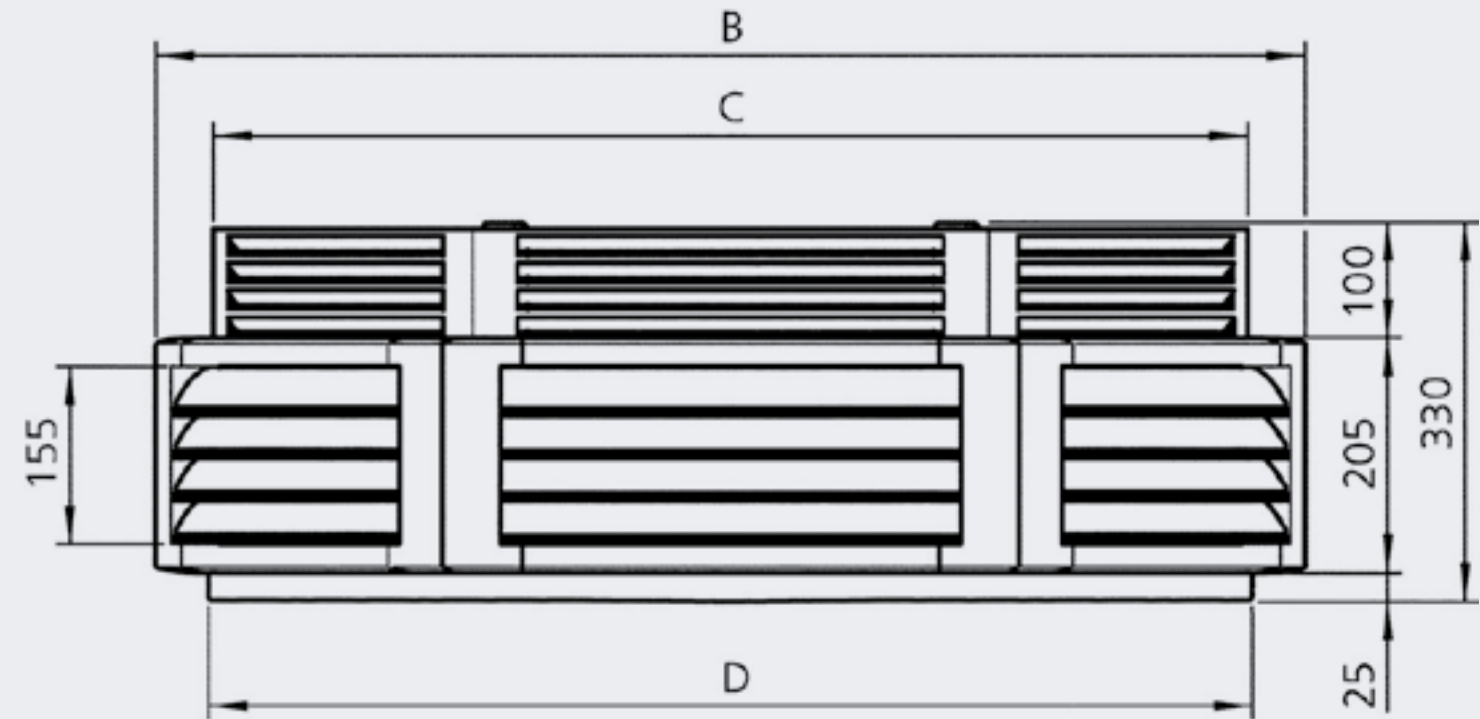

Размеры

Серия	A	B	C	D
73	750	840	729	739
84 / 85	900	1004	904	912
96 / 97	1050	1177	1077	1085

Размеры в мм