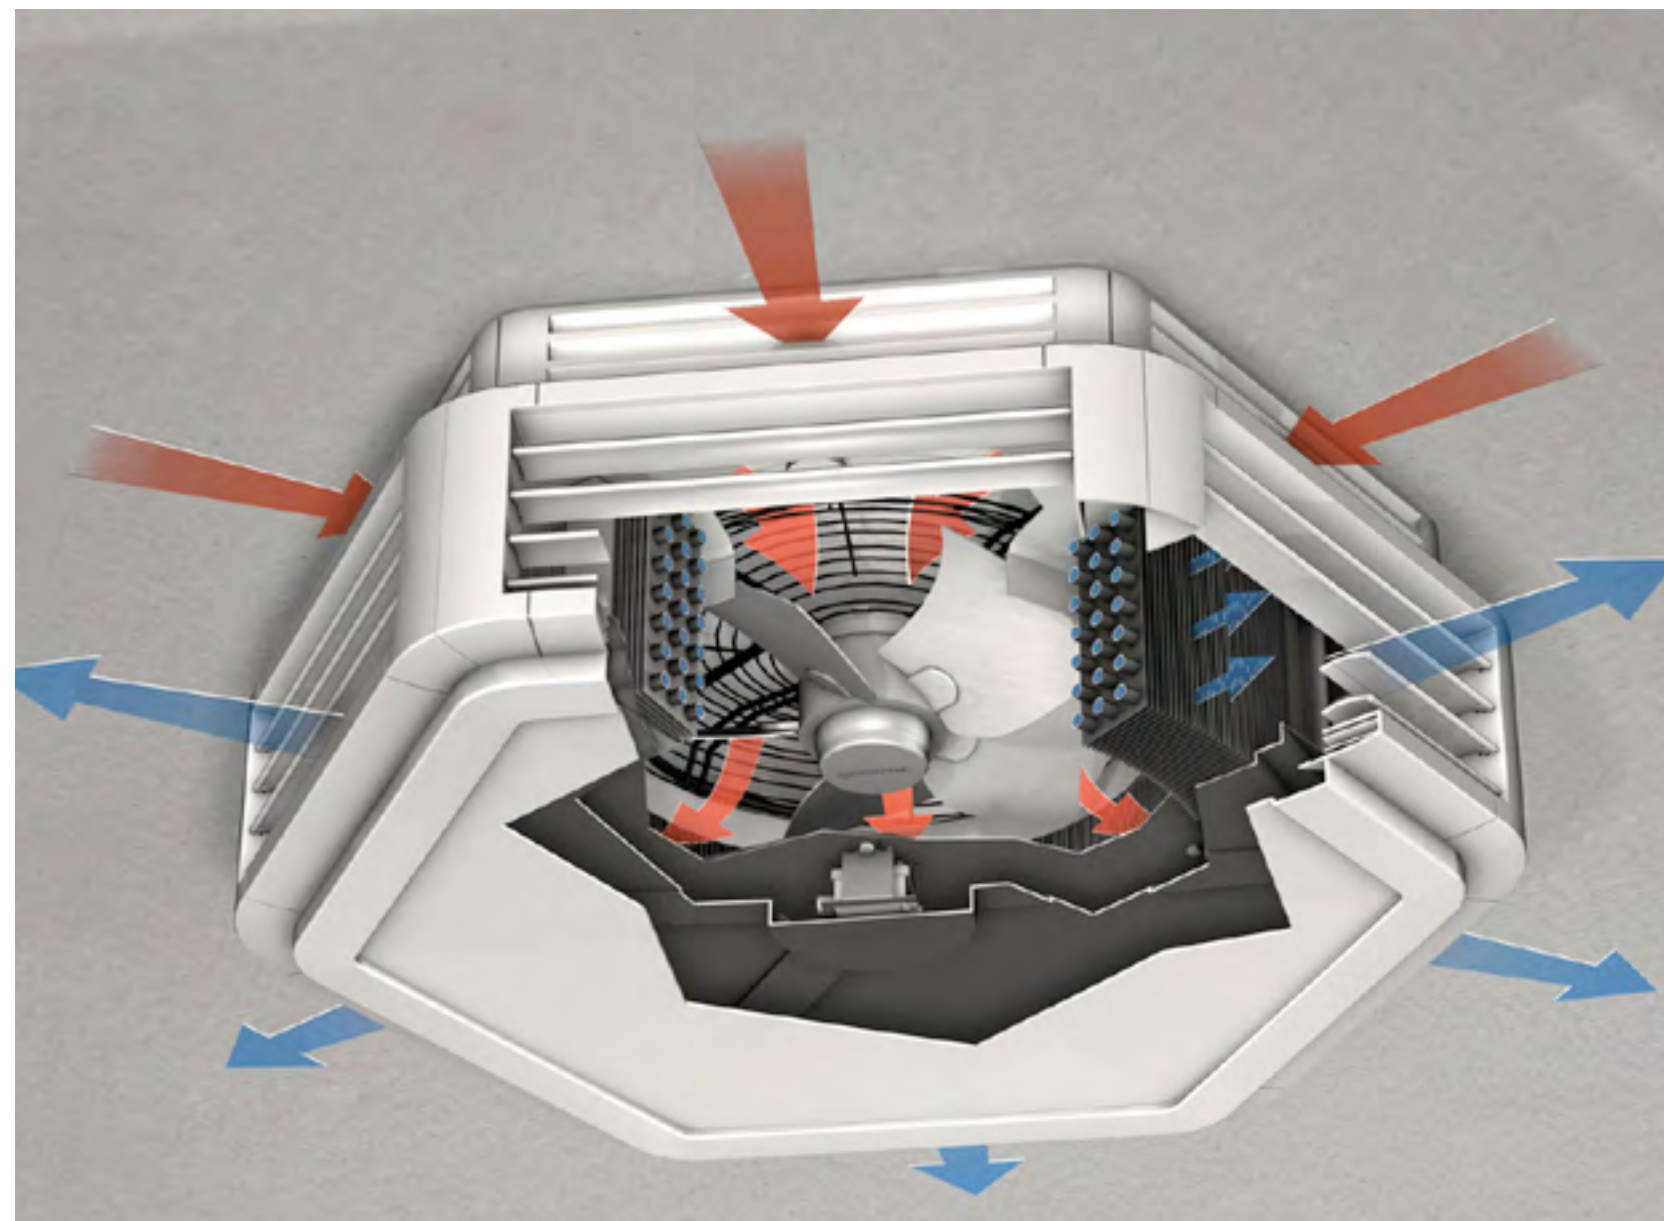

Проектирование больших помещений

Данный агрегат идеально подходит для помещений с большой площадью. Даже на высоте 4 метров он надежно создает комфортный климат в помещении. Устанавливается на массивном потолке, монтаж дополнительных принадлежностей для смешанного воздуха возможен за подвесным потолком.

Целенаправленная подача воздуха

С теплообменником кольцевой формы Вы получаете возможность распределения тепла и холода во все направления. Направление подачи воздуха вы можете настроить, установив воздухораспределительные лопатки в необходимое положение.

Варианты исполнения

◀ Обогрев

Обогрев или охлаждение ▶

Ultra со смешанным воздухом для монтажа за подвесным потолком, забор наружного воздуха через крышу

- 1 Ultra с квадратной соединительной рамой
- 2 Воздухозаборная решетка квадратной формы
- 3 Уменьшающий переход 90°
- 4 Гибкий соединитель
- 5 Смесительная камера, вертикальная
- 6 Секция воздуховода с рамой для плоской крыши
- 7 Защитный зонт от дождя
- 8 Внутренняя рама

Ultra с рециркуляционным воздухом для монтажа за подвесным потолком

- 1 Ultra
- 2 Вставной фильтр
- 3 Звукоизолирующие панели
- 4 Переход 90°
- 5 Переход 90° с воздухозаборной решеткой
- 6 Гибкий соединитель