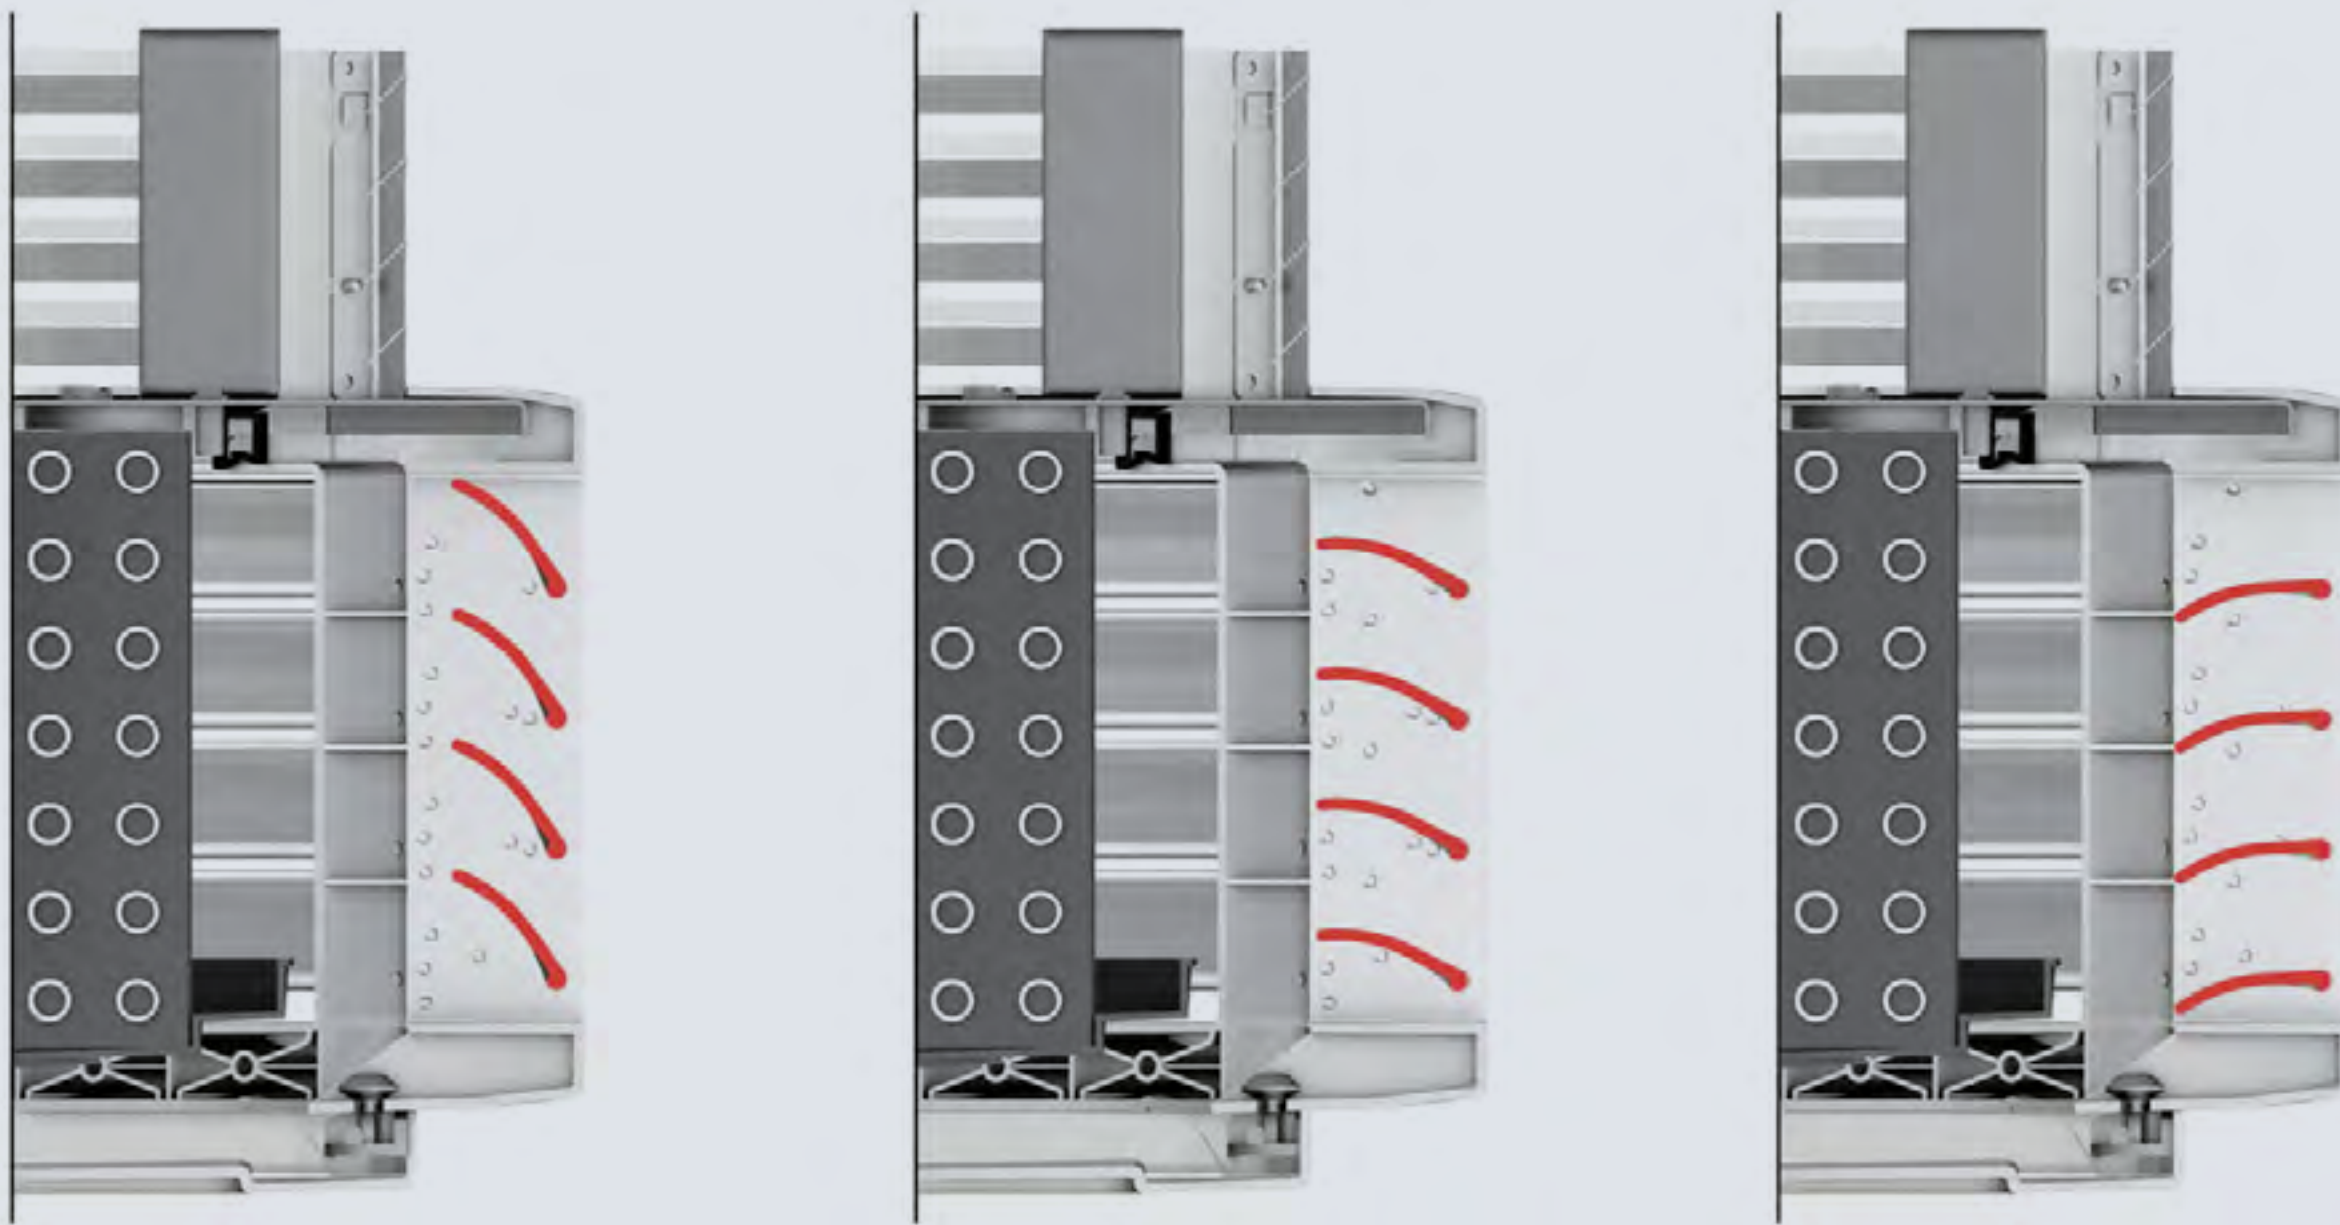

Выпуск воздуха

- Раздача воздуха по 6 направлениям через воздухораспределительные решетки, распределение воздух с помощью воздухораспределительных лопаток (45 мм).
- Воздухораспределительные лопатки фиксируются в любом из шести направлений.