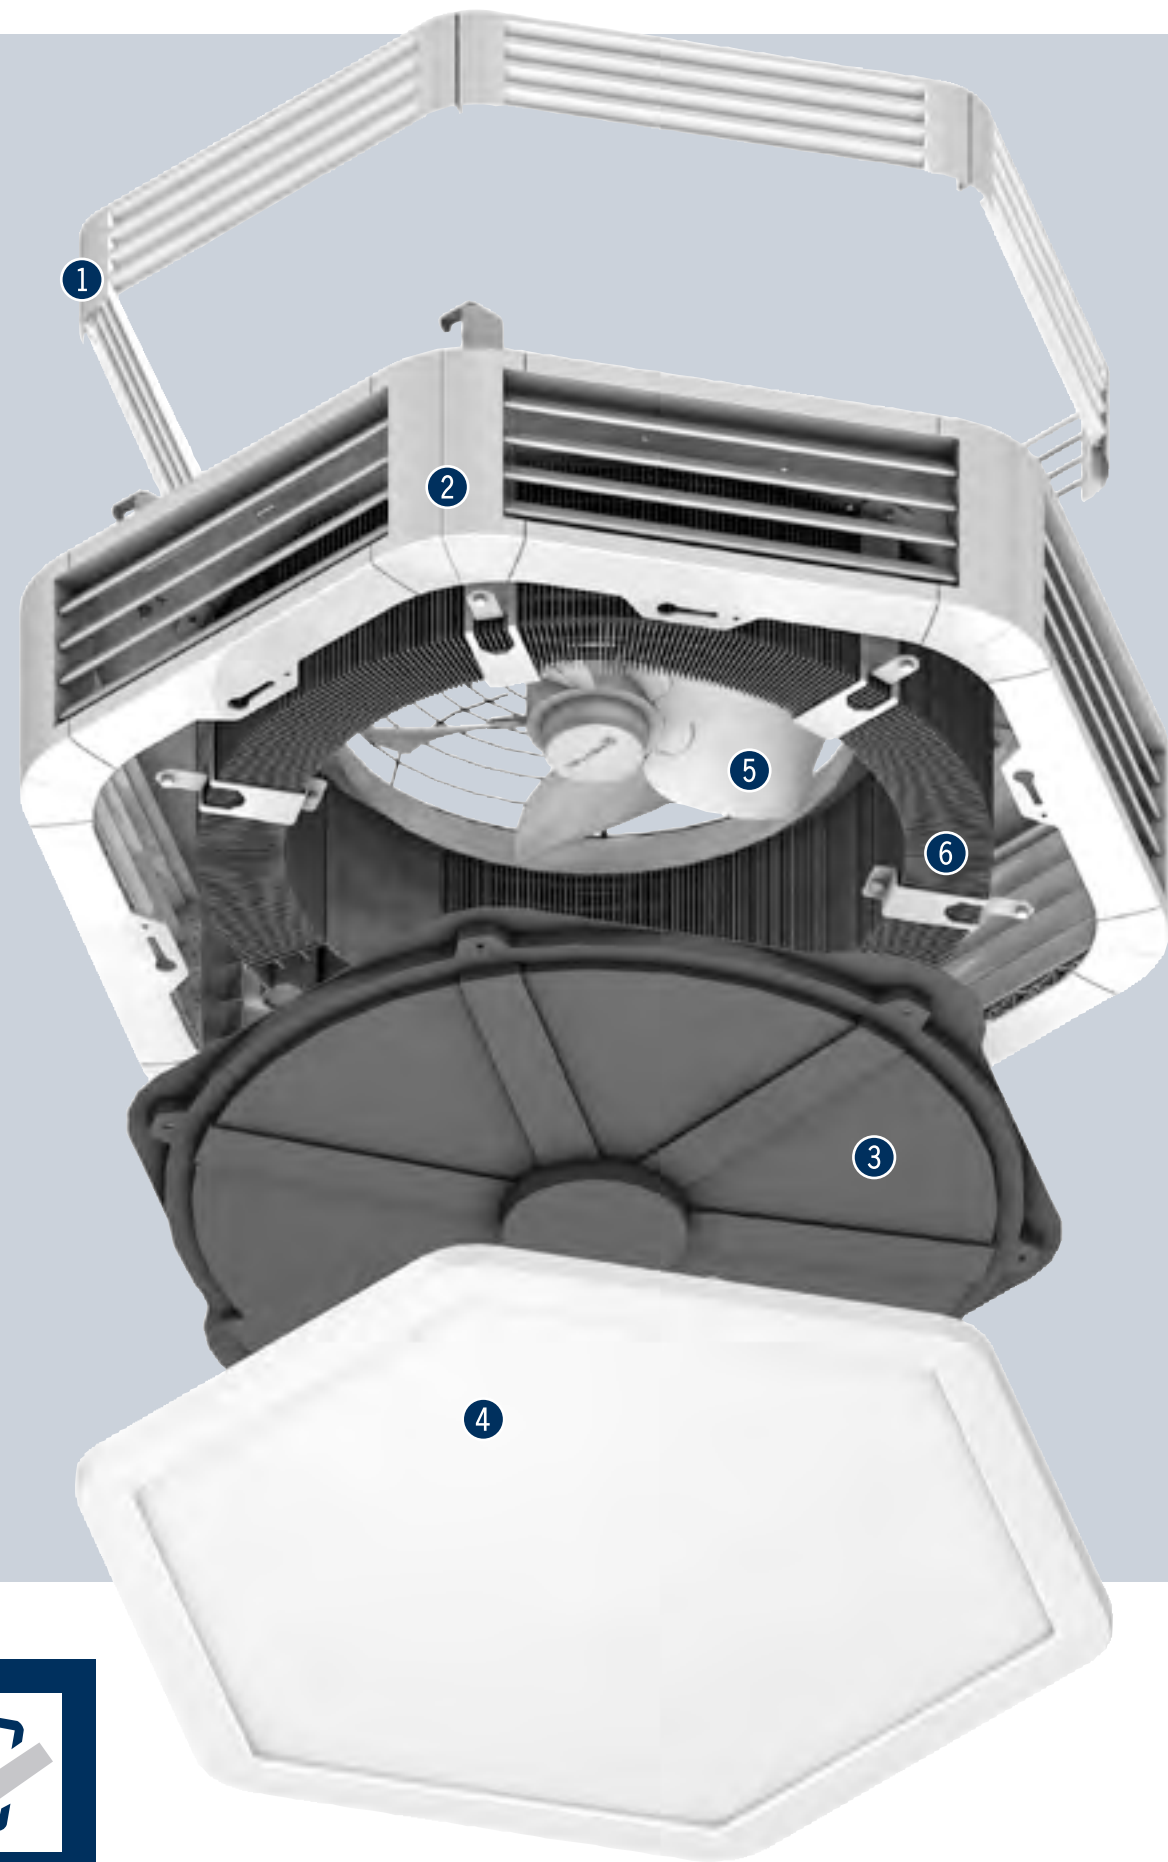

Проектирование больших помещений

Данный агрегат идеально подходит для помещений с большой площадью. Даже на высоте 4 метров он надежно создает комфортный климат в помещении. Устанавливается на массивном потолке, монтаж дополнительных принадлежностей для смешанного воздуха возможен за подвесным потолком.

Целенаправленная подача воздуха

С теплообменником кольцевой формы Вы получаете возможность распределения тепла и холода во все направления. Направление подачи воздуха вы можете настроить, установив воздухораспределительные лопатки в необходимое положение.

Подходит всегда

Товарный ассортимент позволяет Вам выбрать продукт наиболее подходящий для Ваших дизайнерских решений: высота только 330 мм, три типоразмера на выбор, большой выбор принадлежностей (...) и многое другое. Даже если Вы планируете использовать данный тепловентилятор при низкотемпературном режиме - это тоже возможно!

Быстрая доставка

Короткие сроки поставки делают Вас гибкими и быстрыми:
все стандартные приборы поставляются прямо со склада.
Положитесь на нас. А ваши покупатели смогут положиться на Вас.

- ① Кольцевая воздухозаборная решетка в комплекте
- ② Пластмассовый корпус, цвет белый RAL 9016
- ③ Конденсатная ванна
- ④ Нижняя крышка
- ⑤ Осевой тихоходный вентилятор с серповидными лопатками
- ⑥ Медно-алюминиевый теплообменник