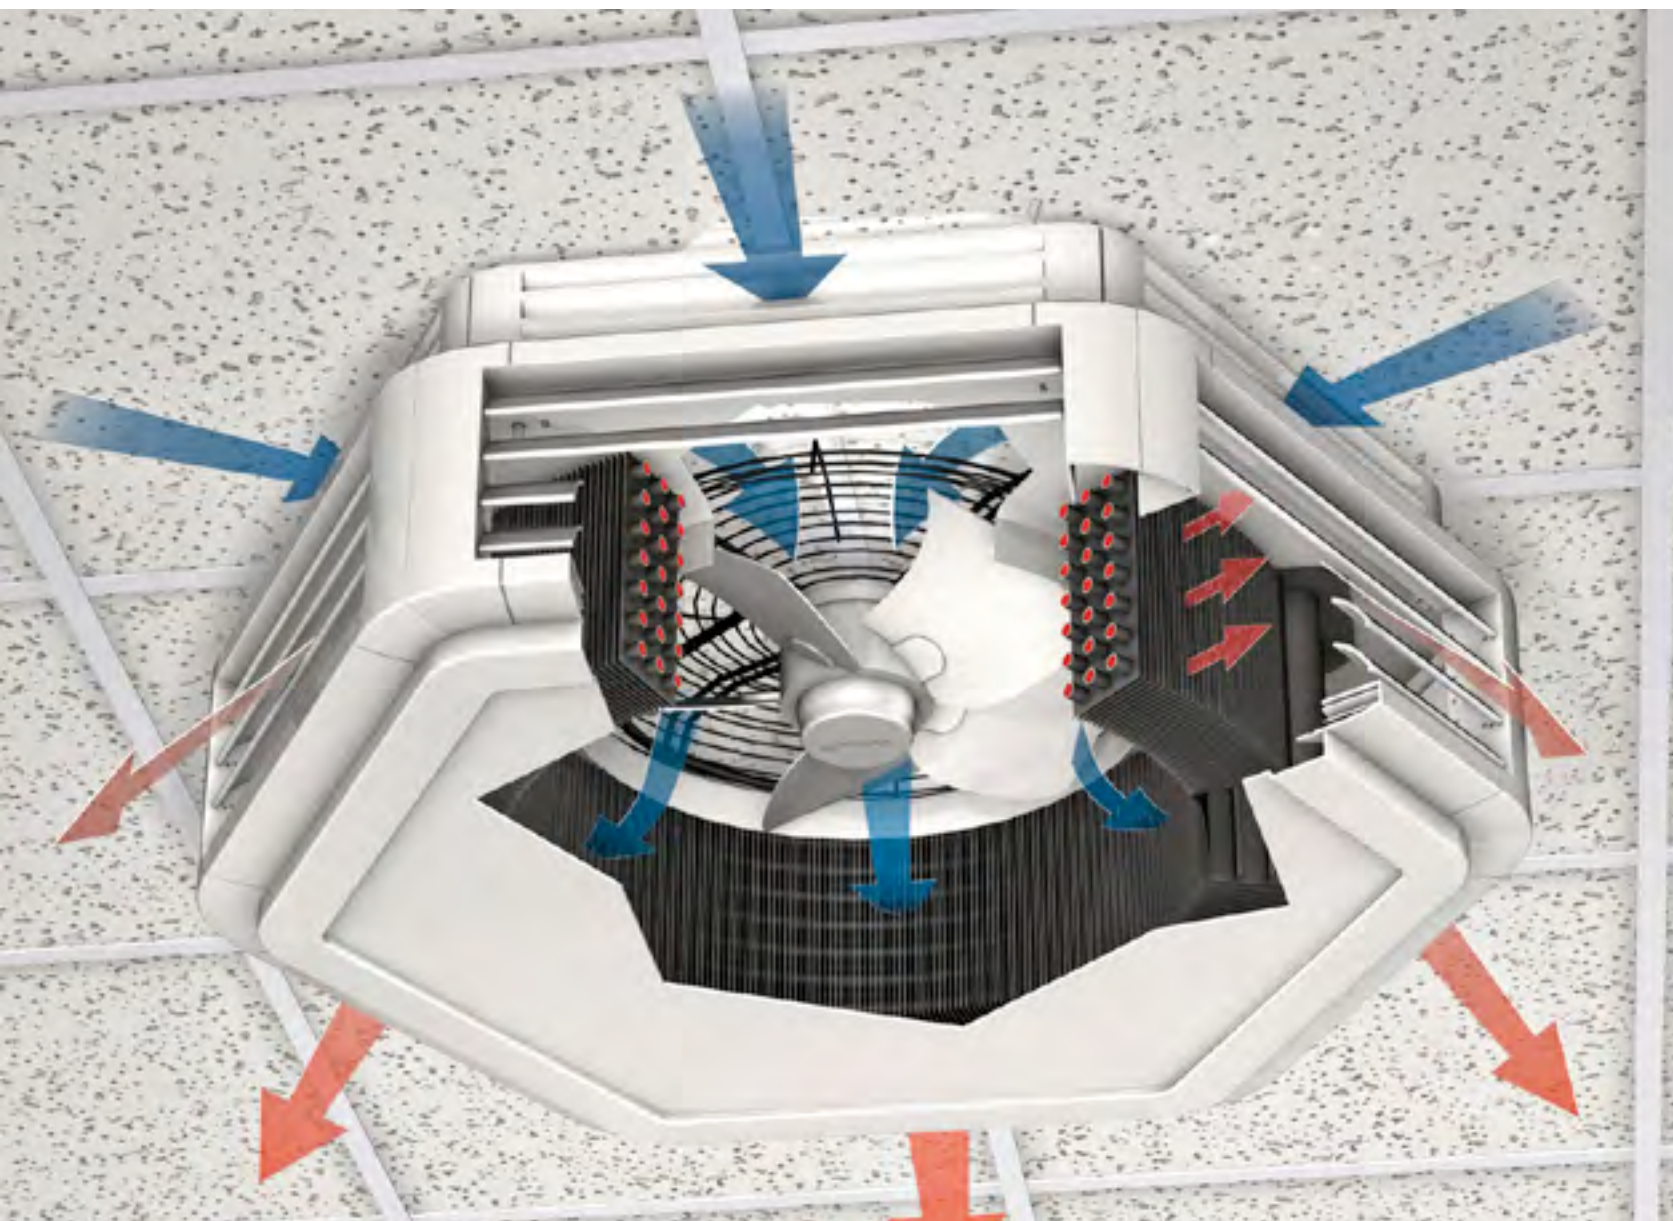

Проектирование больших помещений

Данный агрегат идеально подходит для помещений с большой площадью. Даже на высоте 4 метров он надежно создает комфортный климат в помещении. Устанавливается на массивном потолке, монтаж дополнительных принадлежностей для смешанного воздуха возможен за подвесным потолком.

Целенаправленная подача воздуха

С теплообменником кольцевой формы Вы получаете возможность распределения тепла и холода во все направления. Направление подачи воздуха вы можете настроить, установив воздухораспределительные лопатки в необходимое положение.

Варианты исполнения

◀ Обогрев

Обогрев или охлаждение ▶

Ultra со смешанным воздухом для монтажа за подвесным потолком, забор наружного воздуха через крышу

- 1 Ultra с квадратной соединительной рамой
- 2 Воздухозаборная решетка квадратной формы
- 3 Уменьшающий переход 90°
- 4 Гибкий соединитель
- 5 Смесительная камера, вертикальная
- 6 Секция воздуховода с рамой для плоской крыши
- 7 Защитный зонт от дождя
- 8 Внутренняя рама

Ultra с рециркуляционным воздухом для монтажа за подвесным потолком

- 1 Ultra
- 2 Вставной фильтр
- 3 Звукоизолирующие панели
- 4 Переход 90°
- 5 Переход 90° с воздухозаборной решеткой
- 6 Гибкий соединитель