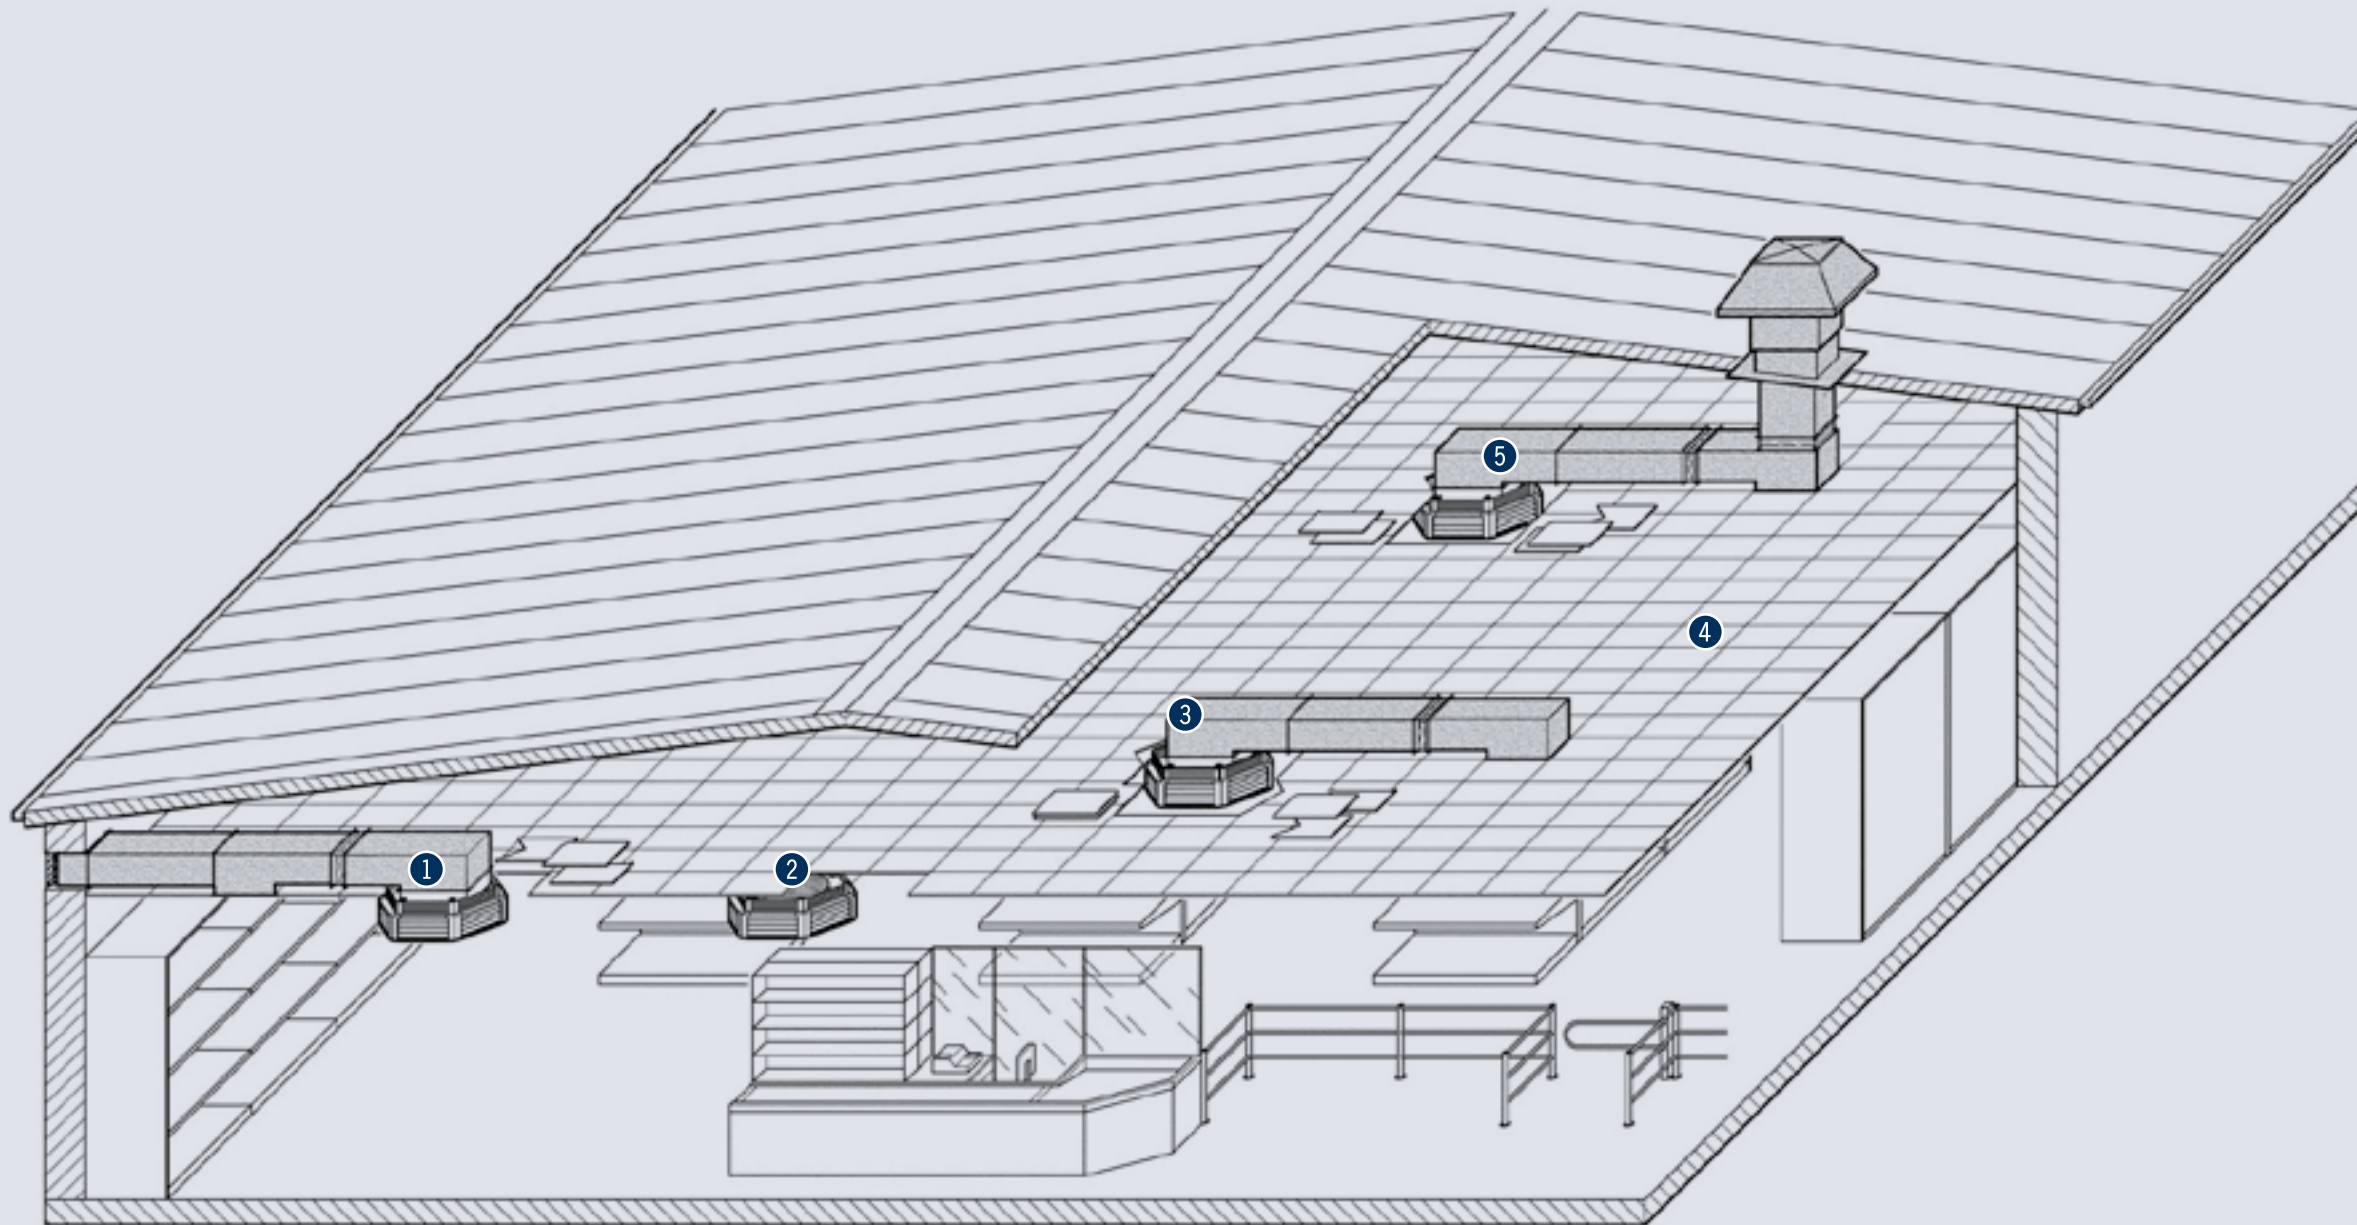

Примеры монтажа рециркуляционный/ смешанный воздух

- 1 Ultra со смешанным воздухом, забор наружного воздуха через стену
- 2 Ultra
- 3 Ultra с рециркуляционным воздухом
- 4 Звукоизолирующие панели
- 5 Ultra со смешанным воздухом, забор наружного воздуха через крышу