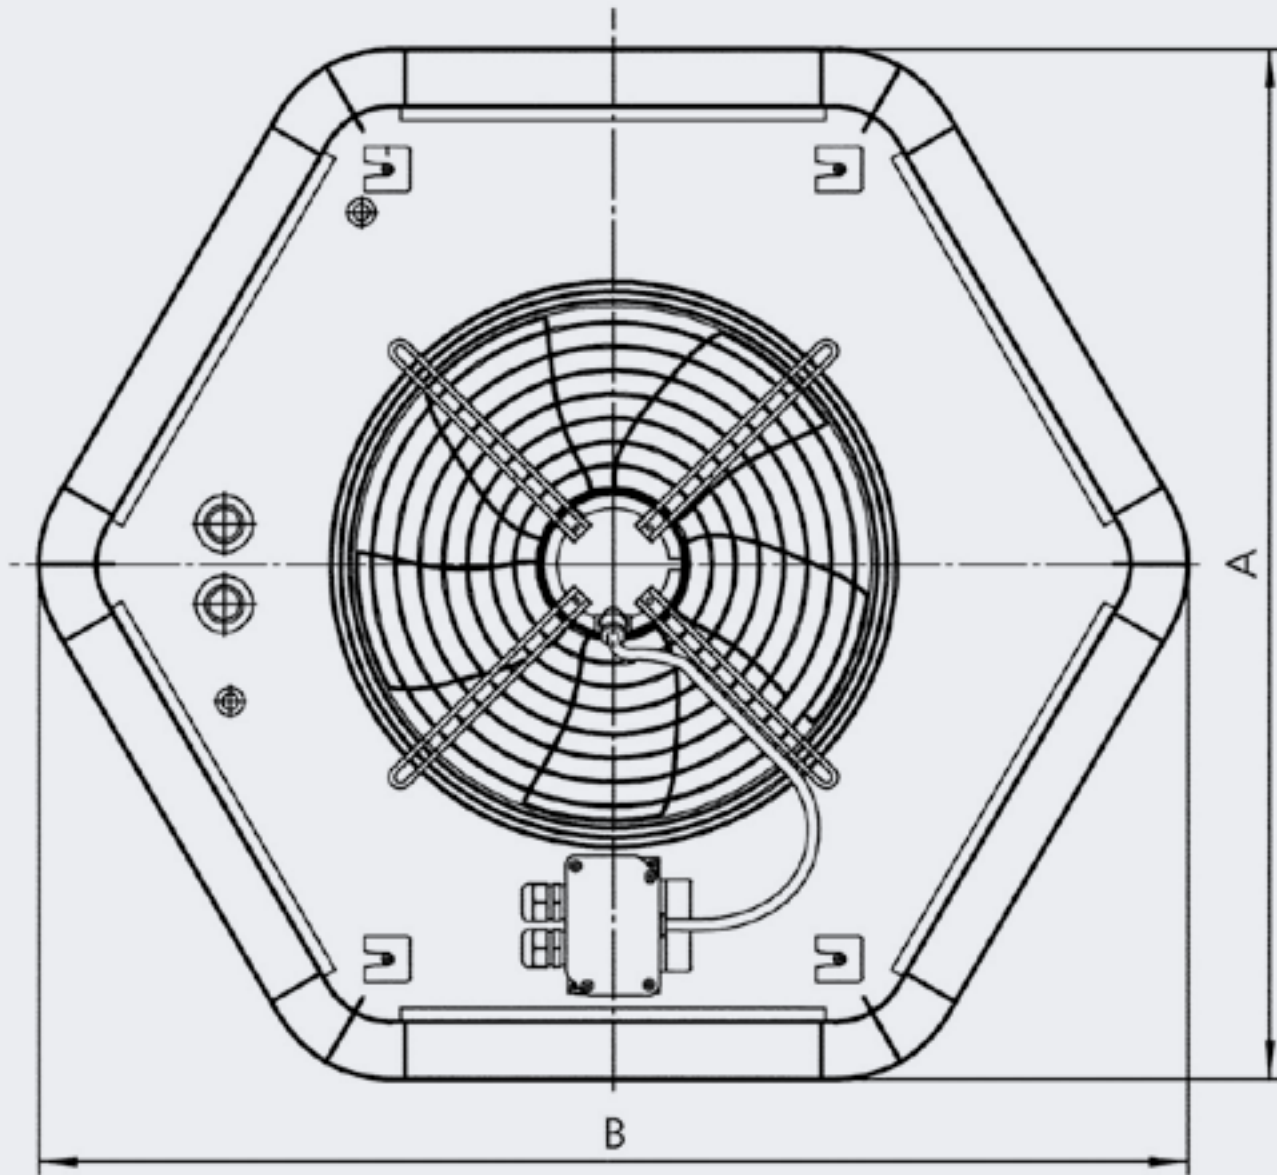

Размеры

Серия	A	B	C	D
73	750	840	729	739
84 / 85	900	1004	904	912
96 / 97	1050	1177	1077	1085

Размеры в мм