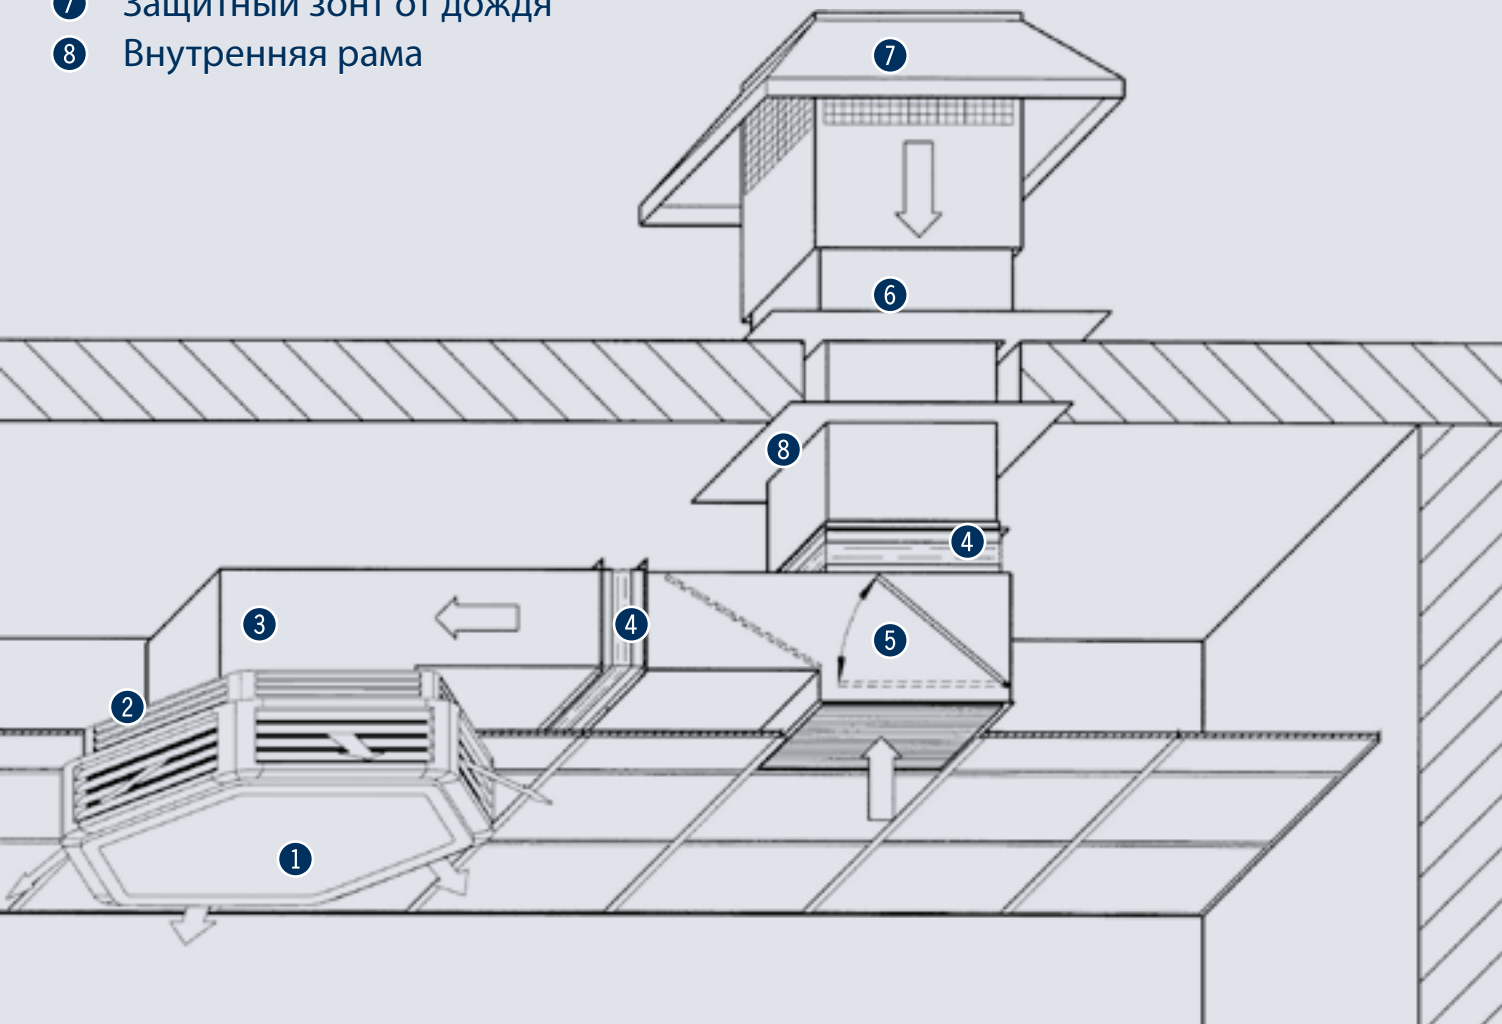

Варианты исполнения

◀ Обогрев

Обогрев или охлаждение ▶

Ultra со смешанным воздухом для монтажа за подвесным потолком, забор наружного воздуха через крышу

- 1 Ultra с квадратной соединительной рамой
- 2 Воздухозаборная решетка квадратной формы
- 3 Уменьшающий переход 90°
- 4 Гибкий соединитель
- 5 Смесительная камера, вертикальная
- 6 Секция воздуховода с рамой для плоской крыши
- 7 Защитный зонт от дождя
- 8 Внутренняя рама

Ultra с рециркуляционным воздухом для монтажа за подвесным потолком

- 1 Ultra
- 2 Вставной фильтр
- 3 Звукоизолирующие панели
- 4 Переход 90°
- 5 Переход 90° с воздухозаборной решеткой
- 6 Гибкий соединитель