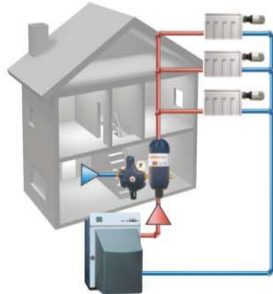

QUALITÄTS-MANAGEMENT
Wir sind zertifiziert
Regelmäßige freiwillige
Überwachung nach ISO 9001:2000

Quality made in Germany
JUDO Wasseraufbereitung GmbH
Postfach 380 • D-71351 Winnenden
Tel. + 49 (0)7195/692-0
Fax + 49 (0)7195/692-110
E-Mail: info@judo.eu • www.judo.eu