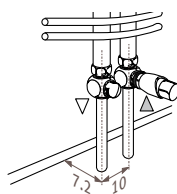

Табое Сани

ВНИМАНИЕ!

Цены указаны без НДС

Прибавьте 18%

Taboe Sani

Размеры

TSSW_Taboe Sani Single Wall
(настенный одинарный)

TSDW_Taboe Sani Double Wall
(настенный двойной)

подвижное настенное крепление

Подсоединения

Код: 1-я цифра = подающая
2-я цифра = обратная

Стандартное подключение

Код 18
Подсоединение 18 или 81.
к полу

к стене

Верхнее концевое подсоединение

Код заказа: укажите код 45 или 54 вместо кода 18. Вставная труба поставляется без доплаты для монтажа в обратном контуре. Всегда устанавливайте клапан для выпуска воздуха.