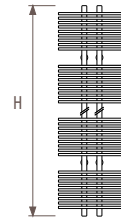

Стандартная поставка

- центральное нижнее подсоединение 18
- комплект настенных креплений
- хромированный воздушный клапан и заглушка