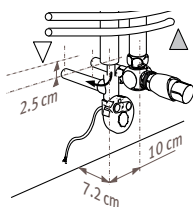

Подсоединение смешанного типа.

Код заказа: стандартный код 18.
Закажите электронагреватель и тройник.
- Установите тройник вместе с электронагревателем для подсоединения к внешней системе водяного отопления.
- Никогда не изолируйте радиатор от расширительной системы, другими словами, никогда не отсекайте обратный контур радиатора.