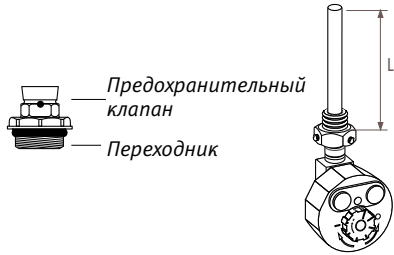

Дополнительные опции

Электронагреватель