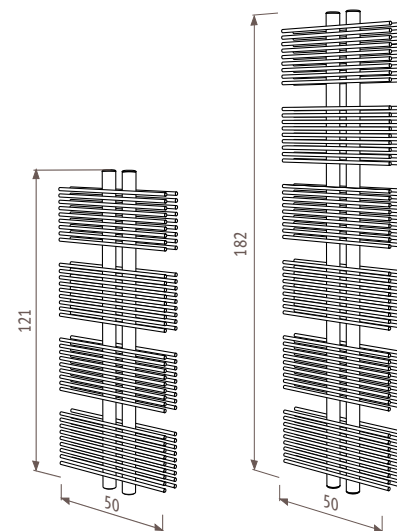

подвижное настенное крепление

Подсоединения

Код: 1-я цифра = подающая
2-я цифра = обратная

Стандартное подключение

Код 18
Подсоединение 18 или 81.
к полу

к стене

Верхнее концевое подсоединение

Код заказа: укажите код 45 или 54 вместо кода 18. Вставная труба поставляется без доплаты для монтажа в обратном контуре. Всегда устанавливайте клапан для выпуска воздуха.

С электронагревателем

Код заказа: стандартный код 18 и заказ электрического элемента.

Подсоединение смешанного типа.

Код заказа: стандартный код 18.
Закажите электронагреватель и тройник.
- Установите тройник вместе с электронагревателем для подсоединения к внешней системе водяного отопления.
- Никогда не изолируйте радиатор от расширительной системы, другими словами, никогда не отсекайте обратный контур радиатора.

Диапазон размеров

одинарный

двойной

Цены и теплоотдача

Taboe Sani одинарный

код высота длина цвет подкл.
КОД ЗАКАЗА: TSSW. 121 050. XXX /18

Н	L 050	
121	75/65/20	590
	95/85/20	938
	ст. цвет €	530,10
	другие €	609,70
182	75/65/20	887
	95/85/20	1417
	ст. цвет €	651,70
	другие €	749,40

Taboe Sani двойной

код высота длина цвет подкл.
КОД ЗАКАЗА: TSDW. 121 050. XXX /18

Н	L 050	
121	75/65/20	800
	95/85/20	1247
	ст. цвет €	902,80
	другие €	1038,20
182	75/65/20	1206
	95/85/20	1905
	ст. цвет €	1109,40
	другие €	1275,80