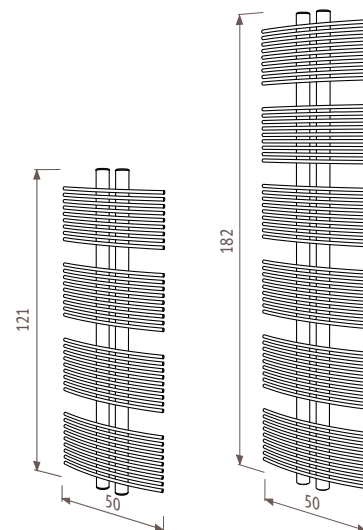

подвижное настенное крепление

Подсоединения

Код: 1-я цифра = подающая
2-я цифра = обратная

Стандартное подключение

Код 18
Подсоединение 18 или 81.
к полу

к стене

Верхнее концевое подсоединение

Код заказа: укажите код 45 или 54 вместо кода 18. Вставная труба поставляется без доплаты для монтажа в обратном контуре. Всегда устанавливайте клапан для выпуска воздуха.

С электронагревателем

Код заказа: стандартный код 18 и заказ электрического элемента.

Подсоединение смешанного типа.

Код заказа: стандартный код 18.
Закажите электронагреватель и тройник.
- Установите тройник вместе с электронагревателем для подсоединения к внешней системе водяного отопления.
- Никогда не изолируйте радиатор от расширительной системы, другими словами, никогда не отсекайте обратный контур радиатора.

Диапазон размеров

одинарный

двойной

Цены и теплоотдача

Taboe Sani одинарный

код высота длина цвет подкл.
КОД ЗАКАЗА: TSSW. 121 050. XXX /18

Н	L 050	
121	75/65/20	590
	95/85/20	938
	ст. цвет €	530,10
	другие €	609,70
182	75/65/20	887
	95/85/20	1417
	ст. цвет €	651,70
	другие €	749,40

Taboe Sani двойной

код высота длина цвет подкл.
КОД ЗАКАЗА: TSDW. 121 050. XXX /18

Н	L 050	
121	75/65/20	800
	95/85/20	1247
	ст. цвет €	902,80
	другие €	1038,20
182	75/65/20	1206
	95/85/20	1905
	ст. цвет €	1109,40
	другие €	1275,80