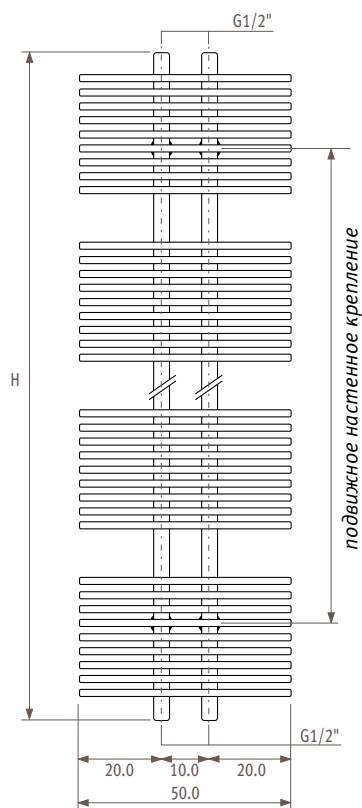

Табое Сани

ВНИМАНИЕ!

Цены указаны без НДС

Прибавьте 18%

Taboe Sani

Размеры

TSSW_Taboe Sani Single Wall
(настенный одинарный)

TSDW_Taboe Sani Double Wall
(настенный двойной)

подвижное настенное крепление

Подсоединения

Код: 1-я цифра = подающая
2-я цифра = обратная

Стандартное подключение

Код 18
Подсоединение 18 или 81.
к полу

к стене

Верхнее концевое подсоединение

Код заказа: укажите код 45 или 54 вместо кода 18. Вставная труба поставляется без доплаты для монтажа в обратном контуре. Всегда устанавливайте клапан для выпуска воздуха.

Диапазон размеров

одинарный

двойной

Цены и теплоотдача

Taboe Sani одинарный

код высота длина цвет подкл.
КОД ЗАКАЗА: TSSW. 121 050. XXX /18

Н	L 050	
121	75/65/20	590
	95/85/20	938
	ст. цвет €	530,10
	другие €	609,70
182	75/65/20	887
	95/85/20	1417
	ст. цвет €	651,70
	другие €	749,40

Taboe Sani двойной

код высота длина цвет подкл.
КОД ЗАКАЗА: TSDW. 121 050. XXX /18

Н	L 050	
121	75/65/20	800
	95/85/20	1247
	ст. цвет €	902,80
	другие €	1038,20
182	75/65/20	1206
	95/85/20	1905
	ст. цвет €	1109,40
	другие €	1275,80