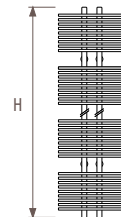

Стандартная поставка

- нержавеющая сталь
- центральное нижнее подсоединение 18
- комплект настенных креплений
- хромированный воздушный клапан и заглушка