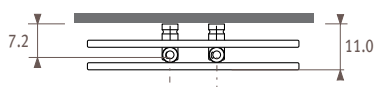

Табое Сани

ВНИМАНИЕ!

Цены указаны без НДС

Прибавьте 18%

Taboe Sani

Размеры

TSSW_Taboe Sani Single Wall
(настенный одинарный)

TSDW_Taboe Sani Double Wall
(настенный двойной)