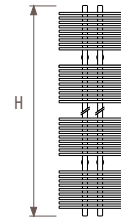

Стандартная поставка

- нержавеющая сталь
- центральное нижнее подсоединение 18
- комплект настенных креплений
- хромированный воздушный клапан и заглушка