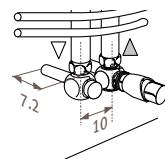

подвижное настенное крепление

Подсоединения

Код: 1-я цифра = подающая
2-я цифра = обратная

Стандартное подключение

Код 18
Подсоединение 18 или 81.
к полу

к стене

Верхнее концевое подсоединение

Код заказа: укажите код 45 или 54 вместо кода 18. Вставная труба поставляется без доплаты для монтажа в обратном контуре. Всегда устанавливайте клапан для выпуска воздуха.