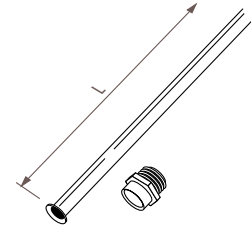

Дополнительную информацию см. в «Технической информации».

Тройник для подсоединения смешанного типа

КОД	цвет	€
TPCE.004.009	хром.	5,40
TPCE.004.XXX	201 по 233	5,40
	301 по 333	5,40

укажите код цвета

Вставная трубка для верхнего торцевого подсоединения