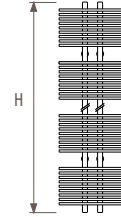

Цены и теплоотдача

Taboe Sani одинарный

код высота длина цвет подкл.
КОД ЗАКАЗА: TSSW. 121 050. XXX /18

Н	L 050	
121	75/65/20	590
	95/85/20	938
	ст. цвет €	530,10
	другие €	609,70
182	75/65/20	887
	95/85/20	1417
	ст. цвет €	651,70
	другие €	749,40

Стандартная поставка

- центральное нижнее подсоединение 18
- комплект настенных креплений
- хромированный воздушный клапан и заглушка