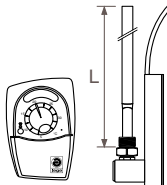

Электронагреватель с дистанционным инфракрасным управлением

1. Только для одинарного радиатора Taboe Sani
2. Отделка: белый ABS
   - Диапазон управления: ± 6 м во всех направлениях
   - Ресивер устанавливается у задней стороны радиатора
   - Класс изоляции 1