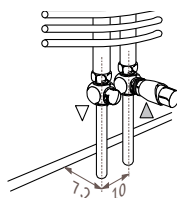

Табое

ВНИМАНИЕ!

Цены указаны без НДС
Прибавьте 18%

Taboe Размеры

TABW_Taboe Wall (настенный)

- для внешней системы отопления
- 100% электрическая
- подсоединение смешанного типа

TABF_Taboe Freestanding (свободстоящий)

- с электрическим элементом

Подсоединения

Стандартное подключение

Код 18
Подсоединение 18 или 81.
к полу

к стене

С электронагревателем

С выключателем: закажите модель для крепления к стене EL (электрическую).
С термостатом: закажите модель для крепления к стене, внешняя система отопления + элемент. См. стр. 78