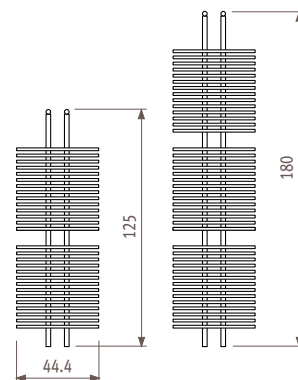

Диапазон размеров

TABW_Taboe Wall (настенный)

TABF_Taboe Freestanding (свободстоящий)

Цены и теплоотдача

Табое настенный для водяного отопления

код высота длина цвет подкл.
КОД ЗАКАЗА: TABW. 125 044. XXX /18