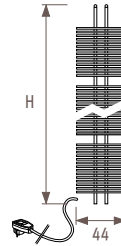

Табое настенный смешанного типа

код высота длина цвет подкл.
КОД ЗАКАЗА: TABW. 125 044. XXX /MX

Н	L 044	
125	BATT	600
	€	901,80
180	BATT	900
	€	1032,30

Стандартная поставка

- 2 кронштейна для крепления к стене того же цвета, что и радиатор
- скрытые внутренние гнезда 1/2 на нижнем торце труб коллектора
- электрический элемент с термостатом класса I, длина провода: 1,2 м
- тройник того же цвета, что и радиатор
- клапан для выпуска воздуха на верхнем торце труб коллектора

Цвета:
- все цвета