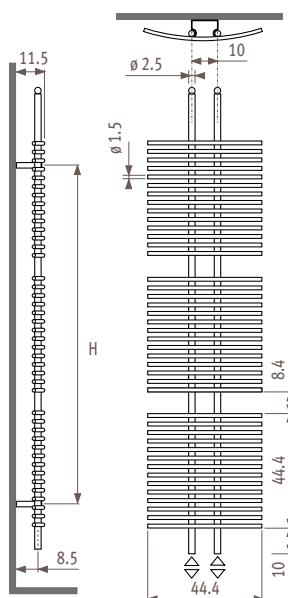

Табое

ВНИМАНИЕ!

Цены указаны без НДС
Прибавьте 18%

Taboe Размеры

TABW_Taboe Wall (настенный)

- для внешней системы отопления
- 100% электрическая
- подсоединение смешанного типа

TABF_Taboe Freestanding (свободстоящий)

- с электрическим элементом

Подсоединения

Стандартное подключение

Код 18
Подсоединение 18 или 81.
к полу

к стене

С электронагревателем

С выключателем: закажите модель для крепления к стене EL (электрическую).
С термостатом: закажите модель для крепления к стене, внешняя система отопления + элемент. См. стр. 78

Цвета:
- все цвета

Табое настенный электрический

код высота длина цвет подкл.
КОД ЗАКАЗА: TABW. 125 044. XXX /EL

| Н | L 044 | |
|-----|-------|---------------|
| 125 | BATT | 600 |
| | € | 778,20 |
| 180 | BATT | 900 |
| | € | 892,20 |