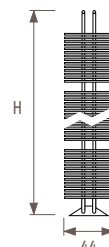

Выходные данные измерены в соответствии со стандартом EN442, при температуре воды 75/65 и комнатной температуре 20°C (ΔT=50).

	Стр.
Комплекты соединений и вентили	203
Техническая информация	239
Поправочный коэффициент	242
Описание изделий	253
Цвета	263