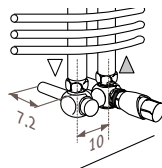

- с электрическим элементом

Подсоединения

Стандартное подключение

Код 18
Подсоединение 18 или 81.
к полу

к стене

С электронагревателем

С выключателем: закажите модель для крепления к стене EL (электрическую).
С термостатом: закажите модель для крепления к стене, внешняя система отопления + элемент. См. стр. 78