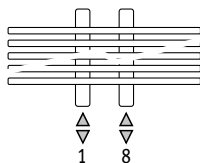

Подсоединения