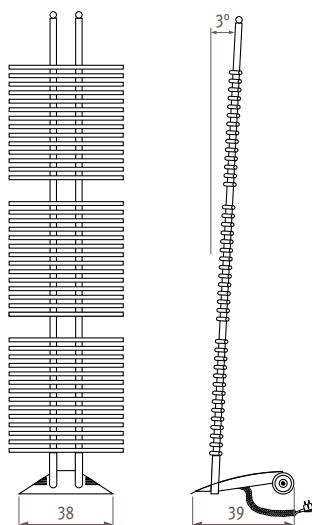

Табое

ВНИМАНИЕ!

Цены указаны без НДС
Прибавьте 18%

Taboe Размеры

TABW_Taboe Wall (настенный)

- для внешней системы отопления
- 100% электрическая
- подсоединение смешанного типа

TABF_Taboe Freestanding (свободстоящий)

- с электрическим элементом

Подсоединения

Стандартное подключение

Код 18
Подсоединение 18 или 81.
к полу

к стене

С электронагревателем

С выключателем: закажите модель для крепления к стене EL (электрическую).
С термостатом: закажите модель для крепления к стене, внешняя система отопления + элемент. См. стр. 78