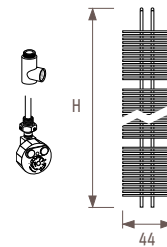

Табое передвижной электрический

код высота длина цвет подкл.
КОД ЗАКАЗА: TABF. 125 044. XXX /EL

Н	L 044	
125	BATT	600
	€	1080,20
180	BATT	900
	€	1194,30

Стандартная поставка

- поставляется полностью собранным и настроенным, включая электронагревательный элемент и кабель 2,5 м, с вилкой и выключателем
- основание того же цвета, что и радиатор

Цвета:
- все цвета