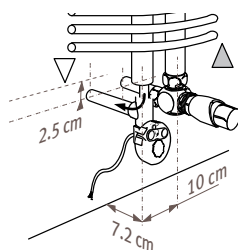

Подсоединение смешанного типа.

Код заказа: стандартный код 18.
Закажите электронагреватель и тройник.

- Установите тройник вместе с электронагревателем для подсоединения к внешней системе водяного отопления.
- Никогда не изолируйте радиатор от расширительной системы, другими словами, никогда не отсекайте обратный контур радиатора.