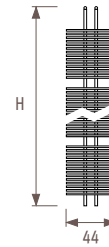

Цены и теплоотдача

Табое настенный для водяного отопления

код высота длина цвет подкл.
КОД ЗАКАЗА: TABW. 125 044. XXX /18

Н	L 044	
125	75/65/20	432
	95/85/20	666
	€	613,90
180	75/65/20	629
	95/85/20	962
	€	727,90

Стандартная поставка

- 2 кронштейна для крепления к стене того же цвета, что и радиатор
- скрытые внутренние гнезда 1/2 на нижнем торце труб коллектора
- клапан для выпуска воздуха на верхнем торце труб коллектора

Цвета:
- все цвета

Табое настенный электрический

код высота длина цвет подкл.
КОД ЗАКАЗА: TABW. 125 044. XXX /EL

Н	L 044	
125	BATT	600
	€	778,20
180	BATT	900
	€	892,20

Стандартная поставка

- поставляется полностью собранным и настроенным, включая электронагревательный элемент и кабель 2,5 м, с вилкой и выключателем
- 2 кронштейна для крепления к стене того же цвета, что и радиатор

Цвета:
- все цвета