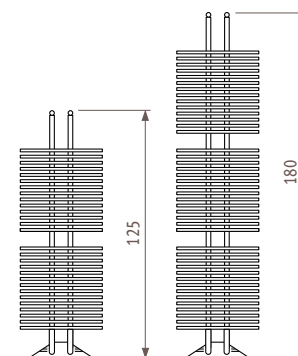

Подсоединение смешанного типа.

Код заказа: стандартный код 18.
Закажите электронагреватель и тройник.

- Установите тройник вместе с электронагревателем для подсоединения к внешней системе водяного отопления.
- Никогда не изолируйте радиатор от расширительной системы, другими словами, никогда не отсекайте обратный контур радиатора.

Диапазон размеров

TABW_Taboe Wall (настенный)

TABF_Taboe Freestanding (свободстоящий)

Цены и теплоотдача

Табое настенный для водяного отопления

код высота длина цвет подкл.
КОД ЗАКАЗА: TABW. 125 044. XXX /18