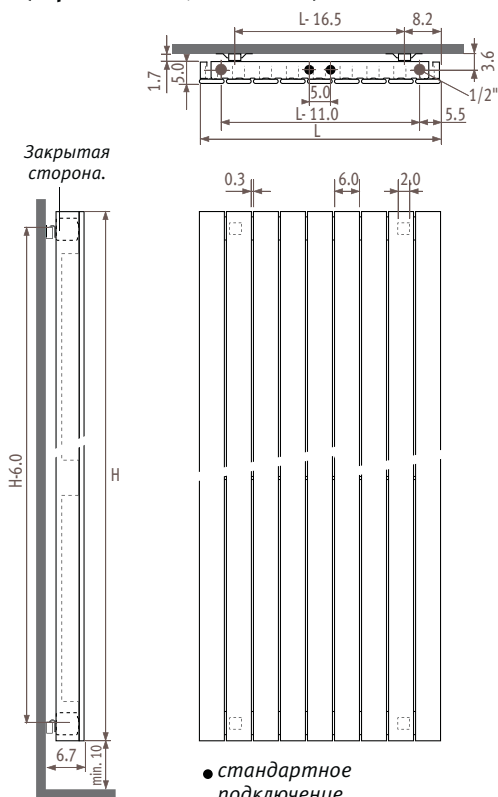

Радиатор Panel Plus вертикальный

Размеры

PPVW_Panel Plus Vertical Wall
(вертикальный, настенный)

- стандартное подключение
- вариант подключения

Подсоединения

Код: 1-я цифра = подающая
2-я цифра = обратная

Стандартное подключение

Универсальное центральное подключение к нижнему торцу, код MM, подвод слева или справа. Подсоединение 18 или 81 снизу также возможно с кодом MM.

Верхнее концевое подключение

Укажите код 45 или 54 вместо кода MM. Всегда устанавливайте клапан для выпуска воздуха.

Нестандартные варианты подключения - без доплаты.

Дополнительные опции

Удлиненное настенное крепление
Код 9092.50

Расстояние между задней стороной коллектора и стеной составляет 3,7 см вместо 1,7 см.

Применение возможно только в комбинации с настенным креплением и вентилем Deco-Pro. Поставляется бесплатно, если код детали указан вместе с кодом радиатора.