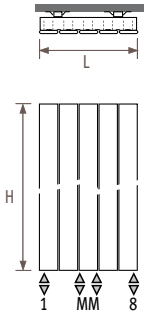

Цены и теплоотдача

Стандартная поставка

- универсальное центральное подключение ММ и подключение 18/81 снизу
- настенные кронштейны
- хромированный клапан для выпуска воздуха и 3 заглушки

Стандартные цвета:

- дорожный белый (233) RAL 9016, глянцевый
- белый (201) RAL 9010, глянцевый
- темно-серый металлик (001)

Panel Plus вертикальный, тип 11

код высота длина тип цвет подкл.
КОД ЗАКАЗА: PPVW. 180 024 11. XXX /MM

H		L 024	031	037	043	050	056	062	069	075	081	087	094
180	75/65/20	584	730	875	1021	1167	1313	1459	1605	1751	1897	2043	2189
	95/85/20	912	1140	1367	1595	1823	2051	2279	2507	2736	2964	3192	3420
	ст. цвет €	298,30	365,10	432,80	501,30	568,30	636,00	705,40	749,80	794,10	838,50	883,70	927,20
	другие €	343,00	419,90	497,80	576,40	653,60	731,30	811,20	862,20	913,20	964,30	1016,20	1066,30
200	75/65/20	644	805	965	1126	1287	1448	1609	1770	1931	2092	2253	2414
	95/85/20	1003	1253	1503	1753	2004	2255	2505	2756	3007	3257	3508	3759
	ст. цвет €	316,80	390,00	464,00	537,90	611,10	685,10	760,70	808,10	855,60	903,90	950,60	998,10
	другие €	364,30	448,50	533,60	618,50	702,70	787,80	874,80	929,30	983,90	1039,50	1093,20	1147,80
220	75/65/20	700	876	1051	1226	1401	1576	1751	1926	2101	2276	2451	2627
	95/85/20	1086	1359	1631	1903	2174	2446	2717	2989	3260	3532	3804	4077
	ст. цвет €	335,50	414,20	494,50	573,80	653,10	733,40	815,10	866,50	917,10	968,60	1019,10	1070,40
	другие €	385,90	476,30	568,60	659,90	751,10	843,40	937,40	996,50	1054,60	1113,90	1172,00	1230,90
240	75/65/20	754	943	1131	1320	1508	1697	1885	2074	2262	2451	2639	2828
	95/85/20	1167	1459	1750	2042	2333	2625	2916	3209	3500	3792	4083	4375
	ст. цвет €	355,10	439,80	525,50	611,10	696,80	781,70	868,70	924,10	977,90	1032,30	1086,80	1140,50
	другие €	408,40	505,70	604,30	702,70	801,30	899,00	999,10	1062,70	1124,60	1187,20	1249,80	1311,60
260	75/65/20	805	1006	1207	1408	1610	1811	2012	2213	2414	2616	2817	3018
	95/85/20	1241	1551	1861	2171	2483	2792	3102	3412	3722	4034	4344	4654
	ст. цвет €	373,60	465,60	556,00	647,70	739,60	829,90	924,10	982,50	1038,40	1096,90	1154,60	1212,10
	другие €	429,70	535,40	639,40	744,80	850,60	954,40	1062,70	1129,90	1194,20	1261,40	1327,80	1394,00
280	75/65/20	852	1066	1279	1492	1705	1918	2131	2344	2557	2770	2983	3197
	95/85/20	1309	1638	1966	2293	2620	2948	3275	3602	3929	4257	4584	4913
	ст. цвет €	392,40	492,10	586,20	685,10	781,70	877,40	977,90	1039,40	1098,50	1160,80	1221,50	1282,30
	другие €	451,20	565,90	674,10	787,80	899,00	1009,00	1124,60	1195,30	1263,20	1334,90	1404,70	1474,60
300	75/65/20	897	1121	1345	1569	1794	2018	2242	2466	2690	2915	3139	3363
	95/85/20	1374	1717	2060	2403	2748	3091	3434	3777	4120	4465	4808	5151
	ст. цвет €	411,10	518,40	616,50	722,60	823,80	925,60	1033,10	1097,80	1159,30	1226,30	1290,00	1353,90
	другие €	472,80	596,20	709,00	831,00	947,30	1064,40	1188,10	1262,50	1333,20	1410,20	1483,50	1557,00

Выходные данные измерены в соответствии со стандартом EN442, при температуре воды 75/65 и комнатной температуре 20°C (ΔT=50).