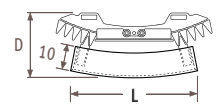

### Внимание!

Чтобы гарантировать выходную мощность моделей радиаторов Iguana и ограничить потерю давления, компания Jaga рекомендует использовать трубы диаметром 16/2, 18/1 или 18/2.

## Размеры аксессуаров

### Большая полка

Visio	29	41	51	62	73	83
<b>L</b>	-	53.0	53.0	54.0	54.0	54.0
<b>D</b>	-	28.9	30.5	30.0	31.5	33.5

### Малая полка

Visio	29	41	51	62	73	83
<b>L</b>	-	48.0	48.0	51.0	51.0	51.0
<b>D</b>	-	21.9	23.5	23.0	24.5	26.5