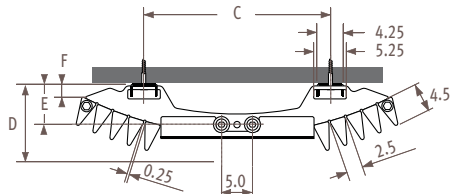

## Размеры

VISW\_Visio Wall (настенная)

Размеры в см

<b>L</b>	<b>51.9</b>	<b>62.5</b>	<b>73.3</b>
<b>C</b>	30.0	40.0	50.0
<b>D</b>	10.7	11.2	12.7
<b>E</b>	6.7	6.2	7.7
<b>F</b>	2.2	3.0	2.5