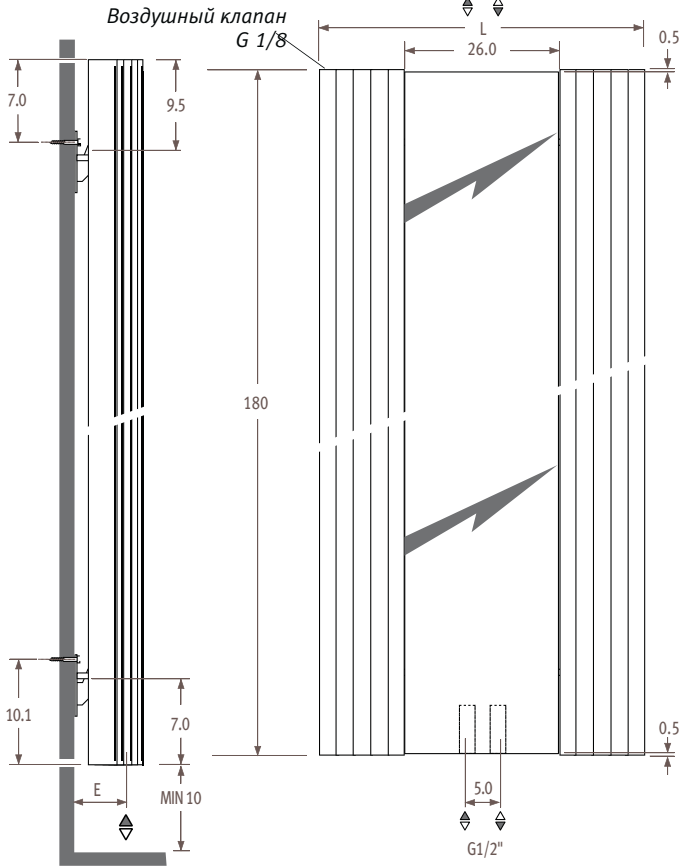

## Размеры

VISW\_Visio Wall (настенная)

Размеры в см

<b>L</b>	<b>51.9</b>	<b>62.5</b>	<b>73.3</b>
<b>C</b>	30.0	40.0	50.0
<b>D</b>	10.7	11.2	12.7
<b>E</b>	6.7	6.2	7.7
<b>F</b>	2.2	3.0	2.5