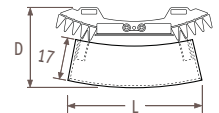

Размеры аксессуаров

Большая полка

Visio	29	41	51	62	73	83
L	-	53.0	53.0	54.0	54.0	54.0
D	-	28.9	30.5	30.0	31.5	33.5