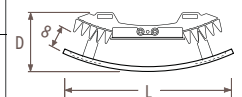

Вешалка для полотенец

Visio	29	41	51	62	73	83
L	-	55.0	55.0	66.0	66.0	66.0
D	-	18.8	20.4	19.9	21.4	23.4