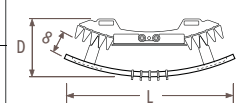

Вешалка

Visio	29	41	51	62	73	83
L	-	55.0	55.0	66.0	66.0	66.0
D	-	18.8	20.4	19.9	21.4	23.4