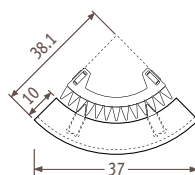

### Внимание!

Чтобы гарантировать выходную мощность моделей радиаторов Iguana и ограничить потерю давления, компания Jaga рекомендует использовать трубы диаметром 16/2, 18/1 или 18/2.

## Размеры аксессуаров

Большая полка

Малая полка

Вешалка для полотенец

Вешалка