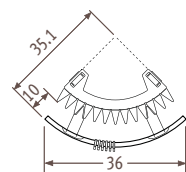

### Внимание!

Чтобы гарантировать выходную мощность моделей радиаторов Iguana и ограничить потерю давления, компания Jaga рекомендует использовать трубы диаметром 16/2, 18/1 или 18/2.

## Размеры аксессуаров

Большая полка

Малая полка

Вешалка для полотенец

Вешалка