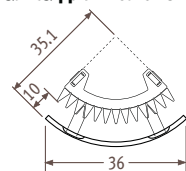

### Внимание!

Чтобы гарантировать выходную мощность моделей радиаторов Iguana и ограничить потерю давления, компания Jaga рекомендует использовать трубы диаметром 16/2, 18/1 или 18/2.

## Размеры аксессуаров

Большая полка

Малая полка

Вешалка для полотенец

Вешалка