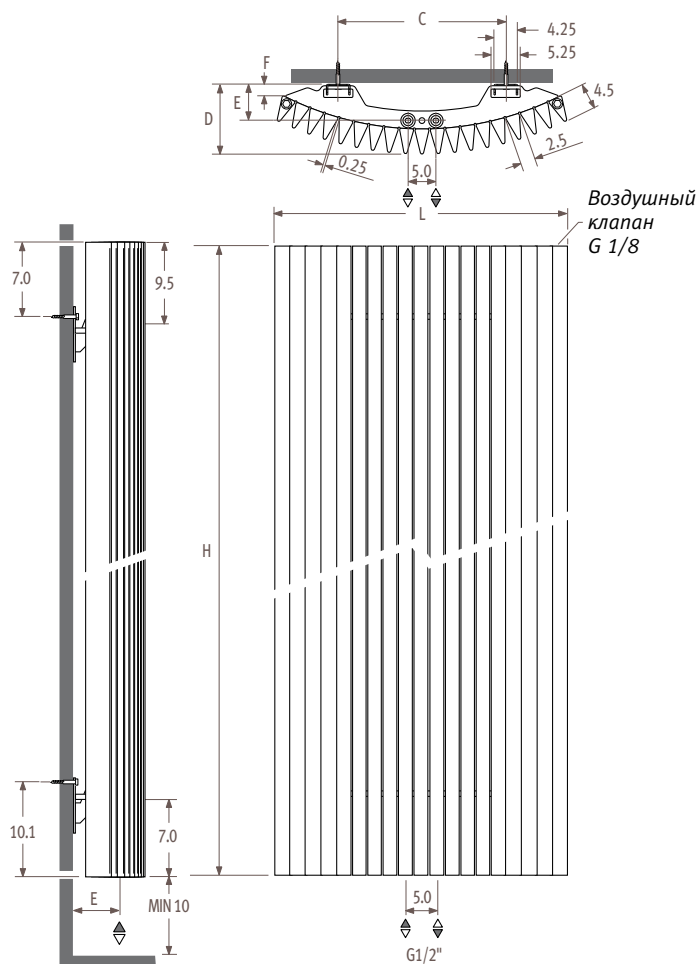

Iguana Arco

ВНИМАНИЕ!

Цены указаны без НДС

Прибавьте 18%

Iguana Arco

Размеры

ARCW_Arco Wall (настенная)

Размеры в см

L	29.8	41.0	51.9	62.5	73.3	83.9
C	10.0	20.0	30.0	40.0	50.0	60.0
D	10.1	11.1	12.7	12.2	13.7	15.7
E	4.1	5.1	6.7	6.2	7.7	9.7
F	3.6	2.9	2.3	3.0	2.5	2.4

Соединения

Двухтрубное подсоединение

Стандартное подключение
Код MM

Верхнее концевое подсоединение

Код 45 или 54
(1-я цифра относится к контуру подачи). При заказе верхнего концевого подсоединения не следует заказывать вставную трубу. Воздушные клапаны должны располагаться на подающих трубах.
Код заказа: указать код 45 или 54 вместо кода MM, без доплаты.

Внимание!

Чтобы гарантировать выходную мощность моделей радиаторов Iguana и ограничить потерю давления, компания Jaga рекомендует использовать трубы диаметром 16/2, 18/1 или 18/2.

Размеры аксессуаров

Большая полка