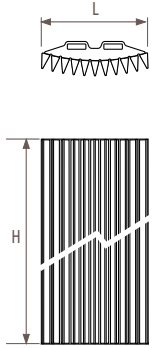

Верхнее концевое подсоединение

Код 45 или 54
(1-я цифра относится к контуру подачи). При заказе верхнего концевого подсоединения не следует заказывать вставную трубу. Воздушные клапаны должны располагаться на подающих трубах.
Код заказа: указать код 45 или 54 вместо кода MM, без доплаты.

Внимание!

Чтобы гарантировать выходную мощность моделей радиаторов Iguana и ограничить потерю давления, компания Jaga рекомендует использовать трубы диаметром 16/2, 18/1 или 18/2.

Размеры аксессуаров

Большая полка

Arco	29	41	51	62	73	83
L	-	53.0	53.0	54.0	54.0	54.0
D	-	28.9	30.5	30.0	31.5	33.5

Малая полка

Arco	29	41	51	62	73	83
L	-	48.0	48.0	51.0	51.0	51.0
D	-	21.9	23.5	23.0	24.5	26.5

Вешалка для полотенец

Arco	29	41	51	62	73	83
L	-	55.0	55.0	66.0	66.0	66.0
D	-	18.8	20.4	19.9	21.4	23.4

Вешалка

Arco	29	41	51	62	73	83
L	-	55.0	55.0	66.0	66.0	66.0
D	-	18.8	20.4	19.9	21.4	23.4

Цены и теплоотдача

Стандартная поставка

- радиатор Arco с центральным нижним подсоединением MM
- настенное крепление
- 2 хромированных воздушника 1/8