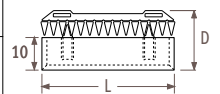

Однотрубное подсоединение
Стандартный радиатор может подсоединяться к однотрубной системе отопления с помощью комплекта соединений 41 или 42. Отопительный контур может состоять максимум из 2 радиаторов.

Внимание!

Чтобы гарантировать выходную мощность моделей радиаторов Iguana и ограничить потерю давления, компания Jaga рекомендует использовать трубы диаметром 16/2, 18/1 или 18/2.

Размеры аксессуаров

Большая полка

Aplano	30	41/52	63/74/85
L	-	40.0	40.0
D	-	26.1	26.1

Малая полка

Aplano	30	41/52	63/74/85
L	-	40.0	50.0
D	-	19.1	19.1

Вешалка для полотенец

Aplano	30	41/52	63/74/85
L	-	56.0	66.0
D	-	15.8	15.8

Вешалка

Aplano	30	41/52	63/74/85
L	-	56.0	66.0
D	-	15.8	15.8