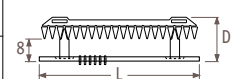

Внимание!

Чтобы гарантировать выходную мощность моделей радиаторов Iguana и ограничить потерю давления, компания Jaga рекомендует использовать трубы диаметром 16/2, 18/1 или 18/2.

Размеры аксессуаров

Большая полка

Aplano	30	41/52	63/74/85
L	-	40.0	40.0
D	-	26.1	26.1

Малая полка

Aplano	30	41/52	63/74/85
L	-	40.0	50.0
D	-	19.1	19.1

Вешалка для полотенец

Aplano	30	41/52	63/74/85
L	-	56.0	66.0
D	-	15.8	15.8

Вешалка

Aplano	30	41/52	63/74/85
L	-	56.0	66.0
D	-	15.8	15.8

Iguana APLW

код высота длина цвет подкл.
КОД ЗАКАЗА: APLW. 180 030. XXX /MM

H	L	030	041	052	063	074	085
180	75/65/20	700	954	1208	1463	1717	1972
	95/85/20	1101	1500	1899	2300	2700	3101
	ст. цвет €	352,30	459,70	568,30	676,10	783,60	891,40
	другие €	405,20	528,70	653,60	777,60	901,10	1025,10
192	75/65/20	733	999	1265	1532	1798	2065
	95/85/20	1151	1569	1987	2406	2824	3244
	ст. цвет €	365,90	478,50	590,20	702,60	815,50	928,00
	другие €	420,80	550,30	678,70	808,00	937,80	1067,20
200	75/65/20	754	1028	1302	1576	1850	2124
	95/85/20	1183	1613	2043	2473	2903	3333
	ст. цвет €	374,10	489,80	605,70	720,50	836,50	952,10
	другие €	430,30	563,30	696,60	828,50	962,00	1094,90
220	75/65/20	804	1097	1389	1681	1974	2266
	95/85/20	1259	1718	2176	2633	3092	3550
	ст. цвет €	395,40	518,80	642,30	766,50	889,90	1013,30
	другие €	454,80	596,60	738,70	881,50	1023,40	1165,30
240	75/65/20	851	1161	1471	1780	2090	2399
	95/85/20	1330	1815	2300	2783	3267	3750
	ст. цвет €	416,90	548,50	679,60	811,20	942,70	1074,00
	другие €	479,40	630,80	781,50	932,90	1084,20	1235,10