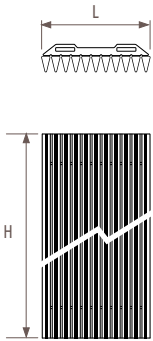

Цены и теплоотдача

Стандартная поставка:

- радиатор Argo с центральным нижним подсоединением ММ
- настенное крепление
- 2 хромированных воздушных клапана 1/8

Стандартные цвета

- темно-серый металлик 001
- белый 301 (RAL 9010 матовый)
- дорожный белый 333 (RAL 9016 матовый)

Iguana APLW

код высота длина цвет подкл.
КОД ЗАКАЗА: APLW. 180 030. XXX /MM

H	L	030	041	052	063	074	085
180	75/65/20	700	954	1208	1463	1717	1972
	95/85/20	1101	1500	1899	2300	2700	3101
	ст. цвет €	352,30	459,70	568,30	676,10	783,60	891,40
	другие €	405,20	528,70	653,60	777,60	901,10	1025,10
192	75/65/20	733	999	1265	1532	1798	2065
	95/85/20	1151	1569	1987	2406	2824	3244
	ст. цвет €	365,90	478,50	590,20	702,60	815,50	928,00
	другие €	420,80	550,30	678,70	808,00	937,80	1067,20
200	75/65/20	754	1028	1302	1576	1850	2124
	95/85/20	1183	1613	2043	2473	2903	3333
	ст. цвет €	374,10	489,80	605,70	720,50	836,50	952,10
	другие €	430,30	563,30	696,60	828,50	962,00	1094,90
220	75/65/20	804	1097	1389	1681	1974	2266
	95/85/20	1259	1718	2176	2633	3092	3550
	ст. цвет €	395,40	518,80	642,30	766,50	889,90	1013,30
	другие €	454,80	596,60	738,70	881,50	1023,40	1165,30
240	75/65/20	851	1161	1471	1780	2090	2399
	95/85/20	1330	1815	2300	2783	3267	3750
	ст. цвет €	416,90	548,50	679,60	811,20	942,70	1074,00
	другие €	479,40	630,80	781,50	932,90	1084,20	1235,10