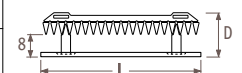

Внимание!

Чтобы гарантировать выходную мощность моделей радиаторов Iguana и ограничить потерю давления, компания Jaga рекомендует использовать трубы диаметром 16/2, 18/1 или 18/2.

Размеры аксессуаров

Большая полка

Aplano	30	41/52	63/74/85
L	-	40.0	40.0
D	-	26.1	26.1

Малая полка

Aplano	30	41/52	63/74/85
L	-	40.0	50.0
D	-	19.1	19.1

Вешалка для полотенец

Aplano	30	41/52	63/74/85
L	-	56.0	66.0
D	-	15.8	15.8

Вешалка

Aplano	30	41/52	63/74/85
L	-	56.0	66.0
D	-	15.8	15.8

Iguana APLW

код высота длина цвет подкл.
КОД ЗАКАЗА: APLW. 180 030. XXX /MM

H	L	030	041	052	063	074	085
180	75/65/20	700	954	1208	1463	1717	1972
	95/85/20	1101	1500	1899	2300	2700	3101
	ст. цвет €	352,30	459,70	568,30	676,10	783,60	891,40
	другие €	405,20	528,70	653,60	777,60	901,10	1025,10
192	75/65/20	733	999	1265	1532	1798	2065
	95/85/20	1151	1569	1987	2406	2824	3244
	ст. цвет €	365,90	478,50	590,20	702,60	815,50	928,00
	другие €	420,80	550,30	678,70	808,00	937,80	1067,20
200	75/65/20	754	1028	1302	1576	1850	2124
	95/85/20	1183	1613	2043	2473	2903	3333
	ст. цвет €	374,10	489,80	605,70	720,50	836,50	952,10
	другие €	430,30	563,30	696,60	828,50	962,00	1094,90
220	75/65/20	804	1097	1389	1681	1974	2266
	95/85/20	1259	1718	2176	2633	3092	3550
	ст. цвет €	395,40	518,80	642,30	766,50	889,90	1013,30
	другие €	454,80	596,60	738,70	881,50	1023,40	1165,30
240	75/65/20	851	1161	1471	1780	2090	2399
	95/85/20	1330	1815	2300	2783	3267	3750
	ст. цвет €	416,90	548,50	679,60	811,20	942,70	1074,00
	другие €	479,40	630,80	781,50	932,90	1084,20	1235,10