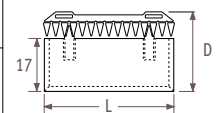

Размеры аксессуаров

Большая полка

Aplano	30	41/52	63/74/85
L	-	40.0	40.0
D	-	26.1	26.1