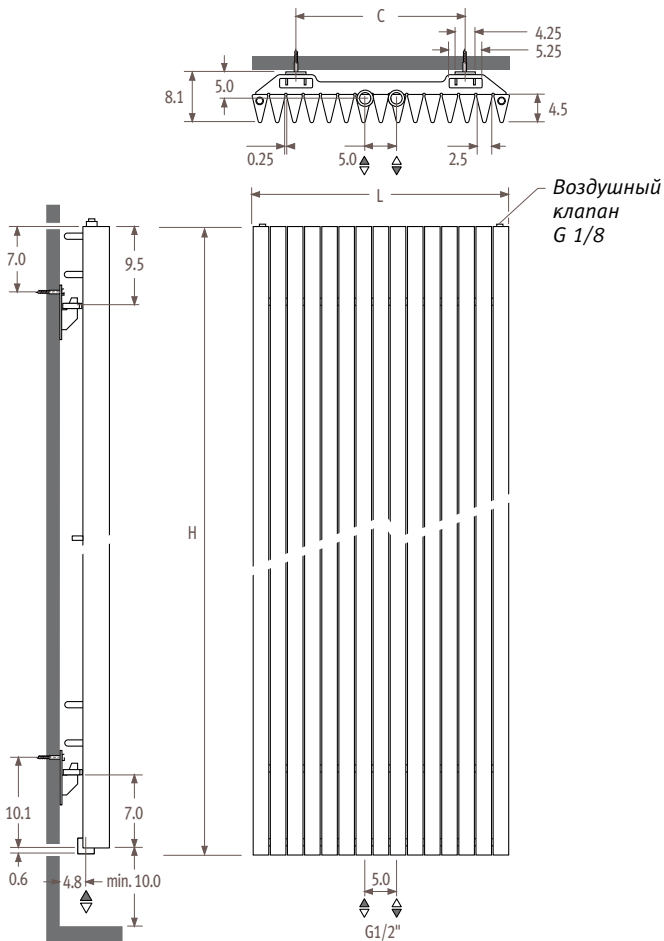

Iguana Arlano

ВНИМАНИЕ!

Цены указаны без НДС

Прибавьте 18%

Iguana Aplano

Размеры

APLW_Aplano Wall (настенная)

Размеры в см

L	31	41	52	63	74	85
C	16.0	27.0	38.0	49.0	60.0	71.0

Соединения

Двухтрубное подсоединение

Стандартное подключение Код MM

Верхнее концевое подсоединение
Код 45 или 54
(1-я цифра относится к контуру подачи). При заказе верхнего концевого подсоединения не следует заказывать вставную трубу. Воздушные клапаны должны располагаться на подающих трубах. Код заказа: указать код 45 или 54 вместо кода MM, без доплаты.

Внимание!

Чтобы гарантировать выходную мощность моделей радиаторов Iguana и ограничить потерю давления, компания Jaga рекомендует использовать трубы диаметром 16/2, 18/1 или 18/2.

Размеры аксессуаров

Большая полка

Iguana APLW

код высота длина цвет подкл.
КОД ЗАКАЗА: APLW. 180 030. XXX /MM

H	L	030	041	052	063	074	085
180	75/65/20	700	954	1208	1463	1717	1972
	95/85/20	1101	1500	1899	2300	2700	3101
	ст. цвет €	352,30	459,70	568,30	676,10	783,60	891,40
	другие €	405,20	528,70	653,60	777,60	901,10	1025,10
192	75/65/20	733	999	1265	1532	1798	2065
	95/85/20	1151	1569	1987	2406	2824	3244
	ст. цвет €	365,90	478,50	590,20	702,60	815,50	928,00
	другие €	420,80	550,30	678,70	808,00	937,80	1067,20
200	75/65/20	754	1028	1302	1576	1850	2124
	95/85/20	1183	1613	2043	2473	2903	3333
	ст. цвет €	374,10	489,80	605,70	720,50	836,50	952,10
	другие €	430,30	563,30	696,60	828,50	962,00	1094,90
220	75/65/20	804	1097	1389	1681	1974	2266
	95/85/20	1259	1718	2176	2633	3092	3550
	ст. цвет €	395,40	518,80	642,30	766,50	889,90	1013,30
	другие €	454,80	596,60	738,70	881,50	1023,40	1165,30
240	75/65/20	851	1161	1471	1780	2090	2399
	95/85/20	1330	1815	2300	2783	3267	3750
	ст. цвет €	416,90	548,50	679,60	811,20	942,70	1074,00
	другие €	479,40	630,80	781,50	932,90	1084,20	1235,10