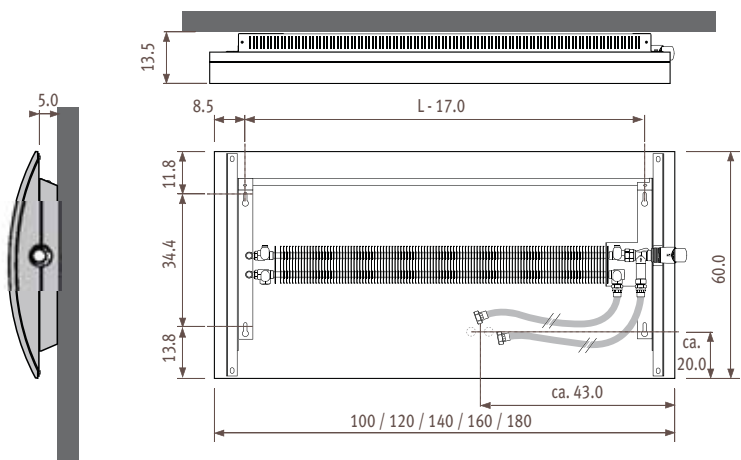

## Гео горизонтальный Размеры

GEHW\_Geo Horizontal Wall  
(горизонтальный настенный)

## Диапазон размеров

## Подсоединения

- поставляется полностью собранным и готовым к монтажу
- включая правостороннее подсоединение с клапаном Jaga
- хромированная головка TRV
- удлинительная трубка
- гибкие шланги 1/2 (длина = 60 см) для подсоединения к стене

### Гео горизонтальный

код высота длина цвет  
КОД ЗАКАЗА: GENW. 060 100. XXX

Н		L 100	120	140	160	180
060	75/65/20	1099	1375	1652	1924	2191
	95/85/20	1746	2176	2605	3022	3429
	ст. цвет €	1293,10	1357,80	1422,60	1487,30	1537,60