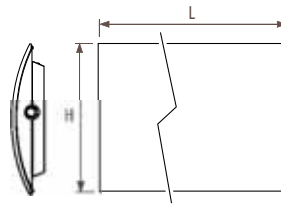

Цены и теплоотдача

Гео горизонтальный

код высота длина цвет
КОД ЗАКАЗА: GENW. 060 100. XXX

Н		L 100	120	140	160	180
060	75/65/20	1099	1375	1652	1924	2191
	95/85/20	1746	2176	2605	3022	3429
	ст. цвет €	1293,10	1357,80	1422,60	1487,30	1537,60

Стандартная поставка

- со встроенным теплообменником Low H₂O
- гибкие шланги 1/2 (длина = 60 см) для подсоединения к стене
- удлиненный воздушный клапан и заглушка 1/2
- винты и заглушки
- клапан Jaga с хромированной термостатической головкой Deco и удлинительной трубкой

Стандартные цвета:

- черный 603
- песочный 604
- матовый чёрный 613