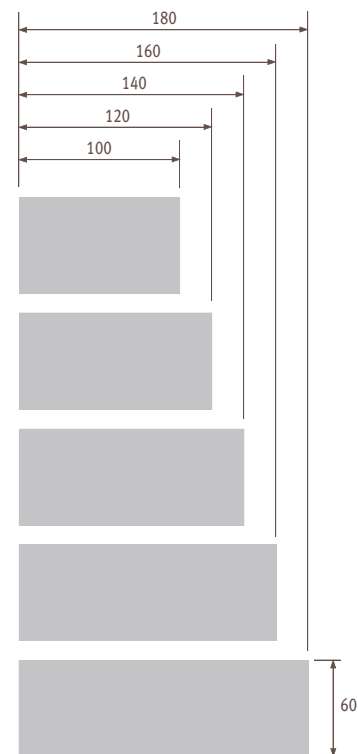

## Гео горизонтальный Размеры

GEHW\_Geo Horizontal Wall  
(горизонтальный настенный)

## Диапазон размеров

## Подсоединения

- поставляется полностью собранным и готовым к монтажу
- включая правостороннее подсоединение с клапаном Jaga
- хромированная головка TRV
- удлинительная трубка
- гибкие шланги 1/2 (длина = 60 см) для подсоединения к стене

### Гео горизонтальный

код высота длина цвет  
КОД ЗАКАЗА: GENW. 060 100. XXX

Н		L 100	120	140	160	180
060	75/65/20	1099	1375	1652	1924	2191
	95/85/20	1746	2176	2605	3022	3429
	ст. цвет €	1293,10	1357,80	1422,60	1487,30	1537,60