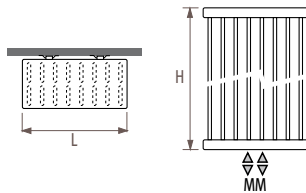

Доплата за свободностоящую модель SVSF

Минимальная длина 56 см.
вариант комплекта
подключения 42

Пример **SVSF. 120 056. XXX/MM**

КОД	описание	Доплата € ст. цвет	Доплата € другие
код SVSF вместо SVSW	2 ножки	79,90	91,80

Доплата за модель, устанавливаемую перпендикулярно стене SVSS

Высота максимальная 220 см.
Длина минимальная 56 см, максимальная 104 см.
вариант комплекта подключения 42

Пример **SVSS. 120 056. XXX/LL или RR**

КОД	описание	Доплата € ст. цвет	Доплата € другие
код SVSS вместо SVSW	1 ножка 2 боковых крепления	59,90	68,90

Deco Space вертикальный двойной

Стандартный радиатор SVDW

Стандартная поставка

- центральное подсоединение MM снизу
- настенные кронштейны
- хромированный клапан для выпуска воздуха и заглушка