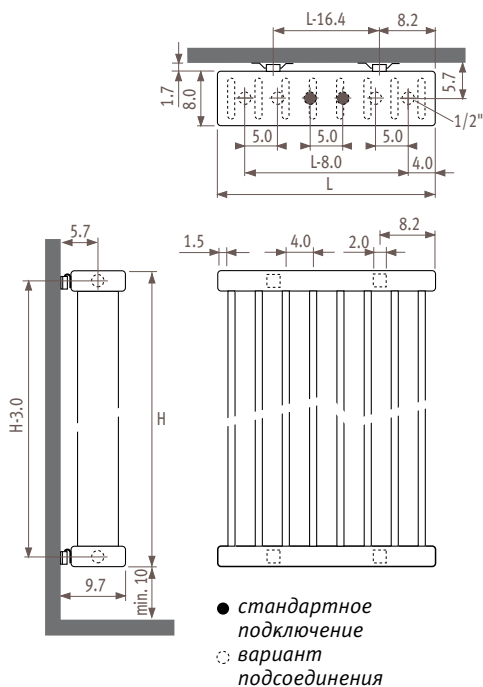

Deco Space

ВНИМАНИЕ!

Цены указаны без НДС

Прибавьте 18%

Deco Space

Размеры

SVSW_Space Vertical Single Wall

(настенный вертикальный одинарный)

SVDW_Space Vertical Double Wall

(настенный вертикальный двойной)

Подсоединения

Код: 1-я цифра = подающая
2-я цифра = обратная

Стандартное подключение

Центральное подсоединение в нижней части, код MM, подвод слева или справа.

Боковое подсоединение

Код заказа: укажите 32, 67, 41 или 58 вместо MM. Коды 32 или 67 не подходят к модели, устанавливаемой перпендикулярно стене. (SVSS/SVDS)

Перекрестное подсоединение

Код заказа: укажите код 51 или 48 вместо MM.

Доплата за модель, устанавливаемую перпендикулярно стене SVSS

Высота максимальная 220 см.
Длина минимальная 56 см, максимальная 104 см.
вариант комплекта подключения 42

Пример **SVSS. 120 056. XXX/LL или RR**