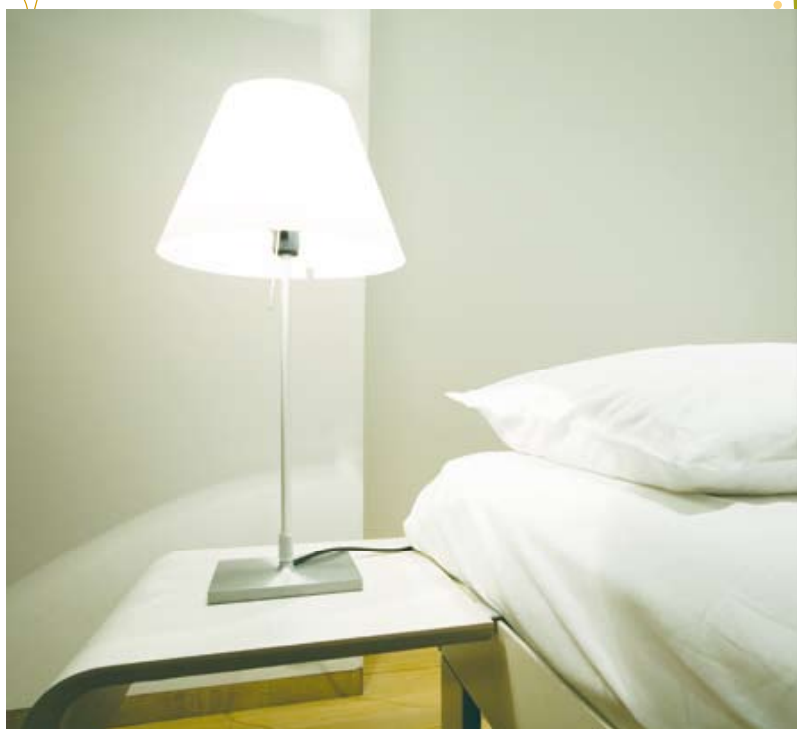

Deco Space

ВНИМАНИЕ!

Цены указаны без НДС

Прибавьте 18%

Deco Space

Размеры

SVSW_Space Vertical Single Wall

(настенный вертикальный одинарный)

SVDW_Space Vertical Double Wall

(настенный вертикальный двойной)

Подсоединения

Код: 1-я цифра = подающая
2-я цифра = обратная

Стандартное подключение

Центральное подсоединение в нижней части, код MM, подвод слева или справа.