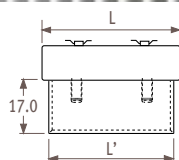

Полка из букового шпона

Используется только с моделями высотой минимум 180 см!

КОД	мин. L радиатора	L'	€
9091.011400	40	одинарный 40	183,00
9091.021400	40	двойной 40	183,00