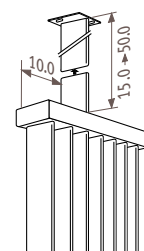

Подсоединение в одной точке

Код заказа: укажите код 22 (правое) или 77 (левое) вместо MM. Всегда используйте диффузионную трубу длиной минимум 100 мм (10 – 12 мм) с редукционной шайбой.

Нестандартное подсоединение без доплаты

Крепление

Стандартное настенное крепление

Крепление к потолку

Крепление к потолку идентично креплению к ножкам. Однако оно имеет длину 50 см и может быть настроено на месте специалистами по монтажу.

Крепление на ножках