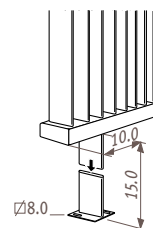

Крепление

Стандартное настенное крепление

Крепление к потолку

Крепление к потолку идентично креплению к ножкам. Однако оно имеет длину 50 см и может быть настроено на месте специалистами по монтажу.

Крепление на ножках

Боковое крепление

Конфигурация зависит от размера: см. раздел «Детали». Нестандартные соединения привариваются к радиатору и не могут быть изменены или переориентированы после сварочных работ.

Deco Space вертикальный одинарный