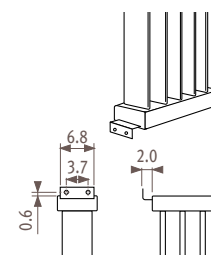

Крепление

Стандартное настенное крепление

Крепление к потолку

Крепление к потолку идентично креплению к ножкам. Однако оно имеет длину 50 см и может быть настроено на месте специалистами по монтажу.

Крепление на ножках

Боковое крепление

Конфигурация зависит от размера: см. раздел «Детали». Нестандартные соединения привариваются к радиатору и не могут быть изменены или переориентированы после сварочных работ.

Deco Space вертикальный одинарный