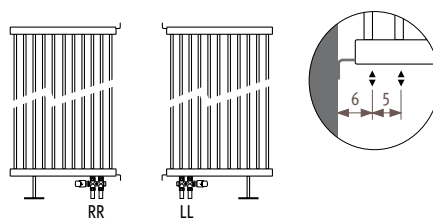

КОД	описание	Доплата € ст. цвет	Доплата € другие
код SVSS вместо SVSW	1 ножка 2 боковых крепления	59,90	68,90

Deco Space вертикальный двойной

Стандартный радиатор SVDW

Стандартная поставка

- центральное подсоединение MM снизу
- настенные кронштейны
- хромированный клапан для выпуска воздуха и заглушка

Стандартные цвета:

- дорожный белый (233) RAL 9016, глянцевый
- белый (201) RAL 9010, глянцевый
- темно-серый металлик (001)

Доплата за свободностоящую модель SVDF

Минимальная длина 56 см.
вариант комплекта
подключения 42

Пример **SVDF. 120 056. XXX/MM**

КОД	описание	Доплата € ст. цвет	Доплата € другие
код SVDF вместо SVDW	2 ножки	79,90	91,80

Доплата за модель, устанавливаемую перпендикулярно стене SVDS

Высота максимальная 220 см.
Длина минимальная 56 см, максимальная 104 см.
вариант комплекта подключения 42