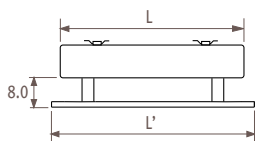

Вешалка для полотенец хромированная

Используется только с моделями высотой минимум 180 см!

КОД	мин. L радиатора	L'	€
9091.013560	52	одинарный 56	158,90
9091.023560	52	двойной 56	158,90
9091.013660	64	одинарный 66	158,90
9091.023660	64	двойной 66	158,90