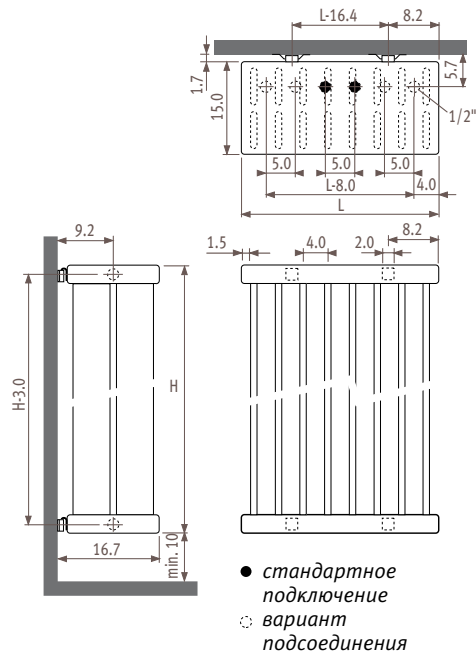

Deco Space

ВНИМАНИЕ!

Цены указаны без НДС

Прибавьте 18%

Deco Space

Размеры

SVSW_Space Vertical Single Wall

(настенный вертикальный одинарный)

SVDW_Space Vertical Double Wall

(настенный вертикальный двойной)

Подсоединения

Код: 1-я цифра = подающая
2-я цифра = обратная

Стандартное подключение

Центральное подсоединение в нижней части, код MM, подвод слева или справа.

Боковое подсоединение

Код заказа: укажите 32, 67, 41 или 58 вместо MM. Коды 32 или 67 не подходят к модели, устанавливаемой перпендикулярно стене. (SVSS/SVDS)

Перекрестное подсоединение

Код заказа: укажите код 51 или 48 вместо MM.

Доплата за модель, устанавливаемую перпендикулярно стене SVSS

Высота максимальная 220 см.
Длина минимальная 56 см, максимальная 104 см.
вариант комплекта подключения 42

Пример **SVSS. 120 056. XXX/LL или RR**