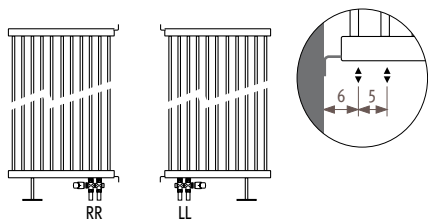

Доплата за модель, устанавливаемую перпендикулярно стене SVSS

Высота максимальная 220 см.
Длина минимальная 56 см, максимальная 104 см.
вариант комплекта подключения 42

Пример **SVSS. 120 056. XXX/LL или RR**

КОД	описание	Доплата € ст. цвет	Доплата € другие
код SVSS вместо SVSW	1 ножка 2 боковых крепления	59,90	68,90