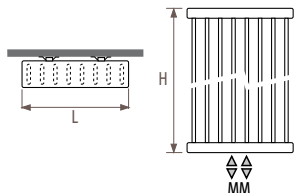

Deco Space вертикальный одинарный

Стандартный радиатор SVSW

Стандартная поставка

- центральное подсоединение MM снизу
- настенные кронштейны
- хромированный клапан для выпуска воздуха и заглушка

Стандартные цвета:

- дорожный белый (233) RAL 9016, глянцевый
- белый (201) RAL 9010, глянцевый
- темно-серый металлик (001)

Доплата за свободностоящую модель SVSF

Минимальная длина 56 см.
вариант комплекта
подключения 42

Пример **SVSF. 120 056. XXX/MM**

КОД	описание	Доплата € ст. цвет	Доплата € другие
код SVSF вместо SVSW	2 ножки	79,90	91,80