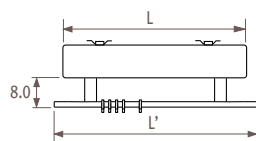

Вешалка для одежды хромированная

Используется только с моделями высотой минимум 180 см!

КОД	мин. L радиатора	L'	€
9091.012560	52	одинарный 56	183,00
9091.022560	52	двойной 56	183,00
9091.012660	64	одинарный 66	183,00
9091.022660	64	двойной 66	183,00