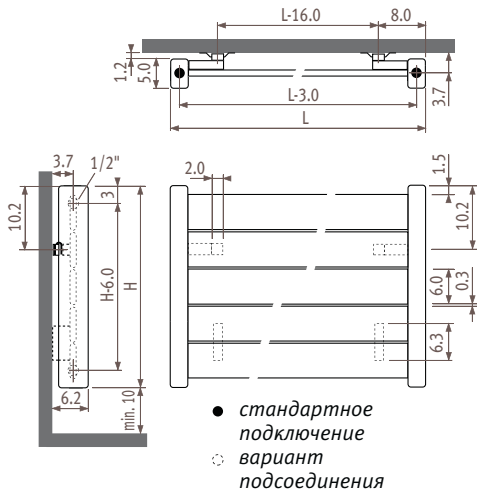

Deco Panel горизонтальной

ВНИМАНИЕ!

Цены указаны без НДС

Прибавьте 18%

Deco Panel горизонтальный Размеры

PHSW_Panel Horizontal Single Wall (горизонтальный одинарный настенный)

PHDW_Panel Horizontal Double Wall (горизонтальный двойной настенный)

Подсоединения

Код: 1-я цифра = подающая
2-я цифра = обратная

Стандартное подключение

Код 18
Подсоединение 18 или 81.

Боковое подсоединение

Одностороннее: код 32 или 67 вместо 18
Перекрестное соединение: код 37 или 62 вместо 18

Подсоединение в одной точке

Код заказа: укажите код 11 (левое) или 88 (правое) вместо кода 18.

Необходимо всегда использовать горизонтальную диффузную трубку мин. длиной 100 мм (диаметр от 10 до 12 мм) с обжимной шайбой.