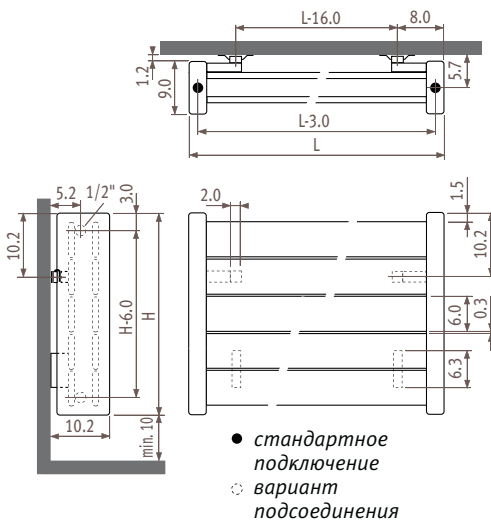

Deco Panel горизонтальной

ВНИМАНИЕ!

Цены указаны без НДС

Прибавьте 18%

Deco Panel горизонтальный Размеры

PHSW_Panel Horizontal Single Wall (горизонтальный одинарный настенный)

PHDW_Panel Horizontal Double Wall (горизонтальный двойной настенный)

Подсоединения

Код: 1-я цифра = подающая
2-я цифра = обратная

Стандартное подключение

Код 18
Подсоединение 18 или 81.

Боковое подсоединение

Одностороннее: код 32 или 67 вместо 18
Перекрестное соединение: код 37 или 62 вместо 18

Подсоединение в одной точке

Код заказа: укажите код 11 (левое) или 88 (правое) вместо кода 18.

Необходимо всегда использовать горизонтальную диффузную трубку мин. длиной 100 мм (диаметр от 10 до 12 мм) с обжимной шайбой.