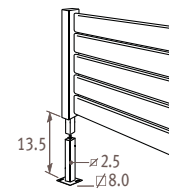

Нестандартное подсоединение без доплаты

Крепление

Стандартное настенное крепление

Крепление на ножках

PHSF

PHDS

Боковое крепление

Размеры в см

	PHSS	PHDS
A	2.0	3.7
B	4.0	6.8

Конфигурация зависит от размера: см. раздел «Детали». Нестандартные соединения привариваются к радиатору и не могут быть изменены или переориентированы после сварочных работ.