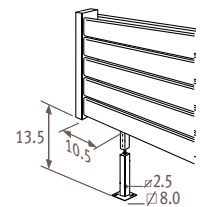

Нестандартное подсоединение без доплаты

Крепление

Стандартное настенное крепление

Крепление на ножках

PHSF

PHDS

Боковое крепление

Размеры в см

	PHSS	PHDS
A	2.0	3.7
B	4.0	6.8

Конфигурация зависит от размера: см. раздел «Детали». Нестандартные соединения привариваются к радиатору и не могут быть изменены или переориентированы после сварочных работ.