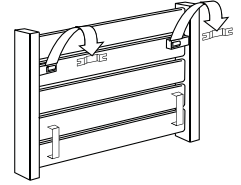

Подсоединение в одной точке

Код заказа: укажите код 11 (левое) или 88 (правое) вместо кода 18.

Необходимо всегда использовать горизонтальную диффузную трубку мин. длиной 100 мм (диаметр от 10 до 12 мм) с обжимной шайбой.

Нестандартное подсоединение без доплаты

Крепление

Стандартное настенное крепление

Крепление на ножках

PHSF

PHDS

Боковое крепление

Размеры в см