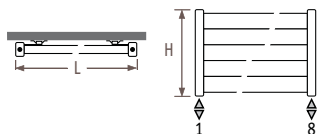

Deco Panel горизонтальный одинарный

Стандартный радиатор PHSW

Стандартная поставка

- подсоединение 18 снизу
- настенное крепление
- хромированный воздушный клапан и заглушка

Стандартные цвета:

- дорожный белый (233) RAL 9016, глянцевый
- белый (201) RAL 9010, глянцевый
- темно-серый металлик (001)