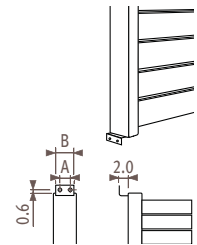

Нестандартное подсоединение без доплаты

Крепление

Стандартное настенное крепление

Крепление на ножках

PHSF

PHDS

Боковое крепление

Размеры в см

	PHSS	PHDS
A	2.0	3.7
B	4.0	6.8

Конфигурация зависит от размера: см. раздел «Детали». Нестандартные соединения привариваются к радиатору и не могут быть изменены или переориентированы после сварочных работ.