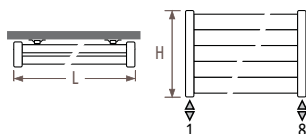

Deco Panel горизонтальный двойной

Стандартный радиатор PHDW

Стандартная поставка

- подсоединение 18 снизу
- настенное крепление
- хромированный воздушный клапан и заглушка

Стандартные цвета:

- дорожный белый (233) RAL 9016, глянцевый
- белый (201) RAL 9010, глянцевый
- темно-серый металлик (001)