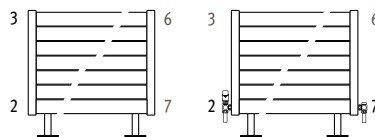

Deco Panel горизонтальный двойной

Стандартный радиатор PHDW

Стандартная поставка

- подсоединение 18 снизу
- настенное крепление
- хромированный воздушный клапан и заглушка

Стандартные цвета:

- дорожный белый (233) RAL 9016, глянцевый
- белый (201) RAL 9010, глянцевый
- темно-серый металлик (001)

Доплата за свободстоящую модель PHDF

Макс. высота 47 см.
Вариант комплекта
подключения 31/33.

Пример PHDF. 028 100. XXX/27, 72, 32 или 67

КОД	описание	Доплата € ст. цвет	Доплата € другие
код	до L 220		
PHDF	2 ножки	39,90	45,90
вместо	свыше L 240		
PHDW	3 ножки	59,90	68,90