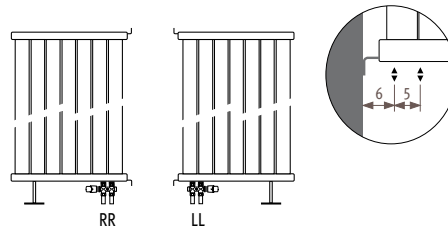

Доплата за модель, устанавливаемую перпендикулярно стене PVDS

Максимальная высота 220 см.
Минимальная длина 53 см, максимальная - 103 см.
вариант комплекта подключения 42

Пример PVDS. 120 053. XXX/LL or RR

КОД	описание	Доплата € ст. цвет	Доплата € другие
код PVDS	1 ножка 2 боковых	59,90	68,90
вместо PVDW	крепления		

Дополнительные опции

**Удлиненное настенное крепление
(применимо только к модели PVSW)**
код 9092.50

Расстояние между задней стороной коллектора и стеной составляет 3,7 см вместо 1,7 см.

Применение возможно только в комбинации с настенным креплением и вентилем Deco-Pro. Поставляется бесплатно, если код детали указан вместе с кодом радиатора.

135

Deco Panel вертикальный

Выходные данные измерены в соответствии со стандартом EN442, при температуре воды 75/65 и комнатной температуре 20°C (ΔT=50).

Комплекты соединений и вентили	Стр. 203
Техническая информация	239
Поправочный коэффициент	243
Описание изделий	255
Цвета	263