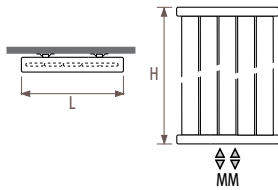

Deco Panel вертикальный одинарный

Стандартный радиатор PVSW

Стандартная поставка

- центральное подсоединение MM снизу
- настенные кронштейны
- хромированный клапан для выпуска воздуха и заглушка

Стандартные цвета:

- дорожный белый (233) RAL 9016, глянцевый
- белый (201) RAL 9010, глянцевый
- темно-серый металлик (001)