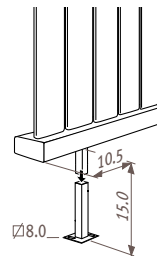

### Крепление

Стандартное настенное крепление \_\_\_\_\_

Крепление к потолку \_\_\_\_\_

Крепление к потолку идентично креплению к ножкам. Однако оно имеет длину 50 см и может быть настроено на месте специалистами по монтажу.

Крепление на ножках \_\_\_\_\_

Боковое крепление \_\_\_\_\_

Размеры в см

	PVSS	PVDS
A	2.0	3.7
B	4.0	6.8

Конфигурация зависит от размера: см. раздел «Детали». Нестандартные соединения привариваются к радиатору и не могут быть изменены или переориентированы после сварочных работ.