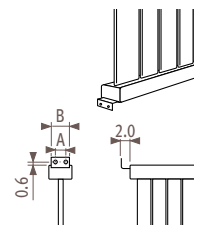

### Крепление

Стандартное настенное крепление \_\_\_\_\_

Крепление к потолку \_\_\_\_\_

Крепление к потолку идентично креплению к ножкам. Однако оно имеет длину 50 см и может быть настроено на месте специалистами по монтажу.

Крепление на ножках \_\_\_\_\_

Боковое крепление \_\_\_\_\_

Размеры в см

	PVSS	PVDS
A	2.0	3.7
B	4.0	6.8

Конфигурация зависит от размера: см. раздел «Детали». Нестандартные соединения привариваются к радиатору и не могут быть изменены или переориентированы после сварочных работ.