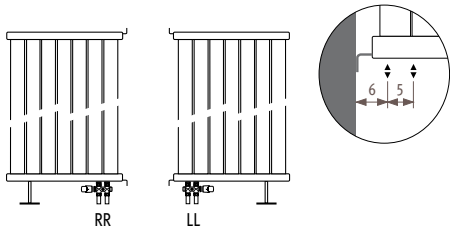

Доплата за модель, устанавливаемую перпендикулярно стене PVSS

Максимальная высота 220 см.
Минимальная длина 53 см, максимальная - 103 см.
вариант комплекта подключения 42

Пример PVSS. 120 053. XXX/LL or RR

КОД	описание	Доплата € ст. цвет	Доплата € другие
код PVSS	1 ножка 2 боковых	59,90	68,90
вместо PVSW	крепления