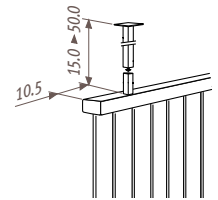

#### Подсоединение в одной точке

Код заказа: укажите код 22 (правое) или 77 (левое) вместо MM. Всегда используйте диффузионную трубу длиной минимум 100 мм (10 – 12 мм) с редукционной шайбой.

Нестандартное подсоединение без доплаты

### Крепление

Стандартное настенное крепление \_\_\_\_\_

Крепление к потолку \_\_\_\_\_

Крепление к потолку идентично креплению к ножкам. Однако оно имеет длину 50 см и может быть настроено на месте специалистами по монтажу.