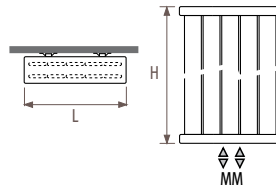

Deco Panel вертикальный двойной

Стандартный радиатор PVDW

Стандартная поставка

- центральное подсоединение MM снизу
- настенные кронштейны
- хромированный клапан для выпуска воздуха и заглушка

Стандартные цвета:

- дорожный белый (233) RAL 9016, глянцевый
- белый (201) RAL 9010, глянцевый
- темно-серый металлик (001)