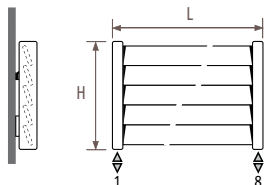

Deco Louvre горизонтальный

ВНИМАНИЕ!

Цены указаны без НДС

Прибавьте 18%

Deco Louvre горизонтальный одинарный

Стандартный радиатор LHSW

Стандартная поставка

- подсоединение 18 снизу
- настенное крепление
- хромированный воздушный клапан и заглушка

- подсоединение 18 снизу
- настенное крепление
- хромированный воздушный клапан и заглушка

Стандартные цвета:

- дорожный белый (233) RAL 9016, глянцевый
- белый (201) RAL 9010, глянцевый
- темно-серый металлик (001)

Доплата за свободностоящую модель LHSF

Высота макс. 48 см.

Пример LHSF. 031 100. XXX/32 или 67

КОД	описание	Доплата € ст. цвет	Доплата € другие
код	до L 220		
LHSF	2 ножки	39,90	45,90
вместо	свыше L 240		
LHSW	3 ножки	59,90	68,90

Доплата за свободностоящую модель LHDF

Высота макс. 48 см.
Вариант комплекта
подключения 31/33.

Пример LHDF. 031 100. XXX/27,72,32 или 67

КОД	описание	Доплата € ст. цвет	Доплата € другие
код	до L 220		
LHDF	2 ножки	39,90	45,90
вместо	свыше L 240		
LHDW	3 ножки	59,90	68,90