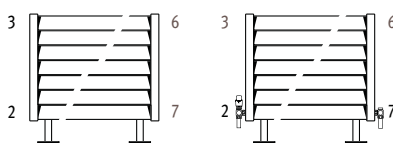

Доплата за свободностоящую модель LHSF

Высота макс. 48 см.

Пример LHSF. 031 100. XXX/32 или 67

КОД	описание	Доплата € ст. цвет	Доплата € другие
код	до L 220		
LHSF	2 ножки	39,90	45,90
вместо	свыше L 240		
LHSW	3 ножки	59,90	68,90

Доплата за свободностоящую модель LHDF

Высота макс. 48 см.
Вариант комплекта
подключения 31/33.

Пример LHDF. 031 100. XXX/27,72,32 или 67

КОД	описание	Доплата € ст. цвет	Доплата € другие
код	до L 220		
LHDF	2 ножки	39,90	45,90
вместо	свыше L 240		
LHDW	3 ножки	59,90	68,90