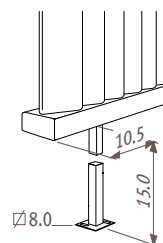

Нестандартное подсоединение без доплаты

Крепление

Стандартное настенное крепление

Крепление к потолку

Крепление к потолку идентично креплению к ножкам. Однако оно имеет длину 50 см и может быть настроено на месте специалистами по монтажу.

Крепление на ножках

Боковое крепление

Размеры в см

	LVSS	LVDS
A	2.0	3.7
B	4.0	6.8

Конфигурация зависит от размера: см. раздел «Детали». Нестандартные соединения привариваются к радиатору и не могут быть изменены или переориентированы после сварочных работ.