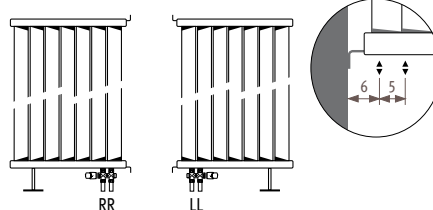

Доплата за модель, устанавливаемую перпендикулярно стене LVDS

Максимальная высота 220 см.
Минимальная длина 54 см, максимальная - 105см.
вариант комплекта подключения 42

Пример LVDS. 120 054. XXX/LL или RR/L или R

КОД	описание	Доплата € ст. цвет	Доплата € другие
код LVDS вместо LVDW	1 ножка 2 боковых крепления	59,90	68,90

Дополнительные опции

Удлиненные настенные кронштейны (только для LVSW)

код 9092.50

Расстояние между задней стороной коллектора и стеной составляет 3,7 см вместо 1,7 см.

Применение возможно только в комбинации с настенным креплением и вентилем Deco-Pro. Поставляется бесплатно, если код детали указан вместе с кодом радиатора.

147

Deco Louvre вертикальный

Выходные данные измерены в соответствии со стандартом EN442, при температуре воды 75/65 и комнатной температуре 20°C (ΔT=50).

Комплекты соединений и вентили	Стр. 203
Техническая информация	239
Поправочный коэффициент	243
Описание изделий	255
Цвета	263