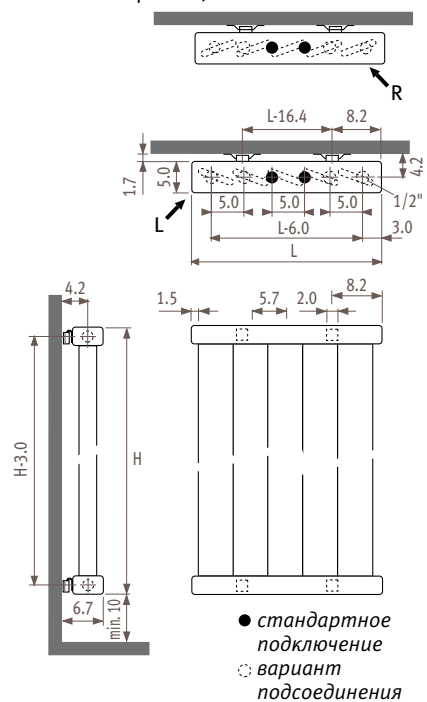

Deco Louvre вертикальный

ВНИМАНИЕ!

Цены указаны без НДС

Прибавьте 18%

Deco Louvre вертикальный

Размеры

LVSW.../ L or R

Louvre Vertical Single Wall / Left or Right

(вертикальный одинарный настенный / левый или правый)

LVDW.../ L or R

Louvre Vertical Double Wall / Left or Right

(вертикальный двойной настенный / левый или правый)

Подсоединения

Код: 1-я цифра = подающая
2-я цифра = обратная

Стандартное подключение

Центральное подсоединение в нижней части, код MM, подвод слева или справа.

Подсоединение снизу

Укажите код 18 вместо кода MM. Возможно подсоединение 18 или 81. Также возможно подсоединение LL или RR.

Перекрестное подсоединение

Код заказа: укажите код 51 или 48 вместо MM.

Подсоединение в одной точке

Код заказа: укажите код 22 (правое) или 77 (левое) вместо MM.

Всегда используйте диффузионную трубу длиной минимум 100 мм (10 – 12 мм) с редукционной шайбой.