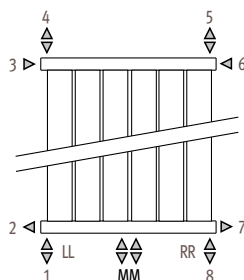

Deco Louvre вертикальный

ВНИМАНИЕ!

Цены указаны без НДС

Прибавьте 18%

Deco Louvre вертикальный

Размеры

LVSW.../ L or R

Louvre Vertical Single Wall / Left or Right

(вертикальный одинарный настенный / левый или правый)

LVDW.../ L or R

Louvre Vertical Double Wall / Left or Right

(вертикальный двойной настенный / левый или правый)

Подсоединения

Код: 1-я цифра = подающая
2-я цифра = обратная

Стандартное подключение

Центральное подсоединение в нижней части, код MM, подвод слева или справа.

Подсоединение снизу

Укажите код 18 вместо кода MM. Возможно подсоединение 18 или 81. Также возможно подсоединение LL или RR.

Перекрестное подсоединение

Код заказа: укажите код 51 или 48 вместо MM.

Подсоединение в одной точке

Код заказа: укажите код 22 (правое) или 77 (левое) вместо MM.

Всегда используйте диффузионную трубу длиной минимум 100 мм (10 – 12 мм) с редукционной шайбой.