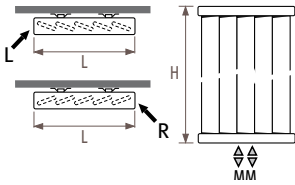

Нестандартное подсоединение без доплаты

Крепление

Стандартное настенное крепление

Крепление к потолку

Крепление к потолку идентично креплению к ножкам. Однако оно имеет длину 50 см и может быть настроено на месте специалистами по монтажу.

Крепление на ножках

Боковое крепление

Размеры в см

	LVSS	LVDS
A	2.0	3.7
B	4.0	6.8

Конфигурация зависит от размера: см. раздел «Детали». Нестандартные соединения привариваются к радиатору и не могут быть изменены или переориентированы после сварочных работ.

Deco Louvre вертикальный одинарный

Стандартный радиатор LVSW

Стандартная поставка

- центральное подсоединение MM снизу
- настенные кронштейны
- хромированный клапан для выпуска воздуха и заглушка
- L (слева) или R (справа) добавить к коду