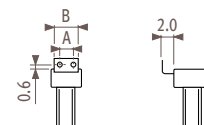

Нестандартное подсоединение без доплаты

Крепление

Стандартное настенное крепление

Крепление к потолку

Крепление к потолку идентично креплению к ножкам. Однако оно имеет длину 50 см и может быть настроено на месте специалистами по монтажу.

Крепление на ножках

Боковое крепление

Размеры в см

	LVSS	LVDS
A	2.0	3.7
B	4.0	6.8

Конфигурация зависит от размера: см. раздел «Детали». Нестандартные соединения привариваются к радиатору и не могут быть изменены или переориентированы после сварочных работ.

Deco Louvre вертикальный одинарный

Стандартный радиатор LVSW

Стандартная поставка

- центральное подсоединение MM снизу
- настенные кронштейны
- хромированный клапан для выпуска воздуха и заглушка
- L (слева) или R (справа) добавить к коду