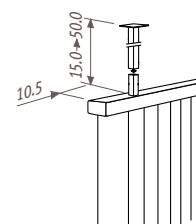

Нестандартное подсоединение без доплаты

Крепление

Стандартное настенное крепление

Крепление к потолку

Крепление к потолку идентично креплению к ножкам. Однако оно имеет длину 50 см и может быть настроено на месте специалистами по монтажу.

Крепление на ножках

Боковое крепление

Размеры в см

	LVSS	LVDS
A	2.0	3.7
B	4.0	6.8

Конфигурация зависит от размера: см. раздел «Детали». Нестандартные соединения привариваются к радиатору и не могут быть изменены или переориентированы после сварочных работ.