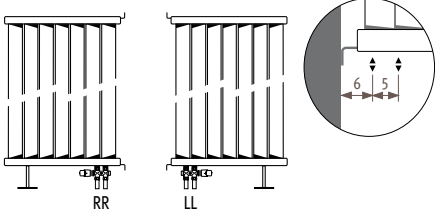

Доплата за модель, устанавливаемую перпендикулярно стене LVSS

Максимальная высота 220 см.
Минимальная длина 54 см, максимальная - 105см.
вариант комплекта подключения 42

Пример LVSS. 120 054. XXX/LL или RR/L или R

КОД	описание	Доплата € ст. цвет	Доплата € другие
код LVSS вместо LVSW	1 ножка 2 боковых крепления	59,90	68,90