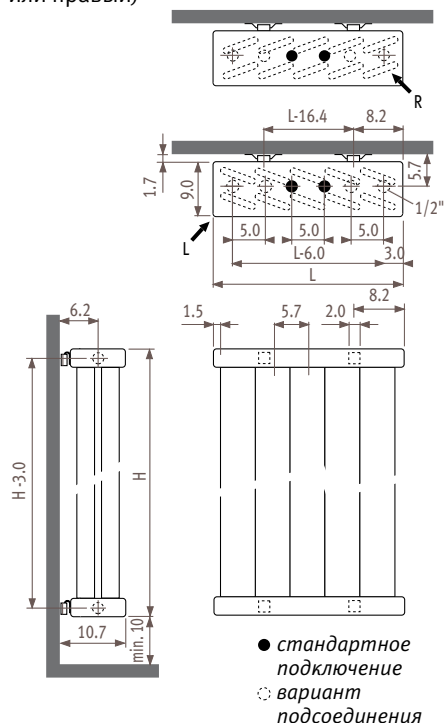

Deco Louvre вертикальный

ВНИМАНИЕ!

Цены указаны без НДС

Прибавьте 18%

Deco Louvre вертикальный

Размеры

LVSW.../ L or R

Louvre Vertical Single Wall / Left or Right

(вертикальный одинарный настенный / левый или правый)

LVDW.../ L or R

Louvre Vertical Double Wall / Left or Right

(вертикальный двойной настенный / левый или правый)

Подсоединения

Код: 1-я цифра = подающая
2-я цифра = обратная

Стандартное подключение

Центральное подсоединение в нижней части, код MM, подвод слева или справа.

Подсоединение снизу

Укажите код 18 вместо кода MM. Возможно подсоединение 18 или 81. Также возможно подсоединение LL или RR.

Перекрестное подсоединение

Код заказа: укажите код 51 или 48 вместо MM.

Подсоединение в одной точке

Код заказа: укажите код 22 (правое) или 77 (левое) вместо MM.

Всегда используйте диффузионную трубу длиной минимум 100 мм (10 – 12 мм) с редукционной шайбой.