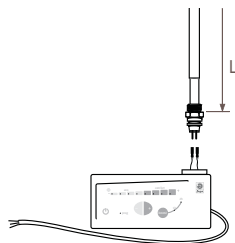

Электронагреватель Eco Comfort

КОД	ВАТТ	L	€
9096.70	600	55.0	251,00
9096.71	750	60.0	252,10
9096.72	900	69.5	259,00
9096.73	1000	72.0	265,60
9096.74	1250	85.0	265,90
9096.75	1500	96.5	269,60

Подключение электронагревателя

- Установите вертикально электронагреватель в гнездо 1 или 8. Прилагаемый клапан сброса давления устанавливается в гнездо 4 или 5 (3 бара).
- Не включайте радиатор до тех пор, пока он не будет до конца заполнен водой.
- Долейте воду до верха после первого полного прогрева радиатора.