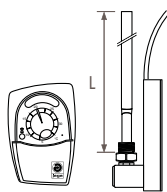

Электронагреватель с дистанционным инфракрасным управлением

1. Отделка: белая ABS
2. Диапазон управления: ± 6 м во всех направлениях
   - Ресивер должен быть установлен сзади радиатора
   - Класс изоляции 1

КОД	ВАТТ	L	€
9096.510	600	47	530,80
9096.520	900	68	543,00