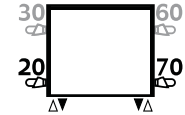

Соединения

Верхний вентиль: добавьте /30 (левый) или /60 (правый).
Пример: ТЕМФ. 030 040 20.101/60

Свободстоящая модель_тип 20

		КОД ЗАКАЗА: ТЕМФ.																		
		код		высота		длина		тип		цвет										
		020		040		20.		101												
H		L	040	050	060	070	080	090	100	110	120	140	160	180	200	220	240	260	280	300
020	75/65/20	613	766	919	1072	1226	1379	1532	1685	1838	2145	2451	2758	3064	3370	3677	3983	4290	4596	
	95/85/20	984	1230	1476	1722	1969	2215	2460	2706	2952	3445	3936	4429	4921	5412	5905	6397	6890	7381	
	€	155,00	168,20	182,10	209,00	223,30	238,40	262,30	278,50	292,80	357,30	414,60	448,00	485,20	551,30	602,30	639,00	680,50	714,80	
030	75/65/20	762	953	1144	1334	1525	1715	1906	2097	2287	2668	3050	3431	3812	4193	4574	4956	5337	5718	
	95/85/20	1219	1524	1830	2134	2439	2743	3049	3354	3658	4268	4879	5488	6097	6707	7316	7927	8537	9146	
	€	165,20	179,10	194,60	223,00	238,00	254,70	280,10	297,90	312,90	381,80	441,30	477,60	518,60	587,00	641,50	680,50	725,70	762,30	
040	75/65/20	878	1098	1318	1537	1757	1976	2196	2416	2635	3074	3514	3953	4392	4831	5270	5710	6149	6588	
	95/85/20	1399	1749	2100	2449	2799	3148	3498	3849	4198	4897	5598	6297	6997	7696	8396	9097	9796	10495	
	€	178,30	192,80	209,90	239,70	255,60	273,80	300,70	320,10	335,70	409,80	471,60	510,80	555,70	626,40	685,20	726,40	775,40	814,30	
050	75/65/20	970	1213	1455	1698	1940	2183	2425	2668	2910	3395	3880	4365	4850	5335	5820	6305	6790	7275	
	95/85/20	1540	1925	2309	2695	3079	3465	3849	4235	4619	5389	6158	6928	7698	8468	9238	10007	10777	11547	
	€	192,20	207,40	226,10	257,40	274,10	293,70	322,20	343,20	359,50	438,70	502,80	544,90	593,70	666,60	729,90	773,30	826,00	867,20	

Свободстоящая модель Twin_тип 21

		КОД ЗАКАЗА: ТЕМФ.																		
		код		высота		длина		тип		цвет										
		030		040		21.		101												
H		L	040	050	060	070	080	090	100	110	120	140	160	180	200	220	240	260	280	300
030	75/65/20	779	974	1169	1364	1558	1753	1948	2143	2338	2727	3117	3506	3896	4286	4675	5065	5454	5844	
	95/85/20	1277	1596	1916	2235	2553	2873	3192	3512	3831	4469	5108	5746	6385	7024	7661	8300	8938	9577	
	€	227,50	247,60	268,80	309,60	331,20	353,90	390,30	414,90	436,40	529,60	616,00	666,90	722,30	822,30	894,40	949,20	1010,30	1062,50	
040	75/65/20	910	1137	1364	1592	1819	2047	2274	2501	2729	3184	3638	4093	4548	5003	5458	5912	6367	6822	
	95/85/20	1496	1869	2242	2617	2990	3365	3738	4111	4486	5234	5980	6728	7476	8224	8971	9718	10466	11214	
	€	240,60	261,40	284,00	326,40	348,80	372,90	410,90	437,10	459,20	557,60	646,30	700,10	759,40	861,70	938,10	995,20	1060,00	1114,40	
050	75/65/20	1033	1291	1549	1807	2066	2324	2582	2840	3098	3615	4131	4648	5164	5680	6197	6713	7230	7746	
	95/85/20	1703	2128	2553	2978	3405	3830	4256	4681	5106	5958	6809	7661	8511	9362	10214	11064	11916	12767	
	€	254,30	275,80	300,10	343,90	367,10	392,70	432,30	460,00	482,90	586,30	677,30	734,00	797,20	901,70	982,50	1041,80	1110,30	1167,00