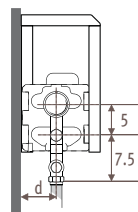

Узел Jaga Comar - подсоединение в пол

Вентили, предлагаемые Jaga, полностью скрыты в стандартном корпусе. Другие вентили могут быть частично видны. Подробная информация в разделе: Комплекты соединений и вентили.