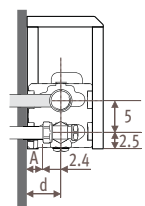

Вентиль Jaga - подсоединение к стене