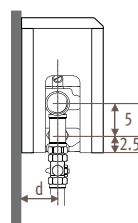

Вентиль Jaga - подсоединение в пол

Тип	d	A
10-11	5.3	2.9
15-16	7.8	5.3
20-21	10.3	7.9