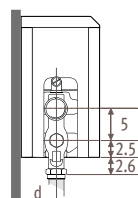

Узел Jaga Pro - подсоединение в пол