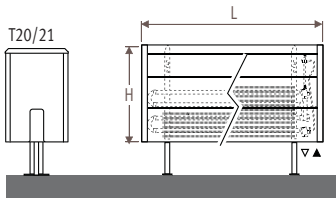

Темпо_Свободстоящая модель

Стандартная поставка тип 20

- цвет 101
- теплообменник Low-H₂O тип 20
- кронштейны
- кожух в комплекте
- регулируемые ножки серого цвета
- угловой воздушный клапан 1/8"
- заглушка 1/2"

Стандартная поставка тип 21

- цвет 101
- теплообменник Twin Low-H₂O тип 21
- кронштейны
- кожух в комплекте
- регулируемые ножки серого цвета
- удлиненный воздушный клапан 1/8"
- заглушка 1/2"

Соединения

Верхний вентиль: добавьте /30 (левый) или /60 (правый).
Пример: ТЕМФ. 030 040 20.101/60

Свободстоящая модель_тип 20

		КОД ЗАКАЗА: ТЕМФ.																		
		код		высота		длина		тип		цвет										
		020		040		20.		101												
H		L	040	050	060	070	080	090	100	110	120	140	160	180	200	220	240	260	280	300
020	75/65/20	613	766	919	1072	1226	1379	1532	1685	1838	2145	2451	2758	3064	3370	3677	3983	4290	4596	
	95/85/20	984	1230	1476	1722	1969	2215	2460	2706	2952	3445	3936	4429	4921	5412	5905	6397	6890	7381	
	€	155,00	168,20	182,10	209,00	223,30	238,40	262,30	278,50	292,80	357,30	414,60	448,00	485,20	551,30	602,30	639,00	680,50	714,80	
030	75/65/20	762	953	1144	1334	1525	1715	1906	2097	2287	2668	3050	3431	3812	4193	4574	4956	5337	5718	
	95/85/20	1219	1524	1830	2134	2439	2743	3049	3354	3658	4268	4879	5488	6097	6707	7316	7927	8537	9146	
	€	165,20	179,10	194,60	223,00	238,00	254,70	280,10	297,90	312,90	381,80	441,30	477,60	518,60	587,00	641,50	680,50	725,70	762,30	
040	75/65/20	878	1098	1318	1537	1757	1976	2196	2416	2635	3074	3514	3953	4392	4831	5270	5710	6149	6588	
	95/85/20	1399	1749	2100	2449	2799	3148	3498	3849	4198	4897	5598	6297	6997	7696	8396	9097	9796	10495	
	€	178,30	192,80	209,90	239,70	255,60	273,80	300,70	320,10	335,70	409,80	471,60	510,80	555,70	626,40	685,20	726,40	775,40	814,30	
050	75/65/20	970	1213	1455	1698	1940	2183	2425	2668	2910	3395	3880	4365	4850	5335	5820	6305	6790	7275	
	95/85/20	1540	1925	2309	2695	3079	3465	3849	4235	4619	5389	6158	6928	7698	8468	9238	10007	10777	11547	
	€	192,20	207,40	226,10	257,40	274,10	293,70	322,20	343,20	359,50	438,70	502,80	544,90	593,70	666,60	729,90	773,30	826,00	867,20	

Свободстоящая модель Twin_тип 21