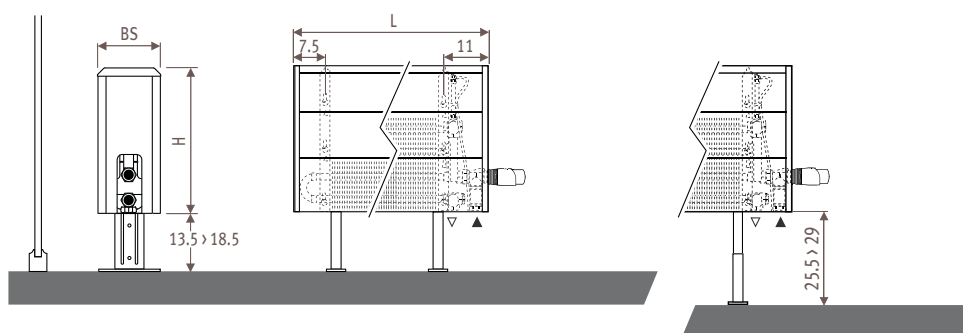

Темпо_Размеры

TEMW _Tempo Wall (Настенная)

Размеры в см

Тип	B	d	BS	h/min*
10-11	11.8	5.3	13	10
15-16	16.8	7.8	18	12
20-21	21.8	10.3	23	15

* Уменьшение размеров может привести к снижению теплоотдачи.

TEMF _Tempo Freestanding (Свободстоящая)