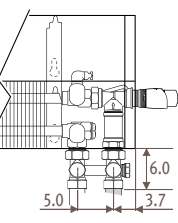

Вентиль Jaga - подсоединение в пол

Тип	d	A
10-11	5.3	2.9
15-16	7.8	5.3
20-21	10.3	7.9