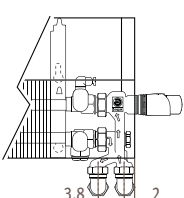

Узел Jaga Pro - подсоединение к стене