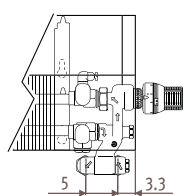

Темпо_Размеры

TEMW _Tempo Wall (Настенная)

Размеры в см

Тип	B	d	BS	h/min*
10-11	11.8	5.3	13	10
15-16	16.8	7.8	18	12
20-21	21.8	10.3	23	15

* Уменьшение размеров может привести к снижению теплоотдачи.

TEMF _Tempo Freestanding (Свободстоящая)

Подсоединения

Узел Jaga Comar - подсоединение к стене

Узел Jaga Comar - подсоединение в пол

Вентили, предлагаемые Jaga, полностью скрыты в стандартном корпусе. Другие вентили могут быть частично видны. Подробная информация в разделе: Комплекты соединений и вентили.

Узел Jaga Pro - подсоединение к стене

Узел Jaga Pro - подсоединение в пол

Вентиль Jaga - подсоединение к стене

Вентиль Jaga - подсоединение в пол

Тип	d	A
10-11	5.3	2.9
15-16	7.8	5.3
20-21	10.3	7.9