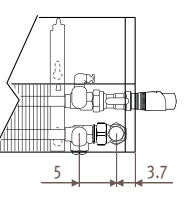

Вентиль Jaga - подсоединение к стене