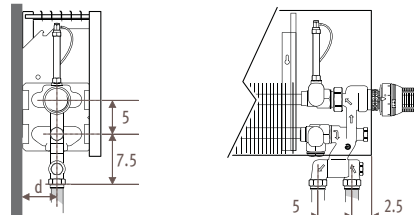

Узел Jaga Comar - подсоединение в пол

Вентили, предлагаемые компанией Jaga, полностью скрыты в стандартном корпусе. Подробная информация в разделе: Комплекты соединений и вентили.