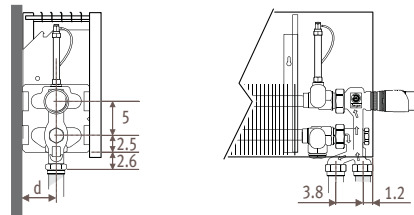

Узел Jaga Pro - подсоединение в пол