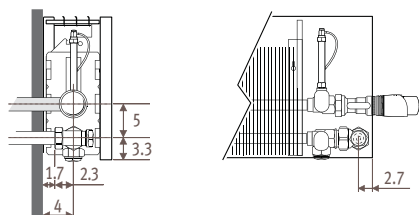

Вентиль Jaga тип 6 - подсоединение к стене

Вентиль Jaga типа 6: с уменьшенным расстоянием подключения, специально для подключения к стене Strada типа 06. См. стр. 167-175.

Тип	d	A
06	4.0	1.8
10-11	5.2	2.9
15-16	7.7	5.3
20-21	10.2	7.9