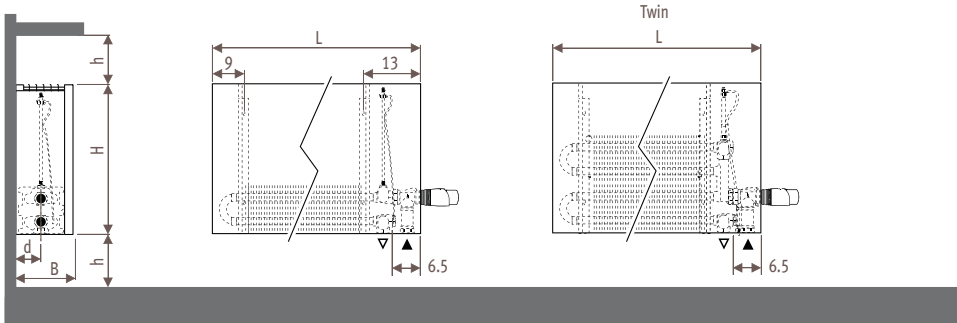

Strada_Размеры

LOW H₂O
ГАРАНТИЯ 30 ЛЕТ

STRW_STRada Wall (Настенная)

Размеры в см

Тип	B	d	h min*
06	8.5	4.0	10
10-11	11.8	5.2	10
15-16	16.8	7.7	12
20-21	21.8	10.2	15

* Уменьшение размеров может привести к снижению теплоотдачи.