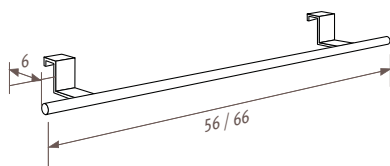

Вешалка для полотенца из хромированного алюминия

КОД	L	€
5501.001	56	156,00
5501.002	66	156,00

Щетка

Для несложной очистки нижней части теплообменника Low-H₂O без снятия корпуса.

КОД	€
5090.001	8,80

Держатель для калориметра

См. Специальная продукция.

EURO NORM
EN 442

Выходные данные измерены в соответствии с нормой EN422 при температуре воды 75/65°C и комнатной температуре 20°C (ΔT=50).

	Стр.
Комплекты соединений и вентили	163
Цвета	271
Детали	203
Техническая информация	239
Поправочный коэффициент	240
Описание изделий	246