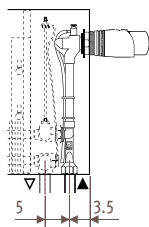

Strada_ Варианты

Верхний вентиль

При заказе верхнего вентиля добавьте к коду Strada /30 (верхний левый) или /60 (верхний правый).

Пример:
STRW. 035 050 06.xxx/60

КОД	Н кожух	€
5090.1300200	35	40,55
5090.1300500	50	40,55
5090.1300800	65	40,55
5090.1301200	95	40,55

Термостатическая головка не включена: см. комплекты соединений и вентили на стр. 178-179.

Варианты DBE & Oxygen

DBE: самый компактный и мощный радиатор.

Oxygen: здоровое тепло и чистый воздух. См. каталог "Top performers".