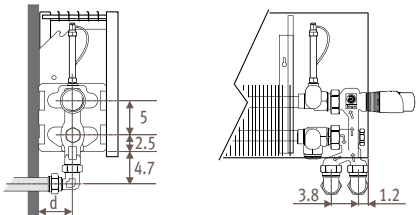

Узел Jaga Pro - подсоединение к стене