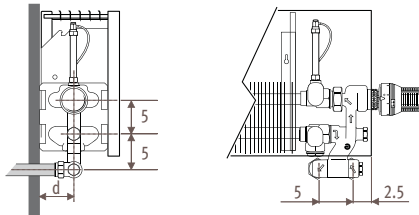

Подсоединения

Узел Jaga Comar - подсоединение к стене