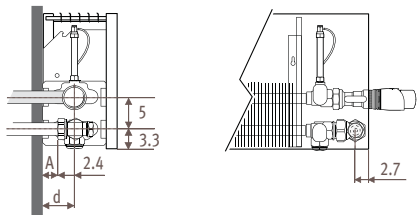

Вентиль Jaga - подсоединение к стене