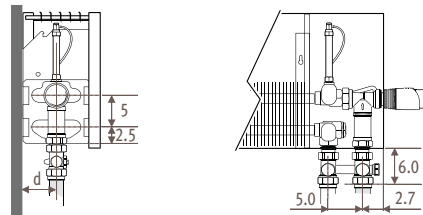

Вентиль Jaga - подсоединение в пол