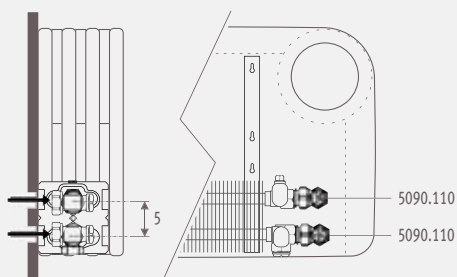

С ДВУМЯ ЗАПОРНЫМИ ВЕНТИЛЯМИ 1/2"

К стене

- Боковое подключение к стене, полностью скрыто корпусом
- Только для дистанционного управления
- Управление с термостата невозможно
- Запорный клапан на подводящей и обратной магистрали