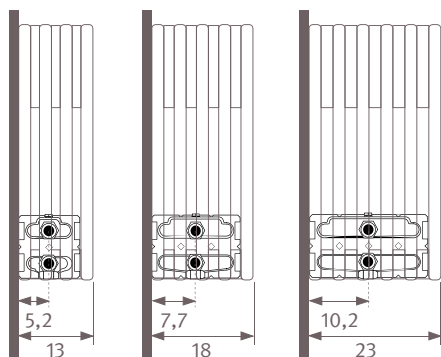

РАЗМЕРЫ

Тип 10/11

Тип 15/16

Тип 20/21

TWIN ТЕХНОЛОГИЯ ДВЕ СТАНДАРТНАЯ
11/16/21 10/15/20

H	35, 50, 65 см
L	60, 80, 100, 120 см

ПОДКЛЮЧЕНИЕ

С ВЕРТИКАЛЬНЫМ ТЕРМОСТАТИЧЕСКИМ КЛАПАНОМ PRO