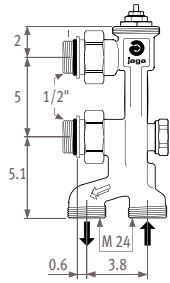

АКСЕССУАРЫ ДЛЯ ПОДСОЕДИНЕНИЯ

ВЕРТИКАЛЬНЫЙ ТЕРМОСТАТИЧЕСКИЙ

УГОЛОК 90° M24X M24

КОД	€/СТ
5095.020	3,65

КОД	€
5094.411 2-трубная, стандартный Kv	30,75
5094.412 2-трубная, уменьшенным Kv	30,75
5094.410 1-трубная, стандартный Kv	30,75