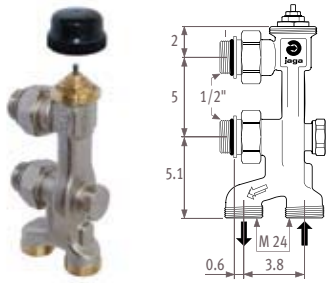

С ЗАПОРНЫМ ВЕНТИЛЕМ 1/2" И УДЛИНИТЕЛЬНОЙ ТРУБКОЙ

К полу

- Подключение к полу
- Только для дистанционного управления
- Управление с термостата невозможно
- Запорный клапан только на подводящей магистрали

АКСЕССУАРЫ ДЛЯ ПОДСОЕДИНЕНИЯ

ВЕРТИКАЛЬНЫЙ ТЕРМОСТАТИЧЕСКИЙ

УГОЛОК 90° M24X M24

КОД	€/СТ
5095.020	3,65

КОД	€
5094.411 2-трубная, стандартный Kv	30,75
5094.412 2-трубная, уменьшенным Kv	30,75
5094.410 1-трубная, стандартный Kv	30,75