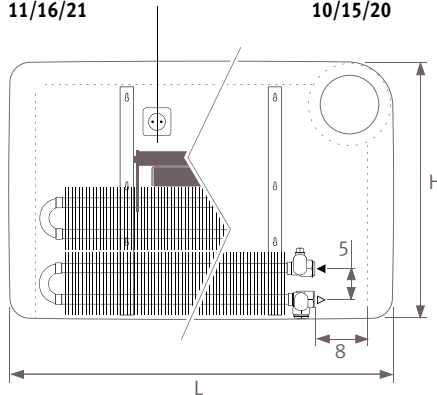

РАЗМЕРЫ

Тип 10/11

Тип 15/16

Тип 20/21

TWIN ТЕХНОЛОГИЯ ДВЕ СТАНДАРТНАЯ
11/16/21 10/15/20

H	35, 50, 65 см
L	60, 80, 100, 120 см

ПОДКЛЮЧЕНИЕ

С ВЕРТИКАЛЬНЫМ ТЕРМОСТАТИЧЕСКИМ КЛАПАНОМ PRO