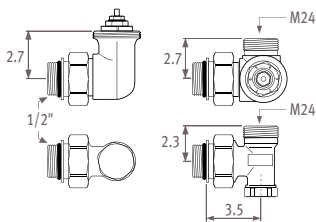

Пример кода:
PLAW. 020 140 10. BLA/FL/TVB

Подключение: - FL К полу слева
- FR К полу справа
- WL К стене слева (уголок 90° M24x M24 входит в комплект поставки)
- WR К стене справа (уголок 90° M24x M24 входит в комплект поставки)

Пульт управления всегда в правом верхнем углу

КОД	€
/TRB 2-трубная, стандартный Kv	130,50
/TPS 2-трубная, уменьшенным Kv	130,50
/TPO 1-трубная, стандартный Kv	130,50