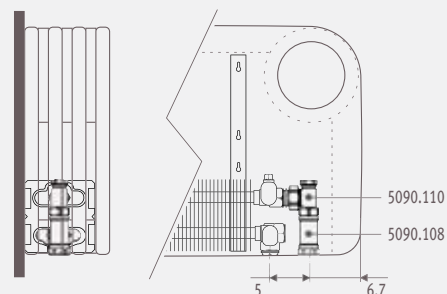

С ЗАПОРНЫМ ВЕНТИЛЕМ 1/2" И УДЛИНИТЕЛЬНОЙ ТРУБКОЙ

К полу

- Подключение к полу
- Только для дистанционного управления
- Управление с термостата невозможно
- Запорный клапан только на подводящей магистрали