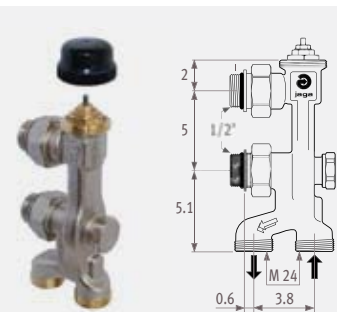

АКСЕССУАРЫ ДЛЯ ПОДСОЕДИНЕНИЯ

ВЕРТИКАЛЬНЫЙ ТЕРМОСТАТИЧЕСКИЙ

УГОЛОК 90° M24X M24

КОД	€/СТ
5095.020	3,65

КОД	€
5094.411 2-трубная, стандартный Kv	30,75
5094.412 2-трубная, уменьшенным Kv	30,75
5094.410 1-трубная, стандартный Kv	30,75