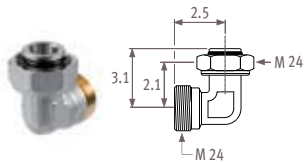

АКСЕССУАРЫ ДЛЯ ПОДСОЕДИНЕНИЯ

ВЕРТИКАЛЬНЫЙ ТЕРМОСТАТИЧЕСКИЙ

УГОЛОК 90° M24X M24

КОД	€/СТ
5095.020	3,65

КОД	€
5094.411 2-трубная, стандартный Kv	30,75
5094.412 2-трубная, уменьшенным Kv	30,75
5094.410 1-трубная, стандартный Kv	30,75