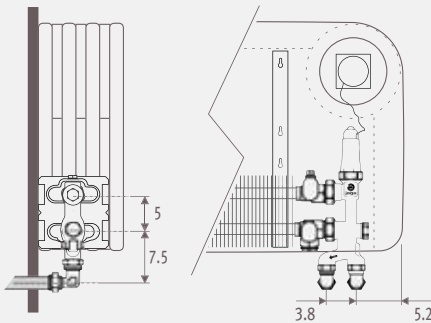

С ВЕРТИКАЛЬНЫМ КЛАПАНОМ PRO И ВСТРОЕННЫМ ТЕРМОСТАТИЧЕСКИМ КЛАПАНОМ С ПУЛЬТОМ УПРАВЛЕНИЯ

К стене