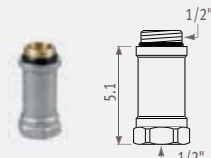

ЗАПОРНЫЙ ВЕНТИЛЬ 1/2"

УДЛИНИТЕЛЬНАЯ ТРУБКА