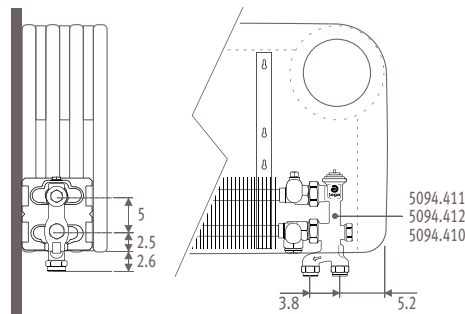

К полу

- Для подключения к стене или полу
- Также предлагается термостатический клапан без капилляра
- Для установки только с электроуправляемым клапаном зонирования с возможностью ручного управления или с дистанционно управляемым термостатом
- **Запрещается установка со стандартным термостатом**