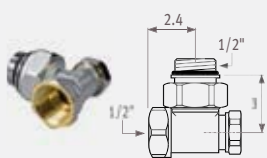

ЗАПОРНЫЙ ВЕНТИЛЬ 1/2"

УДЛИНИТЕЛЬНАЯ ТРУБКА