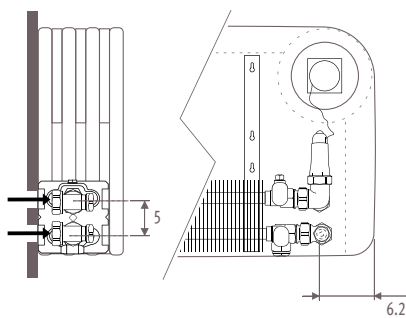

С ДВОЙНЫМ УГЛОВЫМ ТЕРМОСТАТИЧЕСКИМ КЛАПАНОМ СО ВСТРОЕННЫМ КОНТРОЛЕМ

К стене