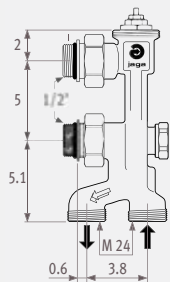

АКСЕССУАРЫ ДЛЯ ПОДСОЕДИНЕНИЯ

ВЕРТИКАЛЬНЫЙ ТЕРМОСТАТИЧЕСКИЙ

УГОЛОК 90° M24X M24

КОД	€/СТ
5095.020	3,65

КОД	€
5094.411 2-трубная, стандартный Kv	30,75
5094.412 2-трубная, уменьшенным Kv	30,75
5094.410 1-трубная, стандартный Kv	30,75

Пример кода:
PLAW. 020 140 10. BLA/FL/TVB

Подключение: - FL К полу слева
- FR К полу справа
- WL К стене слева (уголок 90° M24x M24 входит в комплект поставки)
- WR К стене справа (уголок 90° M24x M24 входит в комплект поставки)

Пульт управления всегда в правом верхнем углу

КОД	€
/TRB 2-трубная, стандартный Kv	130,50
/TPS 2-трубная, уменьшенным Kv	130,50
/TPO 1-трубная, стандартный Kv	130,50

КОД	€
/TIV	130,50

Пример кода:
PLAW. 020 140 10. BLA/WL/TIV