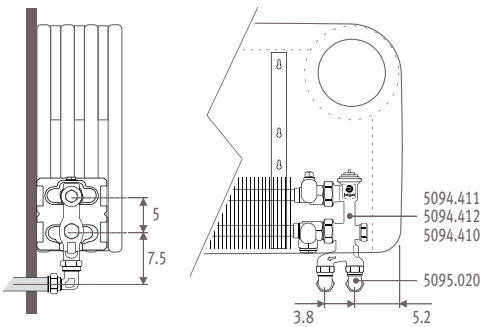

ПОДКЛЮЧЕНИЕ

С ВЕРТИКАЛЬНЫМ ТЕРМОСТАТИЧЕСКИМ КЛАПАНОМ PRO

К стене