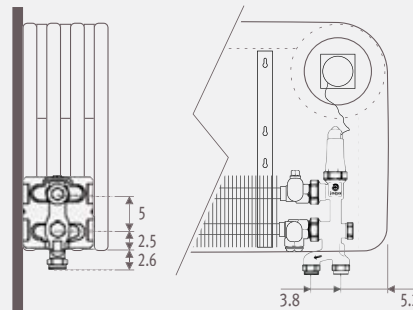

К полу

- Для подключения к стене или полу
- Также предлагается термостатический клапан с капилляром
- Локальный пульт управления встроен в переднюю панель